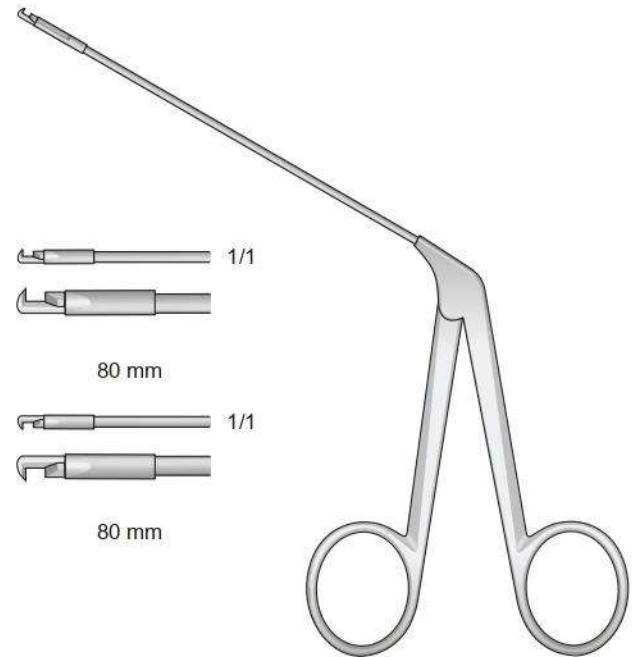

DIETER
SSQ-8057
80 mm