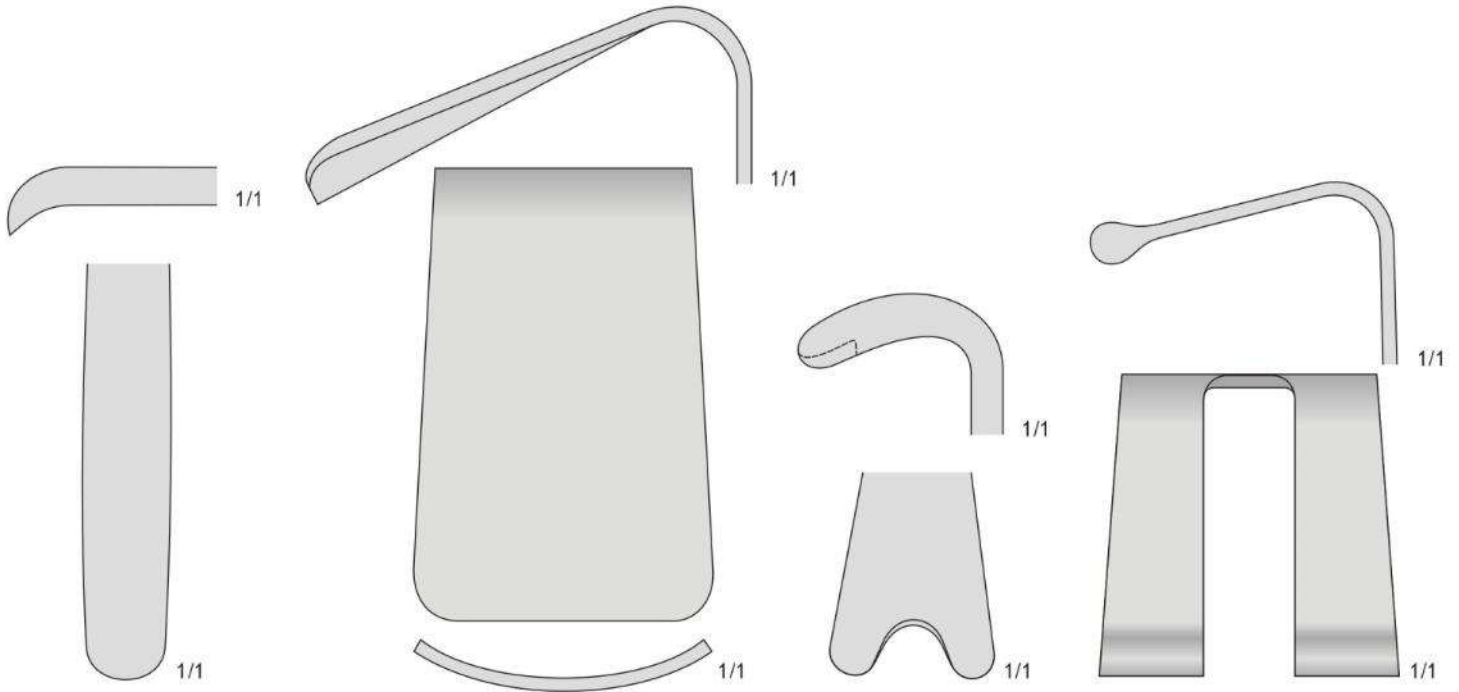

YOUNG
SSQ-4520
215 mm