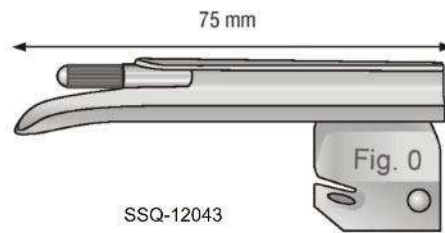

Laringoscopio
MILLER

AA-B100
2,5 Volt
300 mA

Per lama **AA-200 + AA-203**
For blades **AA-200 + AA-203**
Für Spatel **AA-200 + AA-203**
Pour spatules **AA-200 + AA-203**
Para hojas **AA-200 + AA-203**

AA-B101
2,5 Volt
300 mA

Per lama **AA-204**
For blades **AA-204**
Für Spatel **AA-204**
Pour spatules **AA-204**
Para hojas **AA-204**