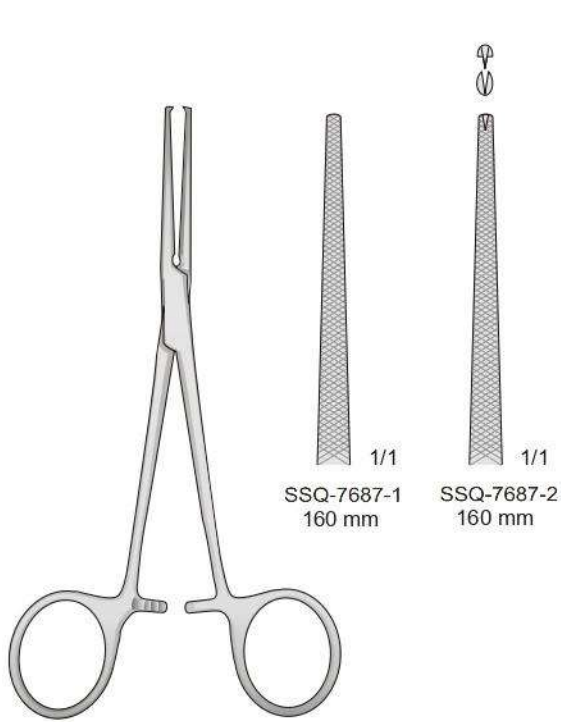

DIXON-LOVELACE
SSQ-7687