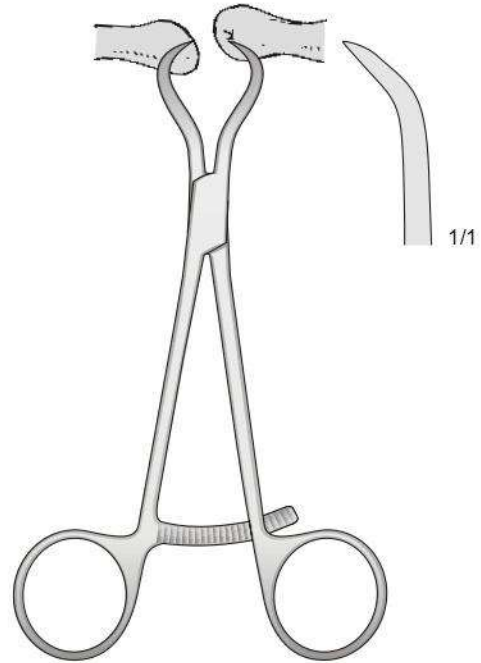

FIBULA  
12-980  
210 mm

LEWIN  
SSQ-6693  
180 mm

SSQ-6694  
210 mm

Pinze riposizionatrici di osso - Repositionszangen  
Reposition forceps - Pinzas para la reducción de dedos

SSQ-6695  
140 mm

SSQ-6696  
135 mm