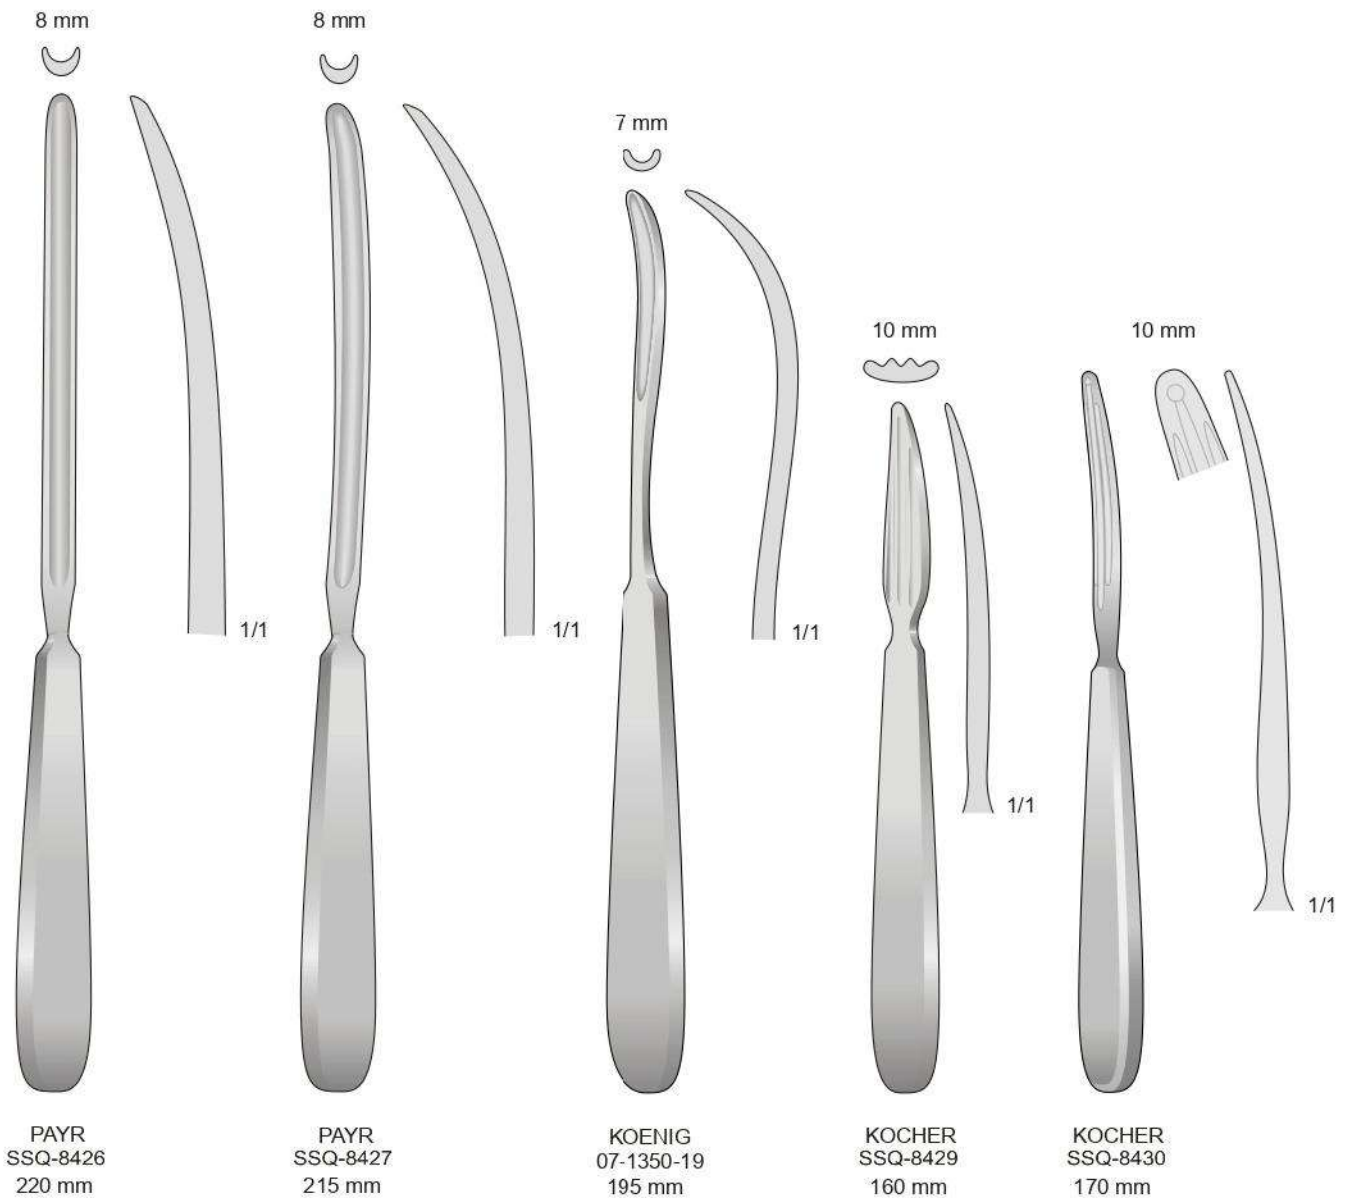

SCHMIEDEN  
SSQ-8422  
210 mm

Char. 8	= 2,75 mm
Char 10	= 3,3 mm
Char 12	= 4 mm
Char 14	= 4,6 mm
Char 16	= 5,3 mm
Char 18	= 6 mm

Punta a coltello  
Messerspitze gebogen  
Knife tip curved

Punta a coltello  
Messerspitze gebogen  
Knife tip curved