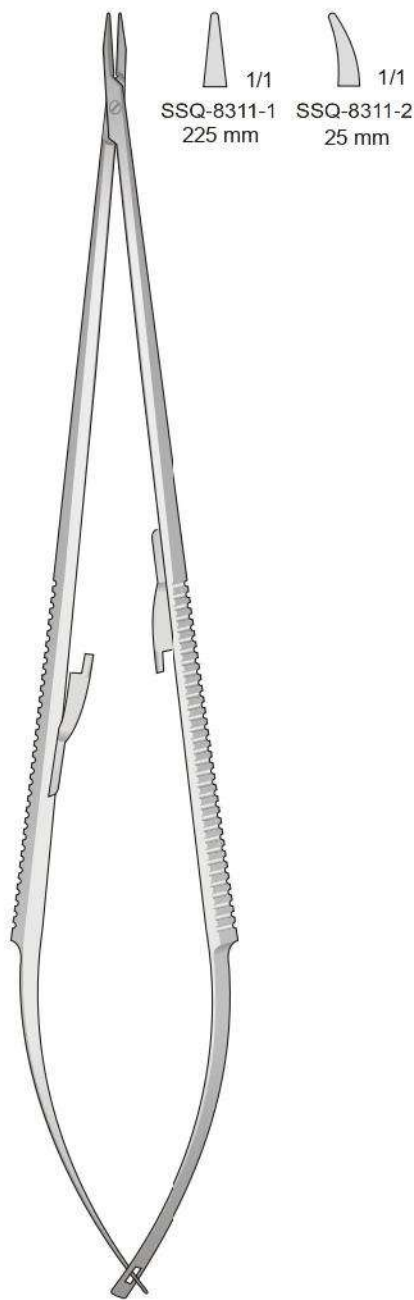

SSQ-8311
225 mm