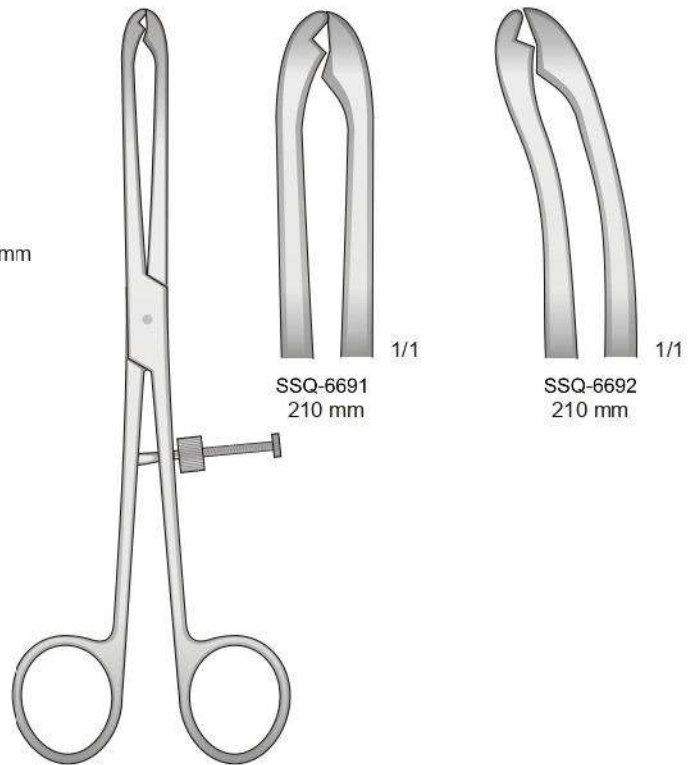

SSQ-6691
210 mm

SSQ-6692
210 mm

FIBULA
12-980
210 mm