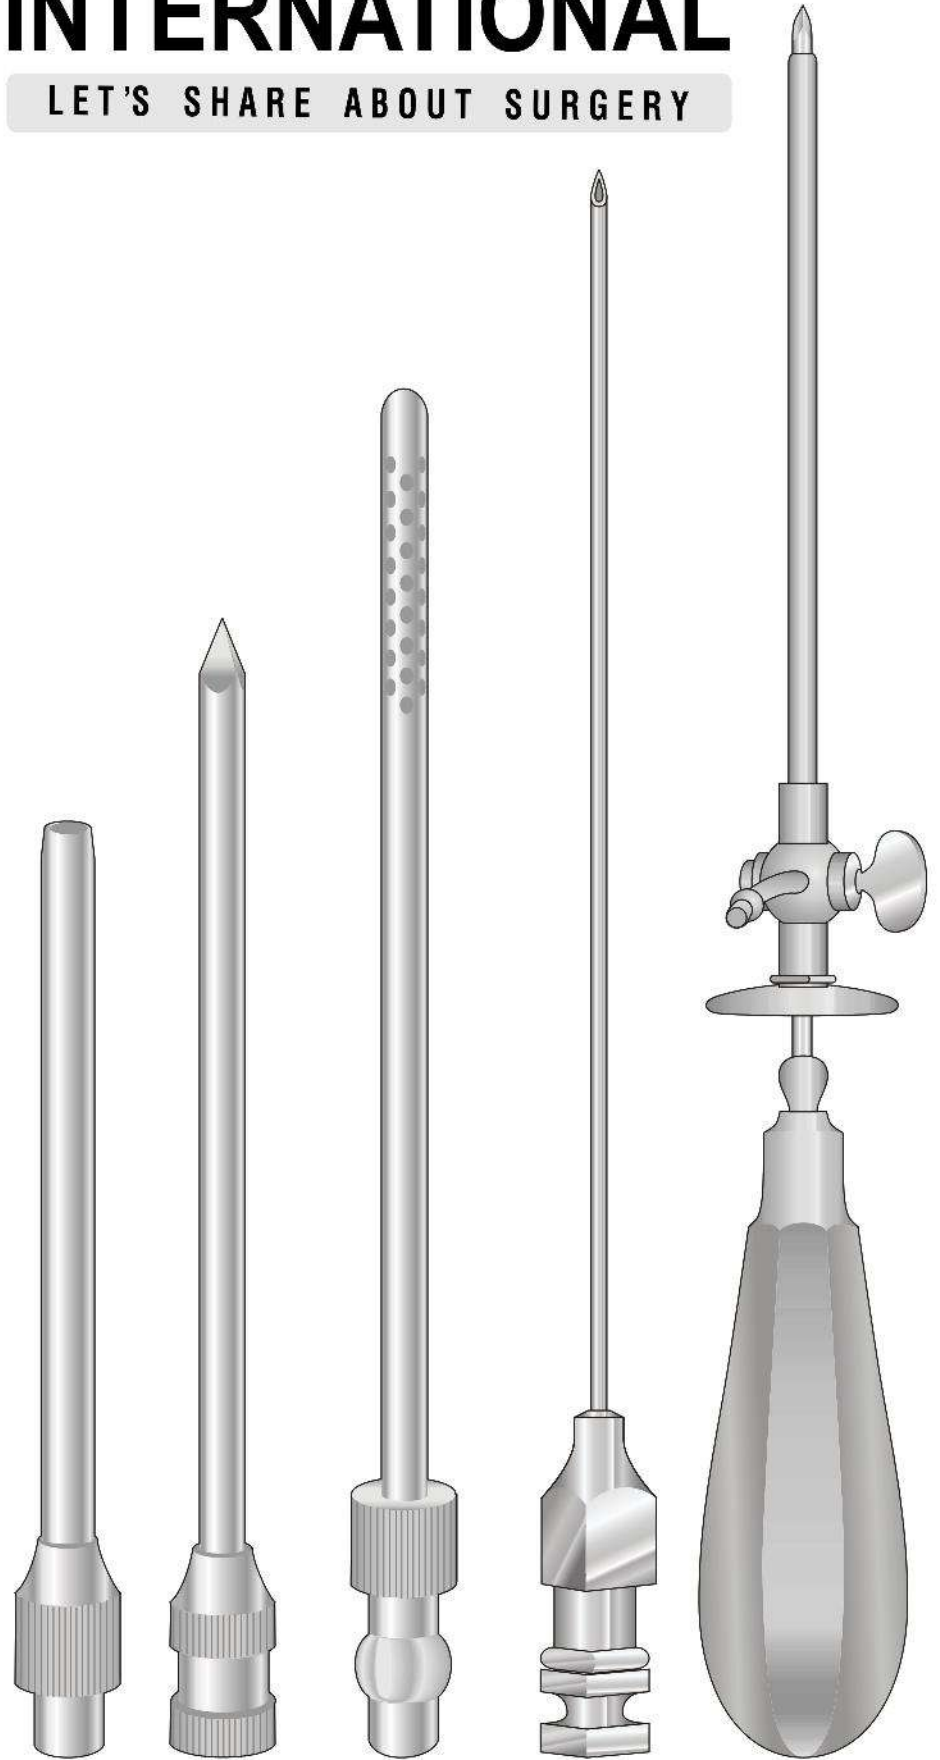

**Surgical
Instruments
Catalogue**

www.ssqintl.com