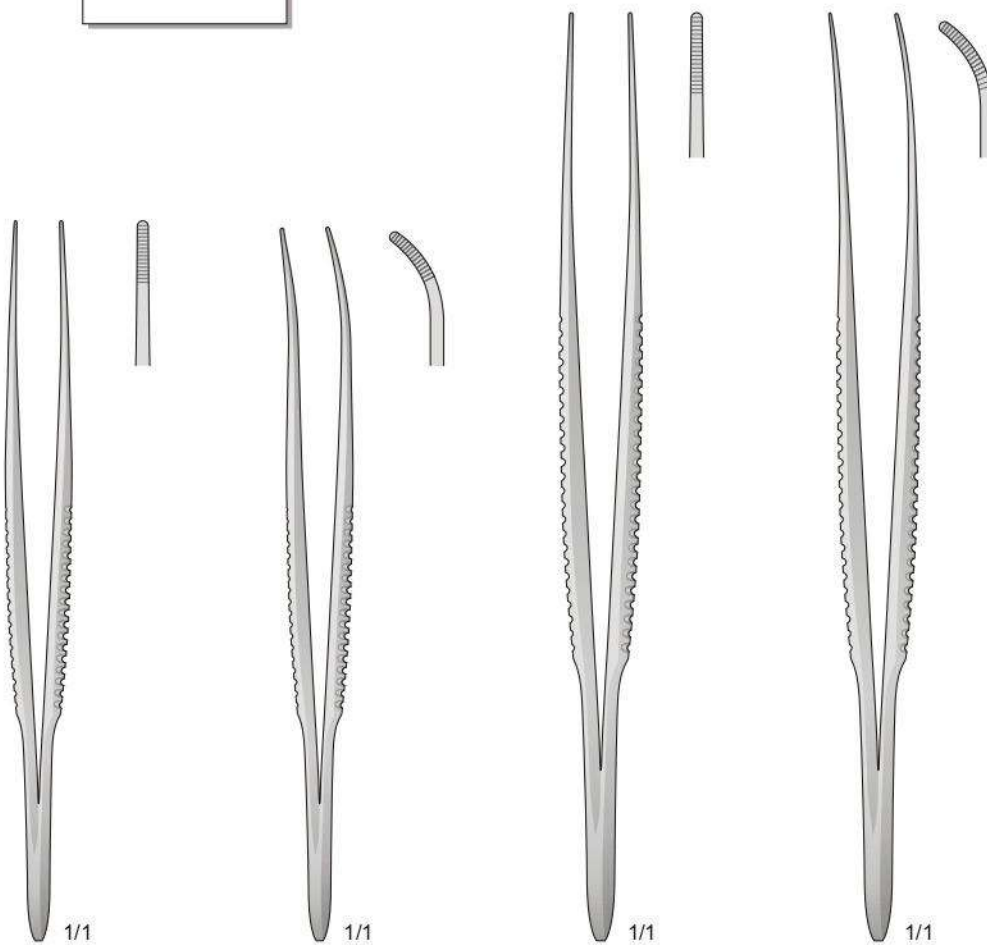

A	B				
0,5	0,4	14-1280-01	14-1290-01	14-1300-01	14-1310-01
0,6	0,5	14-1280-02	14-1290-02	14-1300-02	14-1310-02
0,9	0,7	14-1280-03	14-1290-03	14-1300-03	14-1310-03
1,3	1	14-1280-04	14-1290-04	14-1300-04	14-1310-04
1,6	1,3	14-1280-05	14-1290-05	14-1300-05	14-1310-05
		95 mm	95 mm	125 mm	125 mm