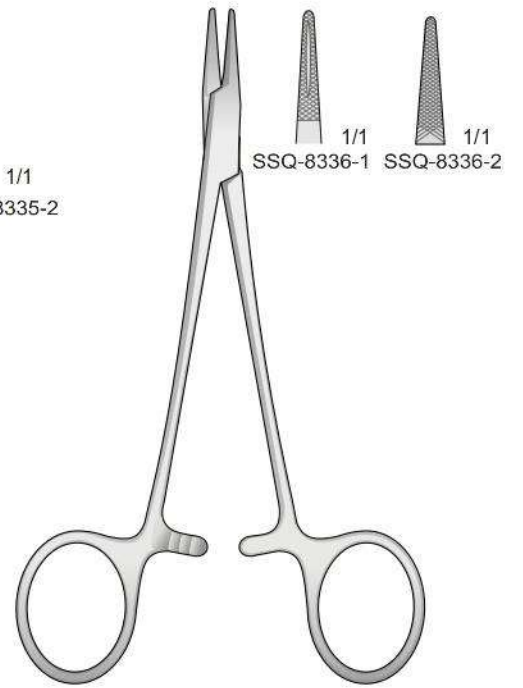

HALSEY
SSQ-8336
130 mm