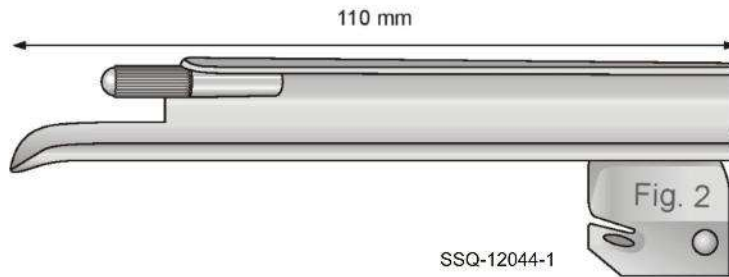

Laringoscopio
NEGUS - GUEDEL

AA-B100
2,5 Volt
300 mA

Per lama **AA-401**
For blades **AA-401**
Für Spatel **AA-401**
Pour spatules **AA-401**
Para hojas **AA-401**

AA-B101
2,5 Volt
300 mA

Per lame **AA-402 + AA-404**
For blades **AA-402 + AA-404**
Für Spatel **AA-402 + AA-404**
Pour spatules **AA-402 + AA-404**
Para hojas **AA-402 + AA-404**