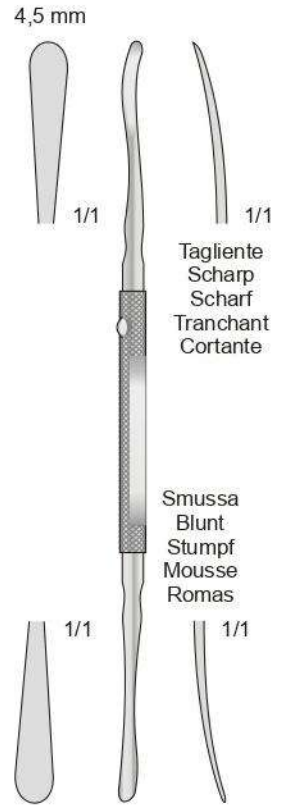

SSQ-11559
180 mm