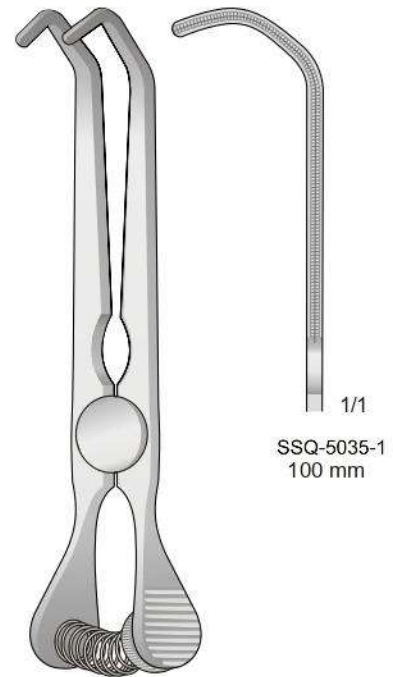

1/1
SSQ-5035-1
100 mm

DE BAKY-SATINSKY
SSQ-5035
100 mm