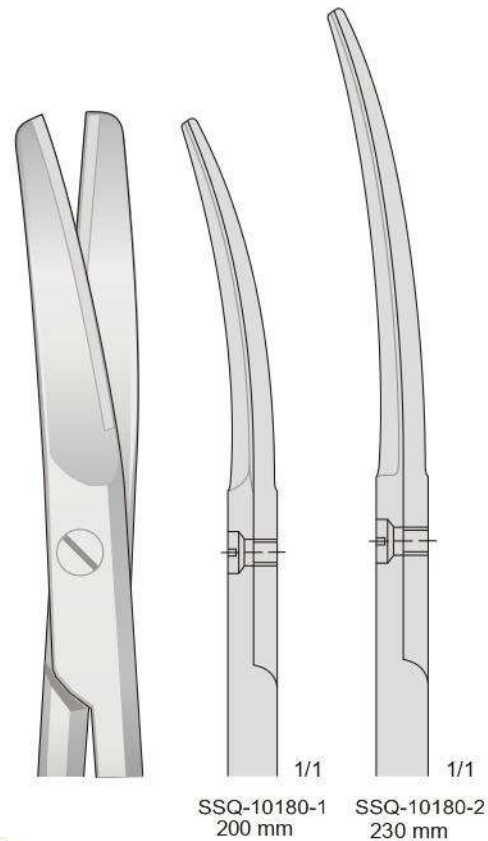

SIMS  
SSQ-10180

SSQ-10180-1  
200 mm

SSQ-10180-2  
230 mm

Forbici con taglio ondulato su una lama  
Scissors cut one serrated cutting edge  
Scheren mit wellenschliff auf einer Schnittfläche  
Ciseaux avec affutage spécial ont une lame dentée