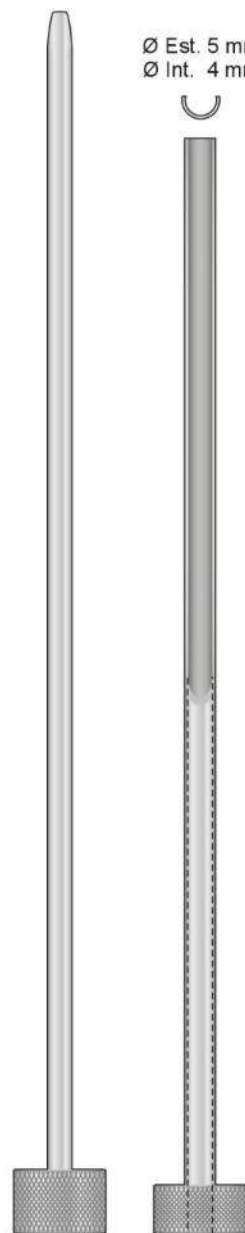

SSQ-4684
155 mm