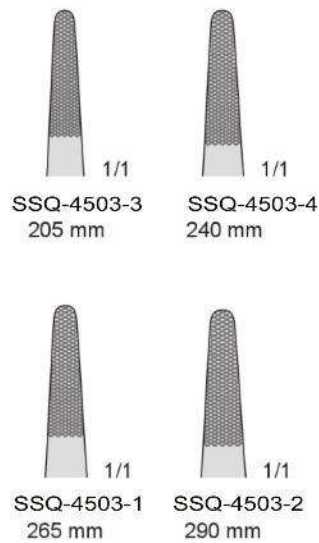

Für Linkshänder - Left Handed  
Per mancini - Pour gauche - Para zurdos

**GILLIES**  
SSQ-4501  
160 mm

**MINI-GILLIES**  
SSQ-4502  
145 mm

**BOZEMANN**  
SSQ-4503

**LICHTENBERG**  
SSQ-4504  
175 mm

Kräftiges Modell  
Heavy pattern  
Modello robusto  
Modèle robuste