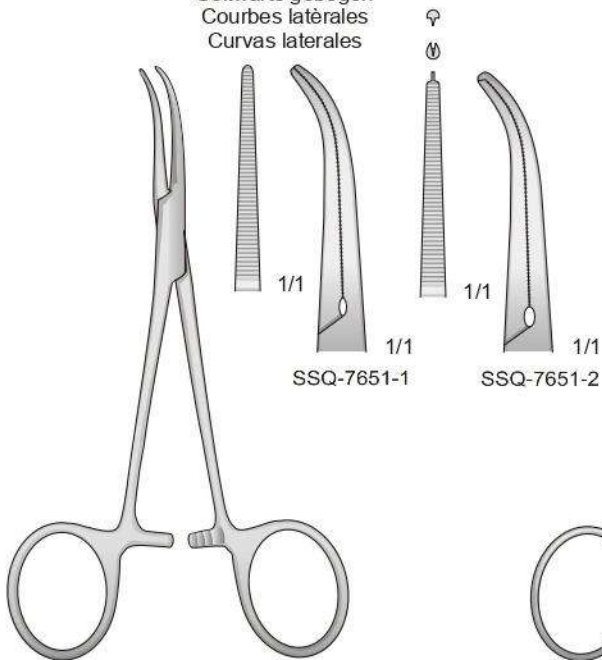

HALSTED  
SSQ-7645  
125 mm

HALSTED  
SSQ-7646  
125 mm

GIDEF  
05-710  
140 mm

PEAN  
SSQ-7648  
140 mm

CRILE  
SSQ-7649  
140 mm

CRILE  
SSQ-7650  
160 mm

Curve sul lato  
Curved to side  
Seitwärts gebogen  
Courbes latérales  
Curvas laterales