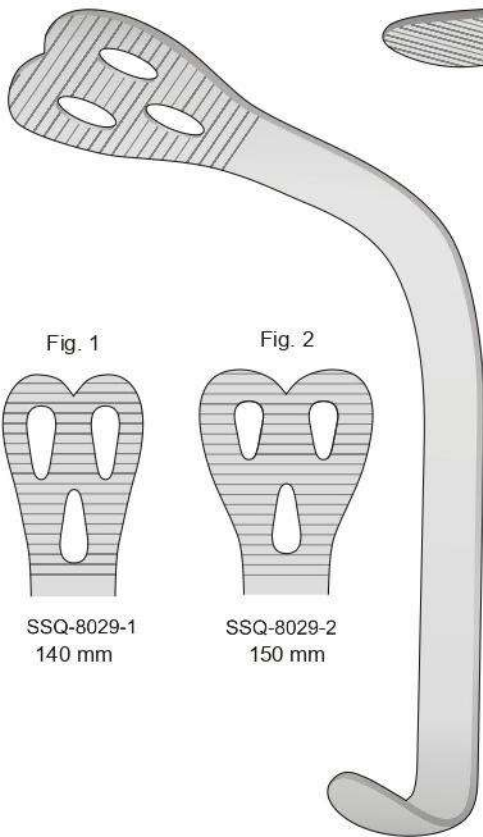

SSQ-8028-2  
200 mm

SSQ-8028-3  
240 mm

Spatole Inox malleabili antiriflesso nere  
Spatulas malleable black anodized

SSQ-8028-4  
200 mm

SSQ-8028-5  
200 mm

Fig. 1

Fig. 2

SSQ-8029-1  
140 mm