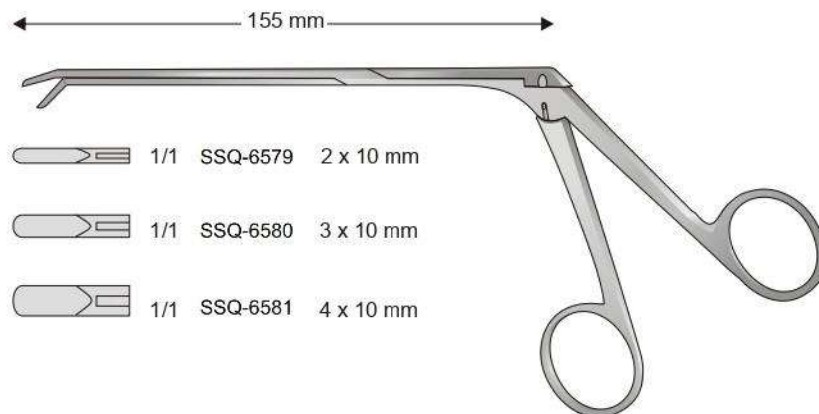

CASPAR
SSQ-6576

Curva verso il basso
Bottom curved
Abwärts gebogen
Courbe vers le bas
Curvos