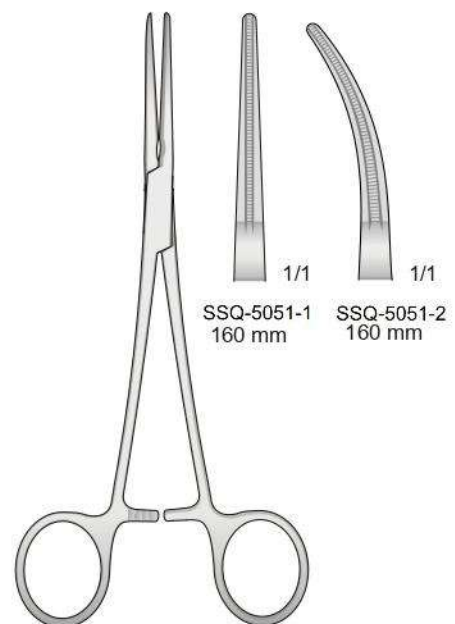

De BAKEY  
SSQ-5045  
120 mm

De BAKEY  
SSQ-5046  
130 mm

De BAKEY - MOSQUITO  
SSQ-5052  
120 mm

De BAKEY - MOSQUITO  
SSQ-5053  
120 mm

De BAKEY - MOSQUITO  
SSQ-5050  
150 mm

De BAKEY - RANKIN  
SSQ-5051  
160 mm