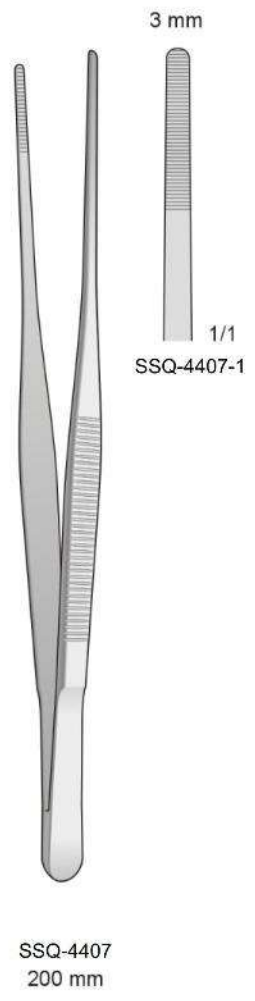

Mit Schaberende - With dissector end
Con estremità a forma di raschino
Con rascador - À rugine

Glattes Maul
Smooth Jaws
Morso liscio

1x2 Zähne
1x2 Tooth
1x2 Denti
1x2 Dientes
1x2 Dents

1x2 Zähne
1x2 Tooth
1x2 Denti
1x2 Dientes
1x2 Dents

1x2 Zähne
1x2 Tooth
1x2 Denti
1x2 Dientes
1x2 Dents