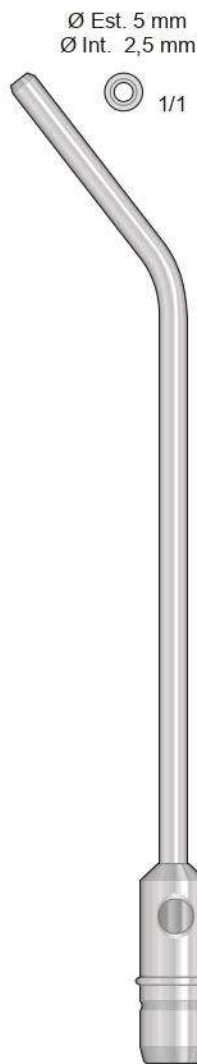

Handwaschbürste  
Nail brush  
Spazzola per unghie  
Cepillo de uñas  
Brosse à ongles

Scovolini per pulizia canule  
Kanülenreinigungs-bürsten

SSQ-9962  
4 x 11 cm

PELTON-CRANE  
SSQ-9959  
140 mm

PELTON-CRANE  
SSQ-9960  
160 mm