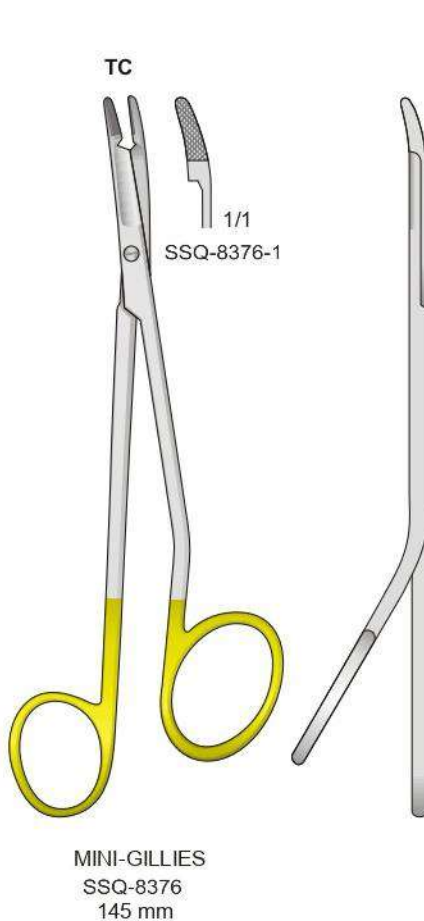

SSQ-8371  
150 mm

HEGAR-MAYO-SEELEY  
SSQ-8372  
200 mm

WANGENSTEEN  
SSQ-8373  
270 mm

Port'aghi con forbici - Needle holders with scissors - Nadelhalter mit Schere - Porte aiguilles avec ciseaux - Portaagujas con tijeras