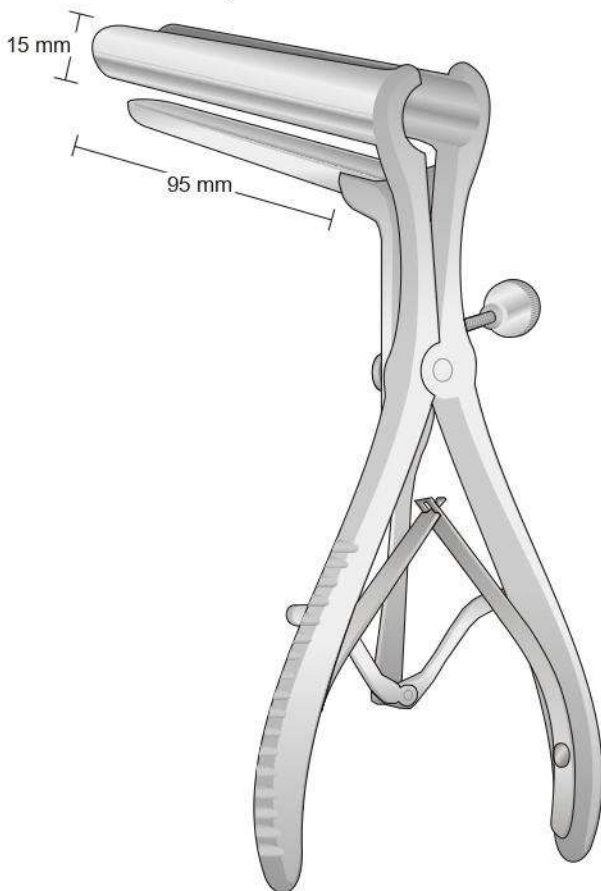

Speculum rettale
Rectal specula
Mastdarm rektum spekulum
Spéculum pour rectum
Espéculus rectales

MATHIEU
SSQ-9456
215 mm

09-2650-04
Valva laterale
Lateral blade
Seitliche Blätter
Valves latérales
Valva laterales
80 x 25 mm