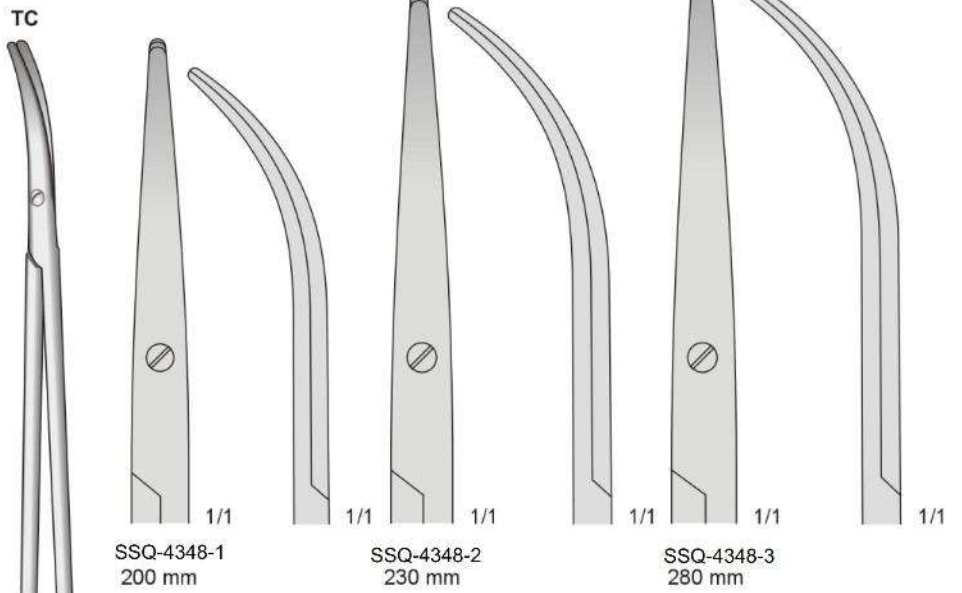

MAYO
SSQ-4349
155 mm