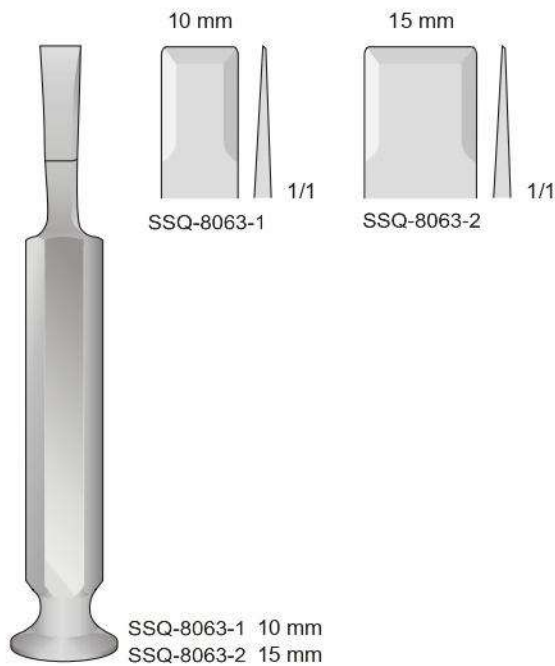

MINI-LEXER  
SSQ-8055  
200 mm

TESSIER  
SSQ-8063  
160 mm

TESSIER  
SSQ-8064  
160 mm

TESSIER  
SSQ-8065  
200 mm

TESSIER  
SSQ-8066  
200 mm

Set completo di Set complete with Kompletset mit Set complet avec Set completo con		
1 Manico portalamo in ferrozell	4 Lame Fig. 1-2-3-4	1 Chiave ferma lama
1 With Ferrozell handle	4 Blades Fig. 1-2-3-4	-
1 Mit Ferrozellgriff	4 Klingen Fig. 1-2-3-4	-
1 Avec poignée en Ferrozell	4 Lames Fig. 1-2-3-4	-
1 Con mango de Ferrozell	4 Hojas Fig. 1-2-3-4	-