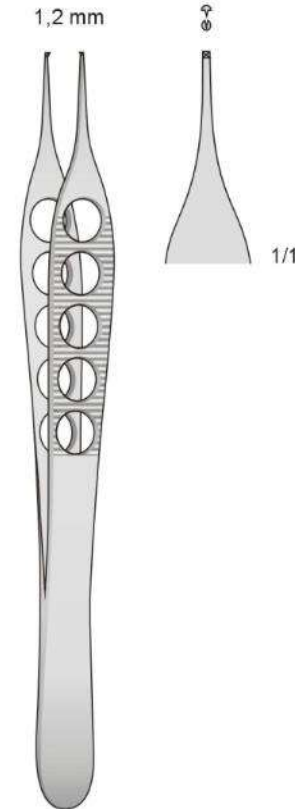

ADSON
SSQ-4388
120 mm