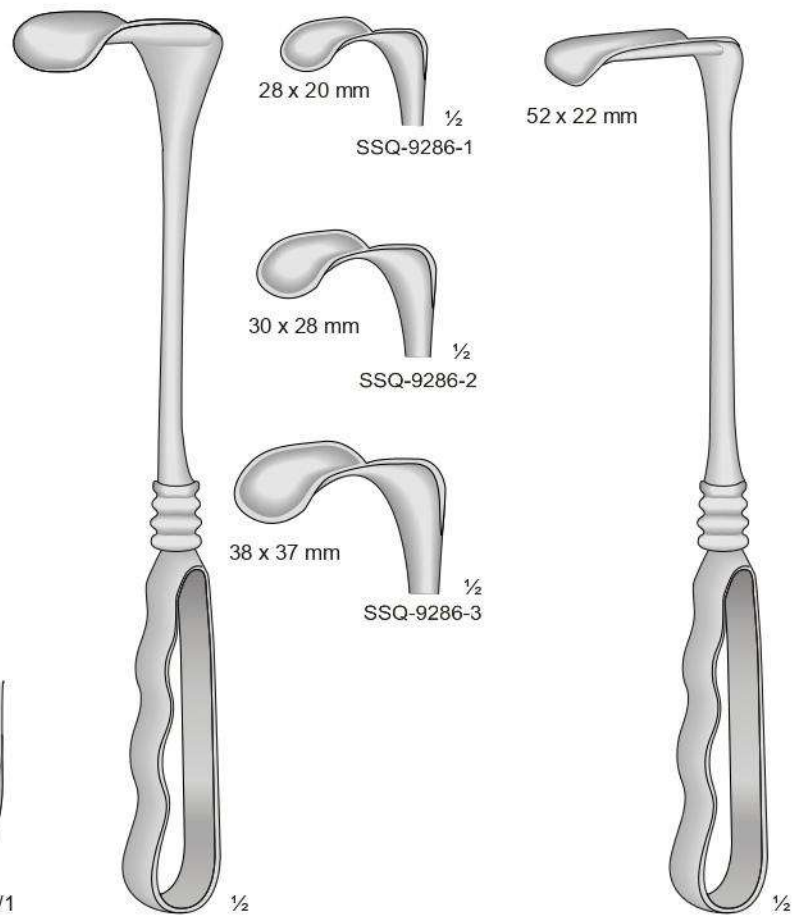

RICHARDSON
SSQ-9286
240 mm

RICHARDSON
SSQ-9287
240 mm