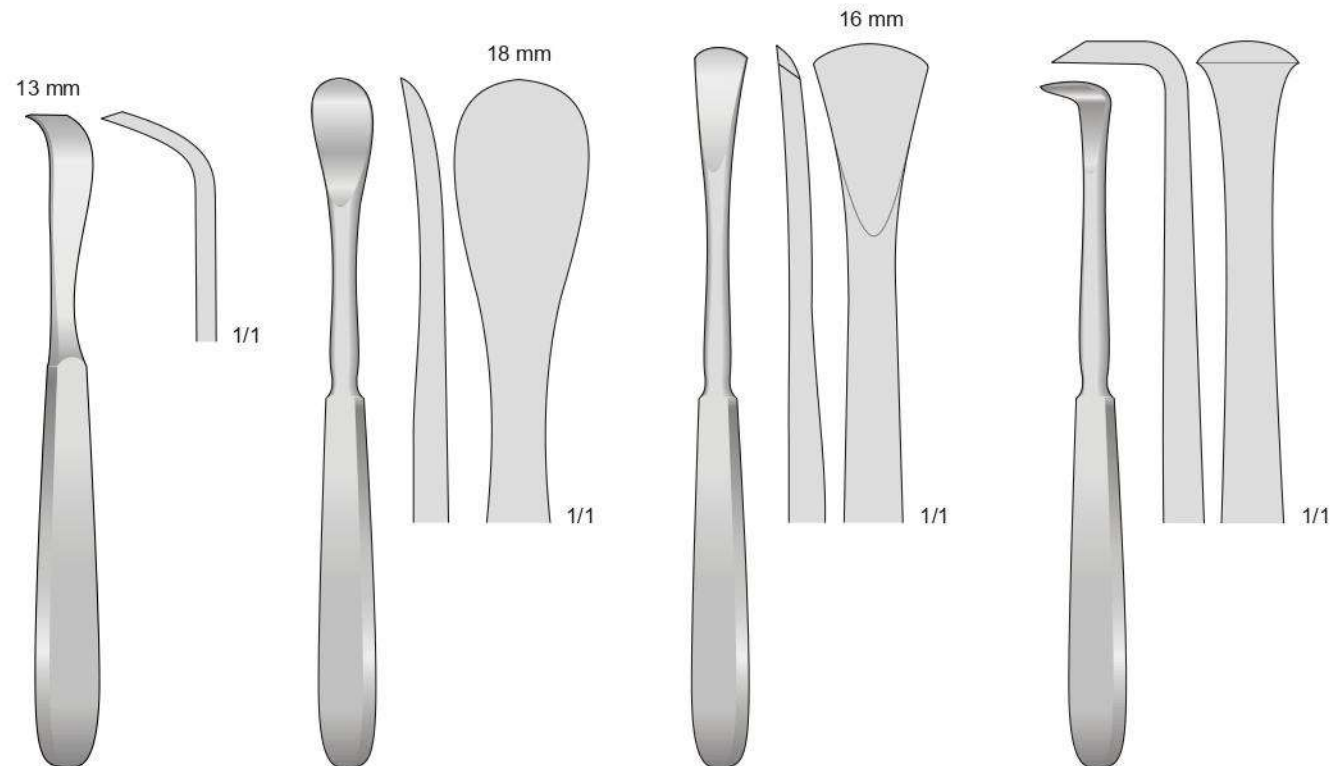

SCHNEIDER  
SSQ-11591  
175 mm

SEDILLOT  
SSQ-11592  
185 mm

LANGENBECK  
SSQ-11593  
190 mm

LANGENBECK  
SSQ-11594  
180 mm

Sinus  
Hipophisectomia

SEMB  
SSQ-11595

Sinus and  
Hypophisectomy

SSQ-11595-1  
190 mm