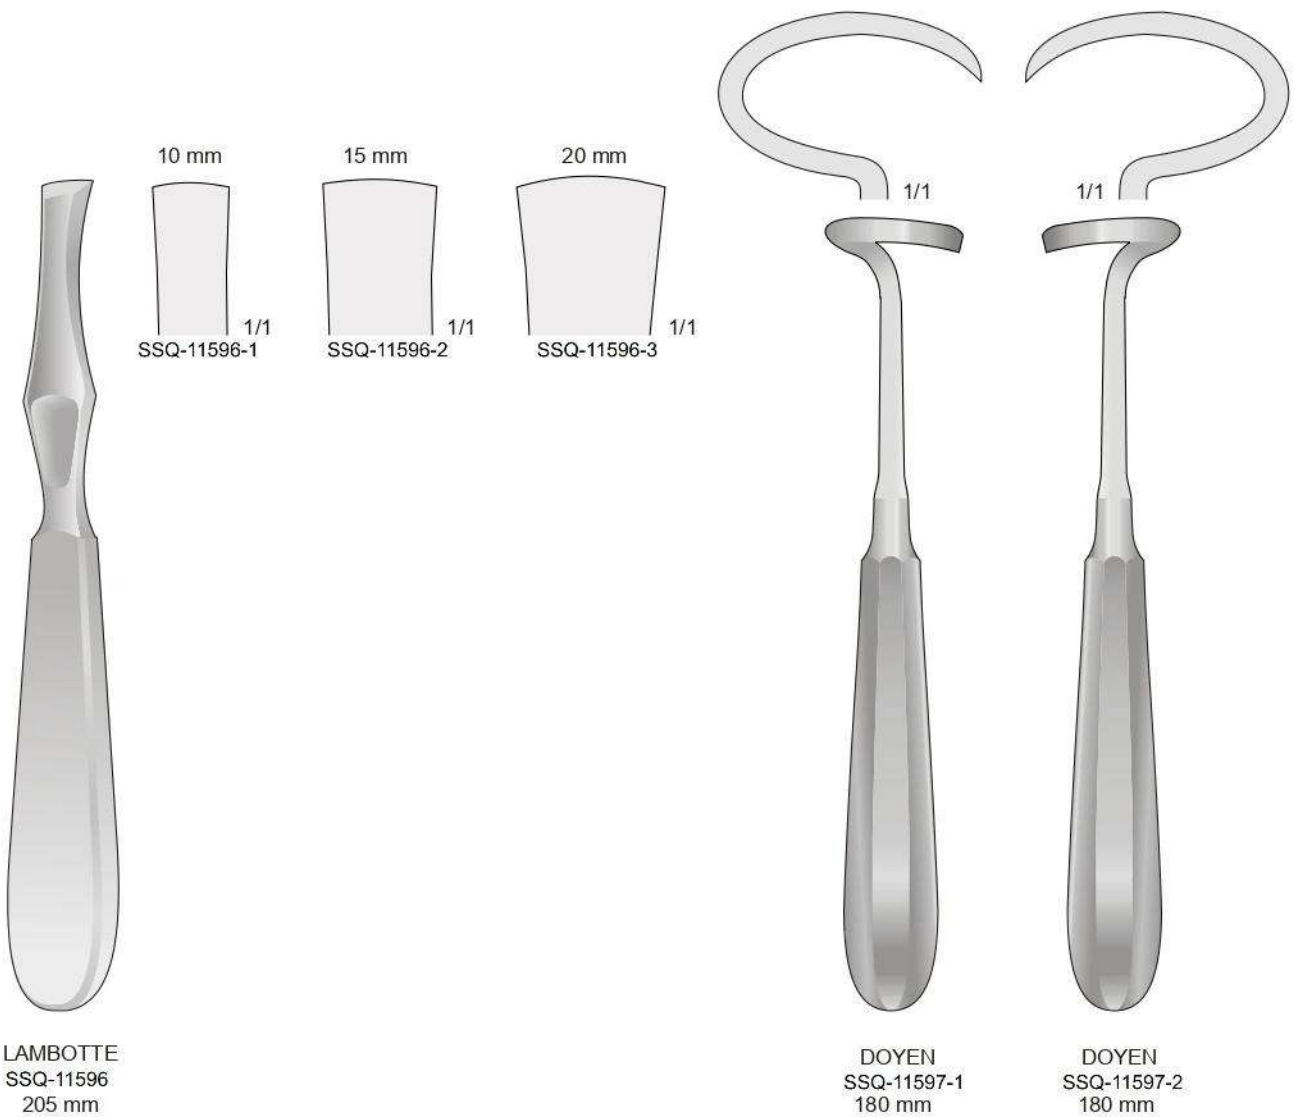

SSQ-11595-2  
230 mm

Sinus und  
Hypophisectomie

SSQ-11595-3  
230 mm

SSQ-11595-4  
230 mm

Elevation e dissezion  
de apofisi zigomatica

SSQ-11595-5  
230 mm

Con manico Ferrozell  
With Ferrozell handle  
Mit Ferrozellgriff  
Avec poignée en Ferrozell  
Con mango de Ferrozell