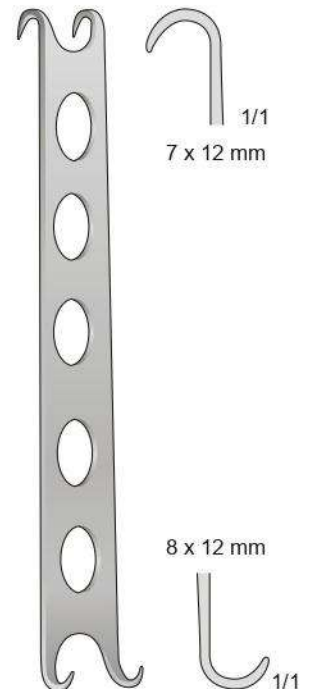

17 x 5,5 mm
1/1

CONVERSE
SSQ-9225
120 mm

7 x 12 mm
1/1

8 x 12 mm
1/1