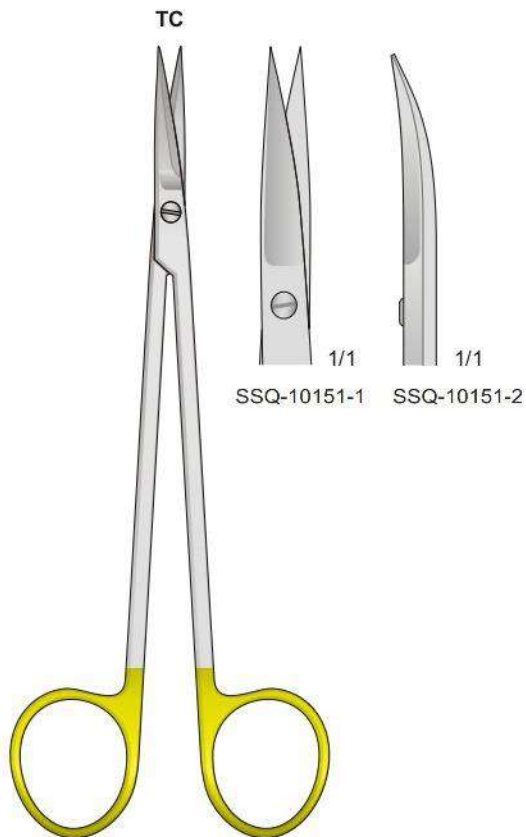

KELLY
SSQ-10151
160 mm