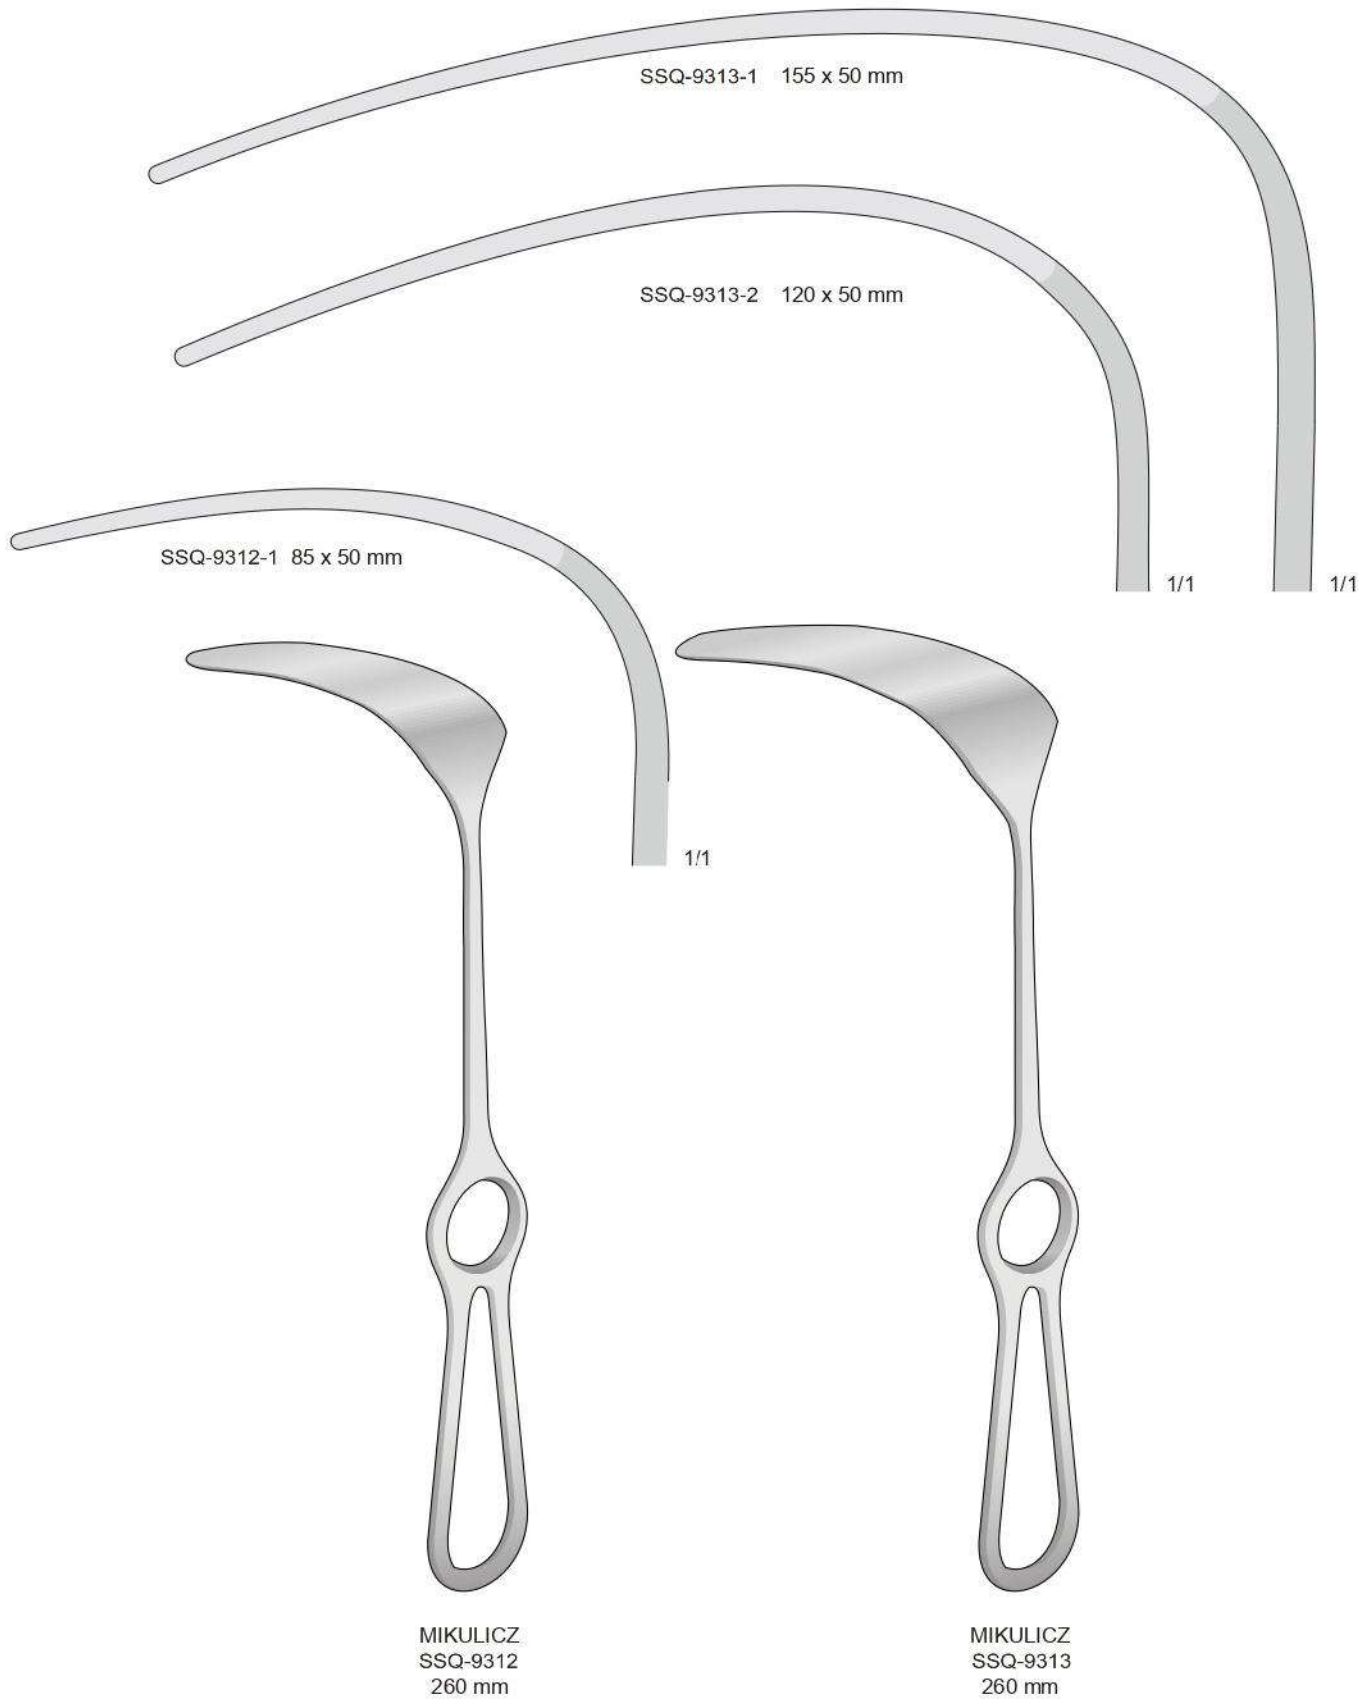

50 mm

DEAVER  
SSQ-9311-2  
300 mm

75 mm

DEAVER  
SSQ-9311-3  
300 mm

Destro  
Right  
Rechts  
Droite  
Derecha

45 mm  
48 mm

COOLEY  
SSQ-9316  
215 mm

Destro, leggermente dentallato  
Right, slightly serrated  
Rechts, mit zahnriefen  
Droite, légèrement dentelé  
Derecha, legermente dentados