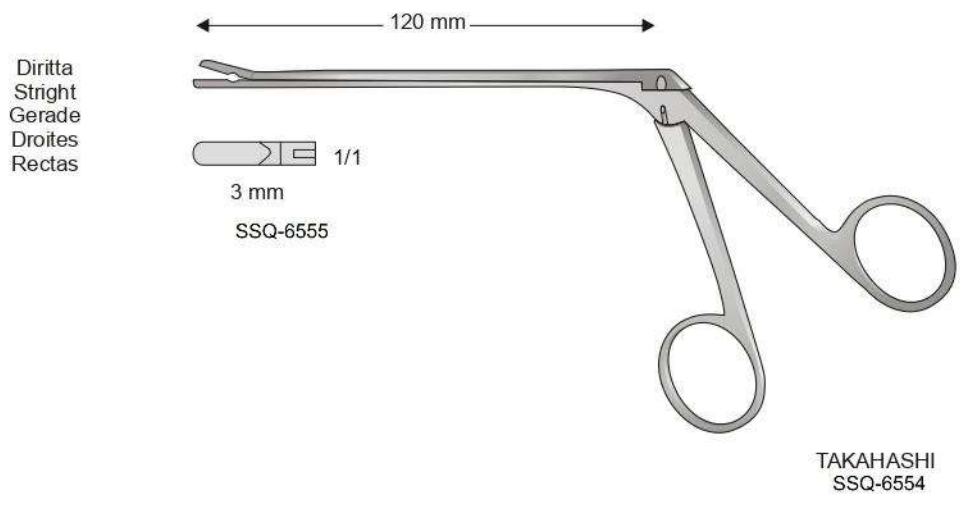

-  SSQ-6549 x 10 mm
-  SSQ-6550 x 10 mm
-  SSQ-6551 x 10 mm

FERRIS - SMITH - CUSHING  
SSQ-6542

WEIL-BLAKESLEY  
SSQ-6552  
190mm

WEIL-BLAKESLEY  
SSQ-6553  
190mm

Diritta  
Stright  
Gerade  
Droites  
Rectas