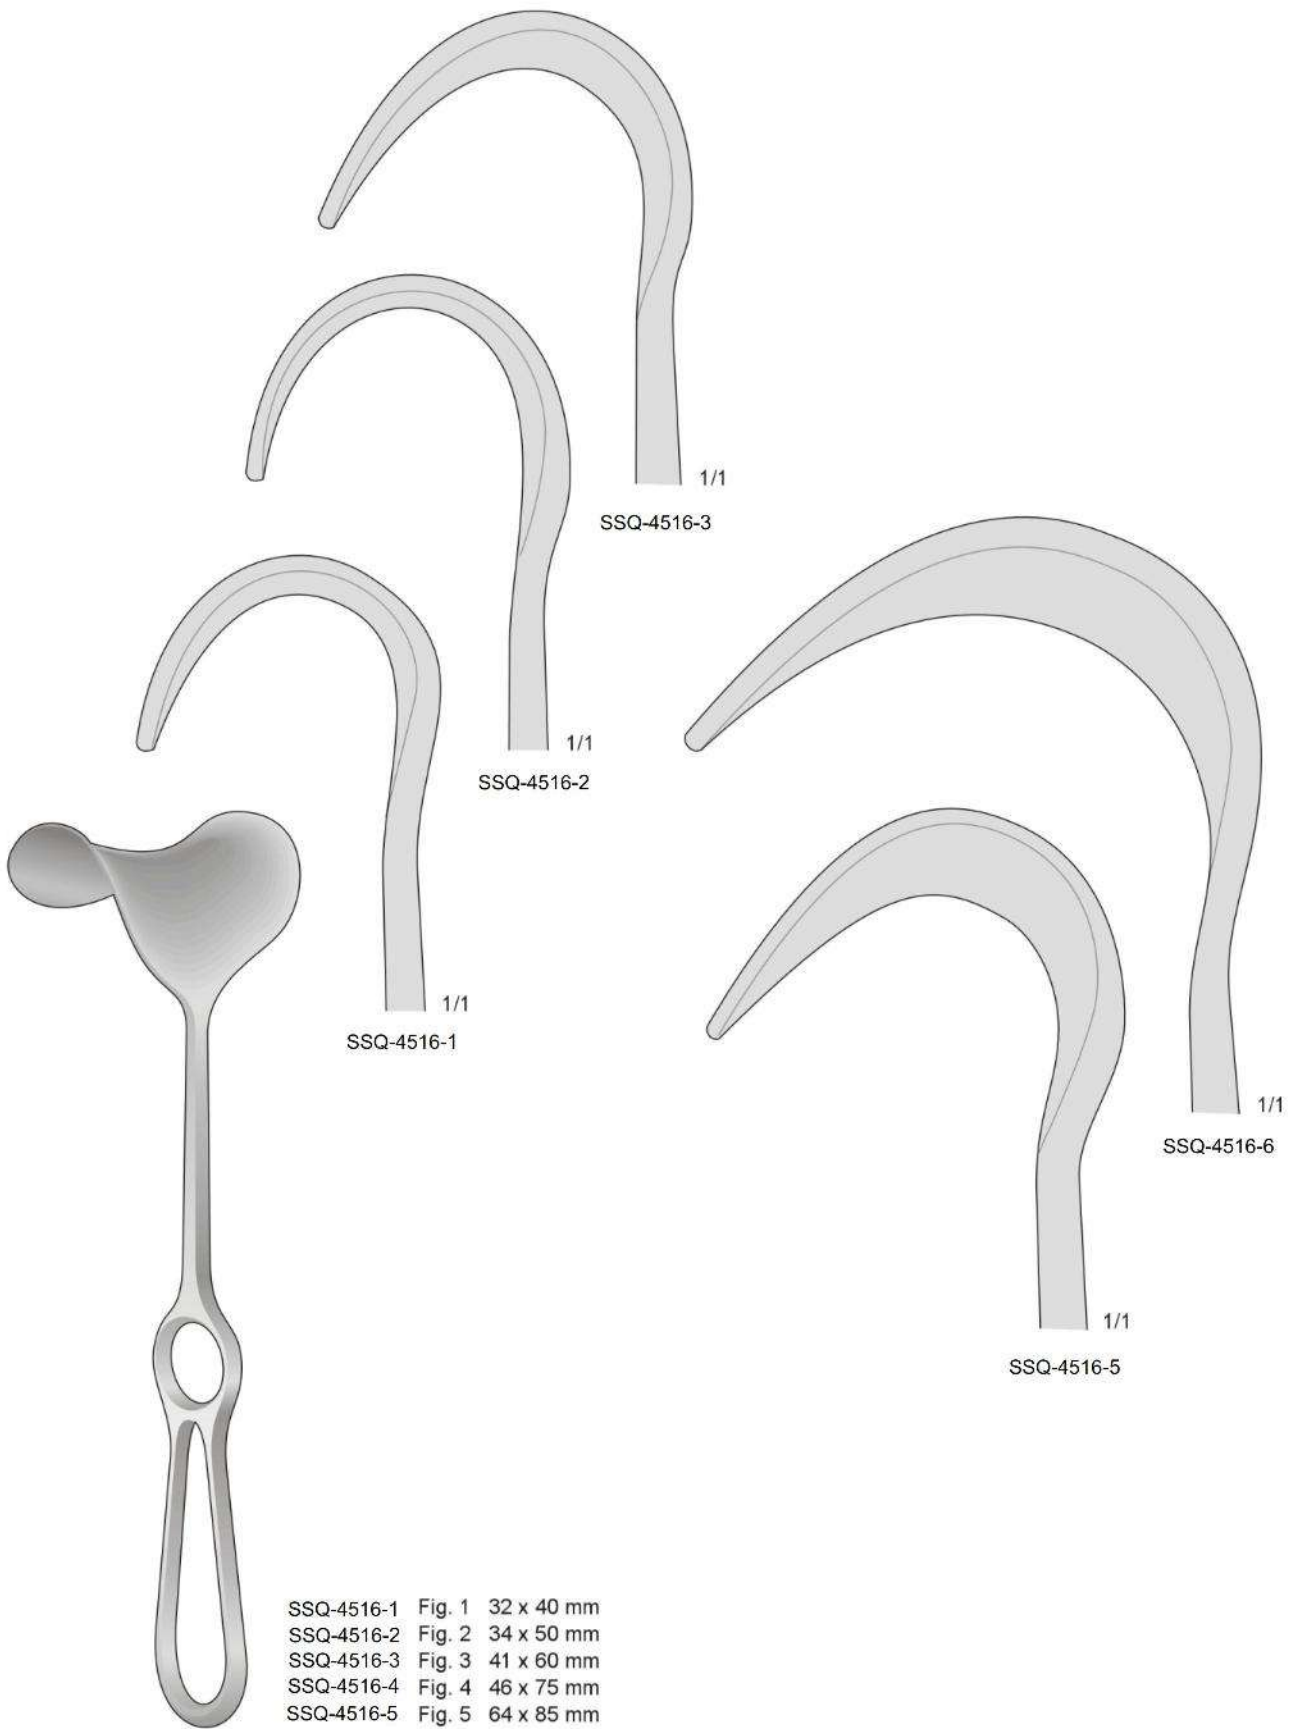

FRITSCH
SSQ-4516
240 mm

- SSQ-4516-1 Fig. 1 32 x 40 mm
- SSQ-4516-2 Fig. 2 34 x 50 mm
- SSQ-4516-3 Fig. 3 41 x 60 mm
- SSQ-4516-4 Fig. 4 46 x 75 mm
- SSQ-4516-5 Fig. 5 64 x 85 mm