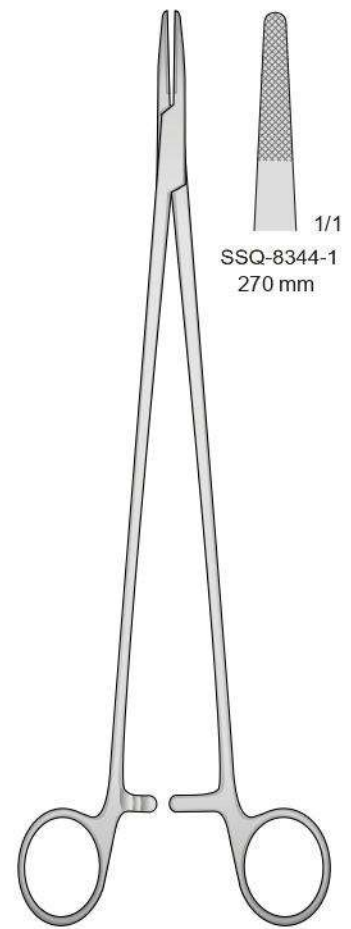

Modello fine - Delicate pattern - Schlankesmodell  
Modèle fin - Modelo delegado

MAYO-HEGAR  
SSQ-8339

HEGAR  
SSQ-8340

HEANEY (HEGAR)  
SSQ-8341  
200 mm

HEGAR-MAYO-SEELEY  
SSQ-8342  
200 mm

MASSON  
SSQ-8343  
270 mm