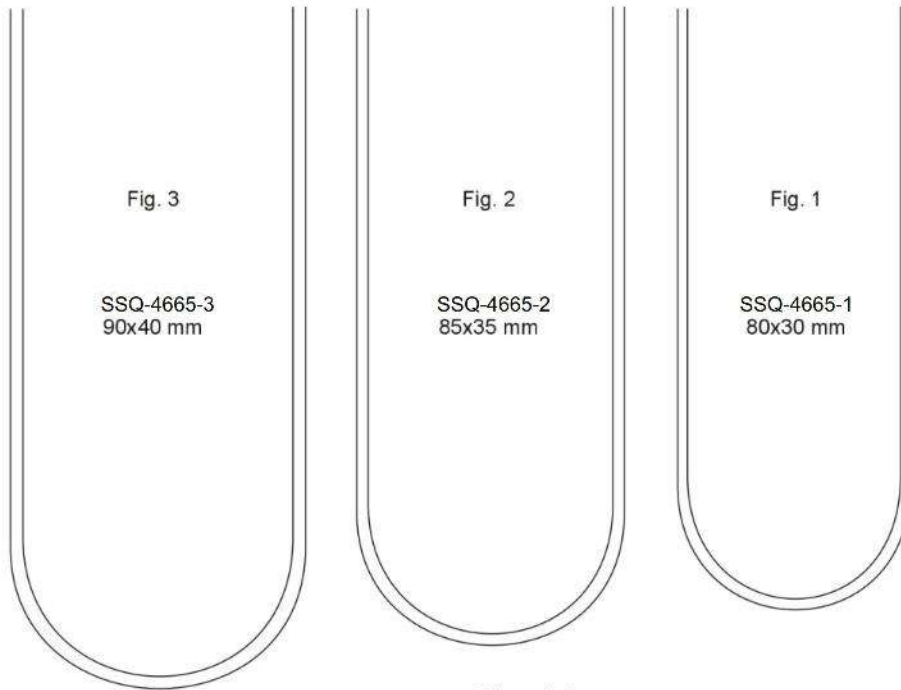

SCHERBAK
SSQ-4665

Blasenhalsperrer
Sounds Bladder
Dilatatore del collo vescicale
Sonda vesicales
Dilatateur pour le col vésical

Biopsiekürette
Uterine Biopsy Curette
Curette per biopsia
Curettes para biopsia
Curettes pour biopsie