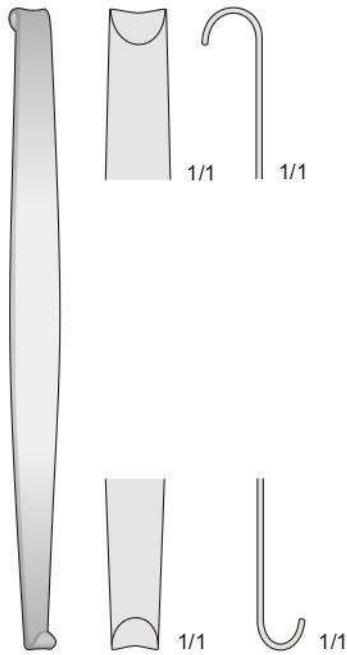

FARABEU  
SSQ-9234  
150 mm

47 x 13 mm  
41 x 13 mm

37 x 25 mm  
42 x 25 mm

MATHIEU  
SSQ-9235  
200 mm

40 x 15 mm  
45 x 15 mm

PARKER-LANGENBECK  
SSQ-9236  
210 mm

STERNBERG  
SSQ-9237  
160 mm

STERNBERG  
SSQ-9238  
160 mm