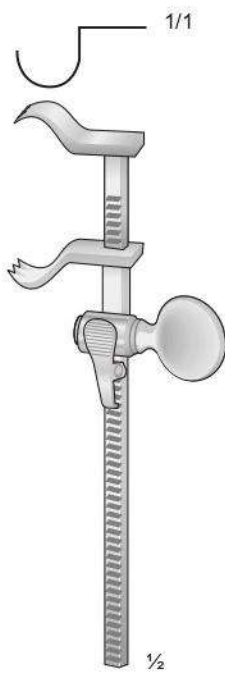

BAILEY
SSQ-9451
160 mm