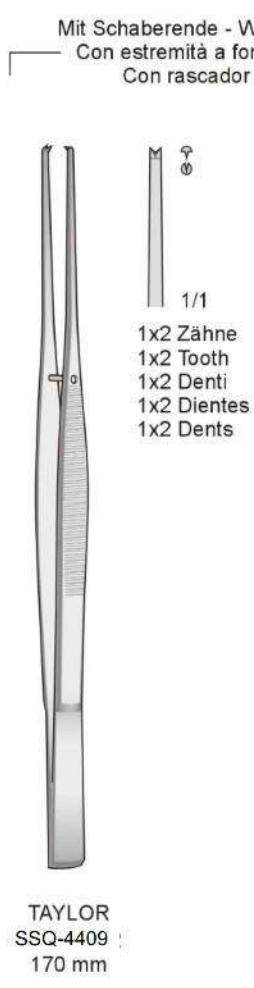

Mit Schaberende - With dissector end
Con estremità a forma di raschino
Con rascador - À rugine

Glattes Maul
Smooth Jaws
Morso liscio

1x2 Zähne
1x2 Tooth
1x2 Denti
1x2 Dientes
1x2 Dents

1x2 Zähne
1x2 Tooth
1x2 Denti
1x2 Dientes
1x2 Dents

1x2 Zähne
1x2 Tooth
1x2 Denti
1x2 Dientes
1x2 Dents