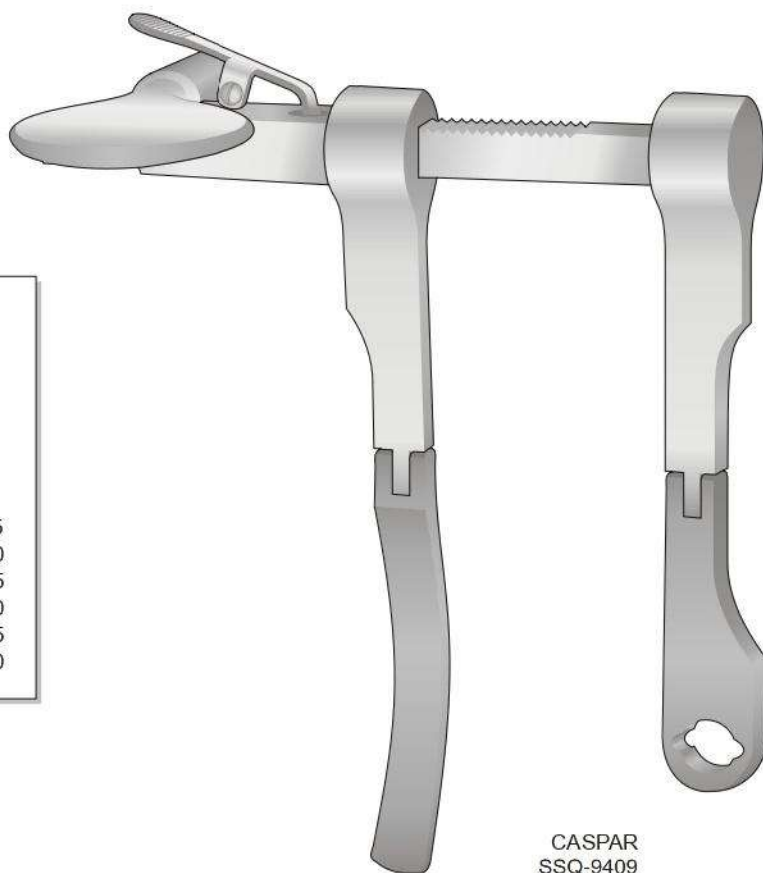

CASPAR
SSQ-9410

Divaricatore completo di
Retractor complete with
Sperrer komplett mit
Ecarteur complet avec
Separador completo con

SSQ-9410-1 Valva anti-riflesso mm. 35
SSQ-9410-2 Valva anti-riflesso mm. 40
SSQ-9410-3 Valva anti-riflesso mm. 45
SSQ-9410-4 Valva anti-riflesso mm. 50
SSQ-9410-5 Valva anti-riflesso mm. 55
SSQ-9410-6 Valva anti-riflesso mm. 60

SSQ-9409
Divaricatore solo
Retractor only
Sperrer allein
Ecarteur seul
Separador suelto

CASPAR
SSQ-9409