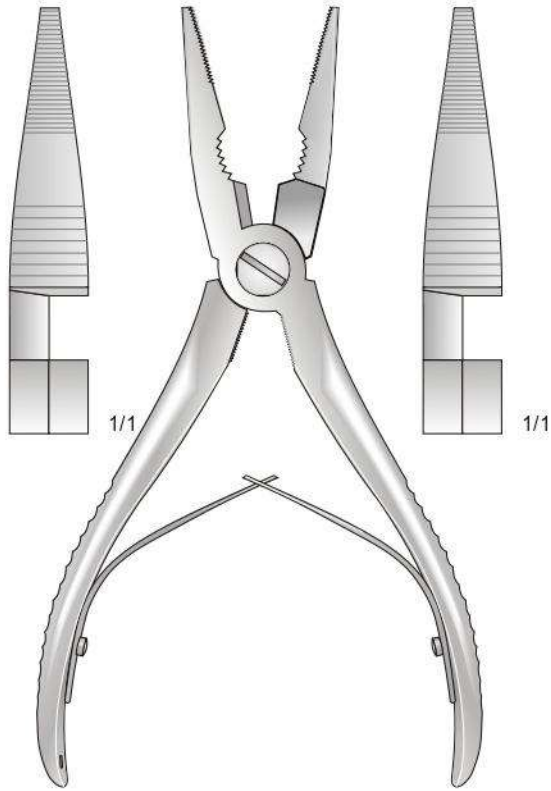

SSQ-6797  
150 mm

SSQ-6798  
160 mm

SSQ-6799  
175 mm

SSQ-6800  
190 mm

Pinza per estrazione  
fili metallici  
Flachzangen für draht

SSQ-6801  
185 mm

Pinza a branche parallele  
con tronchese

SSQ-6802  
185 mm