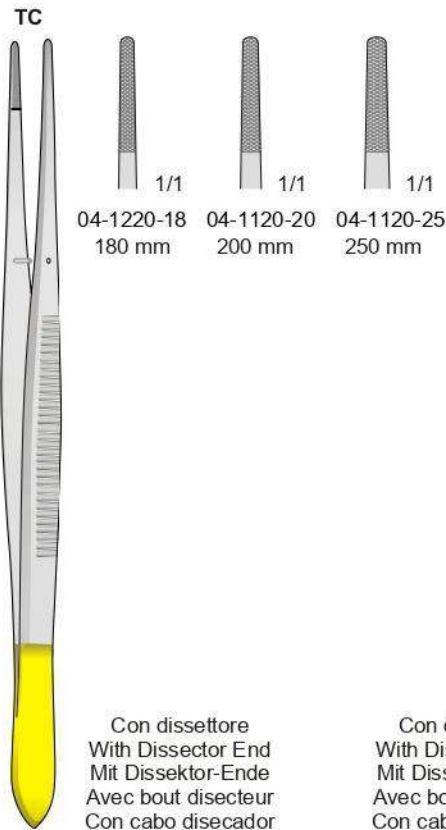

ADSON  
04-1140

ADSON  
04-1150

04-1160

Standard

SEMKEN  
04-1170

WANGENSTEEN  
04-1180

BONNEY  
04-1190  
180 mm

CUSHING  
04-1200  
175 mm