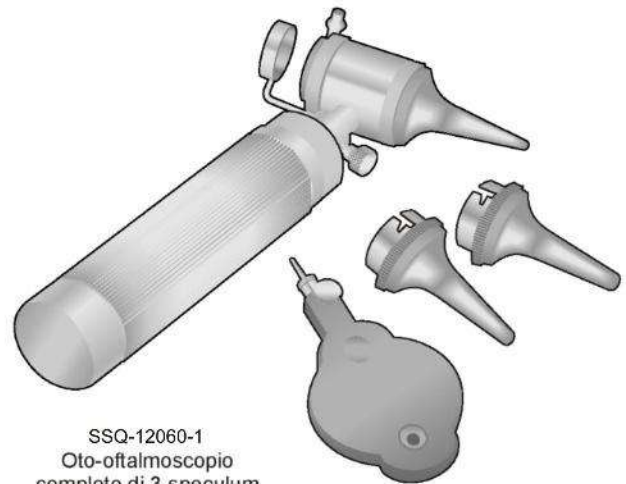

SSQ-12055-3  
2,5Volt  
300 mA

Lampade alogene - Halogen lamp  
Halogenlampe - Lampe halogène - Lâmpara Houlógeno

SSQ-12056  
Ø 30 mm

SSQ-12057  
Ø 18 mm

Fibre ottiche  
Fiber optic

SSQ-12058  
Ø 30 mm

SSQ-12059-1  
Otoscopio  
completo di 3 speculum  
e scatola

SSQ-12060-1  
Oto-oftalmoscopio  
completo di 3 speculum

Speculum in Nylon

- # 1 - Ø 3,0 mm
- # 2 - Ø 4,5 mm
- # 3 - Ø 5,5 mm

SSQ-12061-1  
Serie 3 pezzi

DUPLAY  
SSQ-12062-1

SSQ-12064-1  
Lampadina per otoscopio  
Lamp  
Lampe