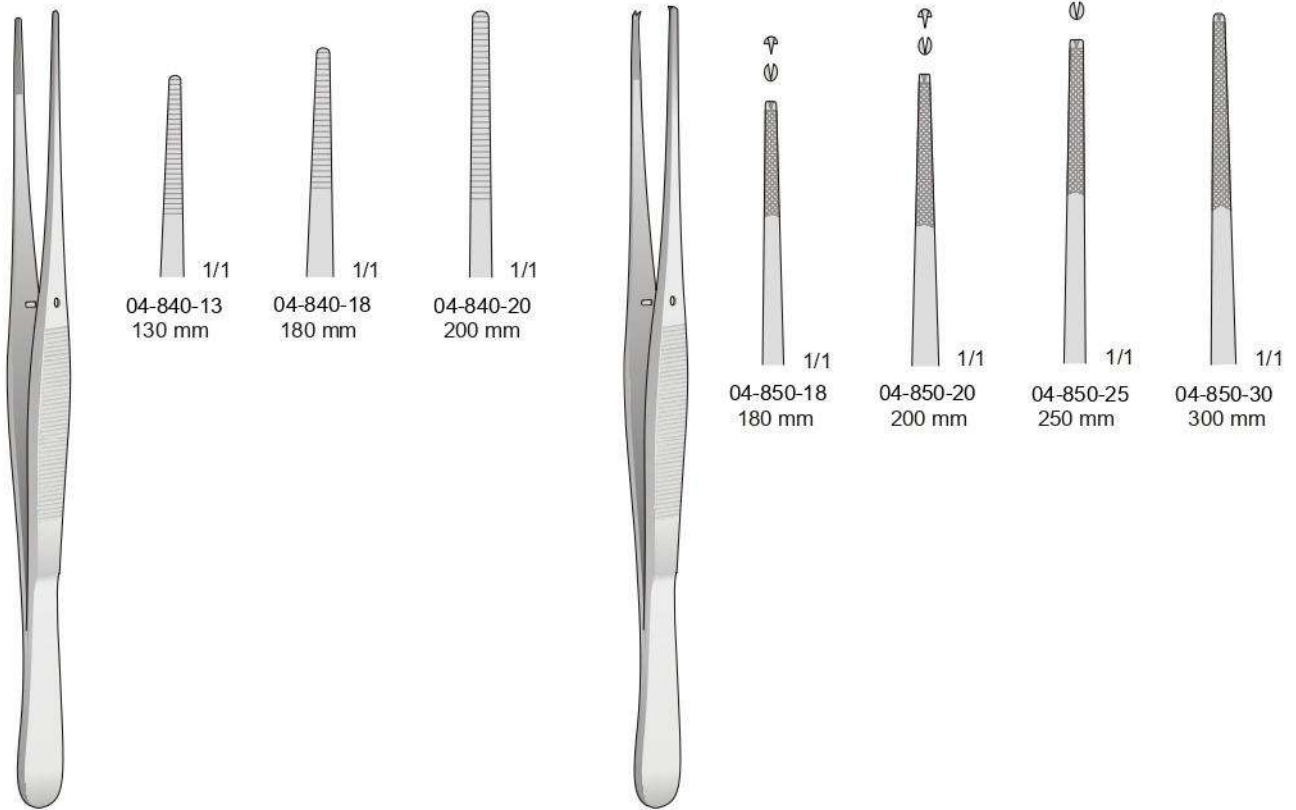

04-850

04-840