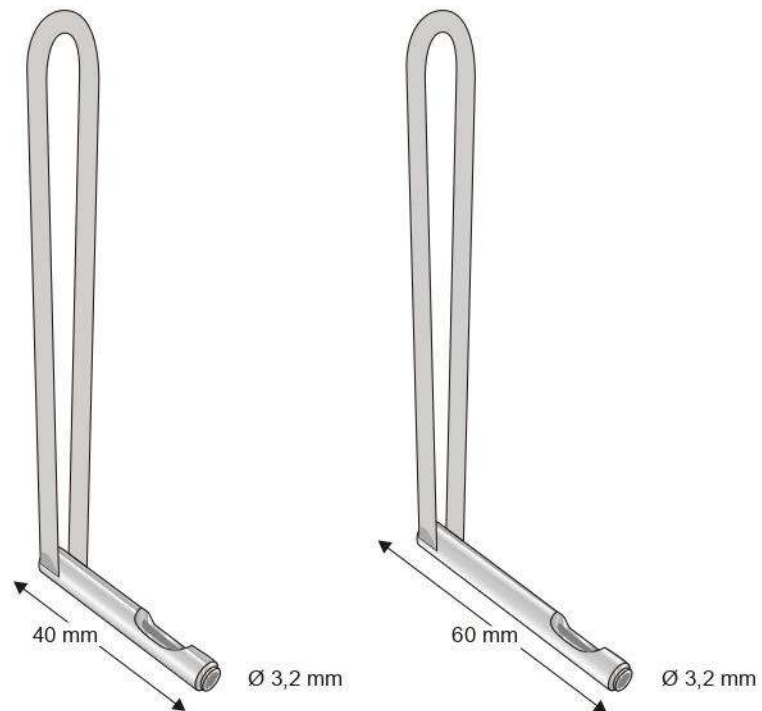

Centratori guida punte - Drill guides - Bohrbüchsen zu Knochenplatten - Guide méche

SSQ-6858-1
125 mm

SSQ-6858-2
125 mm