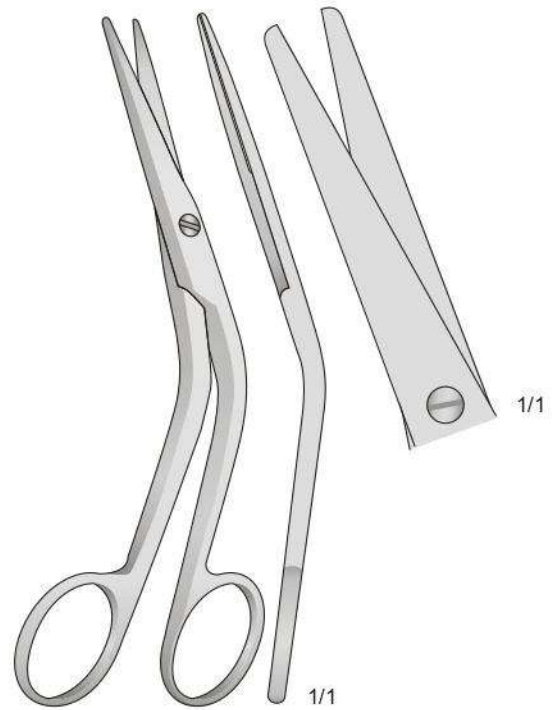

COTTLE
SSQ-10108
160 mm