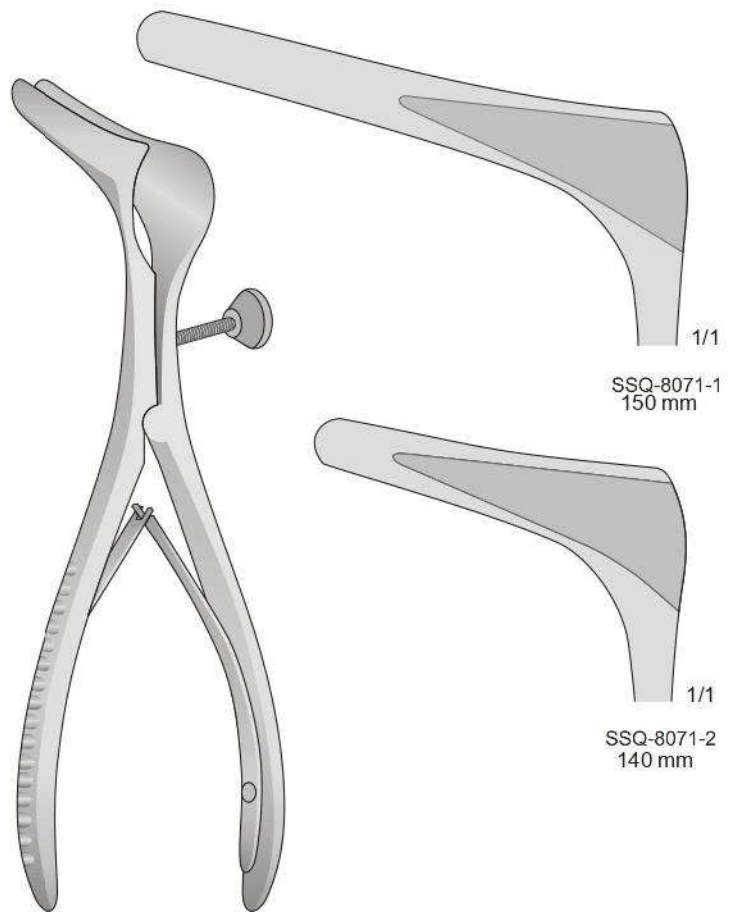

KILLIAN  
SSQ-8069

1/1  
SSQ-8069-1  
150 mm

1/1  
SSQ-8069-2  
140 mm

Speculum nasali  
Nasal specula  
Nasen Spekula  
Spéculums nasaux  
Especúlos nasales

HARTMANN  
SSQ-8070

KILLIAN  
SSQ-8071

Pinza serranodi  
Ear polypus snares  
Polypenschnürer  
Serre noeuds  
Polipòtomos