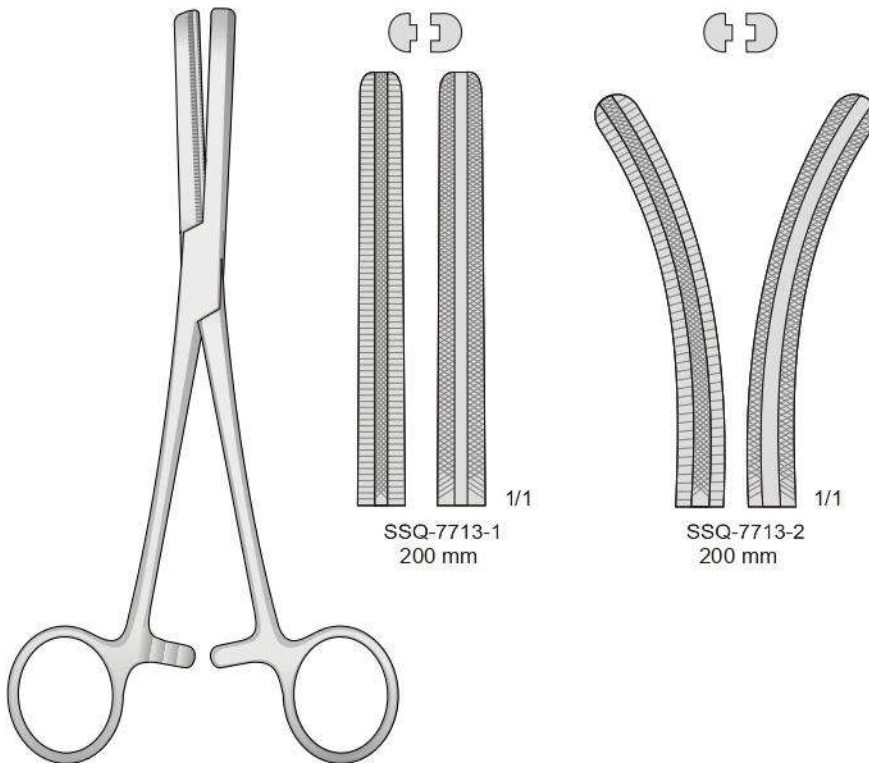

Pinze per tonsille  
Tonsil forceps  
Tonsillenklemmen  
Pinces pour amygdales  
Pinzas para amígdalas

BAINBRIDGE  
SSQ-7711  
150 mm

SSQ-7712

SSQ-7712-1 120 mm  
SSQ-7712-2 180 mm  
SSQ-7712-3 200 mm

Angiotribo - Druckklemmen  
Angiotribes - Pinzas-clamps para presión progresiva