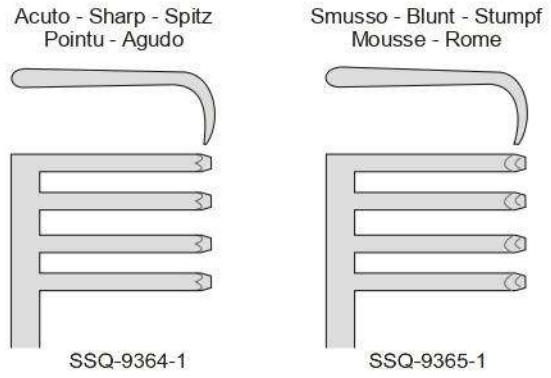

4 x 4 Denti
4 x 4 Teeth
4 x 4 Zähne
4 x 4 Dents
4 x 4 Dientes