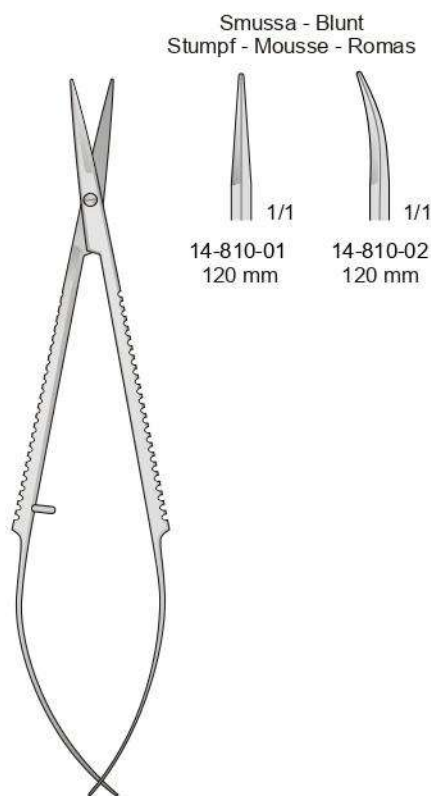

Smussa - Blunt - Stumpf  
Mousse - Romas

WESTCOTT  
14-760-01  
120 mm

Smussa - Blunt - Stumpf  
Mousse - Romas

WESTCOTT  
14-760-02  
120 mm

14-770-11  
110 mm

14-780  
110 mm

14-790  
110 mm

14-800  
110 mm