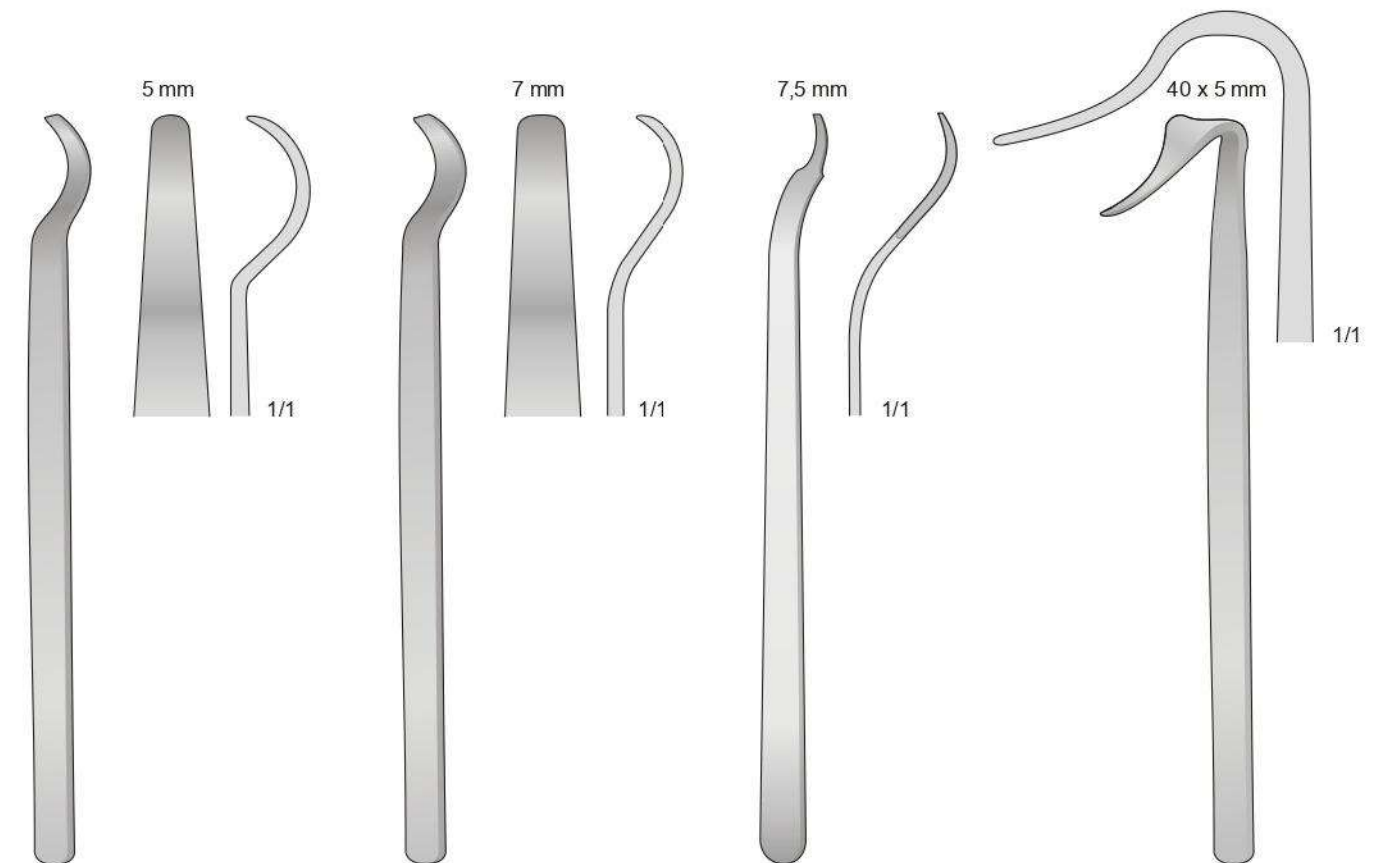

## Nerve protectors

SSQ-11537  
120 mm

SSQ-11538  
140 mm

MINI-HOHMANN  
SSQ-11539-1  
160 mm

MINI-HOHMANN  
SSQ-11539-2  
160 mm

SSQ-11540  
150 mm

SSQ-11541  
150 mm

BUCK-GRAMCKO  
SSQ-11542  
150 mm