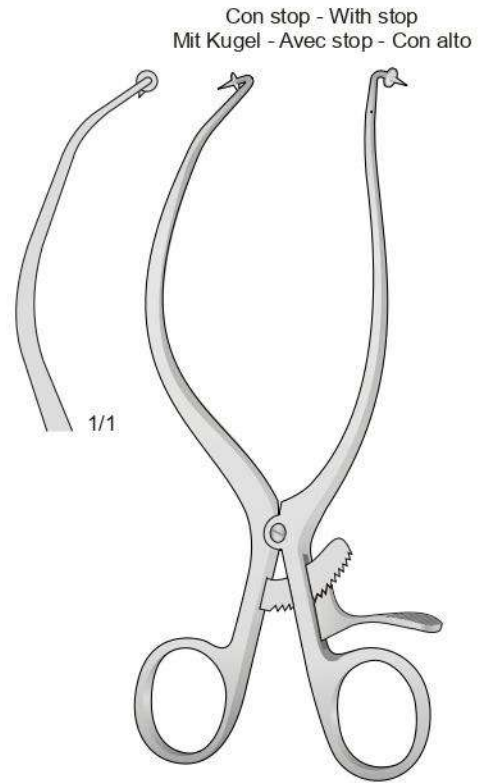

GELPI-LOKTITE  
SSQ-9338  
190 mm

CLOWARD-CONTOUR  
SSQ-9339 †  
140 mm

CLOWARD-CONTOUR  
SSQ-9340  
140 mm

Acuto  
Sharp  
Spitz  
Pointu  
Agudo

WULLSTEIN  
SSQ-9341  
105 mm

Smusso  
Blunt  
Stumpf  
Mousse  
Romo