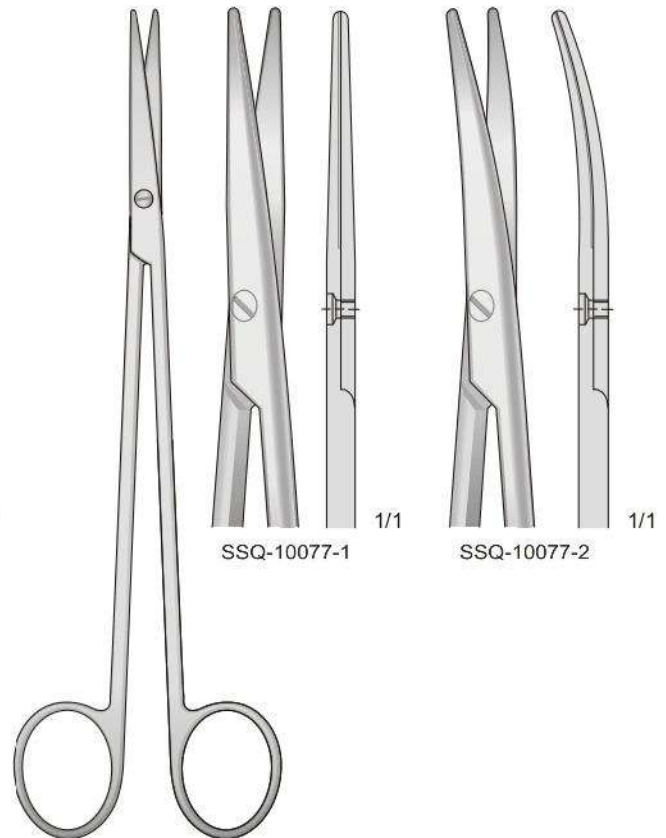

METZENBAUM-FINE
SSQ-10077
185 mm