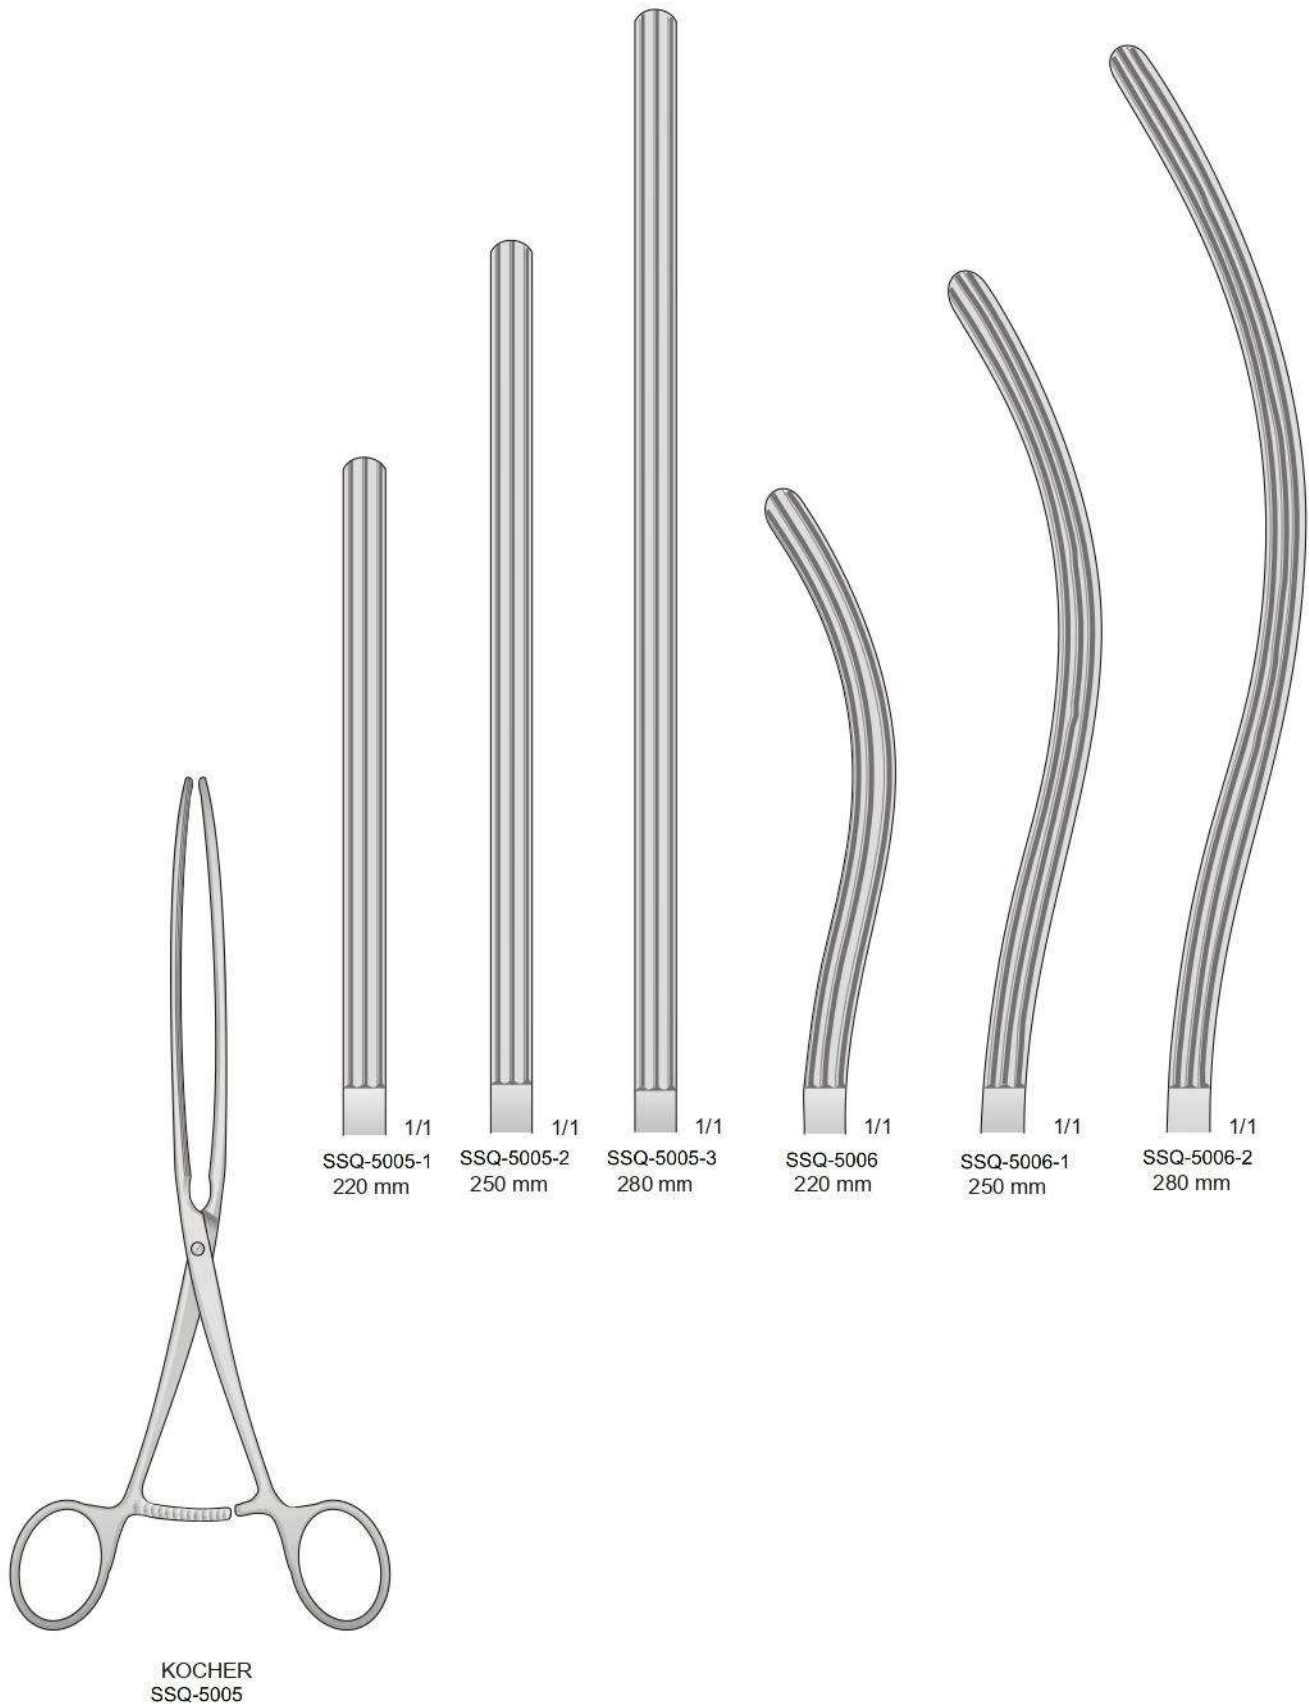

Elastiche - Elastisch - Elastich - Elastic - Elasticas