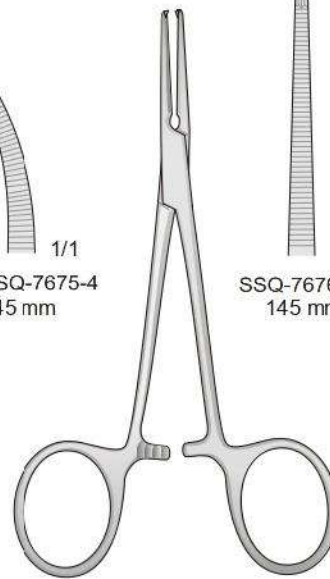

KOCHER
SSQ-7676