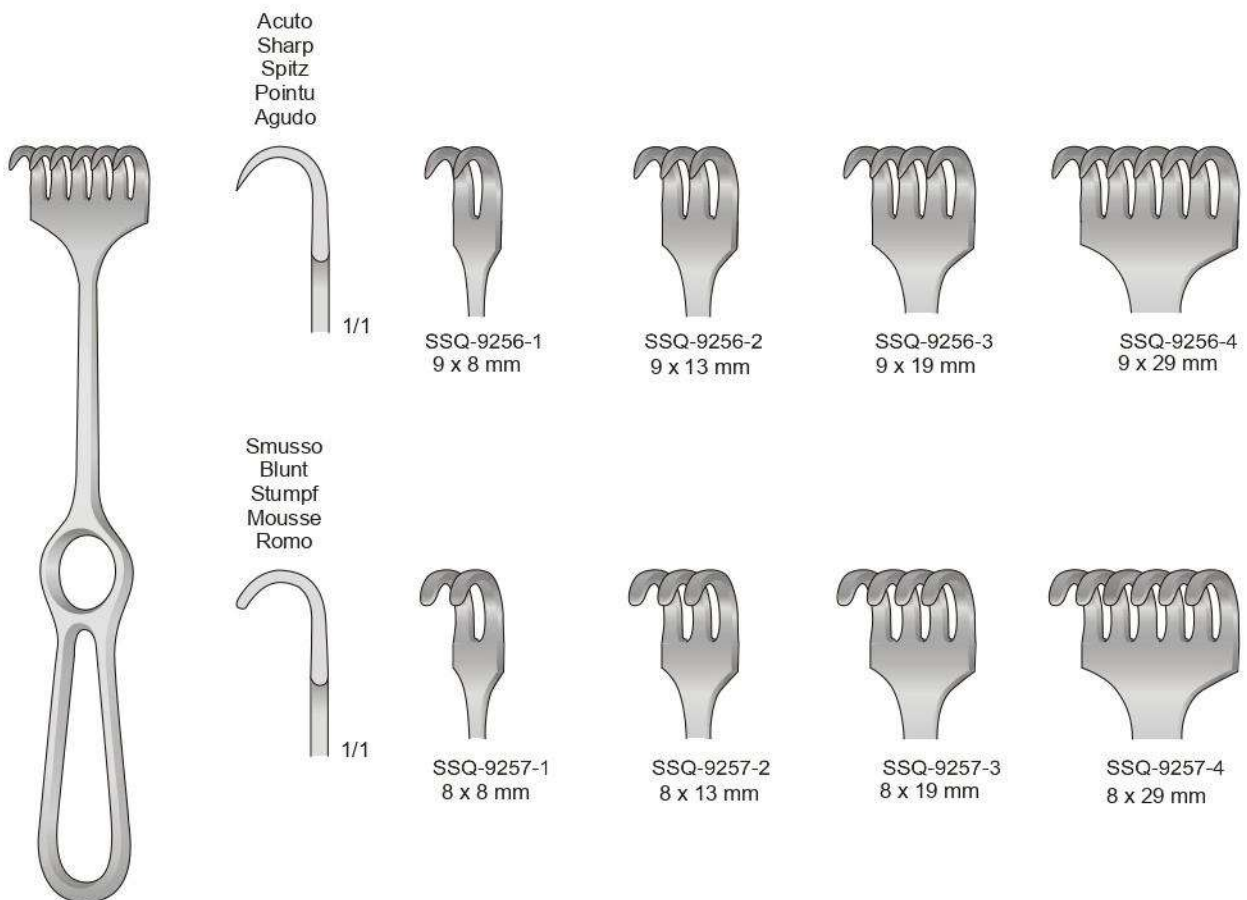

VOLKMANN
SSQ-9256 - SSQ-9257
220 mm