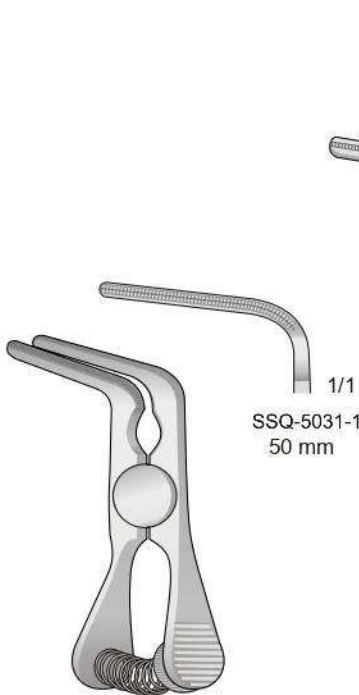

1/1
SSQ-5031-1
50 mm

GLOVER
SSQ-5031
50 mm