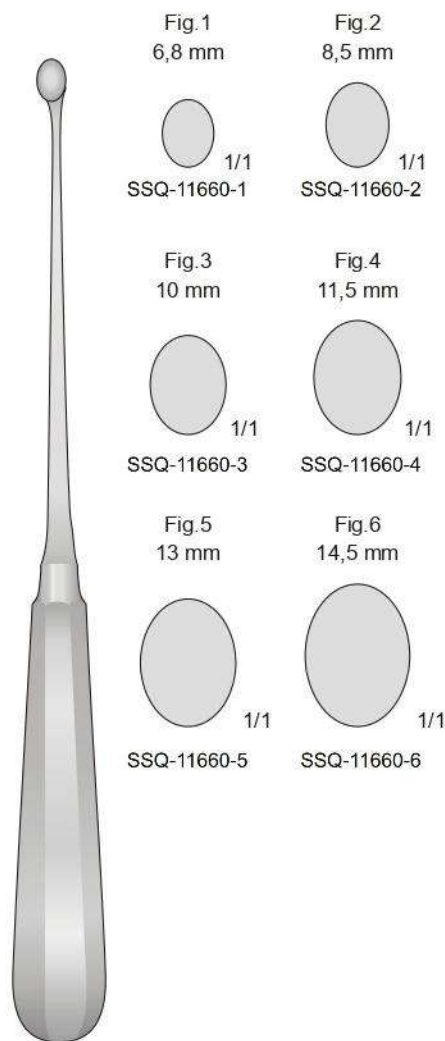

BUSHE  
SSQ-11658  
250 mm

SIMON  
SSQ-11659  
235 mm

SIMON  
SSQ-11660  
240 mm

SCHRÖDER  
SSQ-11661  
310 mm

CASPAR  
SSQ-11662  
220 mm

CASPAR  
SSQ-11663  
220 mm

SSQ-11664  
270 mm

TESSIER  
SSQ-11665  
220 mm