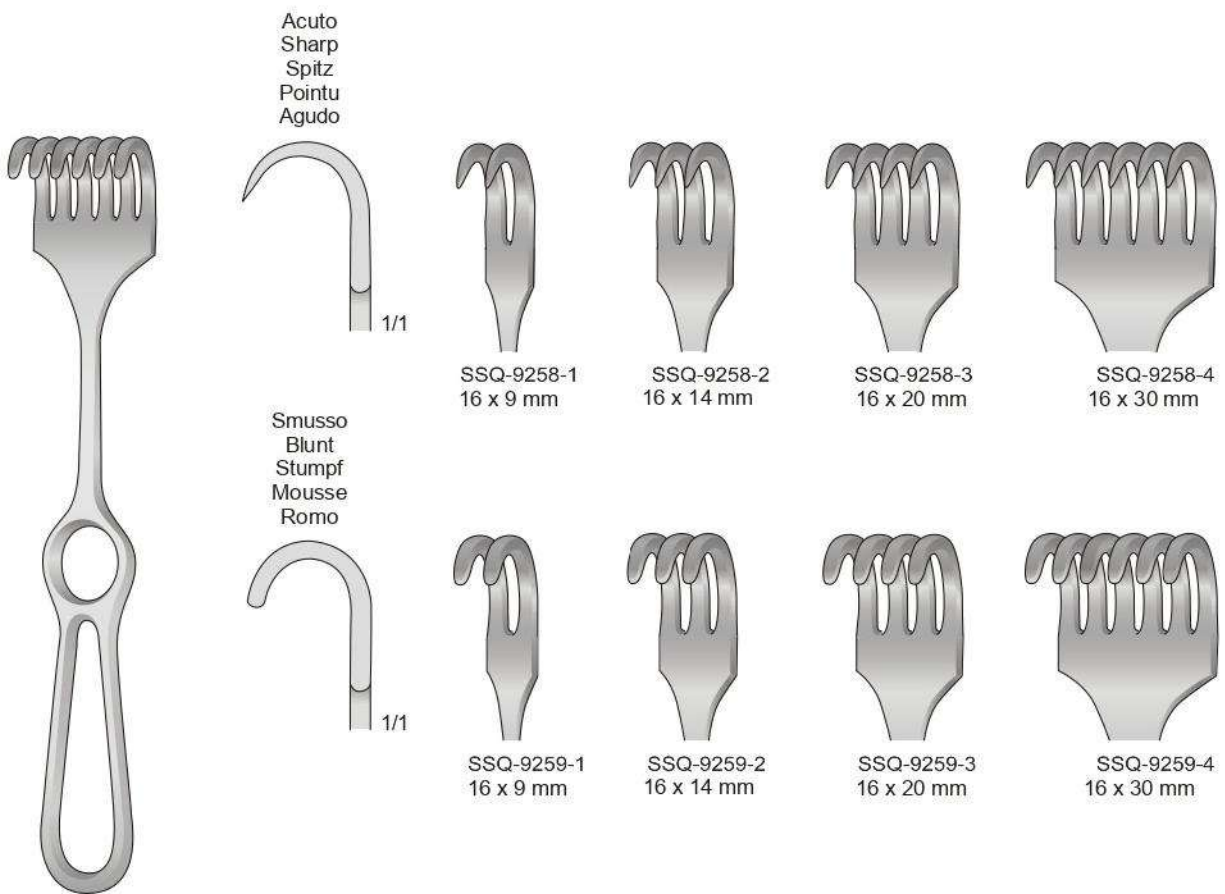

KOCHER
SSQ-9258 - SSQ-9259
220 mm