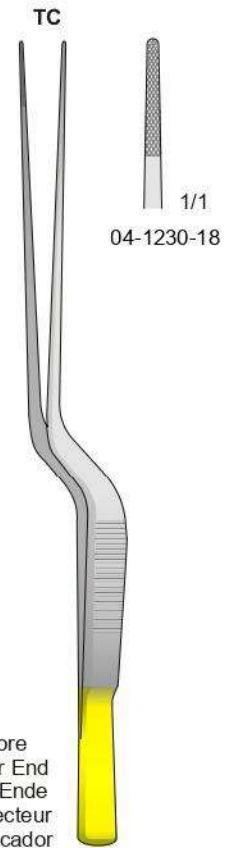

TAYLOR
04-1230
185 mm