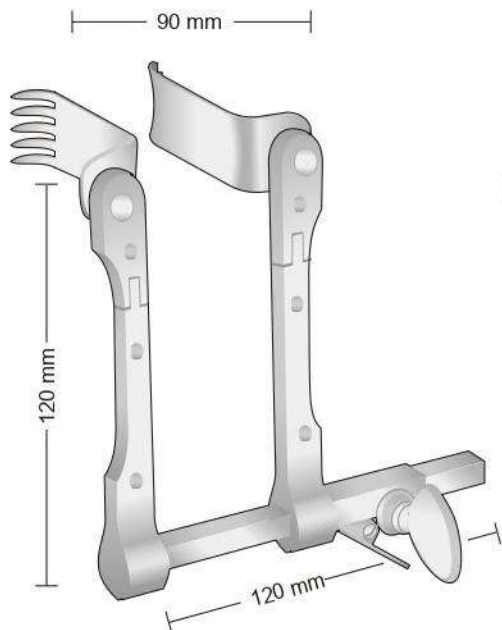

CASPAR
SSQ-9398-1
Completo con 5 + 5 valve
Complete with 5 + 5 blade
Komplett mit 5 + 5 Blätter
Complet avec 5 + 5 valves
Completo con 5 + 5 valvas
SSQ-9398-2
Divaricatore solo
Retractor only
Sperrer allein
Ecarteur seul
Separador suelto