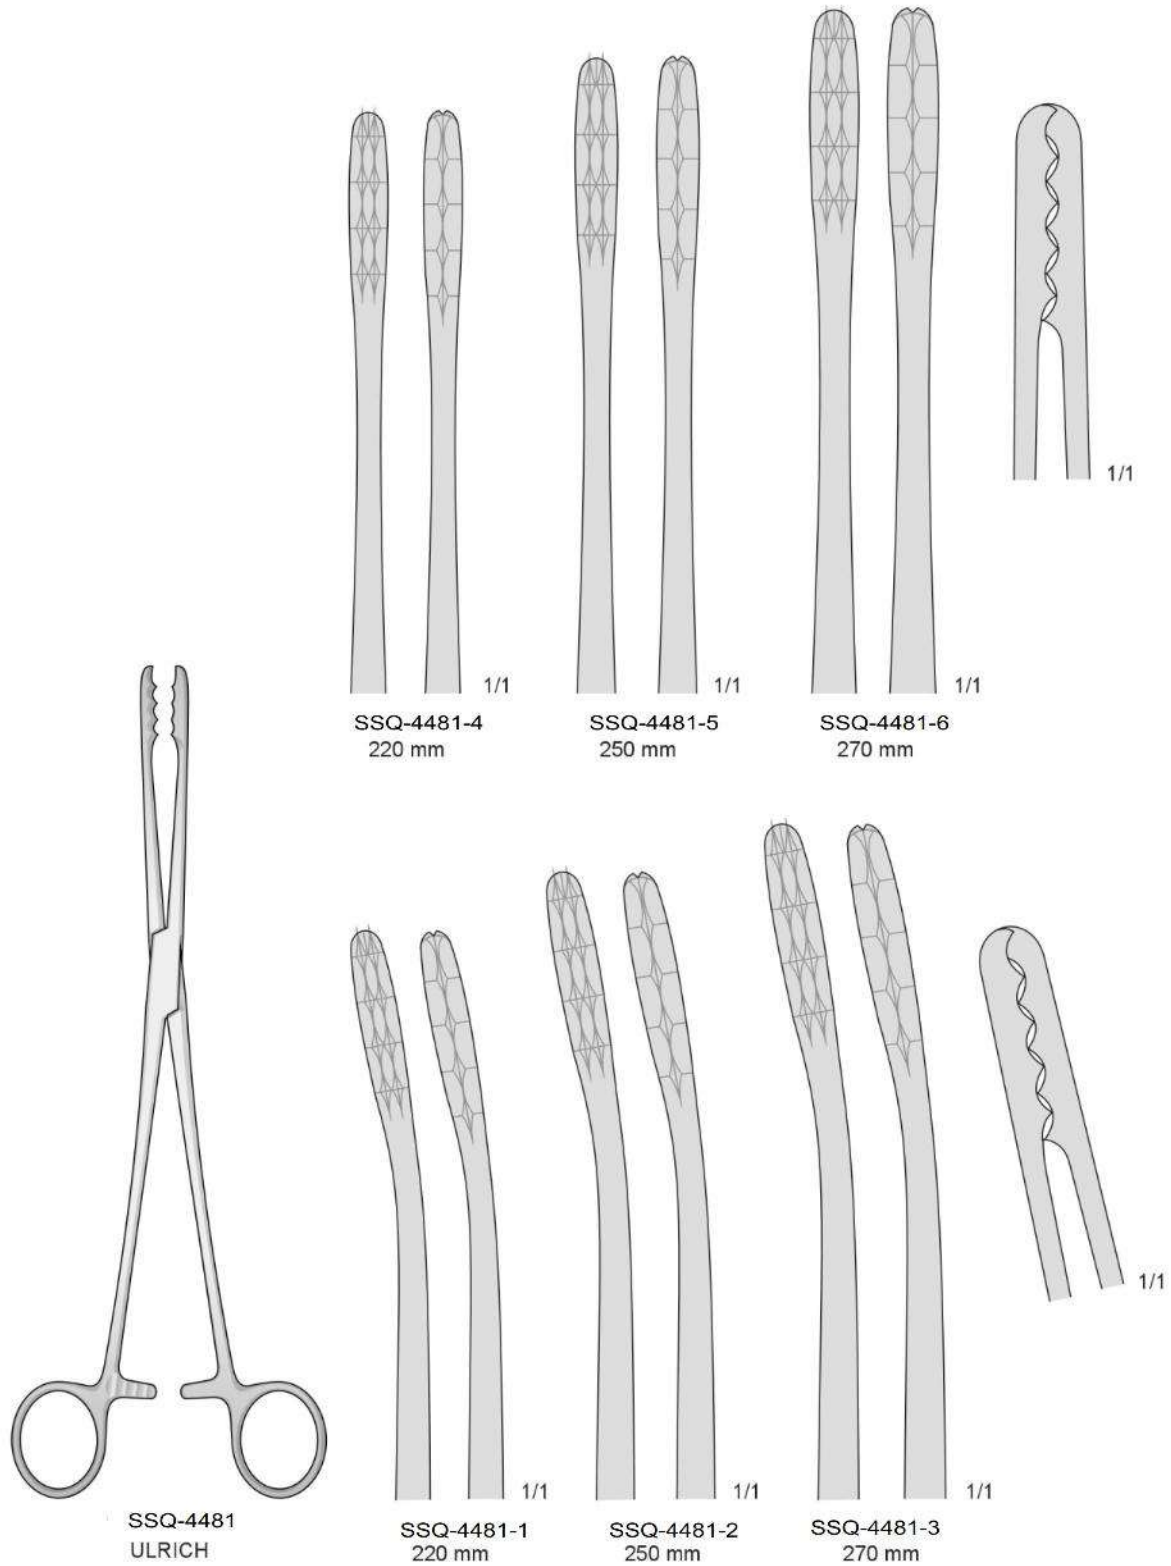

SSQ-4477-4  
230 mm

SSQ-4477  
WERTHEIM

RESANO  
SSQ-4476  
280 mm

1/1

Titan - Titanium - Titanio - Titane

HALSTED-MOSQUITO  
SSQ-4482  
120 mm

HALSTED-MOSQUITO  
SSQ-4483  
120 mm

KELLY  
SSQ-4484  
140 mm