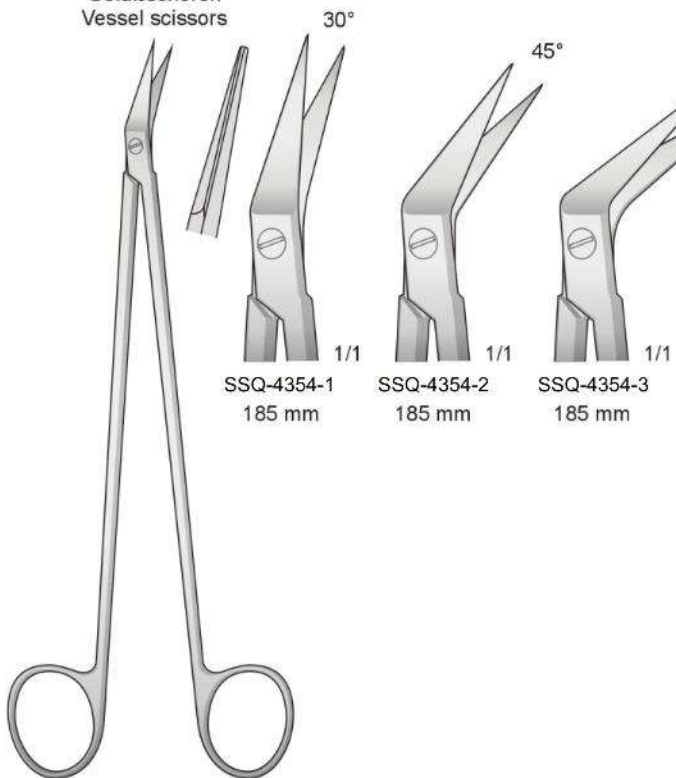

METZENBAUM-THOREK  
SSQ-4347

MAYO  
SSQ-4349  
155 mm

METZENBAUM  
SSQ-4350  
280 mm

POTTS-SMITH  
SSQ-4352  
175 mm

SSQ-4353  
160 mm

Gezahnt  
Sawedge  
Dentellate  
Dentadas  
Dentelés

SSQ-4354  
160 mm

Gefäßscheren  
Vessel scissors