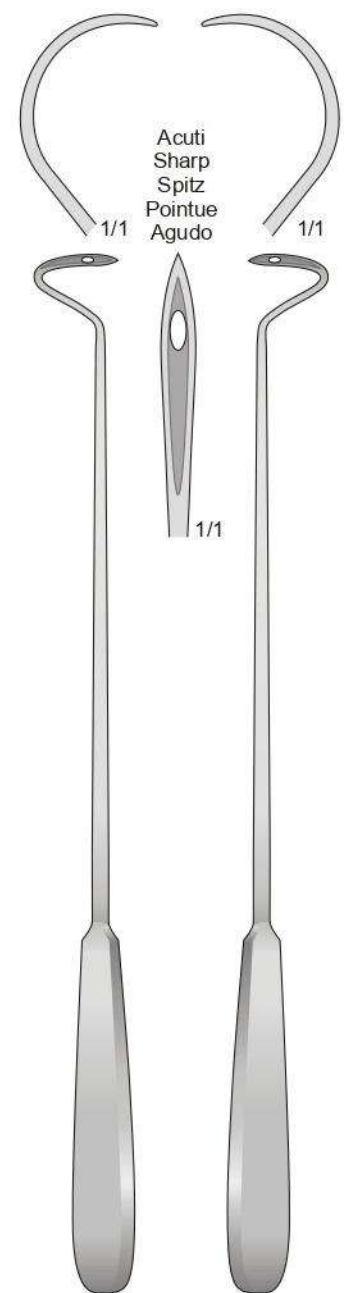

DESCHAMPS SSQ-8410-1 270 mm
DESCHAMPS SSQ-8410-2 270 mm