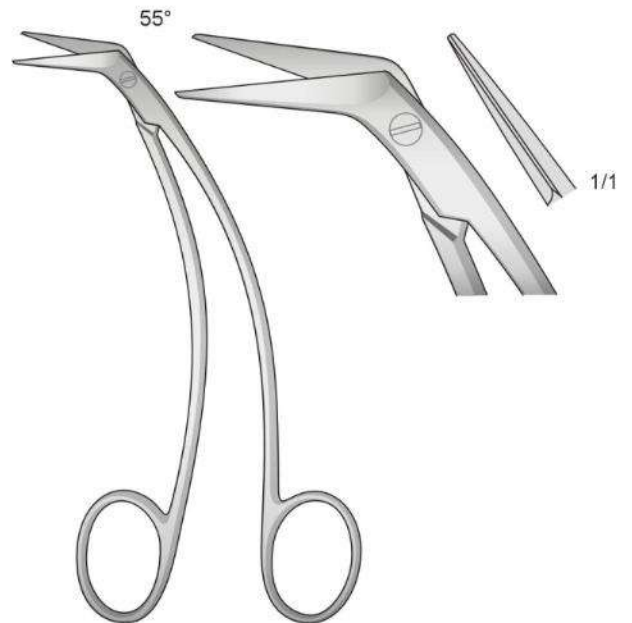

FAVOLORO
SSQ-4355
140 mm