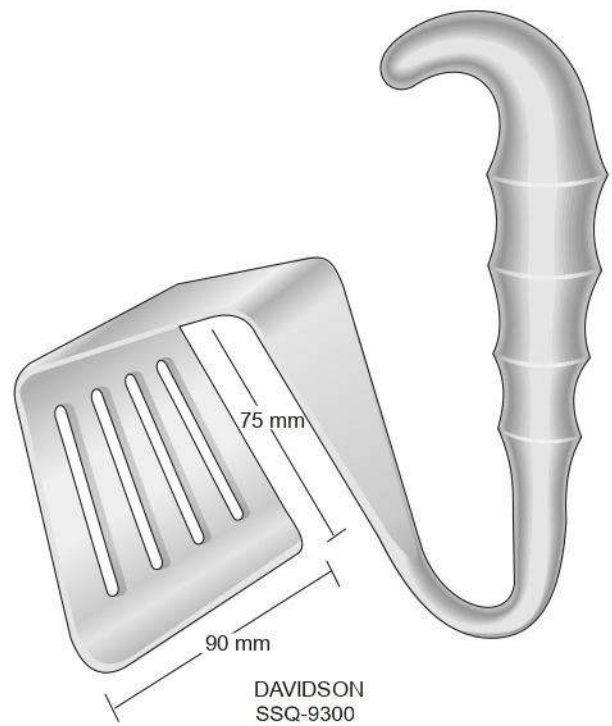

KELLY  
SSQ-9288  
260 mm

TESSIER  
SSQ-9293  
180 mm

1/1  
SSQ-9293-1  
36 X 50 mm

1/1  
SSQ-9293-2  
52 X 50 mm

1/1  
SSQ-9293-3  
59 X 50 mm

1/1  
SSQ-9293-4  
66 X 50 mm

Retrattori per scapola  
Scapula retractors  
Scapula-Haken  
Ecarteurs pour scapula  
Separadores para scápula