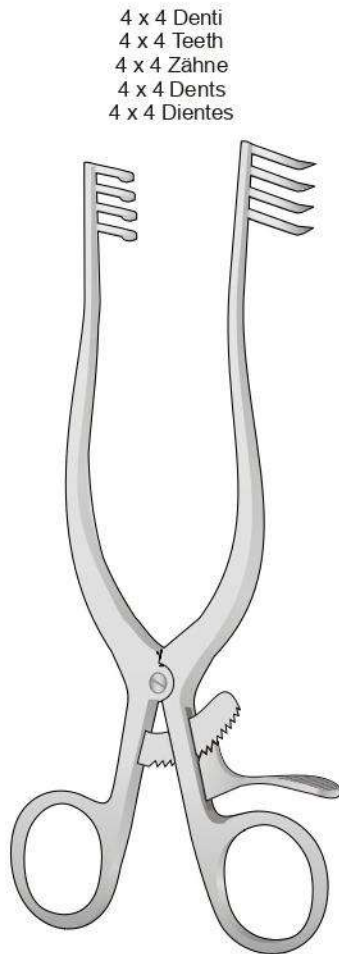

ADSON
SSQ-9362 / SSQ-0363
200 mm