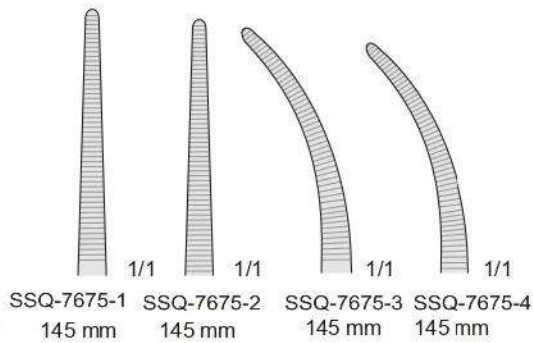

KOCHER
SSQ-7676