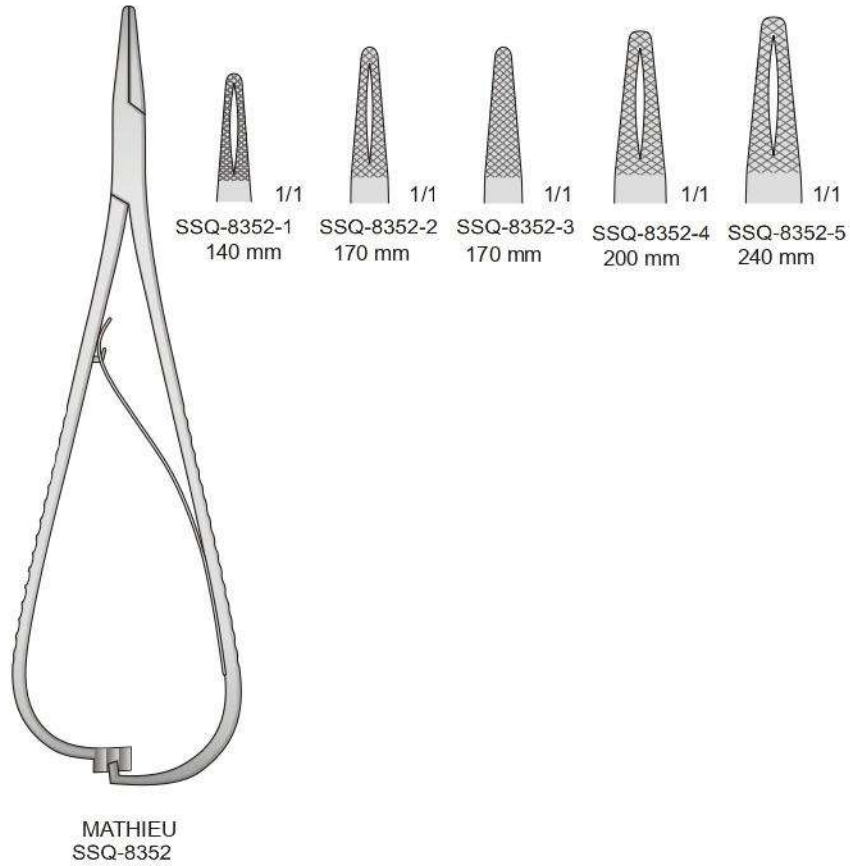

MINI-GILLIES  
SSQ-8348  
145 mm

GILLIES  
SSQ-8349  
160 mm

CRILE  
SSQ-8350  
150 mm

TÖNNIS  
SSQ-8351  
190 mm

MATHIEU  
SSQ-8354

SSQ-8355  
140 mm

STILLE  
SSQ-8356  
170 mm

EISELBERG-MATHIEU  
SSQ-8357  
180 mm