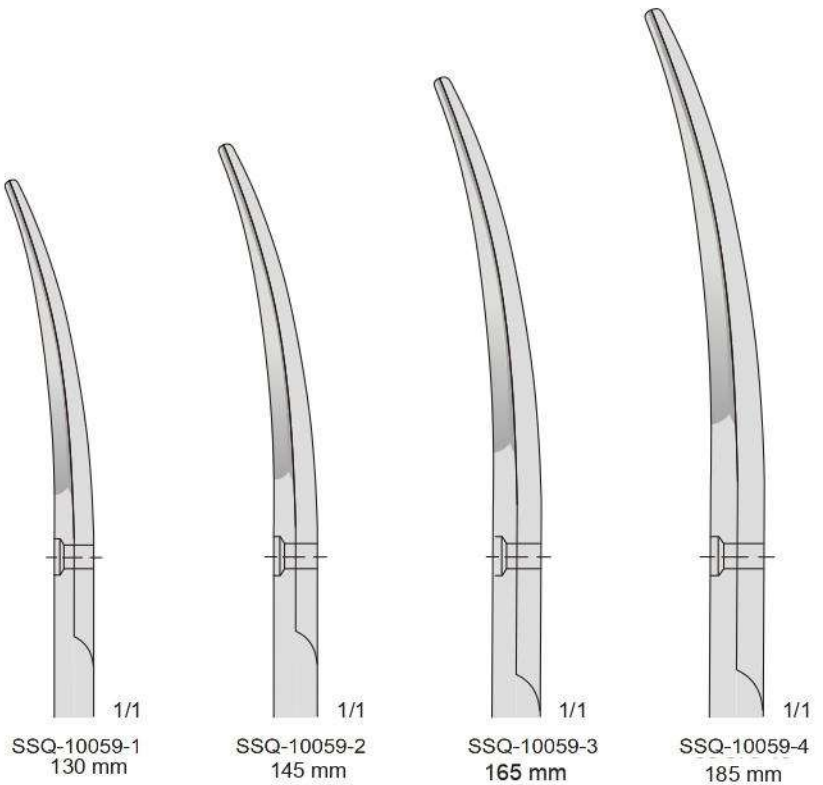

LOCKLIN  
SSQ-10054  
160 mm

KELLY  
SSQ-10055

SSQ-10055-1  
160 mm

SSQ-10055-2  
180 mm

KELLY  
SSQ-10056

SSQ-10056-1  
160 mm

SSQ-10056-2  
180 mm

KELLY  
SSQ-10057  
160 mm

Standard

Smusse  
Blunt  
Stumpf  
Mousses  
Romas

SSQ-10058

Smusse - Blunt  
Stumpf - Mousses  
Romas

SSQ-10059

Standard

SSQ-10060

SSQ-10061

Standard

Acuta - Sharp  
Spitz - Aigu - Agudo

1/1

1/1

SSQ-10062-1  
130 mm

1/1

SSQ-10062-2  
145 mm

1/1