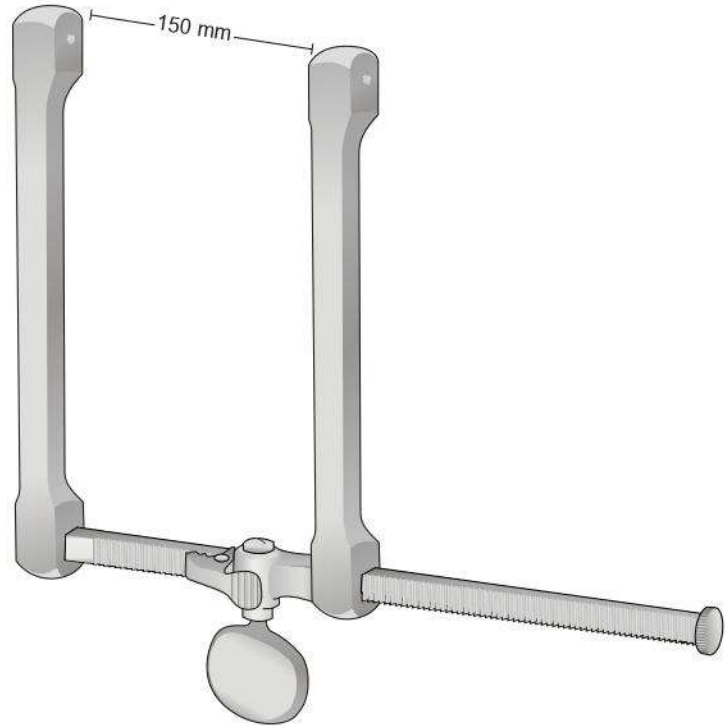

SCOVILLE
SSQ-9391