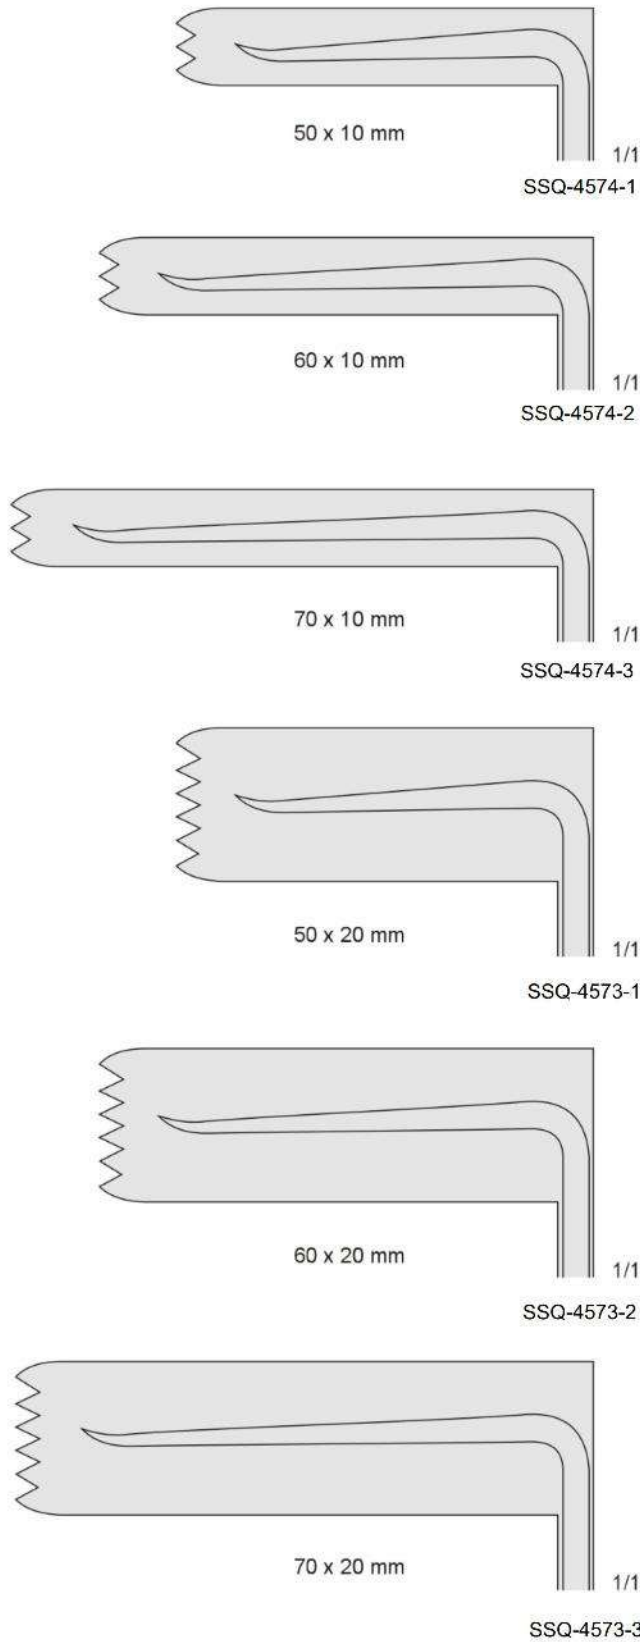

WILLIAMS
SSQ-4574
170 mm