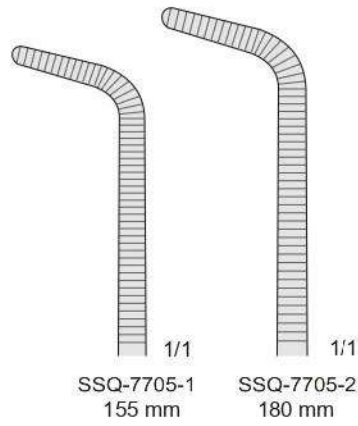

GRAY
SSQ-7706
220 mm