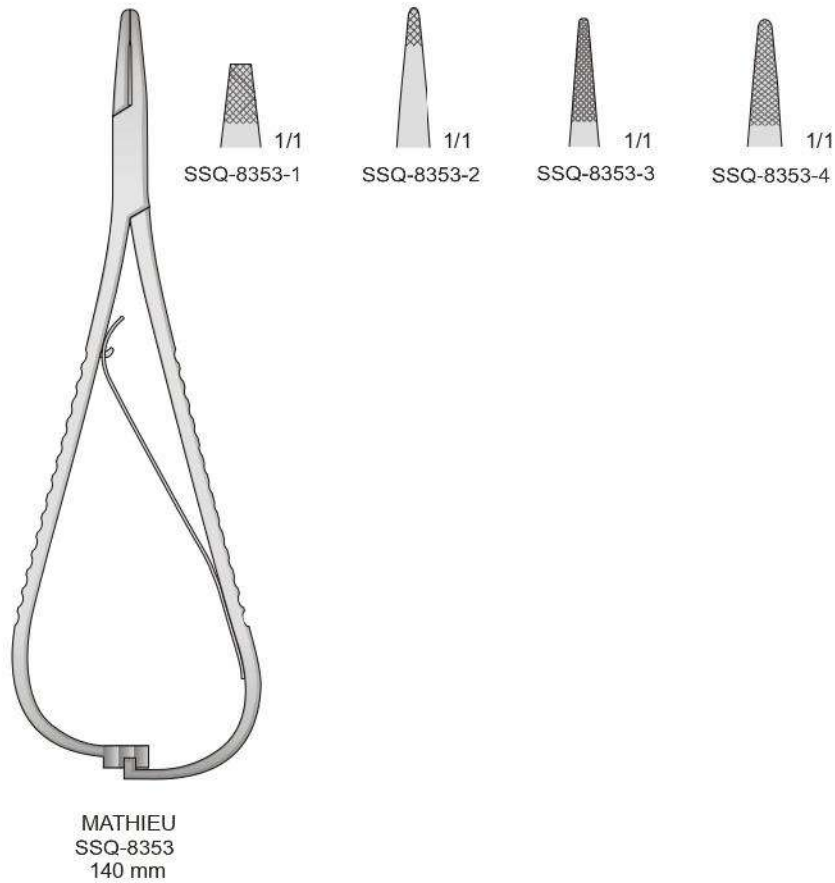

MINI-GILLIES  
SSQ-8348  
145 mm

GILLIES  
SSQ-8349  
160 mm

CRILE  
SSQ-8350  
150 mm

TÖNNIS  
SSQ-8351  
190 mm

MATHIEU  
SSQ-8354

SSQ-8355  
140 mm

STILLE  
SSQ-8356  
170 mm

EISELBERG-MATHIEU  
SSQ-8357  
180 mm