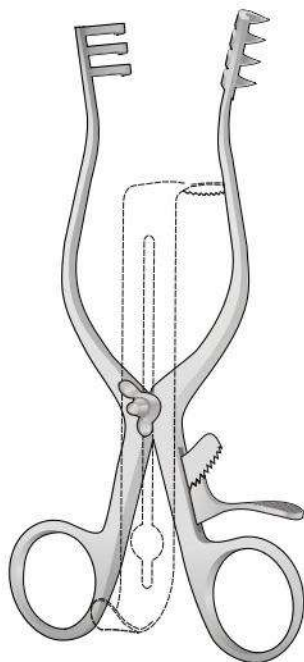

BECKMANN-EATON  
SSQ-9374  
330 mm

Solo divaricatore senza valva  
Retractor without blades  
Spreizer allein  
Separador sin valvas  
Ecarteur sans valves

3 x 4 Denti  
3 x 4 Teeth  
3 x 4 Zähne  
3 x 4 Dents  
3 x 4 Dientes