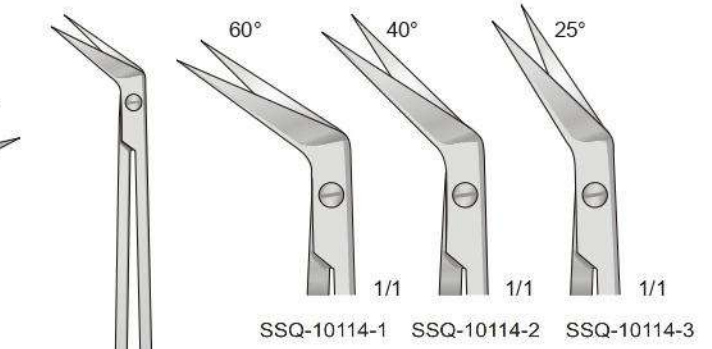

1/1

KILLIAN  
SSQ-10112  
210 mm

1/1

DE BAKEY (POTTS-SMITH)  
SSQ-10113  
160 mm

POTTS-SMITH  
SSQ-10114  
190 mm

Smussa - Blunt - Stumpf  
Mousse - Romas

DE BAKEY  
SSQ-10115  
155 mm

Acuta - Sharp - Spitz  
Pointu - Agudas