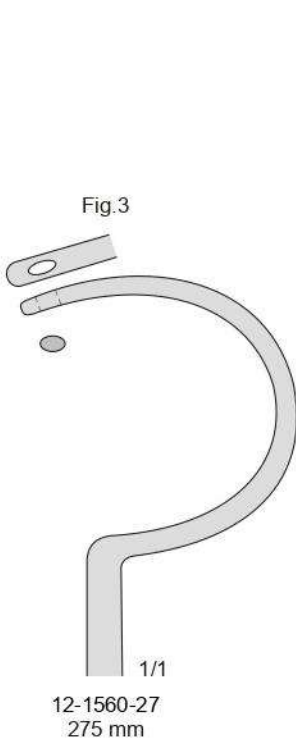

Con chiusura a mano  
Von Hand zu spannen  
tightened by hand

Inox  
Ap. 6,3 mm

SSQ-6787  
130 mm

Inox  
Ap. 7 mm

SSQ-6788  
135 mm

DEMEL  
12-1560

12-1560-27  
275 mm

12-1560-28  
285 mm