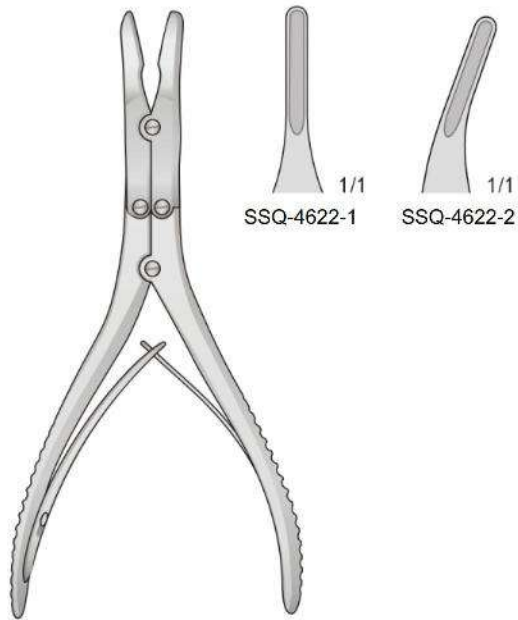

RUSKIN
SSQ-4622
150 mm