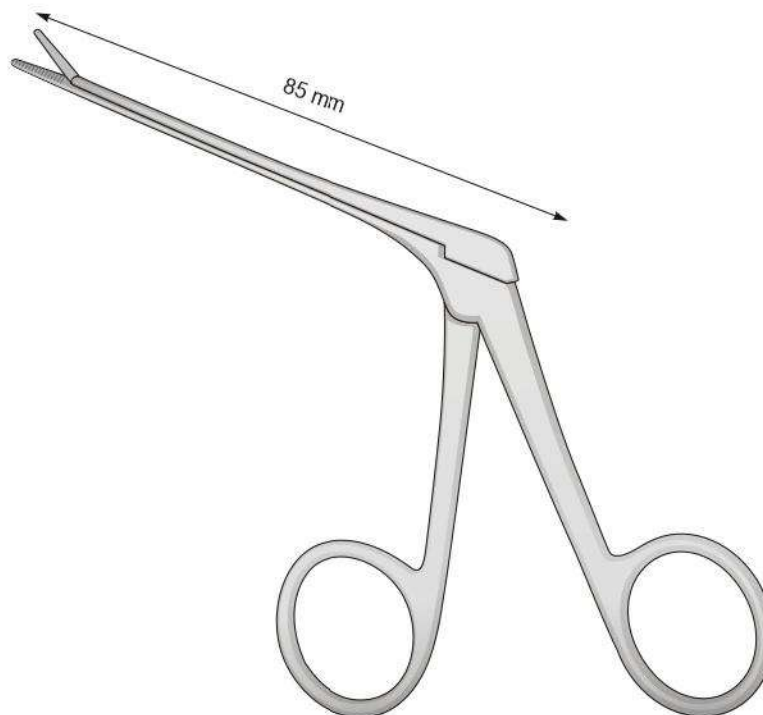

Pinze auricolari
Ear Forceps
Ohr-Polypenzangen
Pincès pour polypes auriculaires
Pinzas auricolàres

SSQ-8053
L. 85 mm