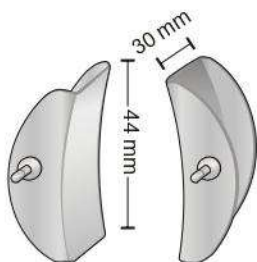

SSQ-9380-1

Completo con un paio di valve
Complete with 1 pairs of blades
Komplett mit 1 Paar Valven
Complete avec 1 paires de valves
Completo con 1 pares de valvas

SSQ-9380-2

Completo con due paia di valve
Complete with 2 pairs of blades
Komplett mit 2 paar valven
Complete avec 2 paires de valves
Completo con 2 pares de valvas

SSQ-9380-1 20x44 mm
SSQ-9380-2 30x44 mm
Valve laterali - paia
Lateral blades - pairs
Seitl. Blätter - paar
Valves latérales - paires
Valvas laterales - pares

SSQ-9381-1

Completo con un paio di valve
Complete with 1 pairs of blades
Komplett mit 1 Paar Valven
Complete avec 1 paires de valves
Completo con 1 pares de valvas

SSQ-9381-2
Divaricatore solo
Retractor only
Sperrer allein
Ecarteur seul
Separador suelto

SSQ-9381-3

32x62 mm
Valve laterali - paia
Lateral blades - pairs
Seitl.blätter - paar
Valves latérales - paires
Valvas laterales - pares