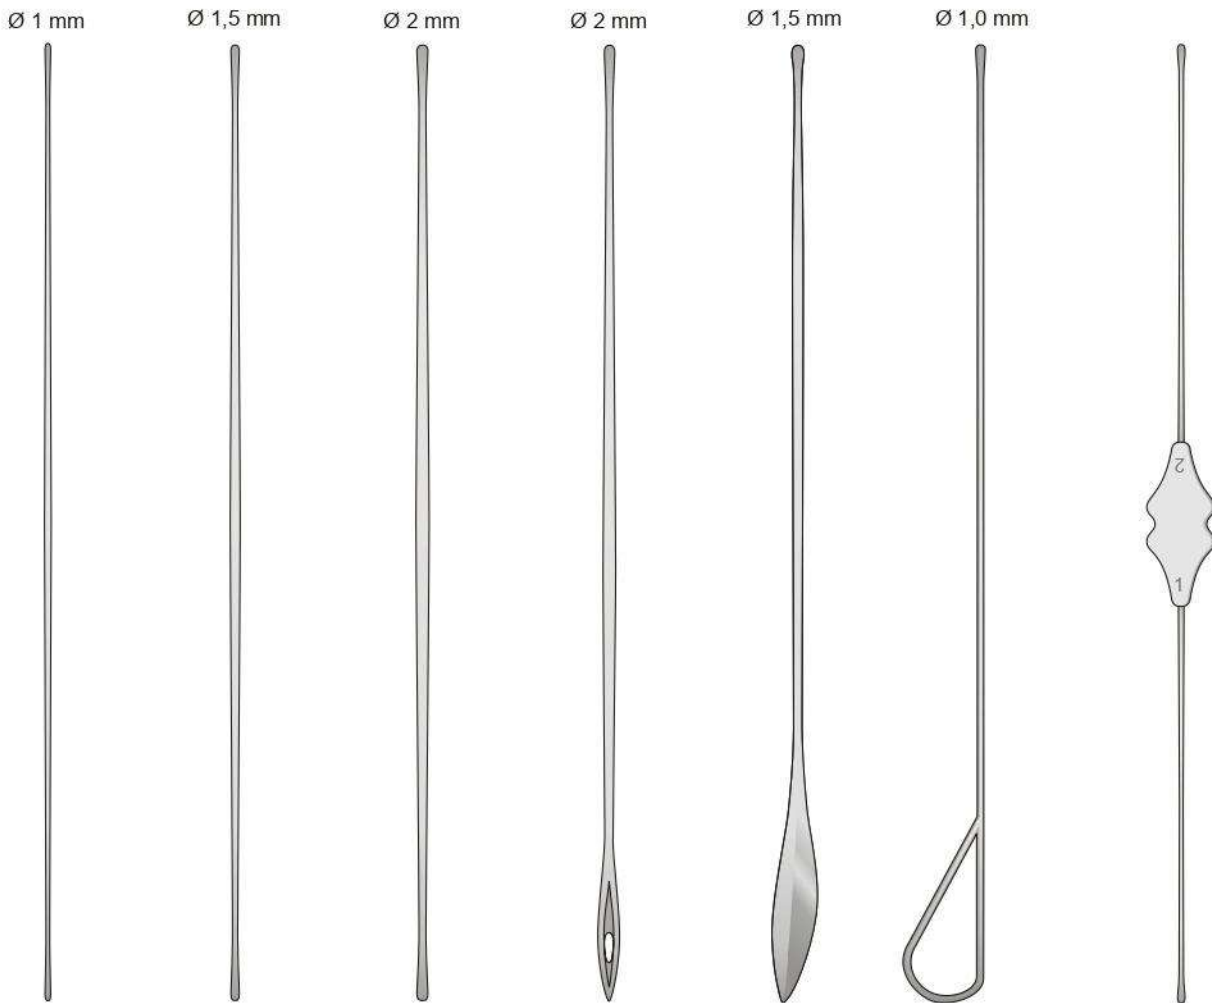

LOCHART  
SSQ-9008  
170 mm

LOCHART  
SSQ-9009  
190 mm

1/1  
Malleabile  
Malleable  
Biegsam  
Maleable

SSQ-9010-1 145 mm SSQ-9011-1 130 mm SSQ-9012-1 145 mm SSQ-9013-1 130 mm  
 SSQ-9010-2 160 mm SSQ-9011-2 145 mm SSQ-9012-2 160 mm SSQ-9013-2 145 mm  
 SSQ-9011-3 160 mm SSQ-9012-3 200 mm SSQ-9013-3 160 mm  
 SSQ-9011-4 200 mm SSQ-9012-4 250 mm SSQ-9013-4 200 mm