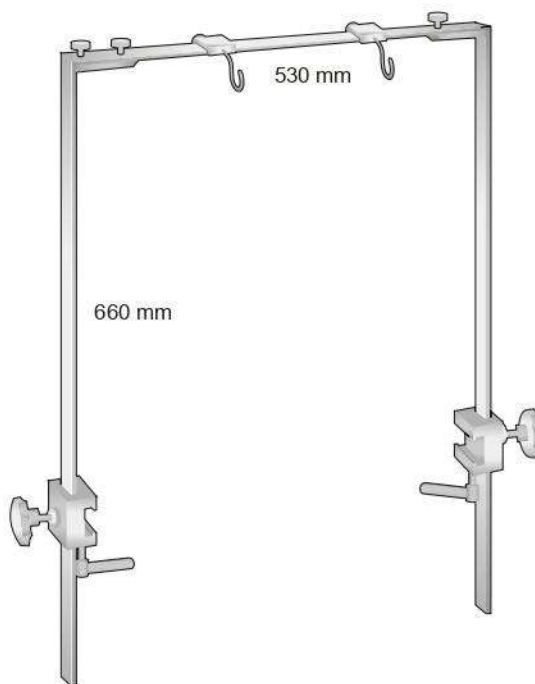

ROCHARD
SSQ-9442-2