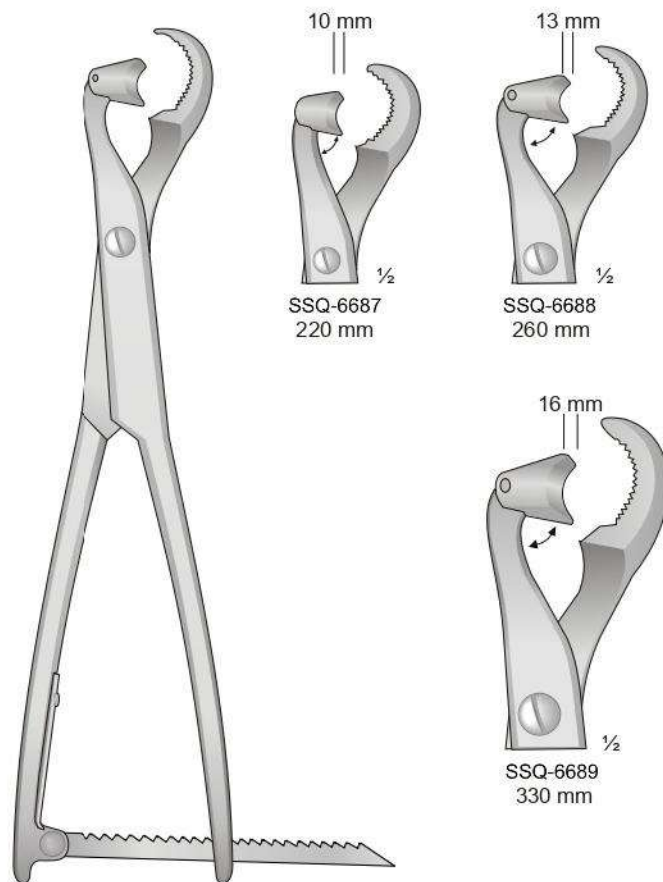

LAMBOTTE
SSQ-6686
330 mm