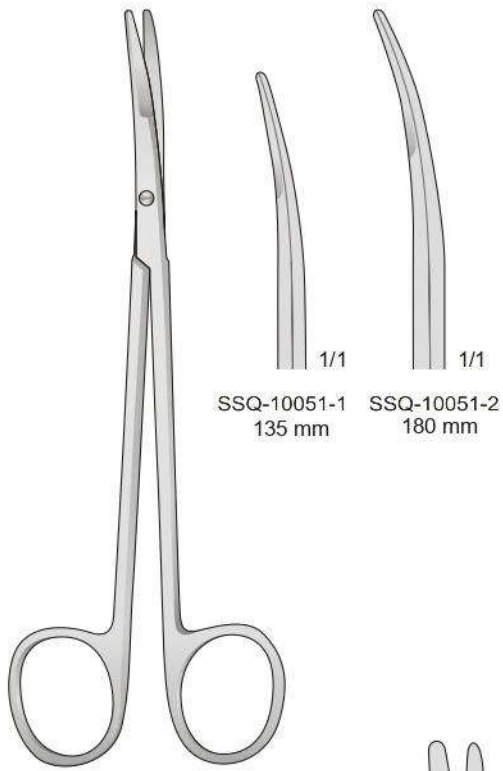

GLASSMAN
SSQ-10051

SSQ-10051-1
135 mm

SSQ-10051-2
180 mm