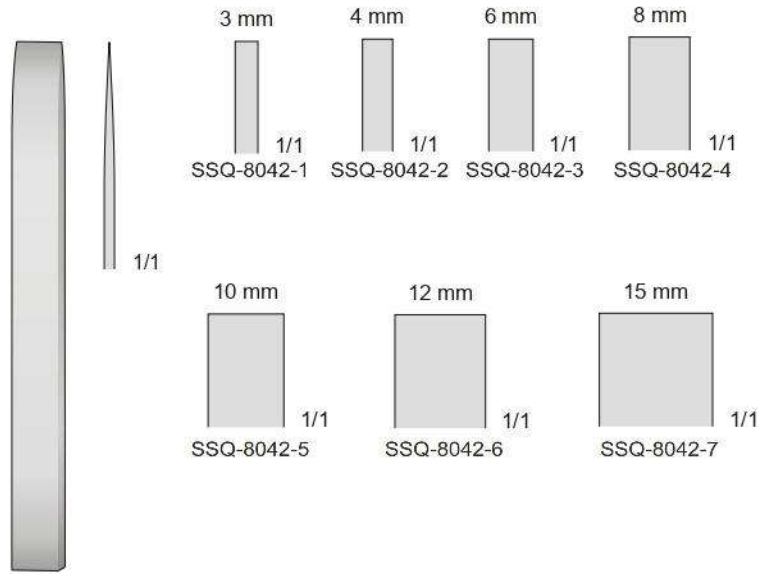

SSQ-8038  
140 mm

Sgorbie - Gouges  
Hohlmeissel - Gouges - Gubias

SSQ-8039  
140 mm

PARTSCH  
SSQ-8040  
170 mm

1/1

PARTSCH  
SSQ-8041  
170 mm

1/1

MINI-LAMBOTTE  
SSQ-8042  
125 mm