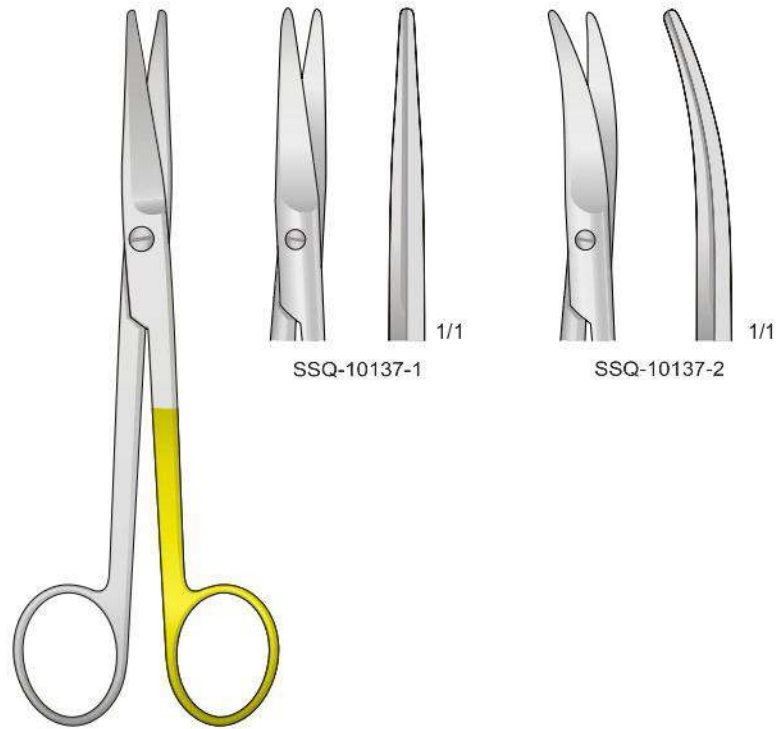

IRIS  
SSQ-10134  
110 mm

METZENBAUM  
SSQ-10135  
145 mm

METZENBAUM  
SSQ-10136  
185 mm

Forbici "super-cut" estremamente taglienti per tessuti con riduzione del trauma - "Super-cut" scissors for gripping tissue and cutting interproximally  
 "Super-cut" scheren micro-schliff für tissue atrauma - Ciseaux "super cut" coupe les tissus en reduisant les risques de traumatisme  
 Tijeras "super cortes" para cortar tissue-atrauma