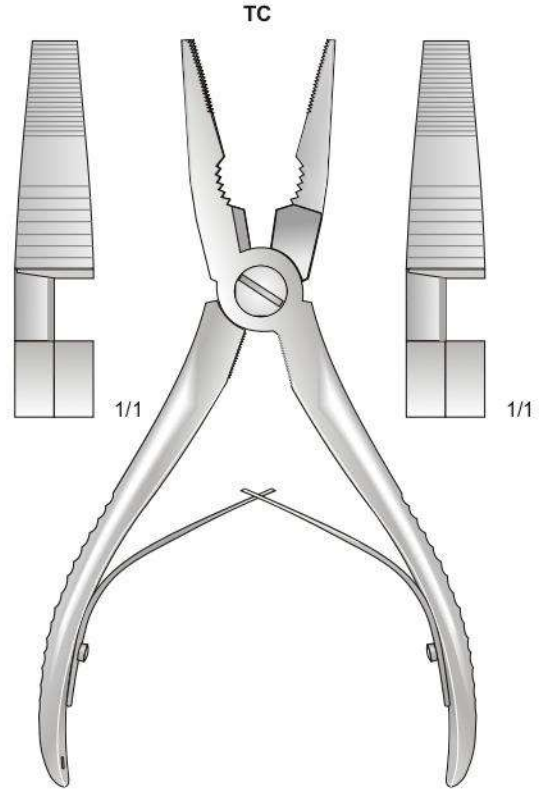

SSQ-6804
165 mm