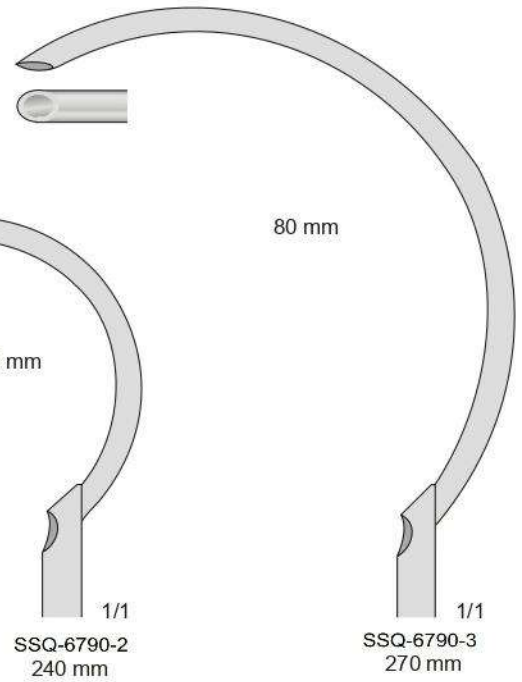

12-1560-29  
295 mm

SSQ-6790  
225 mm

SSQ-6790-1  
225 mm

SSQ-6790-2  
240 mm

SSQ-6790-3  
270 mm

SSQ-6795  
140 mm

SSQ-6796  
140 mm

Per filo duro ø 1 mm  
For hard wire ø 1 mm  
Für harten draht ø 1 mm  
Pour fil dur ø 1 mm  
Para alambres duro ø 1 mm