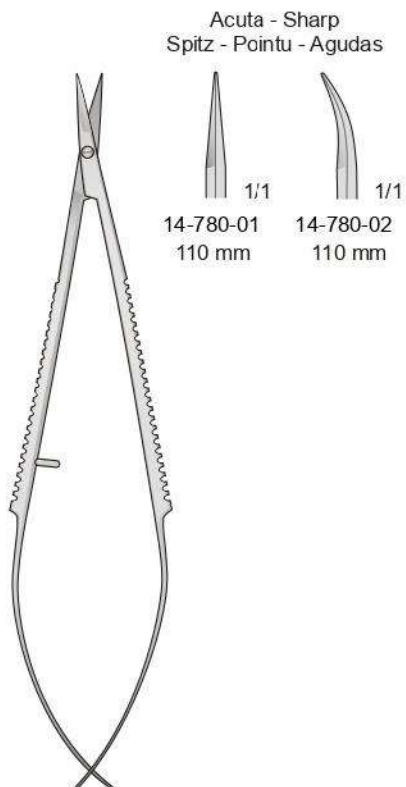

Smussa - Blunt - Stumpf  
Mousse - Romas

WESTCOTT  
14-760-01  
120 mm

Smussa - Blunt - Stumpf  
Mousse - Romas

WESTCOTT  
14-760-02  
120 mm

14-770-11  
110 mm

14-780  
110 mm

14-790  
110 mm

14-800  
110 mm