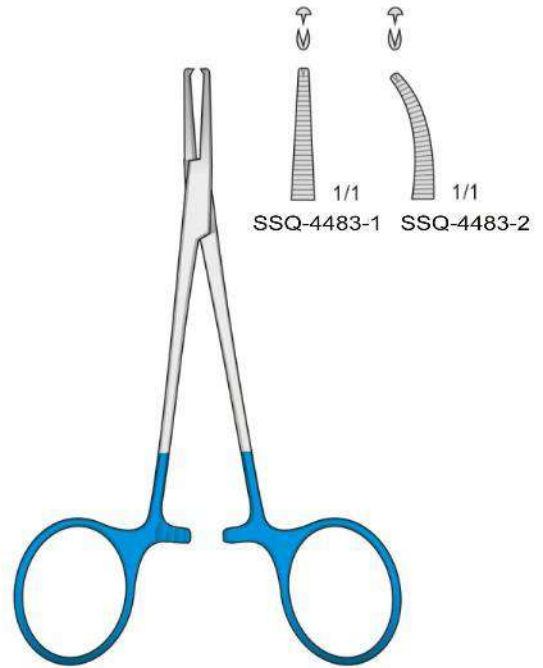

SSQ-4477-4  
230 mm

SSQ-4477  
WERTHEIM

RESANO  
SSQ-4476  
280 mm

1/1

Titan - Titanium - Titanio - Titane

HALSTED-MOSQUITO  
SSQ-4482  
120 mm

HALSTED-MOSQUITO  
SSQ-4483  
120 mm

KELLY  
SSQ-4484  
140 mm