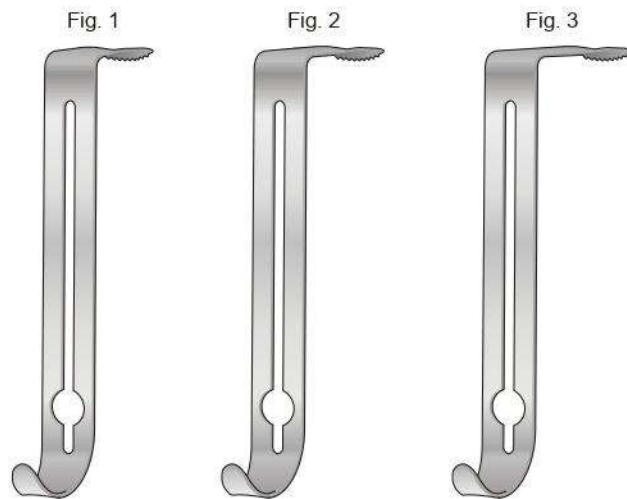

SSQ-9377-1
16x19 mm

SSQ-9377-2
16x25 mm

SSQ-9377-3
16x32 mm