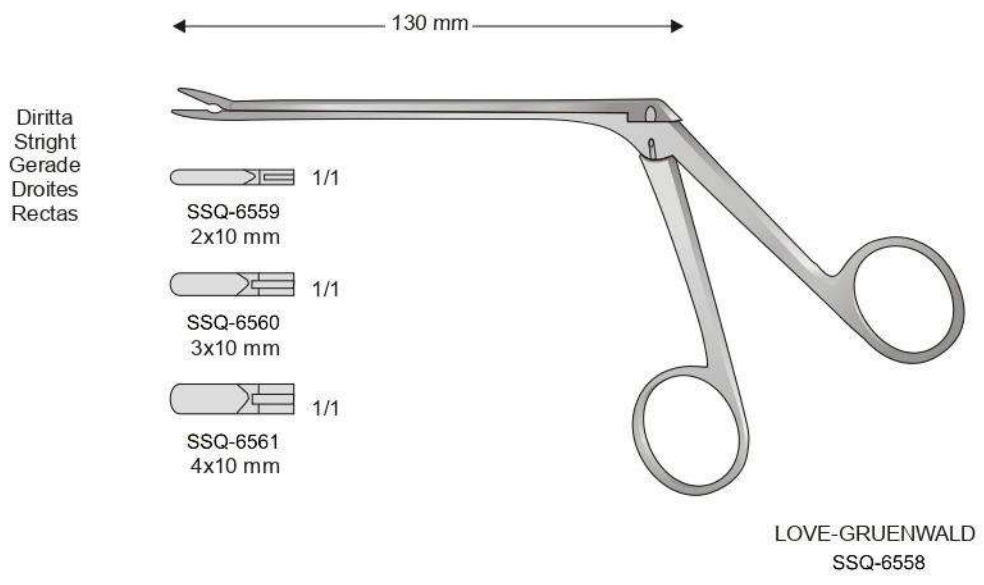

-  SSQ-6549 x 10 mm
-  SSQ-6550 x 10 mm
-  SSQ-6551 x 10 mm

FERRIS - SMITH - CUSHING  
SSQ-6542

WEIL-BLAKESLEY  
SSQ-6552  
190mm

WEIL-BLAKESLEY  
SSQ-6553  
190mm

Diritta  
Stright  
Gerade  
Droites  
Rectas