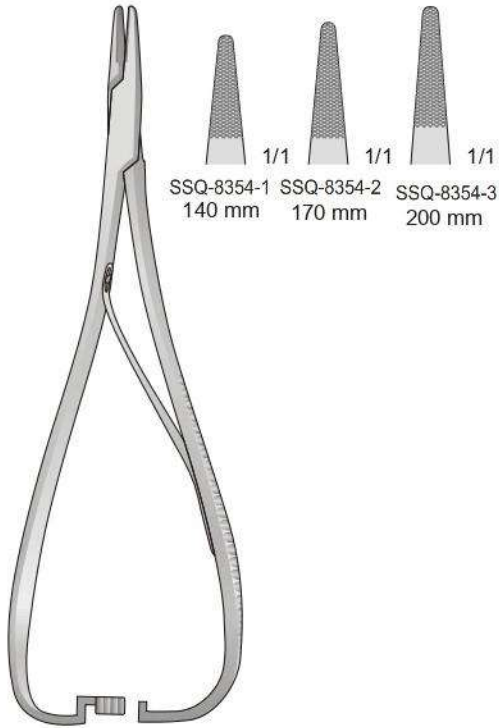

MINI-GILLIES  
SSQ-8348  
145 mm

GILLIES  
SSQ-8349  
160 mm

CRILE  
SSQ-8350  
150 mm

TÖNNIS  
SSQ-8351  
190 mm

MATHIEU  
SSQ-8354

SSQ-8355  
140 mm

STILLE  
SSQ-8356  
170 mm

EISELBERG-MATHIEU  
SSQ-8357  
180 mm