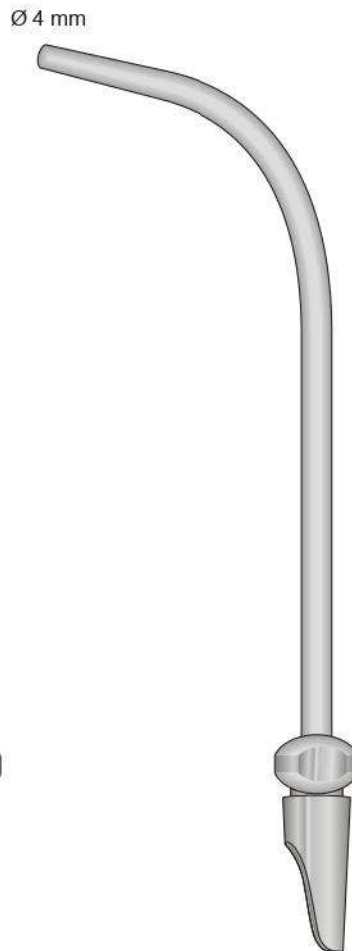

SSQ-9949
160 mm

SSQ-9950
145 mm