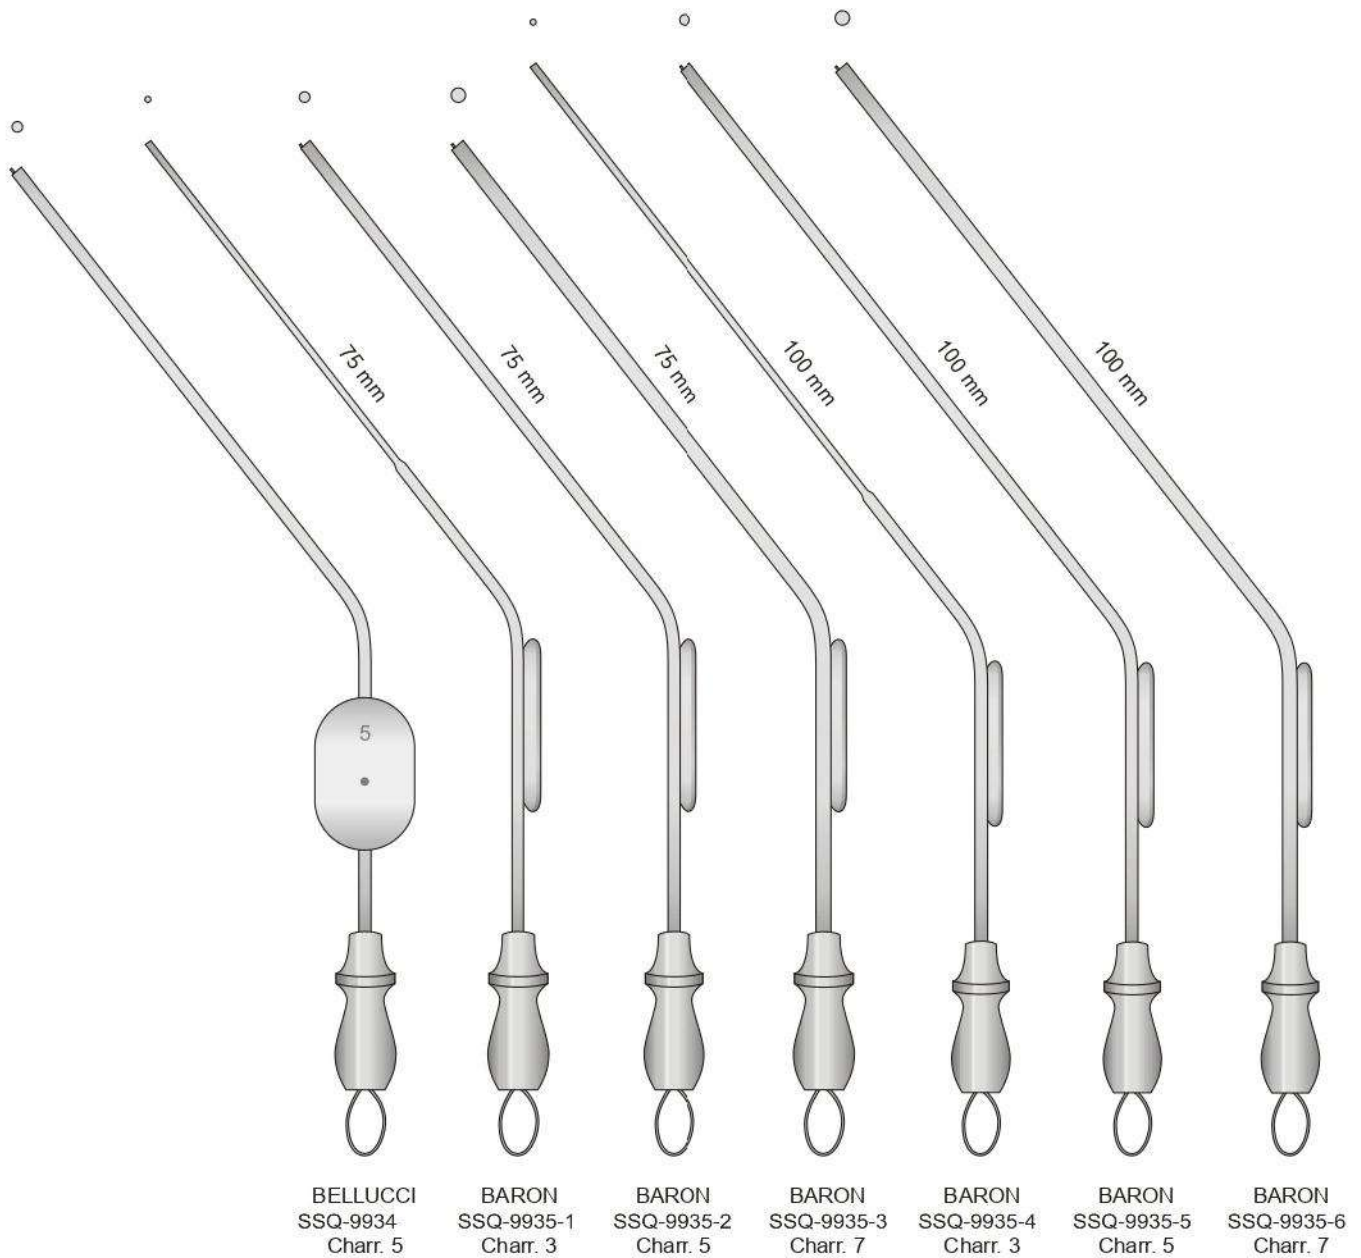

Char. 3	= 1 mm
Char 5	= 1,7 mm
Char 7	= 2,5 mm
Char 10	= 3,3 mm
Char 12	= 4 mm