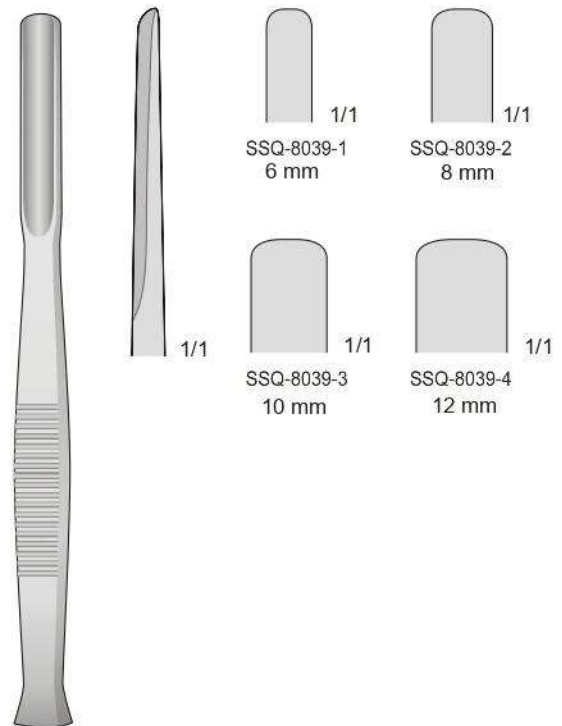

Sgorbie - Gouges
Hohlmeissel - Gouges - Gubias

SSQ-8039
140 mm