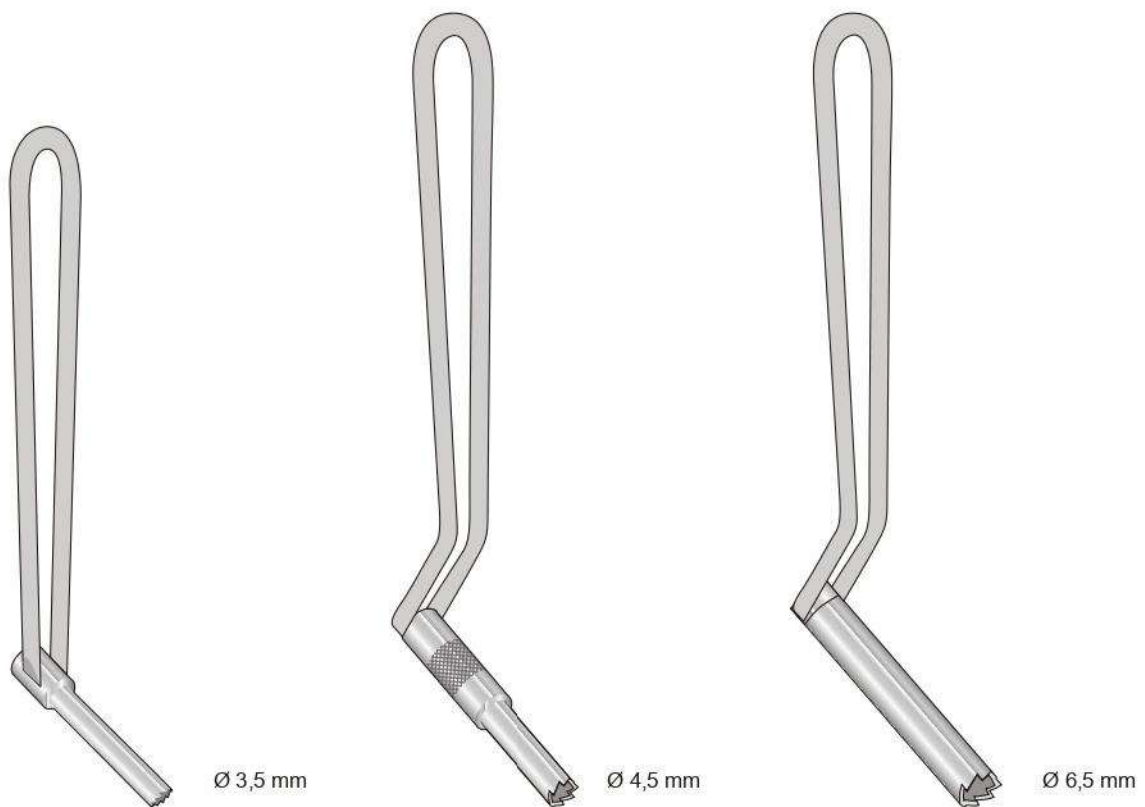

SSQ-6858-3
125 mm

SSQ-6858-4
150 mm

SSQ-6858-5
150 mm