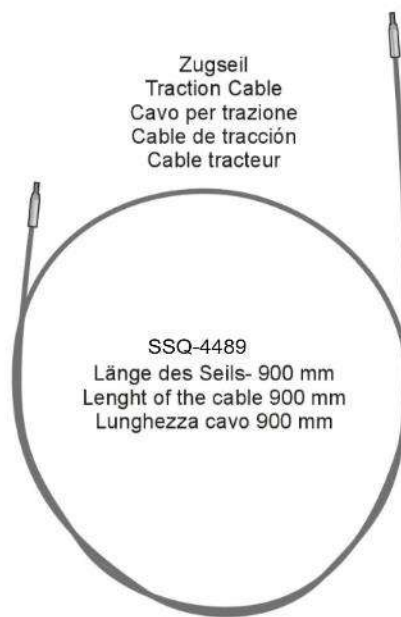

SSQ-4489
Länge des Seils- 900 mm
Lenght of the cable 900 mm
Lunghezza cavo 900 mm