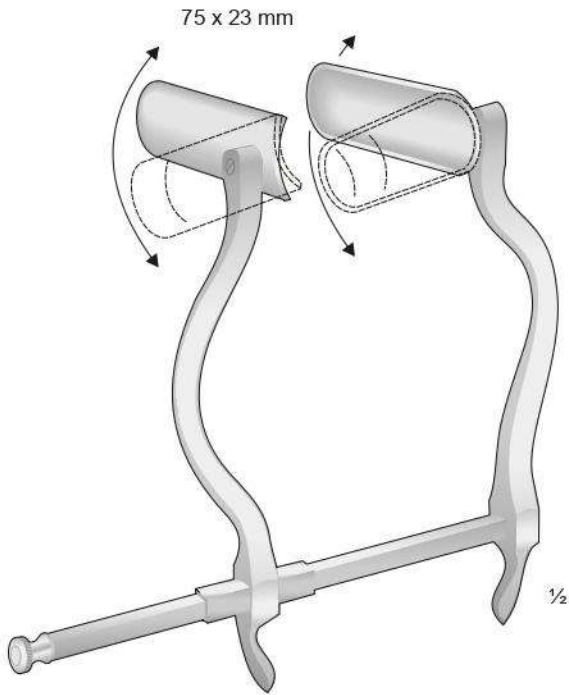

SMITH-BUIE
SSQ-9459
150 mm