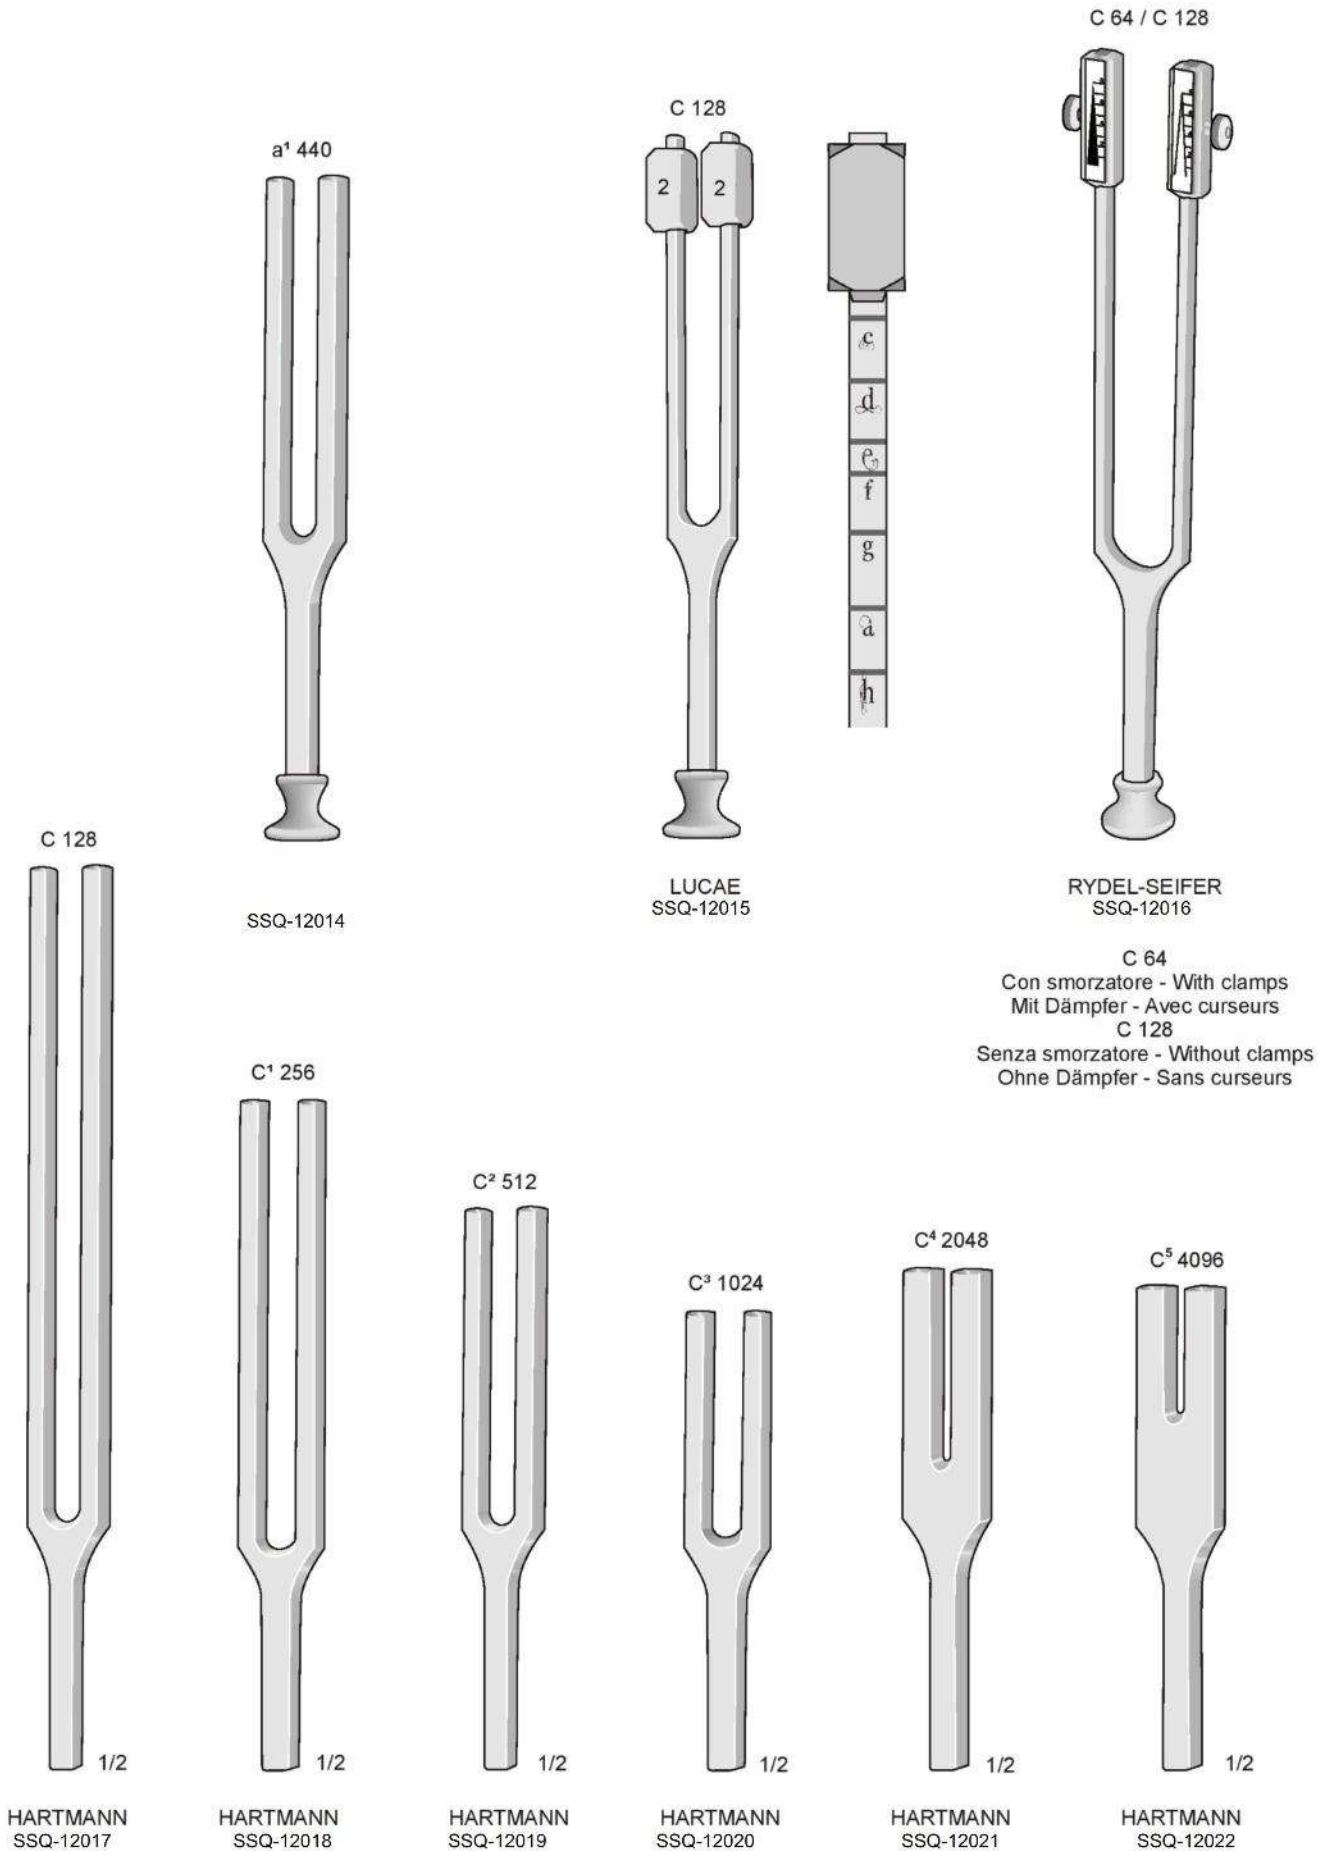

**BRUENINGS**  
SSQ-12007  
190 mm

SSQ-12008  
145 mm

SSQ-12009  
45 mm

**KROENIG**  
SSQ-12010  
150 mm

**MAYO**  
SSQ-12011  
170 mm

**BUCHWALD**  
SSQ-12012  
180 mm

**FRENZEL**  
SSQ-12013  
165 mm

DOYEN-JANSEN  
SSQ-12023  
140 mm