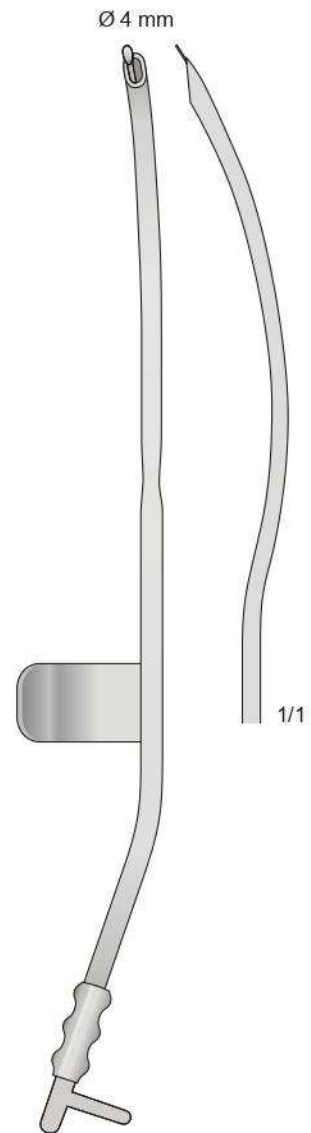

Ovale  
Oval  
Ovale  
Ovale  
Ovalada

NUBOER  
SSQ-9921  
210 mm

Raschiotti

GORNEY  
SSQ-9922  
180 mm

GORNEY  
SSQ-9923  
200 mm

SAUG-RASPATORIUM  
SSQ-9924-1 Ø 4 mm  
SSQ-9924-2 Ø 5 mm  
200 mm  
SSQ-9924