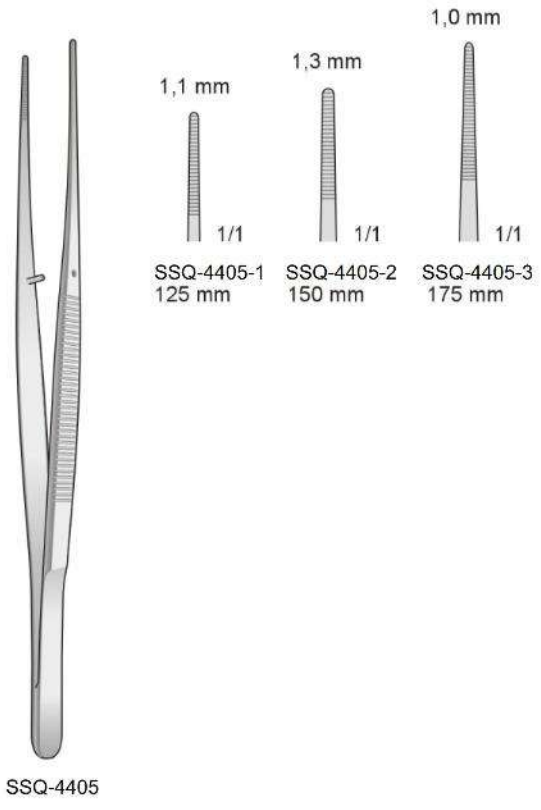

Mit Schaberende - With dissector end
Con estremità a forma di raschino
Con rascador - À rugine

Glattes Maul
Smooth Jaws
Morso liscio

1x2 Zähne
1x2 Tooth
1x2 Denti
1x2 Dientes
1x2 Dents

1x2 Zähne
1x2 Tooth
1x2 Denti
1x2 Dientes
1x2 Dents

1x2 Zähne
1x2 Tooth
1x2 Denti
1x2 Dientes
1x2 Dents