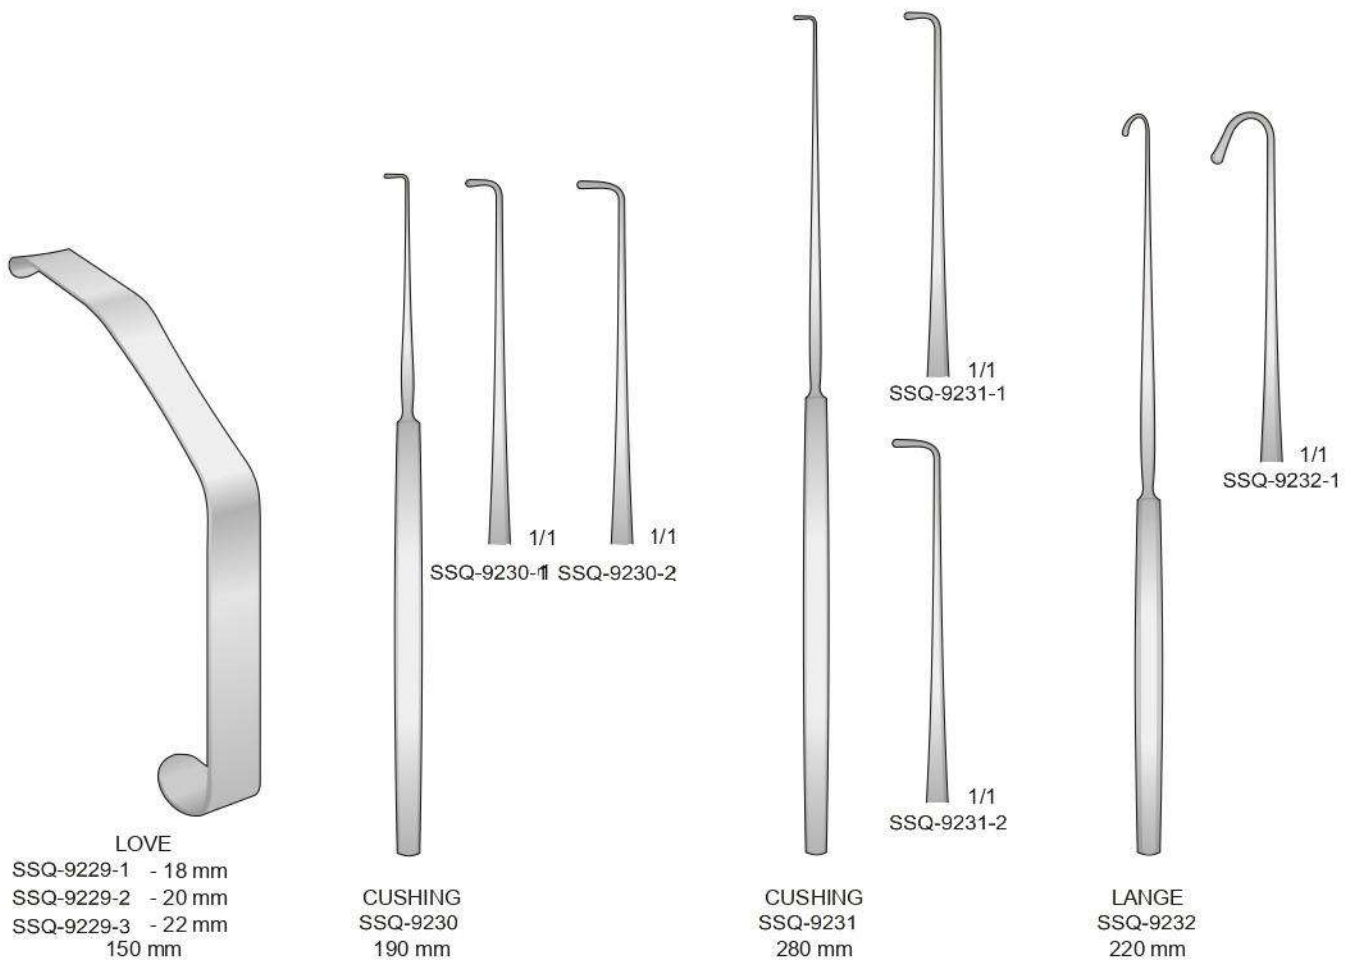

15 x 5 mm  
1/1

RAGNELL-DAVIS  
SSQ-9224  
140 mm

10 x 5,5 mm  
1/1

17 x 5,5 mm  
1/1

CONVERSE  
SSQ-9225  
120 mm

7 x 12 mm  
1/1

8 x 12 mm  
1/1

FARABEU  
SSQ-9233  
120 mm