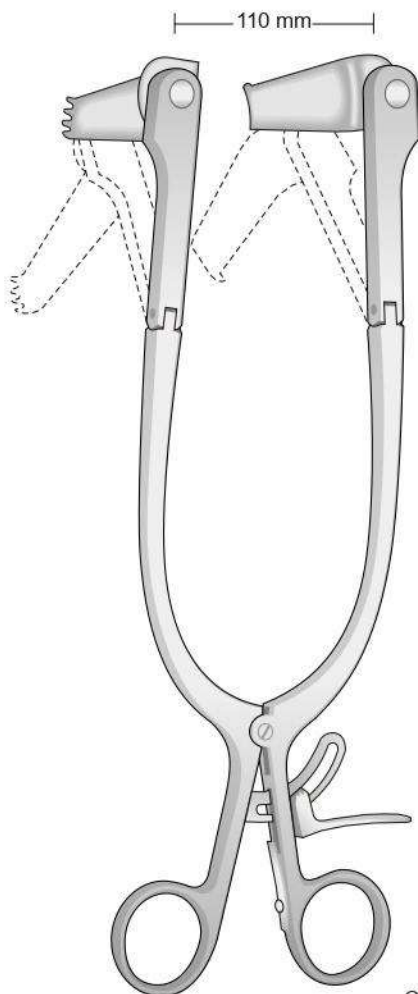

SSQ-9379-3

SSQ-9379-4

SSQ-9378-5

CLOWARD  
SSQ-9379  
160 mm

SSQ-9379-5

CLOWARD modif.  
SSQ-9378  
250 mm

Completo di 5 valve  
Complete with 5 blades  
Komplett mit 5 Valven  
Complet avec 5 valves  
Completo con 5 valvas