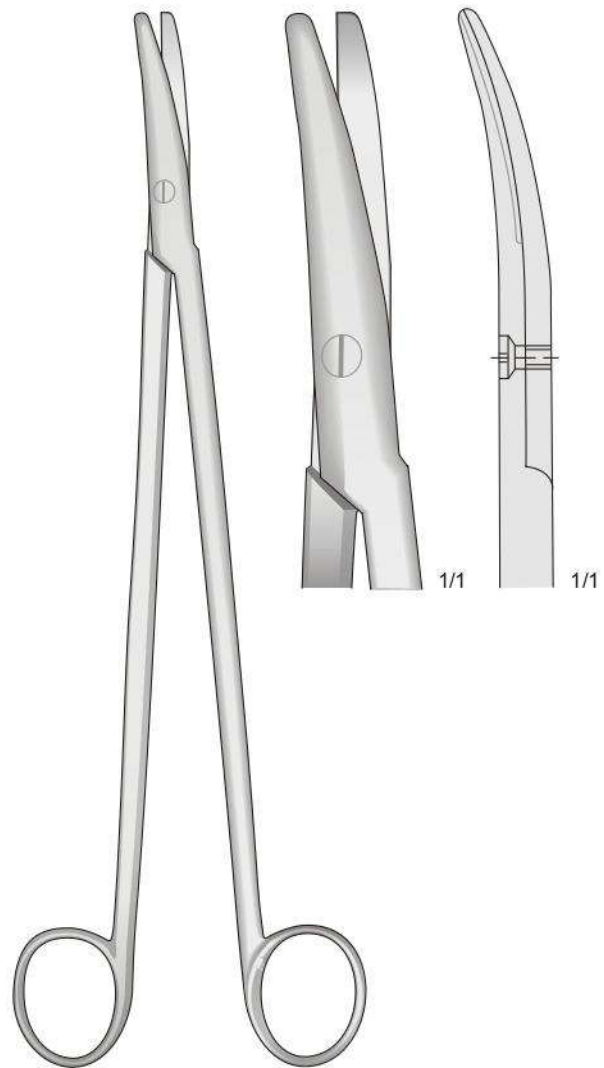

WELLER
SSQ-10129
280 mm