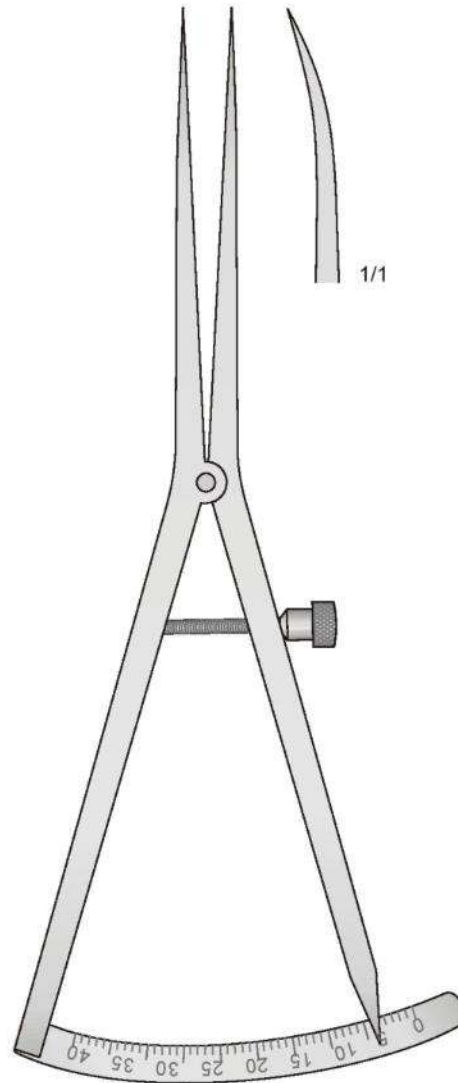

CASTROVIEJO
SSQ-12072-1
170 mm