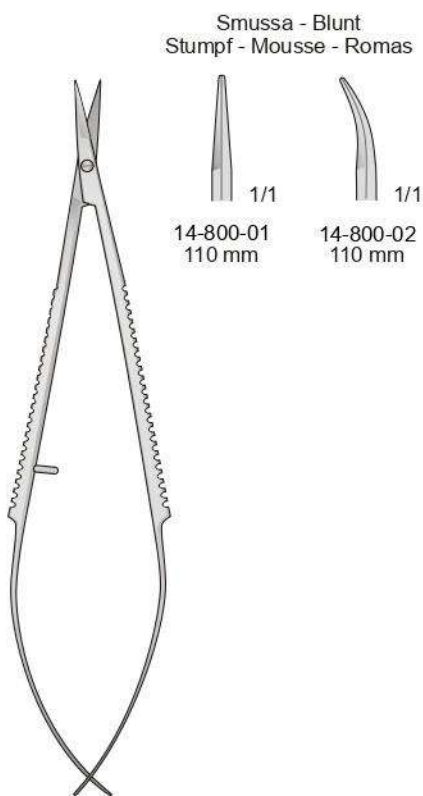

Smussa - Blunt - Stumpf  
Mousse - Romas

WESTCOTT  
14-760-01  
120 mm

Smussa - Blunt - Stumpf  
Mousse - Romas

WESTCOTT  
14-760-02  
120 mm

14-770-11  
110 mm

14-780  
110 mm

14-790  
110 mm

14-800  
110 mm