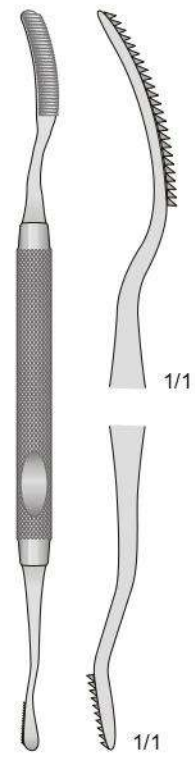

MILLER
SSQ-11603
180 mm