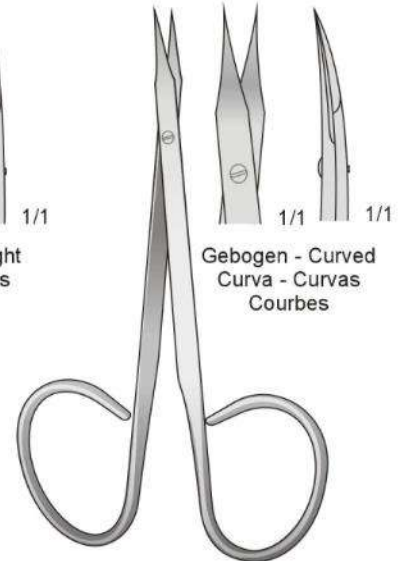

STEVENS  
SSQ-4317  
100 mm

Stumpf - Blunt  
Smussa - Romas  
Mousse

STEVENS  
SSQ-4318  
100 mm

Spitz - Sharp  
Acuta - Aguda  
Pointu

WALTON  
SSQ-4319  
100 mm

Spitz - Sharp  
Acuta - Aguda  
Pointu

WALTON  
SSQ-4320  
100 mm