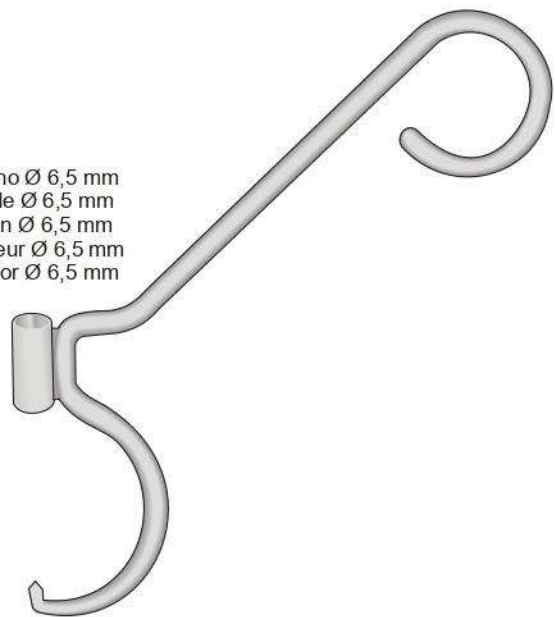

SSQ-6838  
145 mm

SSQ-6838-1  
145 mm

Interno Ø 6,5 mm  
Inside Ø 6,5 mm  
Innen Ø 6,5 mm  
Intérieur Ø 6,5 mm  
Interior Ø 6,5 mm

SSQ-6839

Attacco Dentale  
Dental schaft

Ø 1,5 mm

SSQ-6840-9  
50 mm

Ø 2,0 mm