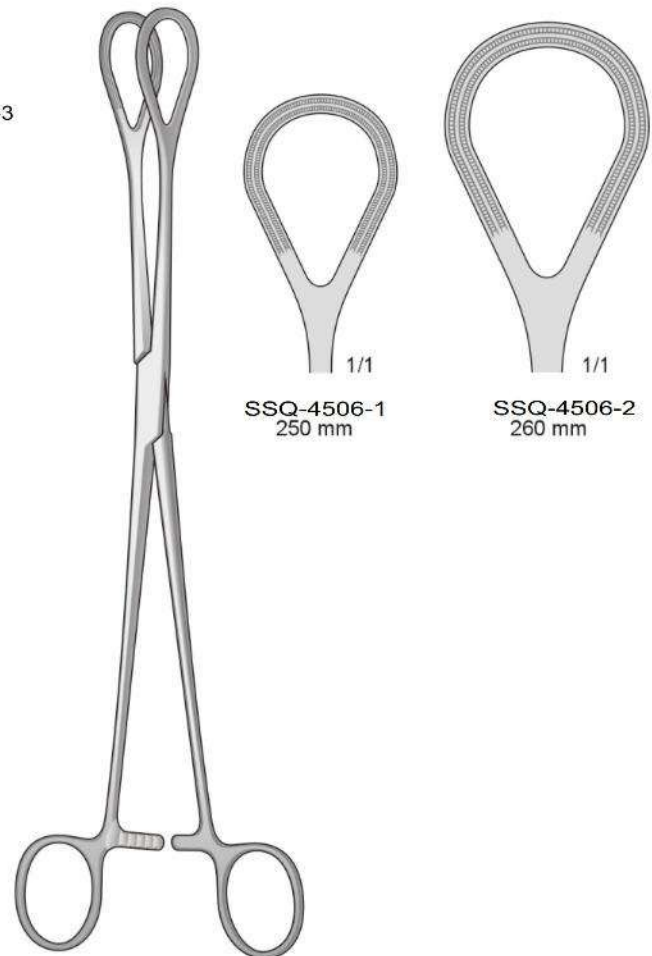

Atraumatische - Atraumatic
Atraumatiche - Atraumáticas
Atraumatique

SSQ-4506