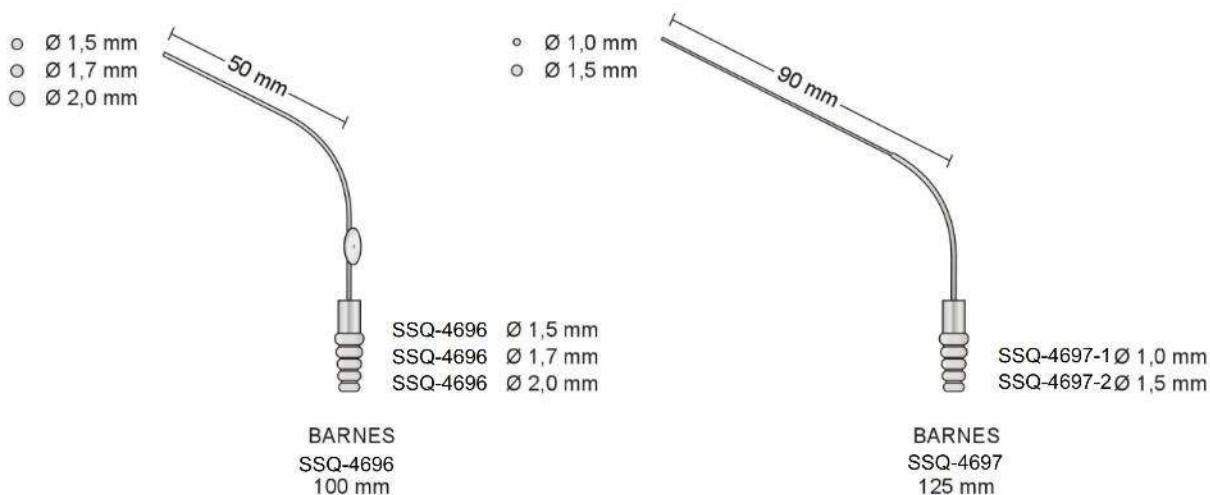

SSQ-4689
200 mm