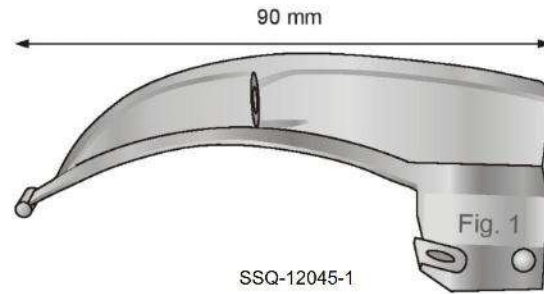

Laringoscopio
MC INTOSH

Fibre ottiche
Fiberoptic