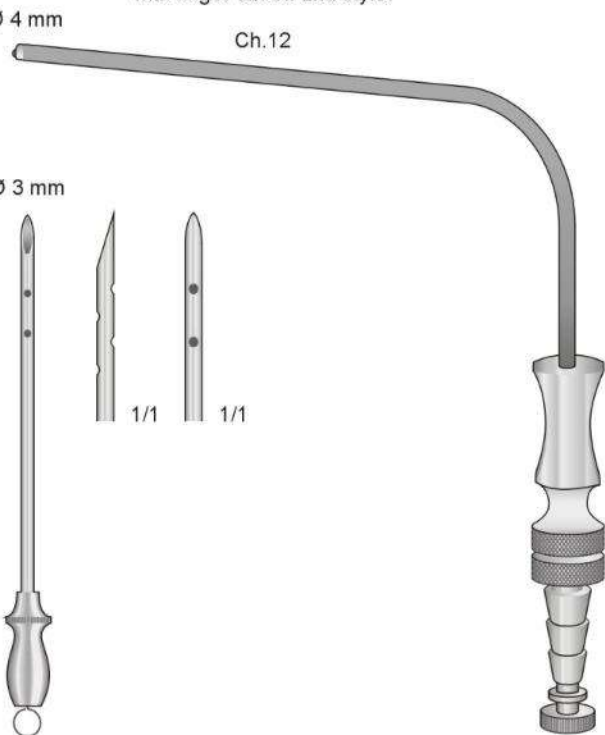

Silber

Saugkanüle, isoliert  
mit Saugunterbrecher und Mandrin  
Suction cannula, insulated  
with finger cut-off and stylet

Ø 4 mm

Ch.12

Ø 3 mm

GILMET  
SSQ-4686  
85 mm

FERGUSON  
SSQ-4687  
150 mm

SEIFFERT  
SSQ-4688  
180 mm