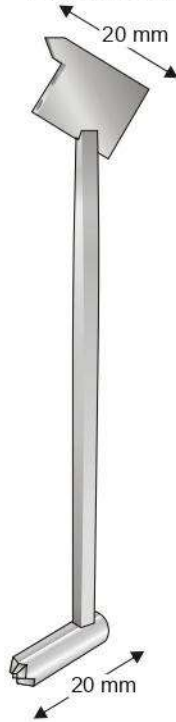

Centratori guida punte - Drill guides - Bohrbüchsen zu Knochenplatten - Guide méche

Per trapano Ø 2 mm

SSQ-6848
110 mm