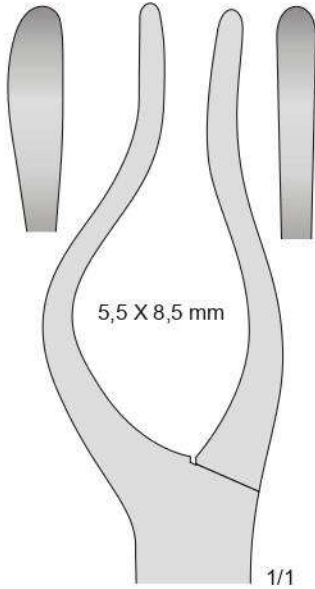

RAMUS  
SSQ-8040  
230 mm

TESSIER  
SSQ-8041  
180 mm

Maxillary expander

SSQ-8042  
170 mm

Lattanti  
For juveniles  
Für Jugendliche

SSQ-8043-1  
SSQ-8043-2  
225 mm

Per bambini  
For children  
Für Kinder  
Pour enfants  
Para niños