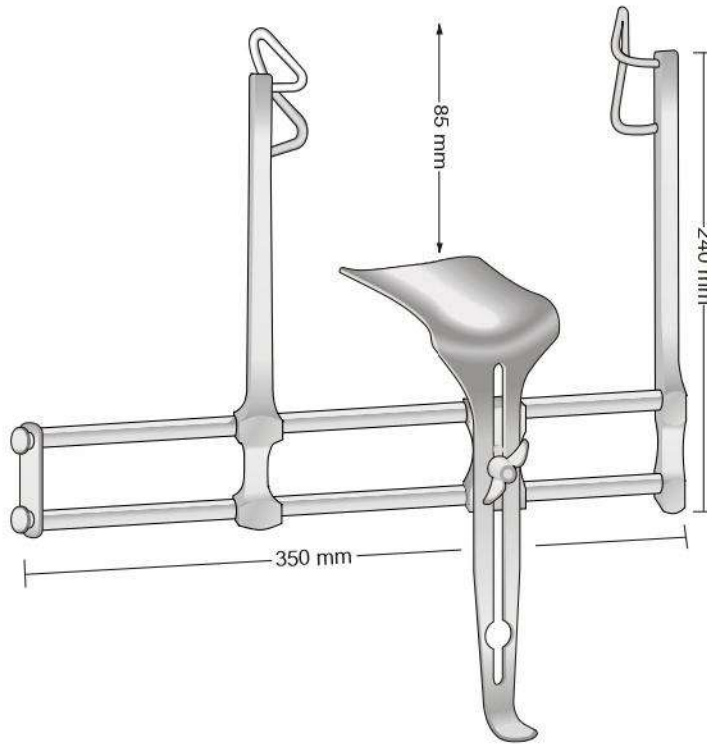

BALFOUR MODIF.
SSQ-9427