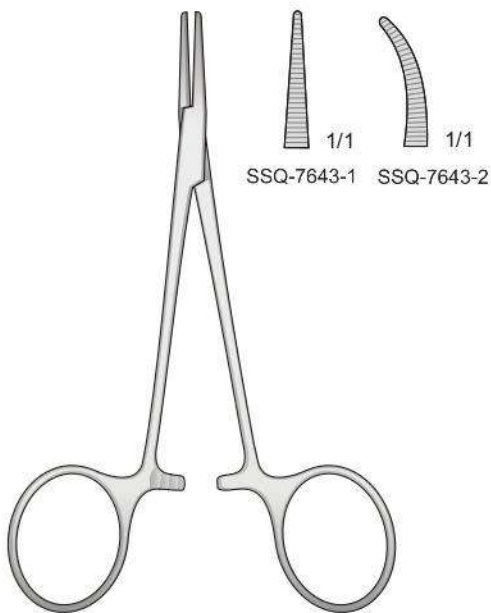

HALSTED-MOSQUITO
SSQ-7643
120 mm