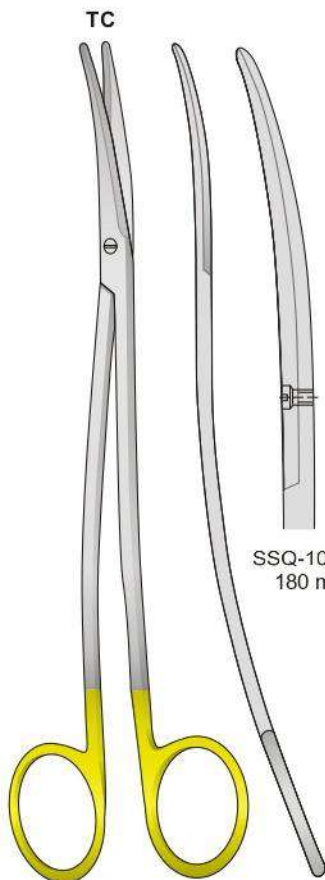

SSQ-10166-1
180 mm

METZENBAUM-FINO
SSQ-10166