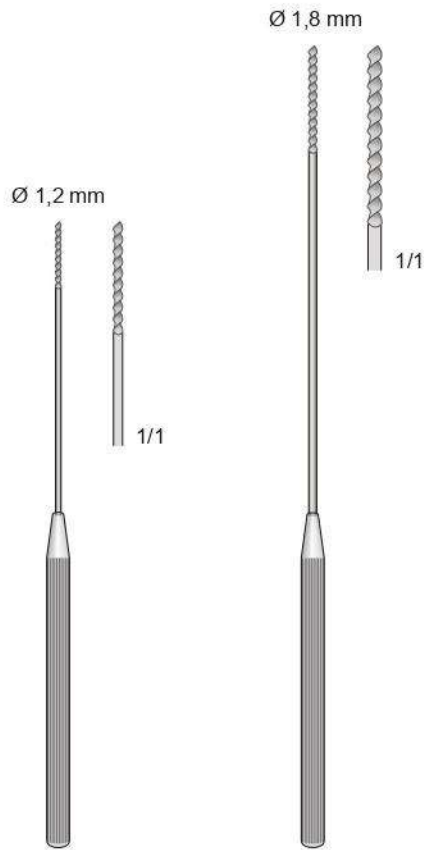

UNIVERSAL
SSQ-9018-1 120 mm
SSQ-9018-1 140 mm
SSQ-9018-1 160 mm
SSQ-9018-1 180 mm

UNIVERSAL
SSQ-9017-1 120 mm
SSQ-9017-1 140 mm
SSQ-9017-1 160 mm