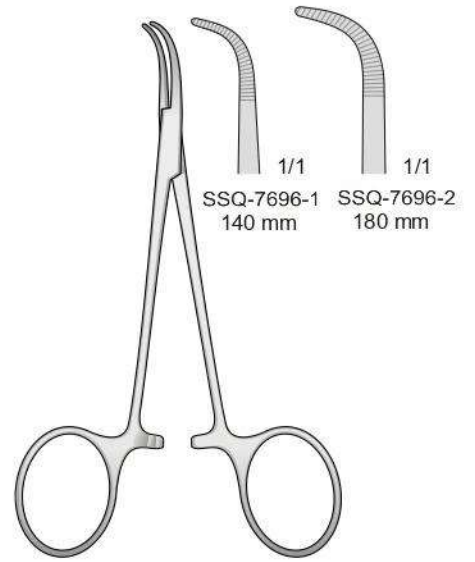

BABY-ADSON
SSQ-7696