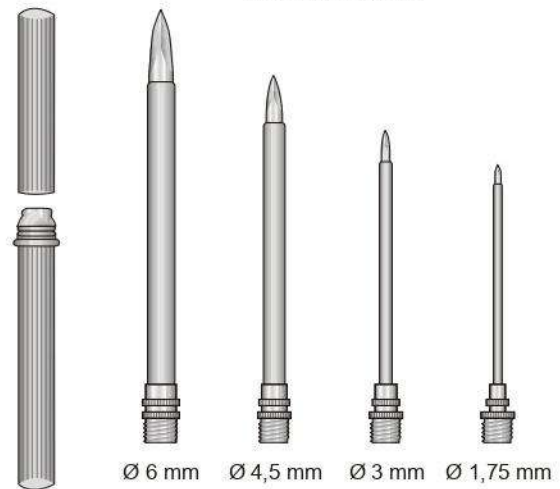

KRAUSE  
SSQ-11507  
160 mm

Universale completo con 3 punte  
Set of 3 pieces  
Satz zu 3 stück  
Jeu de 3 pièces  
Juego de 3 piezas

UNIVERSAL  
SSQ-11509-1

Universale completo con 4 punte  
Set of 4 pieces  
Satz zu 4 stück  
Jeu de 4 pièces  
Juego de 4 piezas