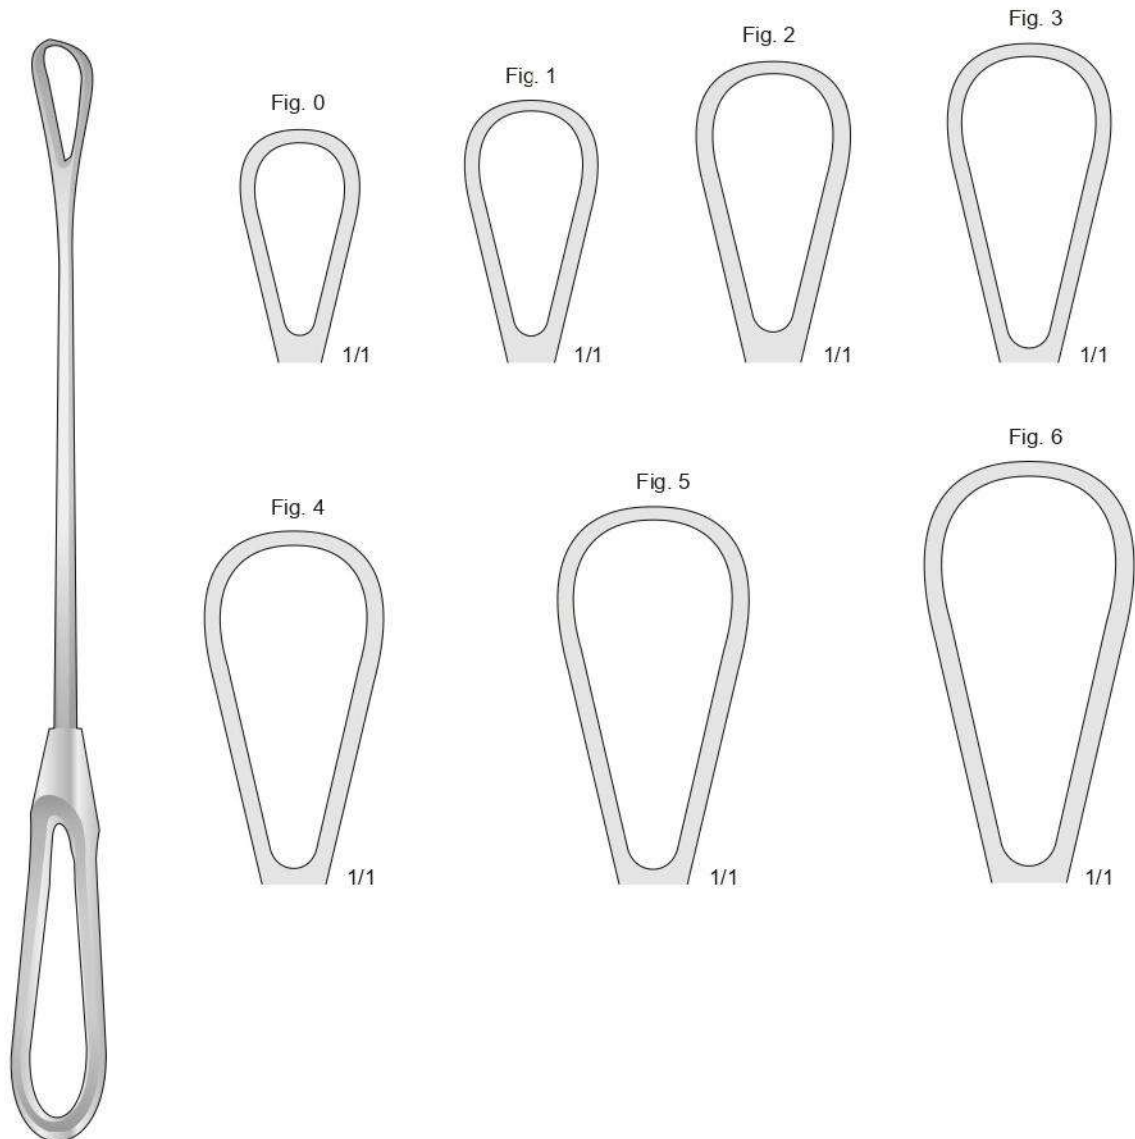

Fig.	Larghezza Breite Width	Smusse malleabili - Blunt malleable Stumpf biegsam - Mousse malléables Romas maleables
0	16 mm	SSQ-7112-01
1	18 mm	SSQ-7112-02
2	19,5 mm	SSQ-7112-03
3	21,5 mm	SSQ-7112-04
4	23,5 mm	SSQ-7112-05
5	26 mm	SSQ-7112-06
6	28,5 mm	SSQ-7112-07

BUMM
SSQ-7112
290 mm