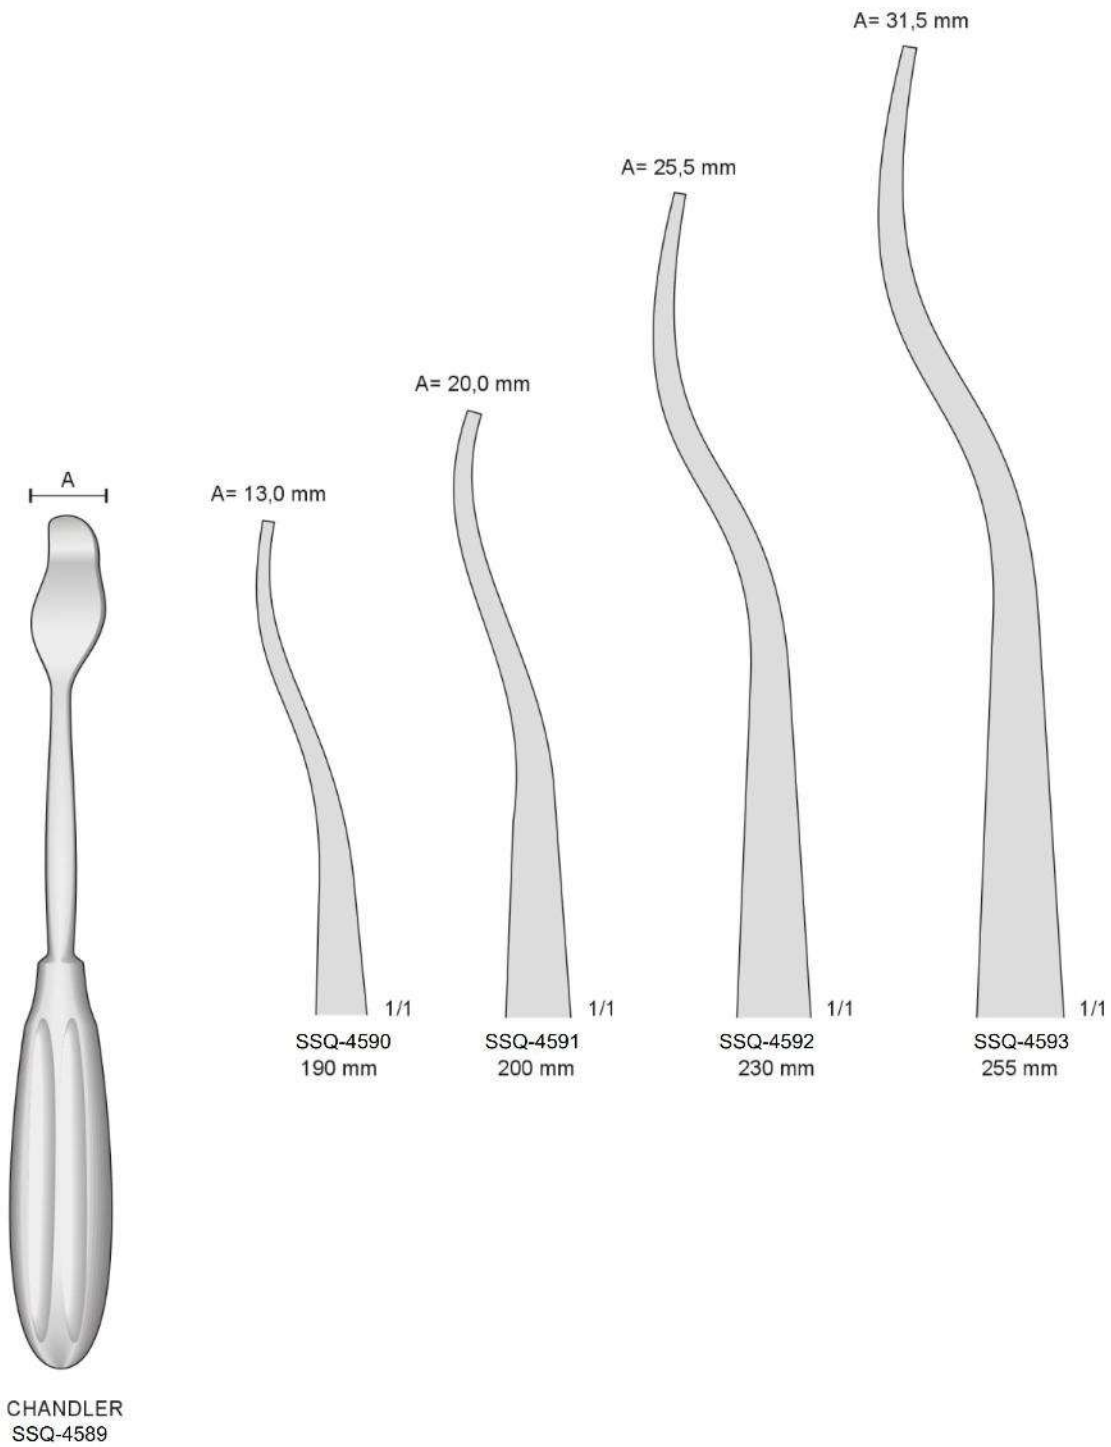

CASPAR  
SSQ-4586  
145 mm

Distraction Screw  
Distractionsschrauben

CASPAR  
SSQ-4587  
70 mm

CASPAR  
SSQ-4588  
70 mm

Screw Driver  
Schraubendreher

CASPAR  
SSQ-4585  
200 mm

HOHMANN  
SSQ-4594  
330 mm