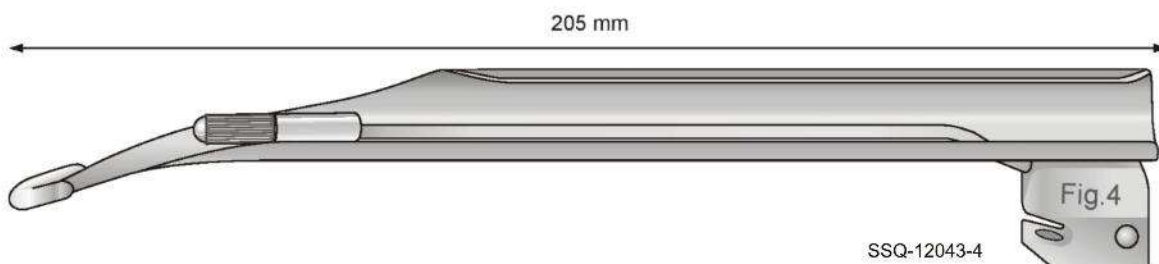

2,5 Volt  
300 mA

Per lama **AA-100**  
For blades **AA-100**  
Für Spatel **AA-100**  
Pour spatules **AA-100**  
Para hojas **AA-100**

**AA-B101**

2,5 Volt  
300 mA

Per lame **AA-101 + AA-104**  
For blades **AA-101 + AA-104**  
Für Spatel **AA-101 + AA-104**  
Pour spatules **AA-101 + AA-104**  
Para hojas **AA-101 + AA-104**

Laringoscopio  
**MILLER**

**AA-B100**  
2,5 Volt  
300 mA

Per lama **AA-200 + AA-203**  
For blades **AA-200 + AA-203**  
Für Spatel **AA-200 + AA-203**  
Pour spatules **AA-200 + AA-203**  
Para hojas **AA-200 + AA-203**

**AA-B101**  
2,5 Volt  
300 mA

Per lama **AA-204**  
For blades **AA-204**  
Für Spatel **AA-204**  
Pour spatules **AA-204**  
Para hojas **AA-204**

Laringoscopio  
**NEGUS - GUEDEL**

**AA-B100**  
2,5 Volt  
300 mA