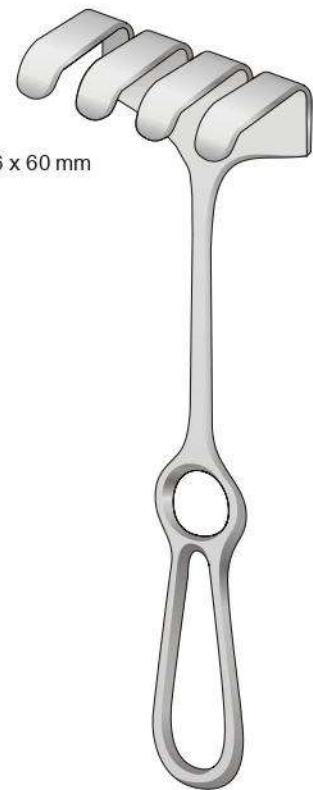

36 x 60 mm

OLLIER
SSQ-9262
225 mm