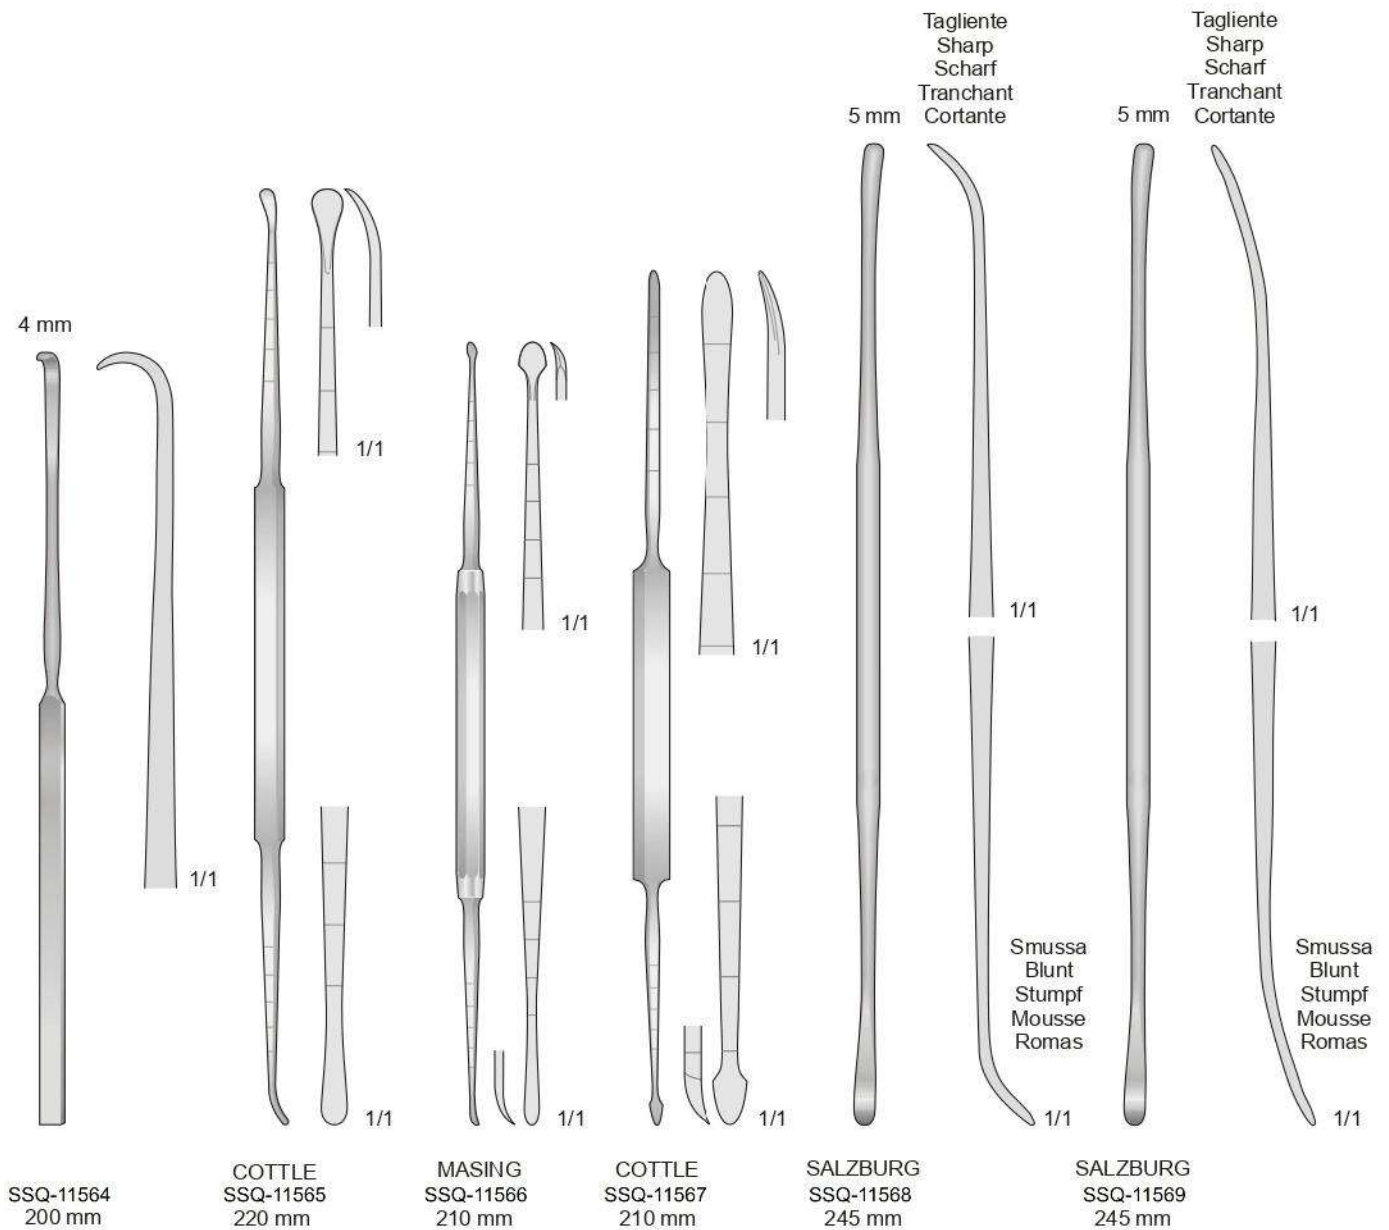

HOWARTH  
SSQ-11570  
210 mm

MC DONALD  
SSQ-11571  
190 mm

MCKENTY  
SSQ-11572  
220 mm

HURD  
SSQ-11573-1  
220 mm

HURD  
SSQ-11573-2  
220 mm

SEDILLOT  
SSQ-11574  
210 mm

Periosteal elevators  
Taglienti  
Sharp  
Scharf  
Tranchant  
Cortante