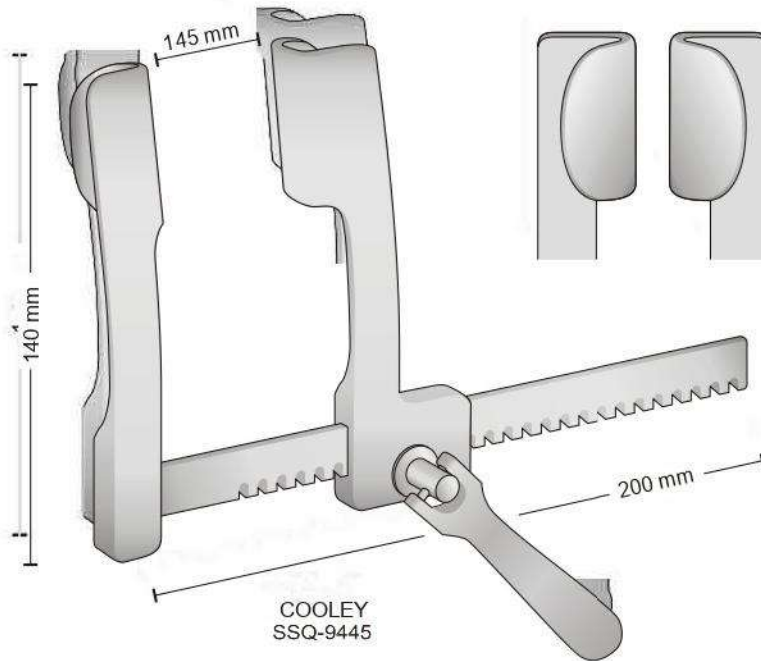

Valve  
Blades  
Blätter  
Valves  
Valvas  
21 x 45 mm

Per bambini  
For children  
Für kinder  
Pour enfants  
Para niños

Valve  
Blades  
Blätter  
Valves  
Valvas

Per adulti  
For adults  
Für Erwachsene  
Pour adultes  
Para adultos