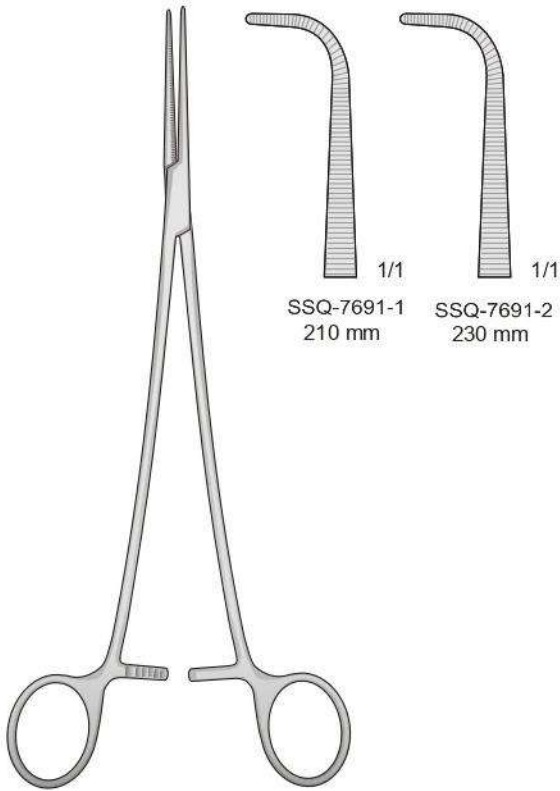

Pinza per peritoneo - Peritoneal clamps forceps  
Pritoneum klemmen - Pincés-camps pour les péritoine  
Pinzas-clamps para peritoneo

MIKULICZ  
SSQ-7689  
190 mm

HEISS  
SSQ-7690

BENGOLEA  
SSQ-7691

BENGOLEA  
SSQ-7692