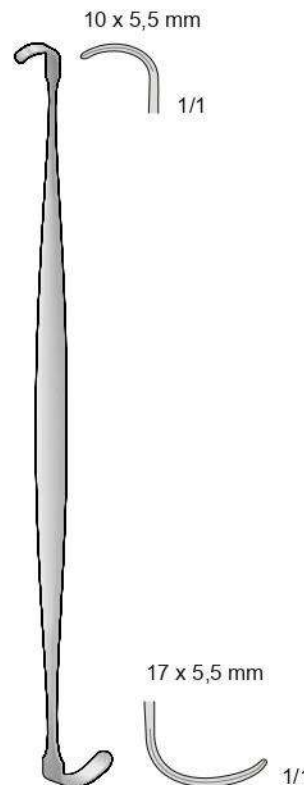

15 x 5 mm
1/1

RAGNELL-DAVIS
SSQ-9224
140 mm

10 x 5,5 mm
1/1

17 x 5,5 mm
1/1