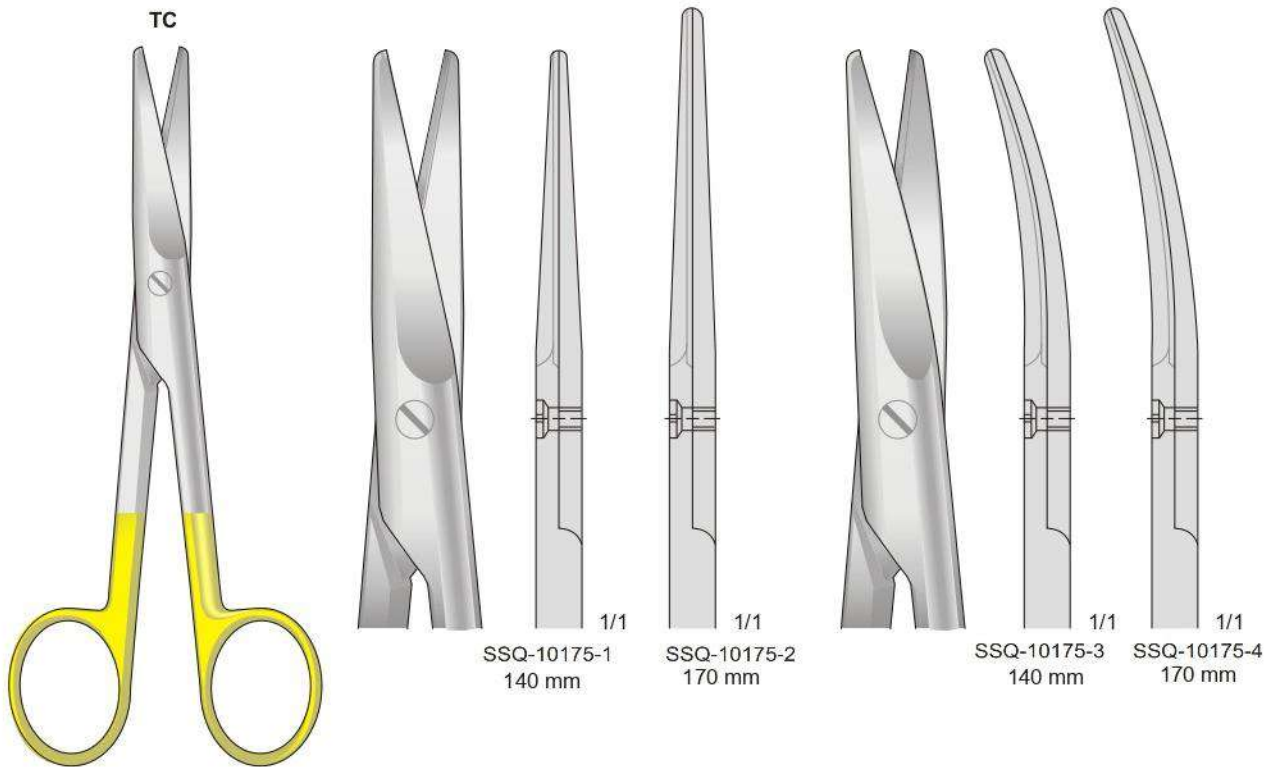

MAYO
SSQ-10175