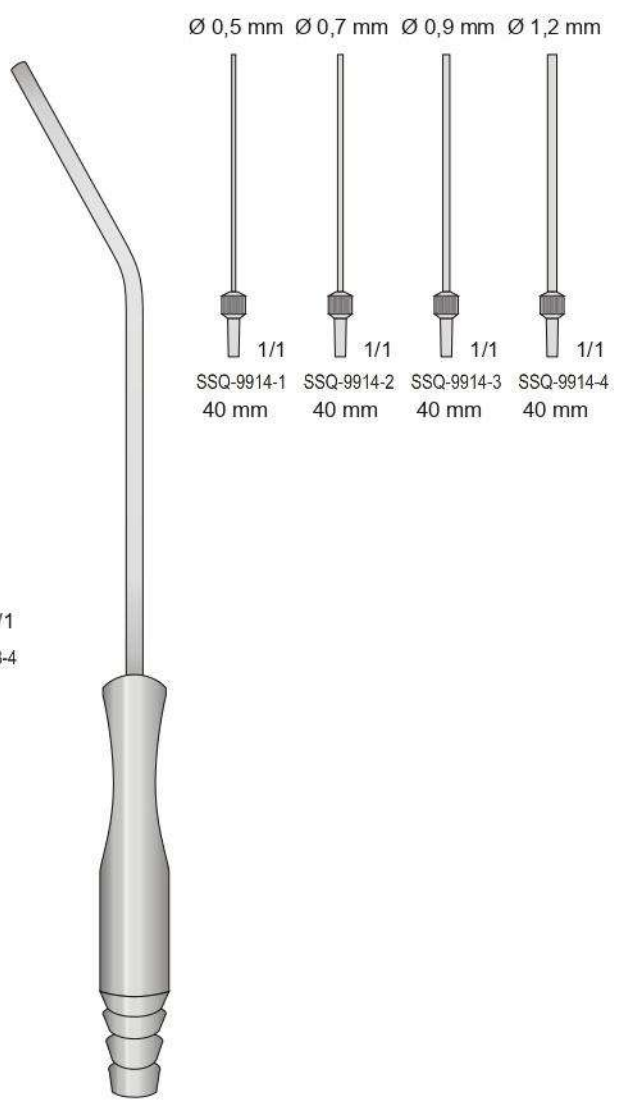

WULLSTEIN
SSQ-9914
140 mm