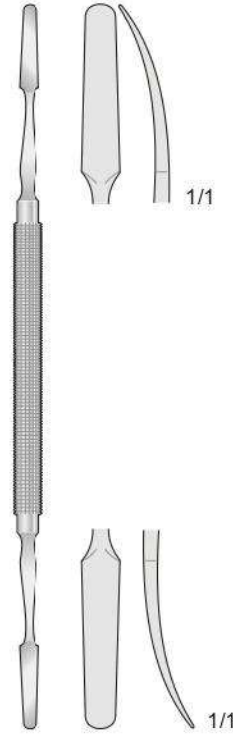

KILIAN
SSQ-8082
180 mm