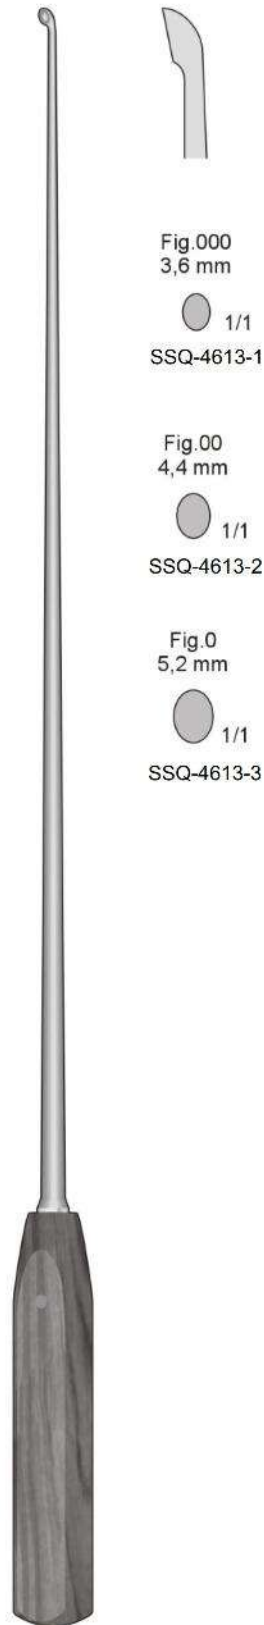

SYPERT  
SSQ-4612  
420 mm

SSQ-4613  
410 mm

SSQ-4614  
410 mm

CLEVELAND  
SSQ-4617 -14140 mm  
SSQ-4617 -17170 mm

CLEVELAND  
SSQ-4618 15150 mm  
SSQ-4618 17170 mm

SSQ-4619  
200 mm

CUSHING  
SSQ-4615  
190 mm