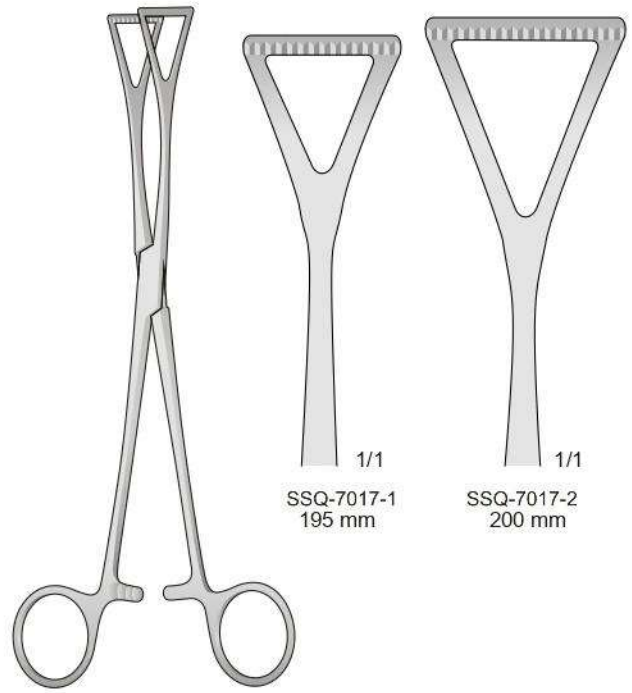

DESJARDINS
SSQ-7015
280 mm

DUVAL-COLLIN
SSQ-7017