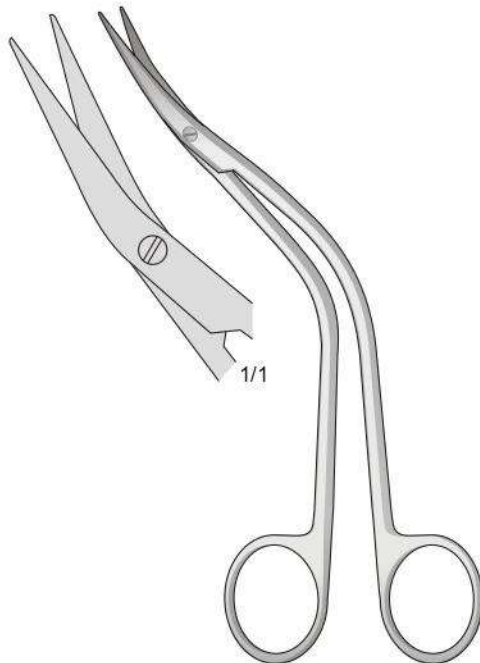

1/1

KILLIAN  
SSQ-10112  
210 mm

1/1

DE BAKEY (POTTS-SMITH)  
SSQ-10113  
160 mm

POTTS-SMITH  
SSQ-10114  
190 mm

Smussa - Blunt - Stumpf  
Mousse - Romas

DE BAKEY  
SSQ-10115  
155 mm

Acuta - Sharp - Spitz  
Pointu - Agudas