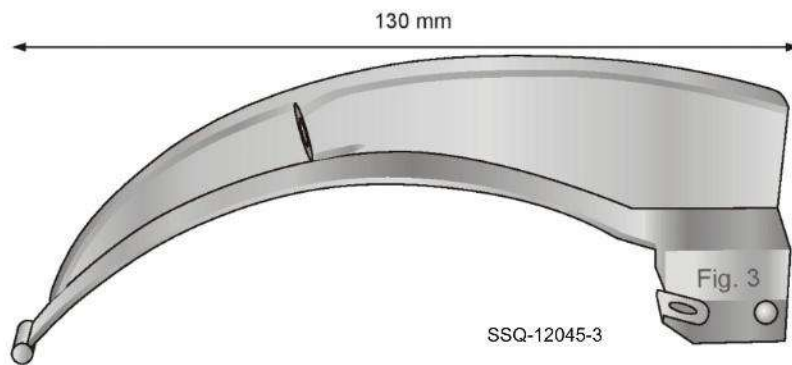

Laringoscopio
MC INTOSH

Fibre ottiche
Fiberoptic