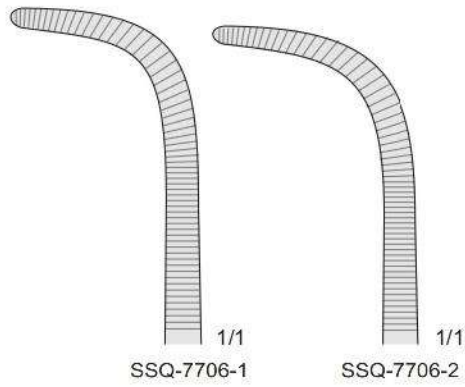

SSQ-7700  
160 mm

ROCHESTER-PEAN  
SSQ-7701  
180 mm

GEMINI  
SSQ-7702

CRAFOORD  
SSQ-7703

RUMEL  
SSQ-7704  
240 mm

MIXTER  
SSQ-7705

GRAY  
SSQ-7706  
220 mm

WIKSTROEM  
SSQ-7707  
205 mm