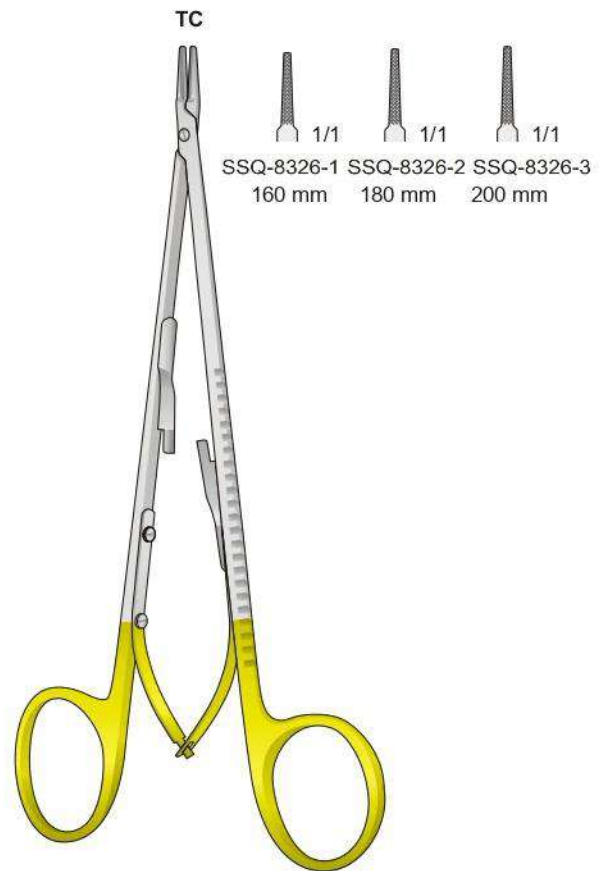

DIETRICH
SSQ-8326