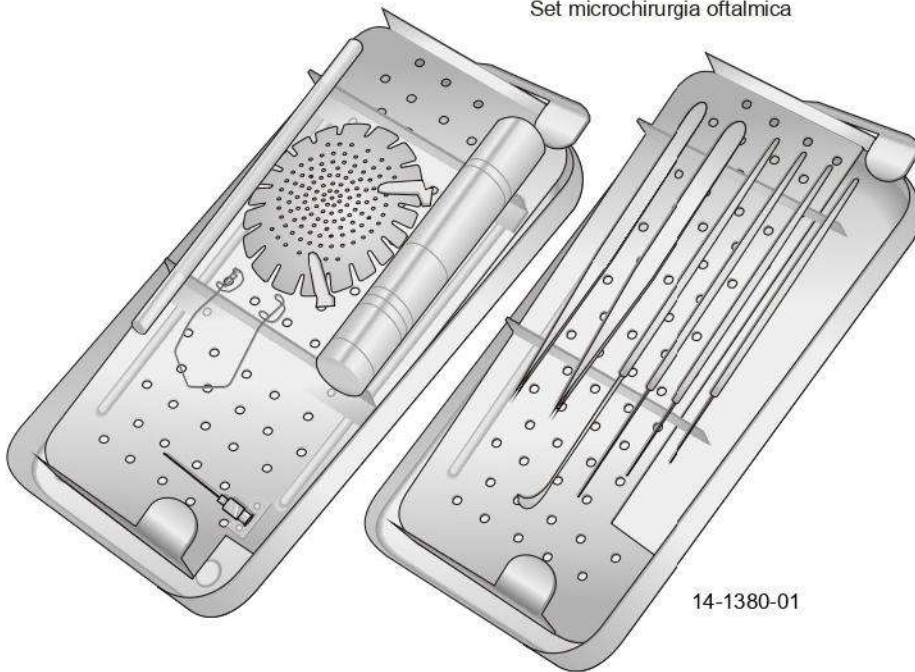

Set microchirurgia oftalmica

14-1380-01

14-1380
Consisting

- Micro pinzetta cm. 12
- Div. Desmarres mm. 10
- Micro pinzetta cm. 8,5
- Bisturi Ellis cm. 12
- Spatola Kimura cm. 15
- Blefarostato Barraquer mm.27
- Dilatatore Wilder #1
- Pseudo sfera piombo
- Occlusore alluminio mm. 75