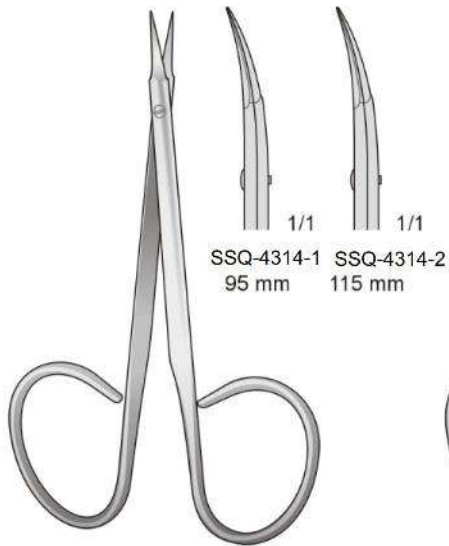

"Ribbon type"

Mit großen Ringen
With large rings
Forbici ad anelli grandi
Con anillos especialmente grandes
avec larges anneaux

Spitz
Sharp
Acuta
Aguda
Pointu

SSQ-4314
STITCH