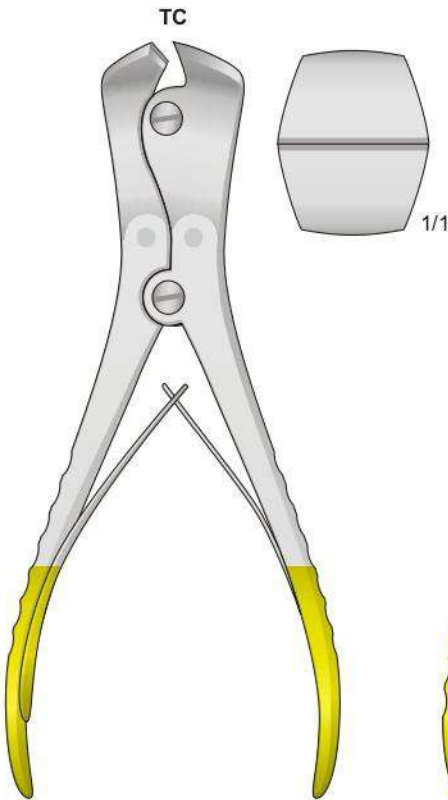

Per filo leggero Ø 3,5 mm
Per filo duro Ø 2,5 mm
For soft wire Ø 3,5 mm
For hard wire Ø 2,5 mm
Für weichen Draht Ø 3,5 mm
Für harten Draht Ø 2,5 mm
Pour fil léger Ø 3,5 mm
Pour fil dur Ø 2,5 mm
Para alambres ligero Ø 3,5 mm
Para alambres duro Ø 2,5 mm

SSQ-6825
215 mm