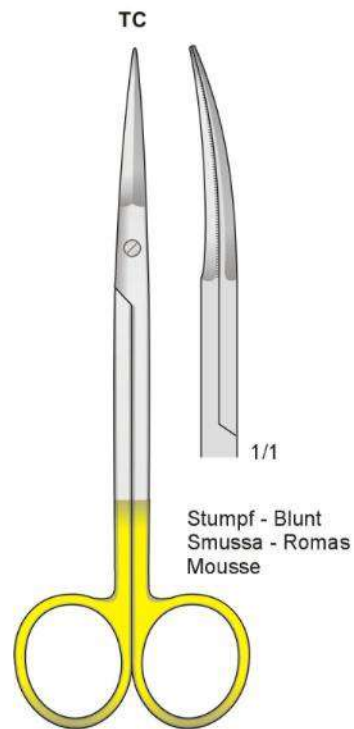

PECK-JOSEPH
SSQ-4368
140 mm