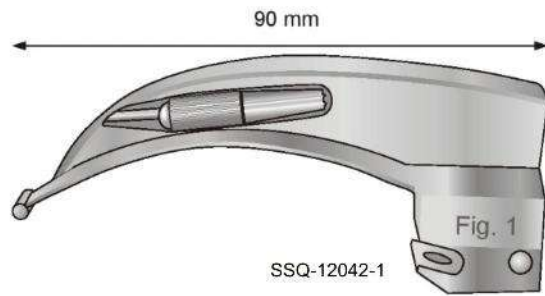

2,5 Volt  
300 mA

Per lama **AA-100**  
For blades **AA-100**  
Für Spatel **AA-100**  
Pour spatules **AA-100**  
Para hojas **AA-100**

**AA-B101**

2,5 Volt  
300 mA

Per lame **AA-101 + AA-104**  
For blades **AA-101 + AA-104**  
Für Spatel **AA-101 + AA-104**  
Pour spatules **AA-101 + AA-104**  
Para hojas **AA-101 + AA-104**

Laringoscopio  
**MILLER**

**AA-B100**  
2,5 Volt  
300 mA

Per lama **AA-200 + AA-203**  
For blades **AA-200 + AA-203**  
Für Spatel **AA-200 + AA-203**  
Pour spatules **AA-200 + AA-203**  
Para hojas **AA-200 + AA-203**