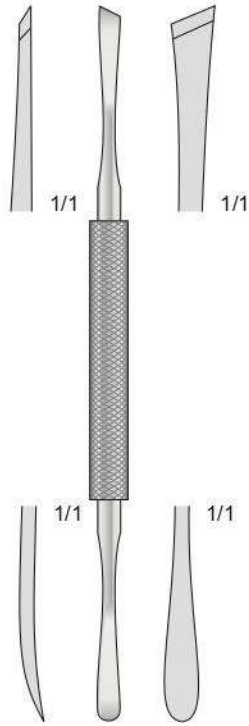

**BLOUNT**  
SSQ-11550  
260 mm

SSQ-11551  
260 mm

TAYLOR  
10-610-01 75 x 30 mm  
SSQ-11552-2 100 x 30 mm  
165 mm

SSQ-11554-1  
240 mm

SSQ-11553  
250 mm

HOHMANN  
SSQ-11554  
240 mm

SSQ-11554-2  
240 mm

SSQ-11555  
185 mm