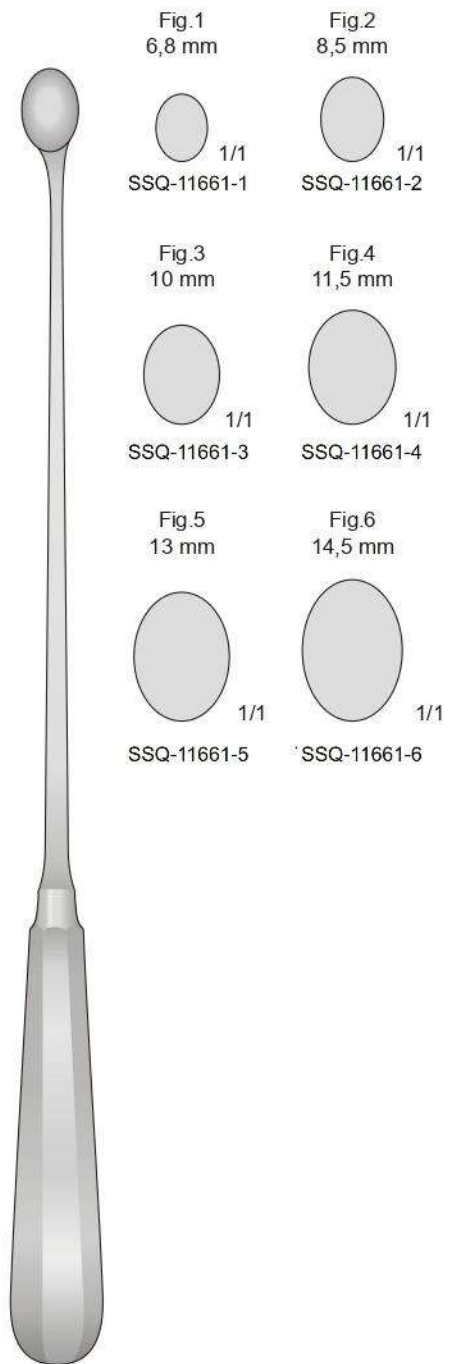

BUSHE  
SSQ-11658  
250 mm

SIMON  
SSQ-11659  
235 mm

SIMON  
SSQ-11660  
240 mm

SCHRÖDER  
SSQ-11661  
310 mm

CASPAR  
SSQ-11662  
220 mm

CASPAR  
SSQ-11663  
220 mm

SSQ-11664  
270 mm

TESSIER  
SSQ-11665  
220 mm