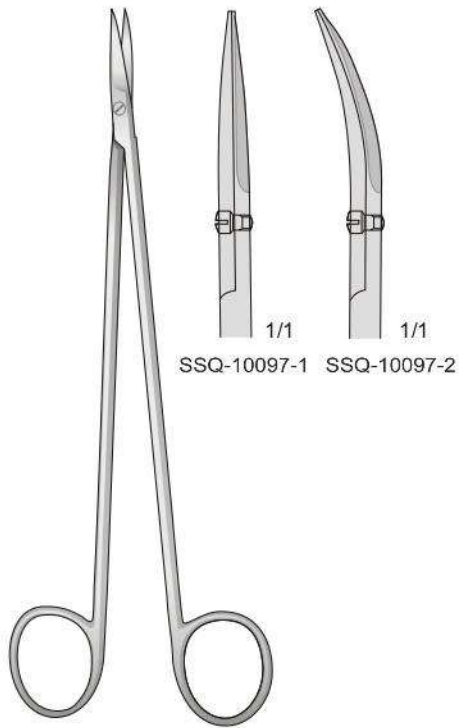

SSQ-10097
190 mm