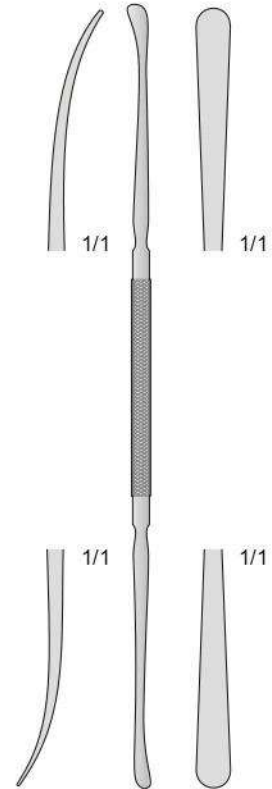

DAVIS
SSQ-11521
245 mm