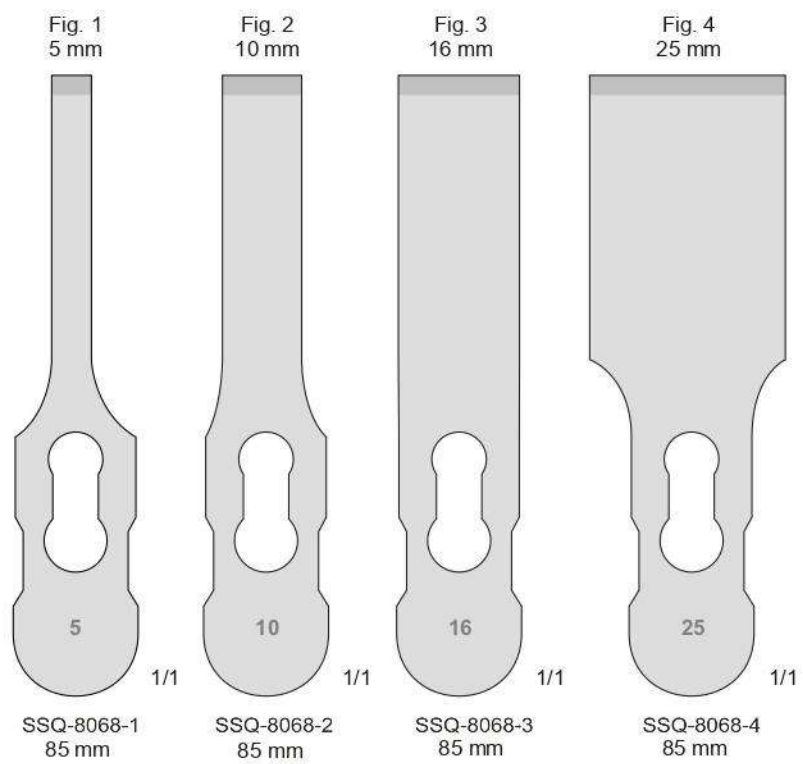

Set completo di Set complete with Kompletset mit Set complet avec Set completo con		
1 Manico portalamo in ferrozell	4 Lame Fig. 1-2-3-4	1 Chiave ferma lama
1 With Ferrozell handle	4 Blades Fig. 1-2-3-4	-
1 Mit Ferrozellgriff	4 Klingen Fig. 1-2-3-4	-
1 Avec poignée en Ferrozell	4 Lames Fig. 1-2-3-4	-
1 Con mango de Ferrozell	4 Hojas Fig. 1-2-3-4	-