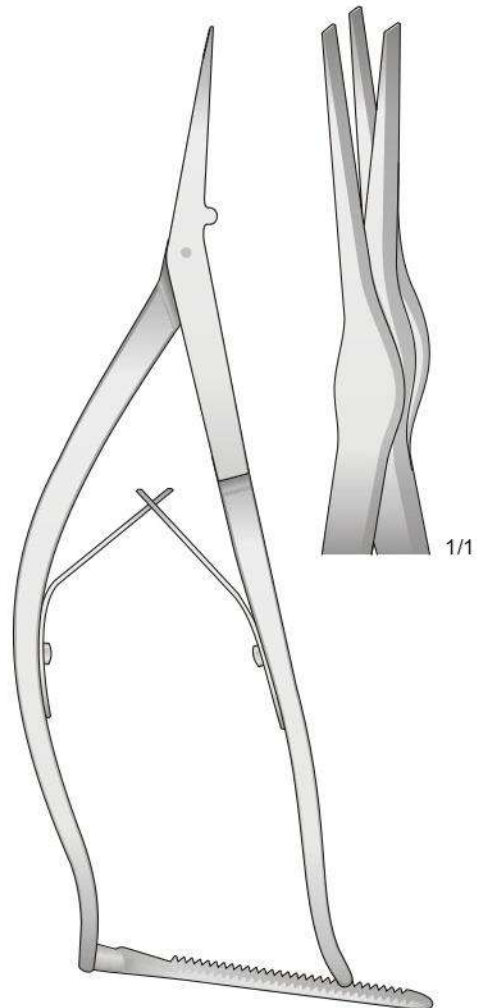

Maxillary expander

RAMUS
SSQ-8040
230 mm