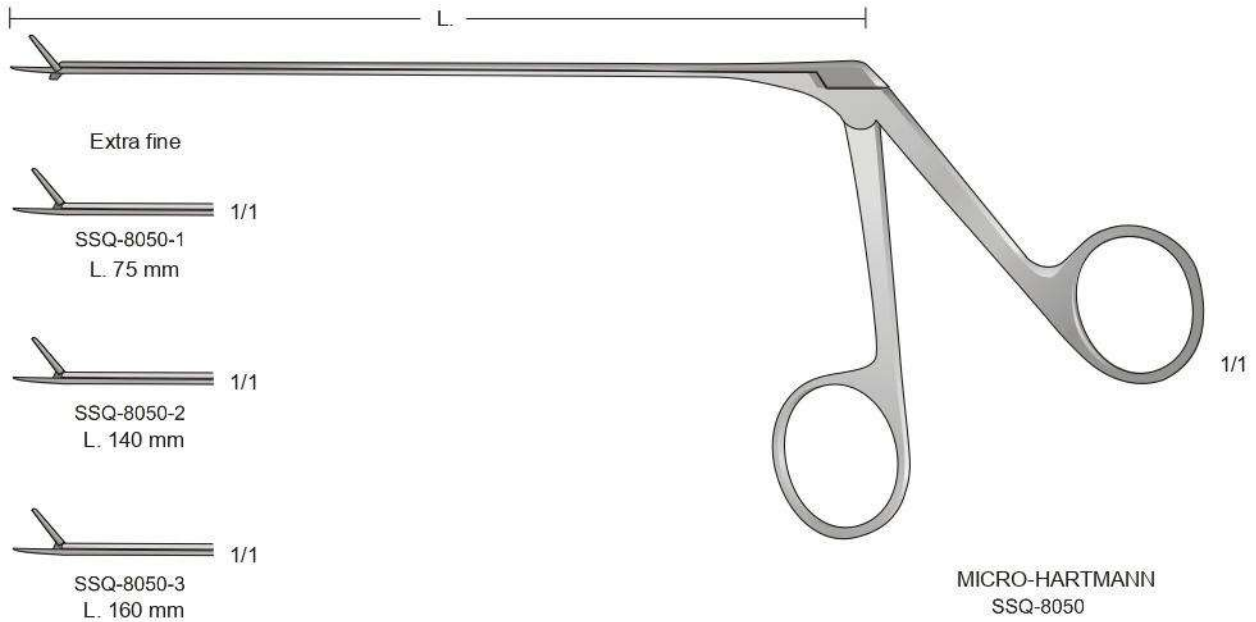

LITTAUER
SSQ-8051
120 mm