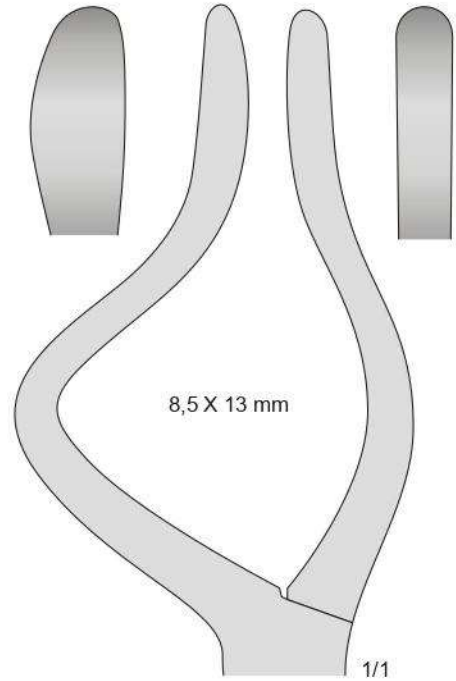

SSQ-8044-1  
SSQ-8044-2  
235 mm

Per adulti  
For adults  
Für Erwachsene  
Pour adultes  
Para adultos

SSQ-8045-1  
SSQ-8045-2  
240 mm

ROWE

ROWE

ROWE

ROWE

Uncini