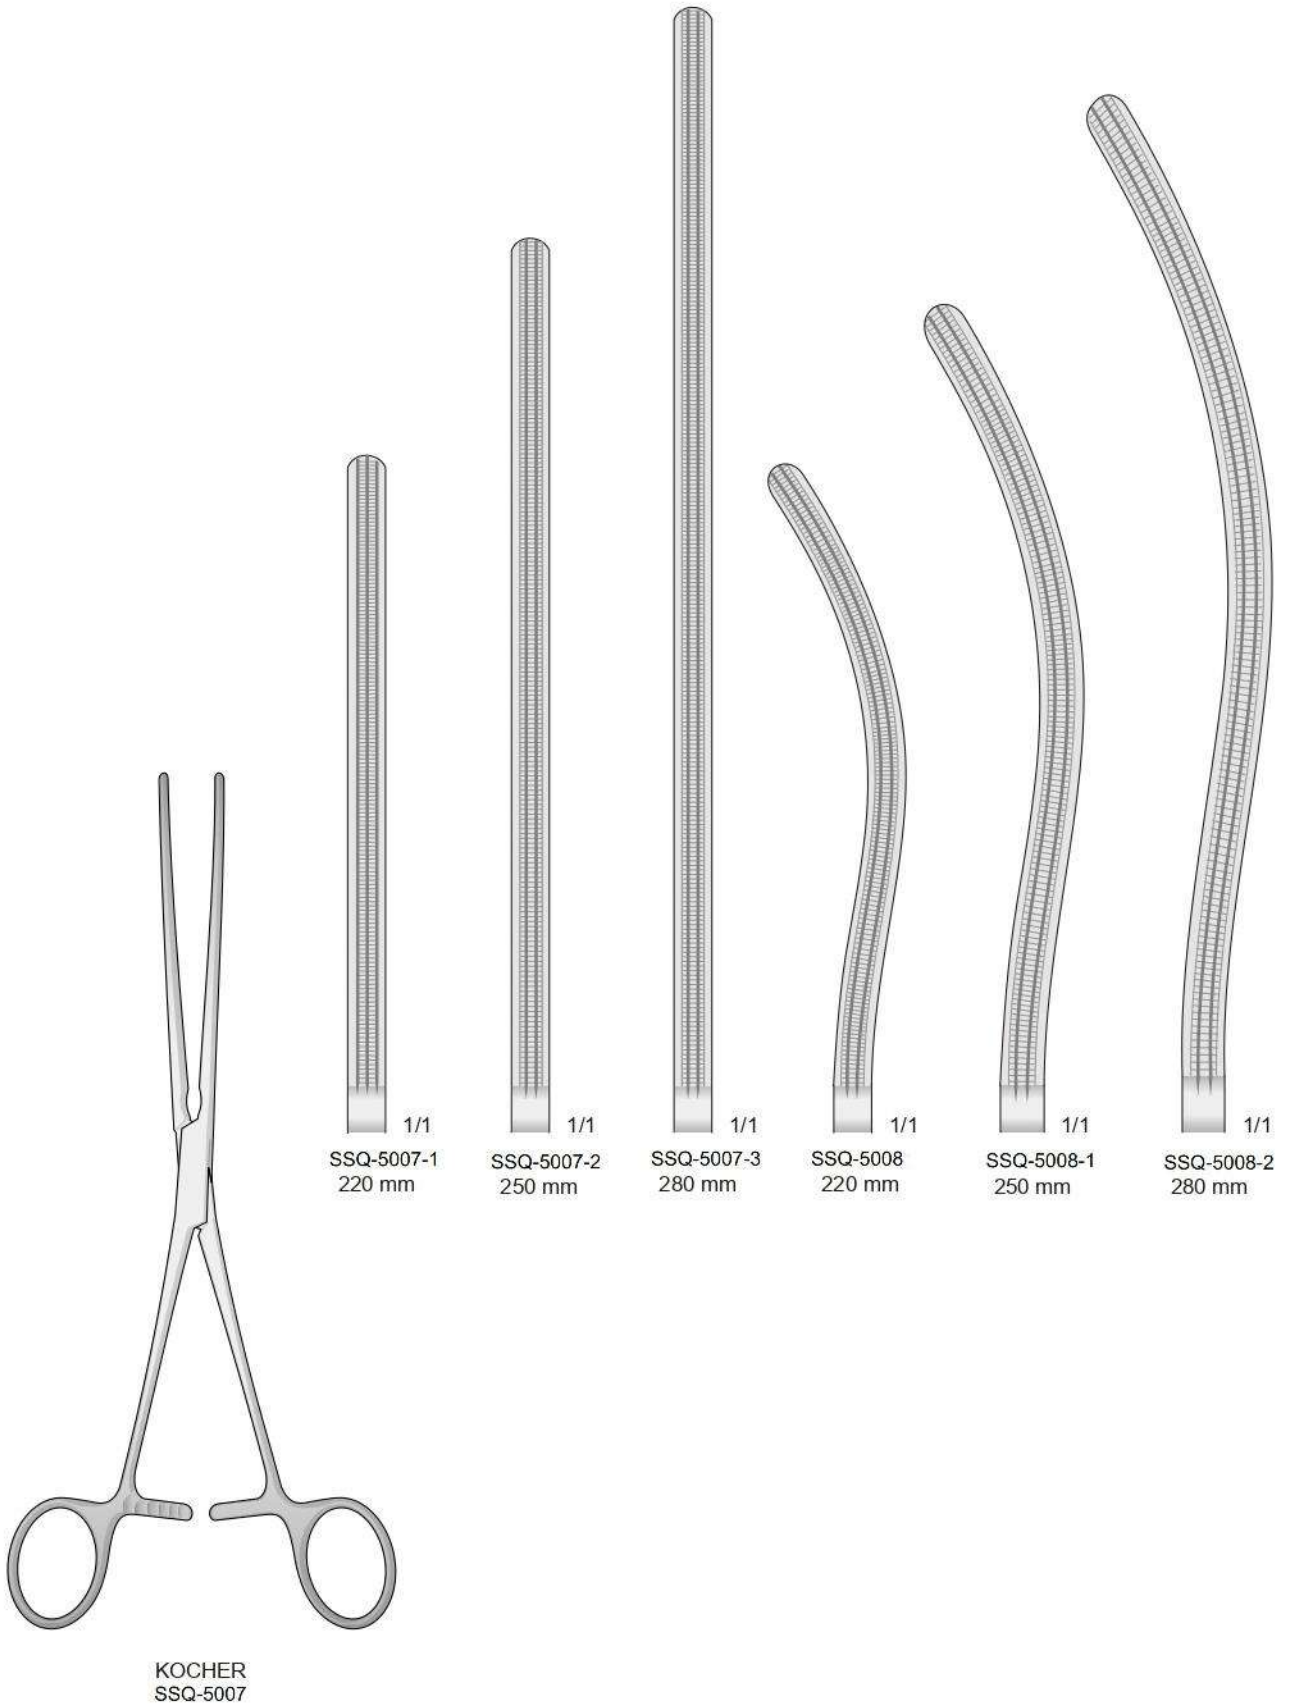

Atraumatiche - Atraumatic
Atraumatische - Atraumatiques - Atraumáticas