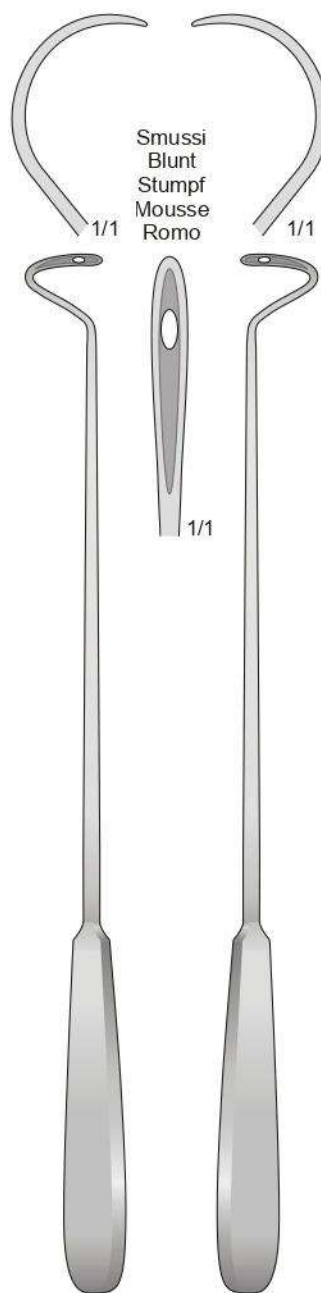

DESCHAMPS SSQ-8409-1 270 mm
DESCHAMPS SSQ-8409-2 270 mm