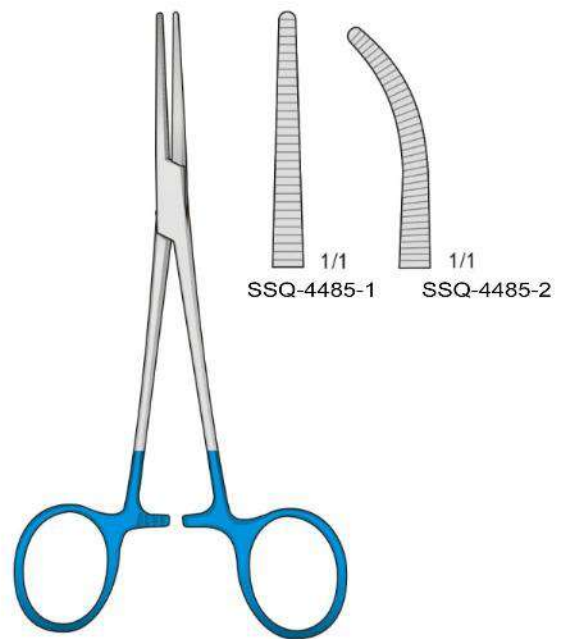

SSQ-4477-4  
230 mm

SSQ-4477  
WERTHEIM

RESANO  
SSQ-4476  
280 mm

1/1

Titan - Titanium - Titanio - Titane

HALSTED-MOSQUITO  
SSQ-4482  
120 mm

HALSTED-MOSQUITO  
SSQ-4483  
120 mm

KELLY  
SSQ-4484  
140 mm