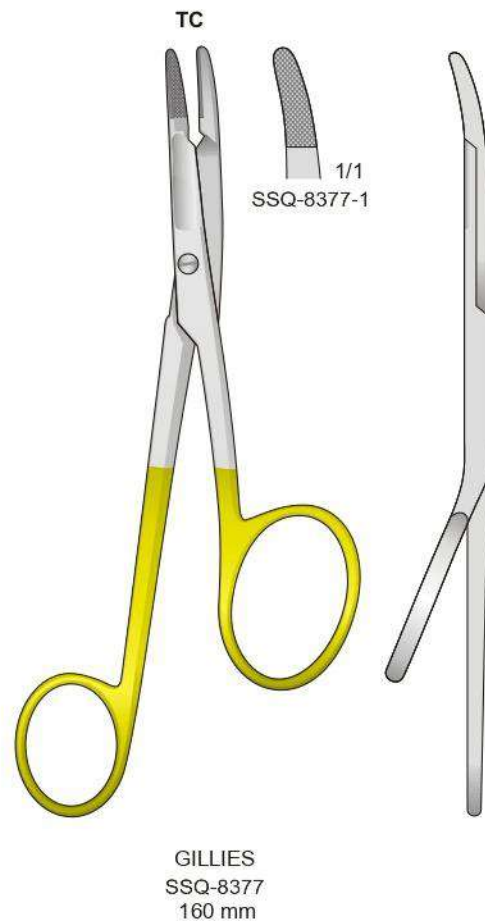

SSQ-8371  
150 mm

HEGAR-MAYO-SEELEY  
SSQ-8372  
200 mm

WANGENSTEEN  
SSQ-8373  
270 mm

Port'aghi con forbici - Needle holders with scissors - Nadelhalter mit Schere - Porte aiguilles avec ciseaux - Portaagujas con tijeras