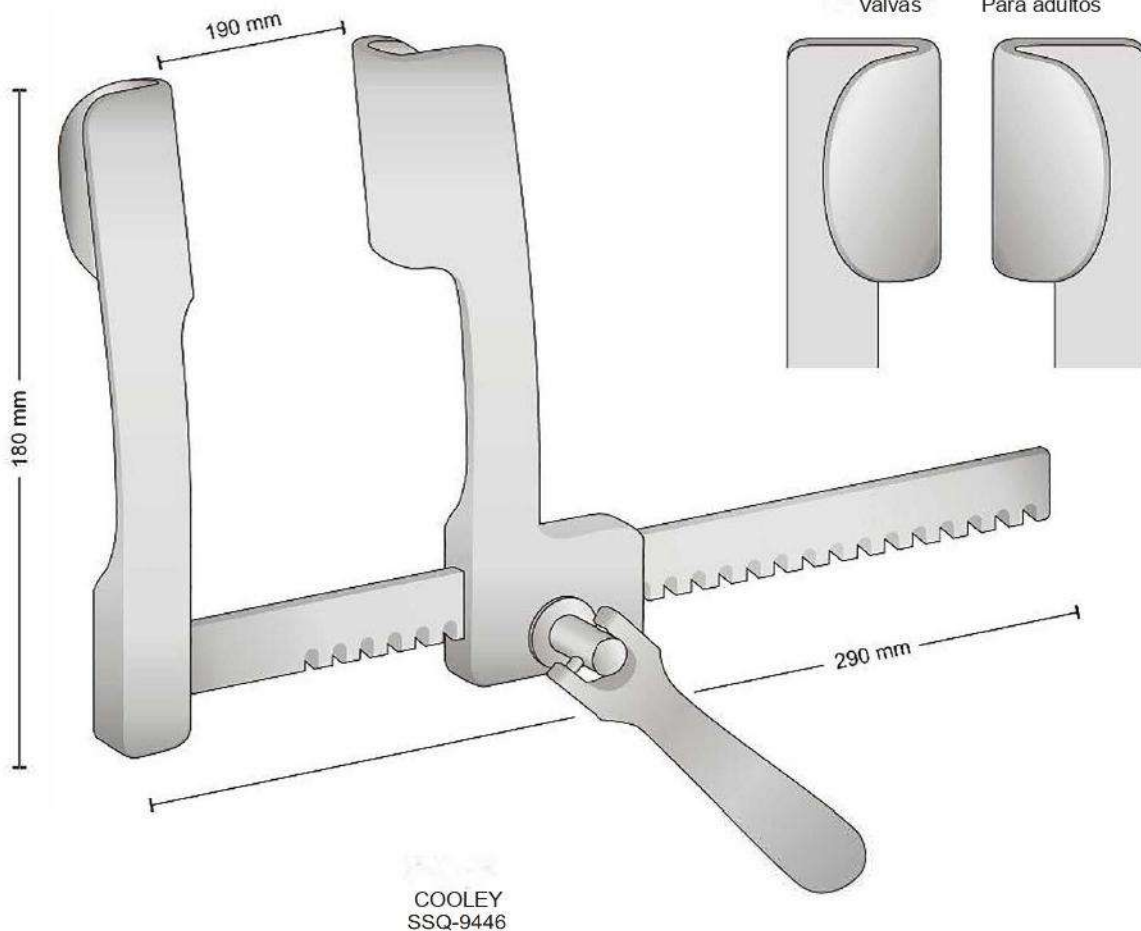

Valve  
Blades  
Blätter  
Valves  
Valvas  
21 x 45 mm

Per bambini  
For children  
Für kinder  
Pour enfants  
Para niños

Valve  
Blades  
Blätter  
Valves  
Valvas

Per adulti  
For adults  
Für Erwachsene  
Pour adultes  
Para adultos