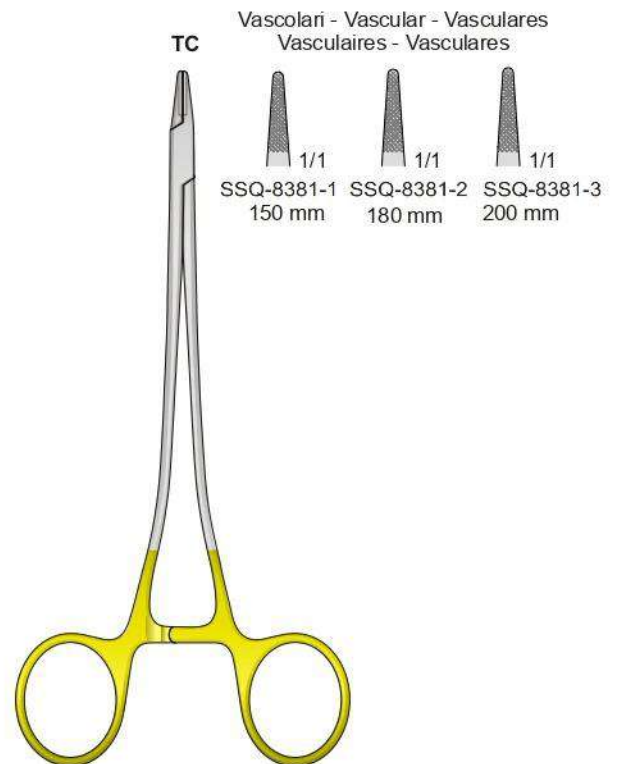

SWEDESH MOD.
SSQ-8381