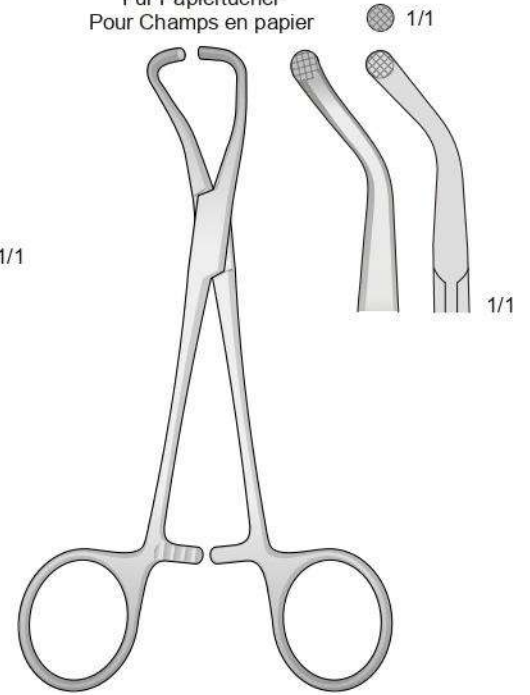

Per teli di carta
For paper cloths
Für Papiertücher
Pour Champs en papier

SSQ-7635
130 mm

Per teli di carta
For paper cloths
Für Papiertücher
Pour Champs en papier