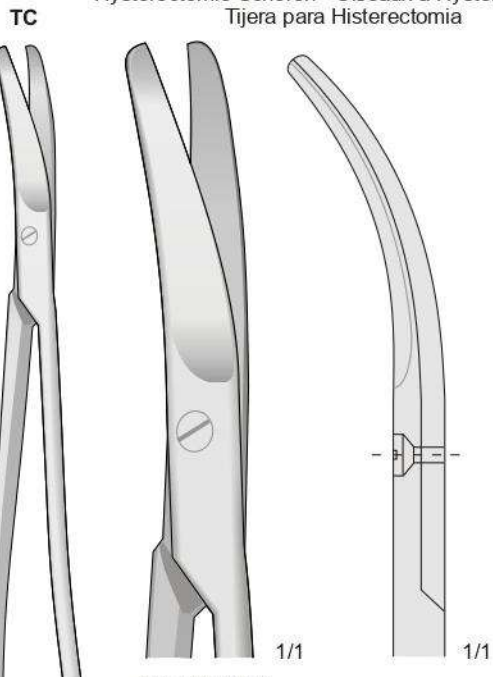

SSQ-10176-1

SSQ-10176-2

PARAMETRIUM-PARAMETRIO  
SSQ-10177  
225 mm

SSQ-10177-1

SSQ-10178  
250 mm

Forbice per isterectomia - Hysterectomy Scissors  
Hysterectomie Scheren - Ciseaux à Hysterérectomie  
Tijera para Histerectomia