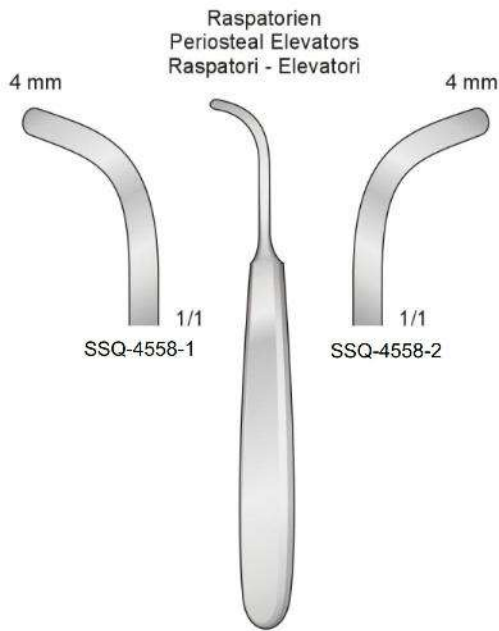

FOX
SSQ-4556
140 mm