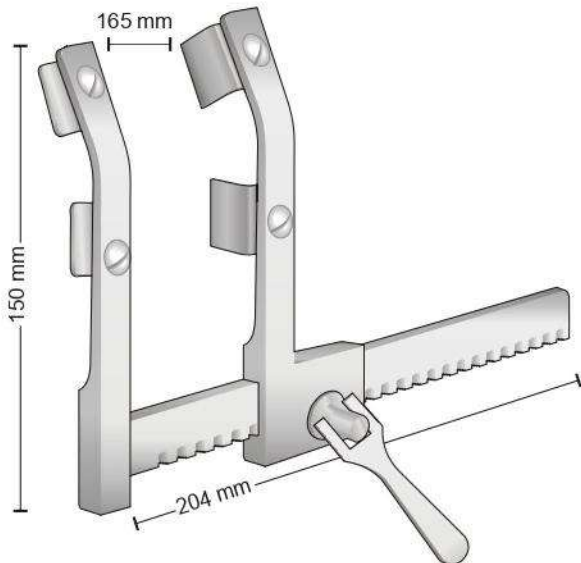

MORSE
SSQ-9449