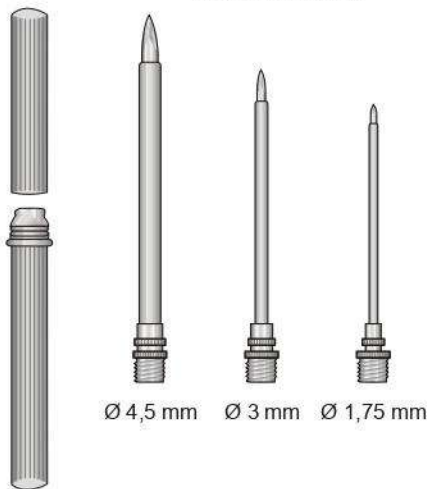

Universale completo con 3 punte
Set of 3 pieces
Satz zu 3 stück
Jeu de 3 pièces
Juego de 3 piezas

UNIVERSAL
SSQ-11509-1