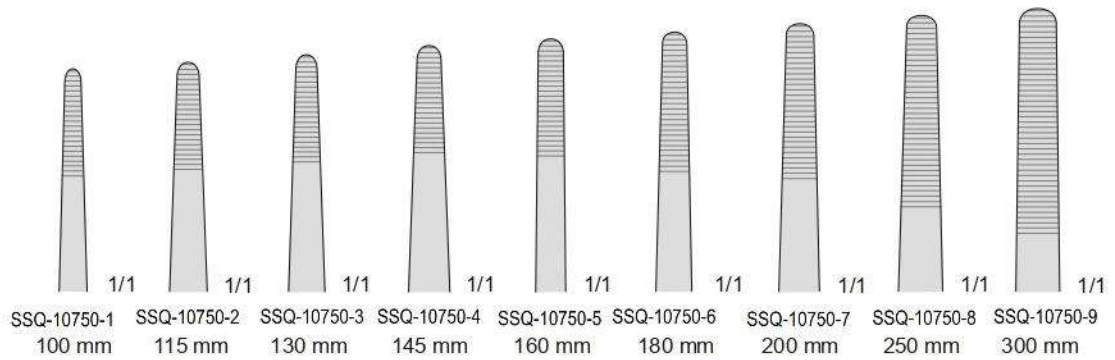

Standard

SSQ-10750