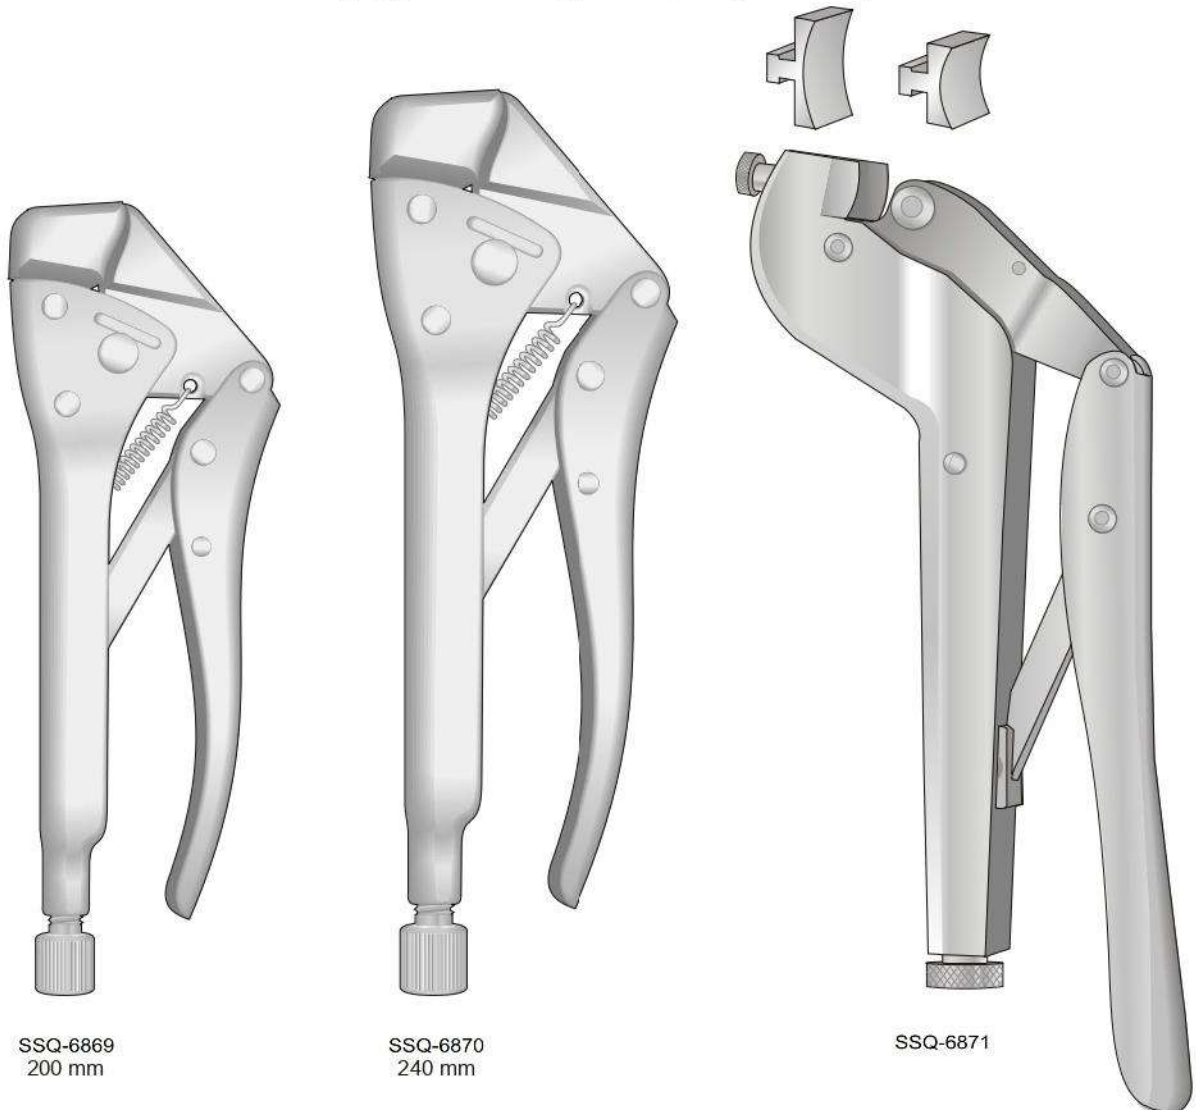

Pinze piegaplacche - Bending pliers - Biegezange - Pincés à plier