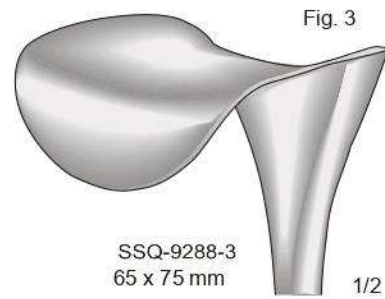

KELLY  
SSQ-9288  
260 mm

TESSIER  
SSQ-9293  
180 mm

1/1  
SSQ-9293-1  
36 X 50 mm

1/1  
SSQ-9293-2  
52 X 50 mm

1/1  
SSQ-9293-3  
59 X 50 mm

1/1  
SSQ-9293-4  
66 X 50 mm

Retrattori per scapola  
Scapula retractors  
Scapula-Haken  
Ecarteurs pour scapula  
Separadores para scápula