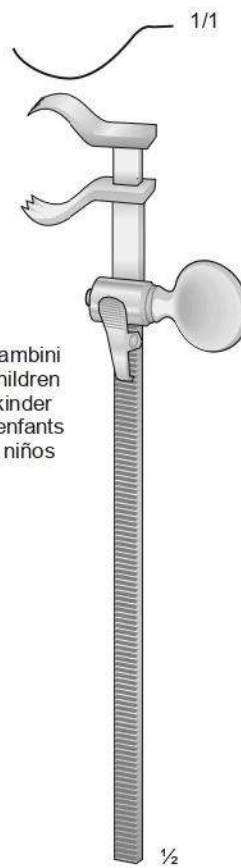

Per bambini
For children
Für kinder
Pour enfants
Para niños

BAILEY
SSQ-9452
200 mm