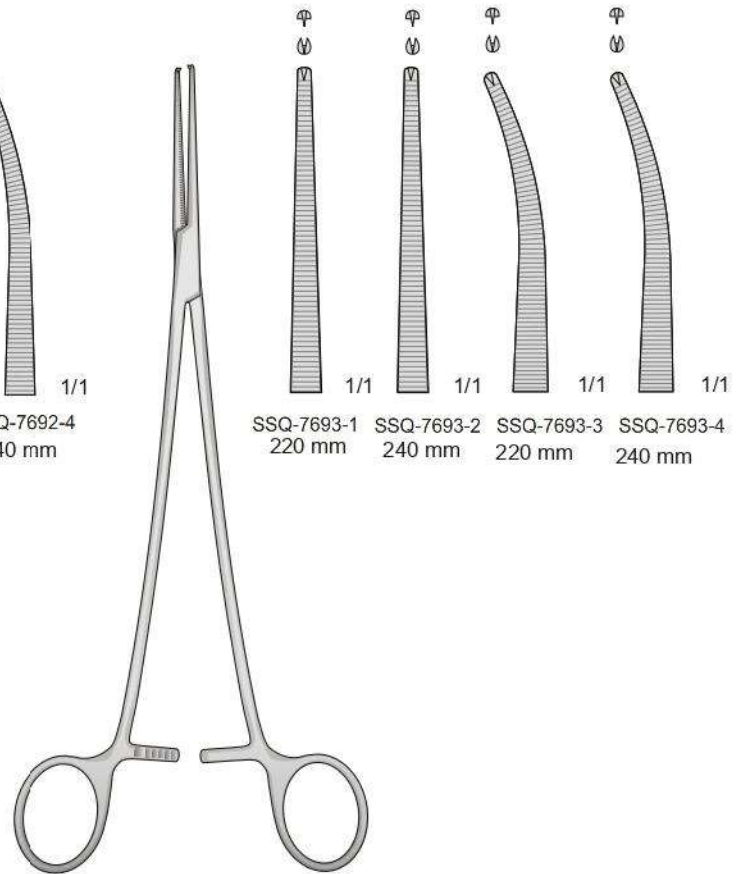

Pinza per peritoneo - Peritoneal clamps forceps  
Pritoneum klemmen - Pincés-camps pour les péritoine  
Pinzas-clamps para peritoneo

MIKULICZ  
SSQ-7689  
190 mm

HEISS  
SSQ-7690

BENGOLEA  
SSQ-7691

BENGOLEA  
SSQ-7692