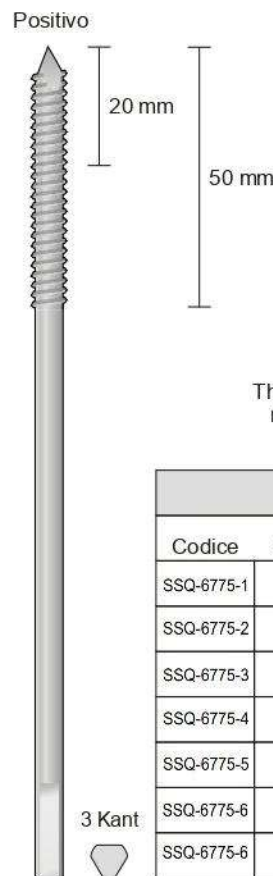

Thread - Ø is 0,5 mm
more than pin - Ø

SCHANZ			
Codice	Ø mm	Lung.	Lung. filo
SSQ-6775-1	2	150	20
SSQ-6775-2	3	150	20
SSQ-6775-3	3,5	150	50
SSQ-6775-4	4	150	25
SSQ-6775-5	4	150	50
SSQ-6775-6	4,5	150	50
SSQ-6775-6	5	150	50