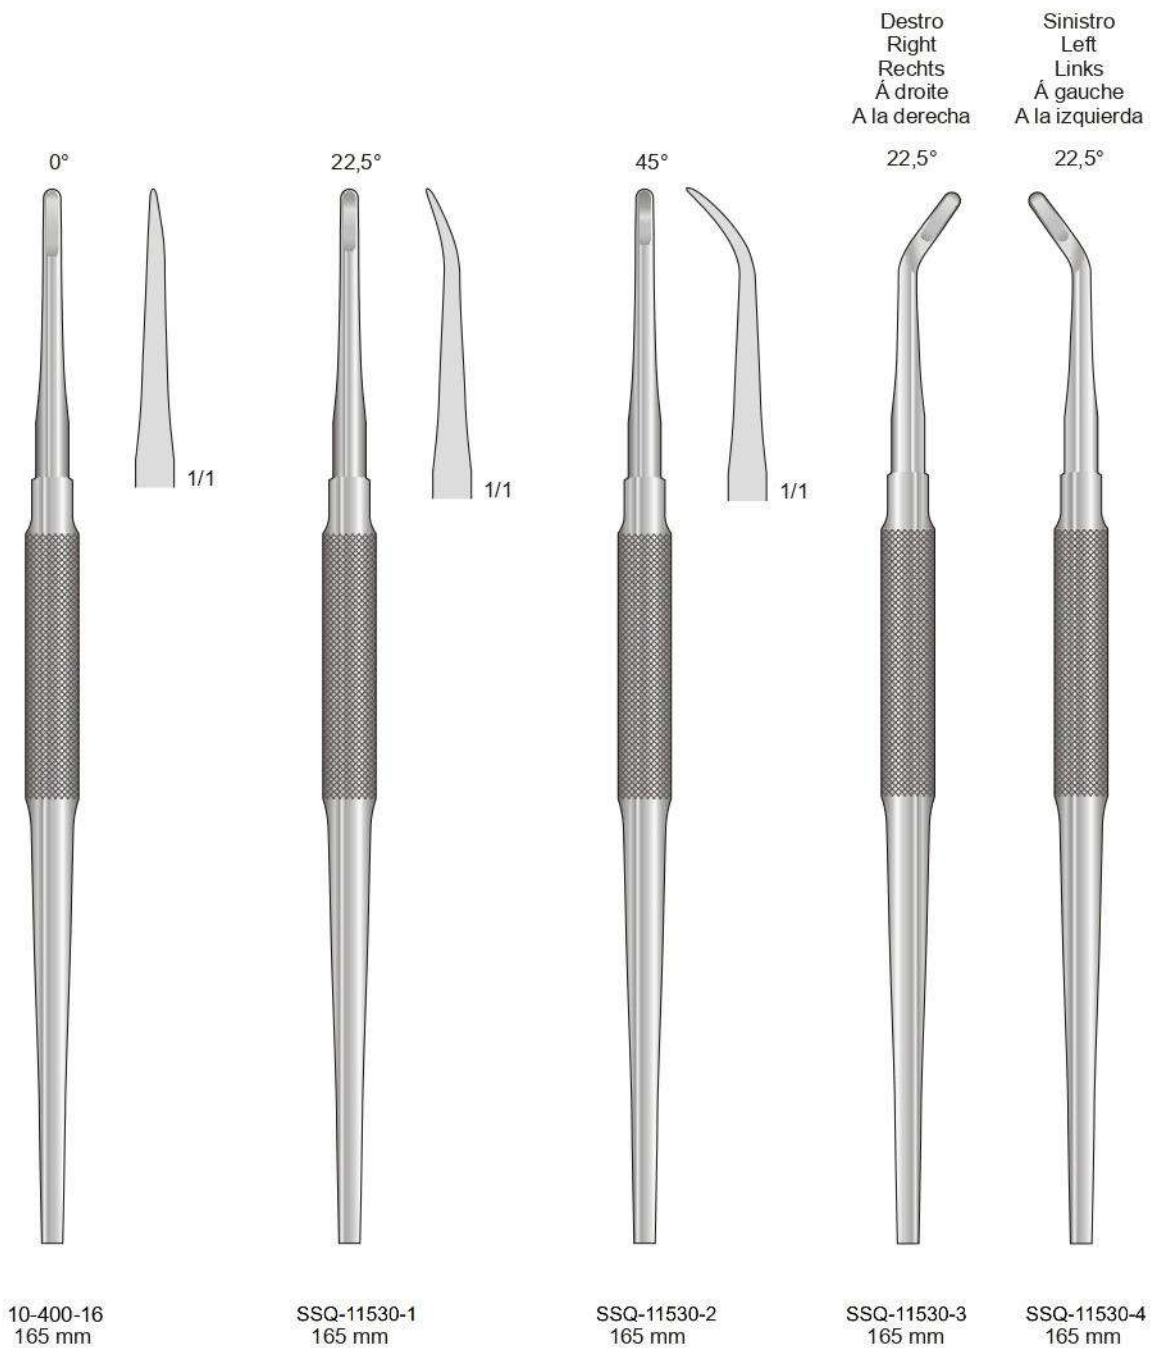

Nerve protectors