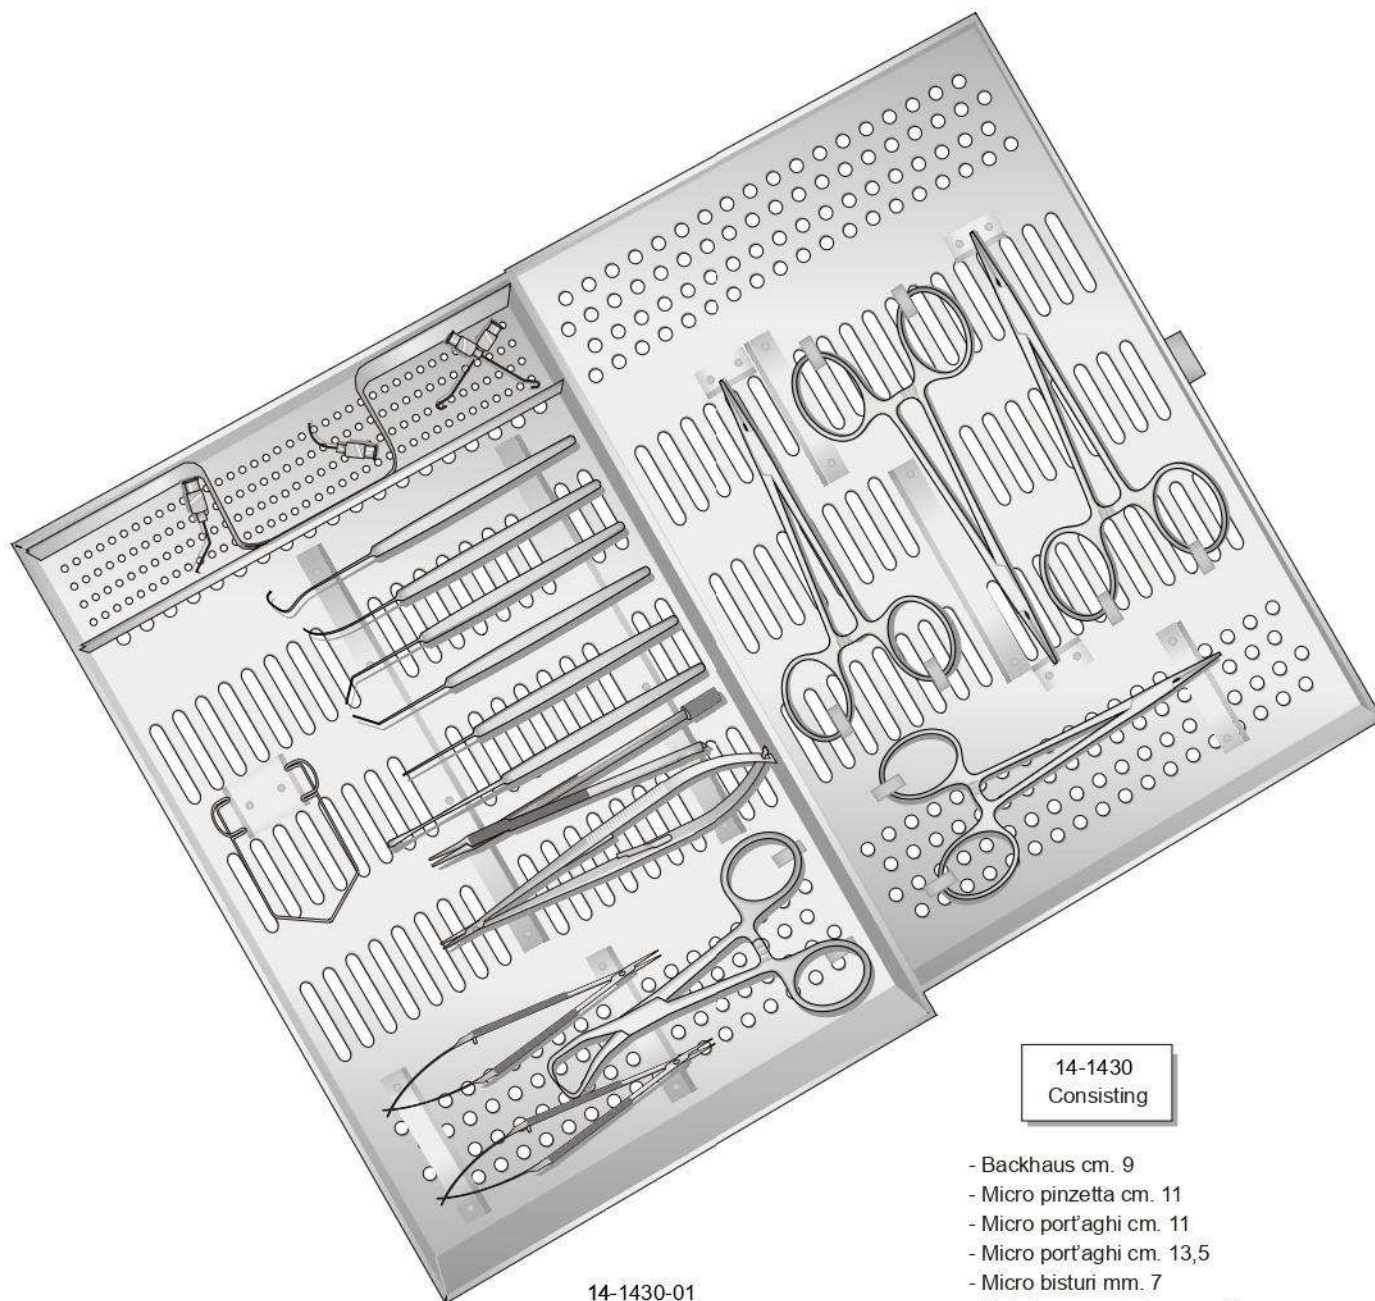

Set microchirurgia oftalmica

14-1430-01

14-1430
Consisting

- Backhaus cm. 9
- Micro pinzetta cm. 11
- Micro port'aghi cm. 11
- Micro port'aghi cm. 13,5
- Micro bisturi mm. 7
- Portalame per micro cm. 12
- Micro divaricatore Snellen cm. 12
- Uncino Arruga cm. 14
- Blefarostato Barraquer mm. 42x12
- Micro spatola mm. 0,2
- Micro spatola mm. 0,6
- Micro spatola mm. 1
- Ago lacrimale curvo mm. 30
- Ago lacrimale 15° Sx.
- Ago lacrimale 15° Dx.
- Ago lacrimale curvo mm. 35
- Halstead diritta cm. 12,5
- Pinza Anat. Diritta cm. 14