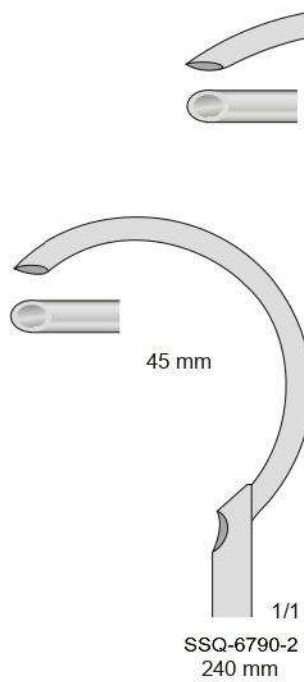

12-1560-29  
295 mm

SSQ-6790  
225 mm

SSQ-6790-1  
225 mm

SSQ-6790-2  
240 mm

SSQ-6790-3  
270 mm

SSQ-6795  
140 mm

SSQ-6796  
140 mm

Per filo duro ø 1 mm  
For hard wire ø 1 mm  
Für harten draht ø 1 mm  
Pour fil dur ø 1 mm  
Para alambres duro ø 1 mm