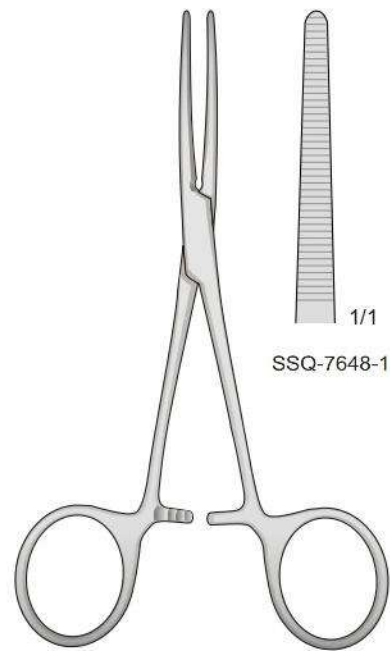

HALSTED  
SSQ-7645  
125 mm

HALSTED  
SSQ-7646  
125 mm

GIDEF  
05-710  
140 mm

PEAN  
SSQ-7648  
140 mm

CRILE  
SSQ-7649  
140 mm

CRILE  
SSQ-7650  
160 mm

Curve sul lato  
Curved to side  
Seitwärts gebogen  
Courbes latérales  
Curvas laterales