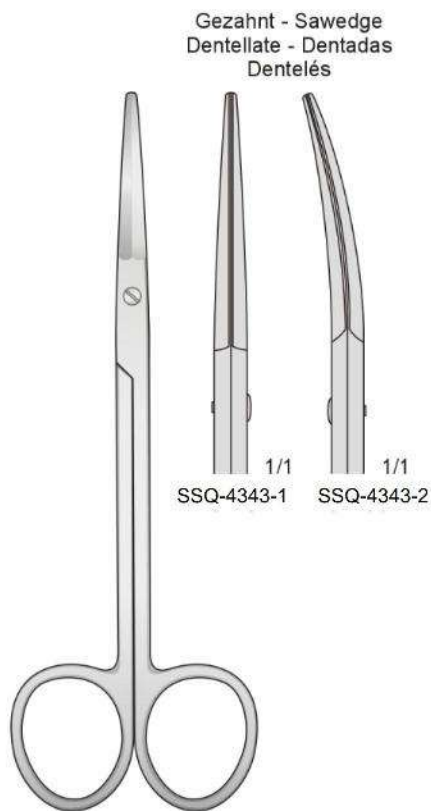

KAHN
SSQ-4343
145 mm