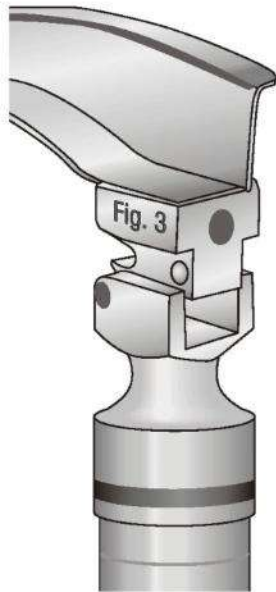

Laringoscopio
MC INTOSH

Fibre ottiche
Fiberoptic