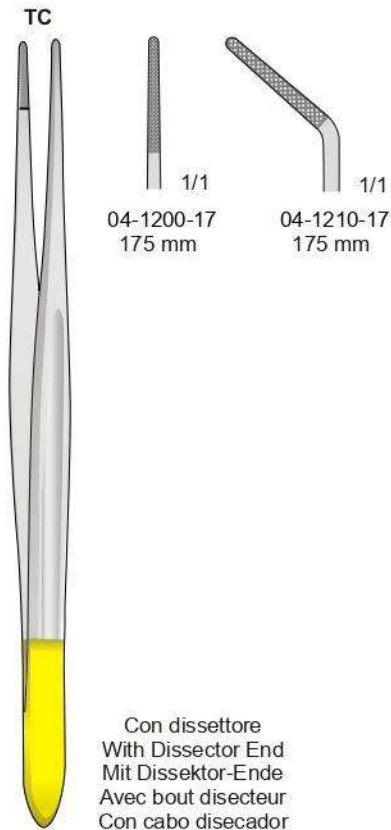

ADSON  
04-1140

ADSON  
04-1150

04-1160

Standard

SEMKEN  
04-1170

WANGENSTEEN  
04-1180

BONNEY  
04-1190  
180 mm

CUSHING  
04-1200  
175 mm