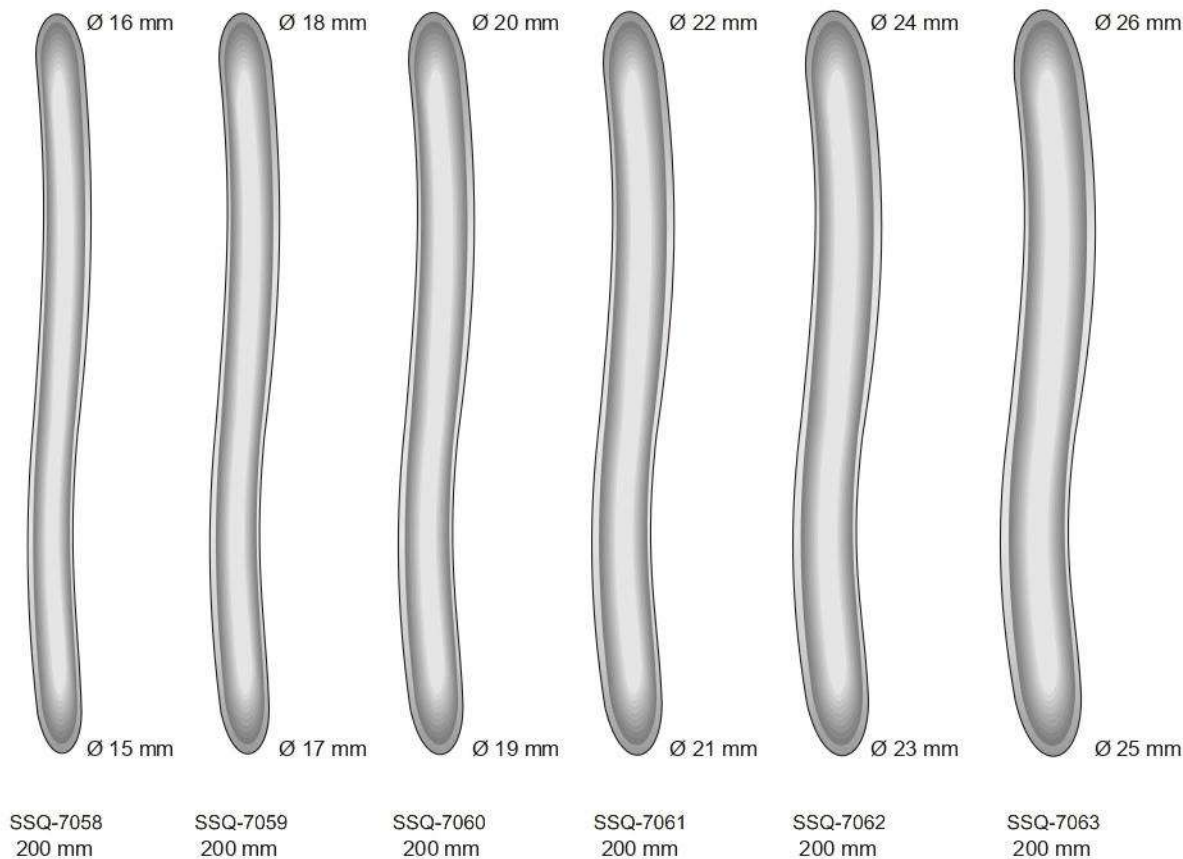

**BREISKY**

- SSQ-7049 - 160 x 40 mm
- 350 mm

**BREISKY**

- SSQ-7050 - 180 x 40 mm
- 370 mm

Hegar Dilatori - Hegar Dilatators - Hegar Dilatatore - Hegar Dilateur - Hegar Dilatadores

Set completo dilatatori 8 pezzi  
Set complete with 8 pieces  
Satz-Dilatator, komplett, 8 Stück  
Jeu complet avec 8 pieces  
Juego completo con 8 piezas