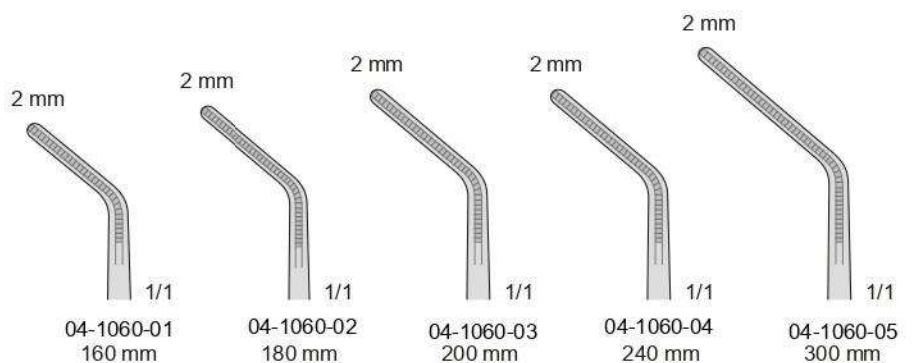

Pinzette atraumatiche
Non-traumatic vascular tissue forceps
Atraumatische pinzetten
Pincas atraumaticas
Pinzas atraumaticas