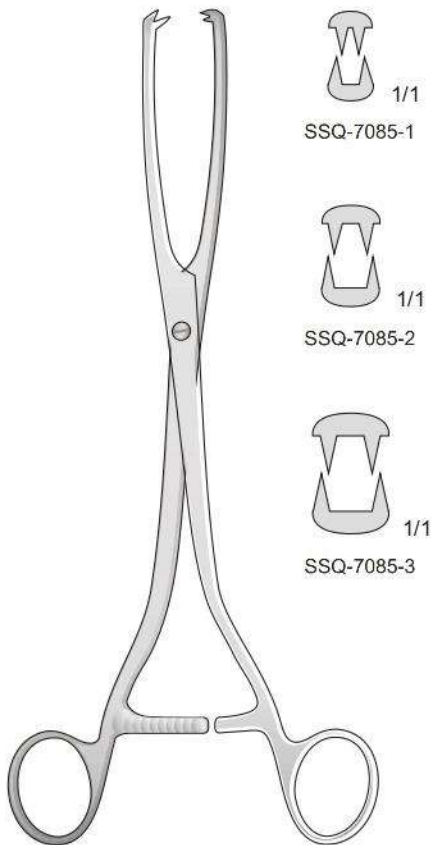

BEACHAM  
SSQ-7080  
260 mm

BRAUN  
SSQ-7081  
250 mm

POZZI  
SSQ-7082  
250 mm

SCHROEDER  
SSQ-7083  
240 mm

LITTLEWOOD  
SSQ-7084  
185 mm

MUSEUX  
SSQ-7085  
240 mm

MUSEUX  
SSQ-7086  
240 mm

Pinzette per tube