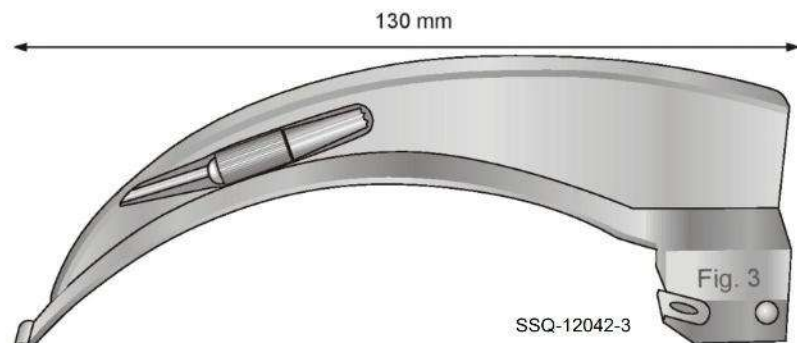

2,5 Volt  
300 mA

Per lama **AA-100**  
For blades **AA-100**  
Für Spatel **AA-100**  
Pour spatules **AA-100**  
Para hojas **AA-100**

**AA-B101**

2,5 Volt  
300 mA

Per lame **AA-101 + AA-104**  
For blades **AA-101 + AA-104**  
Für Spatel **AA-101 + AA-104**  
Pour spatules **AA-101 + AA-104**  
Para hojas **AA-101 + AA-104**

Laringoscopio  
**MILLER**

**AA-B100**  
2,5 Volt  
300 mA

Per lama **AA-200 + AA-203**  
For blades **AA-200 + AA-203**  
Für Spatel **AA-200 + AA-203**  
Pour spatules **AA-200 + AA-203**  
Para hojas **AA-200 + AA-203**