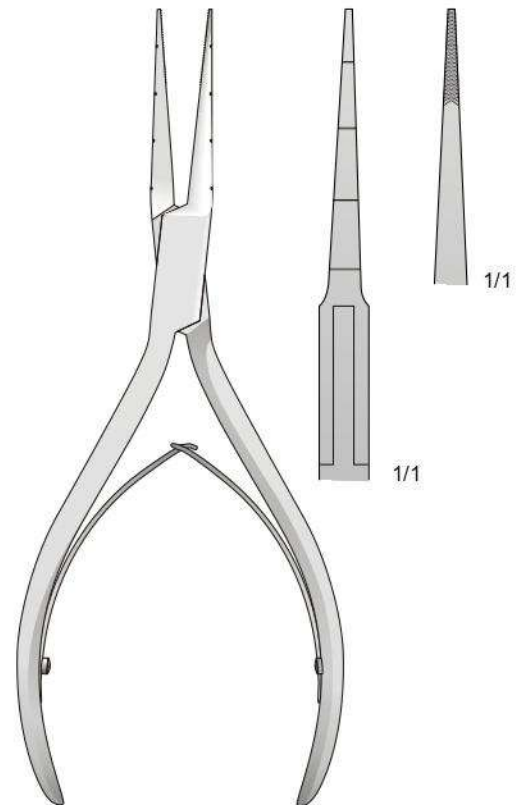

SSQ-6806
150 mm