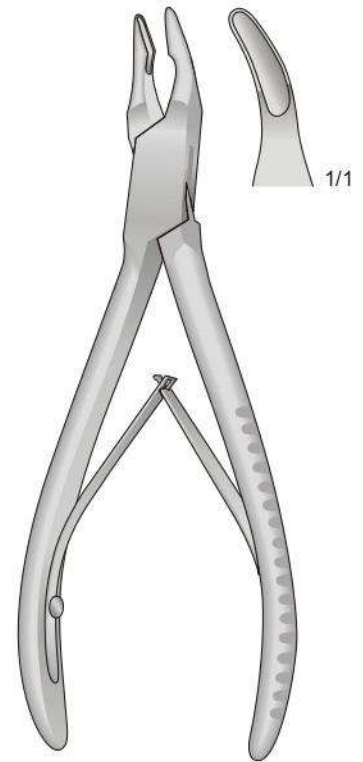

BLUMENTHAL
SSQ-6626
155 mm