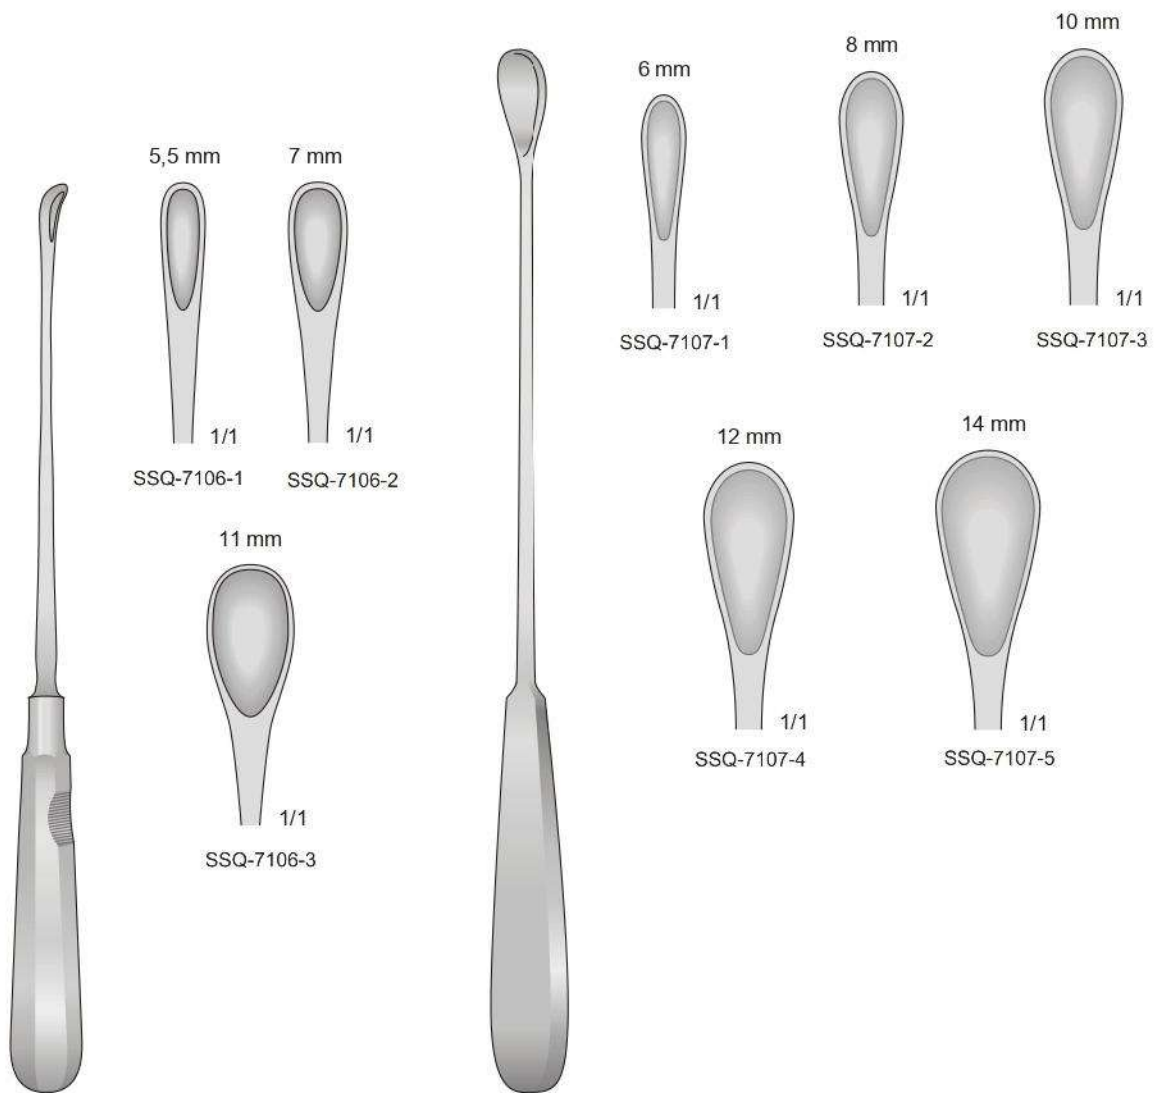

SCHUBERT  
SSQ-7101-1 210 mm  
SSQ-7101-2 290 mm

SCHUBERT  
SSQ-7102  
260 mm

KEVORKIAN  
SSQ-7103

SCHUMACHER  
SSQ-7104

TISCHLER-MORGAN  
SSQ-7105

LUER-KÖRTE  
SSQ-7106  
260 mm

GOURDET  
SSQ-7107  
280 mm