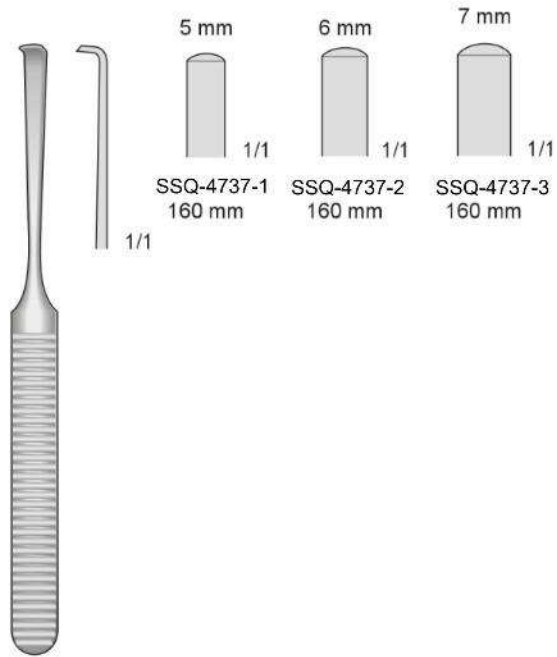

SSQ-4737
160 mm