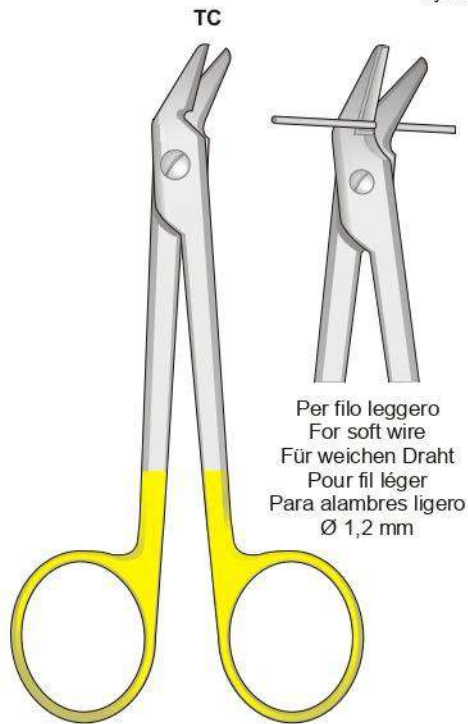

Forbice universale dentellata - Draht-und Blehschere gezahnt
Wire cutting scissor serrated - Ciseaux à couper les fils métalliques
Tijeras para cortar hilo de acero dentadas

SSQ-6819
120 mm