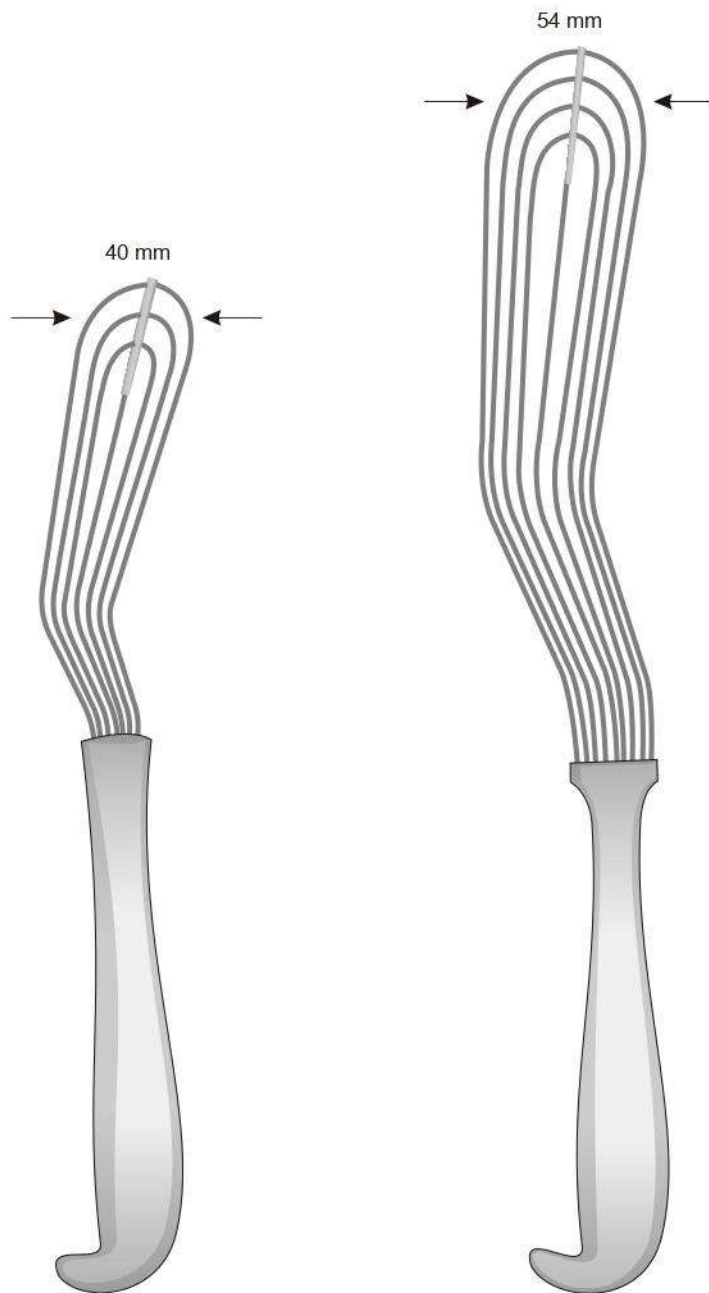

Spatole per polmone
Lung spatulas
Lungenspatel
Spatules pulmonaires
Espátulas pulmonares

ALLISON
SSQ-9302
255 mm

ALLISON
SSQ-9303
320 mm