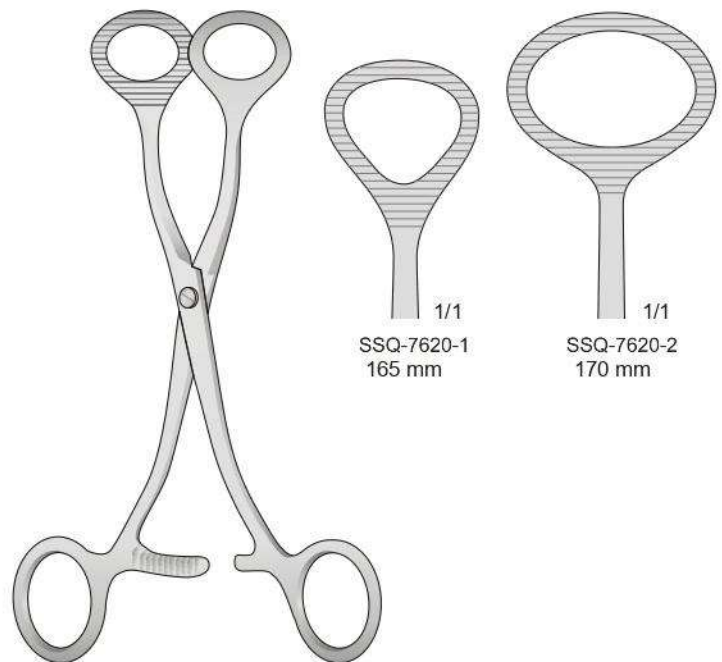

COLLIN  
SSQ-7620

Pinza per batuffoli e tamponi  
Cotton swab-sponge holding forceps  
Tupfer-Schwammzangen - Pincas à tampons et éponges  
Pinzas para tampones porta esponjas

SSQ-7621  
230 mm

SSQ-7622  
150 mm