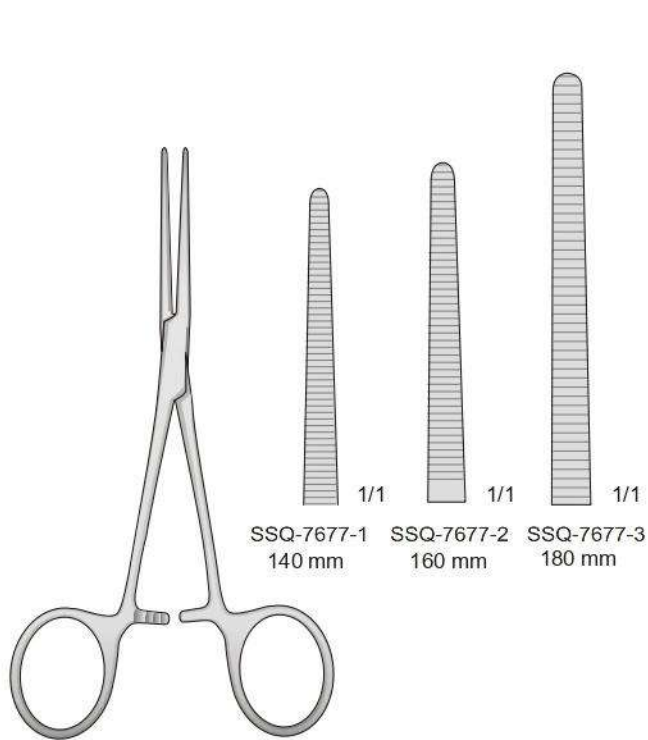

ROCHESTER-PEAN
SSQ-7677