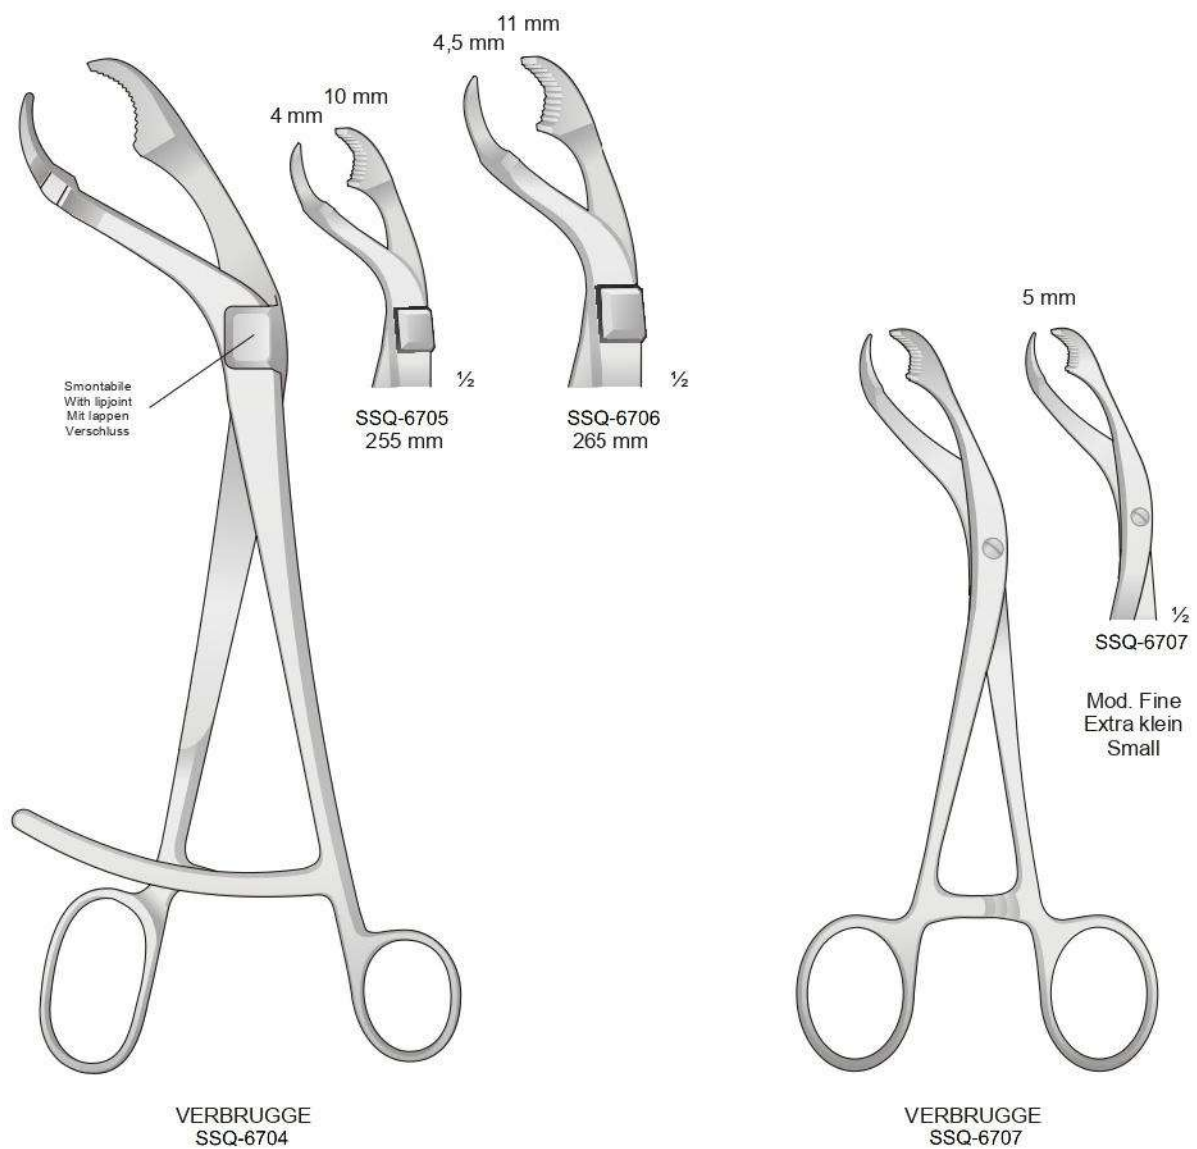

SSQ-6701  
140 mm

SSQ-6702  
170 mm

SSQ-6703  
235 mm

Autocentrante con blocco  
Selbstzentrierend mit gewindesperre  
Self-centering bone holding forceps with thread lock

SSQ-6715  
230 mm

1/1

SSQ-6716  
250 mm