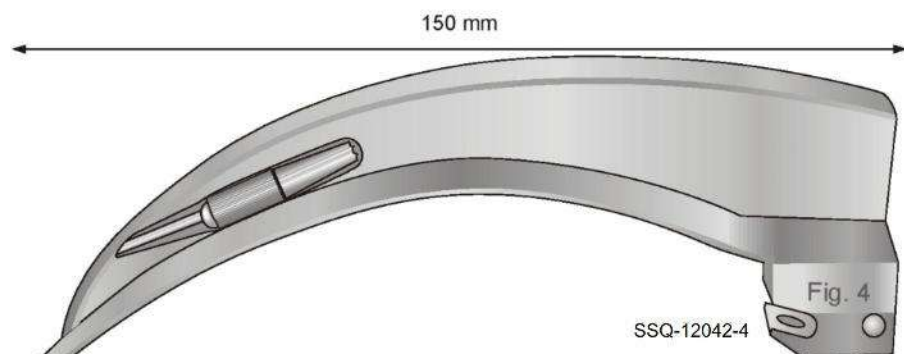

2,5 Volt  
300 mA

Per lama **AA-100**  
For blades **AA-100**  
Für Spatel **AA-100**  
Pour spatules **AA-100**  
Para hojas **AA-100**

**AA-B101**

2,5 Volt  
300 mA

Per lame **AA-101 + AA-104**  
For blades **AA-101 + AA-104**  
Für Spatel **AA-101 + AA-104**  
Pour spatules **AA-101 + AA-104**  
Para hojas **AA-101 + AA-104**

Laringoscopio  
**MILLER**

**AA-B100**  
2,5 Volt  
300 mA

Per lama **AA-200 + AA-203**  
For blades **AA-200 + AA-203**  
Für Spatel **AA-200 + AA-203**  
Pour spatules **AA-200 + AA-203**  
Para hojas **AA-200 + AA-203**