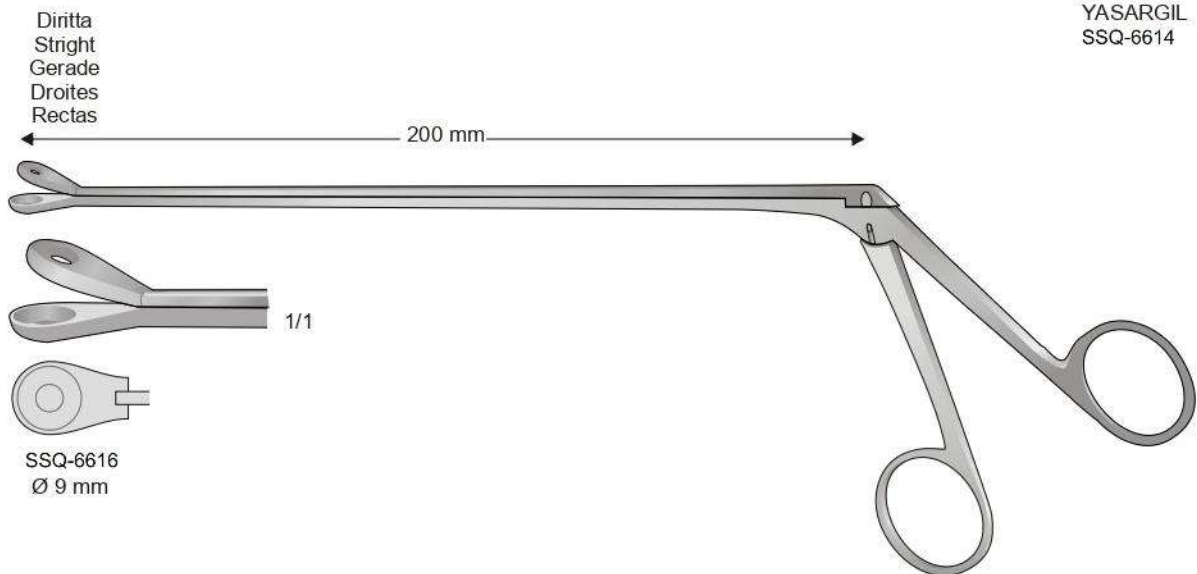

LANDOLT
SSQ-6616