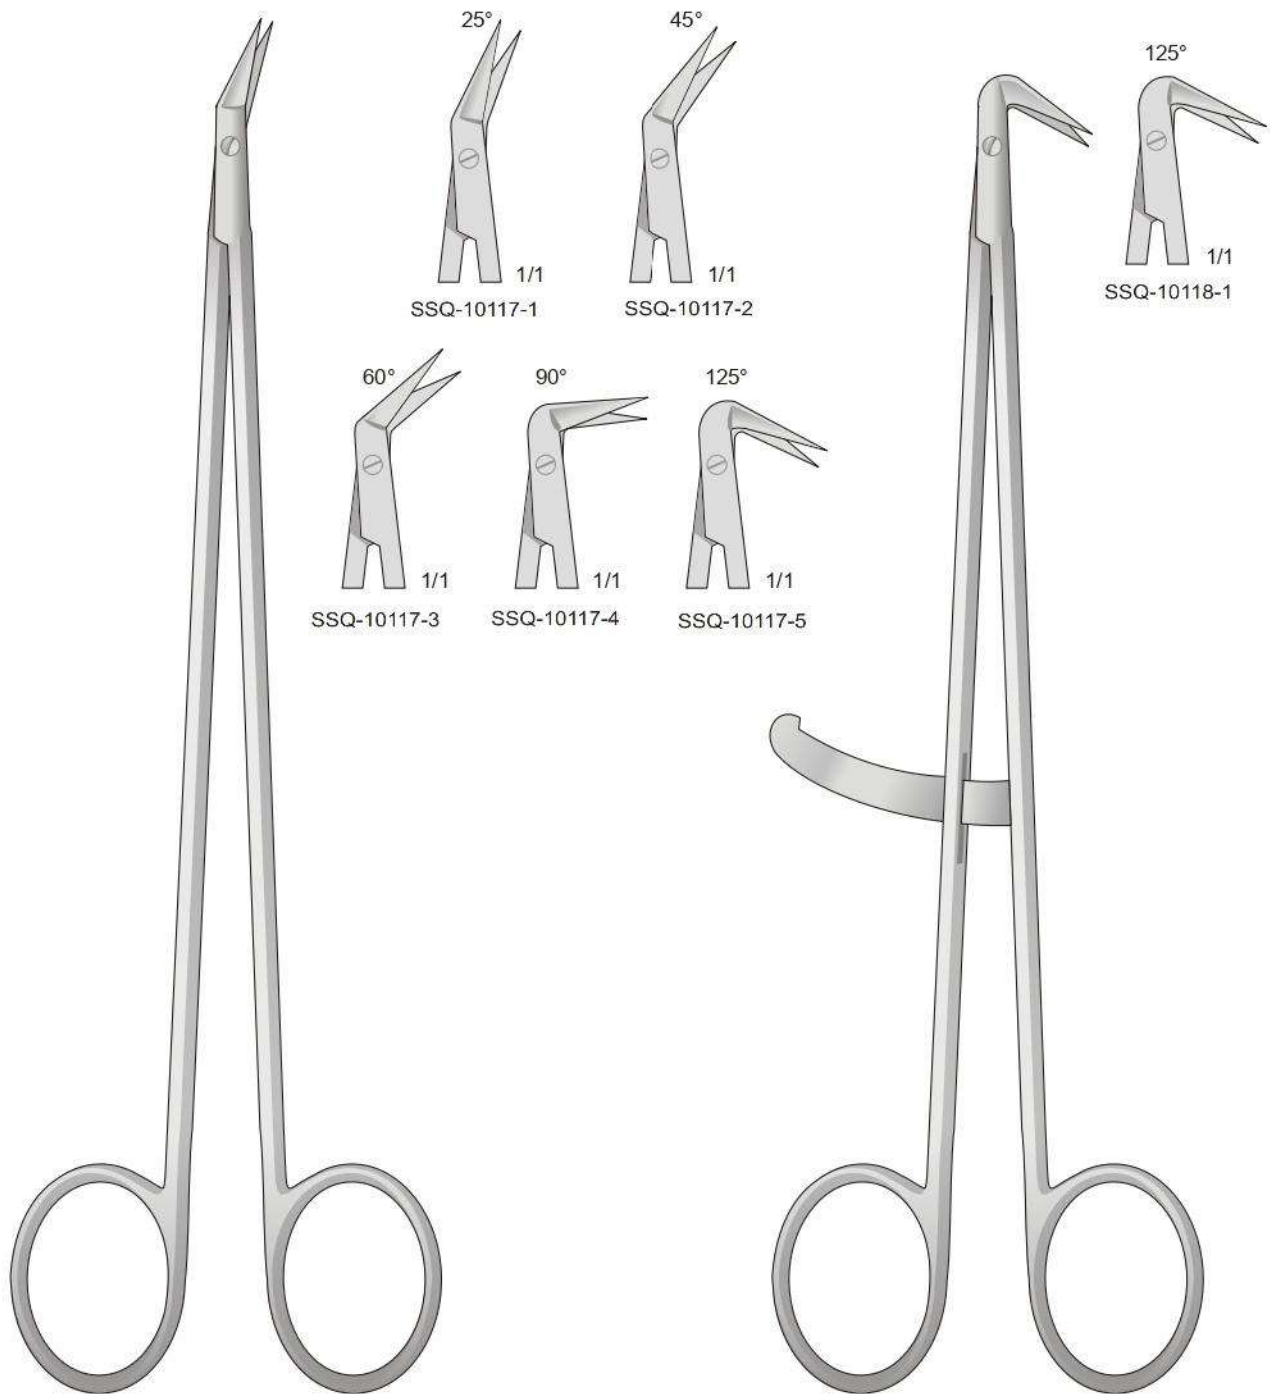

DIETRICH
SSQ-10117
190 mm

DIETRICH
SSQ-10118
190 mm