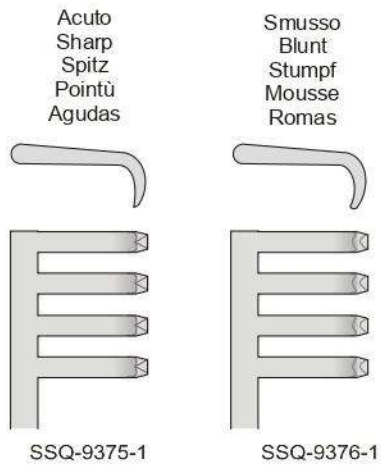

Solo divaricatore senza valva
Retractor without blades
Spreizer allein
Separador sin valvas
Ecarteur sans valves