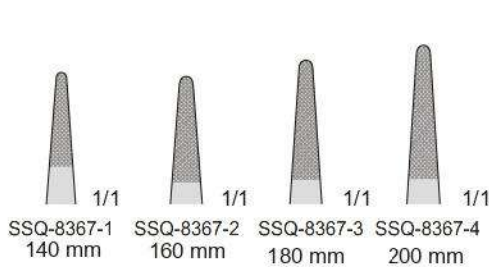

MAYO-HEGAR
SSQ-8368