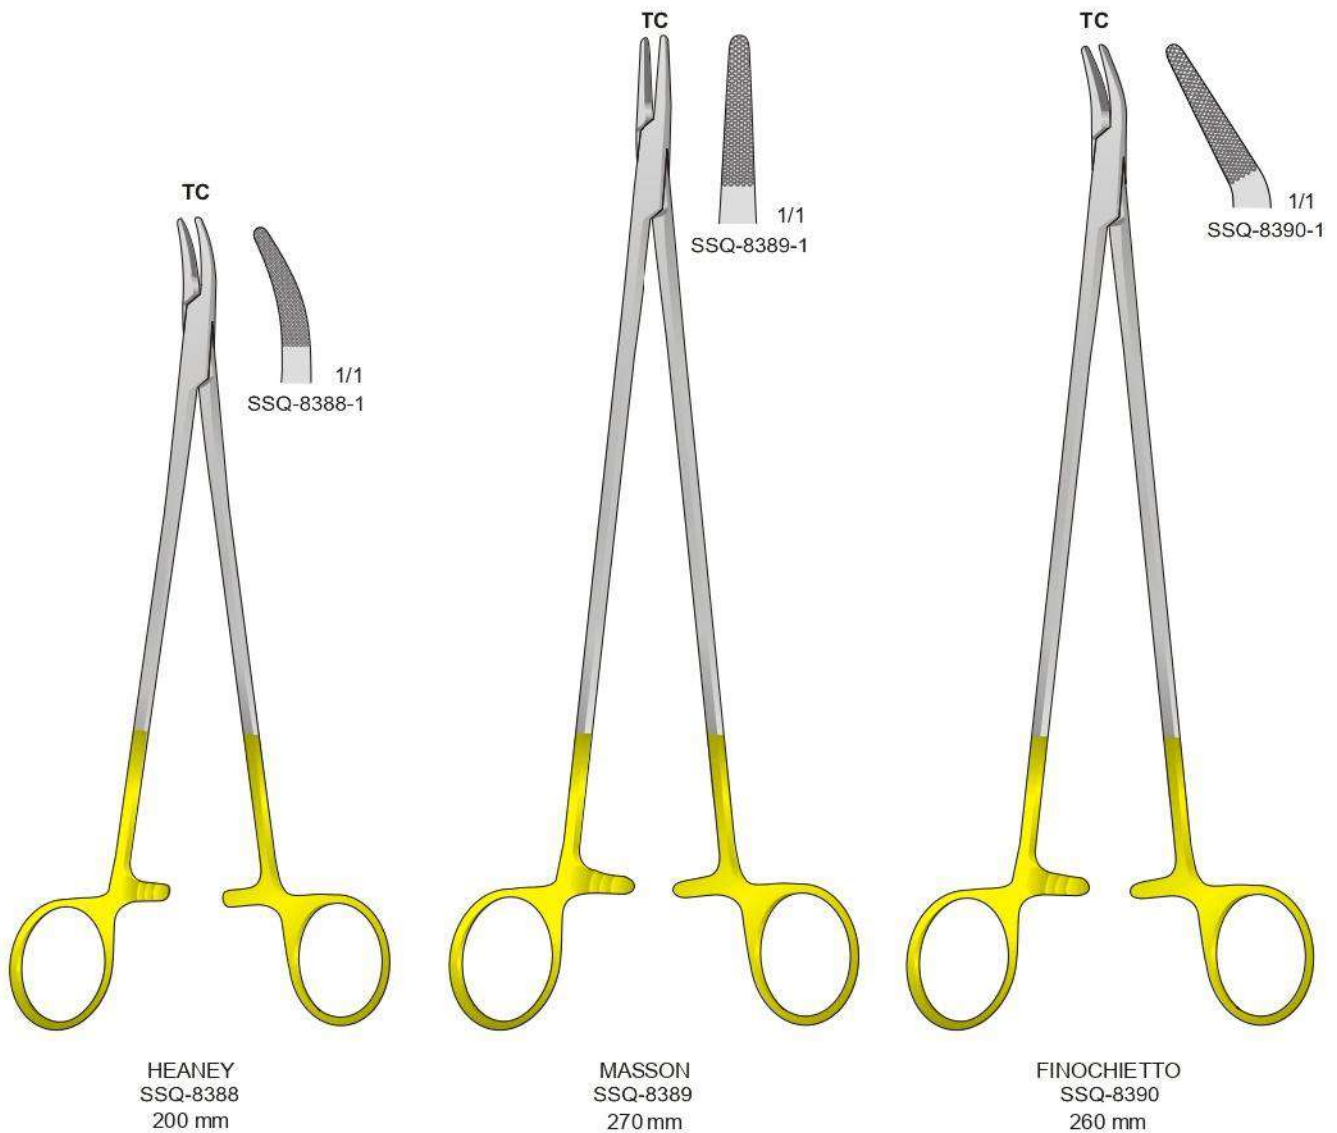

**KILNER**  
SSQ-8384  
130 mm

**MAYO-HEGAR-HEANEY**  
SSQ-8385

**S-FORMING**  
SSQ-8386  
200 mm

**WERTHEIM**  
SSQ-8387

Portaghi con inserti al tungsteno - Needle Holders with tungsten-carbide inserts  
Nadelhalter mit Hartmetalleinlagen - Porte aiguilles avec plaquettes en carbure de tungstène  
Portaagujas con plaquitas de carburo de tungsteno