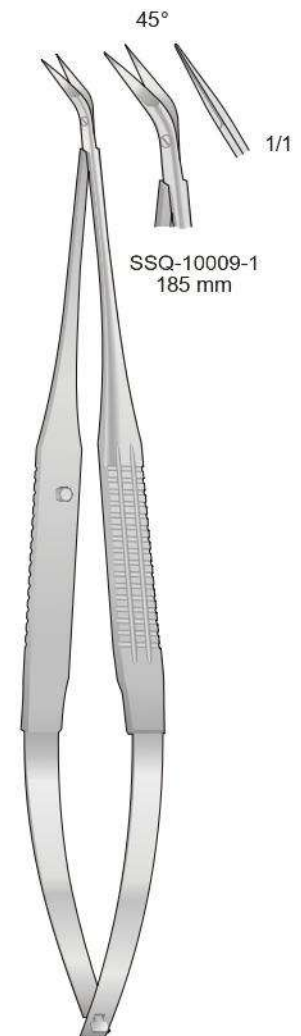

POTTS-YASARGIL
SSQ-10009
185 mm