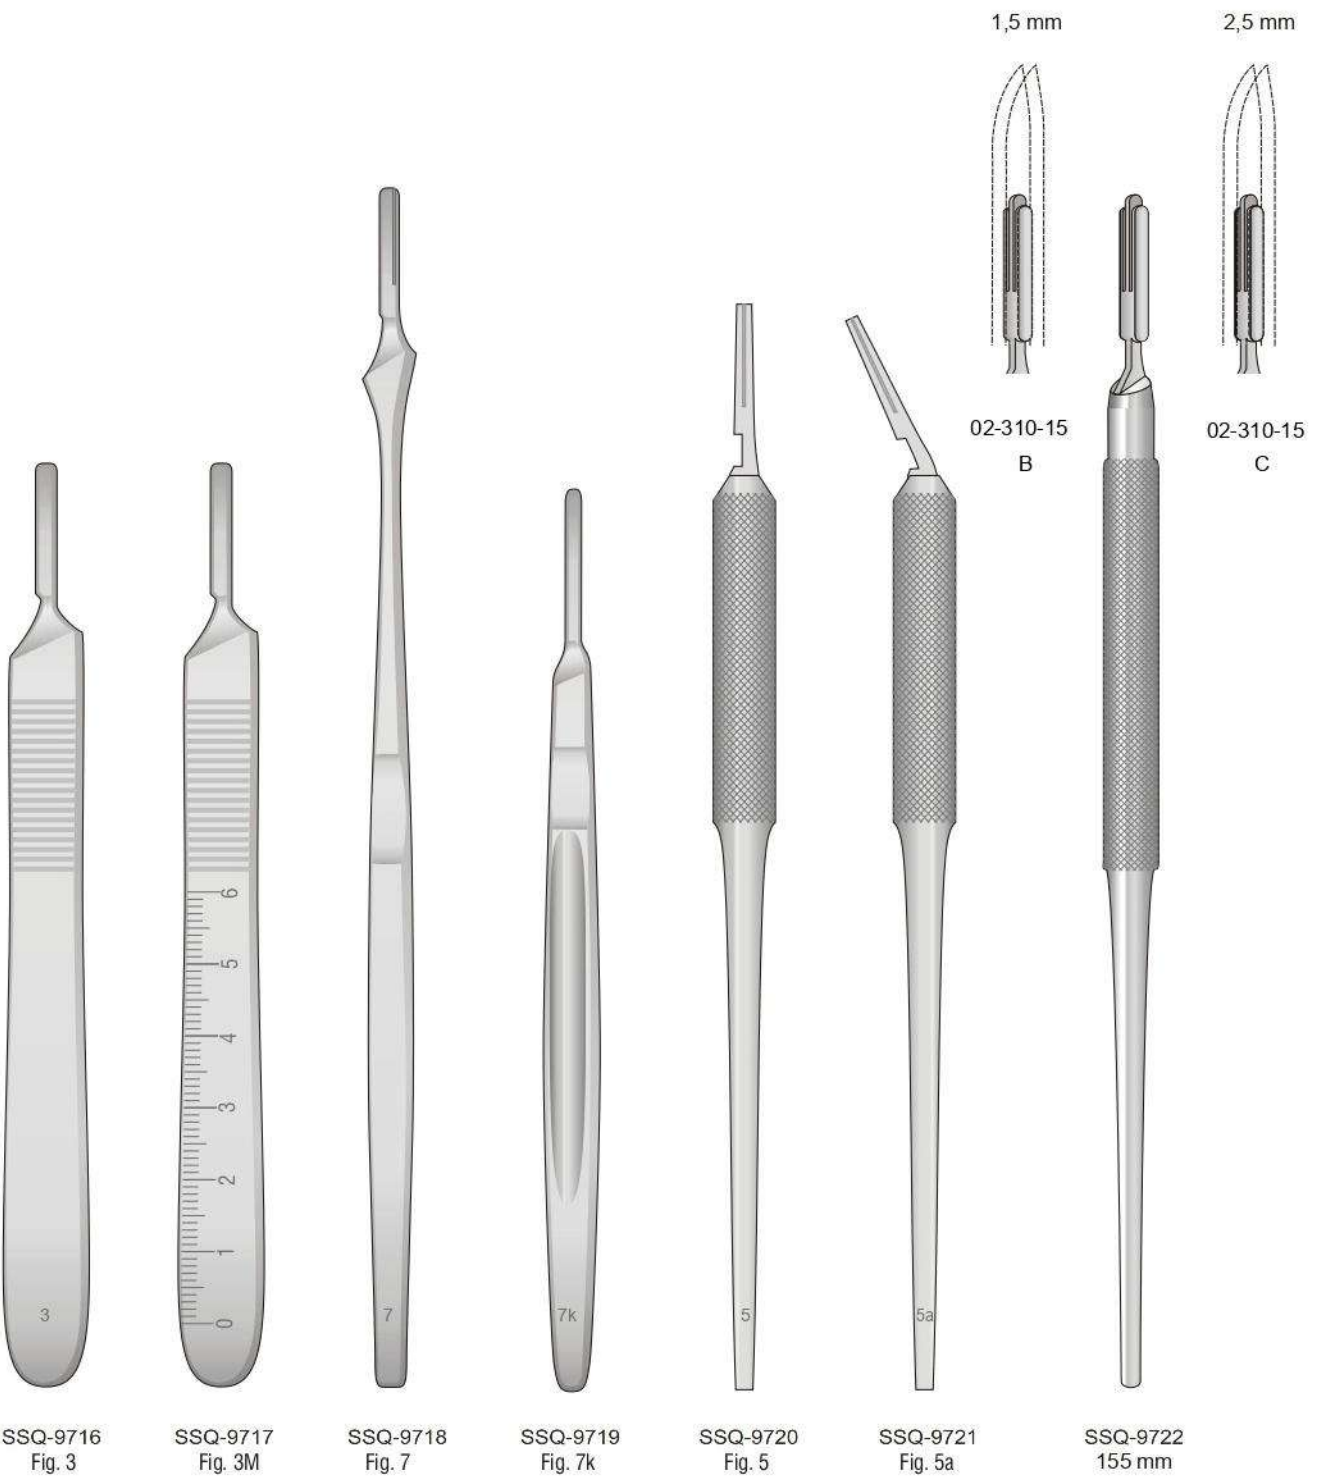

SSQ-9716
Fig. 3

SSQ-9717
Fig. 3M

SSQ-9718
Fig. 7

SSQ-9719
Fig. 7k

SSQ-9720
Fig. 5

SSQ-9721
Fig. 5a

SSQ-9722
155 mm