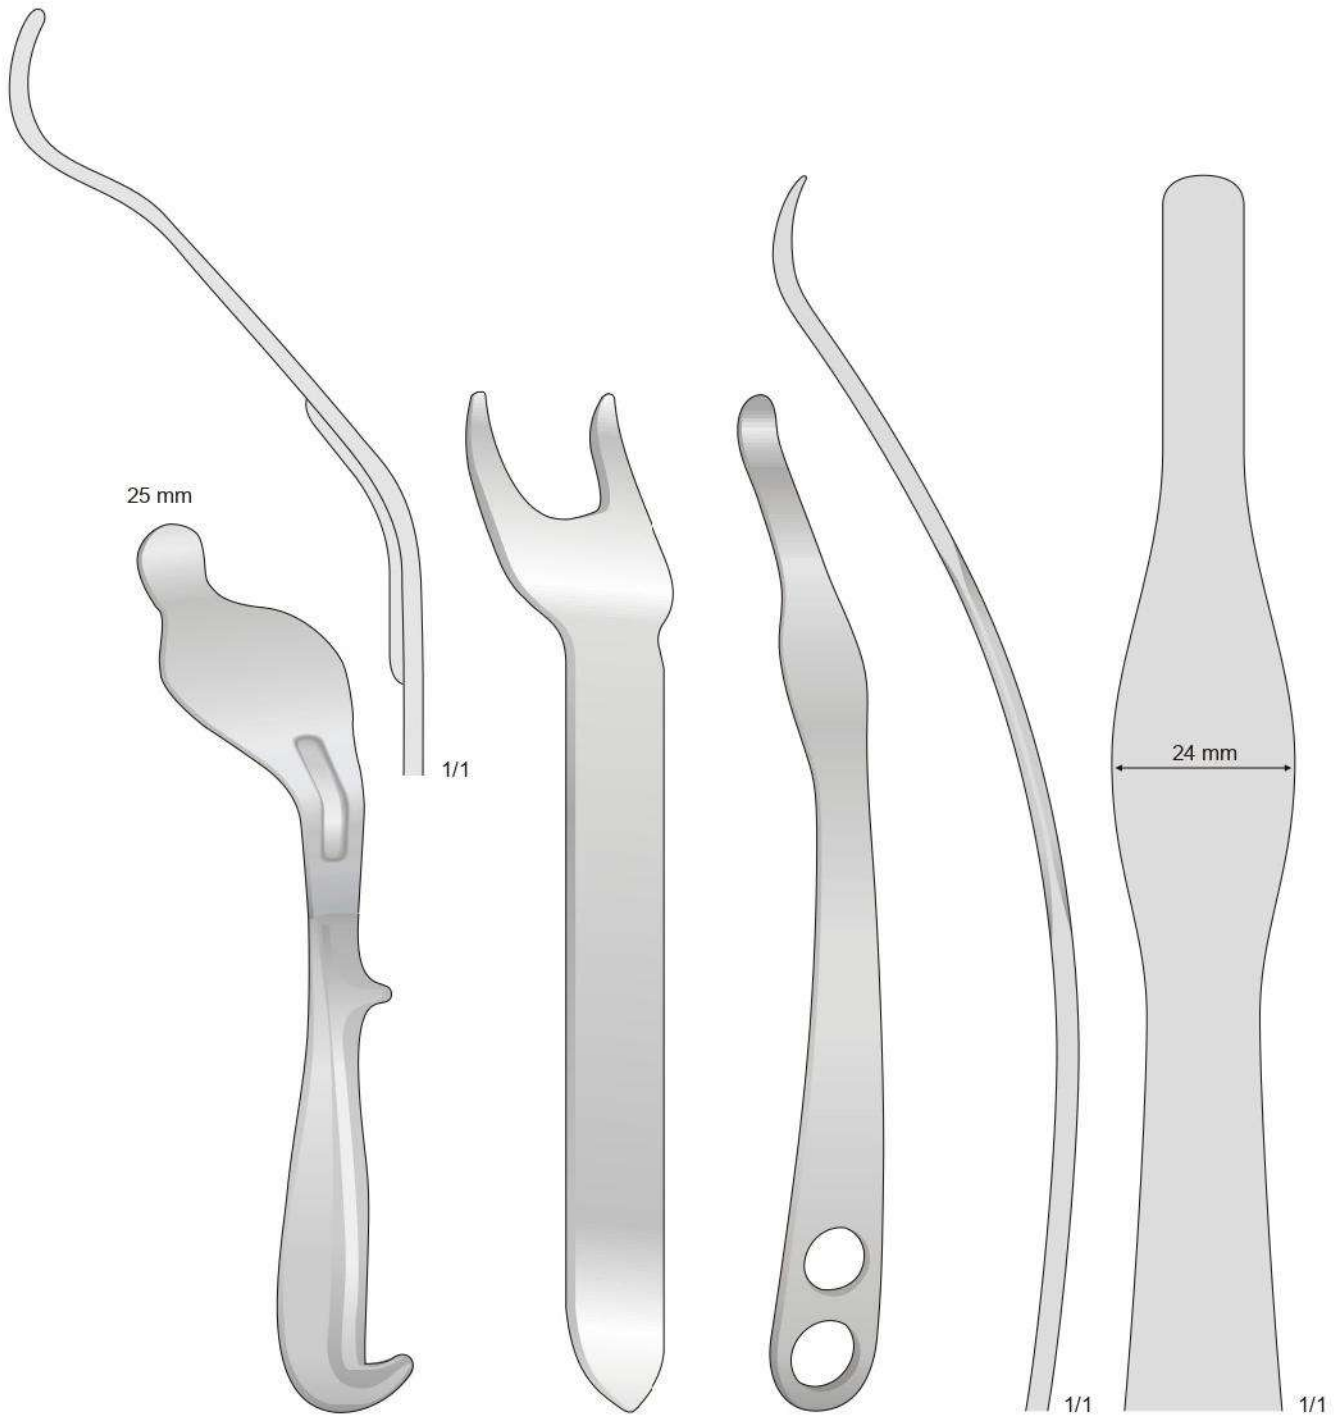

BENNETT
SSQ-11549-1 43 mm
SSQ-11549-2 60 mm
240 mm

BLOUNT
SSQ-11550
260 mm

SSQ-11551
260 mm