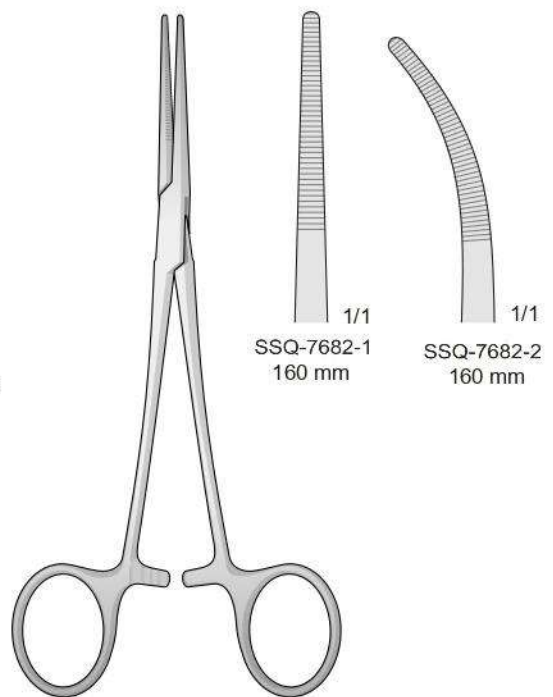

RANKIN
SSQ-7682