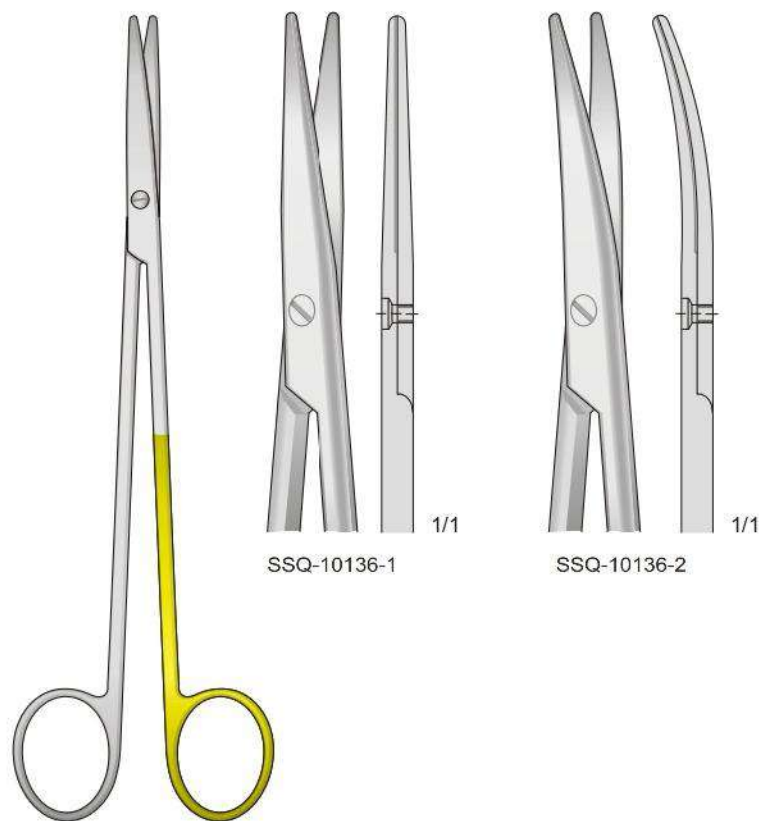

METZENBAUM
SSQ-10136
185 mm