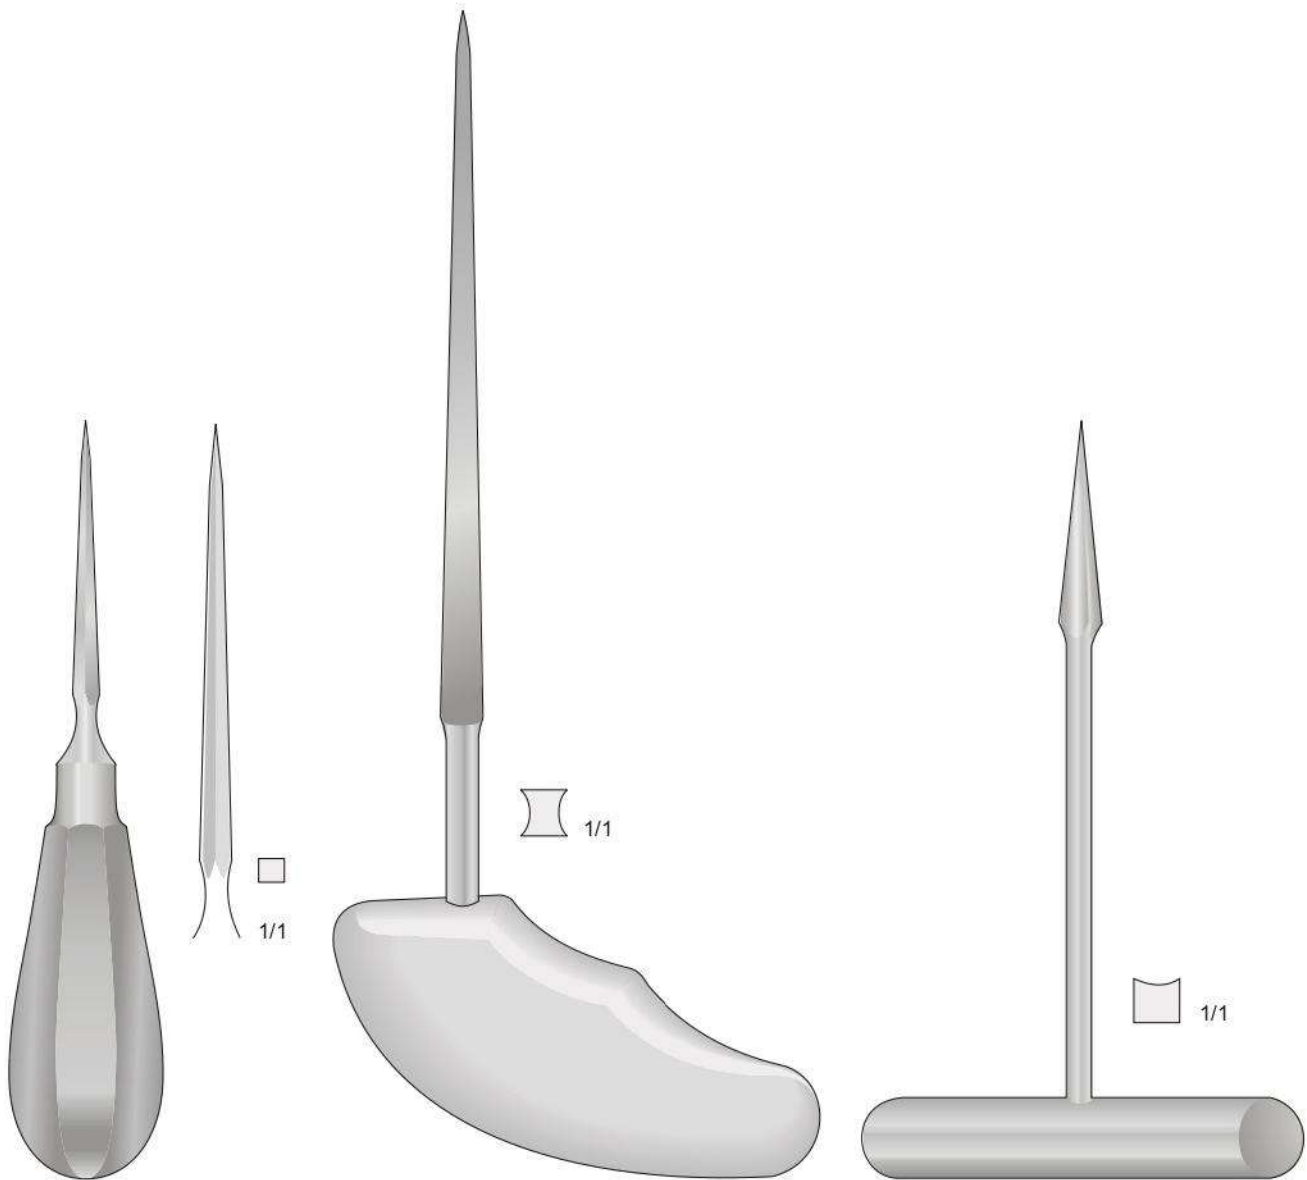

SSQ-6740
140 mm

PERTHES
SSQ-6741
210 mm

SSQ-6742
140 mm