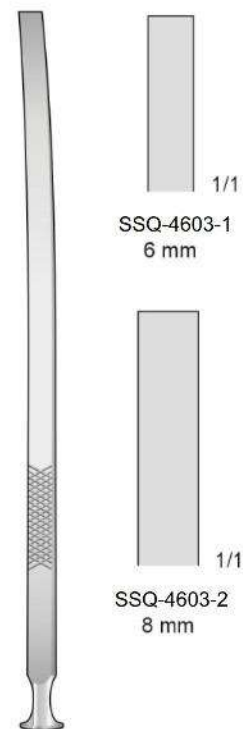

EPKER
SSQ-4603
180 mm