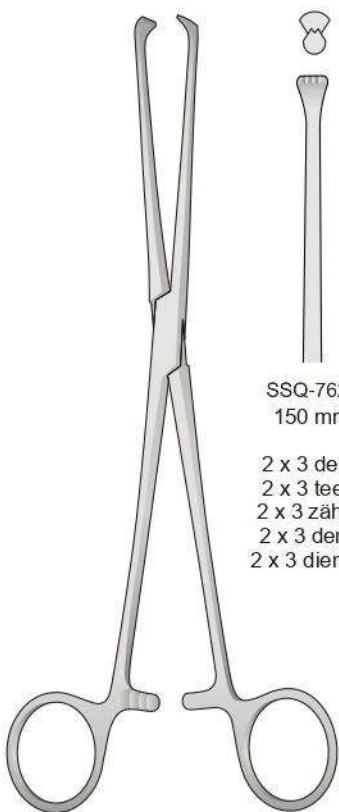

ALLIS
SSQ-7627