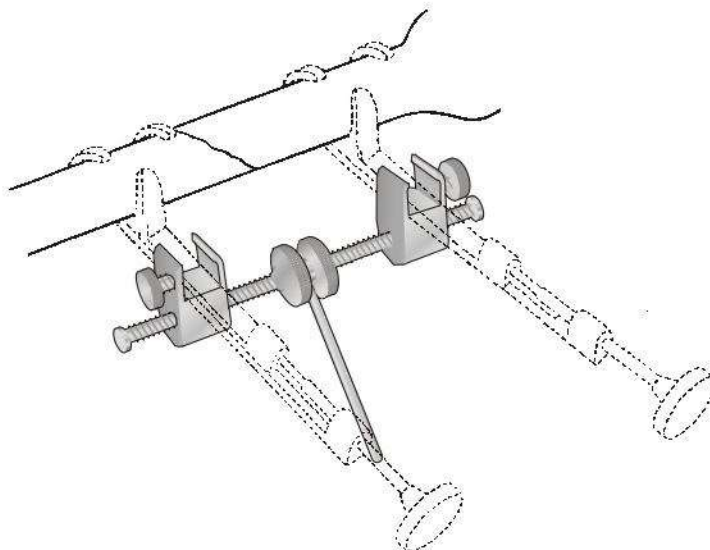

GERSTER
SSQ-6726