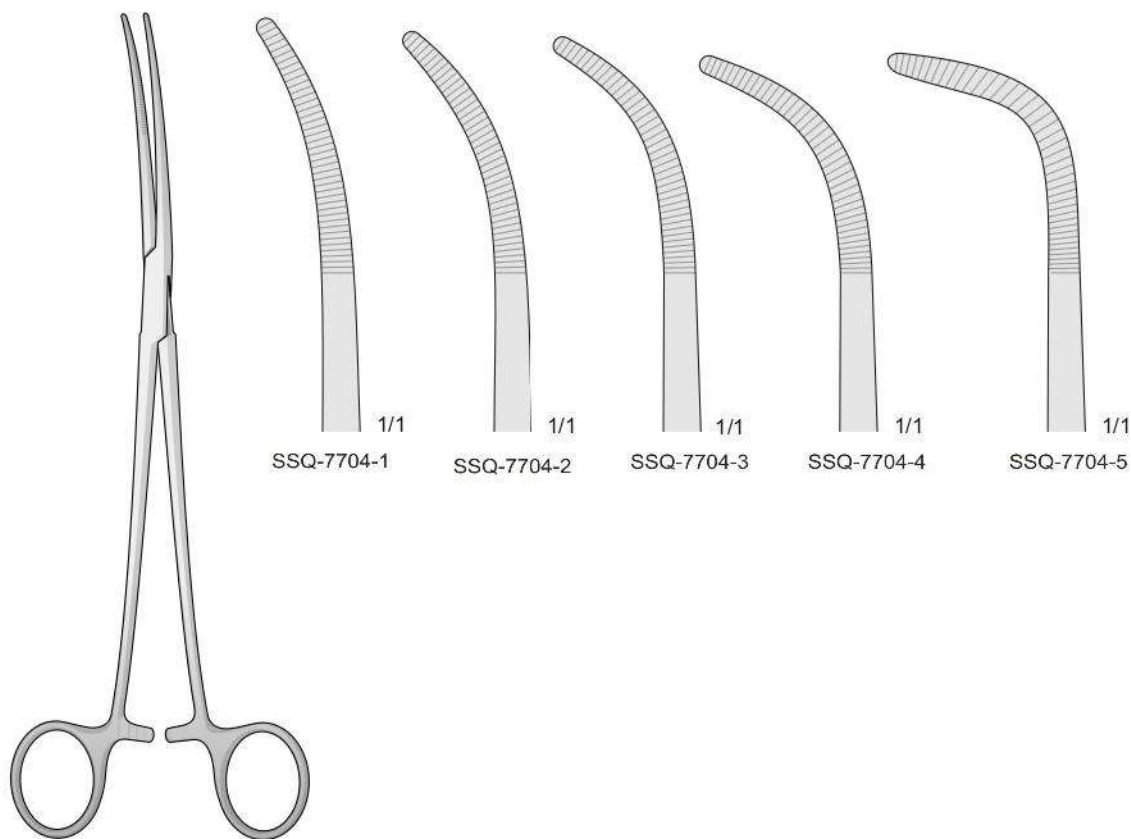

RUMEL
SSQ-7704
240 mm