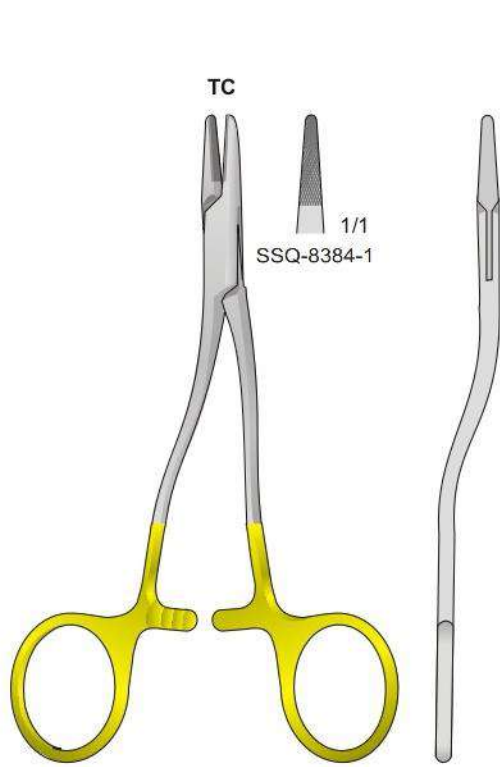

SSQ-8378  
145 mm

SSQ-8379  
150 mm

SAROT  
SSQ-8380

SWEDESH MOD.  
SSQ-8381

Portaghi con inserti al tungsteno - Needle Holders with tungsten-carbide inserts  
 Nadelhalter mit Hartmetalleinlagen - Porte aiguilles avec plaquettes en carbure de tungstène  
 Portaagujas con plaquitas de carburo de tungsteno