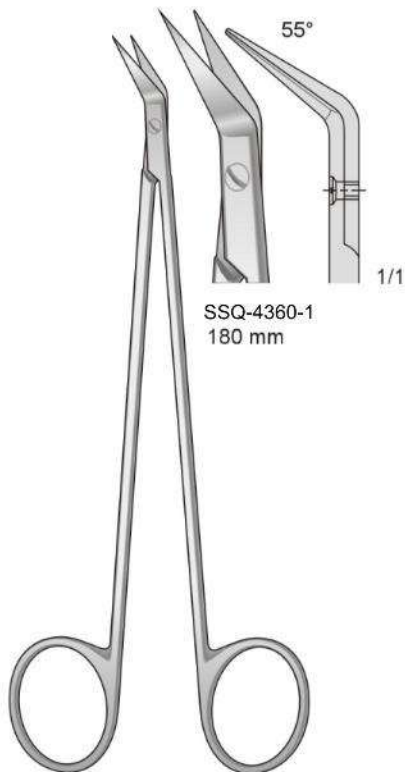

SSQ-4360-1
180 mm

POTTS-SMITH
SSQ-4360
180 mm