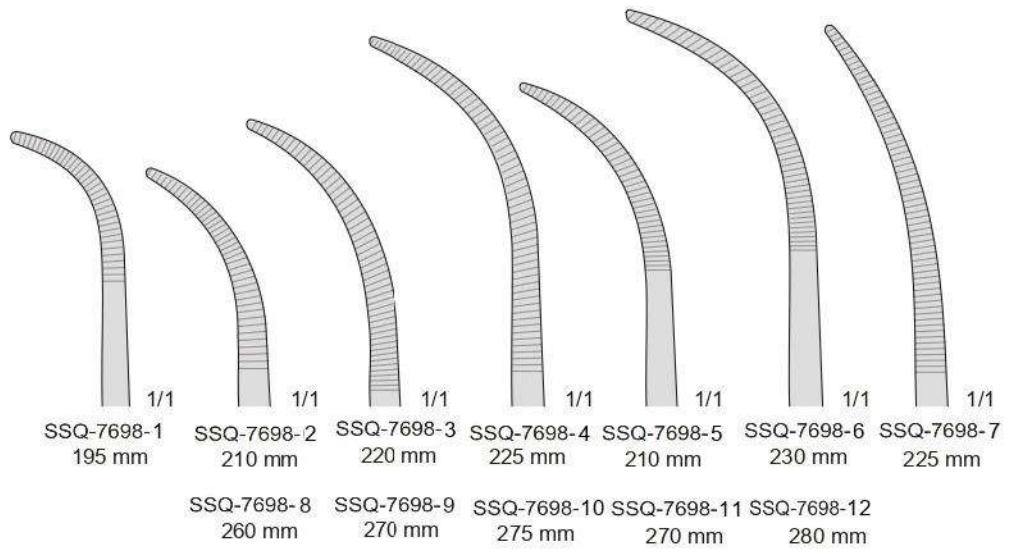

OVERHOLT
SSQ-7699