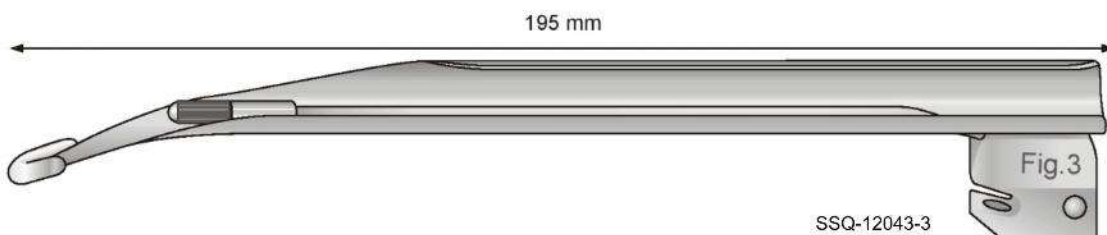

2,5 Volt  
300 mA

Per lama **AA-100**  
For blades **AA-100**  
Für Spatel **AA-100**  
Pour spatules **AA-100**  
Para hojas **AA-100**

**AA-B101**

2,5 Volt  
300 mA

Per lame **AA-101 + AA-104**  
For blades **AA-101 + AA-104**  
Für Spatel **AA-101 + AA-104**  
Pour spatules **AA-101 + AA-104**  
Para hojas **AA-101 + AA-104**

Laringoscopio  
**MILLER**

**AA-B100**  
2,5 Volt  
300 mA

Per lama **AA-200 + AA-203**  
For blades **AA-200 + AA-203**  
Für Spatel **AA-200 + AA-203**  
Pour spatules **AA-200 + AA-203**  
Para hojas **AA-200 + AA-203**

**AA-B101**  
2,5 Volt  
300 mA

Per lama **AA-204**  
For blades **AA-204**  
Für Spatel **AA-204**  
Pour spatules **AA-204**  
Para hojas **AA-204**

Laringoscopio  
**NEGUS - GUEDEL**

**AA-B100**  
2,5 Volt  
300 mA