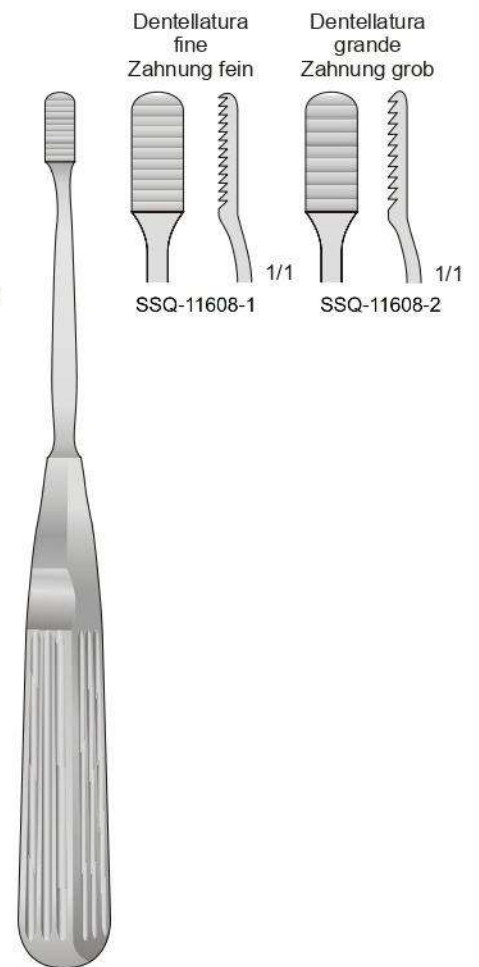

LEWIS
SSQ-11608
180 mm