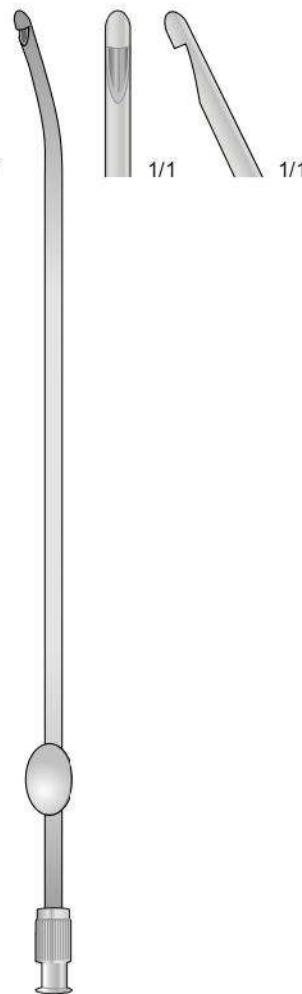

MÜNCHEN  
SSQ-7090  
270 mm

NOVAK  
SSQ-7091  
230 mm

RANDALL  
SSQ-7092  
230 mm

Curette per biopsia endocervicale  
Endocervical Biopsy Curettes  
Endocervix-Biopsieküretten

GUSBERG  
SSQ-7093  
240 mm

GELLHORN  
SSQ-7094  
230 mm