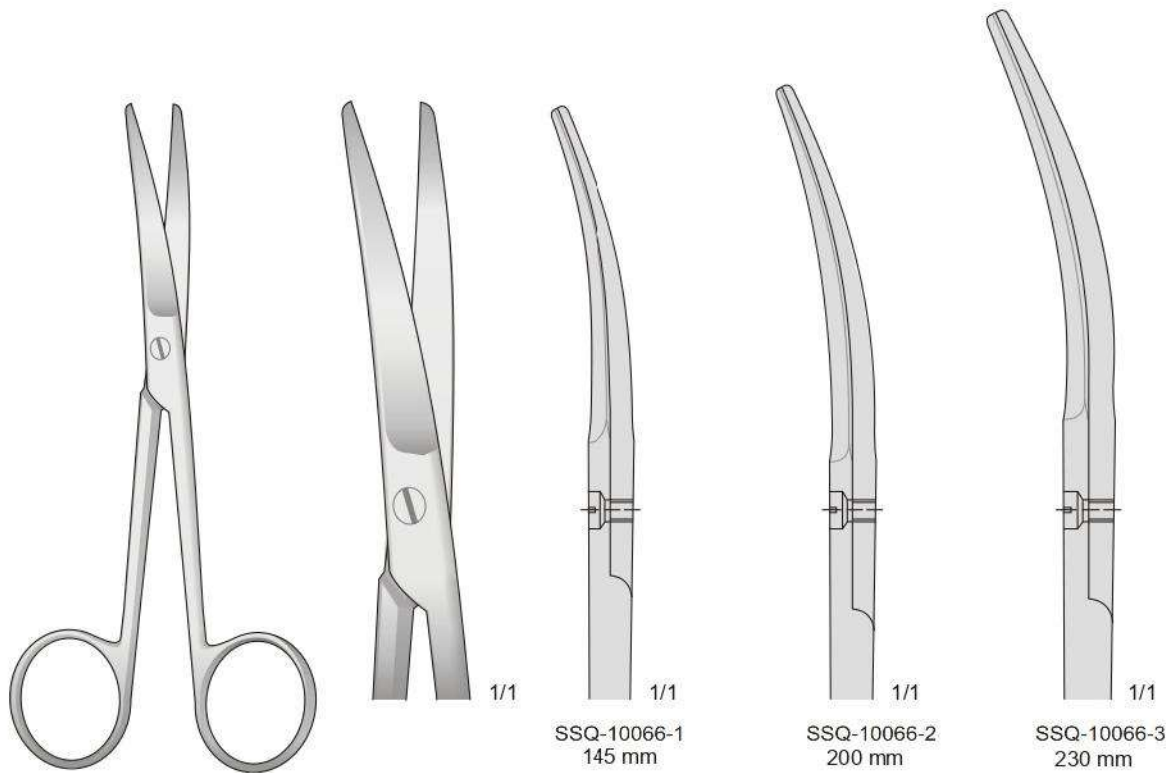

SSQ-10065

SSQ-10065-1  
130 mm

SSQ-10065-2  
145 mm

SSQ-10065-3  
165 mm

SSQ-10065-4  
185 mm

WERTHEIM  
SSQ-10066

SSQ-10066-1  
145 mm

SSQ-10066-2  
200 mm

SSQ-10066-3  
230 mm

Con una lama dentellata  
With one blade serrated  
Mit eine Schneide gezahnt  
Avec lame dentèle  
Con una hoja dentada

JOSEPH  
SSQ-10067  
150 mm

SSQ-10067-1  
150 mm

SSQ-10067-2  
150 mm