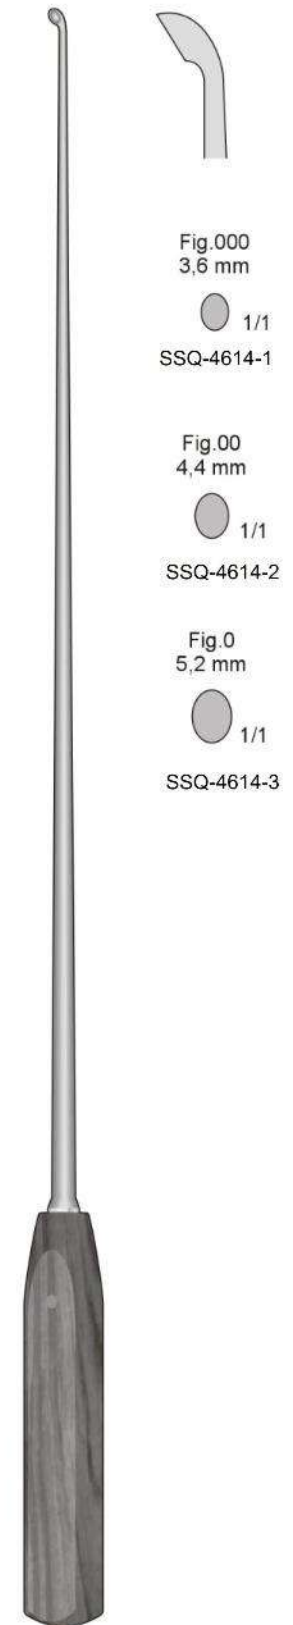

SYPERT  
SSQ-4612  
420 mm

SSQ-4613  
410 mm

SSQ-4614  
410 mm

CLEVELAND  
SSQ-4617 -14140 mm  
SSQ-4617 -17170 mm

CLEVELAND  
SSQ-4618 15150 mm  
SSQ-4618 17170 mm

SSQ-4619  
200 mm

CUSHING  
SSQ-4615  
190 mm