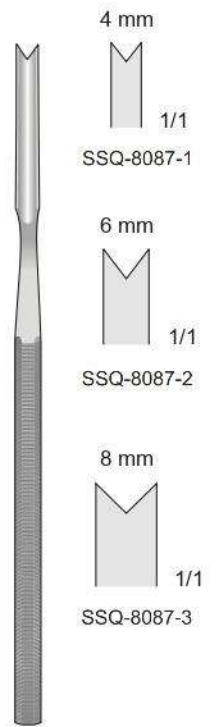

**COTTLE-NEIVERT**  
SSQ-8083  
200 mm

**AUFRICHT**  
SSQ-8084  
175 mm

**KILIAN**  
SSQ-8085  
160 mm

**KILIAN-KLAUS**  
SSQ-8086  
160 mm

**BALLENGER**  
SSQ-8087  
150 mm

Diritta  
Straight  
Gerade  
Droites  
Rectas