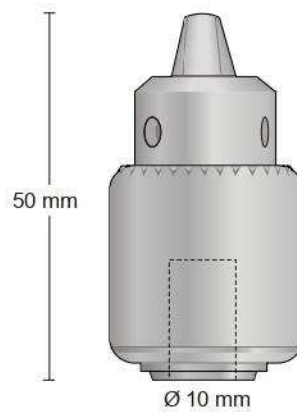

Inox
ORIGINAL JACOBS

SSQ-6784-2
50 mm