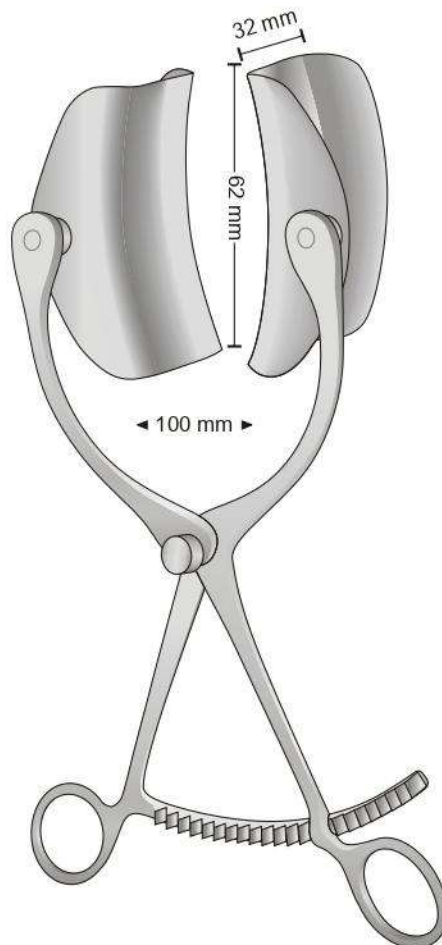

COLLIN
SSQ-9381
220 mm