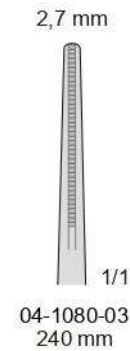

Pinzette atraumatiche
Atraumatische pinzetten
Atraumatic vascular tissue forceps
Pincés atraumatiques
Pinzas atraumaticas