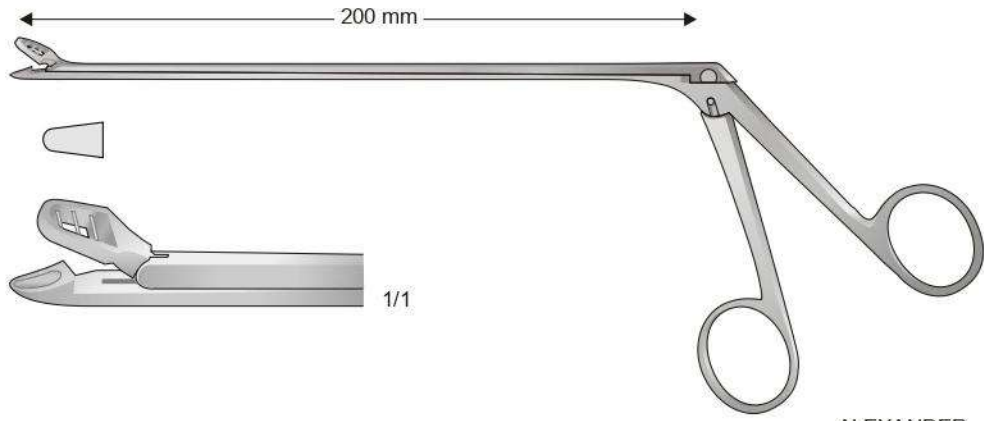

ALEXANDER
SSQ-7100