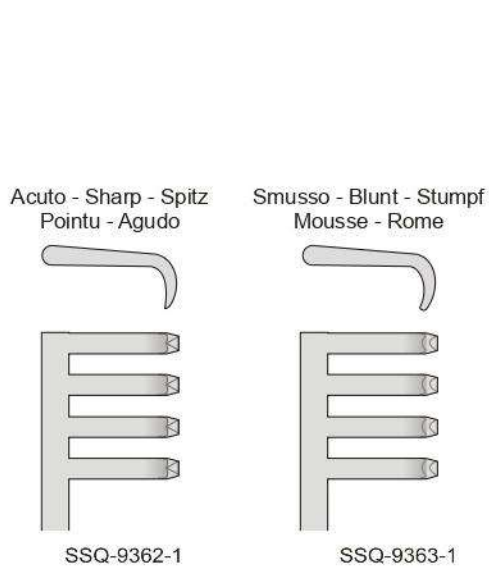

4 x 4 Denti
4 x 4 Teeth
4 x 4 Zähne
4 x 4 Dents
4 x 4 Dientes