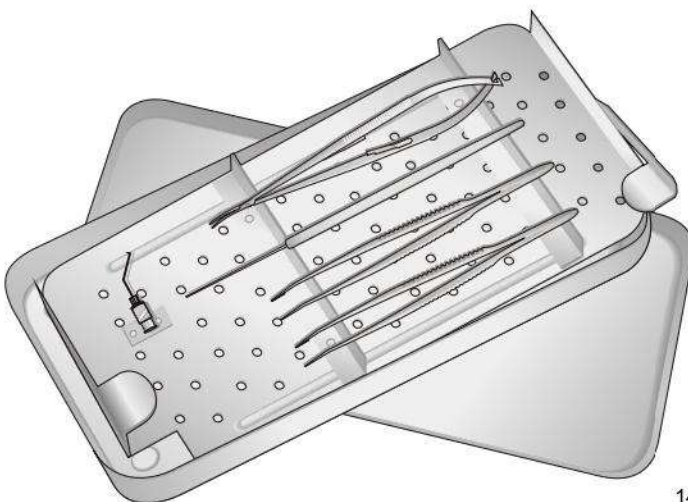

14-1400-01

14-1400
Consisting

- Micro pinzetta 1x2 denti cm. 9,5
- Micro pinzetta McPerson cm. 9,5
- Micro pinzetta cristallino cm. 11
- Micro spatola mm. 0,2
- Ago lacrimale curvo mm. 35