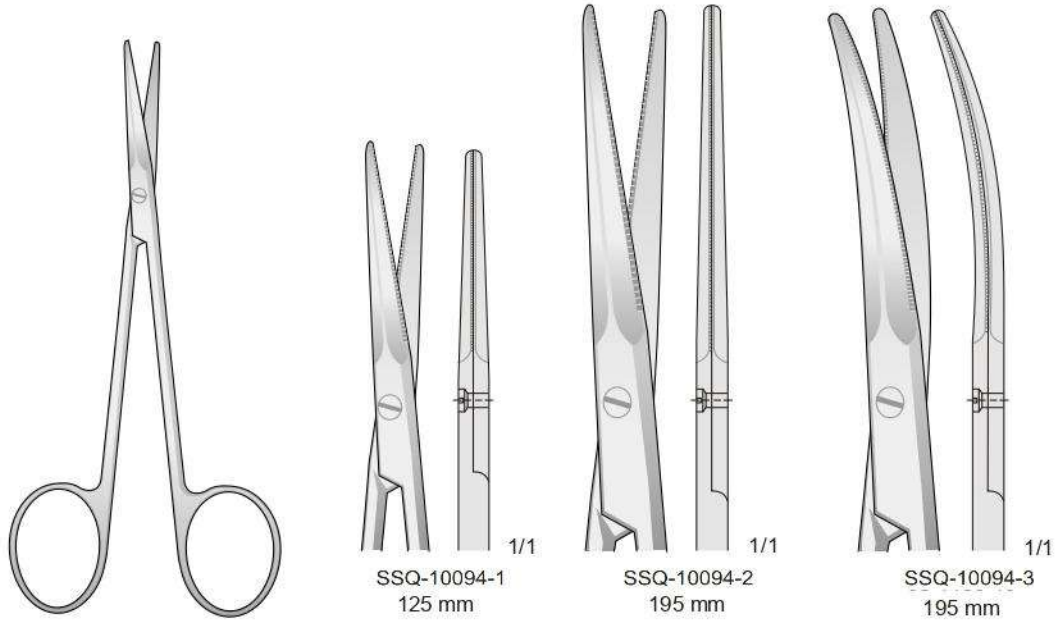

SSQ-10092-2  
150 mm

SSQ-10092

MAYO-STILLE  
SSQ-10093

SSQ-10093-1  
140 mm

SSQ-10093-2  
170 mm

SSQ-10093-3  
140 mm

SSQ-10093-4  
170 mm

Forbici per dissezione a taglio bilaterale - Bilateral Dissecting Scissors  
Präparierscheren - Ciseaux à dissection - Tijeras para preparaciones