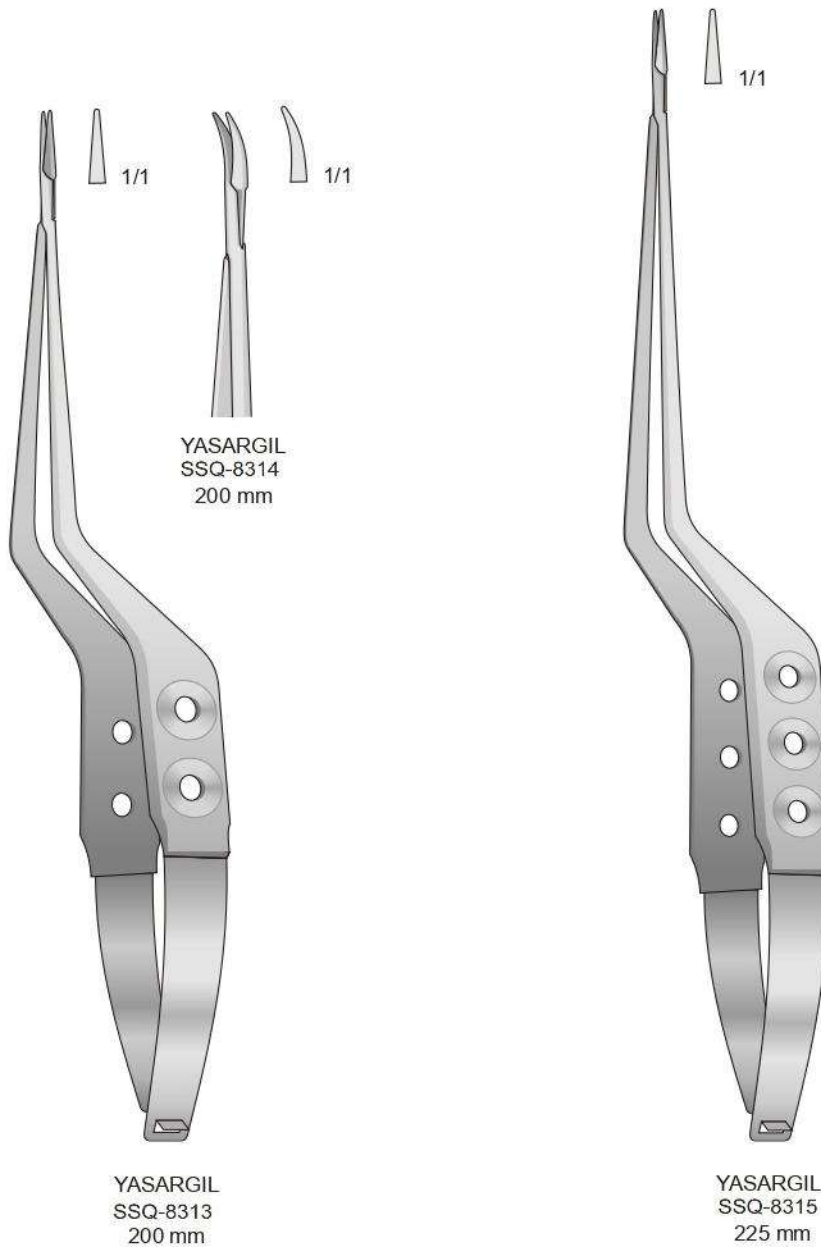

1/1

Con morso liscio - Smooth jaws  
Glattes Maul - A' mors lisses - Mandibula lisa

JACOBSON  
SSQ-8310  
180 mm

SSQ-8311  
225 mm

SSQ-8312  
225 mm

Portaghi con inserti al tungsteno  
Needle Holders with tungsten-carbide inserts  
Nadelhalter mit Hartmetalleinlagen  
Porte aiguilles avec plaquettes en carbure de tungstène  
Portaagujas con plaquitas de carburo de tungsteno