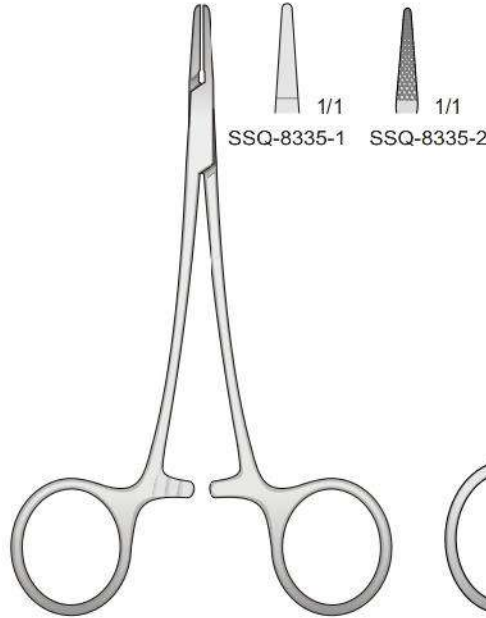

SSQ-8335
120 mm