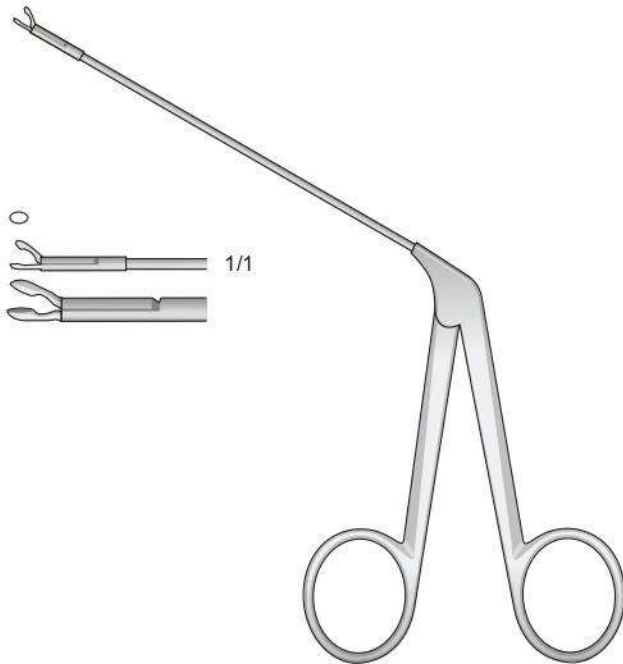

WULLSTEIN
SSQ-8056
80 mm