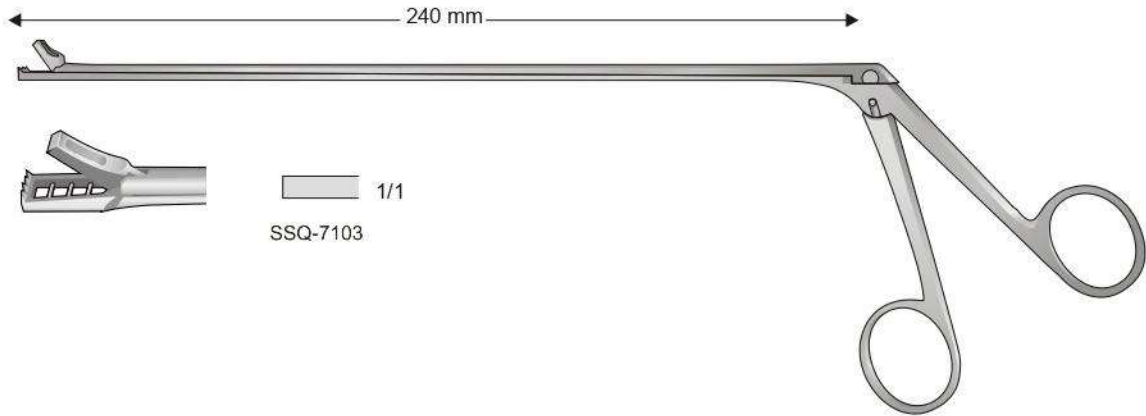

KEVORKIAN
SSQ-7103