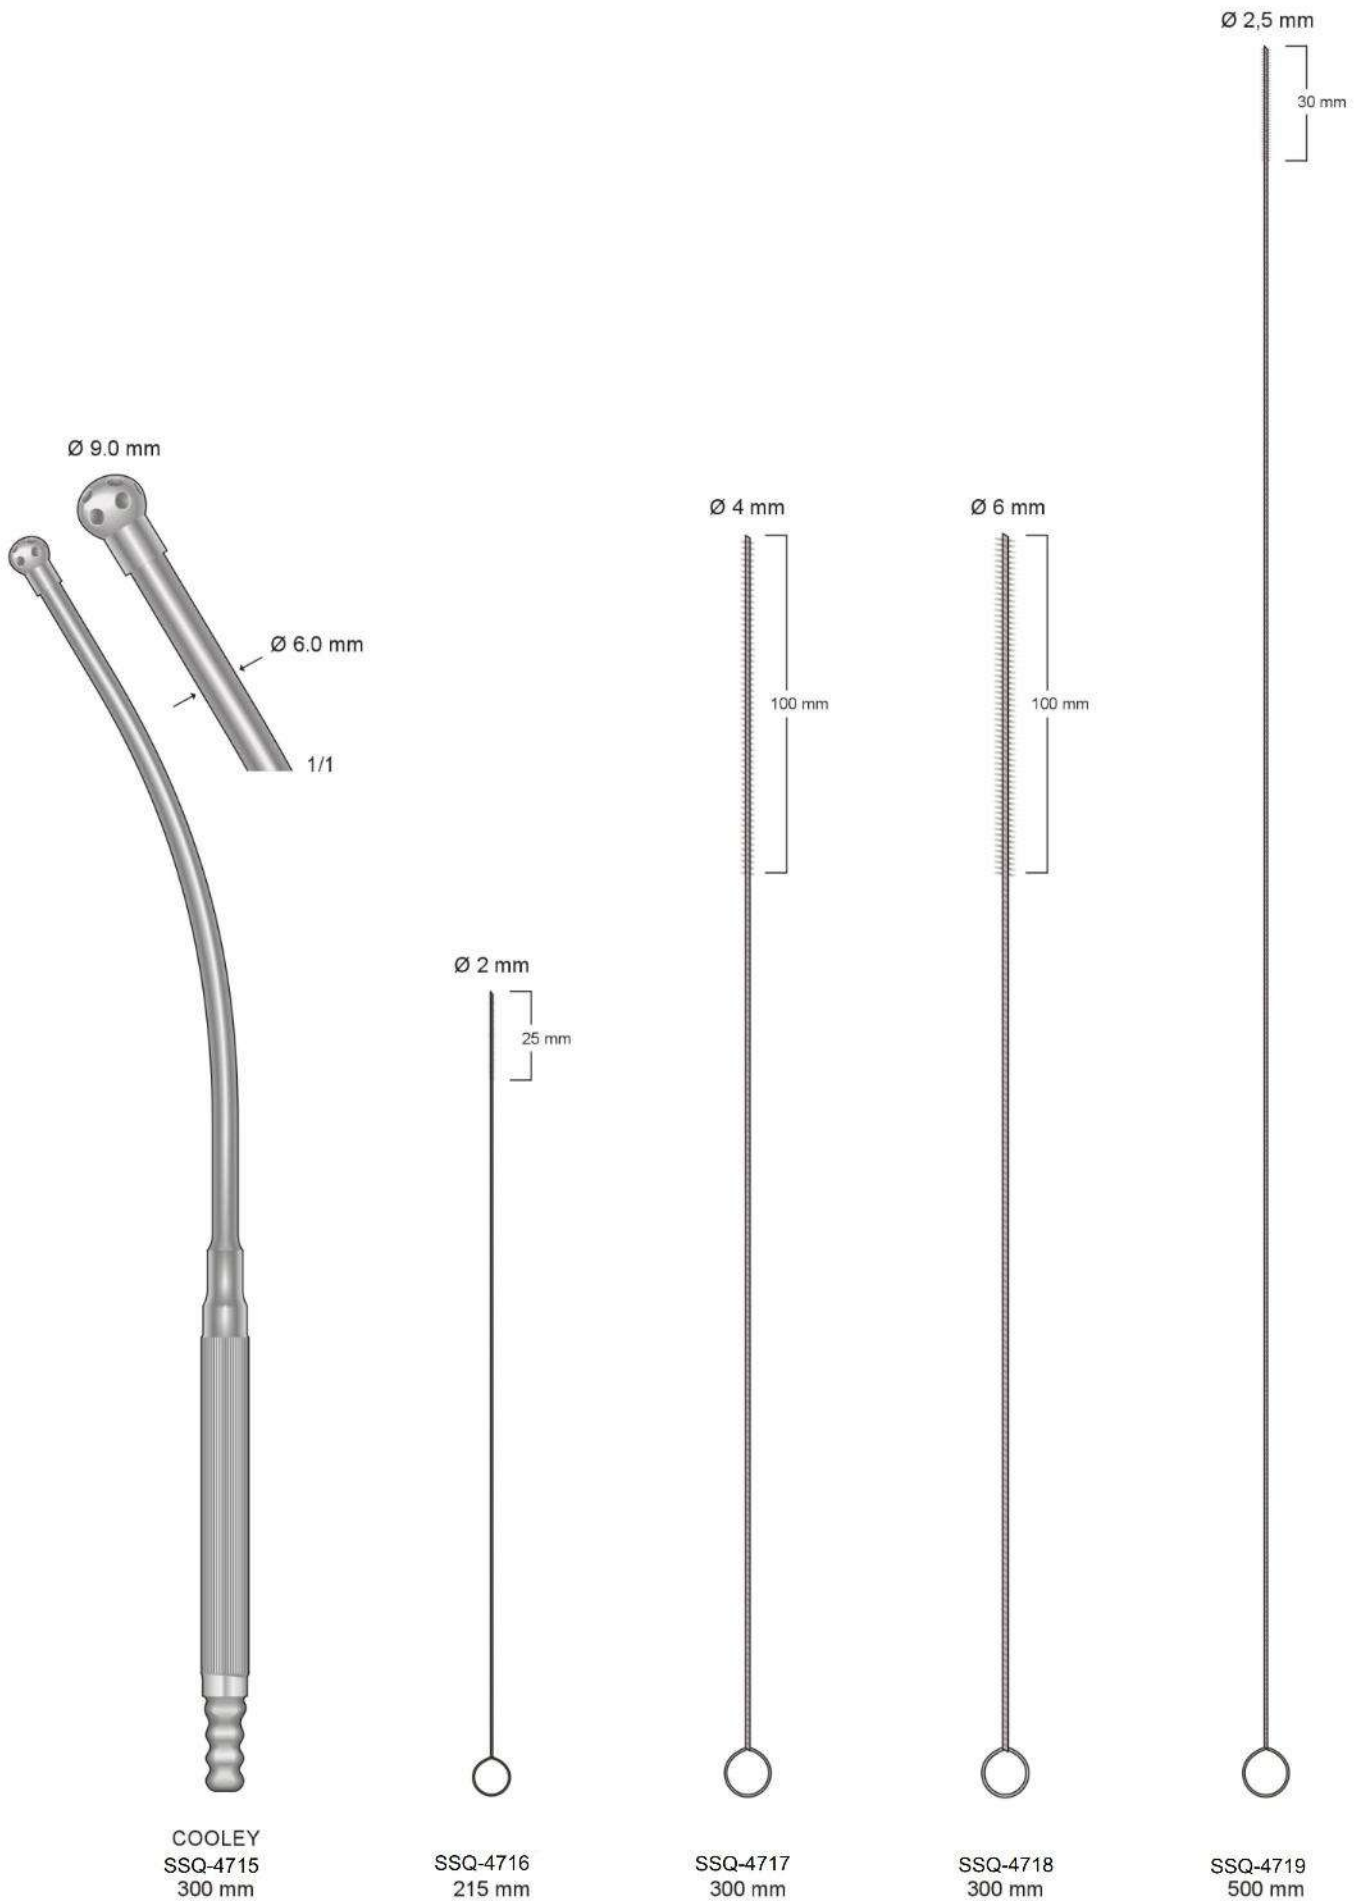

mm: Schnittlänge  
Length of blades  
Lunghezza della lama  
Largo de hojas  
Longueur de la lame

Metallheft  
Metal handle  
Manico in metallo  
Mango metálico  
Manche métal

Holzheft  
Wooden handle  
Manico in legno  
Mango de madera  
Manche bois