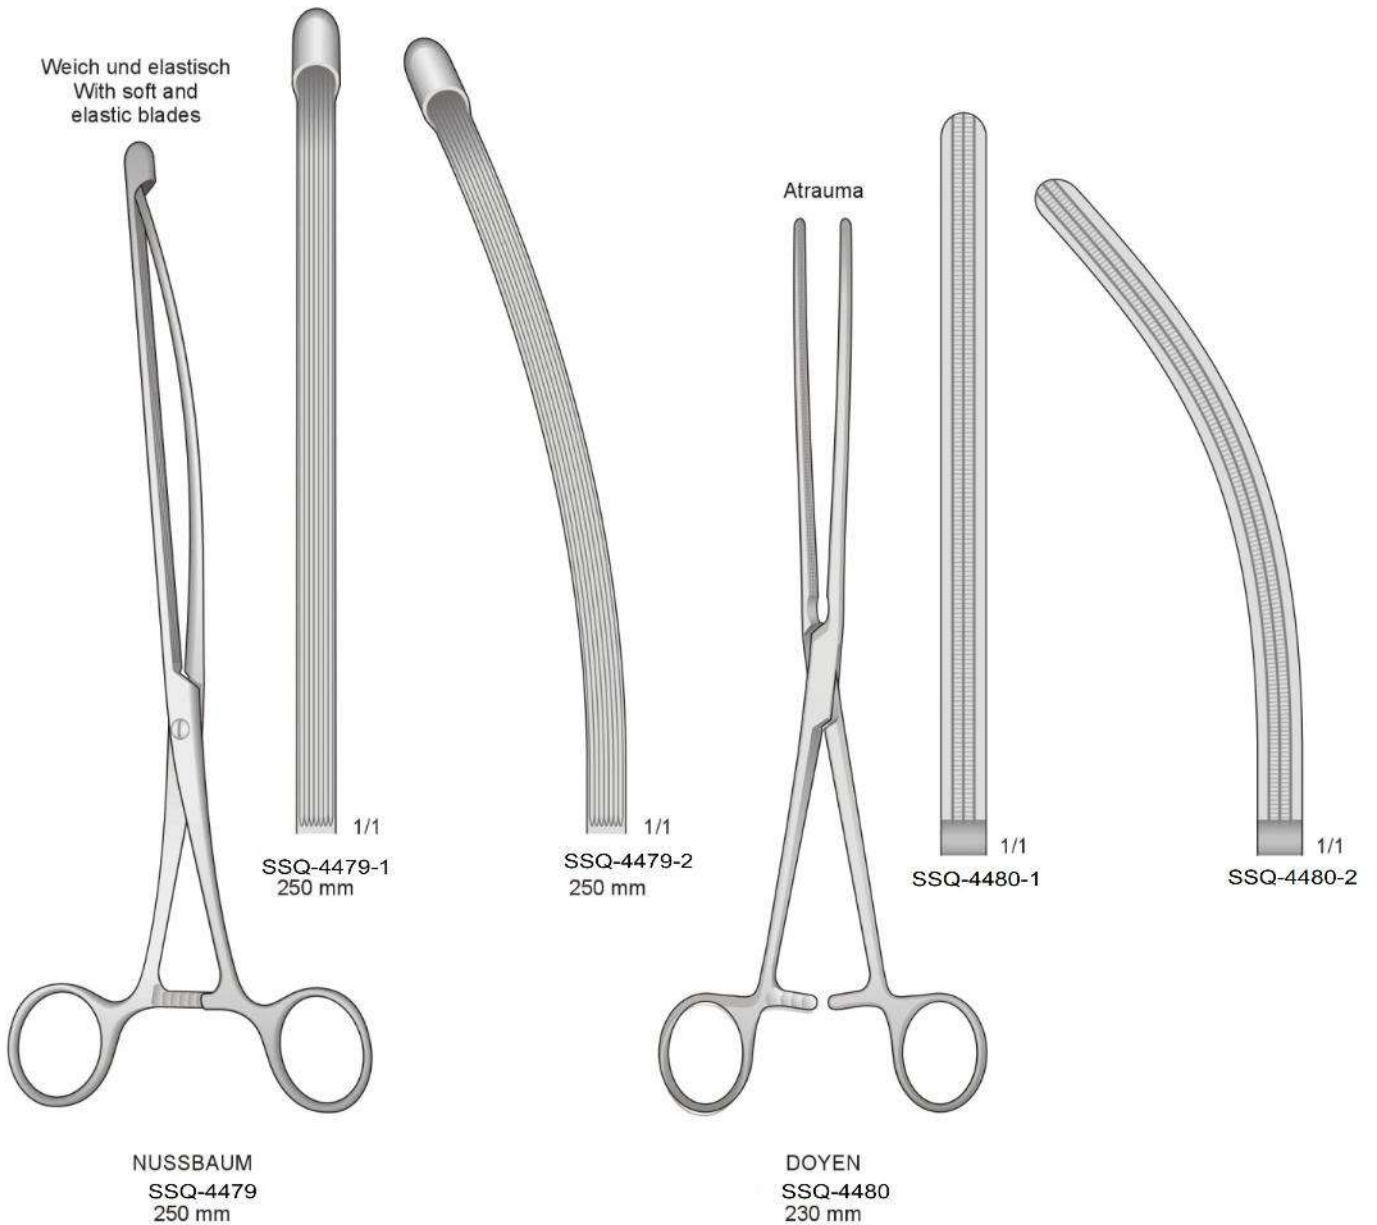

SSQ-4477-4  
230 mm

SSQ-4477  
WERTHEIM

RESANO  
SSQ-4476  
280 mm

1/1

Titan - Titanium - Titanio - Titane

HALSTED-MOSQUITO  
SSQ-4482  
120 mm

HALSTED-MOSQUITO  
SSQ-4483  
120 mm

KELLY  
SSQ-4484  
140 mm