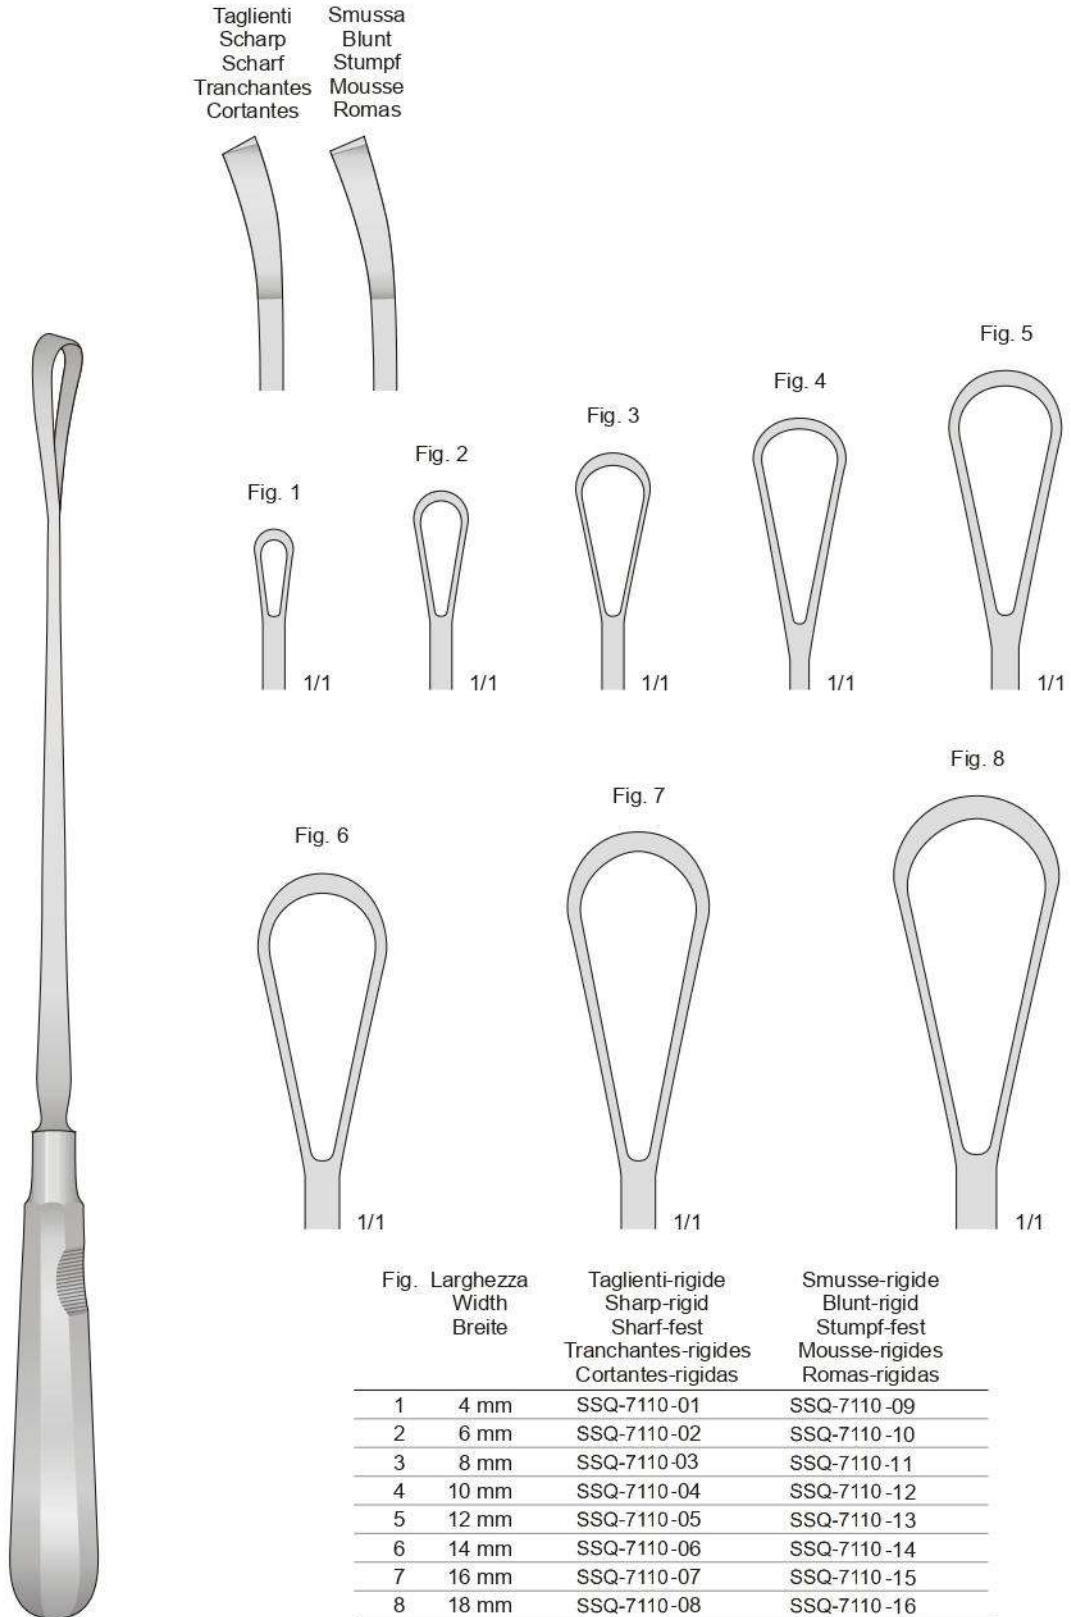

RECAMIER
SSQ-7110
310 mm

Fig.	Larghezza Width Breite	Taglienti-rigide Sharp-rigid Sharf-fest Tranchantes-rigides Cortantes-rigidas	Smusse-rigide Blunt-rigid Stumpf-fest Mousse-rigides Romas-rigidas
1	4 mm	SSQ-7110-01	SSQ-7110-09
2	6 mm	SSQ-7110-02	SSQ-7110-10
3	8 mm	SSQ-7110-03	SSQ-7110-11
4	10 mm	SSQ-7110-04	SSQ-7110-12
5	12 mm	SSQ-7110-05	SSQ-7110-13
6	14 mm	SSQ-7110-06	SSQ-7110-14
7	16 mm	SSQ-7110-07	SSQ-7110-15
8	18 mm	SSQ-7110-08	SSQ-7110-16