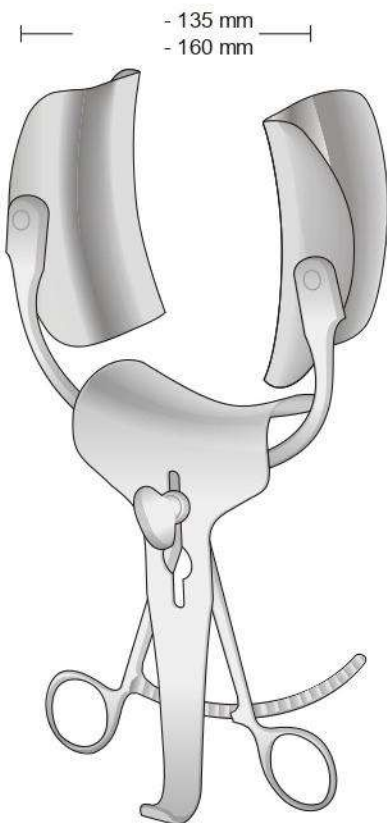

COLLIN
SSQ-9382
Completo - Complete
Komplett - Complets - Completos
09-1850-01-1850-02-1850-03

COLLIN
SSQ-9383
Completo - Complete
Komplett - Complets - Completos
09-1860-01-1860-02-1860-03

COLLIN
SSQ-9384
Completo - Complete
Komplett - Complets - Completos
09-1870-01-1870-02-1870-03

SSQ-9382-1
Allargatore solo
Spreader only
Sperrer allein
Ecarteur seul
Separador suelto

SSQ-9383-1
Allargatore solo
Spreader only
Sperrer allein
Ecarteur seul
Separador suelto

SSQ-9384-1
Allargatore solo
Spreader only
Sperrer allein
Ecarteur seul
Separador suelto

SSQ-9382-2
Valva centrale
Center blade
Mittelblatt
Valve centrale
Valva central
55 x 55 mm

SSQ-9383-2
Valva centrale
Center blade
Mittelblatt
Valve centrale
Valva central
55 x 65 mm

SSQ-9384-2
Valva centrale
Center blade
Mittelblatt
Valve centrale
Valva central
55 x 75 mm

SSQ-9382-3
Valve laterali
Lateral blades
Seitliche Blätter
Valves latérales
Valvas laterales
32 x 62 mm

SSQ-9383-3
Valve laterali
Lateral blade
Seitliche Blätter
Valves latérales
Valvas laterales
38 x 80 mm

SSQ-9384-3
Valve laterali
Lateral blade
Seitliche Blätter
Valves latérales
Valvas laterales
38 x 100 mm

Completo - Complete
Komplett - Complets - Completos

Unità di vendita delle valve: paio
Sales Unit of blades: pair
Bestelleinheit der Blätter: Paar
Unité de commande pour les valves: paire

COLLIN
SSQ-9382 / SSQ-9383 / SSQ-9384