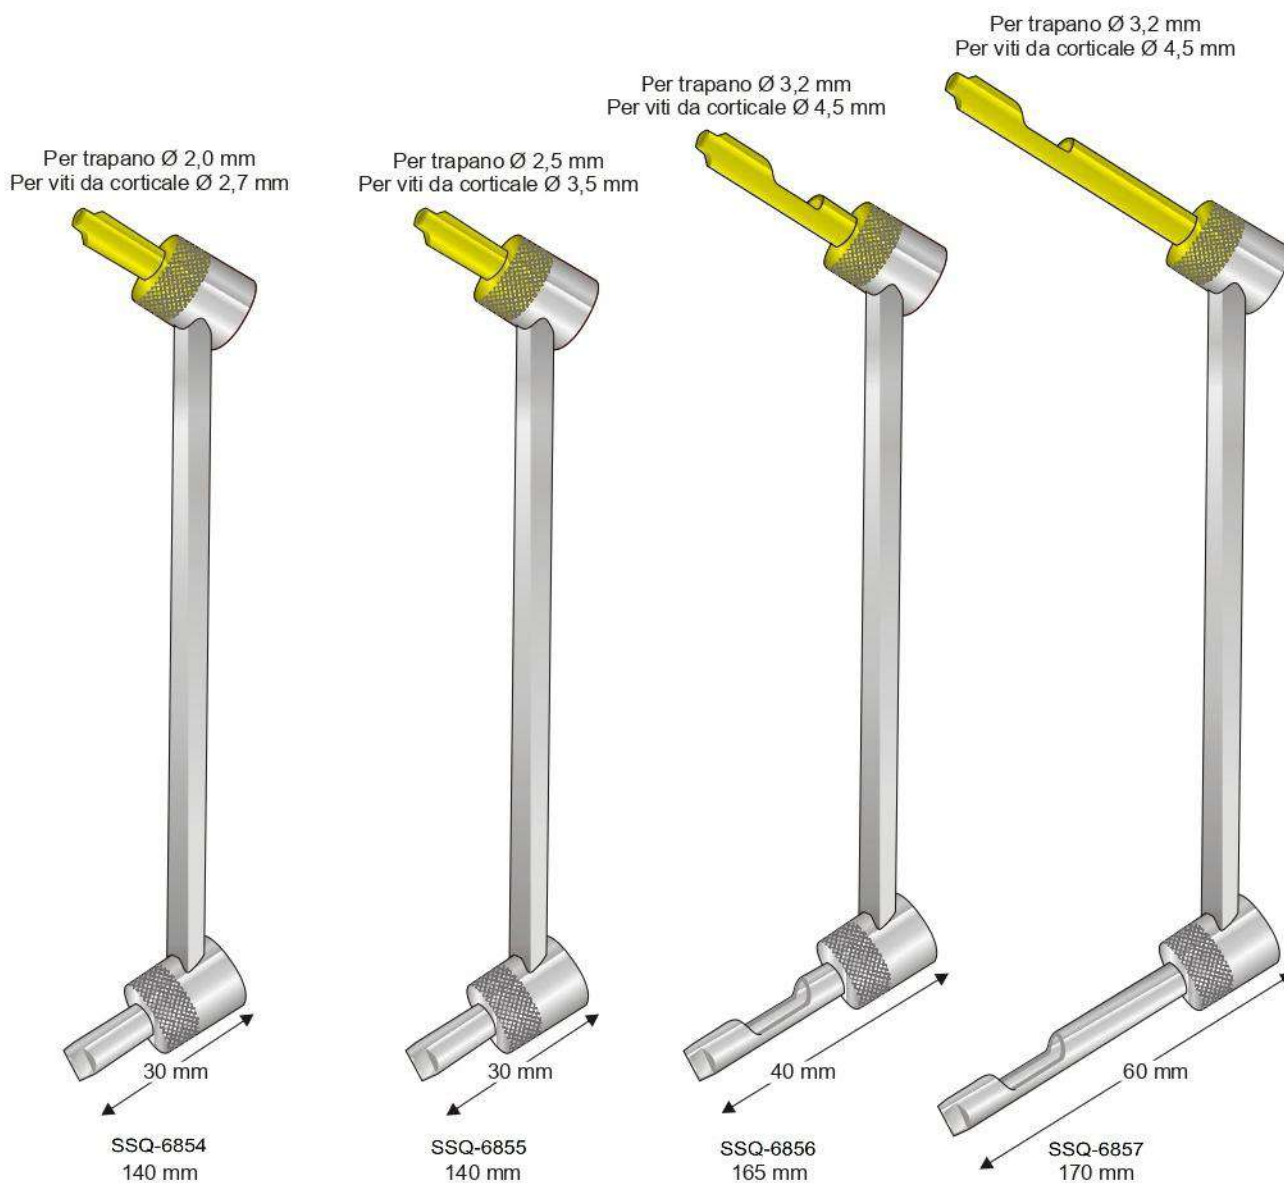

Centratori guida punte - Drill guides - Bohrbüchsen zu Knochenplatten - Guide méche

Codificazione del colore

verde = centrico
oro = eccentrico