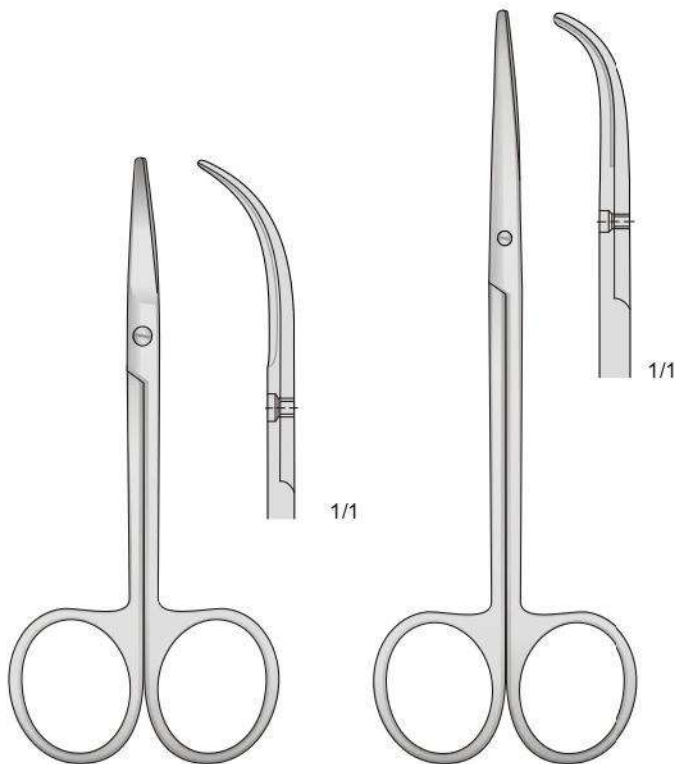

SSQ-10068  
165 mm

Con occhiello per sutura - With eye for suture  
Mit faden bohrung - Avec oeil pour les sutures  
Tijeras para ligaduras

BABY - METZENBAUM  
SSQ-10069  
115 mm

LITTLER  
SSQ-10070  
120 mm