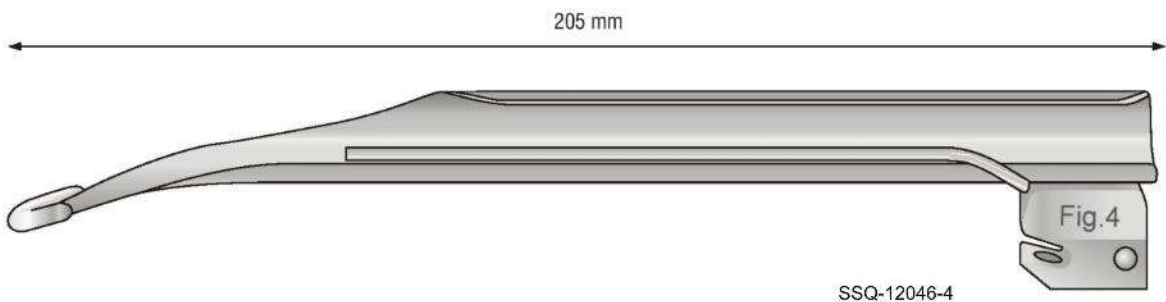

Laringoscopio
MILLER

Fibre ottiche
Fiberoptic