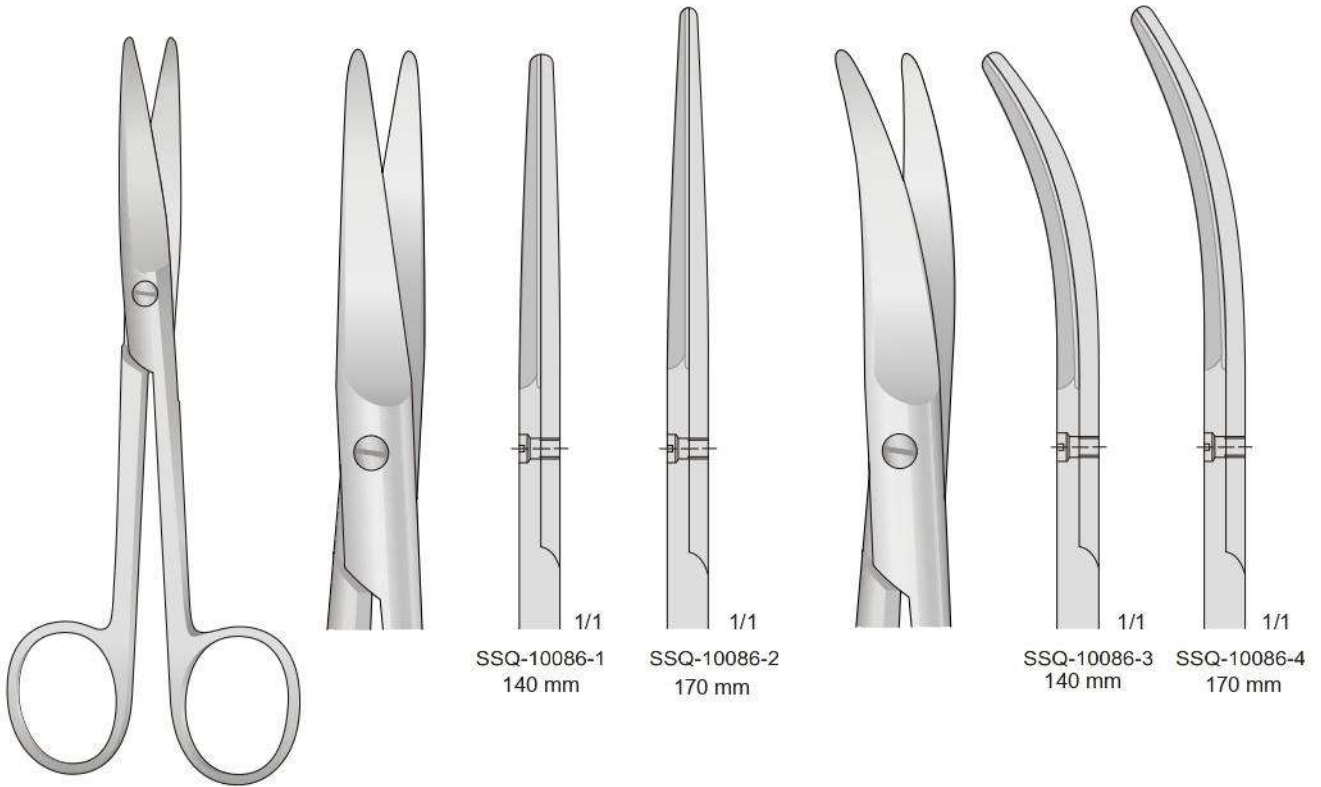

Forbici per dissezione - Dissecting scissors - Präparierscheren - Ciseaux à dissection - Tijeras para preparaciones

MAYO
SSQ-10086