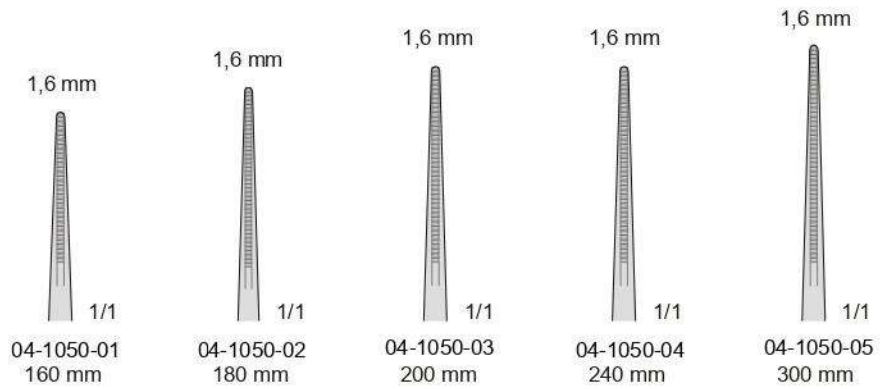

Pinzette atraumatiche
Non-traumatic vascular tissue forceps
Atraumatische pinzetten
Pincas atraumaticas
Pinzas atraumaticas