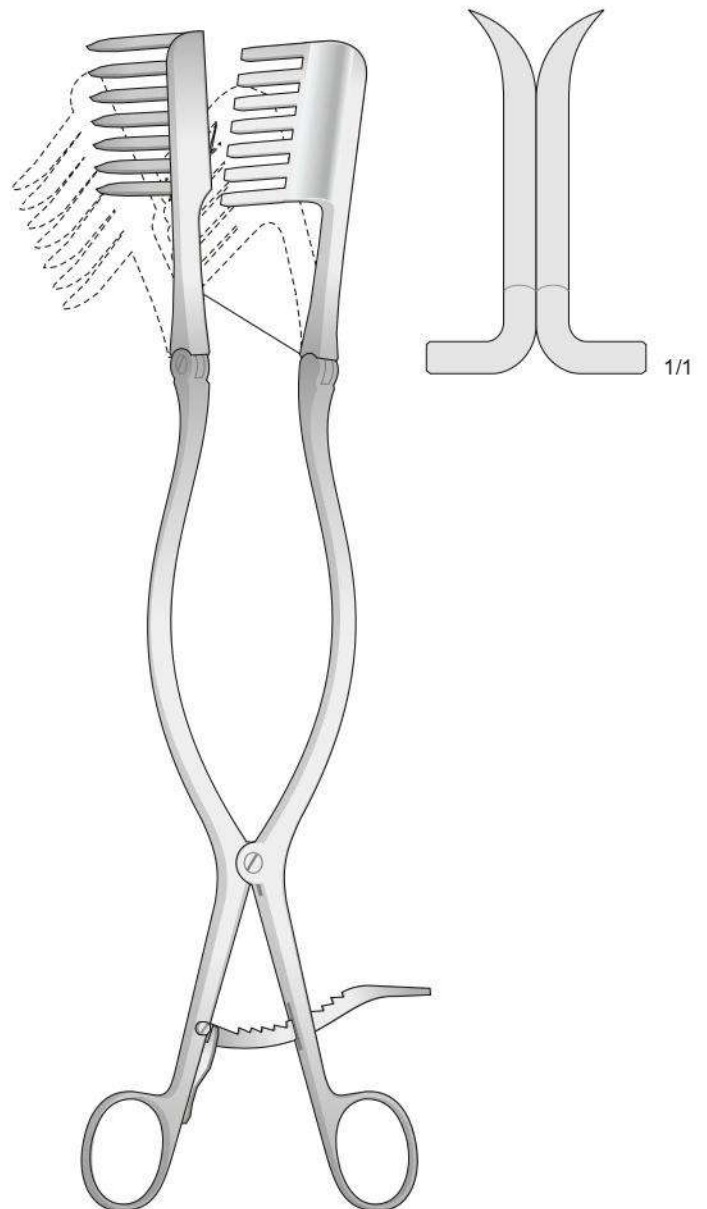

BECKMANN  
SSQ-9372-2  
310 mm

Smusso - Blunt - Stumpf  
Mousse - Romas

5 x 4 Denti  
5 x 4 Teeth  
5 x 4 Zähne  
5 x 4 Dents  
5 x 4 Dientes

ADSON  
SSQ-9373  
320 mm

Acuto-Sharp-Spitz  
Pointú-Agudas

7 x 7 Denti  
7 x 7 Teeth  
7 x 7 Zähne  
7 x 7 Dents  
7 x 7 Dientes