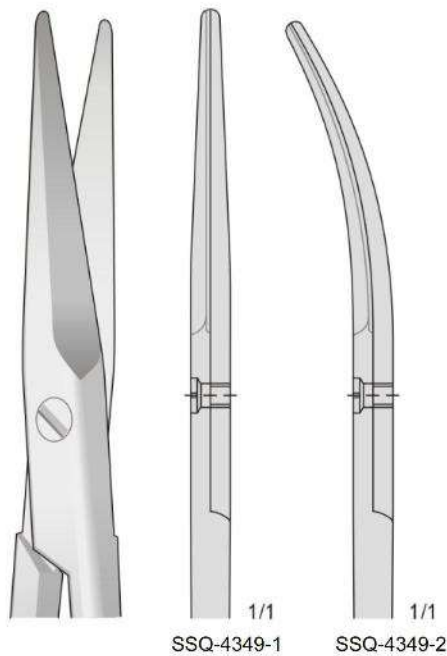

METZENBAUM
SSQ-4350
280 mm