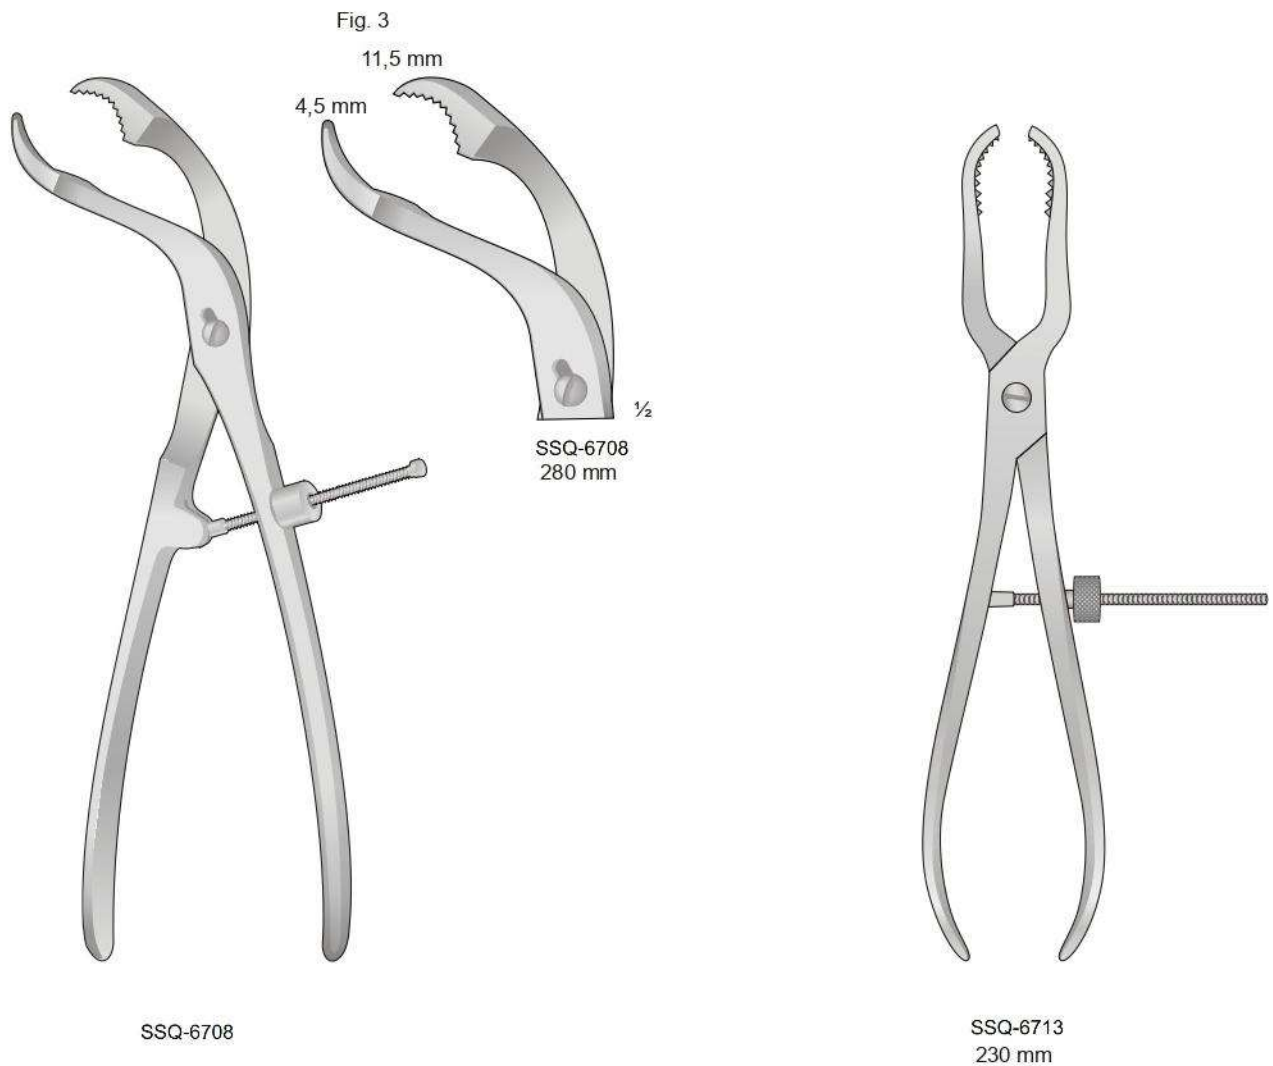

SSQ-6701  
140 mm

SSQ-6702  
170 mm

SSQ-6703  
235 mm

Autocentrante con blocco  
Selbstzentrierend mit gewindesperre  
Self-centering bone holding forceps with thread lock

SSQ-6715  
230 mm

1/1

SSQ-6716  
250 mm