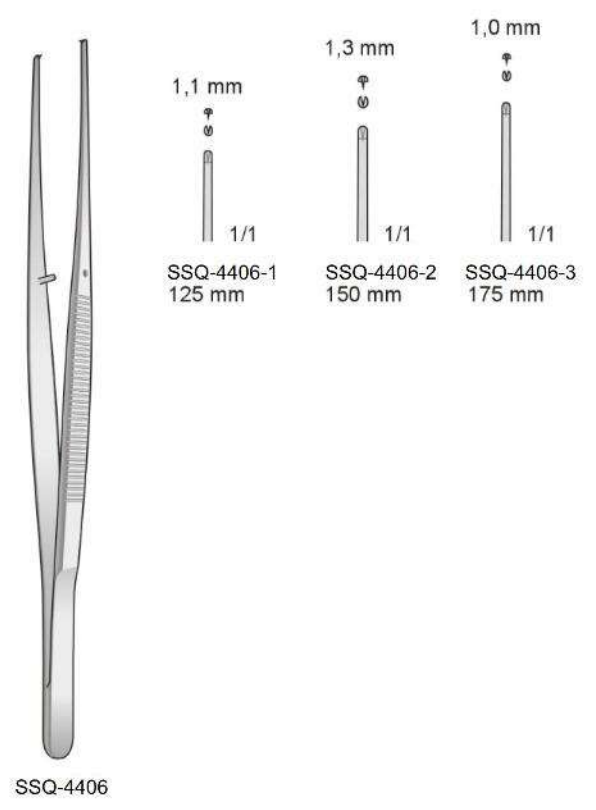

Mit Schaberende - With dissector end
Con estremità a forma di raschino
Con rascador - À rugine

Glattes Maul
Smooth Jaws
Morso liscio

1x2 Zähne
1x2 Tooth
1x2 Denti
1x2 Dientes
1x2 Dents

1x2 Zähne
1x2 Tooth
1x2 Denti
1x2 Dientes
1x2 Dents

1x2 Zähne
1x2 Tooth
1x2 Denti
1x2 Dientes
1x2 Dents