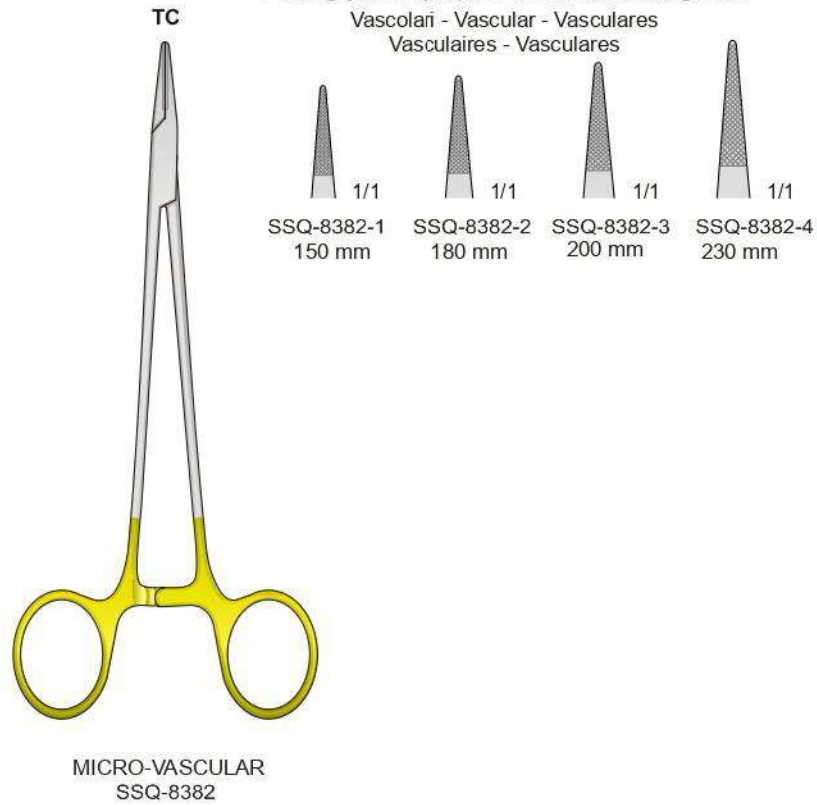

SSQ-8378  
145 mm

SSQ-8379  
150 mm

SAROT  
SSQ-8380

SWEDESH MOD.  
SSQ-8381

Portaghi con inserti al tungsteno - Needle Holders with tungsten-carbide inserts  
 Nadelhalter mit Hartmetalleinlagen - Porte aiguilles avec plaquettes en carbure de tungstène  
 Portaagujas con plaquitas de carburo de tungsteno