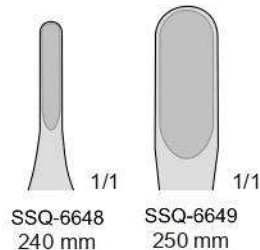

SSQ-6648
240 mm

SSQ-6649
250 mm