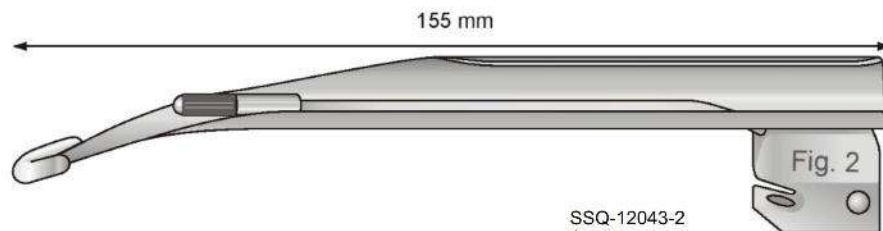

2,5 Volt  
300 mA

Per lama **AA-100**  
For blades **AA-100**  
Für Spatel **AA-100**  
Pour spatules **AA-100**  
Para hojas **AA-100**

**AA-B101**

2,5 Volt  
300 mA

Per lame **AA-101 + AA-104**  
For blades **AA-101 + AA-104**  
Für Spatel **AA-101 + AA-104**  
Pour spatules **AA-101 + AA-104**  
Para hojas **AA-101 + AA-104**

Laringoscopio  
**MILLER**

**AA-B100**  
2,5 Volt  
300 mA

Per lama **AA-200 + AA-203**  
For blades **AA-200 + AA-203**  
Für Spatel **AA-200 + AA-203**  
Pour spatules **AA-200 + AA-203**  
Para hojas **AA-200 + AA-203**

**AA-B101**  
2,5 Volt  
300 mA

Per lama **AA-204**  
For blades **AA-204**  
Für Spatel **AA-204**  
Pour spatules **AA-204**  
Para hojas **AA-204**

Laringoscopio  
**NEGUS - GUEDEL**

**AA-B100**  
2,5 Volt  
300 mA