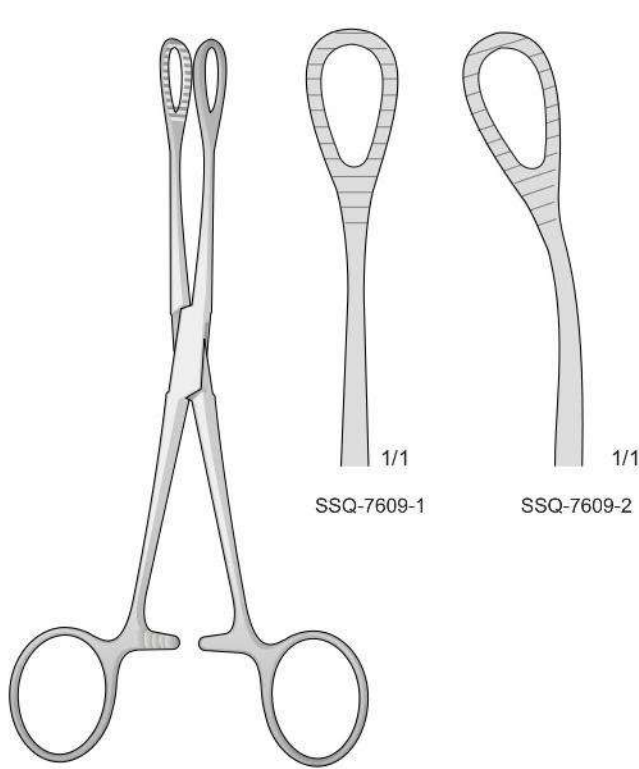

FOERSTER-BALLENGER
SSQ-7609
180 mm