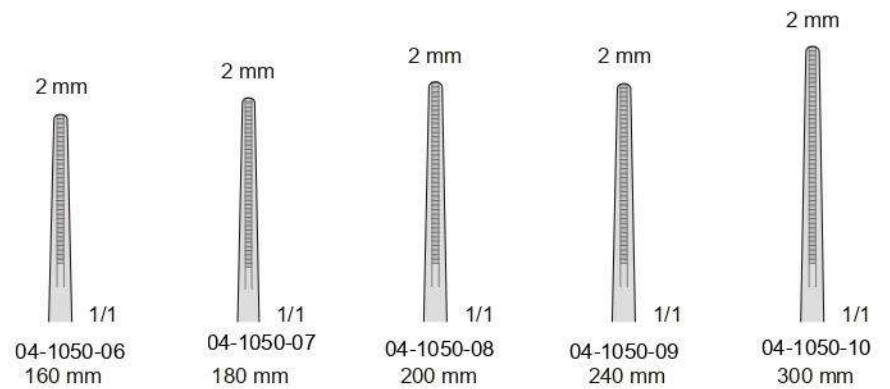

Pinzette atraumatiche
Non-traumatic vascular tissue forceps
Atraumatische pinzetten
Pincas atraumaticas
Pinzas atraumaticas