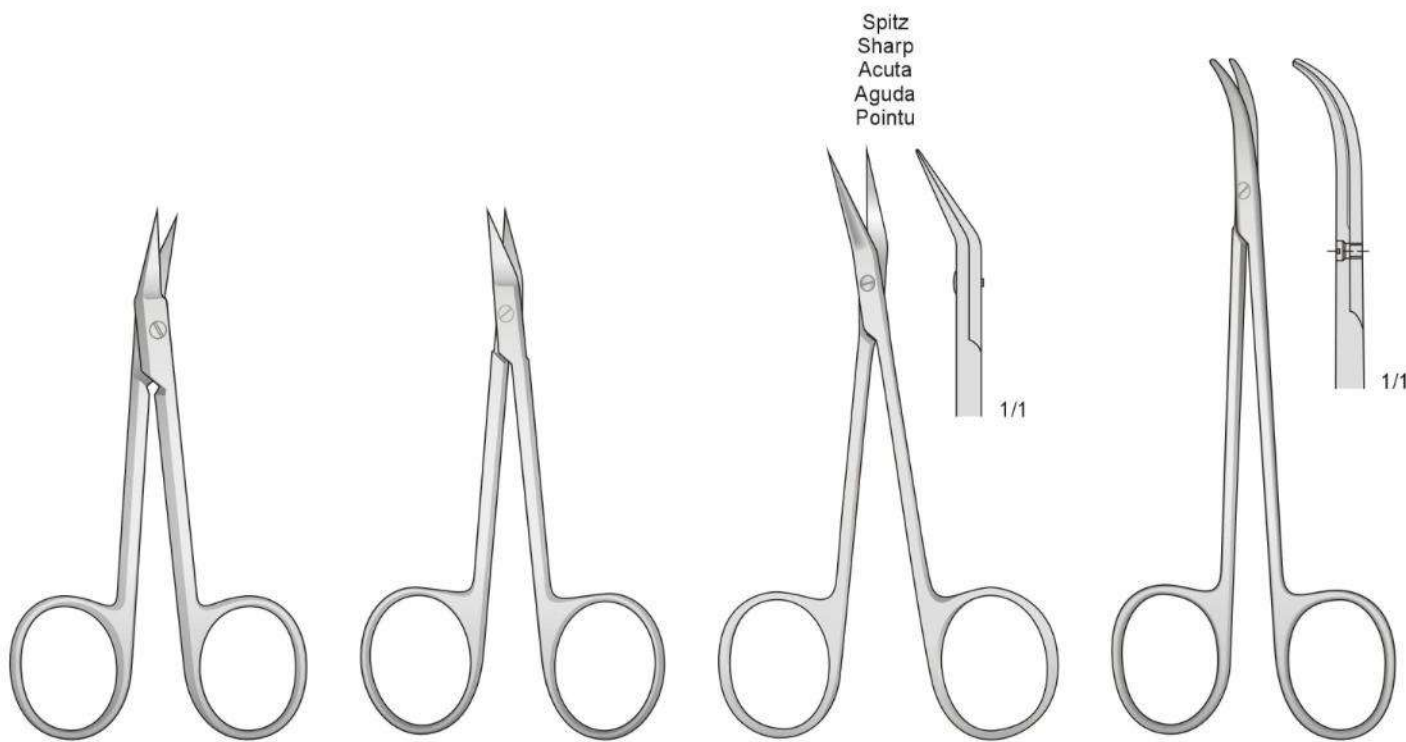

O'BRIEN
SSQ-4325
95 mm

DANIELS
SSQ-4326
90 mm

BIRO
SSQ-4327
100 mm

CINELLI
SSQ-4328
115 mm