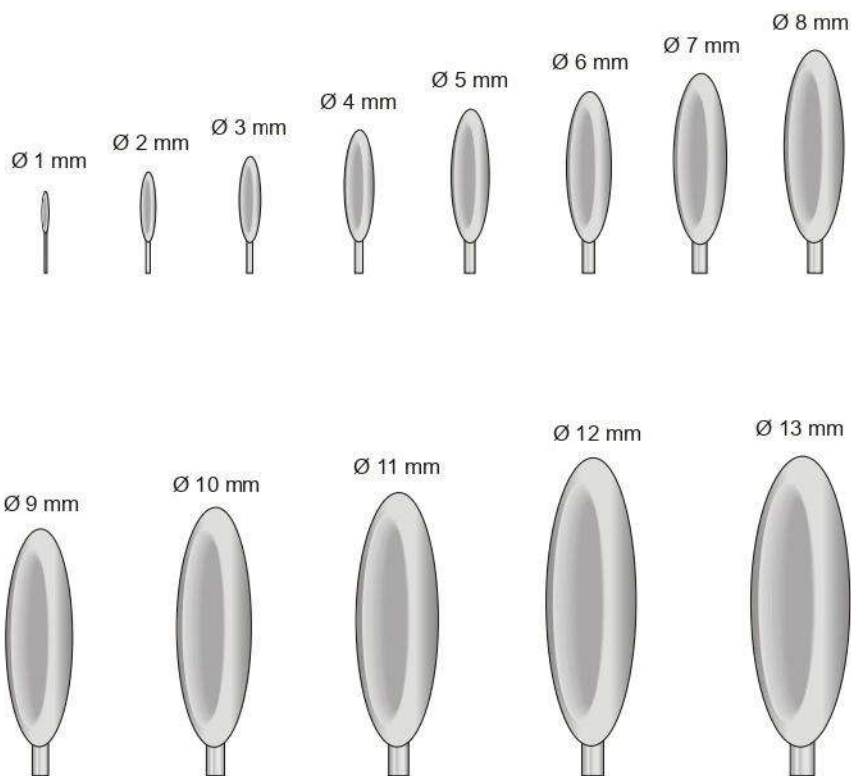

- SSQ-7009-1 - 190 mm - Ø 3 mm
- SSQ-7009-2 - 190 mm - Ø 4 mm
- SSQ-7009-3 - 190 mm - Ø 5 mm
- SSQ-7009-4 - 190 mm - Ø 6 mm
- SSQ-7009-5 - 190 mm - Ø 7 mm
- SSQ-7009-6 - 190 mm - Ø 8 mm
- SSQ-7009-7 - 190 mm - Ø 9 mm
- SSQ-7009-8 - 190 mm - Ø 10 mm
- SSQ-7009-9 - 190 mm - Ø 11 mm

- SSQ-7010-1 - 300 mm - Ø 1 mm
- SSQ-7010-2 - 300 mm - Ø 2 mm
- SSQ-7010-3 - 300 mm - Ø 3 mm
- SSQ-7010-4 - 300 mm - Ø 4 mm
- SSQ-7010-5 - 300 mm - Ø 5 mm
- SSQ-7010-6 - 300 mm - Ø 6 mm
- SSQ-7010-7 - 300 mm - Ø 7 mm
- SSQ-7010-8 - 300 mm - Ø 8 mm
- SSQ-7010-9 - 300 mm - Ø 9 mm
- SSQ-7010-10 - 300 mm - Ø 10 mm
- SSQ-7010-11 - 300 mm - Ø 11 mm
- SSQ-7010-12 - 300 mm - Ø 12 mm
- SSQ-7010-13 - 300 mm - Ø 13 mm

SSQ-7009
Set completo di 9 pezzi
con custodia

SSQ-7010
Set completo di
13 pezzi