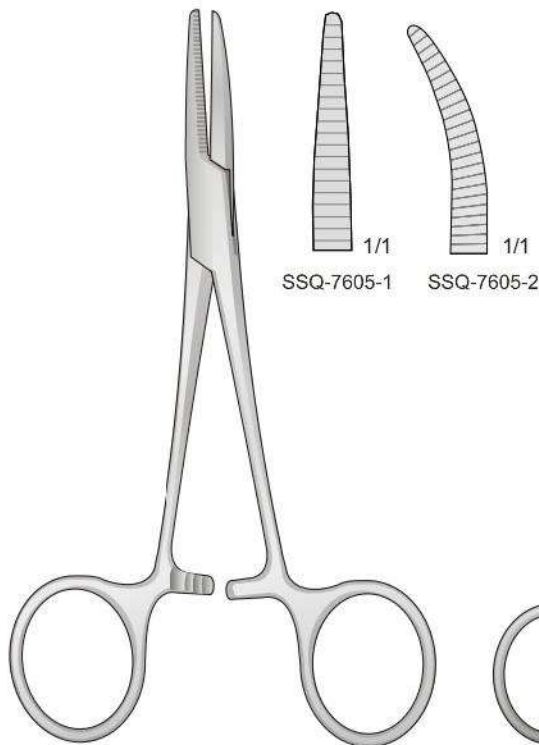

COLLIN  
SSQ-7602  
260 mm

Pinze Sinus  
Sinus forceps  
Sinus klemmen  
Pinces à Sinus  
Pinzas para seno

LISTER  
SSQ-7603  
150 mm

TERRIER  
SSQ-7604  
130 mm

JONES  
SSQ-7605  
150 mm

GROSS  
SSQ-7606-1- 130 mm  
SSQ-7606-2- 160 mm