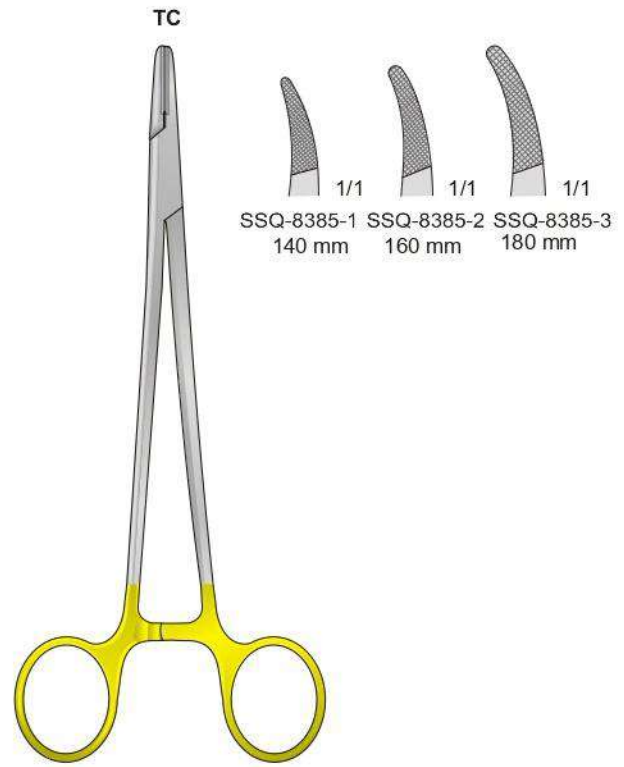

MAYO-HEGAR-HEANEY
SSQ-8385