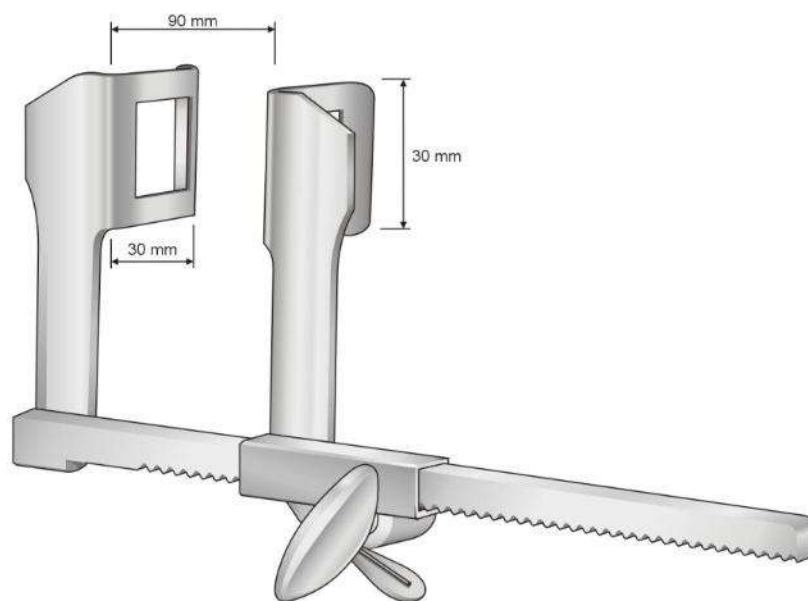

HAIGHT
SSQ-4575