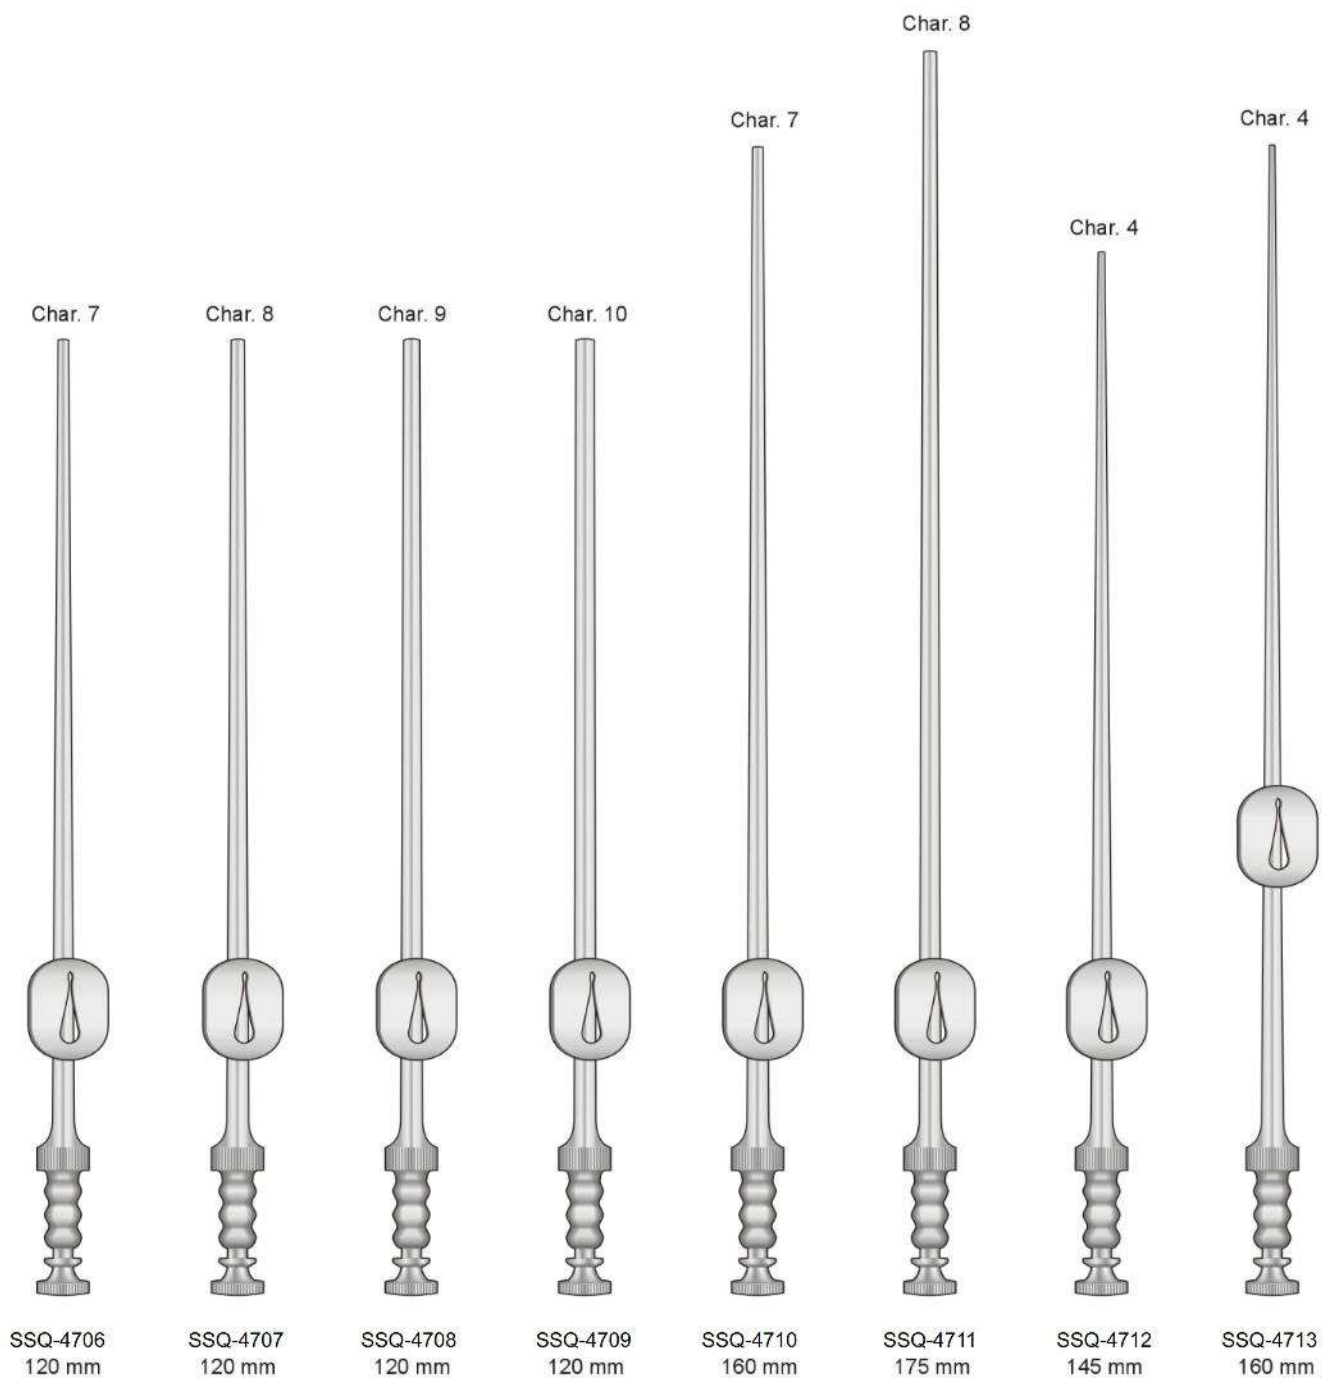

SSQ-4713

Lunghezza Cannula	No.7 2,5 x 1,9	No.8 3,0 x 2,2	No.9 3,5 x 2,5	No.10 4,0 x 3,0
M = 120 mm	SSQ-4706-1	SSQ-4706-2	SSQ-4706-3	SSQ-4706-4
L = 145 mm	SSQ-4707-1	SSQ-4707-2	SSQ-4707-3	SSQ-4707-4
LL = 160 mm	SSQ-4708-1	SSQ-4708-2	SSQ-4708-3	SSQ-4708-4 For Trans-sphenoidal
LLL = 175 mm	SSQ-4709-1	SSQ-4709-2	SSQ-4709-3	SSQ-4709-4 For Trans-sphenoidal

Char. 1	= 0,3 mm
Char. 2	= 0,6 mm
Char. 3	= 1,0 mm
Char. 4	= 1,3 mm
Char. 5	= 1,6 mm
Char. 6	= 2,0 mm
Char. 7	= 2,3 mm
Char. 8	= 2,6 mm
Char. 9	= 3,0 mm
Char. 10	= 3,3 mm