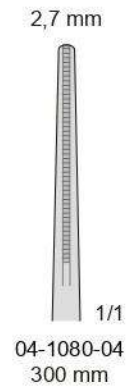

Pinzette atraumatiche
Atraumatische pinzetten
Atraumatic vascular tissue forceps
Pincés atraumatiques
Pinzas atraumaticas