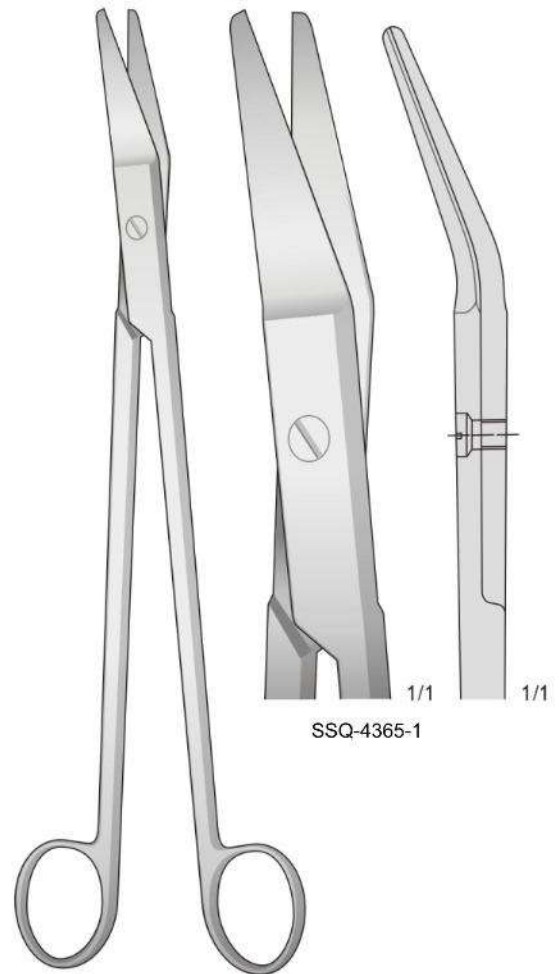

POTTS-SMITH  
SSQ-4361  
180 mm

Gezahnt - Serrated  
Dentellata - Dentadas  
Dentelés

**HARVEY**  
SSQ-4362  
125 mm

Spitz - Sharp  
Acuta - Agudo - Aigu

**METZENBAUM**  
SSQ-4363  
145 mm

Kapselschere  
Forbice da cartilagine  
Cartilage Scissors