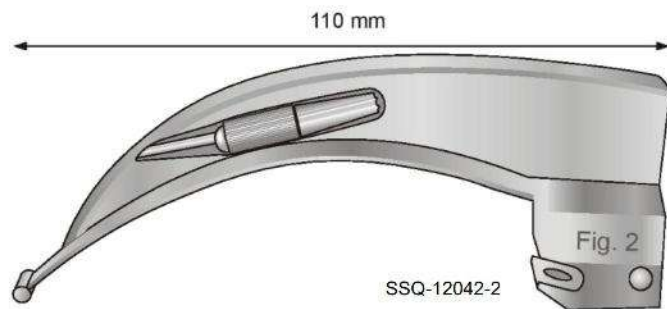

2,5 Volt  
300 mA

Per lama **AA-100**  
For blades **AA-100**  
Für Spatel **AA-100**  
Pour spatules **AA-100**  
Para hojas **AA-100**

**AA-B101**

2,5 Volt  
300 mA

Per lame **AA-101 + AA-104**  
For blades **AA-101 + AA-104**  
Für Spatel **AA-101 + AA-104**  
Pour spatules **AA-101 + AA-104**  
Para hojas **AA-101 + AA-104**

Laringoscopio  
**MILLER**

**AA-B100**  
2,5 Volt  
300 mA

Per lama **AA-200 + AA-203**  
For blades **AA-200 + AA-203**  
Für Spatel **AA-200 + AA-203**  
Pour spatules **AA-200 + AA-203**  
Para hojas **AA-200 + AA-203**