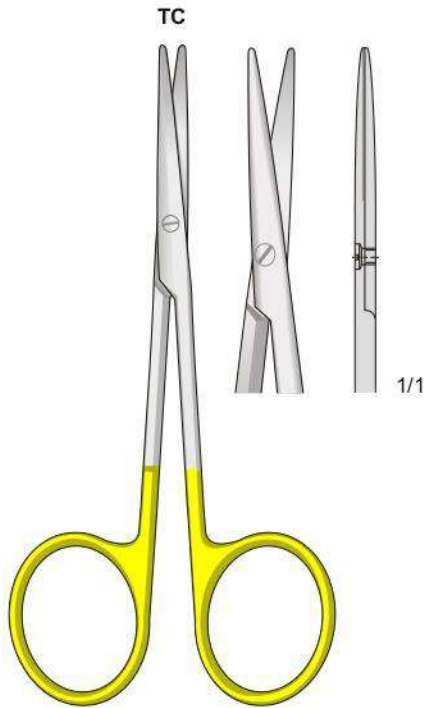

Con punta al carburo di tungsteno - Tungsten-carbide scissors
Mit Hartmetalleinsätzen - Avec plaquettes en carbure de tungstène - Tijeras de tungsteno

SSQ-10149
115 mm