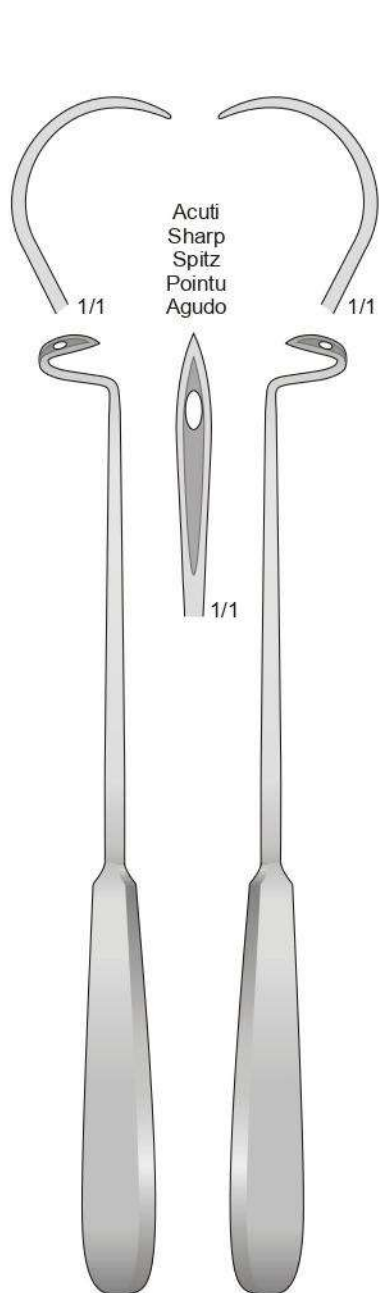

LANGENBECK-RYDER  
SSQ-8394

LANGENBECK  
SSQ-8395

TÖNNIS  
SSQ-8396

TÖNNIS-RYDER  
SSQ-8397

BOYNTON  
SSQ-8402  
120 mm

LICHTENBERG  
SSQ-8403  
175 mm

ARRUGA  
SSQ-8404  
160 mm

DESCHAMPS SSQ-8408-1 210 mm  
DESCHAMPS SSQ-8408-2 210 mm