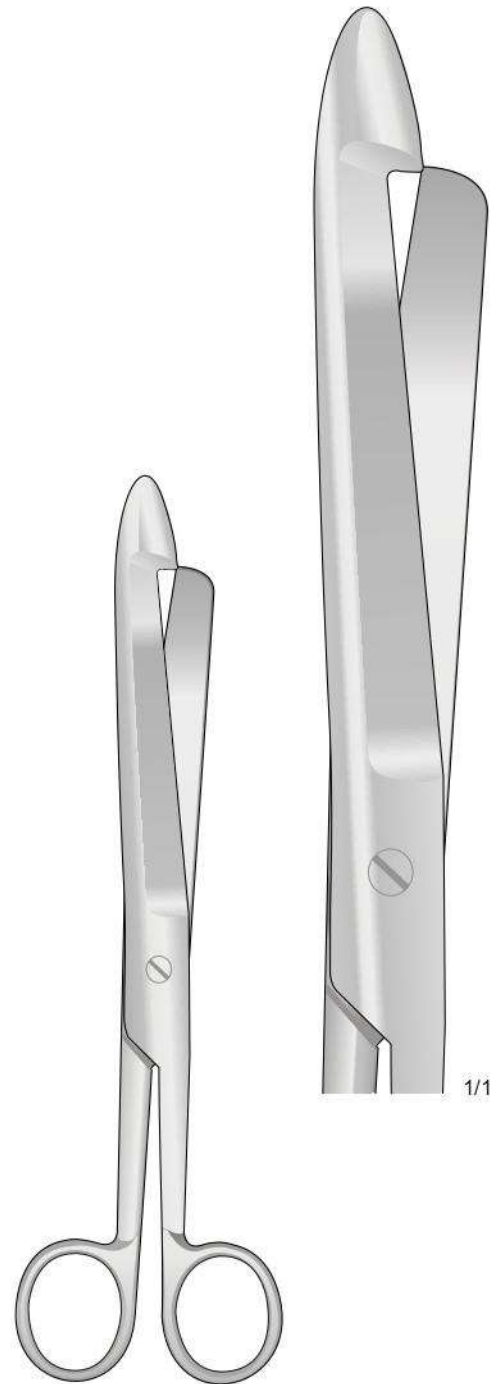

SSQ-10131
210 mm