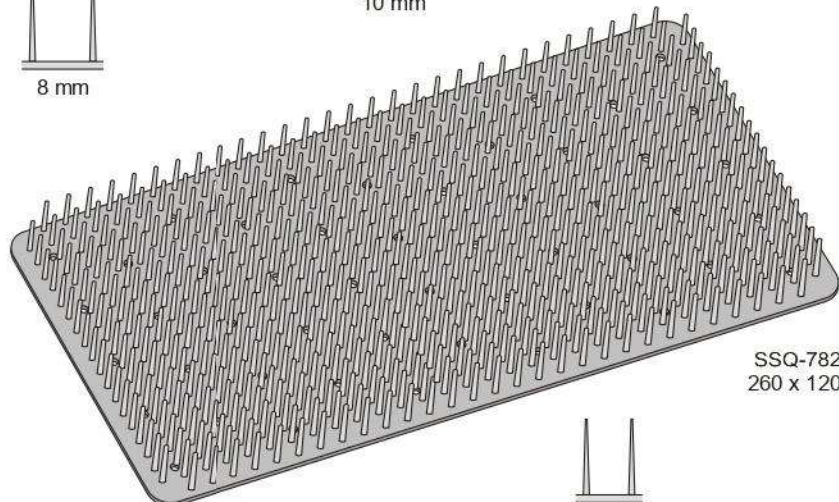

SSQ-7821-1 190x110x120 mm  
SSQ-7821-2 200x180x120 mm  
SSQ-7821-3 200x180x180 mm  
SSQ-7821-4 250x200x200 mm

Autoclavabili  
Autoclavable  
Sterilisierbar

Tappeti in aghi di silicone  
Silikon matte  
Matte en silicone  
Tapis en Silicone  
Tapete en agujas de silicona