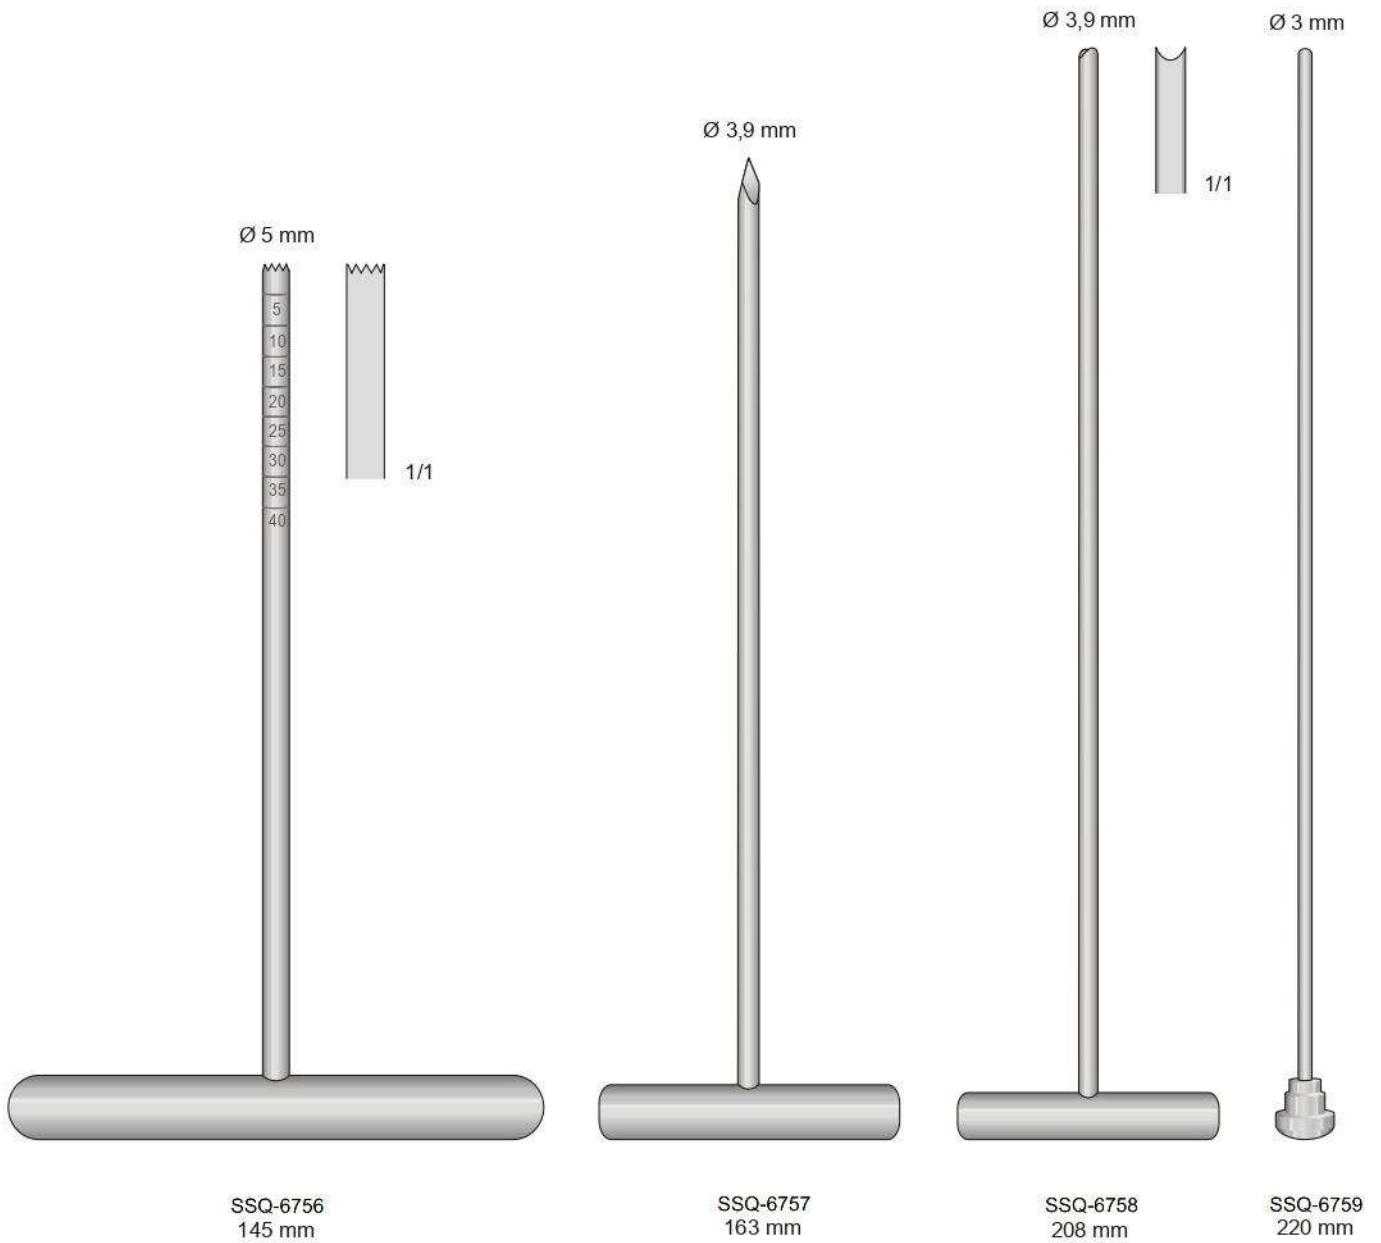

KIRSCHNER
Punta trequarti
Trocar point
Trokarspitze
Pointe de Trocart
Punta de tròcar

KIRSCHNER
Punta trequarti
Trocar point
Trokarspitze
Pointe de Trocart
Punta de tròcar

KIRSCHNER
Punte lanceolate
Lance point
Lanzenspitze
Pointe lancette
Punta lanceolar

Set completo di 4 pezzi
Set complete with 4 pieces
Kompletset mit 4 Teilen
Set complet avec 4 pièces
Set completo con 4 piezas