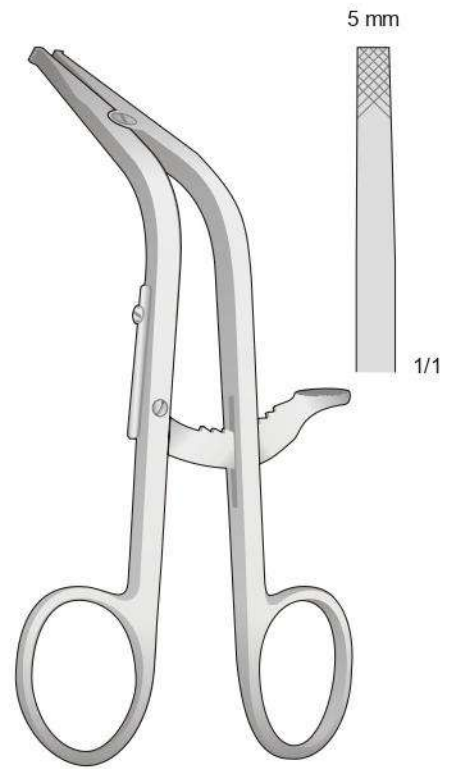

SSQ-9409  
Divaricatore solo  
Retractor only  
Sperrer allein  
Ecarteur seul  
Separador suelto

CASPAR  
SSQ-9409

Valve anti-riflesso

CLOWARD  
SSQ-9411  
150 mm

CLOWARD  
SSQ-9412  
160 mm

CLOWARD  
SSQ-9413  
160 mm