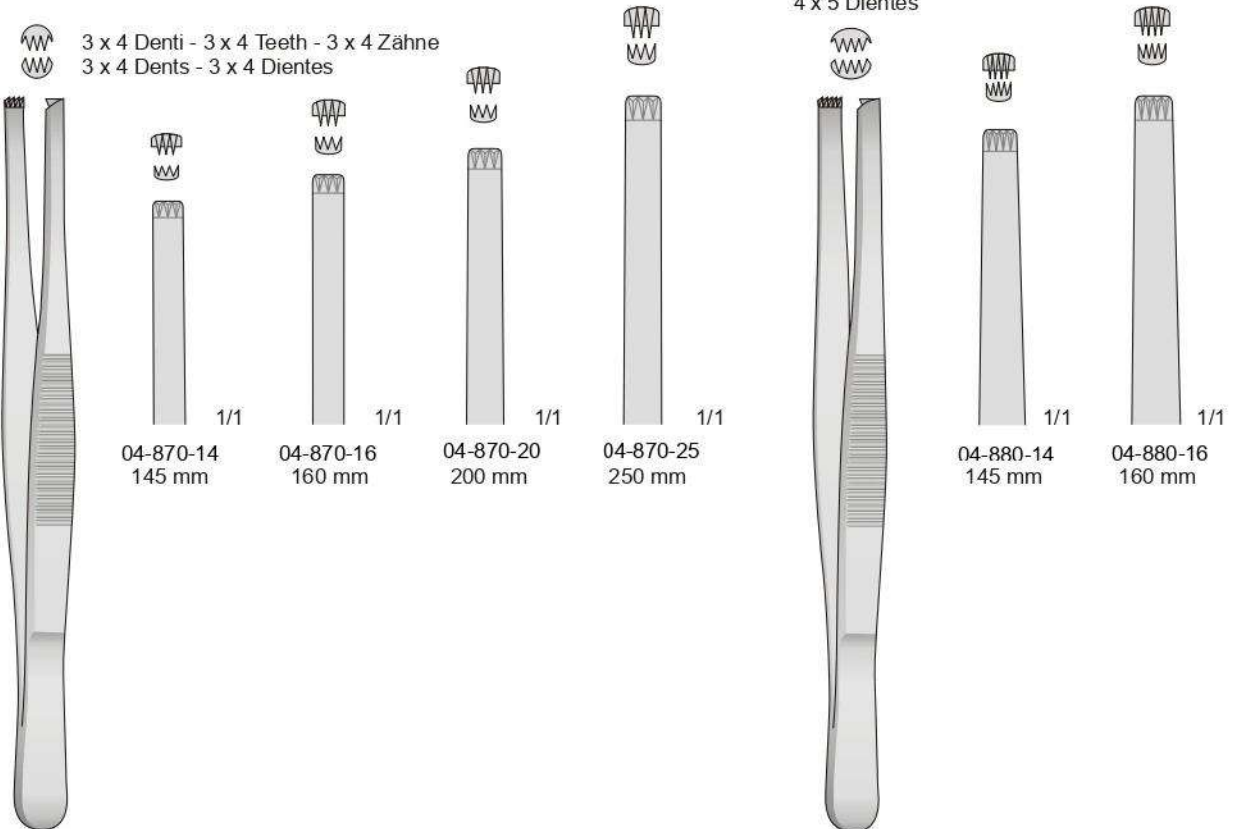

04-880

04-870