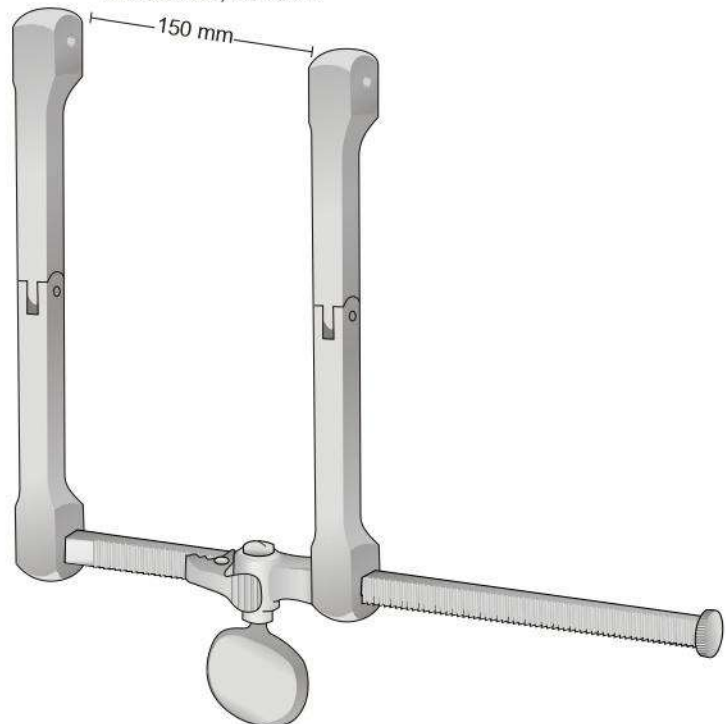

Strumento solo, senza valve
Frame only, without blade
Instrumente allein, ohne Blätter
Cadre seul, sans valves
Cuadro solo, no valvas

SCOVILLE-HAVERFIELD
SSQ-9392