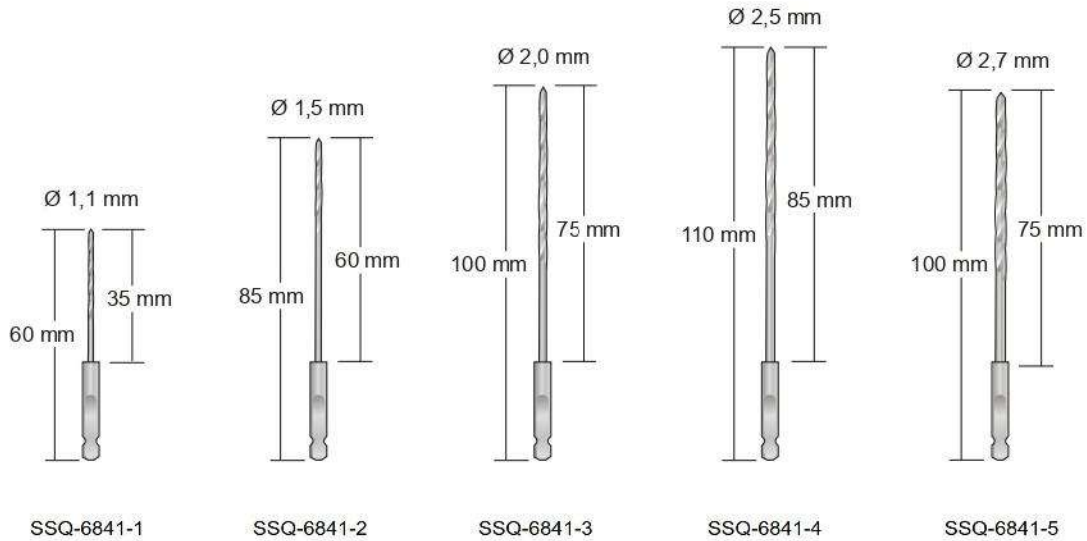

Ø 4,5 mm

SSQ-6840-7  
130 mm

Ø 6,5 mm

SSQ-6840-8  
170 mm

Punte elicoidali con innesto rapido

Attacco AO  
Mit AO schaft  
Drill bits

Punte elicoidali

Con attacco rotondo  
Mit rundschaft  
Drill bits