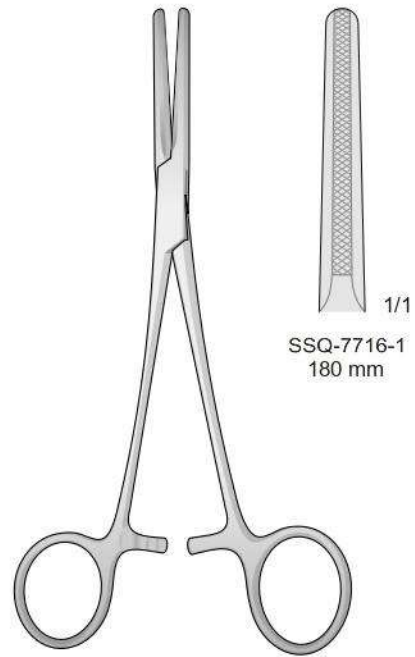

SSQ-7716
180 mm