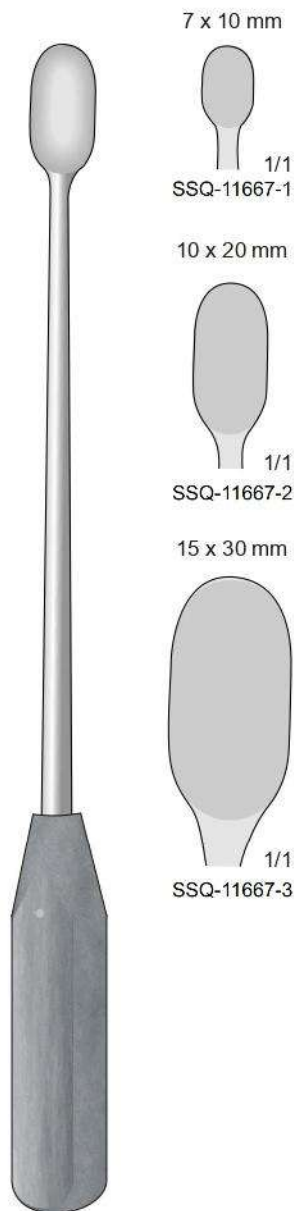

SSQ-11667
300 mm