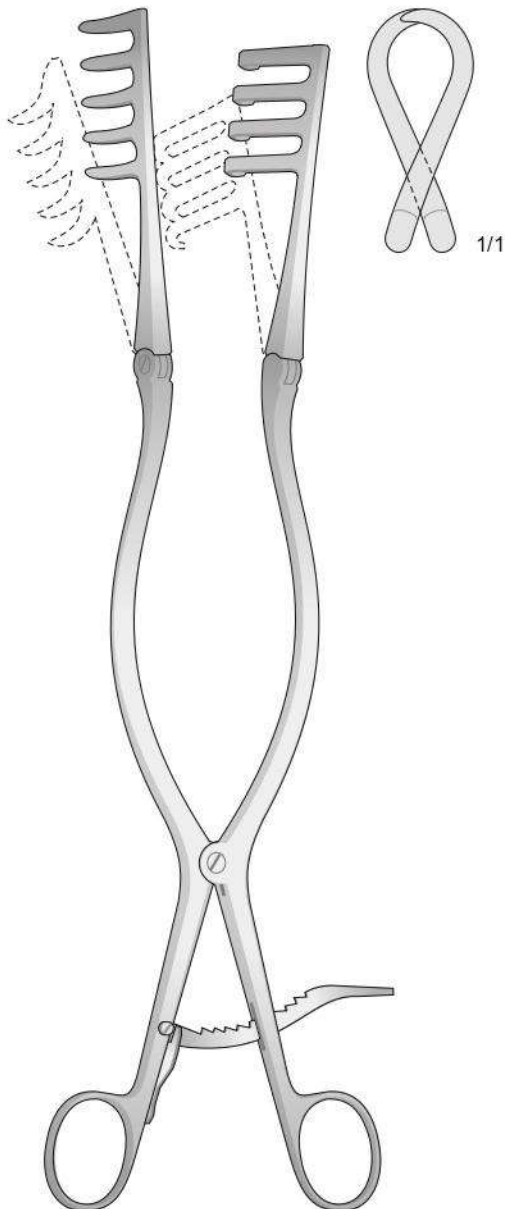

Smusso - Blunt - Stumpf
Mousse - Romas

5 x 4 Denti
5 x 4 Teeth
5 x 4 Zähne
5 x 4 Dents
5 x 4 Dientes

ADSON
SSQ-9373
320 mm