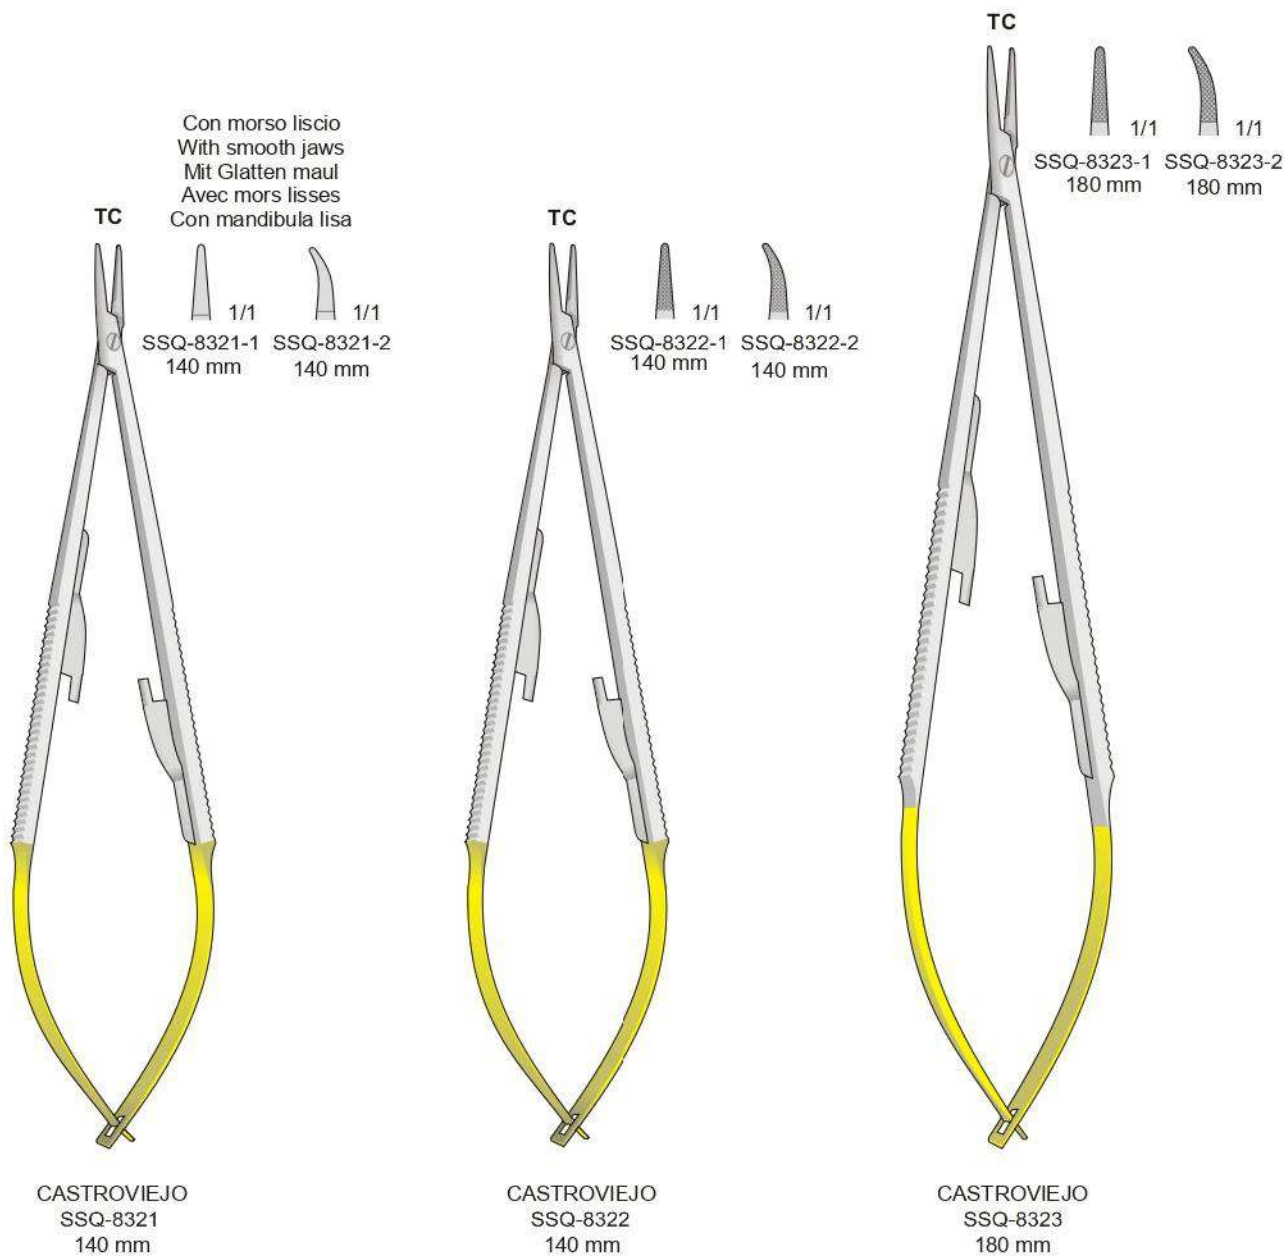

07-330  
140 mm

CASTROVIEJO  
SSQ-8319  
140 mm

CASTROVIEJO  
SSQ-8320  
140 mm

Con morso liscio  
With smooth jaws  
Mit Glatten maul  
Avec mors lisses  
Con mandibula lisa

Portaghi con inserti al tungsteno  
Needle Holders with tungsten-carbide inserts  
Nadelhalter mit Hartmetalleinlagen  
Porte aiguilles avec plaquettes en carbure de tungstène  
Portaagujas con plaquitas de carburo de tungsteno