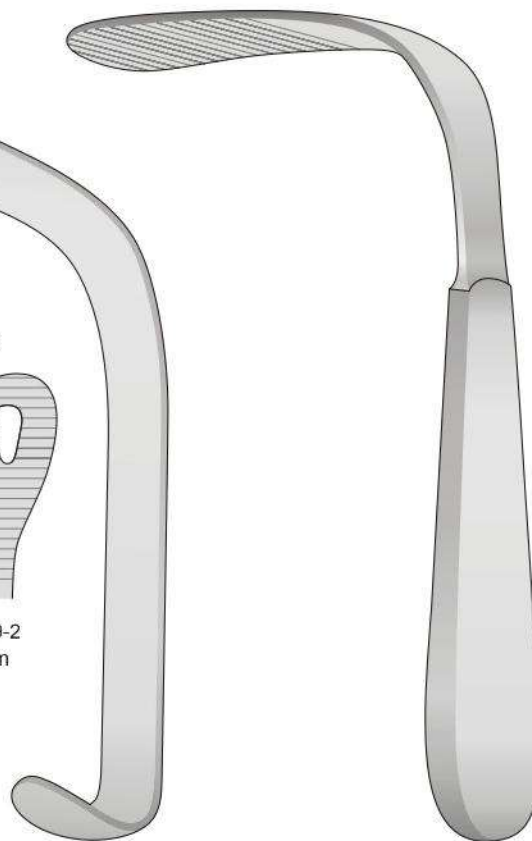

Fig. 2

TOBOLD
SSQ-8030
145 mm