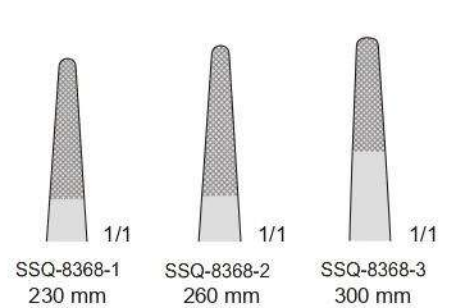

Portaghi con inserti al tungsteno - Needle Holders with tungsten-carbide inserts
Nadelhalter mit Hartmetalleinlagen - Porte aiguilles avec plaquettes en carbure de tungstène
Portaagujas con plaquitas de carburo de tungsteno