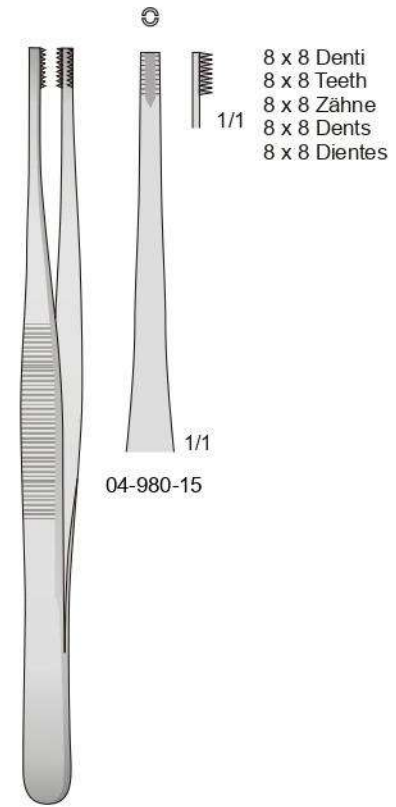

BROWN
04-980
150 mm