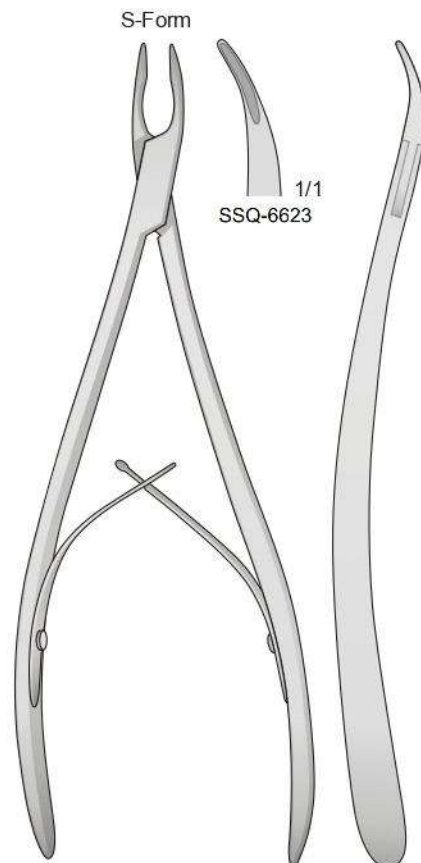

STELLBRINK
SSQ-6623
190 mm