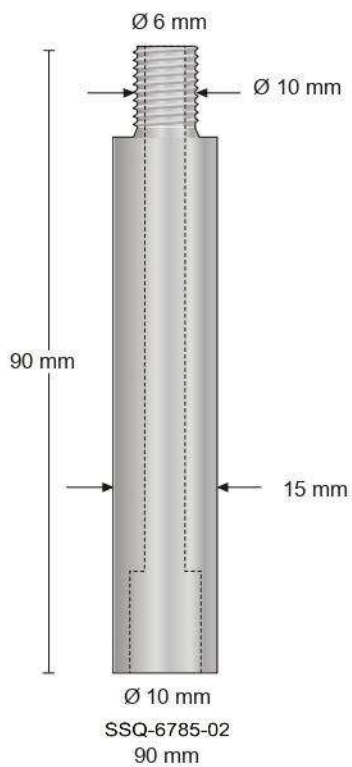

SSQ-6784-4  
40 mm

SSQ-6784-5  
85 mm

SSQ-6785  
Completo con - Complete with  
Komplett mit - Completes avec  
Completo con:  
1  
1  
1  
1

Inox  
ORIGINAL JACOBS

Ø 10 mm

SSQ-6785-01  
50 mm

SSQ-6785-04  
52 mm