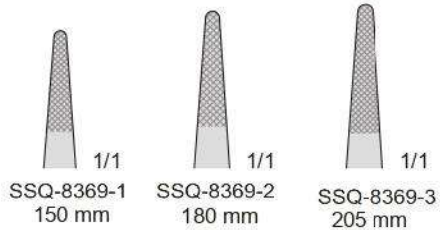

MAYO-HEGAR  
SSQ-8366

SSQ-8367  
07-720

MAYO-HEGAR  
SSQ-8368

MAYO-HEGAR-FINO  
SSQ-8369

CRILE-WOOD  
SSQ-8370  
180 mm

Port'aghi, pinze per fili d'acciaio  
Needle holder, wire forceps  
Nadelhalter, Draht-Zangen  
Porte-aiguilles, pinces à saisir  
Porta agujas, pinzas para hilos