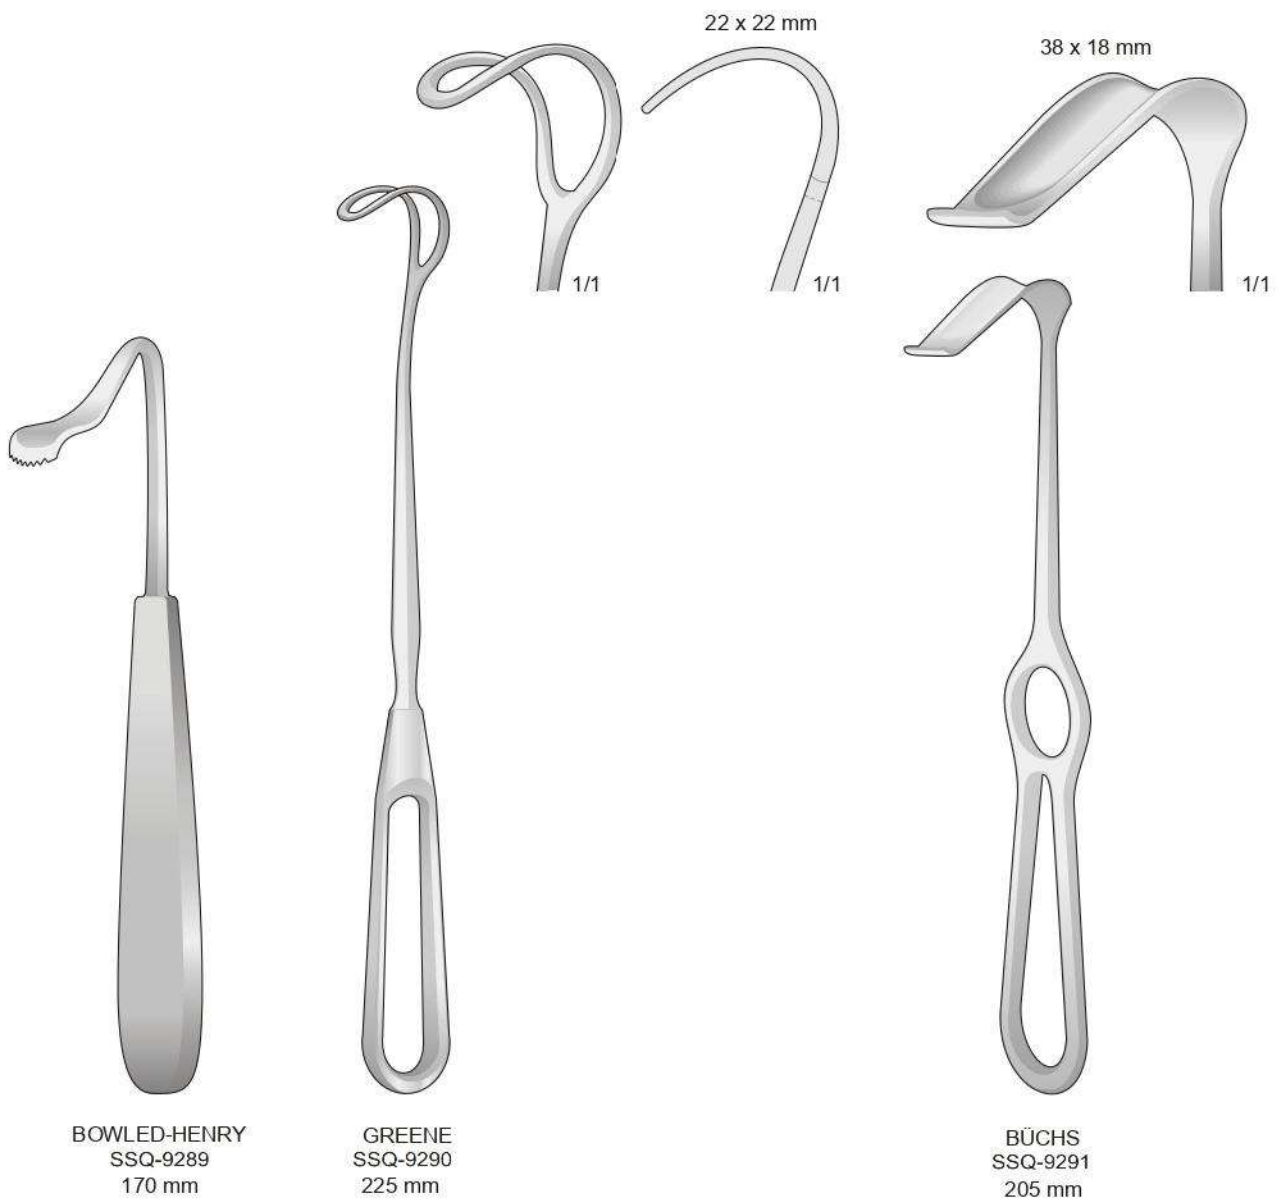

KELLY  
SSQ-9288  
260 mm

TESSIER  
SSQ-9293  
180 mm

1/1  
SSQ-9293-1  
36 X 50 mm

1/1  
SSQ-9293-2  
52 X 50 mm

1/1  
SSQ-9293-3  
59 X 50 mm

1/1  
SSQ-9293-4  
66 X 50 mm

Retrattori per scapola  
Scapula retractors  
Scapula-Haken  
Ecarteurs pour scapula  
Separadores para scápula