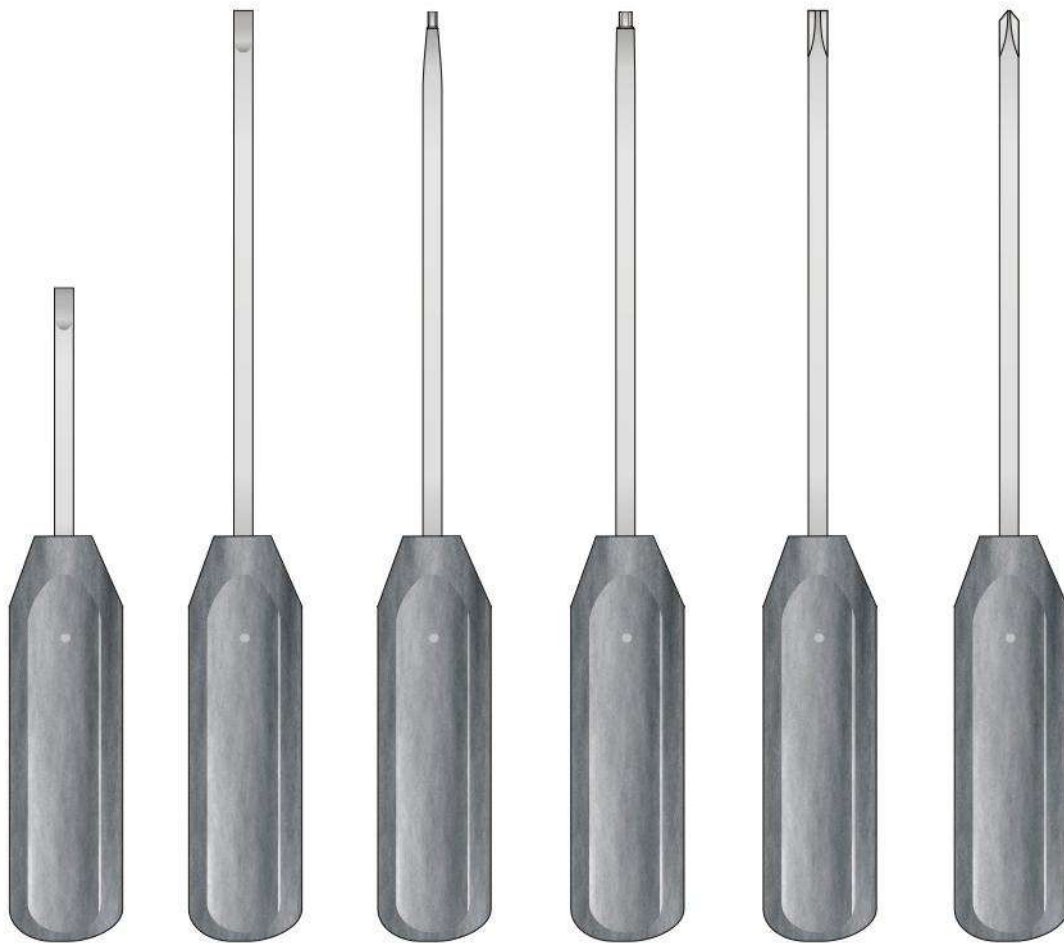

Giraviti - Screws driver - Schraubenzieher - Jeu de tournevis - Destornilladores

SSQ-6864-1
170 mm

LANE
SSQ-6864-2
250 mm

SSQ-6864-3
250 mm

SSQ-6864-4
250 mm

SSQ-6864-5
250 mm

PHILIPS
SSQ-6864-6
250 mm