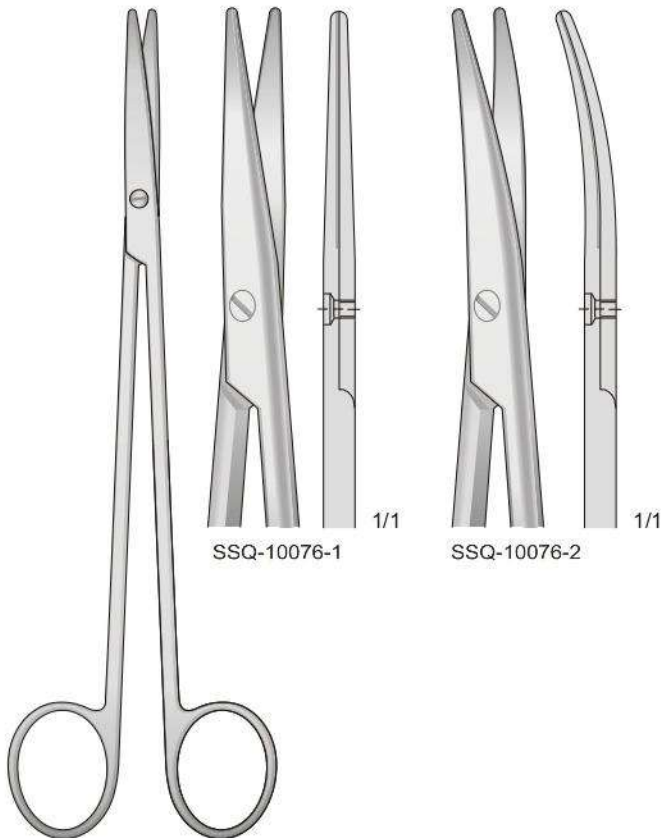

METZENBAUM
SSQ-10076
185 mm