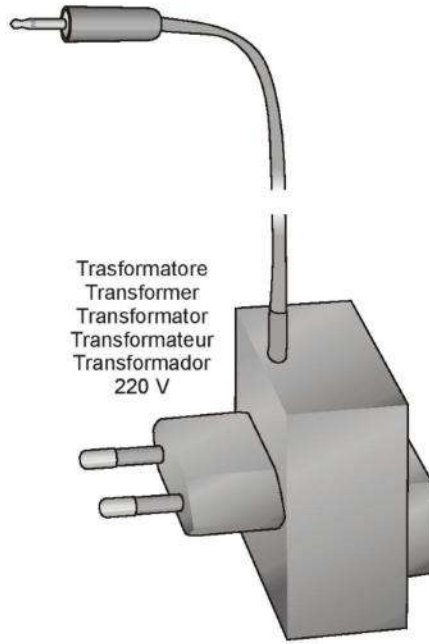

SSQ-12052-1  
Ø 30 mm

Trasformatore  
Transformer  
Transformator  
Transformateur  
Transformador  
220 V

SSQ-12053-1

Carica - batterie 2 o 4 posti

SSQ-12054-1

SSQ-12055-1  
640 mA

SSQ-12055-2  
2,5Volt  
300 mA