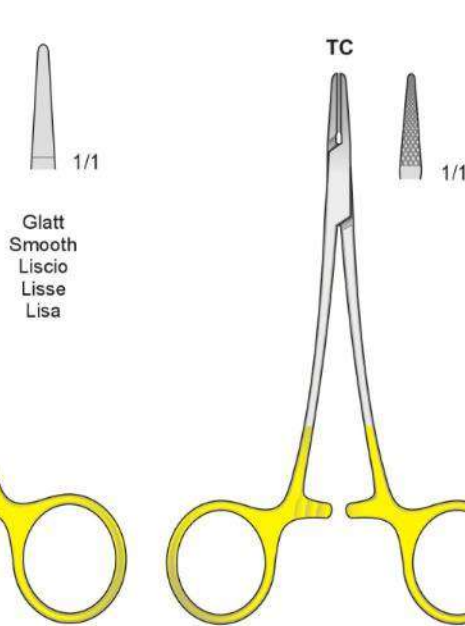

Ein Ring abgewinkelt  
One ring angled  
Un anello angolato

HALSEY  
SSQ-4495  
130 mm

SSQ-4496  
120 mm

CRILE-WOOD  
SSQ-4497  
150 mm

HEGAR  
SSQ-4498

DE BAKEY  
SSQ-4499  
370 mm

DeBAKEY  
SSQ-4500  
200 mm