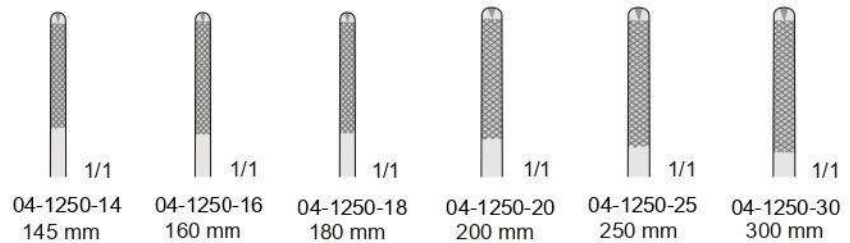

TC

04-1250

TROELTSCH  
04-1260-11  
110 mm

TROELTSCH  
04-1270-11  
110 mm

TROELTSCH  
04-1280-13  
130 mm

LUCAE  
04-1290-14  
140 mm

LUCAE  
04-1300-14  
140 mm

JANSEN  
04-1310-16  
160 mm