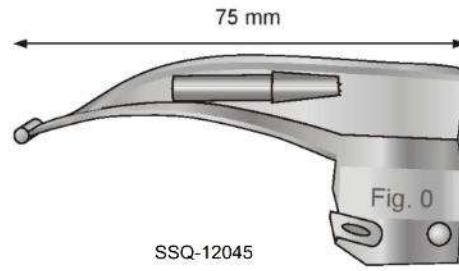

Laringoscopio
MC INTOSH

Fibre ottiche
Fiberoptic