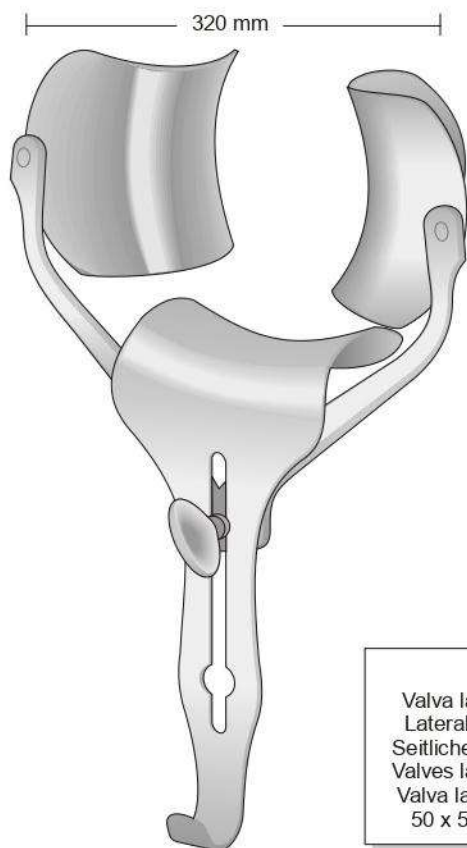

RICARD
SSQ-9387
Completo - Complete
Komplett - Complet - Completo

RICARD
SSQ-9388
Completo - Complete
Komplett - Complet - Completo

SSQ-9387-1 / SSQ-9388-1
Divaricatore solo
Retractor only
Sperrer allein
Ecarteur seul
Separador suelto

SSQ-9387-2
Valva centrale
Center blade
Mittelblatt
Valve centrale
Valva central
55 x 70 mm

SSQ-9388-2
Valva centrale
Center blade
Mittelblatt
Valve centrale
Valva central
80 x 90 mm

Valva laterale
Lateral blade
Seitliche Blätter
Valves latérales
Valva laterales
50 x 58 mm

SSQ-9387-3
Valva laterale
Lateral blade
Seitliche Blätter
Valves latérales
Valva laterales
60 x 80 mm

SSQ-9388-3
Valva laterale
Lateral blade
Seitliche Blätter
Valves latérales
Valva laterales
72 x 85 mm

RICARD
SSQ-9387
Completo - Complete
Komplett - Complet - Completo

SSQ-9388
Completo - Complete
Komplett - Complet - Completo

Unità di vendita delle valve: paio
Sales Unit of blades: pair
Bestelleinheit der Blätter: Paar
Unité de commande pour les valves: paire

SSQ-9389-1
Divaricatore solo
Retractor only
Sperrer allein
Ecarteur seul
Separador suelto

SSQ-9389-2
59 x 80 mm
Valve laterali
Lateral blades
Seitliche Blätter
Valves latérales
Valvas laterales

SSQ-9389-3
74 x 82 mm
Valva centrale
Center blade
Mittelblatt
Valve centrale
Valva central

Completo - Complete
Komplett - Complete - Completos