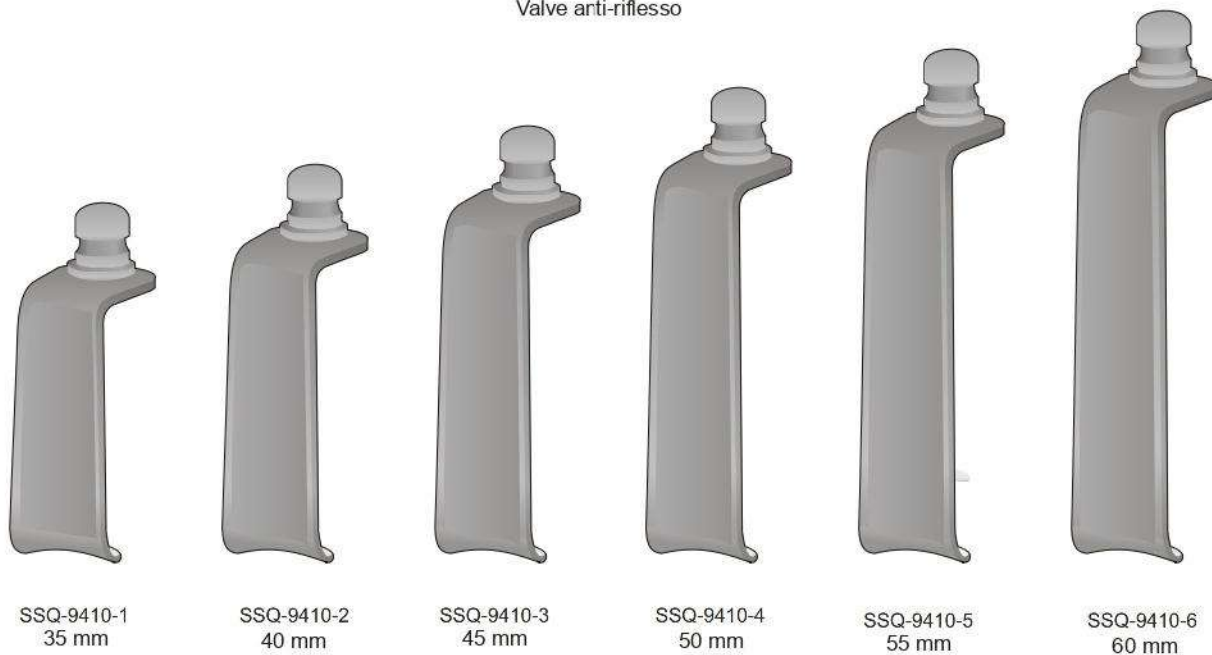

Valve anti-riflesso