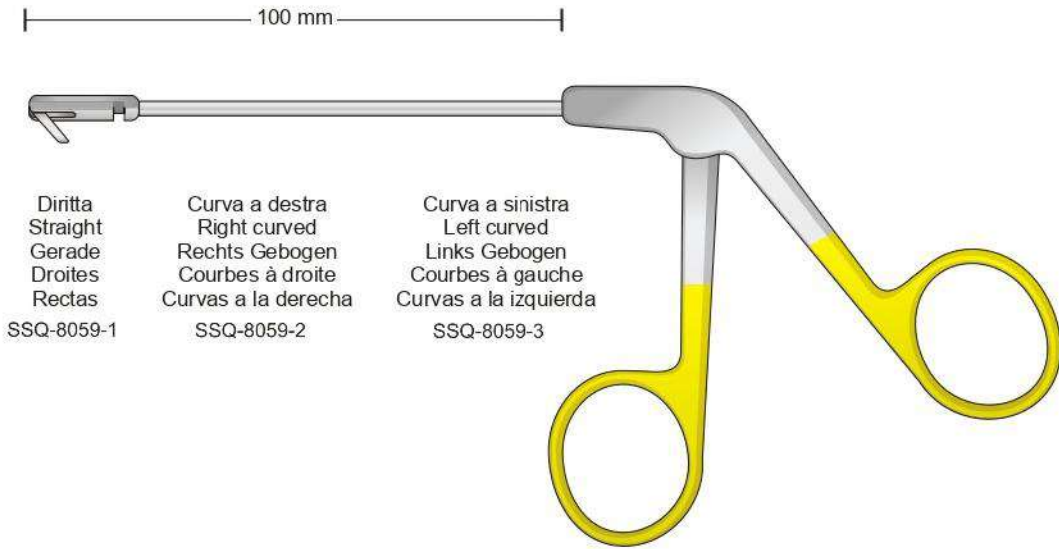

Diritta
Straight
Gerade
Droites
Rectas
SSQ-8059-1

Curva a destra
Right curved
Rechts Gebogen
Courbes à droite
Curvas a la derecha
SSQ-8059-2

Curva a sinistra
Left curved
Links Gebogen
Courbes à gauche
Curvas a la izquierda
SSQ-8059-3

STAMBERGER
SSQ-8059