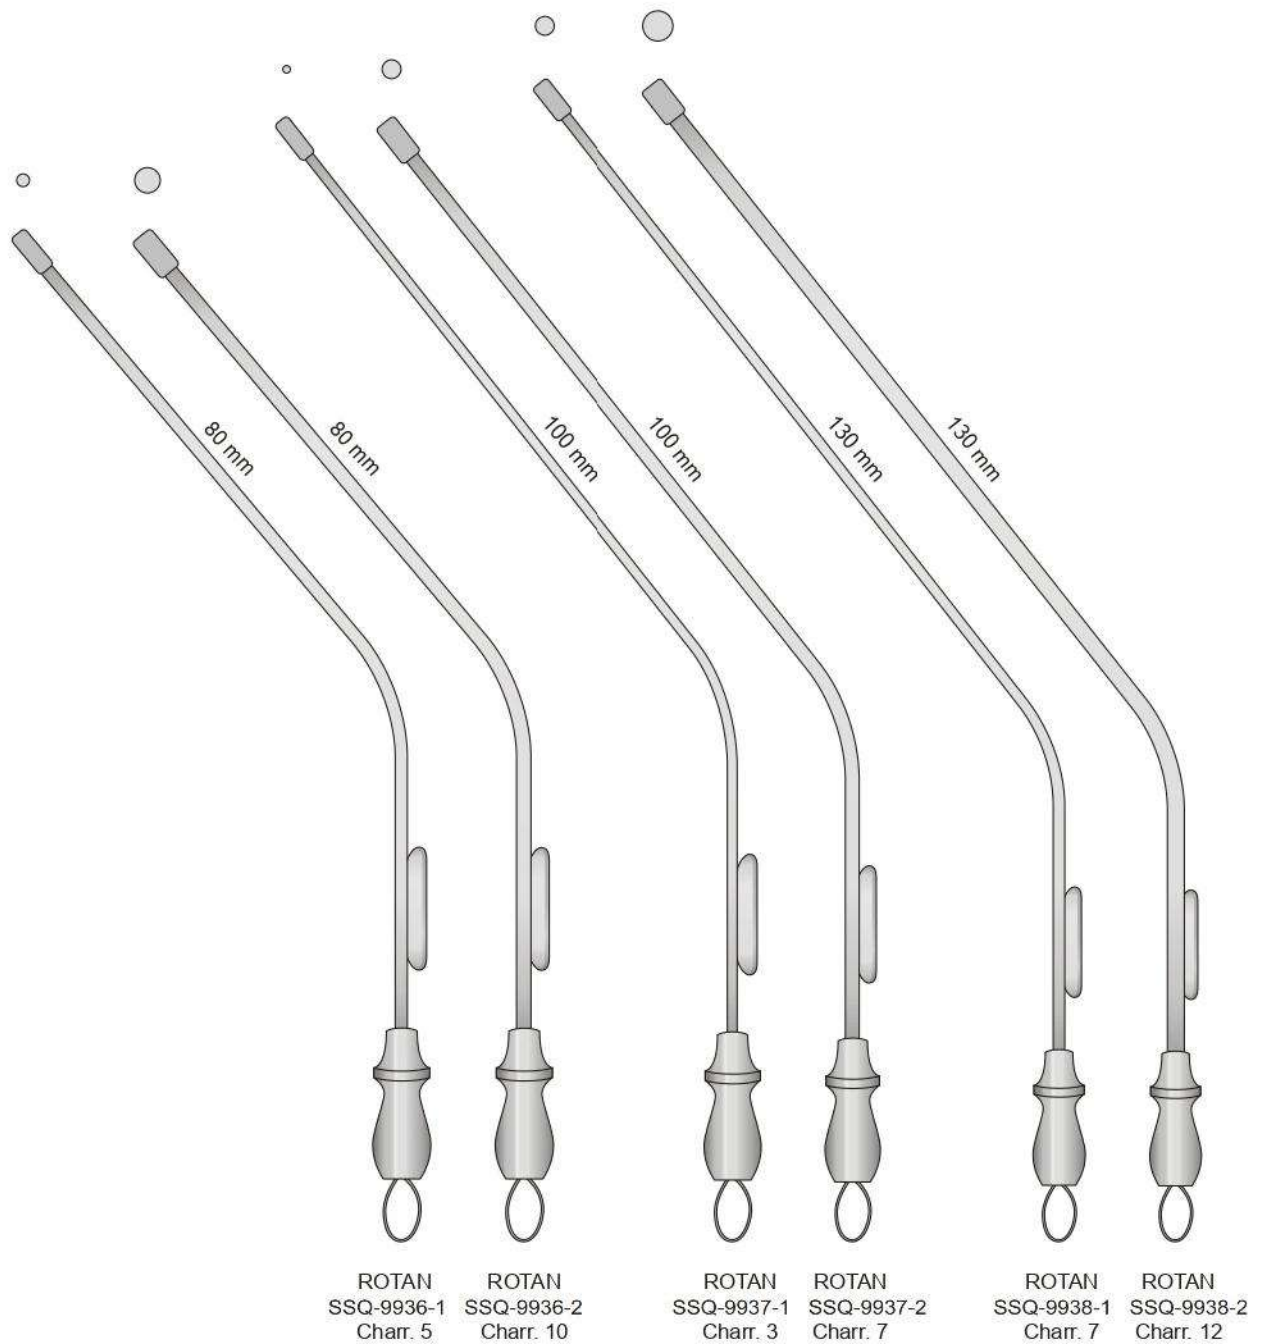

Char. 3	= 1 mm
Char 5	= 1,7 mm
Char 7	= 2,5 mm
Char 10	= 3,3 mm
Char 12	= 4 mm