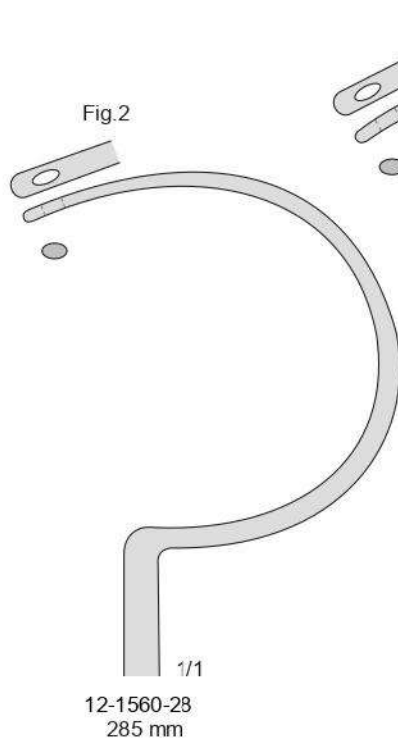

Con chiusura a mano  
Von Hand zu spannen  
tightened by hand

Inox  
Ap. 6,3 mm

SSQ-6787  
130 mm

Inox  
Ap. 7 mm

SSQ-6788  
135 mm

DEMEL  
12-1560

12-1560-27  
275 mm

12-1560-28  
285 mm