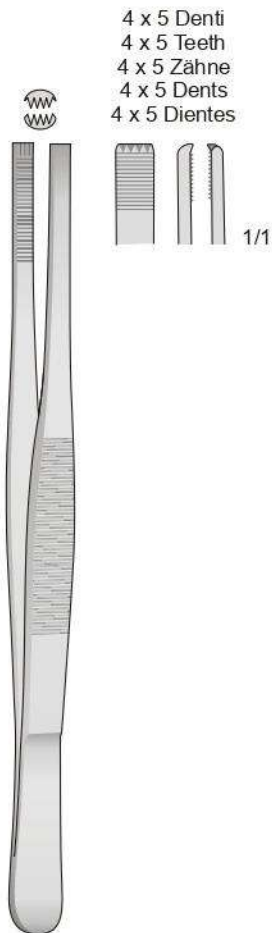

GERALD  
04-890-18  
180 mm

GERALD  
04-900-18  
180 mm

GERALD  
04-910-18  
180 mm

GERALD  
04-920-18  
180 mm

GERALD-BROWN  
04-930-18  
180 mm

Pinzette per vasi e per tumori  
Pincers vasculaires et pour tumeurs