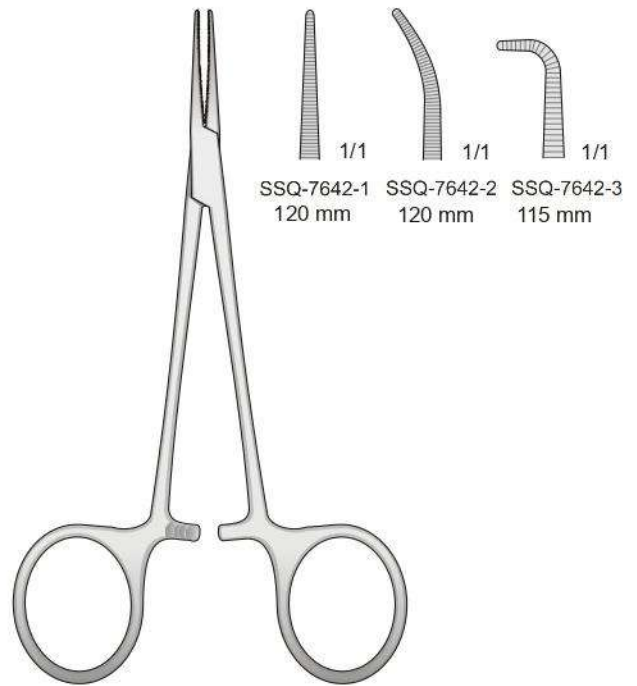

SSQ-7640-1 Ø 9 mm SSQ-7640-3 Ø 12 mm  
SSQ-7640-2 Ø 14 mm SSQ-7640-4 Ø 17 mm  
130 mm  
SSQ-7640

HARTMANN-BABY-MOSQUITO  
SSQ-7641  
95 mm

MICRO-HALSTED  
SSQ-7642

HALSTED-MOSQUITO  
SSQ-7643  
120 mm

HALSTED-MOSQUITO  
SSQ-7644  
120 mm