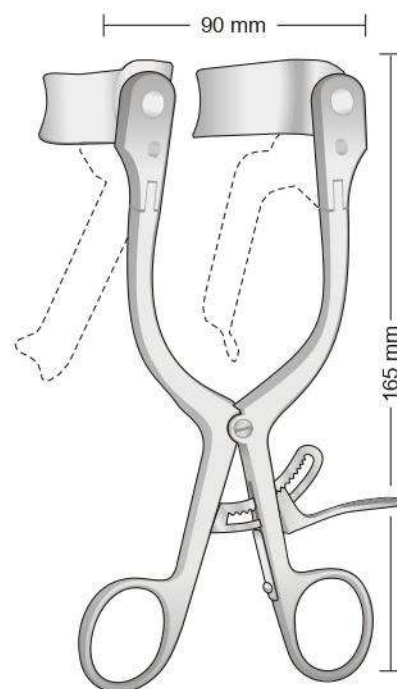

CASPAR
SSQ-9400-1
Completo con 5 valve
Complete with 5 blade
Komplett mit 5 Blätter
Complet avec 5 valves
Completo con 5 valvas
SSQ-9400-2
Divaricatore solo
Retractor only
Sperrer allein
Ecarteur seul
Separador suelto