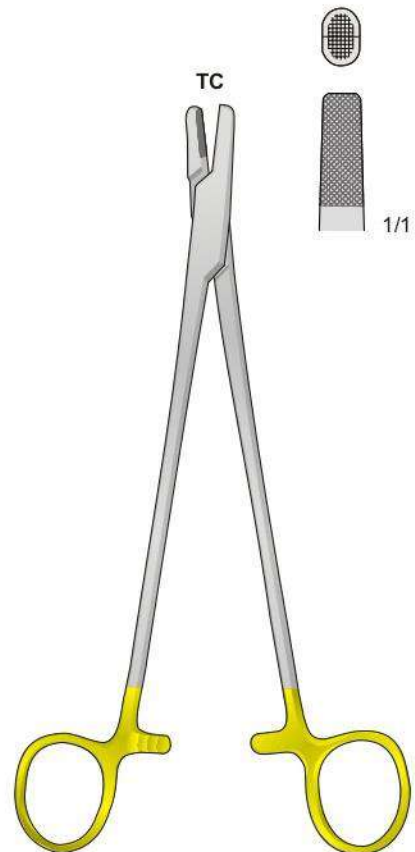

BAUMGARTNER
SSQ-6818
200 mm