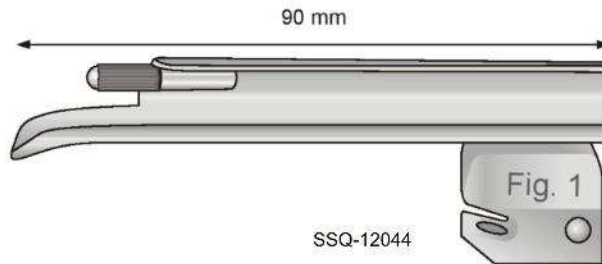

Laringoscopio
NEGUS - GUEDEL

AA-B100
2,5 Volt
300 mA

Per lama **AA-401**
For blades **AA-401**
Für Spatel **AA-401**
Pour spatules **AA-401**
Para hojas **AA-401**

AA-B101
2,5 Volt
300 mA

Per lame **AA-402 + AA-404**
For blades **AA-402 + AA-404**
Für Spatel **AA-402 + AA-404**
Pour spatules **AA-402 + AA-404**
Para hojas **AA-402 + AA-404**