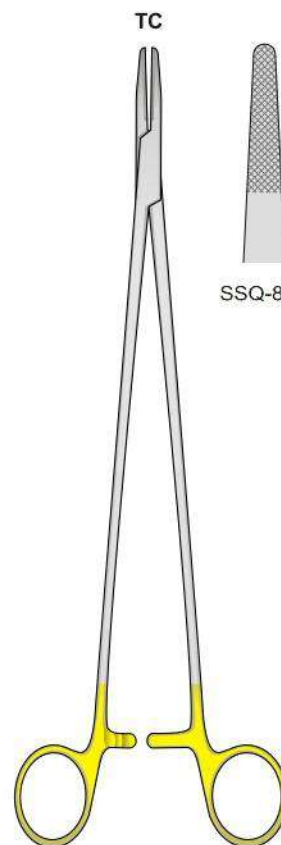

WANGENSTEEN
SSQ-8373
270 mm