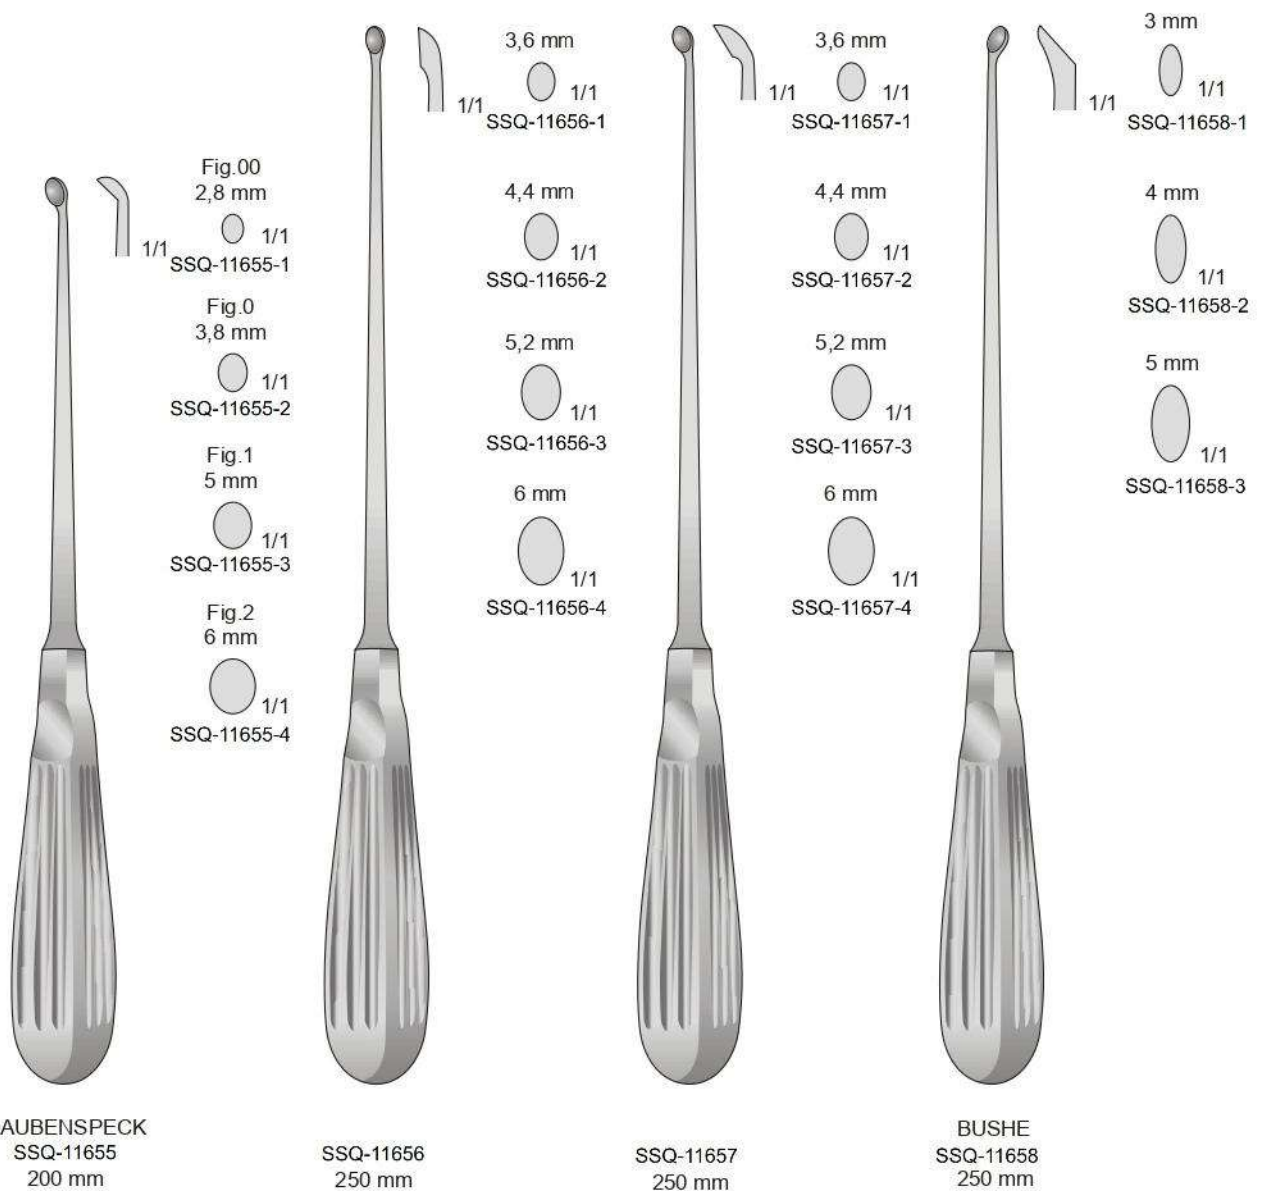

DAUBENSPECK
SSQ-11655
200 mm

SSQ-11656
250 mm

SSQ-11657
250 mm

BUSHE
SSQ-11658
250 mm