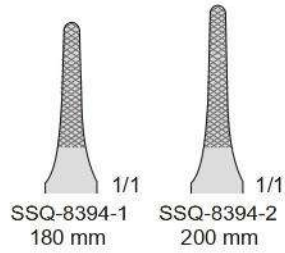

LANGENBECK
SSQ-8395