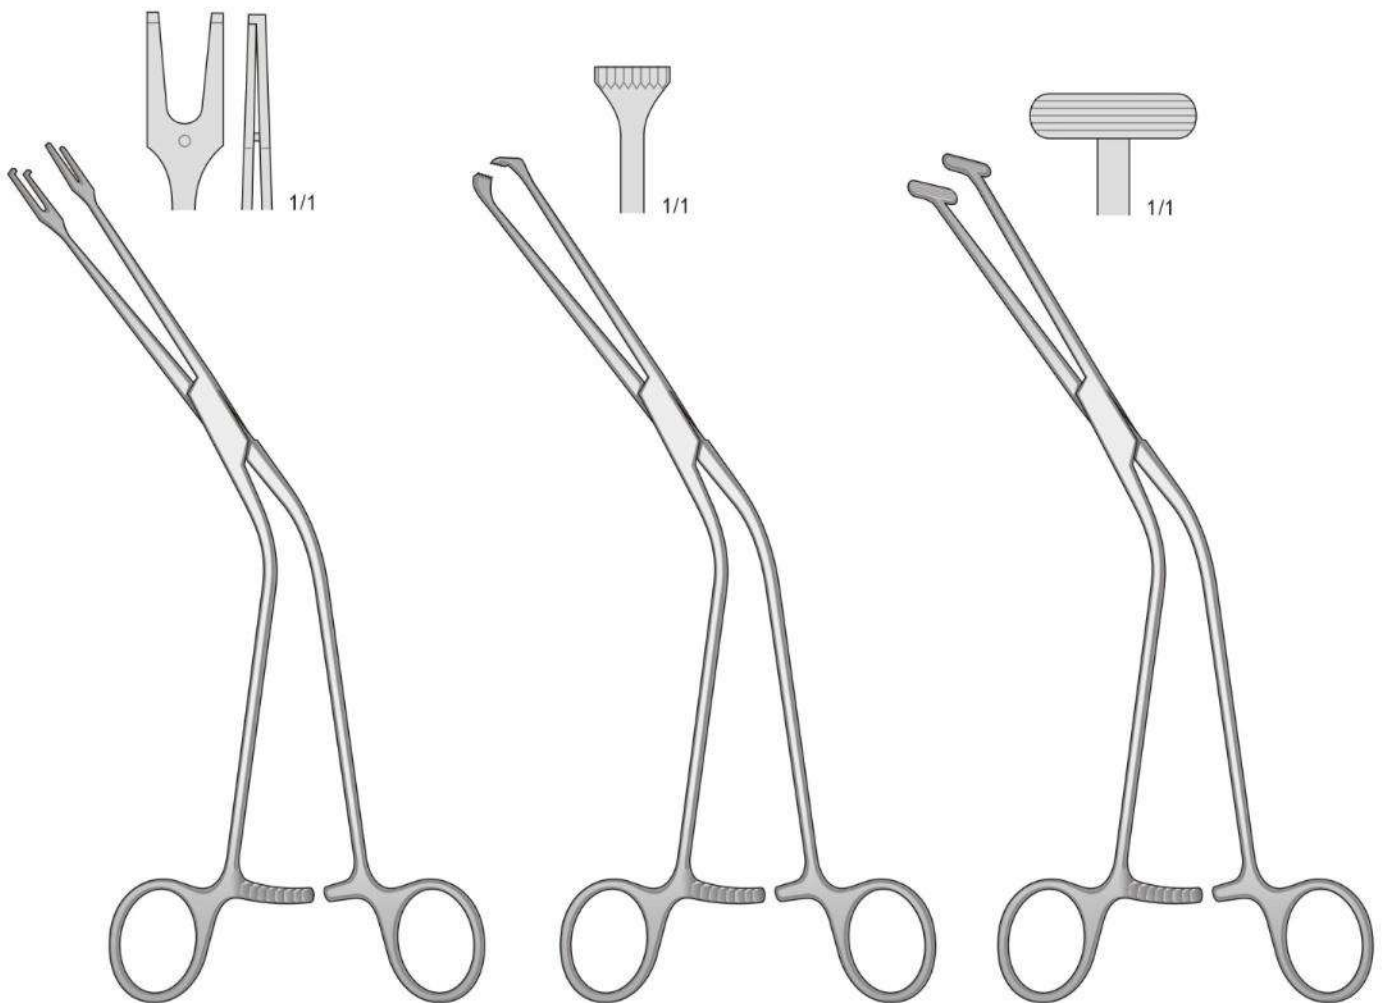

HUMBY  
SSQ-4734  
320 mm

Ersatzklinge, allein  
 Spare Blade only  
 Lama di ricambio sola  
 Hoja de repuesto  
 Lame de rechange, seule

HUMBY  
SSQ-4735  
157 mm

SSQ-4737  
160 mm

SSQ-4738  
160 mm

SMILLIE  
SSQ-4736  
140 mm