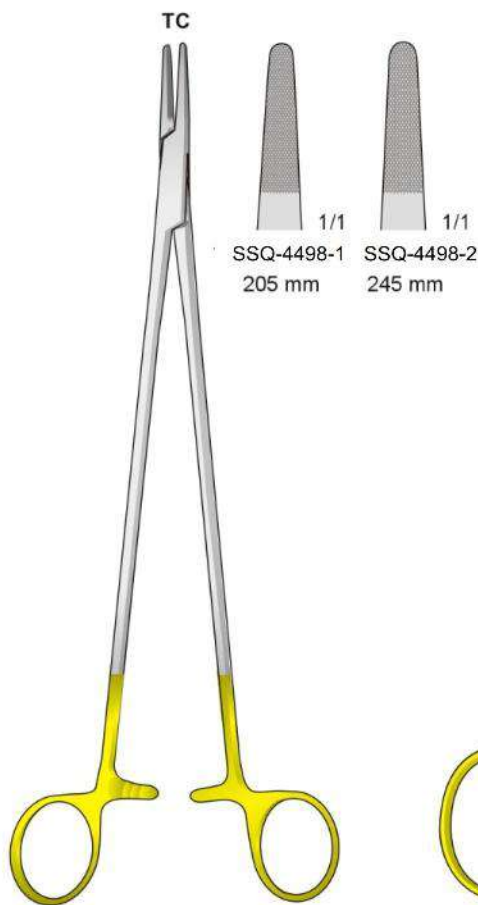

HEGAR
SSQ-4498