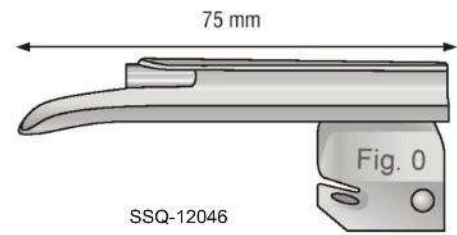

Laringoscopio
MILLER

Fibre ottiche
Fiberoptic