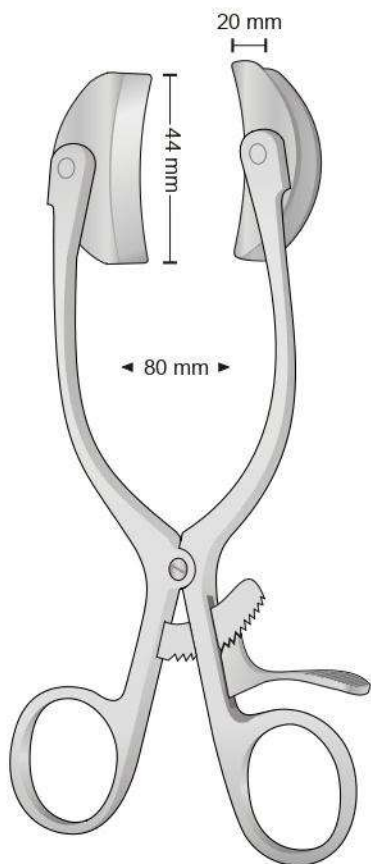

BABY-COLLIN
SSQ-9380
180 mm