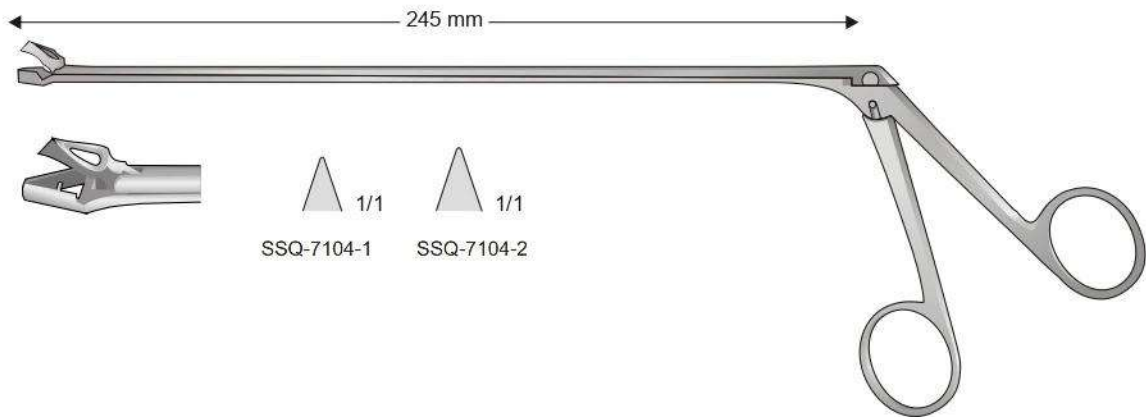

SCHUMACHER
SSQ-7104