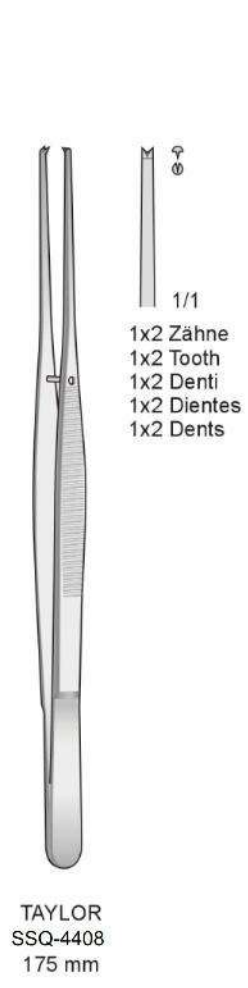

Mit Schaberende - With dissector end
Con estremità a forma di raschino
Con rascador - À rugine

Glattes Maul
Smooth Jaws
Morso liscio

1x2 Zähne
1x2 Tooth
1x2 Denti
1x2 Dientes
1x2 Dents

1x2 Zähne
1x2 Tooth
1x2 Denti
1x2 Dientes
1x2 Dents

1x2 Zähne
1x2 Tooth
1x2 Denti
1x2 Dientes
1x2 Dents