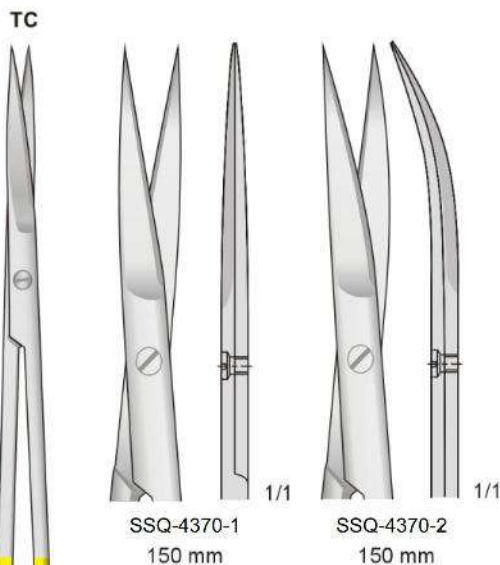

JOSEPH
SSQ-4370
150 mm