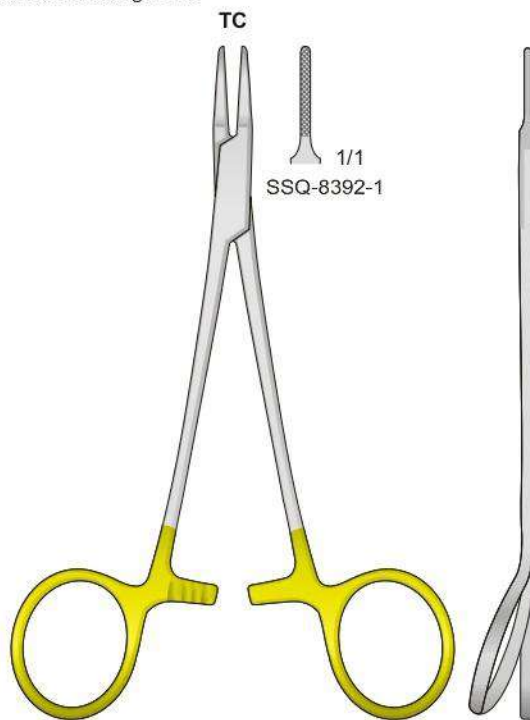

SSQ-8392
140 mm