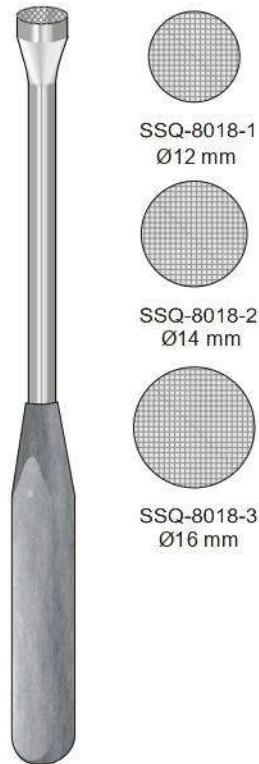

SSQ-8018
200 mm