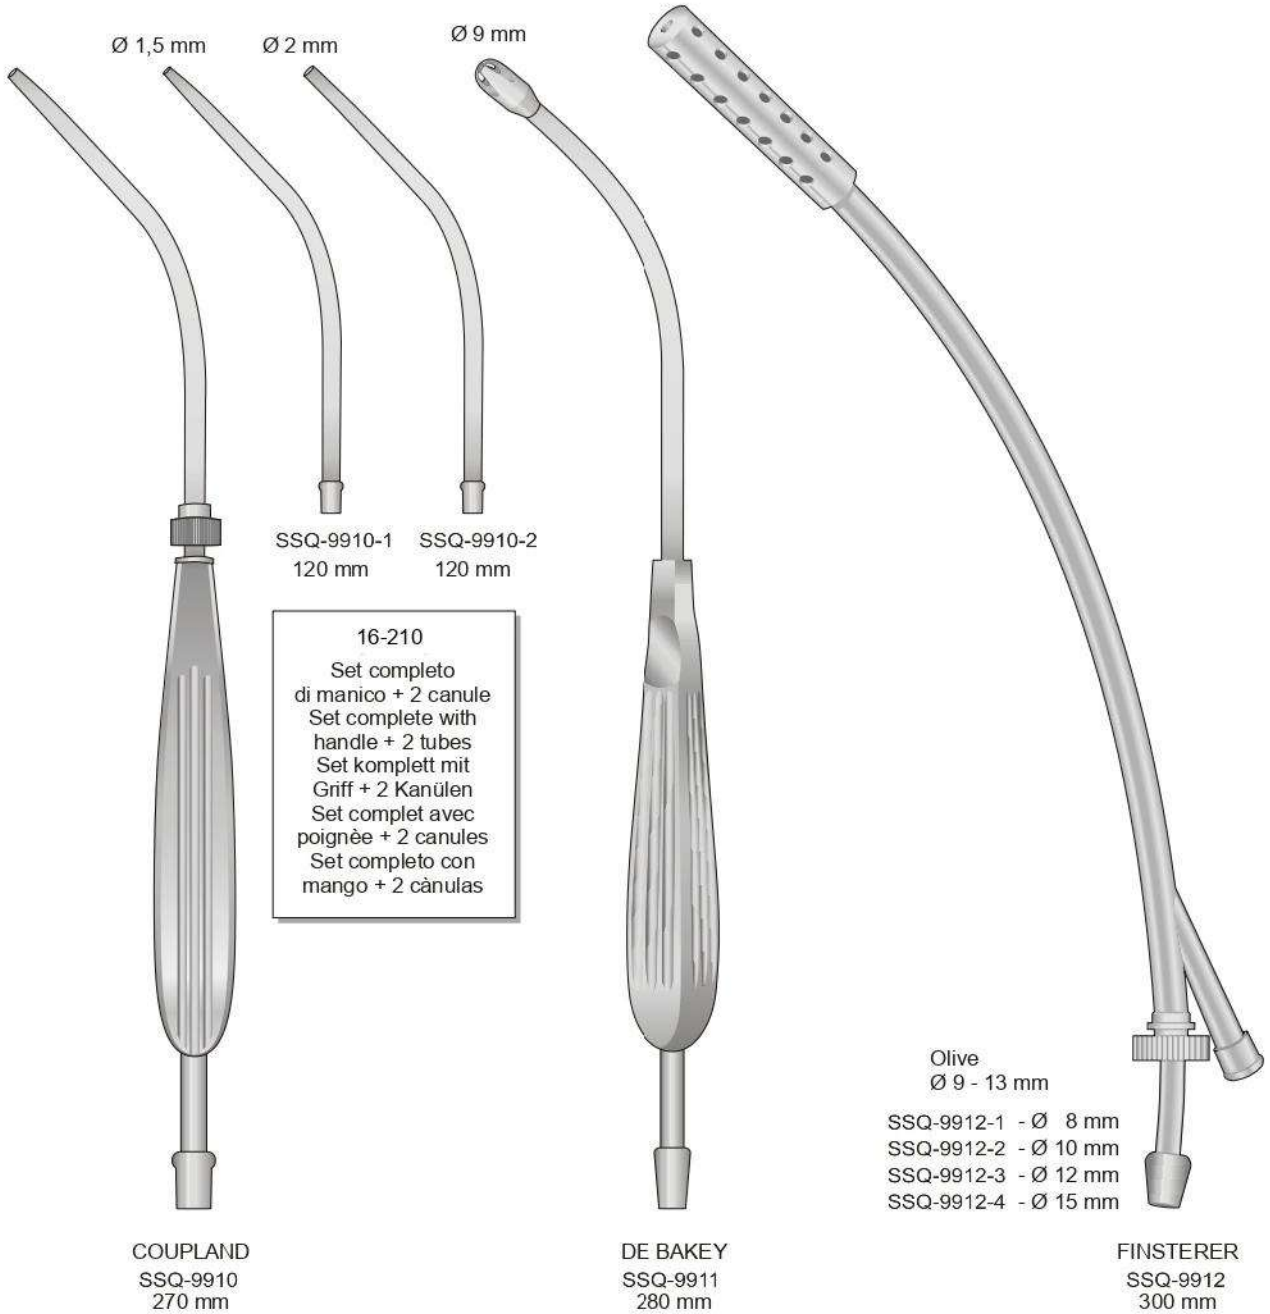

Completo con 3 canule  
Complet with 3 tubes  
Komplett mit 3 Kanülen  
Complete avec 3 canules  
Completo con 3 cânulas

SSQ-9908  
150 mm

SSQ-9909  
170 mm

COUPLAND  
SSQ-9913  
150 mm

Set completo di manico + 4 canule  
Set complete with handle + 4 tubes  
Set komplett mit Griff + 4 Kanülen  
Set complet avec poignée + 4 canules  
Set completo con mango + 4 cânulas