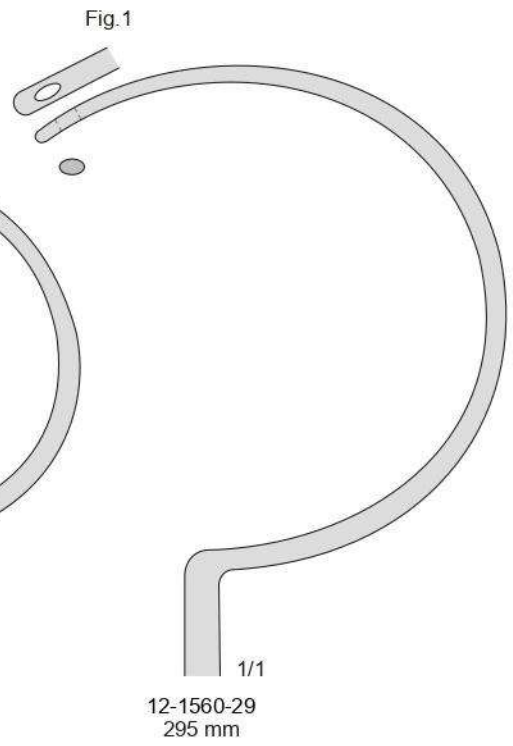

Con chiusura a mano  
Von Hand zu spannen  
tightened by hand

Inox  
Ap. 6,3 mm

SSQ-6787  
130 mm

Inox  
Ap. 7 mm

SSQ-6788  
135 mm

DEMEL  
12-1560

12-1560-27  
275 mm

12-1560-28  
285 mm