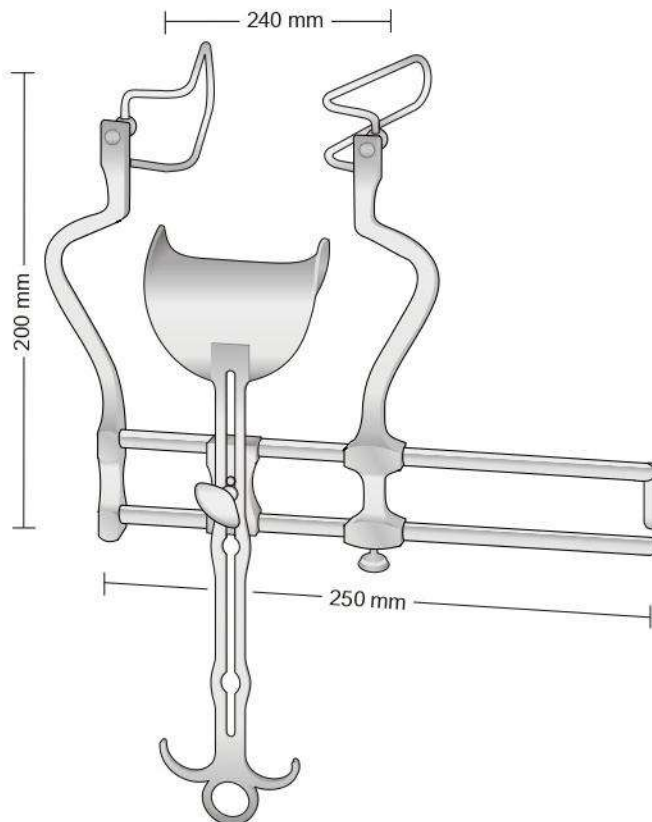

BALFOUR
SSQ-9424

SSQ-9424-2
BALFOUR
Divaricatore solo
Retractor only
Sperrer allein
Ecarteur seul
Separador suelto

SSQ-9424-1
Valva centrale
Center blade
Mittelblatt
Valve centrale
Valva central
45 x 80 mm

SSQ-9424-3
Valva centrale
Center blade
Mittelblatt
Valve centrale
Valva central
60 x 80 mm

SSQ-9424-4
Valva centrale
Center blade
Mittelblatt
Valve centrale
Valva central
80 x 80 mm