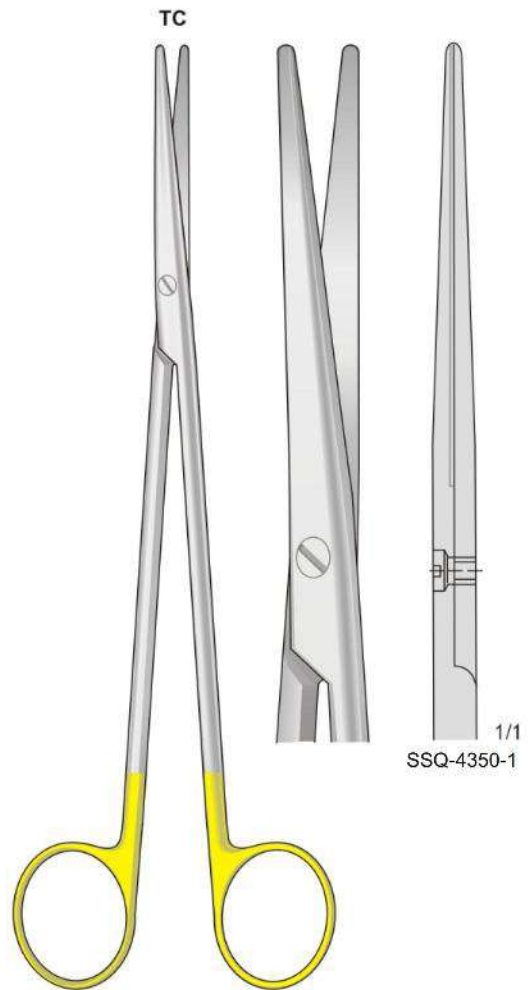

METZENBAUM
SSQ-4350
280 mm