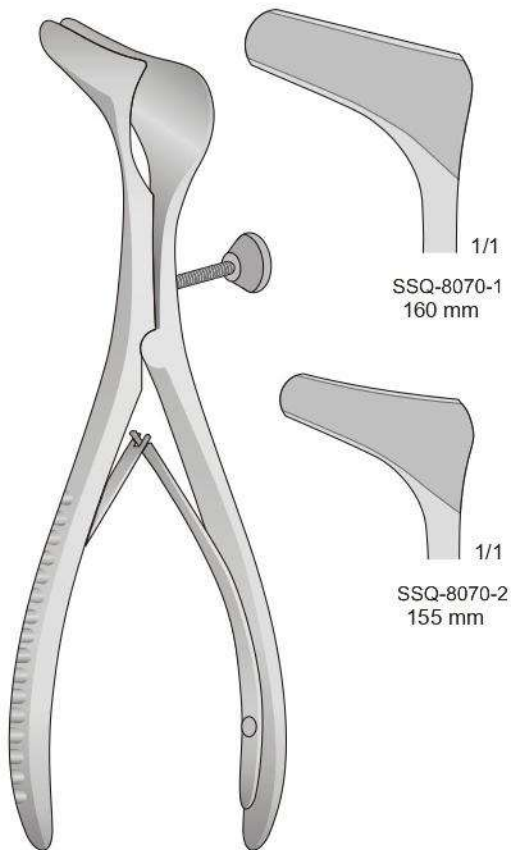

KILLIAN  
SSQ-8069

1/1  
SSQ-8069-1  
150 mm

1/1  
SSQ-8069-2  
140 mm

Speculum nasali  
Nasal specula  
Nasen Spekula  
Spéculums nasaux  
Especúlos nasales

HARTMANN  
SSQ-8070

KILLIAN  
SSQ-8071

Pinza serranodi  
Ear polypus snares  
Polypenschnürer  
Serre noeuds  
Polipòtomos