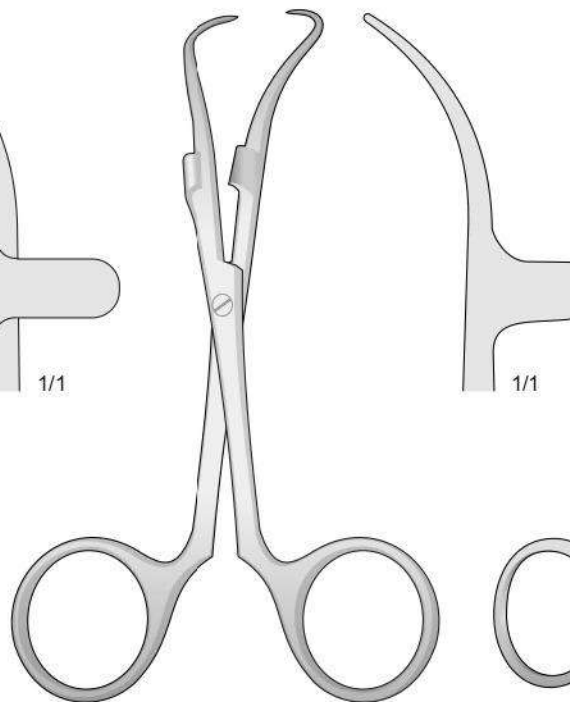

ROBIN
SSQ-7637
140 mm