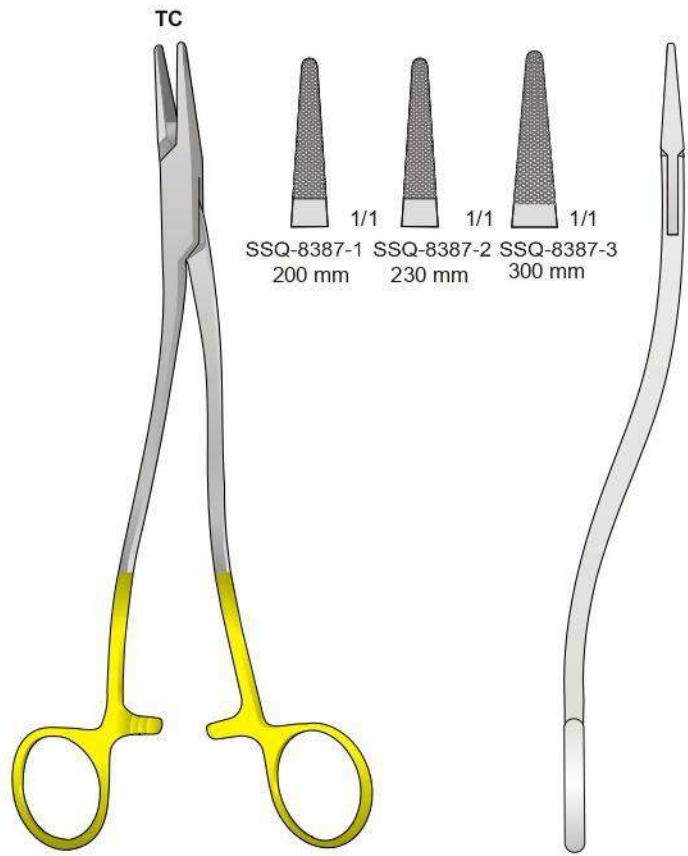

WERTHEIM
SSQ-8387