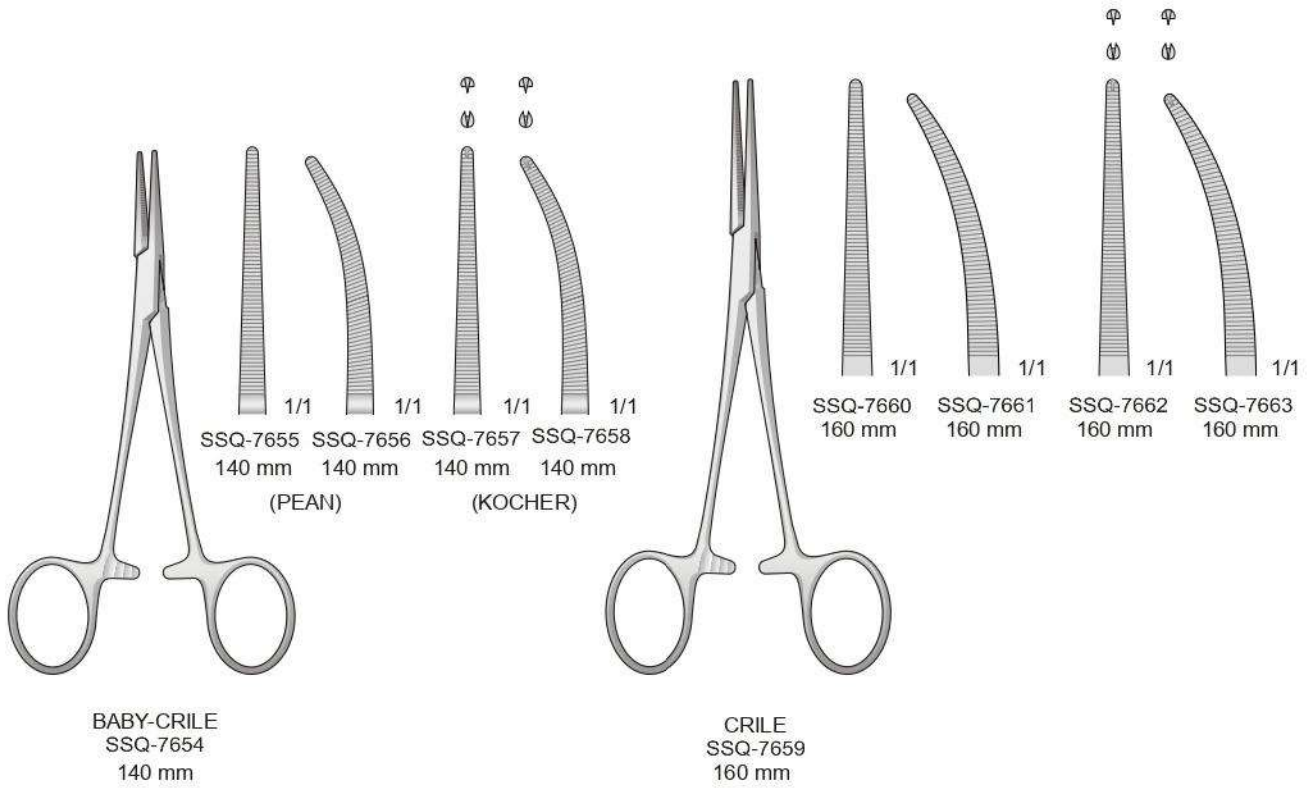

LERICHE
SSQ-7652
150 mm

LERICHE
SSQ-7653
150 mm