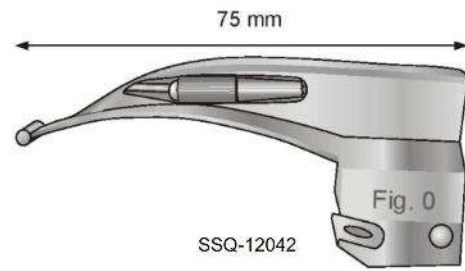

2,5 Volt  
300 mA

Per lama **AA-100**  
For blades **AA-100**  
Für Spatel **AA-100**  
Pour spatules **AA-100**  
Para hojas **AA-100**

**AA-B101**

2,5 Volt  
300 mA

Per lame **AA-101 + AA-104**  
For blades **AA-101 + AA-104**  
Für Spatel **AA-101 + AA-104**  
Pour spatules **AA-101 + AA-104**  
Para hojas **AA-101 + AA-104**

Laringoscopio  
**MILLER**

**AA-B100**  
2,5 Volt  
300 mA

Per lama **AA-200 + AA-203**  
For blades **AA-200 + AA-203**  
Für Spatel **AA-200 + AA-203**  
Pour spatules **AA-200 + AA-203**  
Para hojas **AA-200 + AA-203**