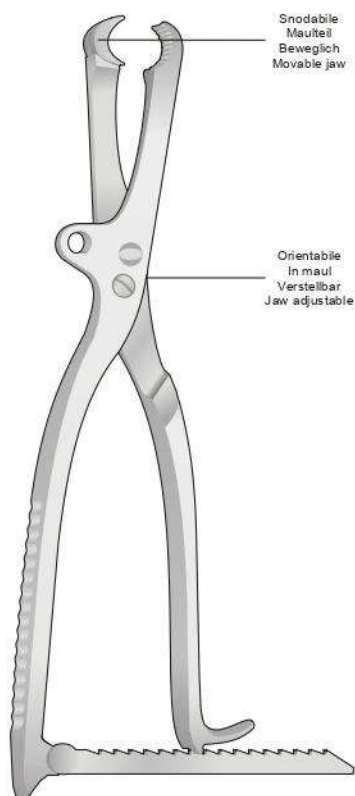

LAMBOTTE
SSQ-6685
265 mm