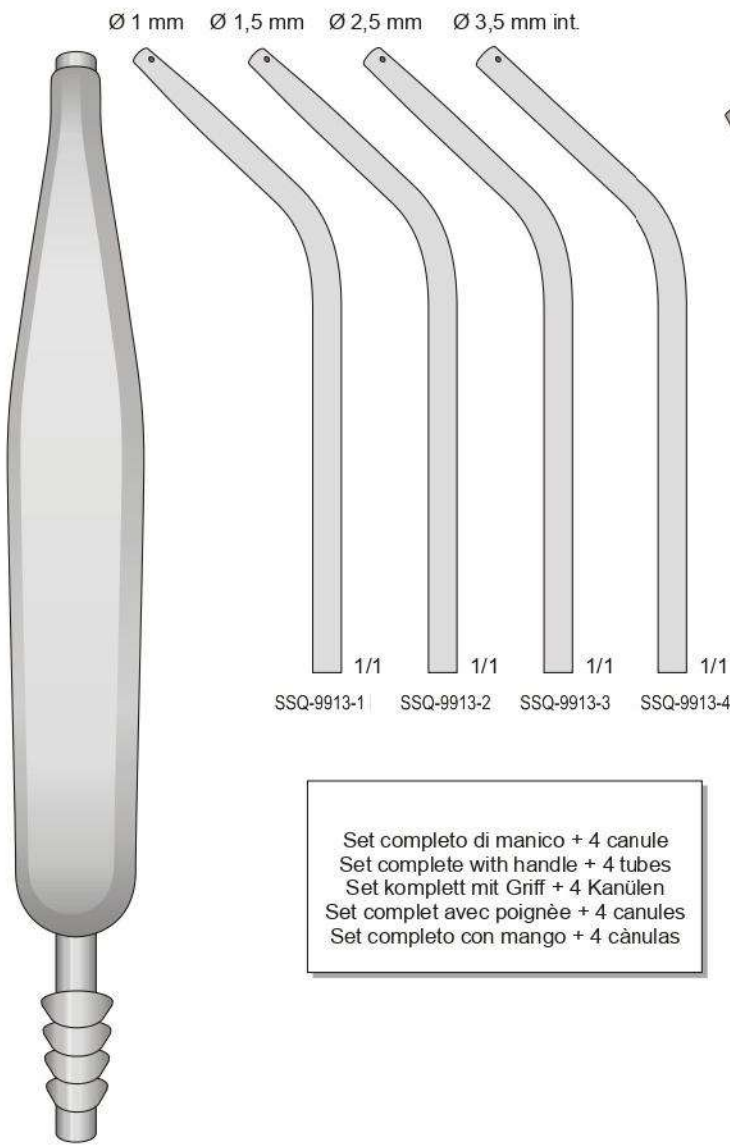

COUPLAND
SSQ-9913
150 mm

Set completo di manico + 4 canule
Set complete with handle + 4 tubes
Set komplett mit Griff + 4 Kanülen
Set complet avec poignée + 4 canules
Set completo con mango + 4 cânulas