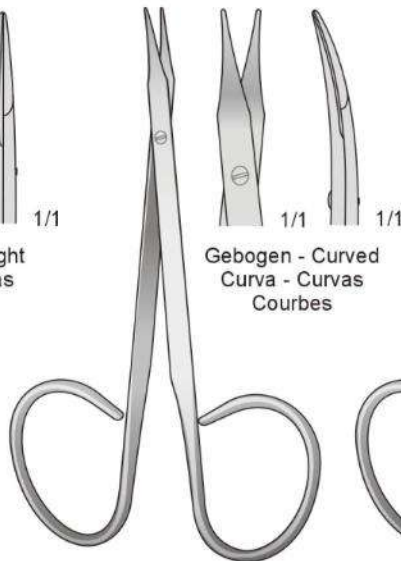

Stumpf - Blunt
Smussa - Romas
Mousse

STEVENS
SSQ-4318
100 mm