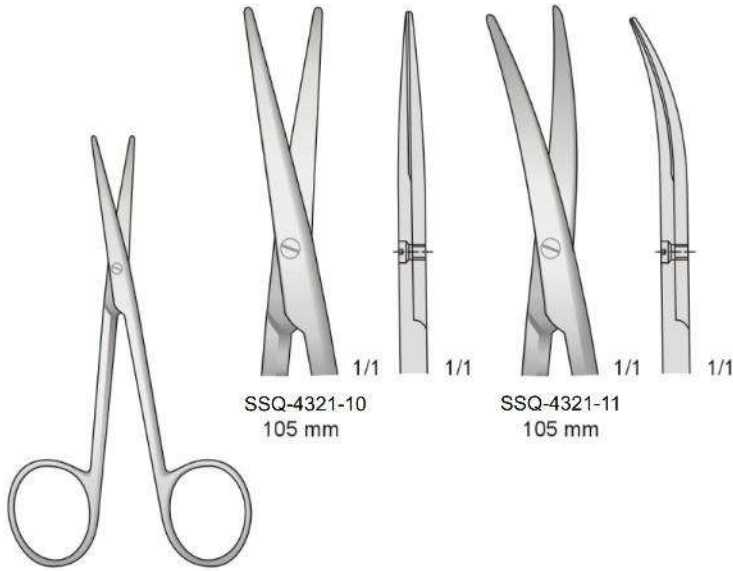

STEVENS  
SSQ-4317  
100 mm

Stumpf - Blunt  
Smussa - Romas  
Mousse

STEVENS  
SSQ-4318  
100 mm

Spitz - Sharp  
Acuta - Aguda  
Pointu

WALTON  
SSQ-4319  
100 mm

Spitz - Sharp  
Acuta - Aguda  
Pointu

WALTON  
SSQ-4320  
100 mm