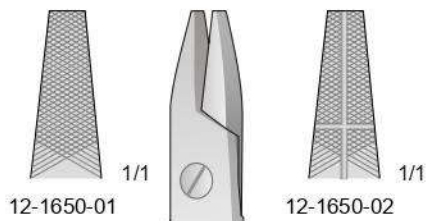

SSQ-6799
175 mm