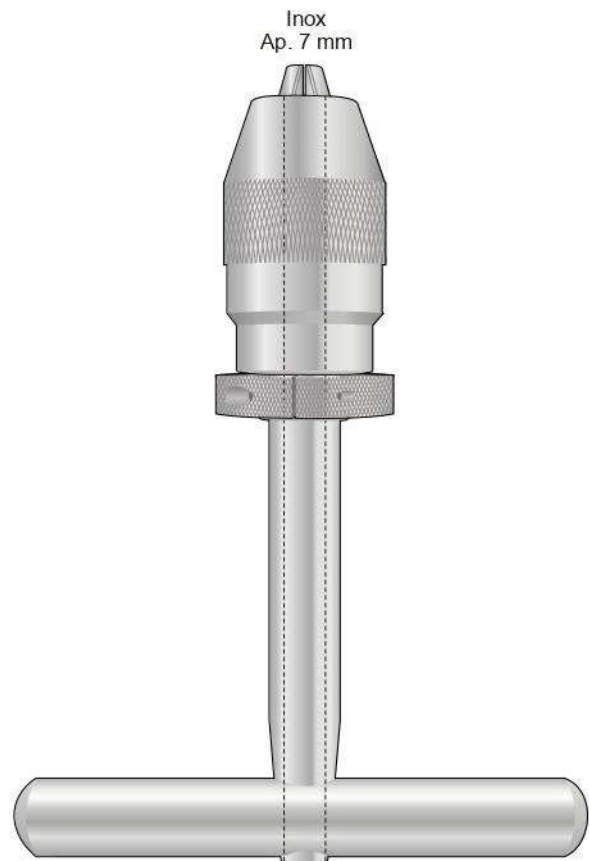

Inox
Ap. 7 mm

SSQ-6788
135 mm