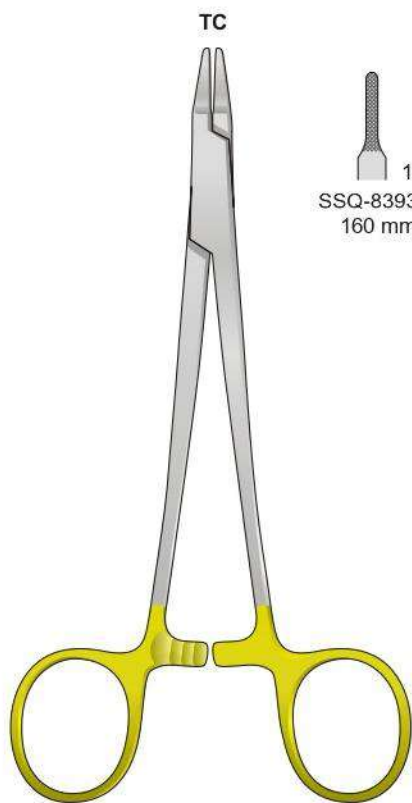

RYDER
SSQ-8393

SSQ-8393-1
160 mm

SSQ-8393-2
180 mm

SSQ-8393-3
200 mm