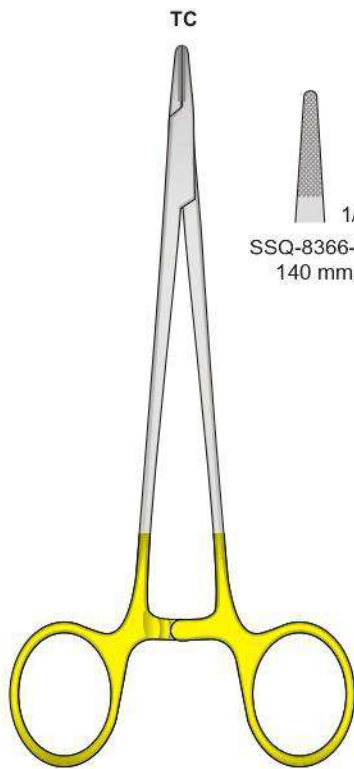

Portaghi con inserti al tungsteno - Needle Holders with tungsten-carbide inserts
Nadelhalter mit Hartmetalleinlagen - Porte aiguilles avec plaquettes en carbure de tungstène
Portaagujas con plaquitas de carburo de tungsteno

MAYO-HEGAR
SSQ-8366