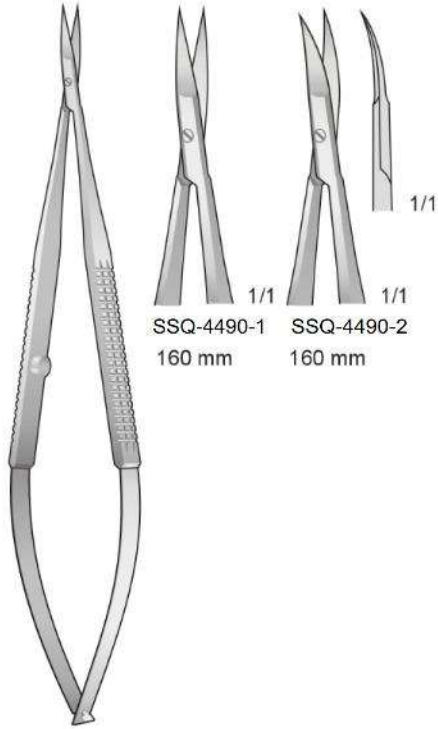

Ø 12 mm

SSQ-4487-3

Ø 15 mm

SSQ-4487-4

Griff Allein  
Handle only  
Manico solo  
Mango solo  
Manche seule

SSQ-4488

Zugseil  
Traction Cable  
Cavo per trazione  
Cable de tracción  
Cable tracteur

SSQ-4489  
Länge des Seils- 900 mm  
Lenght of the cable 900 mm  
Lunghezza cavo 900 mm