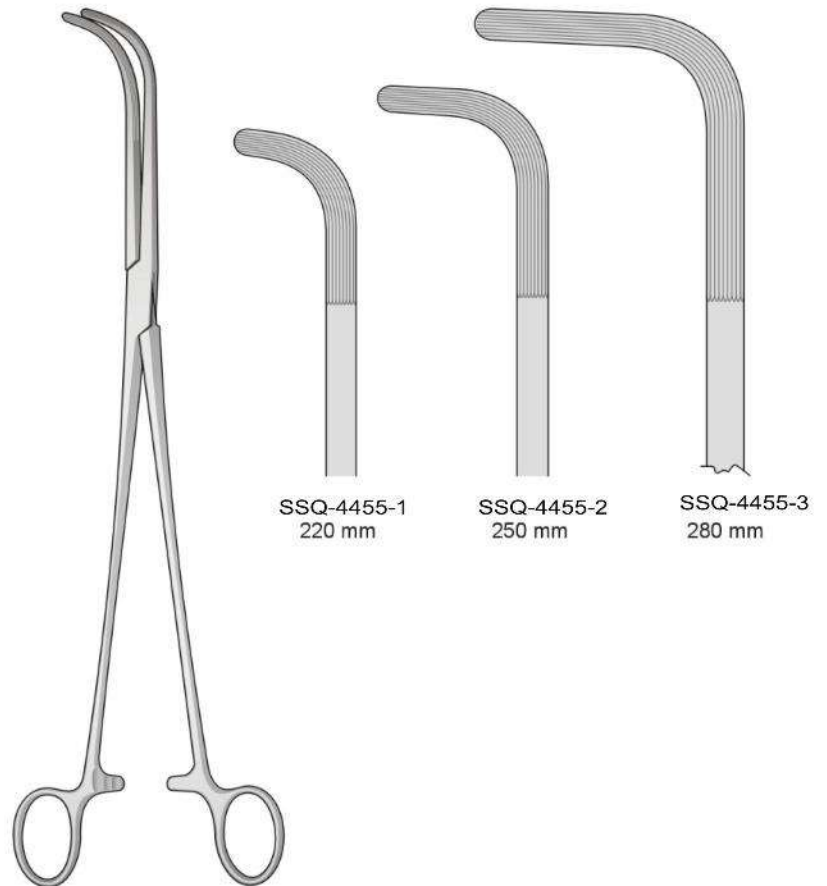

SAROT
SSQ-4453