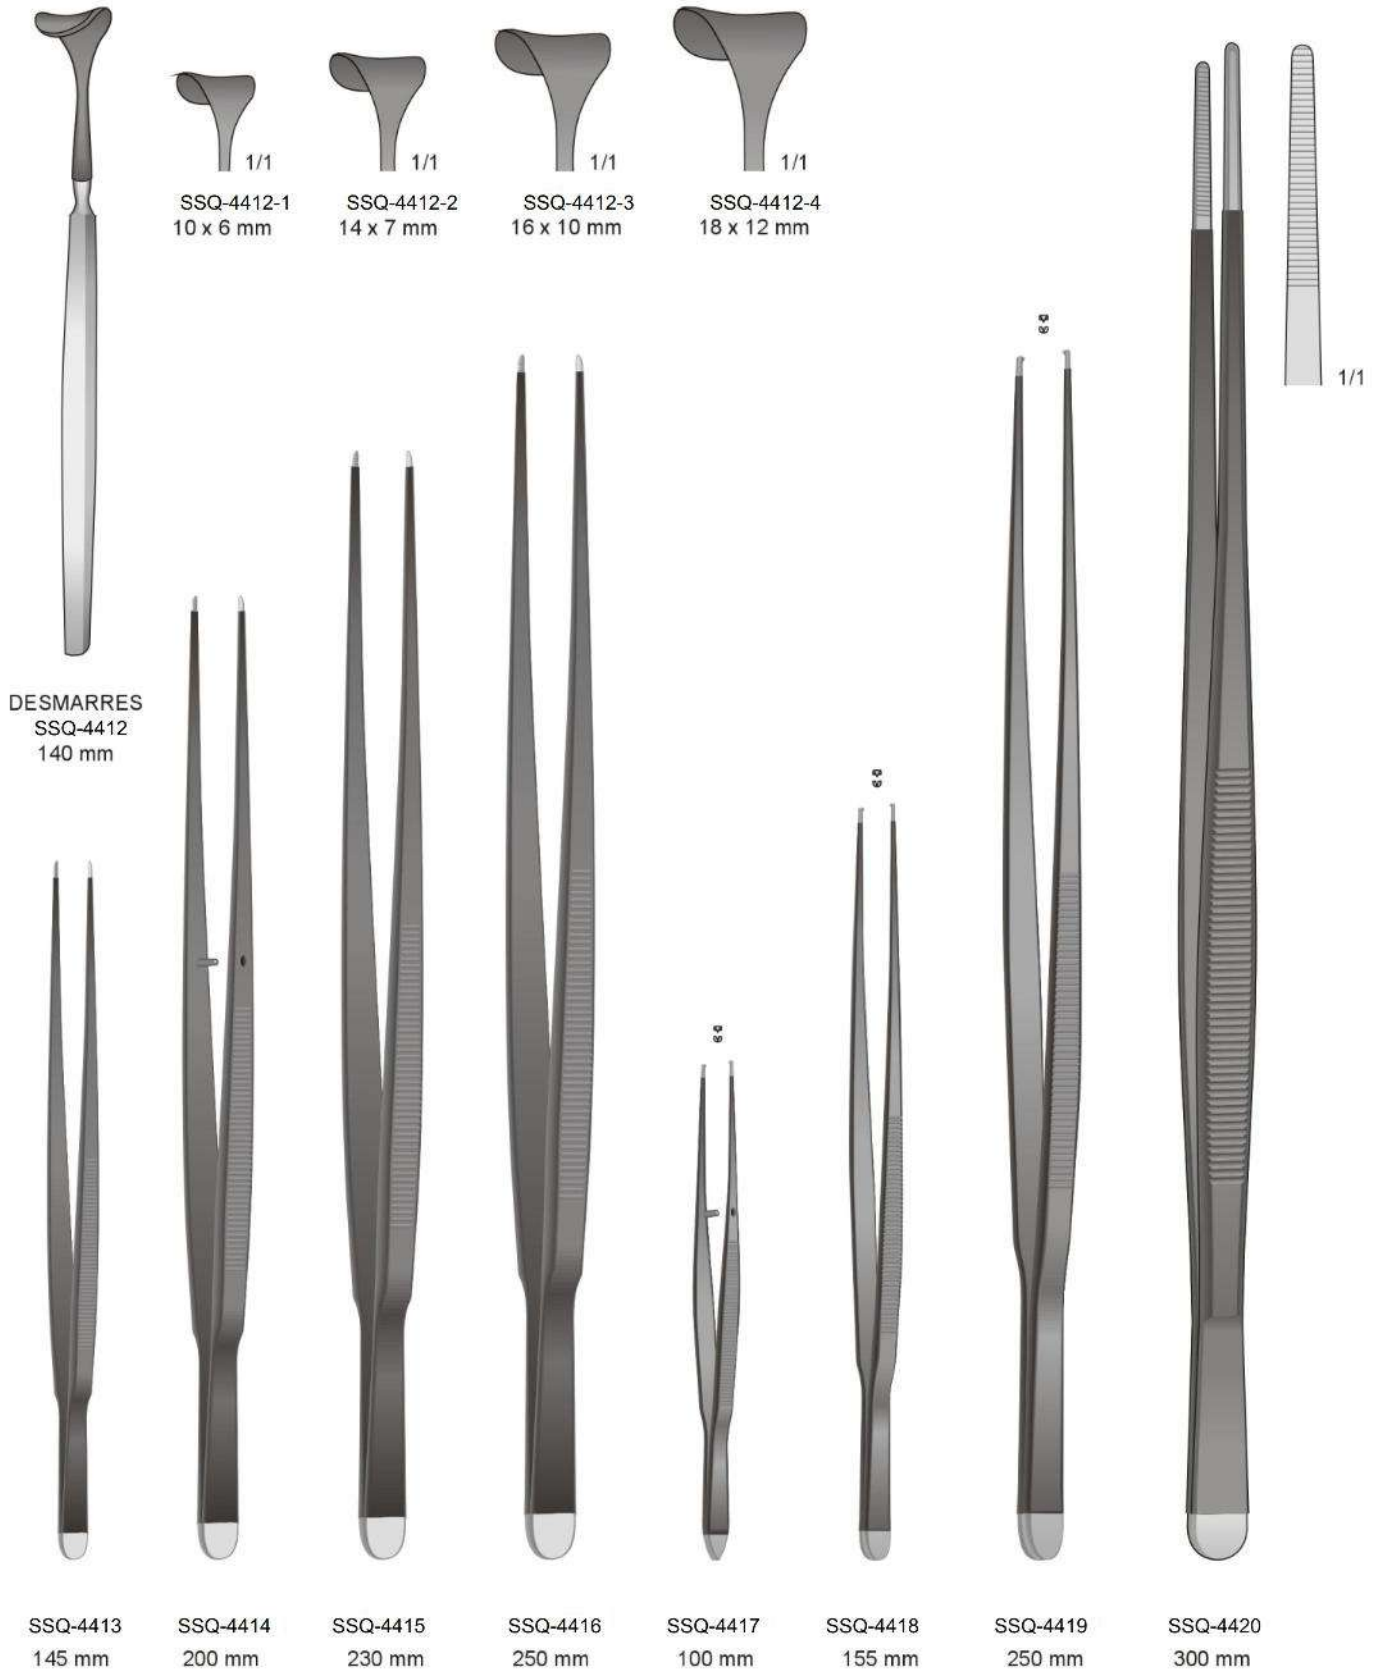

Isoliert - Insulated - Isolate - Aislante - Isolant
Monopolar - Monopolari

new

mit sterilisierfähiger Kunststoff-Isolierbeschichtung - with autoclavable plastic coated insulated handles
con rivestimento isolante in plastica sterilizzabile - con recubrimiento aislante de materia plástica esterilizable
à enduit plastique isolant, stérilisable