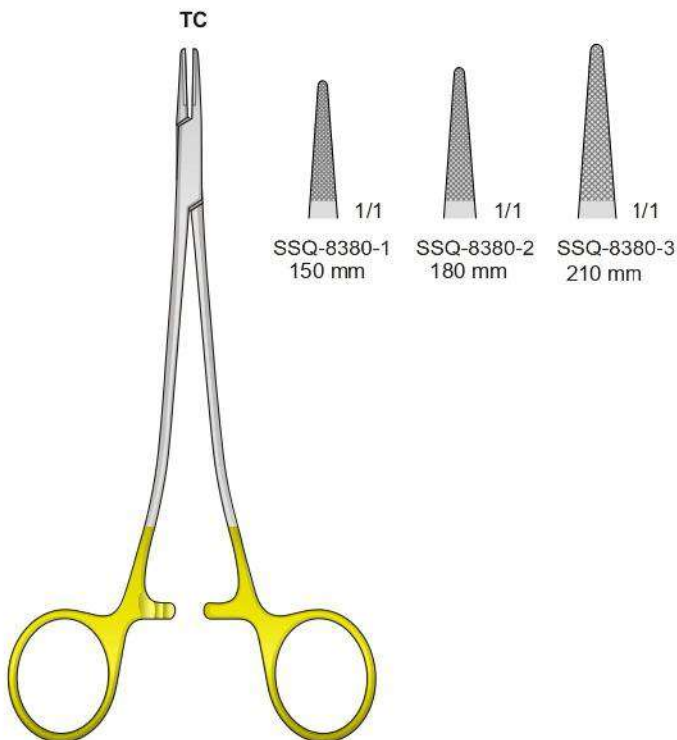

SAROT
SSQ-8380