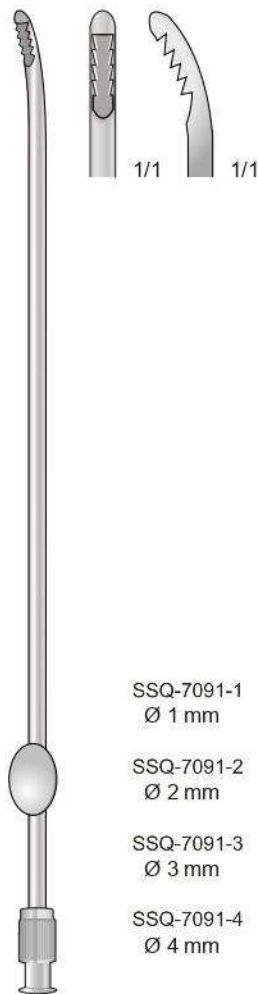

MÜNCHEN  
SSQ-7090  
270 mm

NOVAK  
SSQ-7091  
230 mm

RANDALL  
SSQ-7092  
230 mm

Curette per biopsia endocervicale  
Endocervical Biopsy Curettes  
Endocervix-Biopsieküretten

GUSBERG  
SSQ-7093  
240 mm

GELLHORN  
SSQ-7094  
230 mm