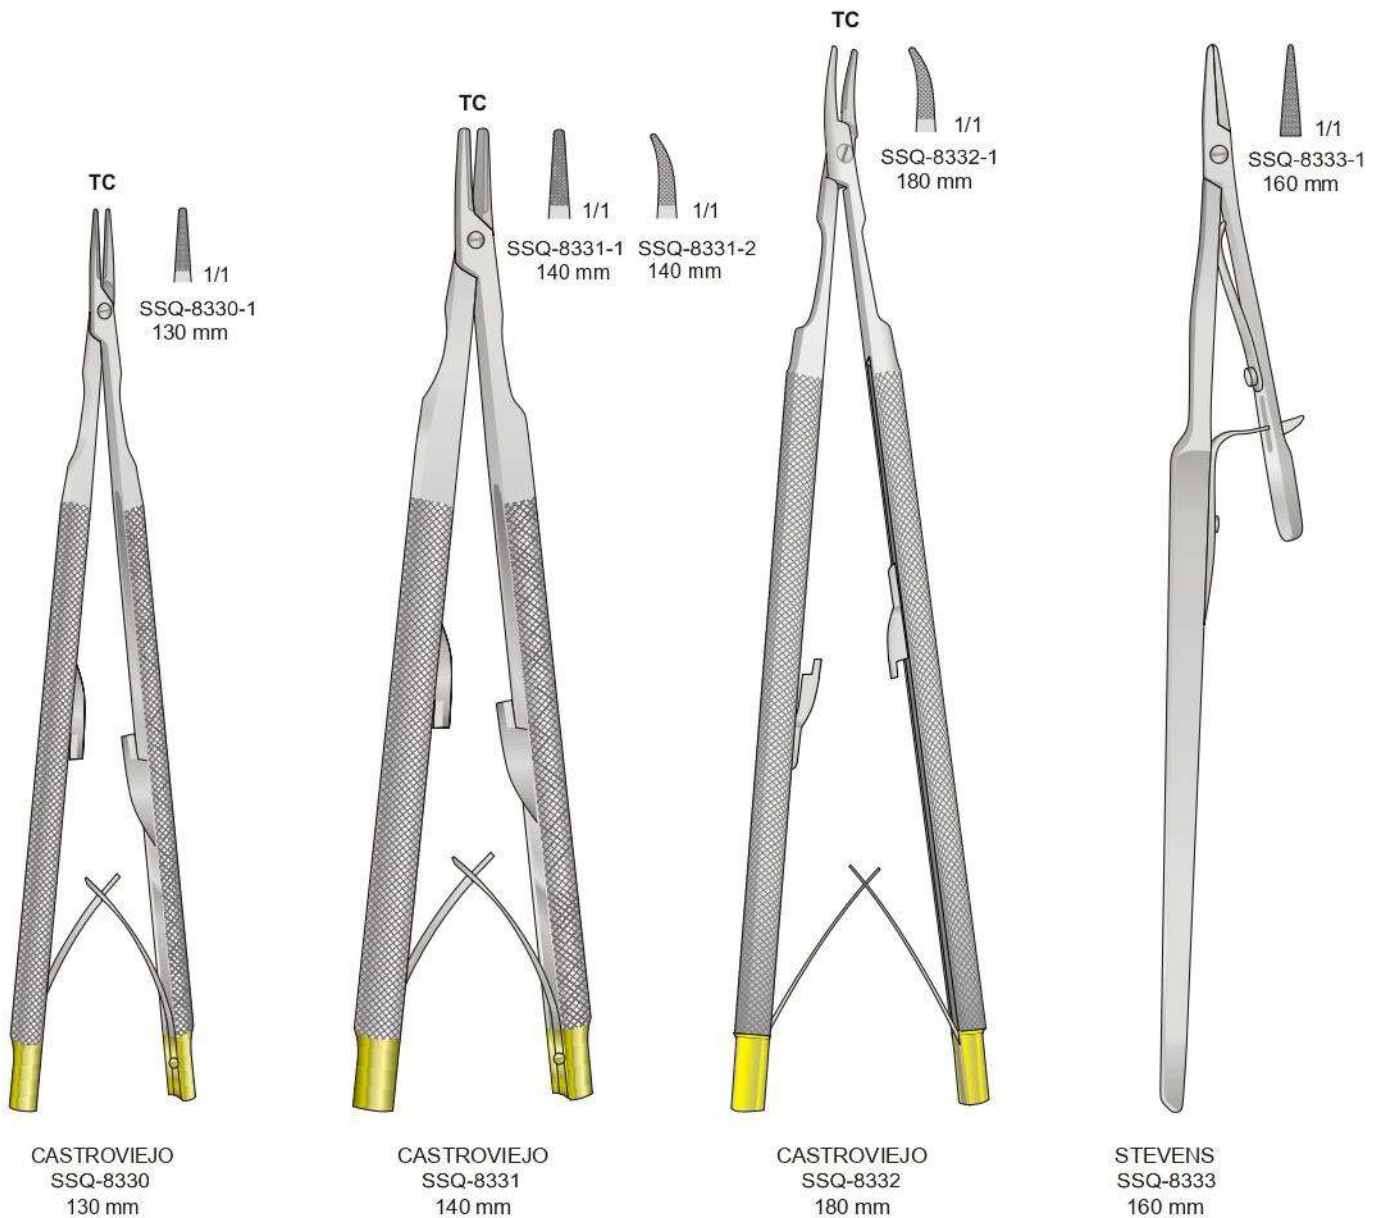

Portaghi con inserti al tungsteno
Needle Holders with tungsten-carbide inserts
Nadelhalter mit Hartmetalleinlagen
Porte aiguilles avec plaquettes en carbure de tungstène
Portaagujas con plaquitas de carburo de tungsteno