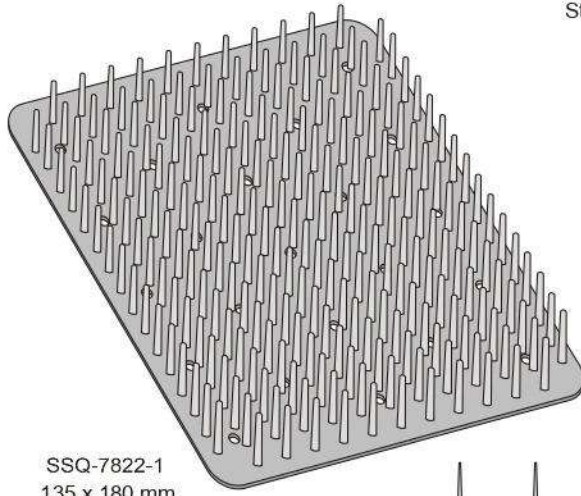

SSQ-7821-1 190x110x120 mm  
SSQ-7821-2 200x180x120 mm  
SSQ-7821-3 200x180x180 mm  
SSQ-7821-4 250x200x200 mm

Autoclavabili  
Autoclavable  
Sterilisierbar

Tappeti in aghi di silicone  
Silikon matte  
Matte en silicone  
Tapis en Silicone  
Tapete en agujas de silicona