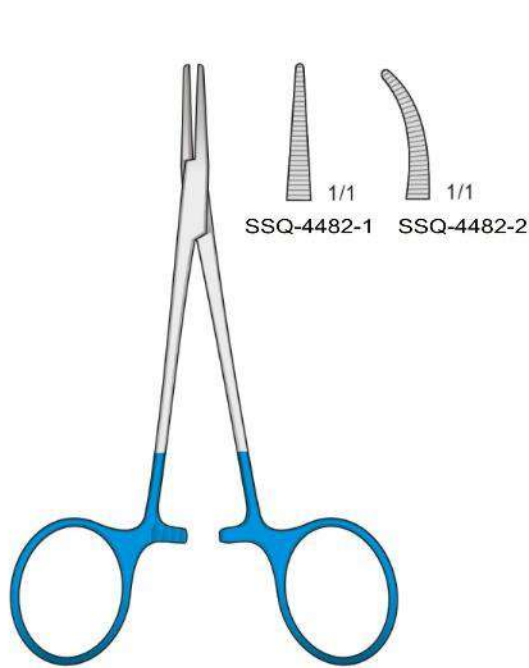

SSQ-4477-4  
230 mm

SSQ-4477  
WERTHEIM

RESANO  
SSQ-4476  
280 mm

1/1

Titan - Titanium - Titanio - Titane

HALSTED-MOSQUITO  
SSQ-4482  
120 mm

HALSTED-MOSQUITO  
SSQ-4483  
120 mm

KELLY  
SSQ-4484  
140 mm