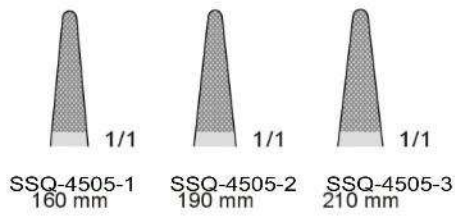

Kräftiges Modell
Heavy pattern
Modello robusto
Modèle robuste

TC

Atraumatische - Atraumatic
Atraumatiche - Atraumáticas
Atraumatique