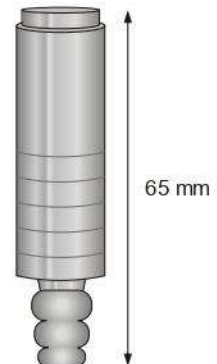

SSQ-9949  
160 mm

SSQ-9950  
145 mm

Pompetta in plastica

SSQ-9951

Raccordo in silicone per canule  
Autoclavabile

2 mt.

SSQ-9952  
2 mt.

SSQ-9953  
65 mm