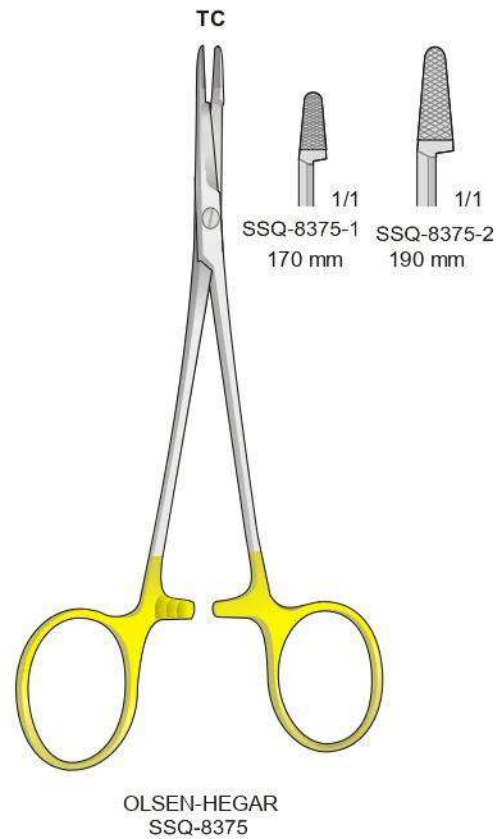

SSQ-8371  
150 mm

HEGAR-MAYO-SEELEY  
SSQ-8372  
200 mm

WANGENSTEEN  
SSQ-8373  
270 mm

Port'aghi con forbici - Needle holders with scissors - Nadelhalter mit Schere - Porte aiguilles avec ciseaux - Portaagujas con tijeras