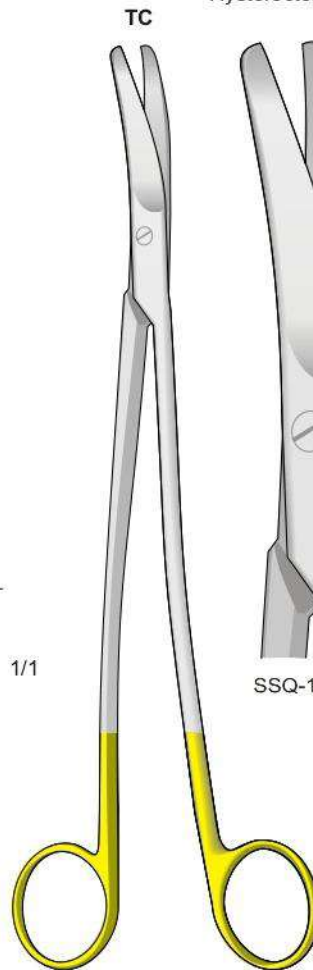

SSQ-10176-1

SSQ-10176-2

PARAMETRIUM-PARAMETRIO  
SSQ-10177  
225 mm

SSQ-10177-1

SSQ-10178  
250 mm

Forbice per isterectomia - Hysterectomy Scissors  
Hysterectomie Scheren - Ciseaux à Hysterérectomie  
Tijera para Histerectomia