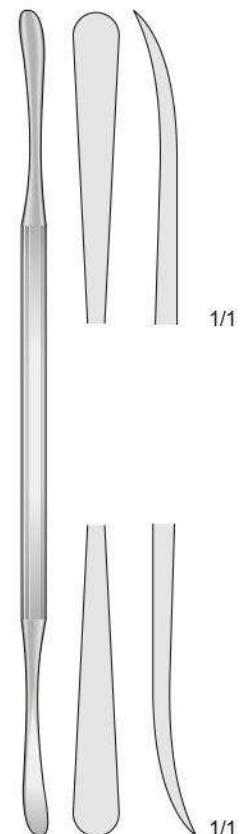

SSQ-11524
220 mm