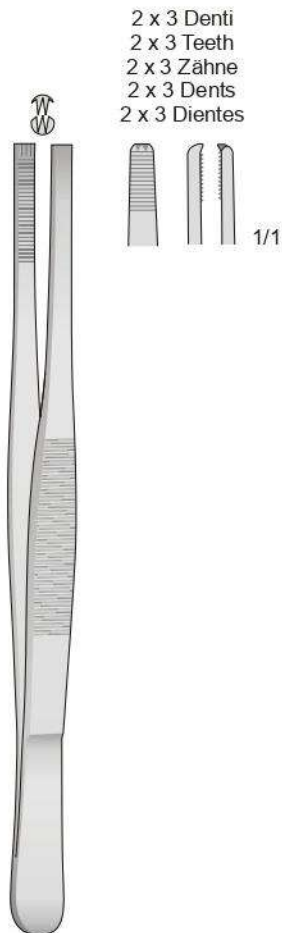

2 x 3 Denti
2 x 3 Teeth
2 x 3 Zähne
2 x 3 Dents
2 x 3 Dientes

1/1

3 x 4 Denti
3 x 4 Teeth
3 x 4 Zähne
3 x 4 Dents
3 x 4 Dientes