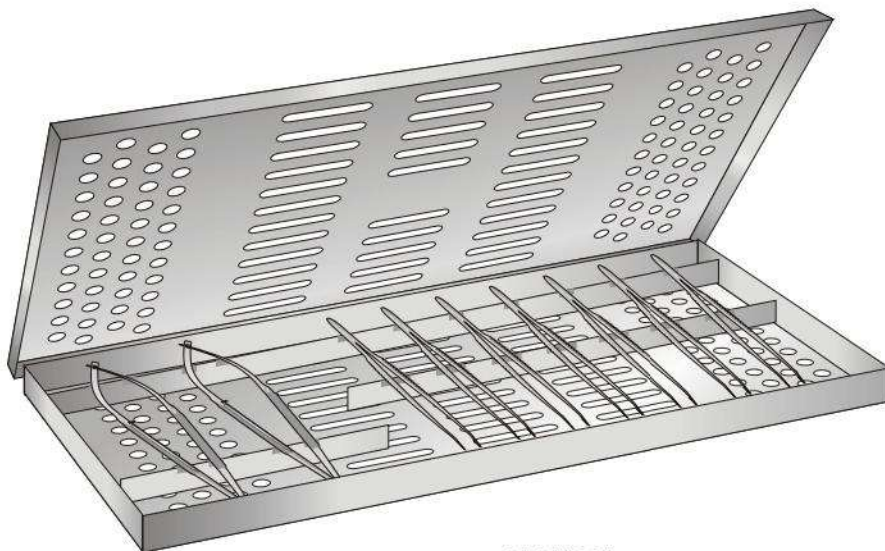

Set microchirurgia oftalmica

14-1410-01

14-1410  
Consisting

- Micro pinzetta 1x2 denti cm. 9,5
- Micro pinzetta McPherson cm. 9,5
- Micro pinzetta cristallino cm. 11
- Micro pinzetta angolata cm. 11
- Micro pinzetta 1x2 denti cm. 9,5
- Micro pinzetta 1x2 denti cm. 9,5
- Micro pinzetta diritta cm. 9,5
- Micro pinzetta curva cm. 9,5
- Micro pinzetta Colibri cm. 9,5