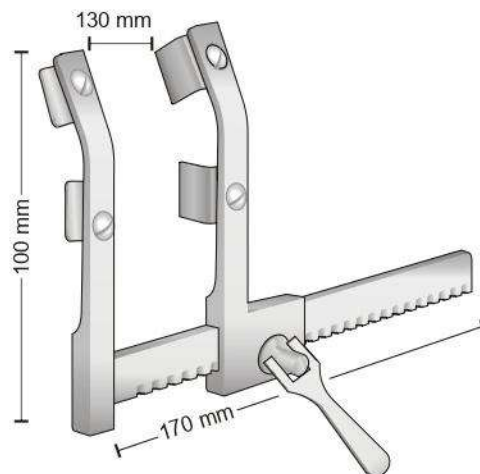

Divaricatori per sternotomia
Sternotomy spreaders
Sternotomie-Sperrer
Ecarteurs à sternotomie
Separador para sternotomia

BABY-MORSE
SSQ-9448

Divaricatori per sternotomia - Sternotomy spreaders - Sternotomie-Sperrer
Ecarteurs à sternotomie - Separador para sternotomia