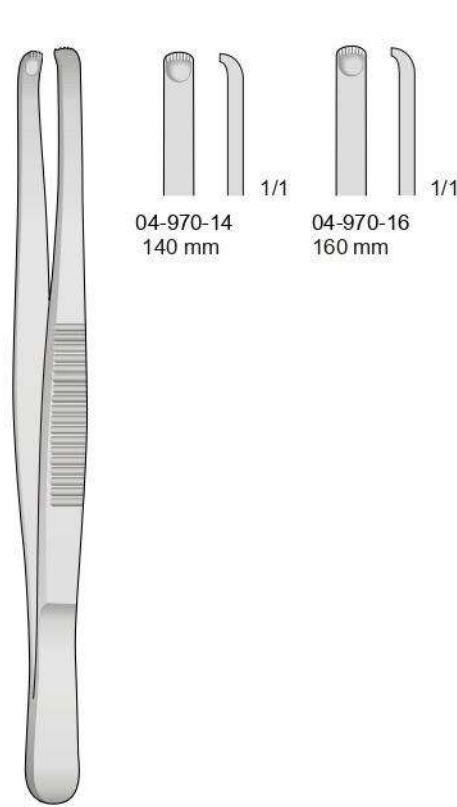

04-960-18  
180 mm

04-960-20  
200 mm

04-960-25  
250 mm

ADLERKREUTZ  
04-940-15 - 150 mm  
04-940-20 - 200 mm  
04-940-25 - 250 mm

ADLERKREUTZ  
04-950-15 - 150 mm  
04-950-20 - 200 mm

STILLE-BARRAYA  
04-960