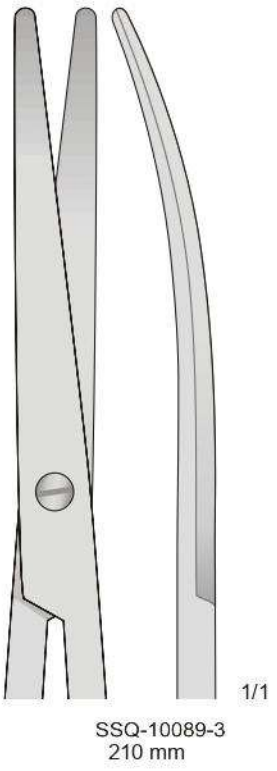

SSQ-10089-3
210 mm