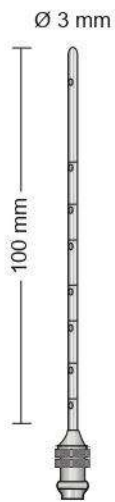

Sonde per varici, malleabili - Probe for varicose veins, malleable
Krampfadersonden, biegsam - Sondes pour varices, malléables
Sondas para vârices, maleables

SSQ-9963
FRAZIER