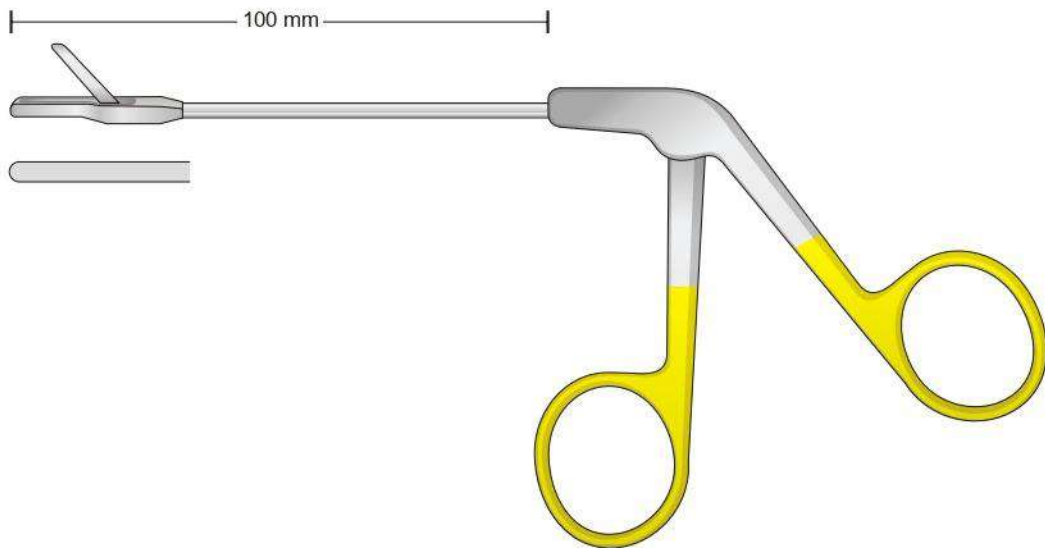

STRUYCKEN
SSQ-8060