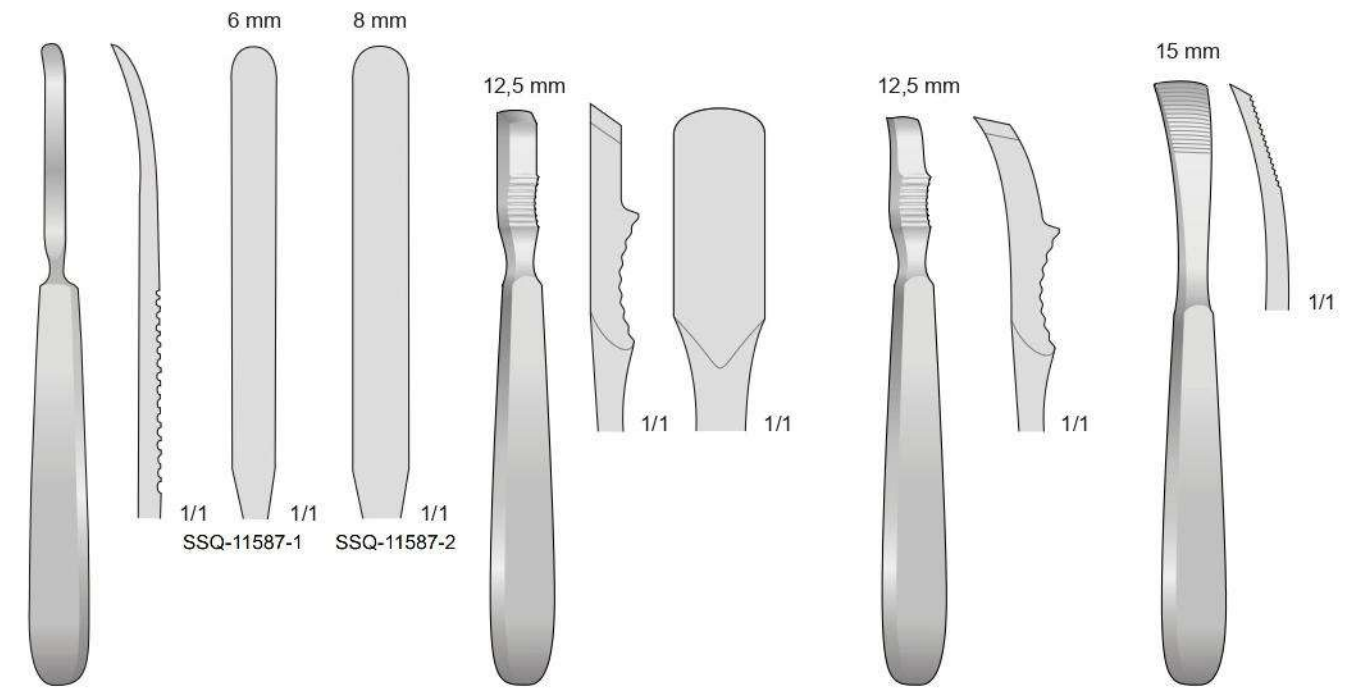

SSQ-11587
170 mm

FARABEUF
SSQ-11588
150 mm

FARABEUF
SSQ-11589
150 mm

JANSEN
SSQ-11590
165 mm