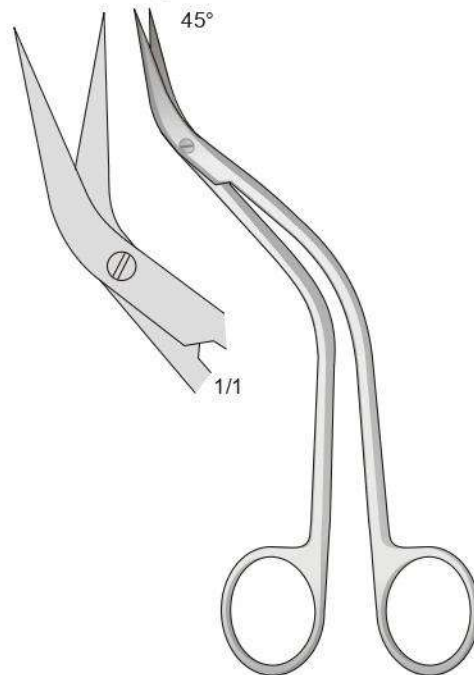

1/1

KILLIAN  
SSQ-10112  
210 mm

1/1

DE BAKEY (POTTS-SMITH)  
SSQ-10113  
160 mm

POTTS-SMITH  
SSQ-10114  
190 mm

Smussa - Blunt - Stumpf  
Mousse - Romas

DE BAKEY  
SSQ-10115  
155 mm

Acuta - Sharp - Spitz  
Pointu - Agudas