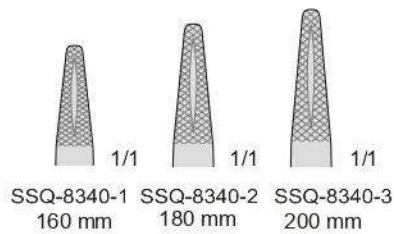

HEANEY (HEGAR)
SSQ-8341
200 mm