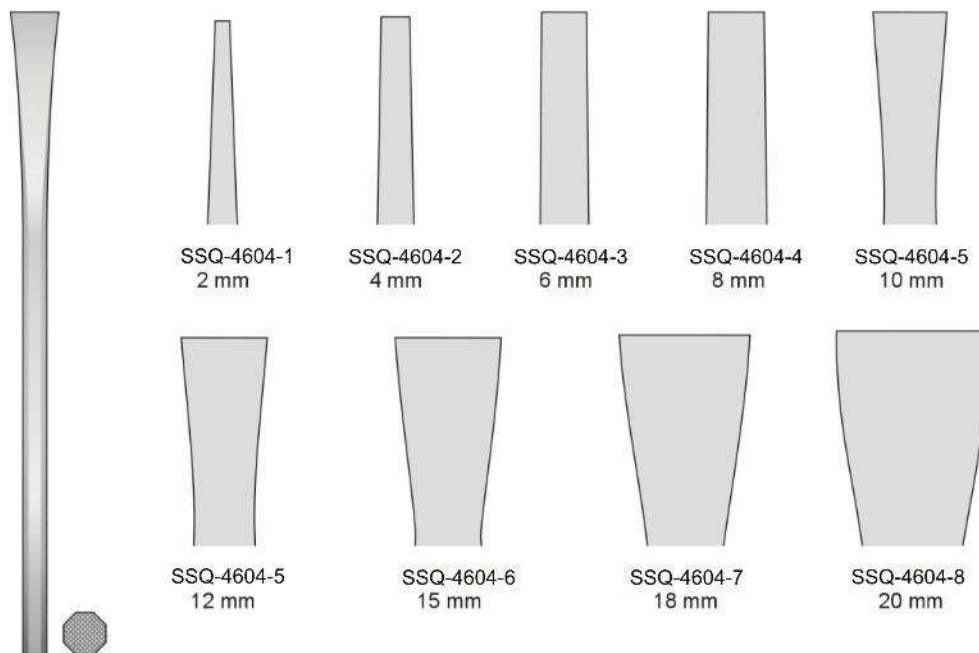

SHEEHAN
SSQ-4604
160 mm