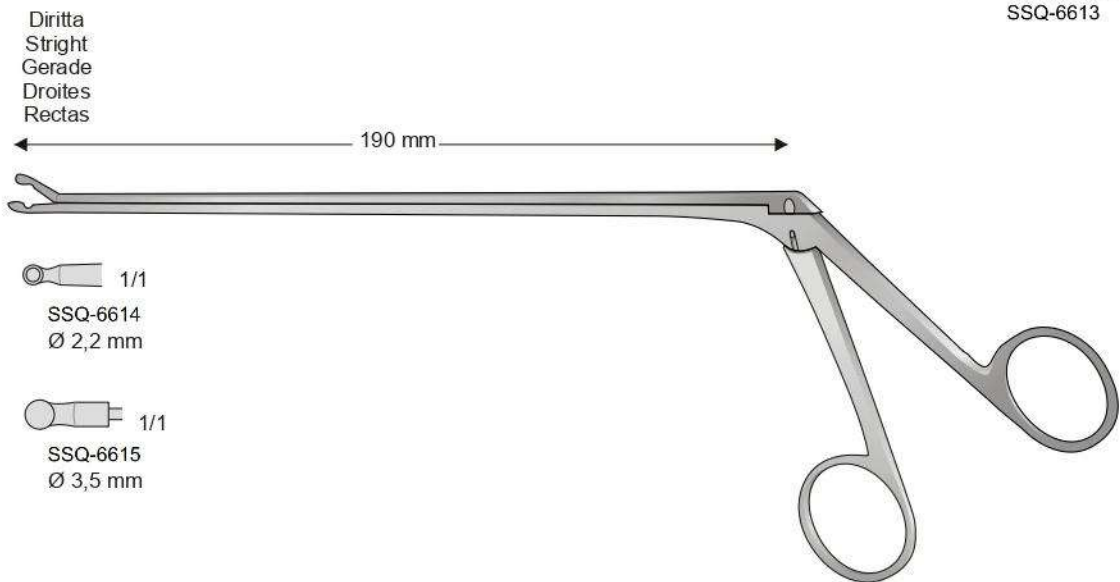

YASARGIL
SSQ-6614