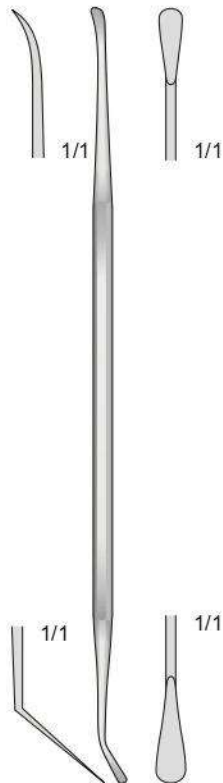

MILLIGAN
SSQ-11520
210 mm