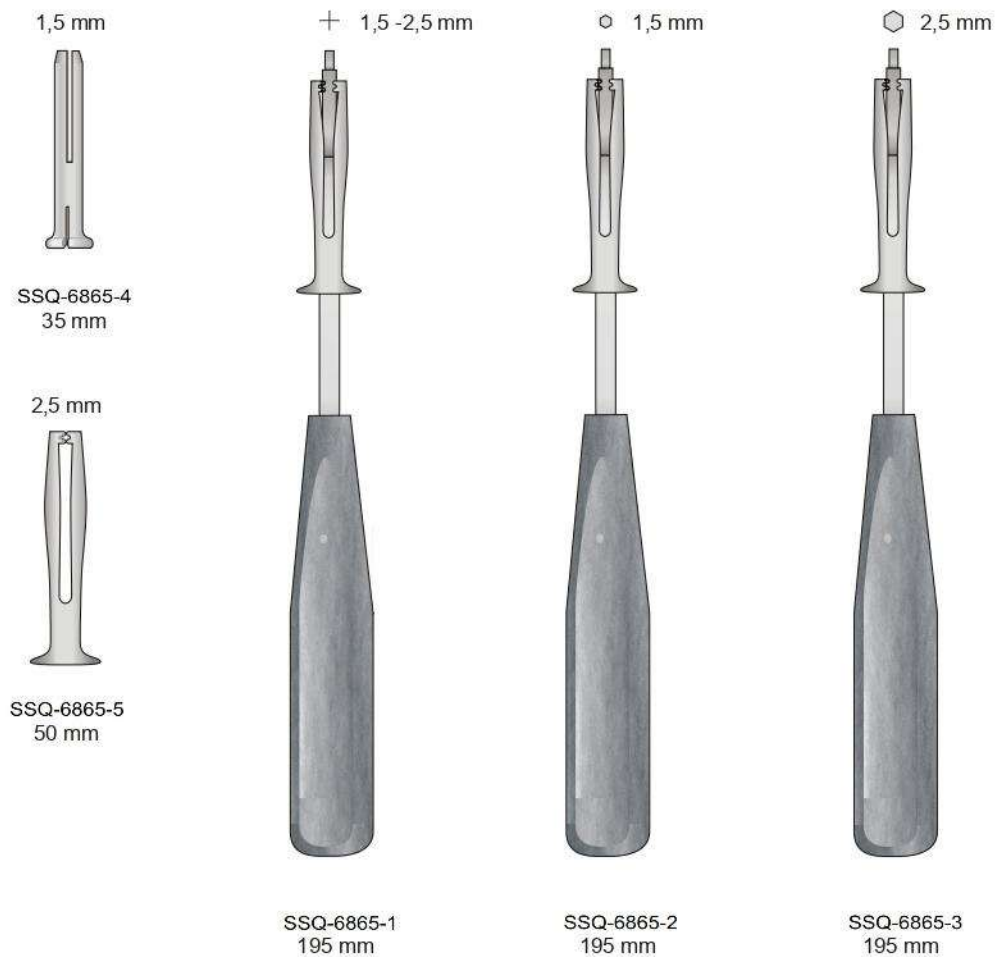

Giraviti - Screws driver - Schraubenzieher - Jeu de tournevis - Destornilladores