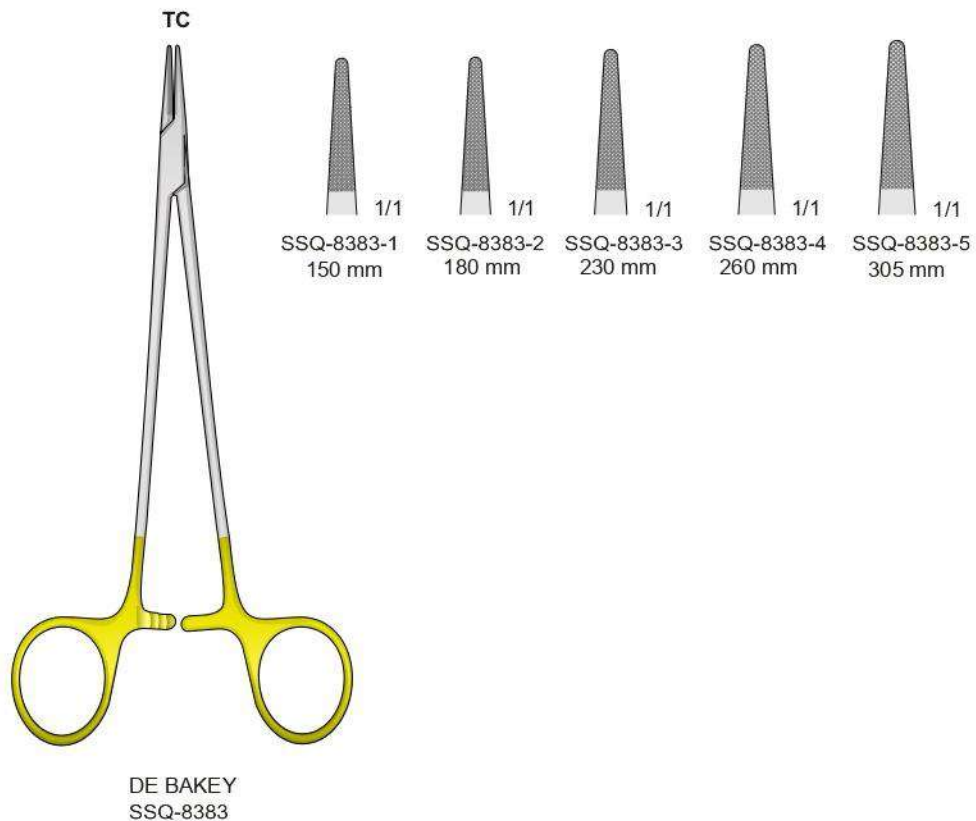

SSQ-8378  
145 mm

SSQ-8379  
150 mm

SAROT  
SSQ-8380

SWEDESH MOD.  
SSQ-8381

Portaghi con inserti al tungsteno - Needle Holders with tungsten-carbide inserts  
 Nadelhalter mit Hartmetalleinlagen - Porte aiguilles avec plaquettes en carbure de tungstène  
 Portaagujas con plaquitas de carburo de tungsteno