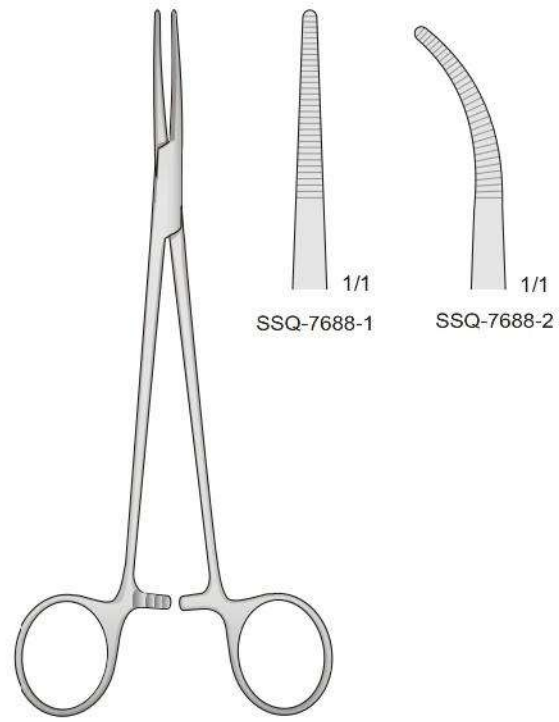

BIRKETT
SSQ-7688
180 mm