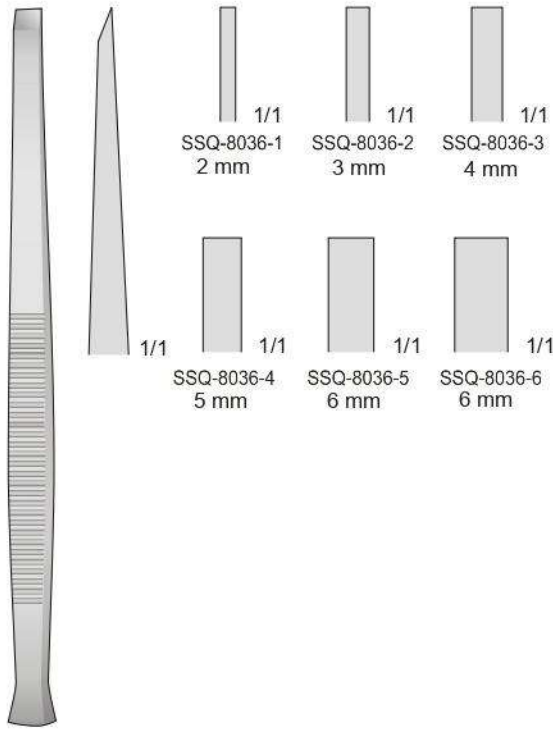

Osteotomi - Osteotomes
Osteotome - Ostéotomes - Osteótomos

PARTSCH
SSQ-8036
140 mm