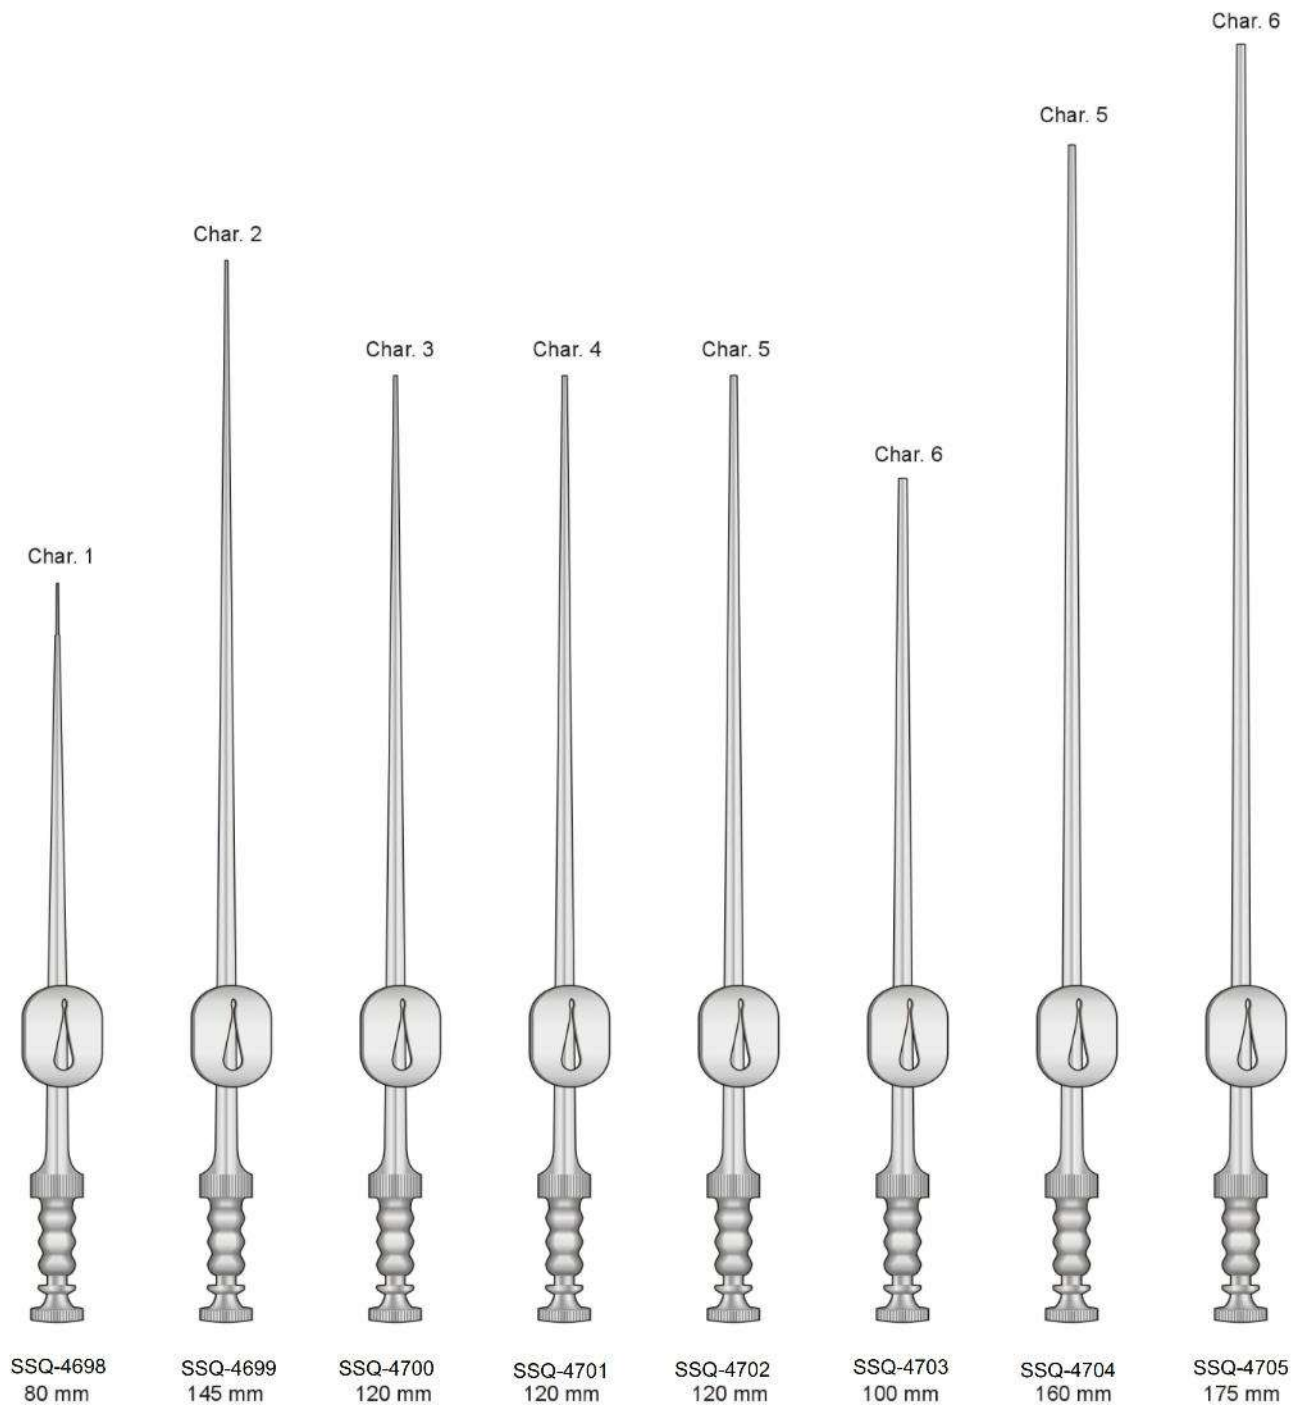

Lunghezza Cannula	No.1 0,6 x 0,4	No.2 0,8 x 0,6	No.3 1,0 x 0,8	No.4 1,2 x 1,0	No.5 1,5 x 1,2	No.6 2,0 x 1,6
SS = 80 mm	SSQ-4698-1	SSQ-4698-2	SSQ-4698-3	SSQ-4698-4	SSQ-4698-5	SSQ-4698-6 For Bypass
S = 100 mm	SSQ-4699-1	SSQ-4699-2	SSQ-4699-3	SSQ-4699-4	SSQ-4699-5	SSQ-4699-6
M = 120 mm	SSQ-4700-1	SSQ-4700-2	SSQ-4700-3	SSQ-4700-4	SSQ-4700-5	SSQ-4700-6
L = 145 mm	SSQ-4701-1	SSQ-4701-2	SSQ-4701-3	SSQ-4701-4	SSQ-4701-5	SSQ-4701-6
LL = 160 mm	SSQ-4702-1	SSQ-4702-2	SSQ-4702-3	SSQ-4702-4	SSQ-4702-5	SSQ-4702-6 For Trans-sphenoidal
LLL = 175 mm	SSQ-4703-1	SSQ-4703-2	SSQ-4703-3	SSQ-4698-4	SSQ-4703-5	SSQ-4703-6 For Trans-sphenoidal

Char. 1	= 0,3 mm
Char. 2	= 0,6 mm
Char. 3	= 1,0 mm
Char. 4	= 1,3 mm
Char. 5	= 1,6 mm
Char. 6	= 2,0 mm
Char. 7	= 2,3 mm
Char. 8	= 2,6 mm
Char. 9	= 3,0 mm
Char. 10	= 3,3 mm