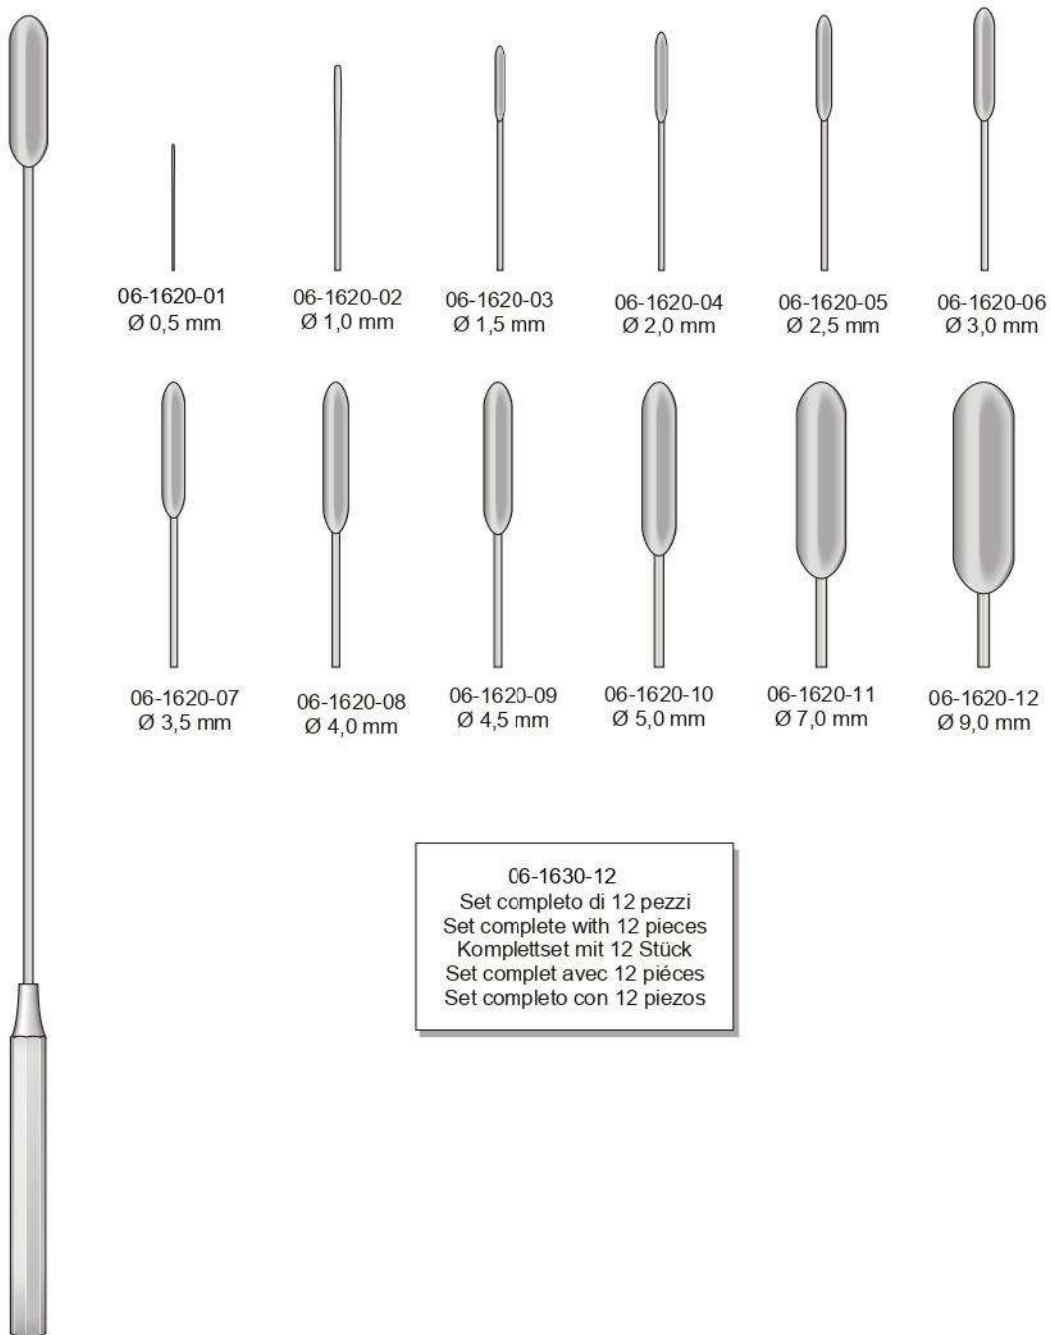

06-1580-22  
220 mm 1/1

06-1590-01  
220 mm 1/1

06-1590-02  
220 mm 1/1

SATINSKY  
06-1600  
260 mm

BABY-SATINSKY  
06-1610  
150 mm

06-1620-01  
Ø 0,5 mm

06-1620-02  
Ø 1,0 mm

06-1620-03  
Ø 1,5 mm