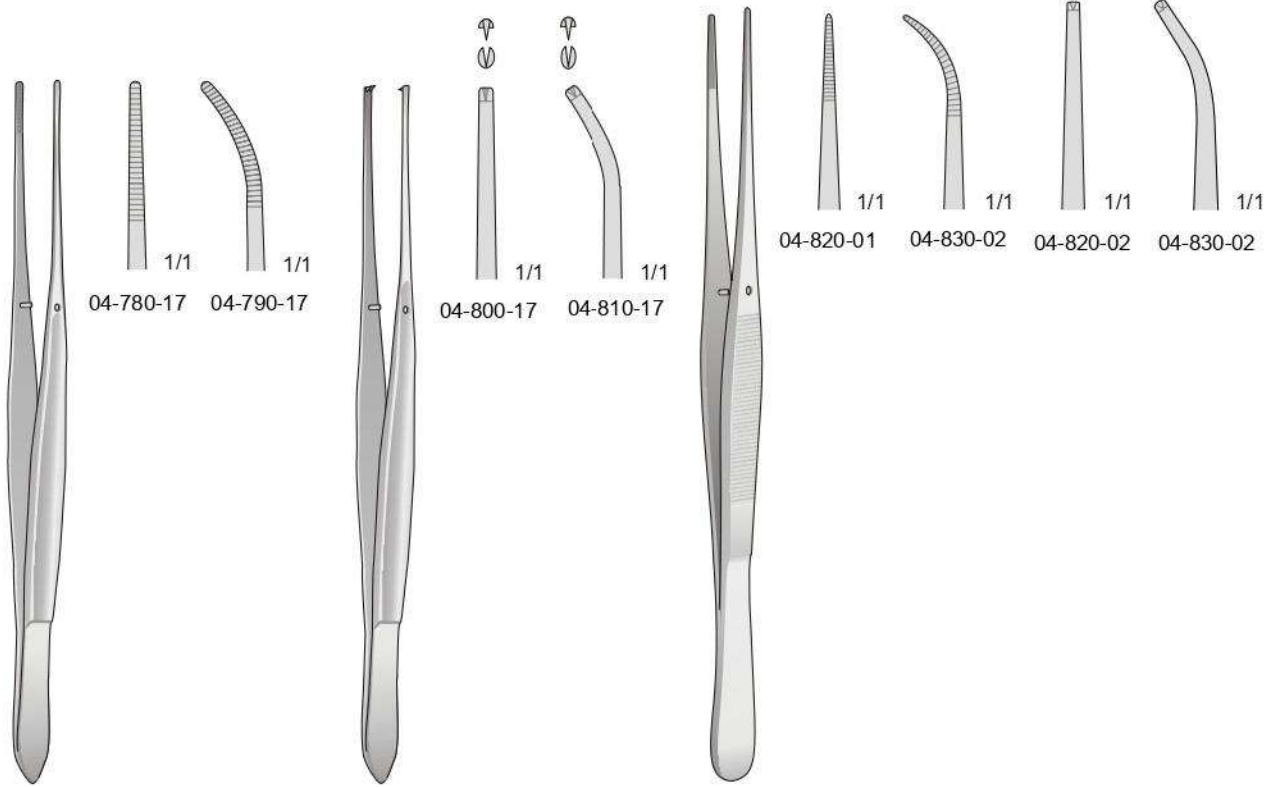

04-710-03  
250 mm

04-680

1 x 2 Denti  
1 x 2 Teeth  
1 x 2 Zähne  
1 x 2 Dents  
1 x 2 Dientes

04-720-01  
150 mm

04-720-02  
150 mm

POTTS-SMITH  
04-690

POTTS-SMITH  
04-710

SEMKEN  
04-720  
150 mm