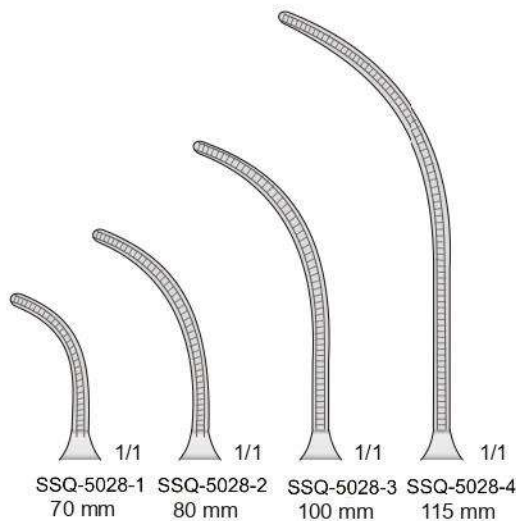

SSQ-5029
230 mm