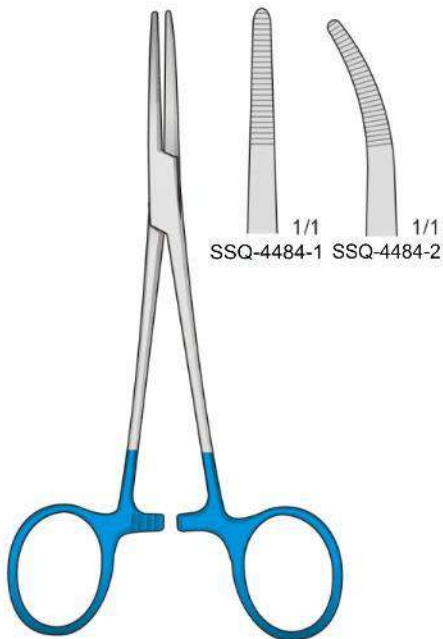

SSQ-4477-4  
230 mm

SSQ-4477  
WERTHEIM

RESANO  
SSQ-4476  
280 mm

1/1

Titan - Titanium - Titanio - Titane

HALSTED-MOSQUITO  
SSQ-4482  
120 mm

HALSTED-MOSQUITO  
SSQ-4483  
120 mm

KELLY  
SSQ-4484  
140 mm