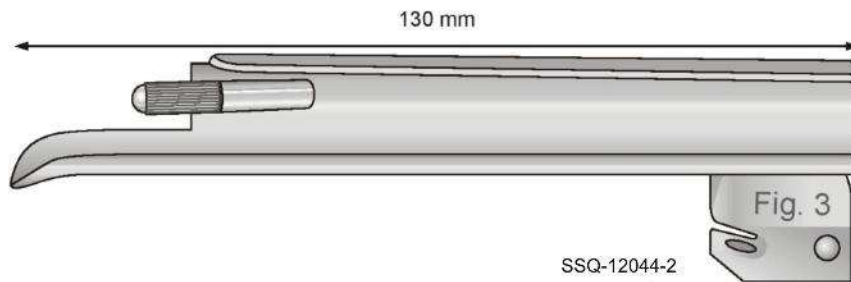

Laringoscopio
NEGUS - GUEDEL

AA-B100
2,5 Volt
300 mA

Per lama **AA-401**
For blades **AA-401**
Für Spatel **AA-401**
Pour spatules **AA-401**
Para hojas **AA-401**

AA-B101
2,5 Volt
300 mA

Per lame **AA-402 + AA-404**
For blades **AA-402 + AA-404**
Für Spatel **AA-402 + AA-404**
Pour spatules **AA-402 + AA-404**
Para hojas **AA-402 + AA-404**