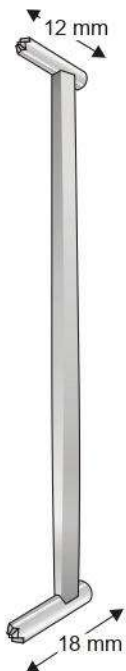

Per trapano Ø 1,1/1,5 mm

SSQ-6851
105 mm