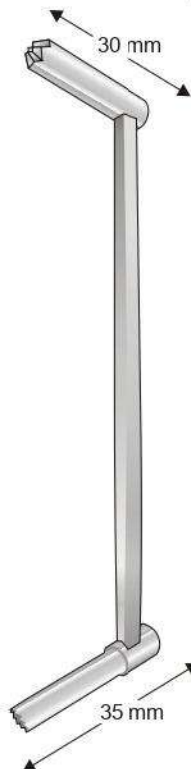

Per trapano Ø 2,5 mm
Per viti da corticale Ø 3,5 mm
Per maschiatore Ø 3,5 mm

SSQ-6852
125 mm