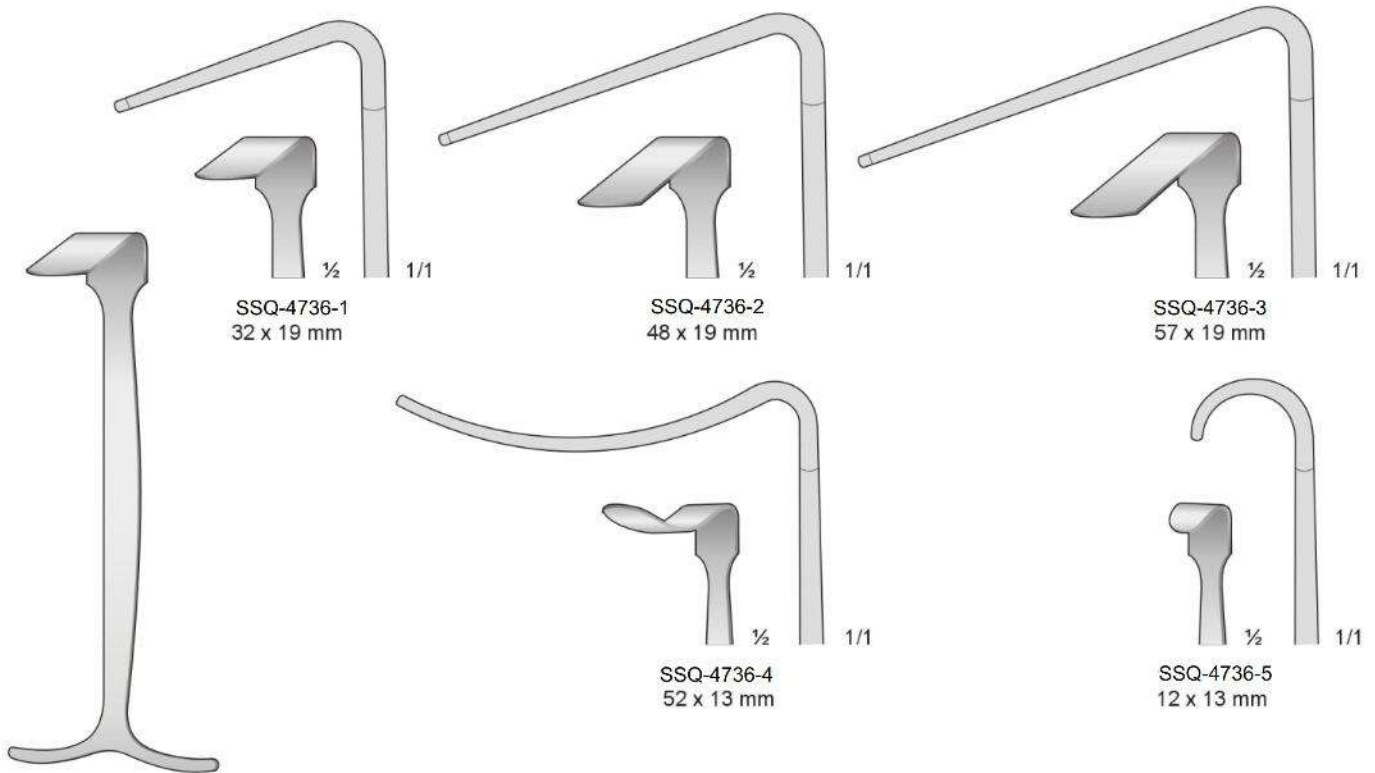

HUMBY  
SSQ-4734  
320 mm

Ersatzklinge, allein  
 Spare Blade only  
 Lama di ricambio sola  
 Hoja de repuesto  
 Lame de rechange, seule

HUMBY  
SSQ-4735  
157 mm

SSQ-4737  
160 mm

SSQ-4738  
160 mm

SMILLIE  
SSQ-4736  
140 mm