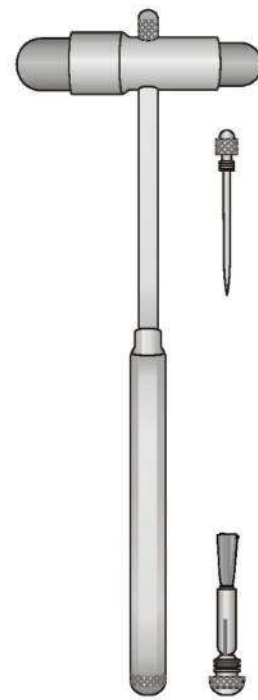

TROEMNER  
SSQ-12002  
240 mm

TAYLOR  
SSQ-12003  
200mm

Nikel-Chrom

Con ago - With pin  
Mit nadel - Avec aiguille  
Con aguja

DEJERINE  
SSQ-12004  
200mm

BABINSKY  
SSQ-12005  
255mm

BUCK  
SSQ-12006  
180mm