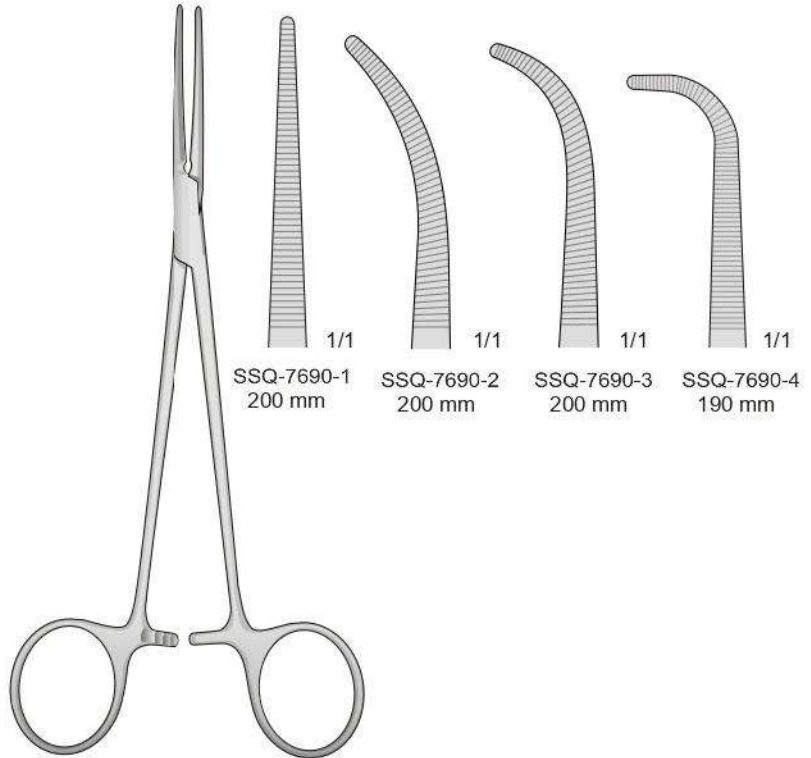

Pinza per peritoneo - Peritoneal clamps forceps  
Pritoneum klemmen - Pincés-camps pour les péritoine  
Pinzas-clamps para peritoneo

MIKULICZ  
SSQ-7689  
190 mm

HEISS  
SSQ-7690

BENGOLEA  
SSQ-7691

BENGOLEA  
SSQ-7692