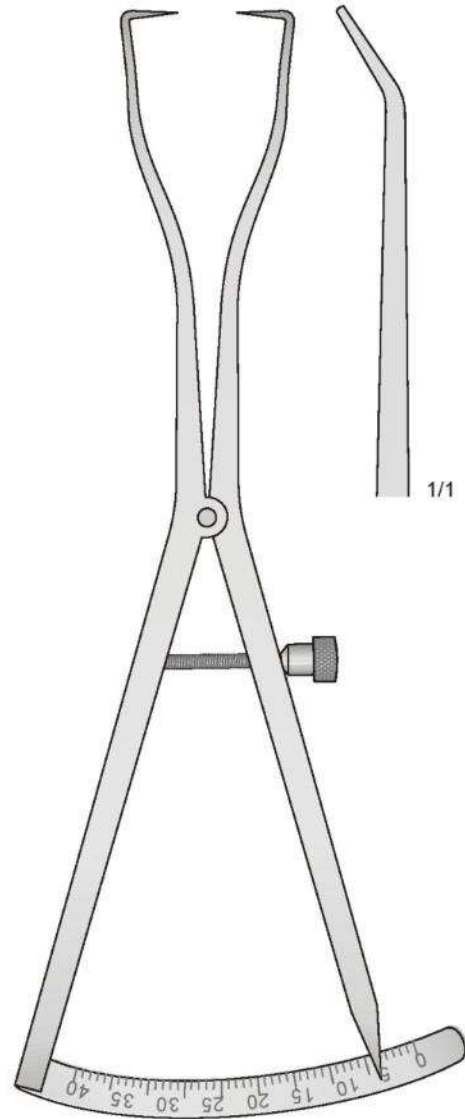

CASTROVIEJO
SSQ-12074-1
170 mm