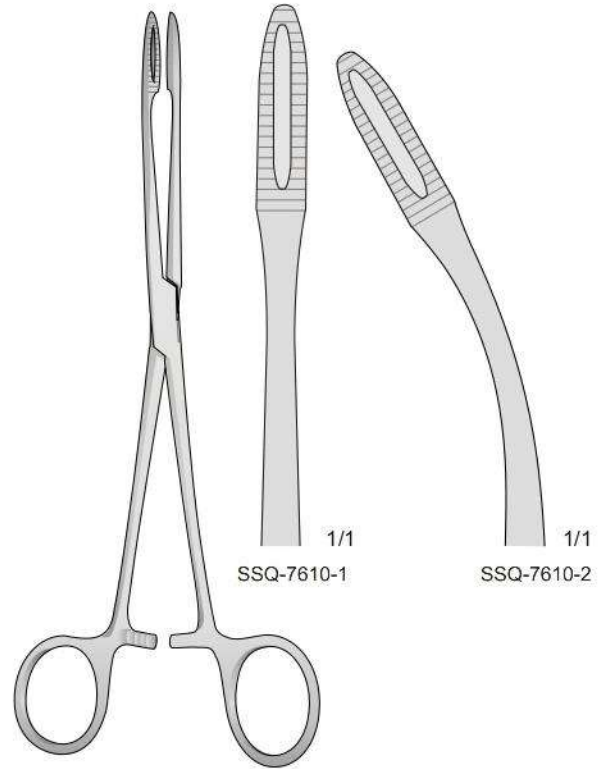

GROSS
SSQ-7610
200 mm