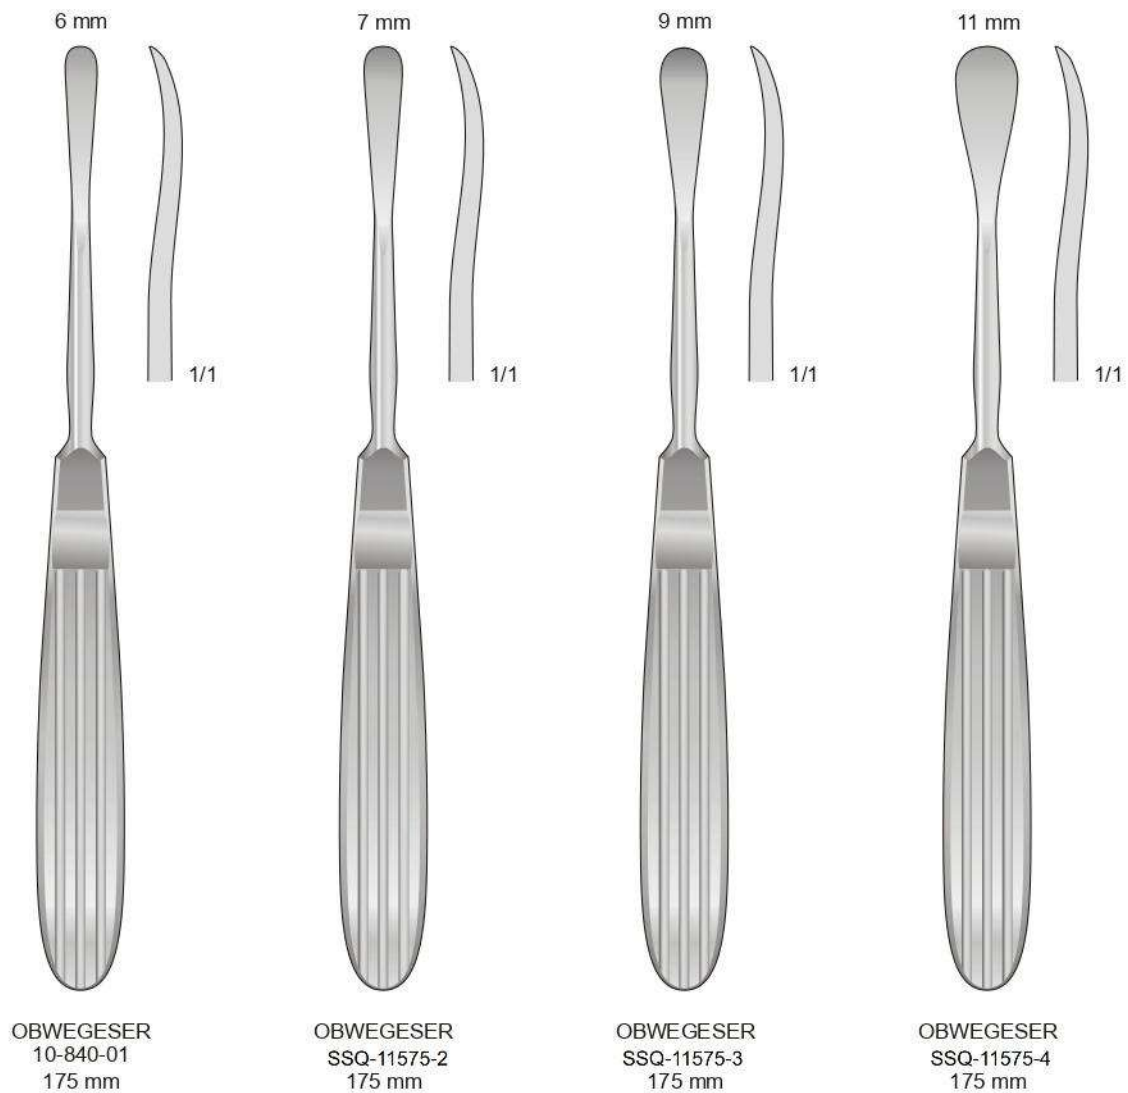

HOWARTH  
SSQ-11570  
210 mm

MC DONALD  
SSQ-11571  
190 mm

MCKENTY  
SSQ-11572  
220 mm

HURD  
SSQ-11573-1  
220 mm

HURD  
SSQ-11573-2  
220 mm

SEDILLOT  
SSQ-11574  
210 mm

Periosteal elevators  
Taglienti  
Sharp  
Scharf  
Tranchant  
Cortante