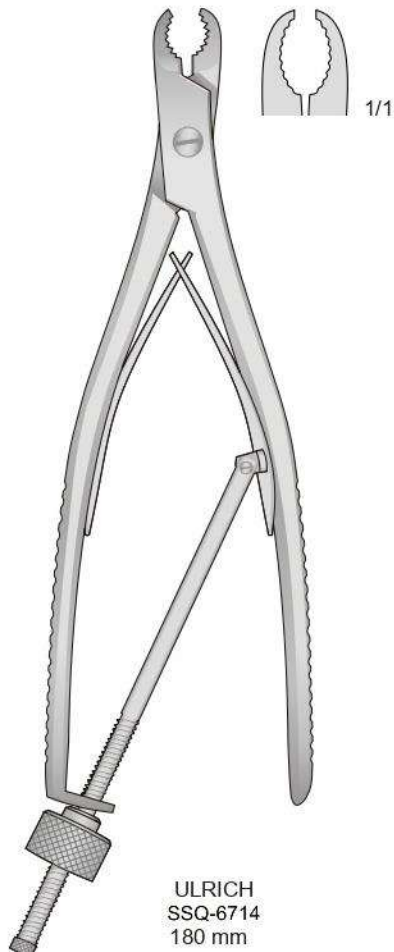

ULRICH
SSQ-6714
180 mm