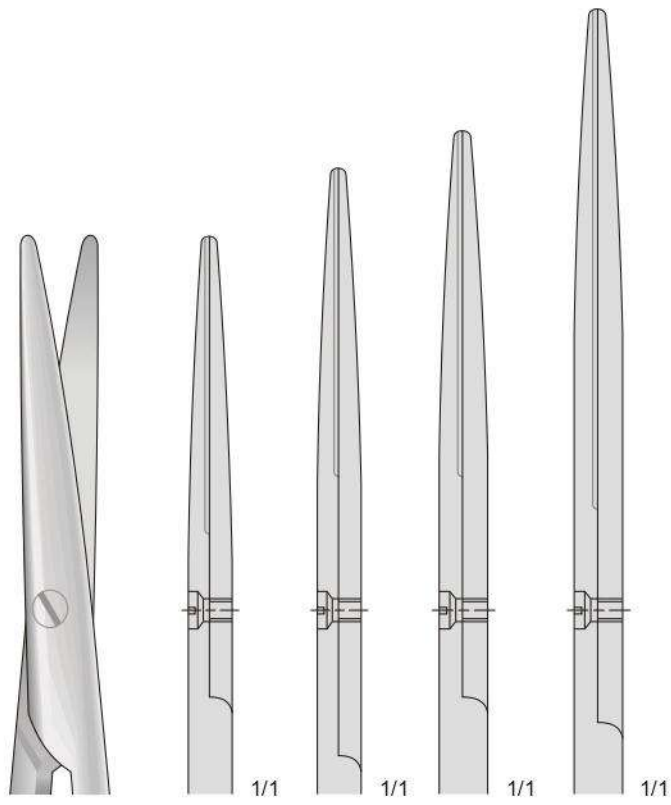

SSQ-10080-1

SSQ-10080-2

METZENBAUM-FINO  
SSQ-10081-1 - 180 mm  
SSQ-10081-2 - 200 mm  
SSQ-10081-3 - 230 mm

1/1

NELSON-METZENBAUM  
SSQ-10082

SSQ-10082-1 230 mm    SSQ-10082-2 250 mm    SSQ-10082-3 280 mm    SSQ-10082-4 305 mm