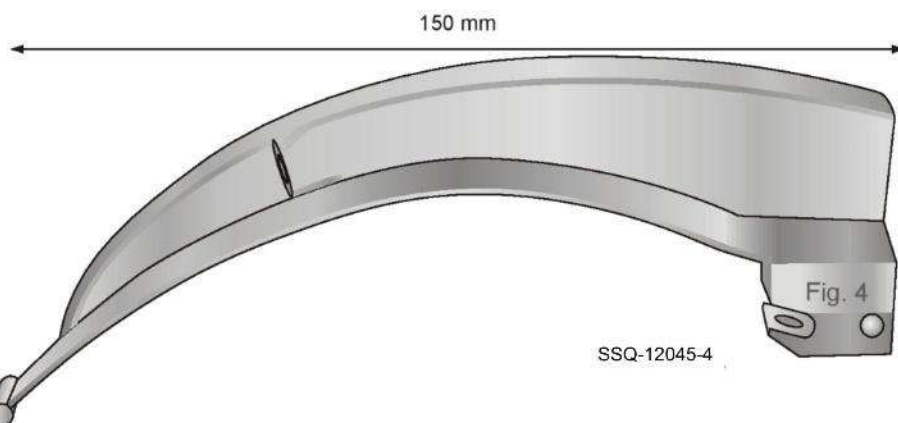

Laringoscopio
MC INTOSH

Fibre ottiche
Fiberoptic