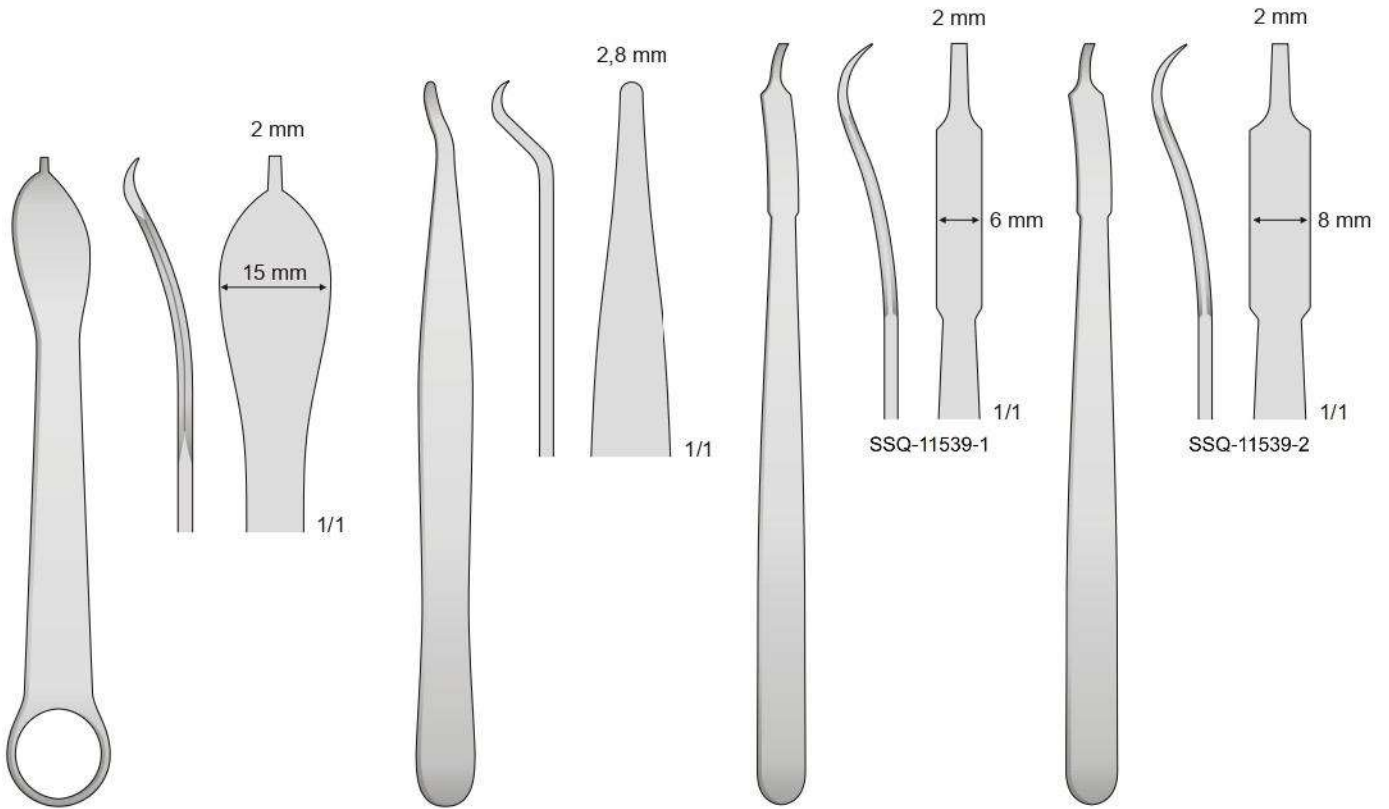

SSQ-11538
140 mm

MINI-HOHMANN
SSQ-11539-1
160 mm

MINI-HOHMANN
SSQ-11539-2
160 mm

SSQ-11537
120 mm