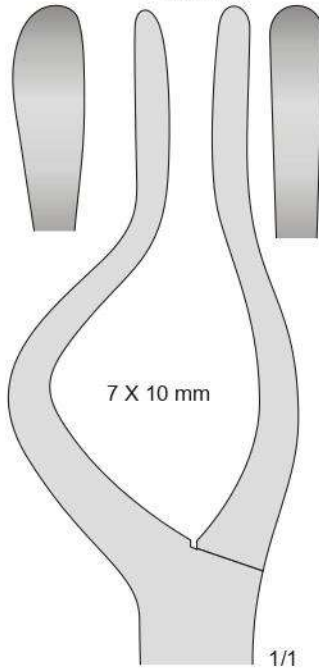

SSQ-8044-1  
SSQ-8044-2  
235 mm

Per adulti  
For adults  
Für Erwachsene  
Pour adultes  
Para adultos

SSQ-8045-1  
SSQ-8045-2  
240 mm

ROWE

ROWE

ROWE

ROWE

Uncini