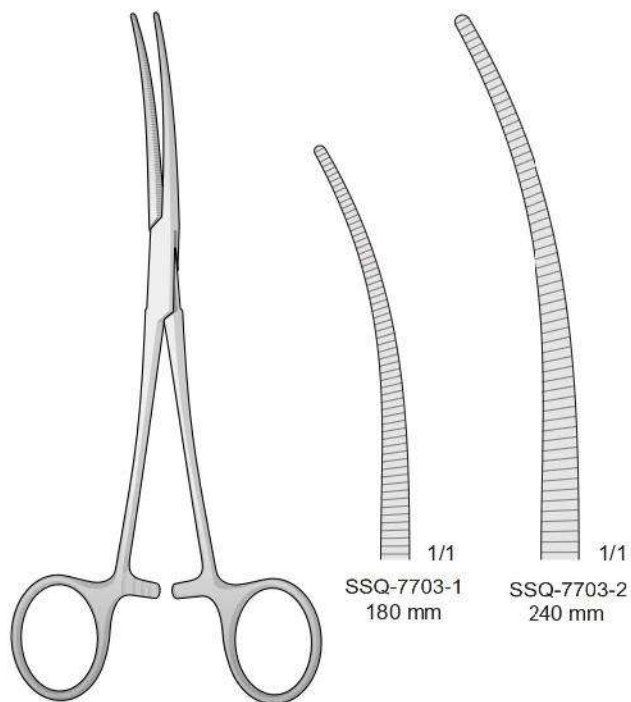

CRAFOORD
SSQ-7703