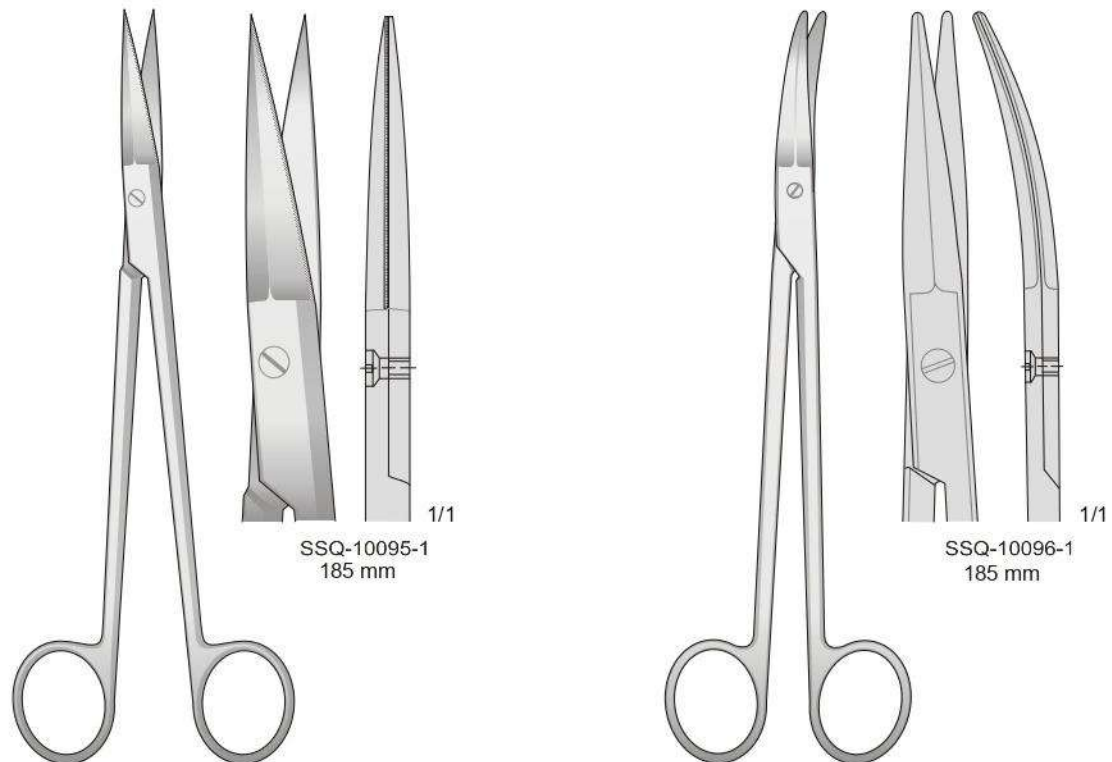

SSQ-10095
185 mm

SSQ-10096
185 mm