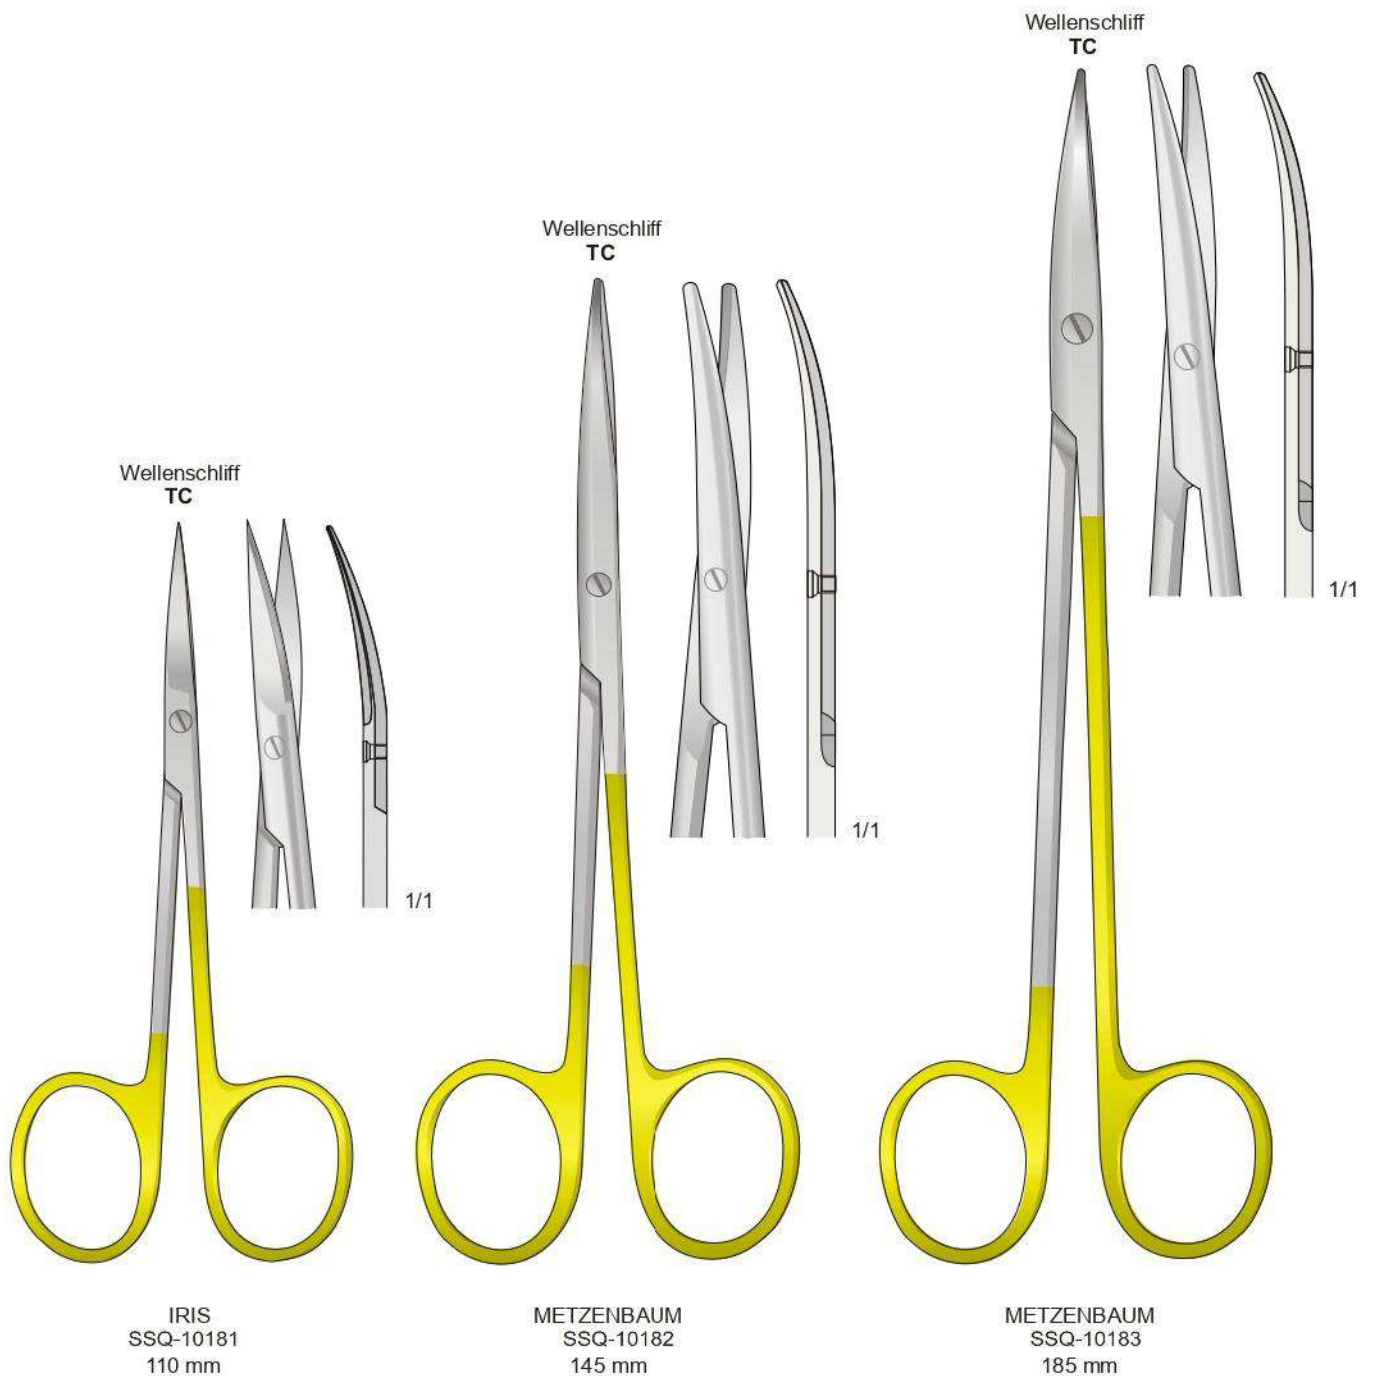

SIMS  
SSQ-10180

SSQ-10180-1  
200 mm

SSQ-10180-2  
230 mm

Forbici con taglio ondulato su una lama  
Scissors cut one serrated cutting edge  
Scheren mit wellenschliff auf einer Schnittfläche  
Ciseaux avec affutage spécial ont une lame dentée