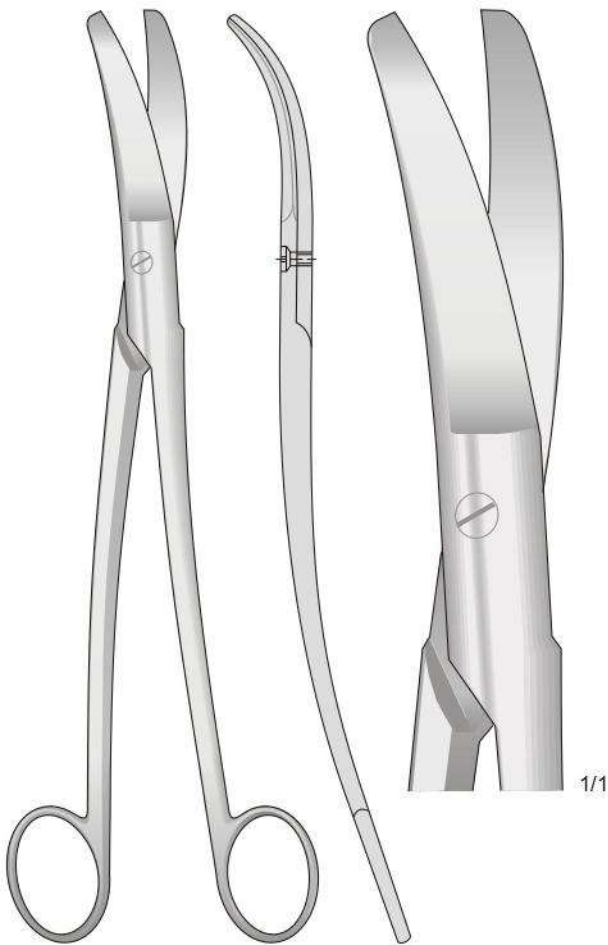

Forbici per utero
Uterine scissors
Uterusschere
Ciseaux utérins
Tijeras para útero

SIEBOLD
SSQ-10128
245 mm