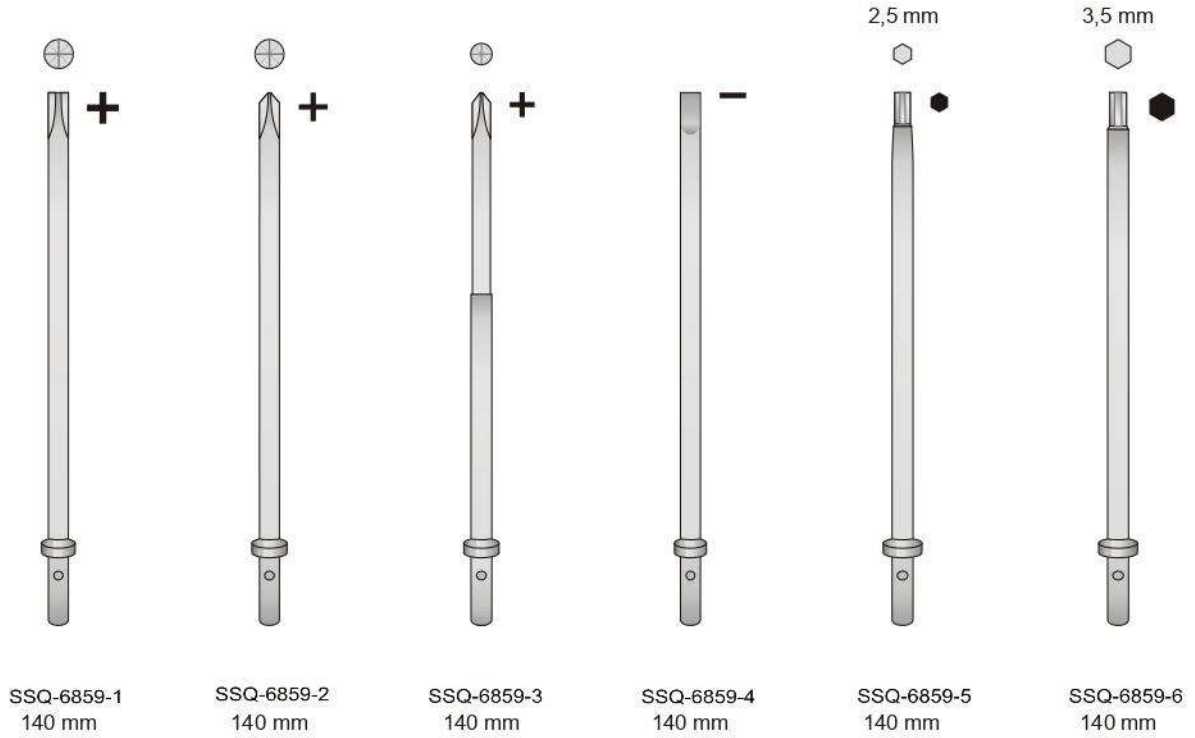

SSQ-6860  
32 mm

SSQ-6861  
145 mm

Max. Ø 6,3 mm

UNIVERSAL  
SSQ-6862  
75 mm

Scatola con set giraviti - Completo  
Box with screws driver - Complete  
Schraubenzieher, Set mit Etui - Komplett  
Jeu de tournevis, en boîte - Complete  
Set destornilladores - Completos