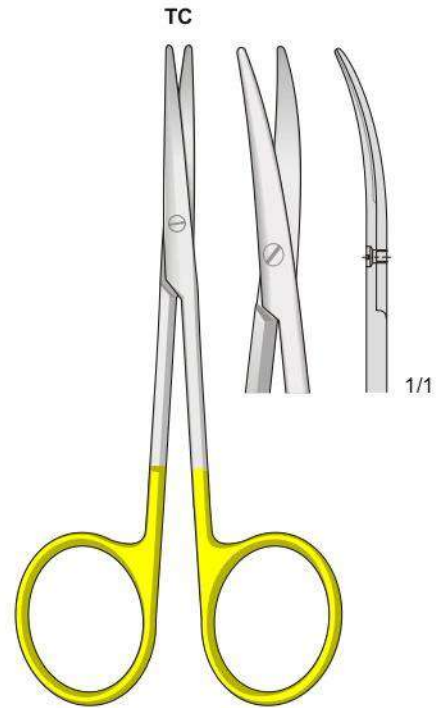

SSQ-10150
115 mm