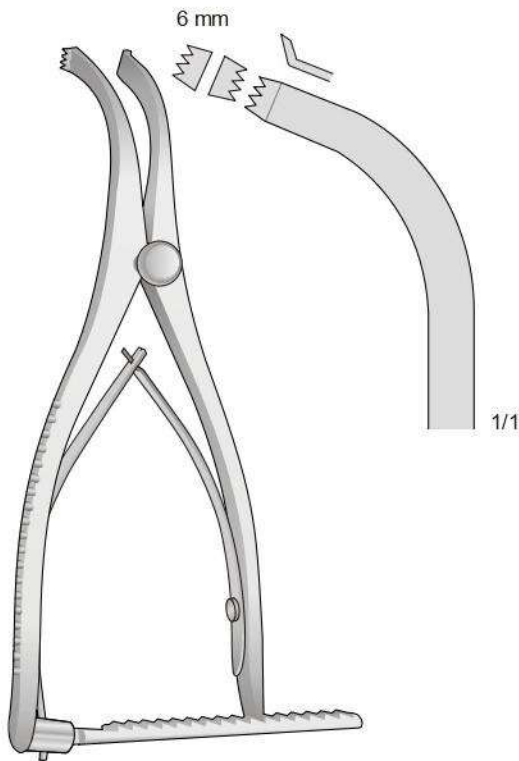

SSQ-9409  
Divaricatore solo  
Retractor only  
Sperrer allein  
Ecarteur seul  
Separador suelto

CASPAR  
SSQ-9409

Valve anti-riflesso

CLOWARD  
SSQ-9411  
150 mm

CLOWARD  
SSQ-9412  
160 mm

CLOWARD  
SSQ-9413  
160 mm