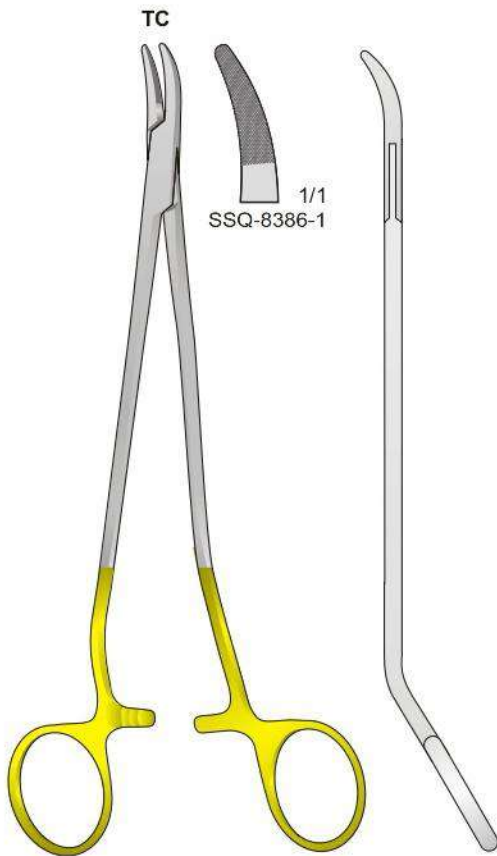

S-FORMING
SSQ-8386
200 mm