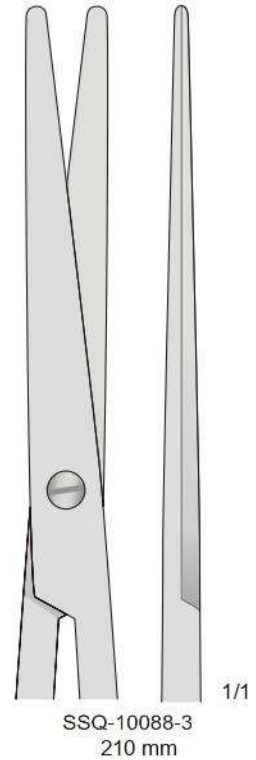

MAYO  
SSQ-10086

MAYO-NOBLE  
SSQ-10087

Forbici per dissezione - Dissecting scissors - Präparierscheren - Ciseaux à dissection - Tijeras para preparaciones

MAYO  
SSQ-10088

SSQ-10088-1  
160 mm

SSQ-10088-2  
190 mm