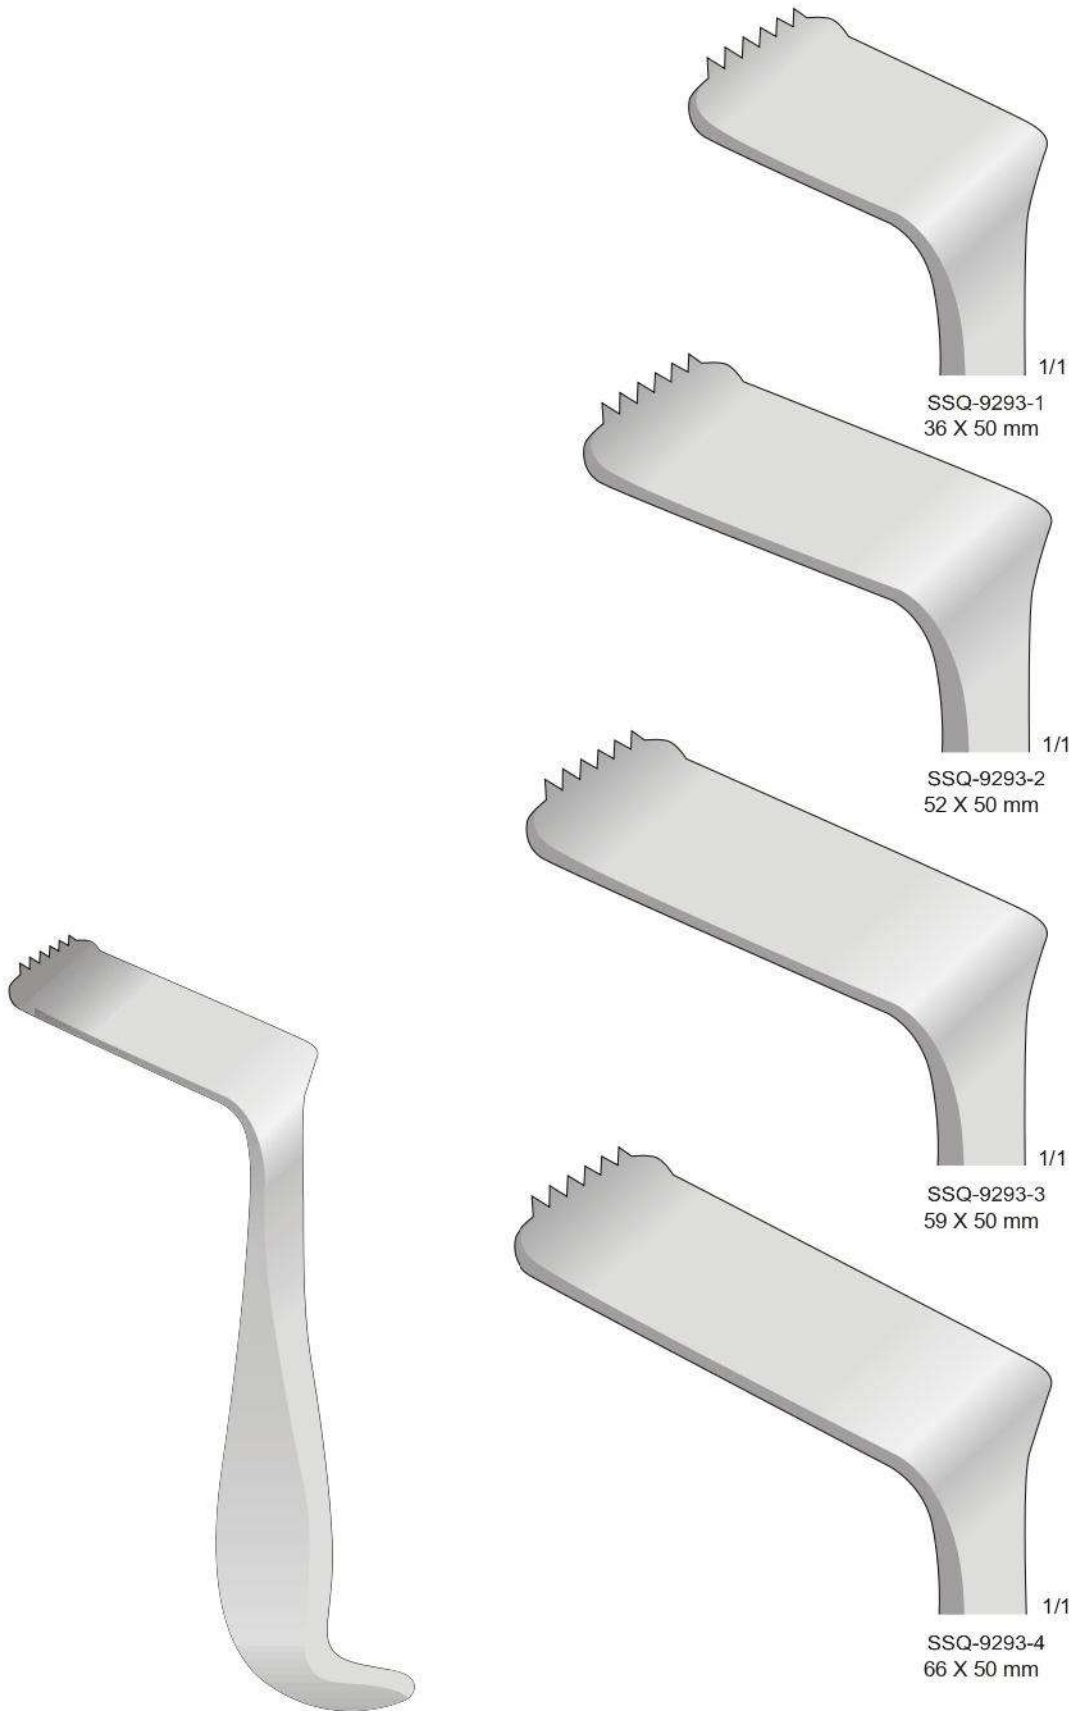

KELLY  
SSQ-9288  
260 mm

TESSIER  
SSQ-9293  
180 mm

1/1  
SSQ-9293-1  
36 X 50 mm

1/1  
SSQ-9293-2  
52 X 50 mm

1/1  
SSQ-9293-3  
59 X 50 mm

1/1  
SSQ-9293-4  
66 X 50 mm

Retrattori per scapola  
Scapula retractors  
Scapula-Haken  
Ecarteurs pour scapula  
Separadores para scápula