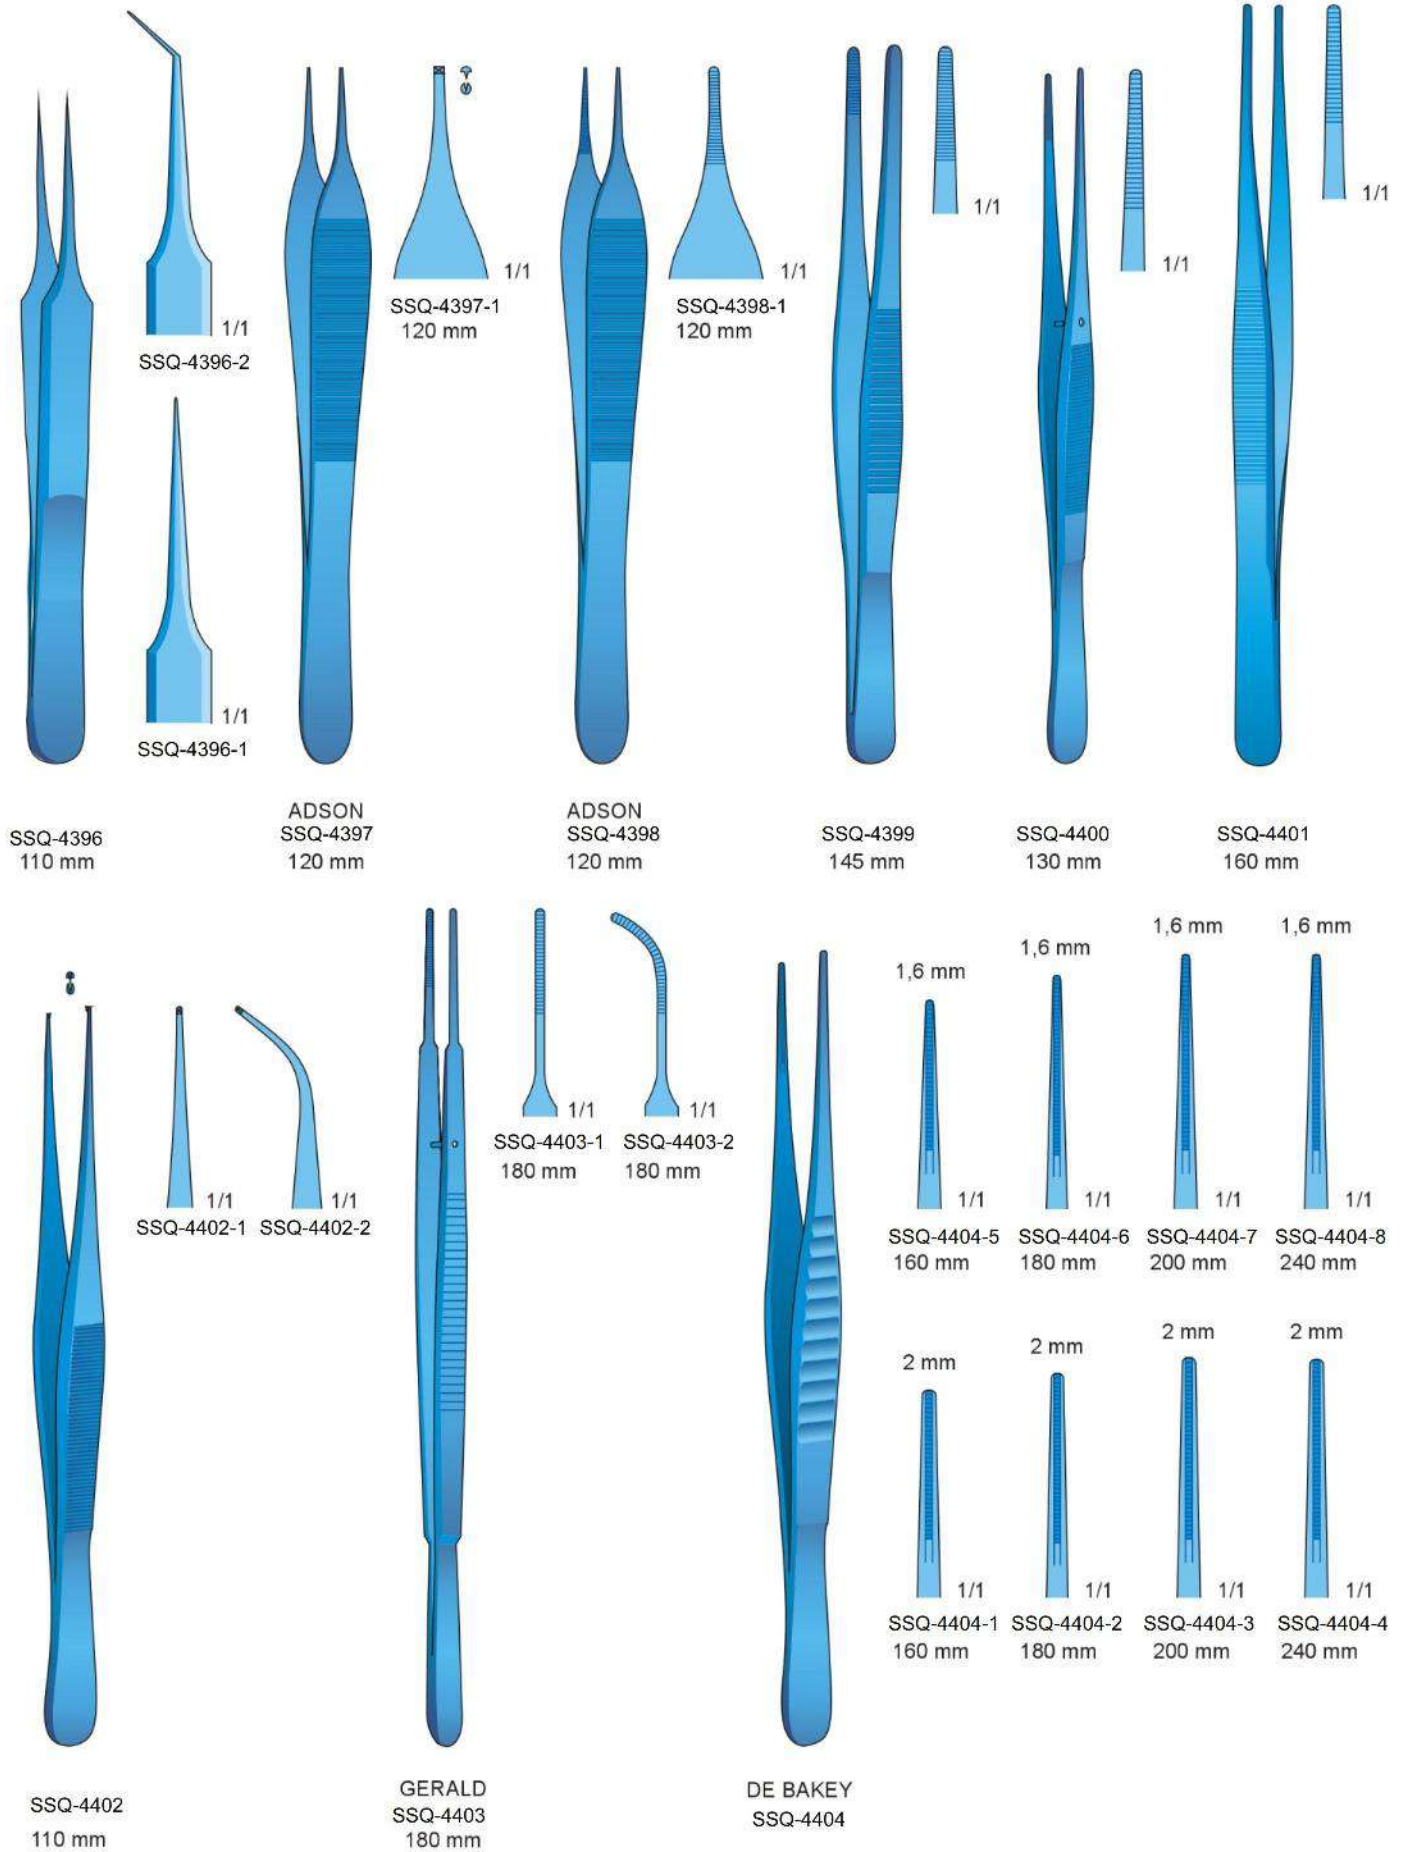

Titan - Titanium - Titanio - Titane