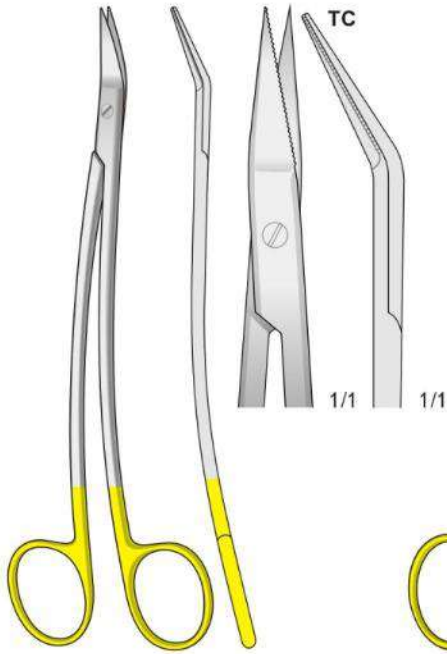

Eine Schneide gezahnt S-förmig gebogen
One toothed cutting edge S-shaped
Una lama dentata curva a forma S
Una hoja dentada forma S
Une lame dentelée courbés en S

SSQ-4346
175 mm

METZENBAUM-THOREK
SSQ-4347