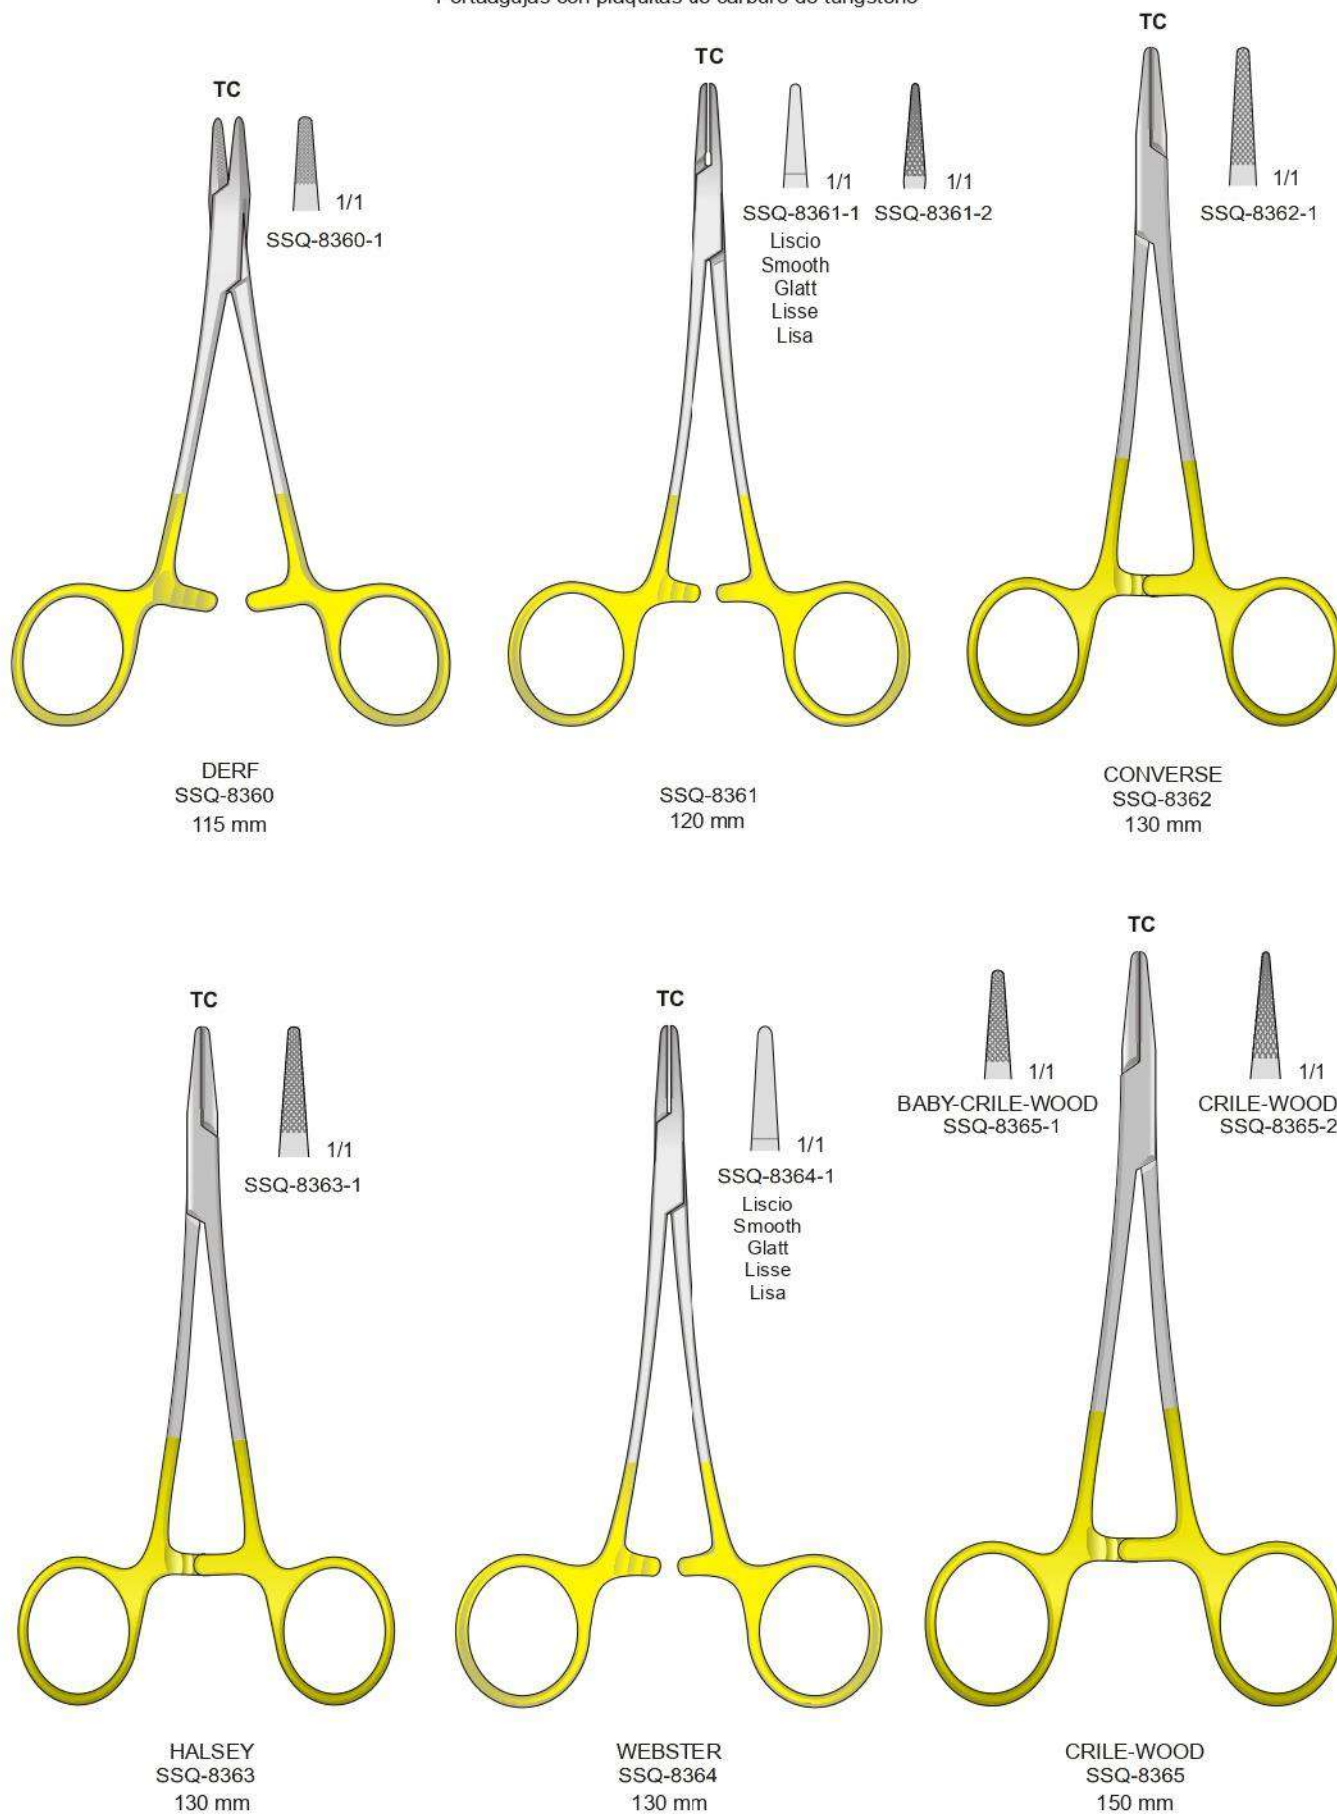

Portaghi con inserti al tungsteno - Needle Holders with tungsten-carbide inserts
Nadelhalter mit Hartmetalleinlagen - Porte aiguilles avec plaquettes en carbure de tungstène
Portaagujas con plaquitas de carburo de tungsteno