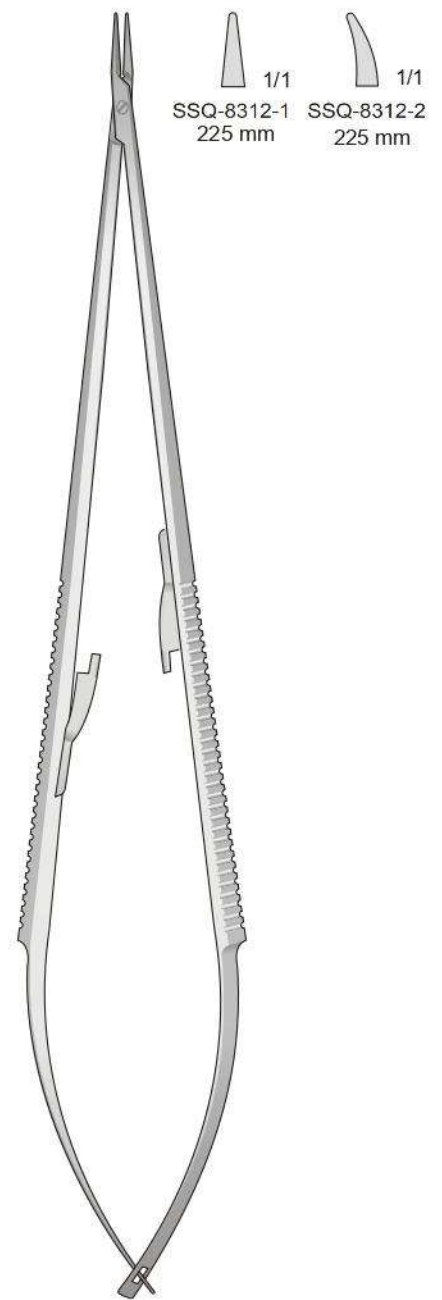

1/1

Con morso liscio - Smooth jaws  
Glattes Maul - A' mors lisses - Mandibula lisa

JACOBSON  
SSQ-8310  
180 mm

SSQ-8311  
225 mm

SSQ-8312  
225 mm

Portaghi con inserti al tungsteno  
Needle Holders with tungsten-carbide inserts  
Nadelhalter mit Hartmetalleinlagen  
Porte aiguilles avec plaquettes en carbure de tungstène  
Portaagujas con plaquitas de carburo de tungsteno