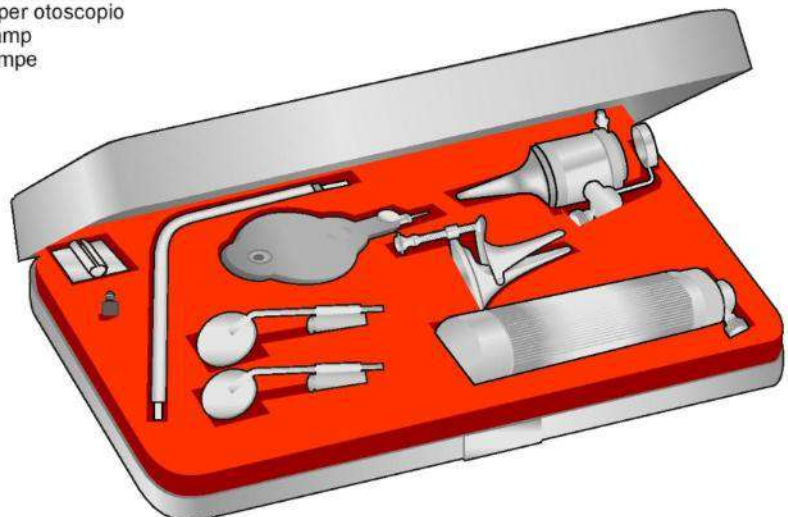

SSQ-12066-1
Set oto-oftalmoscopio-speculum nasale
e 2 specchietti laringei