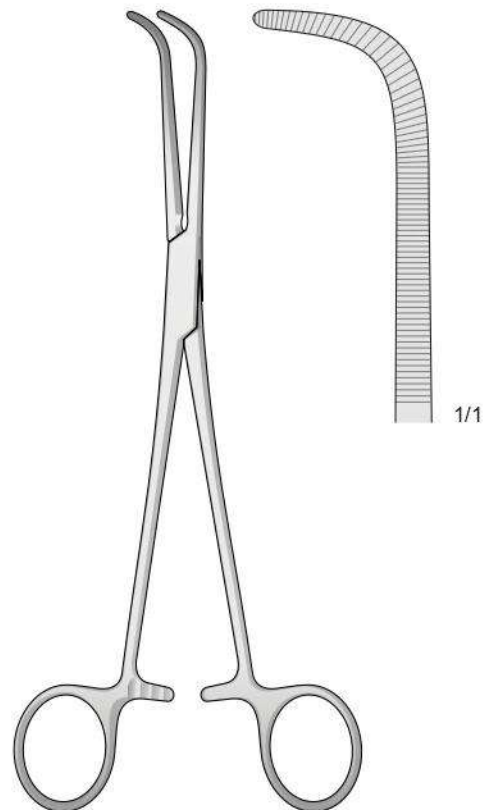

WIKSTROEM
SSQ-7707
205 mm