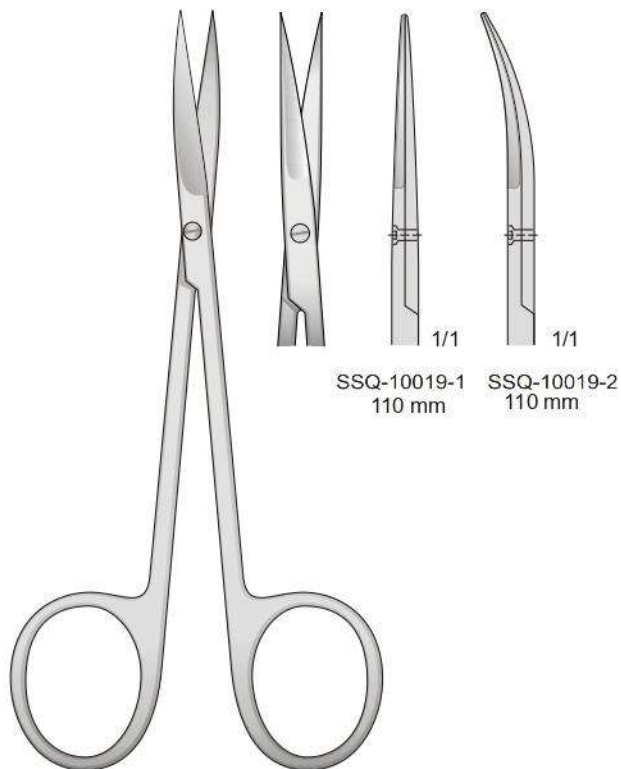

IRIS
SSQ-10019
110 mm