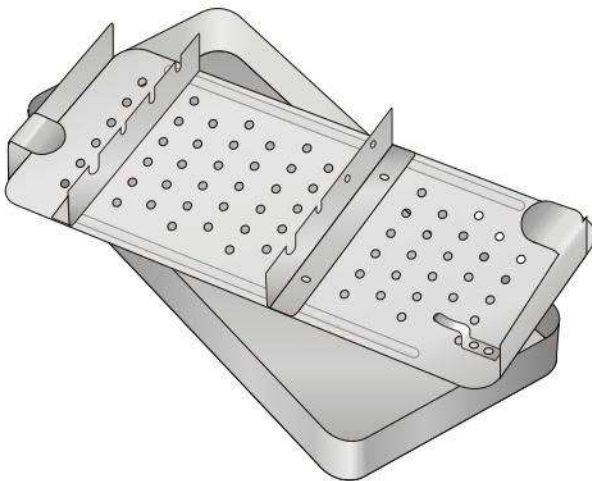

SSQ-7811
180 x 90 x 35 mm 2 ripiani