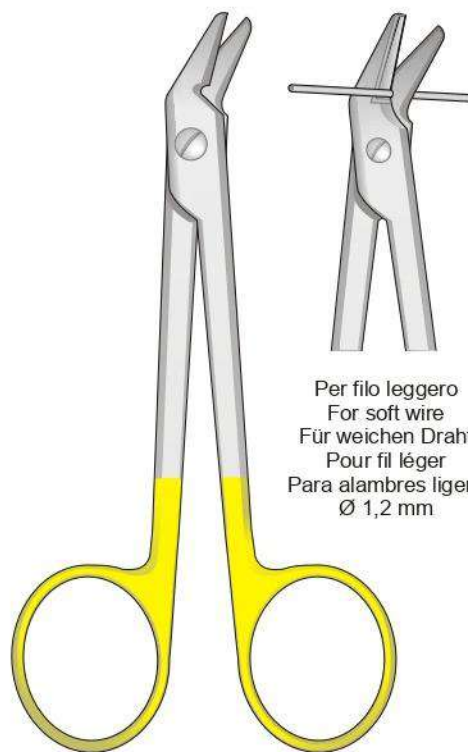

TC

Per filo leggero
For soft wire
Für weichen Draht
Pour fil léger
Para alambres ligero
Ø 1,2 mm

SSQ-10195
120 mm