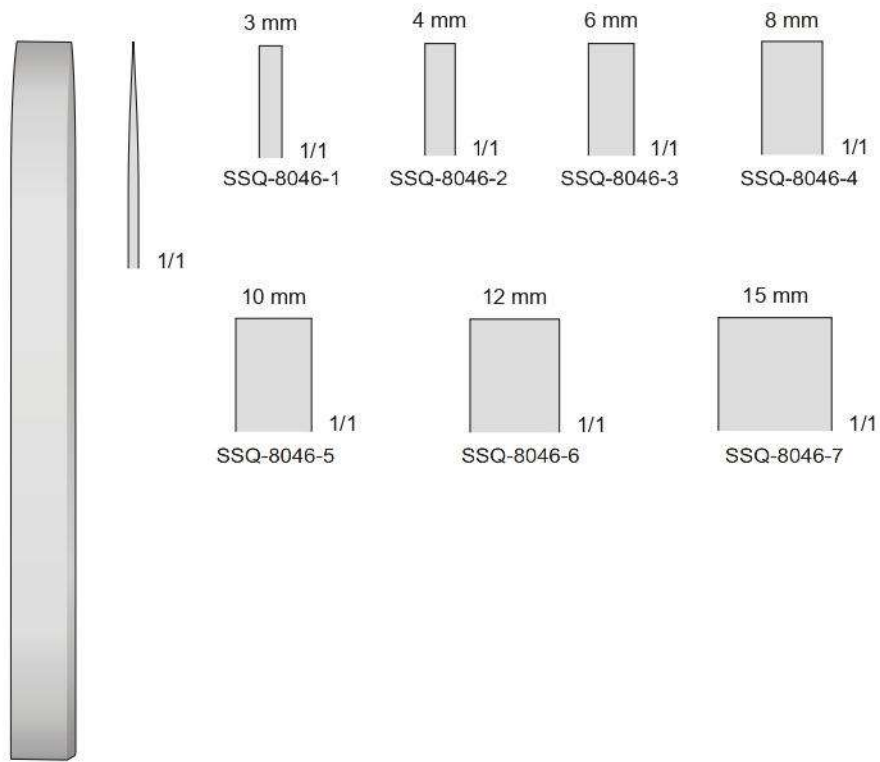

MINI-LAMBOTTE
SSQ-8046
170 mm