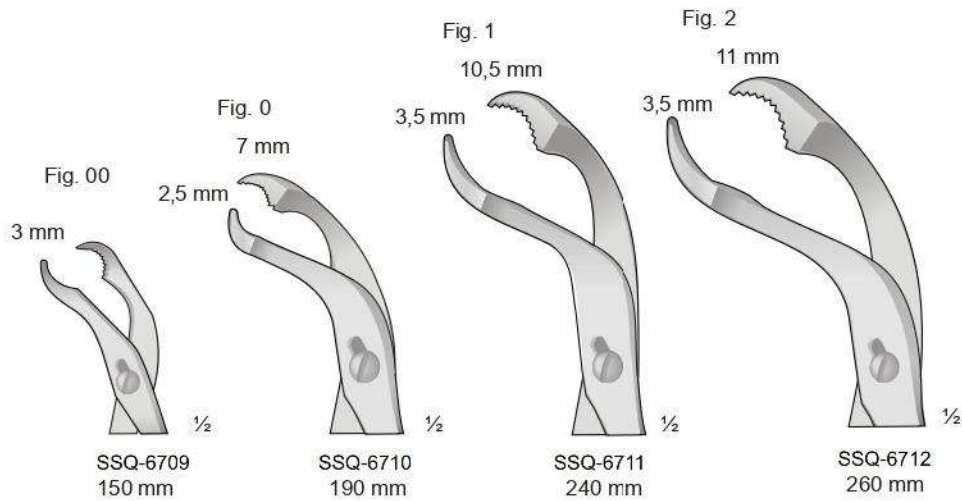

SSQ-6701  
140 mm

SSQ-6702  
170 mm

SSQ-6703  
235 mm

Autocentrante con blocco  
Selbstzentrierend mit gewindesperre  
Self-centering bone holding forceps with thread lock

SSQ-6715  
230 mm

1/1

SSQ-6716  
250 mm