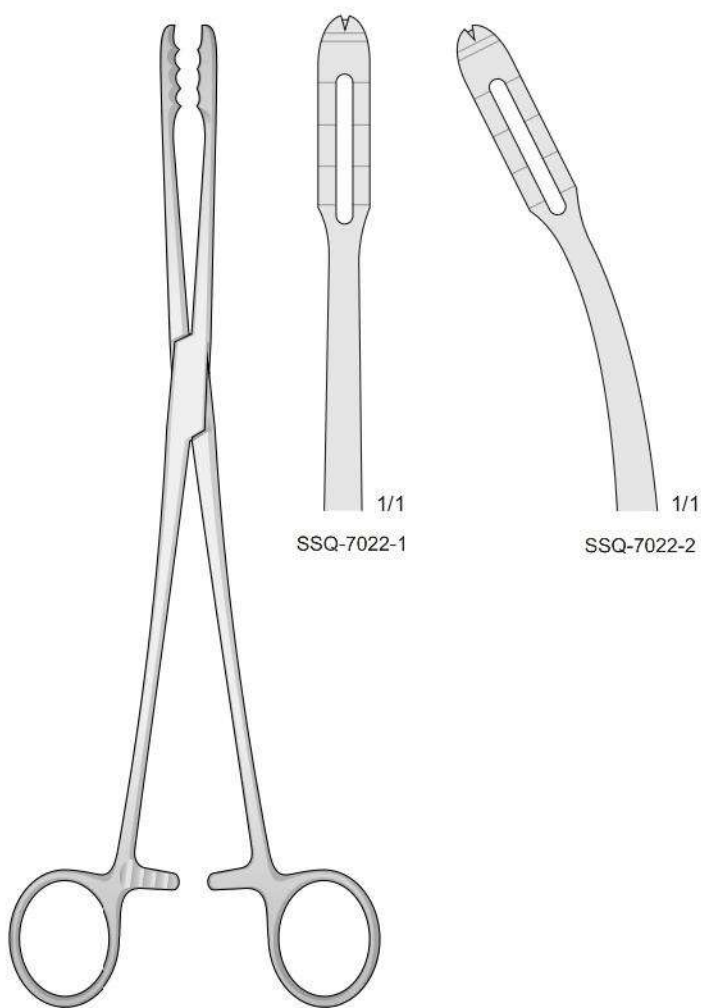

SSQ-7022
265 mm