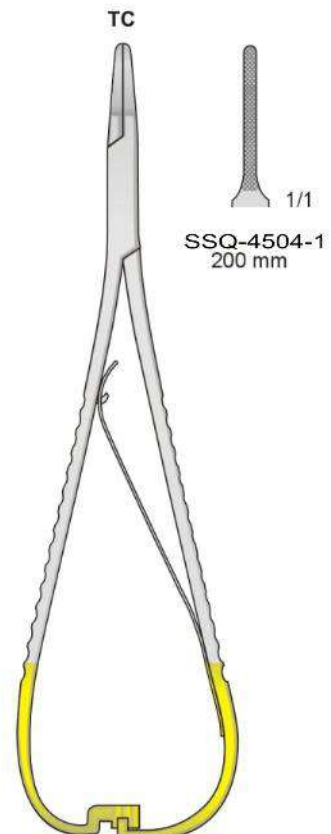

Für Linkshänder - Left Handed  
Per mancini - Pour gauche - Para zurdos

**GILLIES**  
SSQ-4501  
160 mm

**MINI-GILLIES**  
SSQ-4502  
145 mm

**BOZEMANN**  
SSQ-4503

**LICHTENBERG**  
SSQ-4504  
175 mm

Kräftiges Modell  
Heavy pattern  
Modello robusto  
Modèle robuste