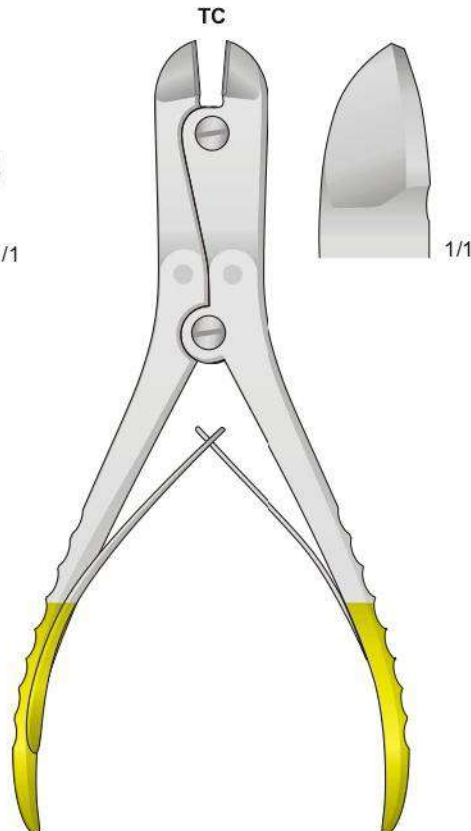

Per filo leggero Ø 3 mm
Per filo duro Ø 2,2 mm
For soft wire Ø 3 mm
For hard wire Ø 2,2 mm
Für weichen Draht Ø 3 mm
Für harten Draht Ø 2,2 mm
Pour fil léger Ø 3 mm
Pour fil dur Ø 2,2 mm
Para alambres ligero Ø 3 mm
Para alambres duro Ø 2,2 mm

SSQ-6826
230 mm