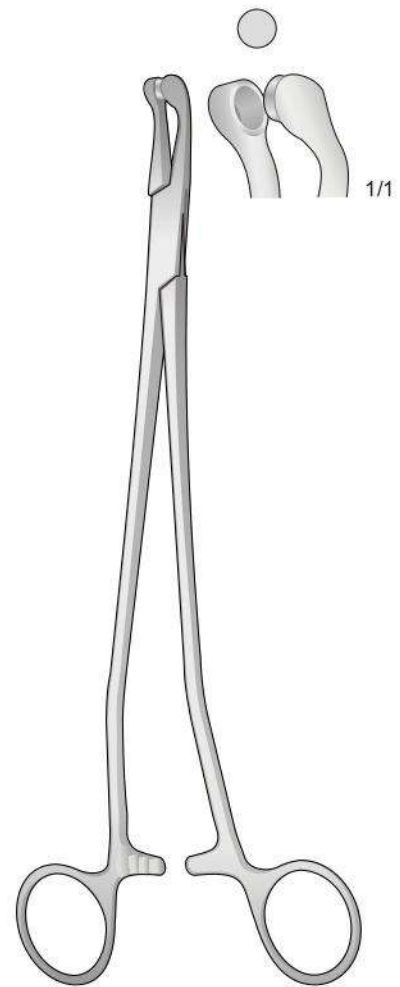

THOMS-GAYLOR
SSQ-7095-1 220 mm
SSQ-7095-2 240 mm