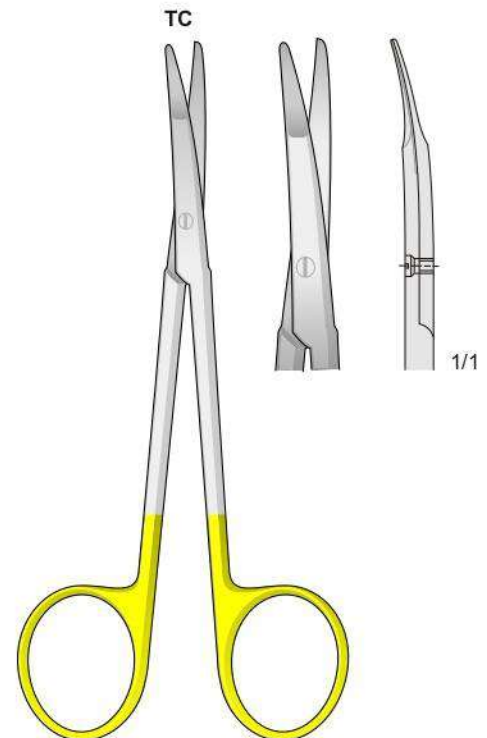

KILNER (RAGNELL)
SSQ-10152
125 mm