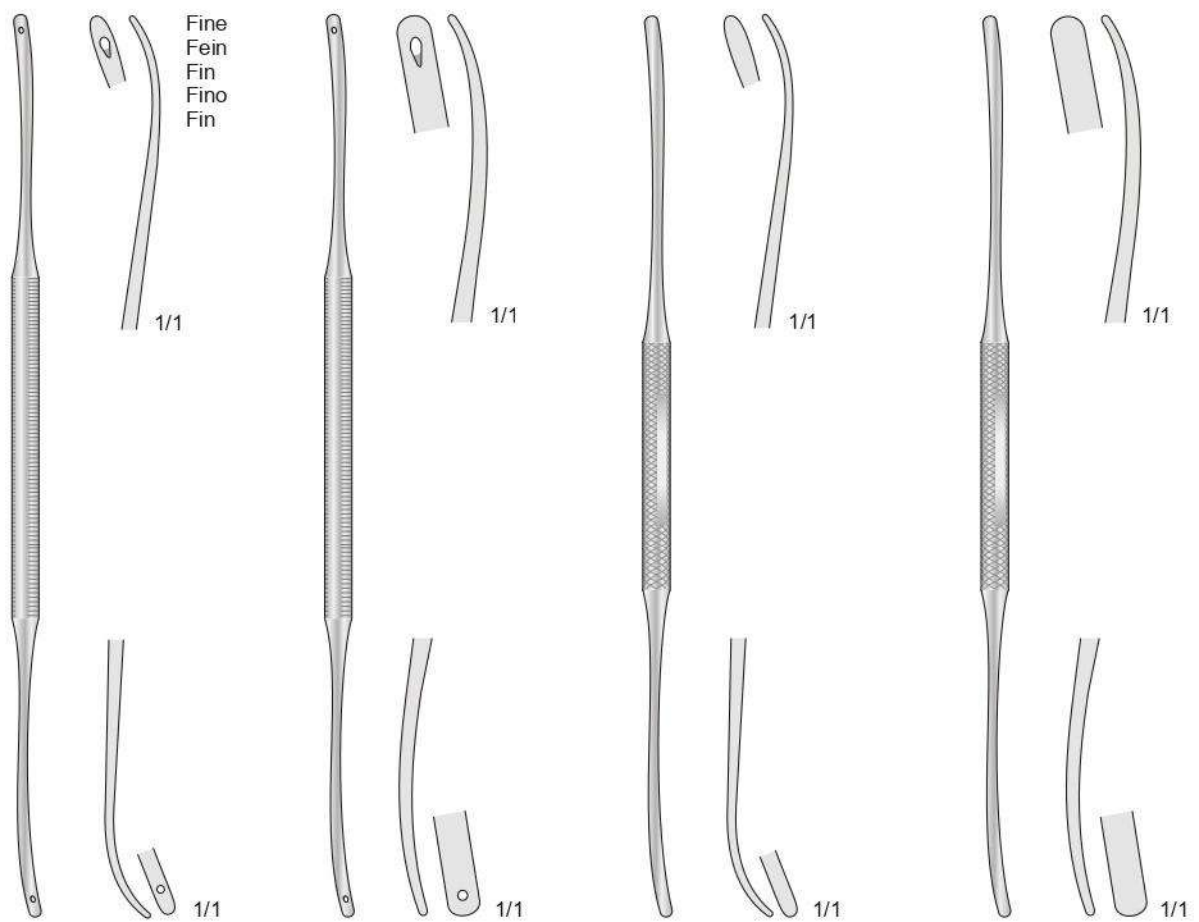

SSQ-11524-1 - 180 mm
SSQ-11524-2 - 240 mm

SSQ-11524-3 - 180 mm
SSQ-11524-4 - 240 mm

OLIVECRONA
SSQ-11525-1 - 180mm
SSQ-11525-2 - 240mm

OLIVECRONA
SSQ-11525-3 - 195mm
SSQ-11525-4 - 240mm