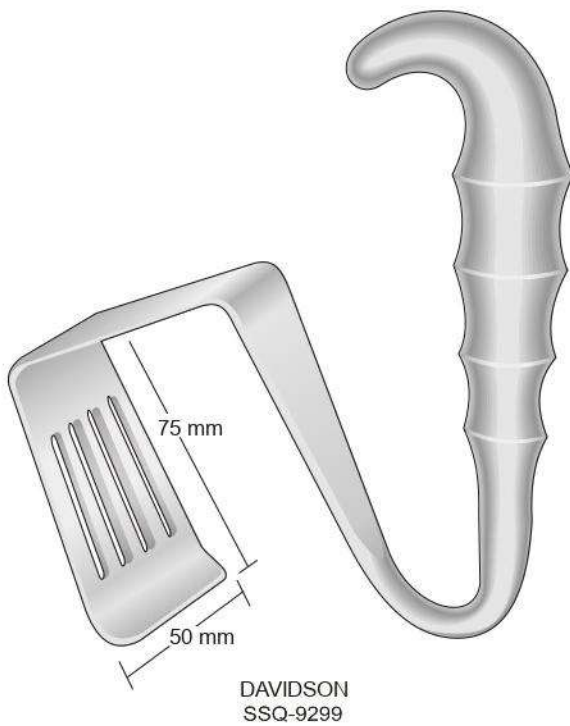

KELLY  
SSQ-9288  
260 mm

TESSIER  
SSQ-9293  
180 mm

1/1  
SSQ-9293-1  
36 X 50 mm

1/1  
SSQ-9293-2  
52 X 50 mm

1/1  
SSQ-9293-3  
59 X 50 mm

1/1  
SSQ-9293-4  
66 X 50 mm

Retrattori per scapola  
Scapula retractors  
Scapula-Haken  
Ecarteurs pour scapula  
Separadores para scápula