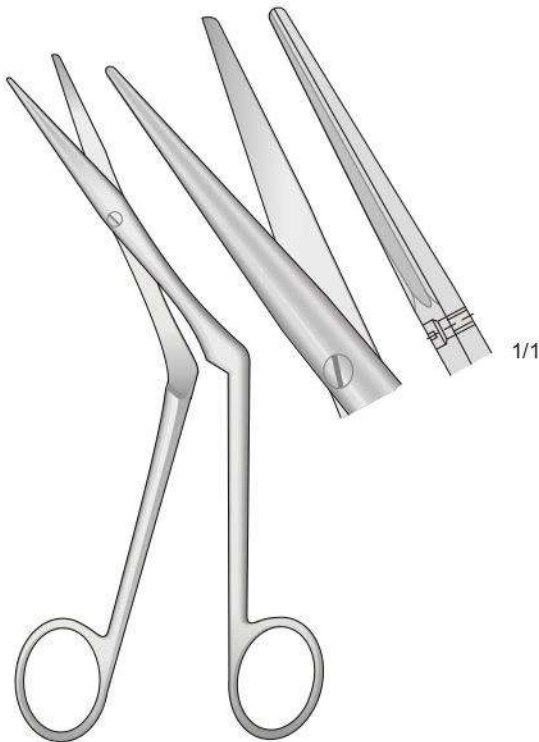

HEYMANN-KNIGHT
SSQ-10107
175 mm