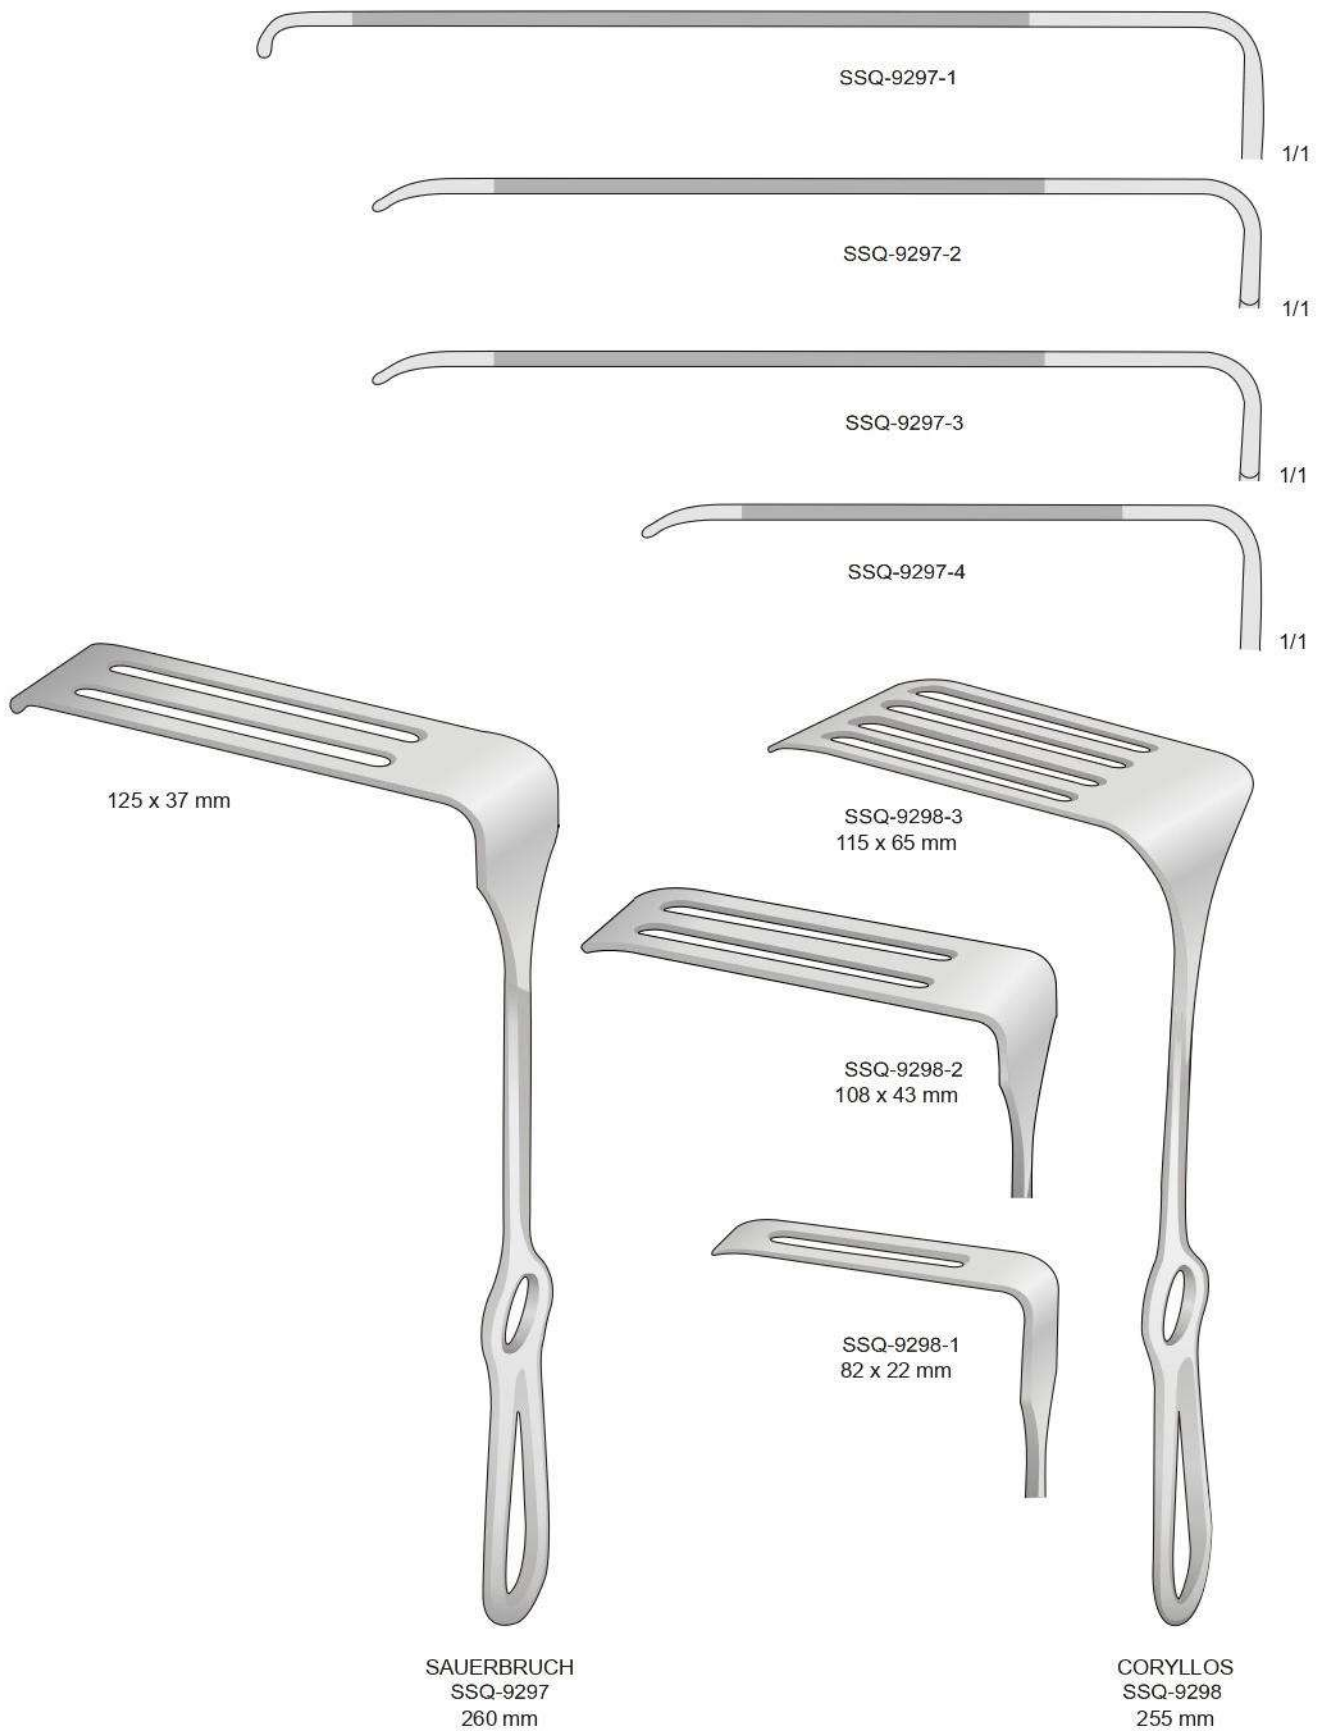

KELLY  
SSQ-9288  
260 mm

TESSIER  
SSQ-9293  
180 mm

1/1  
SSQ-9293-1  
36 X 50 mm

1/1  
SSQ-9293-2  
52 X 50 mm

1/1  
SSQ-9293-3  
59 X 50 mm

1/1  
SSQ-9293-4  
66 X 50 mm

Retrattori per scapola  
Scapula retractors  
Scapula-Haken  
Ecarteurs pour scapula  
Separadores para scápula