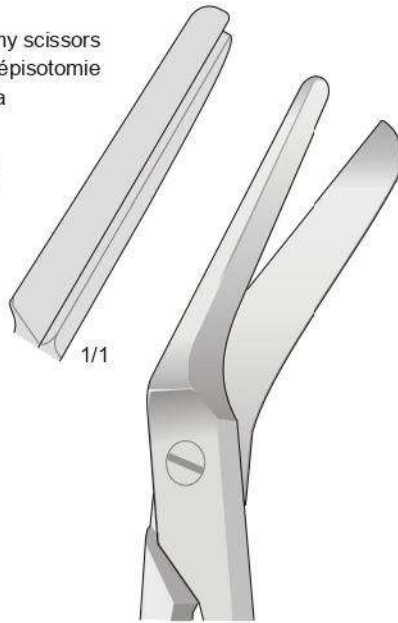

SIMS  
SSQ-10123  
210 mm

SSQ-10123-1  
210 mm

1/1

Forbici per episiotomia - Episotomy scissors  
Episotomie-Scheren - Ciseaux à épisotomie  
Tijeras para episiotomia

BRAUN-STADLER  
SSQ-10124

SSQ-10124-1  
145 mm