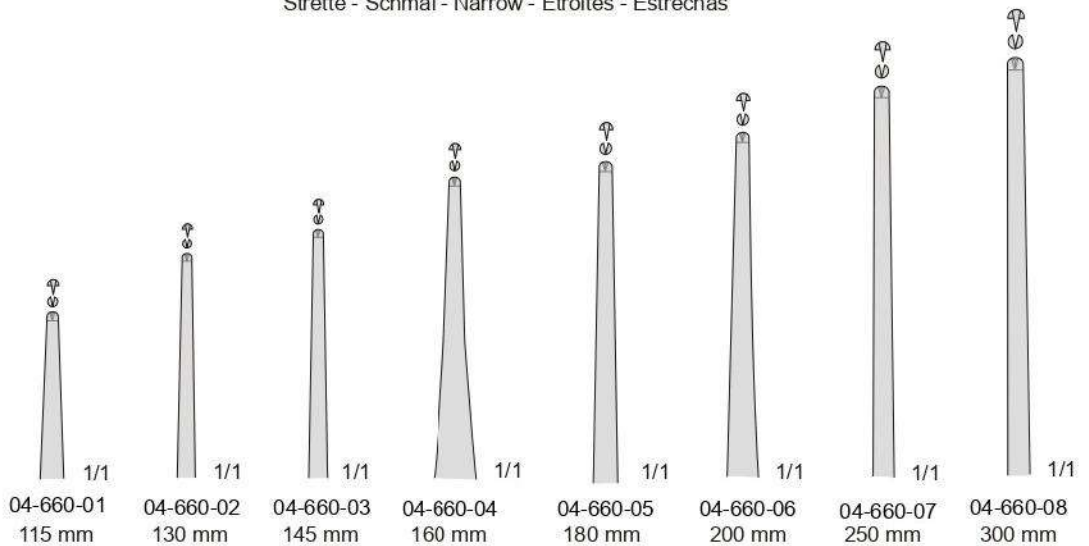

04-630/640

1 x 2 Denti - 1 x 2 Teeth - 1 x 2 Zähne - 1 x 2 Dents - 1 x 2 Dientes

Standard

04-650

1 x 2 Denti - 1 x 2 Teeth - 1 x 2 Zähne - 1 x 2 Dents - 1 x 2 Dientes

Strette - Schmal - Narrow - Étroites - Estrechas