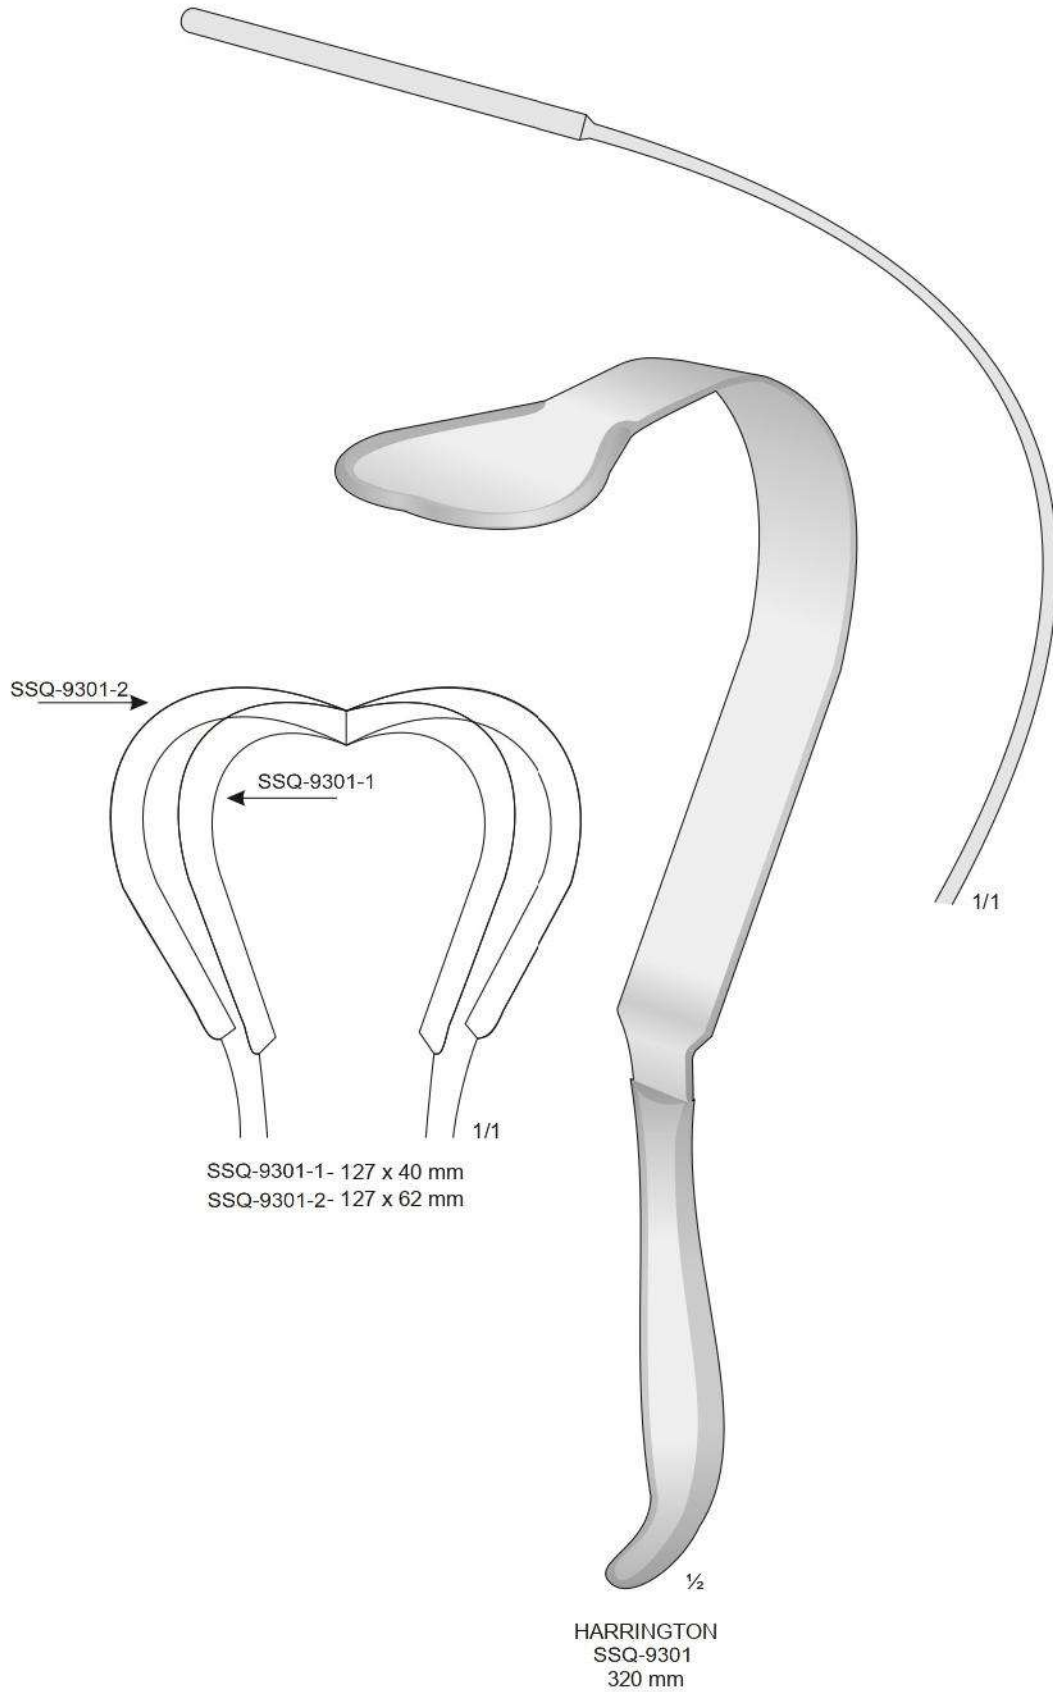

KELLY  
SSQ-9288  
260 mm

TESSIER  
SSQ-9293  
180 mm

1/1  
SSQ-9293-1  
36 X 50 mm

1/1  
SSQ-9293-2  
52 X 50 mm

1/1  
SSQ-9293-3  
59 X 50 mm

1/1  
SSQ-9293-4  
66 X 50 mm

Retrattori per scapola  
Scapula retractors  
Scapula-Haken  
Ecarteurs pour scapula  
Separadores para scápula