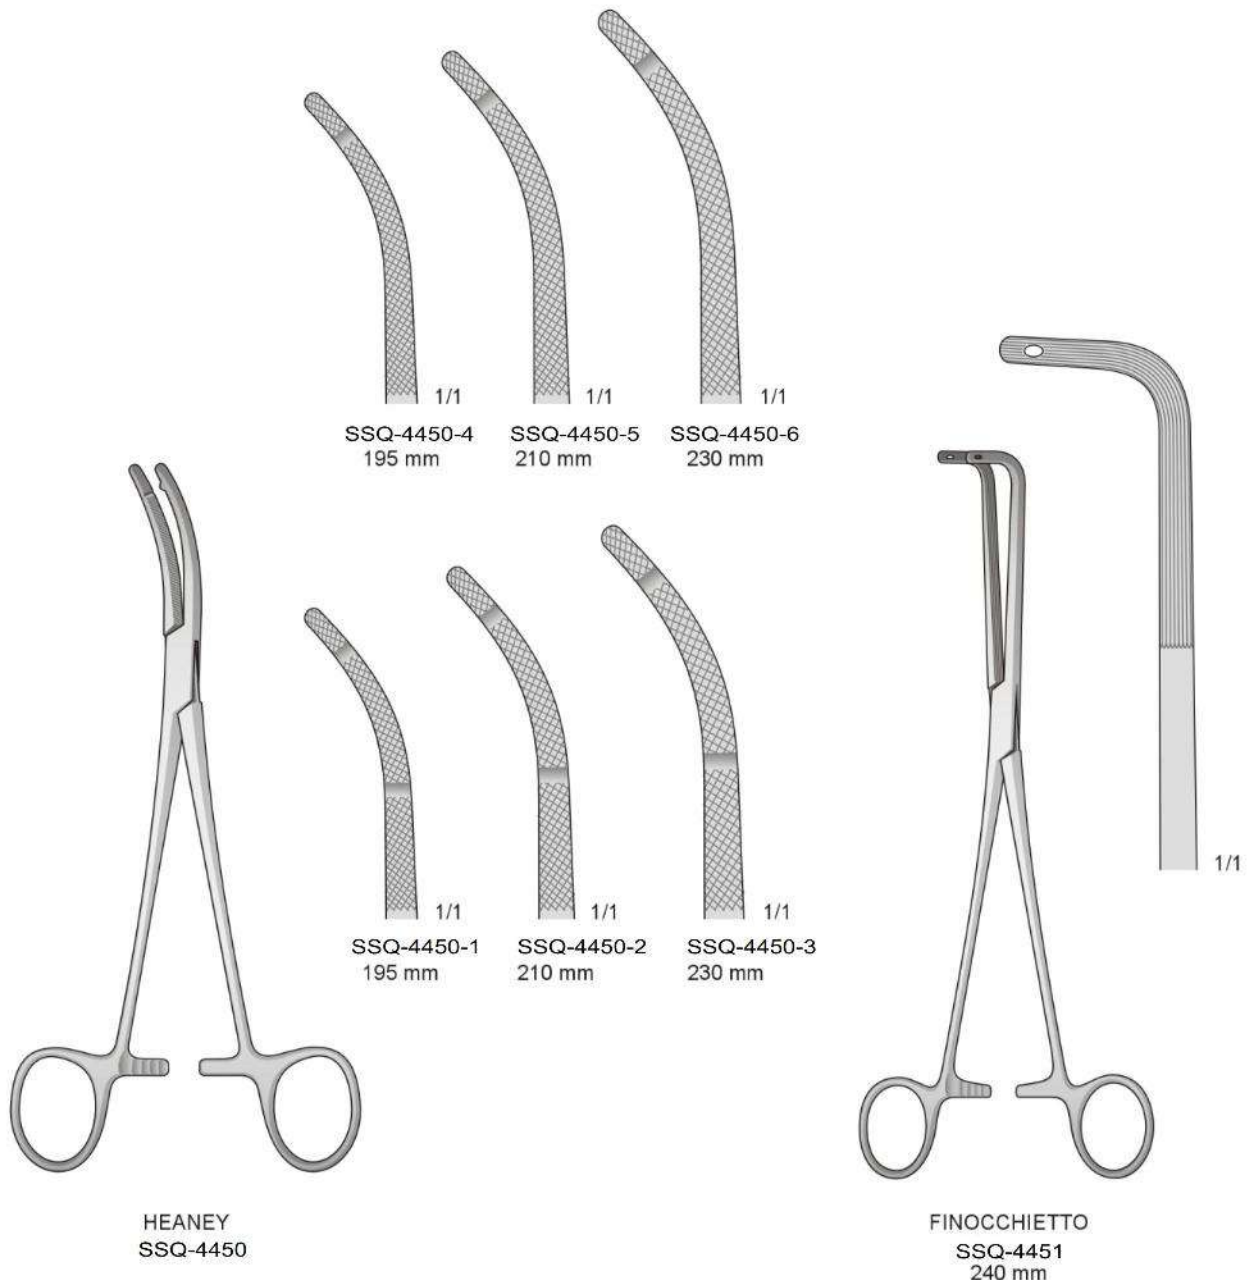

WERTHEIM
SSQ-4448
230 mm

WERTHEIM
SSQ-4449
230 mm