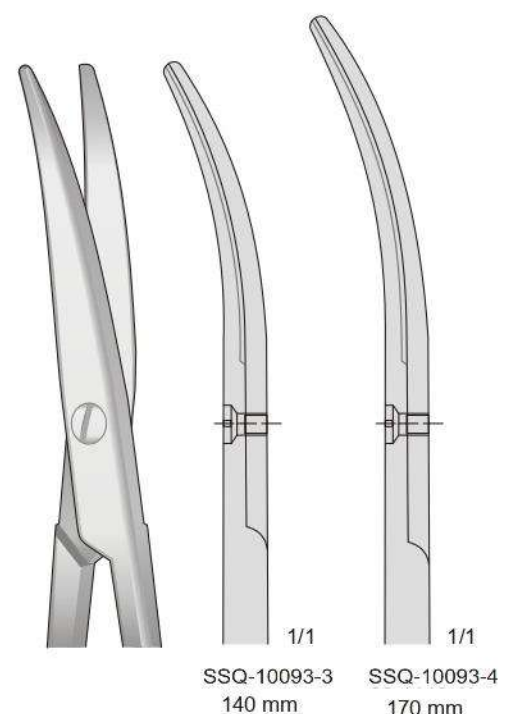

SSQ-10092-2  
150 mm

SSQ-10092

MAYO-STILLE  
SSQ-10093

SSQ-10093-1  
140 mm

SSQ-10093-2  
170 mm

SSQ-10093-3  
140 mm

SSQ-10093-4  
170 mm

Forbici per dissezione a taglio bilaterale - Bilateral Dissecting Scissors  
Präparierscheren - Ciseaux à dissection - Tijeras para preparaciones