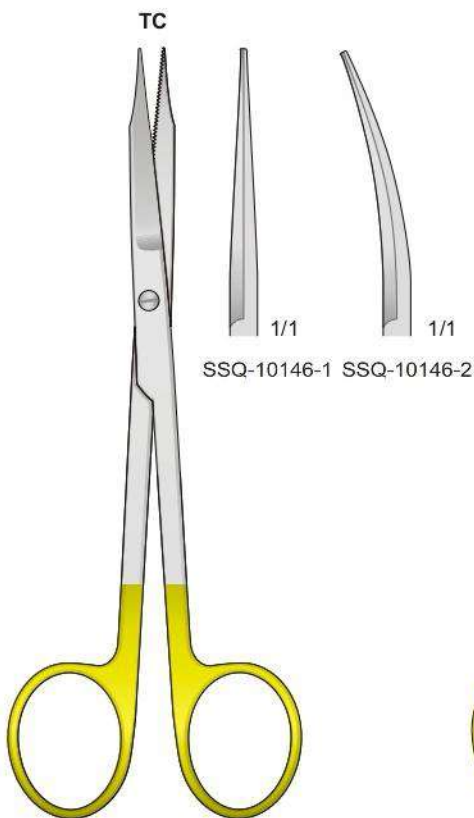

GOLDMAN-FOX
SSQ-10146
135 mm