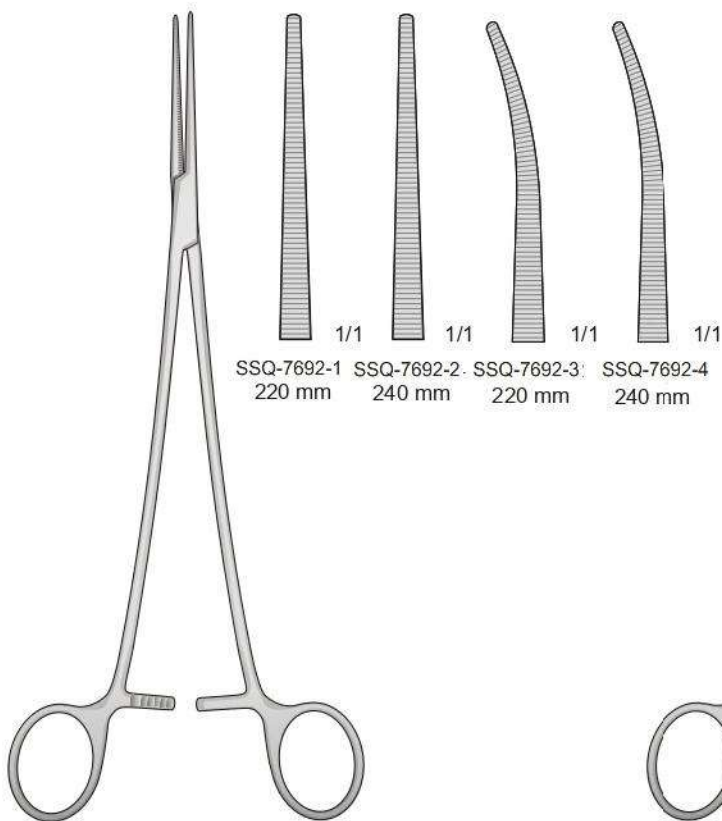

Pinza per peritoneo - Peritoneal clamps forceps  
Pritoneum klemmen - Pincés-camps pour les péritoine  
Pinzas-clamps para peritoneo

MIKULICZ  
SSQ-7689  
190 mm

HEISS  
SSQ-7690

BENGOLEA  
SSQ-7691

BENGOLEA  
SSQ-7692