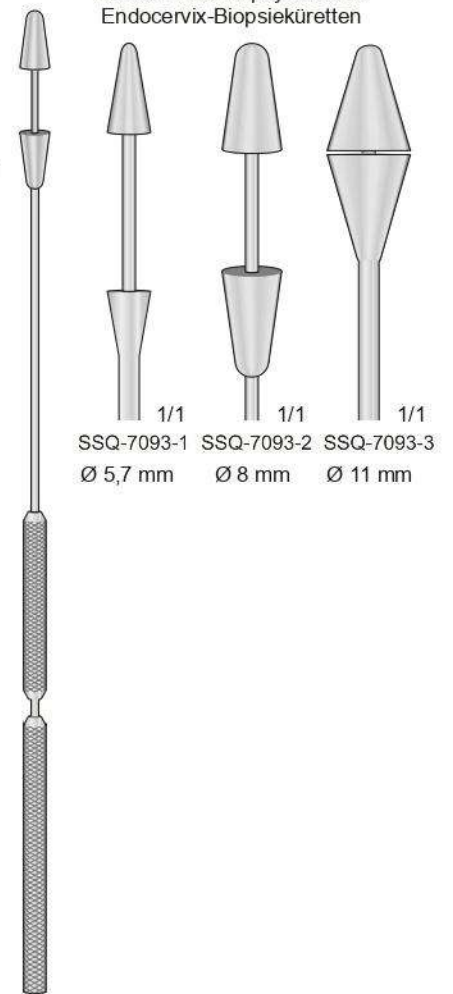

MÜNCHEN  
SSQ-7090  
270 mm

NOVAK  
SSQ-7091  
230 mm

RANDALL  
SSQ-7092  
230 mm

Curette per biopsia endocervicale  
Endocervical Biopsy Curettes  
Endocervix-Biopsieküretten

GUSBERG  
SSQ-7093  
240 mm

GELLHORN  
SSQ-7094  
230 mm