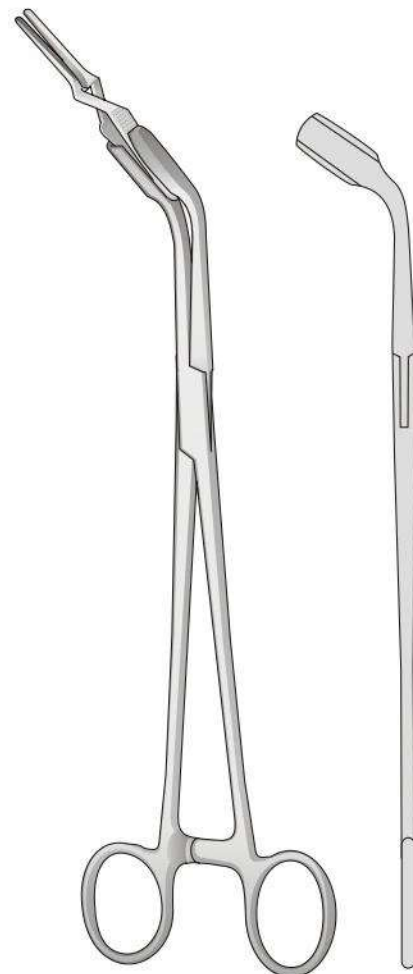

SSQ-5029
230 mm