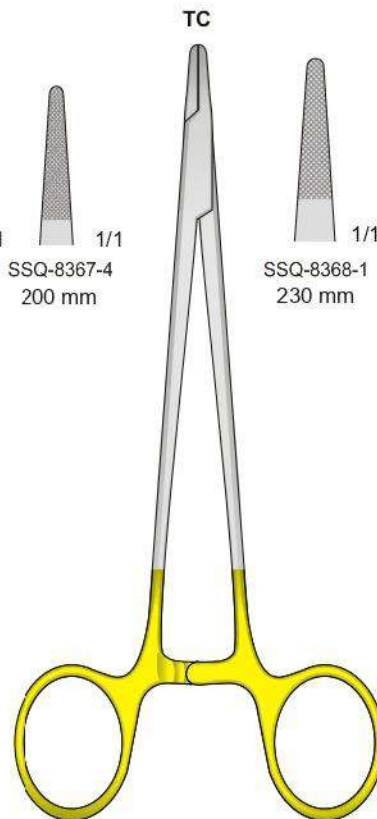

MAYO-HEGAR
SSQ-8368