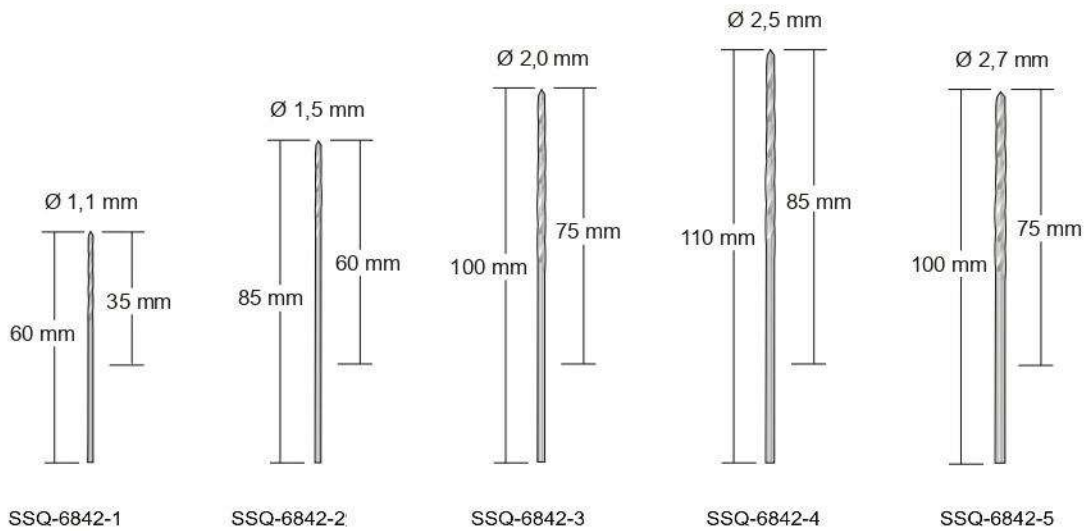

Ø 4,5 mm

SSQ-6840-7  
130 mm

Ø 6,5 mm

SSQ-6840-8  
170 mm

Punte elicoidali con innesto rapido

Attacco AO  
Mit AO schaft  
Drill bits

Punte elicoidali

Con attacco rotondo  
Mit rundschaft  
Drill bits