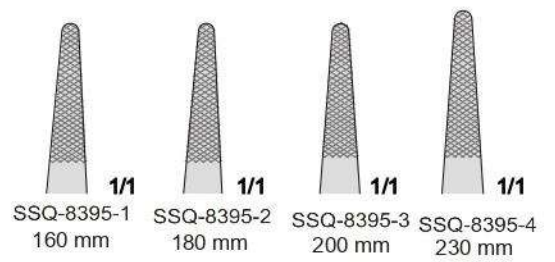

TÖNNIS
SSQ-8396