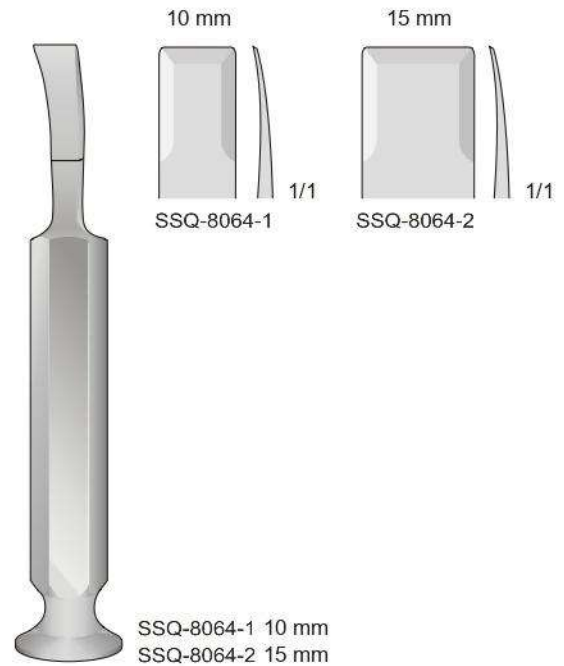

MINI-LEXER  
SSQ-8055  
200 mm

TESSIER  
SSQ-8063  
160 mm

TESSIER  
SSQ-8064  
160 mm

TESSIER  
SSQ-8065  
200 mm

TESSIER  
SSQ-8066  
200 mm

Set completo di Set complete with Kompletset mit Set complet avec Set completo con		
1 Manico portalamo in ferrozell	4 Lame Fig. 1-2-3-4	1 Chiave ferma lama
1 With Ferrozell handle	4 Blades Fig. 1-2-3-4	-
1 Mit Ferrozellgriff	4 Klingen Fig. 1-2-3-4	-
1 Avec poignée en Ferrozell	4 Lames Fig. 1-2-3-4	-
1 Con mango de Ferrozell	4 Hojas Fig. 1-2-3-4	-