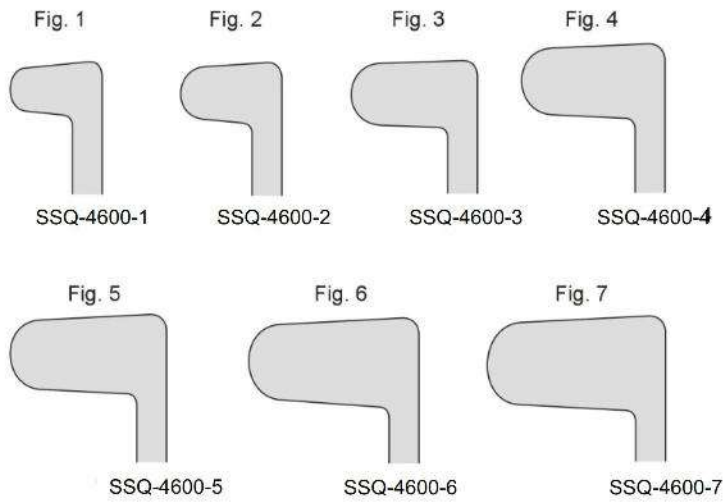

HOHMANN  
SSQ-4595  
225 mm

HOHMANN  
SSQ-4596  
400 mm

THUDICUM  
SSQ-4600

Zungenspatel - Tongue Depressor  
Adenotomie - Tonsillektomie

10 x 13 mm

LACK  
SSQ-4597

13 x 19 mm

LACK  
SSQ-4598