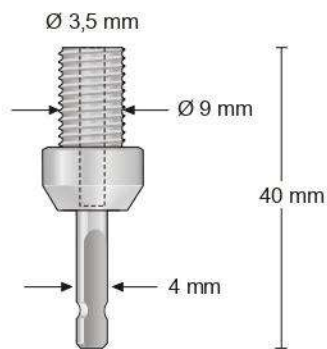

SSQ-6784
Completo con - Complete with
Komplett mit - Completes avec
Completo con:
1 LS-236
1 LS-229
1 LS-241

Attacco AO

SSQ-6784-1
40 mm