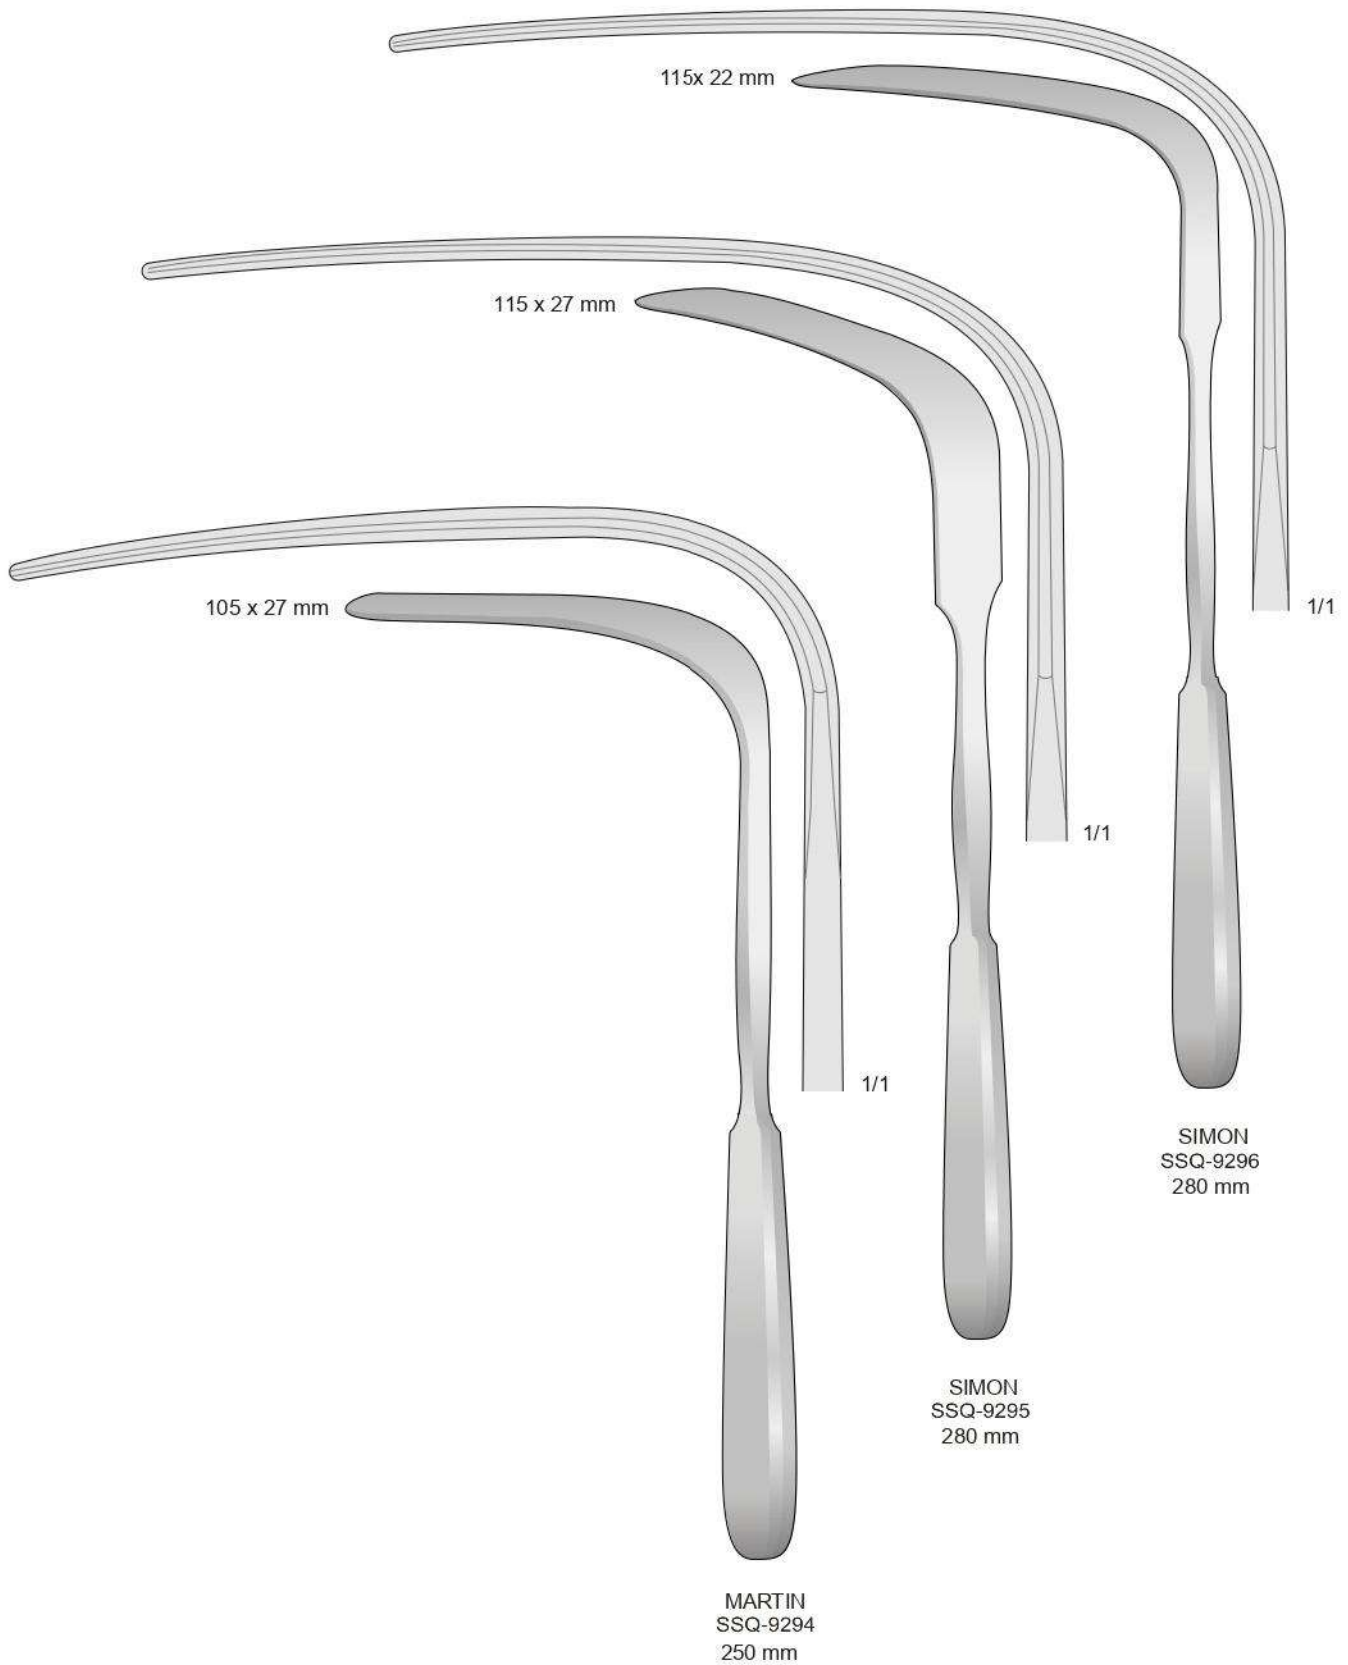

KELLY  
SSQ-9288  
260 mm

TESSIER  
SSQ-9293  
180 mm

1/1  
SSQ-9293-1  
36 X 50 mm

1/1  
SSQ-9293-2  
52 X 50 mm

1/1  
SSQ-9293-3  
59 X 50 mm

1/1  
SSQ-9293-4  
66 X 50 mm

Retrattori per scapola  
Scapula retractors  
Scapula-Haken  
Ecarteurs pour scapula  
Separadores para scápula