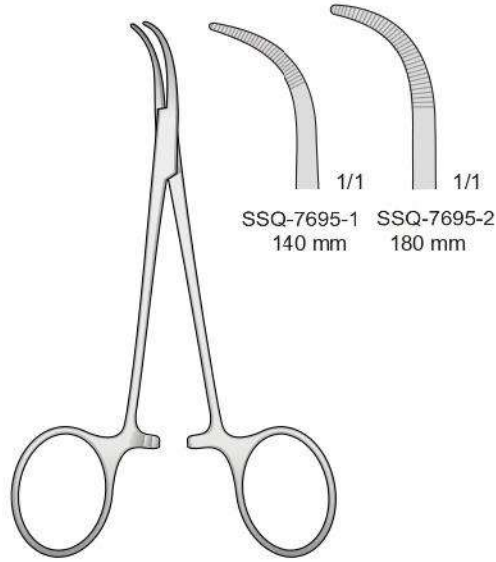

BABY-MIXTER
SSQ-7695