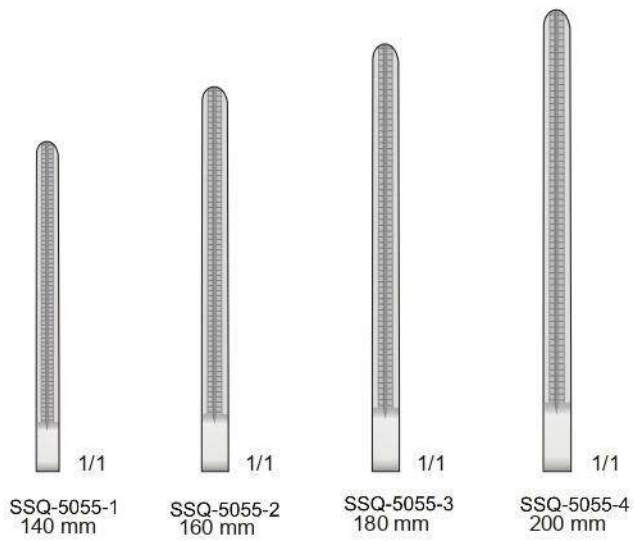

De BAKEY - PEAN
SSQ-5054