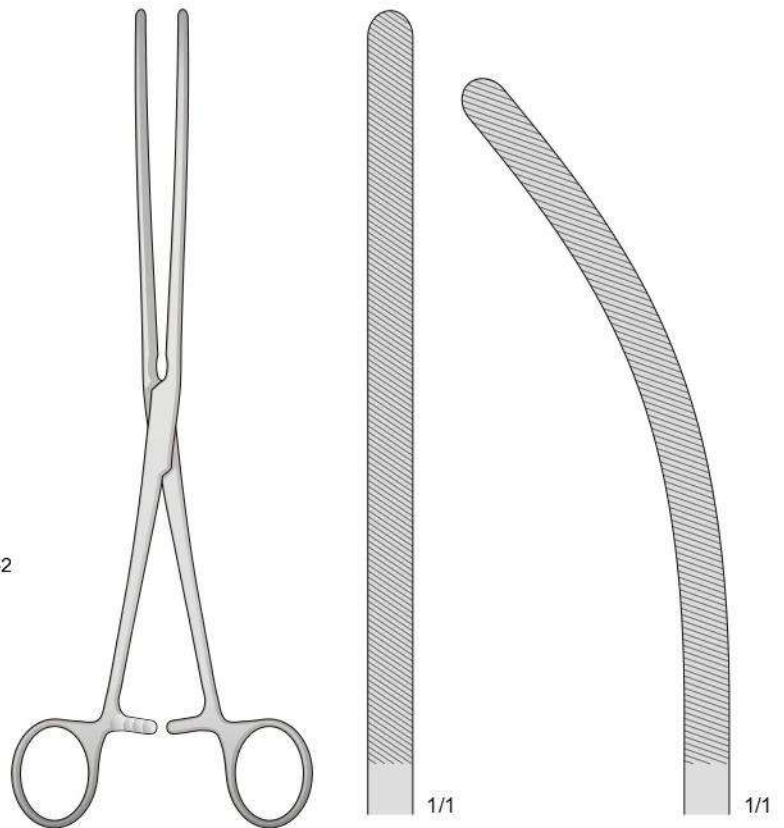

# **Surgical Instruments Catalogue**

Atraumatiche - Atraumatic  
Atraumatische - Atraumatiques - Atraumáticas

DOYEN  
SSQ-5001  
170 mm

DOYEN  
SSQ-5002  
170 mm

ROCHESTER-CARMALT  
SSQ-5003  
160 mm

DOYEN  
SSQ-5004  
230 mm