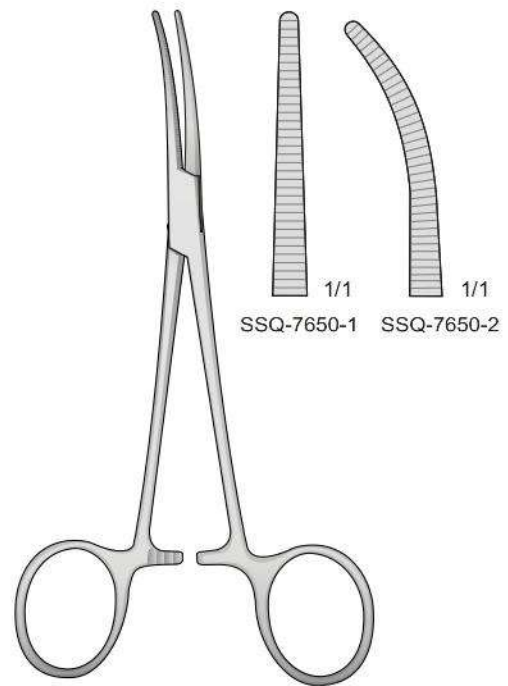

HALSTED  
SSQ-7645  
125 mm

HALSTED  
SSQ-7646  
125 mm

GIDEF  
05-710  
140 mm

PEAN  
SSQ-7648  
140 mm

CRILE  
SSQ-7649  
140 mm

CRILE  
SSQ-7650  
160 mm

Curve sul lato  
Curved to side  
Seitwärts gebogen  
Courbes latérales  
Curvas laterales