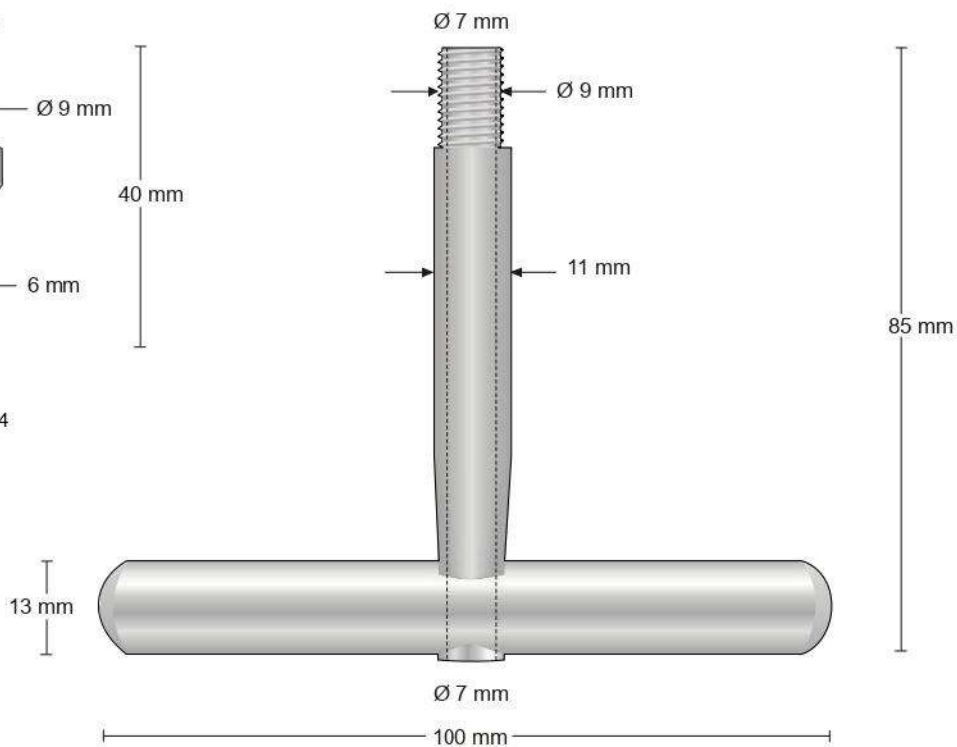

SSQ-6784-5
85 mm