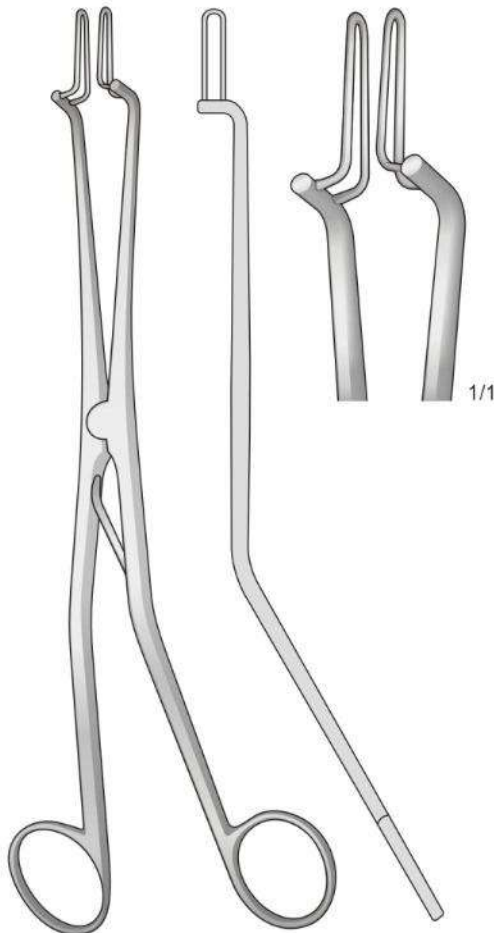

Ø 1,2 mm

Endospekula für Harnröhre und  
Cervix, ohne Sperre  
Endospecula for cervix and urethra,  
without ratchet

KOGAN  
SSQ-4658  
240 mm

Endospekula für Harnröhre und  
Cervix, mit Skalensperre und Fixierschraube  
Endospecula for cervix and urethra,  
with scale-ratchet and fixing screws  
Con cremagliera a scala e vite di fissaggio  
Con cremallera graduada y tornillo de fijación  
Avec crémaillère à échelle et vis à fixation