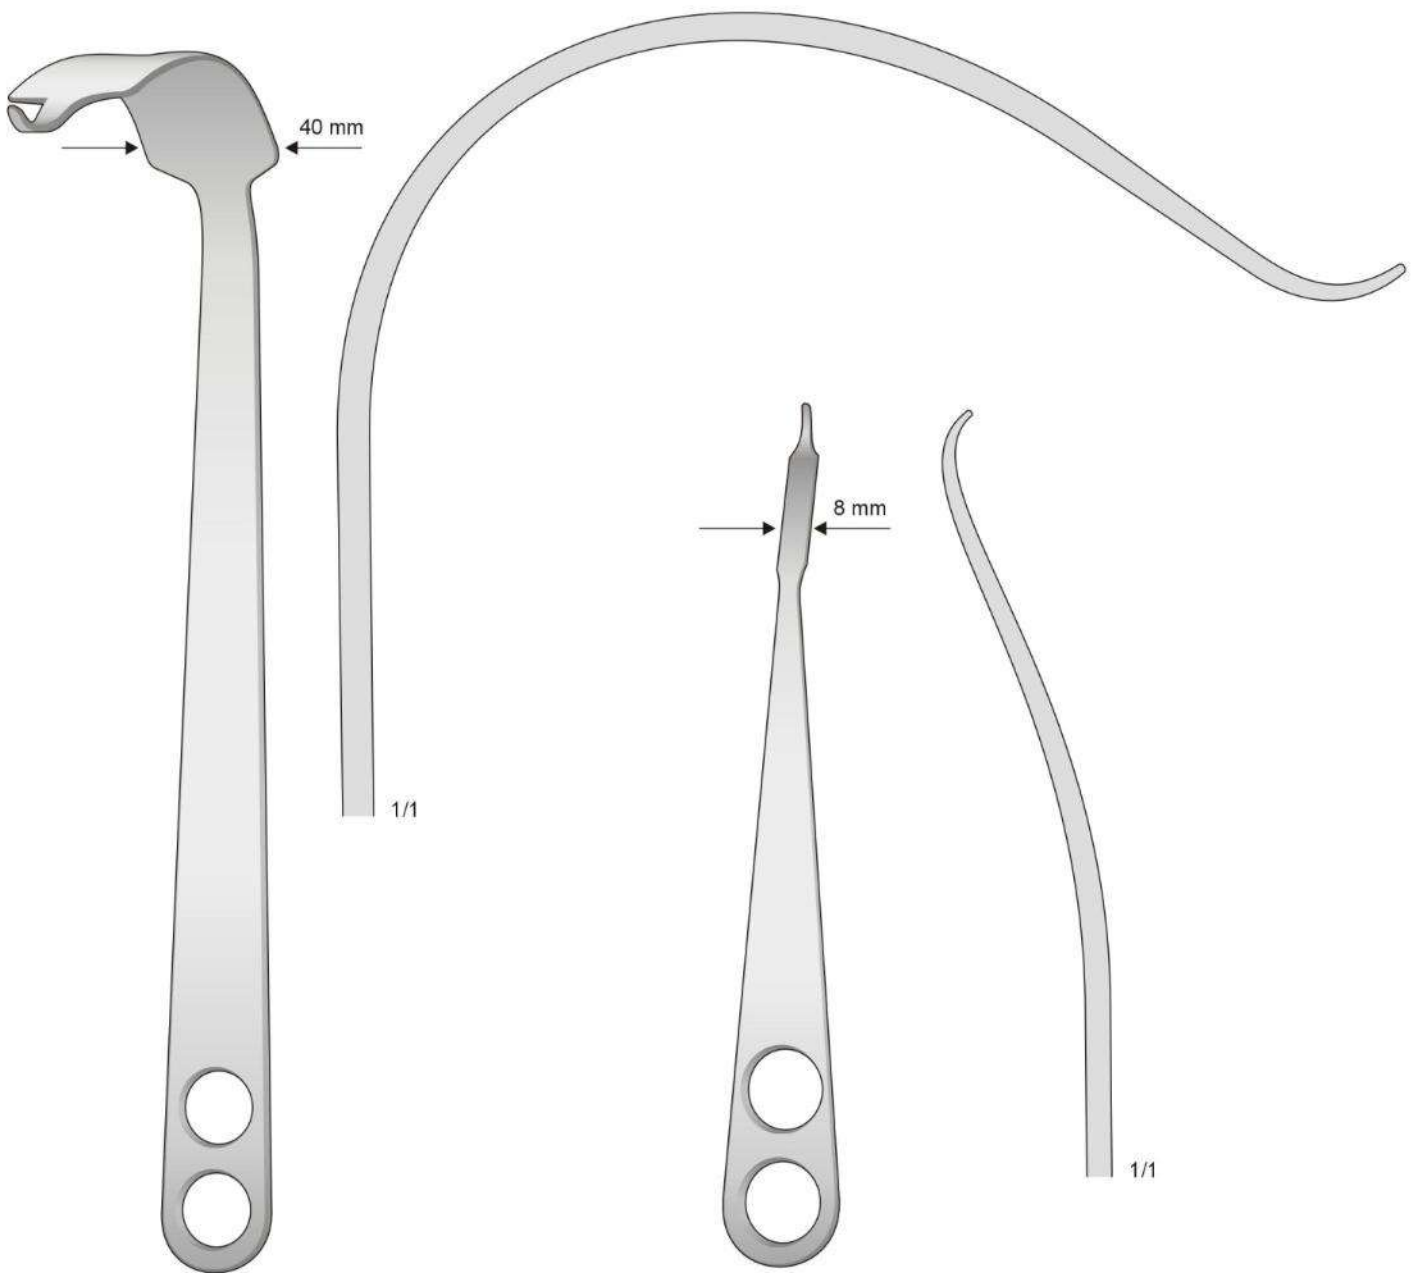

CASPAR  
SSQ-4586  
145 mm

Distraction Screw  
Distractionsschrauben

CASPAR  
SSQ-4587  
70 mm

CASPAR  
SSQ-4588  
70 mm

Screw Driver  
Schraubendreher

CASPAR  
SSQ-4585  
200 mm

HOHMANN  
SSQ-4594  
330 mm