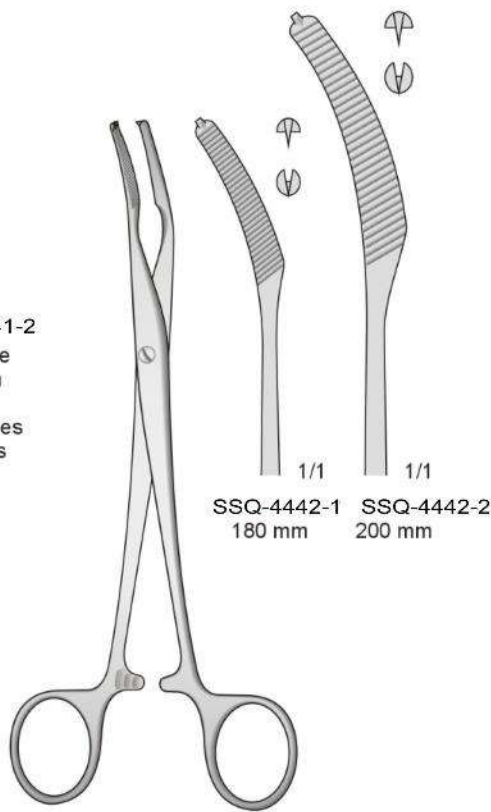

SSQ-4442-1	SSQ-4442-2
180 mm	200 mm

MIKULICZ
SSQ-4442