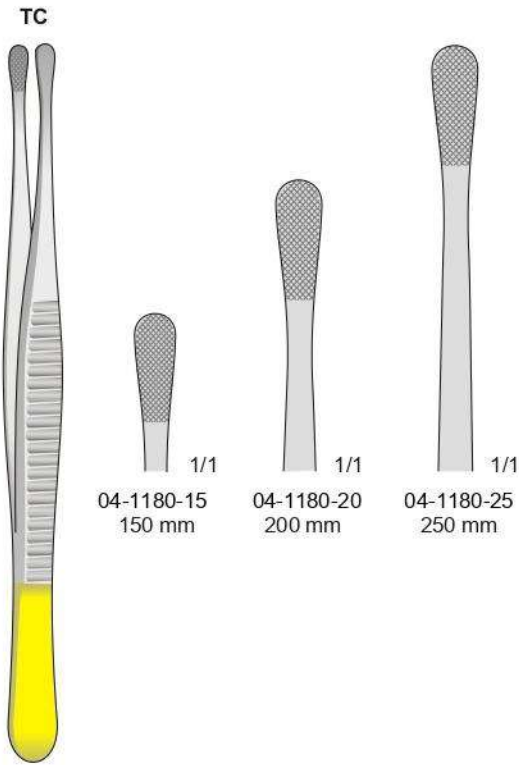

ADSON  
04-1140

ADSON  
04-1150

04-1160

Standard

SEMKEN  
04-1170

WANGENSTEEN  
04-1180

BONNEY  
04-1190  
180 mm

CUSHING  
04-1200  
175 mm