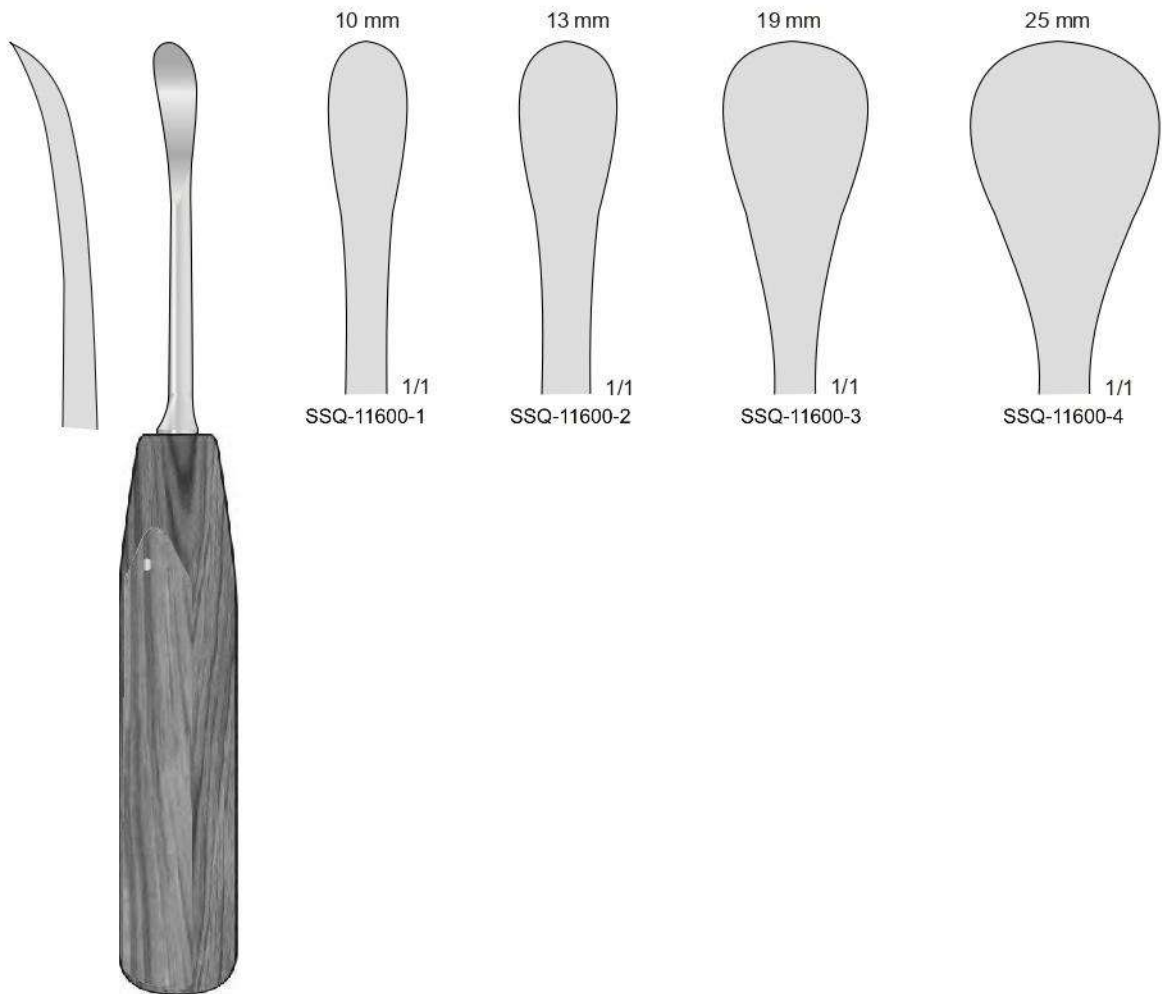

Fig. 67

Fig. 45

Fig. 52

Con manico Ferrozell
With Ferrozell handle
Mit Ferrozellgriff
Avec poignée en Ferrozell
Con mango de Ferrozell

COBB
SSQ-11600
250 mm