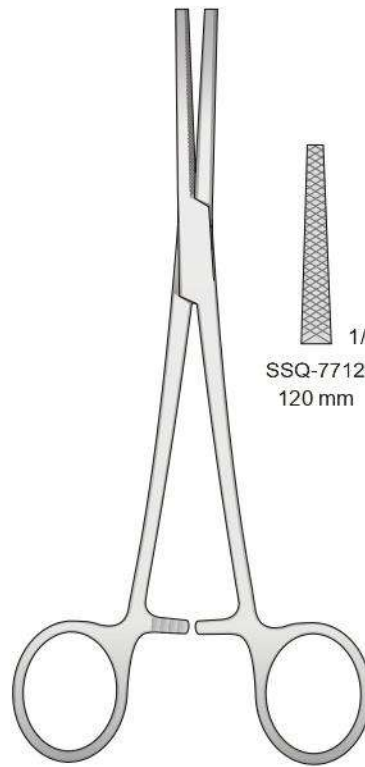

Pinze per tonsille  
Tonsil forceps  
Tonsillenklemmen  
Pinces pour amygdales  
Pinzas para amígdalas

BAINBRIDGE  
SSQ-7711  
150 mm

SSQ-7712

SSQ-7712-1 120 mm  
SSQ-7712-2 180 mm  
SSQ-7712-3 200 mm

Angiotribo - Druckklemmen  
Angiotribes - Pinzas-clamps para presión progresiva