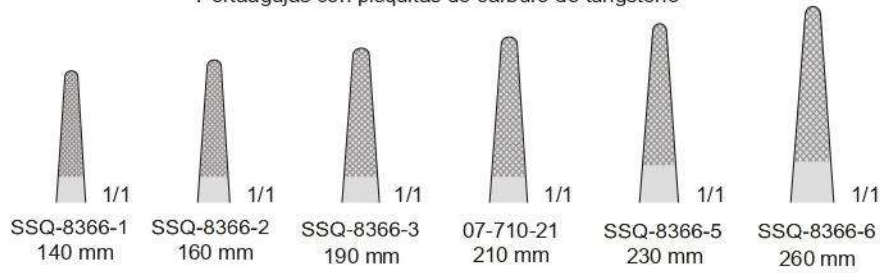

SSQ-8367
07-720