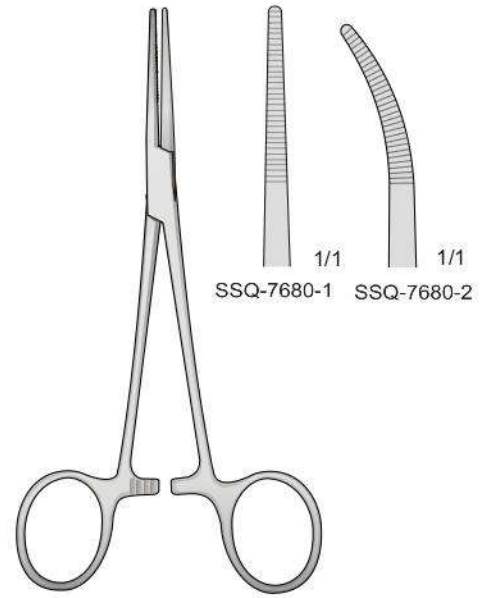

KELLY
SSQ-7680
140 mm