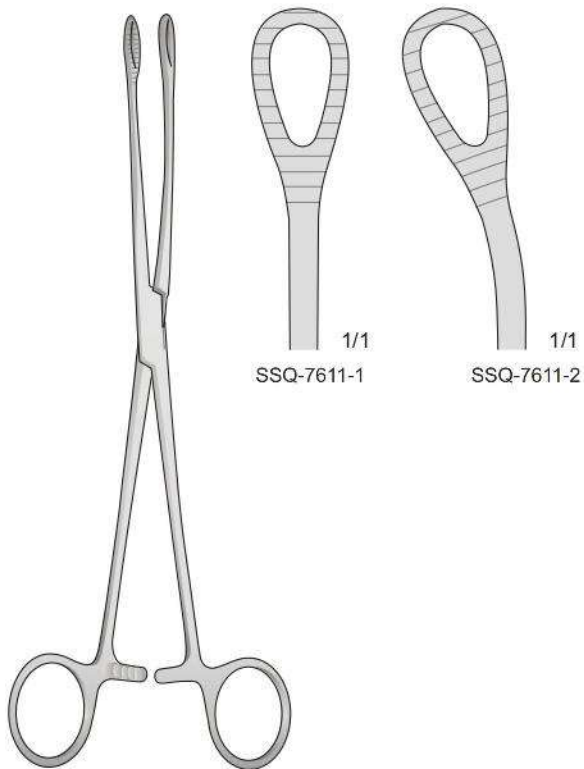

FOERSTER-BALLENGER
SSQ-7611
240 mm