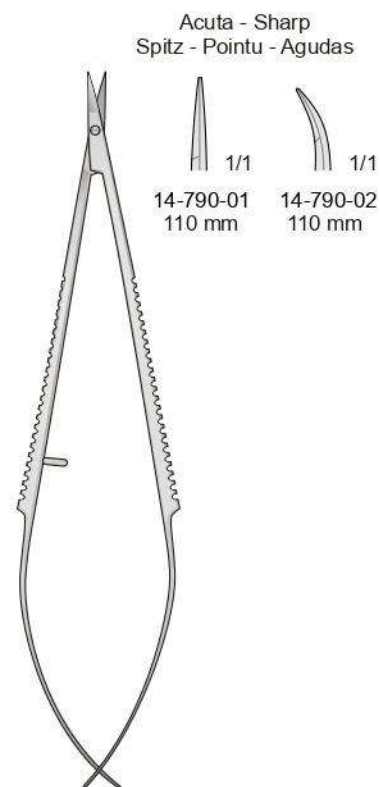

Smussa - Blunt - Stumpf  
Mousse - Romas

WESTCOTT  
14-760-01  
120 mm

Smussa - Blunt - Stumpf  
Mousse - Romas

WESTCOTT  
14-760-02  
120 mm

14-770-11  
110 mm

14-780  
110 mm

14-790  
110 mm

14-800  
110 mm