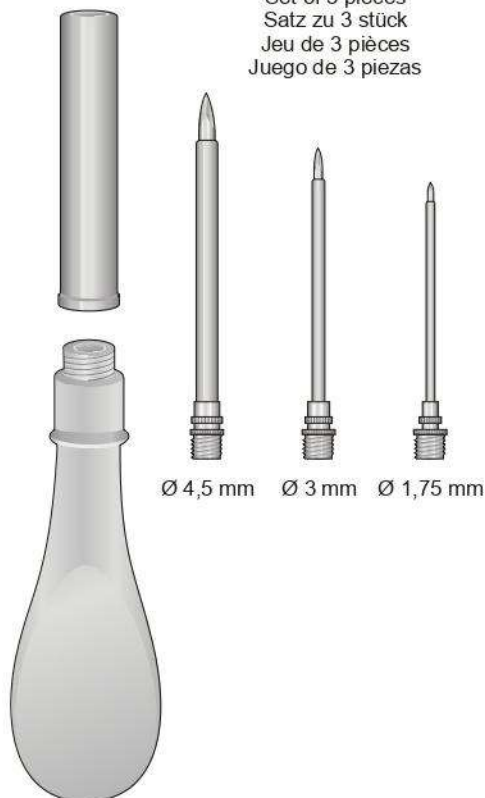

Universale completo con 3 punte
Set of 3 pieces
Satz zu 3 stück
Jeu de 3 pièces
Juego de 3 piezas

SSQ-11510-1
130 mm