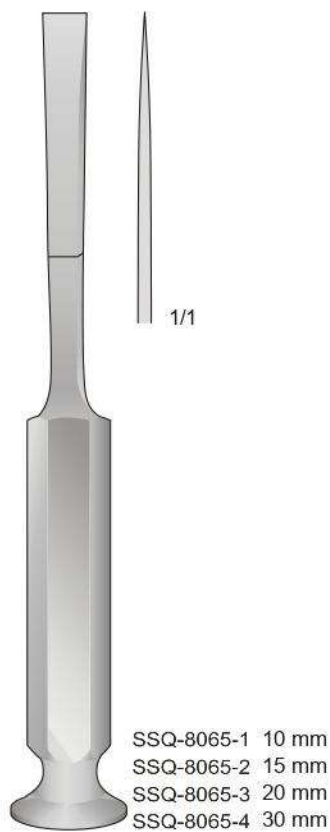

MINI-LEXER  
SSQ-8055  
200 mm

TESSIER  
SSQ-8063  
160 mm

TESSIER  
SSQ-8064  
160 mm

TESSIER  
SSQ-8065  
200 mm

TESSIER  
SSQ-8066  
200 mm

Set completo di Set complete with Kompletset mit Set complet avec Set completo con		
1 Manico portalamo in ferrozell	4 Lame Fig. 1-2-3-4	1 Chiave ferma lama
1 With Ferrozell handle	4 Blades Fig. 1-2-3-4	-
1 Mit Ferrozellgriff	4 Klingen Fig. 1-2-3-4	-
1 Avec poignée en Ferrozell	4 Lames Fig. 1-2-3-4	-
1 Con mango de Ferrozell	4 Hojas Fig. 1-2-3-4	-