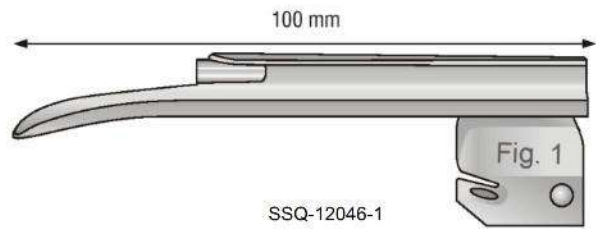

Laringoscopio
MILLER

Fibre ottiche
Fiberoptic