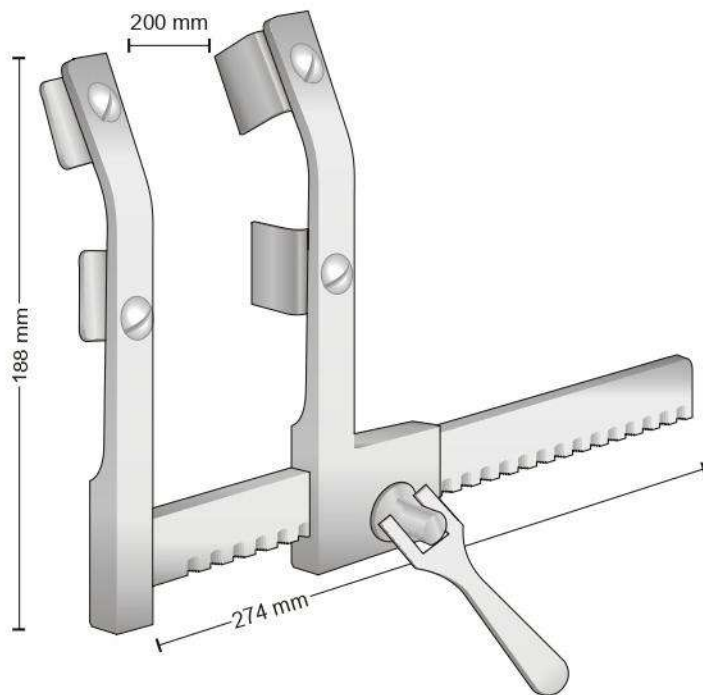

MORSE
SSQ-9450