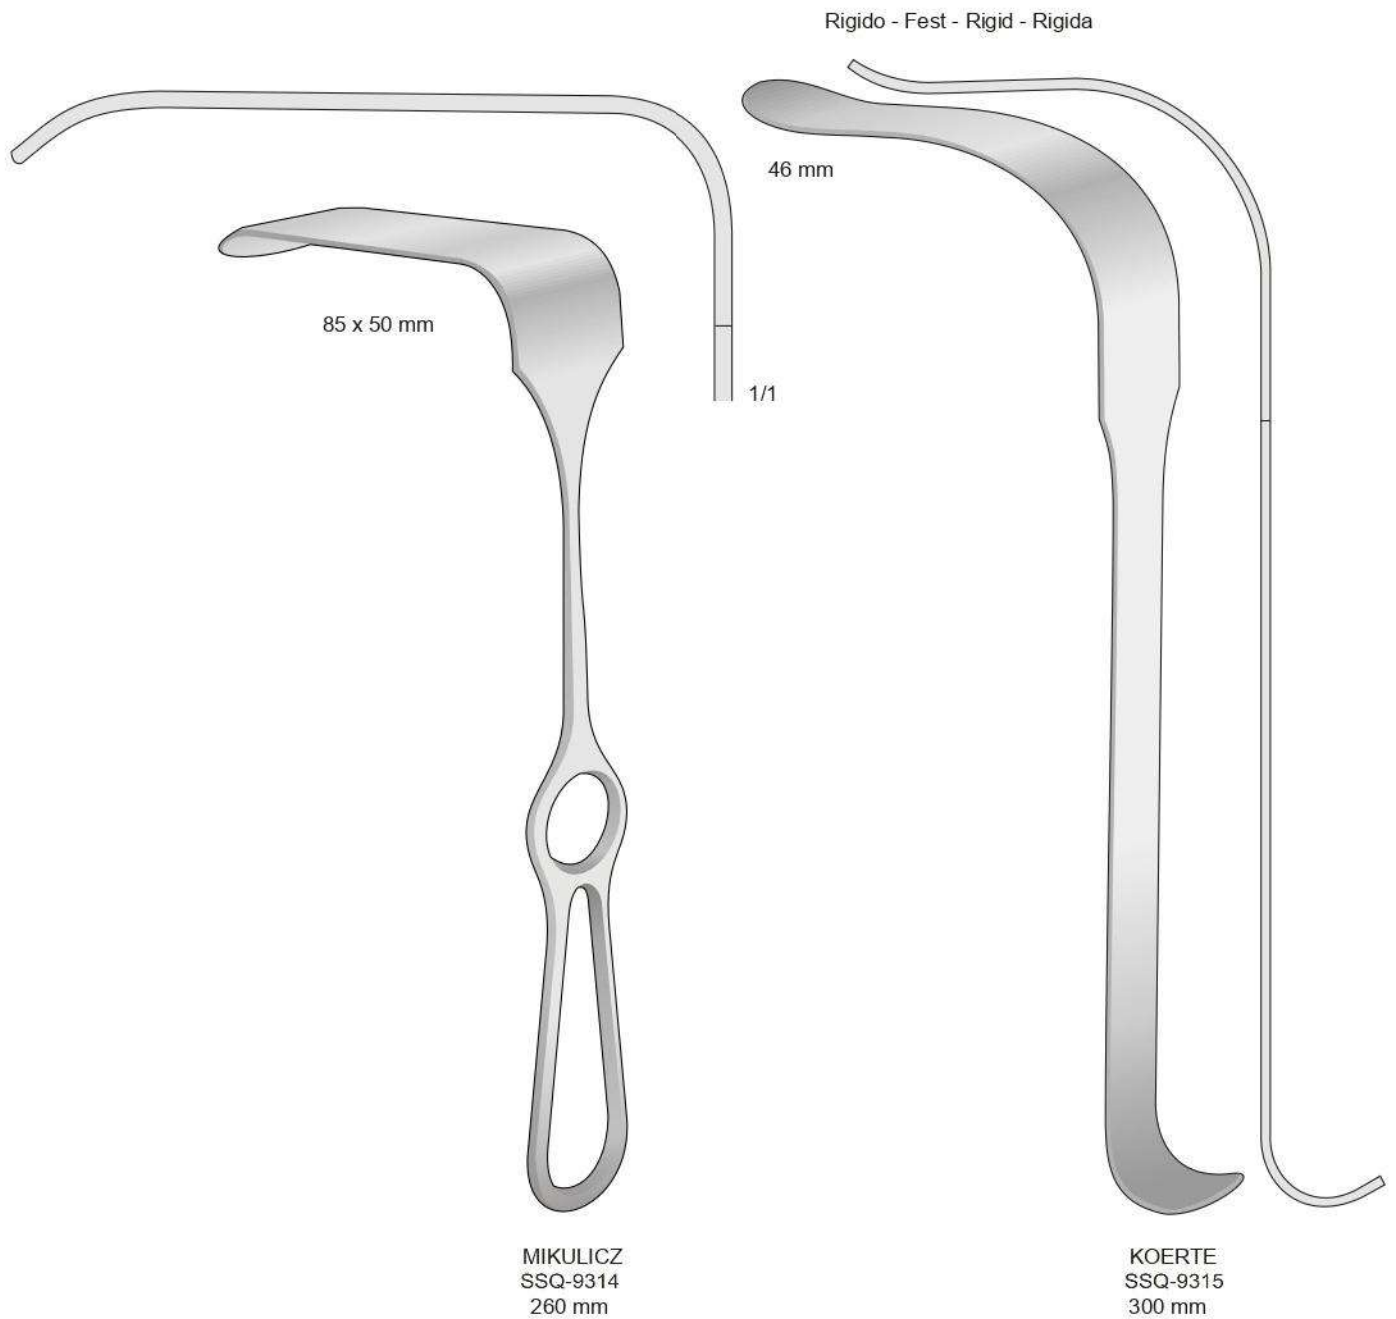

50 mm

DEAVER  
SSQ-9311-2  
300 mm

75 mm

DEAVER  
SSQ-9311-3  
300 mm

Destro  
Right  
Rechts  
Droite  
Derecha

45 mm  
48 mm

COOLEY  
SSQ-9316  
215 mm

Destro, leggermente dentallato  
Right, slightly serrated  
Rechts, mit zahnriefen  
Droite, légèrement dentelé  
Derecha, legermente dentados