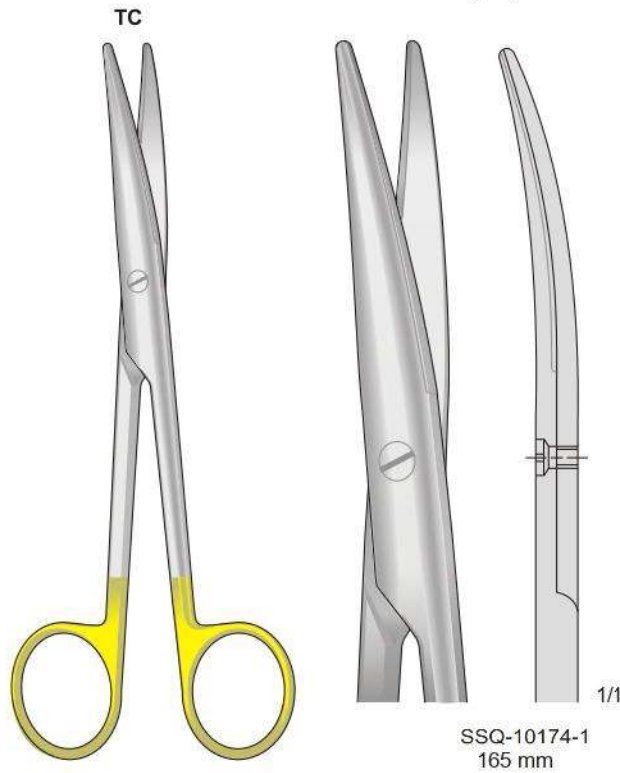

LEXER  
SSQ-10172

SSQ-10172-1  
160 mm

SSQ-10172-2  
210 mm

TC

LEXER  
SSQ-10173

SSQ-10173-1  
160 mm

SSQ-10173-2  
210 mm

Con punta al carburo di tungsteno - Tungsten-carbide scissors  
Mit Hartmetalleinsätzen - Avec plaquettes en carbure de tungstène - Tijeras de tungsteno