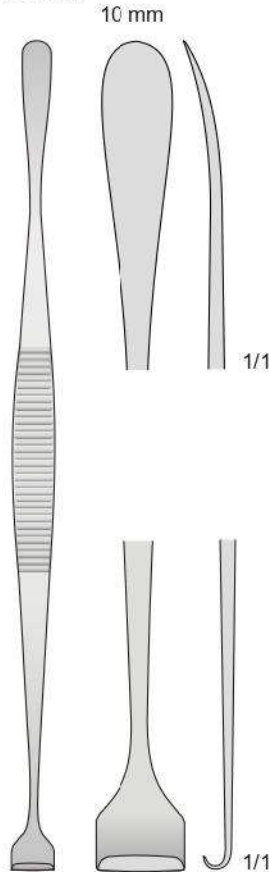

HOWARTH  
SSQ-11570  
210 mm

MC DONALD  
SSQ-11571  
190 mm

MCKENTY  
SSQ-11572  
220 mm

HURD  
SSQ-11573-1  
220 mm

HURD  
SSQ-11573-2  
220 mm

SEDILLOT  
SSQ-11574  
210 mm

Periosteal elevators  
Taglienti  
Sharp  
Scharf  
Tranchant  
Cortante