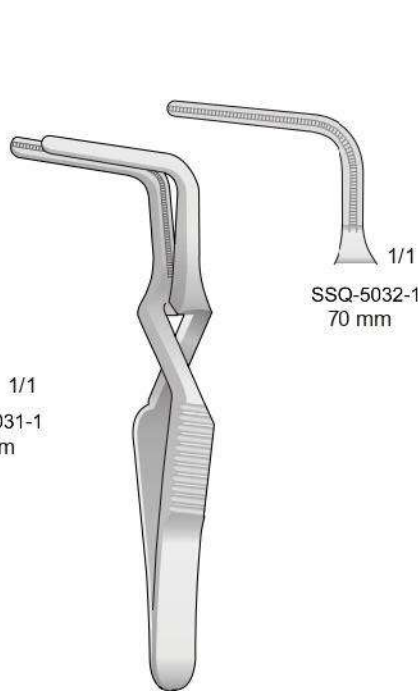

1/1
SSQ-5031-1
50 mm

1/1
SSQ-5032-1
70 mm

SANTULLI
SSQ-5032
70 mm