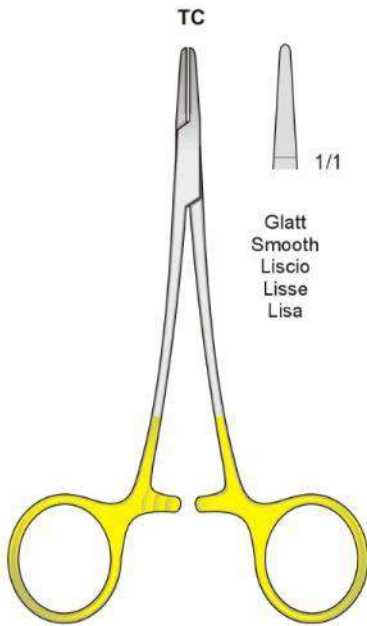

Nadelhalter mit Hartmetalleinlagen - Needle Holders with tungsten-carbide inserts - Portaghi con inserti al tungsteno
Portaagujas con plaquitas de carburo de tungsteno - Porte aiguilles avec plaquettes en carbure de tungstène

Ein Ring abgewinkelt
One ring angled
Un anello angolato

HALSEY
SSQ-4495
130 mm