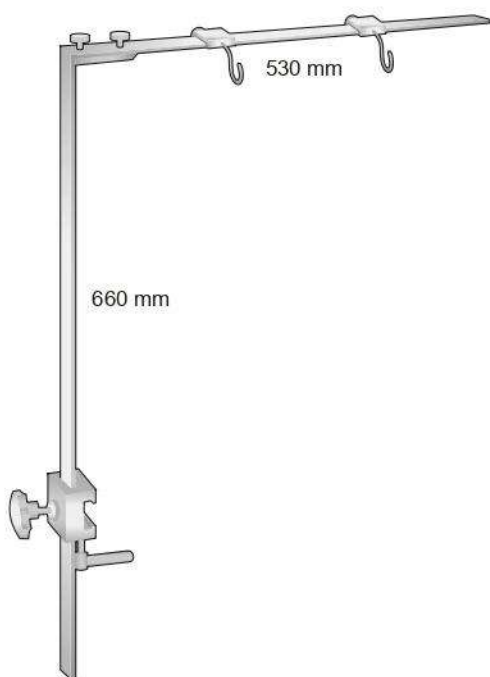

ROCHARD
SSQ-9439-1 - 60 x 95 mm
SSQ-9439-2 - 60 x 105 mm
SSQ-9439-3 - 60 x 120 mm
SSQ-9439-4 - 60 x 135 mm
SSQ-9439-5 - 60 x 155 mm
270 mm

ROCHARD
SSQ-9440
190 mm

DOYEN
SSQ-9441-1 - 50 x 85 mm
SSQ-9441-2 - 48 x 90 mm
SSQ-9441-3 - 48 x 105 mm
SSQ-9441-4 - 48 x 120 mm
SSQ-9441-5 - 48 x 135 mm
280 mm

ROCHARD
SSQ-9442-1