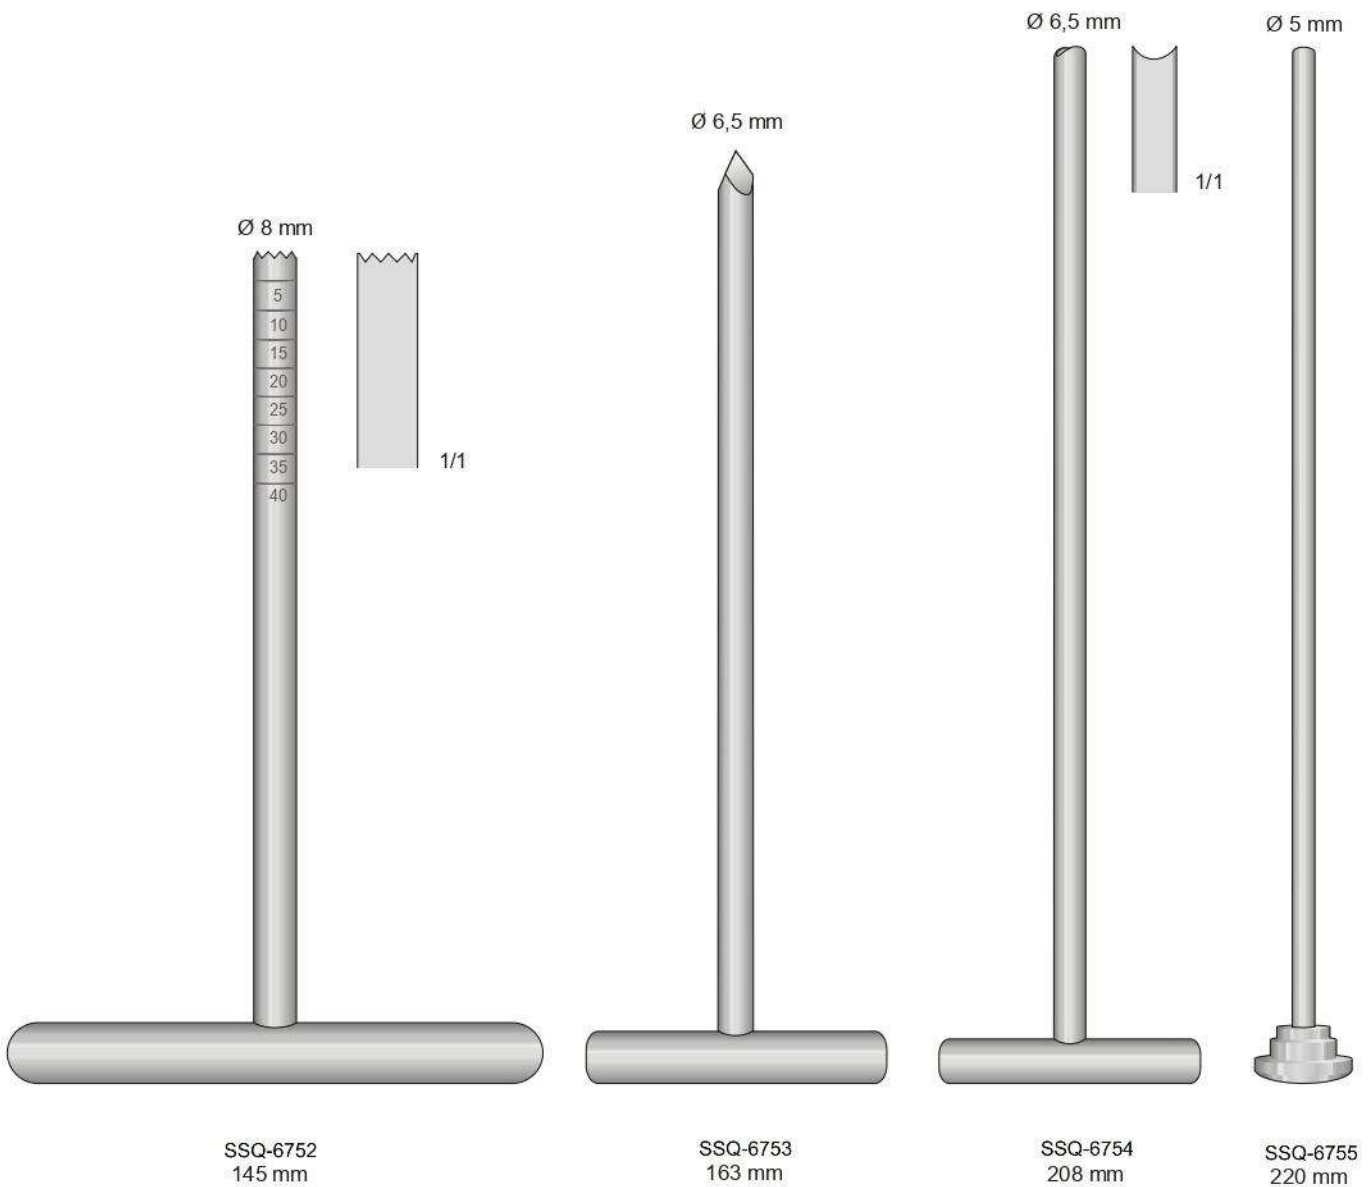

12-1260-01
Set completo di 4 pezzi
Set complete with 4 pieces
Komplettset mit 4 Teilen
Set complet avec 4 pièces
Set completo con 4 piezas