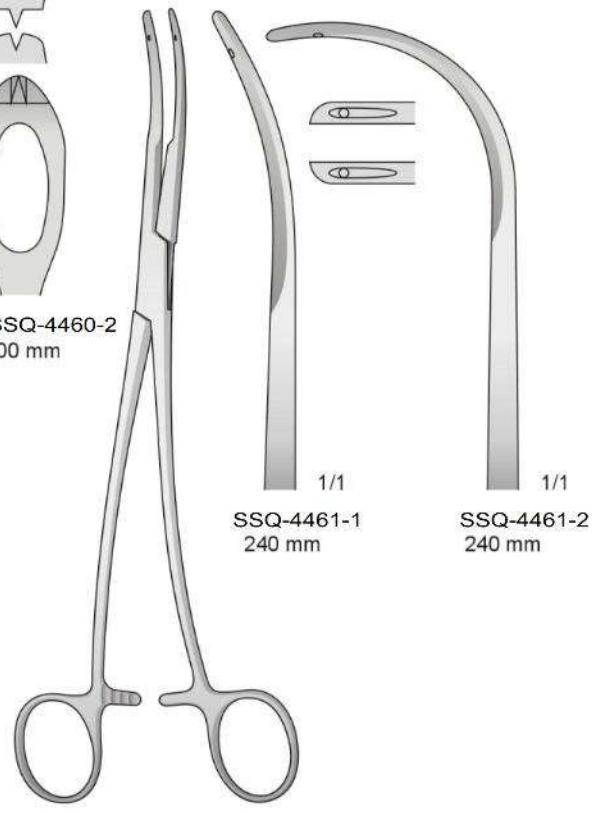

DANDY-MOSQUITO  
SSQ-4458  
120 mm

LORNA  
SSQ-4459  
130 mm

LANE  
SSQ-4460

SEMB  
SSQ-4461  
240 mm

5x6 Zähne  
5x6 Teeths  
5x6 Denti  
5x6 Dientes  
5x6 Dents

1/1

**BOYS-ALLIS**  
SSQ-4462  
150 mm

3x4 Zähne  
3x4 Teeths  
3x4 Denti  
3x4 Dientes  
3x4 Dents