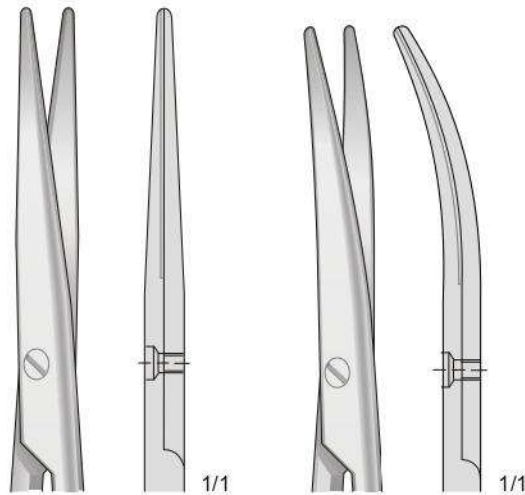

Acuta - Sharp  
Spitz - Aigu - Agudo

METZENBAUM  
SSQ-10078  
145 mm

SSQ-10078-1

SSQ-10078-2

METZENBAUM  
SSQ-10079  
160 mm

SSQ-10079-1

SSQ-10079-2

METZENBAUM  
SSQ-10080  
200 mm