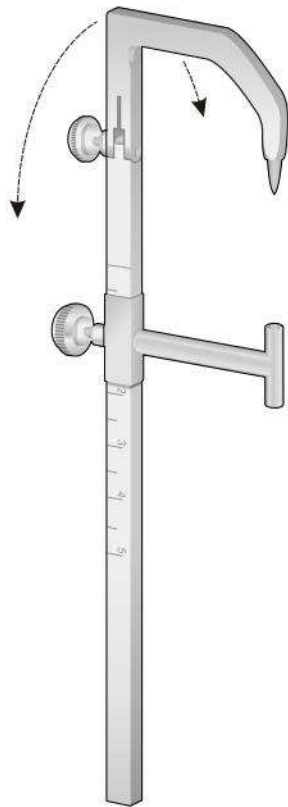

SSQ-6838  
145 mm

SSQ-6838-1  
145 mm

Interno Ø 6,5 mm  
Inside Ø 6,5 mm  
Innen Ø 6,5 mm  
Intérieur Ø 6,5 mm  
Interior Ø 6,5 mm

SSQ-6839

Attacco Dentale  
Dental schaft

Ø 1,5 mm

SSQ-6840-9  
50 mm

Ø 2,0 mm