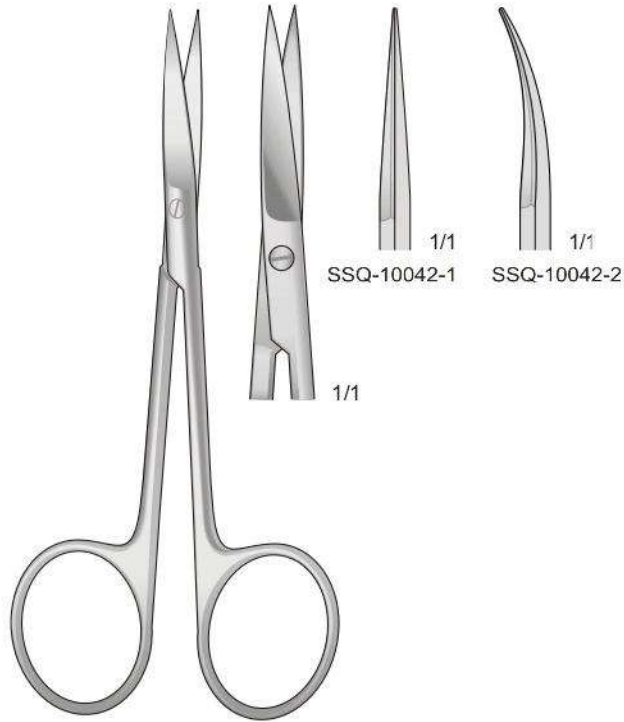

Dentellata - Sawedge - Gezahnt - Dentelé - Dentadas

SSQ-10042
110 mm