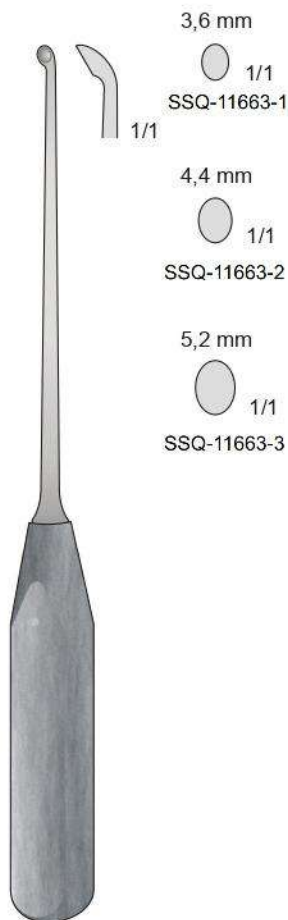

BUSHE  
SSQ-11658  
250 mm

SIMON  
SSQ-11659  
235 mm

SIMON  
SSQ-11660  
240 mm

SCHRÖDER  
SSQ-11661  
310 mm

CASPAR  
SSQ-11662  
220 mm

CASPAR  
SSQ-11663  
220 mm

SSQ-11664  
270 mm

TESSIER  
SSQ-11665  
220 mm