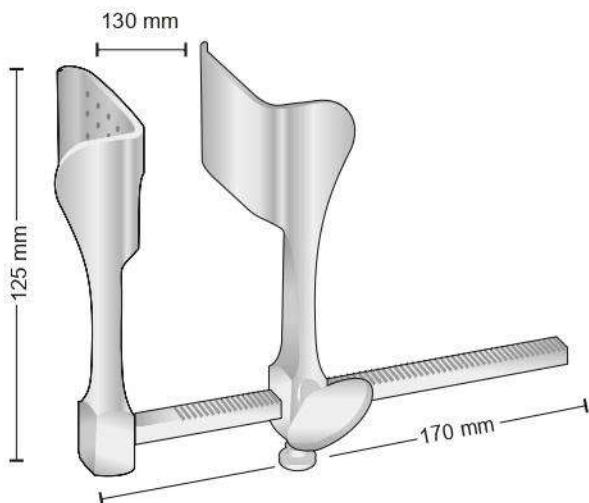

Valve - Blade - Blätter
Valve - Valvas
50 x 43 mm

TUFFIER
SSQ-9447