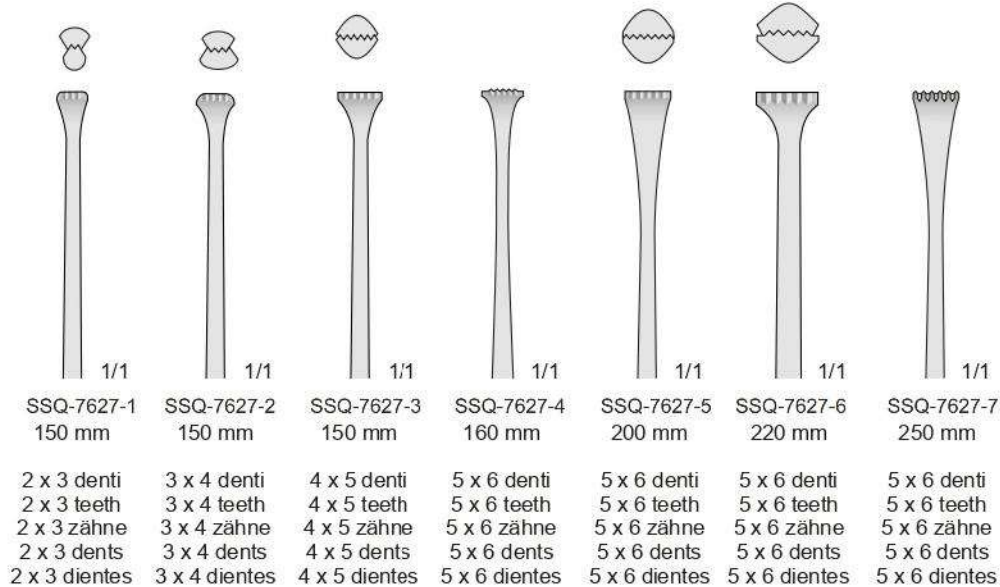

4 x 5 denti
4 x 5 teeth
4 x 5 zähne
4 x 5 dents
4 x 5 dientes