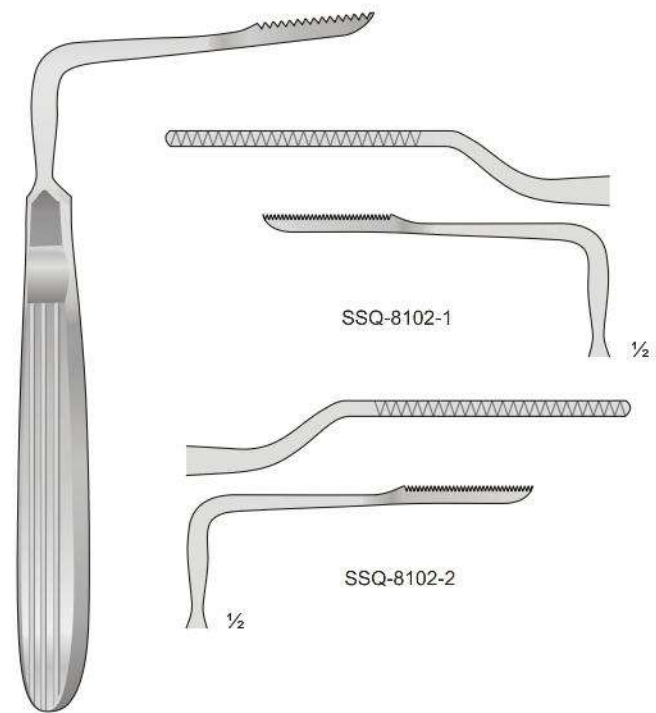

JOSEPH  
SSQ-8100  
190 mm

SSQ-8100-1

SSQ-8100-2

SSQ-8100-3

MALTZ  
SSQ-8101  
180 mm

JOSEPH  
SSQ-8102  
135 mm

Uncino per arco zigomato  
Zigoma hook  
Haken-Jochbogenahle

SSQ-8103  
200 mm