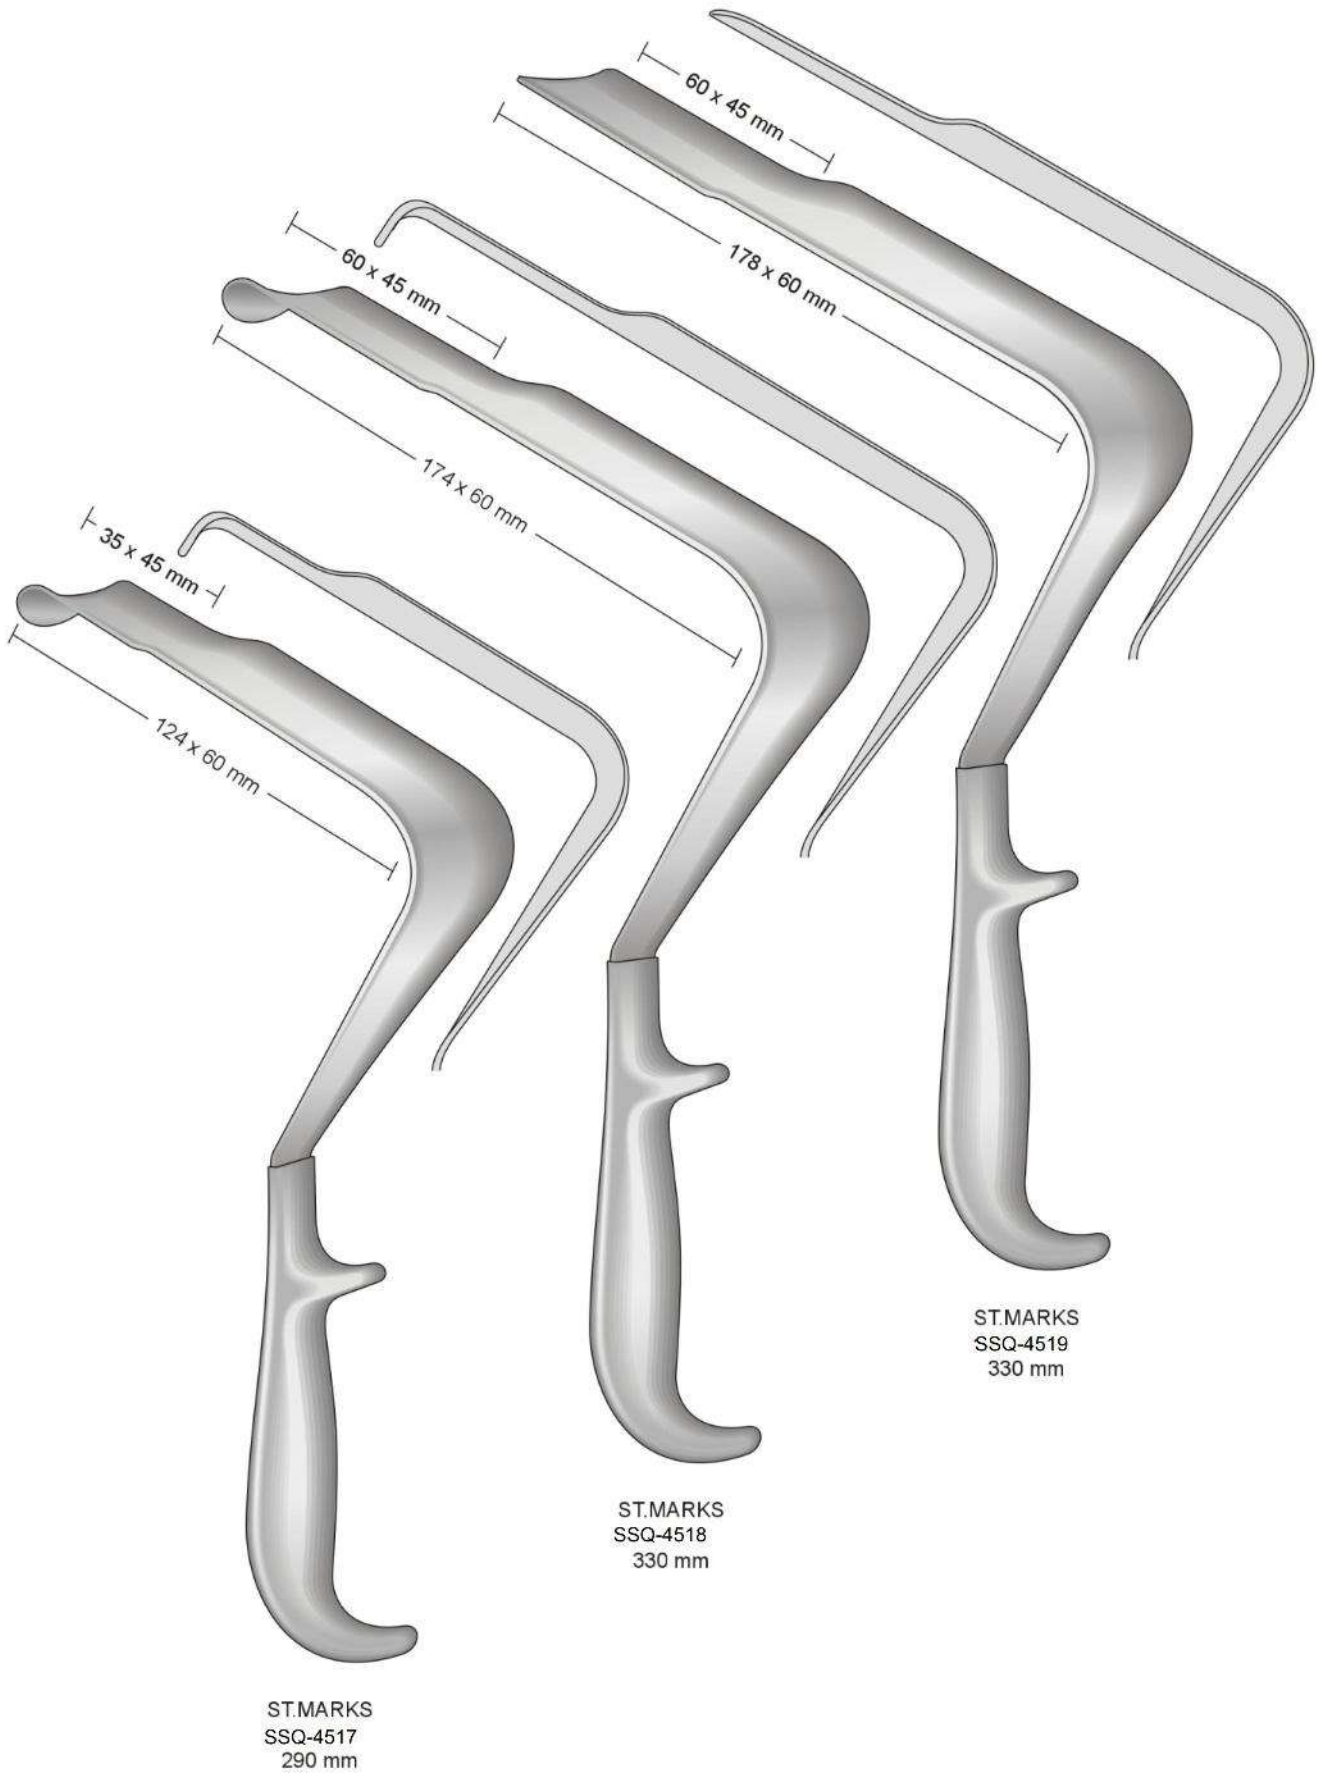

Pelvishaken
Pelvis retractors