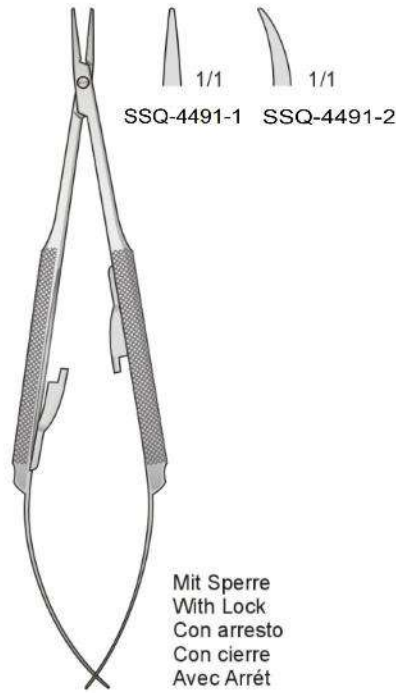

SSQ-4490  
160 mm

BARRAQUER  
SSQ-4491  
150 mm

Mit Sperre  
With Lock  
Con arresto  
Con cierre  
Avec Arrêt

CASTROVIEJO  
SSQ-4492  
140 mm

Nadelhalter mit Hartmetalleinlagen - Needle Holders with tungsten-carbide inserts  
Portaghi con inserti al tungsteno - Portaagujas con plaquitas de carburo de tungsteno  
Porte aiguilles avec plaquettes en carbure de tungstène