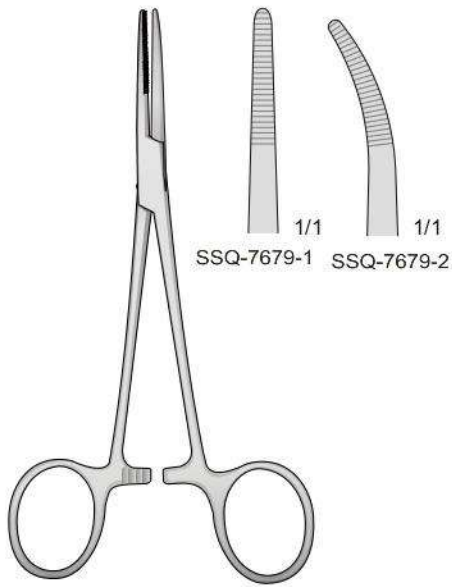

KELLY
SSQ-7679
140 mm