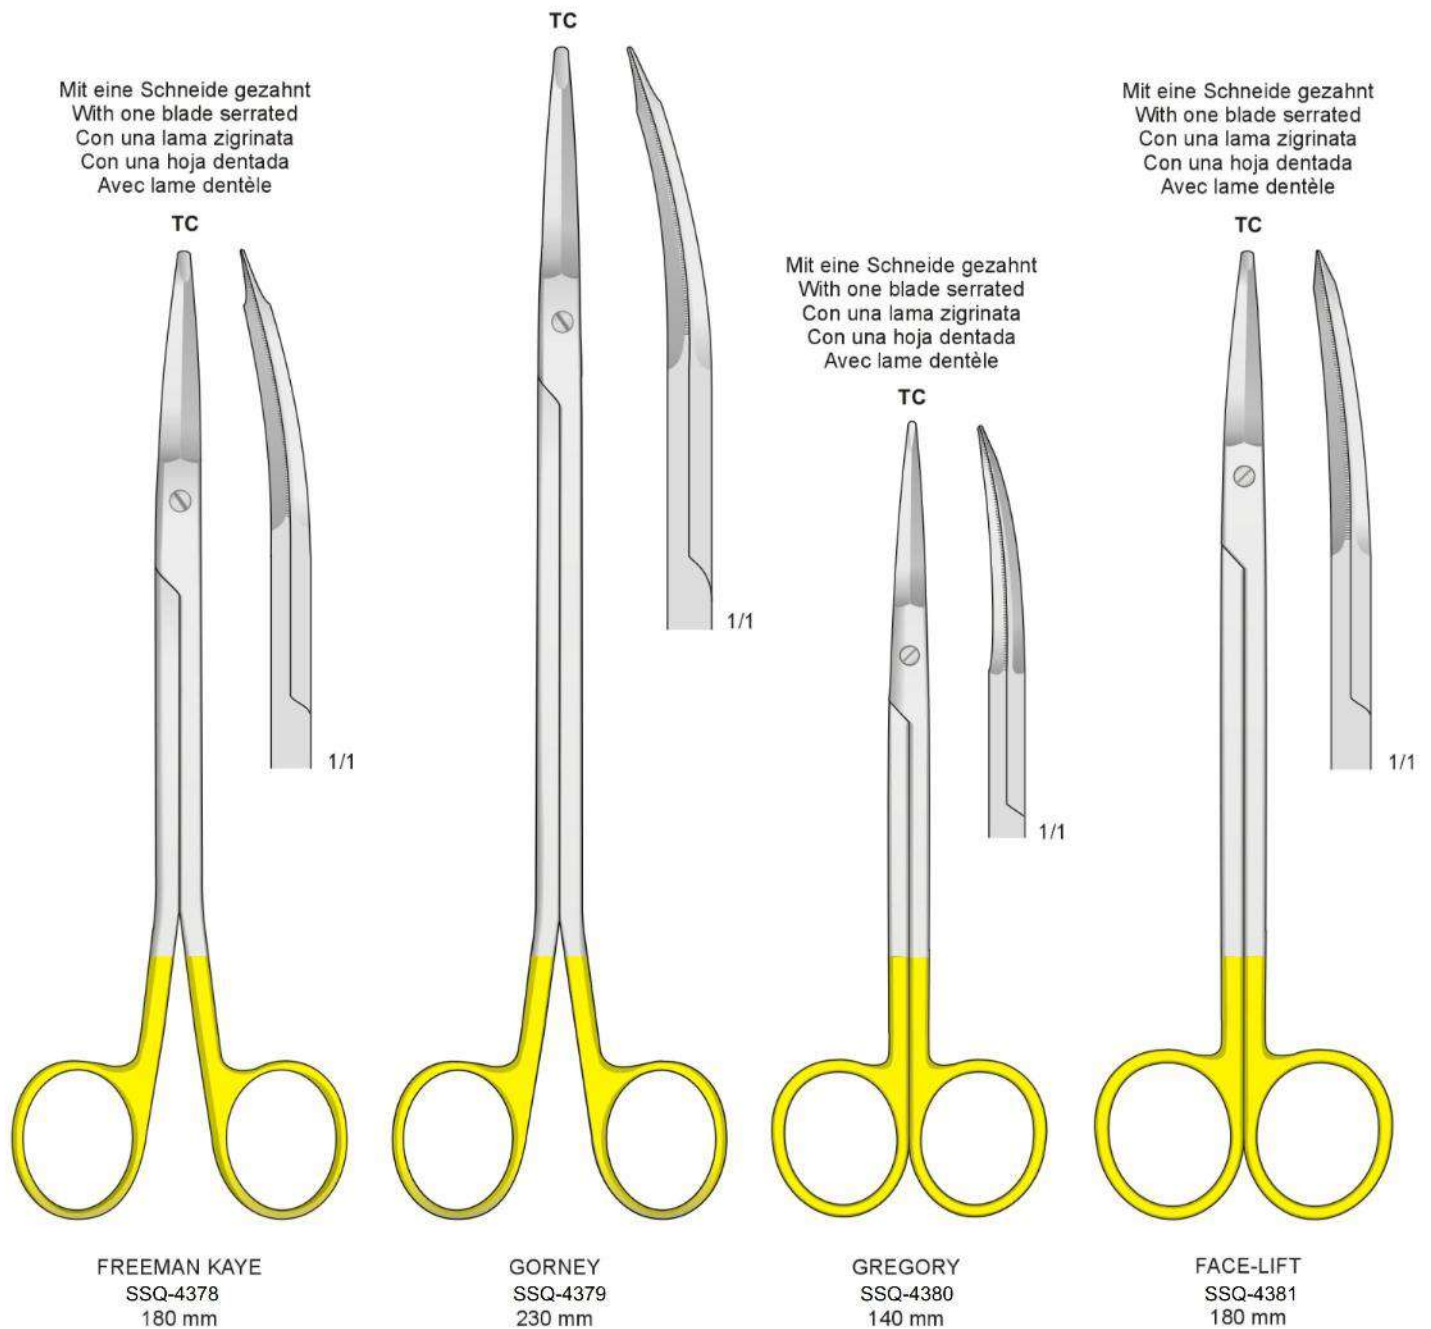

Mit eine Schneide gezahnt  
With one blade serrated  
Con una lama zigrinata  
Con una hoja dentada  
Avec lame dentèle

Pinzette mit Häkchen  
Suturing Forceps  
Pinzette per suture

ADSON  
SSQ-4382  
150 mm