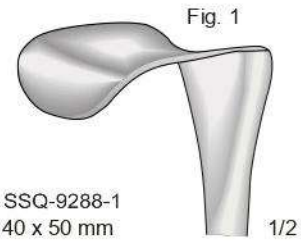

KELLY  
SSQ-9288  
260 mm

TESSIER  
SSQ-9293  
180 mm

1/1  
SSQ-9293-1  
36 X 50 mm

1/1  
SSQ-9293-2  
52 X 50 mm

1/1  
SSQ-9293-3  
59 X 50 mm

1/1  
SSQ-9293-4  
66 X 50 mm

Retrattori per scapola  
Scapula retractors  
Scapula-Haken  
Ecarteurs pour scapula  
Separadores para scápula