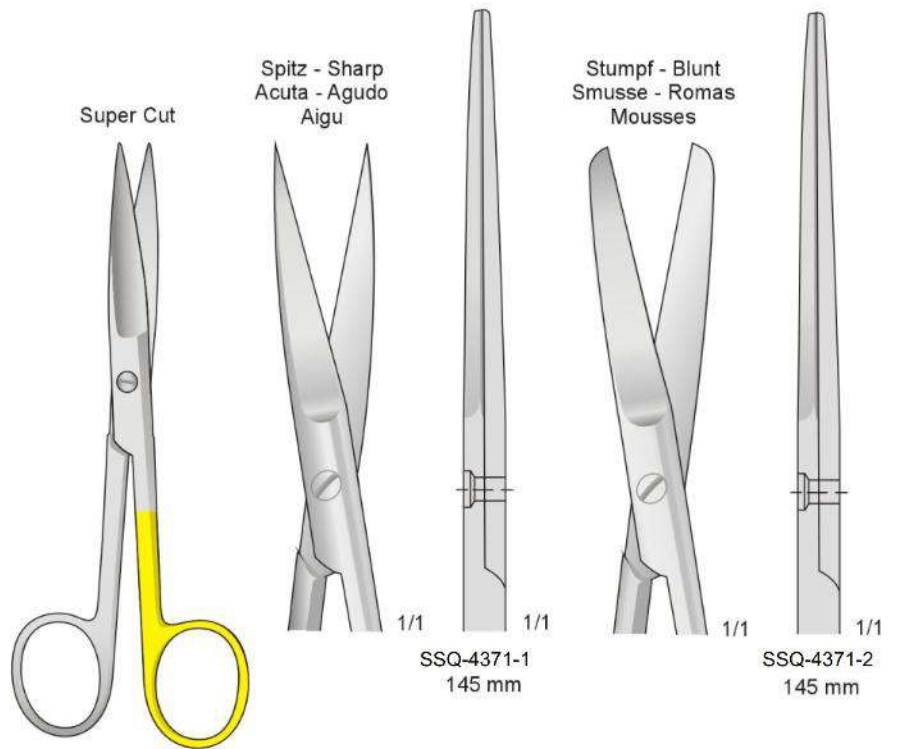

"Super-cut" scheren micro-schliff für tissue atrauma
"Super-cut" scissors for gripping tissue and cutting interproximally
Forbici "super-cut" estremamente taglienti per tessuti con riduzione del trauma
Tijeras "super cortes" para cortar tissue-atrauma
Ciseaux "super cut" coupe les tissus en reduisant les risques de traumatisme