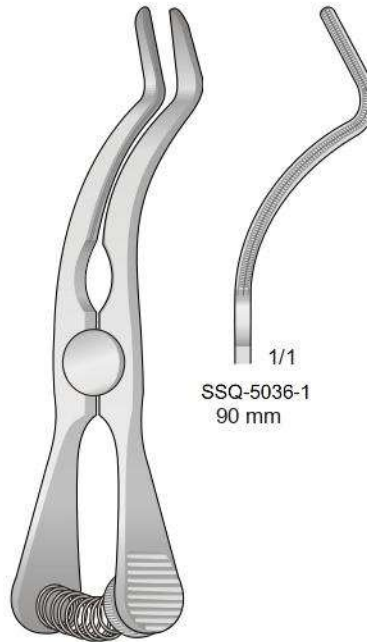

1/1
SSQ-5034-1
70 mm

1/1
SSQ-5036-1
90 mm

DE BAKY-CAROTIS
SSQ-5036
90 mm