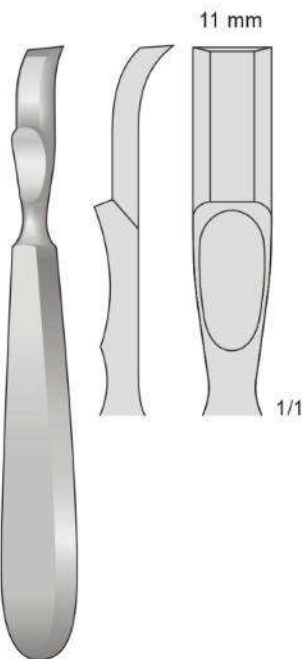

FARABEU-FOLLIN
SSQ-4602
160 mm