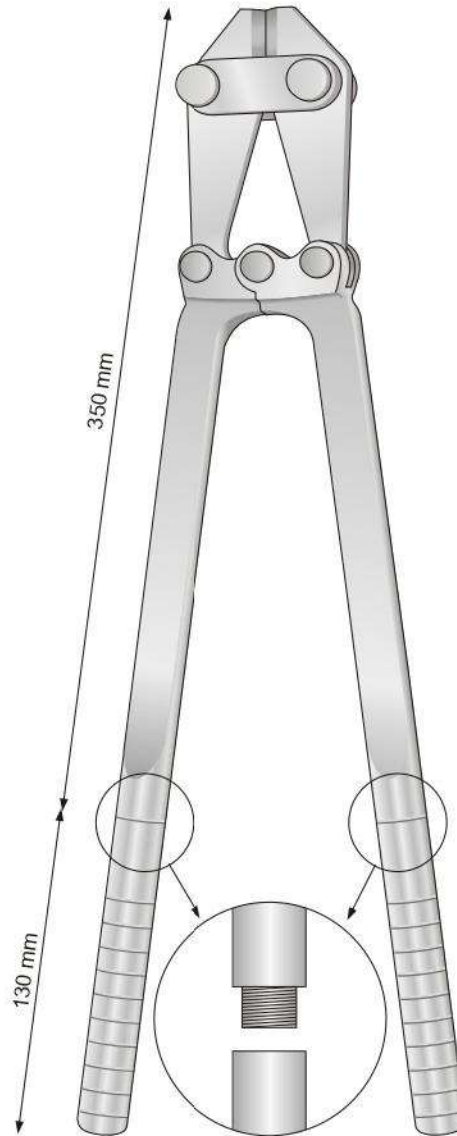

Per filo leggero Ø 7 mm
Per filo duro Ø 6 mm
For soft wire Ø 7 mm
For hard wire Ø 6 mm
Für weichen Draht Ø 7 mm
Für harten Draht Ø 6 mm
Pour fil léger Ø 7 mm
Pour fil dur Ø 6 mm
Para alambres ligero Ø 7 mm
Para alambres duro Ø 6 mm

SSQ-6829
480 mm