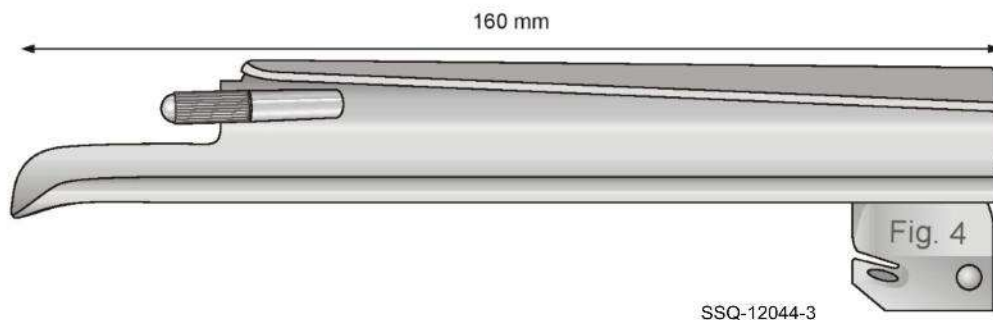

Laringoscopio
NEGUS - GUEDEL

AA-B100
2,5 Volt
300 mA

Per lama **AA-401**
For blades **AA-401**
Für Spatel **AA-401**
Pour spatules **AA-401**
Para hojas **AA-401**

AA-B101
2,5 Volt
300 mA

Per lame **AA-402 + AA-404**
For blades **AA-402 + AA-404**
Für Spatel **AA-402 + AA-404**
Pour spatules **AA-402 + AA-404**
Para hojas **AA-402 + AA-404**