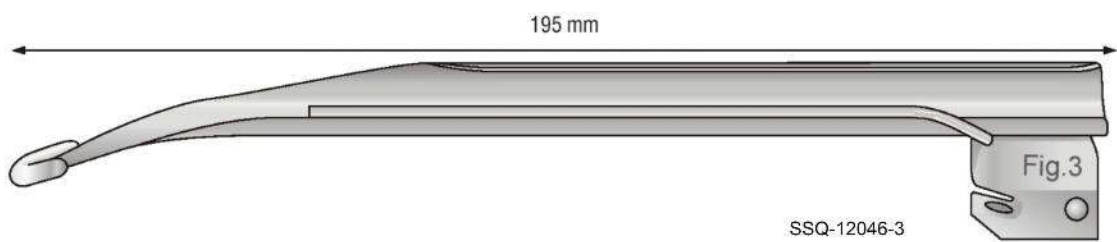

Laringoscopio
MILLER

Fibre ottiche
Fiberoptic