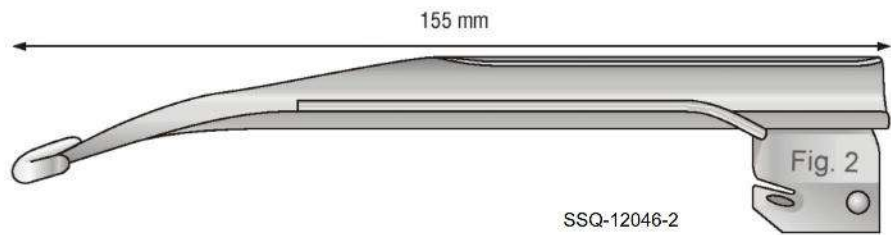

Laringoscopio
MILLER

Fibre ottiche
Fiberoptic