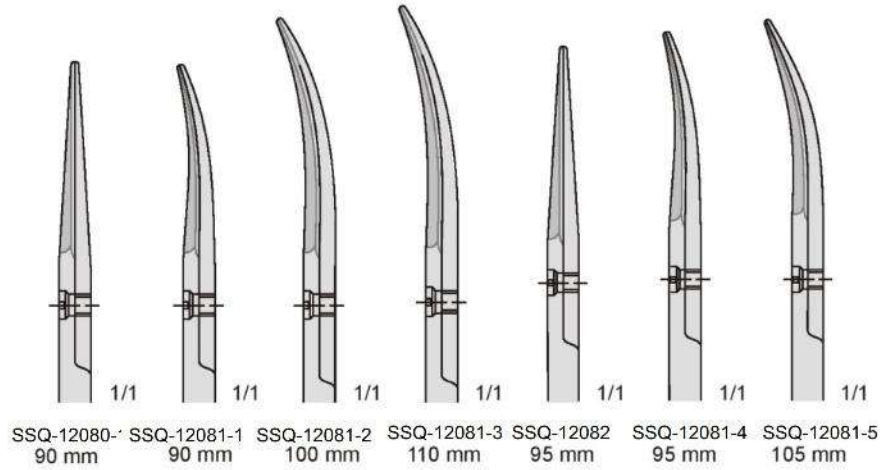

CASPAR  
SSQ-12078

0,5 mm

SSQ-12079  
50 mm

0,5 mm

SSQ-12079-1  
120 mm

0,5 mm

SSQ-12079-2  
150 mm

SSQ-12079-3  
300 mm

SSQ-12080

Tronchesi per unghie  
 Nail cutters  
 Nagelzangen  
 Pince à ongles  
 Pinzas para uña

SSQ-12083  
135 mm

SSQ-12084  
120 mm

SSQ-12085  
155 mm

SSQ-12086  
85 mm

SSQ-12087-1  
100 mm

SSQ-12087-2  
110 mm