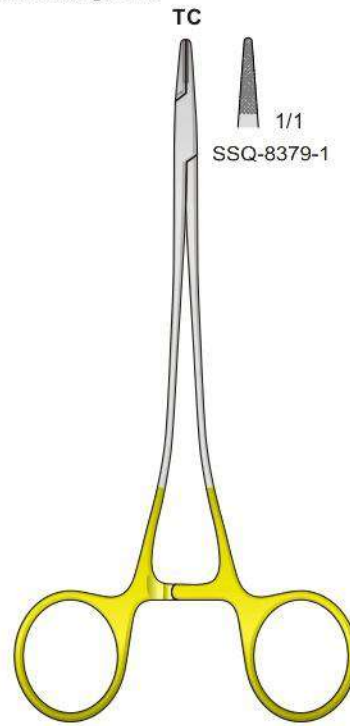

SSQ-8379
150 mm