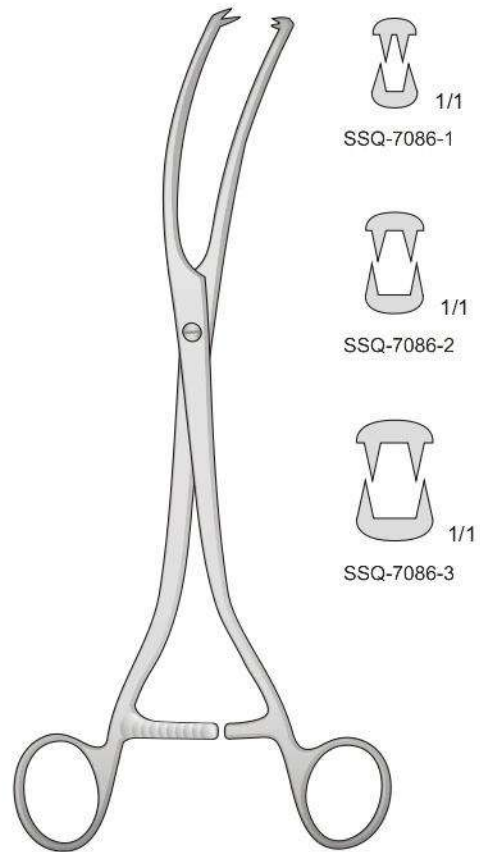

BEACHAM  
SSQ-7080  
260 mm

BRAUN  
SSQ-7081  
250 mm

POZZI  
SSQ-7082  
250 mm

SCHROEDER  
SSQ-7083  
240 mm

LITTLEWOOD  
SSQ-7084  
185 mm

MUSEUX  
SSQ-7085  
240 mm

MUSEUX  
SSQ-7086  
240 mm

Pinzette per tube