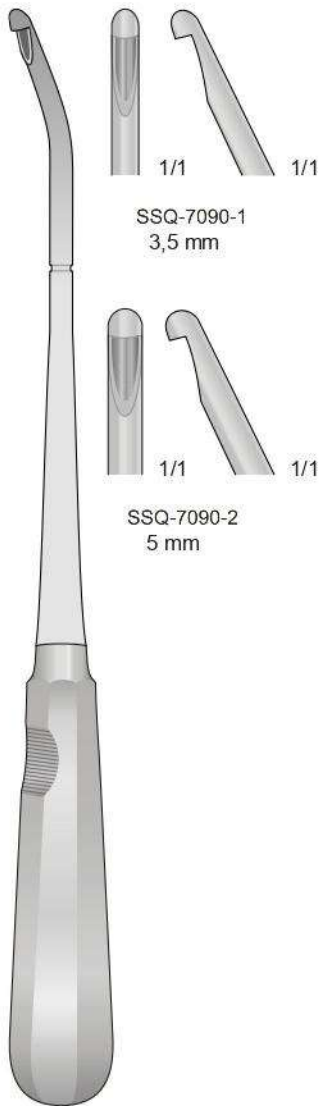

MÜNCHEN  
SSQ-7090  
270 mm

NOVAK  
SSQ-7091  
230 mm

RANDALL  
SSQ-7092  
230 mm

Curette per biopsia endocervicale  
Endocervical Biopsy Curettes  
Endocervix-Biopsieküretten

GUSBERG  
SSQ-7093  
240 mm

GELLHORN  
SSQ-7094  
230 mm