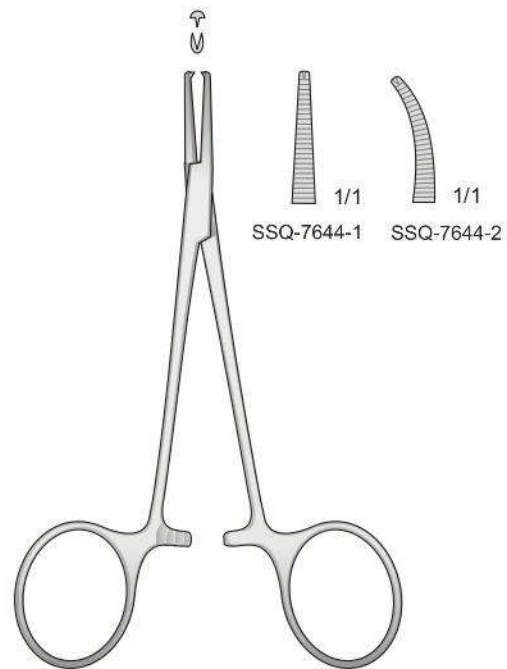

HALSTED-MOSQUITO
SSQ-7644
120 mm