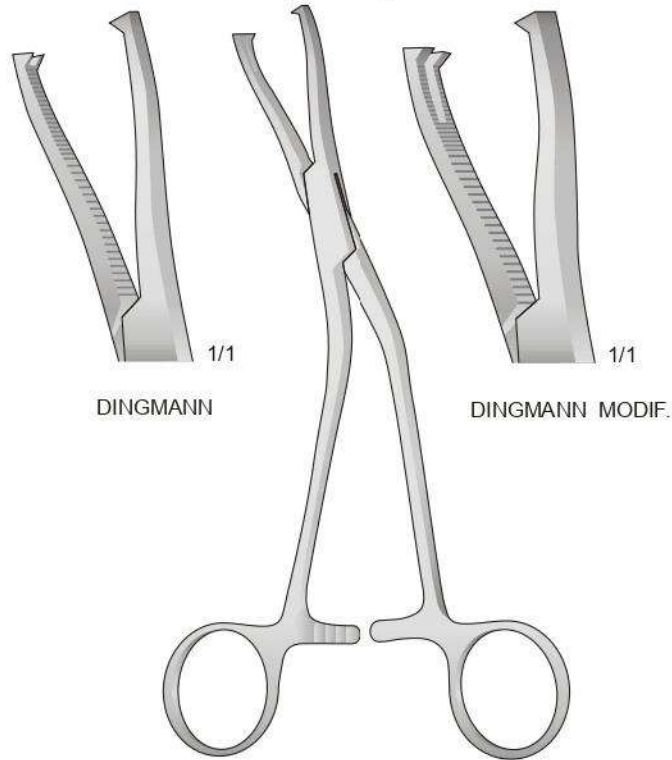

Pinza per cartilagine

DINGMANN
12-1140
190 mm