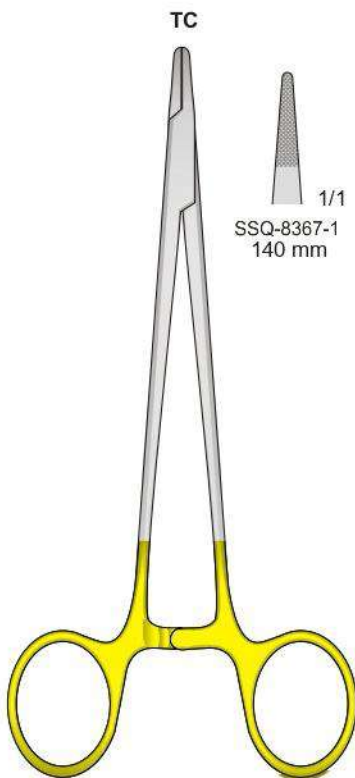

SSQ-8367
07-720