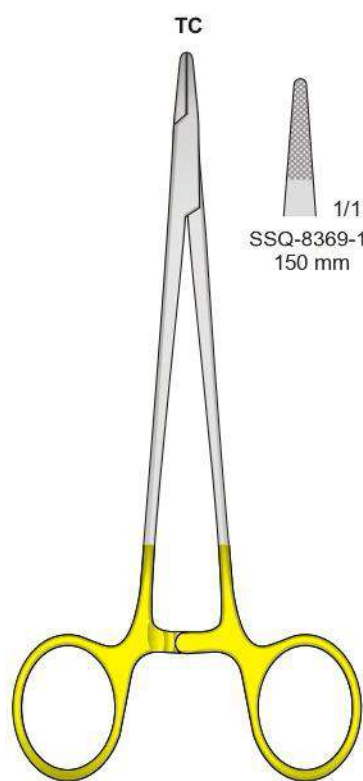

MAYO-HEGAR  
SSQ-8366

SSQ-8367  
07-720

MAYO-HEGAR  
SSQ-8368

MAYO-HEGAR-FINO  
SSQ-8369

CRILE-WOOD  
SSQ-8370  
180 mm

Port'aghi, pinze per fili d'acciaio  
Needle holder, wire forceps  
Nadelhalter, Draht-Zangen  
Porte-aiguilles, pinces à saisir  
Porta agujas, pinzas para hilos