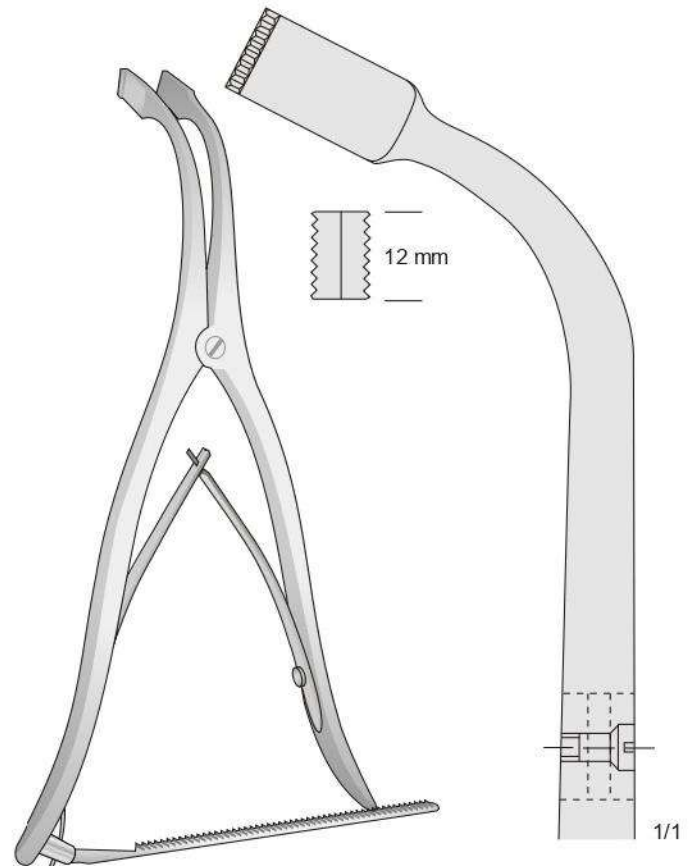

INGE
SSQ-9415
275 mm