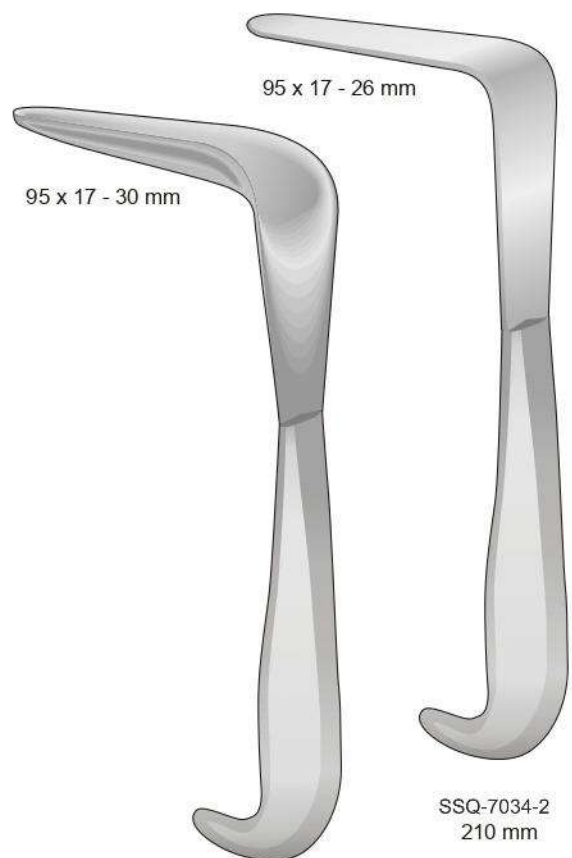

95 x 17 - 26 mm

95 x 17 - 30 mm

SSQ-7034-2
210 mm

MATHIEU
SSQ-7034-1
210 mm