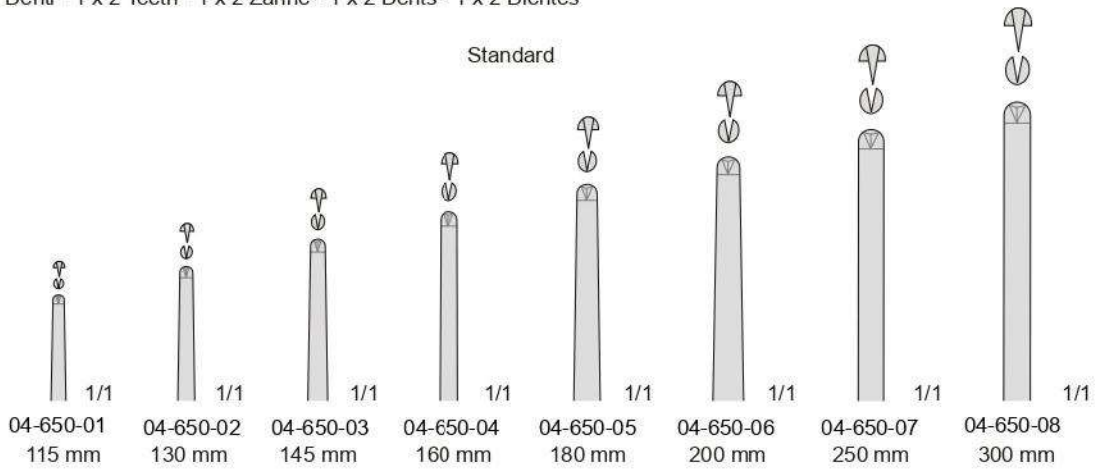

04-630/640

1 x 2 Denti - 1 x 2 Teeth - 1 x 2 Zähne - 1 x 2 Dents - 1 x 2 Dientes

Standard

04-650

1 x 2 Denti - 1 x 2 Teeth - 1 x 2 Zähne - 1 x 2 Dents - 1 x 2 Dientes

Strette - Schmal - Narrow - Étroites - Estrechas