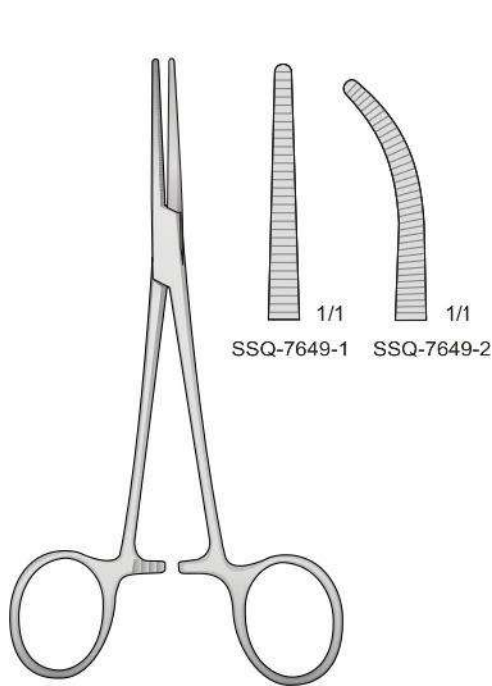

HALSTED  
SSQ-7645  
125 mm

HALSTED  
SSQ-7646  
125 mm

GIDEF  
05-710  
140 mm

PEAN  
SSQ-7648  
140 mm

CRILE  
SSQ-7649  
140 mm

CRILE  
SSQ-7650  
160 mm

Curve sul lato  
Curved to side  
Seitwärts gebogen  
Courbes latérales  
Curvas laterales