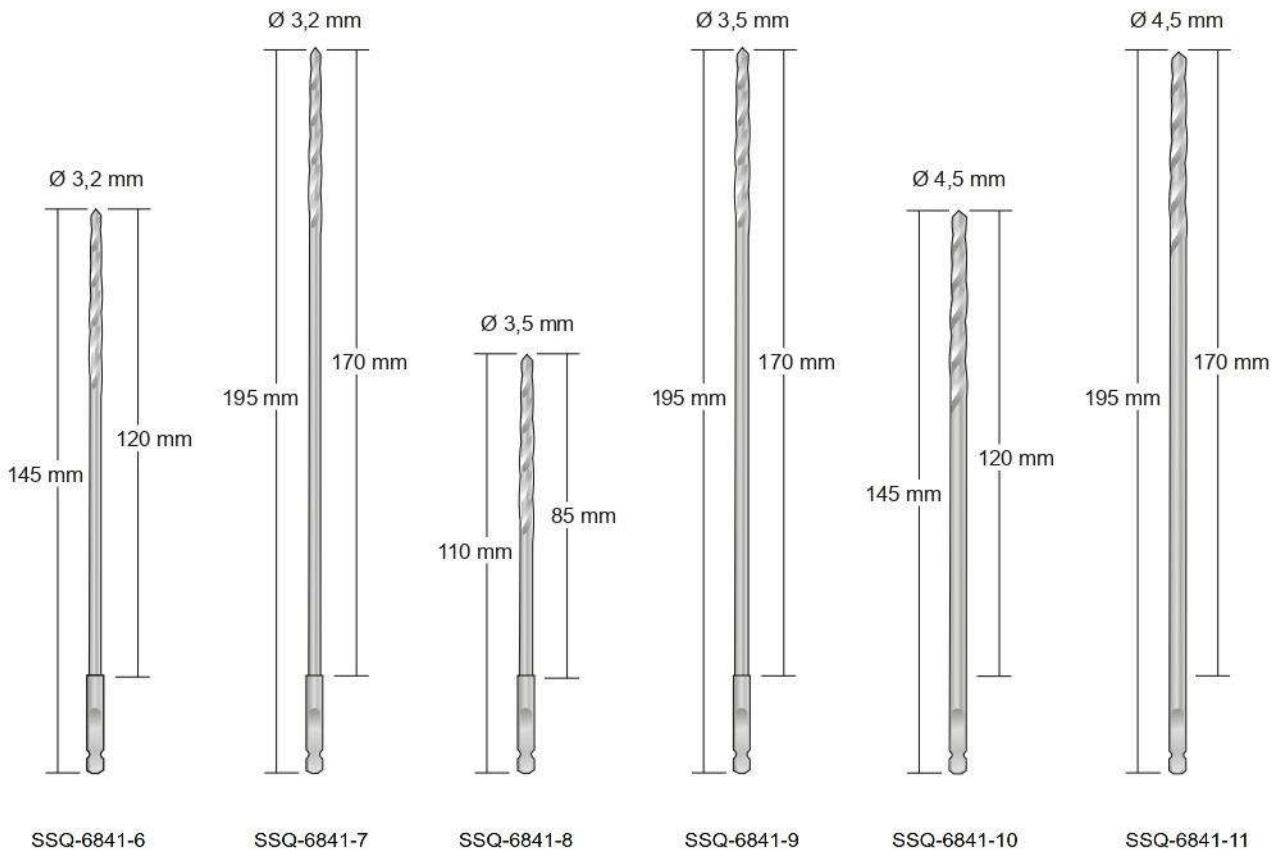

Ø 4,5 mm

SSQ-6840-7  
130 mm

Ø 6,5 mm

SSQ-6840-8  
170 mm

Punte elicoidali con innesto rapido

Attacco AO  
Mit AO schaft  
Drill bits

Punte elicoidali

Con attacco rotondo  
Mit rundschaft  
Drill bits