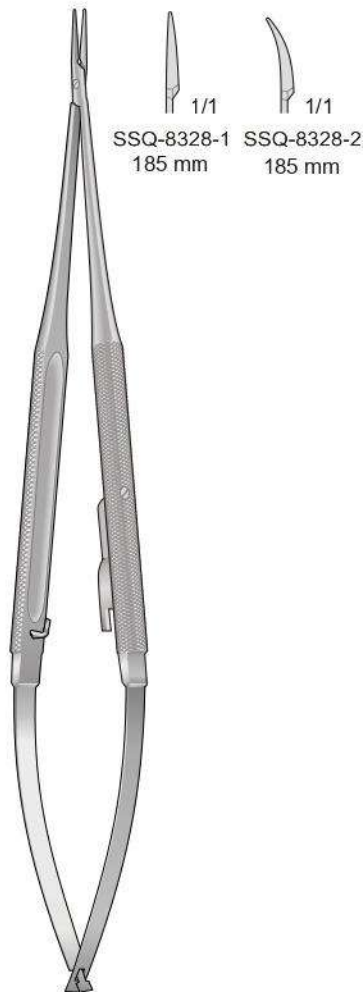

CASTROVIEJO  
SSQ-8324  
215 mm

CASTROVIEJO  
SSQ-8325  
215 mm

DIETRICH  
SSQ-8326

Con morso liscio  
With smooth jaws  
Mit Glatten mau  
Avec mors lisses  
Con mandibula lisa

SSQ-8327  
185 mm

Con morso liscio  
With smooth jaws  
Mit Glatten mau  
Avec mors lisses  
Con mandibula lisa