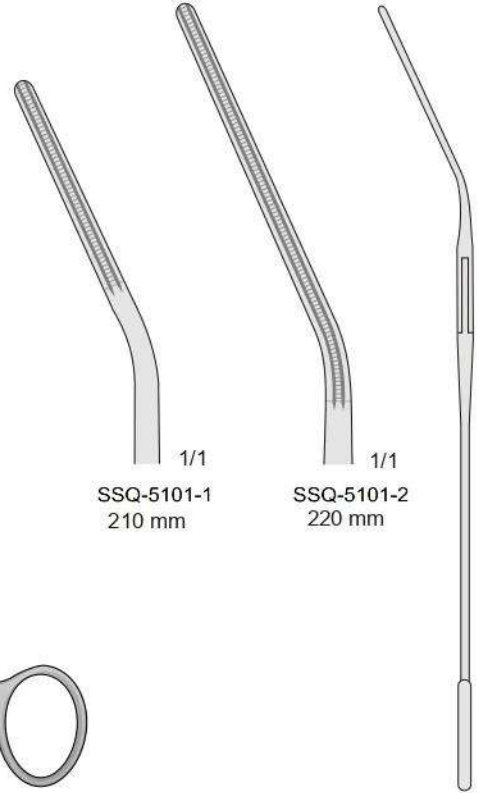

POTTS
SSQ-5102