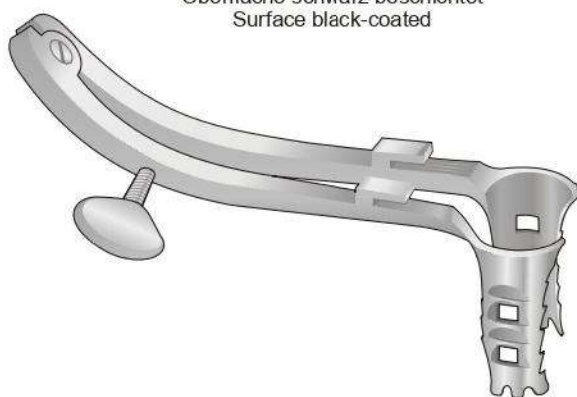

Oberfläche schwarz beschichtet
Surface black-coated

CASPAR
SSQ-9408