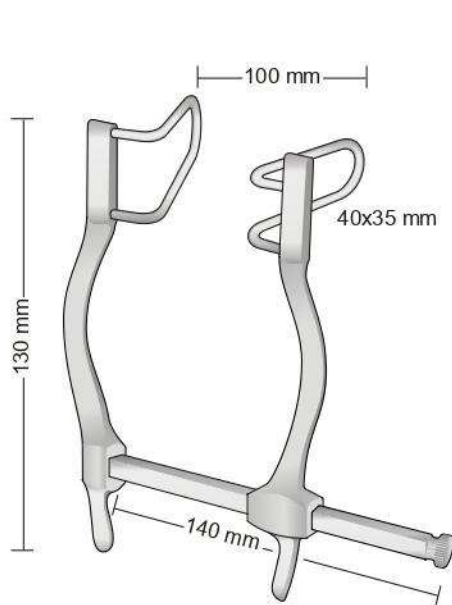

GOSSET
SSQ-9416