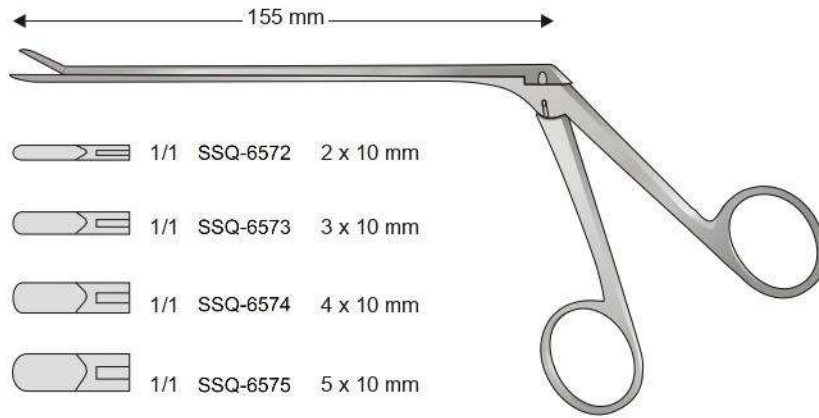

Diritta
Stright
Gerade
Droites
Rectas