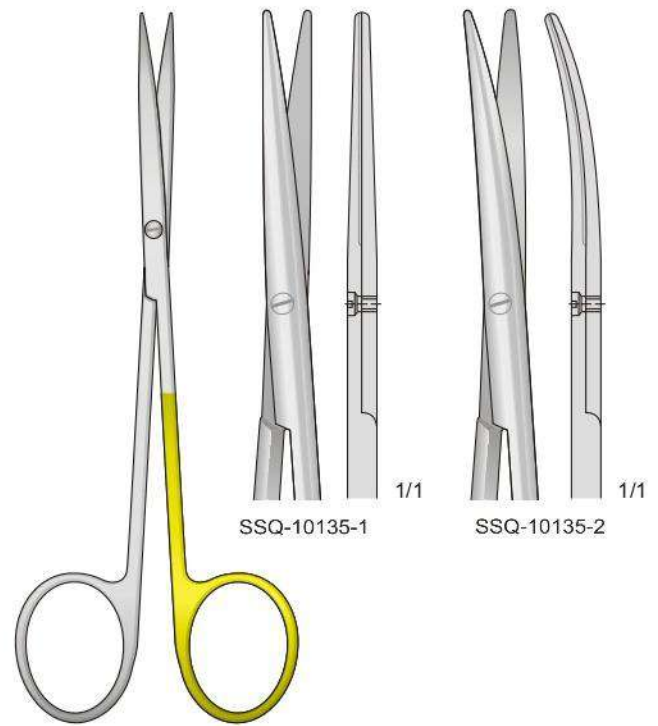

METZENBAUM
SSQ-10135
145 mm