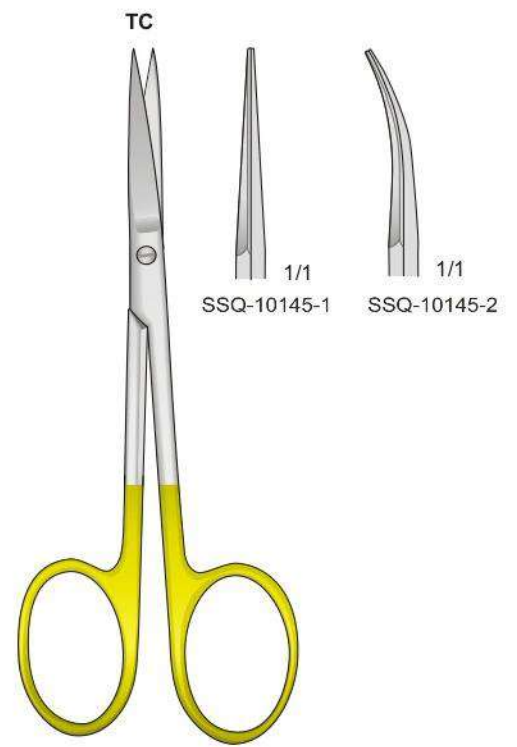

SSQ-10145
110 mm