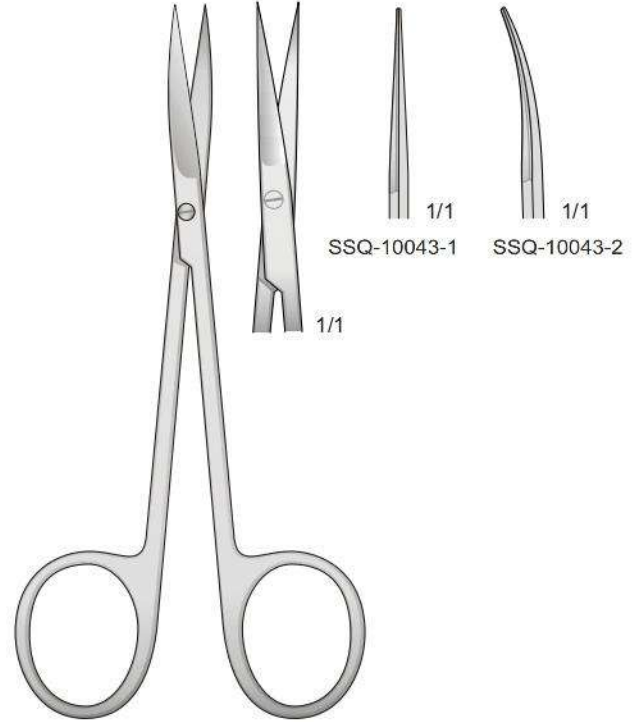

Dentellata - Sawedge - Gezahnt - Dentelé - Dentadas

SSQ-10043
110 mm