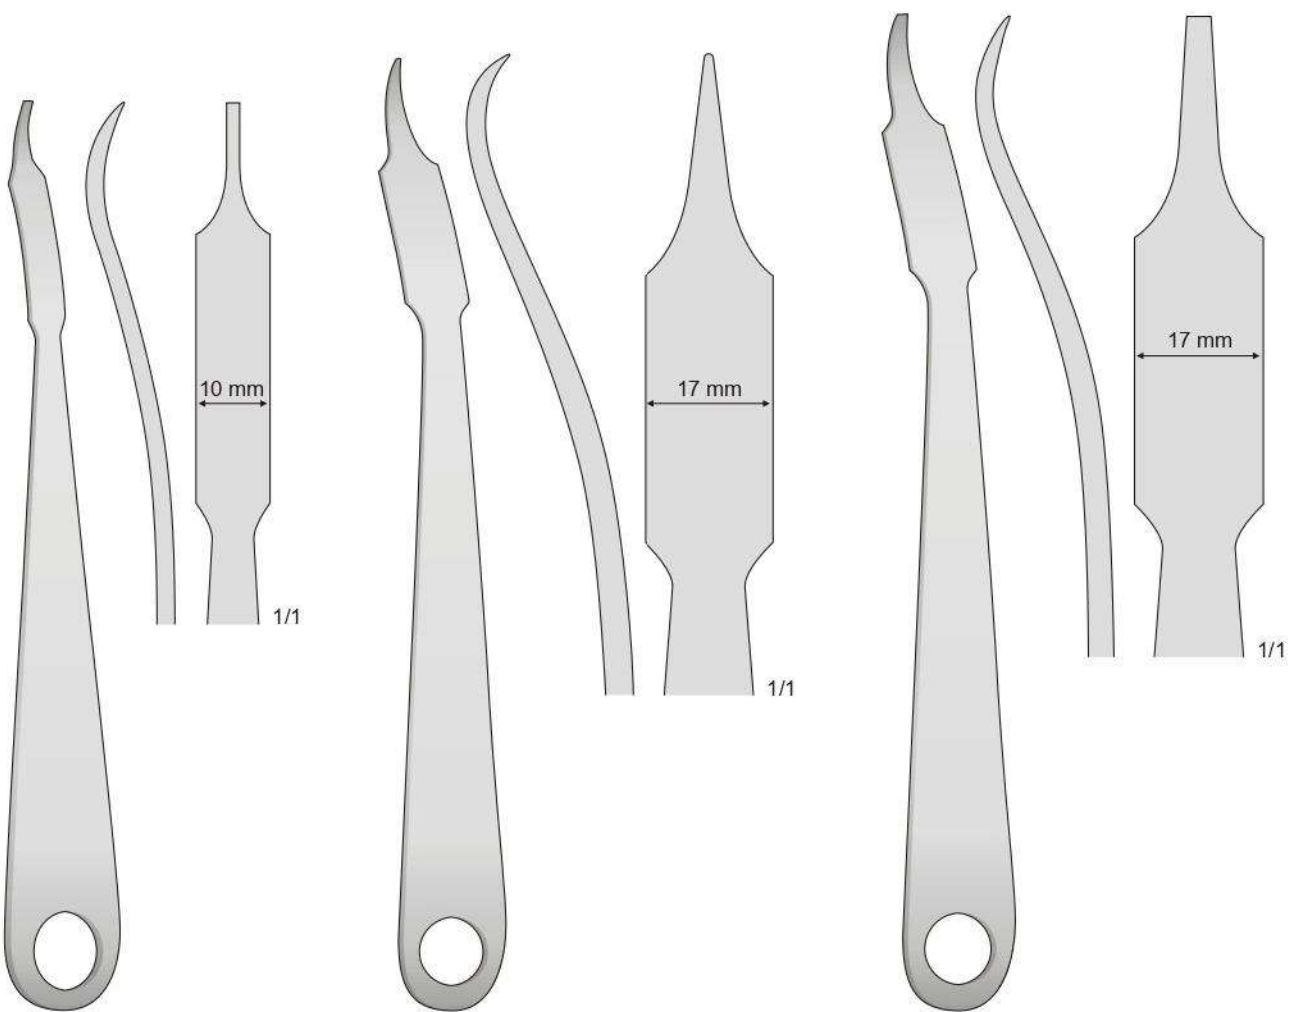

SSQ-11544-1
220 mm

SSQ-11544-2
240 mm

SSQ-11544-3
240 mm