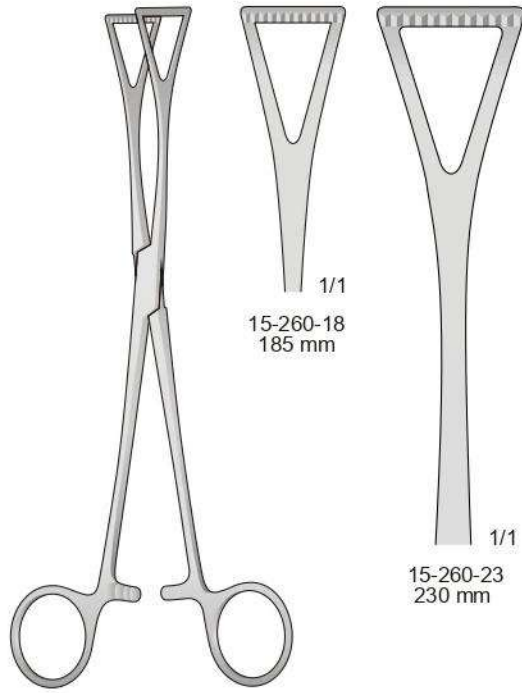

Sonde per dotto biliare, Elastiche  
Gall Stone Probes, Elastic  
Gallensteinsonden, Federnd  
Explorateurs pour calculs biliaires, Élastiques  
Exploradores para cálculos biliaires, Elásticos

DESJARDINS  
SSQ-7015  
280 mm