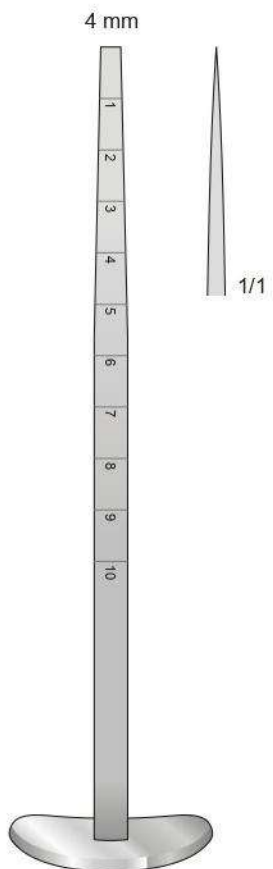

SSQ-8117-4
160 mm