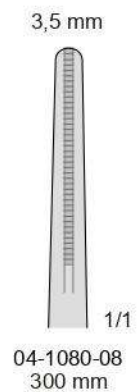

Pinzette atraumatiche
Atraumatische pinzetten
Atraumatic vascular tissue forceps
Pincés atraumatiques
Pinzas atraumaticas