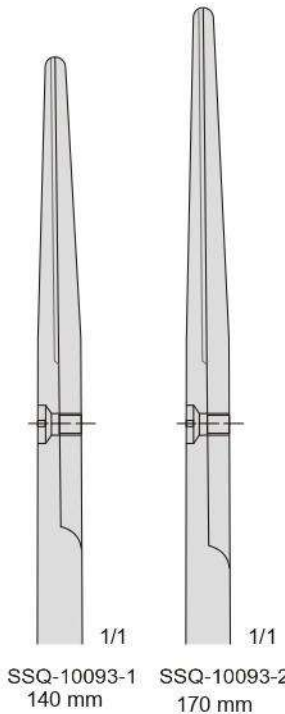

SSQ-10092-2  
150 mm

SSQ-10092

MAYO-STILLE  
SSQ-10093

SSQ-10093-1  
140 mm

SSQ-10093-2  
170 mm

SSQ-10093-3  
140 mm

SSQ-10093-4  
170 mm

Forbici per dissezione a taglio bilaterale - Bilateral Dissecting Scissors  
Präparierscheren - Ciseaux à dissection - Tijeras para preparaciones