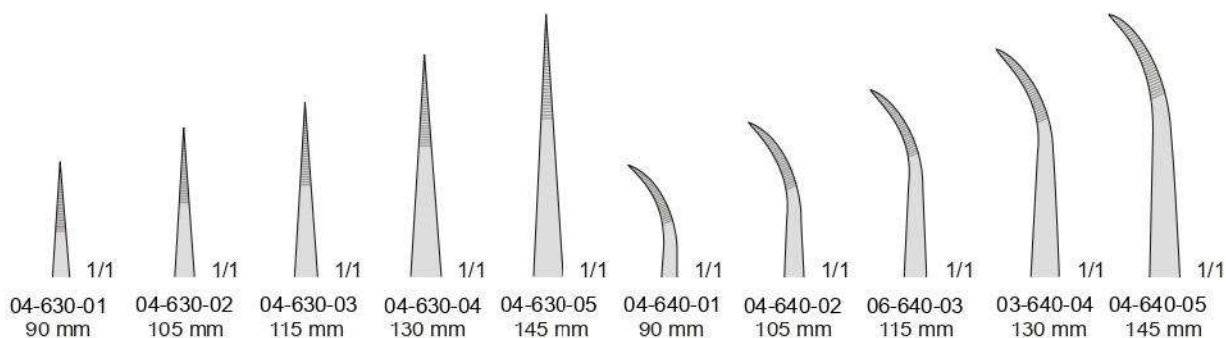

04-630/640

1 x 2 Denti - 1 x 2 Teeth - 1 x 2 Zähne - 1 x 2 Dents - 1 x 2 Dientes

Standard

04-650

1 x 2 Denti - 1 x 2 Teeth - 1 x 2 Zähne - 1 x 2 Dents - 1 x 2 Dientes

Strette - Schmal - Narrow - Étroites - Estrechas