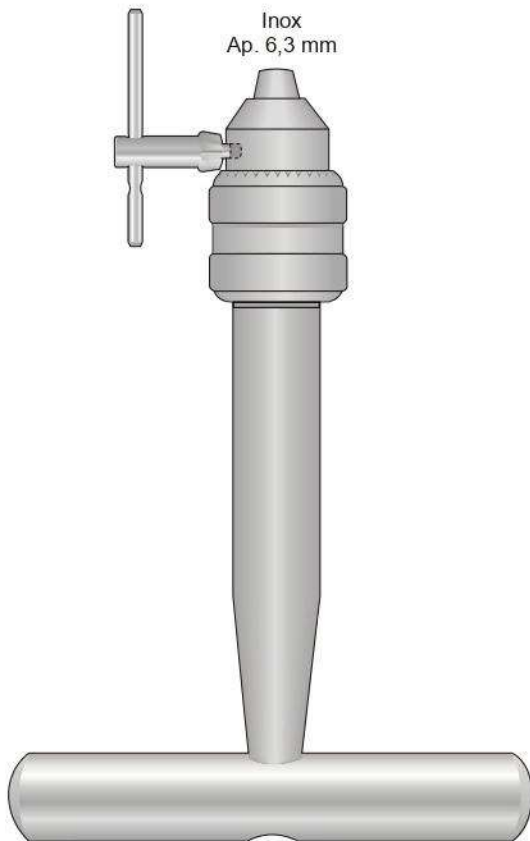

Inox
Ap. 6,3 mm

SSQ-6787
130 mm