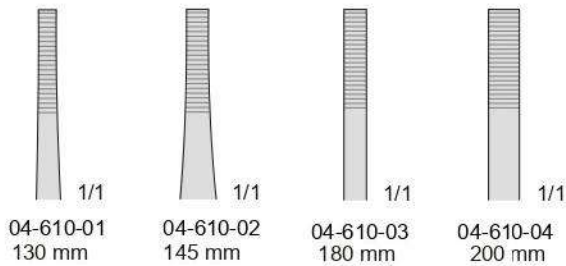

04-620
160 mm