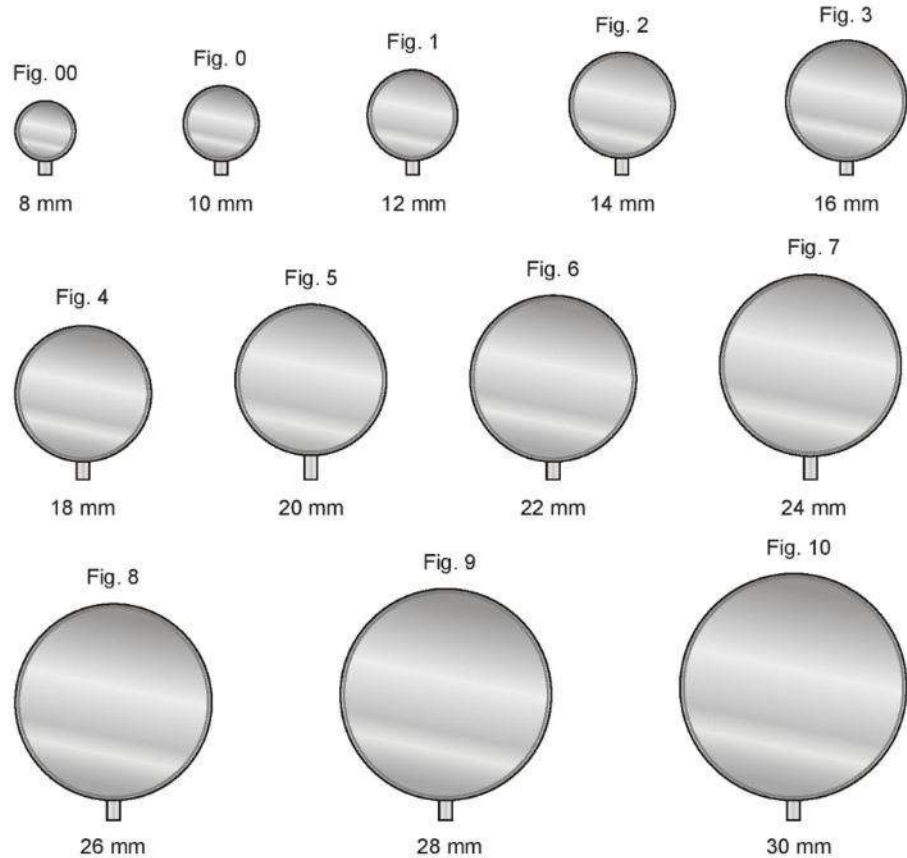

230 mm

YOUNG  
SSQ-12031  
160 mm

Gommini di ricambio 2 pezzi  
1 Pair of rubber pads  
1 Paar ersatzgummi  
1 Paire de mors caoutchouc  
1 Paar placas de caucho

CHILD  
SSQ-12033  
240 mm

Specchietto laringeo  
con manico esagonale  
Laryngeal mirrors  
with hexagonal handle  
Miroirs laryngiens  
avec manche hexagonal

Inox

SSQ-12034  
180 mm

Diametro dello specchio - Diameter of mirrors - Spiegeldurchmesser  
Diámetro des miroirs - Diámetro de los espejos

Manico per specchietti  
Mirrors handle  
Spiegelgriff  
Manche à miroir  
Manico para espejos