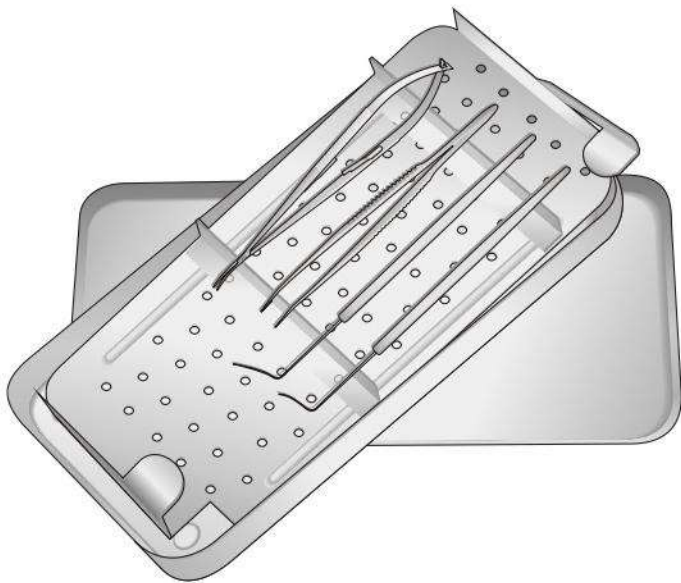

14-1390-01

14-1390
Consisting

- Micro pinzetta cm. 12
- Micro pinzetta cm. 11
- Micro divaricatore mm. 0,2
- Uncino angolato cm. 13