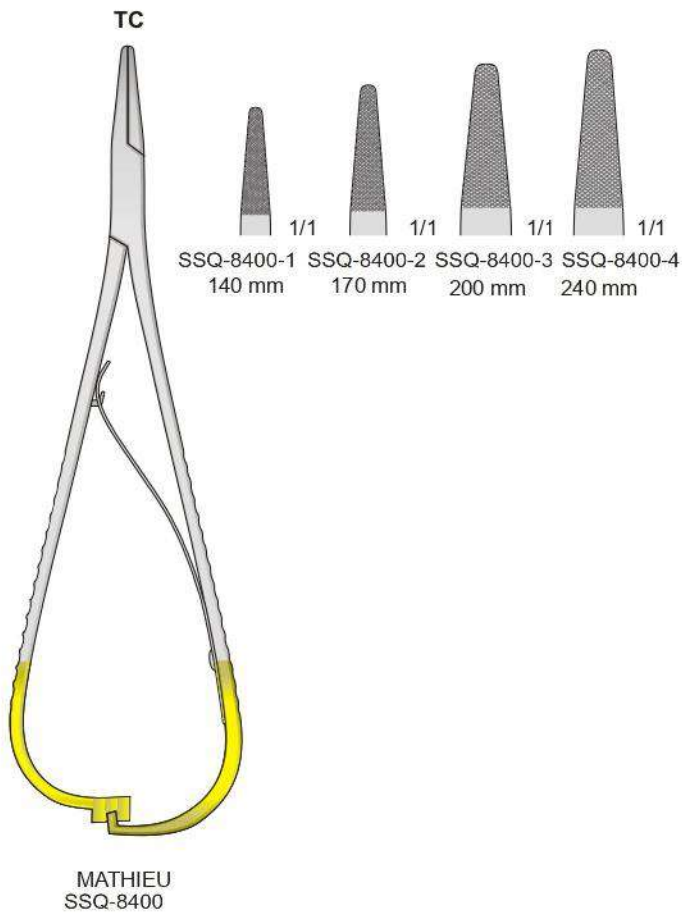

LANGENBECK-RYDER  
SSQ-8394

LANGENBECK  
SSQ-8395

TÖNNIS  
SSQ-8396

TÖNNIS-RYDER  
SSQ-8397

BOYNTON  
SSQ-8402  
120 mm

LICHTENBERG  
SSQ-8403  
175 mm

ARRUGA  
SSQ-8404  
160 mm

DESCHAMPS SSQ-8408-1 210 mm  
DESCHAMPS SSQ-8408-2 210 mm