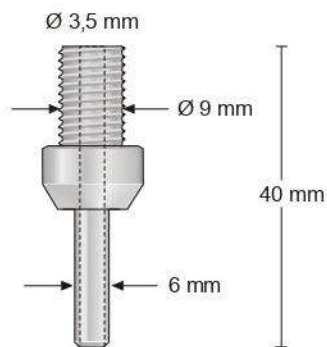

SSQ-6784-4
40 mm