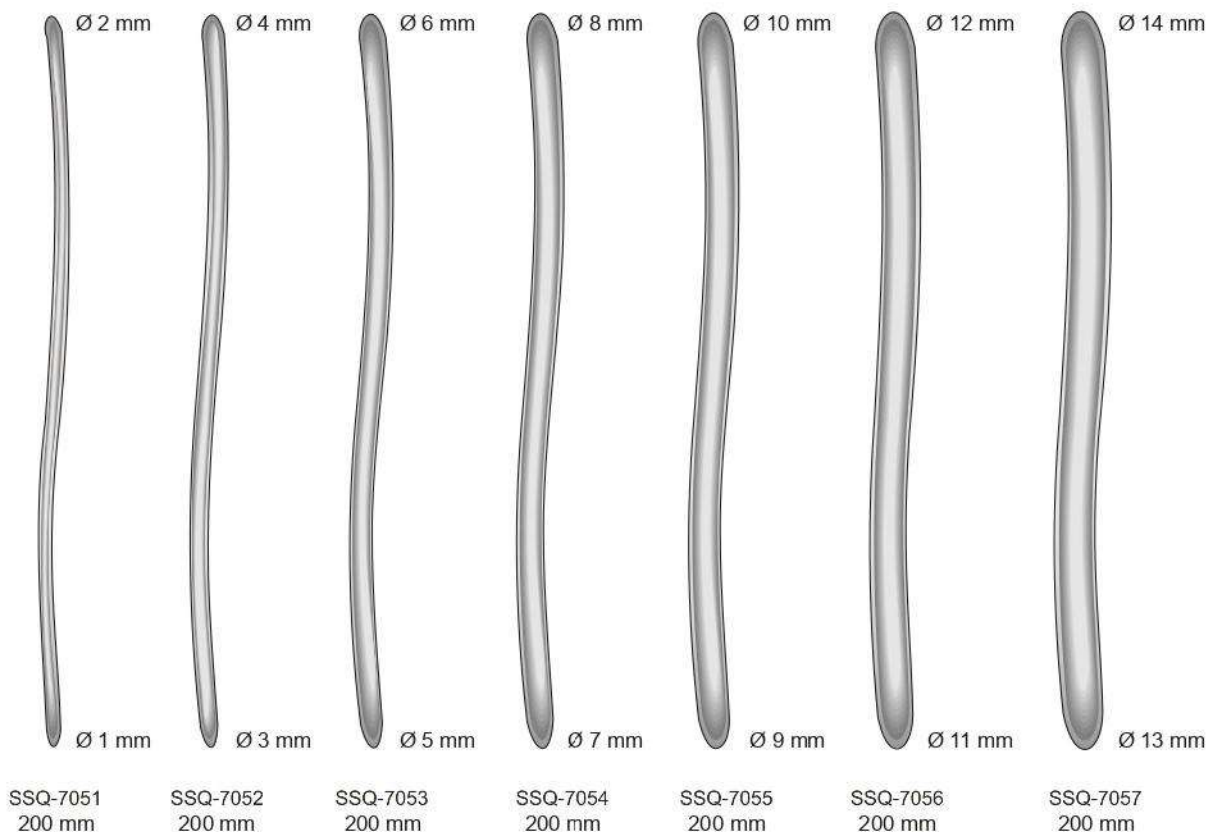

**BREISKY**

- SSQ-7049 - 160 x 40 mm
- 350 mm

**BREISKY**

- SSQ-7050 - 180 x 40 mm
- 370 mm

Hegar Dilatori - Hegar Dilatators - Hegar Dilatatore - Hegar Dilateur - Hegar Dilatadores

Set completo dilatatori 8 pezzi  
Set complete with 8 pieces  
Satz-Dilatator, komplett, 8 Stück  
Jeu complet avec 8 pieces  
Juego completo con 8 piezas