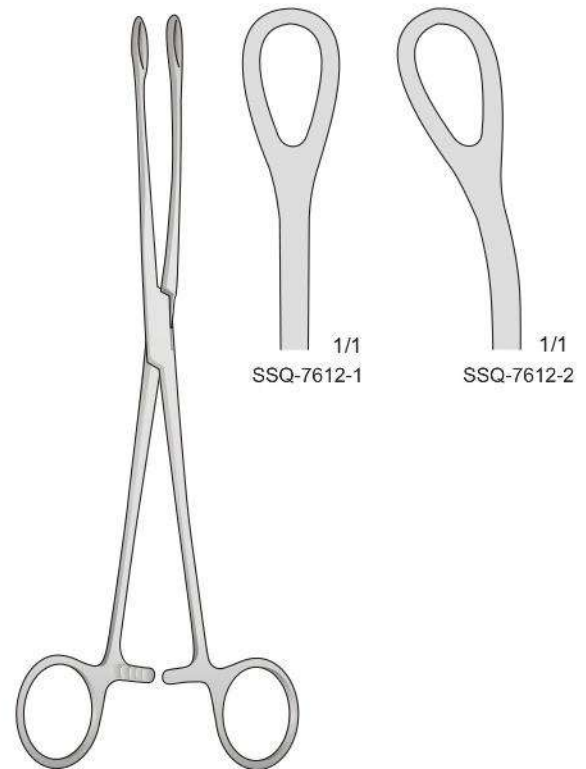

FOERSTER-BALLENGER
SSQ-7612
240 mm