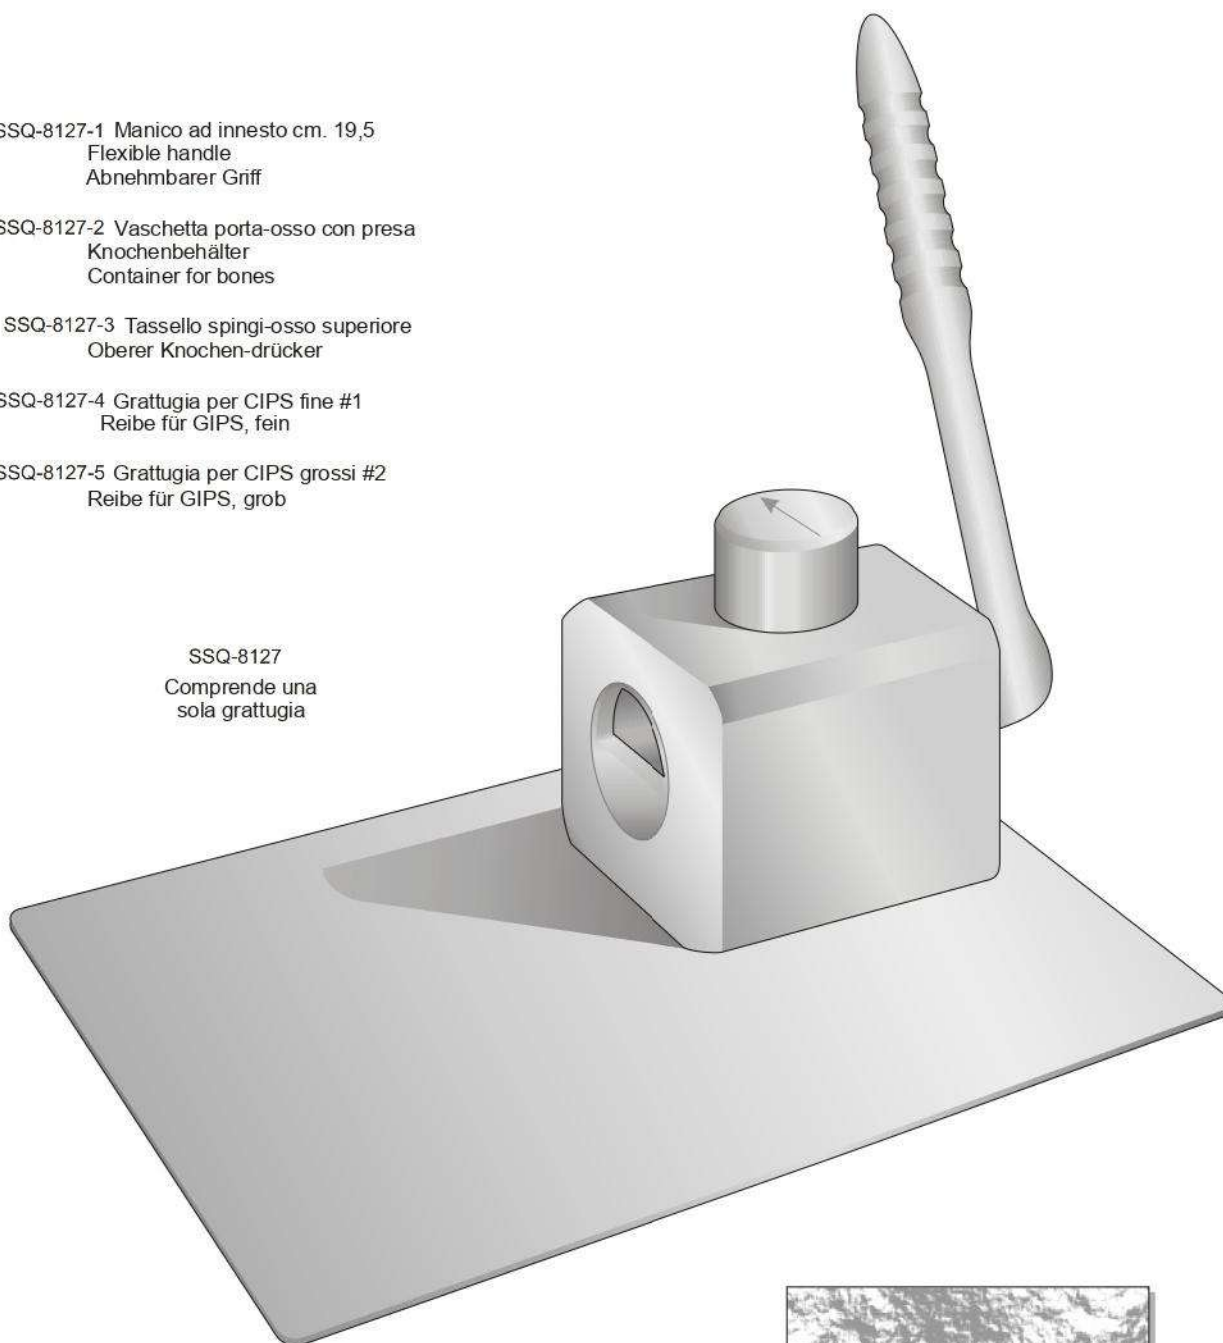

Bone cutters
Macina osso

SSQ-8127-1 Manico ad innesto cm. 19,5
Flexible handle
Abnehmbarer Griff

SSQ-8127-2 Vaschetta porta-osso con presa
Knochenbehälter
Container for bones

SSQ-8127-3 Tassello spingi-osso superiore
Oberer Knochen-drücker

SSQ-8127-4 Grattugia per CIPS fine #1
Reibe für GIPS, fein

SSQ-8127-5 Grattugia per CIPS grossi #2
Reibe für GIPS, grob

SSQ-8127
Comprende una
sola grattugia