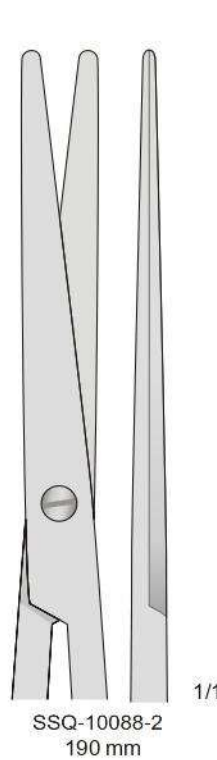

MAYO  
SSQ-10086

MAYO-NOBLE  
SSQ-10087

Forbici per dissezione - Dissecting scissors - Präparierscheren - Ciseaux à dissection - Tijeras para preparaciones

MAYO  
SSQ-10088

SSQ-10088-1  
160 mm

SSQ-10088-2  
190 mm