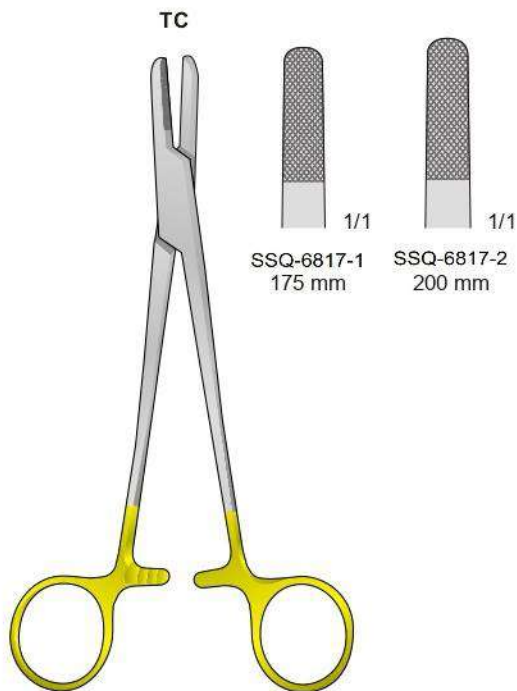

SSQ-6814  
145 mm

SSQ-6815  
185 mm

Port'aghi, pinze per fili d'acciaio  
Needle holders, wire forceps  
Nadelhalter, Draht-zangen  
Porte aiguilles, pinces à saisir  
Porta agujas, pinzas para hilos

SSQ-6816  
150 mm