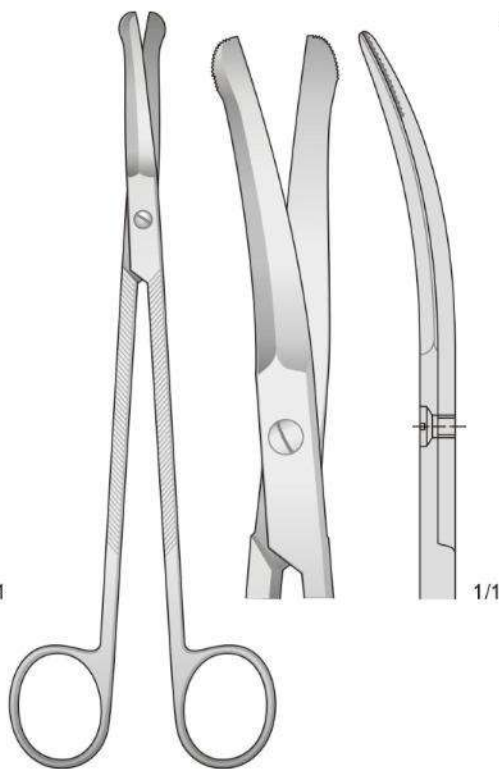

SCHWECKENDIEK
SSQ-4367
195 mm

Gezahnt - Serrated
Dentellata - Dentadas - Dentées