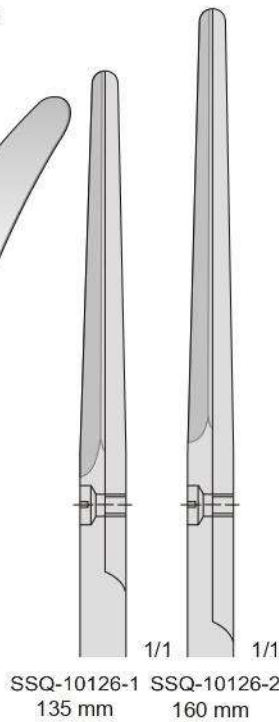

SSQ-10126-1 135 mm
SSQ-10126-2 160 mm