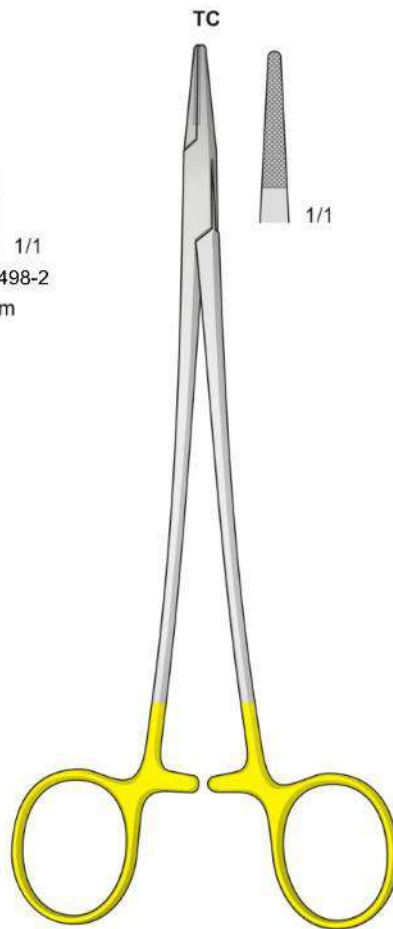

Ein Ring abgewinkelt  
One ring angled  
Un anello angolato

HALSEY  
SSQ-4495  
130 mm

SSQ-4496  
120 mm

CRILE-WOOD  
SSQ-4497  
150 mm

HEGAR  
SSQ-4498

DE BAKEY  
SSQ-4499  
370 mm

DeBAKEY  
SSQ-4500  
200 mm