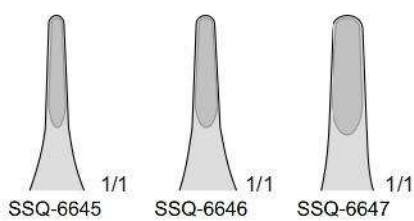

SSQ-6645 1/1

SSQ-6646 1/1

SSQ-6647 1/1