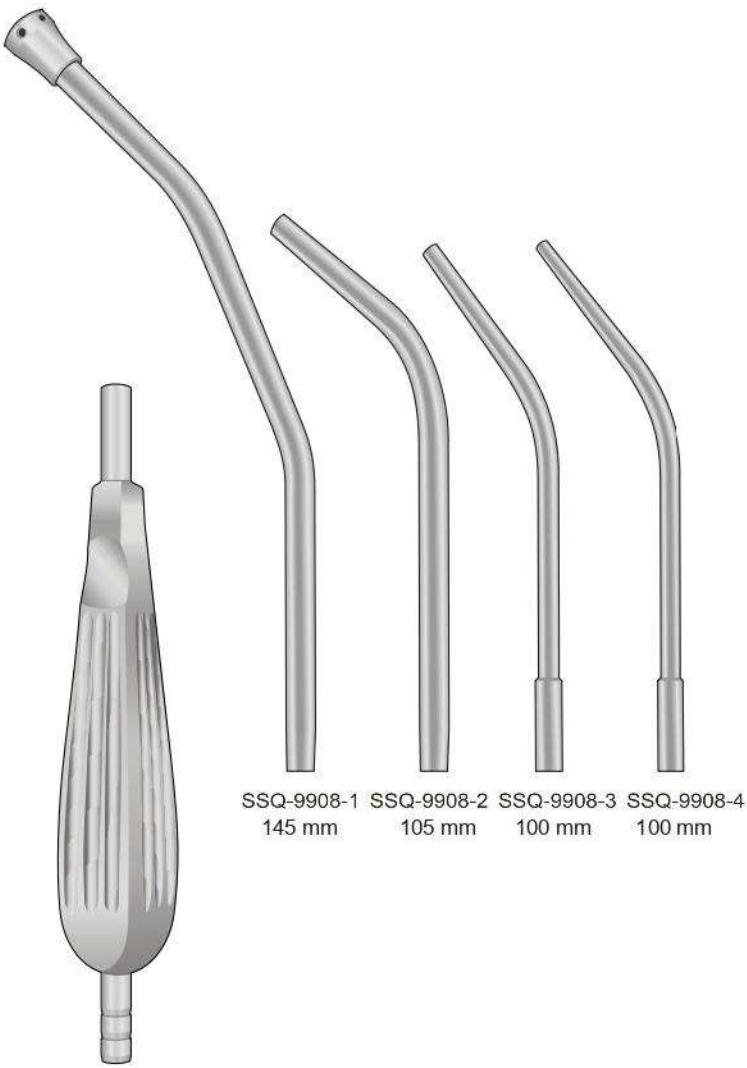

Manico portacanule
Set - Satz - Jeu - Jeugo

Completo con 4 canule
Complet with 4 tubes
Komplett mit 4 Kanülen
Complete avec 4 canules
Completo con 4 cânulas

Manico portacanule
Set - Satz - Jeu - Jeugo

Completo con 3 canule
Complet with 3 tubes
Komplett mit 3 Kanülen
Complete avec 3 canules
Completo con 3 cânulas

SSQ-9908
150 mm