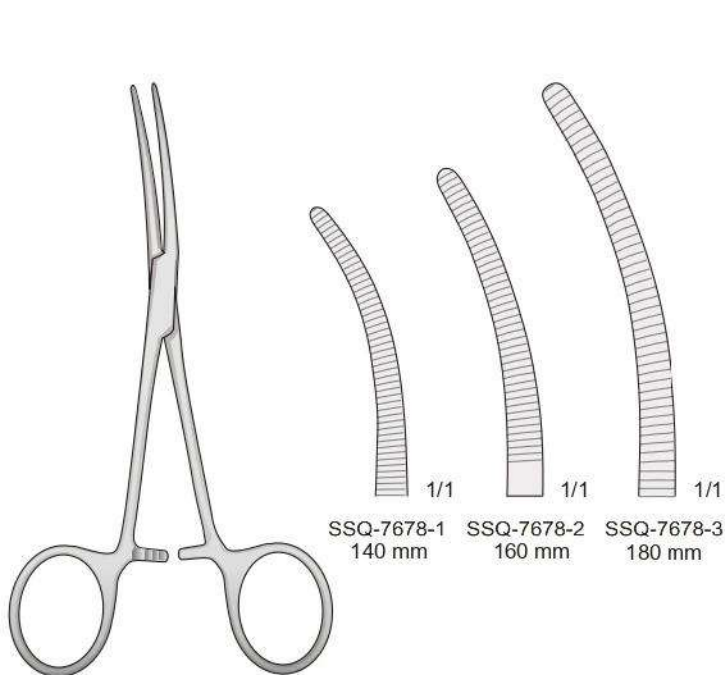

ROCHESTER-PEAN
SSQ-7678