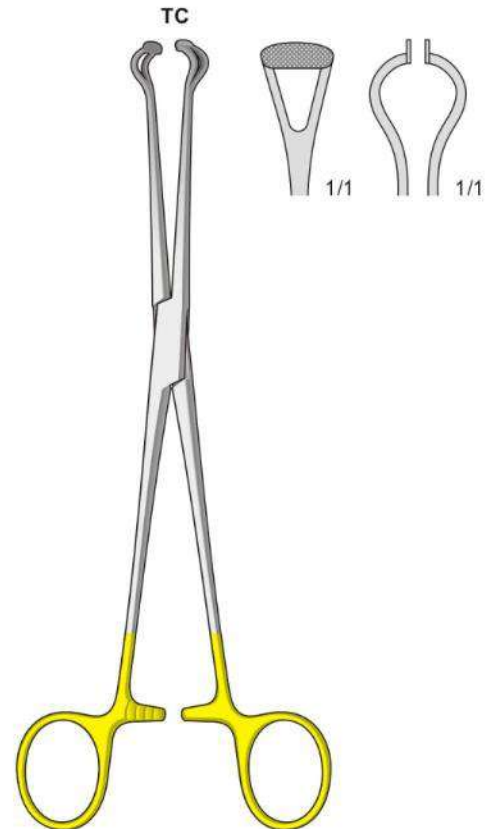

BABCOCK
SSQ-4472
210 mm