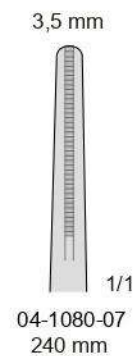

Pinzette atraumatiche
Atraumatische pinzetten
Atraumatic vascular tissue forceps
Pincés atraumatiques
Pinzas atraumaticas