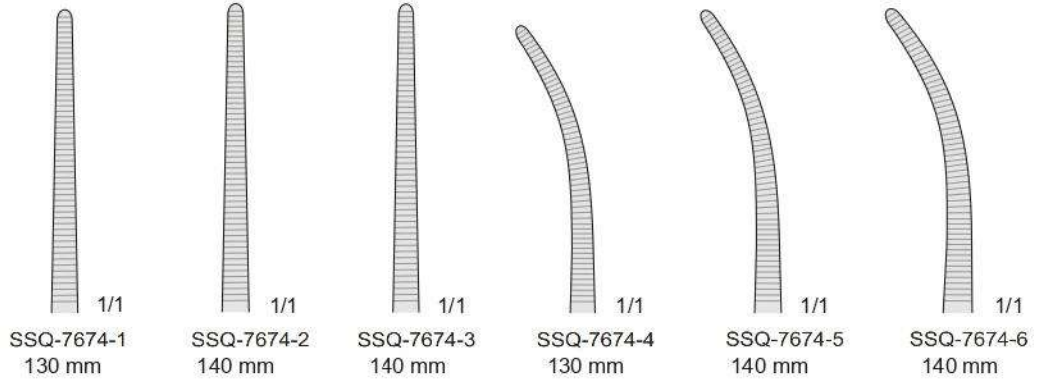

PEAN
SSQ-7675