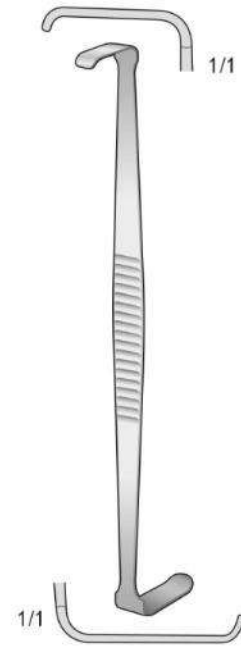

HOUSE
SSQ-4555
150 mm