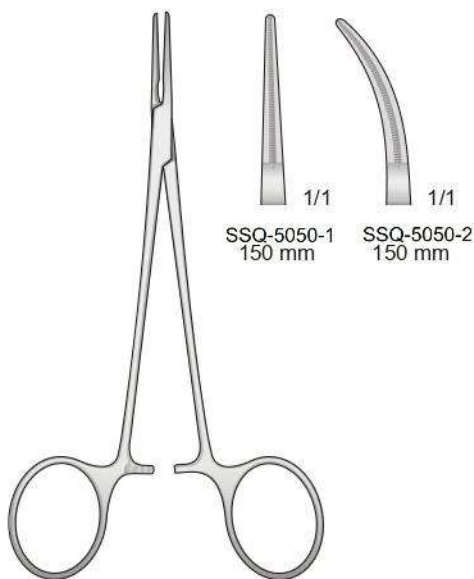

De BAKEY  
SSQ-5045  
120 mm

De BAKEY  
SSQ-5046  
130 mm

De BAKEY - MOSQUITO  
SSQ-5052  
120 mm

De BAKEY - MOSQUITO  
SSQ-5053  
120 mm

De BAKEY - MOSQUITO  
SSQ-5050  
150 mm

De BAKEY - RANKIN  
SSQ-5051  
160 mm