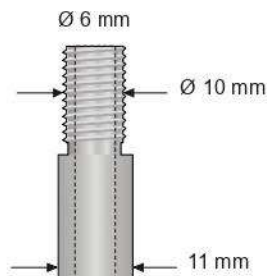

SSQ-6785
Completo con - Complete with
Komplett mit - Completes avec
Completo con:
1
1
1
1

Inox
ORIGINAL JACOBS

Ø 10 mm

SSQ-6785-01
50 mm

SSQ-6785-04
52 mm

Ø 10 mm

SSQ-6785-02
90 mm

Ø 6 mm

SSQ-6785-03
130 mm

100 mm