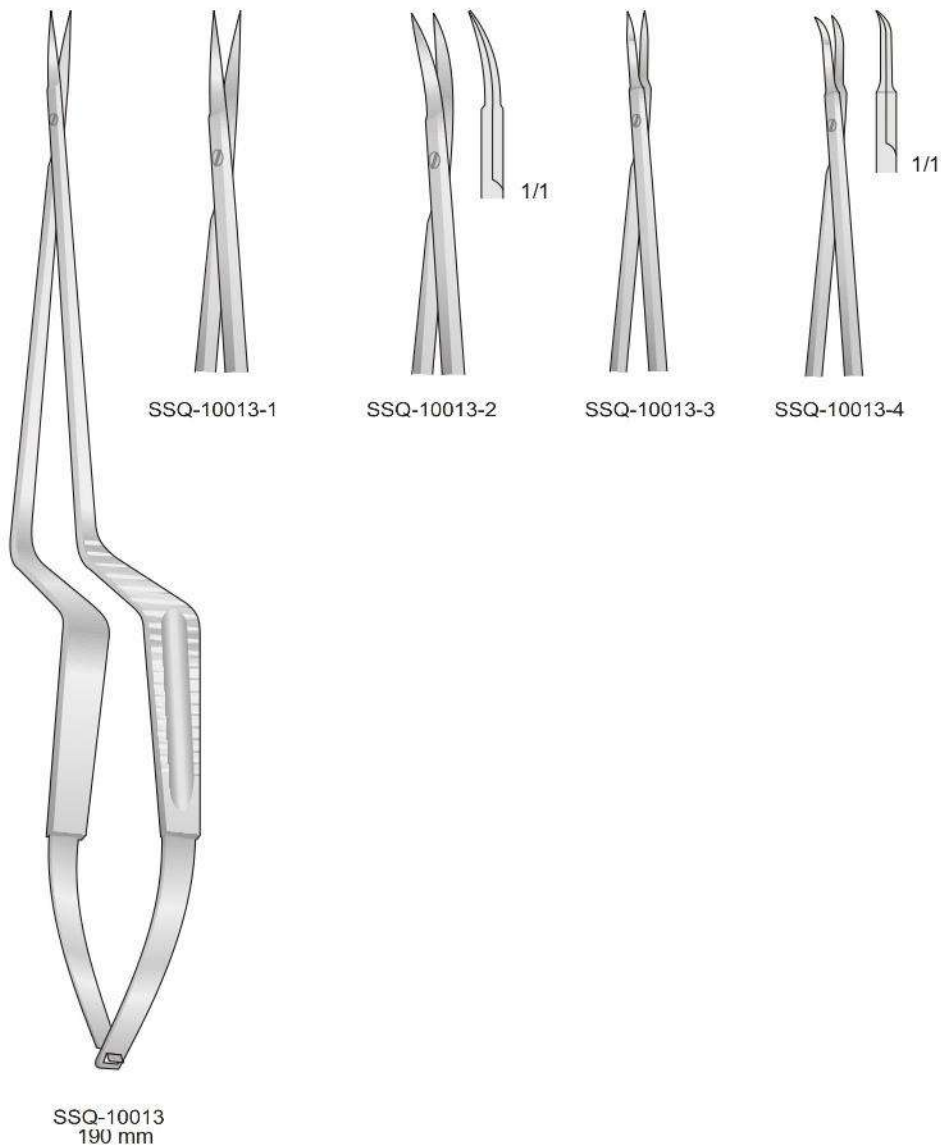

YASARGIL  
SSQ-10007  
185 mm

JACOBSON  
SSQ-10008  
185 mm

POTTS-YASARGIL  
SSQ-10009  
185 mm

SSQ-10010  
150 mm

BROCK  
SSQ-10011  
150 mm

BROCK  
SSQ-10012  
150 mm

Dentellata  
Sawedge  
Gezahnt  
Dentelés  
Dentadas