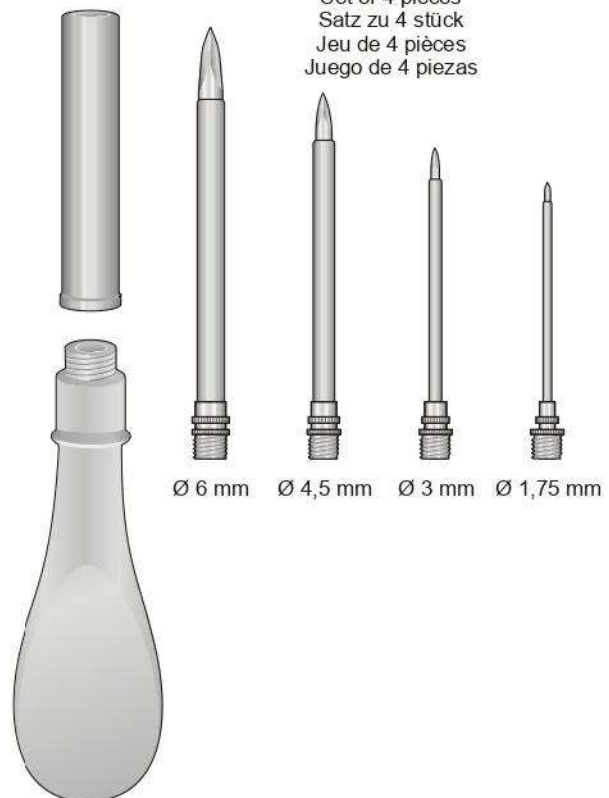

Universale completo con 4 punte
Set of 4 pieces
Satz zu 4 stück
Jeu de 4 pièces
Juego de 4 piezas

SSQ-11510-2
130 mm