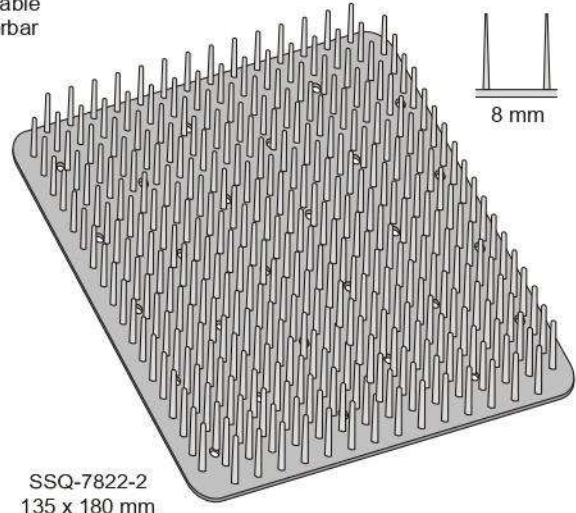

SSQ-7821-1 190x110x120 mm  
SSQ-7821-2 200x180x120 mm  
SSQ-7821-3 200x180x180 mm  
SSQ-7821-4 250x200x200 mm

Autoclavabili  
Autoclavable  
Sterilisierbar

Tappeti in aghi di silicone  
Silikon matte  
Matte en silicone  
Tapis en Silicone  
Tapete en agujas de silicona