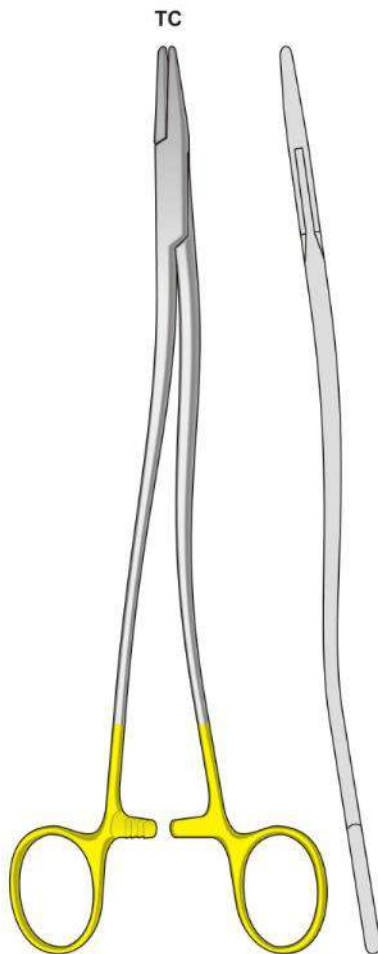

BOZEMANN
SSQ-4503