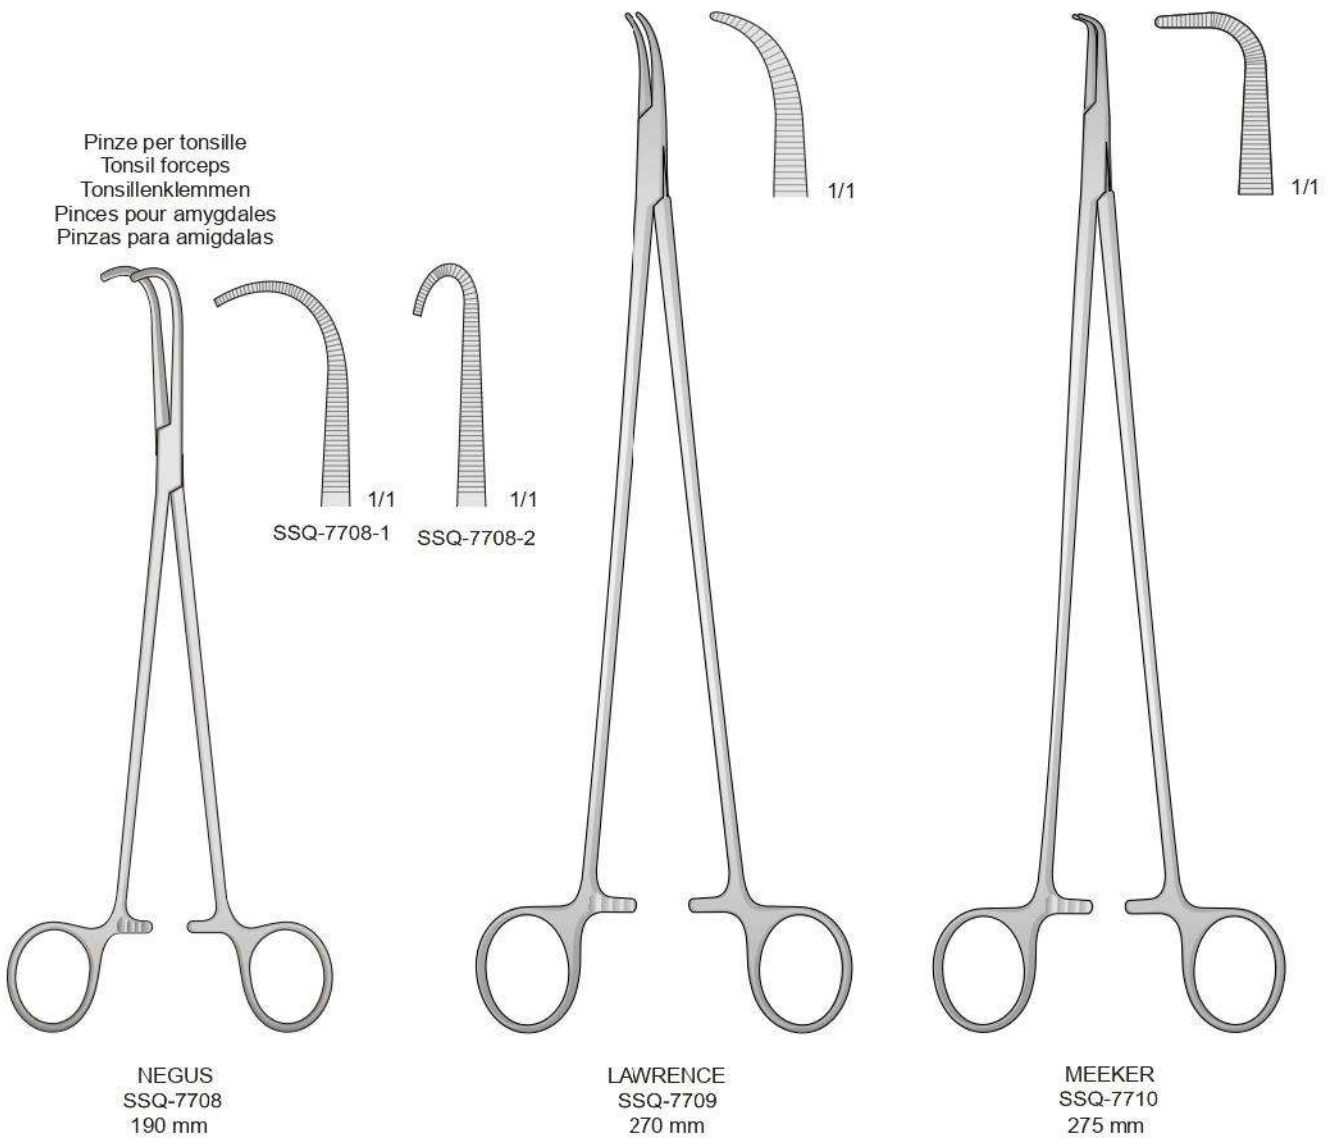

Pinze per tonsille  
Tonsil forceps  
Tonsillenklemmen  
Pinces pour amygdales  
Pinzas para amígdalas

BAINBRIDGE  
SSQ-7711  
150 mm

SSQ-7712

SSQ-7712-1 120 mm  
SSQ-7712-2 180 mm  
SSQ-7712-3 200 mm

Angiotribo - Druckklemmen  
Angiotribes - Pinzas-clamps para presión progresiva