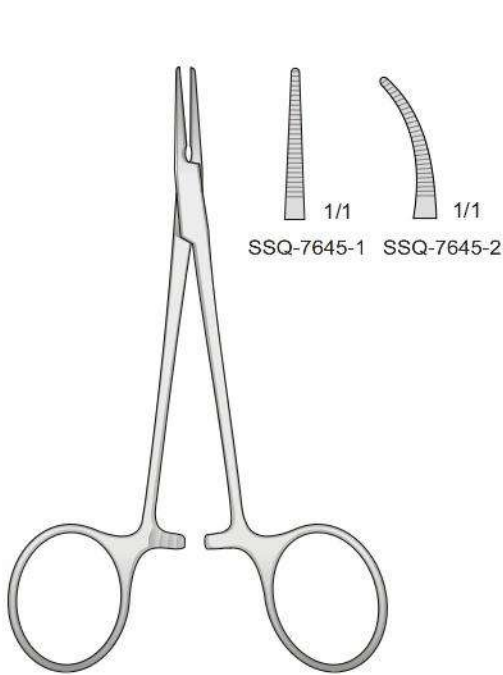

HALSTED  
SSQ-7645  
125 mm

HALSTED  
SSQ-7646  
125 mm

GIDEF  
05-710  
140 mm

PEAN  
SSQ-7648  
140 mm

CRILE  
SSQ-7649  
140 mm

CRILE  
SSQ-7650  
160 mm

Curve sul lato  
Curved to side  
Seitwärts gebogen  
Courbes latérales  
Curvas laterales