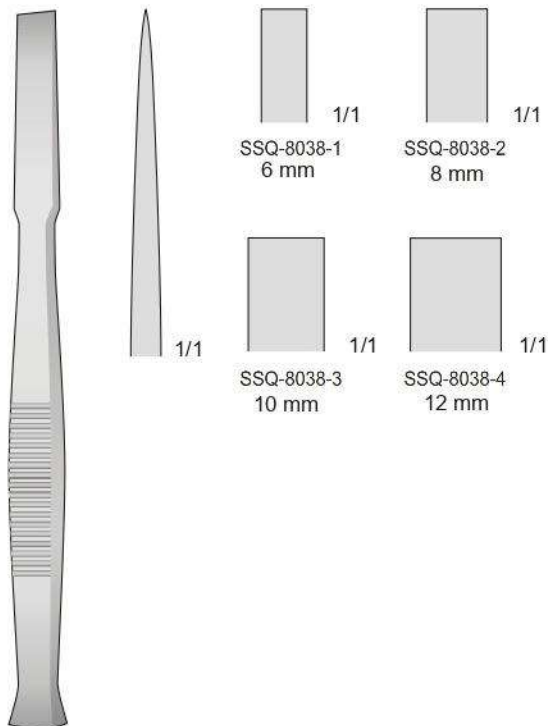

Osteotomi - Osteotomes  
Osteotome - Ostéotomes - Osteótomos

PARTSCH  
SSQ-8036  
140 mm

Sgorbie - Gouges  
Hohlmeissel - Gouges - Gubias

PARTSCH  
SSQ-8037  
140 mm

Osteotomi - Osteotomes  
Osteotome - Ostéotomes - Osteótomos