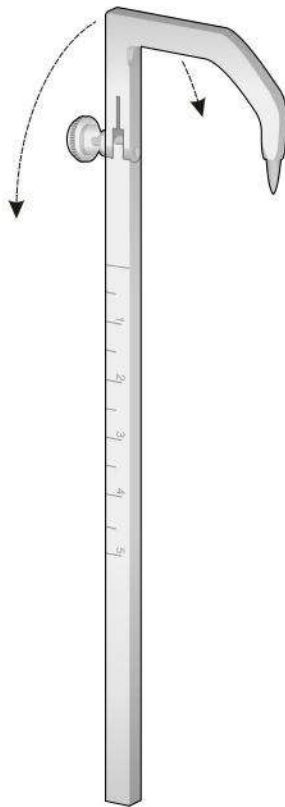

SSQ-6838  
145 mm

SSQ-6838-1  
145 mm

Interno Ø 6,5 mm  
Inside Ø 6,5 mm  
Innen Ø 6,5 mm  
Intérieur Ø 6,5 mm  
Interior Ø 6,5 mm

SSQ-6839

Attacco Dentale  
Dental schaft

Ø 1,5 mm

SSQ-6840-9  
50 mm

Ø 2,0 mm