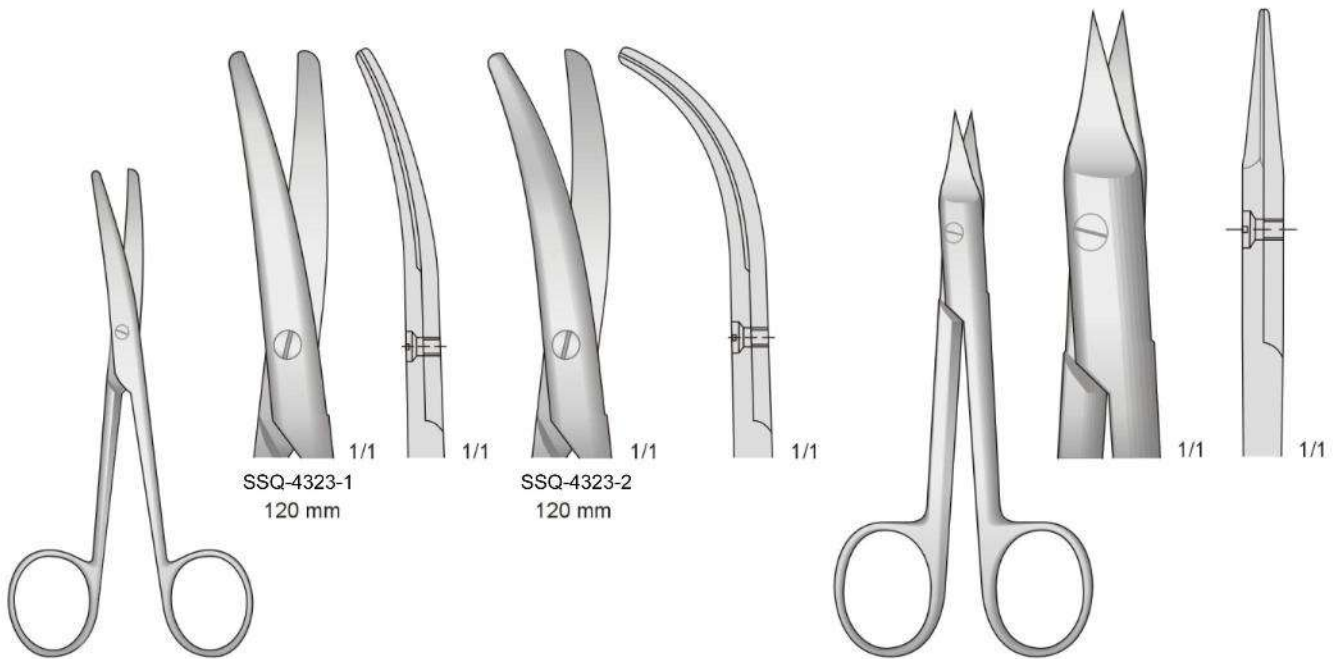

LANDOLT
SSQ-4323
120 mm

SYSTRUNK
SSQ-4324
130 mm