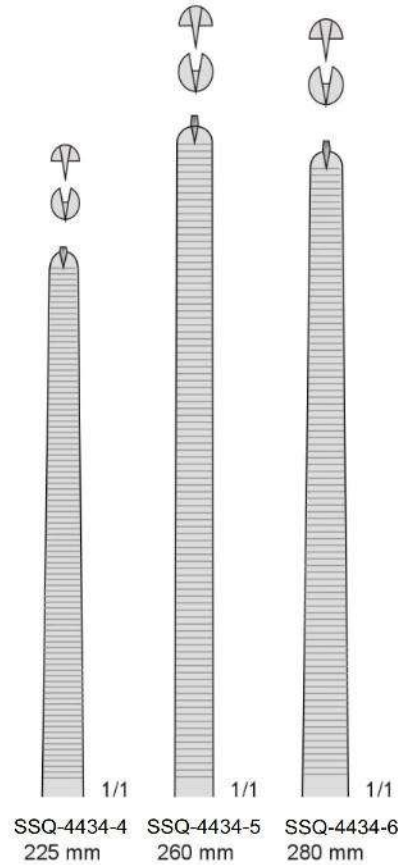

PEAN
SSQ-4433