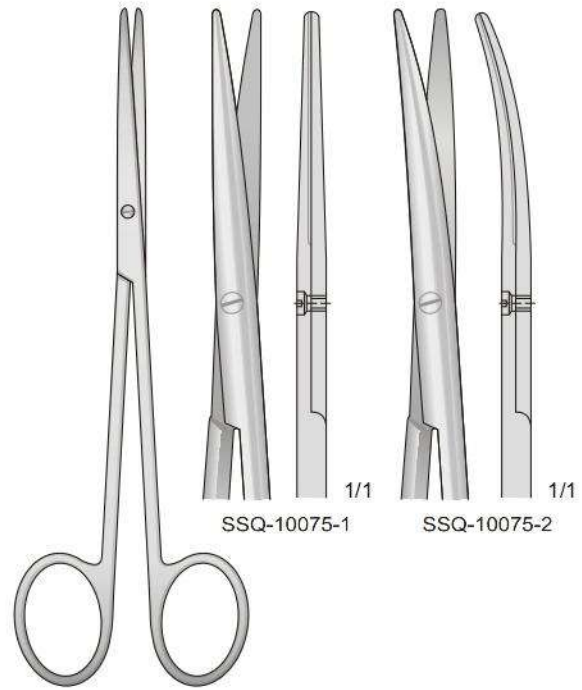

FOMON  
SSQ-10071  
110 mm

SSQ-10072  
140 mm

METZENBAUM  
SSQ-10073  
150 mm

Forbici per dissezione - Dissecting Scissors  
Präparierscheren - Ciseaux à dissection - Tijeras para preparaciones

METZENBAUM  
SSQ-10074  
145 mm