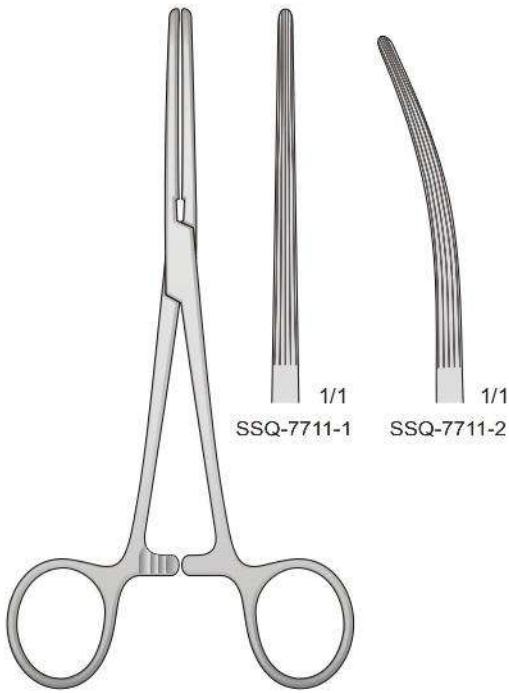

Pinze per tonsille  
Tonsil forceps  
Tonsillenklemmen  
Pinces pour amygdales  
Pinzas para amígdalas

BAINBRIDGE  
SSQ-7711  
150 mm

SSQ-7712

SSQ-7712-1 120 mm  
SSQ-7712-2 180 mm  
SSQ-7712-3 200 mm

Angiotribo - Druckklemmen  
Angiotribes - Pinzas-clamps para presión progresiva