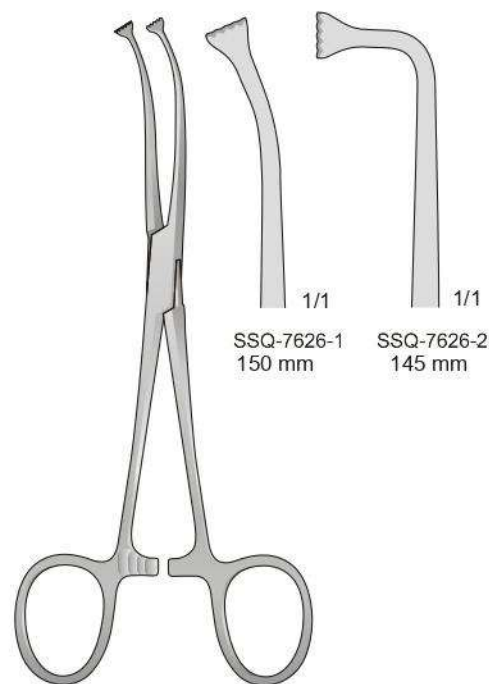

ALLIS
SSQ-7626