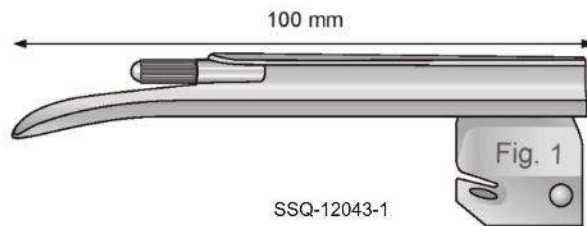

Laringoscopio
MILLER

AA-B100
2,5 Volt
300 mA

Per lama **AA-200 + AA-203**
For blades **AA-200 + AA-203**
Für Spatel **AA-200 + AA-203**
Pour spatules **AA-200 + AA-203**
Para hojas **AA-200 + AA-203**

AA-B101
2,5 Volt
300 mA

Per lama **AA-204**
For blades **AA-204**
Für Spatel **AA-204**
Pour spatules **AA-204**
Para hojas **AA-204**