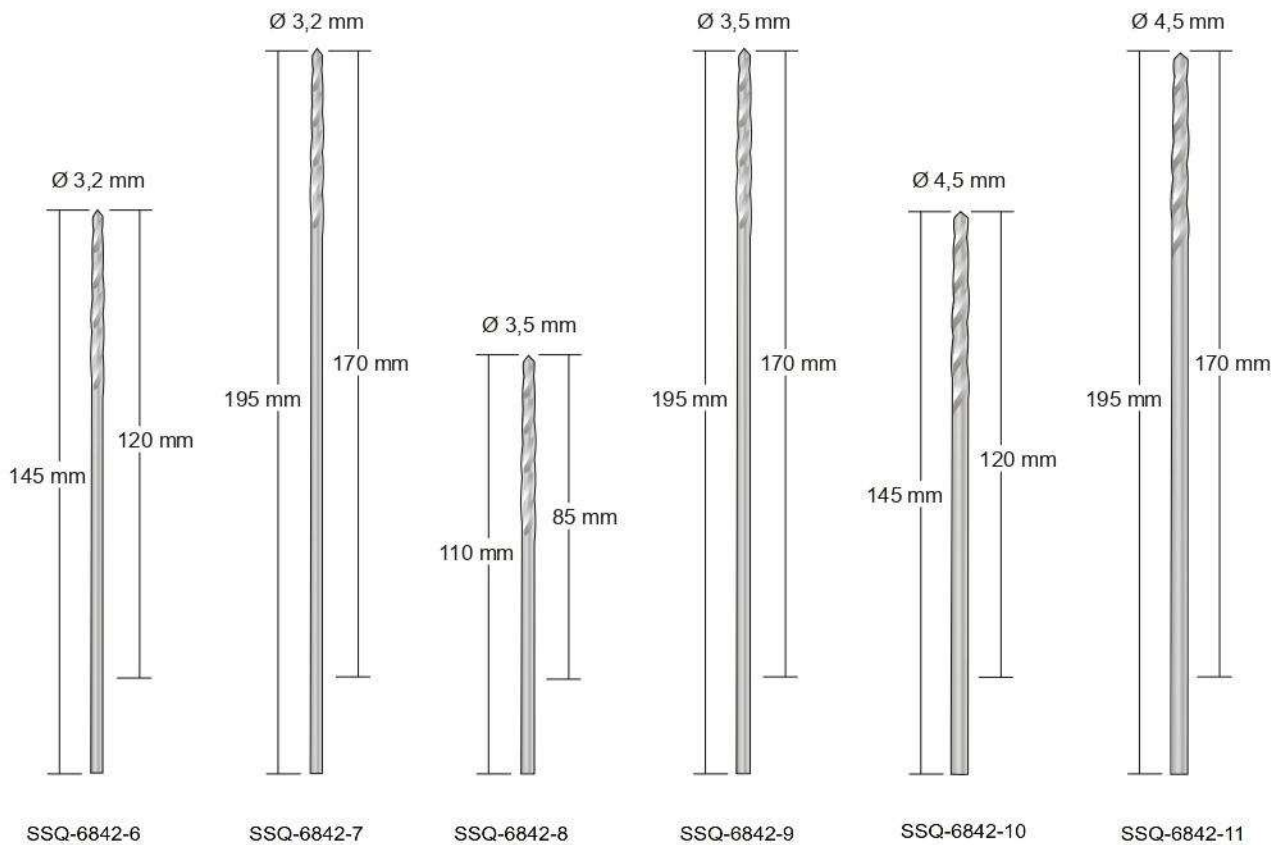

Ø 4,5 mm

SSQ-6840-7  
130 mm

Ø 6,5 mm

SSQ-6840-8  
170 mm

Punte elicoidali con innesto rapido

Attacco AO  
Mit AO schaft  
Drill bits

Punte elicoidali

Con attacco rotondo  
Mit rundschaft  
Drill bits