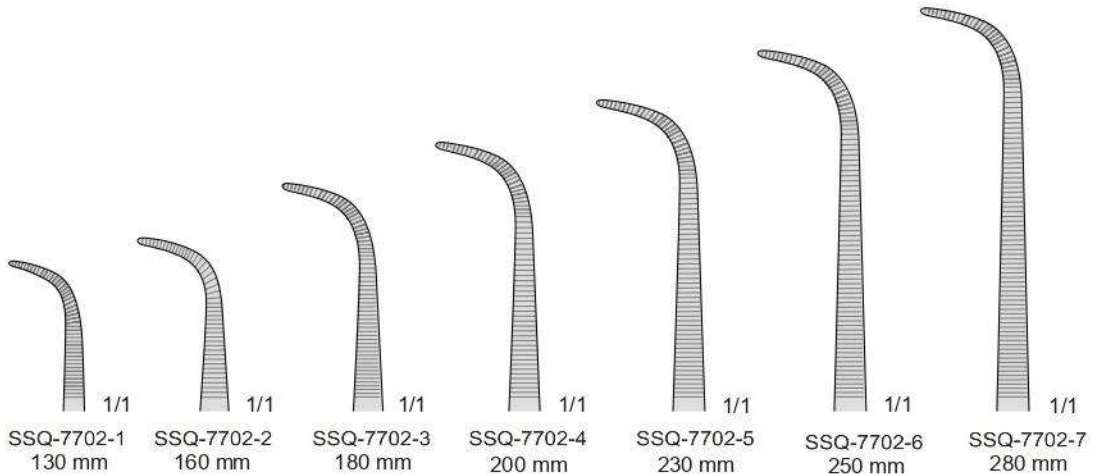

SSQ-7700  
160 mm

ROCHESTER-PEAN  
SSQ-7701  
180 mm

GEMINI  
SSQ-7702

CRAFOORD  
SSQ-7703

RUMEL  
SSQ-7704  
240 mm

MIXTER  
SSQ-7705

GRAY  
SSQ-7706  
220 mm

WIKSTROEM  
SSQ-7707  
205 mm