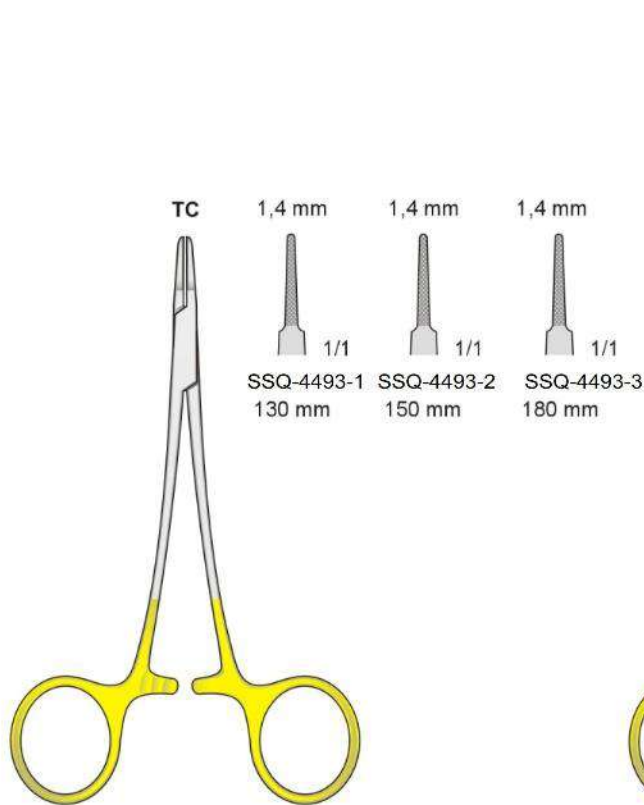

Nadelhalter mit Hartmetalleinlagen - Needle Holders with tungsten-carbide inserts
Portaghi con inserti al tungsteno - Portaagujas con plaquitas de carburo de tungsteno
Porte aiguilles avec plaquettes en carbure de tungstène

MICRO-RYDER
SSQ-4493