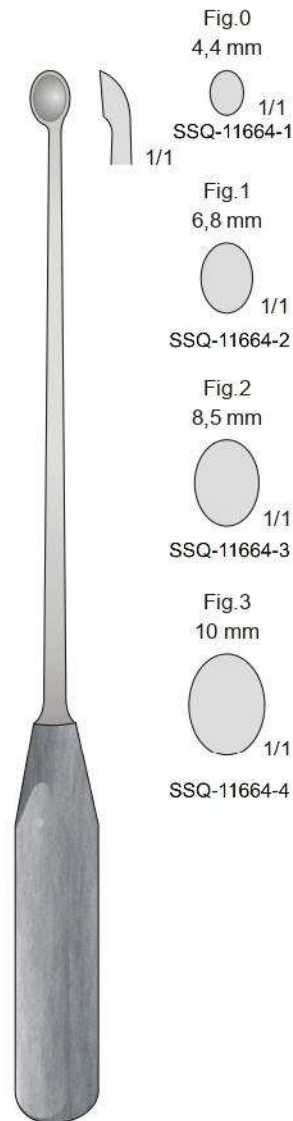

BUSHE  
SSQ-11658  
250 mm

SIMON  
SSQ-11659  
235 mm

SIMON  
SSQ-11660  
240 mm

SCHRÖDER  
SSQ-11661  
310 mm

CASPAR  
SSQ-11662  
220 mm

CASPAR  
SSQ-11663  
220 mm

SSQ-11664  
270 mm

TESSIER  
SSQ-11665  
220 mm