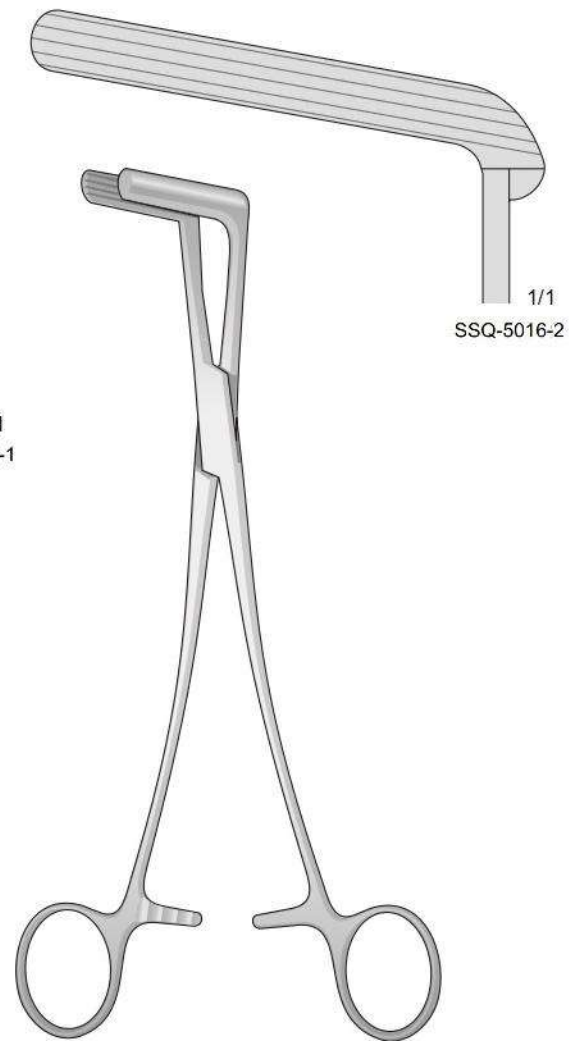

PAYR  
SSQ-5010  
280 mm

GUYON  
SSQ-5013  
235 mm

STILLE  
SSQ-5014  
240 mm

WERTHEIM  
SSQ-5015  
260 mm

1/1  
SSQ-5016-1

1/1  
SSQ-5016-2

WERTHEIM  
SSQ-5016  
235 mm

SSQ-5024-1  
35 mm