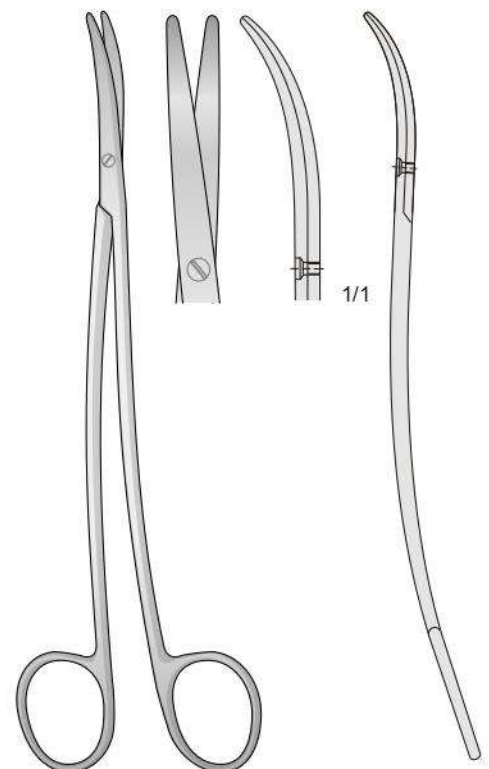

METZENBAUM-FINO
SSQ-10081-1 - 180 mm
SSQ-10081-2 - 200 mm
SSQ-10081-3 - 230 mm

1/1