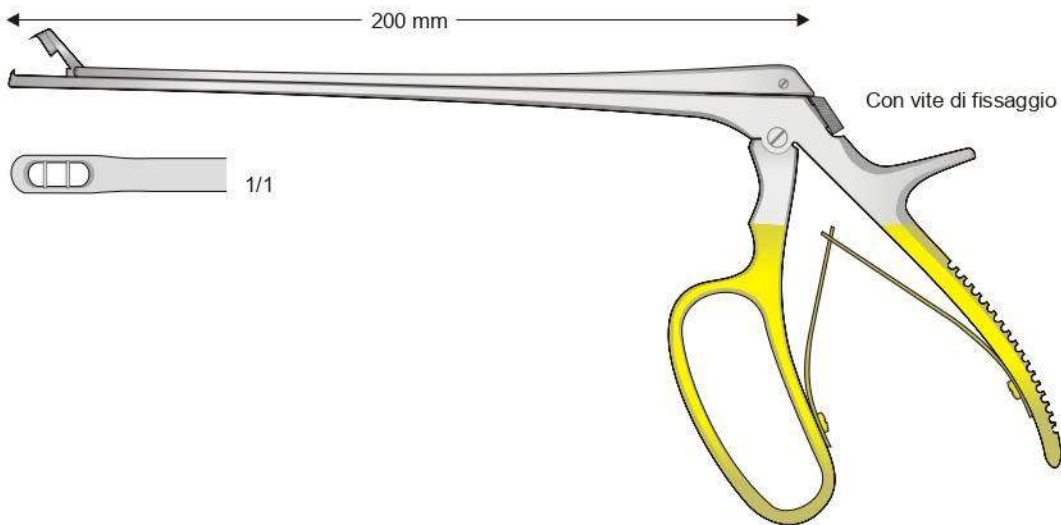

TISCHLER-MORGAN
SSQ-7105