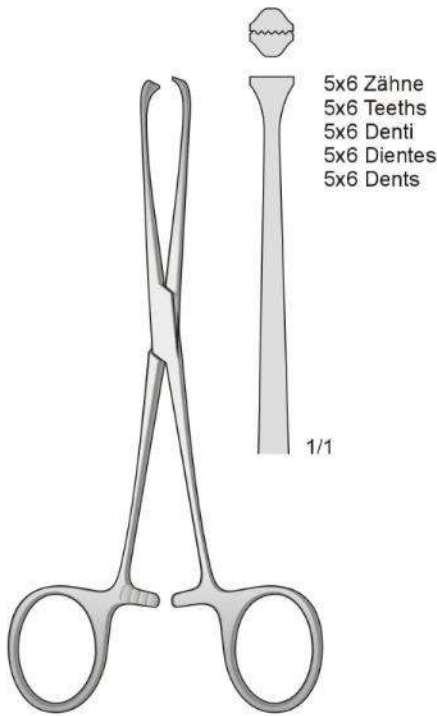

DANDY-MOSQUITO  
SSQ-4458  
120 mm

LORNA  
SSQ-4459  
130 mm

LANE  
SSQ-4460

SEMB  
SSQ-4461  
240 mm

5x6 Zähne  
5x6 Teeths  
5x6 Denti  
5x6 Dientes  
5x6 Dents

1/1

**BOYS-ALLIS**  
SSQ-4462  
150 mm

3x4 Zähne  
3x4 Teeths  
3x4 Denti  
3x4 Dientes  
3x4 Dents