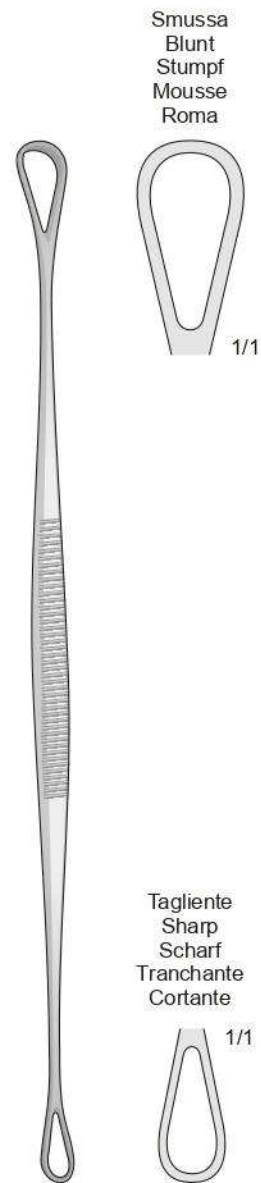

BLAKE
SSQ-7109
275 mm