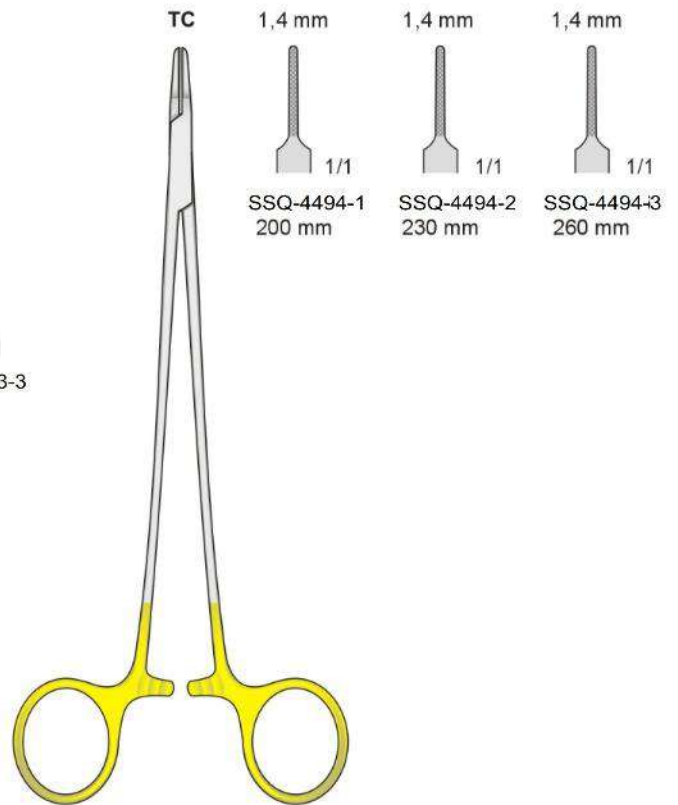

MICRO-RYDER
SSQ-4494