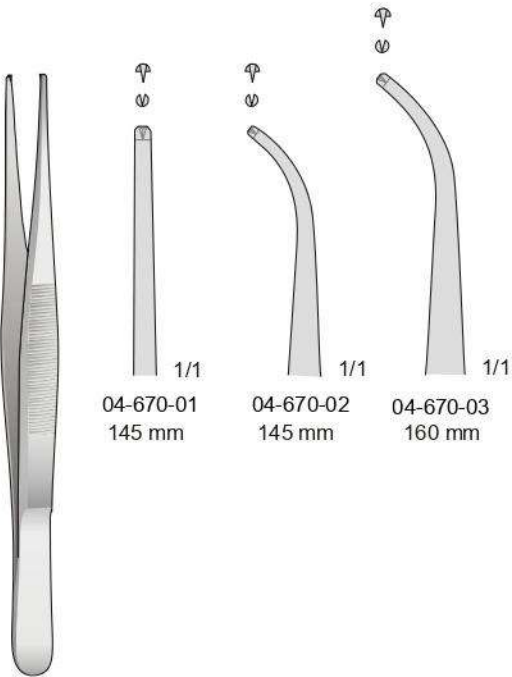

Strette - Schmal - Narrow - Étroites - Estrechas

04-670-01
145 mm

04-670-02
145 mm

04-670-03
160 mm

Fine - Delicate - Fein - Fines - Finas