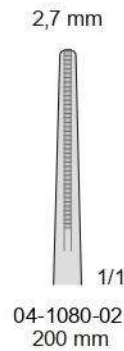

Pinzette atraumatiche
Atraumatische pinzetten
Atraumatic vascular tissue forceps
Pincés atraumatiques
Pinzas atraumaticas