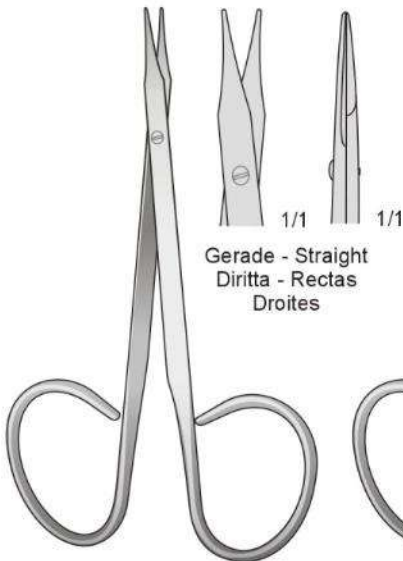

Spitz  
Sharp  
Acuta  
Aguda  
Pointu

SSQ-4314  
STITCH

Stumpf  
Blunt  
Smussa  
Romas  
Mousse

SSQ-4315  
100 mm

Gezahnt  
Serrated  
Dentellata  
Dentadas  
Dentelés

KAYE  
SSQ-4316  
105 mm

Stumpf - Blunt  
Smussa - Romas  
Mousse