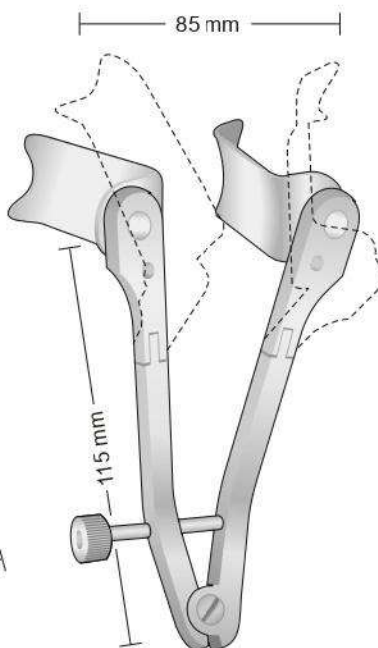

TAYLOR

SSQ-9396-1	48x50 mm
SSQ-9396-2	64x50 mm
SSQ-9396-3	64x64 mm
SSQ-9396-4	80x57 mm

SCOVILLE

SSQ-9397-1	41x38 mm
SSQ-9397-2	67x44 mm

**CASPAR**  
SSQ-9398-1  
Completo con 5 + 5 valve  
Complete with 5 + 5 blade  
Komplett mit 5 + 5 Blätter  
Complet avec 5 + 5 valves  
Completo con 5 + 5 valvas  
SSQ-9398-2  
Divaricatore solo  
Retractor only  
Sperrer allein  
Ecarteur seul  
Separador suelto