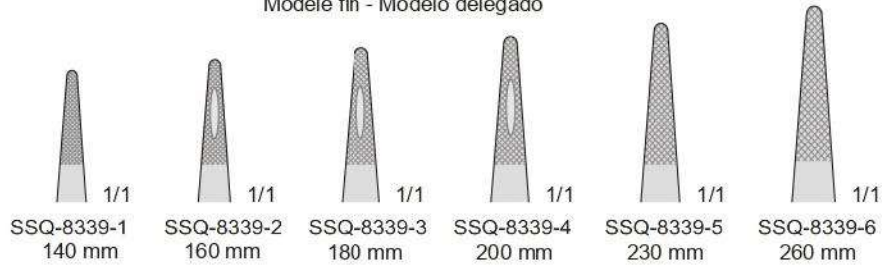

HEGAR
SSQ-8340