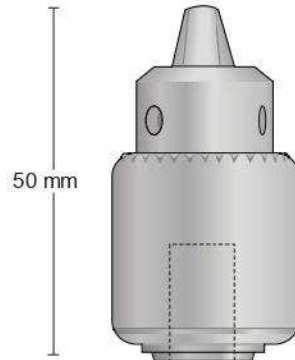

SSQ-6785
Completo con - Complete with
Komplett mit - Completes avec
Completo con:
1
1
1
1

Inox
ORIGINAL JACOBS

Ø 10 mm

SSQ-6785-01
50 mm