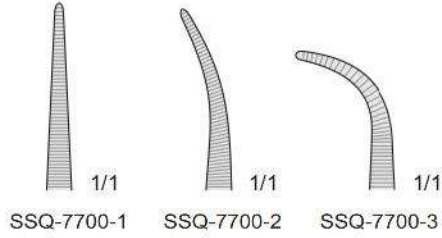

ROCHESTER-PEAN
SSQ-7701
180 mm