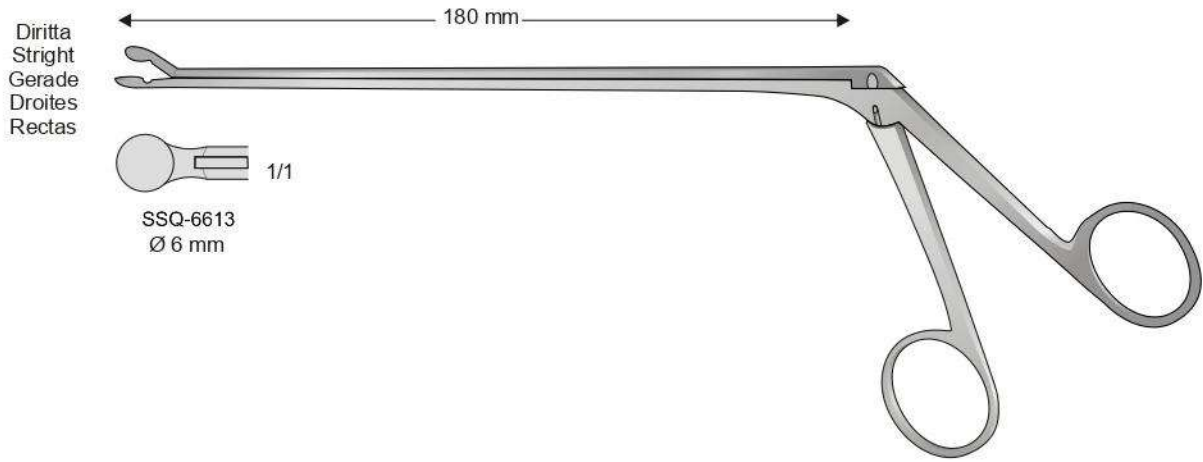

OLDBERG
SSQ-6613