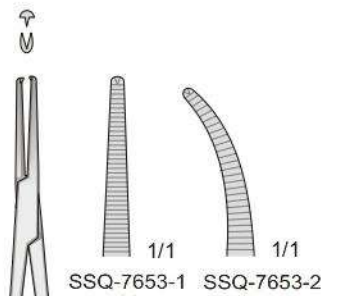

Curve sul lato
Curved to side
Seitwärts gebogen
Courbes latérales
Curvas laterales