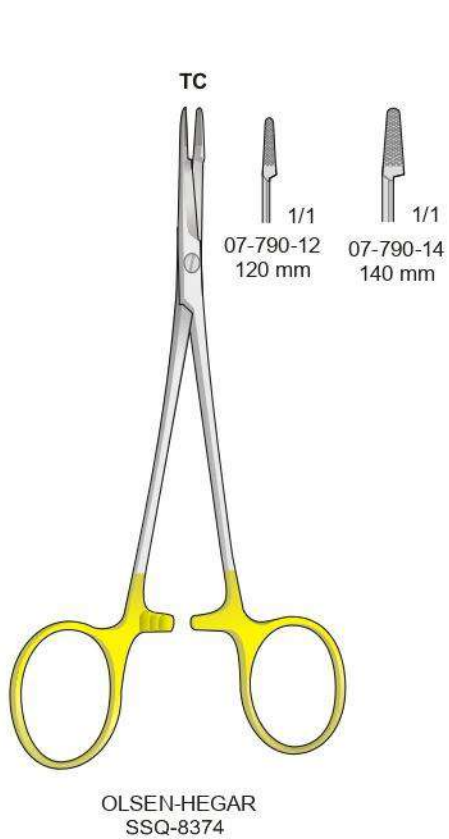

SSQ-8371  
150 mm

HEGAR-MAYO-SEELEY  
SSQ-8372  
200 mm

WANGENSTEEN  
SSQ-8373  
270 mm

Port'aghi con forbici - Needle holders with scissors - Nadelhalter mit Schere - Porte aiguilles avec ciseaux - Portaagujas con tijeras