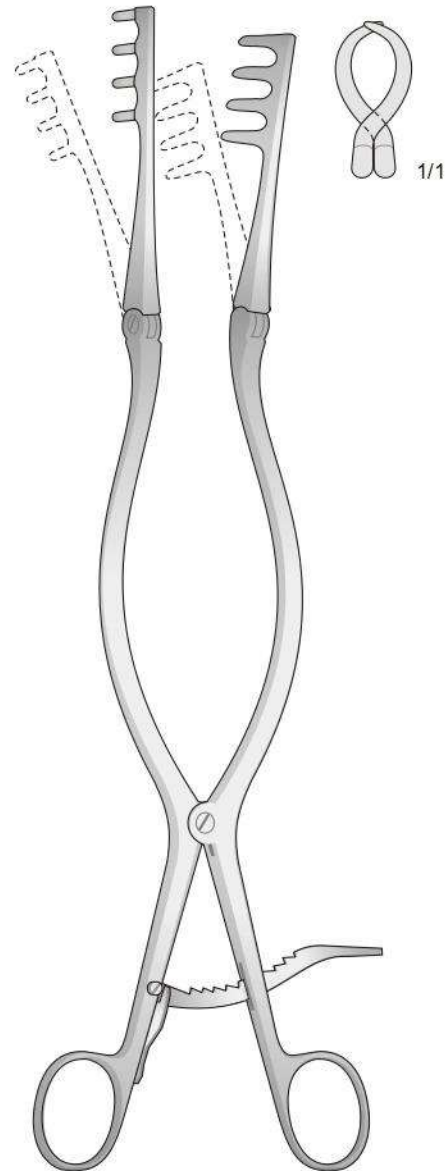

SSQ-9371-4  
250 mm

Acuto - Sharp  
Spitz - Pointü  
Agudas  
4 x 4 Denti  
4 x 4 Teeth  
4 x 4 Zähne  
4 x 4 Dents  
4 x 4 Dientes

BECKMANN  
SSQ-9372-1  
310 mm

Semi acuto - Sharp  
Halbscharf - Semi pointü  
Agudas  
4 x 4 Denti  
4 x 4 Teeth  
4 x 4 Zähne  
4 x 4 Dents  
4 x 4 Dientes