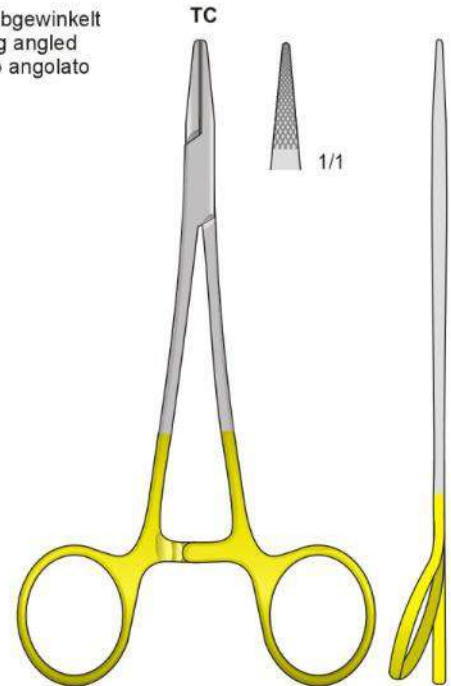

Ein Ring abgewinkelt  
One ring angled  
Un anello angolato

HALSEY  
SSQ-4495  
130 mm

SSQ-4496  
120 mm

CRILE-WOOD  
SSQ-4497  
150 mm

HEGAR  
SSQ-4498

DE BAKEY  
SSQ-4499  
370 mm

DeBAKEY  
SSQ-4500  
200 mm