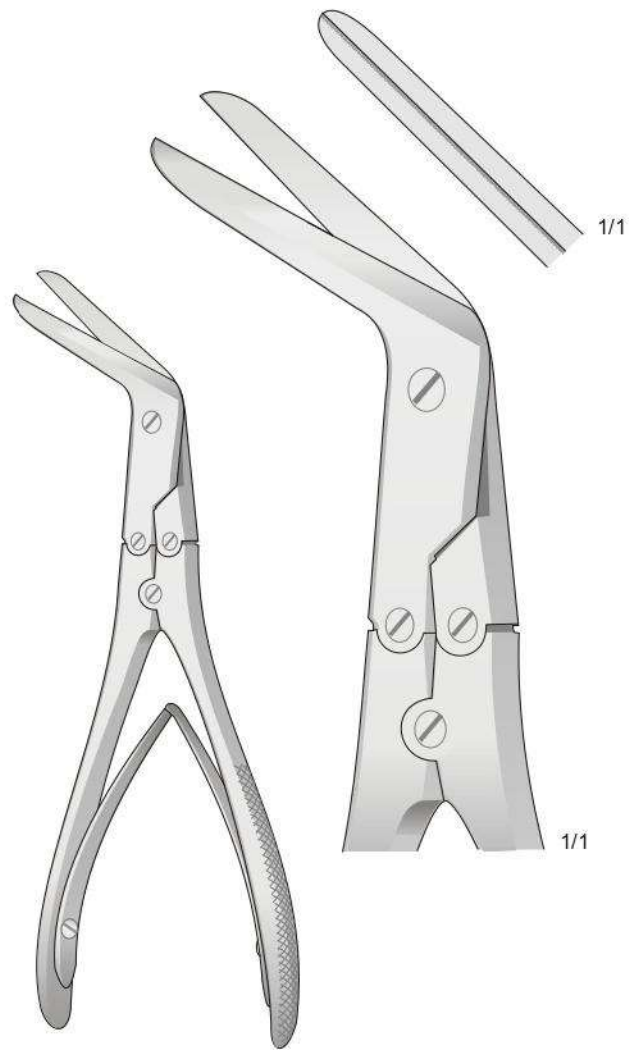

KILLIAN
SSQ-8080
210 mm