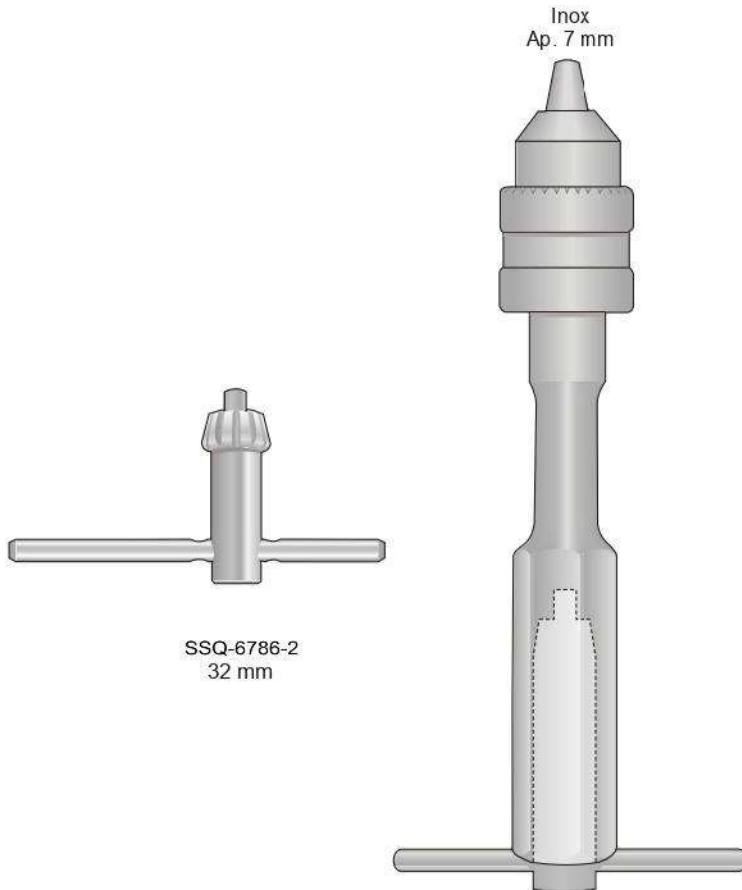

SSQ-6786-2
32 mm

Inox
Ap. 7 mm

SSQ-6786-1
130 mm

Con chiusura a mano
Von Hand zu spannen
tightened by hand