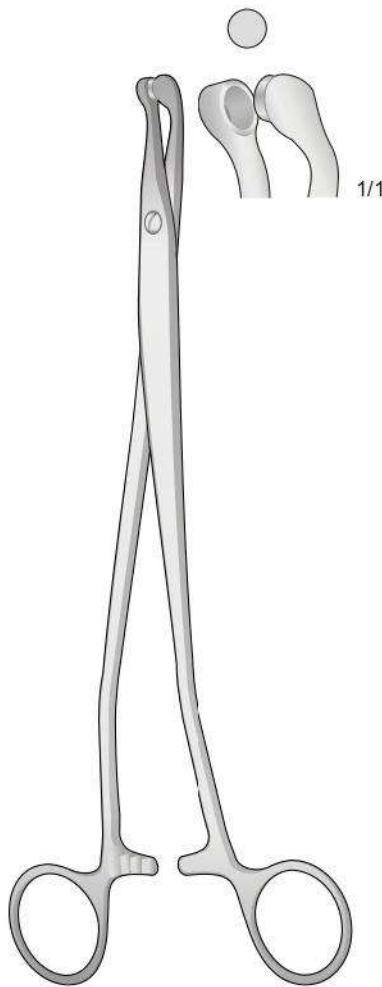

MÜNCHEN  
SSQ-7090  
270 mm

NOVAK  
SSQ-7091  
230 mm

RANDALL  
SSQ-7092  
230 mm

Curette per biopsia endocervicale  
Endocervical Biopsy Curettes  
Endocervix-Biopsieküretten

GUSBERG  
SSQ-7093  
240 mm

GELLHORN  
SSQ-7094  
230 mm