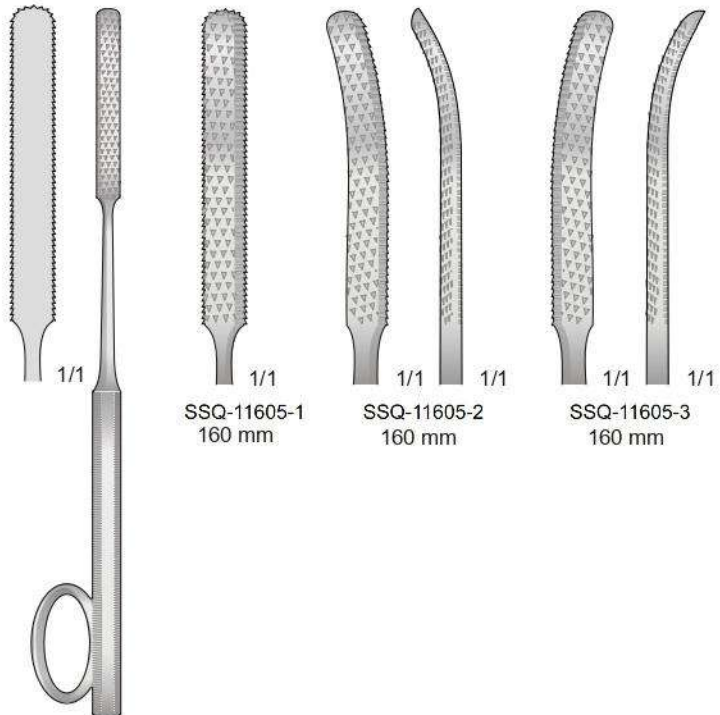

GALLAHER
SSQ-11605
160 mm

SSQ-11605-1
160 mm

SSQ-11605-2
160 mm

SSQ-11605-3
160 mm