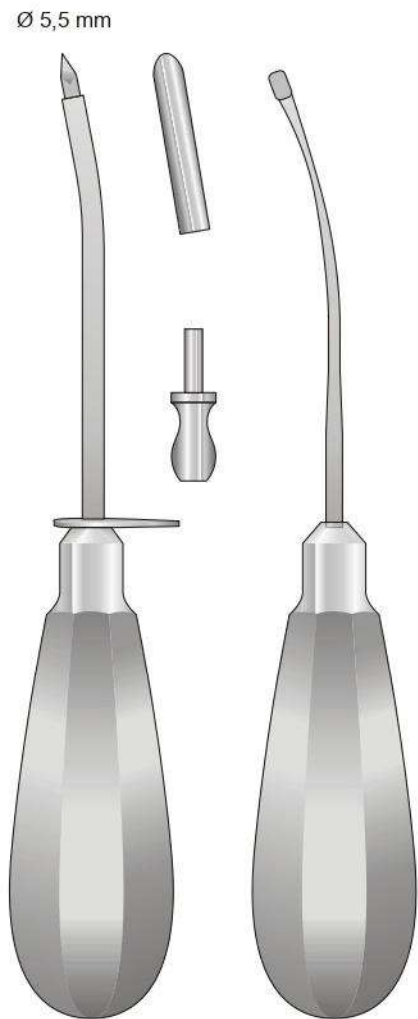

Set completo Krause
Krause set complete
Krause Komplettsset
Set complet Krause
Set completo Krause

KRAUSE
SSQ-11507
160 mm