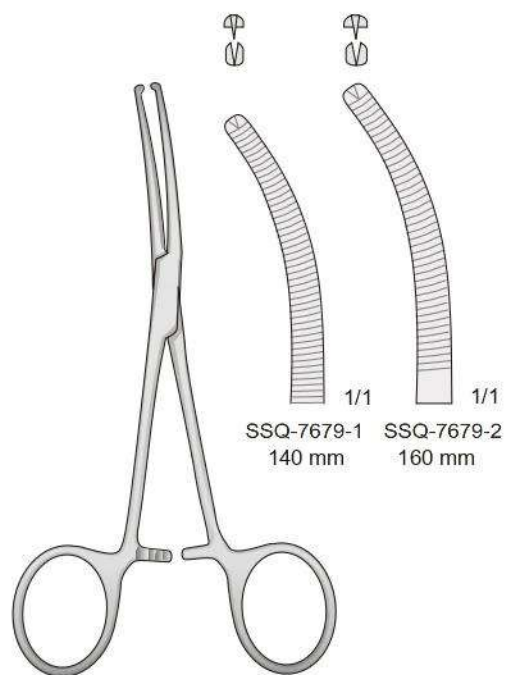

KOCHER-OCHSNER
SSQ-7679