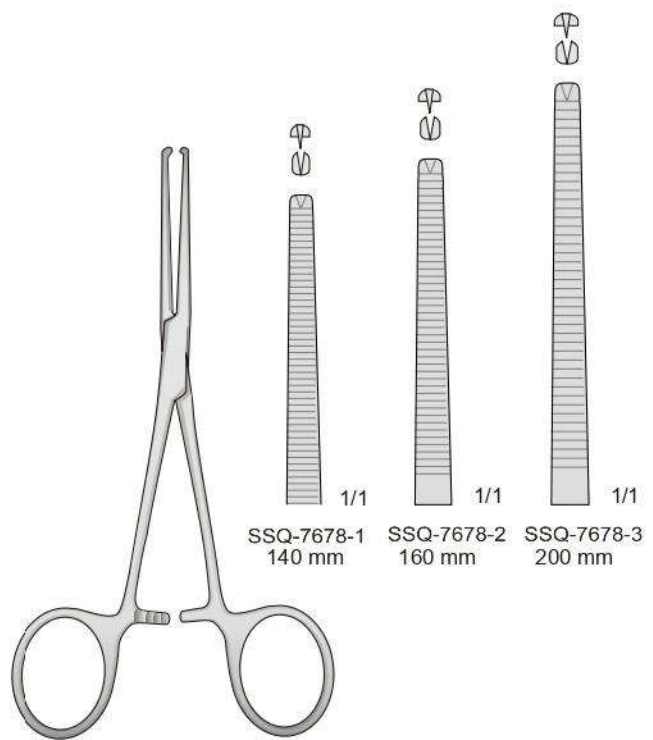

KOCHER-OCHSNER
SSQ-7678