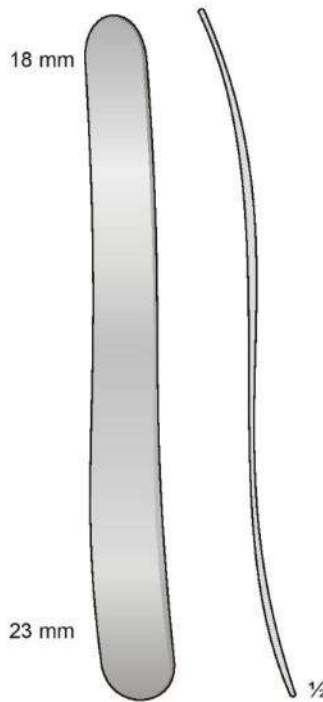

**BRUENINGS**  
SSQ-12007  
190 mm

SSQ-12008  
145 mm

SSQ-12009  
45 mm

**KROENIG**  
SSQ-12010  
150 mm

**MAYO**  
SSQ-12011  
170 mm

**BUCHWALD**  
SSQ-12012  
180 mm

**FRENZEL**  
SSQ-12013  
165 mm

DOYEN-JANSEN  
SSQ-12023  
140 mm