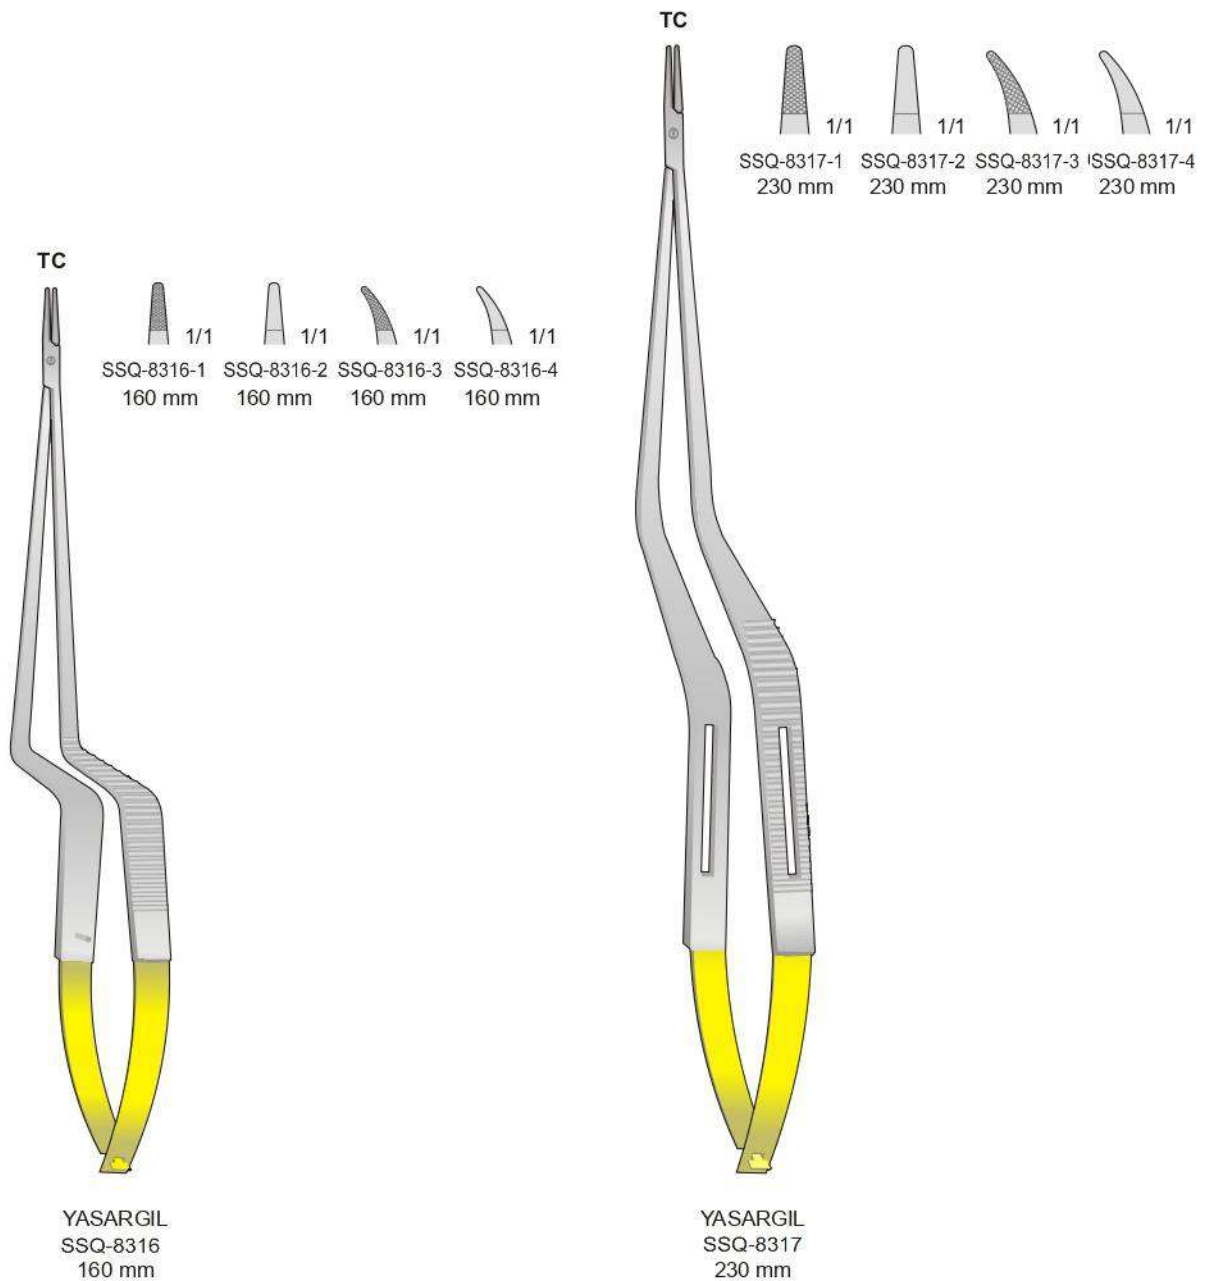

1/1

Con morso liscio - Smooth jaws  
Glattes Maul - A' mors lisses - Mandibula lisa

JACOBSON  
SSQ-8310  
180 mm

SSQ-8311  
225 mm

SSQ-8312  
225 mm

Portaghi con inserti al tungsteno  
Needle Holders with tungsten-carbide inserts  
Nadelhalter mit Hartmetalleinlagen  
Porte aiguilles avec plaquettes en carbure de tungstène  
Portaagujas con plaquitas de carburo de tungsteno