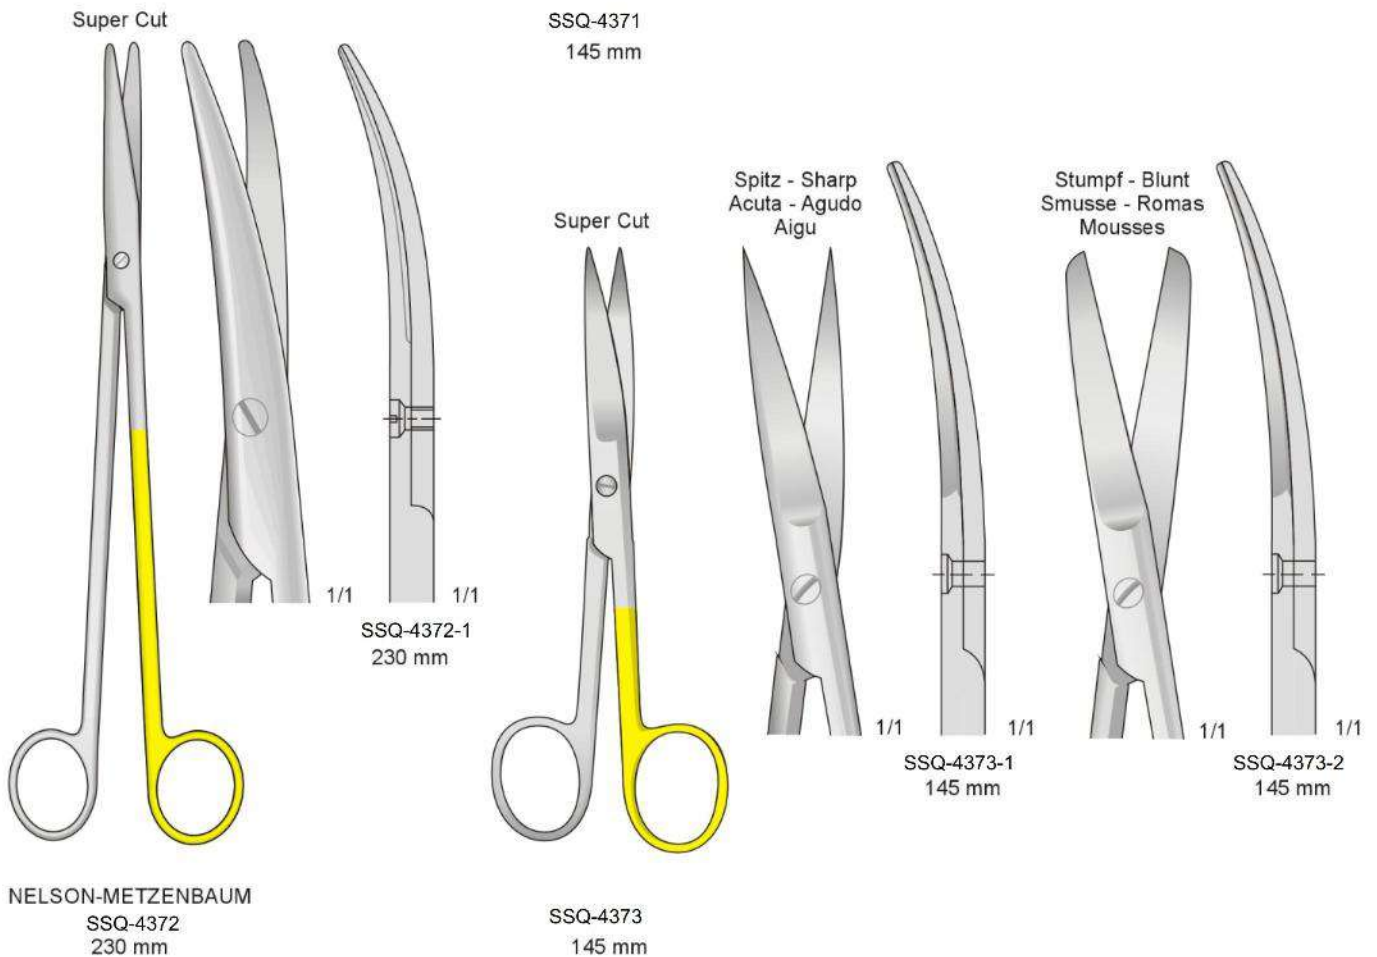

"Super-cut" scheren micro-schliff für tissue atrauma
"Super-cut" scissors for gripping tissue and cutting interproximally
Forbici "super-cut" estremamente taglienti per tessuti con riduzione del trauma
Tijeras "super cortes" para cortar tissue-atrauma
Ciseaux "super cut" coupe les tissus en reduisant les risques de traumatisme