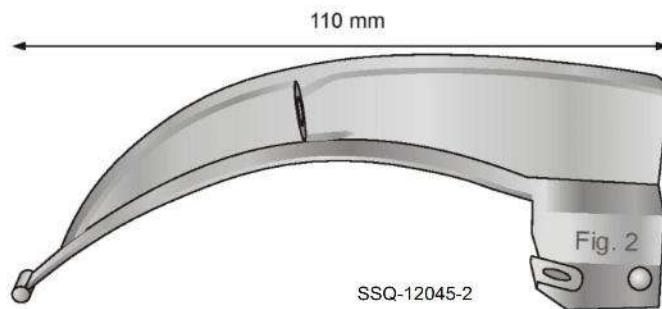

Laringoscopio
MC INTOSH

Fibre ottiche
Fiberoptic