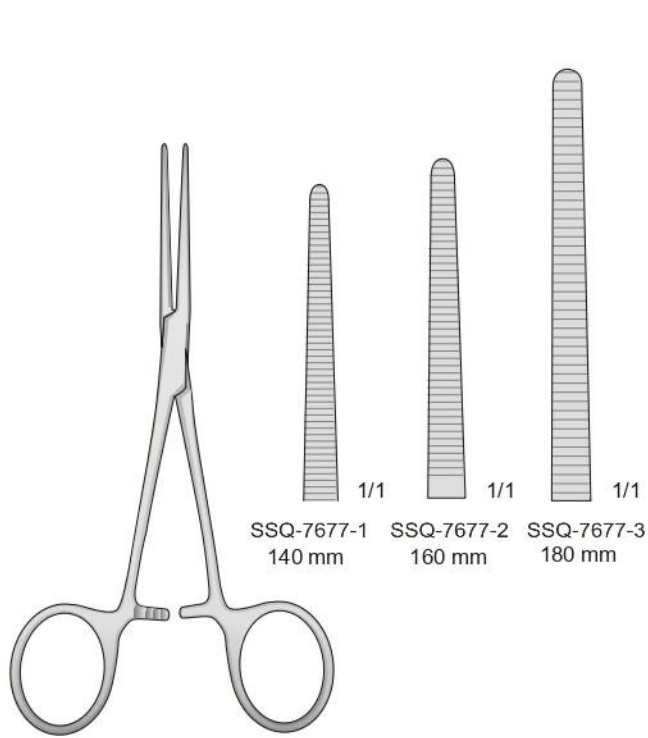

DANDY
SSQ-7651
140 mm

LERICHE
SSQ-7652
150 mm

LERICHE
SSQ-7653
150 mm

PEAN
SSQ-7674

PEAN
SSQ-7675

KOCHER
SSQ-7676

ROCHESTER-PEAN
SSQ-7677

KOCHER-OCHSNER
SSQ-7678