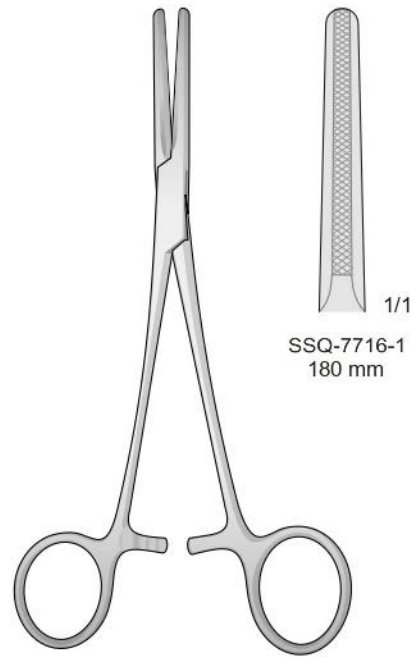

SSQ-7704-3

SSQ-7704-4

SSQ-7704-5

RUMEL
SSQ-7704
240 mm

MIXTER
SSQ-7705

GRAY
SSQ-7706
220 mm

WIKSTROEM
SSQ-7707
205 mm

Pinze per tonsille
Tonsil forceps
Tonsillenklemmen
Pinces pour amygdales
Pinzas para amígdalas

BAINBRIDGE
SSQ-7711
150 mm

SSQ-7712

Angiotribo - Druckklemmen
Angiotribes - Pinzas-clamps para presión progresiva

FERGUSON
SSQ-7713

SSQ-7714

SSQ-7714

SSQ-7715

SSQ-7716
180 mm