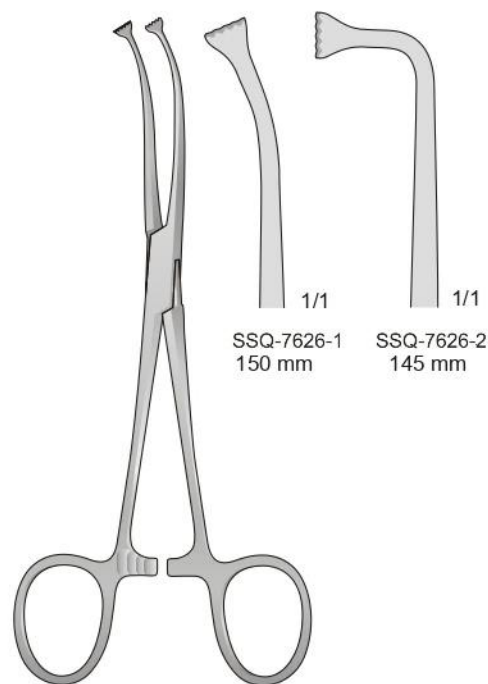

COLLIN
SSQ-7620

SSQ-7620-1
165 mm

SSQ-7620-2
170 mm

Pinza per batuffoli e tamponi
Cotton swab-sponge holding forceps
Tupfer-Schwammzangen - Pincas à tampons et éponges
Pinzas para tampones porta esponjas

SSQ-7621
230 mm

SSQ-7622
150 mm

SSQ-7623
05-400

SSQ-7623-1
155 mm

SSQ-7623-2
180 mm

SSQ-7623-3
240 mm

DUVAL
SSQ-7624
185 mm

4 x 5 denti
4 x 5 teeth
4 x 5 zähne
4 x 5 dents
4 x 5 dientes

BABY-ALLIS
SSQ-7625
130 mm

ALLIS
SSQ-7626

ALLIS
SSQ-7627

						
						
1/1	1/1	1/1	1/1	1/1	1/1	1/1
SSQ-7627-1 150 mm	SSQ-7627-2 150 mm	SSQ-7627-3 150 mm	SSQ-7627-4 160 mm	SSQ-7627-5 200 mm	SSQ-7627-6 220 mm	SSQ-7627-7 250 mm
2 x 3 denti 2 x 3 teeth 2 x 3 zähne 2 x 3 dents 2 x 3 dientes	3 x 4 denti 3 x 4 teeth 3 x 4 zähne 3 x 4 dents 3 x 4 dientes	4 x 5 denti 4 x 5 teeth 4 x 5 zähne 4 x 5 dents 4 x 5 dientes	5 x 6 denti 5 x 6 teeth 5 x 6 zähne 5 x 6 dents 5 x 6 dientes	5 x 6 denti 5 x 6 teeth 5 x 6 zähne 5 x 6 dents 5 x 6 dientes	5 x 6 denti 5 x 6 teeth 5 x 6 zähne 5 x 6 dents 5 x 6 dientes	5 x 6 denti 5 x 6 teeth 5 x 6 zähne 5 x 6 dents 5 x 6 dientes