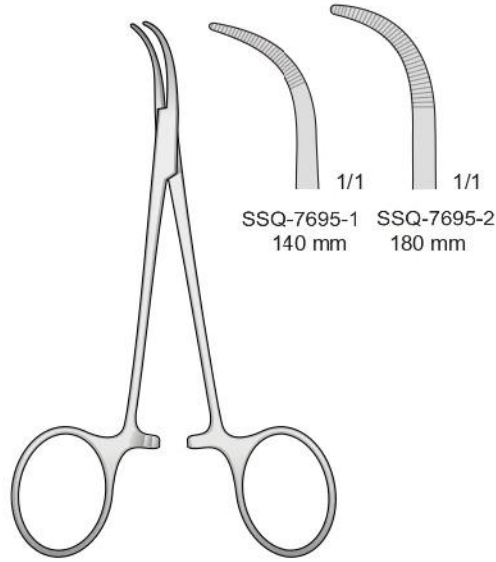

BABY-MIXTER
SSQ-7695