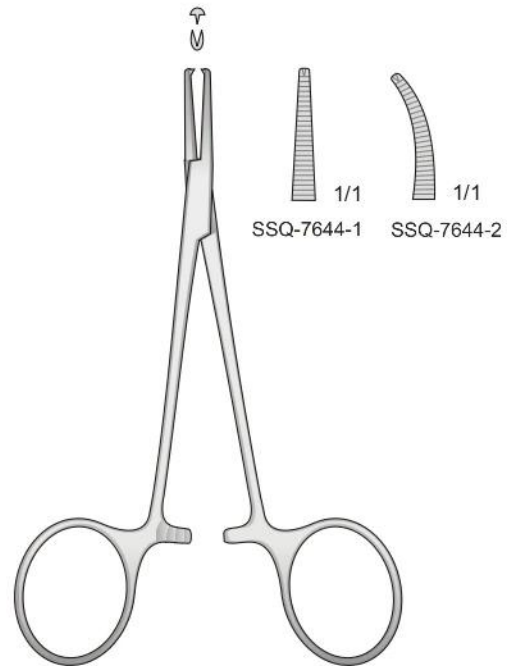

SSQ-7640-1 Ø 9 mm SSQ-7640-3 Ø 12 mm
SSQ-7640-2 Ø 14 mm SSQ-7640-4 Ø 17 mm
130 mm
SSQ-7640

HARTMANN-BABY-MOSQUITO
SSQ-7641
95 mm

MICRO-HALSTED
SSQ-7642

HALSTED-MOSQUITO
SSQ-7643
120 mm

HALSTED-MOSQUITO
SSQ-7644
120 mm

HALSTED
SSQ-7645
125 mm

HALSTED
SSQ-7646
125 mm

GIDEF
05-710
140 mm

PEAN
SSQ-7648
140 mm

CRILE
SSQ-7649
140 mm

CRILE
SSQ-7650
160 mm

Curve sul lato
Curved to side
Seitwärts gebogen
Courbes latérales
Curvas laterales