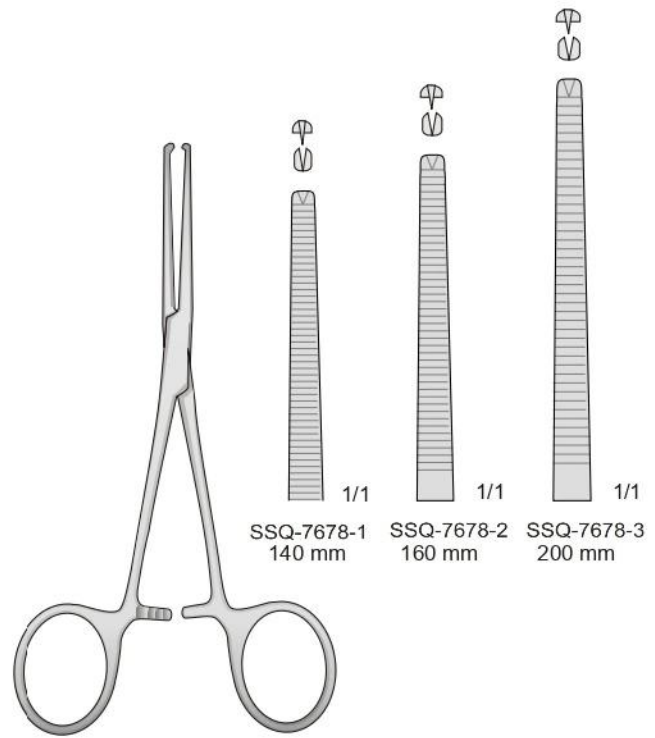

DANDY
SSQ-7651
140 mm

LERICHE
SSQ-7652
150 mm

LERICHE
SSQ-7653
150 mm

PEAN
SSQ-7674

PEAN
SSQ-7675

KOCHER
SSQ-7676

ROCHESTER-PEAN
SSQ-7677

KOCHER-OCHSNER
SSQ-7678