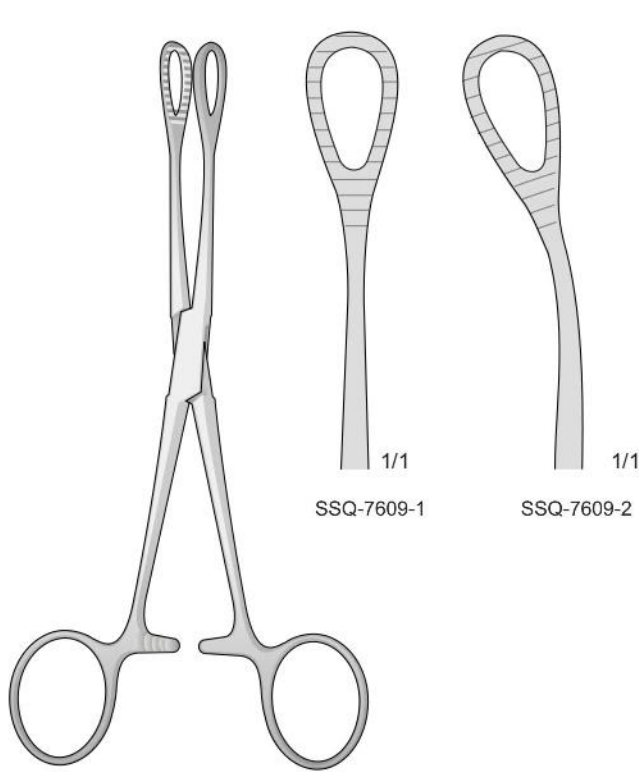

**Hemostatic Forceps
Towel Clamps**

COLLIN
SSQ-7601
260 mm

COLLIN
SSQ-7602
260 mm

Pinze Sinus
Sinus forceps
Sinus klemmen
Pinces à Sinus
Pinzas para seno

LISTER
SSQ-7603
150 mm

TERRIER
SSQ-7604
130 mm

JONES
SSQ-7605
150 mm

GROSS
SSQ-7606-1- 130 mm
SSQ-7606-2- 160 mm

PEAN-MURPHY
SSQ-7607

PEAN-MURPHY
SSQ-7608

FOERSTER-BALLENGER
SSQ-7609
180 mm

GROSS
SSQ-7610
200 mm

FOERSTER-BALLENGER
SSQ-7611
240 mm

FOERSTER-BALLENGER
SSQ-7612
240 mm

RAMPLEY
SSQ-7613

MAIER
SSQ-7614
245 mm

MAIER
SSQ-7615
265 mm

MAIER
SSQ-7616
265 mm

Gommini di ricambio 2 pezzi - Pair, Rubber jaws, only
 Paar, Gummipolster, Allein - Paire, mors en caotchouc, seuls
 Par, Bocas de goma, sueltas

SSQ-7617
140 mm

YOUNG
SSQ-7618
160 mm

Gommini di ricambio 2 pezzi - Pair, Rubber jaws, only
 Paar, Gummipolster, Allein - Paire, mors en caotchouc, seuls
 Par, Bocas de goma, sueltas

CHILD
SSQ-7619
240 mm