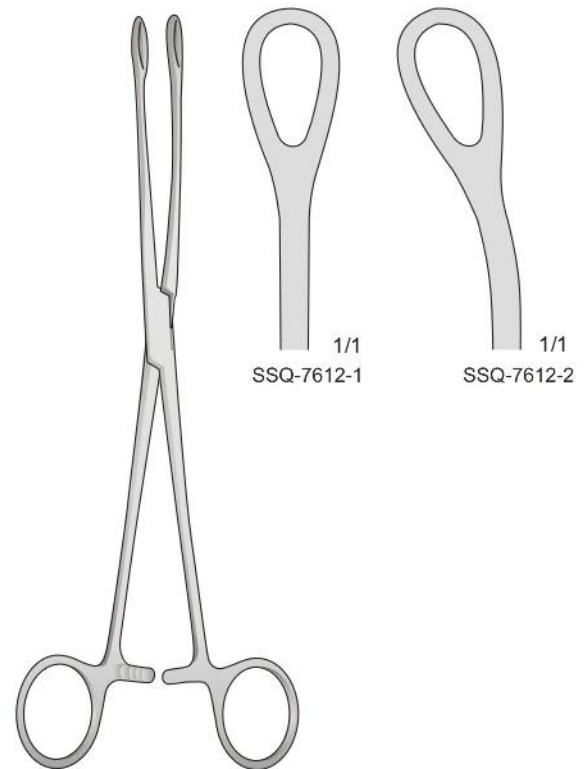

**Hemostatic Forceps
Towel Clamps**

COLLIN
SSQ-7601
260 mm

COLLIN
SSQ-7602
260 mm

Pinze Sinus
Sinus forceps
Sinus klemmen
Pinces à Sinus
Pinzas para seno

LISTER
SSQ-7603
150 mm

TERRIER
SSQ-7604
130 mm

JONES
SSQ-7605
150 mm

GROSS
SSQ-7606-1- 130 mm
SSQ-7606-2- 160 mm

PEAN-MURPHY
SSQ-7607

PEAN-MURPHY
SSQ-7608

FOERSTER-BALLENGER
SSQ-7609
180 mm

GROSS
SSQ-7610
200 mm

FOERSTER-BALLENGER
SSQ-7611
240 mm

FOERSTER-BALLENGER
SSQ-7612
240 mm

RAMPLEY
SSQ-7613

MAIER
SSQ-7614
245 mm

MAIER
SSQ-7615
265 mm

MAIER
SSQ-7616
265 mm

Gommini di ricambio 2 pezzi - Pair, Rubber jaws, only
 Paar, Gummipolster, Allein - Paire, mors en caotchouc, seuls
 Par, Bocas de goma, sueltas

SSQ-7617
140 mm

YOUNG
SSQ-7618
160 mm

Gommini di ricambio 2 pezzi - Pair, Rubber jaws, only
 Paar, Gummipolster, Allein - Paire, mors en caotchouc, seuls
 Par, Bocas de goma, sueltas

CHILD
SSQ-7619
240 mm