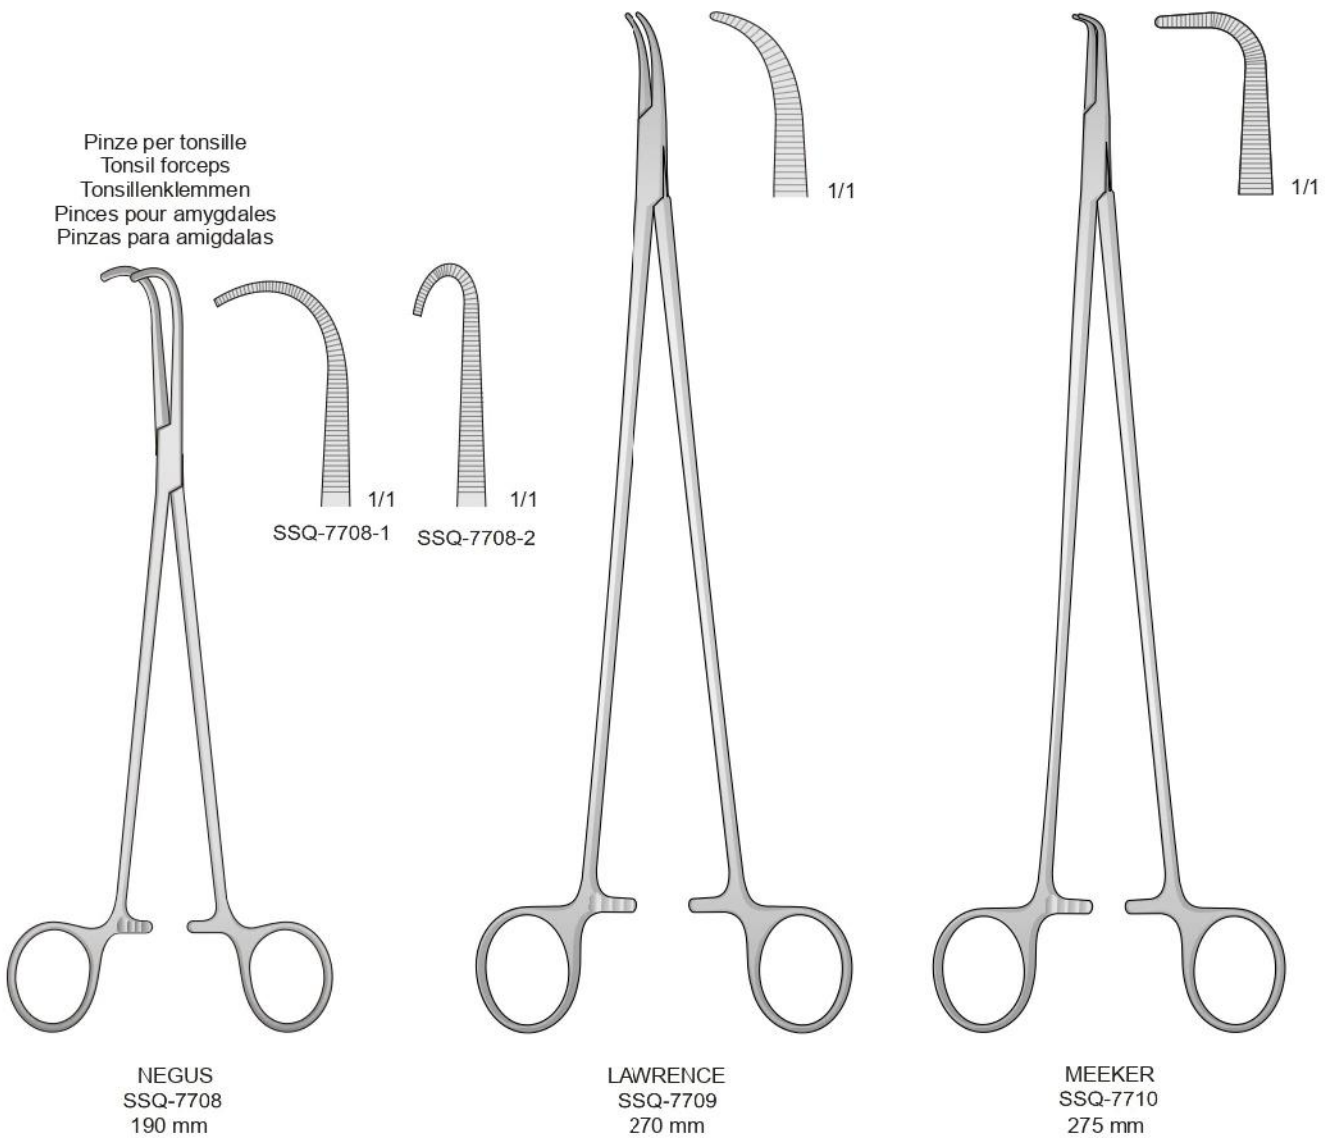

SSQ-7700
160 mm

ROCHESTER-PEAN
SSQ-7701
180 mm

GEMINI
SSQ-7702

SSQ-7703-1
180 mm

SSQ-7703-2
240 mm

CRAFOORD
SSQ-7703

SSQ-7704-1

SSQ-7704-2

SSQ-7704-3

SSQ-7704-4

SSQ-7704-5

RUMEL
SSQ-7704
240 mm

MIXTER
SSQ-7705

GRAY
SSQ-7706
220 mm

WIKSTROEM
SSQ-7707
205 mm

Pinze per tonsille
Tonsil forceps
Tonsillenklemmen
Pinces pour amygdales
Pinzas para amígdalas

BAINBRIDGE
SSQ-7711
150 mm

SSQ-7712

Angiotribo - Druckklemmen
Angiotribes - Pinzas-clamps para presión progresiva

FERGUSON
SSQ-7713

SSQ-7714

SSQ-7714

SSQ-7715

SSQ-7716
180 mm