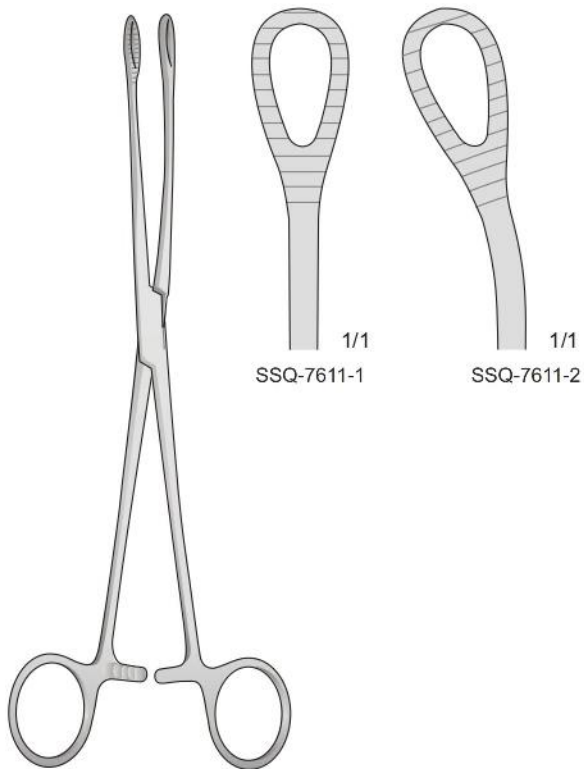

**Hemostatic Forceps
Towel Clamps**

COLLIN
SSQ-7601
260 mm

COLLIN
SSQ-7602
260 mm

Pinze Sinus
Sinus forceps
Sinus klemmen
Pinces à Sinus
Pinzas para seno

LISTER
SSQ-7603
150 mm

TERRIER
SSQ-7604
130 mm

JONES
SSQ-7605
150 mm

GROSS
SSQ-7606-1- 130 mm
SSQ-7606-2- 160 mm

PEAN-MURPHY
SSQ-7607

PEAN-MURPHY
SSQ-7608

FOERSTER-BALLENGER
SSQ-7609
180 mm

GROSS
SSQ-7610
200 mm

FOERSTER-BALLENGER
SSQ-7611
240 mm

FOERSTER-BALLENGER
SSQ-7612
240 mm

RAMPLEY
SSQ-7613

MAIER
SSQ-7614
245 mm

MAIER
SSQ-7615
265 mm

MAIER
SSQ-7616
265 mm

Gommini di ricambio 2 pezzi - Pair, Rubber jaws, only
 Paar, Gummipolster, Allein - Paire, mors en caotchouc, seuls
 Par, Bocas de goma, sueltas

SSQ-7617
140 mm

YOUNG
SSQ-7618
160 mm

Gommini di ricambio 2 pezzi - Pair, Rubber jaws, only
 Paar, Gummipolster, Allein - Paire, mors en caotchouc, seuls
 Par, Bocas de goma, sueltas

CHILD
SSQ-7619
240 mm