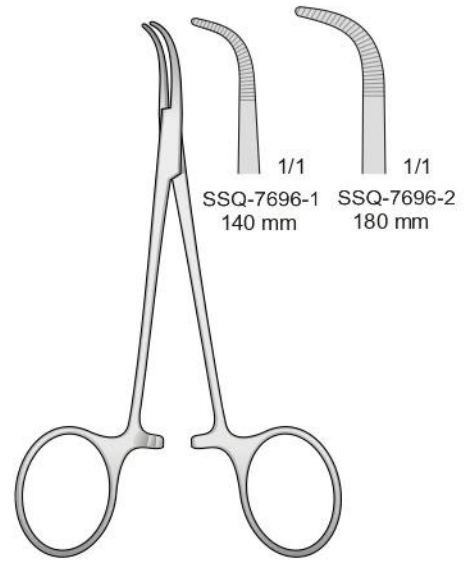

BABY-ADSON
SSQ-7696