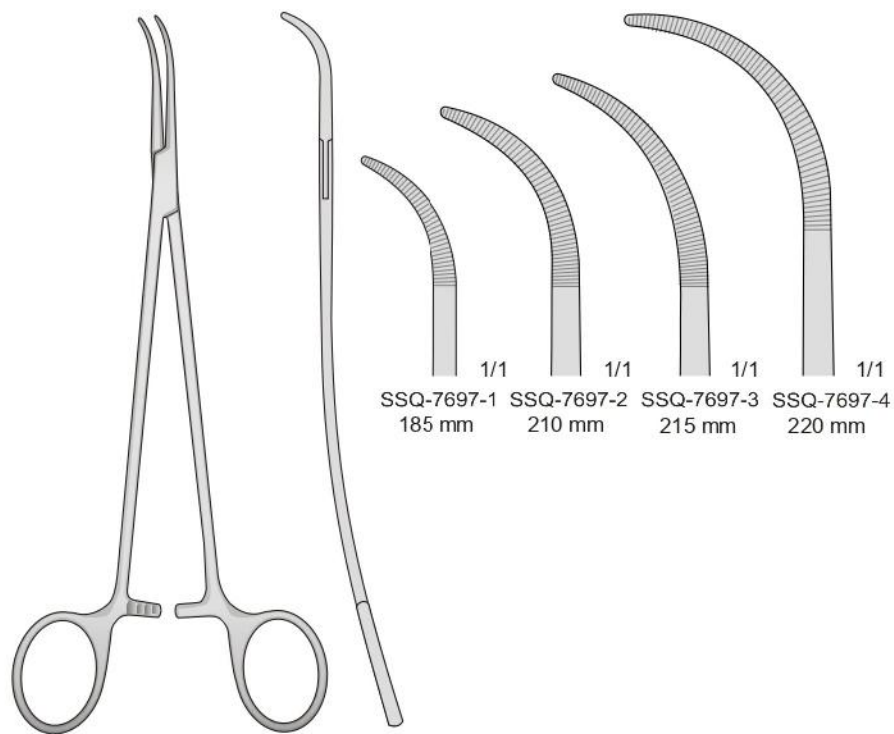

Pinza per peritoneo - Peritoneal clamps forceps
Pritoneum klemmen - Pincés-camps pour les péritoine
Pinzas-clamps para peritoneo

MIKULICZ
SSQ-7689
190 mm

HEISS
SSQ-7690

BENGOLEA
SSQ-7691

BENGOLEA
SSQ-7692

BENGOLEA
SSQ-7693

SSQ-7694
130 mm

BABY-MIXTER
SSQ-7695

BABY-ADSON
SSQ-7696

SSQ-7697

Passafili

OVERHOLT-GEISSENDORFER
SSQ-7698

OVERHOLT
SSQ-7699