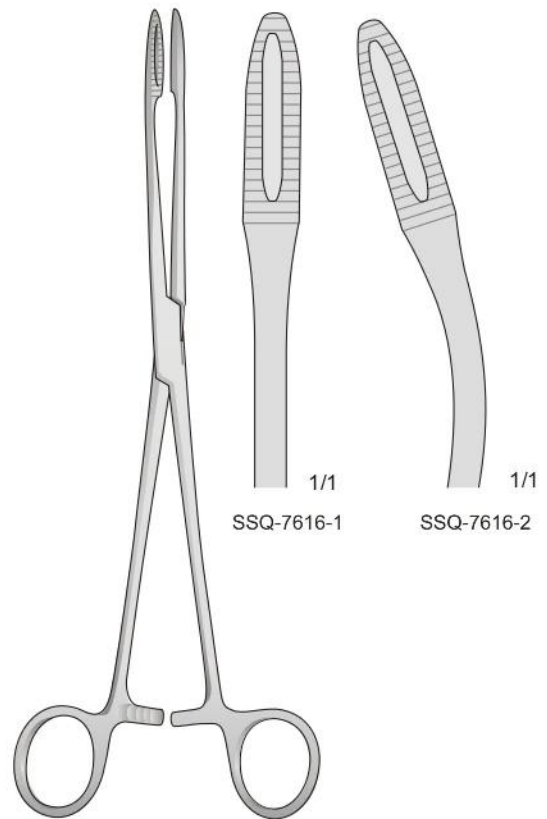

**Hemostatic Forceps
Towel Clamps**

COLLIN
SSQ-7601
260 mm

COLLIN
SSQ-7602
260 mm

Pinze Sinus
Sinus forceps
Sinus klemmen
Pinces à Sinus
Pinzas para seno

LISTER
SSQ-7603
150 mm

TERRIER
SSQ-7604
130 mm

JONES
SSQ-7605
150 mm

GROSS
SSQ-7606-1- 130 mm
SSQ-7606-2- 160 mm

PEAN-MURPHY
SSQ-7607

PEAN-MURPHY
SSQ-7608

FOERSTER-BALLENGER
SSQ-7609
180 mm

GROSS
SSQ-7610
200 mm

FOERSTER-BALLENGER
SSQ-7611
240 mm

FOERSTER-BALLENGER
SSQ-7612
240 mm

RAMPLEY
SSQ-7613

MAIER
SSQ-7614
245 mm

MAIER
SSQ-7615
265 mm

MAIER
SSQ-7616
265 mm

Gommini di ricambio 2 pezzi - Pair, Rubber jaws, only
 Paar, Gummipolster, Allein - Paire, mors en caotchouc, seuls
 Par, Bocas de goma, sueltas

SSQ-7617
140 mm

YOUNG
SSQ-7618
160 mm

Gommini di ricambio 2 pezzi - Pair, Rubber jaws, only
 Paar, Gummipolster, Allein - Paire, mors en caotchouc, seuls
 Par, Bocas de goma, sueltas

CHILD
SSQ-7619
240 mm