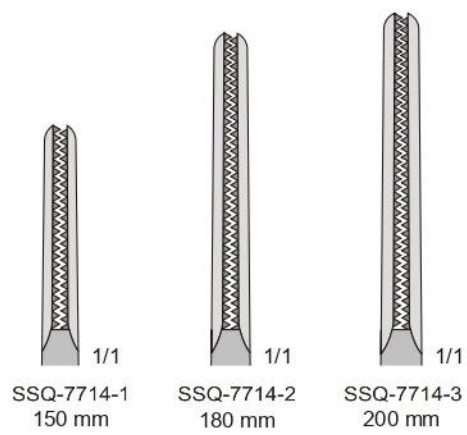

BAINBRIDGE
SSQ-7711
150 mm

SSQ-7712

Angiotribo - Druckklemmen
Angiotribes - Pinzas-clamps para presión progresiva

FERGUSON
SSQ-7713

SSQ-7714

SSQ-7714

SSQ-7715

SSQ-7716
180 mm