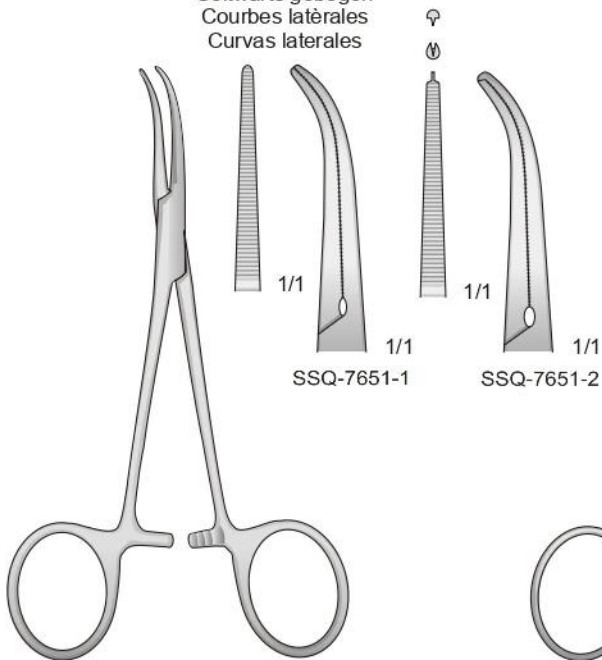

SSQ-7640-1 Ø 9 mm SSQ-7640-3 Ø 12 mm
SSQ-7640-2 Ø 14 mm SSQ-7640-4 Ø 17 mm
130 mm
SSQ-7640

HARTMANN-BABY-MOSQUITO
SSQ-7641
95 mm

MICRO-HALSTED
SSQ-7642

HALSTED-MOSQUITO
SSQ-7643
120 mm

HALSTED-MOSQUITO
SSQ-7644
120 mm

HALSTED
SSQ-7645
125 mm

HALSTED
SSQ-7646
125 mm

GIDEF
05-710
140 mm

PEAN
SSQ-7648
140 mm

CRILE
SSQ-7649
140 mm

CRILE
SSQ-7650
160 mm

Curve sul lato
Curved to side
Seitwärts gebogen
Courbes latérales
Curvas laterales