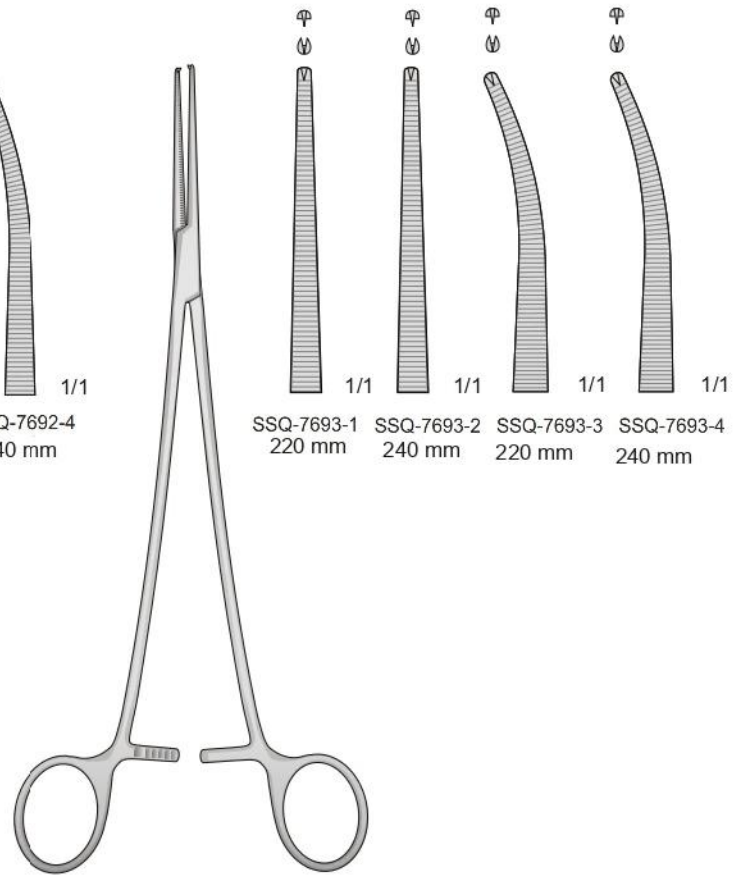

Pinza per peritoneo - Peritoneal clamps forceps
Pritoneum klemmen - Pincés-camps pour les péritoine
Pinzas-clamps para peritoneo

MIKULICZ
SSQ-7689
190 mm

HEISS
SSQ-7690

BENGOLEA
SSQ-7691

BENGOLEA
SSQ-7692