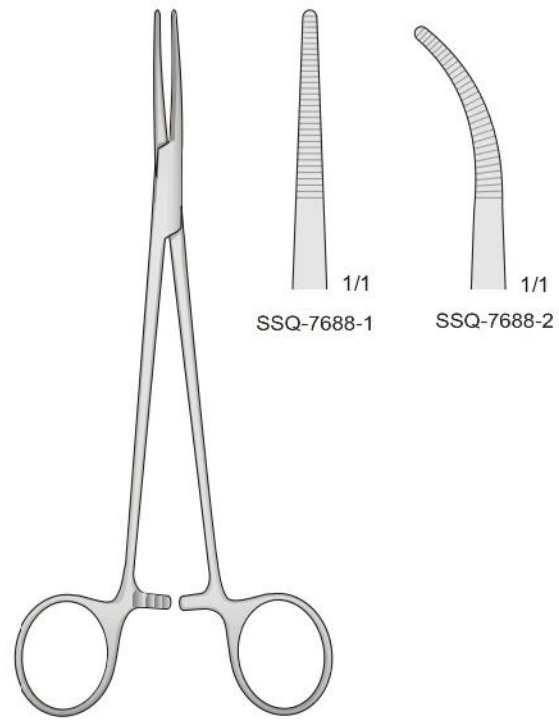

ROCHESTER-PEAN
SSQ-7678

KOCHER-OCHSNER
SSQ-7679

KELLY
SSQ-7679
140 mm

KELLY
SSQ-7680
140 mm

KOCHER
SSQ-7681

RANKIN
SSQ-7682

DIXON-LOVELACE
SSQ-7687

BIRKETT
SSQ-7688
180 mm

Pinza per peritoneo - Peritoneal clamps forceps
Pritoneum klemmen - Pincés-camps pour les péritoine
Pinzas-clamps para peritoneo

MIKULICZ
SSQ-7689
190 mm

HEISS
SSQ-7690

BENGOLEA
SSQ-7691

BENGOLEA
SSQ-7692