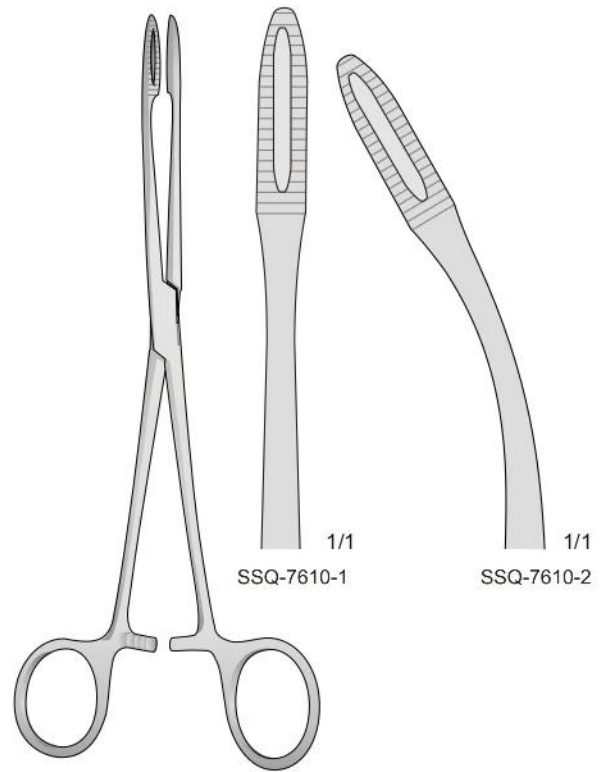

**Hemostatic Forceps
Towel Clamps**

COLLIN
SSQ-7601
260 mm

COLLIN
SSQ-7602
260 mm

Pinze Sinus
Sinus forceps
Sinus klemmen
Pinces à Sinus
Pinzas para seno

LISTER
SSQ-7603
150 mm

TERRIER
SSQ-7604
130 mm

JONES
SSQ-7605
150 mm

GROSS
SSQ-7606-1- 130 mm
SSQ-7606-2- 160 mm

PEAN-MURPHY
SSQ-7607

PEAN-MURPHY
SSQ-7608

FOERSTER-BALLENGER
SSQ-7609
180 mm

GROSS
SSQ-7610
200 mm

FOERSTER-BALLENGER
SSQ-7611
240 mm

FOERSTER-BALLENGER
SSQ-7612
240 mm

SSQ-7617
140 mm

YOUNG
SSQ-7618
160 mm

Gommini di ricambio 2 pezzi - Pair, Rubber jaws, only
 Paar, Gummipolster, Allein - Paire, mors en caotchouc, seuls
 Par, Bocas de goma, sueltas

CHILD
SSQ-7619
240 mm