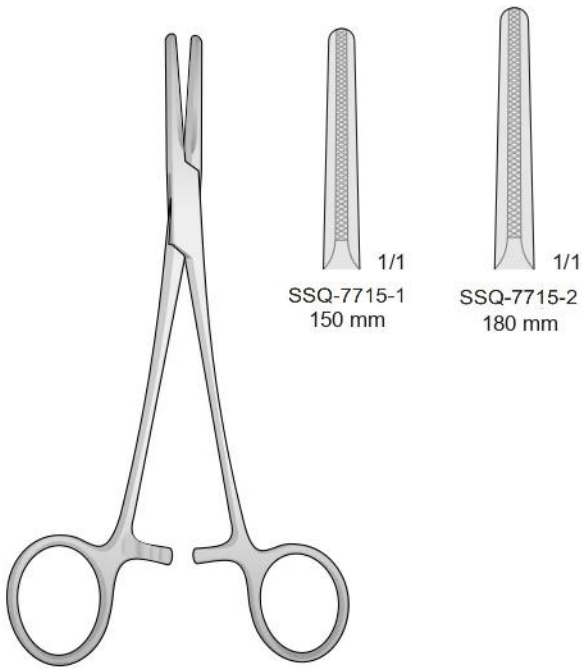

BAINBRIDGE
SSQ-7711
150 mm

SSQ-7712

Angiotribo - Druckklemmen
Angiotribes - Pinzas-clamps para presión progresiva

FERGUSON
SSQ-7713

SSQ-7714

SSQ-7714

SSQ-7715

SSQ-7716
180 mm