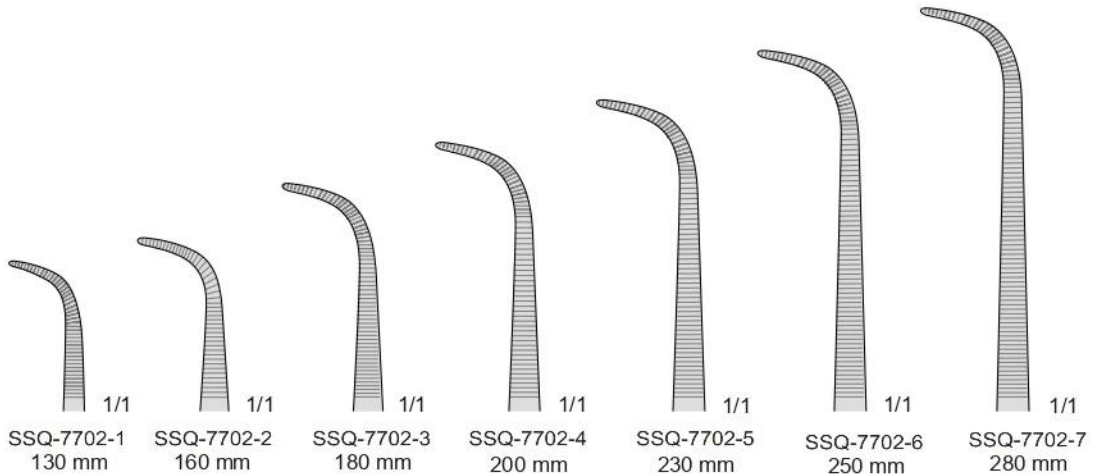

SSQ-7700
160 mm

ROCHESTER-PEAN
SSQ-7701
180 mm

GEMINI
SSQ-7702

SSQ-7703-1
180 mm

SSQ-7703-2
240 mm

CRAFOORD
SSQ-7703

SSQ-7704-1

SSQ-7704-2