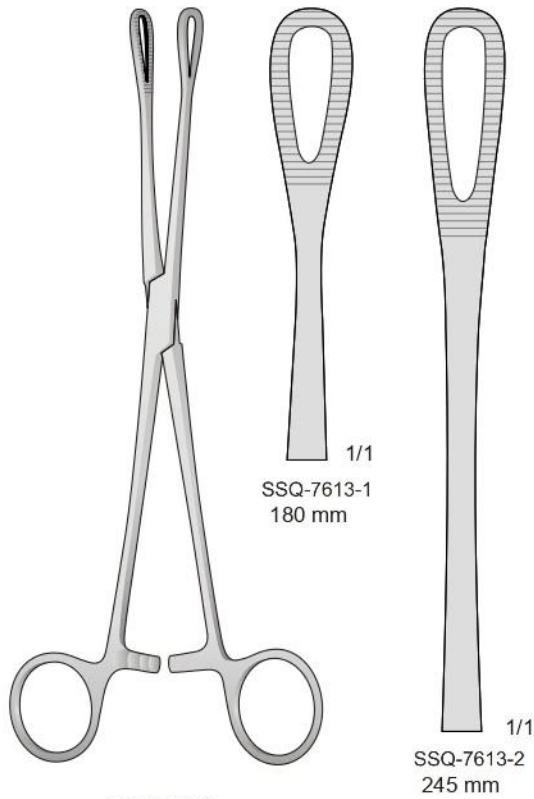

**Hemostatic Forceps
Towel Clamps**

COLLIN
SSQ-7601
260 mm

COLLIN
SSQ-7602
260 mm

Pinze Sinus
Sinus forceps
Sinus klemmen
Pinces à Sinus
Pinzas para seno

LISTER
SSQ-7603
150 mm

TERRIER
SSQ-7604
130 mm

JONES
SSQ-7605
150 mm

GROSS
SSQ-7606-1- 130 mm
SSQ-7606-2- 160 mm

PEAN-MURPHY
SSQ-7607

PEAN-MURPHY
SSQ-7608

FOERSTER-BALLENGER
SSQ-7609
180 mm

GROSS
SSQ-7610
200 mm

FOERSTER-BALLENGER
SSQ-7611
240 mm

FOERSTER-BALLENGER
SSQ-7612
240 mm

RAMPLEY
SSQ-7613

MAIER
SSQ-7614
245 mm

MAIER
SSQ-7615
265 mm

MAIER
SSQ-7616
265 mm

Gommini di ricambio 2 pezzi - Pair, Rubber jaws, only
 Paar, Gummipolster, Allein - Paire, mors en caotchouc, seuls
 Par, Bocas de goma, sueltas

SSQ-7617
140 mm

YOUNG
SSQ-7618
160 mm

Gommini di ricambio 2 pezzi - Pair, Rubber jaws, only
 Paar, Gummipolster, Allein - Paire, mors en caotchouc, seuls
 Par, Bocas de goma, sueltas

CHILD
SSQ-7619
240 mm