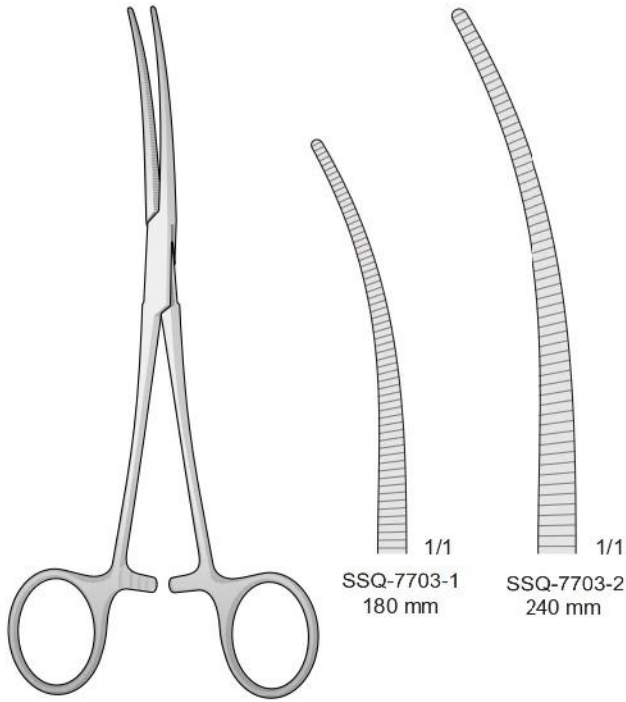

SSQ-7700
160 mm

ROCHESTER-PEAN
SSQ-7701
180 mm

GEMINI
SSQ-7702

SSQ-7703-1
180 mm

SSQ-7703-2
240 mm

CRAFOORD
SSQ-7703

SSQ-7704-1

SSQ-7704-2

SSQ-7704-3

SSQ-7704-4

SSQ-7704-5

RUMEL
SSQ-7704
240 mm

MIXTER
SSQ-7705

GRAY
SSQ-7706
220 mm

WIKSTROEM
SSQ-7707
205 mm

Pinze per tonsille
Tonsil forceps
Tonsillenklemmen
Pinces pour amygdales
Pinzas para amígdalas

BAINBRIDGE
SSQ-7711
150 mm

SSQ-7712

Angiotribo - Druckklemmen
Angiotribes - Pinzas-clamps para presión progresiva

FERGUSON
SSQ-7713

SSQ-7714

SSQ-7714

SSQ-7715

SSQ-7716
180 mm