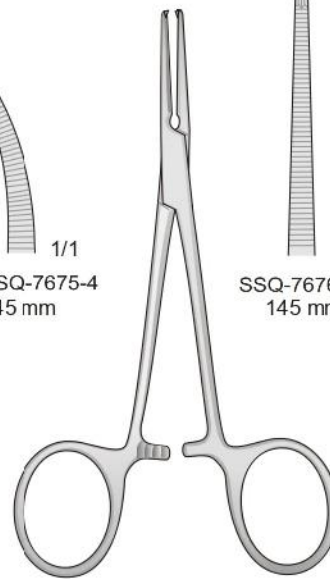

HALSTED
SSQ-7645
125 mm

HALSTED
SSQ-7646
125 mm

GIDEF
05-710
140 mm

PEAN
SSQ-7648
140 mm

CRILE
SSQ-7649
140 mm

CRILE
SSQ-7650
160 mm

Curve sul lato
Curved to side
Seitwärts gebogen
Courbes latérales
Curvas laterales

DANDY
SSQ-7651
140 mm

LERICHE
SSQ-7652
150 mm

LERICHE
SSQ-7653
150 mm

PEAN
SSQ-7674

PEAN
SSQ-7675

KOCHER
SSQ-7676

ROCHESTER-PEAN
SSQ-7677

KOCHER-OCHSNER
SSQ-7678