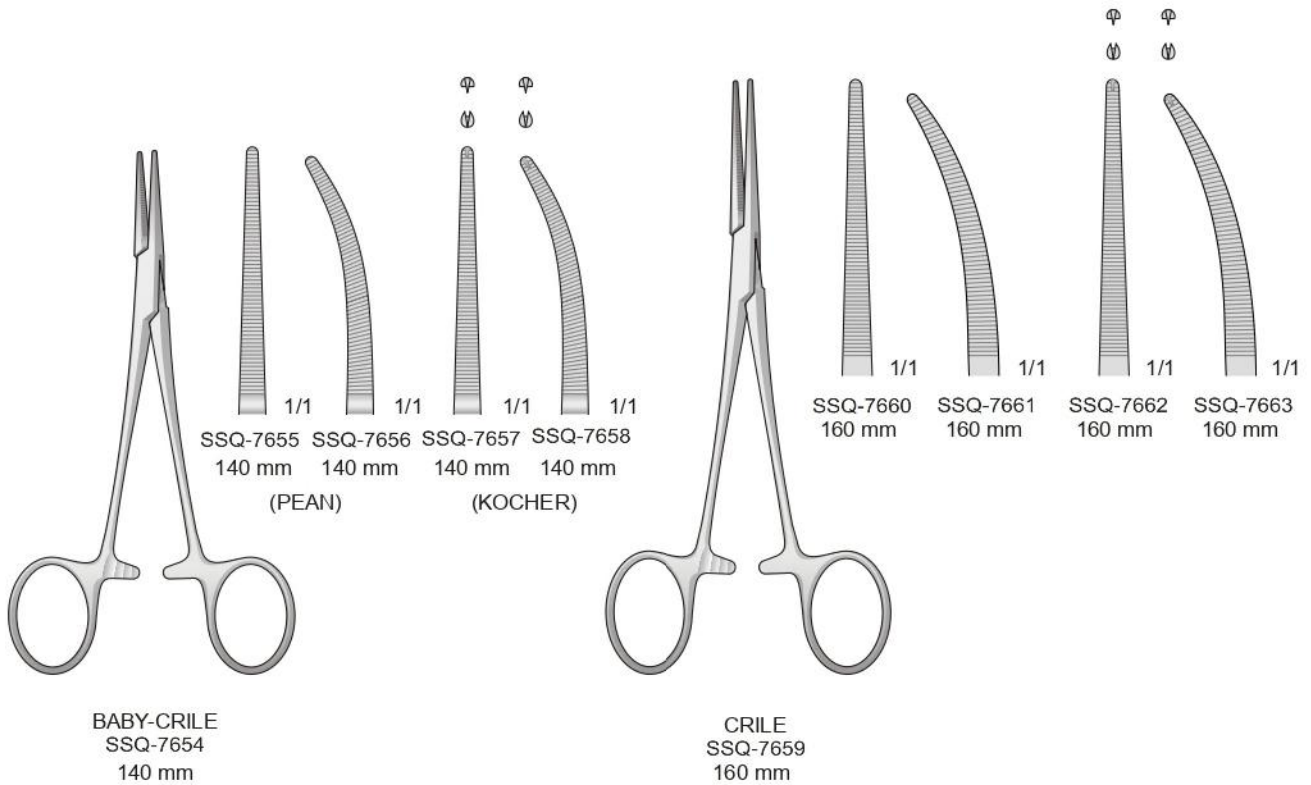

LERICHE
SSQ-7652
150 mm

LERICHE
SSQ-7653
150 mm