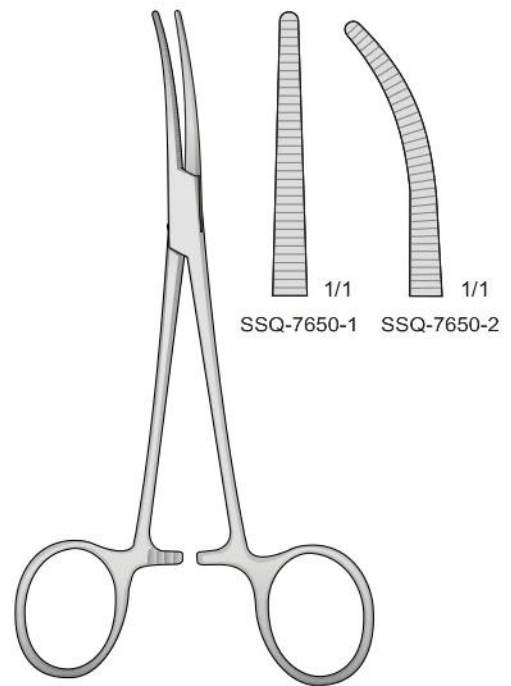

HALSTED
SSQ-7645
125 mm

HALSTED
SSQ-7646
125 mm

GIDEF
05-710
140 mm

PEAN
SSQ-7648
140 mm

CRILE
SSQ-7649
140 mm

CRILE
SSQ-7650
160 mm

Curve sul lato
Curved to side
Seitwärts gebogen
Courbes latérales
Curvas laterales