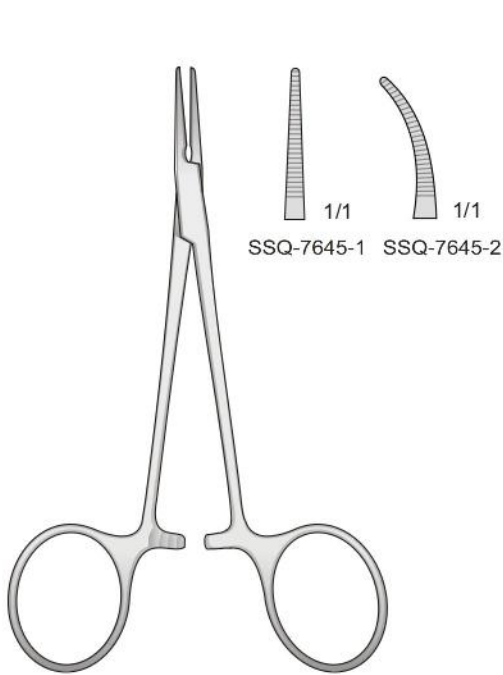

SSQ-7640-1 Ø 9 mm SSQ-7640-3 Ø 12 mm
SSQ-7640-2 Ø 14 mm SSQ-7640-4 Ø 17 mm
130 mm
SSQ-7640

HARTMANN-BABY-MOSQUITO
SSQ-7641
95 mm

MICRO-HALSTED
SSQ-7642

HALSTED-MOSQUITO
SSQ-7643
120 mm

HALSTED-MOSQUITO
SSQ-7644
120 mm

HALSTED
SSQ-7645
125 mm

HALSTED
SSQ-7646
125 mm

GIDEF
05-710
140 mm

PEAN
SSQ-7648
140 mm

CRILE
SSQ-7649
140 mm

CRILE
SSQ-7650
160 mm

Curve sul lato
Curved to side
Seitwärts gebogen
Courbes latérales
Curvas laterales