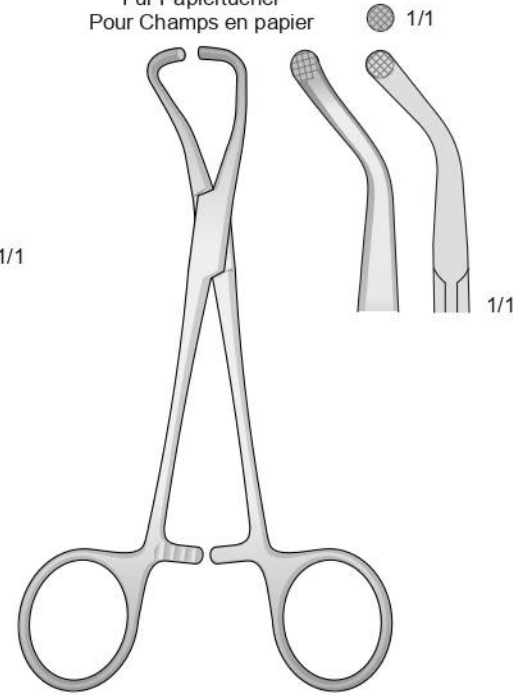

1/1

SSQ-7632-6
140 mm

LORNA
SSQ-7633
100 mm

Per teli di carta
For paper cloths
Für Papiertücher
Pour Champs en papier

SSQ-7634
115 mm

Per teli di carta
For paper cloths
Für Papiertücher
Pour Champs en papier