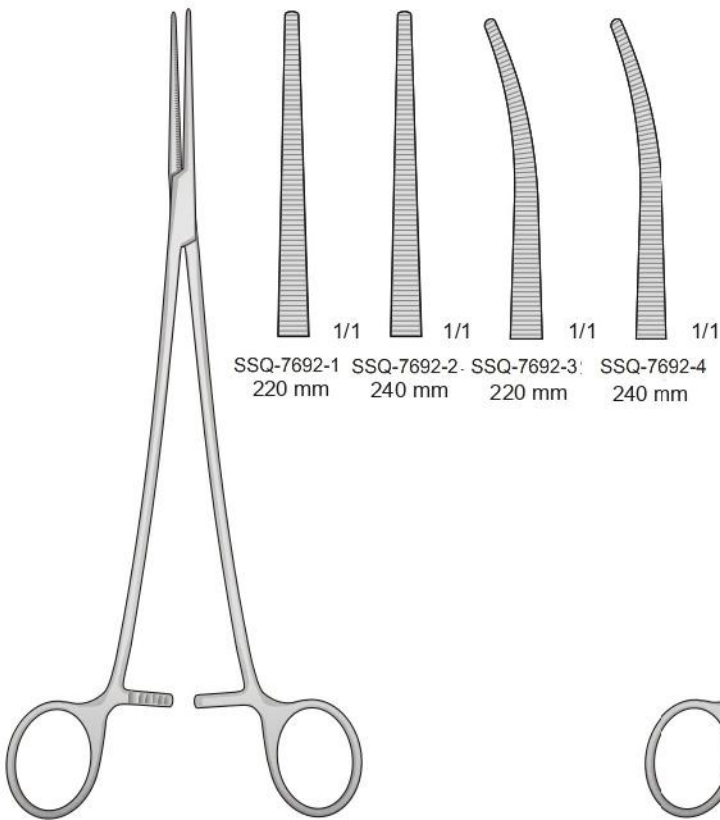

Pinza per peritoneo - Peritoneal clamps forceps
Pritoneum klemmen - Pincés-camps pour les péritoine
Pinzas-clamps para peritoneo

MIKULICZ
SSQ-7689
190 mm

HEISS
SSQ-7690

BENGOLEA
SSQ-7691

BENGOLEA
SSQ-7692