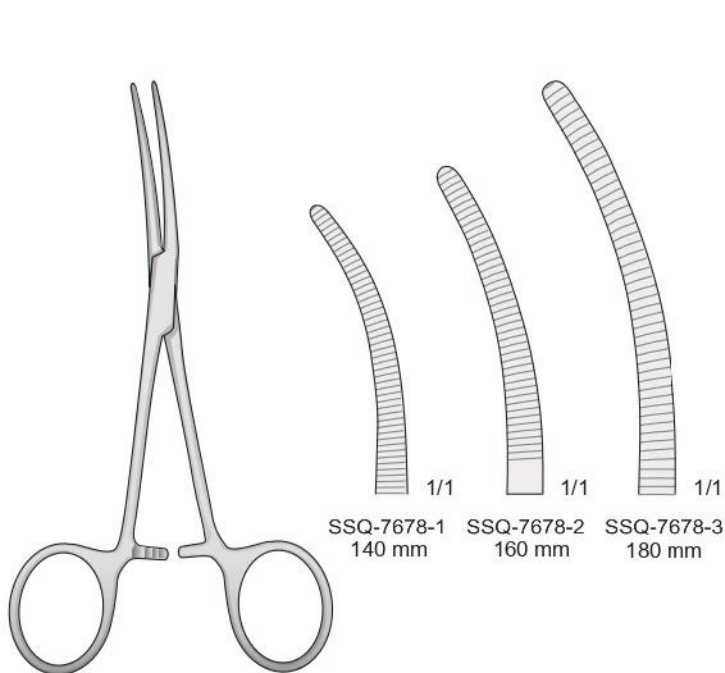

DANDY
SSQ-7651
140 mm

LERICHE
SSQ-7652
150 mm

LERICHE
SSQ-7653
150 mm

PEAN
SSQ-7674

PEAN
SSQ-7675

KOCHER
SSQ-7676

ROCHESTER-PEAN
SSQ-7677

KOCHER-OCHSNER
SSQ-7678