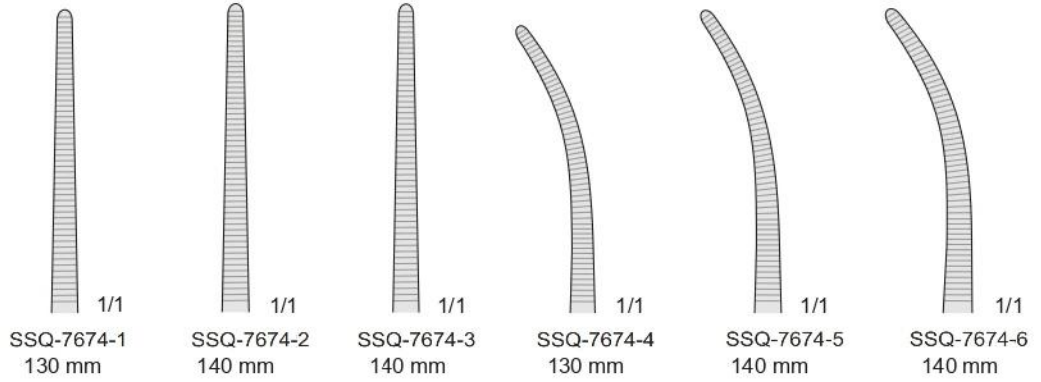

PEAN
SSQ-7675