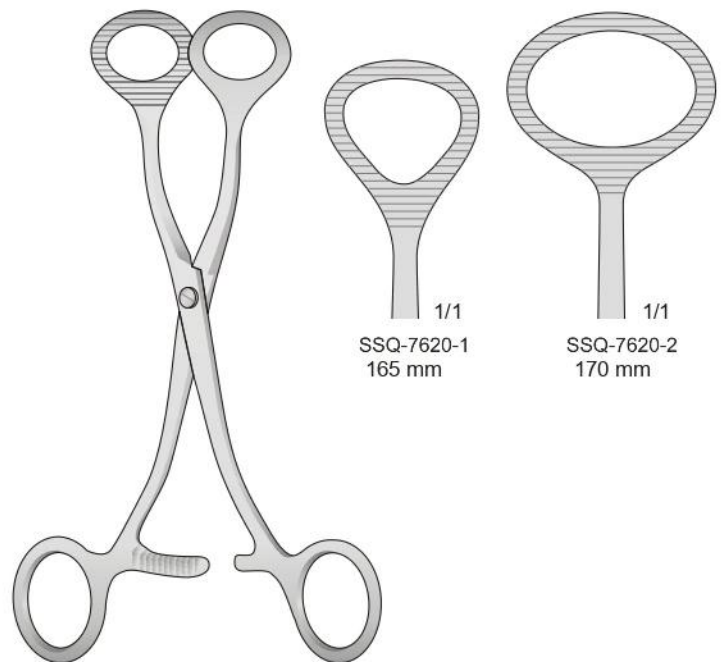

SSQ-7617
140 mm

YOUNG
SSQ-7618
160 mm

Gommini di ricambio 2 pezzi - Pair, Rubber jaws, only
 Paar, Gummipolster, Allein - Paire, mors en caotchouc, seuls
 Par, Bocas de goma, sueltas

CHILD
SSQ-7619
240 mm

COLLIN
SSQ-7620

SSQ-7620-1
165 mm

SSQ-7620-2
170 mm

Pinza per batuffoli e tamponi
Cotton swab-sponge holding forceps
Tupfer-Schwammzangen - Pincas à tampons et éponges
Pinzas para tampones porta esponjas