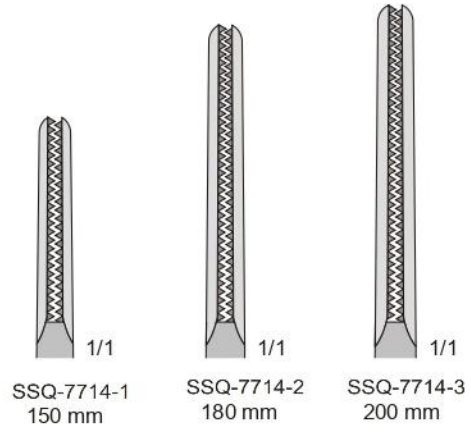

BAINBRIDGE
SSQ-7711
150 mm

SSQ-7712

Angiotribo - Druckklemmen
Angiotribes - Pinzas-clamps para presión progresiva

FERGUSON
SSQ-7713

SSQ-7714

SSQ-7714

SSQ-7715

SSQ-7716
180 mm