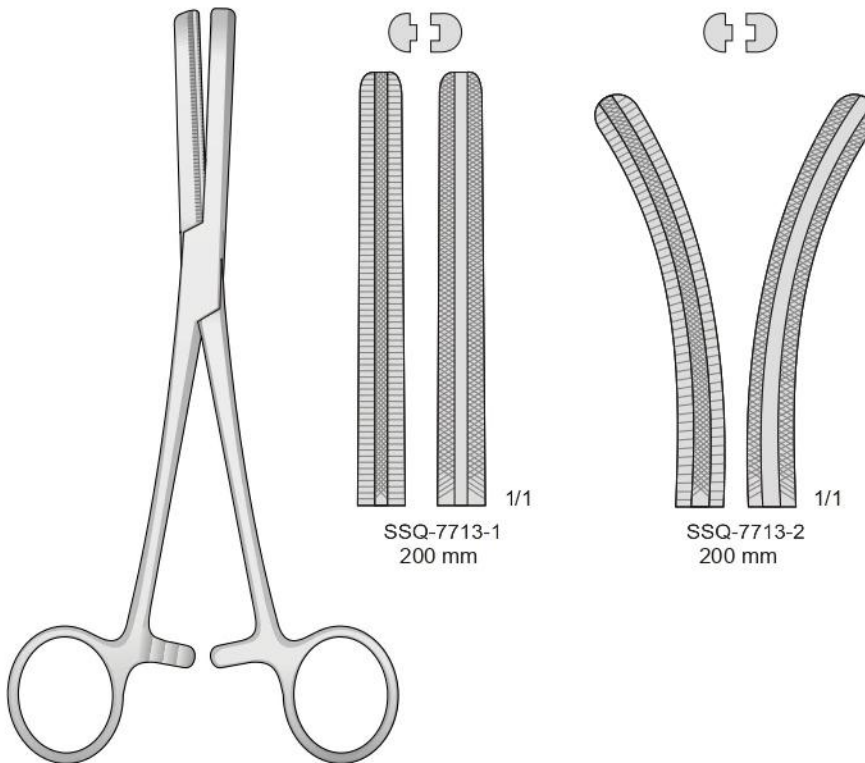

SSQ-7704-3

SSQ-7704-4

SSQ-7704-5

RUMEL
SSQ-7704
240 mm

MIXTER
SSQ-7705

GRAY
SSQ-7706
220 mm

WIKSTROEM
SSQ-7707
205 mm

Pinze per tonsille
Tonsil forceps
Tonsillenklemmen
Pinces pour amygdales
Pinzas para amígdalas

BAINBRIDGE
SSQ-7711
150 mm

SSQ-7712

Angiotribo - Druckklemmen
Angiotribes - Pinzas-clamps para presión progresiva

FERGUSON
SSQ-7713

SSQ-7714

SSQ-7714

SSQ-7715

SSQ-7716
180 mm