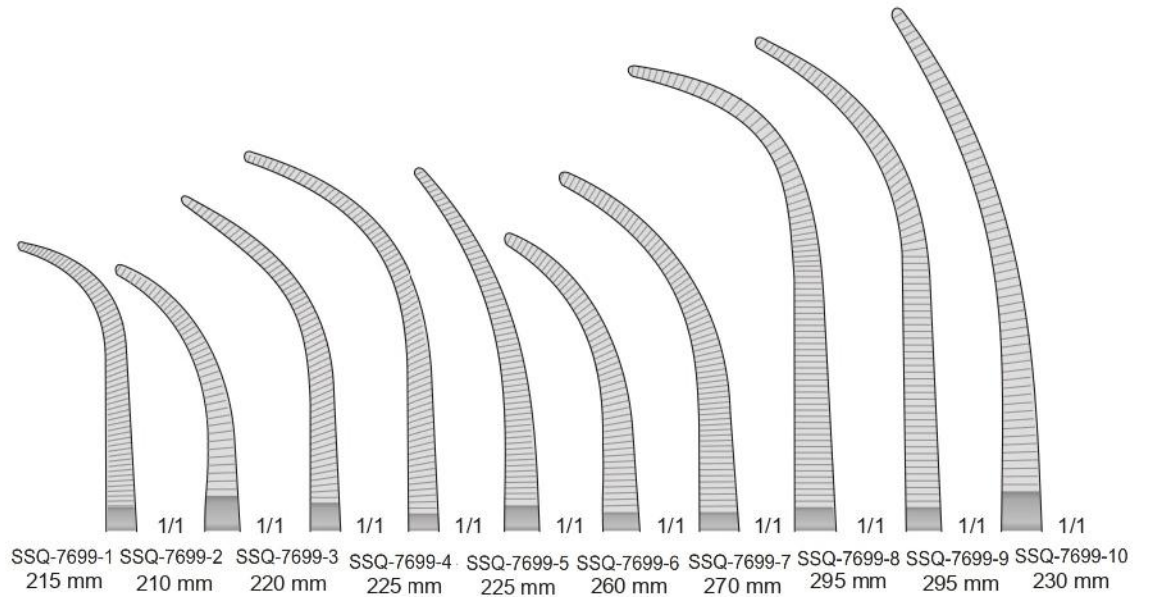

SSQ-7700
160 mm

ROCHESTER-PEAN
SSQ-7701
180 mm

GEMINI
SSQ-7702

SSQ-7703-1
180 mm

SSQ-7703-2
240 mm

CRAFOORD
SSQ-7703

SSQ-7704-1

SSQ-7704-2