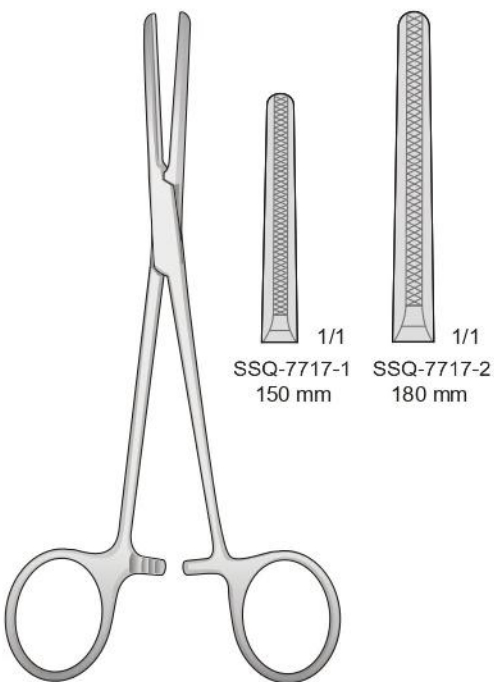

BAINBRIDGE
SSQ-7711
150 mm

SSQ-7712

Angiotribo - Druckklemmen
Angiotribes - Pinzas-clamps para presión progresiva

FERGUSON
SSQ-7713

SSQ-7714

SSQ-7714

SSQ-7715

SSQ-7716
180 mm