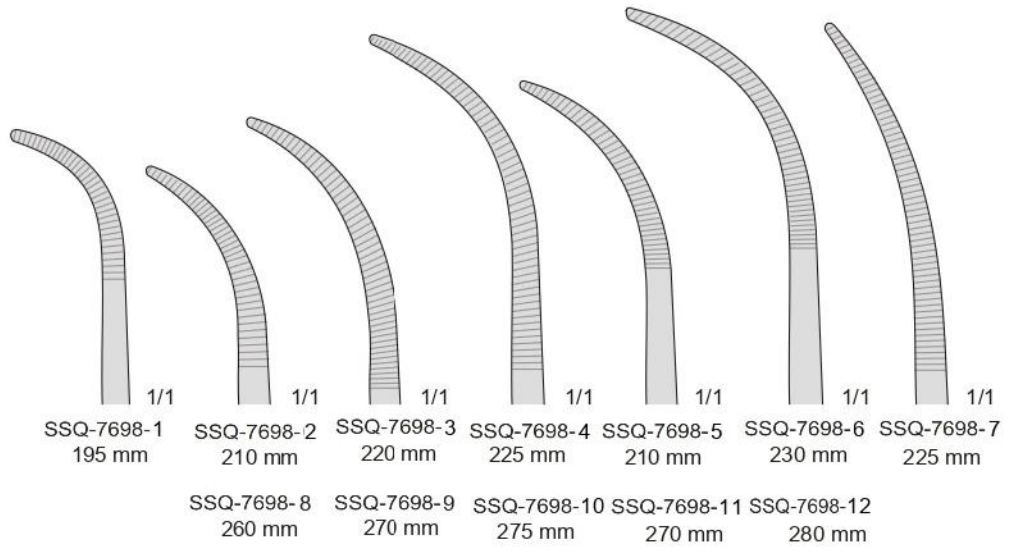

OVERHOLT
SSQ-7699