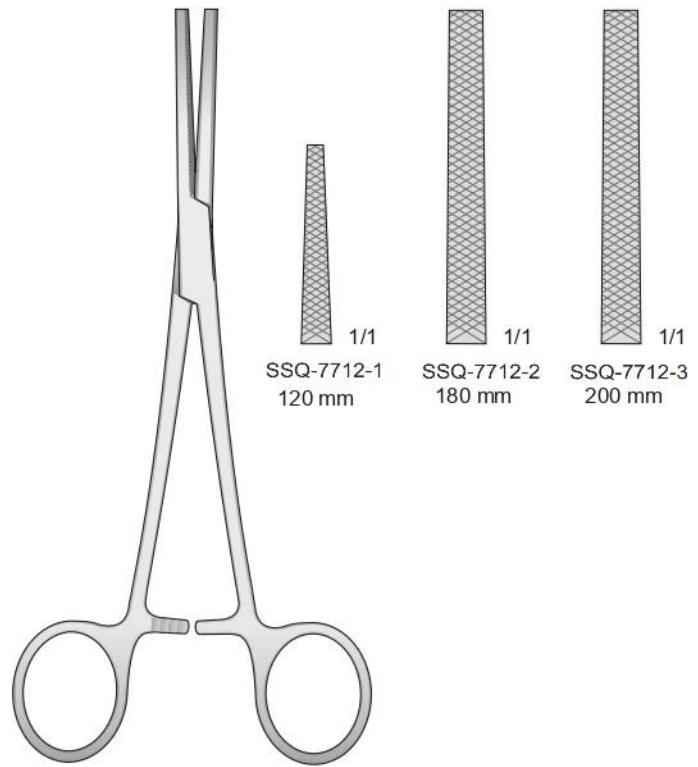

SSQ-7704-3

SSQ-7704-4

SSQ-7704-5

RUMEL
SSQ-7704
240 mm

MIXTER
SSQ-7705

GRAY
SSQ-7706
220 mm

WIKSTROEM
SSQ-7707
205 mm

Pinze per tonsille
Tonsil forceps
Tonsillenklemmen
Pinces pour amygdales
Pinzas para amígdalas

BAINBRIDGE
SSQ-7711
150 mm

SSQ-7712

Angiotribo - Druckklemmen
Angiotribes - Pinzas-clamps para presión progresiva

FERGUSON
SSQ-7713

SSQ-7714

SSQ-7714

SSQ-7715

SSQ-7716
180 mm