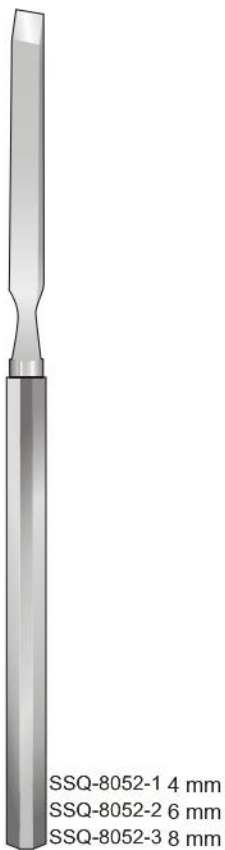

MEAD
SSQ-8001
200 mm

Coppia di teste di ricambio
Pair of spare faces
Paar Ersatzbacken
Paire de faces de rechange
Pareja de tapas intercambiables

MEAD
SSQ-8002
190 mm

Coppia di teste di ricambio
Pair of spare faces
Paar Ersatzbacken
Paire de faces de rechange
Pareja de tapas intercambiables

MEAD
SSQ-8003
190 mm

SSQ-8004
165 mm

LUCAE
SSQ-8005
190 mm

WILLIGER
SSQ-8006
240 mm

1 Lato piatto - 1 Lato convesso
1 Side flat - 1 Side convex
1 Seite flach - 1 Seite convex
1 Face plate - 1 Face convexe
1 Parte plana - 1 Parte convexa

Ø 30 mm - 240 g

COTTLE
SSQ-8007
185 mm

Ø 30 mm - 300 g

BERGMANN
SSQ-8008
235 mm

Ø 45 mm - 300 g

BERGMANN
SSQ-8009
245 mm

SSQ-8010
240 mm

OMBREDANNE
SSQ-8011
240 mm

COTTLE
SSQ-8047-1
180 mm

COTTLE
SSQ-8047-2
180 mm

COTTLE
SSQ-8047-3
180 mm

COTTLE
SSQ-8047-4
180 mm

COTTLE
SSQ-8047-5
180 mm

COTTLE
SSQ-8047-6
180 mm

COTTLE
SSQ-8047-7
180 mm

SSQ-8052
180 mm