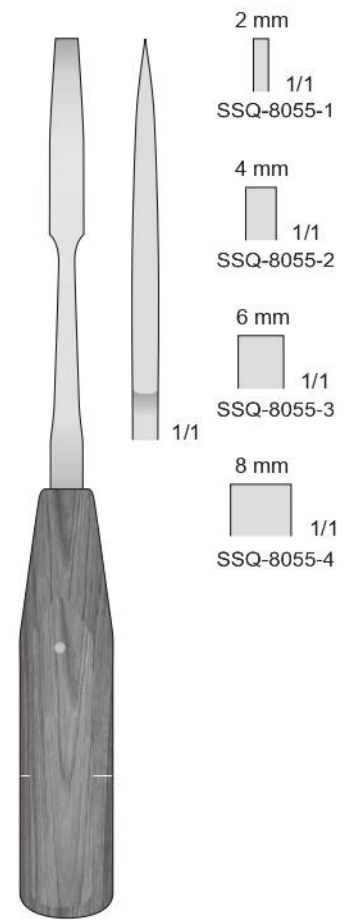

- SSQ-8044-1 8 mm
- SSQ-8044-2 13 mm
- SSQ-8044-3 18 mm
- SSQ-8044-4 25 mm
- SSQ-8044-5 30 mm
- SSQ-8044-6 38 mm

LAMBOTTE
SSQ-8043
250 mm

LAMBOTTE
SSQ-8044
250 mm

OBWEGESER
SSQ-8045
235 mm

MINI-LAMBOTTE
SSQ-8046
170 mm

COTTLE
SSQ-8047-1
180 mm

COTTLE
SSQ-8047-2
180 mm

COTTLE
SSQ-8047-3
180 mm

COTTLE
SSQ-8047-4
180 mm

COTTLE
SSQ-8047-5
180 mm

COTTLE
SSQ-8047-6
180 mm

COTTLE
SSQ-8047-7
180 mm

SSQ-8052
180 mm

SSQ-8053
180 mm

SSQ-8054
180 mm

MINI-LEXER
SSQ-8055
200 mm

TESSIER
SSQ-8063
160 mm

TESSIER
SSQ-8064
160 mm

TESSIER
SSQ-8065
200 mm

TESSIER
SSQ-8066
200 mm

Set completo di Set complete with Kompletset mit Set complet avec Set completo con		
1 Manico portalamo in ferrozell	4 Lame Fig. 1-2-3-4	1 Chiave ferma lama
1 With Ferrozell handle	4 Blades Fig. 1-2-3-4	-
1 Mit Ferrozellgriff	4 Klingen Fig. 1-2-3-4	-
1 Avec poignée en Ferrozell	4 Lames Fig. 1-2-3-4	-
1 Con mango de Ferrozell	4 Hojas Fig. 1-2-3-4	-