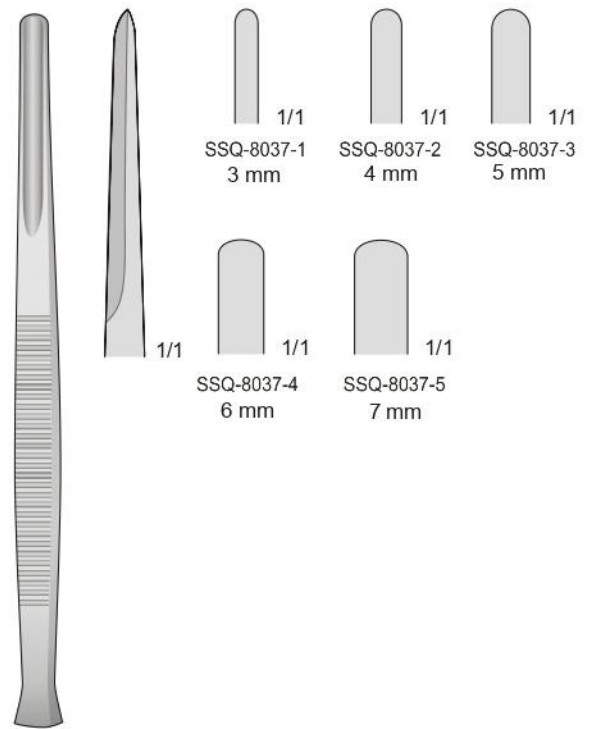

SSQ-8020
155 mm

SSQ-8021
155 mm

SSQ-8022
155 mm

SSQ-8023
155 mm

SSQ-8024
155 mm

SSQ-8025
155 mm

SSQ-8026
155 mm

SSQ-8027
160 mm

SSQ-8028
160 mm

SSQ-8029
160 mm

SSQ-8030
160 mm

SSQ-8031
160 mm

SSQ-8032
160 mm

FREER
SSQ-8033
160 mm

BUCKLEY
SSQ-8034
160 mm

BUCKLEY
SSQ-8035
160 mm

Osteotomi - Osteotomes
Osteotome - Ostéotomes - Osteótomos

PARTSCH
SSQ-8036
140 mm

Sgorbie - Gouges
Hohlmeissel - Gouges - Gubias

PARTSCH
SSQ-8037
140 mm

Osteotomi - Osteotomes
Osteotome - Ostéotomes - Osteótomos

SSQ-8038
140 mm

Sgorbie - Gouges
Hohlmeissel - Gouges - Gubias

SSQ-8039
140 mm

PARTSCH
SSQ-8040
170 mm

PARTSCH
SSQ-8041
170 mm

MINI-LAMBOTTE
SSQ-8042
125 mm

- SSQ-8043-1 4 mm
- SSQ-8043-2 8 mm
- SSQ-8043-3 10 mm
- SSQ-8043-4 13 mm
- SSQ-8043-5 15 mm
- SSQ-8043-6 18 mm
- SSQ-8043-7 20 mm
- SSQ-8043-8 25 mm
- SSQ-8043-9 30 mm
- SSQ-8043-10 38 mm
- SSQ-8043-11 44 mm
- SSQ-8043-12 50 mm