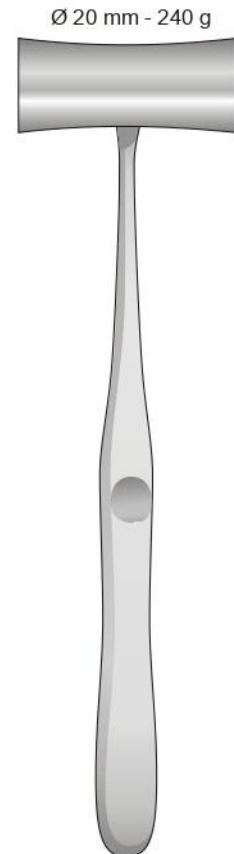

INTERNATIONAL

LET'S SHARE ABOUT SURGERY

***Mallet
Osteotome
Bone Chisel***

www.ssqintl.com

**Surgical
Instruments
Catalogue**

Coppia di teste di ricambio
Pair of spare faces
Paar Ersatzbacken
Paire de faces de rechange
Pareja de tapas intercambiables

MEAD
SSQ-8001
200 mm

Coppia di teste di ricambio
Pair of spare faces
Paar Ersatzbacken
Paire de faces de rechange
Pareja de tapas intercambiables

MEAD
SSQ-8002
190 mm

Coppia di teste di ricambio
Pair of spare faces
Paar Ersatzbacken
Paire de faces de rechange
Pareja de tapas intercambiables

MEAD
SSQ-8003
190 mm

SSQ-8004
165 mm

LUCAE
SSQ-8005
190 mm

WILLIGER
SSQ-8006
240 mm

1 Lato piatto - 1 Lato convesso
1 Side flat - 1 Side convex
1 Seite flach - 1 Seite convex
1 Face plate - 1 Face convexe
1 Parte plana - 1 Parte convexa

Ø 30 mm - 240 g

COTTLE
SSQ-8007
185 mm

Ø 30 mm - 300 g

BERGMANN
SSQ-8008
235 mm

Ø 45 mm - 300 g

BERGMANN
SSQ-8009
245 mm

SSQ-8010
240 mm

OMBREDANNE
SSQ-8011
240 mm