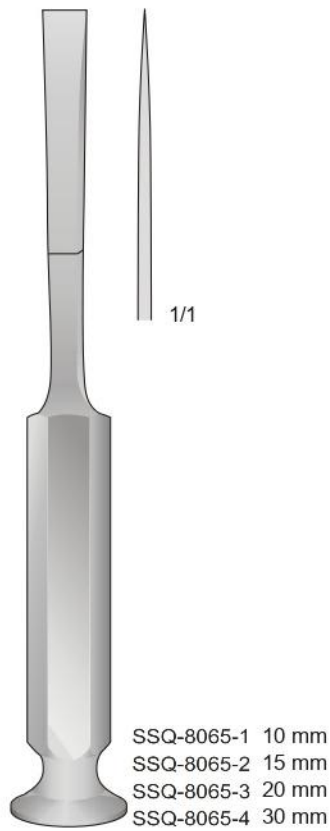

Ø 30 mm - 240 g

COTTLE
SSQ-8007
185 mm

Ø 30 mm - 300 g

BERGMANN
SSQ-8008
235 mm

Ø 45 mm - 300 g

BERGMANN
SSQ-8009
245 mm

SSQ-8010
240 mm

OMBREDANNE
SSQ-8011
240 mm

- SSQ-8044-1 8 mm
- SSQ-8044-2 13 mm
- SSQ-8044-3 18 mm
- SSQ-8044-4 25 mm
- SSQ-8044-5 30 mm
- SSQ-8044-6 38 mm

LAMBOTTE
SSQ-8043
250 mm

LAMBOTTE
SSQ-8044
250 mm

OBWEGESER
SSQ-8045
235 mm

MINI-LAMBOTTE
SSQ-8046
170 mm

SSQ-8053
180 mm

SSQ-8054
180 mm

MINI-LEXER
SSQ-8055
200 mm

TESSIER
SSQ-8063
160 mm

TESSIER
SSQ-8064
160 mm

TESSIER
SSQ-8065
200 mm

TESSIER
SSQ-8066
200 mm

Set completo di Set complete with Kompletset mit Set complet avec Set completo con		
1 Manico portalamo in ferrozell	4 Lame Fig. 1-2-3-4	1 Chiave ferma lama
1 With Ferrozell handle	4 Blades Fig. 1-2-3-4	-
1 Mit Ferrozellgriff	4 Klingen Fig. 1-2-3-4	-
1 Avec poignée en Ferrozell	4 Lames Fig. 1-2-3-4	-
1 Con mango de Ferrozell	4 Hojas Fig. 1-2-3-4	-

SSQ-8067
190 mm

SSQ-8068
90 mm

- SSQ-8069-1 4 mm
- SSQ-8069-2 6 mm
- SSQ-8069-3 8 mm
- SSQ-8069-4 10 mm
- SSQ-8069-5 12 mm

MINI-LEXER
SSQ-8069
180 mm

- SSQ-8070-1 4 mm
- SSQ-8070-2 6 mm
- SSQ-8070-3 8 mm
- SSQ-8070-4 10 mm
- SSQ-8070-5 12 mm