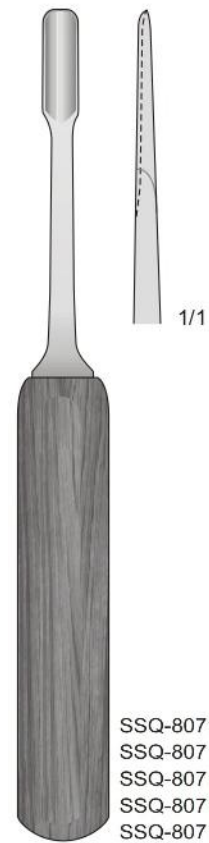

- SSQ-8071-1 4 mm
- SSQ-8071-2 6 mm
- SSQ-8071-3 8 mm
- SSQ-8071-4 10 mm
- SSQ-8071-5 12 mm