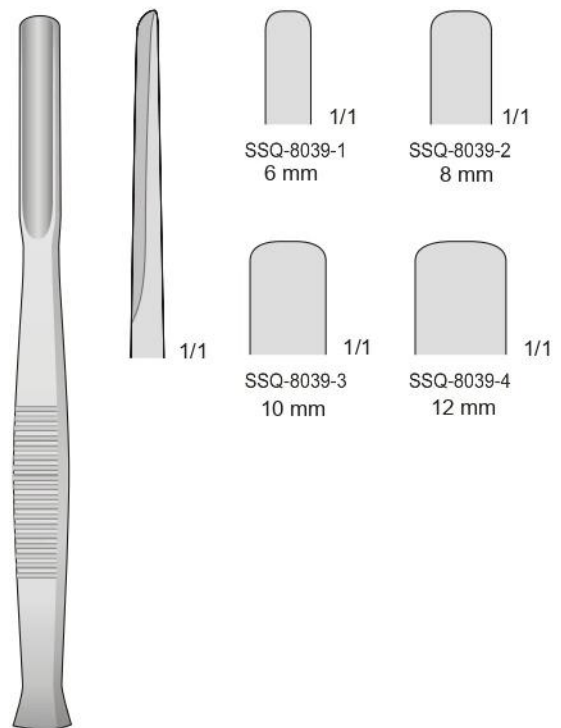

Osteotomi - Osteotomes
Osteotome - Ostéotomes - Osteótomos

PARTSCH
SSQ-8036
140 mm

Sgorbie - Gouges
Hohlmeissel - Gouges - Gubias

PARTSCH
SSQ-8037
140 mm

Osteotomi - Osteotomes
Osteotome - Ostéotomes - Osteótomos

SSQ-8038
140 mm

Sgorbie - Gouges
Hohlmeissel - Gouges - Gubias

SSQ-8039
140 mm

PARTSCH
SSQ-8040
170 mm

PARTSCH
SSQ-8041
170 mm

MINI-LAMBOTTE
SSQ-8042
125 mm

- SSQ-8043-1 4 mm
- SSQ-8043-2 8 mm
- SSQ-8043-3 10 mm
- SSQ-8043-4 13 mm
- SSQ-8043-5 15 mm
- SSQ-8043-6 18 mm
- SSQ-8043-7 20 mm
- SSQ-8043-8 25 mm
- SSQ-8043-9 30 mm
- SSQ-8043-10 38 mm
- SSQ-8043-11 44 mm
- SSQ-8043-12 50 mm