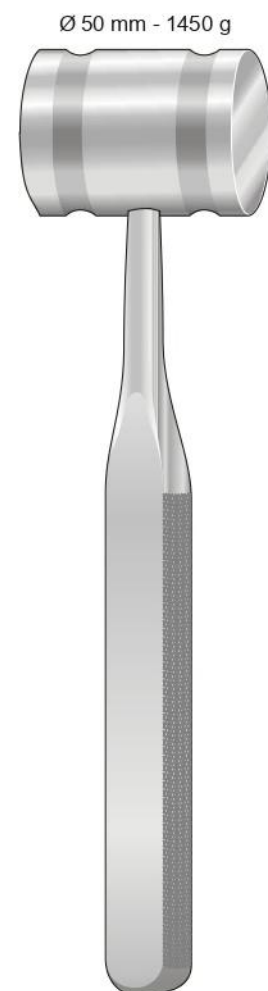

MEAD
SSQ-8001
200 mm

Coppia di teste di ricambio
Pair of spare faces
Paar Ersatzbacken
Paire de faces de rechange
Pareja de tapas intercambiables

MEAD
SSQ-8002
190 mm

Coppia di teste di ricambio
Pair of spare faces
Paar Ersatzbacken
Paire de faces de rechange
Pareja de tapas intercambiables

MEAD
SSQ-8003
190 mm

SSQ-8004
165 mm

LUCAE
SSQ-8005
190 mm

WILLIGER
SSQ-8006
240 mm

1 Lato piatto - 1 Lato convesso
1 Side flat - 1 Side convex
1 Seite flach - 1 Seite convex
1 Face plate - 1 Face convexe
1 Parte plana - 1 Parte convexa

Ø 30 mm - 240 g

COTTLE
SSQ-8007
185 mm

Ø 30 mm - 300 g

BERGMANN
SSQ-8008
235 mm

Ø 45 mm - 300 g

BERGMANN
SSQ-8009
245 mm

SSQ-8010
240 mm

OMBREDANNE
SSQ-8011
240 mm

HEAT
SSQ-8012
185 mm

SSQ-8013
190 mm

SSQ-8014
200 mm

SSQ-8015
260 mm

SSQ-8016
270 mm

CASPAR
SSQ-8017
200 mm

SSQ-8018
200 mm

SYPERT
SSQ-8019
290 mm