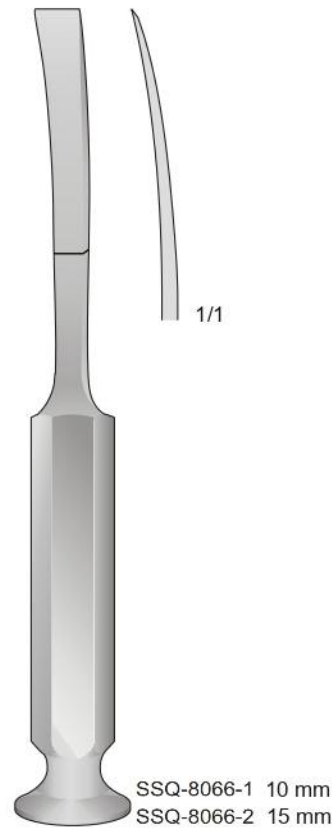

SSQ-8038
140 mm

Sgorbie - Gouges
Hohlmeissel - Gouges - Gubias

SSQ-8039
140 mm

PARTSCH
SSQ-8040
170 mm

PARTSCH
SSQ-8041
170 mm

MINI-LAMBOTTE
SSQ-8042
125 mm

- SSQ-8043-1 4 mm
- SSQ-8043-2 8 mm
- SSQ-8043-3 10 mm
- SSQ-8043-4 13 mm
- SSQ-8043-5 15 mm
- SSQ-8043-6 18 mm
- SSQ-8043-7 20 mm
- SSQ-8043-8 25 mm
- SSQ-8043-9 30 mm
- SSQ-8043-10 38 mm
- SSQ-8043-11 44 mm
- SSQ-8043-12 50 mm

- SSQ-8044-1 8 mm
- SSQ-8044-2 13 mm
- SSQ-8044-3 18 mm
- SSQ-8044-4 25 mm
- SSQ-8044-5 30 mm
- SSQ-8044-6 38 mm

LAMBOTTE
SSQ-8043
250 mm

LAMBOTTE
SSQ-8044
250 mm

OBWEGESER
SSQ-8045
235 mm

MINI-LAMBOTTE
SSQ-8046
170 mm

SSQ-8053
180 mm

SSQ-8054
180 mm

MINI-LEXER
SSQ-8055
200 mm

TESSIER
SSQ-8063
160 mm

TESSIER
SSQ-8064
160 mm

TESSIER
SSQ-8065
200 mm

TESSIER
SSQ-8066
200 mm

Set completo di Set complete with Kompletset mit Set complet avec Set completo con		
1 Manico portalamo in ferrozell	4 Lame Fig. 1-2-3-4	1 Chiave ferma lama
1 With Ferrozell handle	4 Blades Fig. 1-2-3-4	-
1 Mit Ferrozellgriff	4 Klingen Fig. 1-2-3-4	-
1 Avec poignée en Ferrozell	4 Lames Fig. 1-2-3-4	-
1 Con mango de Ferrozell	4 Hojas Fig. 1-2-3-4	-

SSQ-8067
190 mm

SSQ-8068
90 mm

- SSQ-8069-1 4 mm
- SSQ-8069-2 6 mm
- SSQ-8069-3 8 mm
- SSQ-8069-4 10 mm
- SSQ-8069-5 12 mm

MINI-LEXER
SSQ-8069
180 mm

- SSQ-8070-1 4 mm
- SSQ-8070-2 6 mm
- SSQ-8070-3 8 mm
- SSQ-8070-4 10 mm
- SSQ-8070-5 12 mm