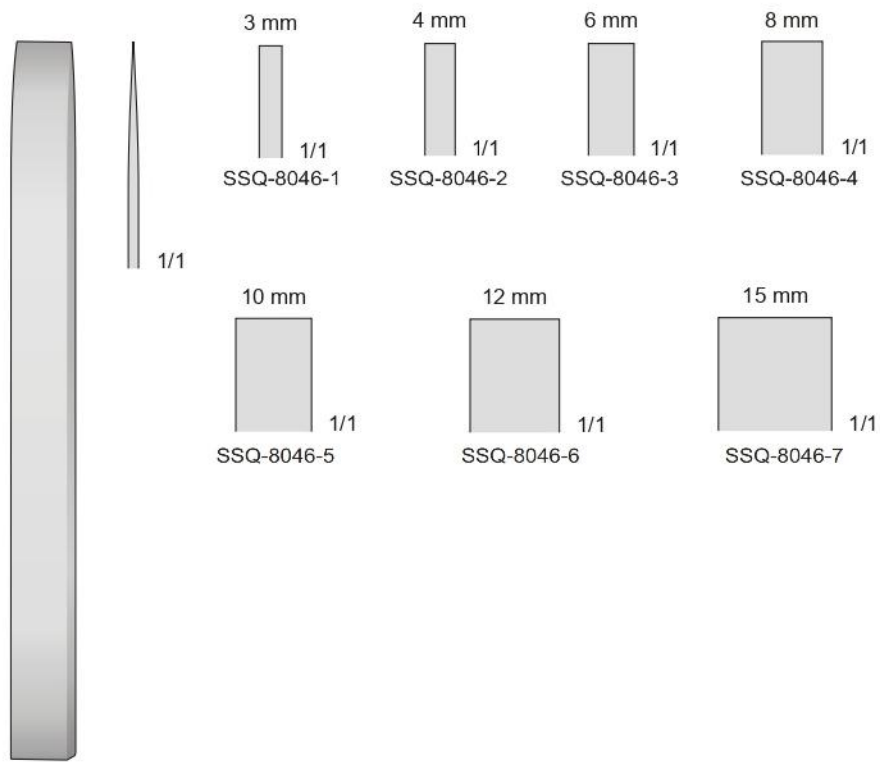

MINI-LAMBOTTE
SSQ-8046
170 mm