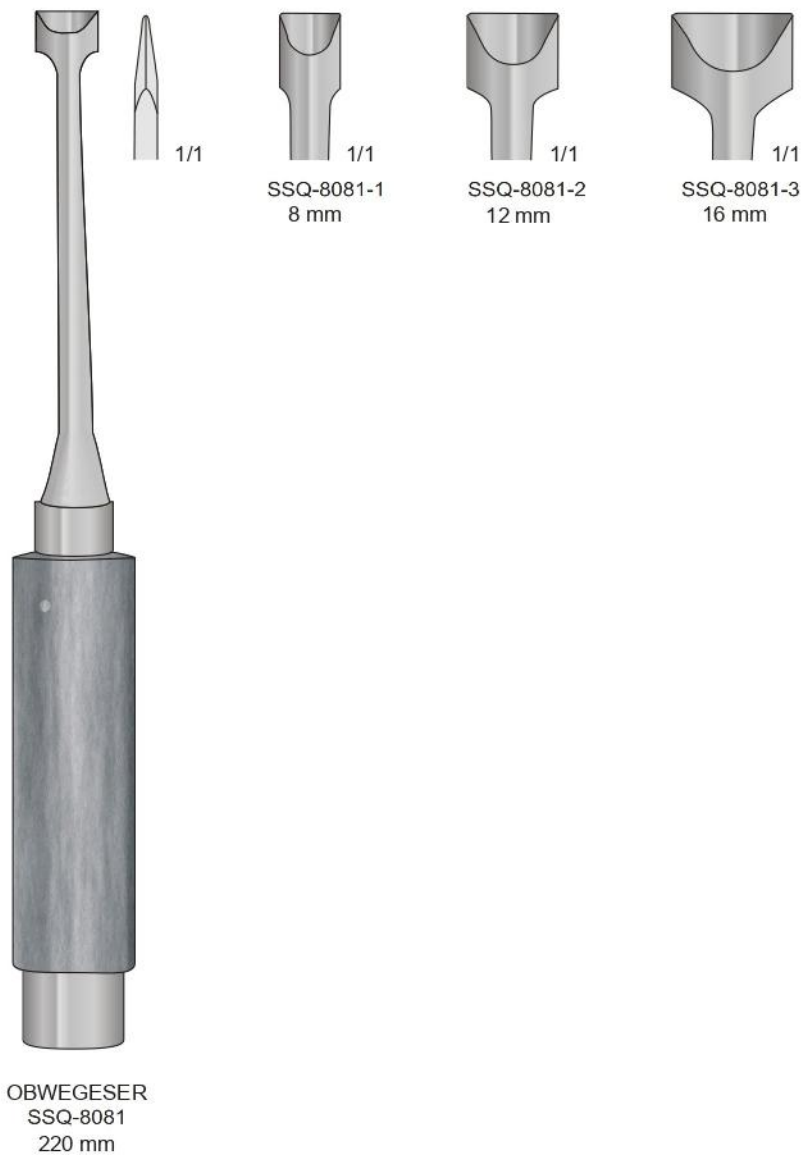

SSQ-8067
190 mm

SSQ-8068
90 mm

- SSQ-8069-1 4 mm
- SSQ-8069-2 6 mm
- SSQ-8069-3 8 mm
- SSQ-8069-4 10 mm
- SSQ-8069-5 12 mm

MINI-LEXER
SSQ-8069
180 mm

- SSQ-8070-1 4 mm
- SSQ-8070-2 6 mm
- SSQ-8070-3 8 mm
- SSQ-8070-4 10 mm
- SSQ-8070-5 12 mm

MINI-LEXER
SSQ-8070
180 mm

- SSQ-8071-1 4 mm
- SSQ-8071-2 6 mm
- SSQ-8071-3 8 mm
- SSQ-8071-4 10 mm
- SSQ-8071-5 12 mm

LEXER
SSQ-8071
180 mm

Sgorbie - Gouges
Hohlmeissel - Gouges - Gubias

Manufacturer & Exporter Of Surgical Instruments.