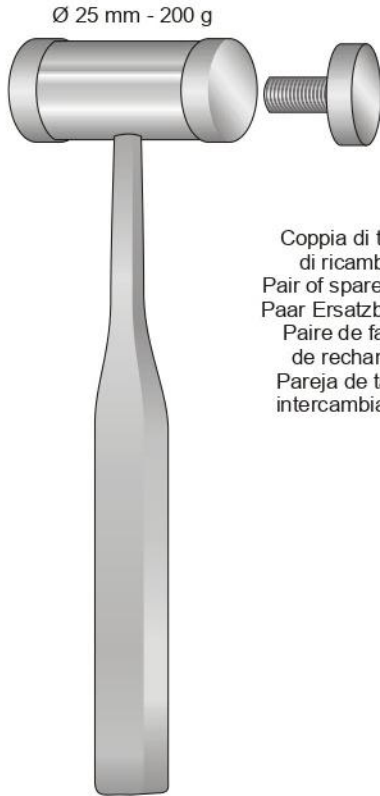

INTERNATIONAL

LET'S SHARE ABOUT SURGERY

***Mallet
Osteotome
Bone Chisel***

www.ssqintl.com

**Surgical
Instruments
Catalogue**

Coppia di teste di ricambio
Pair of spare faces
Paar Ersatzbacken
Paire de faces de rechange
Pareja de tapas intercambiables

MEAD
SSQ-8001
200 mm

Coppia di teste di ricambio
Pair of spare faces
Paar Ersatzbacken
Paire de faces de rechange
Pareja de tapas intercambiables

MEAD
SSQ-8002
190 mm

Coppia di teste di ricambio
Pair of spare faces
Paar Ersatzbacken
Paire de faces de rechange
Pareja de tapas intercambiables

MEAD
SSQ-8003
190 mm

SSQ-8004
165 mm

LUCAE
SSQ-8005
190 mm

WILLIGER
SSQ-8006
240 mm

1 Lato piatto - 1 Lato convesso
1 Side flat - 1 Side convex
1 Seite flach - 1 Seite convex
1 Face plate - 1 Face convexe
1 Parte plana - 1 Parte convexa

Ø 30 mm - 240 g

COTTLE
SSQ-8007
185 mm

Ø 30 mm - 300 g

BERGMANN
SSQ-8008
235 mm

Ø 45 mm - 300 g

BERGMANN
SSQ-8009
245 mm

SSQ-8010
240 mm

OMBREDANNE
SSQ-8011
240 mm