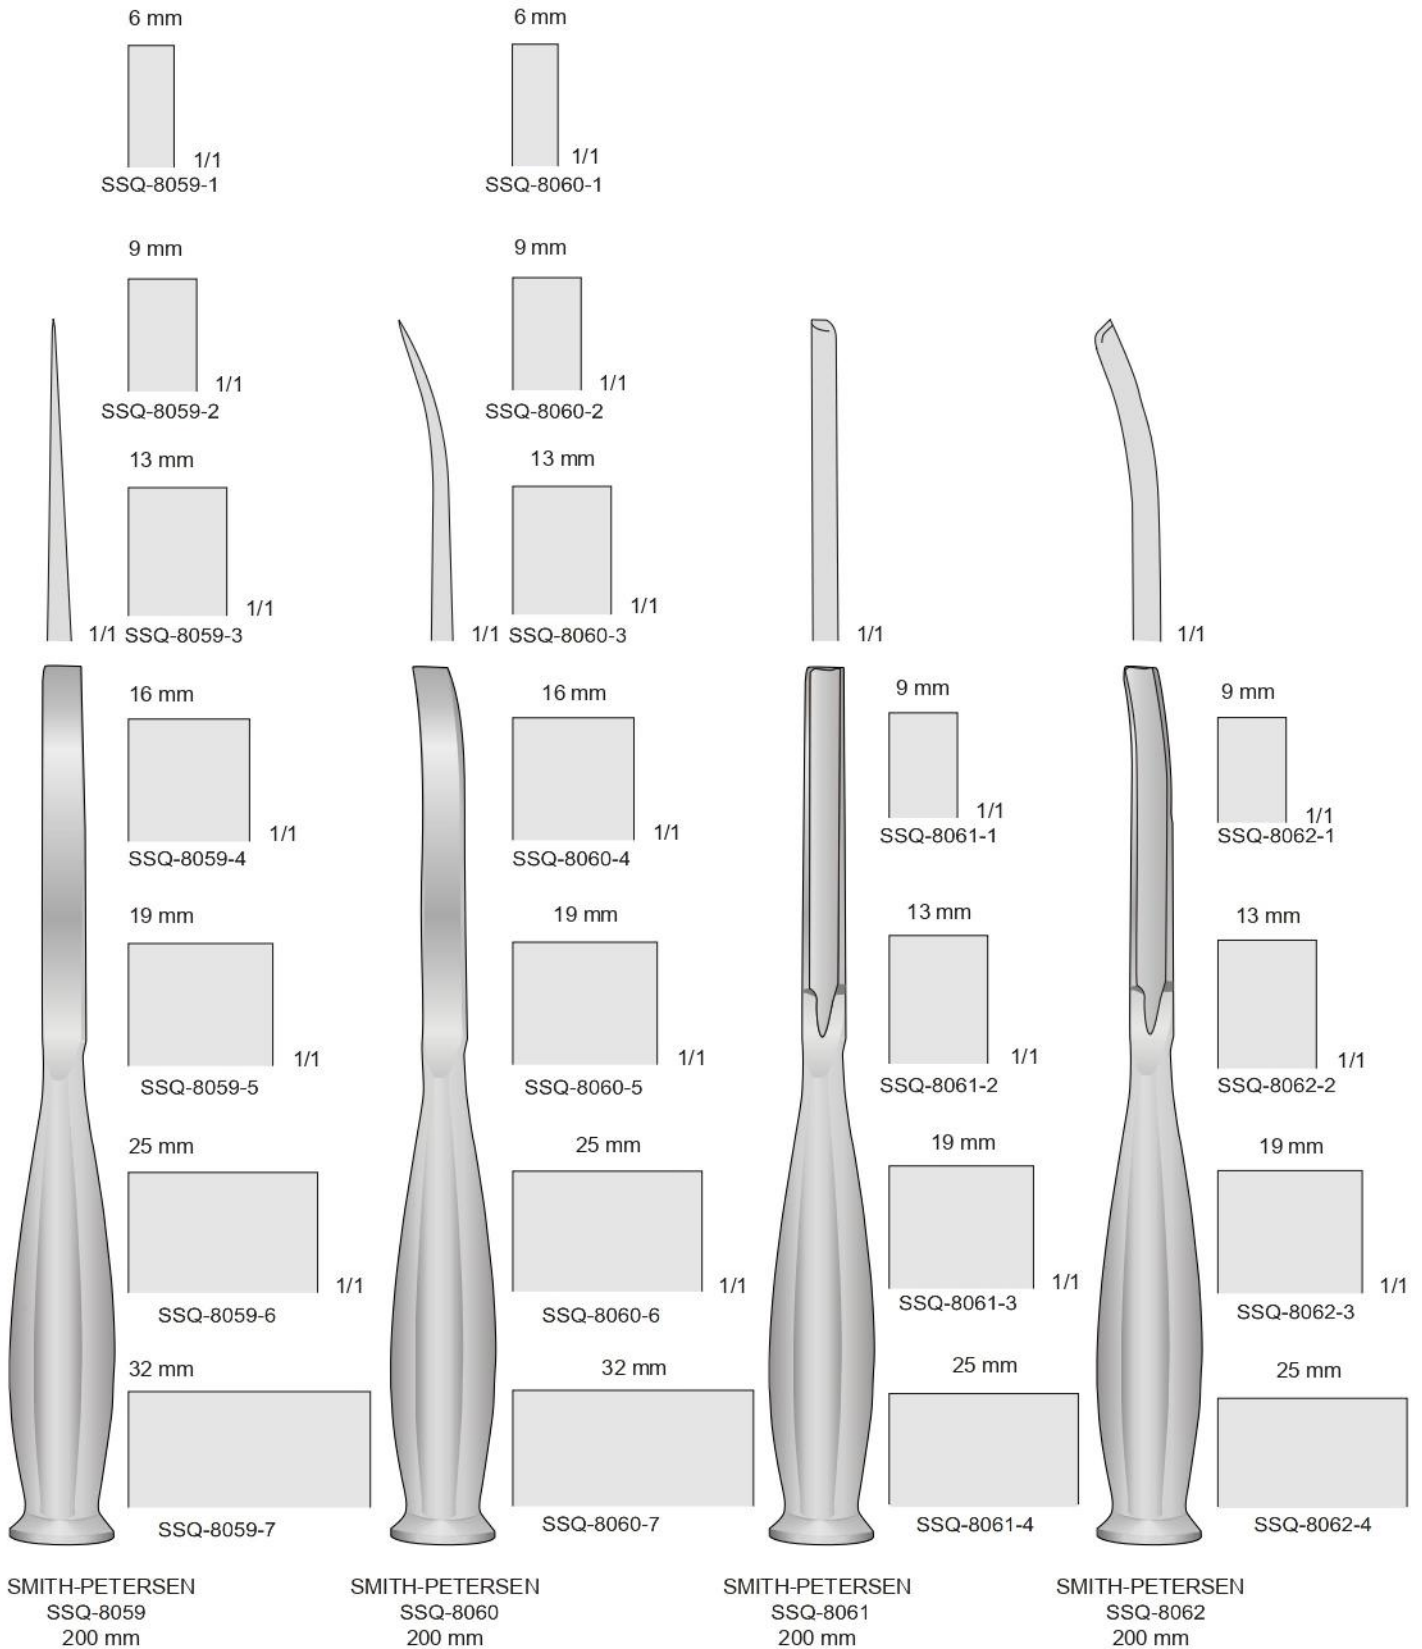

COTTLE
SSQ-8047-1
180 mm

COTTLE
SSQ-8047-2
180 mm

COTTLE
SSQ-8047-3
180 mm

COTTLE
SSQ-8047-4
180 mm

COTTLE
SSQ-8047-5
180 mm

COTTLE
SSQ-8047-6
180 mm

COTTLE
SSQ-8047-7
180 mm

SSQ-8052
180 mm

SSQ-8053
180 mm

SSQ-8054
180 mm

MINI-LEXER
SSQ-8055
200 mm

TESSIER
SSQ-8063
160 mm

TESSIER
SSQ-8064
160 mm

TESSIER
SSQ-8065
200 mm

TESSIER
SSQ-8066
200 mm

Set completo di Set complete with Kompletset mit Set complet avec Set completo con		
1 Manico portalamo in ferrozell	4 Lame Fig. 1-2-3-4	1 Chiave ferma lama
1 With Ferrozell handle	4 Blades Fig. 1-2-3-4	-
1 Mit Ferrozellgriff	4 Klingen Fig. 1-2-3-4	-
1 Avec poignée en Ferrozell	4 Lames Fig. 1-2-3-4	-
1 Con mango de Ferrozell	4 Hojas Fig. 1-2-3-4	-

SSQ-8067
190 mm

SSQ-8068
90 mm

- SSQ-8069-1 4 mm
- SSQ-8069-2 6 mm
- SSQ-8069-3 8 mm
- SSQ-8069-4 10 mm
- SSQ-8069-5 12 mm

MINI-LEXER
SSQ-8069
180 mm

- SSQ-8070-1 4 mm
- SSQ-8070-2 6 mm
- SSQ-8070-3 8 mm
- SSQ-8070-4 10 mm
- SSQ-8070-5 12 mm