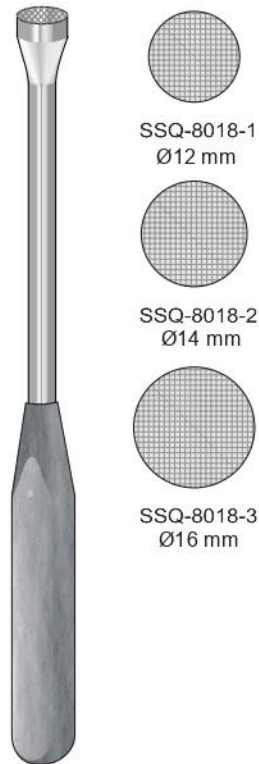

MEAD
SSQ-8001
200 mm

Coppia di teste di ricambio
Pair of spare faces
Paar Ersatzbacken
Paire de faces de rechange
Pareja de tapas intercambiables

MEAD
SSQ-8002
190 mm

Coppia di teste di ricambio
Pair of spare faces
Paar Ersatzbacken
Paire de faces de rechange
Pareja de tapas intercambiables

MEAD
SSQ-8003
190 mm

SSQ-8004
165 mm

LUCAE
SSQ-8005
190 mm

WILLIGER
SSQ-8006
240 mm

1 Lato piatto - 1 Lato convesso
1 Side flat - 1 Side convex
1 Seite flach - 1 Seite convex
1 Face plate - 1 Face convexe
1 Parte plana - 1 Parte convexa

Ø 30 mm - 240 g

COTTLE
SSQ-8007
185 mm

Ø 30 mm - 300 g

BERGMANN
SSQ-8008
235 mm

Ø 45 mm - 300 g

BERGMANN
SSQ-8009
245 mm

SSQ-8010
240 mm

OMBREDANNE
SSQ-8011
240 mm

HEAT
SSQ-8012
185 mm

SSQ-8013
190 mm

SSQ-8014
200 mm

SSQ-8015
260 mm

SSQ-8016
270 mm

CASPAR
SSQ-8017
200 mm

SSQ-8018
200 mm

SYPERT
SSQ-8019
290 mm