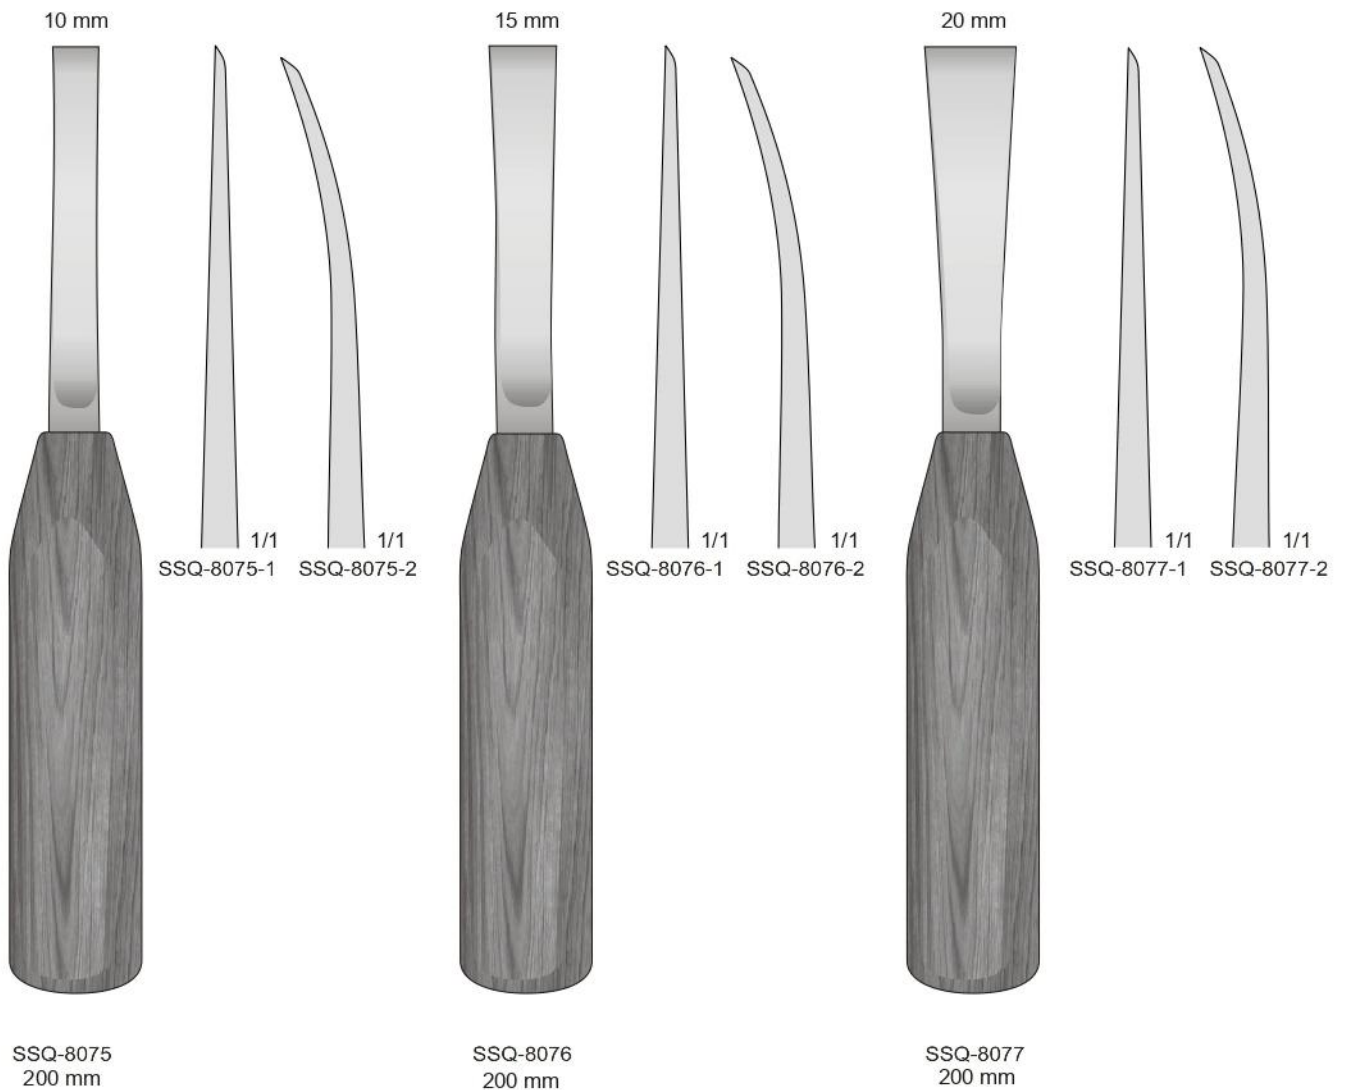

SSQ-8053
180 mm

SSQ-8054
180 mm

MINI-LEXER
SSQ-8055
200 mm

TESSIER
SSQ-8063
160 mm

TESSIER
SSQ-8064
160 mm

TESSIER
SSQ-8065
200 mm

TESSIER
SSQ-8066
200 mm

Set completo di Set complete with Kompletset mit Set complet avec Set completo con		
1 Manico portalamo in ferrozell	4 Lame Fig. 1-2-3-4	1 Chiave ferma lama
1 With Ferrozell handle	4 Blades Fig. 1-2-3-4	-
1 Mit Ferrozellgriff	4 Klingen Fig. 1-2-3-4	-
1 Avec poignée en Ferrozell	4 Lames Fig. 1-2-3-4	-
1 Con mango de Ferrozell	4 Hojas Fig. 1-2-3-4	-

SSQ-8067
190 mm

SSQ-8068
90 mm

- SSQ-8069-1 4 mm
- SSQ-8069-2 6 mm
- SSQ-8069-3 8 mm
- SSQ-8069-4 10 mm
- SSQ-8069-5 12 mm

MINI-LEXER
SSQ-8069
180 mm

- SSQ-8070-1 4 mm
- SSQ-8070-2 6 mm
- SSQ-8070-3 8 mm
- SSQ-8070-4 10 mm
- SSQ-8070-5 12 mm

MINI-LEXER
SSQ-8070
180 mm

- SSQ-8071-1 4 mm
- SSQ-8071-2 6 mm
- SSQ-8071-3 8 mm
- SSQ-8071-4 10 mm
- SSQ-8071-5 12 mm

LEXER
SSQ-8071
180 mm

Sgorbie - Gouges
Hohlmeissel - Gouges - Gubias

Manufacturer & Exporter Of Surgical Instruments.