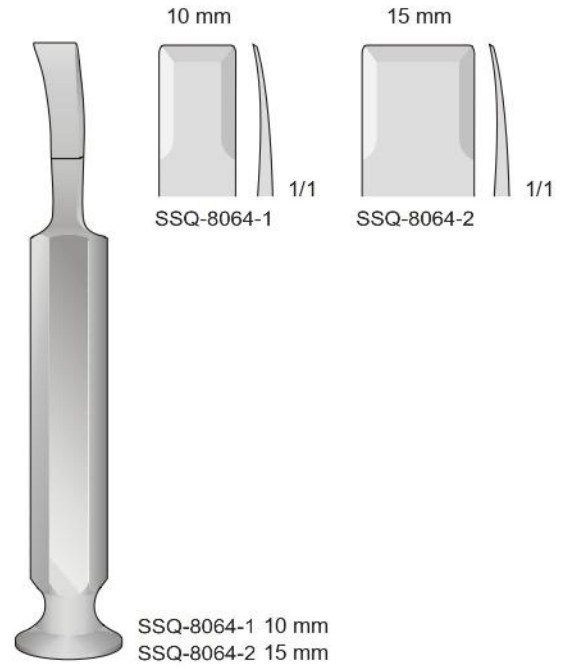

COTTLE
SSQ-8047-1
180 mm

COTTLE
SSQ-8047-2
180 mm

COTTLE
SSQ-8047-3
180 mm

COTTLE
SSQ-8047-4
180 mm

COTTLE
SSQ-8047-5
180 mm

COTTLE
SSQ-8047-6
180 mm

COTTLE
SSQ-8047-7
180 mm

SSQ-8052
180 mm

SSQ-8053
180 mm

SSQ-8054
180 mm

MINI-LEXER
SSQ-8055
200 mm

TESSIER
SSQ-8063
160 mm

TESSIER
SSQ-8064
160 mm

TESSIER
SSQ-8065
200 mm

TESSIER
SSQ-8066
200 mm

Set completo di Set complete with Kompletset mit Set complet avec Set completo con		
1 Manico portalamo in ferrozell	4 Lame Fig. 1-2-3-4	1 Chiave ferma lama
1 With Ferrozell handle	4 Blades Fig. 1-2-3-4	-
1 Mit Ferrozellgriff	4 Klingen Fig. 1-2-3-4	-
1 Avec poignée en Ferrozell	4 Lames Fig. 1-2-3-4	-
1 Con mango de Ferrozell	4 Hojas Fig. 1-2-3-4	-

SSQ-8067
190 mm

SSQ-8068
90 mm

- SSQ-8069-1 4 mm
- SSQ-8069-2 6 mm
- SSQ-8069-3 8 mm
- SSQ-8069-4 10 mm
- SSQ-8069-5 12 mm

MINI-LEXER
SSQ-8069
180 mm

- SSQ-8070-1 4 mm
- SSQ-8070-2 6 mm
- SSQ-8070-3 8 mm
- SSQ-8070-4 10 mm
- SSQ-8070-5 12 mm