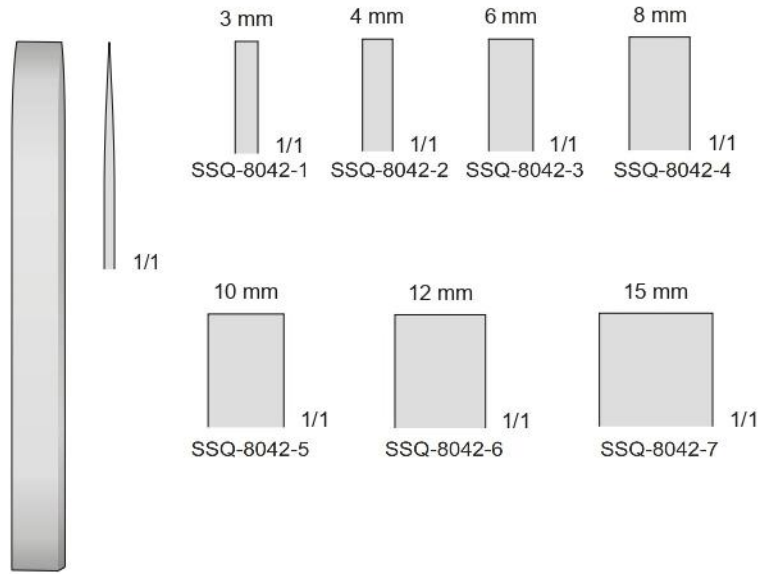

SSQ-8038
140 mm

Sgorbie - Gouges
Hohlmeissel - Gouges - Gubias

SSQ-8039
140 mm

PARTSCH
SSQ-8040
170 mm

PARTSCH
SSQ-8041
170 mm

MINI-LAMBOTTE
SSQ-8042
125 mm

- SSQ-8043-1 4 mm
- SSQ-8043-2 8 mm
- SSQ-8043-3 10 mm
- SSQ-8043-4 13 mm
- SSQ-8043-5 15 mm
- SSQ-8043-6 18 mm
- SSQ-8043-7 20 mm
- SSQ-8043-8 25 mm
- SSQ-8043-9 30 mm
- SSQ-8043-10 38 mm
- SSQ-8043-11 44 mm
- SSQ-8043-12 50 mm