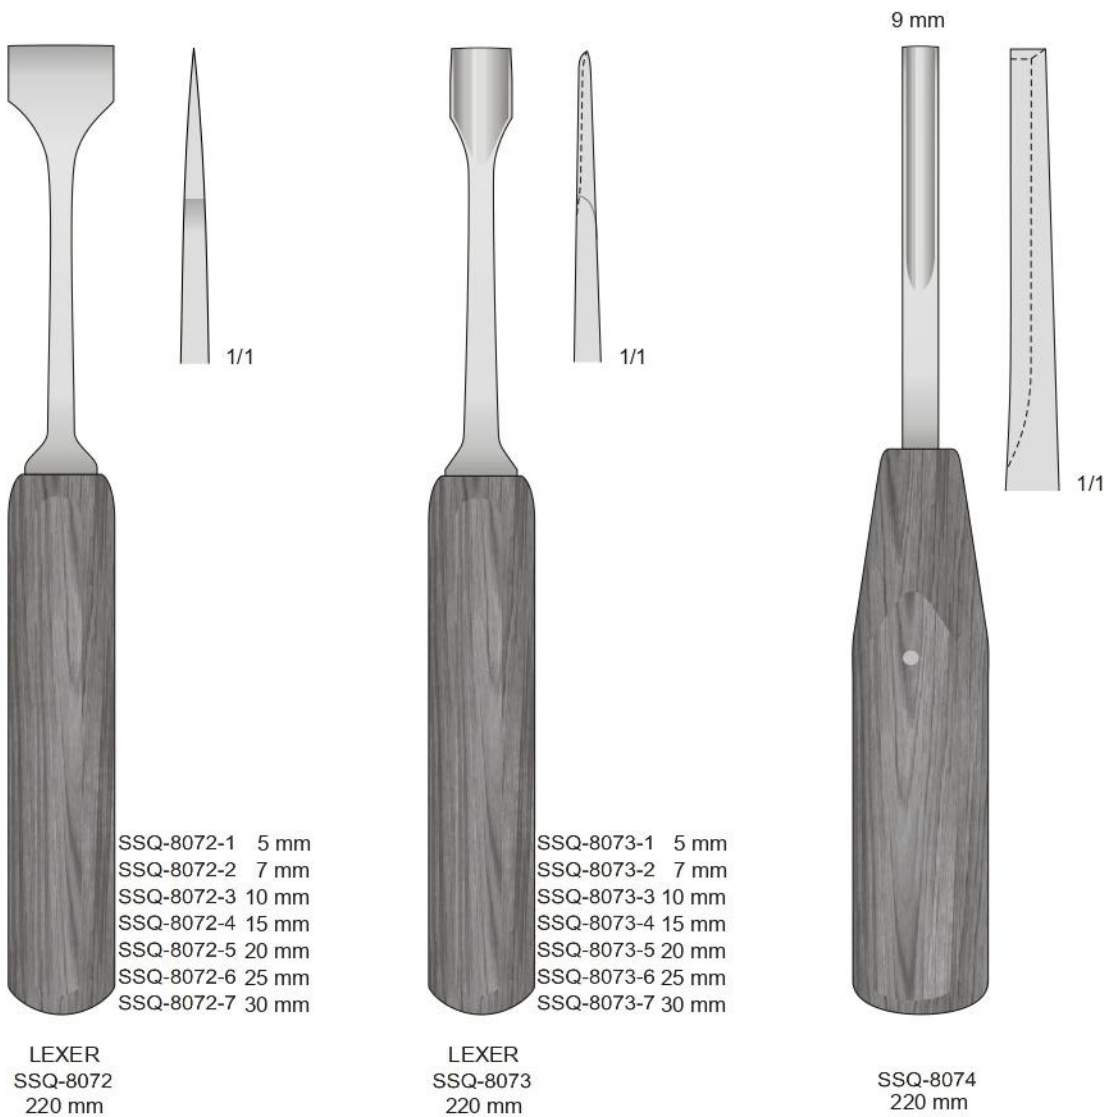

SSQ-8053
180 mm

SSQ-8054
180 mm

MINI-LEXER
SSQ-8055
200 mm

TESSIER
SSQ-8063
160 mm

TESSIER
SSQ-8064
160 mm

TESSIER
SSQ-8065
200 mm

TESSIER
SSQ-8066
200 mm

Set completo di Set complete with Kompletset mit Set complet avec Set completo con		
1 Manico portalamo in ferrozell	4 Lame Fig. 1-2-3-4	1 Chiave ferma lama
1 With Ferrozell handle	4 Blades Fig. 1-2-3-4	-
1 Mit Ferrozellgriff	4 Klingen Fig. 1-2-3-4	-
1 Avec poignée en Ferrozell	4 Lames Fig. 1-2-3-4	-
1 Con mango de Ferrozell	4 Hojas Fig. 1-2-3-4	-

SSQ-8067
190 mm

SSQ-8068
90 mm

- SSQ-8069-1 4 mm
- SSQ-8069-2 6 mm
- SSQ-8069-3 8 mm
- SSQ-8069-4 10 mm
- SSQ-8069-5 12 mm

MINI-LEXER
SSQ-8069
180 mm

- SSQ-8070-1 4 mm
- SSQ-8070-2 6 mm
- SSQ-8070-3 8 mm
- SSQ-8070-4 10 mm
- SSQ-8070-5 12 mm

MINI-LEXER
SSQ-8070
180 mm

- SSQ-8071-1 4 mm
- SSQ-8071-2 6 mm
- SSQ-8071-3 8 mm
- SSQ-8071-4 10 mm
- SSQ-8071-5 12 mm

LEXER
SSQ-8071
180 mm

Sgorbie - Gouges
Hohlmeissel - Gouges - Gubias

Manufacturer & Exporter Of Surgical Instruments.