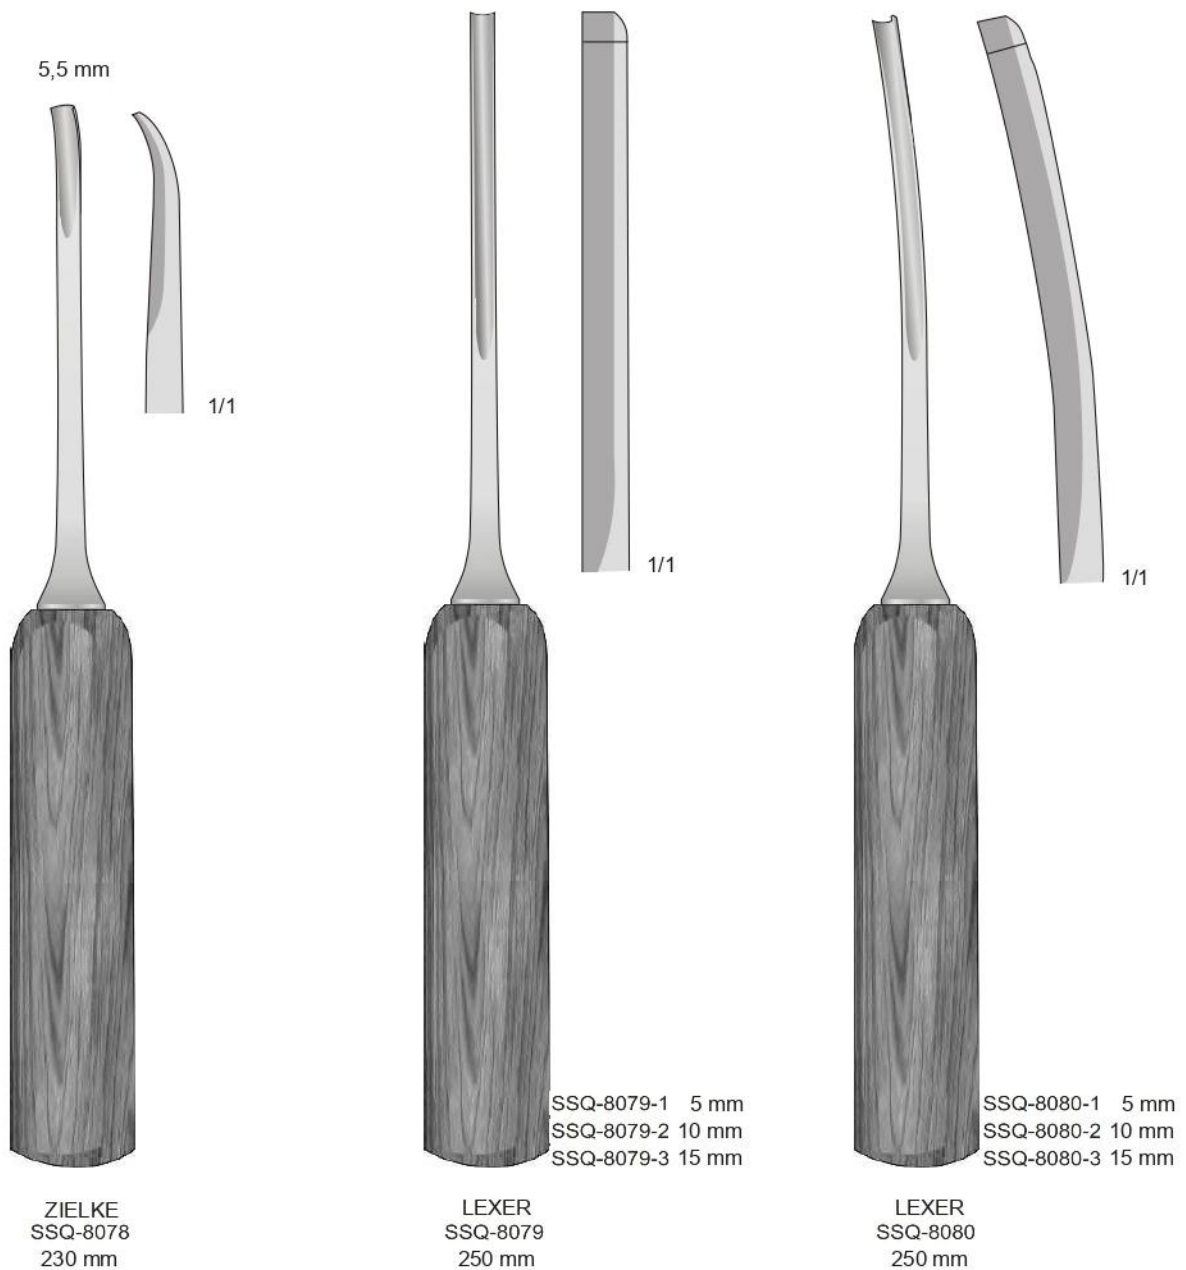

SSQ-8067
190 mm

SSQ-8068
90 mm

- SSQ-8069-1 4 mm
- SSQ-8069-2 6 mm
- SSQ-8069-3 8 mm
- SSQ-8069-4 10 mm
- SSQ-8069-5 12 mm

MINI-LEXER
SSQ-8069
180 mm

- SSQ-8070-1 4 mm
- SSQ-8070-2 6 mm
- SSQ-8070-3 8 mm
- SSQ-8070-4 10 mm
- SSQ-8070-5 12 mm

MINI-LEXER
SSQ-8070
180 mm

- SSQ-8071-1 4 mm
- SSQ-8071-2 6 mm
- SSQ-8071-3 8 mm
- SSQ-8071-4 10 mm
- SSQ-8071-5 12 mm

LEXER
SSQ-8071
180 mm

Sgorbie - Gouges
Hohlmeissel - Gouges - Gubias

Manufacturer & Exporter Of Surgical Instruments.