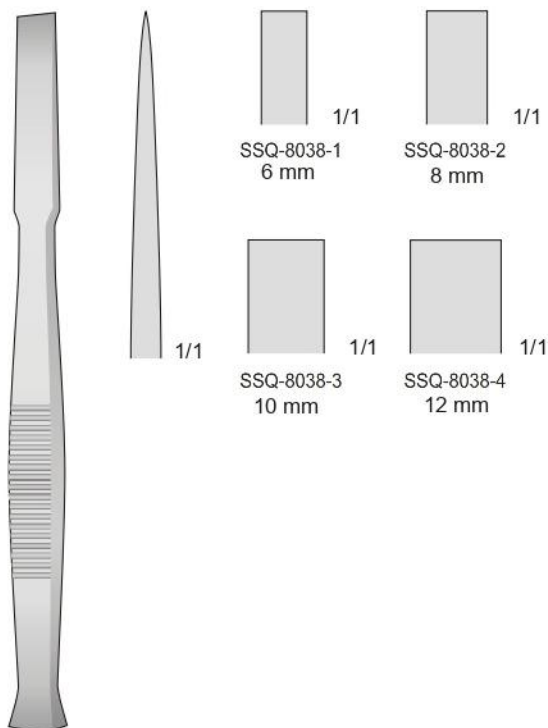

Osteotomi - Osteotomes
Osteotome - Ostéotomes - Osteótomos

PARTSCH
SSQ-8036
140 mm

Sgorbie - Gouges
Hohlmeissel - Gouges - Gubias

PARTSCH
SSQ-8037
140 mm

Osteotomi - Osteotomes
Osteotome - Ostéotomes - Osteótomos

SSQ-8038
140 mm

Sgorbie - Gouges
Hohlmeissel - Gouges - Gubias

SSQ-8039
140 mm

PARTSCH
SSQ-8040
170 mm

PARTSCH
SSQ-8041
170 mm

MINI-LAMBOTTE
SSQ-8042
125 mm

- SSQ-8043-1 4 mm
- SSQ-8043-2 8 mm
- SSQ-8043-3 10 mm
- SSQ-8043-4 13 mm
- SSQ-8043-5 15 mm
- SSQ-8043-6 18 mm
- SSQ-8043-7 20 mm
- SSQ-8043-8 25 mm
- SSQ-8043-9 30 mm
- SSQ-8043-10 38 mm
- SSQ-8043-11 44 mm
- SSQ-8043-12 50 mm