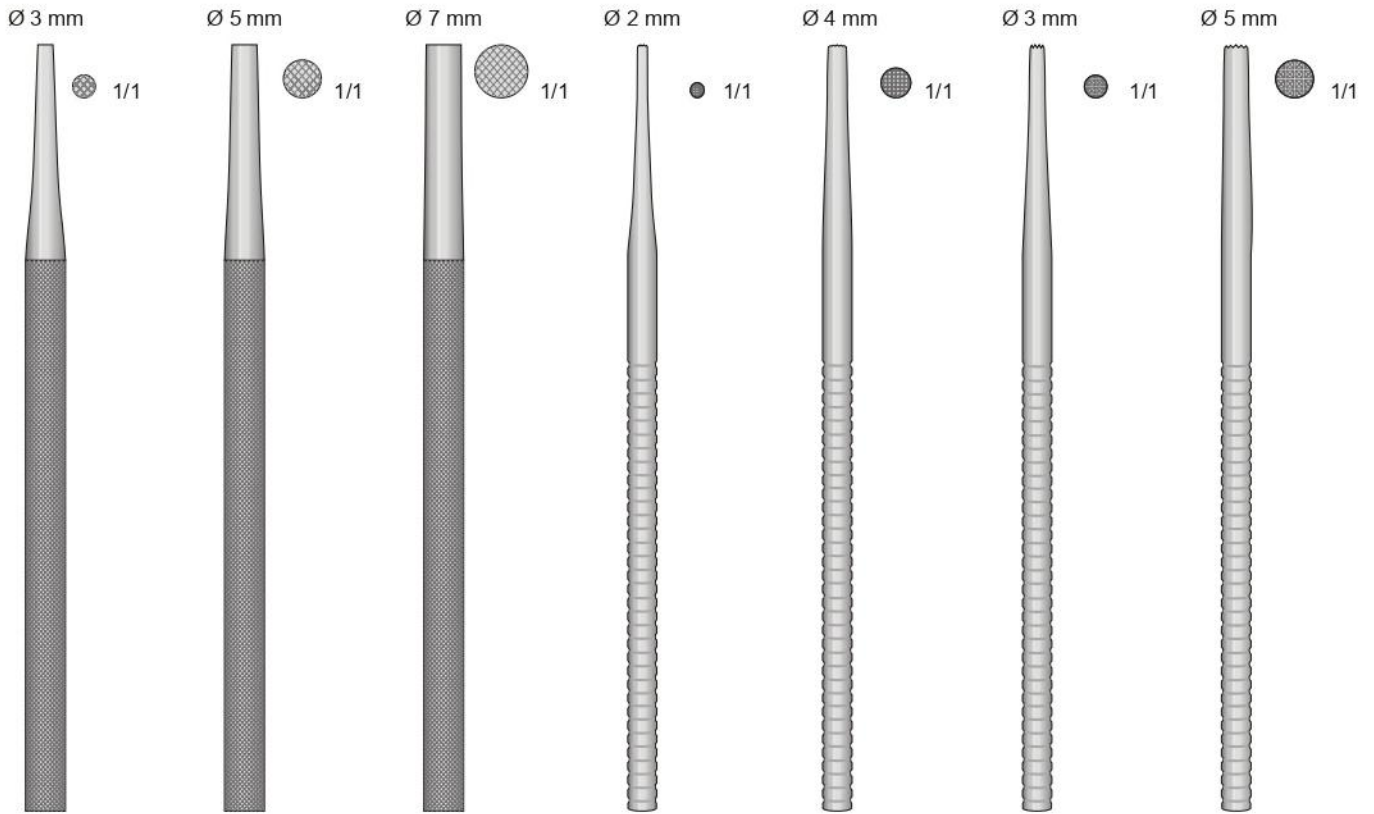

MEAD
SSQ-8003
190 mm

SSQ-8004
165 mm

LUCAE
SSQ-8005
190 mm

WILLIGER
SSQ-8006
240 mm

1 Lato piatto - 1 Lato convesso
1 Side flat - 1 Side convex
1 Seite flach - 1 Seite convex
1 Face plate - 1 Face convexe
1 Parte plana - 1 Parte convexa

Ø 30 mm - 240 g

COTTLE
SSQ-8007
185 mm

Ø 30 mm - 300 g

BERGMANN
SSQ-8008
235 mm

Ø 45 mm - 300 g

BERGMANN
SSQ-8009
245 mm

SSQ-8010
240 mm

OMBREDANNE
SSQ-8011
240 mm

HEAT
SSQ-8012
185 mm

SSQ-8013
190 mm

SSQ-8014
200 mm

SSQ-8015
260 mm

SSQ-8016
270 mm

CASPAR
SSQ-8017
200 mm

SSQ-8018
200 mm

SYPERT
SSQ-8019
290 mm

SSQ-8020
155 mm

SSQ-8021
155 mm

SSQ-8022
155 mm

SSQ-8023
155 mm

SSQ-8024
155 mm

SSQ-8025
155 mm

SSQ-8026
155 mm

SSQ-8027
160 mm