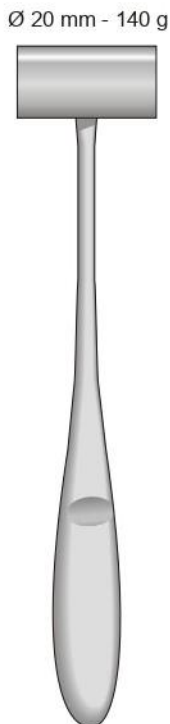

INTERNATIONAL

LET'S SHARE ABOUT SURGERY

***Mallet
Osteotome
Bone Chisel***

www.ssqintl.com

**Surgical
Instruments
Catalogue**

Coppia di teste di ricambio
Pair of spare faces
Paar Ersatzbacken
Paire de faces de rechange
Pareja de tapas intercambiables

MEAD
SSQ-8001
200 mm

Coppia di teste di ricambio
Pair of spare faces
Paar Ersatzbacken
Paire de faces de rechange
Pareja de tapas intercambiables

MEAD
SSQ-8002
190 mm

Coppia di teste di ricambio
Pair of spare faces
Paar Ersatzbacken
Paire de faces de rechange
Pareja de tapas intercambiables

MEAD
SSQ-8003
190 mm

SSQ-8004
165 mm

LUCAE
SSQ-8005
190 mm

WILLIGER
SSQ-8006
240 mm

1 Lato piatto - 1 Lato convesso
1 Side flat - 1 Side convex
1 Seite flach - 1 Seite convex
1 Face plate - 1 Face convexe
1 Parte plana - 1 Parte convexa