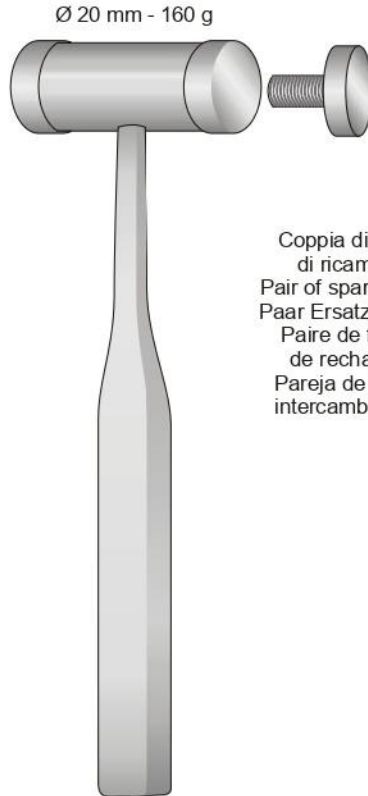

INTERNATIONAL

LET'S SHARE ABOUT SURGERY

***Mallet
Osteotome
Bone Chisel***

www.ssqintl.com

**Surgical
Instruments
Catalogue**

Coppia di teste di ricambio
Pair of spare faces
Paar Ersatzbacken
Paire de faces de rechange
Pareja de tapas intercambiables

MEAD
SSQ-8001
200 mm

Coppia di teste di ricambio
Pair of spare faces
Paar Ersatzbacken
Paire de faces de rechange
Pareja de tapas intercambiables

MEAD
SSQ-8002
190 mm

Coppia di teste di ricambio
Pair of spare faces
Paar Ersatzbacken
Paire de faces de rechange
Pareja de tapas intercambiables

MEAD
SSQ-8003
190 mm

SSQ-8004
165 mm

LUCAE
SSQ-8005
190 mm

WILLIGER
SSQ-8006
240 mm

1 Lato piatto - 1 Lato convesso
1 Side flat - 1 Side convex
1 Seite flach - 1 Seite convex
1 Face plate - 1 Face convexe
1 Parte plana - 1 Parte convexa

Ø 30 mm - 240 g

COTTLE
SSQ-8007
185 mm

Ø 30 mm - 300 g

BERGMANN
SSQ-8008
235 mm

Ø 45 mm - 300 g

BERGMANN
SSQ-8009
245 mm

SSQ-8010
240 mm

OMBREDANNE
SSQ-8011
240 mm