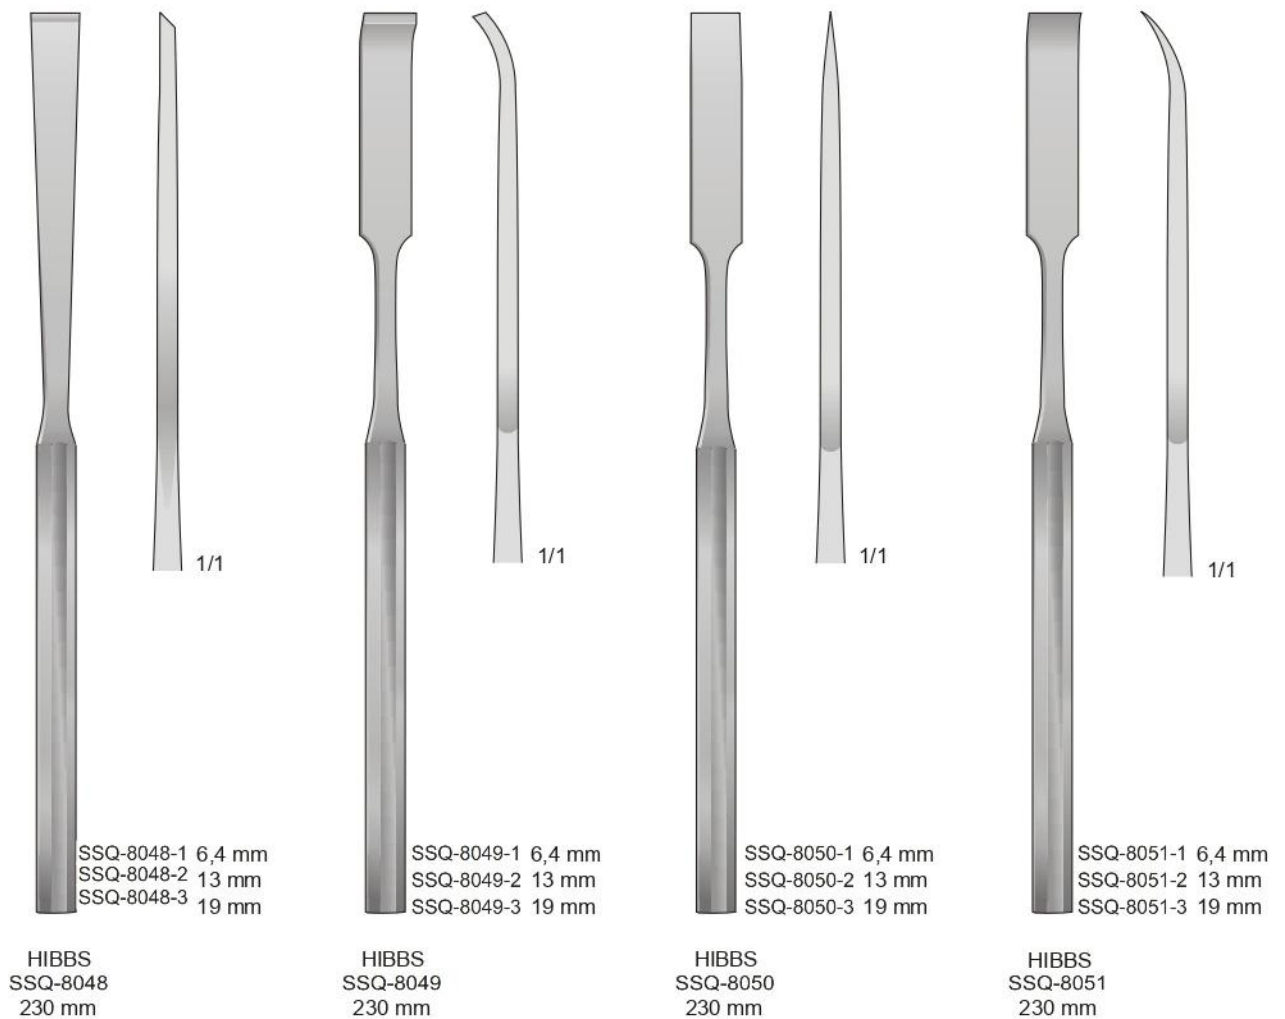

- SSQ-8044-1 8 mm
- SSQ-8044-2 13 mm
- SSQ-8044-3 18 mm
- SSQ-8044-4 25 mm
- SSQ-8044-5 30 mm
- SSQ-8044-6 38 mm

LAMBOTTE
SSQ-8043
250 mm

LAMBOTTE
SSQ-8044
250 mm

OBWEGESER
SSQ-8045
235 mm

MINI-LAMBOTTE
SSQ-8046
170 mm

COTTLE
SSQ-8047-1
180 mm

COTTLE
SSQ-8047-2
180 mm

COTTLE
SSQ-8047-3
180 mm

COTTLE
SSQ-8047-4
180 mm

COTTLE
SSQ-8047-5
180 mm

COTTLE
SSQ-8047-6
180 mm

COTTLE
SSQ-8047-7
180 mm

SSQ-8052
180 mm

SSQ-8053
180 mm

SSQ-8054
180 mm

MINI-LEXER
SSQ-8055
200 mm

TESSIER
SSQ-8063
160 mm

TESSIER
SSQ-8064
160 mm

TESSIER
SSQ-8065
200 mm

TESSIER
SSQ-8066
200 mm

Set completo di Set complete with Kompletset mit Set complet avec Set completo con		
1 Manico portalamo in ferrozell	4 Lame Fig. 1-2-3-4	1 Chiave ferma lama
1 With Ferrozell handle	4 Blades Fig. 1-2-3-4	-
1 Mit Ferrozellgriff	4 Klingen Fig. 1-2-3-4	-
1 Avec poignée en Ferrozell	4 Lames Fig. 1-2-3-4	-
1 Con mango de Ferrozell	4 Hojas Fig. 1-2-3-4	-