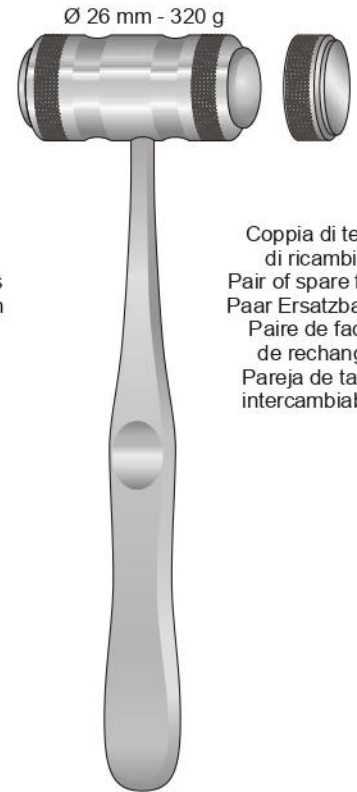

INTERNATIONAL

LET'S SHARE ABOUT SURGERY

***Mallet
Osteotome
Bone Chisel***

www.ssqintl.com

**Surgical
Instruments
Catalogue**

Coppia di teste di ricambio
Pair of spare faces
Paar Ersatzbacken
Paire de faces de rechange
Pareja de tapas intercambiables

MEAD
SSQ-8001
200 mm

Coppia di teste di ricambio
Pair of spare faces
Paar Ersatzbacken
Paire de faces de rechange
Pareja de tapas intercambiables

MEAD
SSQ-8002
190 mm

Coppia di teste di ricambio
Pair of spare faces
Paar Ersatzbacken
Paire de faces de rechange
Pareja de tapas intercambiables

MEAD
SSQ-8003
190 mm

SSQ-8004
165 mm

LUCAE
SSQ-8005
190 mm

WILLIGER
SSQ-8006
240 mm

1 Lato piatto - 1 Lato convesso
1 Side flat - 1 Side convex
1 Seite flach - 1 Seite convex
1 Face plate - 1 Face convexe
1 Parte plana - 1 Parte convexa

Ø 30 mm - 240 g

COTTLE
SSQ-8007
185 mm

Ø 30 mm - 300 g

BERGMANN
SSQ-8008
235 mm

Ø 45 mm - 300 g

BERGMANN
SSQ-8009
245 mm

SSQ-8010
240 mm

OMBREDANNE
SSQ-8011
240 mm