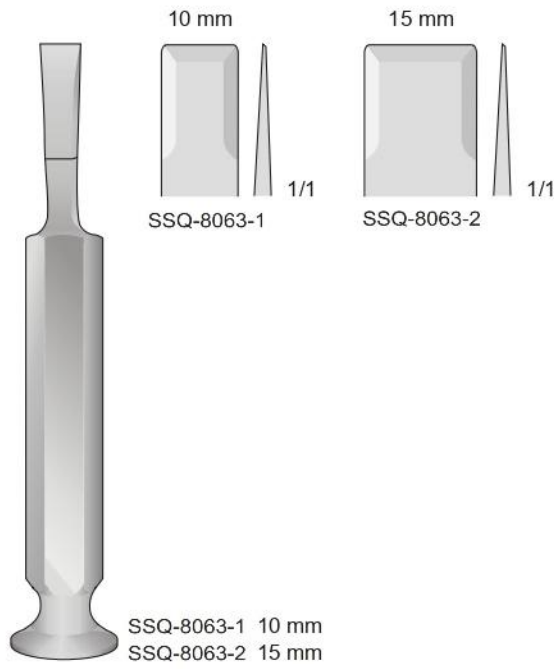

COTTLE
SSQ-8047-1
180 mm

COTTLE
SSQ-8047-2
180 mm

COTTLE
SSQ-8047-3
180 mm

COTTLE
SSQ-8047-4
180 mm

COTTLE
SSQ-8047-5
180 mm

COTTLE
SSQ-8047-6
180 mm

COTTLE
SSQ-8047-7
180 mm

SSQ-8052
180 mm

SSQ-8053
180 mm

SSQ-8054
180 mm

MINI-LEXER
SSQ-8055
200 mm

TESSIER
SSQ-8063
160 mm

TESSIER
SSQ-8064
160 mm

TESSIER
SSQ-8065
200 mm

TESSIER
SSQ-8066
200 mm

Set completo di Set complete with Kompletset mit Set complet avec Set completo con		
1 Manico portalamo in ferrozell	4 Lame Fig. 1-2-3-4	1 Chiave ferma lama
1 With Ferrozell handle	4 Blades Fig. 1-2-3-4	-
1 Mit Ferrozellgriff	4 Klingen Fig. 1-2-3-4	-
1 Avec poignée en Ferrozell	4 Lames Fig. 1-2-3-4	-
1 Con mango de Ferrozell	4 Hojas Fig. 1-2-3-4	-

SSQ-8067
190 mm

SSQ-8068
90 mm

- SSQ-8069-1 4 mm
- SSQ-8069-2 6 mm
- SSQ-8069-3 8 mm
- SSQ-8069-4 10 mm
- SSQ-8069-5 12 mm

MINI-LEXER
SSQ-8069
180 mm

- SSQ-8070-1 4 mm
- SSQ-8070-2 6 mm
- SSQ-8070-3 8 mm
- SSQ-8070-4 10 mm
- SSQ-8070-5 12 mm