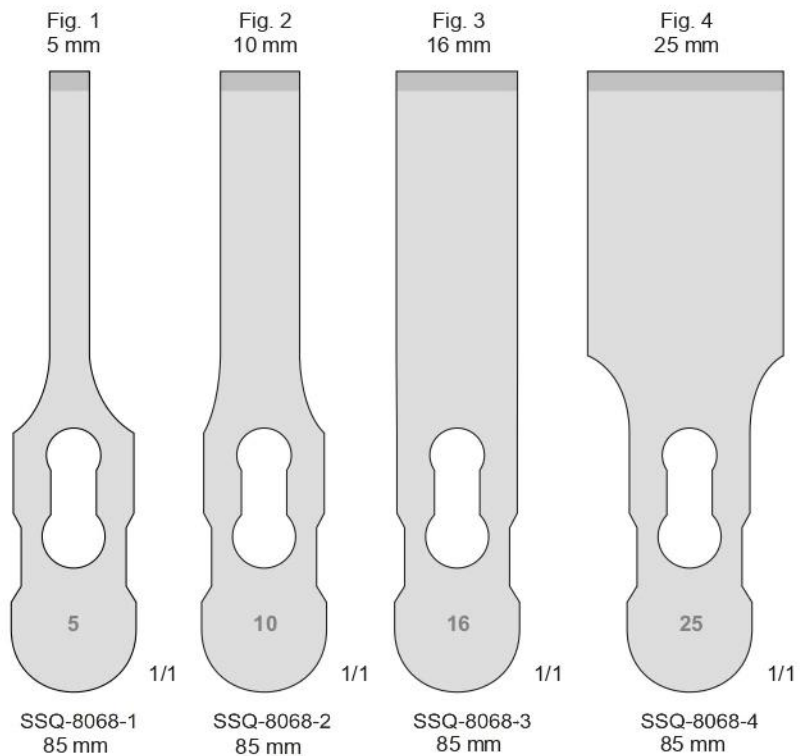

COTTLE
SSQ-8047-1
180 mm

COTTLE
SSQ-8047-2
180 mm

COTTLE
SSQ-8047-3
180 mm

COTTLE
SSQ-8047-4
180 mm

COTTLE
SSQ-8047-5
180 mm

COTTLE
SSQ-8047-6
180 mm

COTTLE
SSQ-8047-7
180 mm

SSQ-8052
180 mm

SSQ-8053
180 mm

SSQ-8054
180 mm

MINI-LEXER
SSQ-8055
200 mm

TESSIER
SSQ-8063
160 mm

TESSIER
SSQ-8064
160 mm

TESSIER
SSQ-8065
200 mm

TESSIER
SSQ-8066
200 mm

Set completo di Set complete with Kompletset mit Set complet avec Set completo con		
1 Manico portalamo in ferrozell	4 Lame Fig. 1-2-3-4	1 Chiave ferma lama
1 With Ferrozell handle	4 Blades Fig. 1-2-3-4	-
1 Mit Ferrozellgriff	4 Klingen Fig. 1-2-3-4	-
1 Avec poignée en Ferrozell	4 Lames Fig. 1-2-3-4	-
1 Con mango de Ferrozell	4 Hojas Fig. 1-2-3-4	-

SSQ-8067
190 mm

SSQ-8068
90 mm

- SSQ-8069-1 4 mm
- SSQ-8069-2 6 mm
- SSQ-8069-3 8 mm
- SSQ-8069-4 10 mm
- SSQ-8069-5 12 mm

MINI-LEXER
SSQ-8069
180 mm

- SSQ-8070-1 4 mm
- SSQ-8070-2 6 mm
- SSQ-8070-3 8 mm
- SSQ-8070-4 10 mm
- SSQ-8070-5 12 mm