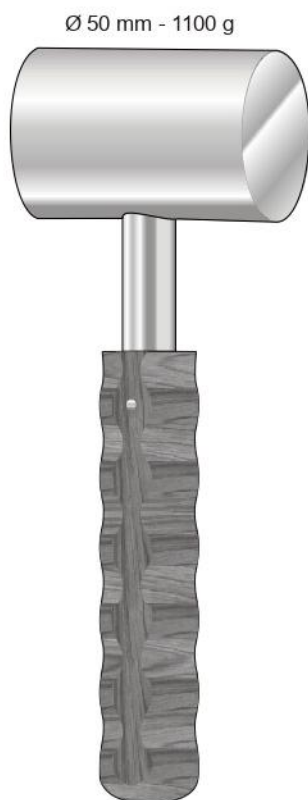

MEAD
SSQ-8001
200 mm

Coppia di teste di ricambio
Pair of spare faces
Paar Ersatzbacken
Paire de faces de rechange
Pareja de tapas intercambiables

MEAD
SSQ-8002
190 mm

Coppia di teste di ricambio
Pair of spare faces
Paar Ersatzbacken
Paire de faces de rechange
Pareja de tapas intercambiables

MEAD
SSQ-8003
190 mm

SSQ-8004
165 mm

LUCAE
SSQ-8005
190 mm

WILLIGER
SSQ-8006
240 mm

1 Lato piatto - 1 Lato convesso
1 Side flat - 1 Side convex
1 Seite flach - 1 Seite convex
1 Face plate - 1 Face convexe
1 Parte plana - 1 Parte convexa

Ø 30 mm - 240 g

COTTLE
SSQ-8007
185 mm

Ø 30 mm - 300 g

BERGMANN
SSQ-8008
235 mm

Ø 45 mm - 300 g

BERGMANN
SSQ-8009
245 mm

SSQ-8010
240 mm

OMBREDANNE
SSQ-8011
240 mm

HEAT
SSQ-8012
185 mm

SSQ-8013
190 mm

SSQ-8014
200 mm

SSQ-8015
260 mm

SSQ-8016
270 mm

CASPAR
SSQ-8017
200 mm

SSQ-8018
200 mm

SYPERT
SSQ-8019
290 mm