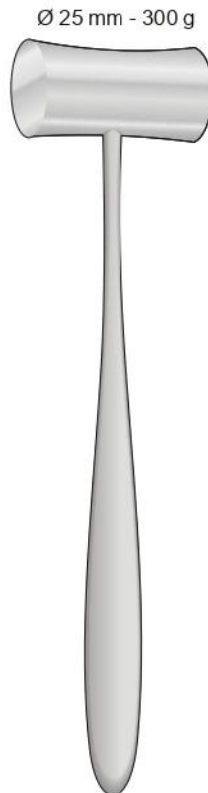

INTERNATIONAL

LET'S SHARE ABOUT SURGERY

***Mallet
Osteotome
Bone Chisel***

www.ssqintl.com

**Surgical
Instruments
Catalogue**

Coppia di teste di ricambio
Pair of spare faces
Paar Ersatzbacken
Paire de faces de rechange
Pareja de tapas intercambiables

MEAD
SSQ-8001
200 mm

Coppia di teste di ricambio
Pair of spare faces
Paar Ersatzbacken
Paire de faces de rechange
Pareja de tapas intercambiables

MEAD
SSQ-8002
190 mm

Coppia di teste di ricambio
Pair of spare faces
Paar Ersatzbacken
Paire de faces de rechange
Pareja de tapas intercambiables

MEAD
SSQ-8003
190 mm

SSQ-8004
165 mm

LUCAE
SSQ-8005
190 mm

WILLIGER
SSQ-8006
240 mm

1 Lato piatto - 1 Lato convesso
1 Side flat - 1 Side convex
1 Seite flach - 1 Seite convex
1 Face plate - 1 Face convexe
1 Parte plana - 1 Parte convexa

Ø 30 mm - 240 g

COTTLE
SSQ-8007
185 mm

Ø 30 mm - 300 g

BERGMANN
SSQ-8008
235 mm

Ø 45 mm - 300 g

BERGMANN
SSQ-8009
245 mm

SSQ-8010
240 mm

OMBREDANNE
SSQ-8011
240 mm