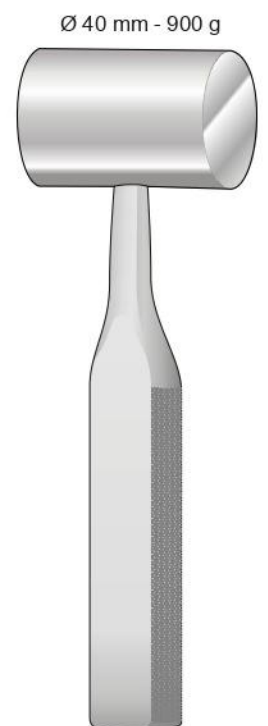

MEAD
SSQ-8001
200 mm

Coppia di teste di ricambio
Pair of spare faces
Paar Ersatzbacken
Paire de faces de rechange
Pareja de tapas intercambiables

MEAD
SSQ-8002
190 mm

Coppia di teste di ricambio
Pair of spare faces
Paar Ersatzbacken
Paire de faces de rechange
Pareja de tapas intercambiables

MEAD
SSQ-8003
190 mm

SSQ-8004
165 mm

LUCAE
SSQ-8005
190 mm

WILLIGER
SSQ-8006
240 mm

1 Lato piatto - 1 Lato convesso
1 Side flat - 1 Side convex
1 Seite flach - 1 Seite convex
1 Face plate - 1 Face convexe
1 Parte plana - 1 Parte convexa

Ø 30 mm - 240 g

COTTLE
SSQ-8007
185 mm

Ø 30 mm - 300 g

BERGMANN
SSQ-8008
235 mm

Ø 45 mm - 300 g

BERGMANN
SSQ-8009
245 mm

SSQ-8010
240 mm

OMBREDANNE
SSQ-8011
240 mm

HEAT
SSQ-8012
185 mm

SSQ-8013
190 mm

SSQ-8014
200 mm

SSQ-8015
260 mm

SSQ-8016
270 mm

CASPAR
SSQ-8017
200 mm

SSQ-8018
200 mm

SYPERT
SSQ-8019
290 mm