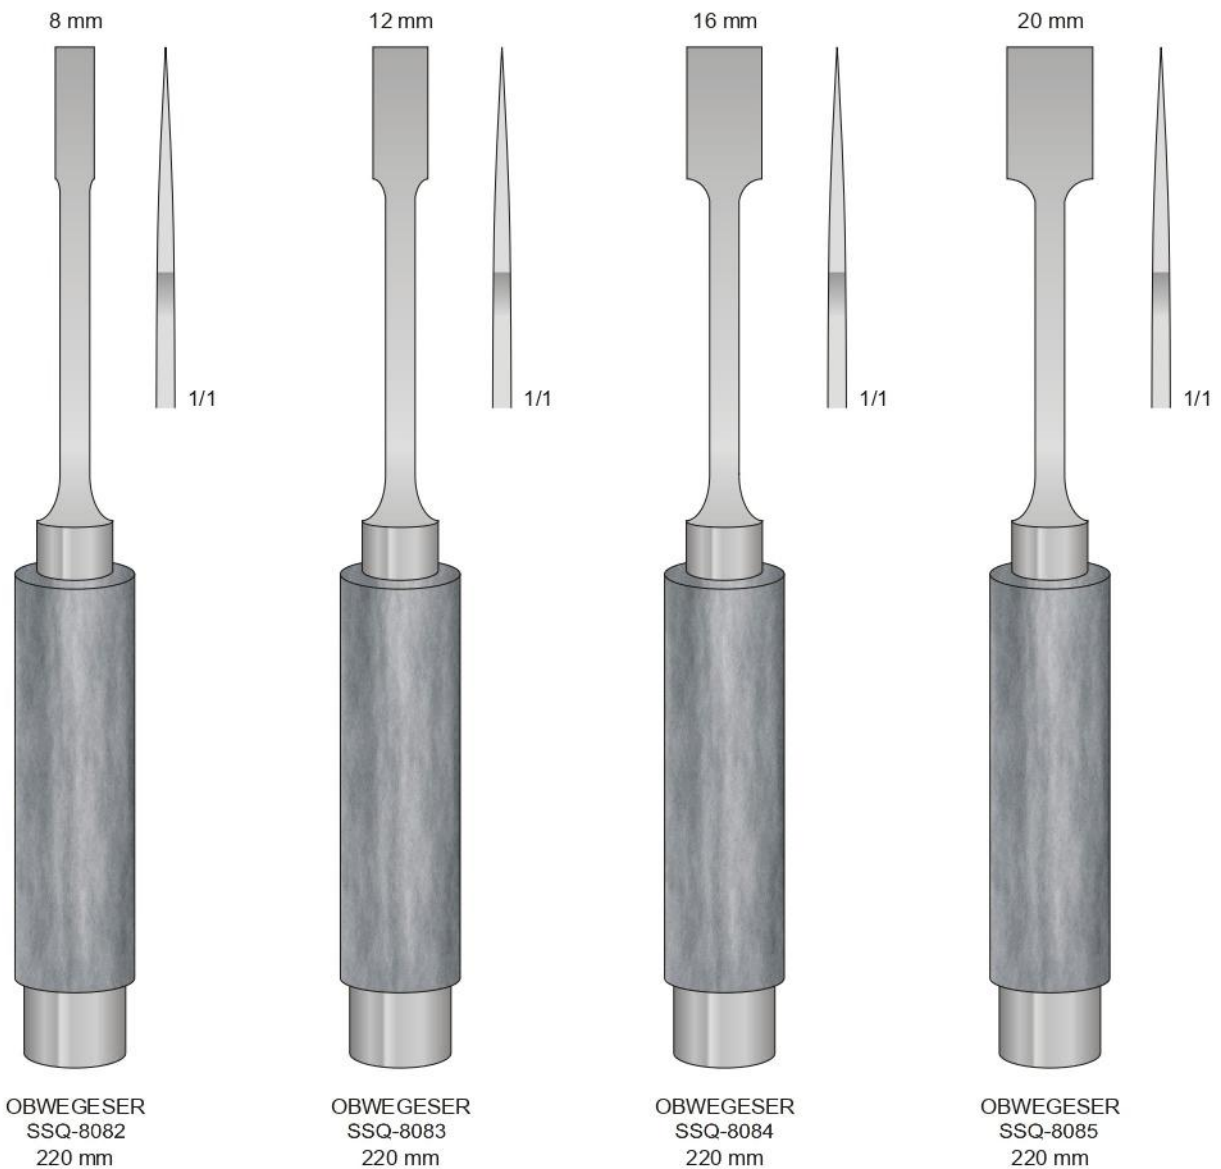

SSQ-8067
190 mm

SSQ-8068
90 mm

- SSQ-8069-1 4 mm
- SSQ-8069-2 6 mm
- SSQ-8069-3 8 mm
- SSQ-8069-4 10 mm
- SSQ-8069-5 12 mm

MINI-LEXER
SSQ-8069
180 mm

- SSQ-8070-1 4 mm
- SSQ-8070-2 6 mm
- SSQ-8070-3 8 mm
- SSQ-8070-4 10 mm
- SSQ-8070-5 12 mm

MINI-LEXER
SSQ-8070
180 mm

- SSQ-8071-1 4 mm
- SSQ-8071-2 6 mm
- SSQ-8071-3 8 mm
- SSQ-8071-4 10 mm
- SSQ-8071-5 12 mm

LEXER
SSQ-8071
180 mm

Sgorbie - Gouges
Hohlmeissel - Gouges - Gubias

Manufacturer & Exporter Of Surgical Instruments.