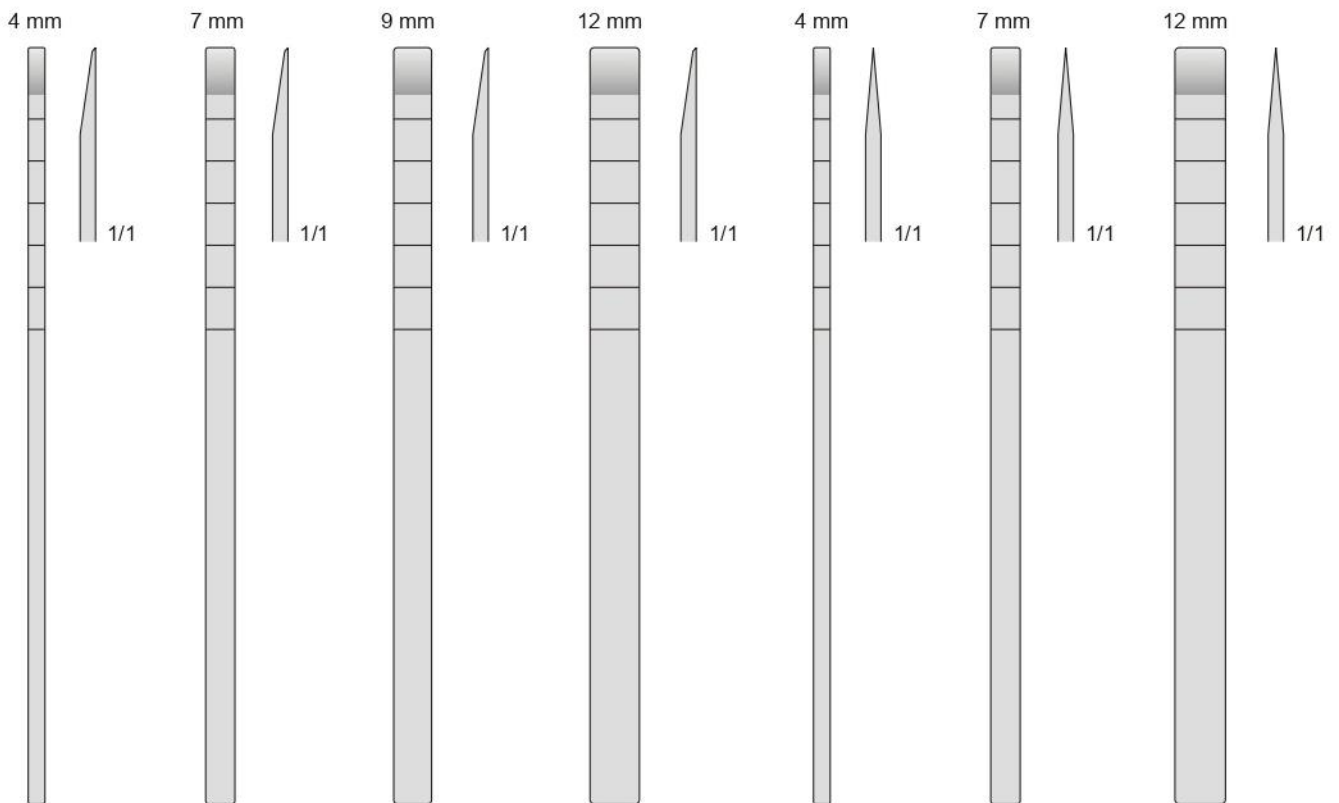

- SSQ-8044-1 8 mm
- SSQ-8044-2 13 mm
- SSQ-8044-3 18 mm
- SSQ-8044-4 25 mm
- SSQ-8044-5 30 mm
- SSQ-8044-6 38 mm

LAMBOTTE
SSQ-8043
250 mm

LAMBOTTE
SSQ-8044
250 mm

OBWEGESER
SSQ-8045
235 mm

MINI-LAMBOTTE
SSQ-8046
170 mm