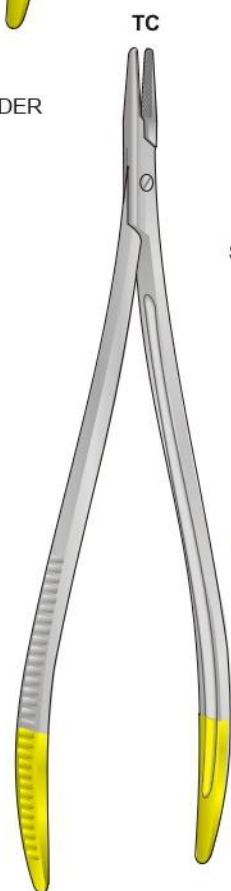

TÖNNIS
SSQ-8396