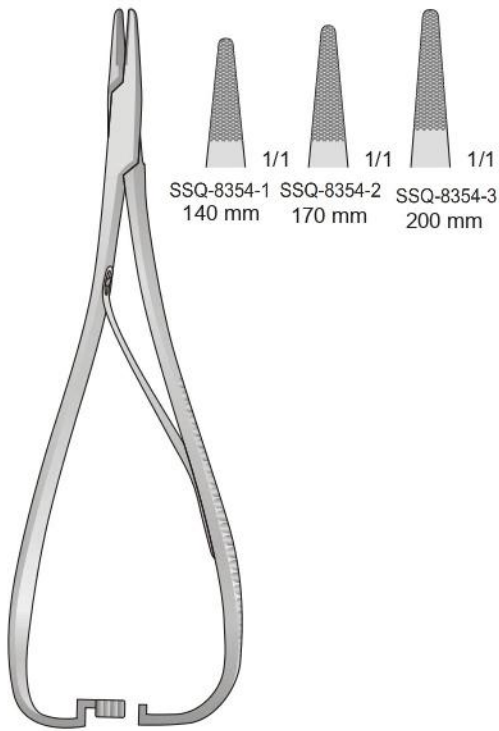

MINI-OLSEN-HEGAR
SSQ-8345
120 mm

OLSEN-HEGAR
SSQ-8346
140 mm

OLSEN-HEGAR
SSQ-8347
170 mm

OLSEN-HEGAR
SSQ-8348
190 mm

Port'aghi con forbici - Needle holders with scissors - Nadelhalter mit Schere - Porte aiguilles avec ciseaux - Portaagujas con tijeras

MINI-GILLIES
SSQ-8348
145 mm

GILLIES
SSQ-8349
160 mm

CRILE
SSQ-8350
150 mm

TÖNNIS
SSQ-8351
190 mm

MATHIEU
SSQ-8354

SSQ-8355
140 mm

STILLE
SSQ-8356
170 mm

EISELBERG-MATHIEU
SSQ-8357
180 mm

MATHIEU
SSQ-8358
200 mm

BOYNTON
SSQ-8359
125 mm

Portaghi con inserti al tungsteno - Needle Holders with tungsten-carbide inserts
Nadelhalter mit Hartmetalleinlagen - Porte aiguilles avec plaquettes en carbure de tungstène
Portaagujas con plaquitas de carburo de tungsteno