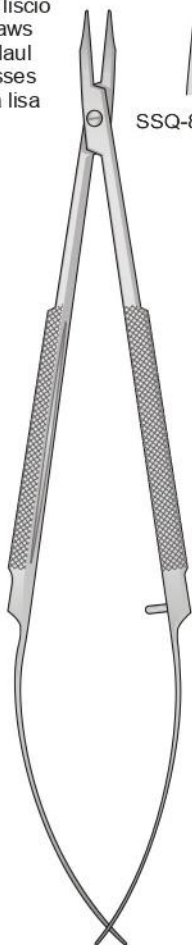

BROCK
SSQ-8304
150 mm

Con morso liscio
Smooth jaws
Glattes Maul
A' mors lisses
Mandibula lisa

SSQ-8305
110 mm

SSQ-8306
110 mm

Con morso liscio
Smooth jaws
Glattes Maul
A' mors lisses
Mandibula lisa

SSQ-8307
150 mm