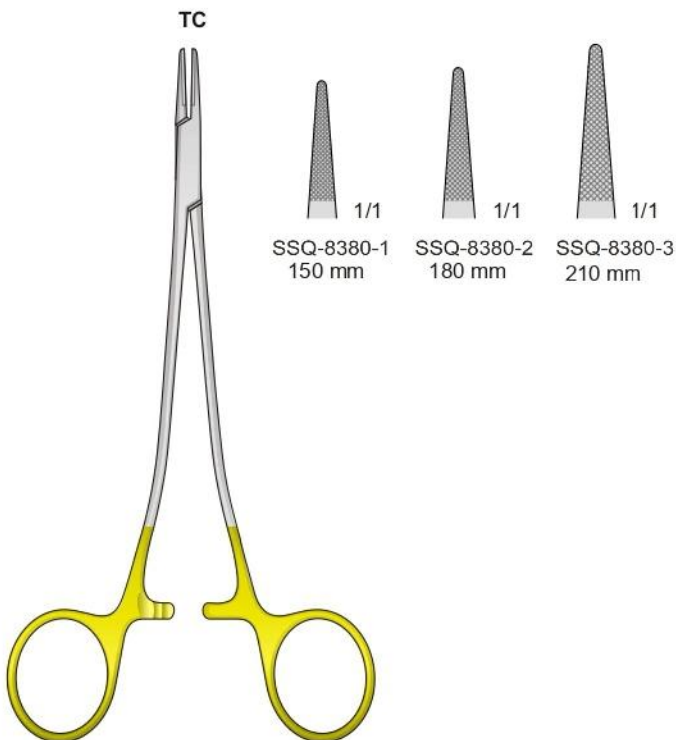

SAROT
SSQ-8380