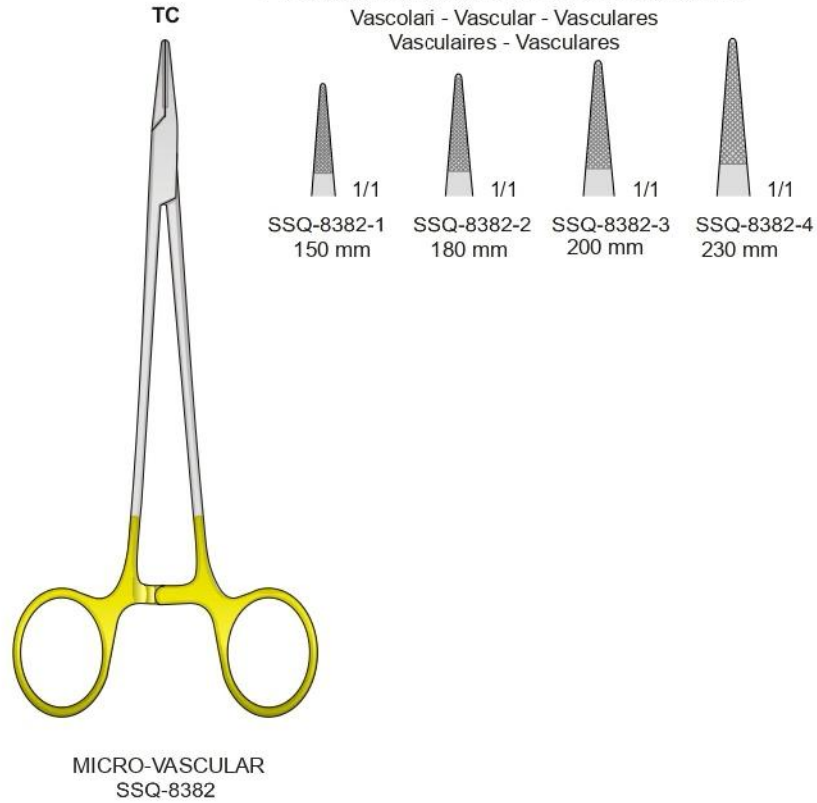

SSQ-8378
145 mm

SSQ-8379
150 mm

SAROT
SSQ-8380

SWEDESH MOD.
SSQ-8381

Portaghi con inserti al tungsteno - Needle Holders with tungsten-carbide inserts
 Nadelhalter mit Hartmetalleinlagen - Porte aiguilles avec plaquettes en carbure de tungstène
 Portaagujas con plaquitas de carburo de tungsteno