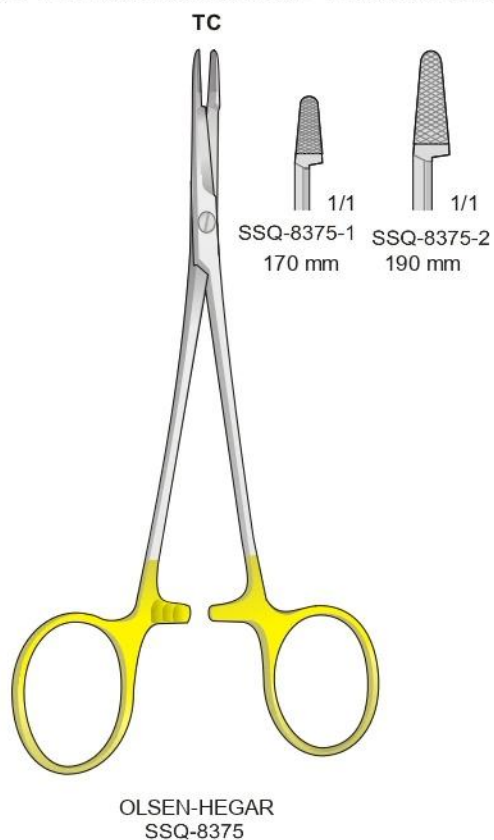

MAYO-HEGAR
SSQ-8366

SSQ-8367
07-720

MAYO-HEGAR
SSQ-8368

MAYO-HEGAR-FINO
SSQ-8369

CRILE-WOOD
SSQ-8370
180 mm

Port'aghi, pinze per fili d'acciaio
Needle holder, wire forceps
Nadelhalter, Draht-Zangen
Porte-aiguilles, pinces à saisir
Porta agujas, pinzas para hilos

SSQ-8371
150 mm

HEGAR-MAYO-SEELEY
SSQ-8372
200 mm

WANGENSTEEN
SSQ-8373
270 mm

Port'aghi con forbici - Needle holders with scissors - Nadelhalter mit Schere - Porte aiguilles avec ciseaux - Portaagujas con tijeras

Portaghi con inserti al tungsteno - Needle Holders with tungsten-carbide inserts
Nadelhalter mit Hartmetalleinlagen - Porte aiguilles avec plaquettes en carbure de tungstène
Portaagujas con plaquitas de carburo de tungsteno