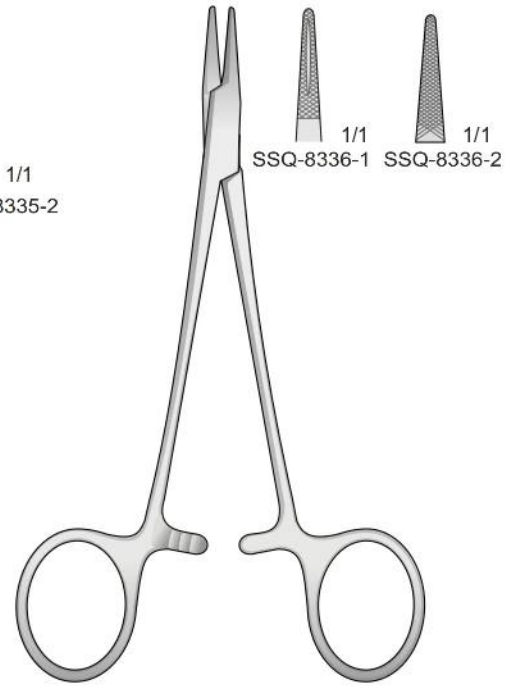

HALSEY
SSQ-8336
130 mm