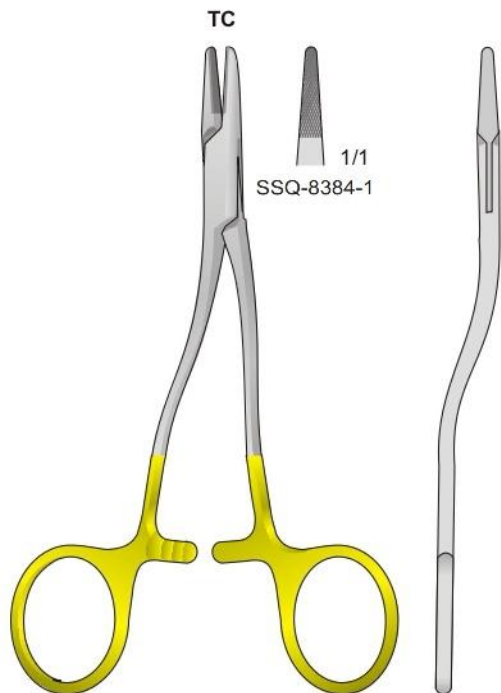

SSQ-8378
145 mm

SSQ-8379
150 mm

SAROT
SSQ-8380

SWEDESH MOD.
SSQ-8381

Portaghi con inserti al tungsteno - Needle Holders with tungsten-carbide inserts
 Nadelhalter mit Hartmetalleinlagen - Porte aiguilles avec plaquettes en carbure de tungstène
 Portaagujas con plaquitas de carburo de tungsteno