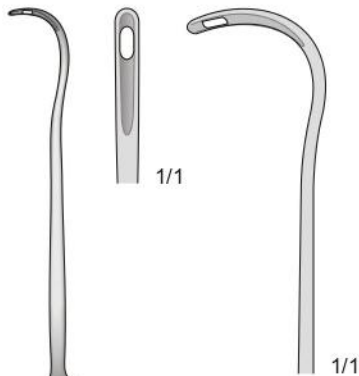

DESCHAMPS SSQ-8417-1 280 mm
DESCHAMPS SSQ-8417-2 280 mm

SSQ-8418-1
190 mm

SSQ-8418-2
190 mm

SSQ-8418-3
190 mm

KOCHER
SSQ-8418
190 mm

Malleabile
Flexible
Biegsam
Souple
Maleable

COOPER
SSQ-8419
200 mm

COOPER
SSQ-8420
190 mm

SCHMIEDEN-DICK
SSQ-8421
320 mm

SCHMIEDEN
SSQ-8422
210 mm

SSQ-8423
200 mm

SSQ-8424
230 mm

BRUNNER
SSQ-8425
300 mm

Char. 8	= 2,75 mm
Char 10	= 3,3 mm
Char 12	= 4 mm
Char 14	= 4,6 mm
Char 16	= 5,3 mm
Char 18	= 6 mm