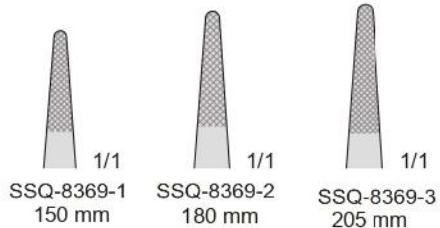

MAYO-HEGAR
SSQ-8366

SSQ-8367
07-720

MAYO-HEGAR
SSQ-8368

MAYO-HEGAR-FINO
SSQ-8369

CRILE-WOOD
SSQ-8370
180 mm

Port'aghi, pinze per fili d'acciaio
Needle holder, wire forceps
Nadelhalter, Draht-Zangen
Porte-aiguilles, pinces à saisir
Porta agujas, pinzas para hilos