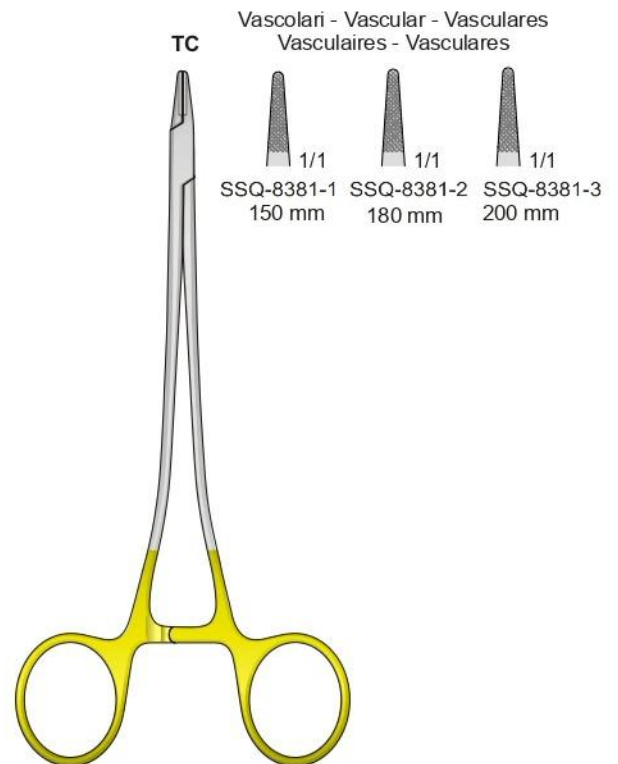

SWEDESH MOD.
SSQ-8381