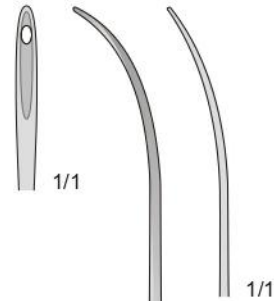

DESCHAMPS SSQ-8417-1 280 mm
DESCHAMPS SSQ-8417-2 280 mm

SSQ-8418-1
190 mm

SSQ-8418-2
190 mm

SSQ-8418-3
190 mm

KOCHER
SSQ-8418
190 mm

Malleabile
Flexible
Biegsam
Souple
Maleable

COOPER
SSQ-8419
200 mm

COOPER
SSQ-8420
190 mm

SCHMIEDEN-DICK
SSQ-8421
320 mm

SCHMIEDEN
SSQ-8422
210 mm

SSQ-8423
200 mm

SSQ-8424
230 mm

BRUNNER
SSQ-8425
300 mm

Char. 8	= 2,75 mm
Char 10	= 3,3 mm
Char 12	= 4 mm
Char 14	= 4,6 mm
Char 16	= 5,3 mm
Char 18	= 6 mm