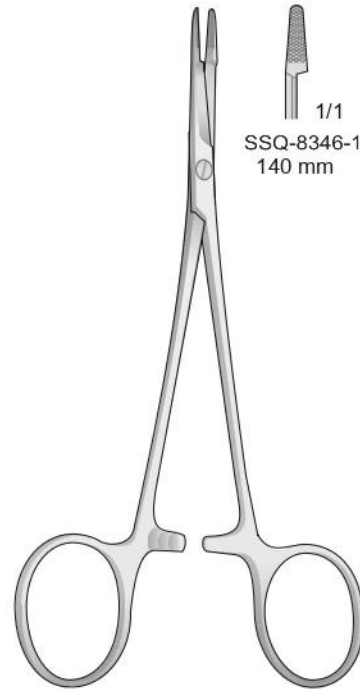

MAYO-HEGAR
SSQ-8339

HEGAR
SSQ-8340

HEANEY (HEGAR)
SSQ-8341
200 mm

HEGAR-MAYO-SEELEY
SSQ-8342
200 mm

MASSON
SSQ-8343
270 mm

WANGENSTEEN
SSQ-8344
270 mm

Port'aghi con forbici - Needle holders with scissors - Nadelhalter mit Schere - Porte aiguilles avec ciseaux - Portaagujas con tijeras

MINI-OLSEN-HEGAR
SSQ-8345
120 mm

OLSEN-HEGAR
SSQ-8346
140 mm

OLSEN-HEGAR
SSQ-8347
170 mm

OLSEN-HEGAR
SSQ-8348
190 mm

Port'aghi con forbici - Needle holders with scissors - Nadelhalter mit Schere - Porte aiguilles avec ciseaux - Portaagujas con tijeras