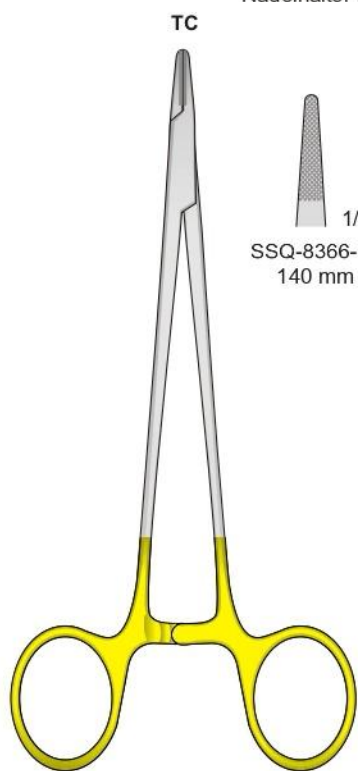

Portaghi con inserti al tungsteno - Needle Holders with tungsten-carbide inserts
Nadelhalter mit Hartmetalleinlagen - Porte aiguilles avec plaquettes en carbure de tungstène
Portaagujas con plaquitas de carburo de tungsteno

MAYO-HEGAR
SSQ-8366