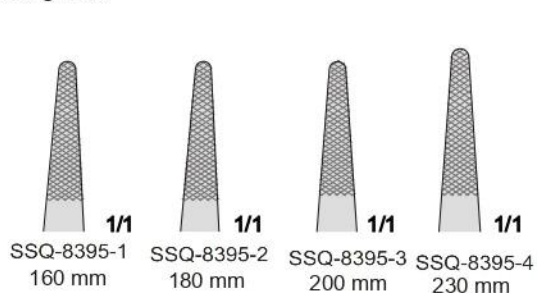

TÖNNIS
SSQ-8396