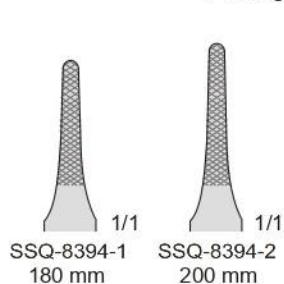

LANGENBECK
SSQ-8395