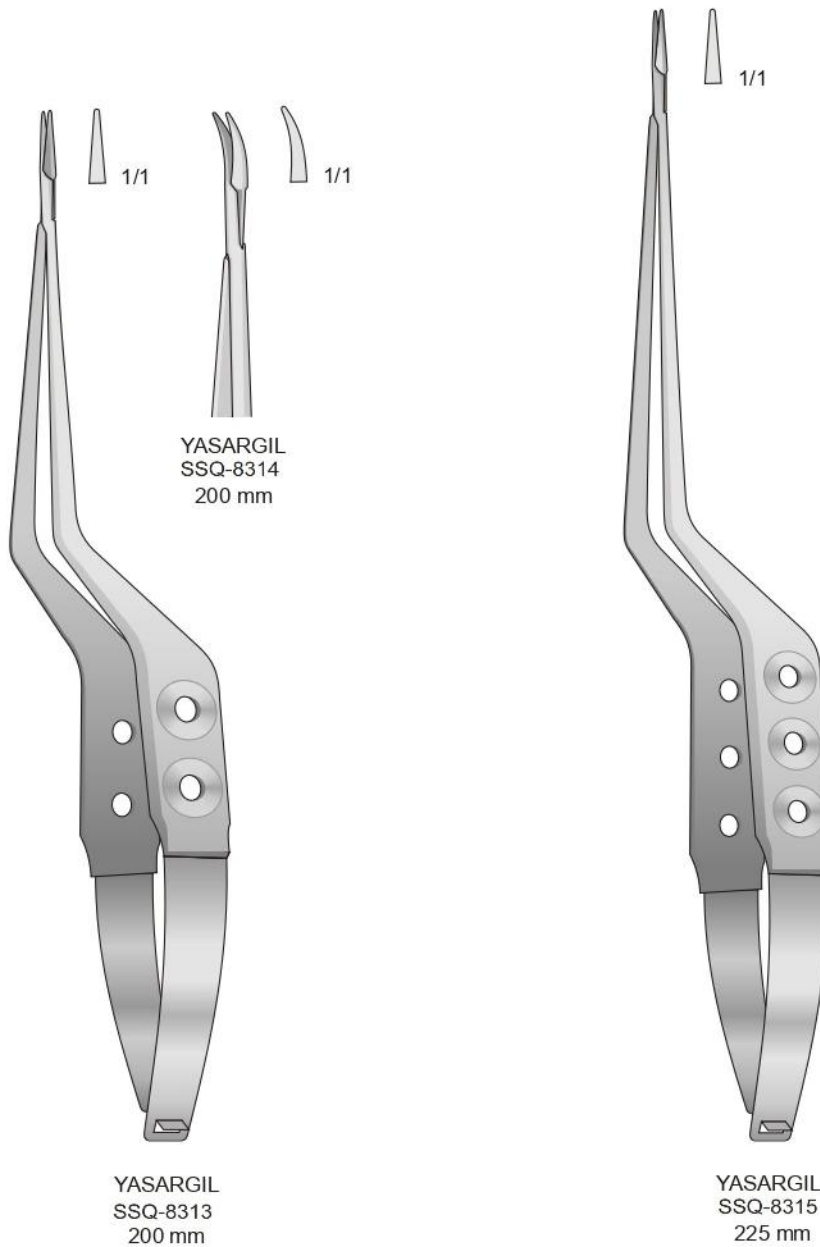

SSQ-8308
150 mm

Con morso zigrinato fine
Fine serrated jaws
Feingeriefes Maul
Mors stries fins
Bocas estriadas finas

BARRAQUER
SSQ-8309
135 mm

Con morso liscio - Smooth jaws
Glattes Maul - A' mors lisses - Mandibula lisa

Portaghi con inserti al tungsteno
Needle Holders with tungsten-carbide inserts
Nadelhalter mit Hartmetalleinlagen
Porte aiguilles avec plaquettes en carbure de tungstène
Portaagujas con plaquitas de carburo de tungsteno