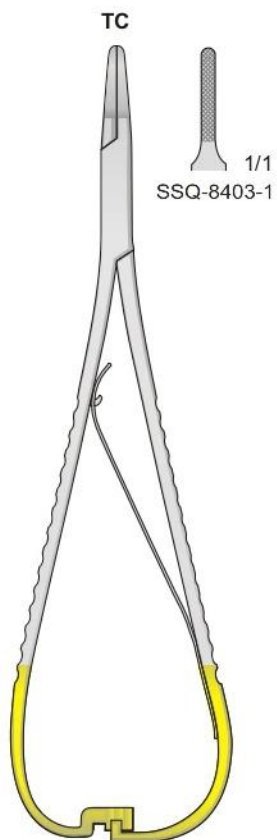

LANGENBECK-RYDER
SSQ-8394

LANGENBECK
SSQ-8395

TÖNNIS
SSQ-8396

TÖNNIS-RYDER
SSQ-8397

BOYNTON
SSQ-8402
120 mm

LICHTENBERG
SSQ-8403
175 mm

ARRUGA
SSQ-8404
160 mm

DESCHAMPS SSQ-8416-1 240 mm
DESCHAMPS SSQ-8416-2 240 mm

DESCHAMPS SSQ-8417-1 280 mm
DESCHAMPS SSQ-8417-2 280 mm

SSQ-8418-1
190 mm

SSQ-8418-2
190 mm

SSQ-8418-3
190 mm

KOCHER
SSQ-8418
190 mm

Malleabile
Flexible
Biegsam
Souple
Maleable

COOPER
SSQ-8419
200 mm

COOPER
SSQ-8420
190 mm