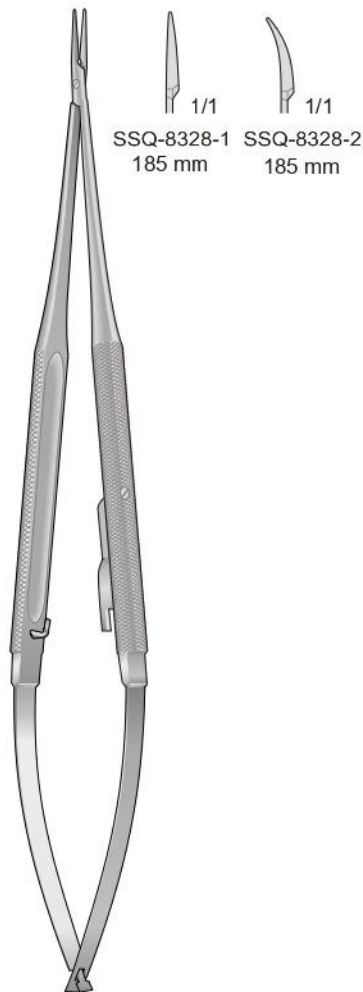

Portaghi con inserti al tungsteno
Needle Holders with tungsten-carbide inserts
Nadelhalter mit Hartmetalleinlagen
Porte aiguilles avec plaquettes en carbure de tungstène
Portaagujas con plaquitas de carburo de tungsteno

SSQ-8328
185 mm

Portaghi con inserti al tungsteno
Needle Holders with tungsten-carbide inserts
Nadelhalter mit Hartmetalleinlagen
Porte aiguilles avec plaquettes en carbure de tungstène
Portaagujas con plaquetas de carburo de tungsteno