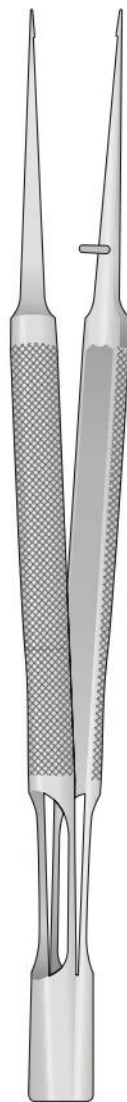

BROCK
SSQ-8302
150 mm