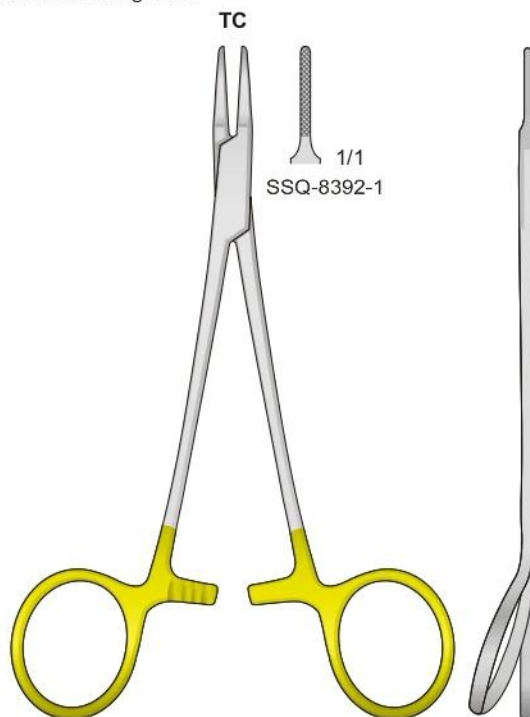

SSQ-8392
140 mm