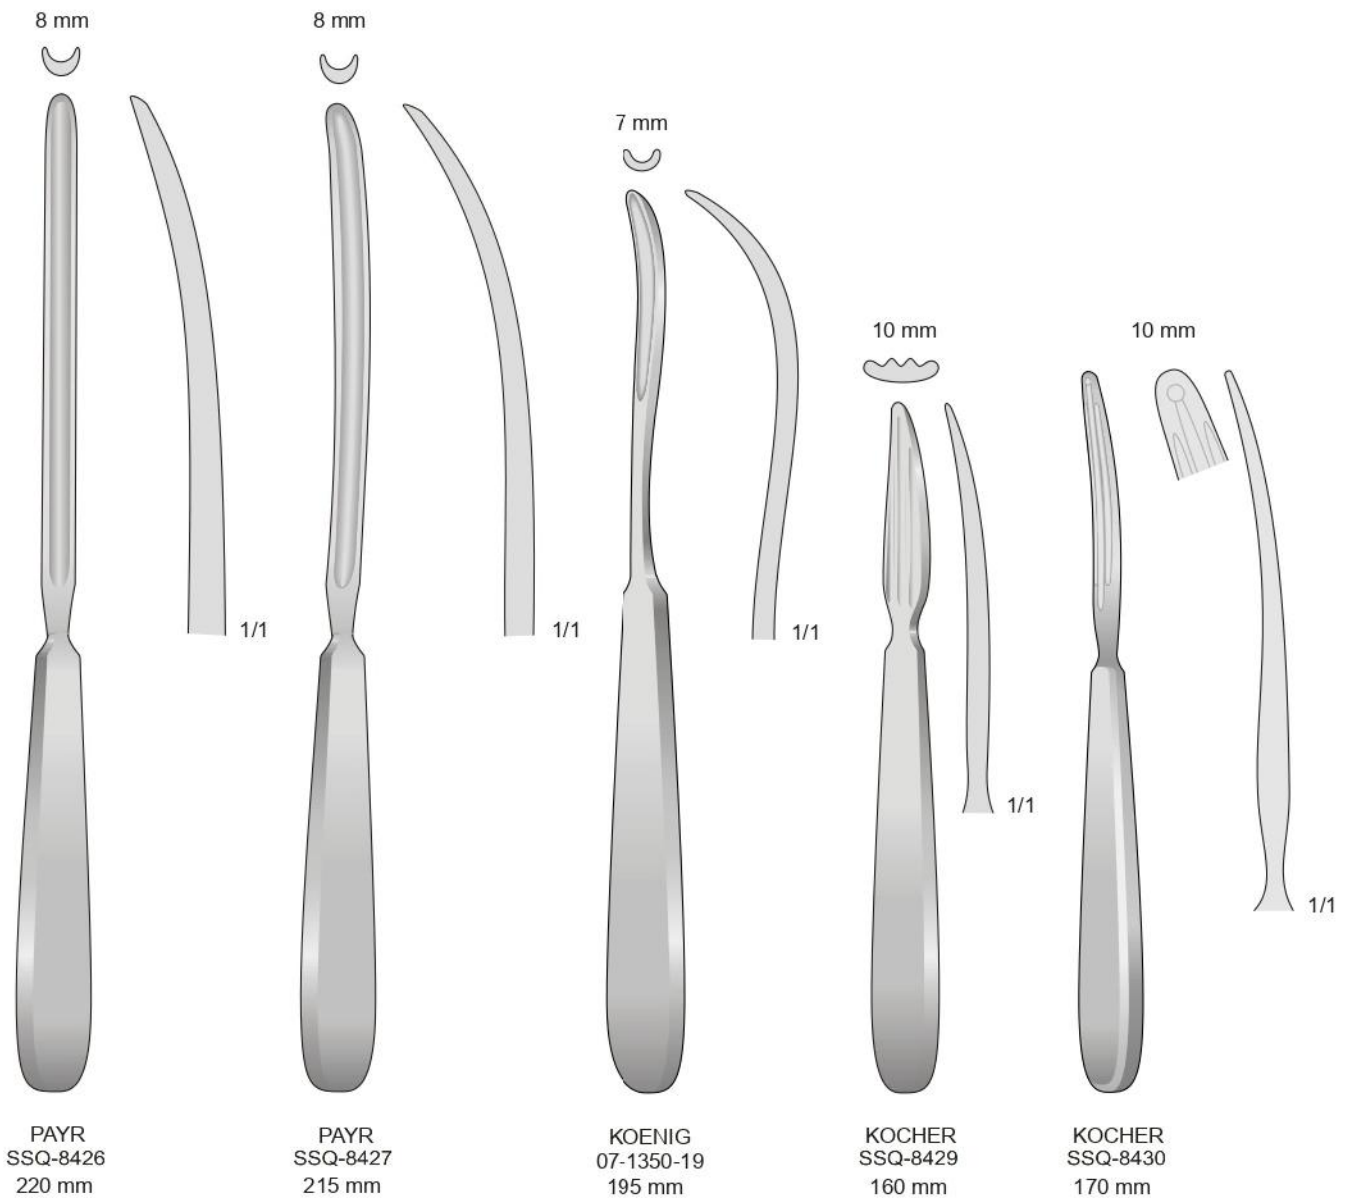

DESCHAMPS SSQ-8417-1 280 mm
DESCHAMPS SSQ-8417-2 280 mm

SSQ-8418-1
190 mm

SSQ-8418-2
190 mm

SSQ-8418-3
190 mm

KOCHER
SSQ-8418
190 mm

Malleabile
Flexible
Biegsam
Souple
Maleable

COOPER
SSQ-8419
200 mm

COOPER
SSQ-8420
190 mm

SCHMIEDEN-DICK
SSQ-8421
320 mm

SCHMIEDEN
SSQ-8422
210 mm

SSQ-8423
200 mm

SSQ-8424
230 mm

BRUNNER
SSQ-8425
300 mm

Char. 8	= 2,75 mm
Char 10	= 3,3 mm
Char 12	= 4 mm
Char 14	= 4,6 mm
Char 16	= 5,3 mm
Char 18	= 6 mm

Punta a coltello
Messerspitze gebogen
Knife tip curved

Punta a coltello
Messerspitze gebogen
Knife tip curved

Punta a lancetta
Lanzettenspitze gebogen
Lancet tip curved

Punta Trocar
Dreikanterspitze gebogen
Trocar tip curved