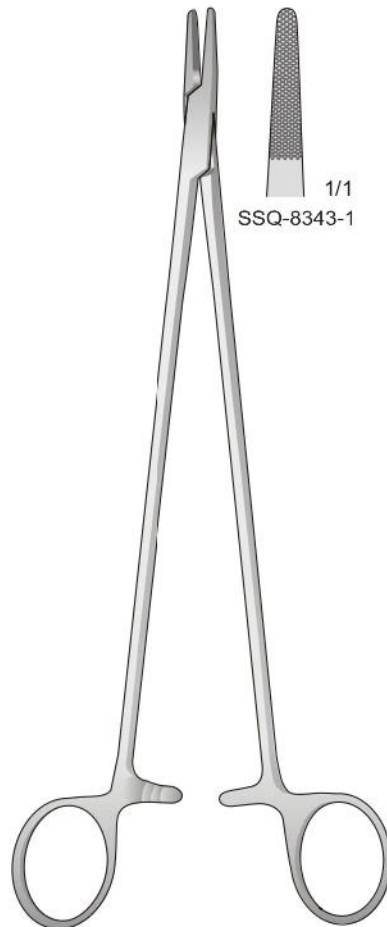

MAYO-HEGAR
SSQ-8339

HEGAR
SSQ-8340

HEANEY (HEGAR)
SSQ-8341
200 mm

HEGAR-MAYO-SEELEY
SSQ-8342
200 mm

MASSON
SSQ-8343
270 mm

WANGENSTEEN
SSQ-8344
270 mm

Port'aghi con forbici - Needle holders with scissors - Nadelhalter mit Schere - Porte aiguilles avec ciseaux - Portaagujas con tijeras

MINI-OLSEN-HEGAR
SSQ-8345
120 mm

OLSEN-HEGAR
SSQ-8346
140 mm

OLSEN-HEGAR
SSQ-8347
170 mm

OLSEN-HEGAR
SSQ-8348
190 mm

Port'aghi con forbici - Needle holders with scissors - Nadelhalter mit Schere - Porte aiguilles avec ciseaux - Portaagujas con tijeras