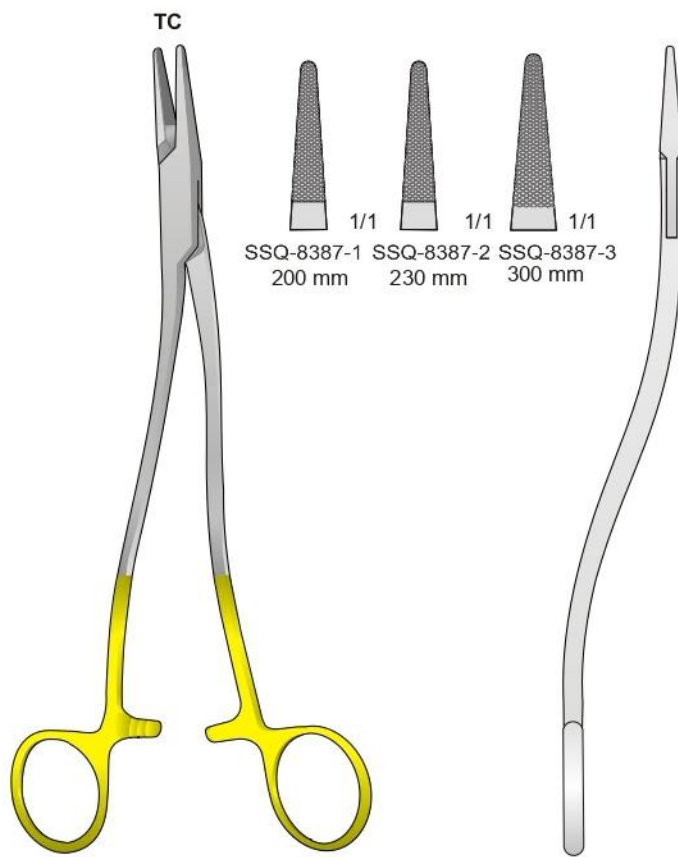

WERTHEIM
SSQ-8387