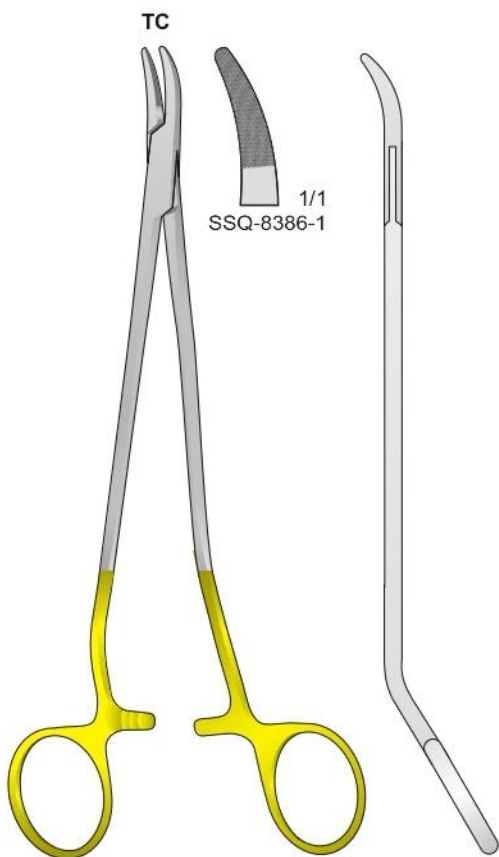

S-FORMING
SSQ-8386
200 mm