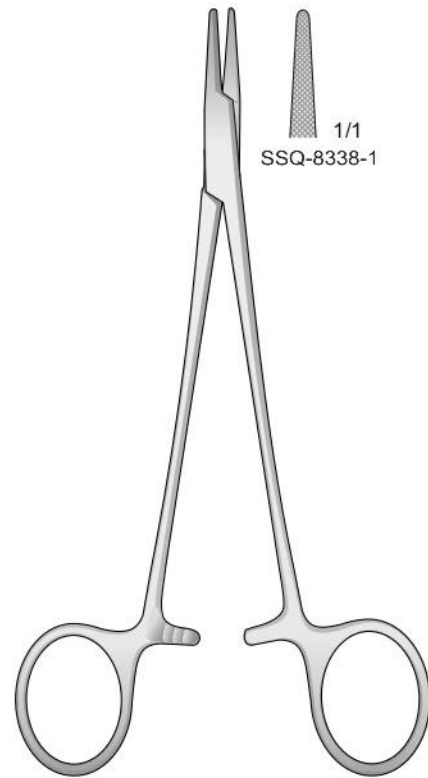

Con morso liscio
With smooth jaws
Mit Glatten maul
Avec mors lisses
Con mandibula lisa

DERF
SSQ-8334
125 mm

SSQ-8335
120 mm

HALSEY
SSQ-8336
130 mm

CRILE-WOOD
SSQ-8337
150 mm

CRILE-MURRAY
SSQ-8338
150 mm

Modello fine - Delicate pattern - Schlankesmodell
Modèle fin - Modelo delegado