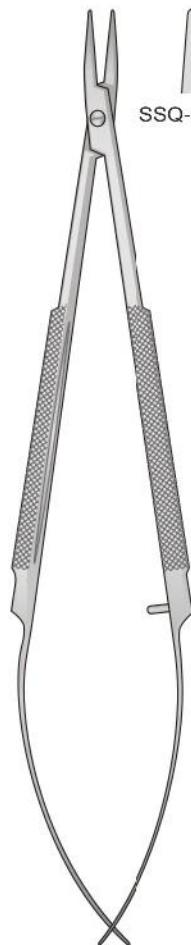

BROCK
SSQ-8304
150 mm

Con morso liscio
Smooth jaws
Glattes Maul
A' mors lisses
Mandibula lisa

SSQ-8305
110 mm

SSQ-8306
110 mm

Con morso liscio
Smooth jaws
Glattes Maul
A' mors lisses
Mandibula lisa

SSQ-8307
150 mm