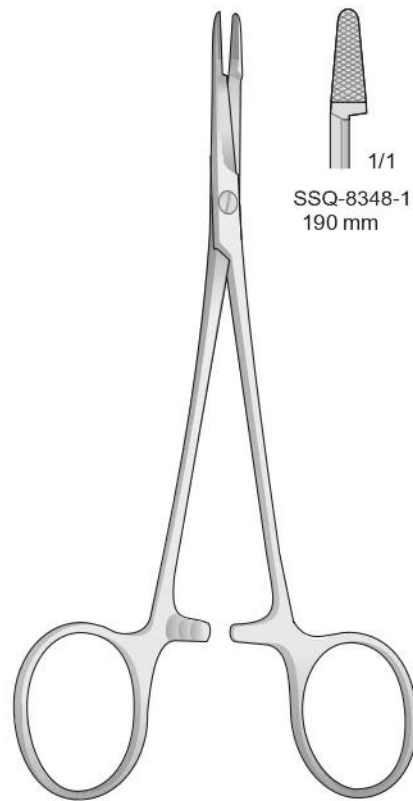

MAYO-HEGAR
SSQ-8339

HEGAR
SSQ-8340

HEANEY (HEGAR)
SSQ-8341
200 mm

HEGAR-MAYO-SEELEY
SSQ-8342
200 mm

MASSON
SSQ-8343
270 mm

WANGENSTEEN
SSQ-8344
270 mm

Port'aghi con forbici - Needle holders with scissors - Nadelhalter mit Schere - Porte aiguilles avec ciseaux - Portaagujas con tijeras

MINI-OLSEN-HEGAR
SSQ-8345
120 mm

OLSEN-HEGAR
SSQ-8346
140 mm

OLSEN-HEGAR
SSQ-8347
170 mm

OLSEN-HEGAR
SSQ-8348
190 mm

Port'aghi con forbici - Needle holders with scissors - Nadelhalter mit Schere - Porte aiguilles avec ciseaux - Portaagujas con tijeras