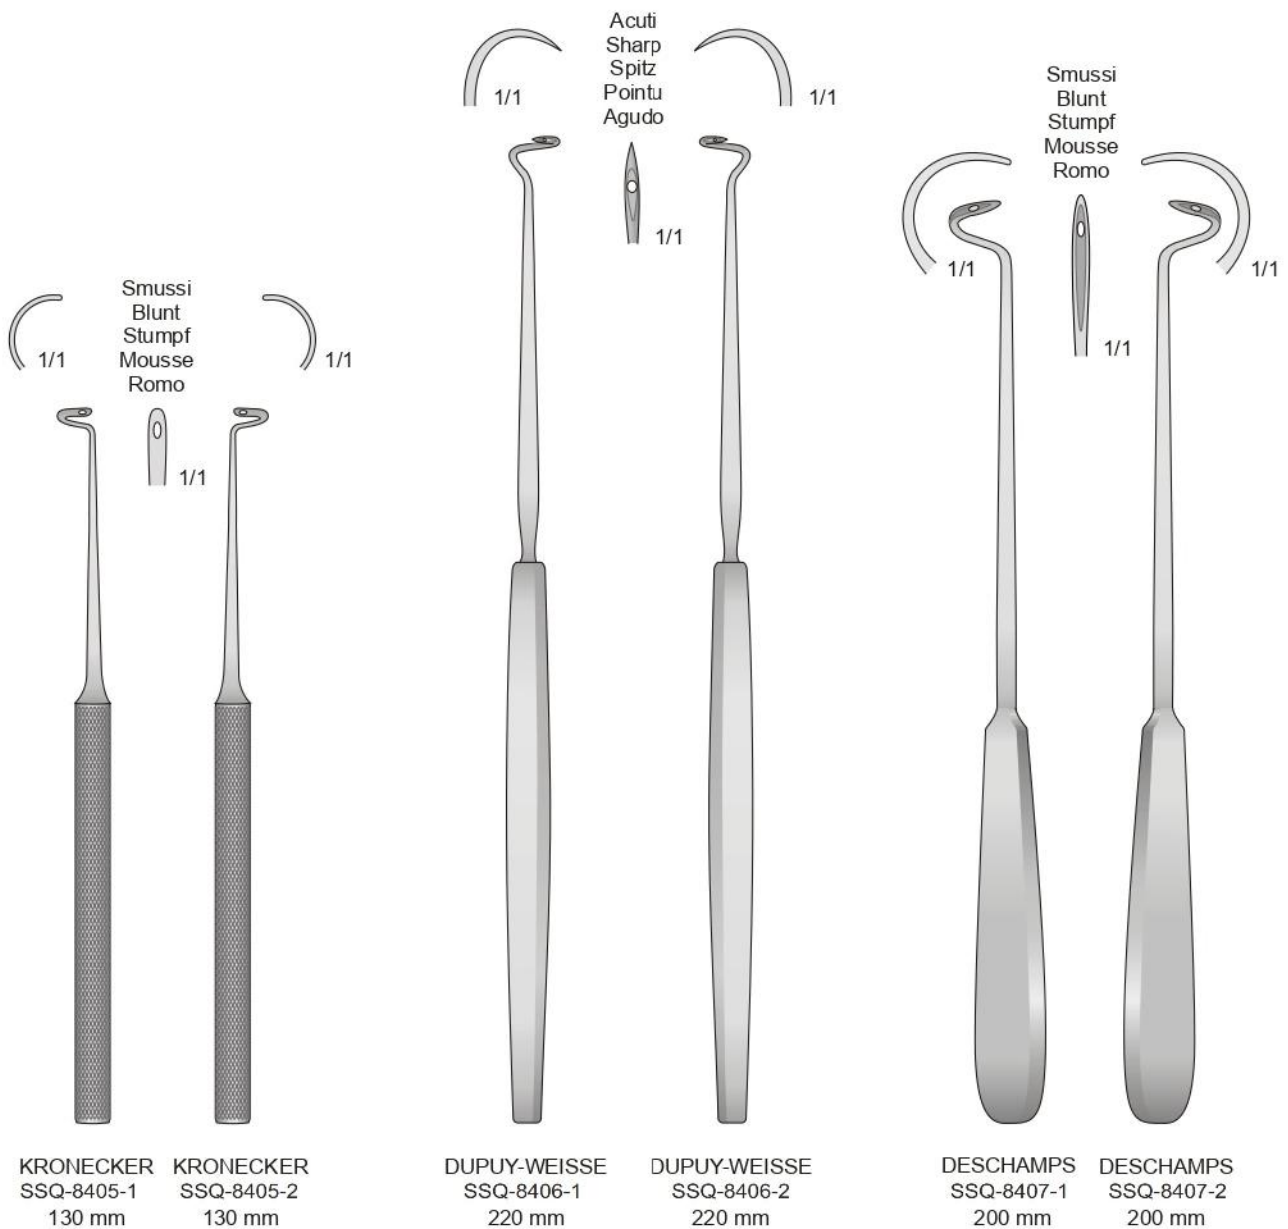

MICRO-RYDER
SSQ-8391
140 mm

SSQ-8392
140 mm

RYDER
SSQ-8393

Portaghi con inserti al tungsteno - Needle Holders with tungsten-carbide inserts
Nadelhalter mit Hartmetalleinlagen - Porte aiguilles avec plaquettes en carbure de tungstène
Portaagujas con plaquitas de carburo de tungsteno

LANGENBECK-RYDER
SSQ-8394

LANGENBECK
SSQ-8395

TÖNNIS
SSQ-8396

TÖNNIS-RYDER
SSQ-8397

BOYNTON
SSQ-8402
120 mm

LICHTENBERG
SSQ-8403
175 mm

ARRUGA
SSQ-8404
160 mm

DESCHAMPS SSQ-8416-1 240 mm
DESCHAMPS SSQ-8416-2 240 mm

DESCHAMPS SSQ-8417-1 280 mm
DESCHAMPS SSQ-8417-2 280 mm

SSQ-8418-1
190 mm

SSQ-8418-2
190 mm

SSQ-8418-3
190 mm

KOCHER
SSQ-8418
190 mm

Malleabile
Flexible
Biegsam
Souple
Maleable

COOPER
SSQ-8419
200 mm

COOPER
SSQ-8420
190 mm

Punta a coltello
Messerspitze gebogen
Knife tip curved

Punta a coltello
Messerspitze gebogen
Knife tip curved

Punta a lancetta
Lanzettenspitze gebogen
Lancet tip curved

Punta Trocar
Dreikanterspitze gebogen
Trocar tip curved