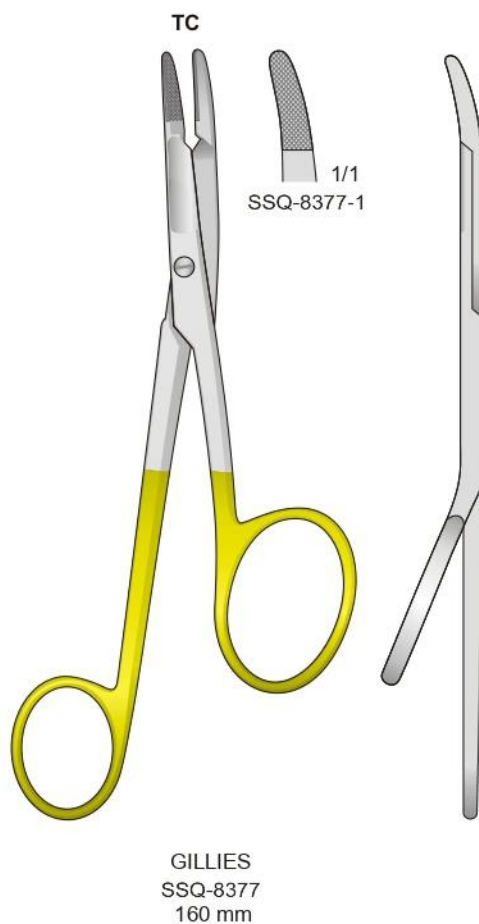

MAYO-HEGAR
SSQ-8366

SSQ-8367
07-720

MAYO-HEGAR
SSQ-8368

MAYO-HEGAR-FINO
SSQ-8369

CRILE-WOOD
SSQ-8370
180 mm

Port'aghi, pinze per fili d'acciaio
Needle holder, wire forceps
Nadelhalter, Draht-Zangen
Porte-aiguilles, pinces à saisir
Porta agujas, pinzas para hilos

SSQ-8371
150 mm

HEGAR-MAYO-SEELEY
SSQ-8372
200 mm

WANGENSTEEN
SSQ-8373
270 mm

Port'aghi con forbici - Needle holders with scissors - Nadelhalter mit Schere - Porte aiguilles avec ciseaux - Portaagujas con tijeras