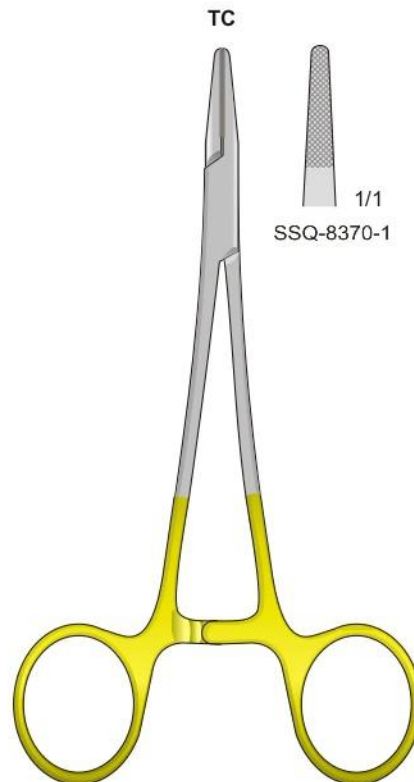

MAYO-HEGAR
SSQ-8366

SSQ-8367
07-720

MAYO-HEGAR
SSQ-8368

MAYO-HEGAR-FINO
SSQ-8369

CRILE-WOOD
SSQ-8370
180 mm

Port'aghi, pinze per fili d'acciaio
Needle holder, wire forceps
Nadelhalter, Draht-Zangen
Porte-aiguilles, pinces à saisir
Porta agujas, pinzas para hilos

SSQ-8371
150 mm

HEGAR-MAYO-SEELEY
SSQ-8372
200 mm

WANGENSTEEN
SSQ-8373
270 mm

Port'aghi con forbici - Needle holders with scissors - Nadelhalter mit Schere - Porte aiguilles avec ciseaux - Portaagujas con tijeras