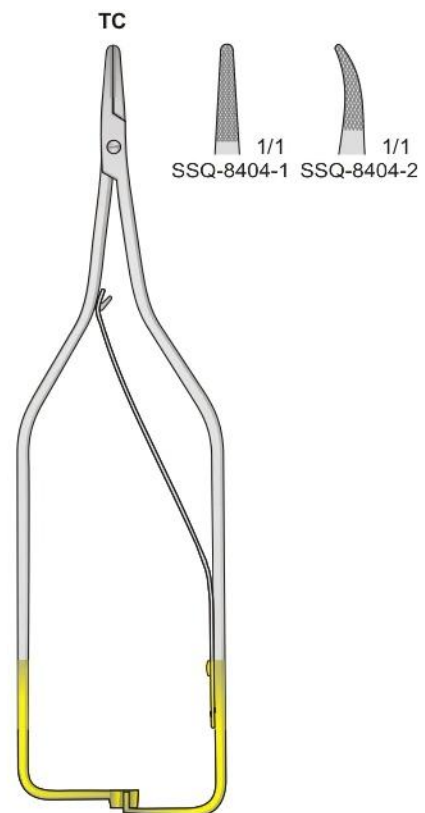

LANGENBECK-RYDER
SSQ-8394

LANGENBECK
SSQ-8395

TÖNNIS
SSQ-8396

TÖNNIS-RYDER
SSQ-8397

BOYNTON
SSQ-8402
120 mm

LICHTENBERG
SSQ-8403
175 mm

ARRUGA
SSQ-8404
160 mm

DESCHAMPS SSQ-8416-1 240 mm
DESCHAMPS SSQ-8416-2 240 mm

DESCHAMPS SSQ-8417-1 280 mm
DESCHAMPS SSQ-8417-2 280 mm

SSQ-8418-1
190 mm

SSQ-8418-2
190 mm

SSQ-8418-3
190 mm

KOCHER
SSQ-8418
190 mm

Malleabile
Flexible
Biegsam
Souple
Maleable

COOPER
SSQ-8419
200 mm

COOPER
SSQ-8420
190 mm