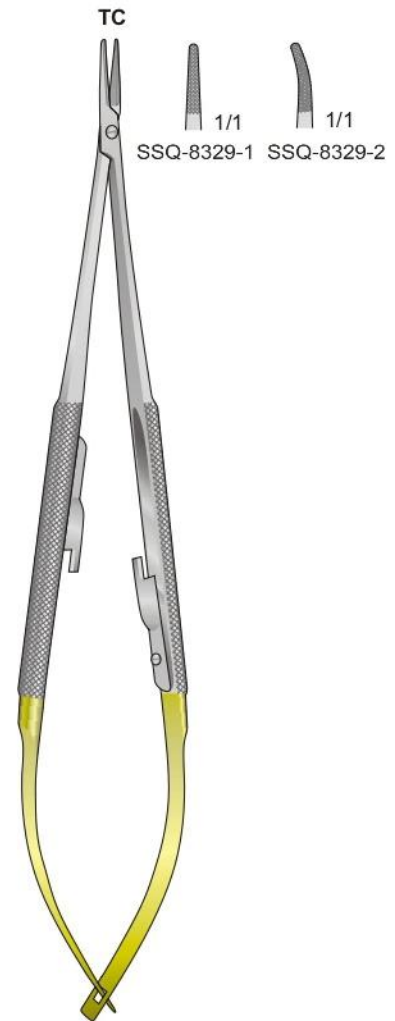

Portaghi con inserti al tungsteno
Needle Holders with tungsten-carbide inserts
Nadelhalter mit Hartmetalleinlagen
Porte aiguilles avec plaquettes en carbure de tungstène
Portaagujas con plaquitas de carburo de tungsteno

CASTROVIEJO
SSQ-8324
215 mm

CASTROVIEJO
SSQ-8325
215 mm

DIETRICH
SSQ-8326

Con morso liscio
With smooth jaws
Mit Glatten maul
Avec mors lisses
Con mandibula lisa

SSQ-8327
185 mm

Con morso liscio
With smooth jaws
Mit Glatten maul
Avec mors lisses
Con mandibula lisa

SSQ-8328
185 mm

Portaghi con inserti al tungsteno
Needle Holders with tungsten-carbide inserts
Nadelhalter mit Hartmetalleinlagen
Porte aiguilles avec plaquettes en carbure de tungstène
Portaagujas con plaquetas de carburo de tungsteno