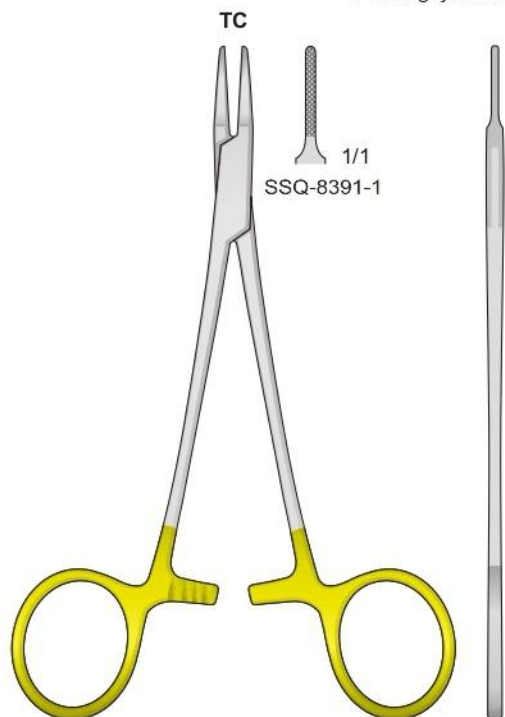

Portaghi con inserti al tungsteno - Needle Holders with tungsten-carbide inserts
Nadelhalter mit Hartmetalleinlagen - Porte aiguilles avec plaquettes en carbure de tungstène
Portaagujas con plaquitas de carburo de tungsteno

MICRO-RYDER
SSQ-8391
140 mm