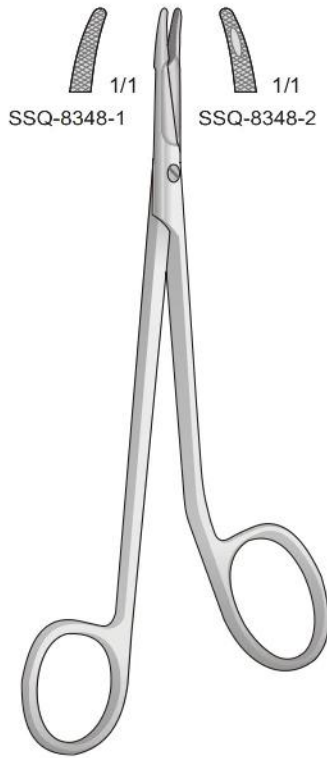

MINI-OLSEN-HEGAR
SSQ-8345
120 mm

OLSEN-HEGAR
SSQ-8346
140 mm

OLSEN-HEGAR
SSQ-8347
170 mm

OLSEN-HEGAR
SSQ-8348
190 mm

Port'aghi con forbici - Needle holders with scissors - Nadelhalter mit Schere - Porte aiguilles avec ciseaux - Portaagujas con tijeras