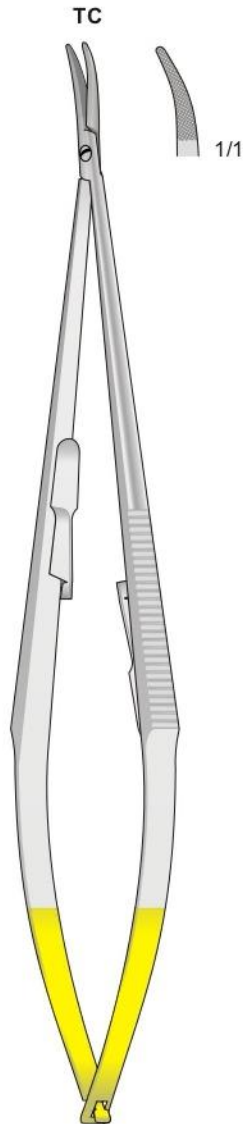

CASTROVIEJO
SSQ-8325
215 mm