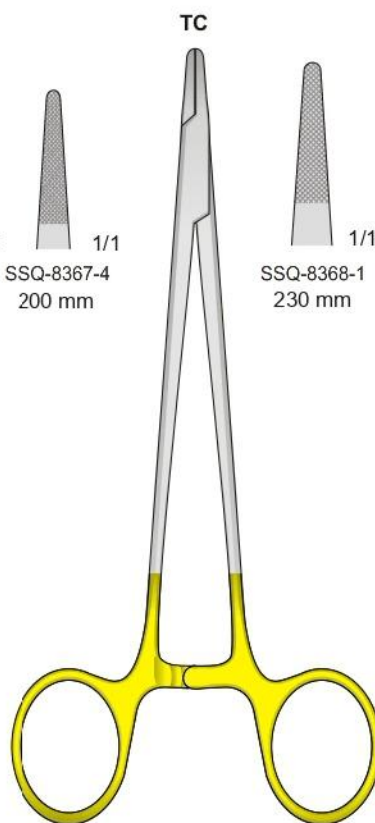

MAYO-HEGAR
SSQ-8368