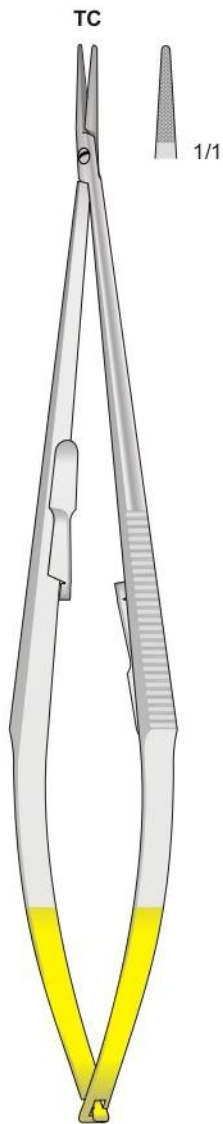

Portaghi con inserti al tungsteno
Needle Holders with tungsten-carbide inserts
Nadelhalter mit Hartmetalleinlagen
Porte aiguilles avec plaquettes en carbure de tungstène
Portaagujas con plaquitas de carburo de tungsteno

CASTROVIEJO
SSQ-8324
215 mm