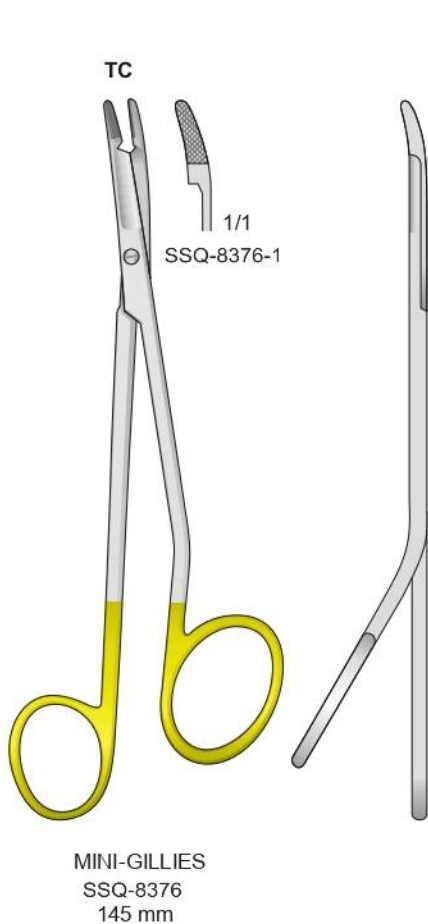

MAYO-HEGAR
SSQ-8366

SSQ-8367
07-720

MAYO-HEGAR
SSQ-8368

MAYO-HEGAR-FINO
SSQ-8369

CRILE-WOOD
SSQ-8370
180 mm

Port'aghi, pinze per fili d'acciaio
Needle holder, wire forceps
Nadelhalter, Draht-Zangen
Porte-aiguilles, pinces à saisir
Porta agujas, pinzas para hilos

SSQ-8371
150 mm

HEGAR-MAYO-SEELEY
SSQ-8372
200 mm

WANGENSTEEN
SSQ-8373
270 mm

Port'aghi con forbici - Needle holders with scissors - Nadelhalter mit Schere - Porte aiguilles avec ciseaux - Portaagujas con tijeras