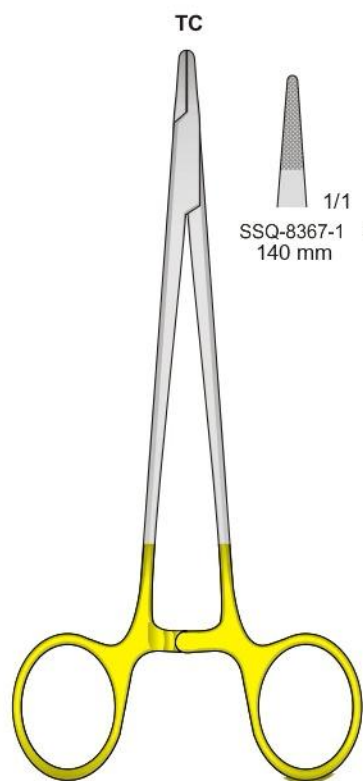

SSQ-8367
07-720