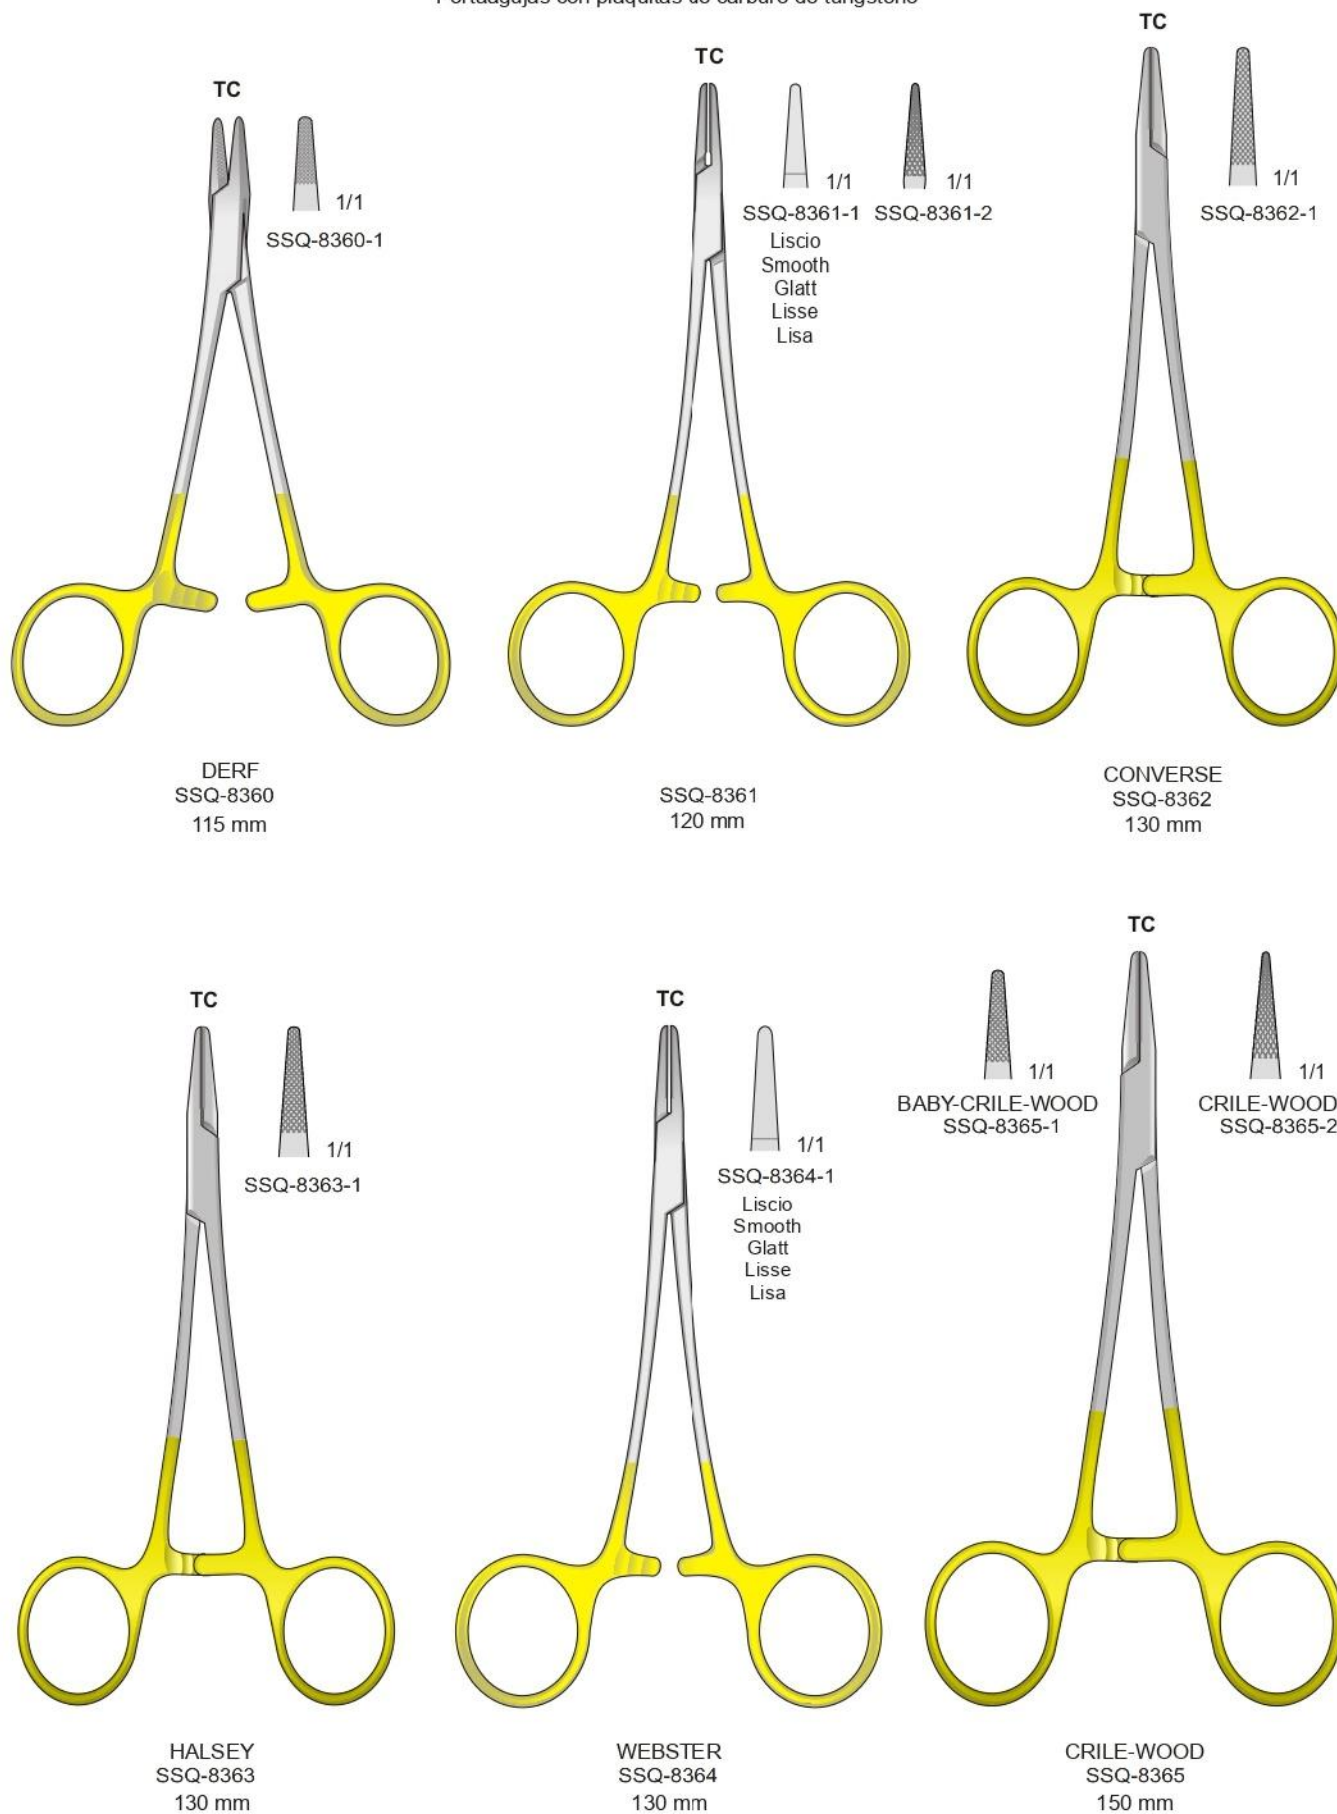

Portaghi con inserti al tungsteno - Needle Holders with tungsten-carbide inserts
Nadelhalter mit Hartmetalleinlagen - Porte aiguilles avec plaquettes en carbure de tungstène
Portaagujas con plaquitas de carburo de tungsteno