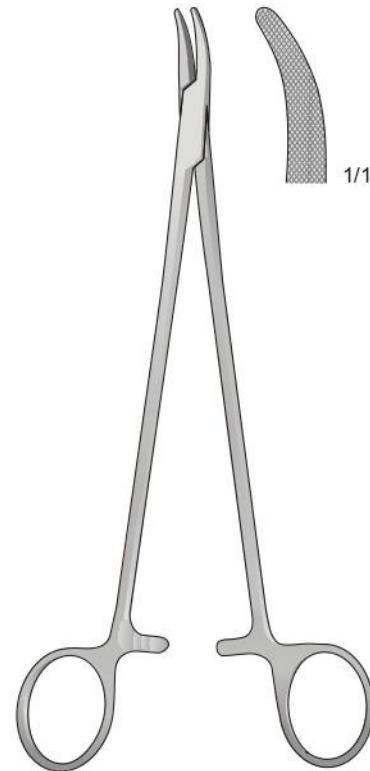

HEANEY (HEGAR)
SSQ-8341
200 mm