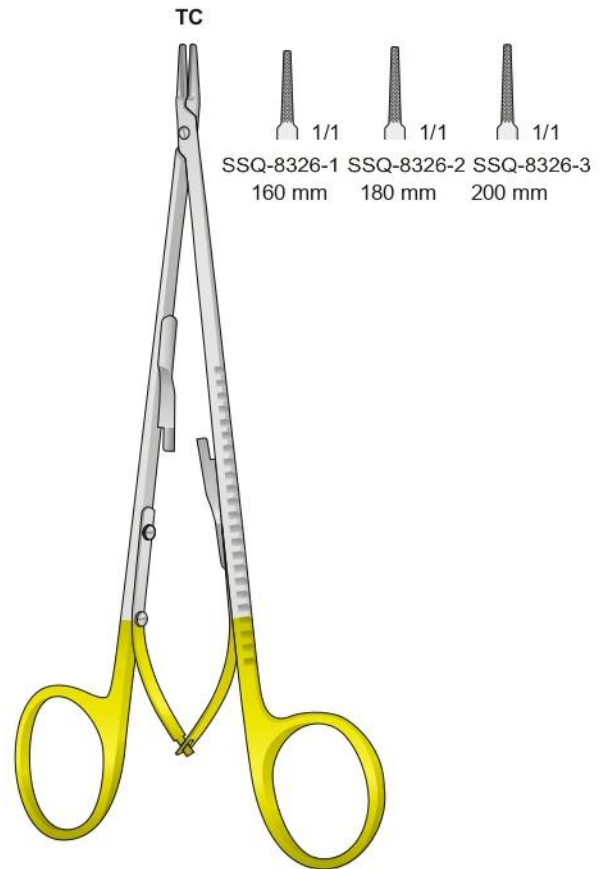

DIETRICH
SSQ-8326