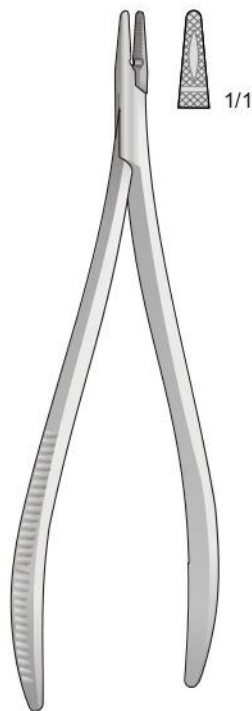

CRILE
SSQ-8350
150 mm