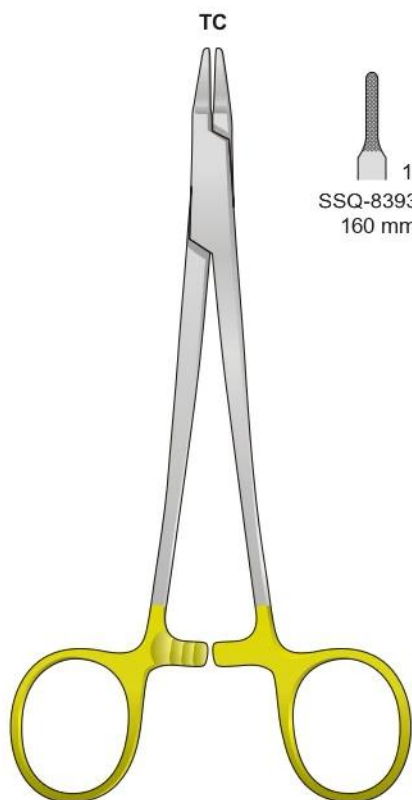

RYDER
SSQ-8393