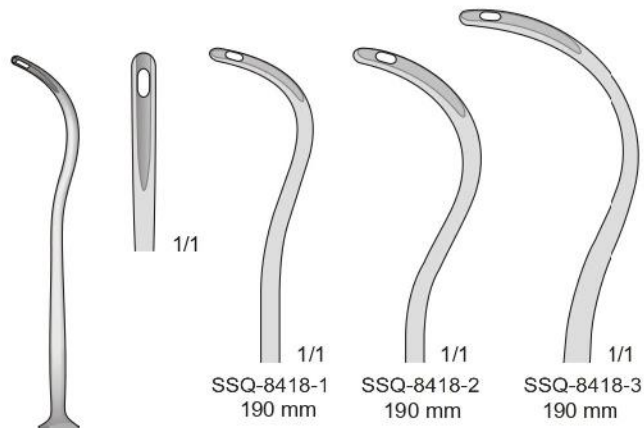

LANGENBECK-RYDER
SSQ-8394

LANGENBECK
SSQ-8395

TÖNNIS
SSQ-8396

TÖNNIS-RYDER
SSQ-8397

BOYNTON
SSQ-8402
120 mm

LICHTENBERG
SSQ-8403
175 mm

ARRUGA
SSQ-8404
160 mm

DESCHAMPS SSQ-8416-1 240 mm
DESCHAMPS SSQ-8416-2 240 mm

DESCHAMPS SSQ-8417-1 280 mm
DESCHAMPS SSQ-8417-2 280 mm

SSQ-8418-1
190 mm

SSQ-8418-2
190 mm

SSQ-8418-3
190 mm

KOCHER
SSQ-8418
190 mm

Malleabile
Flexible
Biegsam
Souple
Maleable

COOPER
SSQ-8419
200 mm

COOPER
SSQ-8420
190 mm