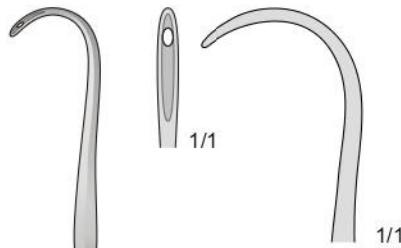

DESCHAMPS SSQ-8417-1 280 mm
DESCHAMPS SSQ-8417-2 280 mm

SSQ-8418-1
190 mm

SSQ-8418-2
190 mm

SSQ-8418-3
190 mm

KOCHER
SSQ-8418
190 mm

Malleabile
Flexible
Biegsam
Souple
Maleable

COOPER
SSQ-8419
200 mm

COOPER
SSQ-8420
190 mm

SCHMIEDEN-DICK
SSQ-8421
320 mm

SCHMIEDEN
SSQ-8422
210 mm

SSQ-8423
200 mm

SSQ-8424
230 mm

BRUNNER
SSQ-8425
300 mm

Char. 8	= 2,75 mm
Char 10	= 3,3 mm
Char 12	= 4 mm
Char 14	= 4,6 mm
Char 16	= 5,3 mm
Char 18	= 6 mm