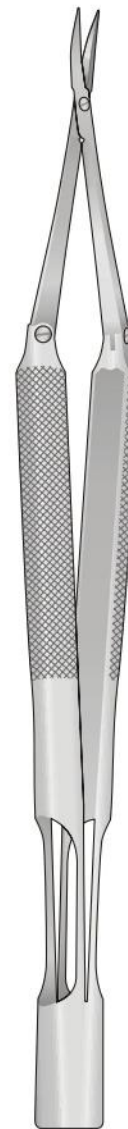

BROCK
SSQ-8304
150 mm

Con morso liscio
Smooth jaws
Glattes Maul
A' mors lisses
Mandibula lisa

SSQ-8305
110 mm

SSQ-8306
110 mm

Con morso liscio
Smooth jaws
Glattes Maul
A' mors lisses
Mandibula lisa

SSQ-8307
150 mm