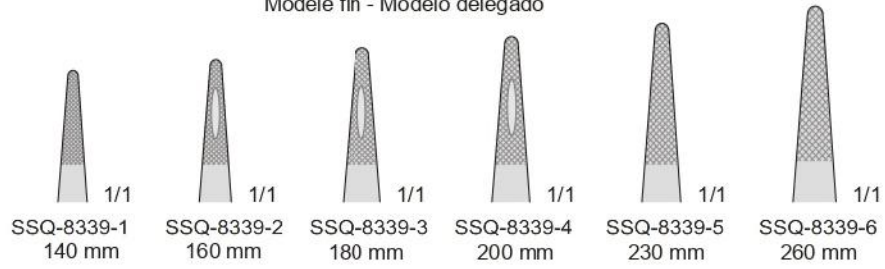

HEGAR
SSQ-8340