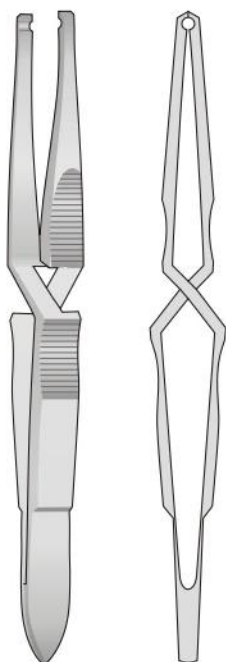

Punta a coltello
Messerspitze gebogen
Knife tip curved

Punta a coltello
Messerspitze gebogen
Knife tip curved

Punta a lancetta
Lanzettenspitze gebogen
Lancet tip curved

Punta Trocar
Dreikanterspitze gebogen
Trocar tip curved

Charr.

8	SSQ-8431-1
10	SSQ-8431-2
12	SSQ-8431-3
14	SSQ-8431-4
16	SSQ-8431-5
18	SSQ-8431-6

SSQ-8432-1
SSQ-8432-2
SSQ-8432-3
SSQ-8432-4
SSQ-8432-5
SSQ-8432-6

SSQ-8433-1
SSQ-8433-2
SSQ-8433-3
SSQ-8433-4
SSQ-8433-5
SSQ-8433-6

SSQ-8434-1
SSQ-8434-2
SSQ-8434-3
SSQ-8434-4
SSQ-8434-5
SSQ-8434-6

1/1

HEGENBARTH
SSQ-8435
125 mm

COLLIN
SSQ-8436
135 mm

MICHEL
SSQ-8437
130 mm

MICHEL
SSQ-8438
120 mm

Manufacturer & Exporter Of Surgical Instruments.