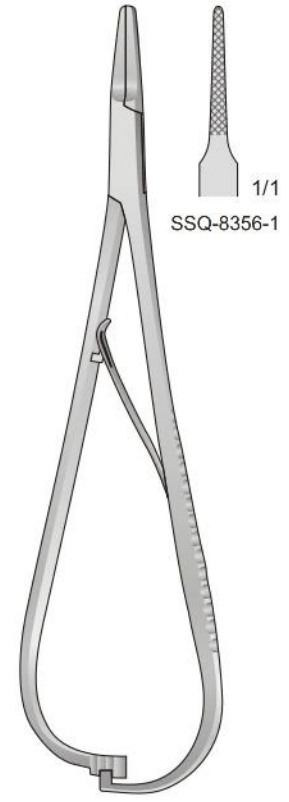

MINI-OLSEN-HEGAR
SSQ-8345
120 mm

OLSEN-HEGAR
SSQ-8346
140 mm

OLSEN-HEGAR
SSQ-8347
170 mm

OLSEN-HEGAR
SSQ-8348
190 mm

Port'aghi con forbici - Needle holders with scissors - Nadelhalter mit Schere - Porte aiguilles avec ciseaux - Portaagujas con tijeras

MINI-GILLIES
SSQ-8348
145 mm

GILLIES
SSQ-8349
160 mm

CRILE
SSQ-8350
150 mm

TÖNNIS
SSQ-8351
190 mm

MATHIEU
SSQ-8354

SSQ-8355
140 mm

STILLE
SSQ-8356
170 mm

EISELBERG-MATHIEU
SSQ-8357
180 mm

MATHIEU
SSQ-8358
200 mm

BOYNTON
SSQ-8359
125 mm

Portaghi con inserti al tungsteno - Needle Holders with tungsten-carbide inserts
Nadelhalter mit Hartmetalleinlagen - Porte aiguilles avec plaquettes en carbure de tungstène
Portaagujas con plaquitas de carburo de tungsteno