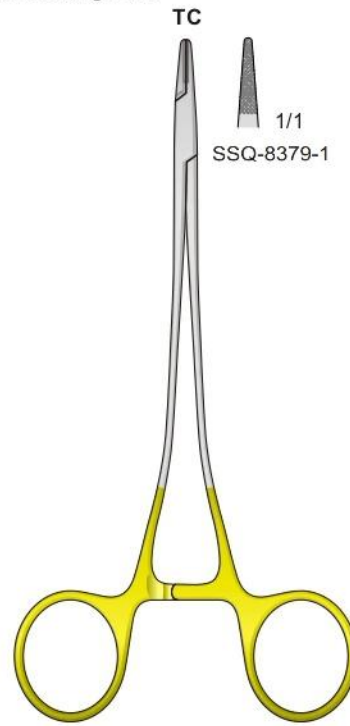

SSQ-8379
150 mm