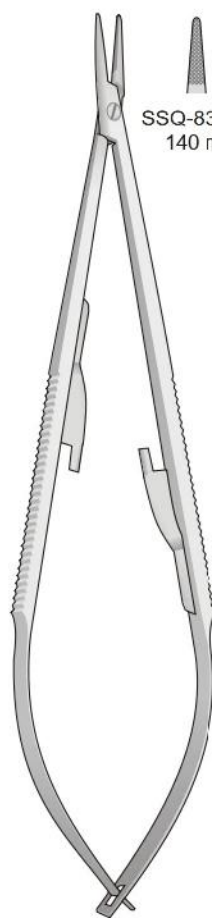

CASTROVIEJO
SSQ-8319
140 mm