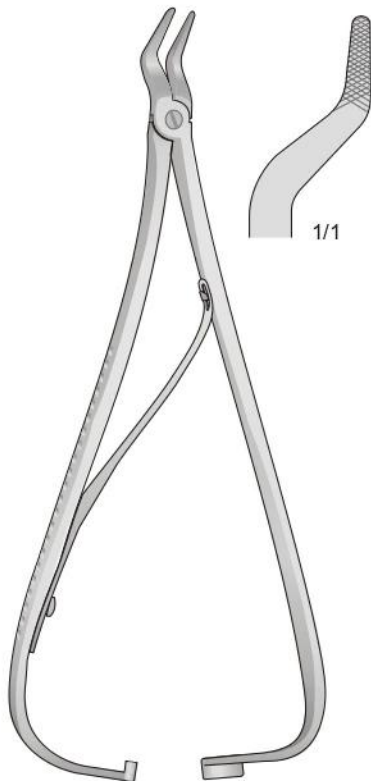

MINI-GILLIES
SSQ-8348
145 mm

GILLIES
SSQ-8349
160 mm

CRILE
SSQ-8350
150 mm

TÖNNIS
SSQ-8351
190 mm

MATHIEU
SSQ-8354

SSQ-8355
140 mm

STILLE
SSQ-8356
170 mm

EISELBERG-MATHIEU
SSQ-8357
180 mm

MATHIEU
SSQ-8358
200 mm

BOYNTON
SSQ-8359
125 mm

Portaghi con inserti al tungsteno - Needle Holders with tungsten-carbide inserts
Nadelhalter mit Hartmetalleinlagen - Porte aiguilles avec plaquettes en carbure de tungstène
Portaagujas con plaquitas de carburo de tungsteno