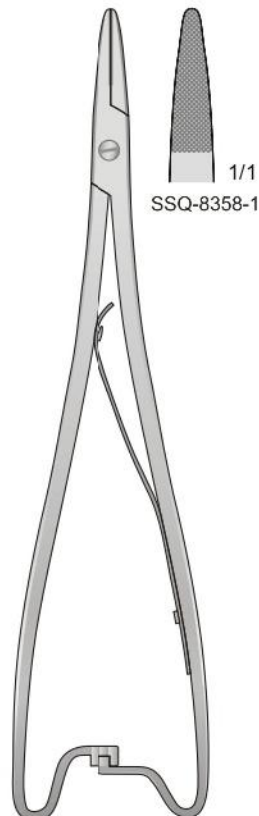

MINI-OLSEN-HEGAR
SSQ-8345
120 mm

OLSEN-HEGAR
SSQ-8346
140 mm

OLSEN-HEGAR
SSQ-8347
170 mm

OLSEN-HEGAR
SSQ-8348
190 mm

Port'aghi con forbici - Needle holders with scissors - Nadelhalter mit Schere - Porte aiguilles avec ciseaux - Portaagujas con tijeras

MINI-GILLIES
SSQ-8348
145 mm

GILLIES
SSQ-8349
160 mm

CRILE
SSQ-8350
150 mm

TÖNNIS
SSQ-8351
190 mm

MATHIEU
SSQ-8354

SSQ-8355
140 mm

STILLE
SSQ-8356
170 mm

EISELBERG-MATHIEU
SSQ-8357
180 mm

MATHIEU
SSQ-8358
200 mm

BOYNTON
SSQ-8359
125 mm

Portaghi con inserti al tungsteno - Needle Holders with tungsten-carbide inserts
Nadelhalter mit Hartmetalleinlagen - Porte aiguilles avec plaquettes en carbure de tungstène
Portaagujas con plaquitas de carburo de tungsteno