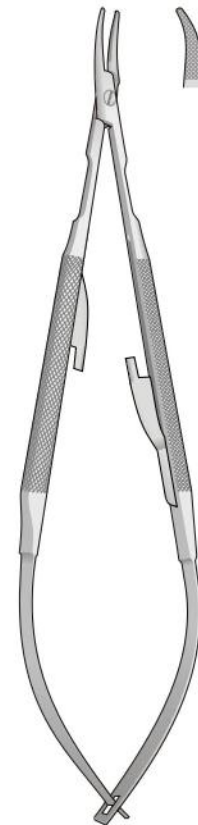

BROCK
SSQ-8304
150 mm

Con morso liscio
Smooth jaws
Glattes Maul
A' mors lisses
Mandibula lisa

SSQ-8305
110 mm

SSQ-8306
110 mm

Con morso liscio
Smooth jaws
Glattes Maul
A' mors lisses
Mandibula lisa

SSQ-8307
150 mm

SSQ-8308
150 mm

Con morso zigrinato fine
Fine serrated jaws
Feingeriefes Maul
Mors stries fins
Bocas estriadas finas

BARRAQUER
SSQ-8309
135 mm

Con morso liscio - Smooth jaws
Glattes Maul - A' mors lisses - Mandibula lisa