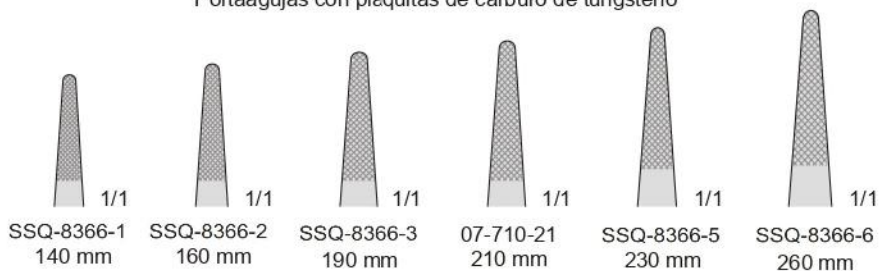

SSQ-8367
07-720