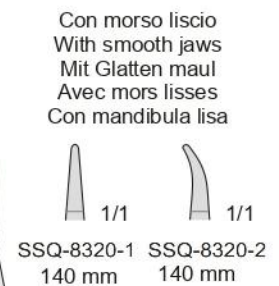

SSQ-8308
150 mm

Con morso zigrinato fine
Fine serrated jaws
Feingeriefes Maul
Mors stries fins
Bocas estriadas finas

BARRAQUER
SSQ-8309
135 mm

Con morso liscio - Smooth jaws
Glattes Maul - A' mors lisses - Mandibula lisa

Portaghi con inserti al tungsteno
Needle Holders with tungsten-carbide inserts
Nadelhalter mit Hartmetalleinlagen
Porte aiguilles avec plaquettes en carbure de tungstène
Portaagujas con plaquitas de carburo de tungsteno

07-330
140 mm

CASTROVIEJO
SSQ-8319
140 mm

CASTROVIEJO
SSQ-8320
140 mm

Portaghi con inserti al tungsteno
Needle Holders with tungsten-carbide inserts
Nadelhalter mit Hartmetalleinlagen
Porte aiguilles avec plaquettes en carbure de tungstène
Portaagujas con plaquitas de carburo de tungsteno