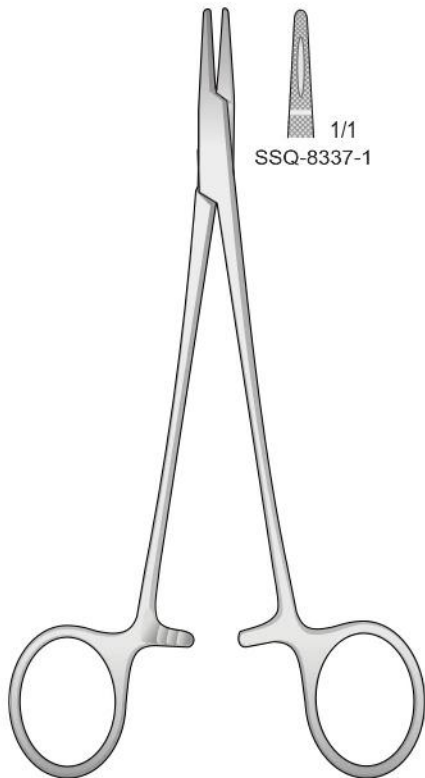

Con morso liscio
With smooth jaws
Mit Glatten maul
Avec mors lisses
Con mandibula lisa

DERF
SSQ-8334
125 mm

SSQ-8335
120 mm

HALSEY
SSQ-8336
130 mm

CRILE-WOOD
SSQ-8337
150 mm

CRILE-MURRAY
SSQ-8338
150 mm

Modello fine - Delicate pattern - Schlankesmodell
Modèle fin - Modelo delegado