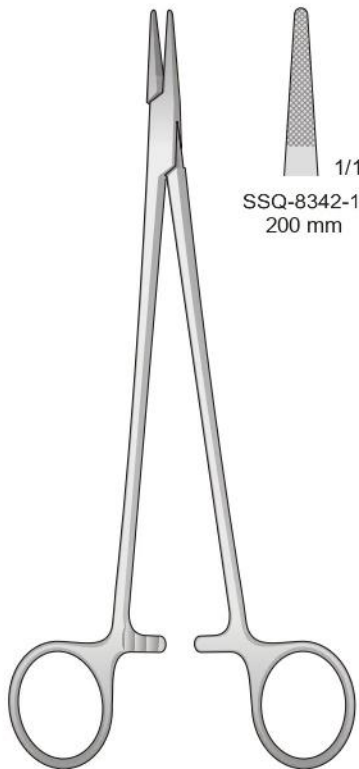

HEGAR-MAYO-SEELEY
SSQ-8342
200 mm