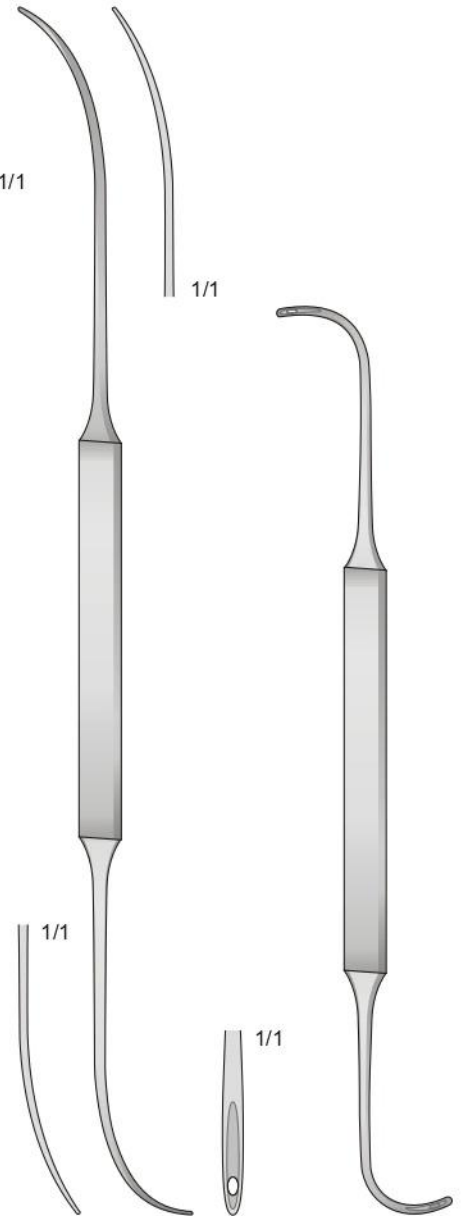

DESCHAMPS SSQ-8417-1 280 mm
DESCHAMPS SSQ-8417-2 280 mm

SSQ-8418-1
190 mm

SSQ-8418-2
190 mm

SSQ-8418-3
190 mm

KOCHER
SSQ-8418
190 mm

Malleabile
Flexible
Biegsam
Souple
Maleable

COOPER
SSQ-8419
200 mm

COOPER
SSQ-8420
190 mm