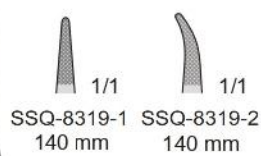

07-330
140 mm

CASTROVIEJO
SSQ-8319
140 mm

CASTROVIEJO
SSQ-8320
140 mm

Portaghi con inserti al tungsteno
Needle Holders with tungsten-carbide inserts
Nadelhalter mit Hartmetalleinlagen
Porte aiguilles avec plaquettes en carbure de tungstène
Portaagujas con plaquitas de carburo de tungsteno