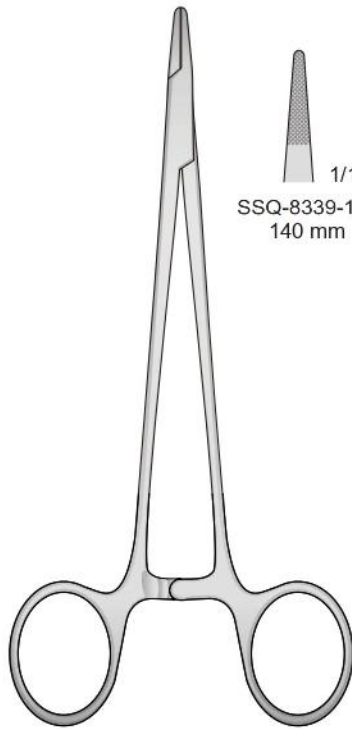

JACOBSON
SSQ-8329
180 mm

Portaghi con inserti al tungsteno
Needle Holders with tungsten-carbide inserts
Nadelhalter mit Hartmetalleinlagen
Porte aiguilles avec plaquettes en carbure de tungstène
Portaagujas con plaquitas de carburo de tungsteno

Con morso liscio
With smooth jaws
Mit Glatten maul
Avec mors lisses
Con mandibula lisa

DERF
SSQ-8334
125 mm

SSQ-8335
120 mm

HALSEY
SSQ-8336
130 mm

CRILE-WOOD
SSQ-8337
150 mm

CRILE-MURRAY
SSQ-8338
150 mm

Modello fine - Delicate pattern - Schlankesmodell
Modèle fin - Modelo delegado

MAYO-HEGAR
SSQ-8339

HEGAR
SSQ-8340

HEANEY (HEGAR)
SSQ-8341
200 mm

HEGAR-MAYO-SEELEY
SSQ-8342
200 mm

MASSON
SSQ-8343
270 mm

WANGENSTEEN
SSQ-8344
270 mm

Port'aghi con forbici - Needle holders with scissors - Nadelhalter mit Schere - Porte aiguilles avec ciseaux - Portaagujas con tijeras