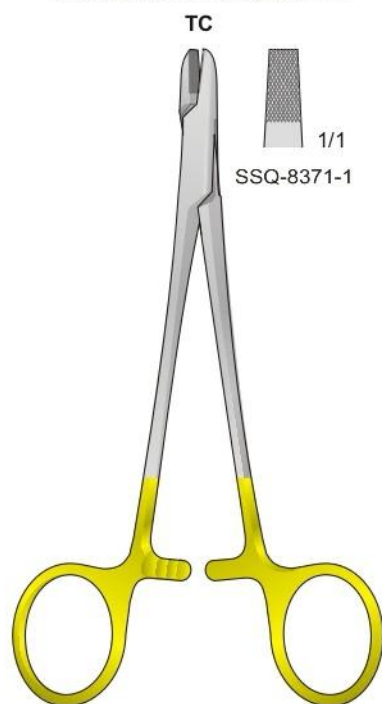

MAYO-HEGAR
SSQ-8366

SSQ-8367
07-720

MAYO-HEGAR
SSQ-8368

MAYO-HEGAR-FINO
SSQ-8369

CRILE-WOOD
SSQ-8370
180 mm

Port'aghi, pinze per fili d'acciaio
Needle holder, wire forceps
Nadelhalter, Draht-Zangen
Porte-aiguilles, pinces à saisir
Porta agujas, pinzas para hilos

SSQ-8371
150 mm

HEGAR-MAYO-SEELEY
SSQ-8372
200 mm

WANGENSTEEN
SSQ-8373
270 mm

Port'aghi con forbici - Needle holders with scissors - Nadelhalter mit Schere - Porte aiguilles avec ciseaux - Portaagujas con tijeras