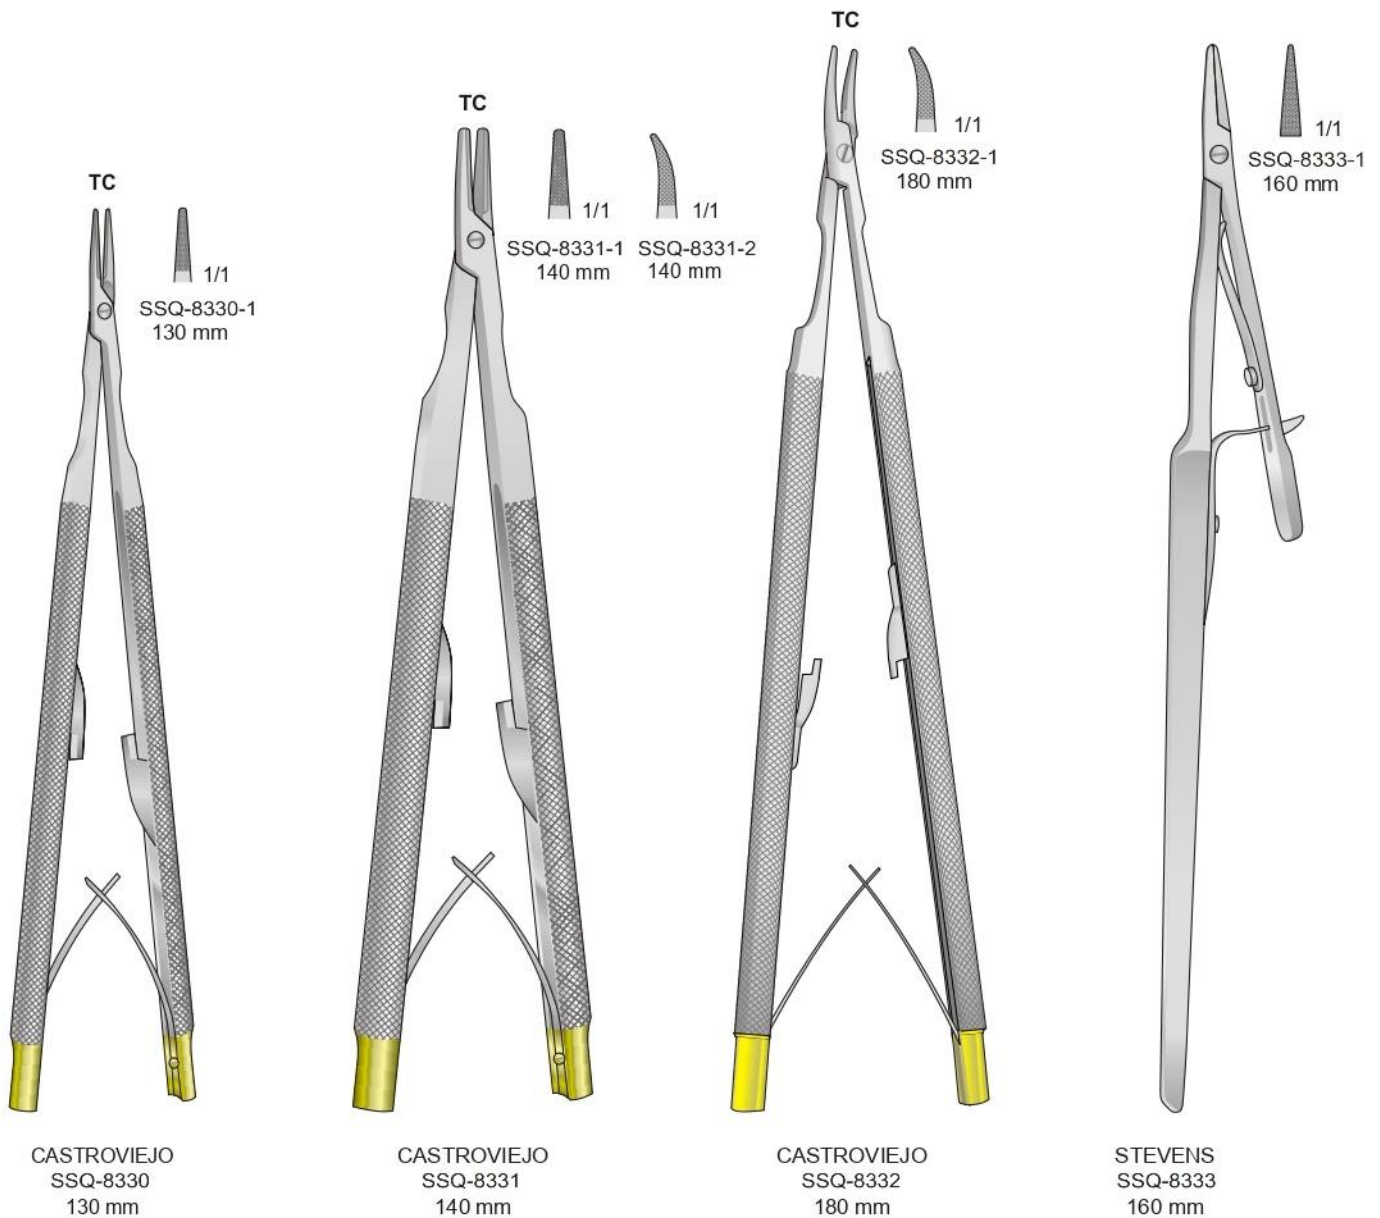

Portaghi con inserti al tungsteno
Needle Holders with tungsten-carbide inserts
Nadelhalter mit Hartmetalleinlagen
Porte aiguilles avec plaquettes en carbure de tungstène
Portaagujas con plaquitas de carburo de tungsteno