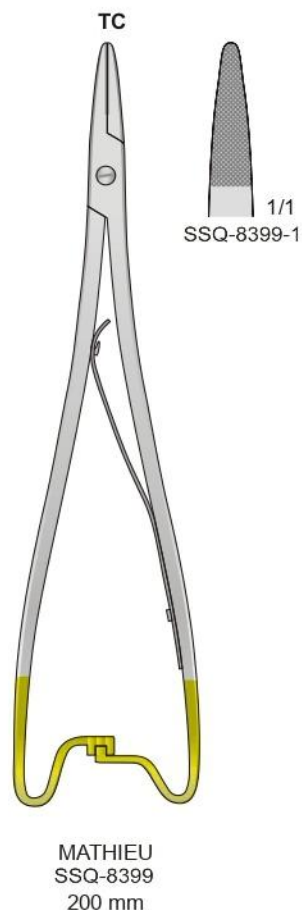

LANGENBECK-RYDER
SSQ-8394

LANGENBECK
SSQ-8395

TÖNNIS
SSQ-8396

TÖNNIS-RYDER
SSQ-8397

BOYNTON
SSQ-8402
120 mm

LICHTENBERG
SSQ-8403
175 mm

ARRUGA
SSQ-8404
160 mm

DESCHAMPS SSQ-8416-1 240 mm
DESCHAMPS SSQ-8416-2 240 mm

DESCHAMPS SSQ-8417-1 280 mm
DESCHAMPS SSQ-8417-2 280 mm

SSQ-8418-1
190 mm

SSQ-8418-2
190 mm

SSQ-8418-3
190 mm

KOCHER
SSQ-8418
190 mm

Malleabile
Flexible
Biegsam
Souple
Maleable

COOPER
SSQ-8419
200 mm

COOPER
SSQ-8420
190 mm