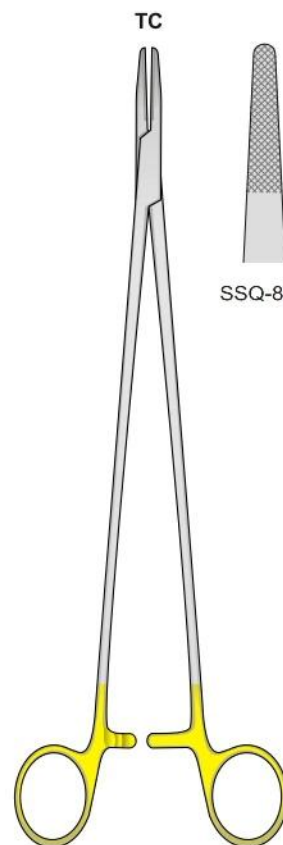

Portaghi con inserti al tungsteno - Needle Holders with tungsten-carbide inserts
Nadelhalter mit Hartmetalleinlagen - Porte aiguilles avec plaquettes en carbure de tungstène
Portaagujas con plaquitas de carburo de tungsteno

MAYO-HEGAR
SSQ-8366

SSQ-8367
07-720

MAYO-HEGAR
SSQ-8368

MAYO-HEGAR-FINO
SSQ-8369

CRILE-WOOD
SSQ-8370
180 mm

Port'aghi, pinze per fili d'acciaio
Needle holder, wire forceps
Nadelhalter, Draht-Zangen
Porte-aiguilles, pinces à saisir
Porta agujas, pinzas para hilos

SSQ-8371
150 mm

HEGAR-MAYO-SEELEY
SSQ-8372
200 mm

WANGENSTEEN
SSQ-8373
270 mm

Port'aghi con forbici - Needle holders with scissors - Nadelhalter mit Schere - Porte aiguilles avec ciseaux - Portaagujas con tijeras