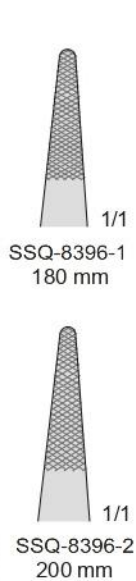

TÖNNIS-RYDER
SSQ-8397