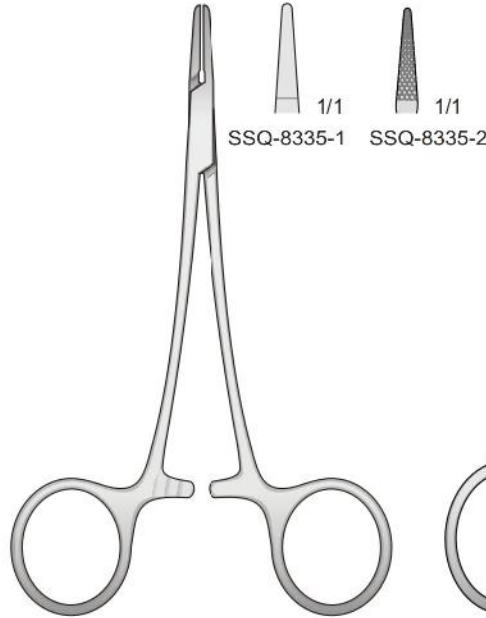

SSQ-8335
120 mm