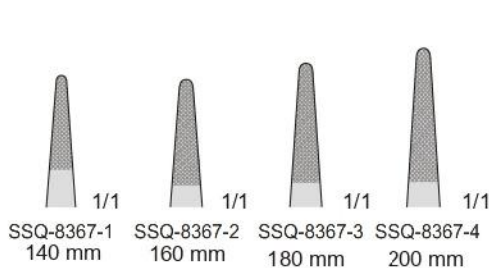

MAYO-HEGAR
SSQ-8368