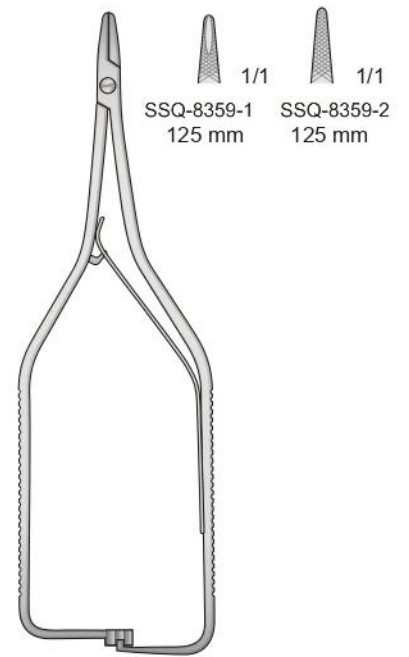

MINI-OLSEN-HEGAR
SSQ-8345
120 mm

OLSEN-HEGAR
SSQ-8346
140 mm

OLSEN-HEGAR
SSQ-8347
170 mm

OLSEN-HEGAR
SSQ-8348
190 mm

Port'aghi con forbici - Needle holders with scissors - Nadelhalter mit Schere - Porte aiguilles avec ciseaux - Portaagujas con tijeras

MINI-GILLIES
SSQ-8348
145 mm

GILLIES
SSQ-8349
160 mm

CRILE
SSQ-8350
150 mm

TÖNNIS
SSQ-8351
190 mm

MATHIEU
SSQ-8354

SSQ-8355
140 mm

STILLE
SSQ-8356
170 mm

EISELBERG-MATHIEU
SSQ-8357
180 mm

MATHIEU
SSQ-8358
200 mm

BOYNTON
SSQ-8359
125 mm

Portaghi con inserti al tungsteno - Needle Holders with tungsten-carbide inserts
Nadelhalter mit Hartmetalleinlagen - Porte aiguilles avec plaquettes en carbure de tungstène
Portaagujas con plaquitas de carburo de tungsteno