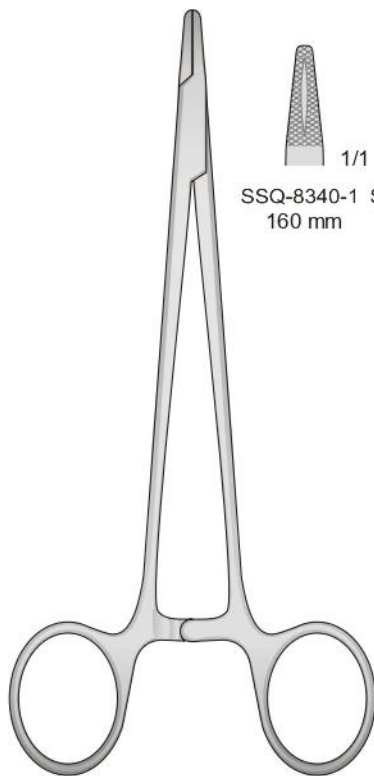

HEGAR
SSQ-8340