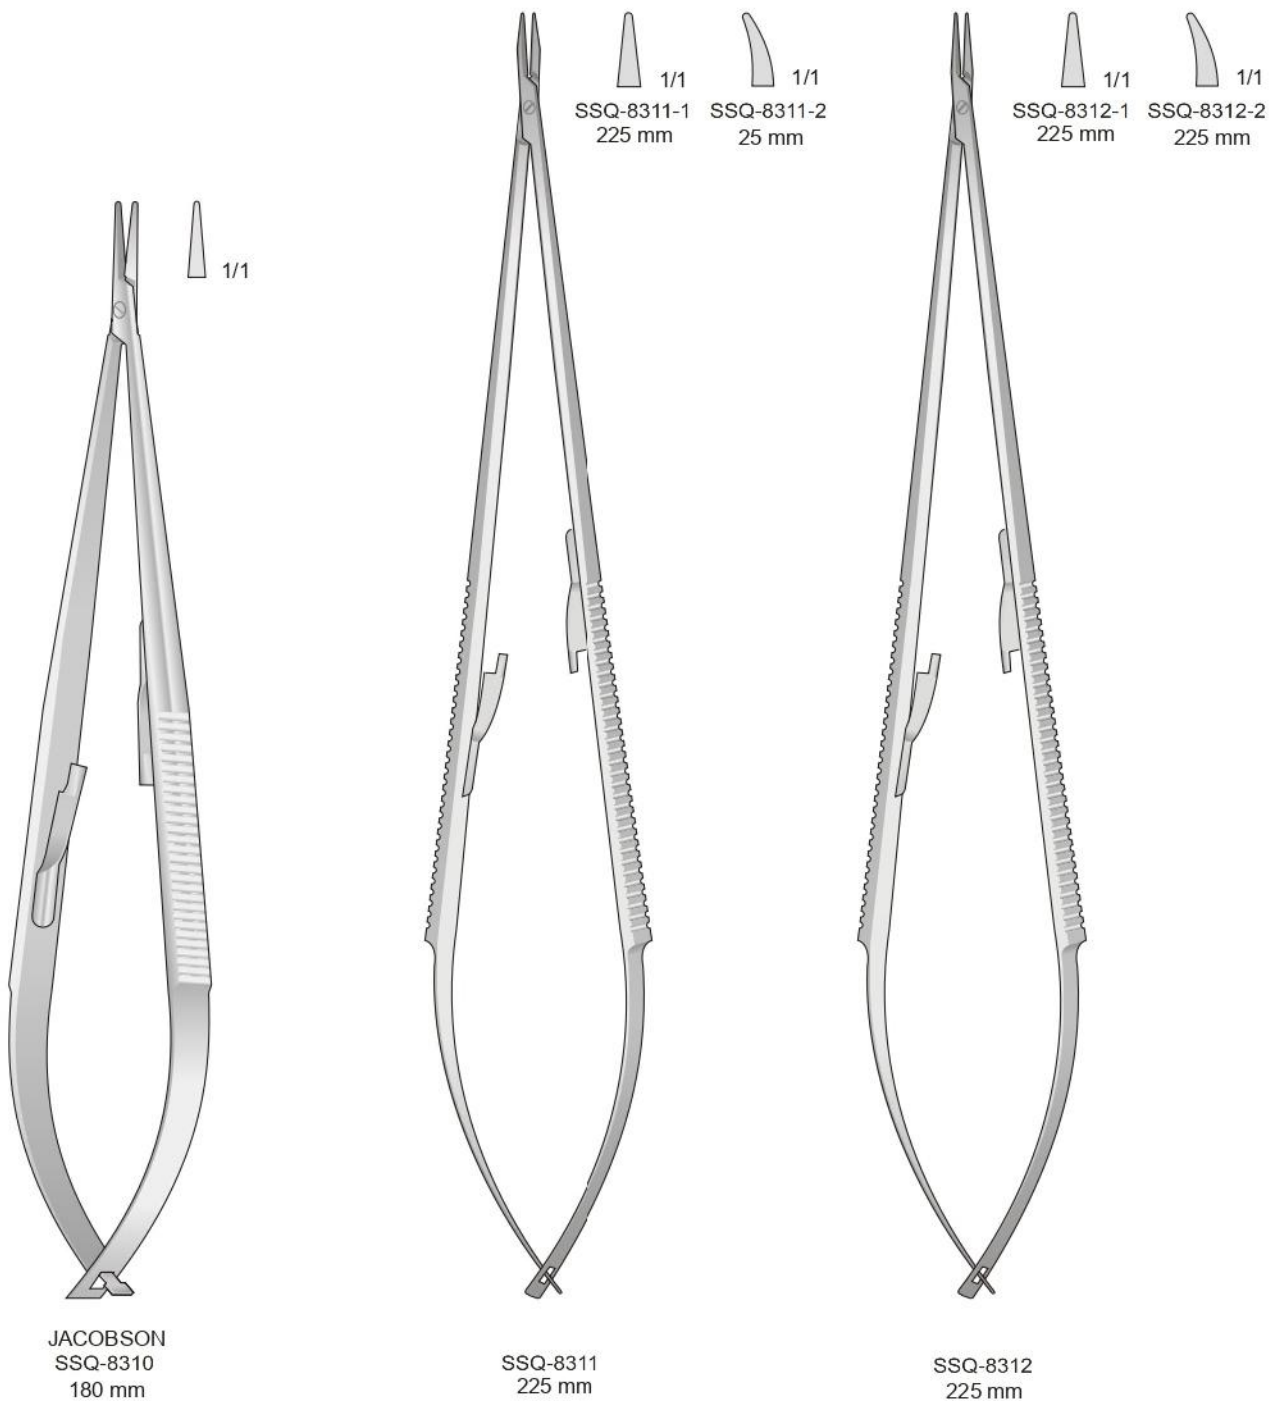

SSQ-8308
150 mm

Con morso zigrinato fine
Fine serrated jaws
Feingeriefes Maul
Mors stries fins
Bocas estriadas finas

BARRAQUER
SSQ-8309
135 mm

Con morso liscio - Smooth jaws
Glattes Maul - A' mors lisses - Mandibula lisa

Portaghi con inserti al tungsteno
Needle Holders with tungsten-carbide inserts
Nadelhalter mit Hartmetalleinlagen
Porte aiguilles avec plaquettes en carbure de tungstène
Portaagujas con plaquitas de carburo de tungsteno