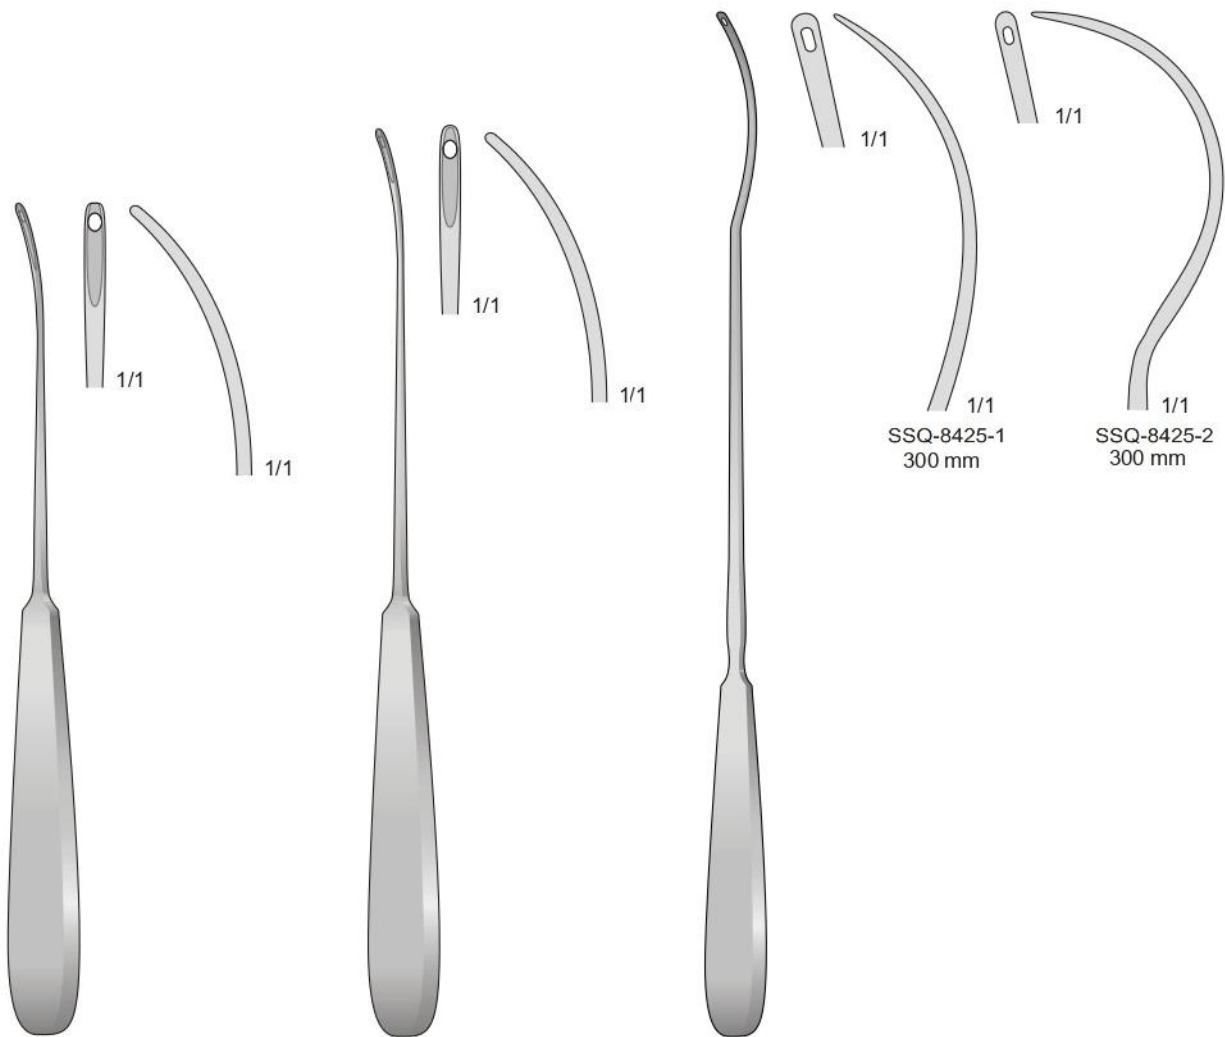

COOPER
SSQ-8419
200 mm

COOPER
SSQ-8420
190 mm

SCHMIEDEN-DICK
SSQ-8421
320 mm

SCHMIEDEN
SSQ-8422
210 mm