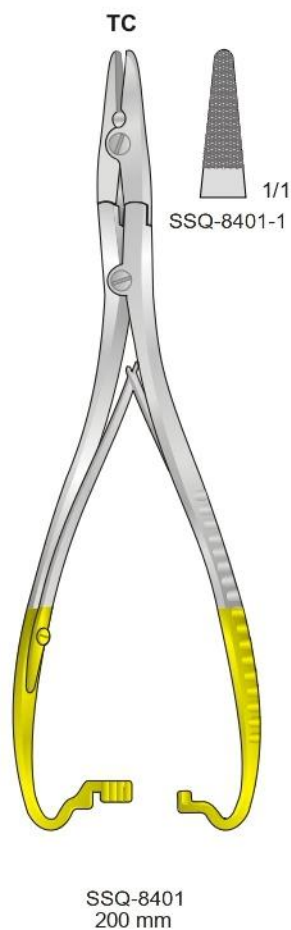

MICRO-RYDER
SSQ-8391
140 mm

SSQ-8392
140 mm

RYDER
SSQ-8393

Portaghi con inserti al tungsteno - Needle Holders with tungsten-carbide inserts
Nadelhalter mit Hartmetalleinlagen - Porte aiguilles avec plaquettes en carbure de tungstène
Portaagujas con plaquitas de carburo de tungsteno

LANGENBECK-RYDER
SSQ-8394

LANGENBECK
SSQ-8395

TÖNNIS
SSQ-8396

TÖNNIS-RYDER
SSQ-8397

BOYNTON
SSQ-8402
120 mm

LICHTENBERG
SSQ-8403
175 mm

ARRUGA
SSQ-8404
160 mm

DESCHAMPS SSQ-8416-1 240 mm
DESCHAMPS SSQ-8416-2 240 mm

DESCHAMPS SSQ-8417-1 280 mm
DESCHAMPS SSQ-8417-2 280 mm

SSQ-8418-1
190 mm

SSQ-8418-2
190 mm

SSQ-8418-3
190 mm

KOCHER
SSQ-8418
190 mm

Malleabile
Flexible
Biegsam
Souple
Maleable

COOPER
SSQ-8419
200 mm

COOPER
SSQ-8420
190 mm