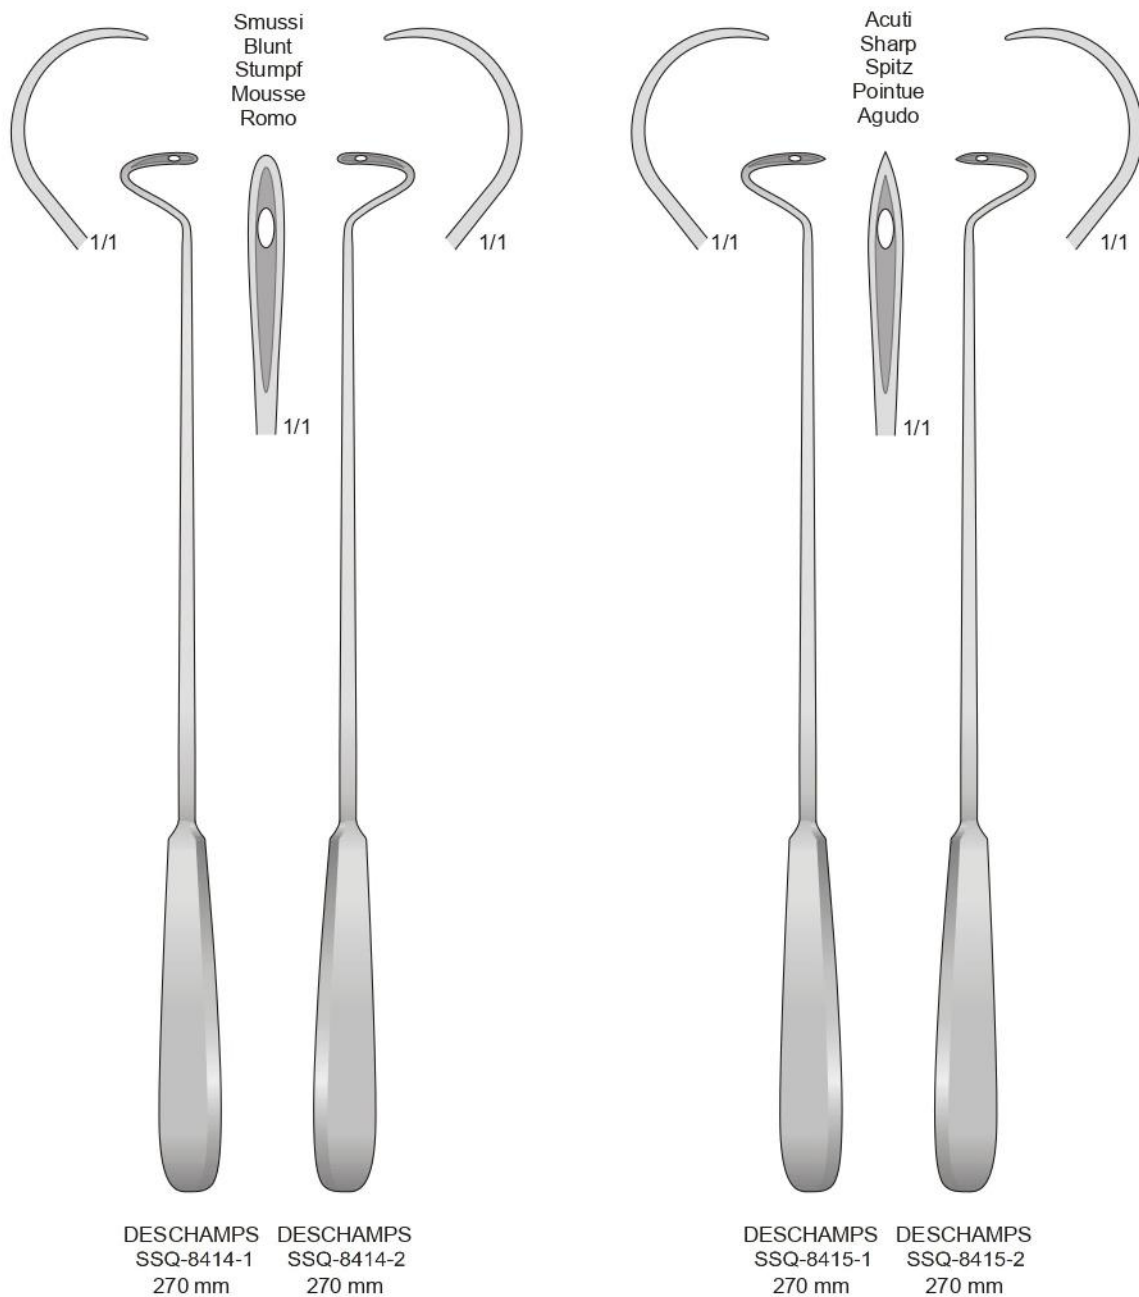

LANGENBECK-RYDER
SSQ-8394

LANGENBECK
SSQ-8395

TÖNNIS
SSQ-8396

TÖNNIS-RYDER
SSQ-8397

BOYNTON
SSQ-8402
120 mm

LICHTENBERG
SSQ-8403
175 mm

ARRUGA
SSQ-8404
160 mm

DESCHAMPS SSQ-8416-1 240 mm
DESCHAMPS SSQ-8416-2 240 mm

DESCHAMPS SSQ-8417-1 280 mm
DESCHAMPS SSQ-8417-2 280 mm

SSQ-8418-1
190 mm

SSQ-8418-2
190 mm

SSQ-8418-3
190 mm

KOCHER
SSQ-8418
190 mm

Malleabile
Flexible
Biegsam
Souple
Maleable

COOPER
SSQ-8419
200 mm

COOPER
SSQ-8420
190 mm