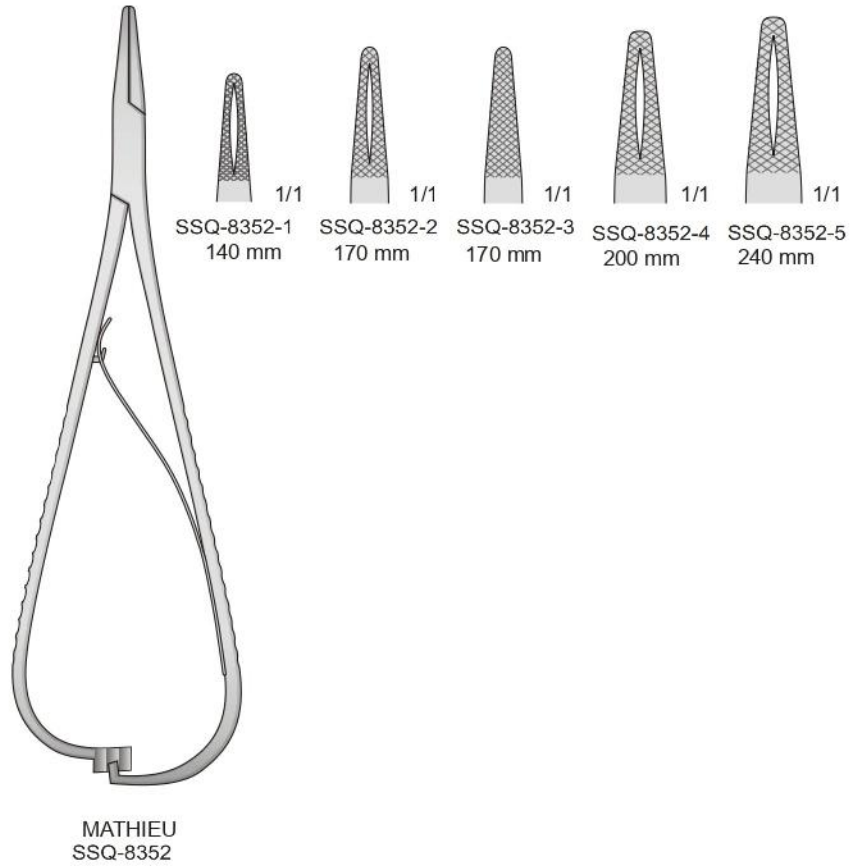

MINI-OLSEN-HEGAR
SSQ-8345
120 mm

OLSEN-HEGAR
SSQ-8346
140 mm

OLSEN-HEGAR
SSQ-8347
170 mm

OLSEN-HEGAR
SSQ-8348
190 mm

Port'aghi con forbici - Needle holders with scissors - Nadelhalter mit Schere - Porte aiguilles avec ciseaux - Portaagujas con tijeras

MINI-GILLIES
SSQ-8348
145 mm

GILLIES
SSQ-8349
160 mm

CRILE
SSQ-8350
150 mm

TÖNNIS
SSQ-8351
190 mm

MATHIEU
SSQ-8354

SSQ-8355
140 mm

STILLE
SSQ-8356
170 mm

EISELBERG-MATHIEU
SSQ-8357
180 mm