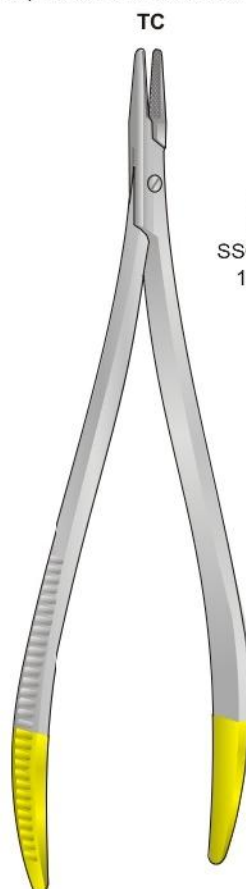

LANGENBECK
SSQ-8395