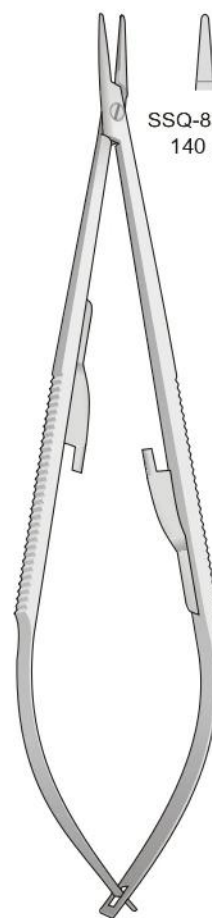

CASTROVIEJO
SSQ-8320
140 mm