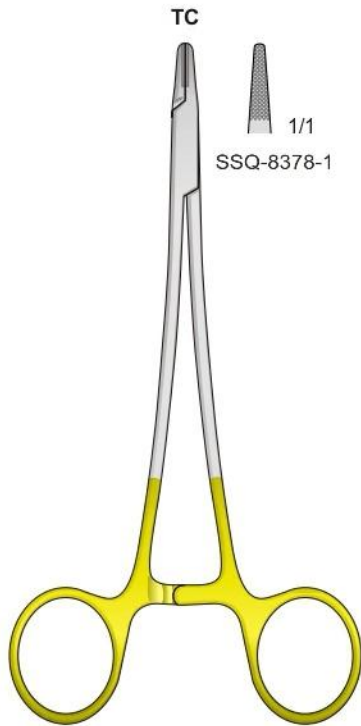

Portaghi con inserti al tungsteno - Needle Holders with tungsten-carbide inserts
Nadelhalter mit Hartmetalleinlagen - Porte aiguilles avec plaquettes en carbure de tungstène
Portaagujas con plaquitas de carburo de tungsteno

SSQ-8378
145 mm