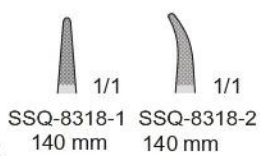

CASTROVIEJO
SSQ-8319
140 mm