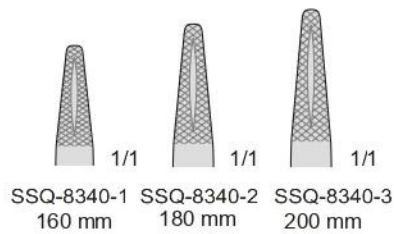

HEANEY (HEGAR)
SSQ-8341
200 mm