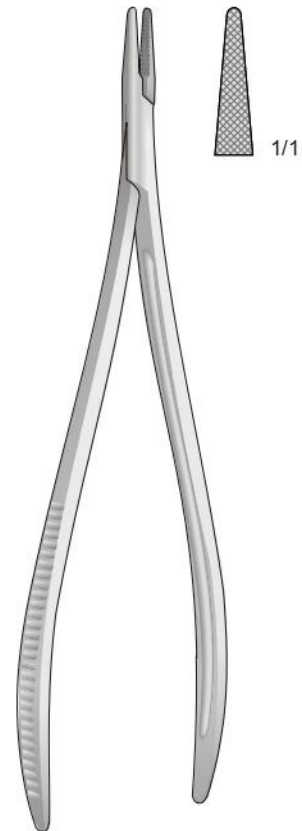

TÖNNIS
SSQ-8351
190 mm