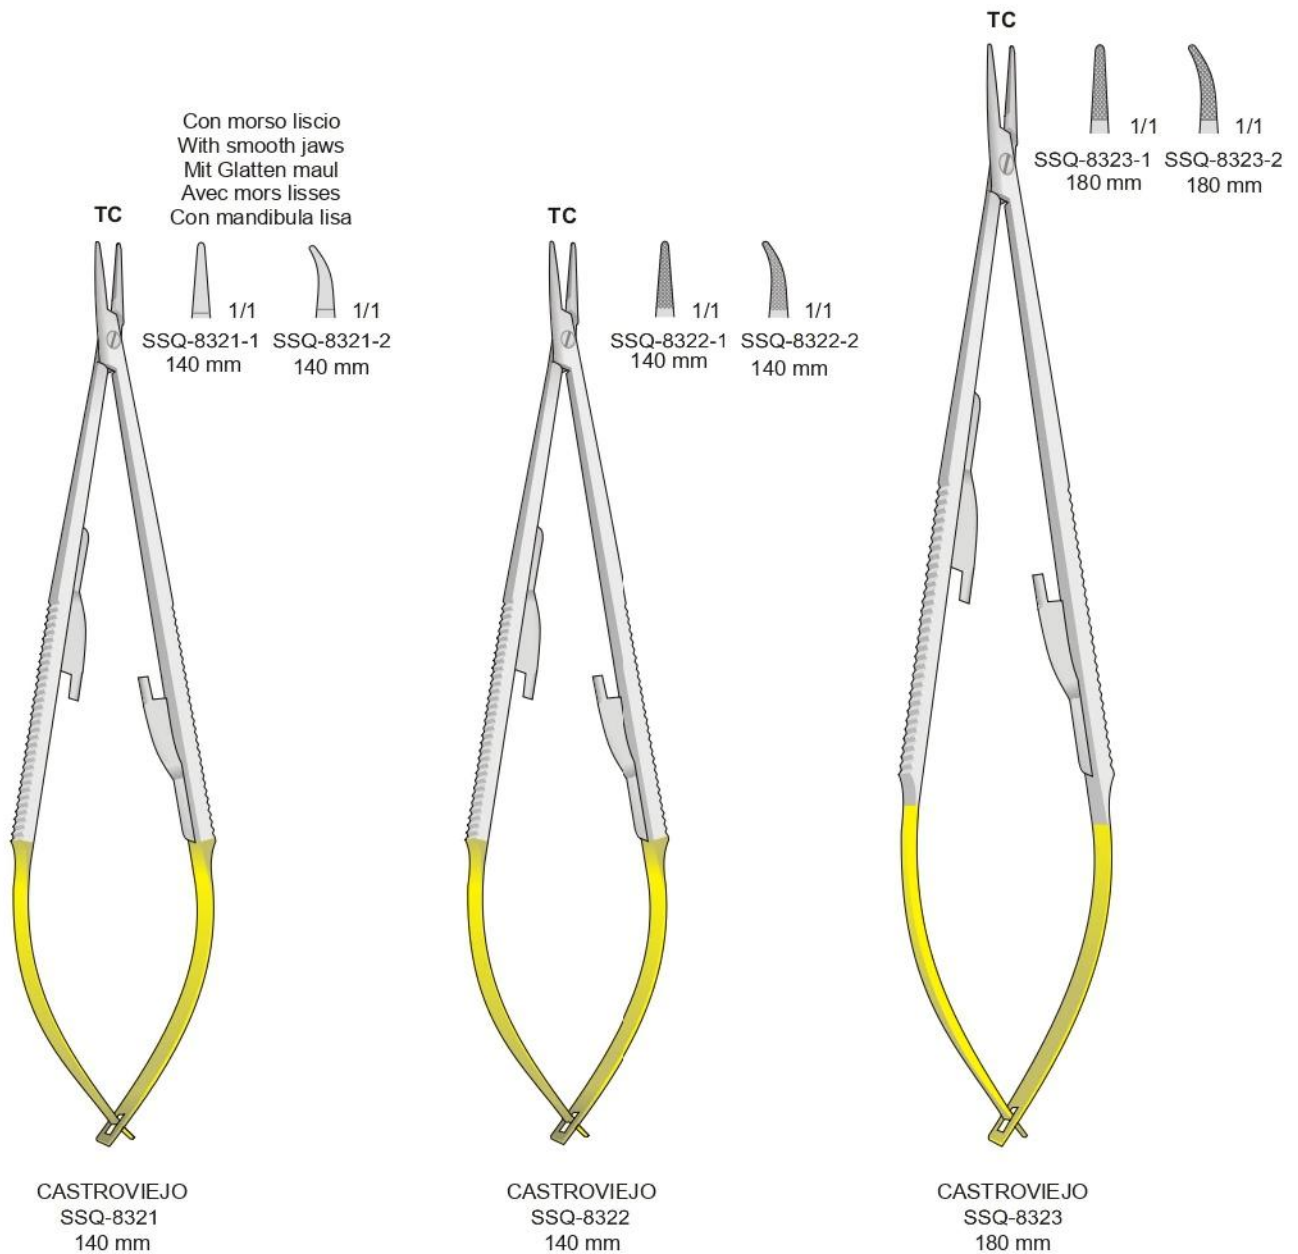

07-330
140 mm

CASTROVIEJO
SSQ-8319
140 mm

CASTROVIEJO
SSQ-8320
140 mm

Portaghi con inserti al tungsteno
Needle Holders with tungsten-carbide inserts
Nadelhalter mit Hartmetalleinlagen
Porte aiguilles avec plaquettes en carbure de tungstène
Portaagujas con plaquitas de carburo de tungsteno