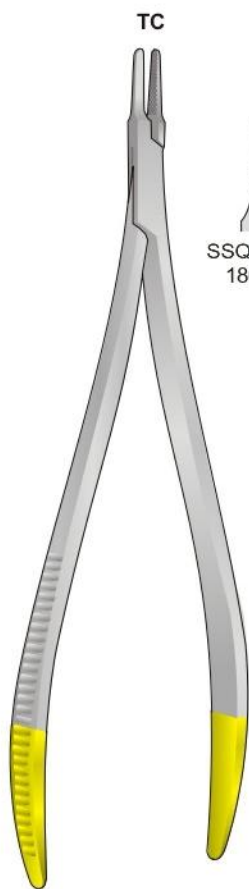

Portaghi con inserti al tungsteno - Needle Holders with tungsten-carbide inserts
Nadelhalter mit Hartmetalleinlagen - Porte aiguilles avec plaquettes en carbure de tungstène
Portaagujas con plaquitas de carburo de tungsteno

MICRO-RYDER
SSQ-8391
140 mm

SSQ-8392
140 mm

RYDER
SSQ-8393

Portaghi con inserti al tungsteno - Needle Holders with tungsten-carbide inserts
Nadelhalter mit Hartmetalleinlagen - Porte aiguilles avec plaquettes en carbure de tungstène
Portaagujas con plaquitas de carburo de tungsteno