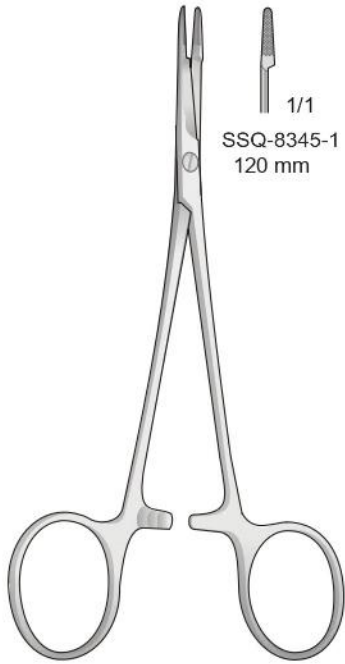

MAYO-HEGAR
SSQ-8339

HEGAR
SSQ-8340

HEANEY (HEGAR)
SSQ-8341
200 mm

HEGAR-MAYO-SEELEY
SSQ-8342
200 mm

MASSON
SSQ-8343
270 mm

WANGENSTEEN
SSQ-8344
270 mm

Port'aghi con forbici - Needle holders with scissors - Nadelhalter mit Schere - Porte aiguilles avec ciseaux - Portaagujas con tijeras

MINI-OLSEN-HEGAR
SSQ-8345
120 mm

OLSEN-HEGAR
SSQ-8346
140 mm

OLSEN-HEGAR
SSQ-8347
170 mm

OLSEN-HEGAR
SSQ-8348
190 mm

Port'aghi con forbici - Needle holders with scissors - Nadelhalter mit Schere - Porte aiguilles avec ciseaux - Portaagujas con tijeras