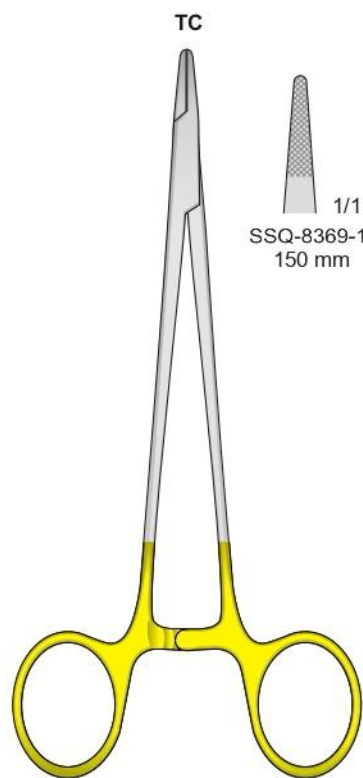

MAYO-HEGAR
SSQ-8366

SSQ-8367
07-720

MAYO-HEGAR
SSQ-8368

MAYO-HEGAR-FINO
SSQ-8369

CRILE-WOOD
SSQ-8370
180 mm

Port'aghi, pinze per fili d'acciaio
Needle holder, wire forceps
Nadelhalter, Draht-Zangen
Porte-aiguilles, pinces à saisir
Porta agujas, pinzas para hilos

SSQ-8371
150 mm

HEGAR-MAYO-SEELEY
SSQ-8372
200 mm

WANGENSTEEN
SSQ-8373
270 mm

Port'aghi con forbici - Needle holders with scissors - Nadelhalter mit Schere - Porte aiguilles avec ciseaux - Portaagujas con tijeras