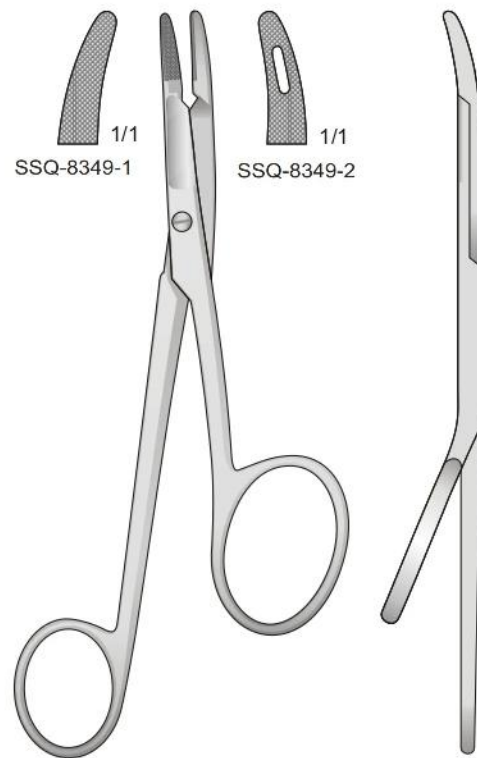

GILLIES
SSQ-8349
160 mm