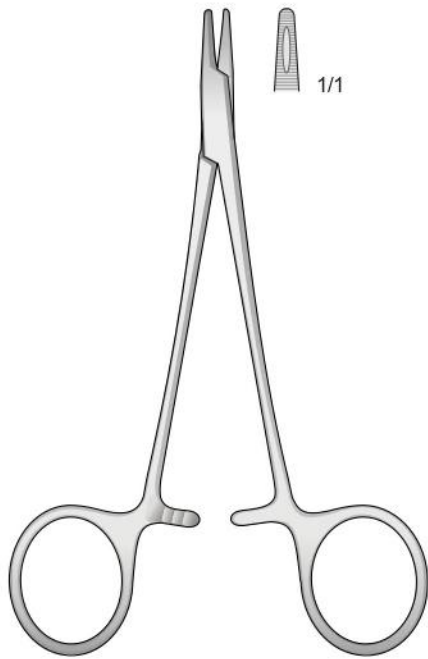

Con morso liscio
With smooth jaws
Mit Glatten maul
Avec mors lisses
Con mandibula lisa

DERF
SSQ-8334
125 mm