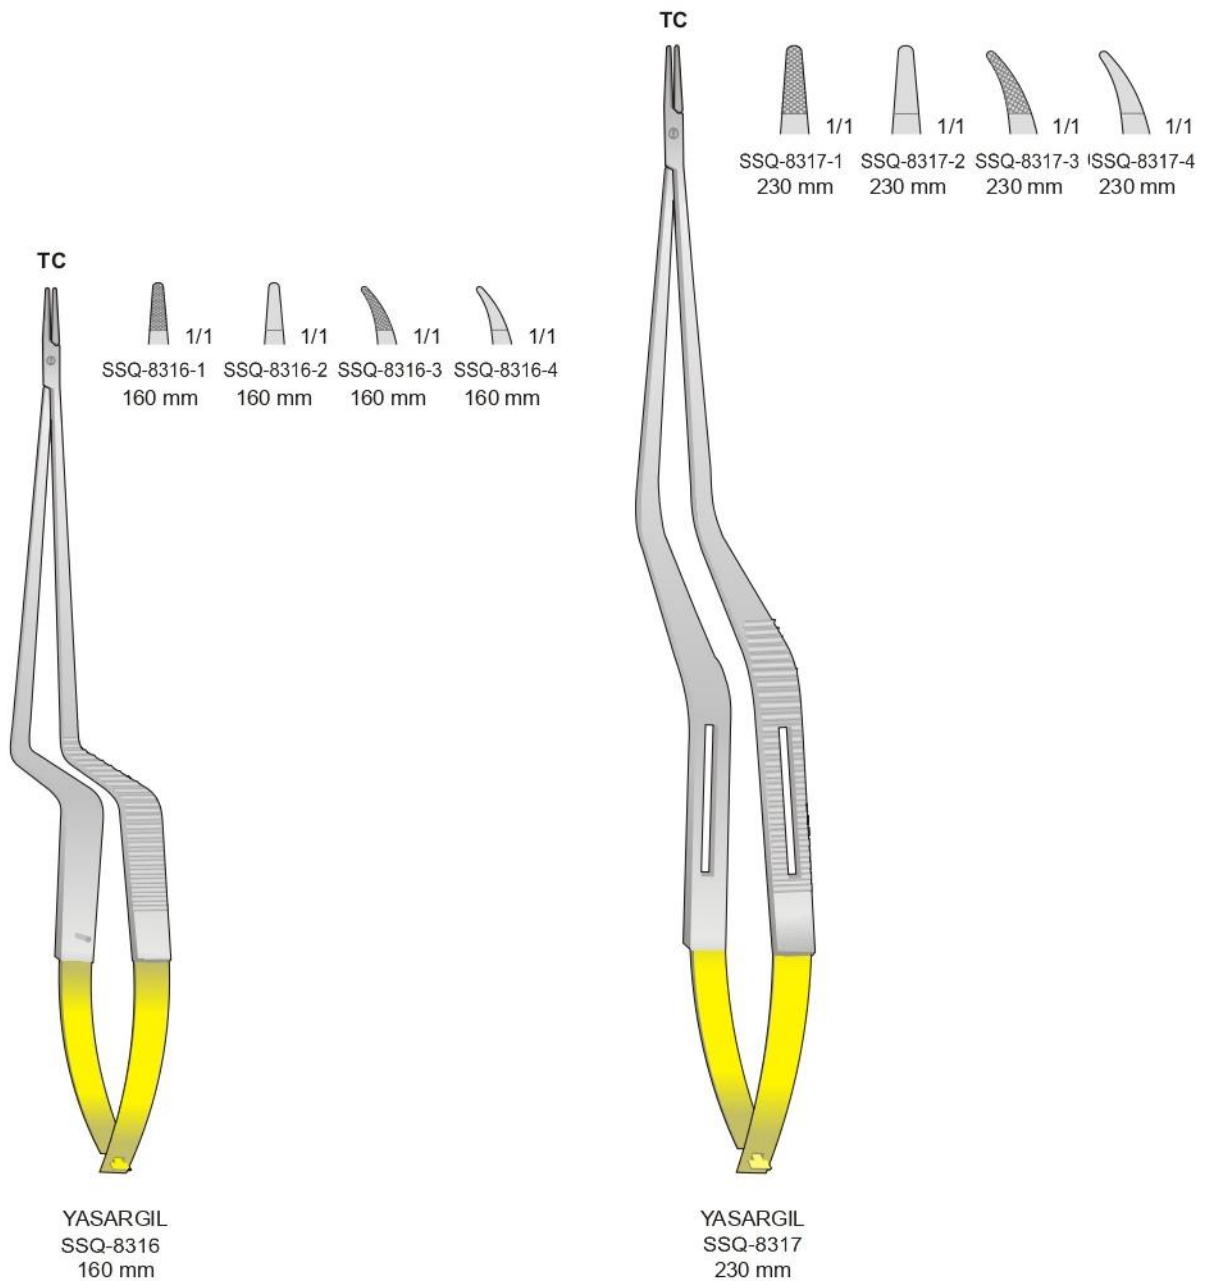

SSQ-8308
150 mm

Con morso zigrinato fine
Fine serrated jaws
Feingeriefes Maul
Mors stries fins
Bocas estriadas finas

BARRAQUER
SSQ-8309
135 mm

Con morso liscio - Smooth jaws
Glattes Maul - A' mors lisses - Mandibula lisa

Portaghi con inserti al tungsteno
Needle Holders with tungsten-carbide inserts
Nadelhalter mit Hartmetalleinlagen
Porte aiguilles avec plaquettes en carbure de tungstène
Portaagujas con plaquitas de carburo de tungsteno