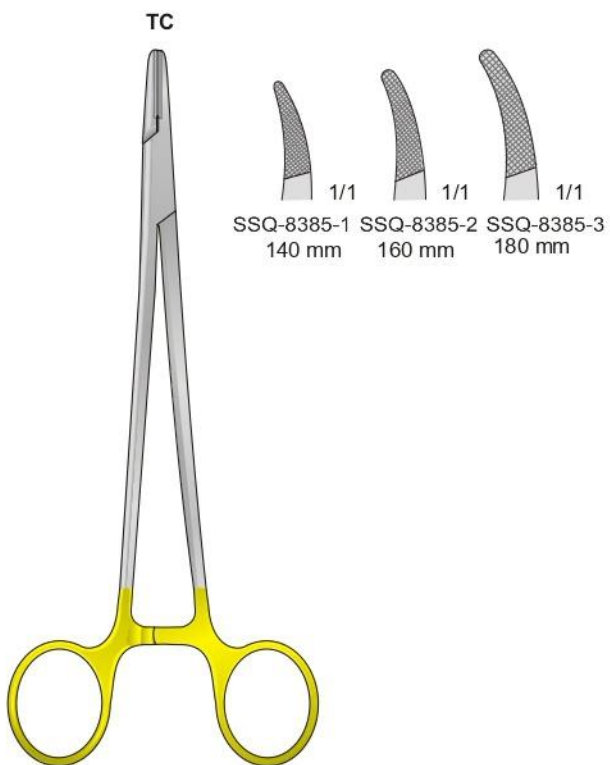

MAYO-HEGAR-HEANEY
SSQ-8385