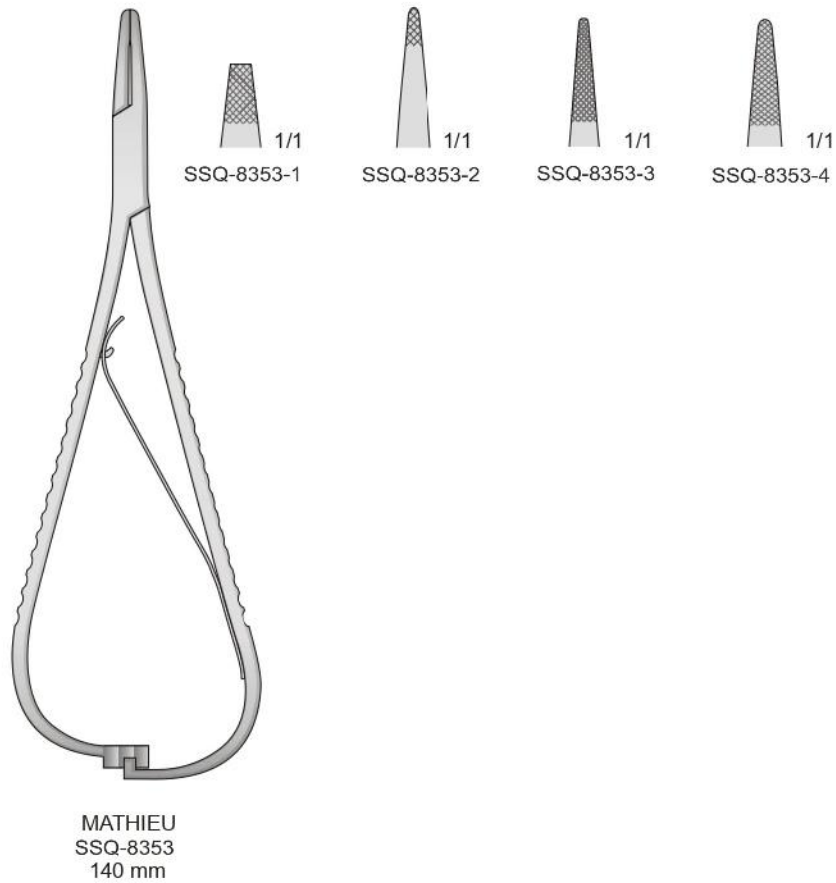

MINI-GILLIES
SSQ-8348
145 mm

GILLIES
SSQ-8349
160 mm

CRILE
SSQ-8350
150 mm

TÖNNIS
SSQ-8351
190 mm

MATHIEU
SSQ-8354

SSQ-8355
140 mm

STILLE
SSQ-8356
170 mm

EISELBERG-MATHIEU
SSQ-8357
180 mm