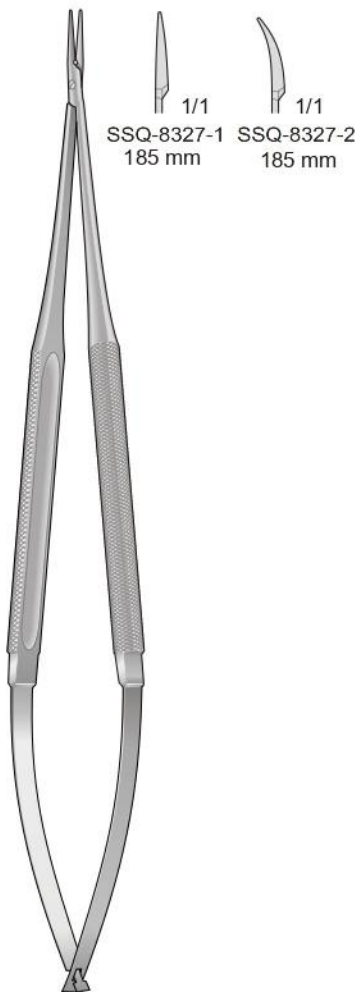

Con morso liscio
With smooth jaws
Mit Glatten maul
Avec mors lisses
Con mandibula lisa

SSQ-8327
185 mm

Con morso liscio
With smooth jaws
Mit Glatten maul
Avec mors lisses
Con mandibula lisa