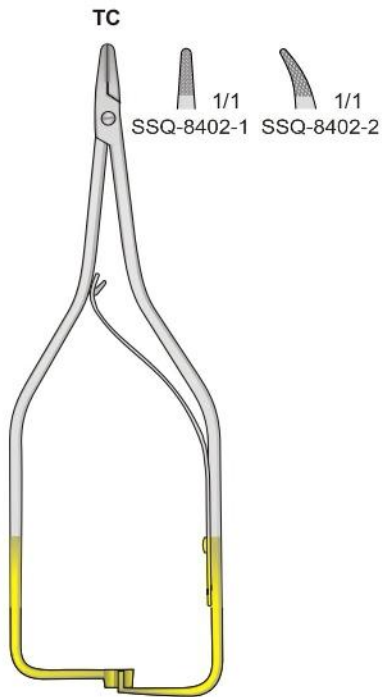

LANGENBECK-RYDER
SSQ-8394

LANGENBECK
SSQ-8395

TÖNNIS
SSQ-8396

TÖNNIS-RYDER
SSQ-8397

BOYNTON
SSQ-8402
120 mm

LICHTENBERG
SSQ-8403
175 mm

ARRUGA
SSQ-8404
160 mm

DESCHAMPS SSQ-8416-1 240 mm
DESCHAMPS SSQ-8416-2 240 mm

DESCHAMPS SSQ-8417-1 280 mm
DESCHAMPS SSQ-8417-2 280 mm

SSQ-8418-1
190 mm

SSQ-8418-2
190 mm

SSQ-8418-3
190 mm

KOCHER
SSQ-8418
190 mm

Malleabile
Flexible
Biegsam
Souple
Maleable

COOPER
SSQ-8419
200 mm

COOPER
SSQ-8420
190 mm