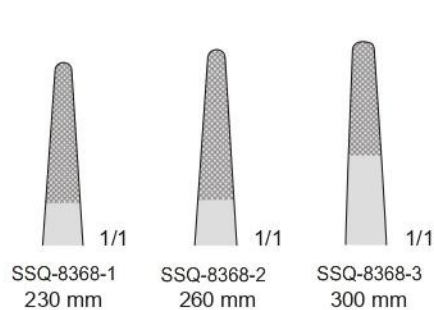

Portaghi con inserti al tungsteno - Needle Holders with tungsten-carbide inserts
Nadelhalter mit Hartmetalleinlagen - Porte aiguilles avec plaquettes en carbure de tungstène
Portaagujas con plaquitas de carburo de tungsteno