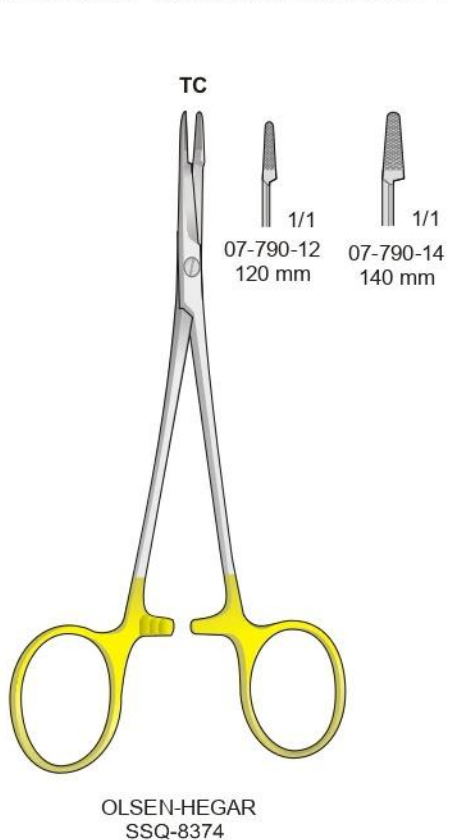

MAYO-HEGAR
SSQ-8366

SSQ-8367
07-720

MAYO-HEGAR
SSQ-8368

MAYO-HEGAR-FINO
SSQ-8369

CRILE-WOOD
SSQ-8370
180 mm

Port'aghi, pinze per fili d'acciaio
Needle holder, wire forceps
Nadelhalter, Draht-Zangen
Porte-aiguilles, pinces à saisir
Porta agujas, pinzas para hilos

SSQ-8371
150 mm

HEGAR-MAYO-SEELEY
SSQ-8372
200 mm

WANGENSTEEN
SSQ-8373
270 mm

Port'aghi con forbici - Needle holders with scissors - Nadelhalter mit Schere - Porte aiguilles avec ciseaux - Portaagujas con tijeras

Portaghi con inserti al tungsteno - Needle Holders with tungsten-carbide inserts
Nadelhalter mit Hartmetalleinlagen - Porte aiguilles avec plaquettes en carbure de tungstène
Portaagujas con plaquitas de carburo de tungsteno