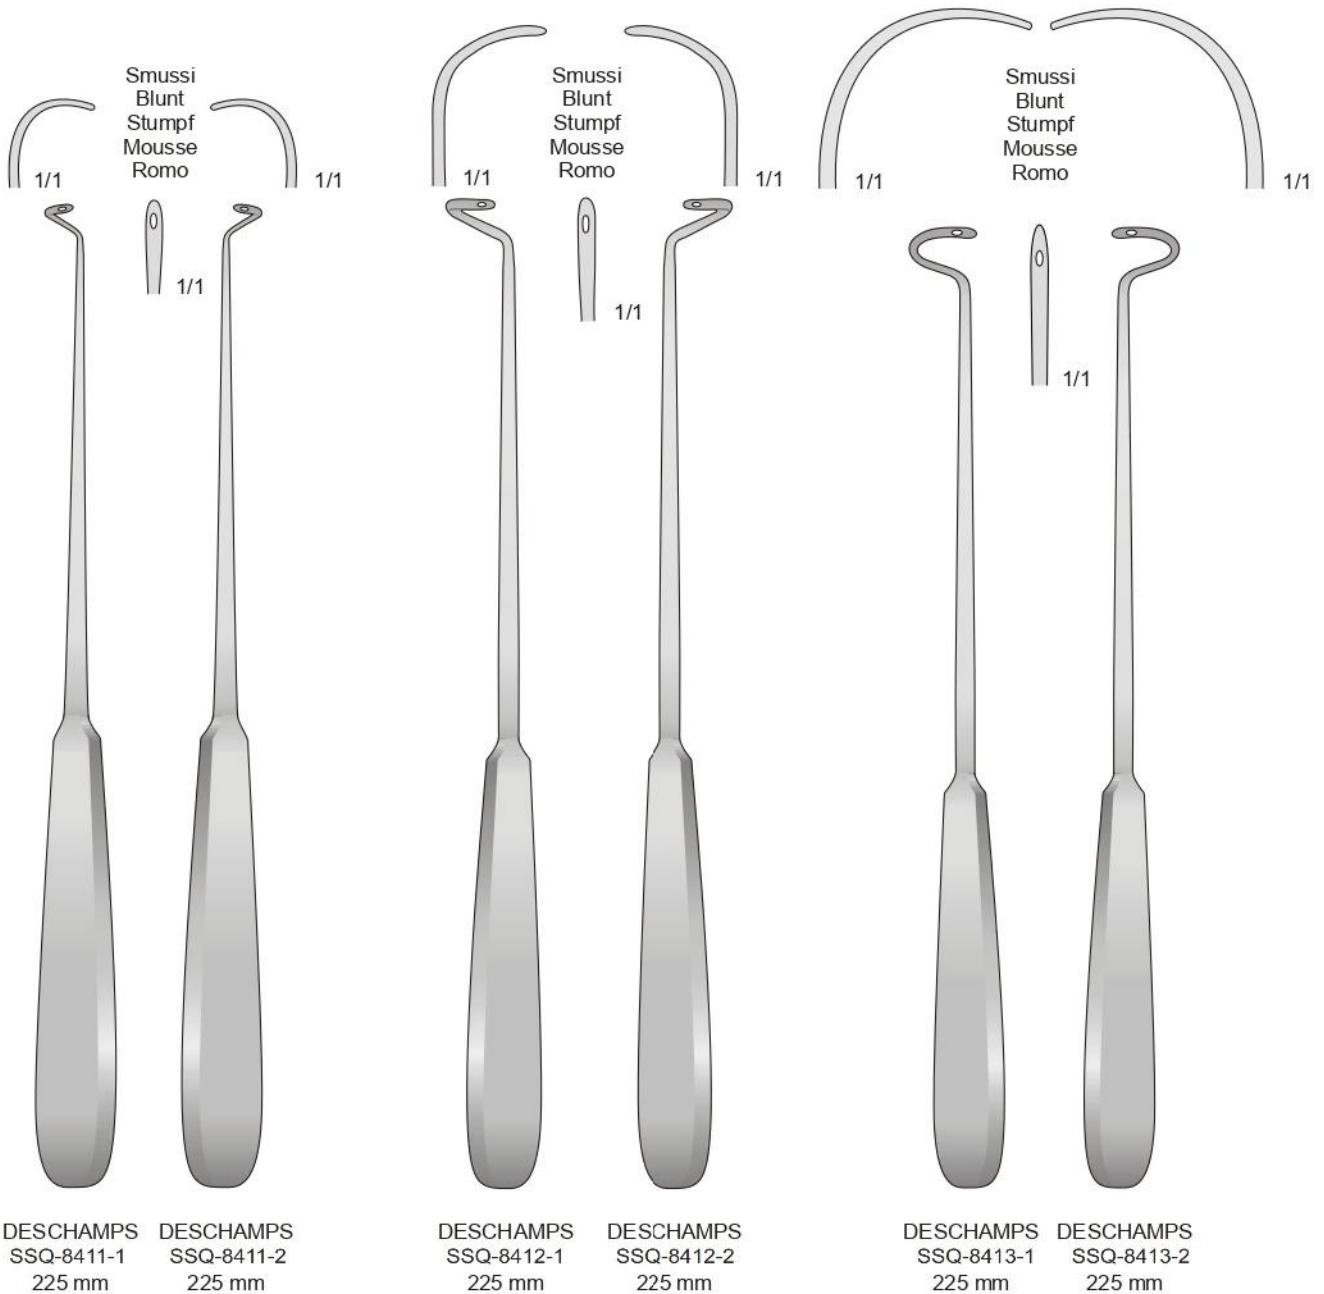

LANGENBECK-RYDER
SSQ-8394

LANGENBECK
SSQ-8395

TÖNNIS
SSQ-8396

TÖNNIS-RYDER
SSQ-8397

BOYNTON
SSQ-8402
120 mm

LICHTENBERG
SSQ-8403
175 mm

ARRUGA
SSQ-8404
160 mm

DESCHAMPS SSQ-8416-1 240 mm
DESCHAMPS SSQ-8416-2 240 mm

DESCHAMPS SSQ-8417-1 280 mm
DESCHAMPS SSQ-8417-2 280 mm

SSQ-8418-1
190 mm

SSQ-8418-2
190 mm

SSQ-8418-3
190 mm

KOCHER
SSQ-8418
190 mm

Malleabile
Flexible
Biegsam
Souple
Maleable

COOPER
SSQ-8419
200 mm

COOPER
SSQ-8420
190 mm

Punta a coltello
Messerspitze gebogen
Knife tip curved

Punta a coltello
Messerspitze gebogen
Knife tip curved

Punta a lancetta
Lanzettenspitze gebogen
Lancet tip curved

Punta Trocar
Dreikanterspitze gebogen
Trocar tip curved