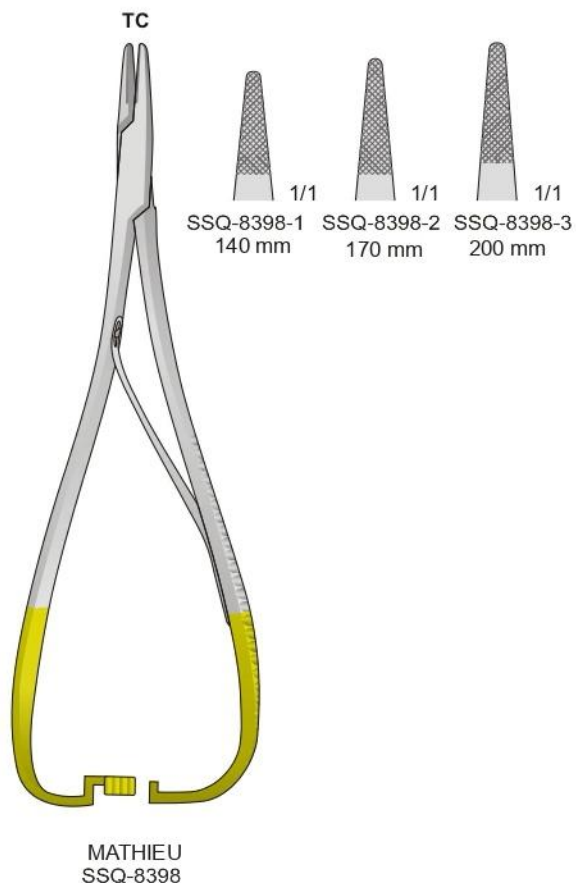

LANGENBECK-RYDER
SSQ-8394

LANGENBECK
SSQ-8395

TÖNNIS
SSQ-8396

TÖNNIS-RYDER
SSQ-8397

BOYNTON
SSQ-8402
120 mm

LICHTENBERG
SSQ-8403
175 mm

ARRUGA
SSQ-8404
160 mm

DESCHAMPS SSQ-8416-1 240 mm
DESCHAMPS SSQ-8416-2 240 mm

DESCHAMPS SSQ-8417-1 280 mm
DESCHAMPS SSQ-8417-2 280 mm

SSQ-8418-1
190 mm

SSQ-8418-2
190 mm

SSQ-8418-3
190 mm

KOCHER
SSQ-8418
190 mm

Malleabile
Flexible
Biegsam
Souple
Maleable

COOPER
SSQ-8419
200 mm

COOPER
SSQ-8420
190 mm