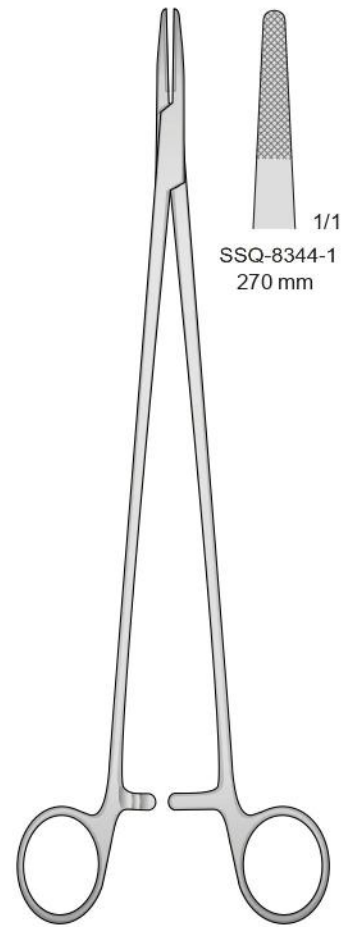

MAYO-HEGAR
SSQ-8339

HEGAR
SSQ-8340

HEANEY (HEGAR)
SSQ-8341
200 mm

HEGAR-MAYO-SEELEY
SSQ-8342
200 mm

MASSON
SSQ-8343
270 mm

WANGENSTEEN
SSQ-8344
270 mm

Port'aghi con forbici - Needle holders with scissors - Nadelhalter mit Schere - Porte aiguilles avec ciseaux - Portaagujas con tijeras

MINI-OLSEN-HEGAR
SSQ-8345
120 mm

OLSEN-HEGAR
SSQ-8346
140 mm

OLSEN-HEGAR
SSQ-8347
170 mm

OLSEN-HEGAR
SSQ-8348
190 mm

Port'aghi con forbici - Needle holders with scissors - Nadelhalter mit Schere - Porte aiguilles avec ciseaux - Portaagujas con tijeras