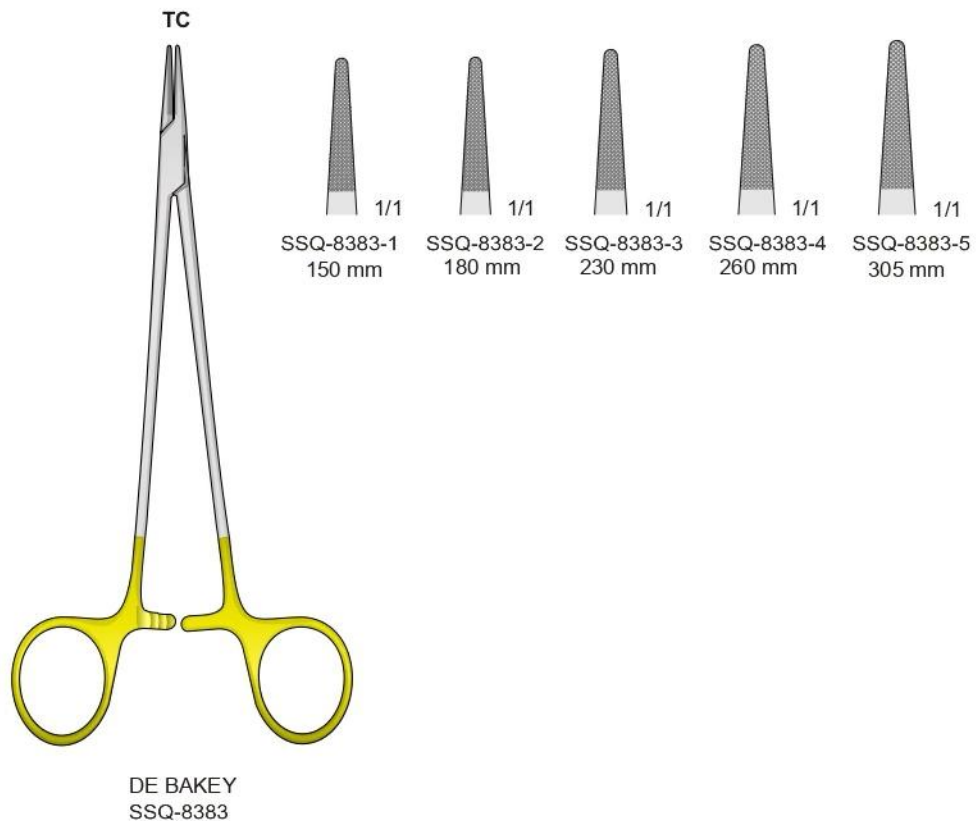

SSQ-8378
145 mm

SSQ-8379
150 mm

SAROT
SSQ-8380

SWEDESH MOD.
SSQ-8381

Portaghi con inserti al tungsteno - Needle Holders with tungsten-carbide inserts
 Nadelhalter mit Hartmetalleinlagen - Porte aiguilles avec plaquettes en carbure de tungstène
 Portaagujas con plaquitas de carburo de tungsteno