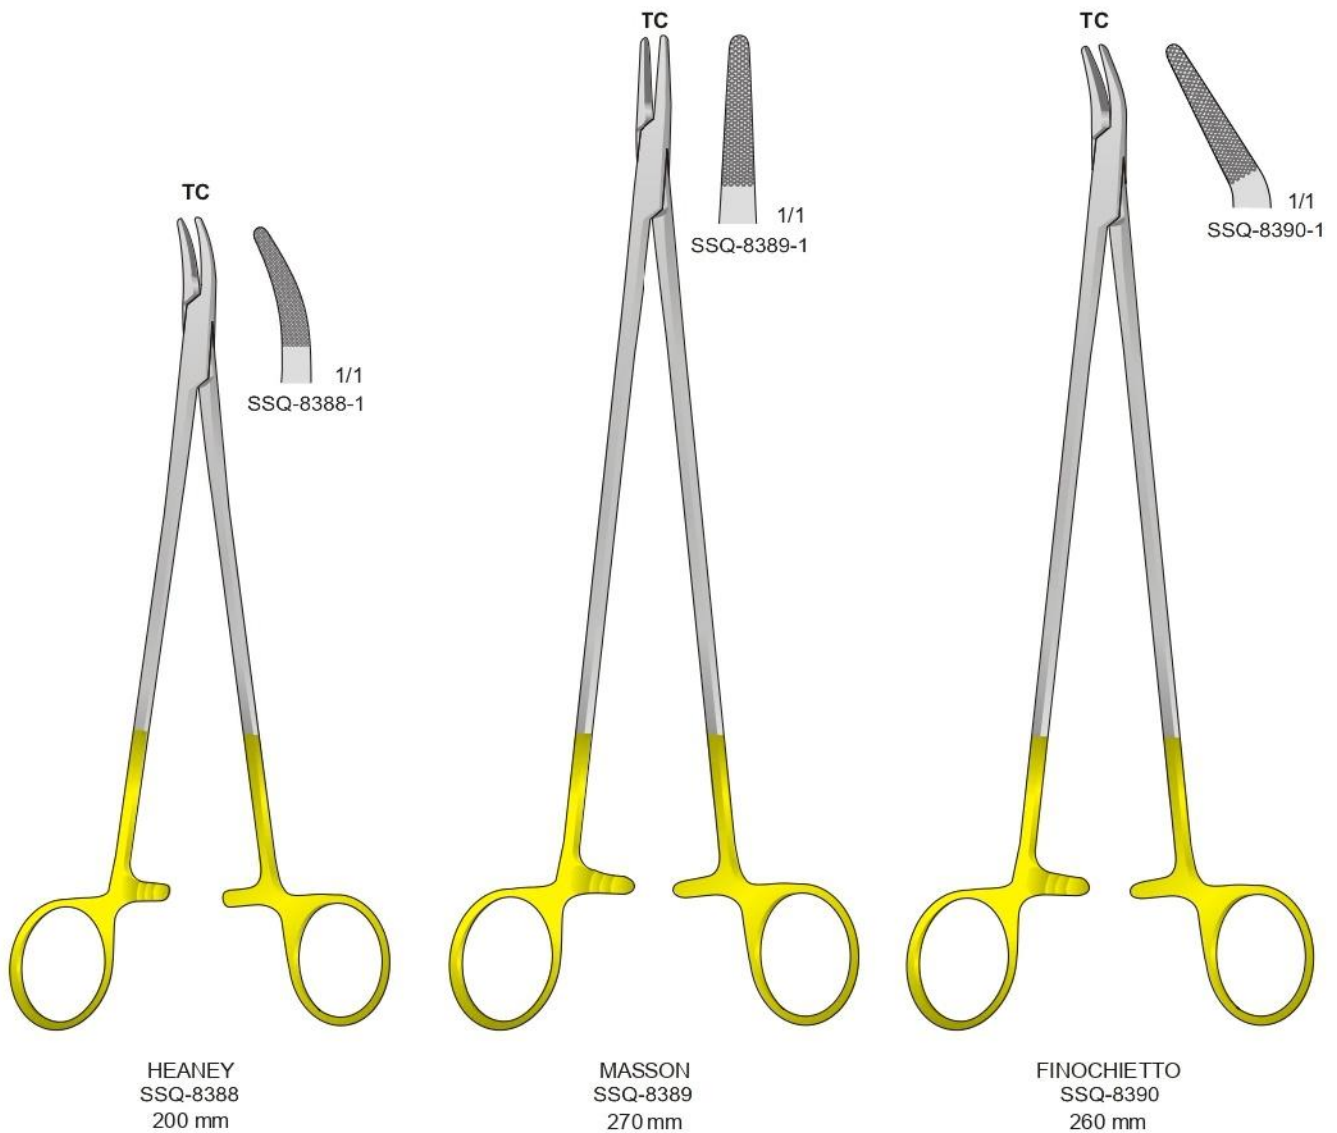

KILNER
SSQ-8384
130 mm

MAYO-HEGAR-HEANEY
SSQ-8385

S-FORMING
SSQ-8386
200 mm

WERTHEIM
SSQ-8387

Portaghi con inserti al tungsteno - Needle Holders with tungsten-carbide inserts
Nadelhalter mit Hartmetalleinlagen - Porte aiguilles avec plaquettes en carbure de tungstène
Portaagujas con plaquitas de carburo de tungsteno

Portaghi con inserti al tungsteno - Needle Holders with tungsten-carbide inserts
Nadelhalter mit Hartmetalleinlagen - Porte aiguilles avec plaquettes en carbure de tungstène
Portaagujas con plaquitas de carburo de tungsteno