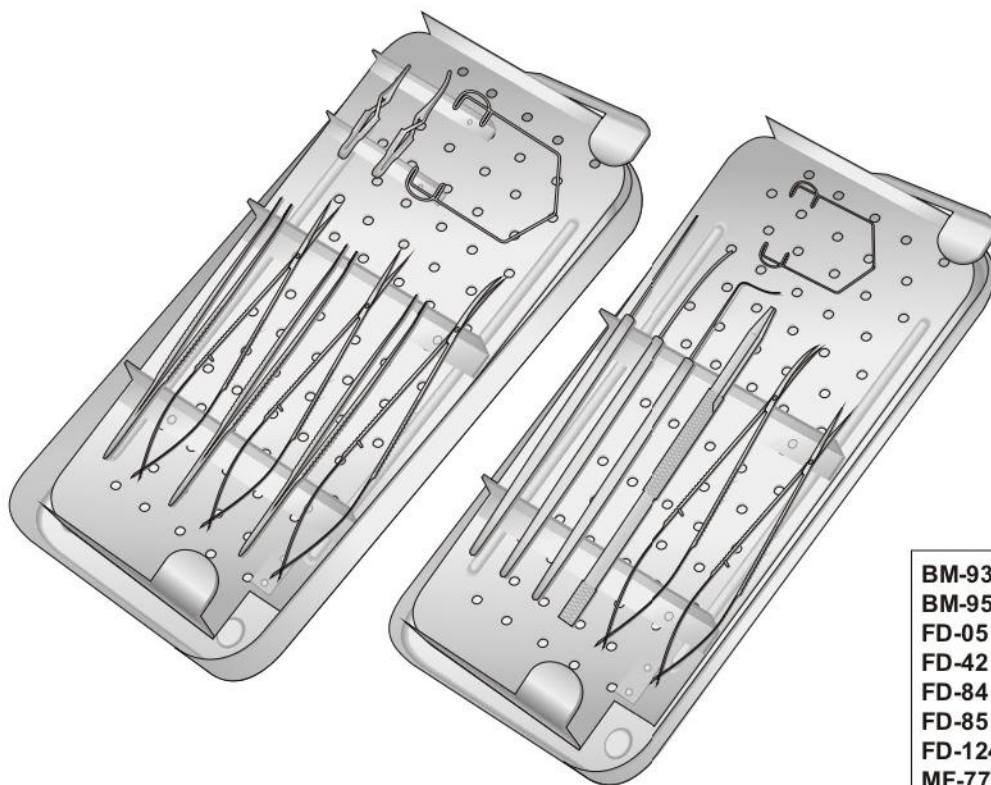

Micro pinzette
Micro forceps
Mikro Pinzetten
Micro pincers
Pinzas finos

1 x 2 Denti
1 x 2 Teeth
1 x 2 Zähne
1 x 2 Dents
1 x 2 Dientes

1 x 2 Denti
1 x 2 Teeth
1 x 2 Zähne
1 x 2 Dents
1 x 2 Dientes

Acuta
Sharp
Spitz
Pointu
Agudas

Smussa
Blunt
Stumpf
Mousse
Romos

14-1240
95 mm

14-1250
95 mm

A	B		
0,4	0,25	14-1260-01	14-1270-01
0,5	0,35	14-1260-02	14-1270-02
0,7	0,55	14-1260-03	14-1270-03
1	0,8	14-1260-04	14-1270-04
1,2	0,9	14-1260-05	14-1270-05
		125 mm	125 mm

A	B				
0,5	0,4	14-1280-01	14-1290-01	14-1300-01	14-1310-01
0,6	0,5	14-1280-02	14-1290-02	14-1300-02	14-1310-02
0,9	0,7	14-1280-03	14-1290-03	14-1300-03	14-1310-03
1,3	1	14-1280-04	14-1290-04	14-1300-04	14-1310-04
1,6	1,3	14-1280-05	14-1290-05	14-1300-05	14-1310-05
		95 mm	95 mm	125 mm	125 mm

Set microchirurgia oftalmica

Consisting

- BM-93** - Bulldog diritta cm. 4
- BM-95** - Bulldog diritta cm. 4,5
- FD-05** - Micro forbice curva cm. 11
- FD-42** - Micro forbice curva cm. 12
- FD-84** - Micro pinzetta diritta cm. 11
- FD-85** - Micro pinzetta curva cm. 11
- FD-124** - Micro pinzetta 1x2 denti cm. 11
- MF-77** - Micro pinzetta diritta cm. 9,5
- MF-79** - Micro pinzetta diritta cm. 9,5
- NK-12** - Porta lame per micro cm. 12
- NK-18** - Micro bisturi Graefe cm. 13
- NK-23** - Micro divar. Castrovejo cm. 13
- NK-28** - Micro spatole Wecker cm. 13
- NK-60** - Micro pinzetta Colibri cm. 8
- NK-80** - Blefarostato Barraquer mm. 27x5