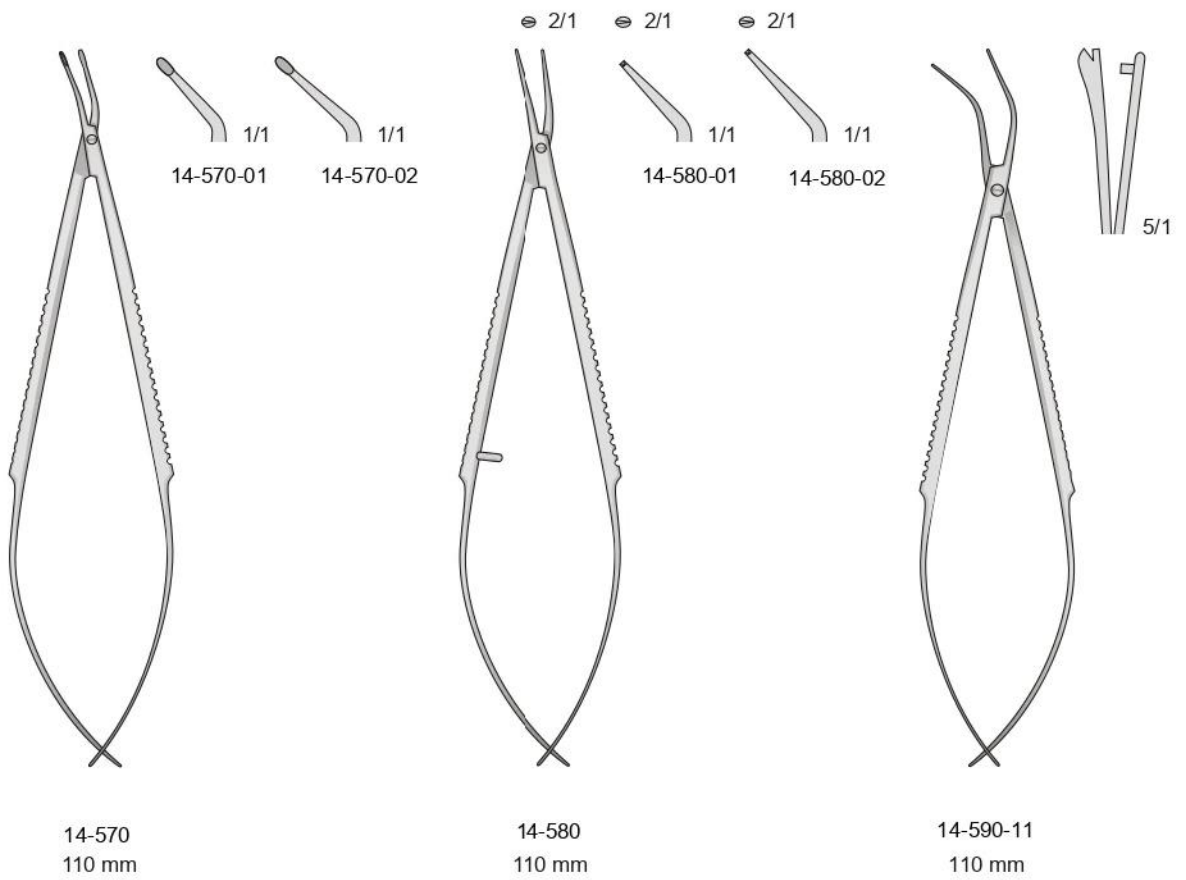

CASTROVIEJO
14-520-01

TROUTMAN
14-530-01

MC PHERSON
14-540-01

MC PHERSON
14-540-02

OSHIKA-FAULKNER
14-550-01

FAULKNER
14-560-01

Blefarostati - Eye specula - Sperrelevatoren
Blèpharostats - Blefarostatos

A B
14-610-01 27 mm 11 mm