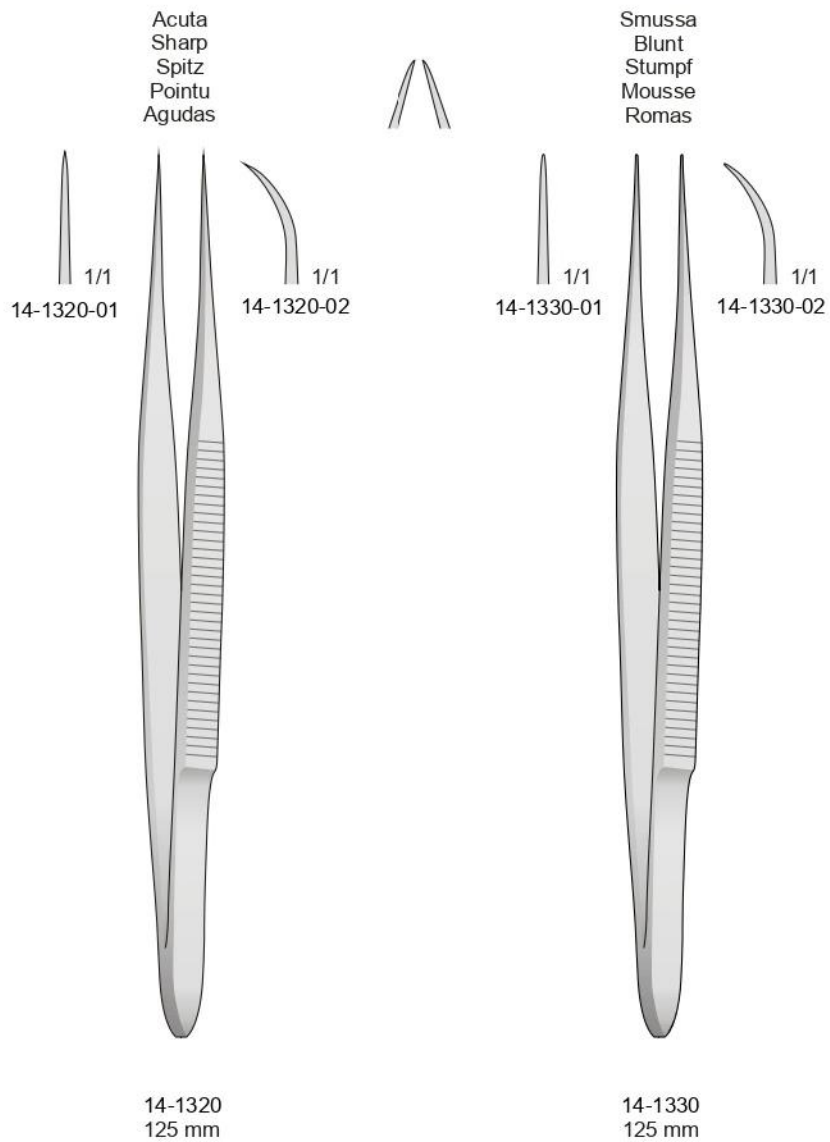

Micro pinzette
Micro forceps
Mikro Pinzetten
Micro pincers
Pinzas finos

1 x 2 Denti
1 x 2 Teeth
1 x 2 Zähne
1 x 2 Dents
1 x 2 Dientes

1 x 2 Denti
1 x 2 Teeth
1 x 2 Zähne
1 x 2 Dents
1 x 2 Dientes

Acuta
Sharp
Spitz
Pointu
Agudas

Smussa
Blunt
Stumpf
Mousse
Romos

14-1240
95 mm

14-1250
95 mm

A	B		
0,4	0,25	14-1260-01	14-1270-01
0,5	0,35	14-1260-02	14-1270-02
0,7	0,55	14-1260-03	14-1270-03
1	0,8	14-1260-04	14-1270-04
1,2	0,9	14-1260-05	14-1270-05
		125 mm	125 mm

A	B				
0,5	0,4	14-1280-01	14-1290-01	14-1300-01	14-1310-01
0,6	0,5	14-1280-02	14-1290-02	14-1300-02	14-1310-02
0,9	0,7	14-1280-03	14-1290-03	14-1300-03	14-1310-03
1,3	1	14-1280-04	14-1290-04	14-1300-04	14-1310-04
1,6	1,3	14-1280-05	14-1290-05	14-1300-05	14-1310-05
		95 mm	95 mm	125 mm	125 mm

Set microchirurgia oftalmica

Consisting

- BM-93** - Bulldog diritta cm. 4
- BM-95** - Bulldog diritta cm. 4,5
- FD-05** - Micro forbice curva cm. 11
- FD-42** - Micro forbice curva cm. 12
- FD-84** - Micro pinzetta diritta cm. 11
- FD-85** - Micro pinzetta curva cm. 11
- FD-124** - Micro pinzetta 1x2 denti cm. 11
- MF-77** - Micro pinzetta diritta cm. 9,5
- MF-79** - Micro pinzetta diritta cm. 9,5
- NK-12** - Porta lame per micro cm. 12
- NK-18** - Micro bisturi Graefe cm. 13
- NK-23** - Micro divar. Castrovejo cm. 13
- NK-28** - Micro spatole Wecker cm. 13
- NK-60** - Micro pinzetta Colibri cm. 8
- NK-80** - Blefarostato Barraquer mm. 27x5