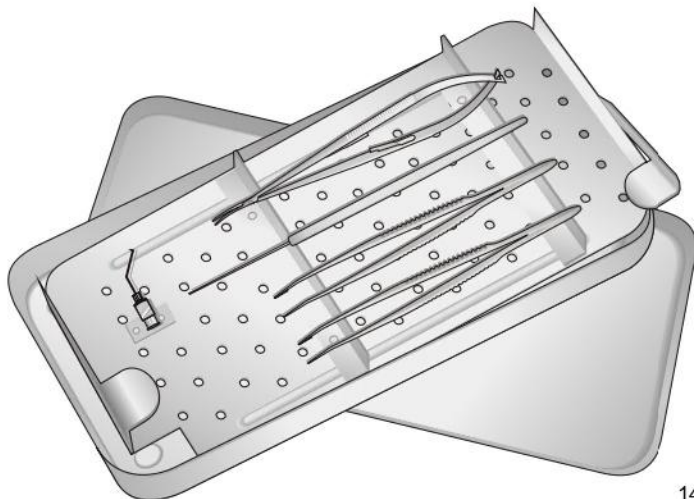

Consisting

- BT-16** - Micro divar. Gillies # 2
- DB-21** - Curette Day cm. 16
- FD-54** - Micro forbice curva cm. 16
- FD-135** - Micro forbice diritta cm. 16
- FD-158** - Micro port'aghi dir. cm. 15
- FD-159** - Micro port'aghi curvo cm. 15
- MF-58** - Micro pinzetta 1x2 denti cm. 15
- MF-64** - Micro pinzetta 1x2 denti cm. 15
- MF-93** - Micro pinzetta diritta cm. 15
- MF-94** - Micro pinzetta curva cm. 15

Set microchirurgia oftalmica

14-1380-01

14-1380
Consisting

- Micro pinzetta cm. 12
- Div. Desmarres mm. 10
- Micro pinzetta cm. 8,5
- Bisturi Ellis cm. 12
- Spatola Kimura cm. 15
- Blefarostato Barraquer mm.27
- Dilatatore Wilder #1
- Pseudo sfera piombo
- Occlusore alluminio mm. 75

14-1390-01

14-1390
Consisting

- Micro pinzetta cm. 12
- Micro pinzetta cm. 11
- Micro divaricatore mm. 0,2
- Uncino angolato cm. 13

14-1400-01

14-1400
Consisting

- Micro pinzetta 1x2 denti cm. 9,5
- Micro pinzetta McPerson cm. 9,5
- Micro pinzetta cristallino cm. 11
- Micro spatola mm. 0,2
- Ago lacrimale curvo mm. 35

Set microchirurgia oftalmica

14-1410-01

14-1410
Consisting

- Micro pinzetta 1x2 denti cm. 9,5
- Micro pinzetta McPherson cm. 9,5
- Micro pinzetta cristallino cm. 11
- Micro pinzetta angolata cm. 11
- Micro pinzetta 1x2 denti cm. 9,5
- Micro pinzetta 1x2 denti cm. 9,5
- Micro pinzetta diritta cm. 9,5
- Micro pinzetta curva cm. 9,5
- Micro pinzetta Colibri cm. 9,5