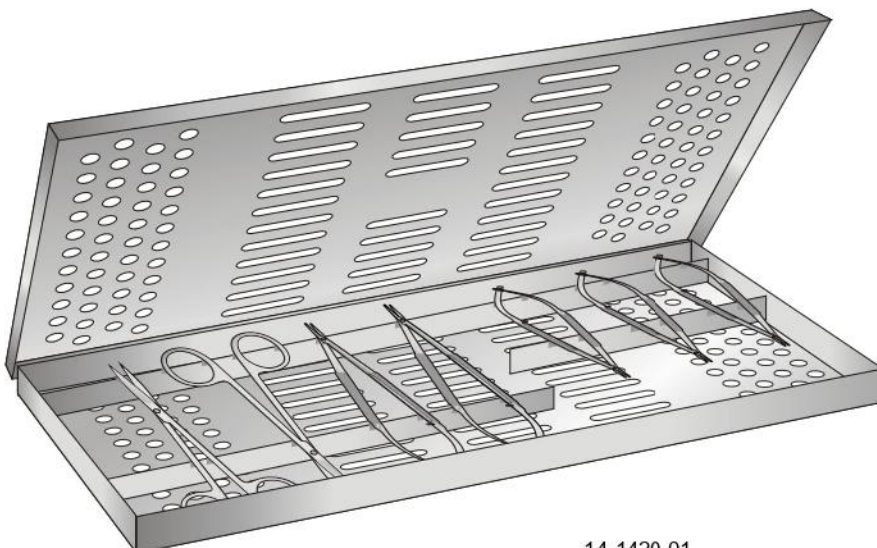

Set microchirurgia oftalmica

14-1380-01

14-1380
Consisting

- Micro pinzetta cm. 12
- Div. Desmarres mm. 10
- Micro pinzetta cm. 8,5
- Bisturi Ellis cm. 12
- Spatola Kimura cm. 15
- Blefarostato Barraquer mm.27
- Dilatatore Wilder #1
- Pseudo sfera piombo
- Occlusore alluminio mm. 75

14-1390-01

14-1390
Consisting

- Micro pinzetta cm. 12
- Micro pinzetta cm. 11
- Micro divaricatore mm. 0,2
- Uncino angolato cm. 13

14-1400-01

14-1400
Consisting

- Micro pinzetta 1x2 denti cm. 9,5
- Micro pinzetta McPerson cm. 9,5
- Micro pinzetta cristallino cm. 11
- Micro spatola mm. 0,2
- Ago lacrimale curvo mm. 35

Set microchirurgia oftalmica

14-1410-01

14-1410
Consisting

- Micro pinzetta 1x2 denti cm. 9,5
- Micro pinzetta McPherson cm. 9,5
- Micro pinzetta cristallino cm. 11
- Micro pinzetta angolata cm. 11
- Micro pinzetta 1x2 denti cm. 9,5
- Micro pinzetta 1x2 denti cm. 9,5
- Micro pinzetta diritta cm. 9,5
- Micro pinzetta curva cm. 9,5
- Micro pinzetta Colibri cm. 9,5