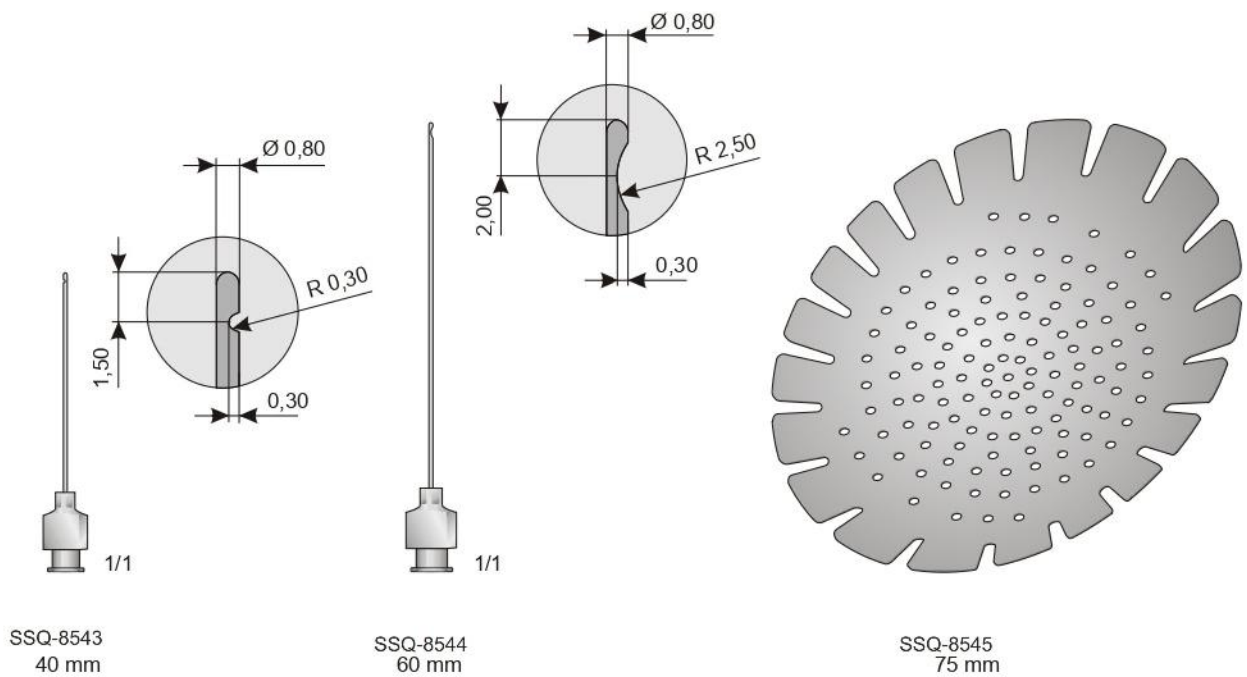

SSQ-8530
130 mm

SSQ-8531
130 mm

SSQ-8532
125 mm

Dilatatori lacimali
Tränenkanal Dilatadoren
Lacrymal dilators
Dilatadores lacrimales

WILDER
SSQ-8533
100 mm

WILDER
SSQ-8534
100 mm

WILDER
SSQ-8535
100 mm

Micro Pinzette - Micro Forceps - Mikro Pinzetten - Micro pinces - Pinzas finos