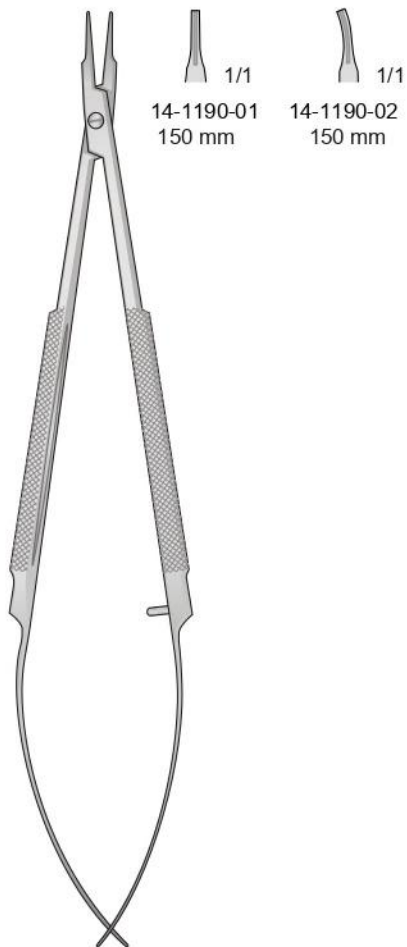

BARRAQUER
14-1180
120 mm

14-1180-02
125 mm

BARRAQUER
14-1180-02
125 mm

14-1180-03
150 mm

BARRAQUER
14-1180-03
150 mm

BARRAQUER
14-1190
150 mm

BARRAQUER
14-1200
150 mm

BARRAQUER
14-1210
135 mm

Micro pinzette
Micro forceps
Mikro Pinzetten
Micro pincers
Pinzas finos

1 x 2 Denti
1 x 2 Teeth
1 x 2 Zähne
1 x 2 Dents
1 x 2 Dientes

1 x 2 Denti
1 x 2 Teeth
1 x 2 Zähne
1 x 2 Dents
1 x 2 Dientes

1/1

1/1

A	B		
0,4	0,25	14-1220-01	14-1230-01
0,5	0,35	14-1220-02	14-1230-02
0,7	0,55	14-1220-03	14-1230-03
1	0,8	14-1220-04	14-1230-04
1,2	0,9	14-1220-05	14-1230-05
		95 mm	95 mm