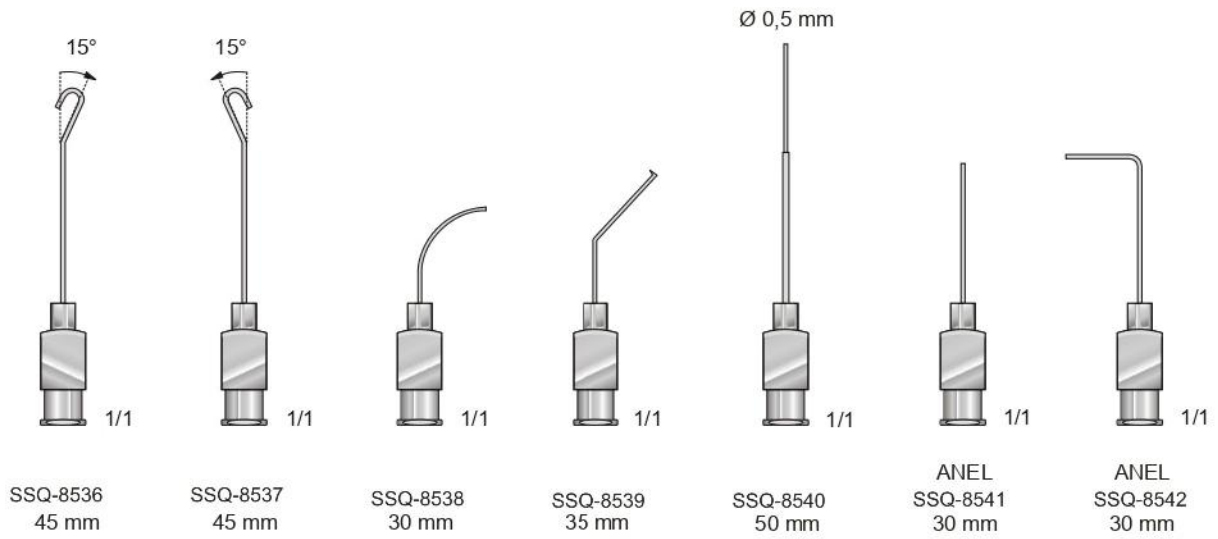

SSQ-8530
130 mm

SSQ-8531
130 mm

SSQ-8532
125 mm

Dilatatori lacimali
Tränenkanal Dilatadoren
Lacrymal dilators
Dilatadores lacrimales

WILDER
SSQ-8533
100 mm

WILDER
SSQ-8534
100 mm

WILDER
SSQ-8535
100 mm

Micro Pinzette - Micro Forceps - Mikro Pinzetten - Micro pinces - Pinzas finos