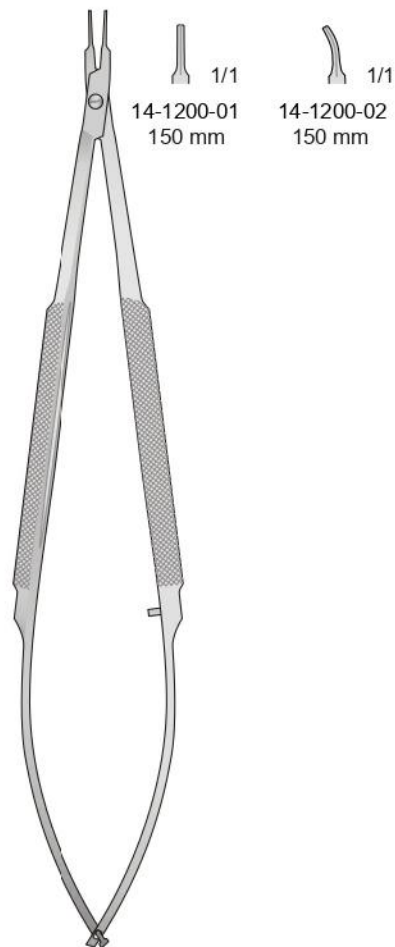

BARRAQUER
14-1180
120 mm

14-1180-02
125 mm

BARRAQUER
14-1180-02
125 mm

14-1180-03
150 mm

BARRAQUER
14-1180-03
150 mm

BARRAQUER
14-1190
150 mm

BARRAQUER
14-1200
150 mm

BARRAQUER
14-1210
135 mm

Micro pinzette
Micro forceps
Mikro Pinzetten
Micro pincers
Pinzas finos

1 x 2 Denti
1 x 2 Teeth
1 x 2 Zähne
1 x 2 Dents
1 x 2 Dientes

1 x 2 Denti
1 x 2 Teeth
1 x 2 Zähne
1 x 2 Dents
1 x 2 Dientes

1/1

1/1

A	B		
0,4	0,25	14-1220-01	14-1230-01
0,5	0,35	14-1220-02	14-1230-02
0,7	0,55	14-1220-03	14-1230-03
1	0,8	14-1220-04	14-1230-04
1,2	0,9	14-1220-05	14-1230-05
		95 mm	95 mm