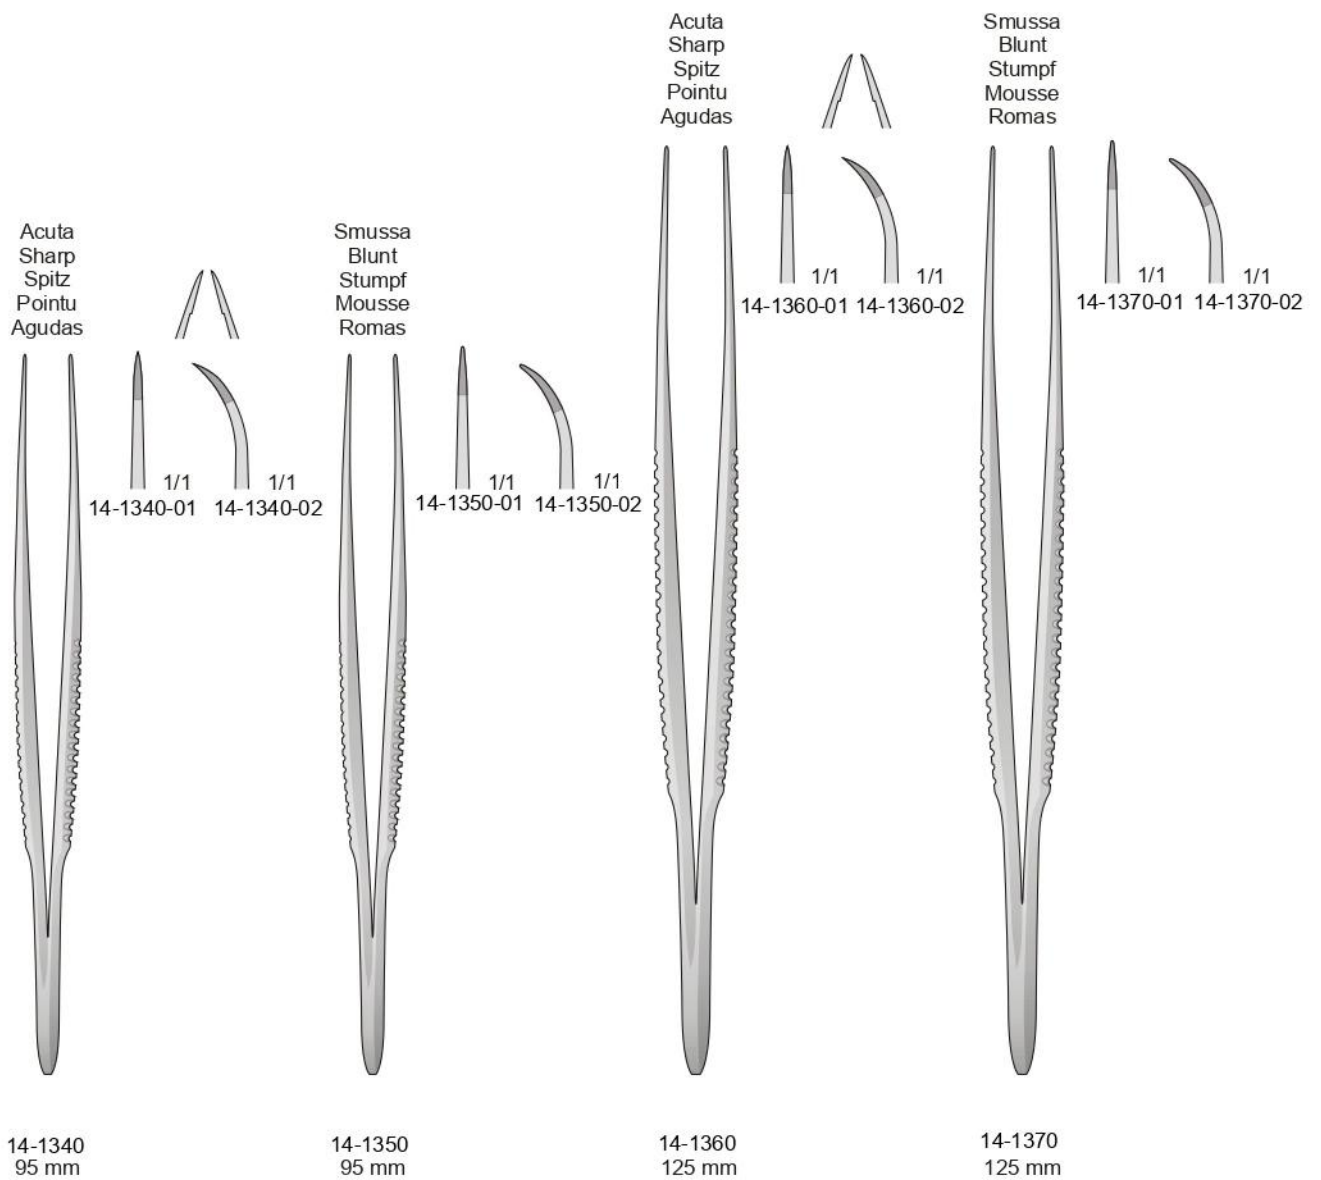

Micro pinzette
Micro forceps
Mikro Pinzetten
Micro pincers
Pinzas finos

1 x 2 Denti
1 x 2 Teeth
1 x 2 Zähne
1 x 2 Dents
1 x 2 Dientes

1 x 2 Denti
1 x 2 Teeth
1 x 2 Zähne
1 x 2 Dents
1 x 2 Dientes

Acuta
Sharp
Spitz
Pointu
Agudas

Smussa
Blunt
Stumpf
Mousse
Romos

14-1240
95 mm

14-1250
95 mm

A	B		
0,4	0,25	14-1260-01	14-1270-01
0,5	0,35	14-1260-02	14-1270-02
0,7	0,55	14-1260-03	14-1270-03
1	0,8	14-1260-04	14-1270-04
1,2	0,9	14-1260-05	14-1270-05
		125 mm	125 mm

A	B				
0,5	0,4	14-1280-01	14-1290-01	14-1300-01	14-1310-01
0,6	0,5	14-1280-02	14-1290-02	14-1300-02	14-1310-02
0,9	0,7	14-1280-03	14-1290-03	14-1300-03	14-1310-03
1,3	1	14-1280-04	14-1290-04	14-1300-04	14-1310-04
1,6	1,3	14-1280-05	14-1290-05	14-1300-05	14-1310-05
		95 mm	95 mm	125 mm	125 mm

Set microchirurgia oftalmica

Consisting

- BM-93** - Bulldog diritta cm. 4
- BM-95** - Bulldog diritta cm. 4,5
- FD-05** - Micro forbice curva cm. 11
- FD-42** - Micro forbice curva cm. 12
- FD-84** - Micro pinzetta diritta cm. 11
- FD-85** - Micro pinzetta curva cm. 11
- FD-124** - Micro pinzetta 1x2 denti cm. 11
- MF-77** - Micro pinzetta diritta cm. 9,5
- MF-79** - Micro pinzetta diritta cm. 9,5
- NK-12** - Porta lame per micro cm. 12
- NK-18** - Micro bisturi Graefe cm. 13
- NK-23** - Micro divar. Castrovejo cm. 13
- NK-28** - Micro spatole Wecker cm. 13
- NK-60** - Micro pinzetta Colibri cm. 8
- NK-80** - Blefarostato Barraquer mm. 27x5