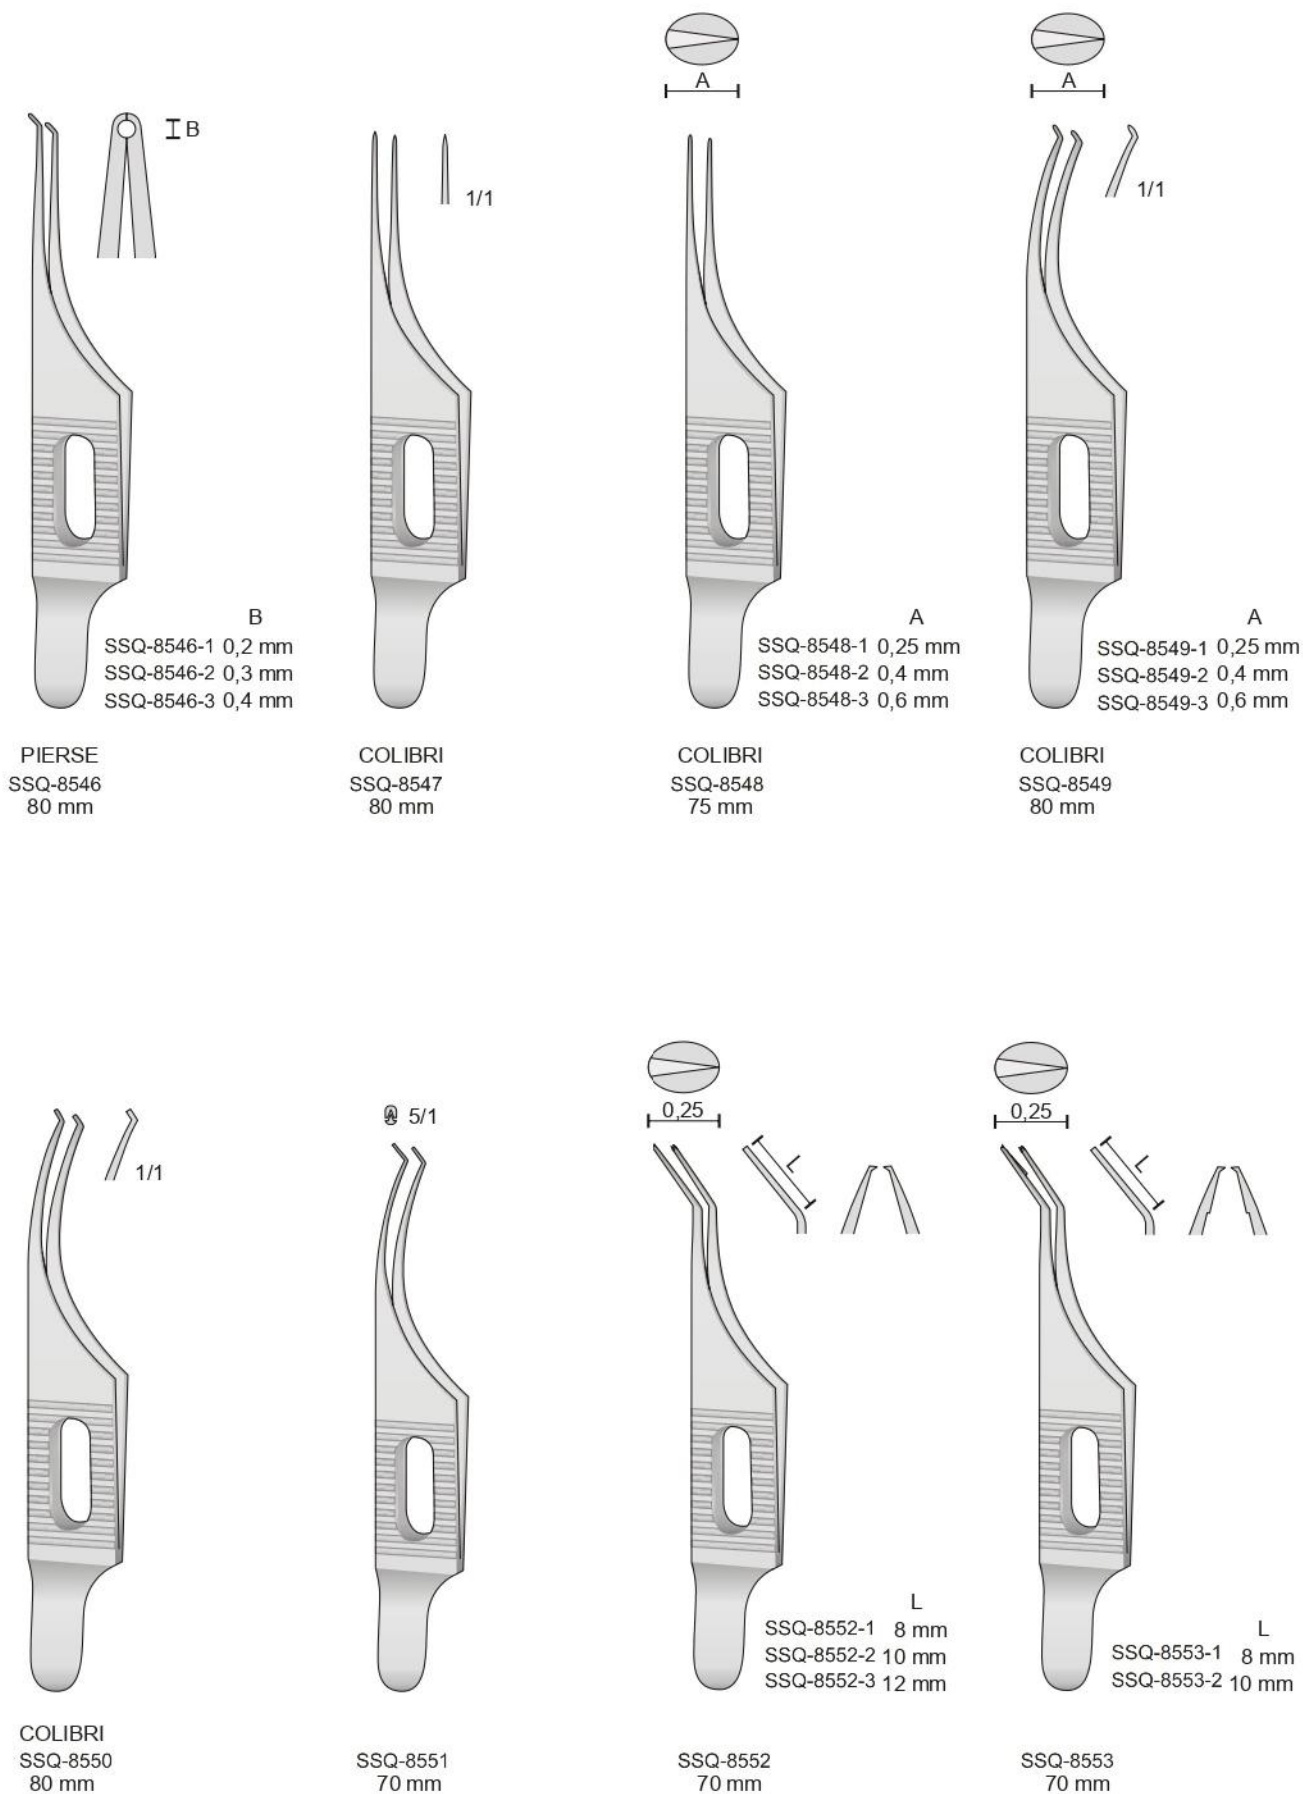

SSQ-8530
130 mm

SSQ-8531
130 mm

SSQ-8532
125 mm

Dilatatori lacimali
Tränenkanal Dilatadoren
Lacrymal dilators
Dilatadores lacrimales

WILDER
SSQ-8533
100 mm

WILDER
SSQ-8534
100 mm

WILDER
SSQ-8535
100 mm

Micro Pinzette - Micro Forceps - Mikro Pinzetten - Micro pinces - Pinzas finos