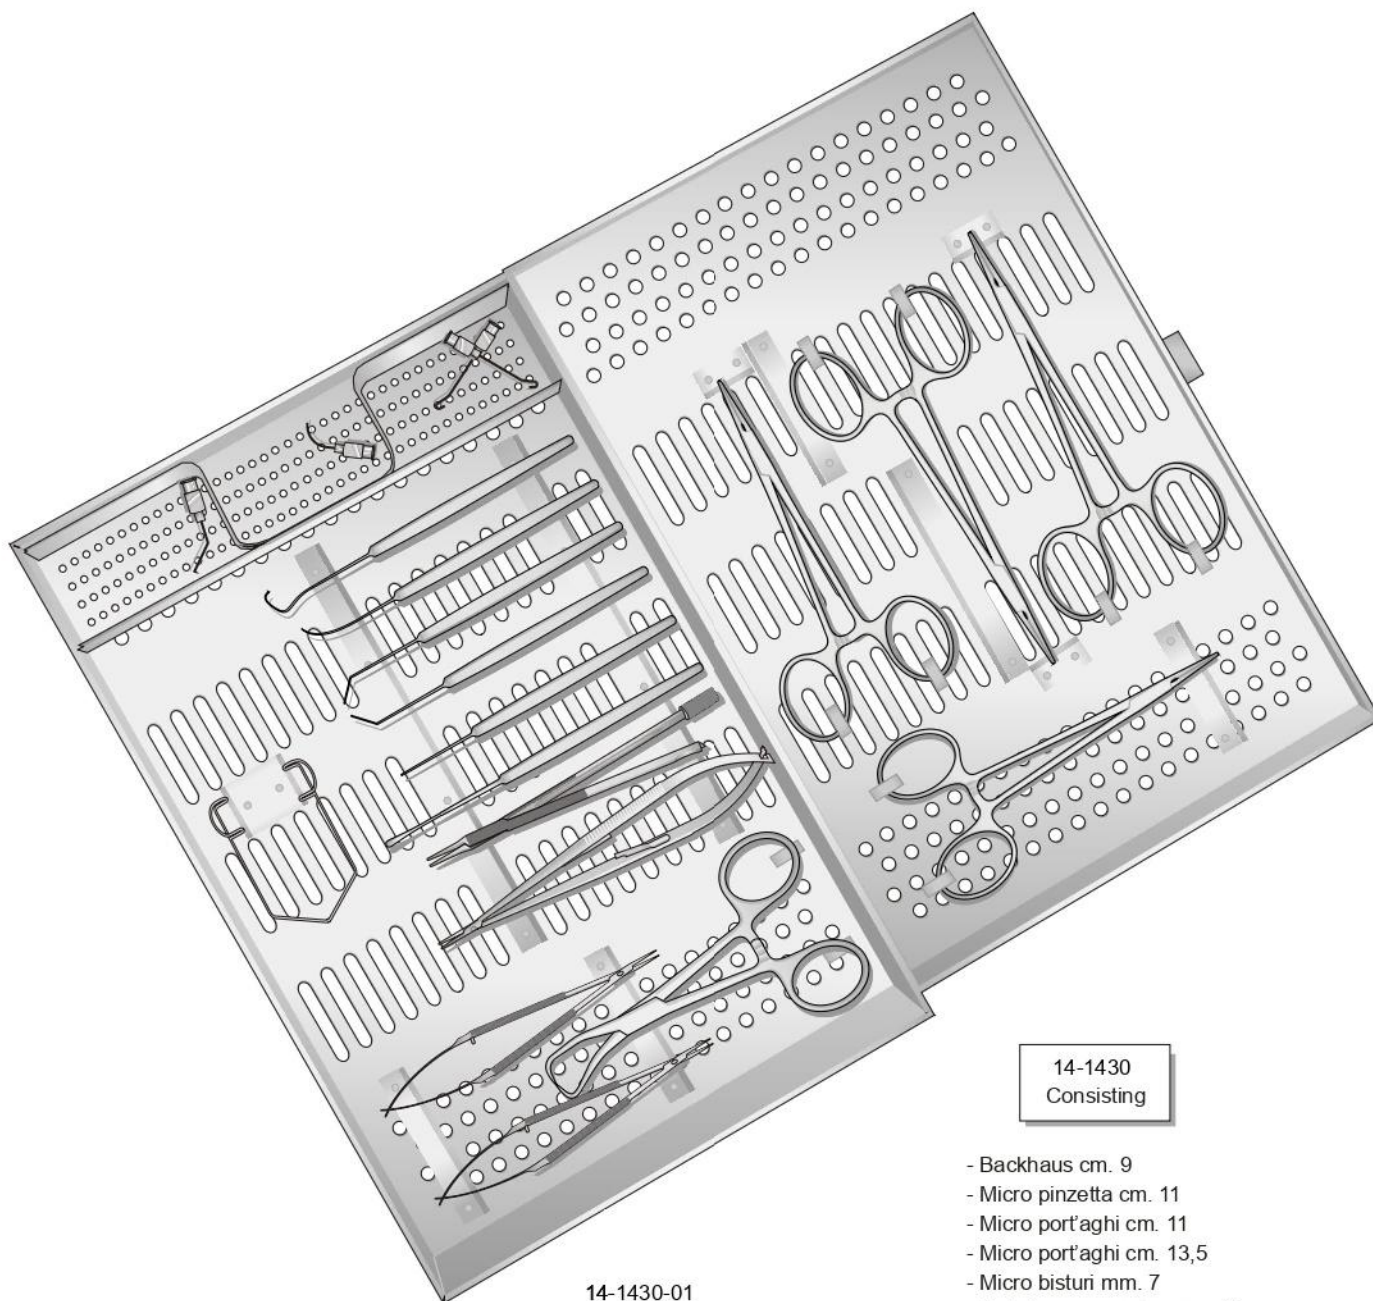

14-1390-01

14-1390
Consisting

- Micro pinzetta cm. 12
- Micro pinzetta cm. 11
- Micro divaricatore mm. 0,2
- Uncino angolato cm. 13

14-1400-01

14-1400
Consisting

- Micro pinzetta 1x2 denti cm. 9,5
- Micro pinzetta McPerson cm. 9,5
- Micro pinzetta cristallino cm. 11
- Micro spatola mm. 0,2
- Ago lacrimale curvo mm. 35

Set microchirurgia oftalmica

14-1410-01

14-1410
Consisting

- Micro pinzetta 1x2 denti cm. 9,5
- Micro pinzetta McPherson cm. 9,5
- Micro pinzetta cristallino cm. 11
- Micro pinzetta angolata cm. 11
- Micro pinzetta 1x2 denti cm. 9,5
- Micro pinzetta 1x2 denti cm. 9,5
- Micro pinzetta diritta cm. 9,5
- Micro pinzetta curva cm. 9,5
- Micro pinzetta Colibri cm. 9,5

14-1420-01

14-1420
Consisting

- Micro forbice Troutmann dx. cm. 11
- Micro forbice Troutmann sx. cm. 11
- Micro forbice Vannas cm. 8,5
- Micro forbice Vannas cm. 8,5
- Micro forbice Vannas cm. 8,5
- Forbice Iris diritta cm. 11
- Forbice Iris curva cm. 11

Set microchirurgia oftalmica

14-1430-01

14-1430
Consisting

- Backhaus cm. 9
- Micro pinzetta cm. 11
- Micro port'aghi cm. 11
- Micro port'aghi cm. 13,5
- Micro bisturi mm. 7
- Portalame per micro cm. 12
- Micro divaricatore Snellen cm. 12
- Uncino Arruga cm. 14
- Blefarostato Barraquer mm. 42x12
- Micro spatola mm. 0,2
- Micro spatola mm. 0,6
- Micro spatola mm. 1
- Ago lacrimale curvo mm. 30
- Ago lacrimale 15° Sx.
- Ago lacrimale 15° Dx.
- Ago lacrimale curvo mm. 35
- Halstead diritta cm. 12,5
- Pinza Anat. Diritta cm. 14