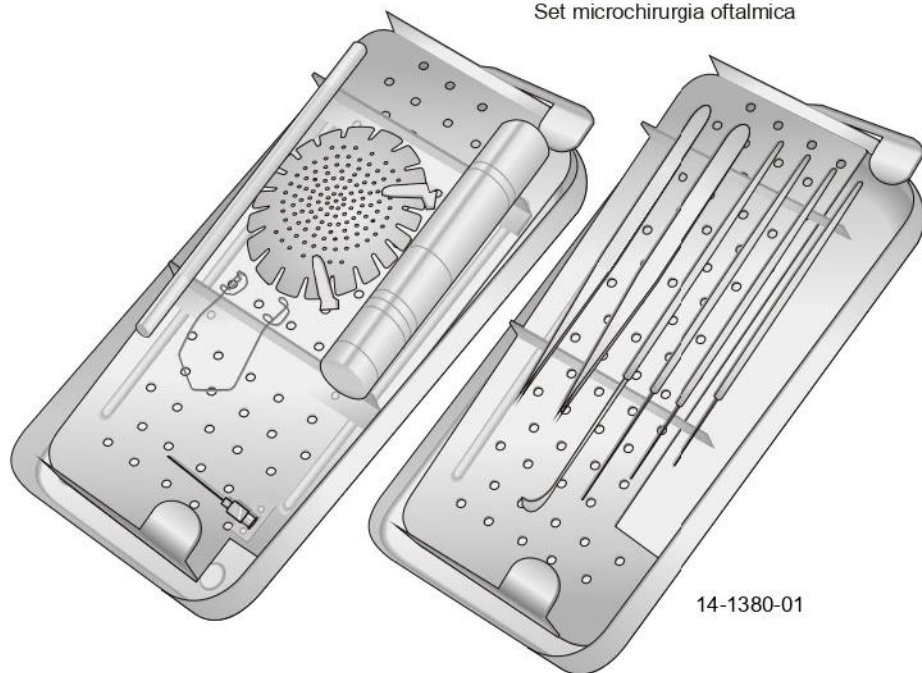

A	B				
0,5	0,4	14-1280-01	14-1290-01	14-1300-01	14-1310-01
0,6	0,5	14-1280-02	14-1290-02	14-1300-02	14-1310-02
0,9	0,7	14-1280-03	14-1290-03	14-1300-03	14-1310-03
1,3	1	14-1280-04	14-1290-04	14-1300-04	14-1310-04
1,6	1,3	14-1280-05	14-1290-05	14-1300-05	14-1310-05
		95 mm	95 mm	125 mm	125 mm

Set microchirurgia oftalmica

Consisting

- BM-93** - Bulldog diritta cm. 4
- BM-95** - Bulldog diritta cm. 4,5
- FD-05** - Micro forbice curva cm. 11
- FD-42** - Micro forbice curva cm. 12
- FD-84** - Micro pinzetta diritta cm. 11
- FD-85** - Micro pinzetta curva cm. 11
- FD-124** - Micro pinzetta 1x2 denti cm. 11
- MF-77** - Micro pinzetta diritta cm. 9,5
- MF-79** - Micro pinzetta diritta cm. 9,5
- NK-12** - Porta lame per micro cm. 12
- NK-18** - Micro bisturi Graefe cm. 13
- NK-23** - Micro divar. Castrovejo cm. 13
- NK-28** - Micro spatole Wecker cm. 13
- NK-60** - Micro pinzetta Colibri cm. 8
- NK-80** - Blefarostato Barraquer mm. 27x5

Consisting

- BT-16** - Micro divar. Gillies # 2
- DB-21** - Curette Day cm. 16
- FD-54** - Micro forbice curva cm. 16
- FD-135** - Micro forbice diritta cm. 16
- FD-158** - Micro port'aghi dir. cm. 15
- FD-159** - Micro port'aghi curvo cm. 15
- MF-58** - Micro pinzetta 1x2 denti cm. 15
- MF-64** - Micro pinzetta 1x2 denti cm. 15
- MF-93** - Micro pinzetta diritta cm. 15
- MF-94** - Micro pinzetta curva cm. 15

Set microchirurgia oftalmica

14-1380-01

14-1380
Consisting

- Micro pinzetta cm. 12
- Div. Desmarres mm. 10
- Micro pinzetta cm. 8,5
- Bisturi Ellis cm. 12
- Spatola Kimura cm. 15
- Blefarostato Barraquer mm.27
- Dilatatore Wilder #1
- Pseudo sfera piombo
- Occlusore alluminio mm. 75