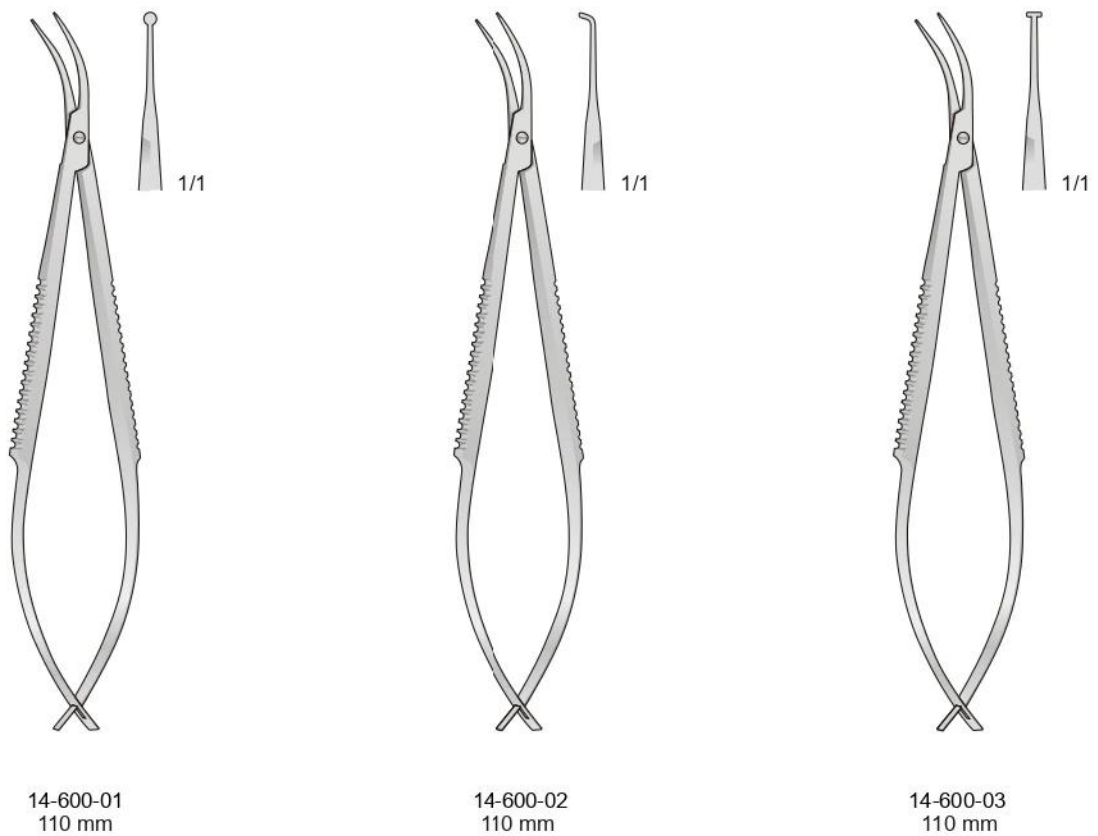

CASTROVIEJO
14-520-01

TROUTMAN
14-530-01

MC PHERSON
14-540-01

MC PHERSON
14-540-02

OSHIKA-FAULKNER
14-550-01

FAULKNER
14-560-01

Blefarostati - Eye specula - Sperrelevatoren
Blèpharostats - Blefarostatos

A B
14-610-01 27 mm 11 mm