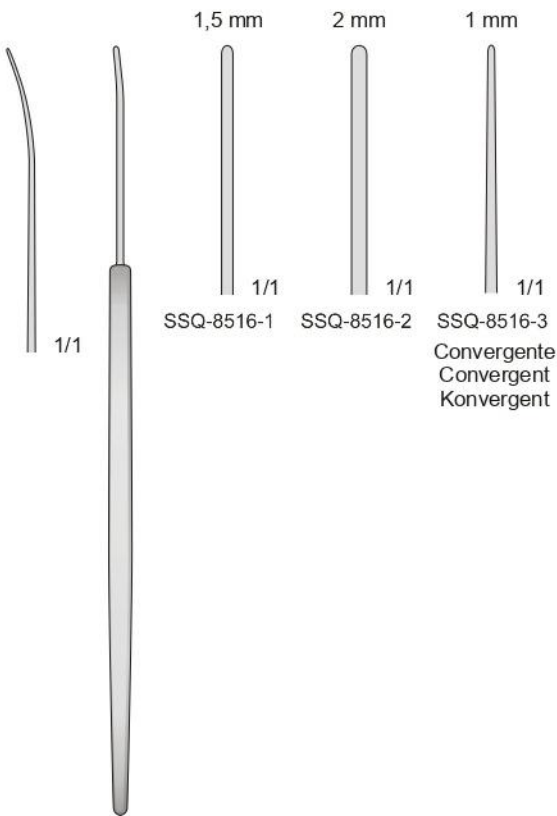

SSQ-8512
125 mm

SSQ-8513
120 mm

GRAEFE
SSQ-8514
140 mm

SSQ-8514-1 35 mm
SSQ-8514-2 35 mm

GRAEFE
SSQ-8515

SSQ-8515-1 125 mm
SSQ-8515-2 135 mm

WECKER
SSQ-8516
130 mm

1,5 mm
SSQ-8516-1 1/1
2 mm
SSQ-8516-2 1/1
1 mm
SSQ-8516-3 1/1
Convergente
Convergent
Konvergent