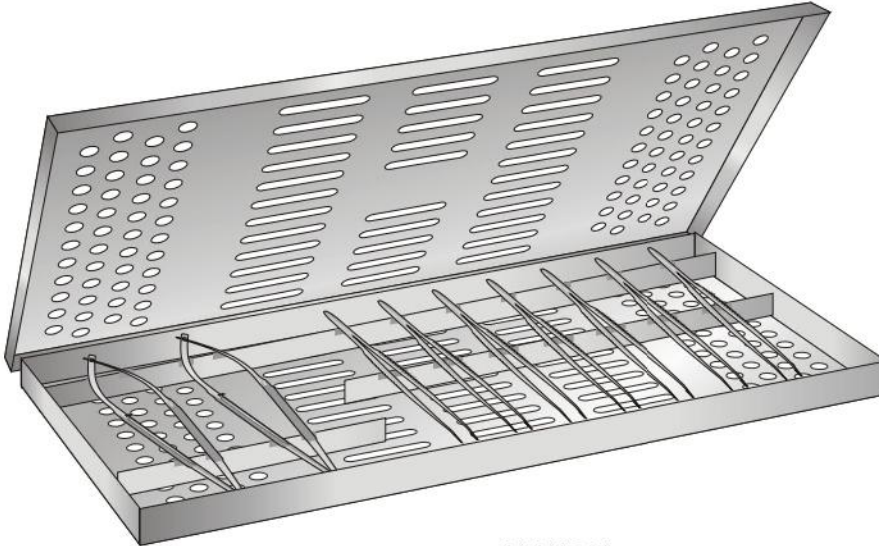

Set microchirurgia oftalmica

14-1410-01

14-1410
Consisting

- Micro pinzetta 1x2 denti cm. 9,5
- Micro pinzetta McPherson cm. 9,5
- Micro pinzetta cristallino cm. 11
- Micro pinzetta angolata cm. 11
- Micro pinzetta 1x2 denti cm. 9,5
- Micro pinzetta 1x2 denti cm. 9,5
- Micro pinzetta diritta cm. 9,5
- Micro pinzetta curva cm. 9,5
- Micro pinzetta Colibri cm. 9,5