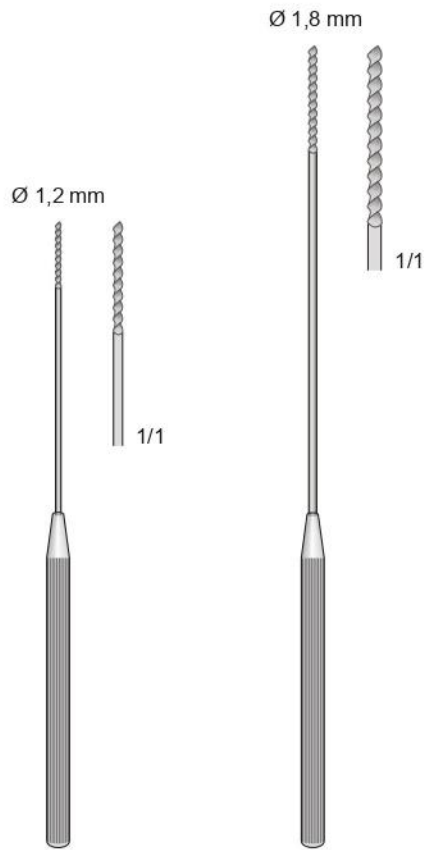

LOCHART  
SSQ-9008  
170 mm

LOCHART  
SSQ-9009  
190 mm

1/1  
Malleabile  
Malleable  
Biegsam  
Maleable

Ø 1 mm

Ø 1,5 mm

Ø 2 mm

Ø 2 mm

Ø 1,5 mm

Ø 1,0 mm

SSQ-9010-1 145 mm SSQ-9011-1 130 mm SSQ-9012-1 145 mm SSQ-9013-1 130 mm  
 SSQ-9010-2 160 mm SSQ-9011-2 145 mm SSQ-9012-2 160 mm SSQ-9013-2 145 mm  
 SSQ-9011-3 160 mm SSQ-9012-3 200 mm SSQ-9013-3 160 mm  
 SSQ-9011-4 200 mm SSQ-9012-4 250 mm SSQ-9013-4 200 mm

SSQ-9014  
145 mm

STACKE  
SSQ-9015  
110 mm

BOWMAN  
SSQ-9016-1 00/0 SSQ-9016-4 5/6  
 SSQ-9016-2 1/2 SSQ-9016-5 7/8  
 SSQ-9016-3 3/4 SSQ-9016-6 6/7

UNIVERSAL  
SSQ-9017-1 120 mm  
SSQ-9017-1 140 mm  
SSQ-9017-1 160 mm

UNIVERSAL  
SSQ-9018-1 120 mm  
SSQ-9018-1 140 mm  
SSQ-9018-1 160 mm  
SSQ-9018-1 180 mm

MOD. MARTIN  
SSQ-9020

SSQ-9020-1 140 mm  
SSQ-9020-4 160 mm

Rotondo  
Round  
Rund  
Rondes  
Redondas

SSQ-9020-2 140 mm  
SSQ-9020-5 160 mm