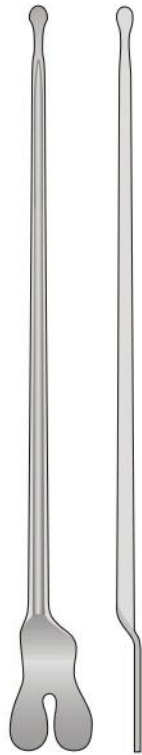

Hohlsonde

SSQ-9001-1 145 mm  
SSQ-9001-2 160 mm  
SSQ-9001-3 180 mm  
SSQ-9001-4 200 mm

SSQ-9002-1 130 mm  
SSQ-9002-2 145 mm  
SSQ-9002-3 160 mm  
SSQ-9002-4 180 mm  
SSQ-9002-5 200 mm

DOYEN  
SSQ-9003  
145 mm

NELATON  
SSQ-9004  
160 mm

Sonde per fistole - Fistula probes - Fistelsonden - Sondes pour fistulas - Sondas para fistulas

LOCHART  
SSQ-9005  
170 mm

LOCHART  
SSQ-9006  
170 mm

LOCHART  
SSQ-9007  
170 mm

LOCHART  
SSQ-9008  
170 mm

LOCHART  
SSQ-9009  
190 mm

1/1  
Malleabile  
Malleable  
Biegsam  
Maleable

Ø 1 mm

Ø 1,5 mm

Ø 2 mm

Ø 2 mm

Ø 1,5 mm

Ø 1,0 mm

SSQ-9010-1 145 mm SSQ-9011-1 130 mm SSQ-9012-1 145 mm SSQ-9013-1 130 mm  
 SSQ-9010-2 160 mm SSQ-9011-2 145 mm SSQ-9012-2 160 mm SSQ-9013-2 145 mm  
 SSQ-9011-3 160 mm SSQ-9012-3 200 mm SSQ-9013-3 160 mm  
 SSQ-9011-4 200 mm SSQ-9012-4 250 mm SSQ-9013-4 200 mm