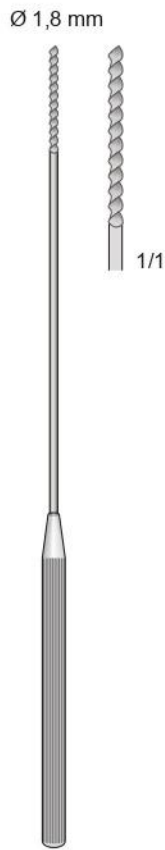

Hohlsonde

SSQ-9001-1 145 mm  
SSQ-9001-2 160 mm  
SSQ-9001-3 180 mm  
SSQ-9001-4 200 mm

SSQ-9002-1 130 mm  
SSQ-9002-2 145 mm  
SSQ-9002-3 160 mm  
SSQ-9002-4 180 mm  
SSQ-9002-5 200 mm

DOYEN  
SSQ-9003  
145 mm

LOCHART  
SSQ-9008  
170 mm

LOCHART  
SSQ-9009  
190 mm

1/1  
Malleabile  
Malleable  
Biegsam  
Maleable

Ø 1 mm

Ø 1,5 mm

Ø 2 mm

Ø 2 mm

Ø 1,5 mm

Ø 1,0 mm

SSQ-9010-1 145 mm SSQ-9011-1 130 mm SSQ-9012-1 145 mm SSQ-9013-1 130 mm  
 SSQ-9010-2 160 mm SSQ-9011-2 145 mm SSQ-9012-2 160 mm SSQ-9013-2 145 mm  
 SSQ-9011-3 160 mm SSQ-9012-3 200 mm SSQ-9013-3 160 mm  
 SSQ-9011-4 200 mm SSQ-9012-4 250 mm SSQ-9013-4 200 mm

SSQ-9014  
145 mm

STACKE  
SSQ-9015  
110 mm

BOWMAN  
SSQ-9016-1 00/0 SSQ-9016-4 5/6  
 SSQ-9016-2 1/2 SSQ-9016-5 7/8  
 SSQ-9016-3 3/4 SSQ-9016-6 6/7

UNIVERSAL  
SSQ-9017-1 120 mm  
SSQ-9017-1 140 mm  
SSQ-9017-1 160 mm