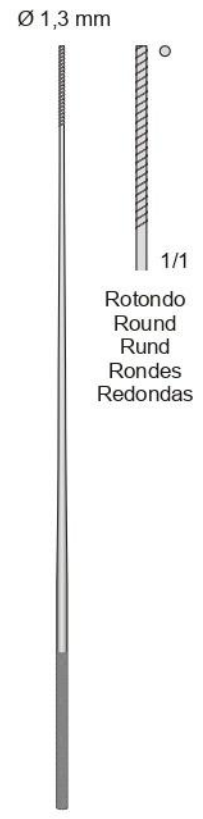

Hohlsonde

SSQ-9001-1 145 mm  
SSQ-9001-2 160 mm  
SSQ-9001-3 180 mm  
SSQ-9001-4 200 mm

SSQ-9002-1 130 mm  
SSQ-9002-2 145 mm  
SSQ-9002-3 160 mm  
SSQ-9002-4 180 mm  
SSQ-9002-5 200 mm

DOYEN  
SSQ-9003  
145 mm

Ø 1,0 mm

SSQ-9010-1 145 mm SSQ-9011-1 130 mm SSQ-9012-1 145 mm SSQ-9013-1 130 mm  
 SSQ-9010-2 160 mm SSQ-9011-2 145 mm SSQ-9012-2 160 mm SSQ-9013-2 145 mm  
 SSQ-9011-3 160 mm SSQ-9012-3 200 mm SSQ-9013-3 160 mm  
 SSQ-9011-4 200 mm SSQ-9012-4 250 mm SSQ-9013-4 200 mm

Triangolare  
Triangular  
Dreikant  
Triangulaires  
Triangulares

SSQ-9020-3 180 mm

Rotondo  
Round  
Rund  
Rondes  
Redondas

FARRELL  
SSQ-9021 120 mm

FARRELL  
SSQ-9022-1 140 mm  
SSQ-9022-2 160 mm  
SSQ-9022-3 180 mm

Rotondo  
Round  
Rund  
Rondes  
Redondas

FARRELL  
SSQ-9023-1 140 mm  
SSQ-9023-2 160 mm

Triangolare  
Triangular  
Dreikant  
Triangulaires  
Triangulares

FARRELL  
SSQ-9024 180 mm

Triangolare  
Triangular  
Dreikant  
Triangulaires  
Triangulares