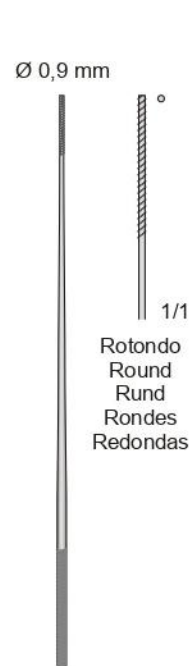

Hohlsonde

SSQ-9001-1 145 mm  
SSQ-9001-2 160 mm  
SSQ-9001-3 180 mm  
SSQ-9001-4 200 mm

SSQ-9002-1 130 mm  
SSQ-9002-2 145 mm  
SSQ-9002-3 160 mm  
SSQ-9002-4 180 mm  
SSQ-9002-5 200 mm

DOYEN  
SSQ-9003  
145 mm

Ø 1,0 mm

SSQ-9010-1 145 mm SSQ-9011-1 130 mm SSQ-9012-1 145 mm SSQ-9013-1 130 mm  
 SSQ-9010-2 160 mm SSQ-9011-2 145 mm SSQ-9012-2 160 mm SSQ-9013-2 145 mm  
 SSQ-9011-3 160 mm SSQ-9012-3 200 mm SSQ-9013-3 160 mm  
 SSQ-9011-4 200 mm SSQ-9012-4 250 mm SSQ-9013-4 200 mm

UNIVERSAL  
SSQ-9018-1 120 mm  
SSQ-9018-1 140 mm  
SSQ-9018-1 160 mm  
SSQ-9018-1 180 mm

MOD. MARTIN  
SSQ-9020

SSQ-9020-1 140 mm  
SSQ-9020-4 160 mm

Rotondo  
Round  
Rund  
Rondes  
Redondas

SSQ-9020-2 140 mm  
SSQ-9020-5 160 mm

Triangolare  
Triangular  
Dreikant  
Triangulaires  
Triangulares

SSQ-9020-3 180 mm

Rotondo  
Round  
Rund  
Rondes  
Redondas

FARRELL  
SSQ-9021 120 mm

FARRELL  
SSQ-9022-1 140 mm  
SSQ-9022-2 160 mm  
SSQ-9022-3 180 mm