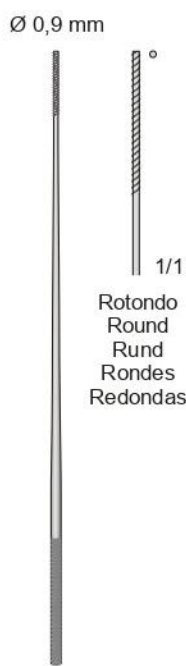

Hohlsonde

SSQ-9001-1 145 mm  
SSQ-9001-2 160 mm  
SSQ-9001-3 180 mm  
SSQ-9001-4 200 mm

SSQ-9002-1 130 mm  
SSQ-9002-2 145 mm  
SSQ-9002-3 160 mm  
SSQ-9002-4 180 mm  
SSQ-9002-5 200 mm

DOYEN  
SSQ-9003  
145 mm

Ø 1,0 mm

SSQ-9010-1 145 mm SSQ-9011-1 130 mm SSQ-9012-1 145 mm SSQ-9013-1 130 mm  
 SSQ-9010-2 160 mm SSQ-9011-2 145 mm SSQ-9012-2 160 mm SSQ-9013-2 145 mm  
 SSQ-9011-3 160 mm SSQ-9012-3 200 mm SSQ-9013-3 160 mm  
 SSQ-9011-4 200 mm SSQ-9012-4 250 mm SSQ-9013-4 200 mm

Triangolare  
Triangular  
Dreikant  
Triangulaires  
Triangulares

SSQ-9020-3 180 mm

Rotondo  
Round  
Rund  
Rondes  
Redondas

FARRELL  
SSQ-9021 120 mm

FARRELL  
SSQ-9022-1 140 mm  
SSQ-9022-2 160 mm  
SSQ-9022-3 180 mm

Rotondo  
Round  
Rund  
Rondes  
Redondas

FARRELL  
SSQ-9023-1 140 mm  
SSQ-9023-2 160 mm

Triangolare  
Triangular  
Dreikant  
Triangulaires  
Triangulares

FARRELL  
SSQ-9024 180 mm

Triangolare  
Triangular  
Dreikant  
Triangulaires  
Triangulares