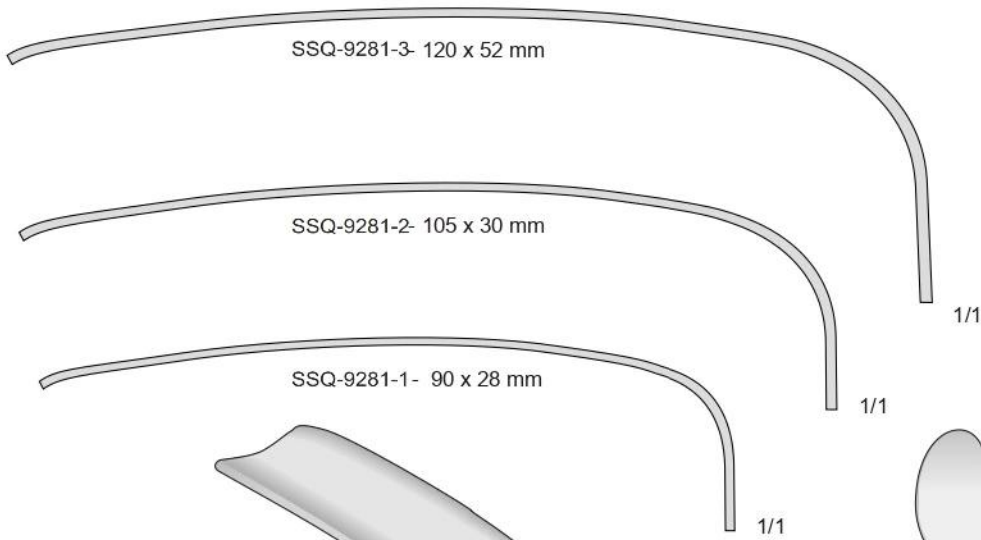

SSQ-9268-2
60 x 20 mm 1/1

SSQ-9268-3
60 x 25 mm 1/1

SSQ-9268-4
75 x 30 mm 1/1

SSQ-9268-5
75 x 40 mm 1/1

OBWEGESER
SSQ-9269
220 mm

OBWEGESER
SSQ-9270
220 mm

OBWEGESER
SSQ-9271
215 mm

SSQ-9272
220 mm

SSQ-9273
215 mm

KOCHER
SSQ-9276
240 mm

DOCKHORN
SSQ-9277
210 mm

MIDDELDORPF
SSQ-9278
225 mm

MIDDELDORPF
SSQ-9279
255 mm

RICHARDSON-EASTMAN
SSQ-9285
Set 2 pezzi

RICHARDSON
SSQ-9286
240 mm

RICHARDSON
SSQ-9287
240 mm

KELLY
SSQ-9288
260 mm

TESSIER
SSQ-9293
180 mm

1/1
SSQ-9293-1
36 X 50 mm

1/1
SSQ-9293-2
52 X 50 mm

1/1
SSQ-9293-3
59 X 50 mm

1/1
SSQ-9293-4
66 X 50 mm

Retrattori per scapola
Scapula retractors
Scapula-Haken
Ecarteurs pour scapula
Separadores para scápula