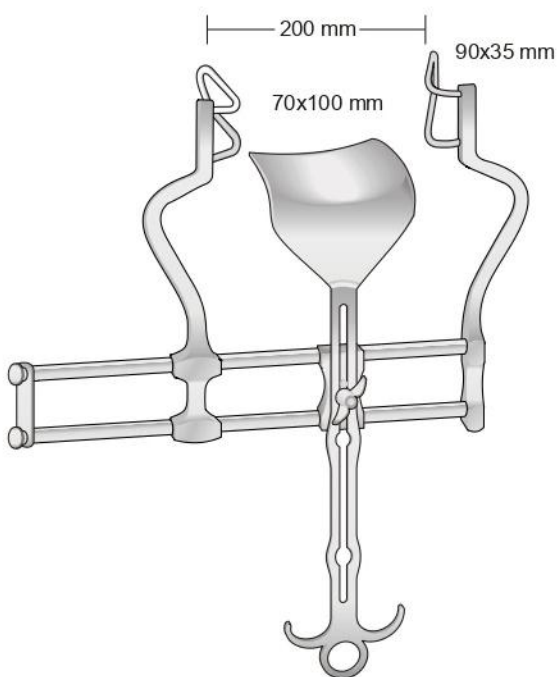

SSQ-9409
Divaricatore solo
Retractor only
Sperrer allein
Ecarteur seul
Separador suelto

Valve anti-riflesso

CLOWARD
SSQ-9411
150 mm

CLOWARD
SSQ-9412
160 mm

CLOWARD
SSQ-9413
160 mm

INGE
SSQ-9414
160 mm

INGE
SSQ-9415
275 mm

GOSSET
SSQ-9416

GOSSET
SSQ-9417

GOSSET
SSQ-9418

GOSSET
SSQ-9419

BALFOUR-BABY
SSQ-9420

BALFOUR
SSQ-9421

BALFOUR
SSQ-9422

BALFOUR
SSQ-9423

Valva centrale - Center blade
Mittelblatt - Valve centrale - Valva central

BALFOUR
SSQ-9425
45 x 80 mm

Valve laterali - paio
Lateral blades - pair
Seitliche Blätter - Paar
Valves latérales - paires
Valvas laterales - pares