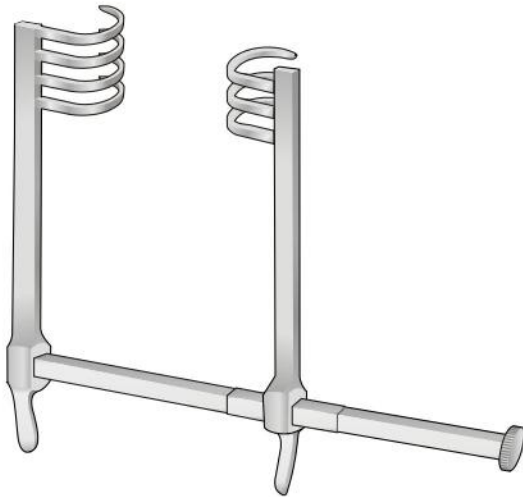

Strumento solo, senza valve
Frame only - Instrumente allein, ohne Blätter
Cadre seul - Cuadro solo

FRAZIER
SSQ-9390