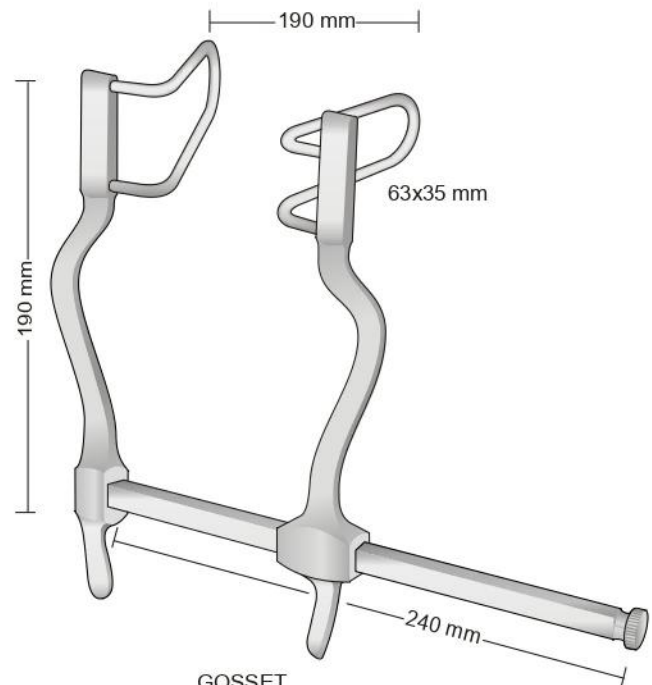

GOSSET
SSQ-9417