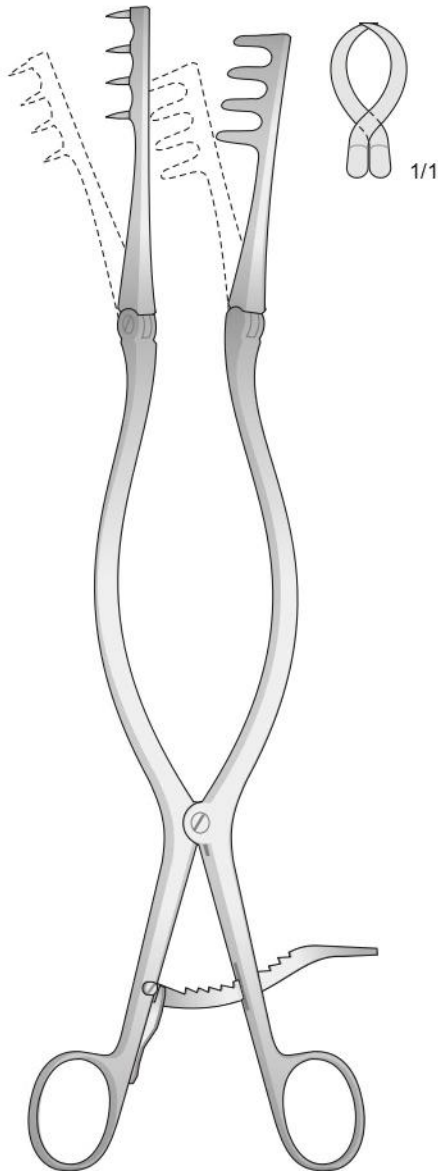

SSQ-9371-2
165 mm

SSQ-9370-3
200 mm

SSQ-9371-3
200 mm

SSQ-9370-4
250 mm

SSQ-9371-4
250 mm

Acuto - Sharp
Spitz - Pointü
Agudas
4 x 4 Denti
4 x 4 Teeth
4 x 4 Zähne
4 x 4 Dents
4 x 4 Dientes

BECKMANN
SSQ-9372-1
310 mm