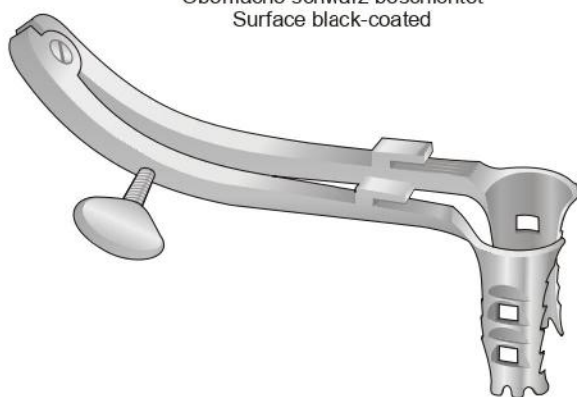

Oberfläche schwarz beschichtet
Surface black-coated

CASPAR
SSQ-9408