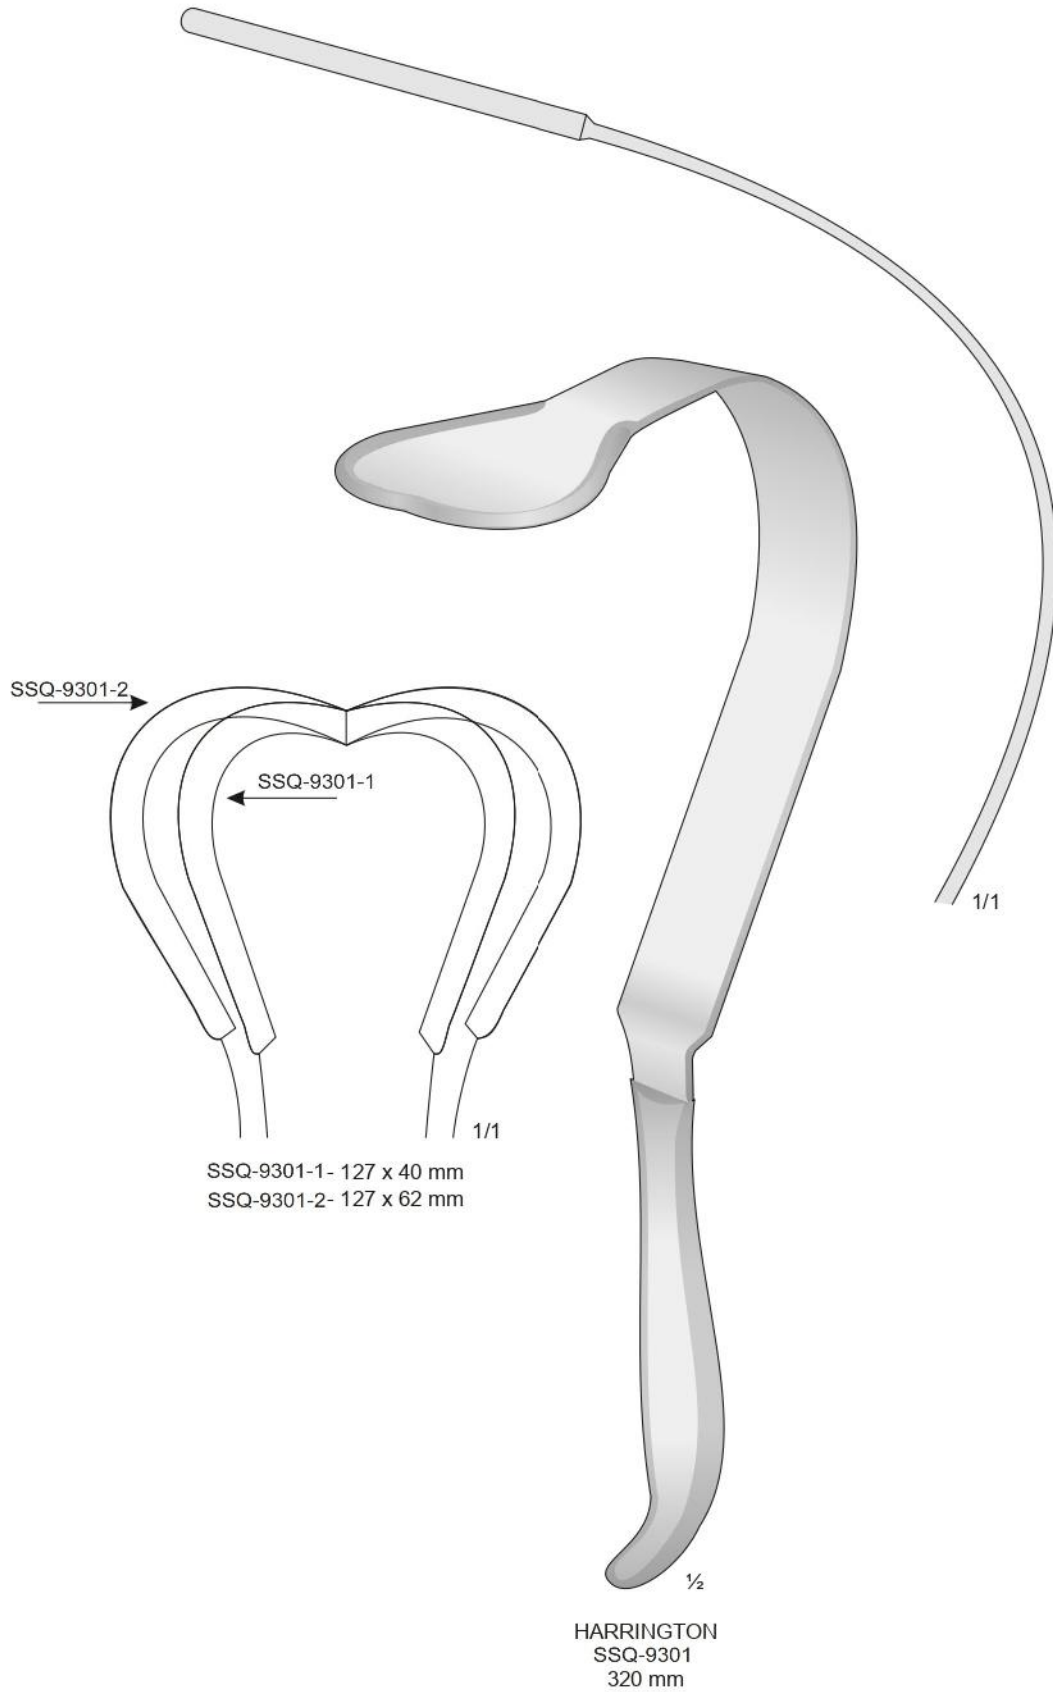

KELLY
SSQ-9288
260 mm

TESSIER
SSQ-9293
180 mm

1/1
SSQ-9293-1
36 X 50 mm

1/1
SSQ-9293-2
52 X 50 mm

1/1
SSQ-9293-3
59 X 50 mm

1/1
SSQ-9293-4
66 X 50 mm

Retrattori per scapola
Scapula retractors
Scapula-Haken
Ecarteurs pour scapula
Separadores para scápula