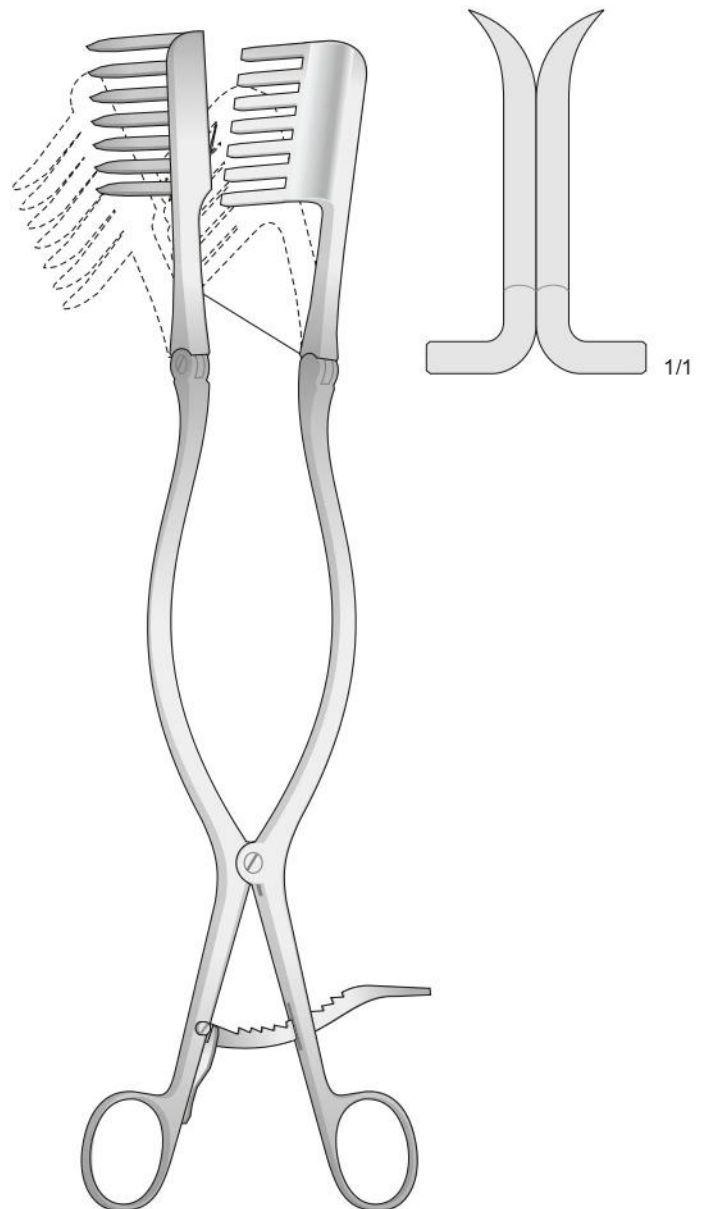

Acuto-Sharp-Spitz
Pointú-Agudas

7 x 7 Denti
7 x 7 Teeth
7 x 7 Zähne
7 x 7 Dents
7 x 7 Dientes

BECKMANN-EATON
SSQ-9374
330 mm