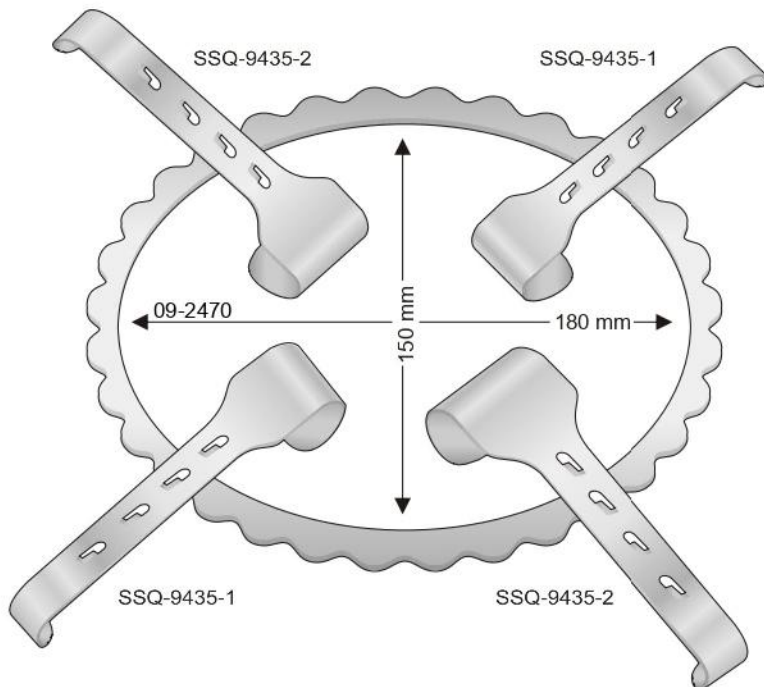

SSQ-9435-3
20 x 30 mm

SSQ-9435-4
20 x 40 mm

DENIS-BROWNE
SSQ-9436

Set completo per bambini
Set complete for children
Komplettsset für kinder
Set complete pour enfants
Set completo para niños

- SSQ-9435 - 1 Comice 180 x 150 mm
- SSQ-9435-3 - 2 Valve 20 x 30 mm
- SSQ-9435-4 - 2 Valve 20 x 40 mm

SSQ-9435
180 x 150 mm
Comice sola
Frame only
Rahmen allein
Ecarteur seul
Separador suelto

Per bambini - For children
Für kinder - Pour enfants
Para niños

DENIS-BROWNE
SSQ-9437

Set completo per adulti
Set complete for adults
Komplettsset für Erwachsene
Set complete pour adultes
Set completo para adultos

- SSQ-9438 - 1 Comice 255 x 180 mm
- SSQ-9438-1 - 2 Valve 40 x 30 mm
- SSQ-9438-2 - 2 Valve 40 x 40 mm

SSQ-9438
255 x 180 mm
Comice sola
Frame only
Rahmen allein
Ecarteur seul
Separador suelto

Per adulti - For adults
Für erwachsene - Pour adultes
Para adultos