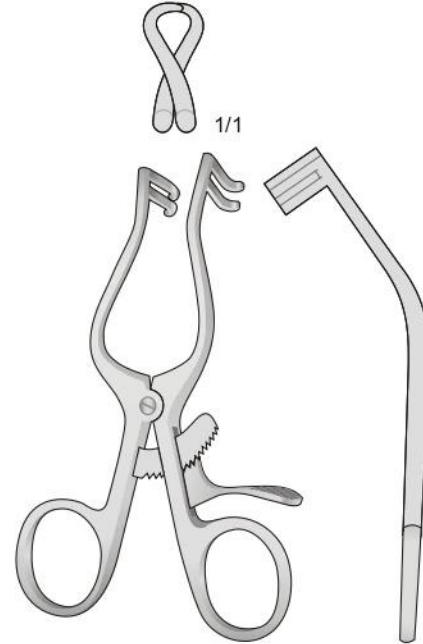

Smusso - Blunt - Stumpf
Mousse - Romas

PLESTER
SSQ-9348
110 mm