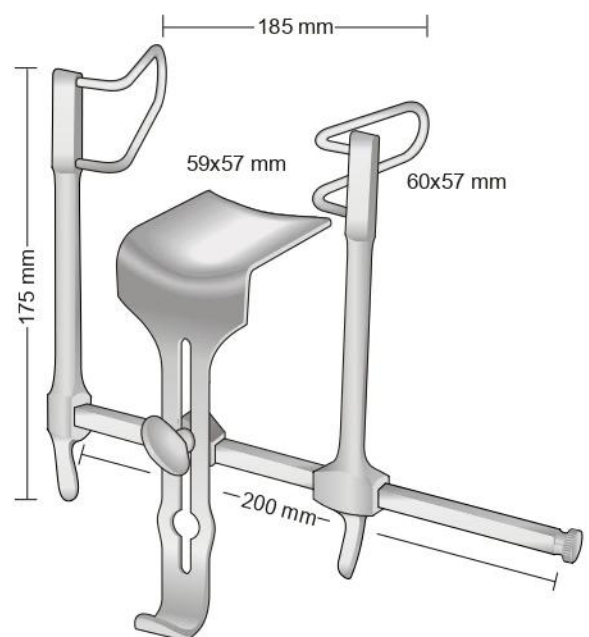

GOSSET
SSQ-9419