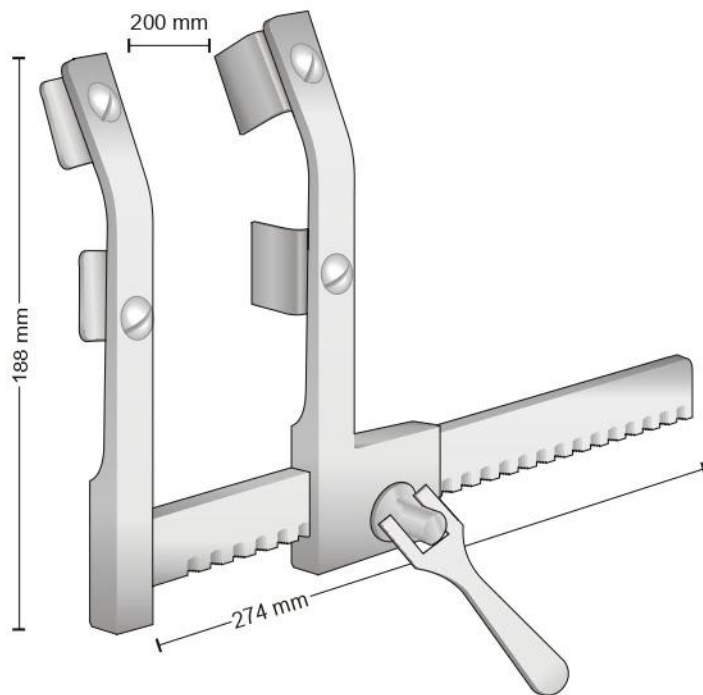

Per bambini
For children
Für kinder
Pour enfants
Para niños

Valve
Blades
Blätter
Valves
Valvas

Per adulti
For adults
Für Erwachsene
Pour adultes
Para adultos

Valve - Blade - Blätter
Valve - Valvas
50 x 43 mm

TUFFIER
SSQ-9447

Divaricatori per sternotomia
Sternotomy spreaders
Sternotomie-Sperrer
Ecarteurs à sternotomie
Separador para sternotomia

BABY-MORSE
SSQ-9448

Divaricatori per sternotomia - Sternotomy spreaders - Sternotomie-Sperrer
Ecarteurs à sternotomie - Separador para sternotomia

MORSE
SSQ-9449

MORSE
SSQ-9450

BAILEY
SSQ-9451
160 mm

Per bambini
For children
Für kinder
Pour enfants
Para niños

BAILEY
SSQ-9452
200 mm

SSQ-9453
Per adulti
For adults
Für Erwachsene
Pour adultes
Para adultos