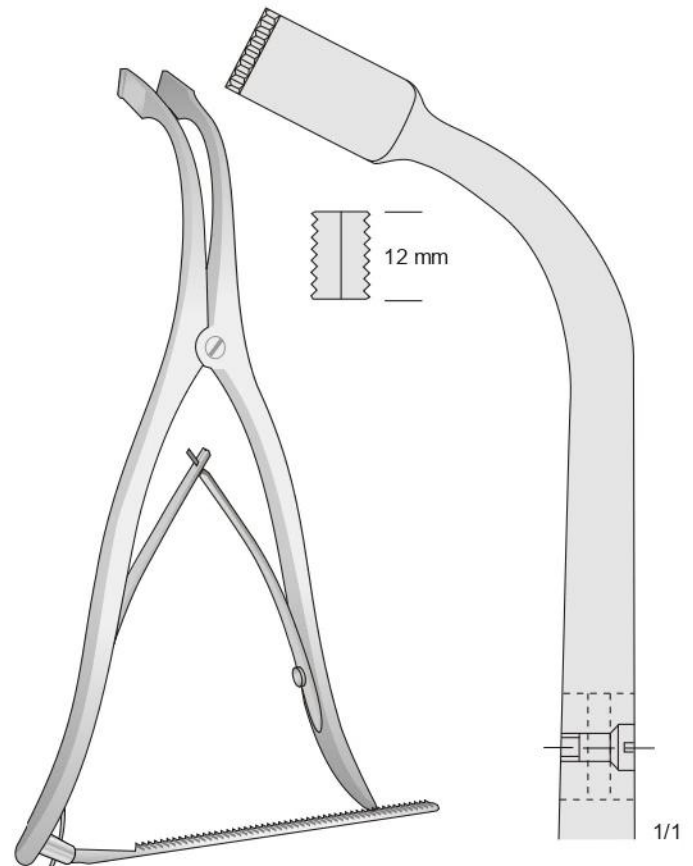

SSQ-9409
Divaricatore solo
Retractor only
Sperrer allein
Ecarteur seul
Separador suelto

Valve anti-riflesso

CLOWARD
SSQ-9411
150 mm

CLOWARD
SSQ-9412
160 mm

CLOWARD
SSQ-9413
160 mm

INGE
SSQ-9414
160 mm

INGE
SSQ-9415
275 mm