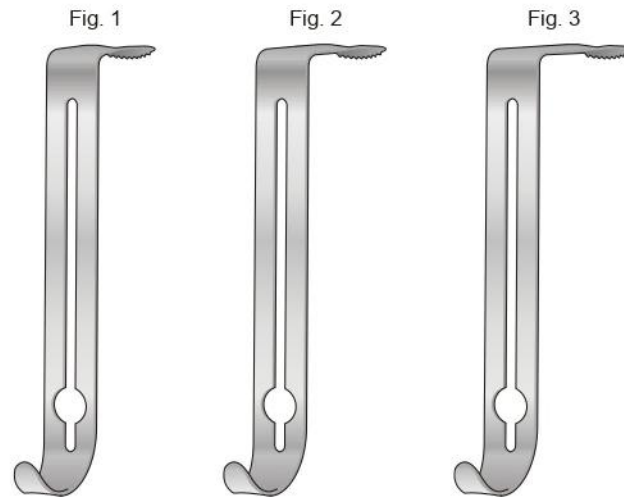

SSQ-9377-1
16x19 mm

SSQ-9377-2
16x25 mm

SSQ-9377-3
16x32 mm