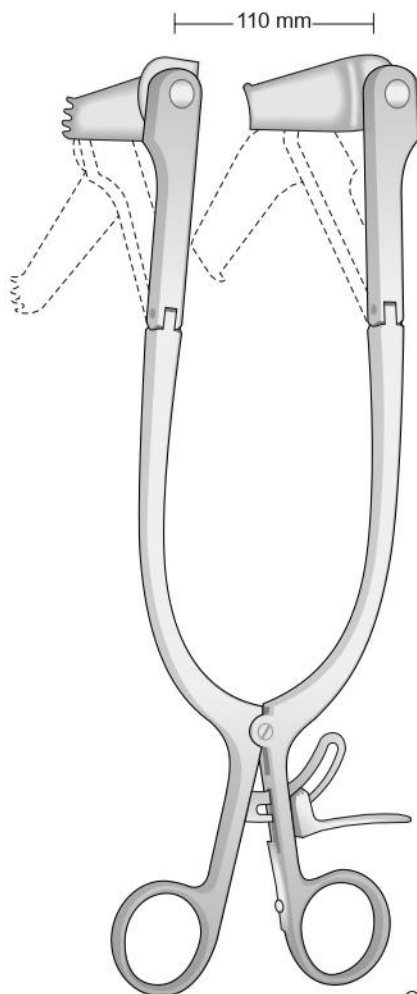

16 mm
SSQ-9378-5

CLOWARD
SSQ-9379
160 mm

16 mm
SSQ-9379-5

CLOWARD modif.
SSQ-9378
250 mm

Completo di 5 valve
Complete with 5 blades
Komplett mit 5 Valven
Complet avec 5 valves
Completo con 5 valvas

Completo di 5 valve
Complete with 5 blades
Komplett mit 5 Valven
Complet avec 5 valves
Completo con 5 valvas