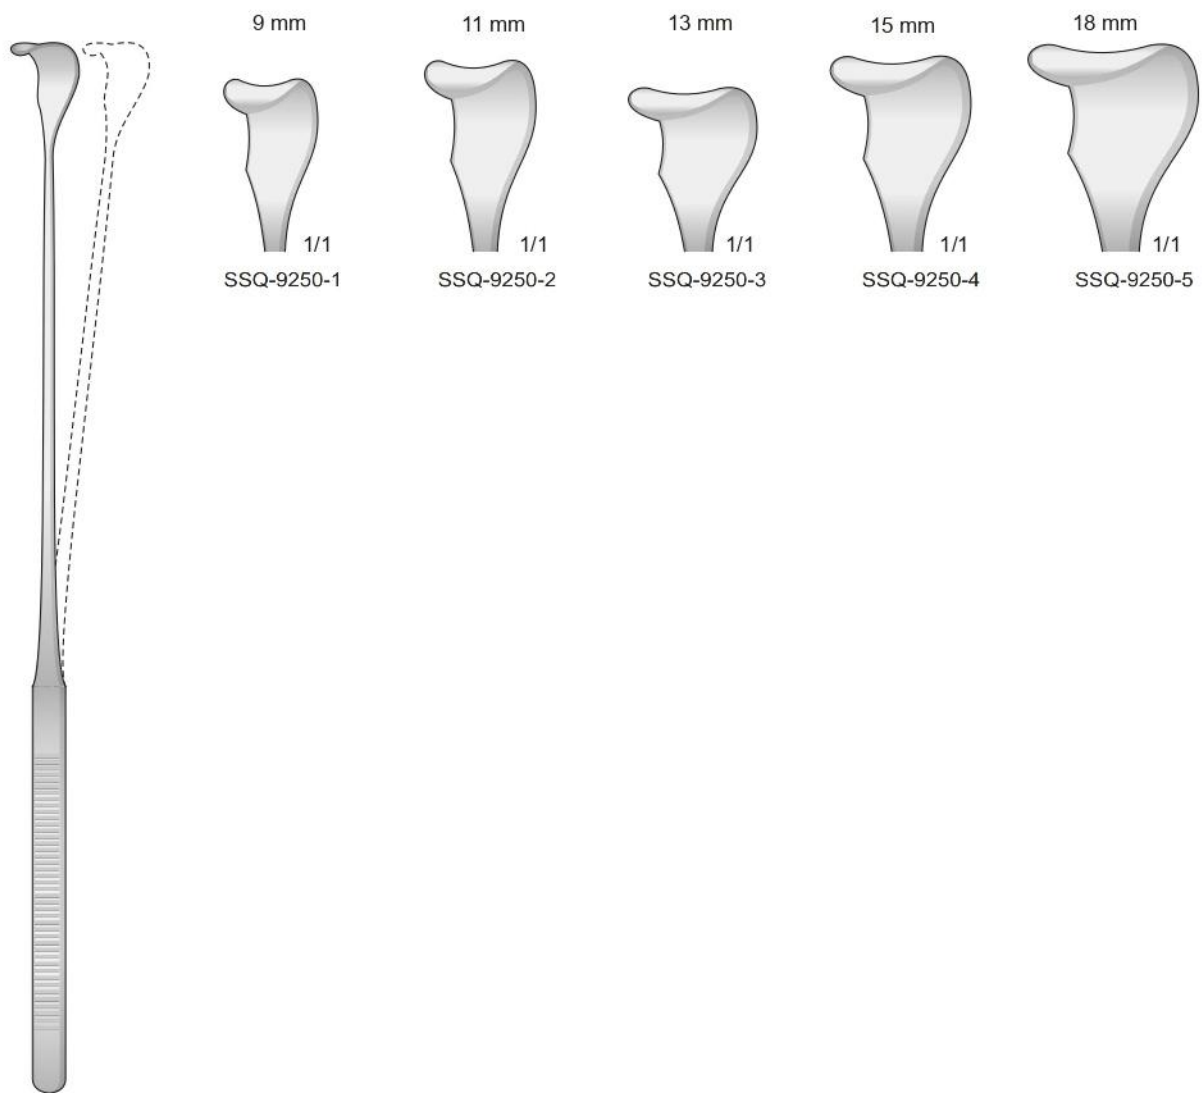

- SSQ-9241-1 - 20x22 mm
25x28 mm
- SSQ-9241-2 - 23x26 mm
29x38 mm
- SSQ-9241-3 - 29x29 mm
34x44 mm

28 mm
38 mm
44 mm

ROUX
SSQ-9241
165 mm

20x22 mm

25x28 mm
ROUX-MAGNUS
SSQ-9242
150 mm

23x26 mm

29x38 mm
ROUX-MAGNUS
SSQ-9243
160 mm

29x29 mm

34x44 mm
ROUX-MAGNUS
SSQ-9244
170 mm

SCOVILLE
SSQ-9245
230 mm

CUSHING
SSQ-9246
250 mm

CUSHING-KOCHER
SSQ-9247
180 mm

KOCHER
SSQ-9248
205 mm

9 mm

11 mm