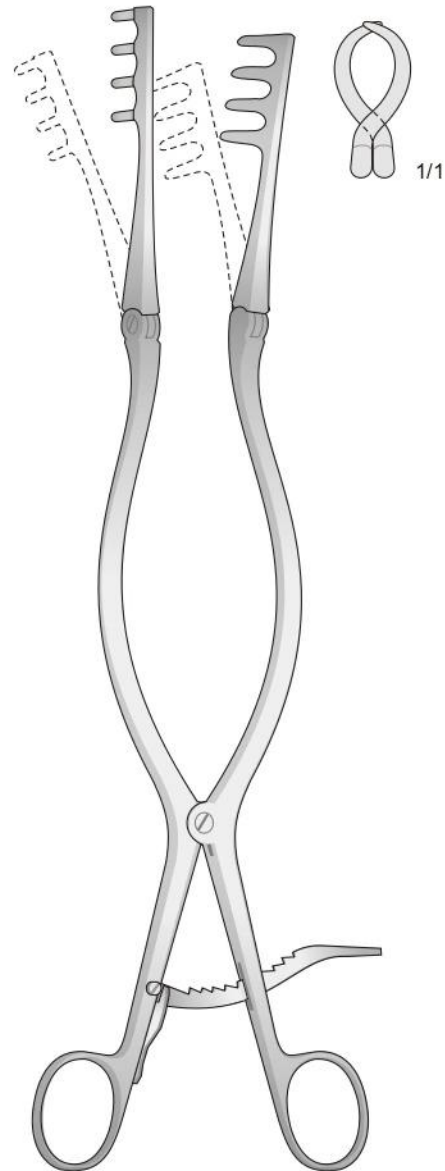

BECKMANN
SSQ-9372-2
310 mm