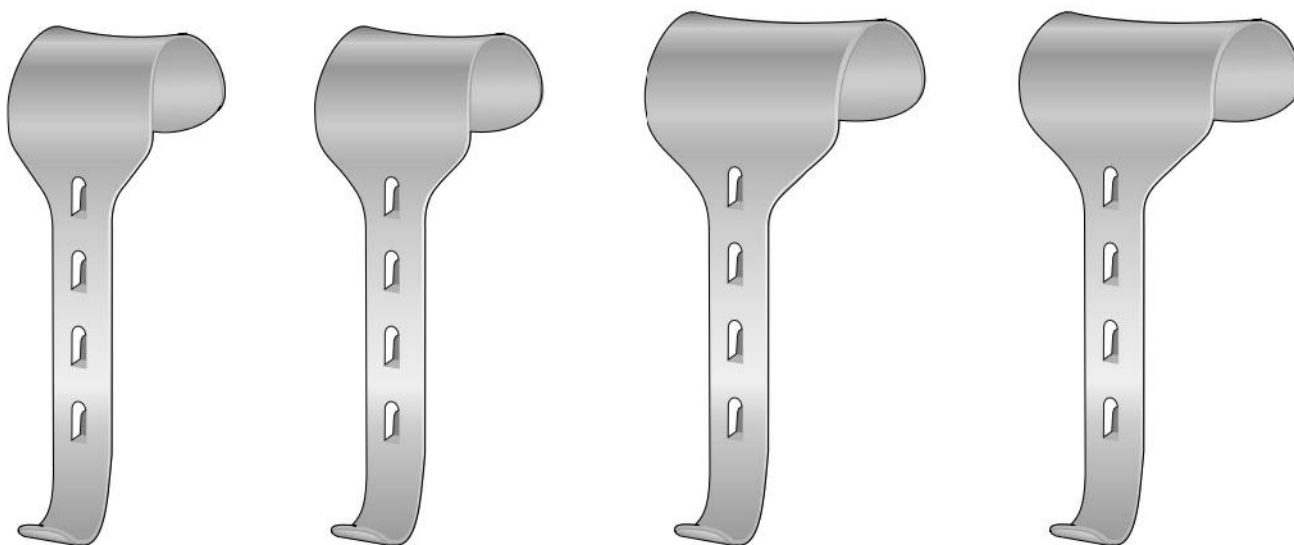

BALFOUR MODIF.
SSQ-9427

SSQ-9427-1
170 mm

SSQ-9427-2
230 mm

SSQ-9427-3
200 mm

- KIRSCHNER**
- SSQ-9428 - Completo - Complete - Komplett - Complet - Completo
 - SSQ-9429 - Divaricatore solo fisso 240 x 240 mm
Solid Frame
Rahmen fest
Cadre fixe
Cuadro solido
 - SSQ-9432 - Divaricatore solo a chiusura pieghevole 240 x 240 mm
Foldable frame
Rahmen Zusammen-legbar
Cadre pliable
Cuadro plegable