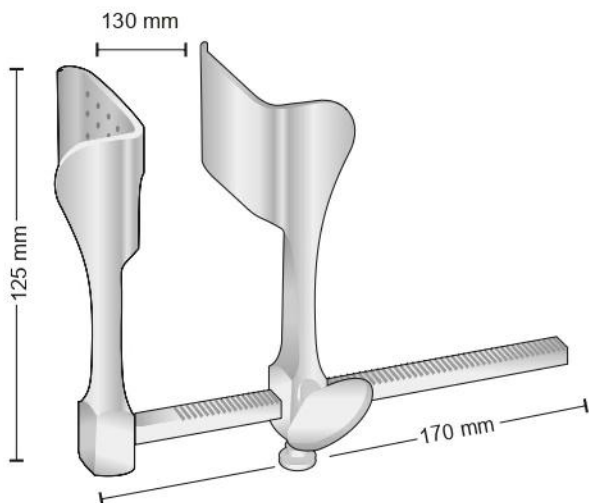

CHARNELY
SSQ-9443

BABY FINOCCHIETTO
a b c
SSQ-9444 18 x 20 mm 75 mm

FINOCCHIETTO
a b c
SSQ-9444-1 40 x 40 mm 165 mm
SSQ-9444-2 45 x 65 mm 200 mm
SSQ-9444-3 70 x 65 mm 250 mm

Valve
Blades
Blätter
Valves
Valvas
21 x 45 mm

Per bambini
For children
Für kinder
Pour enfants
Para niños

Valve
Blades
Blätter
Valves
Valvas

Per adulti
For adults
Für Erwachsene
Pour adultes
Para adultos

Valve - Blade - Blätter
Valve - Valvas
50 x 43 mm