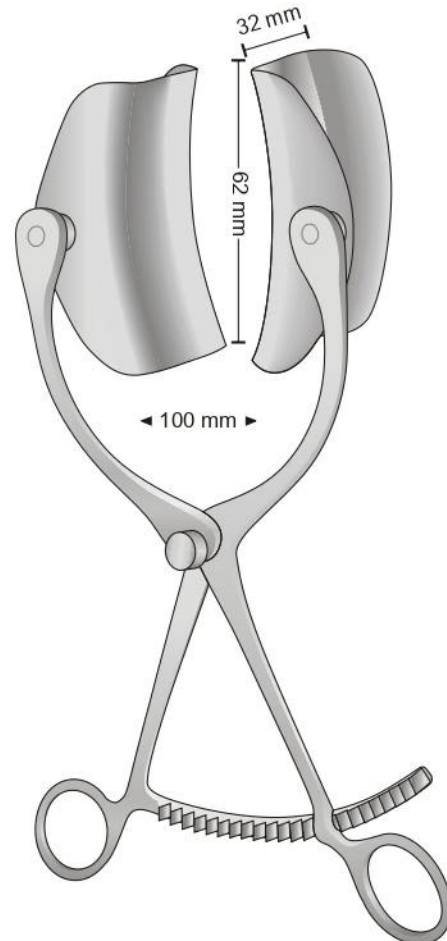

COLLIN
SSQ-9381
220 mm