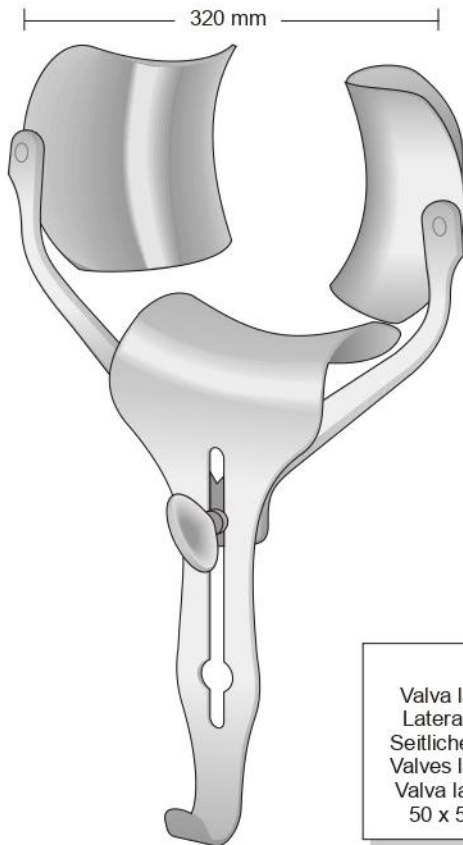

SSQ-9385-1
Valve laterali
Lateral blades
Seitliche Blätter
Valves latérales
Valvas laterales
50 x 58 mm

SSQ-9386-1
Valve laterali
Lateral blades
Seitliche Blätter
Valves latérales
Valvas laterales
62 x 80 mm

SSQ-9386-2
Valva centrale
Center blade
Mittelblatt
Valve centrale
Valva central
62 x 70 mm

SSQ-9386-3
Allargatore solo
Spreader only
Sperrer allein
Ecarteur seul
Separador suelto

Completo - Complete
Komplett - Complets - Completos

210 mm

Unità di vendita delle valve: paio
Sales Unit of blades: pair
Bestelleinheit der Blätter: Paar
Unité de commande pour les valves: paire

COLLIN
SSQ-9385 / SSQ-9386

RICARD
SSQ-9387
Completo - Complete
Komplett - Complet - Completo