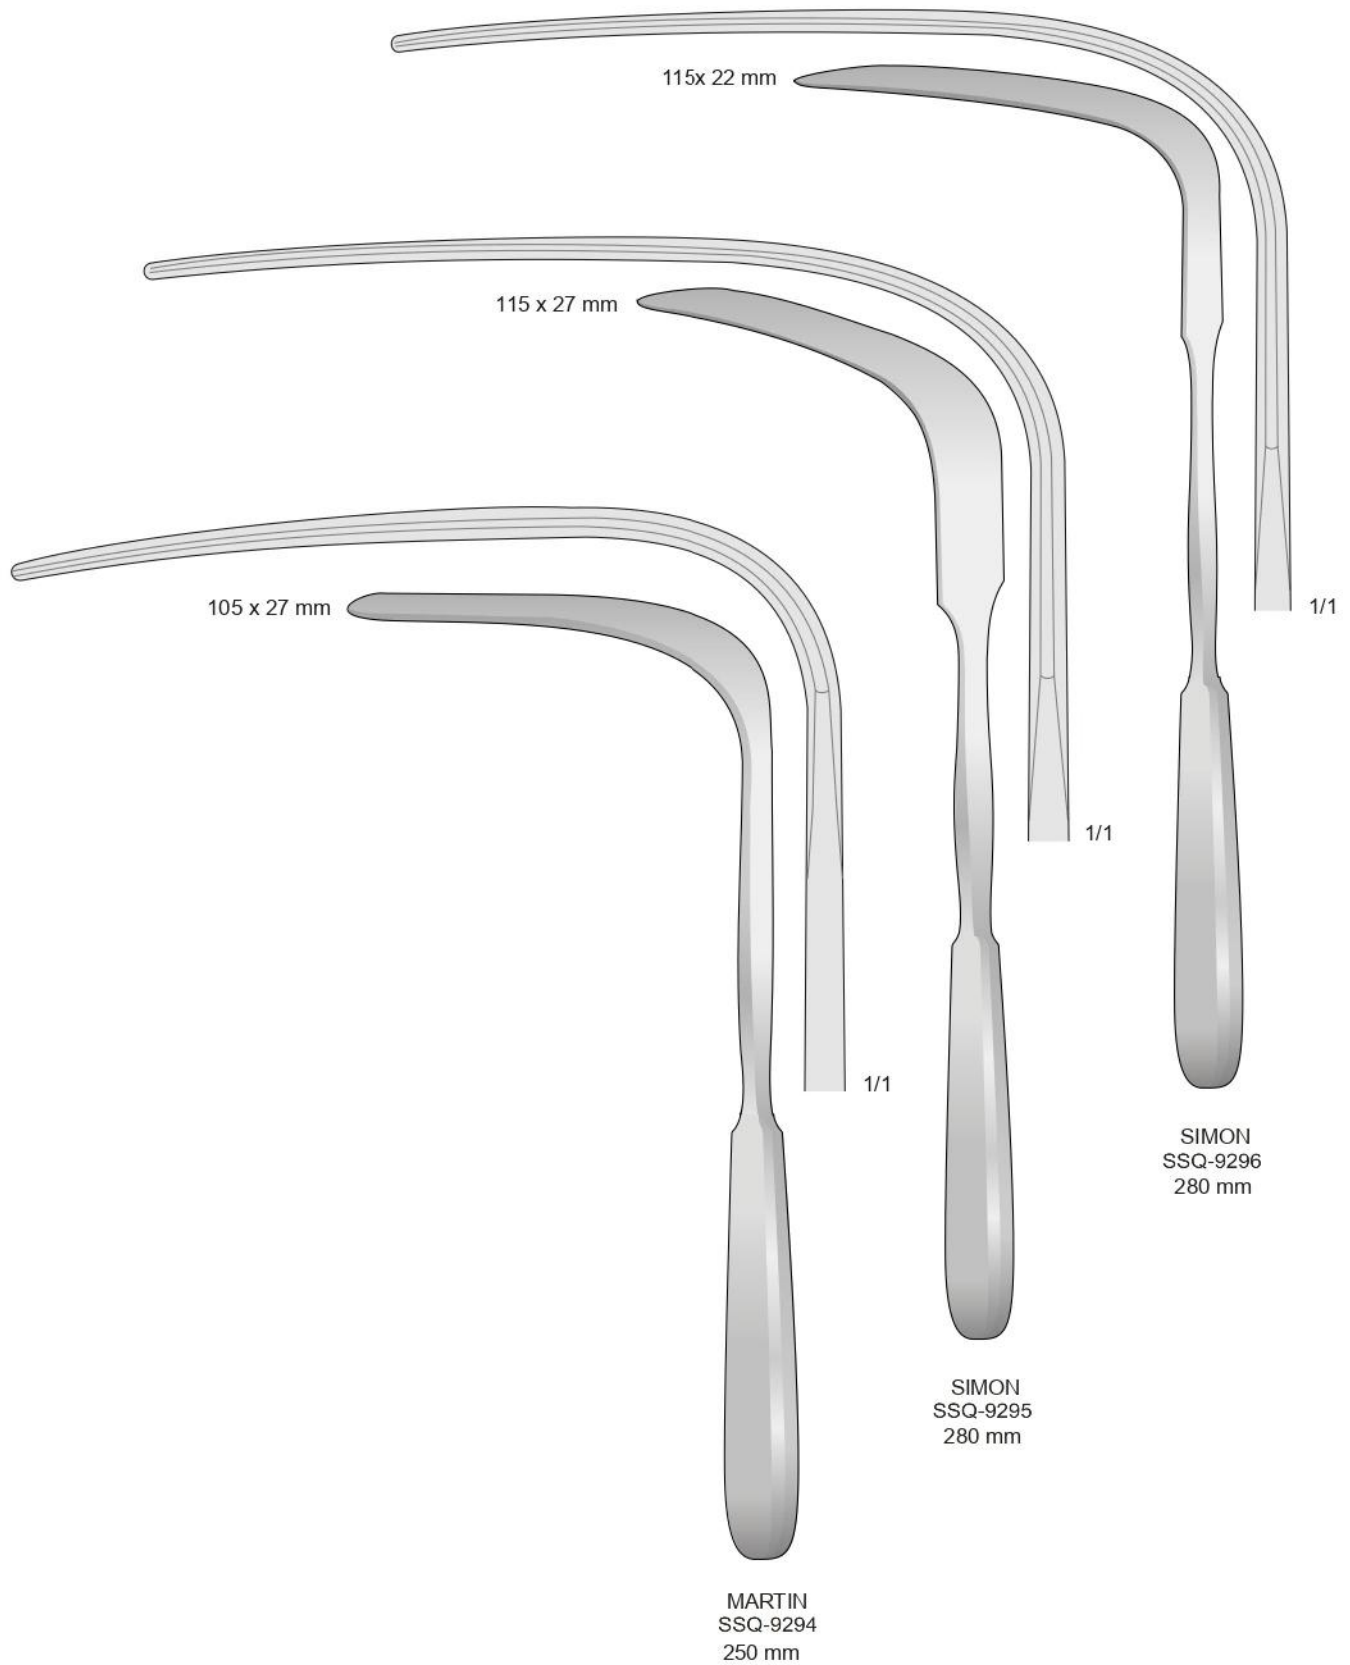

SSQ-9273
215 mm

KOCHER
SSQ-9276
240 mm

DOCKHORN
SSQ-9277
210 mm

MIDDELDORPF
SSQ-9278
225 mm

MIDDELDORPF
SSQ-9279
255 mm

RICHARDSON-EASTMAN
SSQ-9285
Set 2 pezzi

RICHARDSON
SSQ-9286
240 mm

RICHARDSON
SSQ-9287
240 mm

KELLY
SSQ-9288
260 mm

TESSIER
SSQ-9293
180 mm

1/1
SSQ-9293-1
36 X 50 mm

1/1
SSQ-9293-2
52 X 50 mm

1/1
SSQ-9293-3
59 X 50 mm

1/1
SSQ-9293-4
66 X 50 mm

Retrattori per scapola
Scapula retractors
Scapula-Haken
Ecarteurs pour scapula
Separadores para scápula