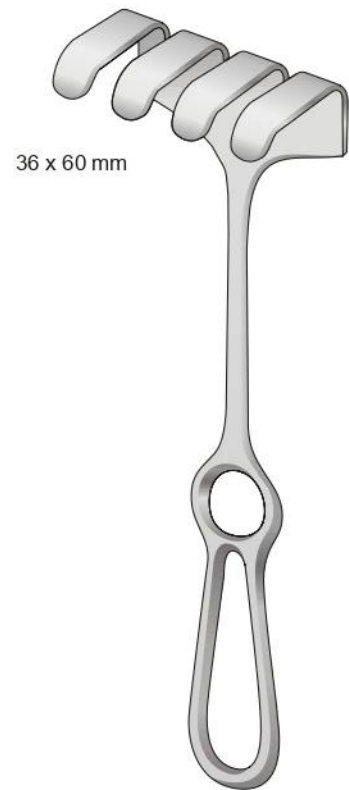

36 x 60 mm

OLLIER
SSQ-9262
225 mm