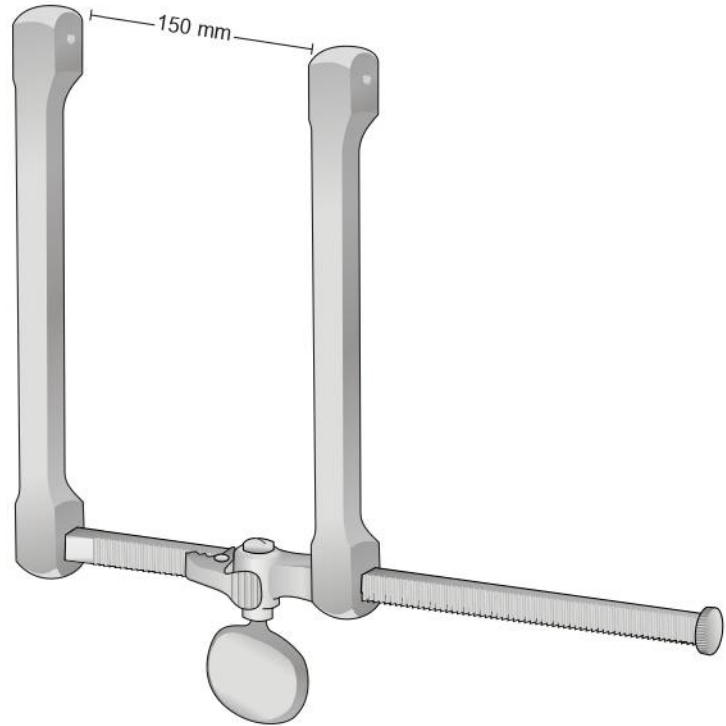

SSQ-9389-2
59 x 80 mm
Valve laterali
Lateral blades
Seitliche Blätter
Valves latérales
Valvas laterales

SSQ-9389-3
74 x 82 mm
Valva centrale
Center blade
Mittelblatt
Valve centrale
Valva central

HOLZBACH
SSQ-9389

Strumento solo, senza valve
Frame only - Instrumente allein, ohne Blätter
Cadre seul - Cuadro solo

FRAZIER
SSQ-9390

SCOVILLE
SSQ-9391

Strumento solo, senza valve
Frame only, without blade
Instrumente allein, ohne Blätter
Cadre seul, sans valves
Cuadro solo, no valvas