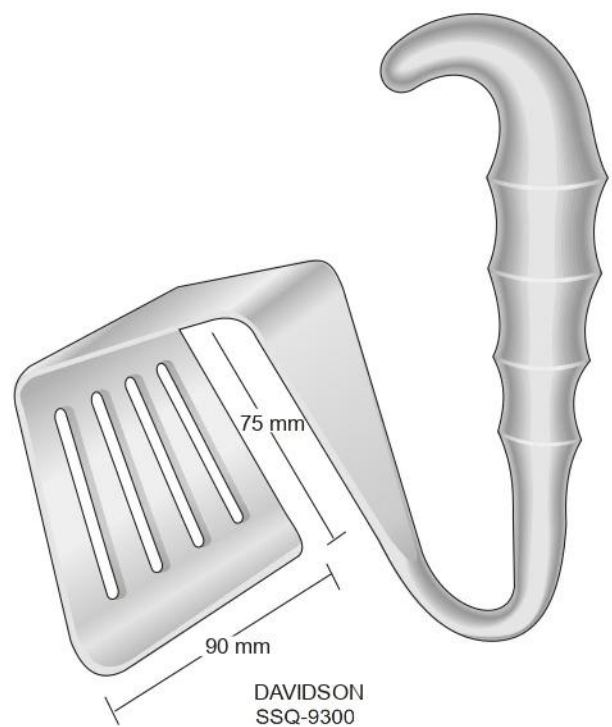

SSQ-9273
215 mm

KOCHER
SSQ-9276
240 mm

DOCKHORN
SSQ-9277
210 mm

MIDDELDORPF
SSQ-9278
225 mm

MIDDELDORPF
SSQ-9279
255 mm

RICHARDSON-EASTMAN
SSQ-9285
Set 2 pezzi

RICHARDSON
SSQ-9286
240 mm

RICHARDSON
SSQ-9287
240 mm

KELLY
SSQ-9288
260 mm

TESSIER
SSQ-9293
180 mm

1/1
SSQ-9293-1
36 X 50 mm

1/1
SSQ-9293-2
52 X 50 mm

1/1
SSQ-9293-3
59 X 50 mm

1/1
SSQ-9293-4
66 X 50 mm

Retrattori per scapola
Scapula retractors
Scapula-Haken
Ecarteurs pour scapula
Separadores para scápula