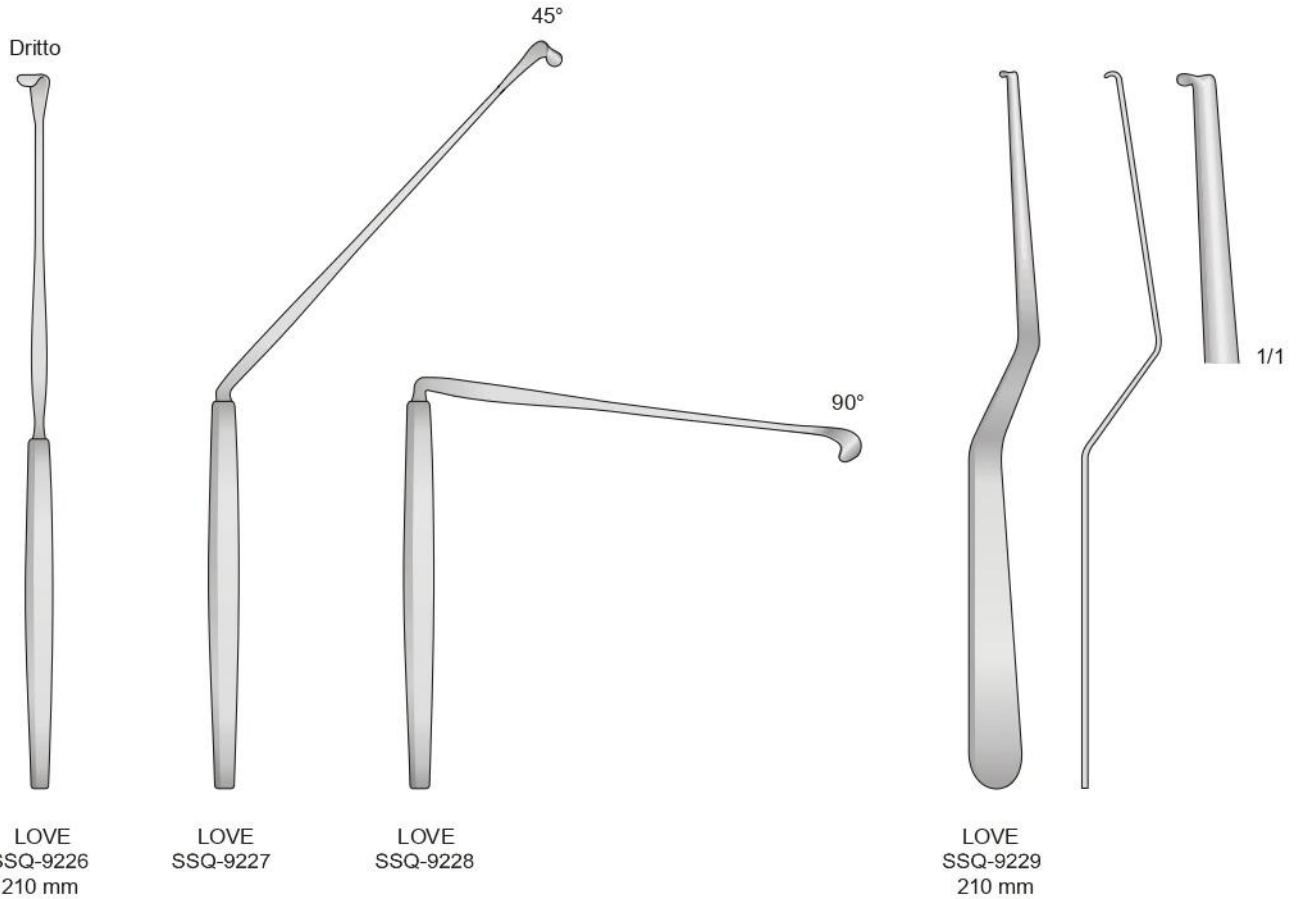

1/1

CONVERSE
SSQ-9225
120 mm

1/1
7 x 12 mm

8 x 12 mm

1/1

FARABEU
SSQ-9233
120 mm

FARABEU
SSQ-9234
150 mm

MATHIEU
SSQ-9235
200 mm

PARKER-LANGENBECK
SSQ-9236
210 mm

STERNBERG
SSQ-9237
160 mm

STERNBERG
SSQ-9238
160 mm

MINI-ROUX
SSQ-9239
150 mm

GOELET
09-530-19
190 mm

Set completo
Set complete
Komplettsset
Set complet
Set completo

29 mm
26 mm
22 mm