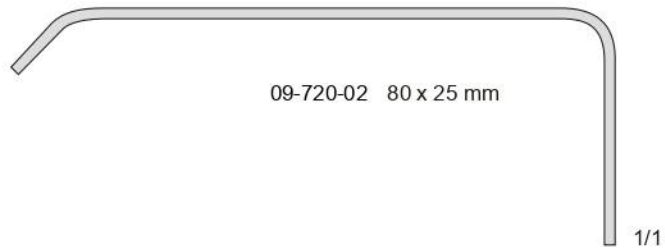

KOCHER
SSQ-9258 - SSQ-9259
220 mm

HIBBS
SSQ-9260
240 mm

1/1

09-720-01 75 x 25 mm

1/1

09-720-02 80 x 25 mm

1/1

36 x 30 mm