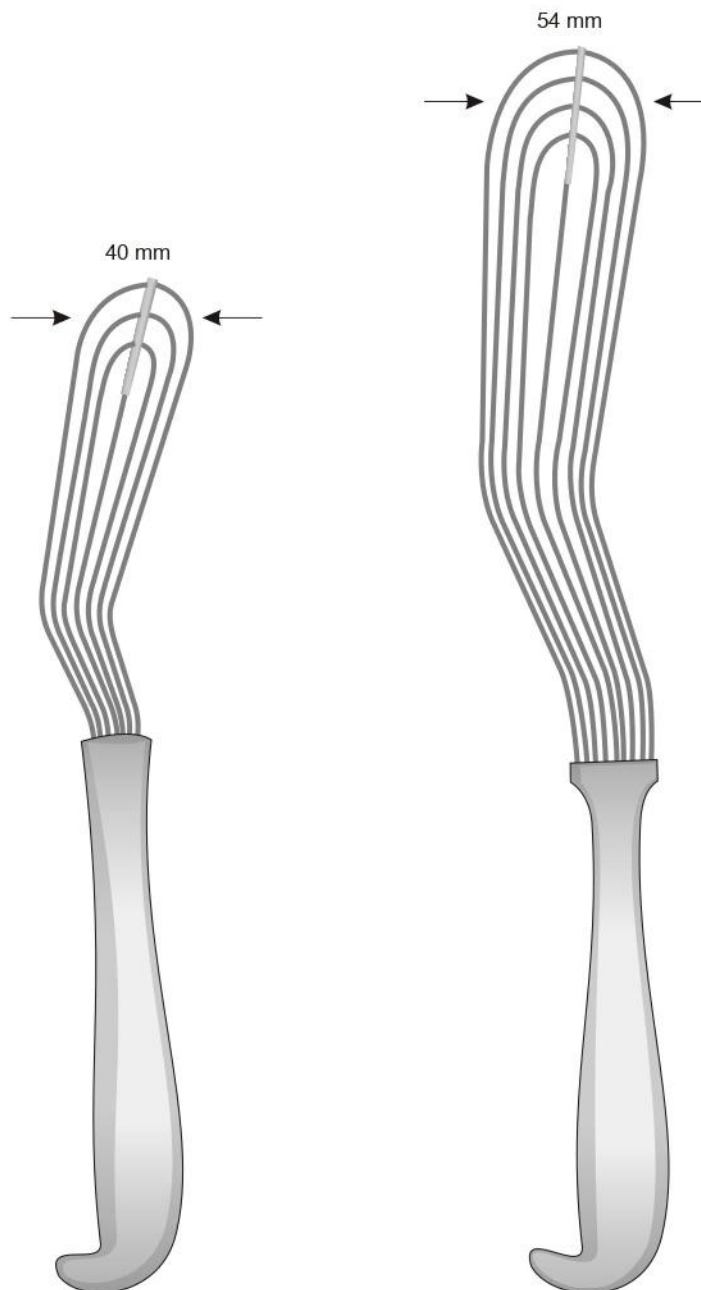

Spatole per polmone
Lung spatulas
Lungenspatel
Spatules pulmonaires
Espátulas pulmonares

ALLISON
SSQ-9302
255 mm

ALLISON
SSQ-9303
320 mm