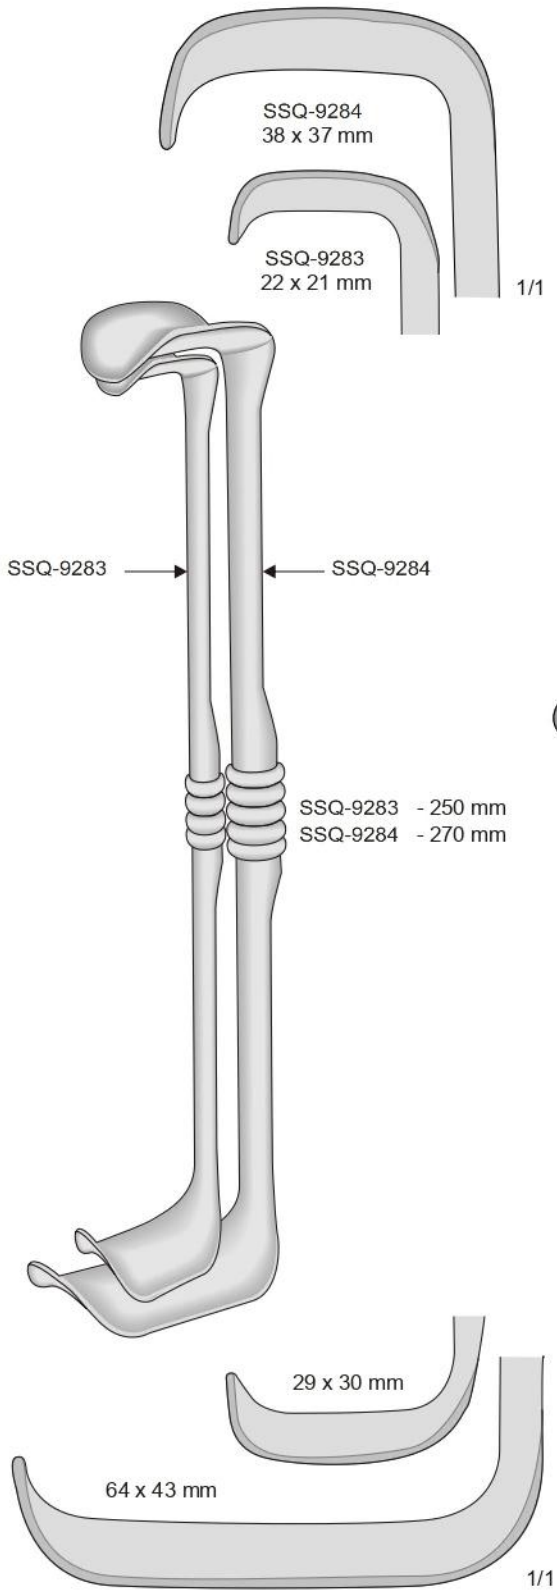

SSQ-9268-2
60 x 20 mm 1/1

SSQ-9268-3
60 x 25 mm 1/1

SSQ-9268-4
75 x 30 mm 1/1

SSQ-9268-5
75 x 40 mm 1/1

OBWEGESER
SSQ-9269
220 mm

OBWEGESER
SSQ-9270
220 mm

OBWEGESER
SSQ-9271
215 mm

SSQ-9272
220 mm

SSQ-9273
215 mm

KOCHER
SSQ-9276
240 mm

DOCKHORN
SSQ-9277
210 mm

MIDDELDORPF
SSQ-9278
225 mm

MIDDELDORPF
SSQ-9279
255 mm

RICHARDSON-EASTMAN
SSQ-9285
Set 2 pezzi

RICHARDSON
SSQ-9286
240 mm

RICHARDSON
SSQ-9287
240 mm

KELLY
SSQ-9288
260 mm

TESSIER
SSQ-9293
180 mm

1/1
SSQ-9293-1
36 X 50 mm

1/1
SSQ-9293-2
52 X 50 mm

1/1
SSQ-9293-3
59 X 50 mm

1/1
SSQ-9293-4
66 X 50 mm

Retrattori per scapola
Scapula retractors
Scapula-Haken
Ecarteurs pour scapula
Separadores para scápula