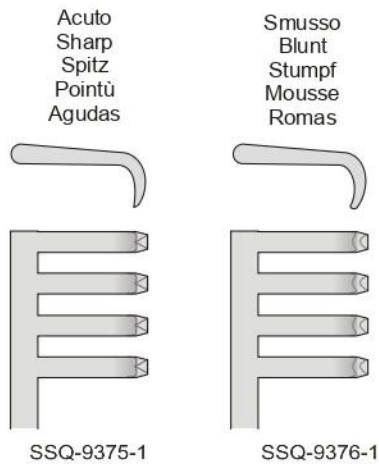

ADSON
SSQ-9373
320 mm

Acuto-Sharp-Spitz
Pointú-Agudas

7 x 7 Denti
7 x 7 Teeth
7 x 7 Zähne
7 x 7 Dents
7 x 7 Dientes

BECKMANN-EATON
SSQ-9374
330 mm

Solo divaricatore senza valva
Retractor without blades
Spreizer allein
Separador sin valvas
Ecarteur sans valves

3 x 4 Denti
3 x 4 Teeth
3 x 4 Zähne
3 x 4 Dents
3 x 4 Dientes

HENLEY
SSQ-9375 / SSQ-9376
165 mm

Valve centrali
Center blades
Mittelblatte
Valves centrale
Valvas centrales

SSQ-9377-1
16x19 mm

SSQ-9377-2
16x25 mm