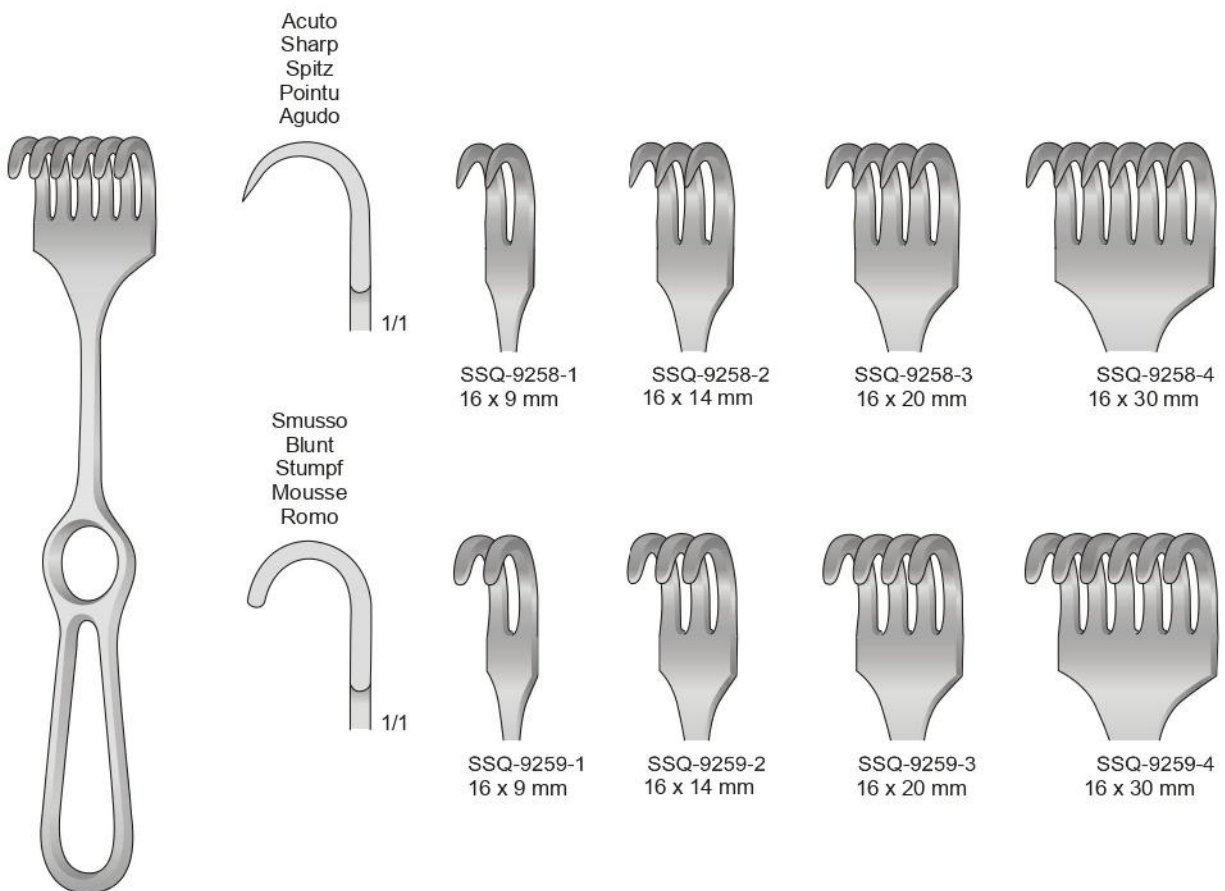

SSQ-9253-1
Acuto
Sharp
Spitz
Pointu
Agudo

VOLKMANN
SSQ-9253
220 mm

SSQ-9254-1
Smusso
Blunt
Stumpf
Mousse
Romo

VOLKMANN
SSQ-9254
220 mm

SSQ-9255-1
Acuto
Sharp
Spitz
Pointu
Agudo

SSQ-9255
245 mm

VOLKMANN
SSQ-9256 - SSQ-9257
220 mm

KOCHER
SSQ-9258 - SSQ-9259
220 mm

HIBBS
SSQ-9260
240 mm

1/1

09-720-01 75 x 25 mm

1/1

09-720-02 80 x 25 mm

1/1

36 x 30 mm