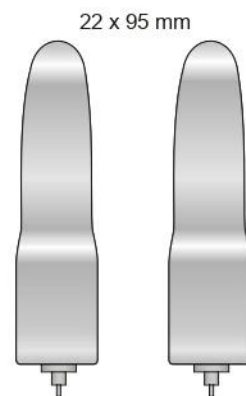

09-2890-02