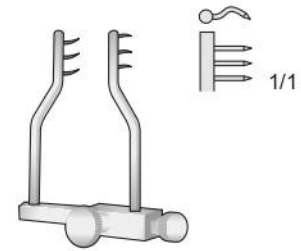

FINSEN
SSQ-9326
50 mm

Acuto
Sharp
Spitz
Pointü
Agudas

Smusso
Blunt
Stumpf
Mousse
Romas

Acuto
Sharp
Spitz
Pointü
Agudas

Smusso
Blunt
Stumpf
Mousse
Romas

FINSEN
SSQ-9327
70 mm

Acuto
Sharp
Spitz
Pointü
Agudas

Smusso
Blunt
Stumpf
Mousse
Romas