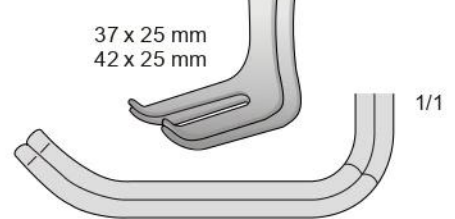

MATHIEU
SSQ-9235
200 mm