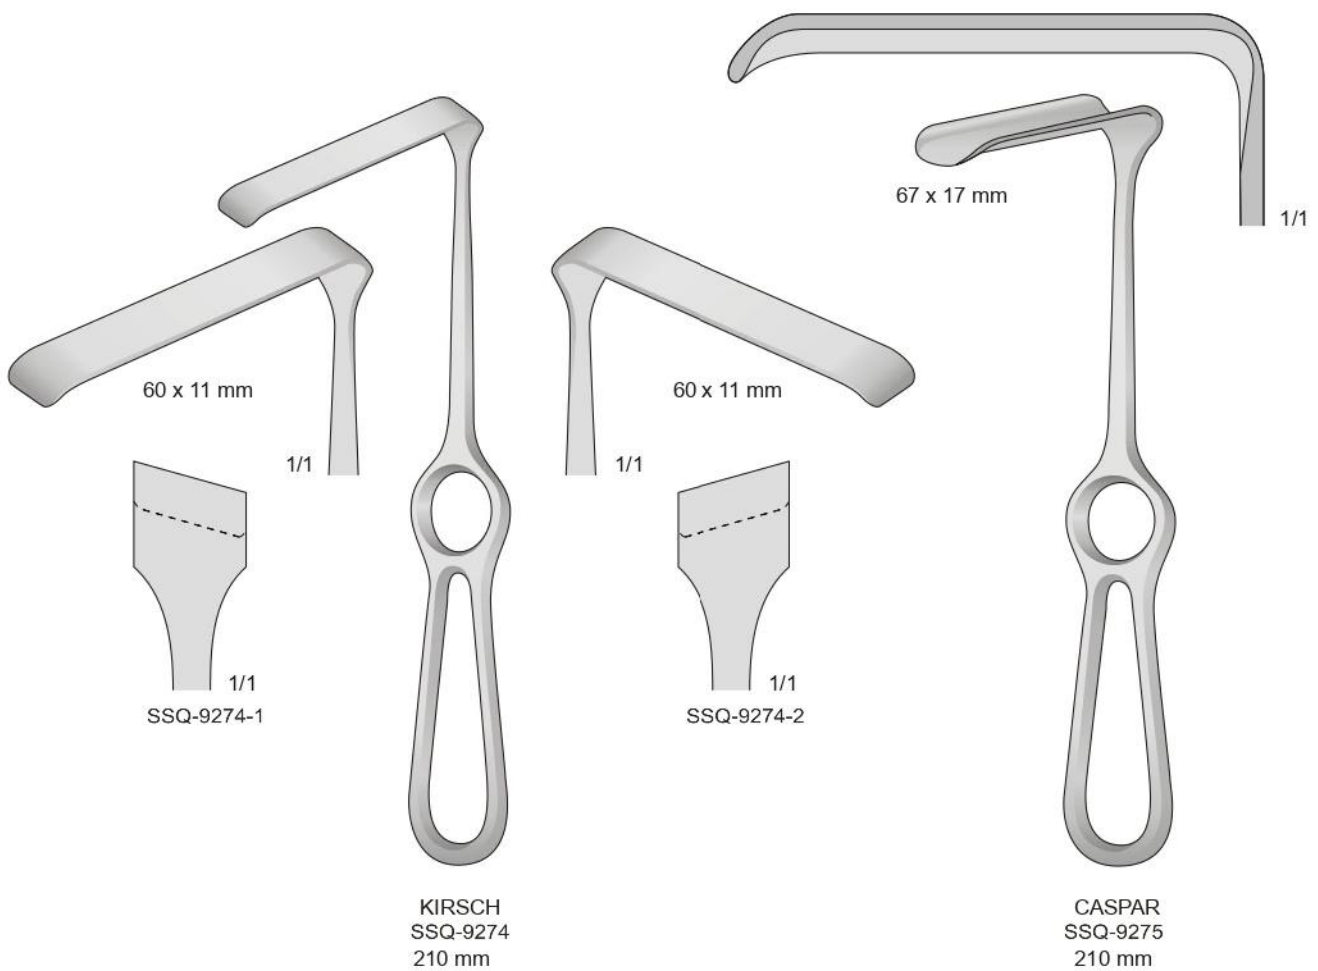

SSQ-9268-2
60 x 20 mm 1/1

SSQ-9268-3
60 x 25 mm 1/1

SSQ-9268-4
75 x 30 mm 1/1

SSQ-9268-5
75 x 40 mm 1/1

OBWEGESER
SSQ-9269
220 mm

OBWEGESER
SSQ-9270
220 mm

OBWEGESER
SSQ-9271
215 mm

SSQ-9272
220 mm

SSQ-9273
215 mm

KOCHER
SSQ-9276
240 mm

DOCKHORN
SSQ-9277
210 mm

MIDDELDORPF
SSQ-9278
225 mm

MIDDELDORPF
SSQ-9279
255 mm

RICHARDSON-EASTMAN
SSQ-9285
Set 2 pezzi

RICHARDSON
SSQ-9286
240 mm

RICHARDSON
SSQ-9287
240 mm