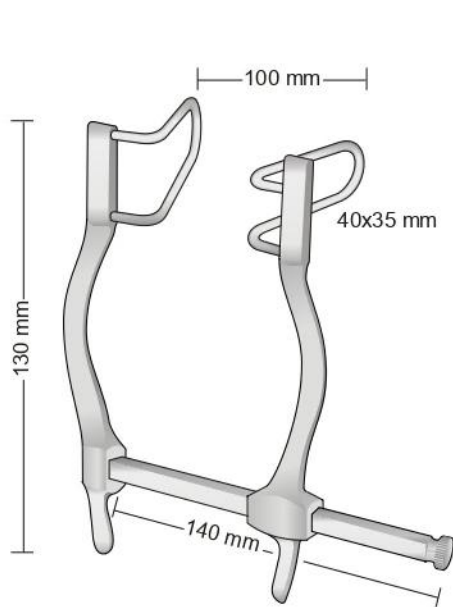

SSQ-9409
Divaricatore solo
Retractor only
Sperrer allein
Ecarteur seul
Separador suelto

Valve anti-riflesso

CLOWARD
SSQ-9411
150 mm

CLOWARD
SSQ-9412
160 mm

CLOWARD
SSQ-9413
160 mm

INGE
SSQ-9414
160 mm

INGE
SSQ-9415
275 mm