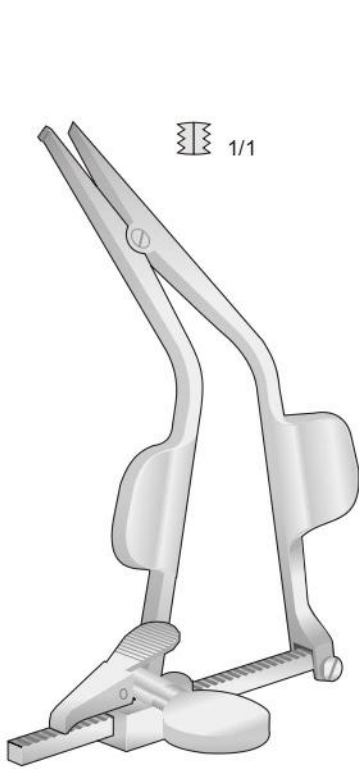

CLOWARD
SSQ-9411
150 mm