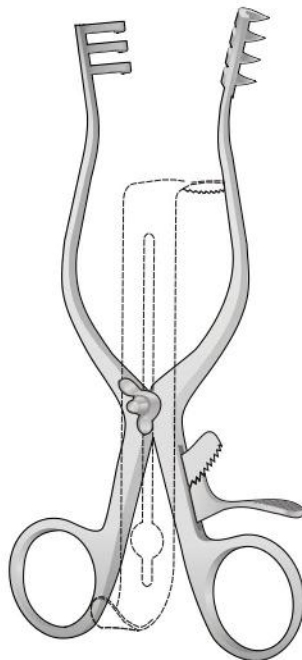

3 x 4 Denti
3 x 4 Teeth
3 x 4 Zähne
3 x 4 Dents
3 x 4 Dientes

HENLEY
SSQ-9375 / SSQ-9376
165 mm

Valve centrali
Center blades
Mittelblatte
Valves centrale
Valvas centrales