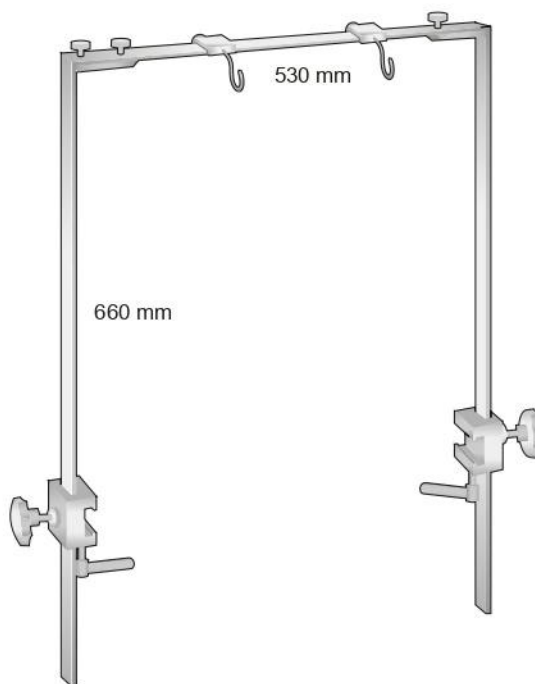

Dispositivo di fissaggio
Fixation device
Fixiervorrichtung
Dispositif de fixation articulé
Dispositivo de fijación

ROCHARD

- SSQ-9439-1 - 60 x 95 mm
- SSQ-9439-2 - 60 x 105 mm
- SSQ-9439-3 - 60 x 120 mm
- SSQ-9439-4 - 60 x 135 mm
- SSQ-9439-5 - 60 x 155 mm
- 270 mm

ROCHARD

- SSQ-9440
- 190 mm

DOYEN

- SSQ-9441-1 - 50 x 85 mm
- SSQ-9441-2 - 48 x 90 mm
- SSQ-9441-3 - 48 x 105 mm
- SSQ-9441-4 - 48 x 120 mm
- SSQ-9441-5 - 48 x 135 mm
- 280 mm

ROCHARD
SSQ-9442-1

ROCHARD
SSQ-9442-2