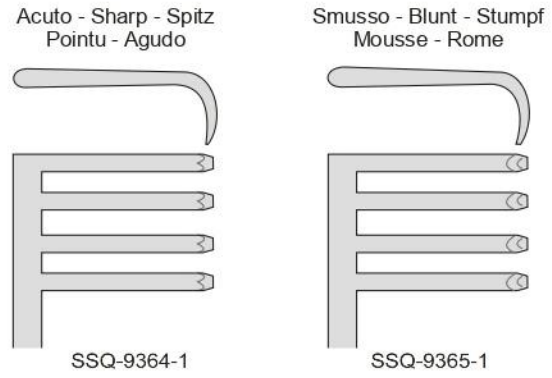

4 x 4 Denti
4 x 4 Teeth
4 x 4 Zähne
4 x 4 Dents
4 x 4 Dientes