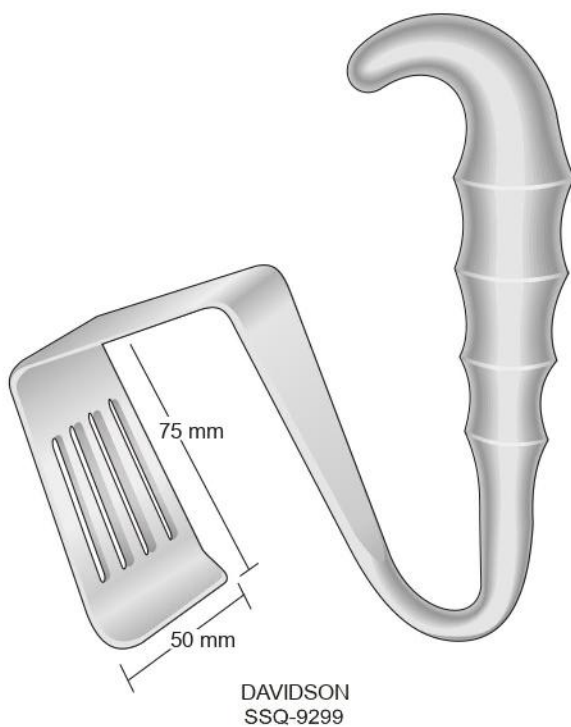

SSQ-9273
215 mm

KOCHER
SSQ-9276
240 mm

DOCKHORN
SSQ-9277
210 mm

MIDDELDORPF
SSQ-9278
225 mm

MIDDELDORPF
SSQ-9279
255 mm

RICHARDSON-EASTMAN
SSQ-9285
Set 2 pezzi

RICHARDSON
SSQ-9286
240 mm

RICHARDSON
SSQ-9287
240 mm

KELLY
SSQ-9288
260 mm

TESSIER
SSQ-9293
180 mm

1/1
SSQ-9293-1
36 X 50 mm

1/1
SSQ-9293-2
52 X 50 mm

1/1
SSQ-9293-3
59 X 50 mm

1/1
SSQ-9293-4
66 X 50 mm

Retrattori per scapola
Scapula retractors
Scapula-Haken
Ecarteurs pour scapula
Separadores para scápula