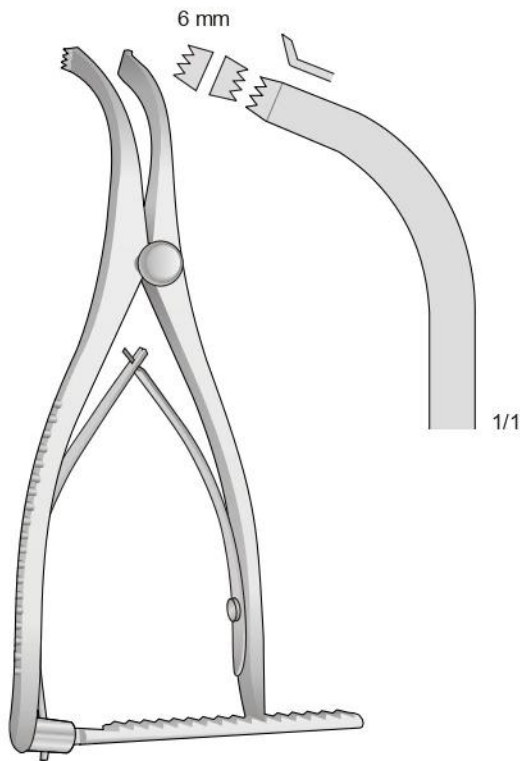

SSQ-9409
Divaricatore solo
Retractor only
Sperrer allein
Ecarteur seul
Separador suelto

Valve anti-riflesso

CLOWARD
SSQ-9411
150 mm

CLOWARD
SSQ-9412
160 mm

CLOWARD
SSQ-9413
160 mm

INGE
SSQ-9414
160 mm

INGE
SSQ-9415
275 mm