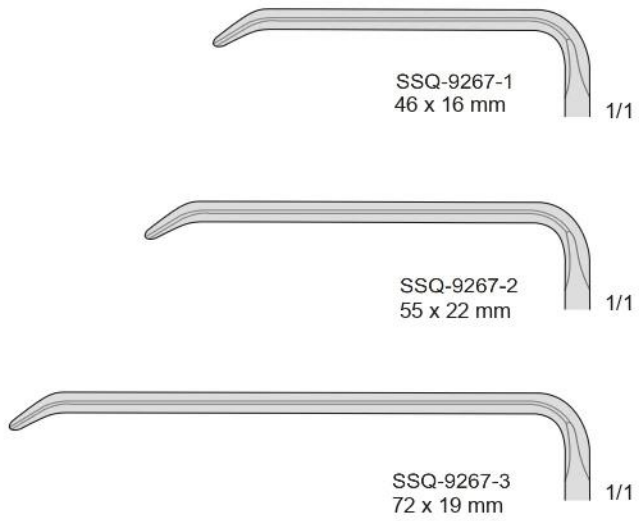

1/1

KOCHER-LANGENBECK
SSQ-9266
215 mm

SAUERBRUCH
SSQ-9267
225 mm

SSQ-9267-1
46 x 16 mm 1/1

SSQ-9267-2
55 x 22 mm 1/1

SSQ-9267-3
72 x 19 mm 1/1

KOCHER
SSQ-9268
230 mm

SSQ-9268-1
40 x 18 mm 1/1

SSQ-9268-2
60 x 20 mm 1/1

SSQ-9268-3
60 x 25 mm 1/1

SSQ-9268-4
75 x 30 mm 1/1

SSQ-9268-5
75 x 40 mm 1/1

OBWEGESER
SSQ-9269
220 mm

OBWEGESER
SSQ-9270
220 mm

OBWEGESER
SSQ-9271
215 mm

SSQ-9272
220 mm