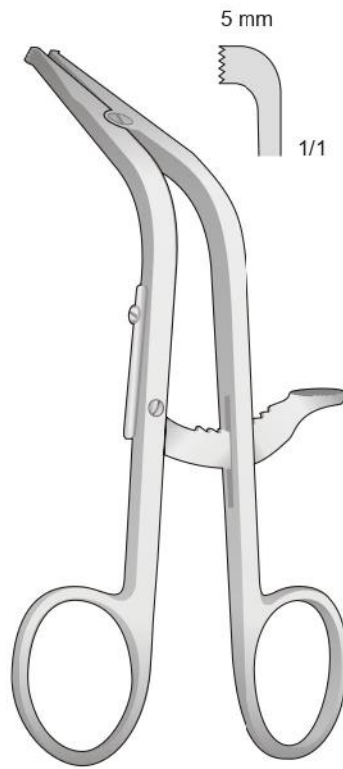

SSQ-9409
Divaricatore solo
Retractor only
Sperrer allein
Ecarteur seul
Separador suelto

Valve anti-riflesso

CLOWARD
SSQ-9411
150 mm

CLOWARD
SSQ-9412
160 mm

CLOWARD
SSQ-9413
160 mm

INGE
SSQ-9414
160 mm

INGE
SSQ-9415
275 mm