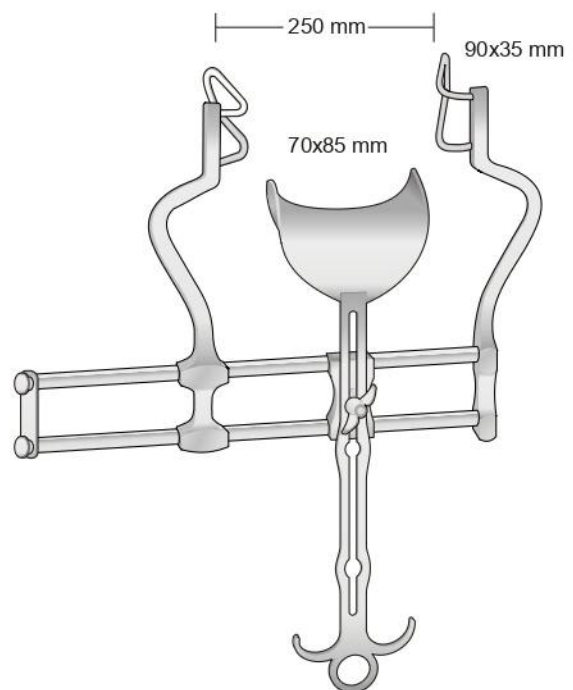

GOSSET
SSQ-9416

GOSSET
SSQ-9417

GOSSET
SSQ-9418

GOSSET
SSQ-9419

BALFOUR-BABY
SSQ-9420

BALFOUR
SSQ-9421

BALFOUR
SSQ-9422

BALFOUR
SSQ-9423

Valva centrale - Center blade
Mittelblatt - Valve centrale - Valva central

BALFOUR
SSQ-9425
45 x 80 mm

Valve laterali - paio
Lateral blades - pair
Seitliche Blätter - Paar
Valves latérales - paires
Valvas laterales - pares