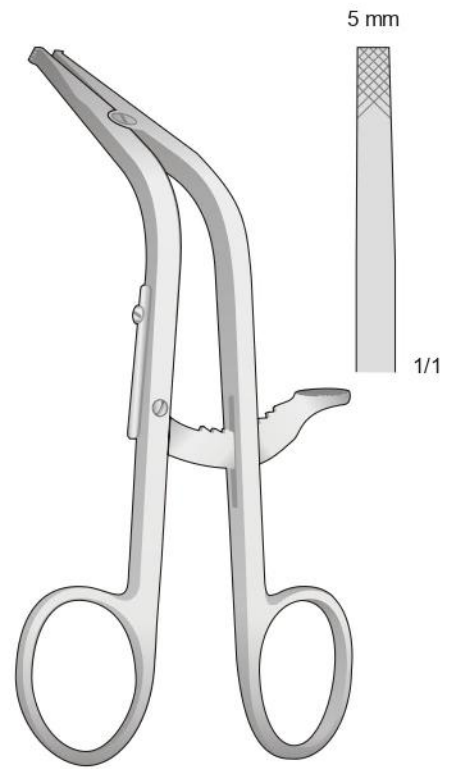

SSQ-9409
Divaricatore solo
Retractor only
Sperrer allein
Ecarteur seul
Separador suelto

Valve anti-riflesso

CLOWARD
SSQ-9411
150 mm

CLOWARD
SSQ-9412
160 mm

CLOWARD
SSQ-9413
160 mm

INGE
SSQ-9414
160 mm

INGE
SSQ-9415
275 mm