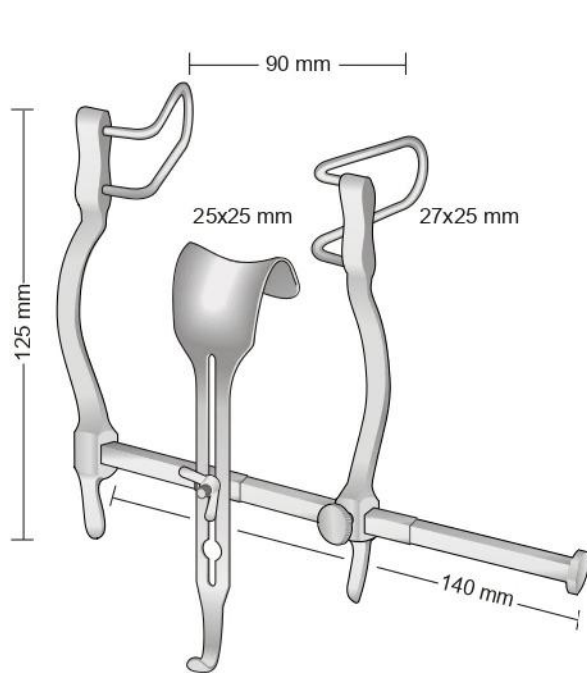

SSQ-9409
Divaricatore solo
Retractor only
Sperrer allein
Ecarteur seul
Separador suelto

Valve anti-riflesso

CLOWARD
SSQ-9411
150 mm

CLOWARD
SSQ-9412
160 mm

CLOWARD
SSQ-9413
160 mm

INGE
SSQ-9414
160 mm

INGE
SSQ-9415
275 mm

GOSSET
SSQ-9416

GOSSET
SSQ-9417

GOSSET
SSQ-9418

GOSSET
SSQ-9419

BALFOUR-BABY
SSQ-9420

BALFOUR
SSQ-9421

BALFOUR
SSQ-9422

BALFOUR
SSQ-9423

Valva centrale - Center blade
Mittelblatt - Valve centrale - Valva central

BALFOUR
SSQ-9425
45 x 80 mm

Valve laterali - paio
Lateral blades - pair
Seitliche Blätter - Paar
Valves latérales - paires
Valvas laterales - pares