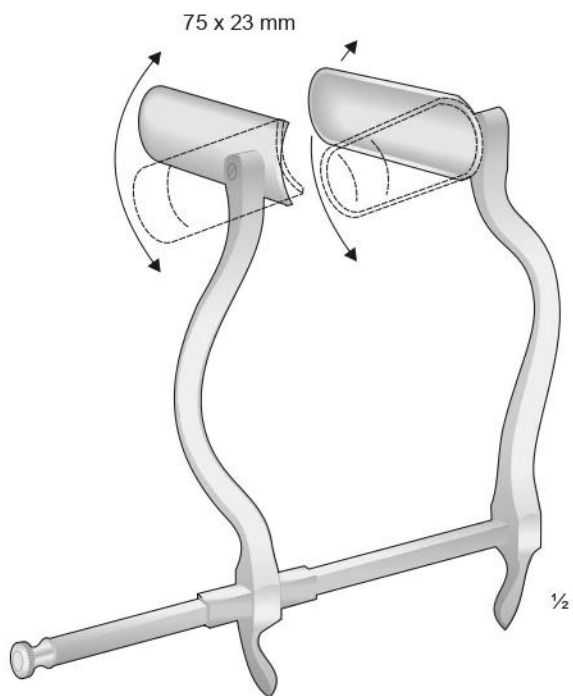

09-2650-04
Valva laterale
Lateral blade
Seitliche Blätter
Valves latérales
Valva laterales
80 x 25 mm

SSQ-9457

Valva centrale - Center blade - Mittelblatt
Valve centrale - Valva central

09-2650-03
Divaricatore solo - Retractor only
Sperrer allein - Ecarteur seul
Separador suelto

MILLIN
SSQ-9458
Completo - Complete - Komplet
Complet - Completo

SMITH-BUIE
SSQ-9459
150 mm

BARR
SSQ-9460
170 mm

ALAN PARKS
SSQ-9461
135 mm

Valva centrale
Center blade
Mittelblatt
Valve centrale
Valva central
95 x 24 mm