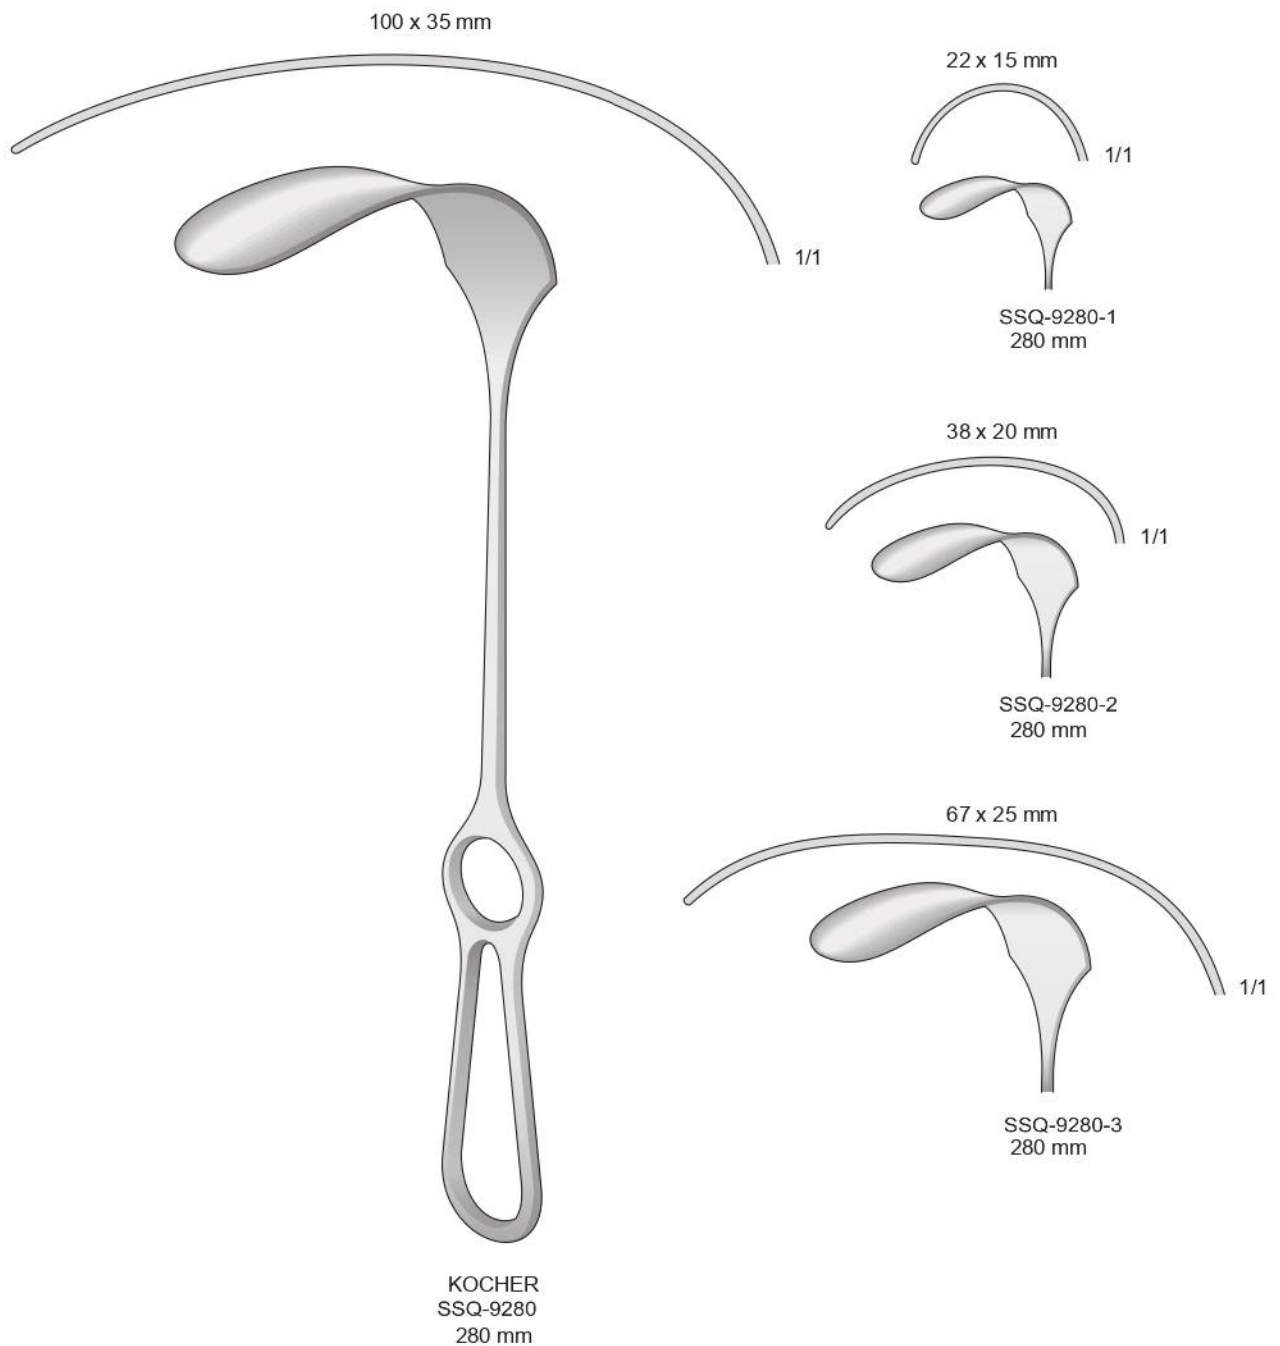

SSQ-9268-2
60 x 20 mm 1/1

SSQ-9268-3
60 x 25 mm 1/1

SSQ-9268-4
75 x 30 mm 1/1

SSQ-9268-5
75 x 40 mm 1/1

OBWEGESER
SSQ-9269
220 mm

OBWEGESER
SSQ-9270
220 mm

OBWEGESER
SSQ-9271
215 mm

SSQ-9272
220 mm

SSQ-9273
215 mm

KOCHER
SSQ-9276
240 mm

DOCKHORN
SSQ-9277
210 mm

MIDDELDORPF
SSQ-9278
225 mm

MIDDELDORPF
SSQ-9279
255 mm

RICHARDSON-EASTMAN
SSQ-9285
Set 2 pezzi

RICHARDSON
SSQ-9286
240 mm

RICHARDSON
SSQ-9287
240 mm

KELLY
SSQ-9288
260 mm

TESSIER
SSQ-9293
180 mm

1/1
SSQ-9293-1
36 X 50 mm

1/1
SSQ-9293-2
52 X 50 mm

1/1
SSQ-9293-3
59 X 50 mm

1/1
SSQ-9293-4
66 X 50 mm

Retrattori per scapola
Scapula retractors
Scapula-Haken
Ecarteurs pour scapula
Separadores para scápula