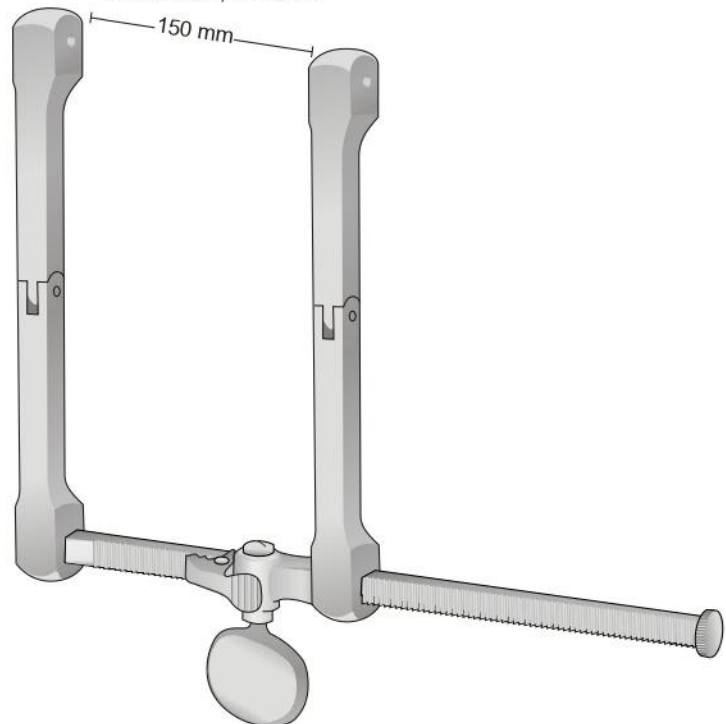

SSQ-9389-2
59 x 80 mm
Valve laterali
Lateral blades
Seitliche Blätter
Valves latérales
Valvas laterales

SSQ-9389-3
74 x 82 mm
Valva centrale
Center blade
Mittelblatt
Valve centrale
Valva central

HOLZBACH
SSQ-9389

Strumento solo, senza valve
Frame only - Instrumente allein, ohne Blätter
Cadre seul - Cuadro solo

FRAZIER
SSQ-9390

SCOVILLE
SSQ-9391

Strumento solo, senza valve
Frame only, without blade
Instrumente allein, ohne Blätter
Cadre seul, sans valves
Cuadro solo, no valvas