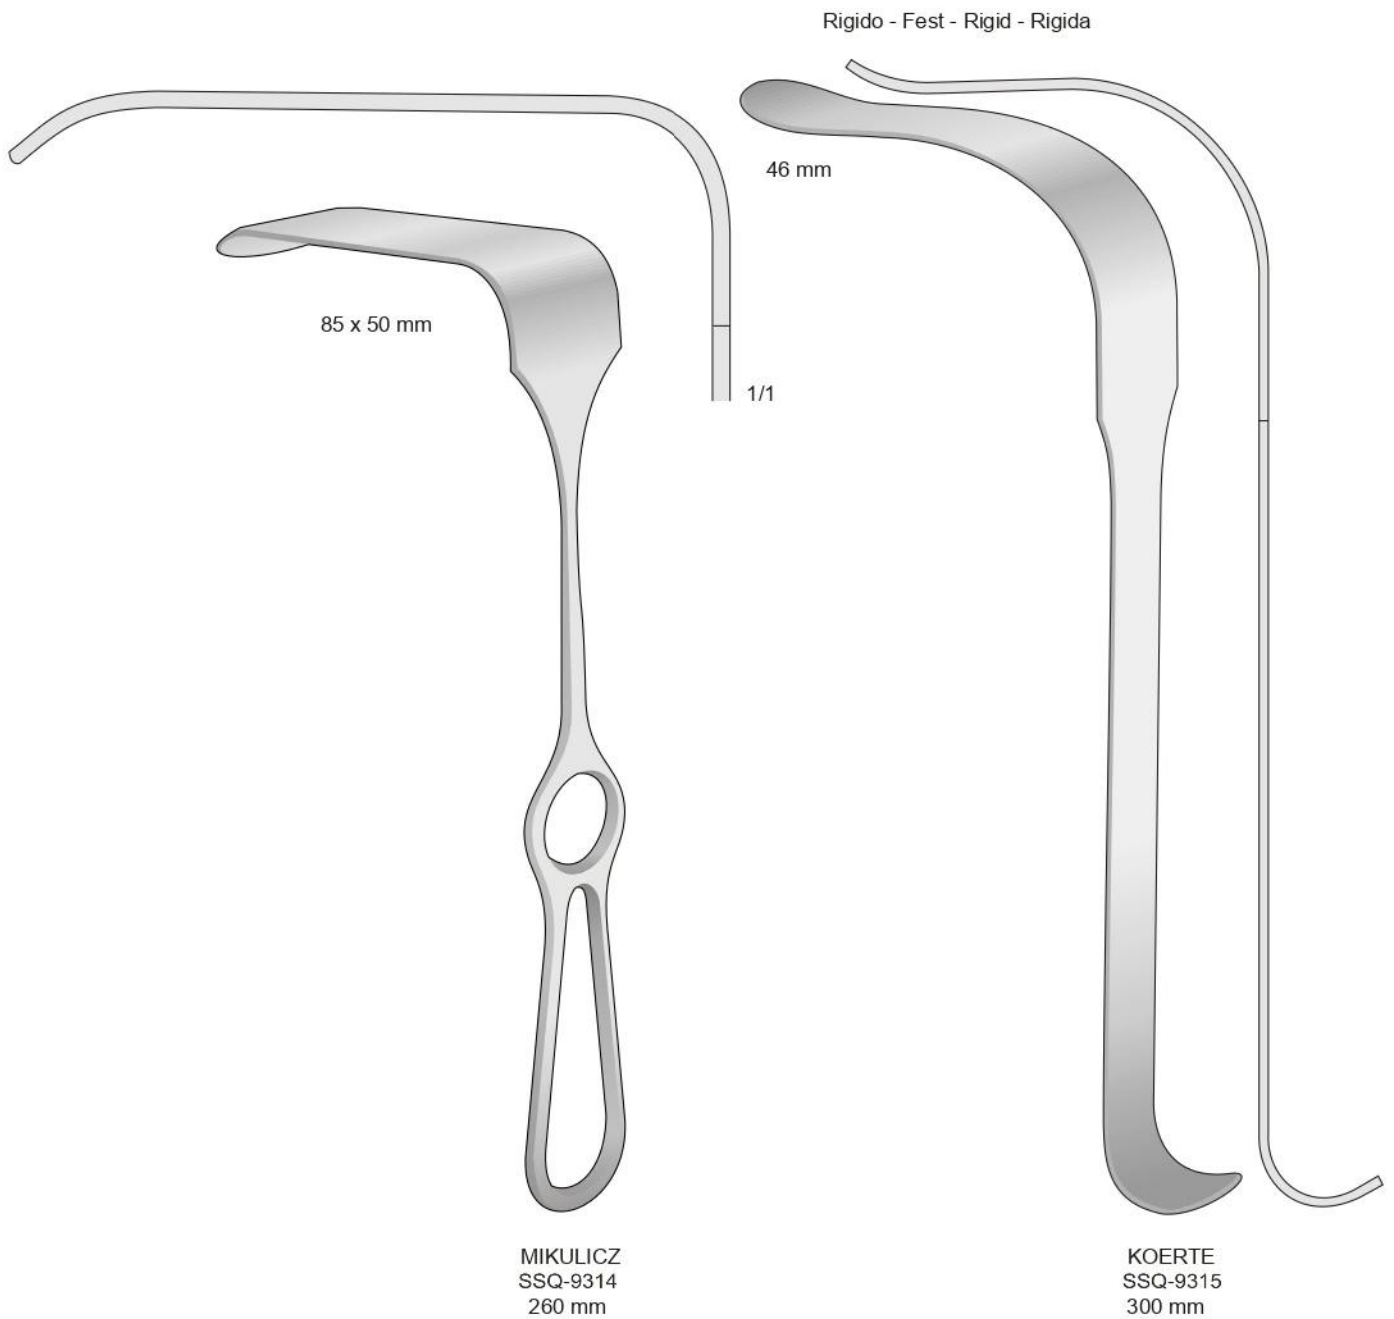

KELLY
SSQ-9288
260 mm

TESSIER
SSQ-9293
180 mm

1/1
SSQ-9293-1
36 X 50 mm

1/1
SSQ-9293-2
52 X 50 mm

1/1
SSQ-9293-3
59 X 50 mm

1/1
SSQ-9293-4
66 X 50 mm

Retrattori per scapola
Scapula retractors
Scapula-Haken
Ecarteurs pour scapula
Separadores para scápula

Spatole per polmone
Lung spatulas
Lungenspatel
Spatules pulmonaires
Espátulas pulmonares

ALLISON
SSQ-9302
255 mm

ALLISON
SSQ-9303
320 mm

ROSS
SSQ-9304
270 mm

38 mm

DEAVER
SSQ-9311-1
300 mm

50 mm

DEAVER
SSQ-9311-2
300 mm

75 mm

DEAVER
SSQ-9311-3
300 mm

Destro
Right
Rechts
Droite
Derecha

45 mm
48 mm

COOLEY
SSQ-9316
215 mm

Destro, leggermente dentallato
Right, slightly serrated
Rechts, mit zahnriefen
Droite, légèrement dentelé
Derecha, legermente dentados