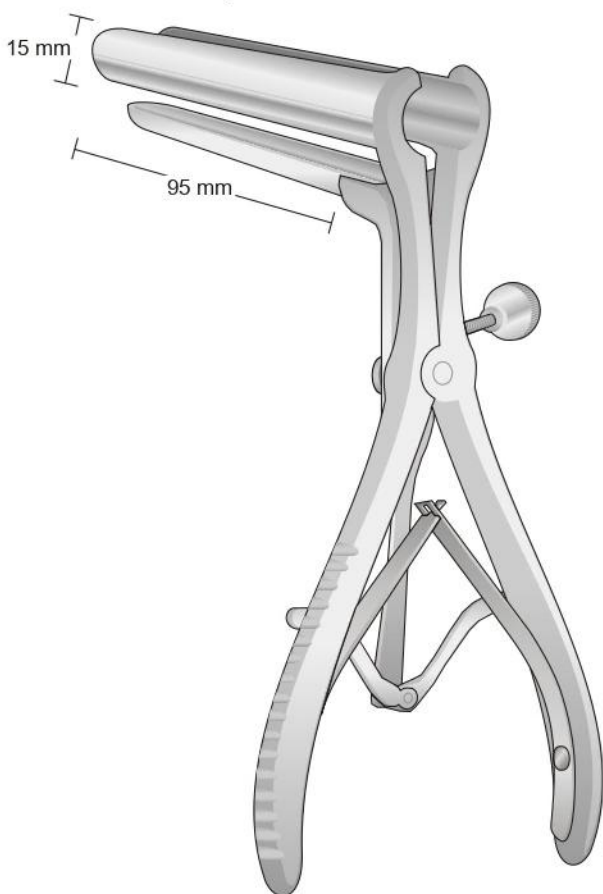

MORSE
SSQ-9449

MORSE
SSQ-9450

BAILEY
SSQ-9451
160 mm

Per bambini
For children
Für kinder
Pour enfants
Para niños

BAILEY
SSQ-9452
200 mm

SSQ-9453
Per adulti
For adults
Für Erwachsene
Pour adultes
Para adultos

Valva centrale
Center blade
Mittelblatt
Valve centrale
Valva central

SSQ-9454

JUDD-MASSON
SSQ-9455

Speculum rettale
Rectal specula
Mastdarm rektum spekulum
Spéculum pour rectum
Espéculus rectales

MATHIEU
SSQ-9456
215 mm