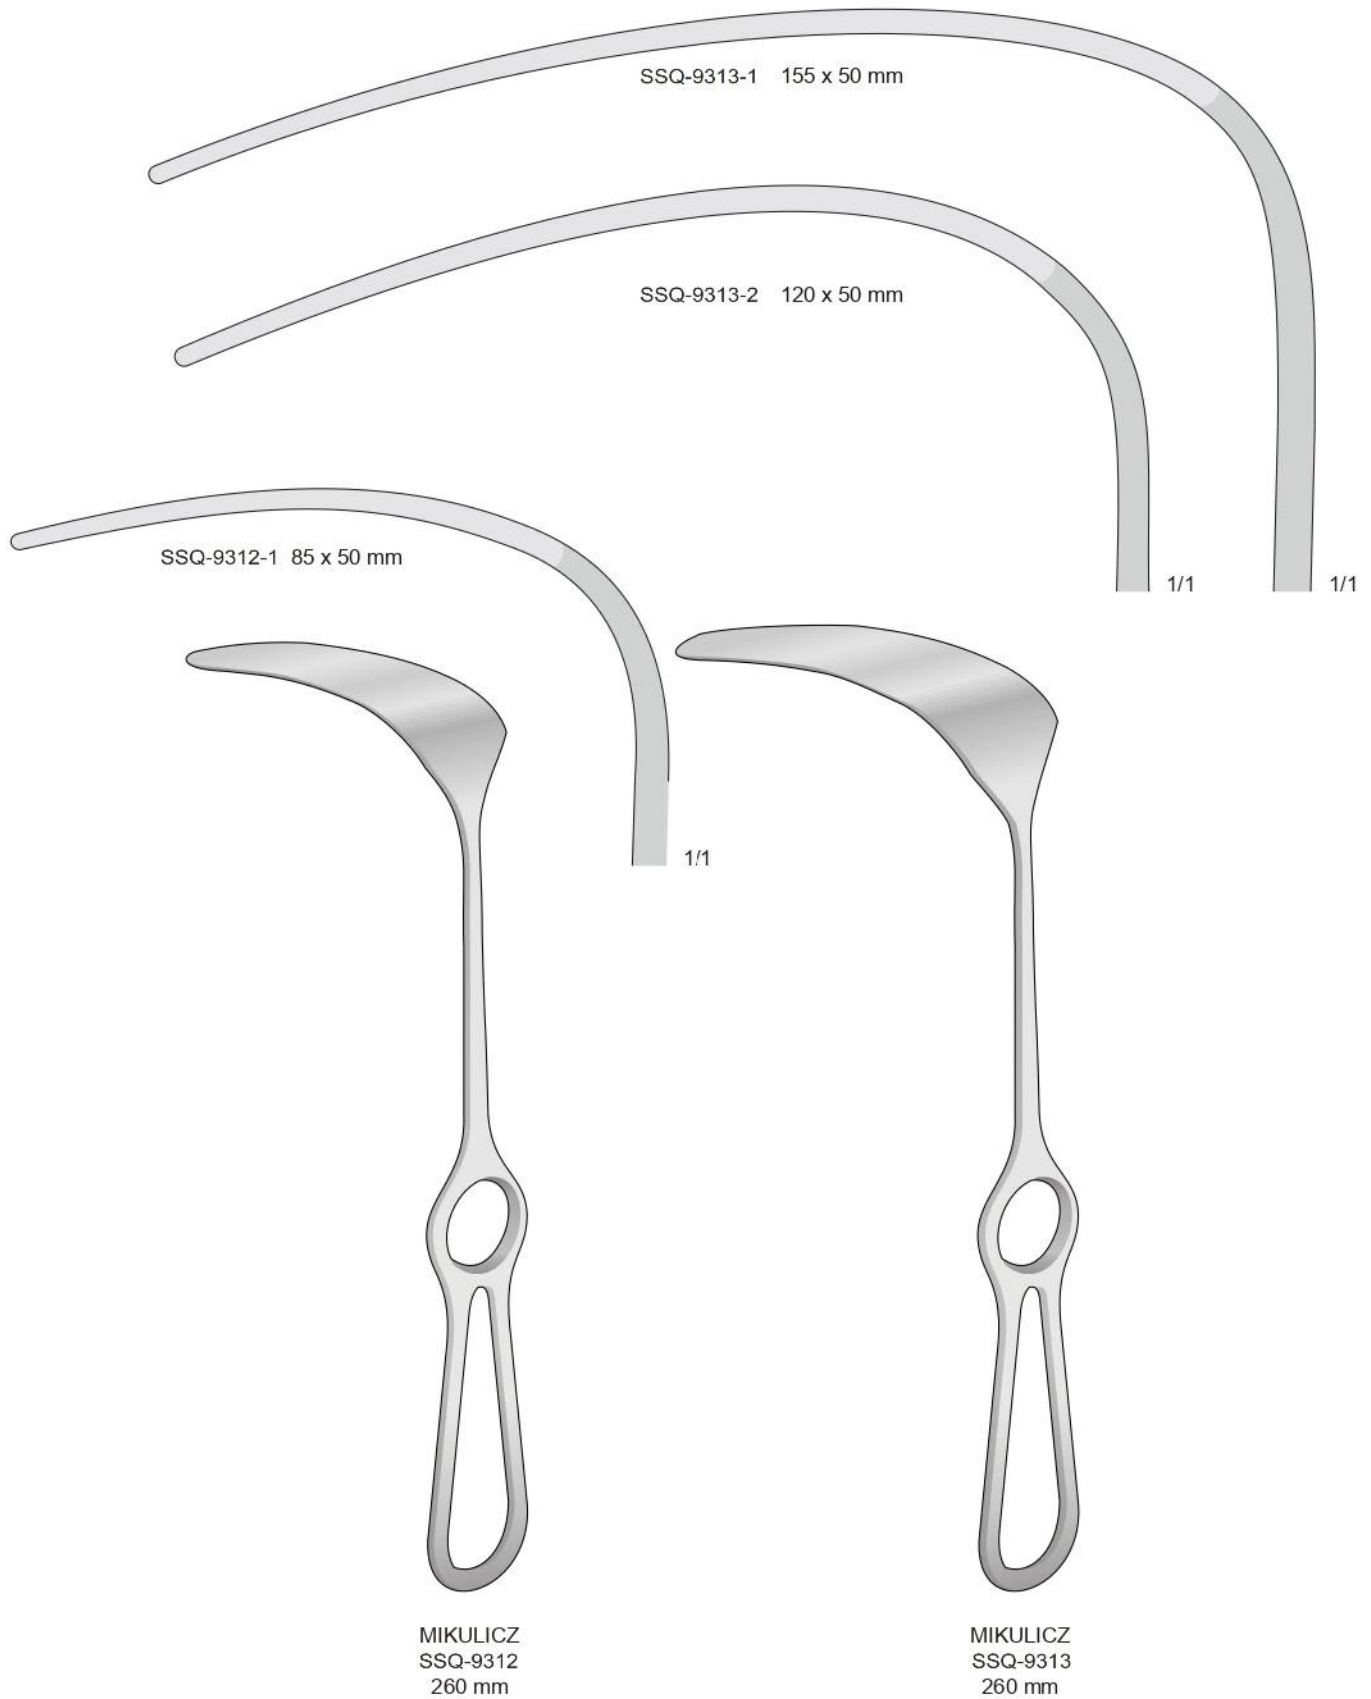

Spatole per polmone
Lung spatulas
Lungenspatel
Spatules pulmonaires
Espátulas pulmonares

ALLISON
SSQ-9302
255 mm

ALLISON
SSQ-9303
320 mm

ROSS
SSQ-9304
270 mm

38 mm

DEAVER
SSQ-9311-1
300 mm

50 mm

DEAVER
SSQ-9311-2
300 mm

75 mm

DEAVER
SSQ-9311-3
300 mm

Destro
Right
Rechts
Droite
Derecha

45 mm
48 mm

COOLEY
SSQ-9316
215 mm

Destro, leggermente dentallato
Right, slightly serrated
Rechts, mit zahnriefen
Droite, légèrement dentelé
Derecha, legermente dentados