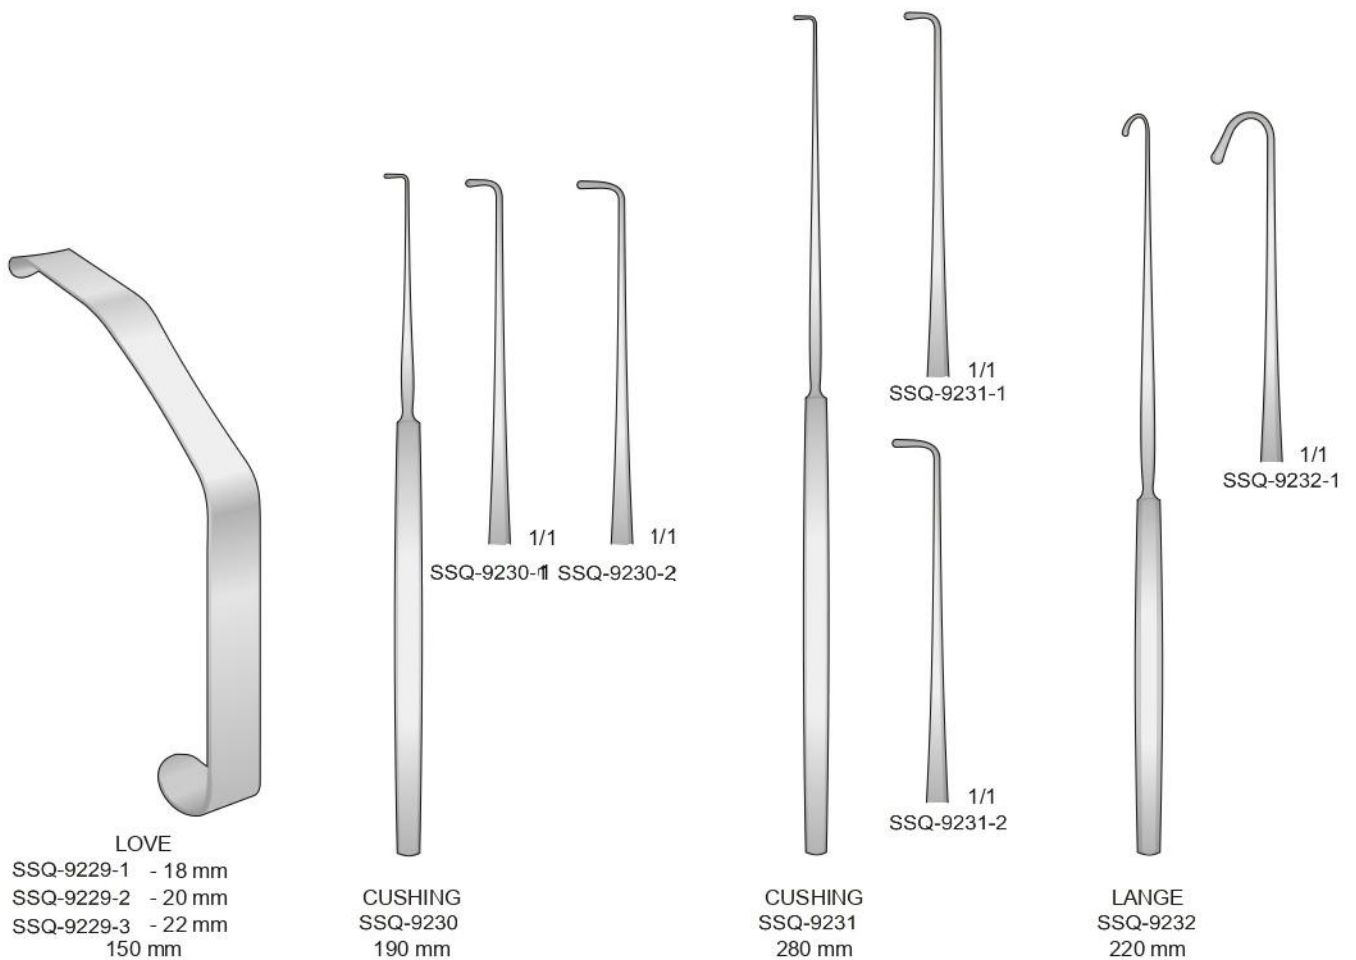

1/1

CONVERSE
SSQ-9225
120 mm

1/1
7 x 12 mm

8 x 12 mm

1/1

FARABEU
SSQ-9233
120 mm

FARABEU
SSQ-9234
150 mm

MATHIEU
SSQ-9235
200 mm

PARKER-LANGENBECK
SSQ-9236
210 mm

STERNBERG
SSQ-9237
160 mm

STERNBERG
SSQ-9238
160 mm

MINI-ROUX
SSQ-9239
150 mm

GOELET
09-530-19
190 mm

Set completo
Set complete
Komplettsset
Set complet
Set completo

29 mm
26 mm
22 mm