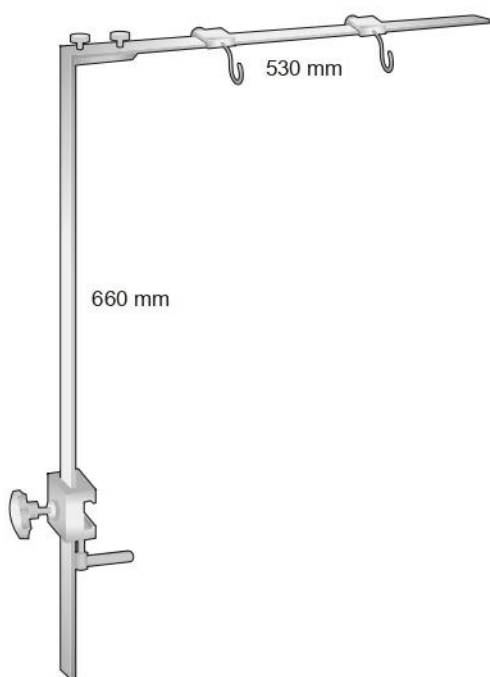

Dispositivo di fissaggio
Fixation device
Fixiervorrichtung
Dispositif de fixation articulé
Dispositivo de fijación

ROCHARD

- SSQ-9439-1 - 60 x 95 mm
- SSQ-9439-2 - 60 x 105 mm
- SSQ-9439-3 - 60 x 120 mm
- SSQ-9439-4 - 60 x 135 mm
- SSQ-9439-5 - 60 x 155 mm
- 270 mm

ROCHARD

- SSQ-9440
- 190 mm

DOYEN

- SSQ-9441-1 - 50 x 85 mm
- SSQ-9441-2 - 48 x 90 mm
- SSQ-9441-3 - 48 x 105 mm
- SSQ-9441-4 - 48 x 120 mm
- SSQ-9441-5 - 48 x 135 mm
- 280 mm

ROCHARD
SSQ-9442-1

ROCHARD
SSQ-9442-2