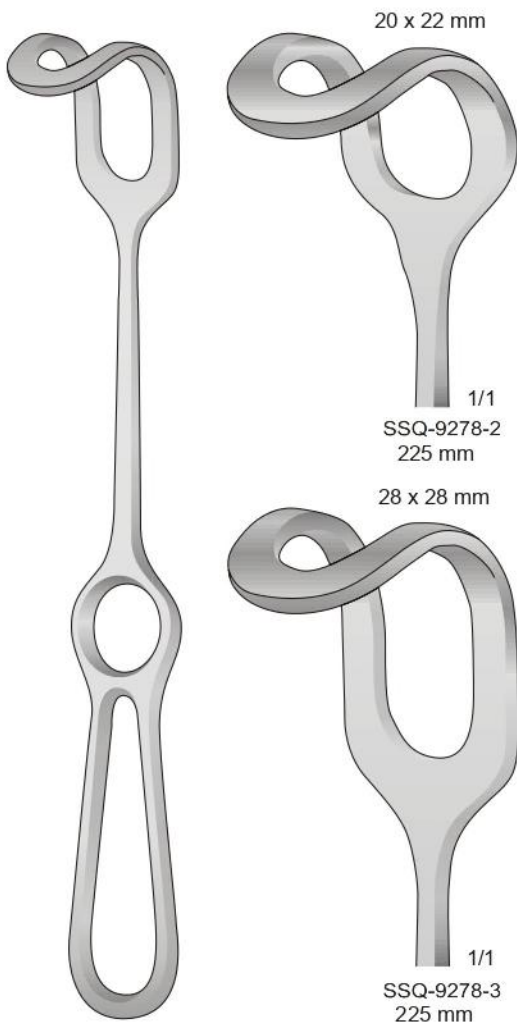

1/1

KOCHER-LANGENBECK
SSQ-9266
215 mm

SAUERBRUCH
SSQ-9267
225 mm

SSQ-9267-1
46 x 16 mm 1/1

SSQ-9267-2
55 x 22 mm 1/1

SSQ-9267-3
72 x 19 mm 1/1

KOCHER
SSQ-9268
230 mm

SSQ-9268-1
40 x 18 mm 1/1

SSQ-9268-2
60 x 20 mm 1/1

SSQ-9268-3
60 x 25 mm 1/1

SSQ-9268-4
75 x 30 mm 1/1

SSQ-9268-5
75 x 40 mm 1/1

OBWEGESER
SSQ-9269
220 mm

OBWEGESER
SSQ-9270
220 mm

OBWEGESER
SSQ-9271
215 mm

SSQ-9272
220 mm

SSQ-9273
215 mm

KOCHER
SSQ-9276
240 mm

DOCKHORN
SSQ-9277
210 mm

MIDDELDORPF
SSQ-9278
225 mm

MIDDELDORPF
SSQ-9279
255 mm

RICHARDSON-EASTMAN
SSQ-9285
Set 2 pezzi

RICHARDSON
SSQ-9286
240 mm

RICHARDSON
SSQ-9287
240 mm