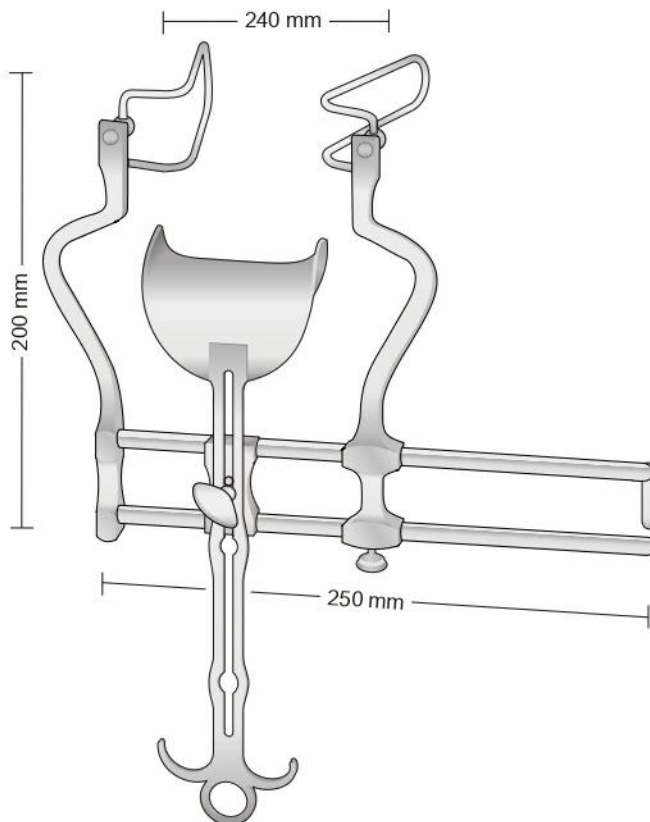

Valva centrale - Center blade
Mittelblatt - Valve centrale - Valva central

BALFOUR
SSQ-9425
45 x 80 mm

Valve laterali - paio
Lateral blades - pair
Seitliche Blätter - Paar
Valves latérales - paires
Valvas laterales - pares

SSQ-9426-1 - 50 mm
SSQ-9426-2 - 60 mm
SSQ-9426-3 - 75 mm
SSQ-9426-4 - 90 mm

SSQ-9424-1
Completo con:
Complete with:
Komplett mit:
Complet avec:
Completo con:

BALFOUR
SSQ-9424

SSQ-9424-2
BALFOUR
Divaricatore solo
Retractor only
Sperrer allein
Ecarteur seul
Separador suelto