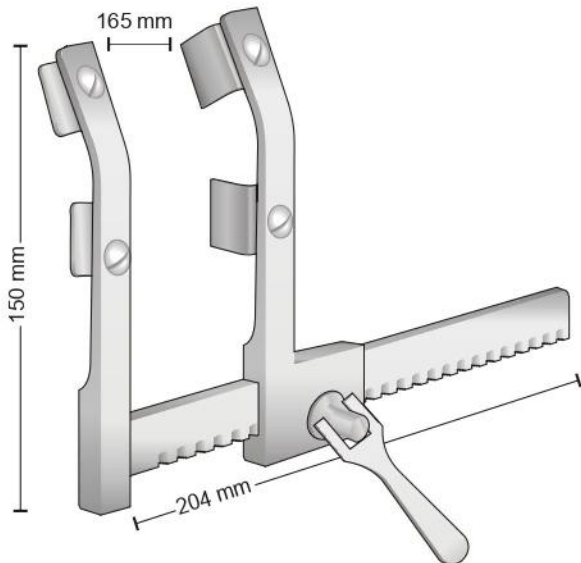

MORSE
SSQ-9449