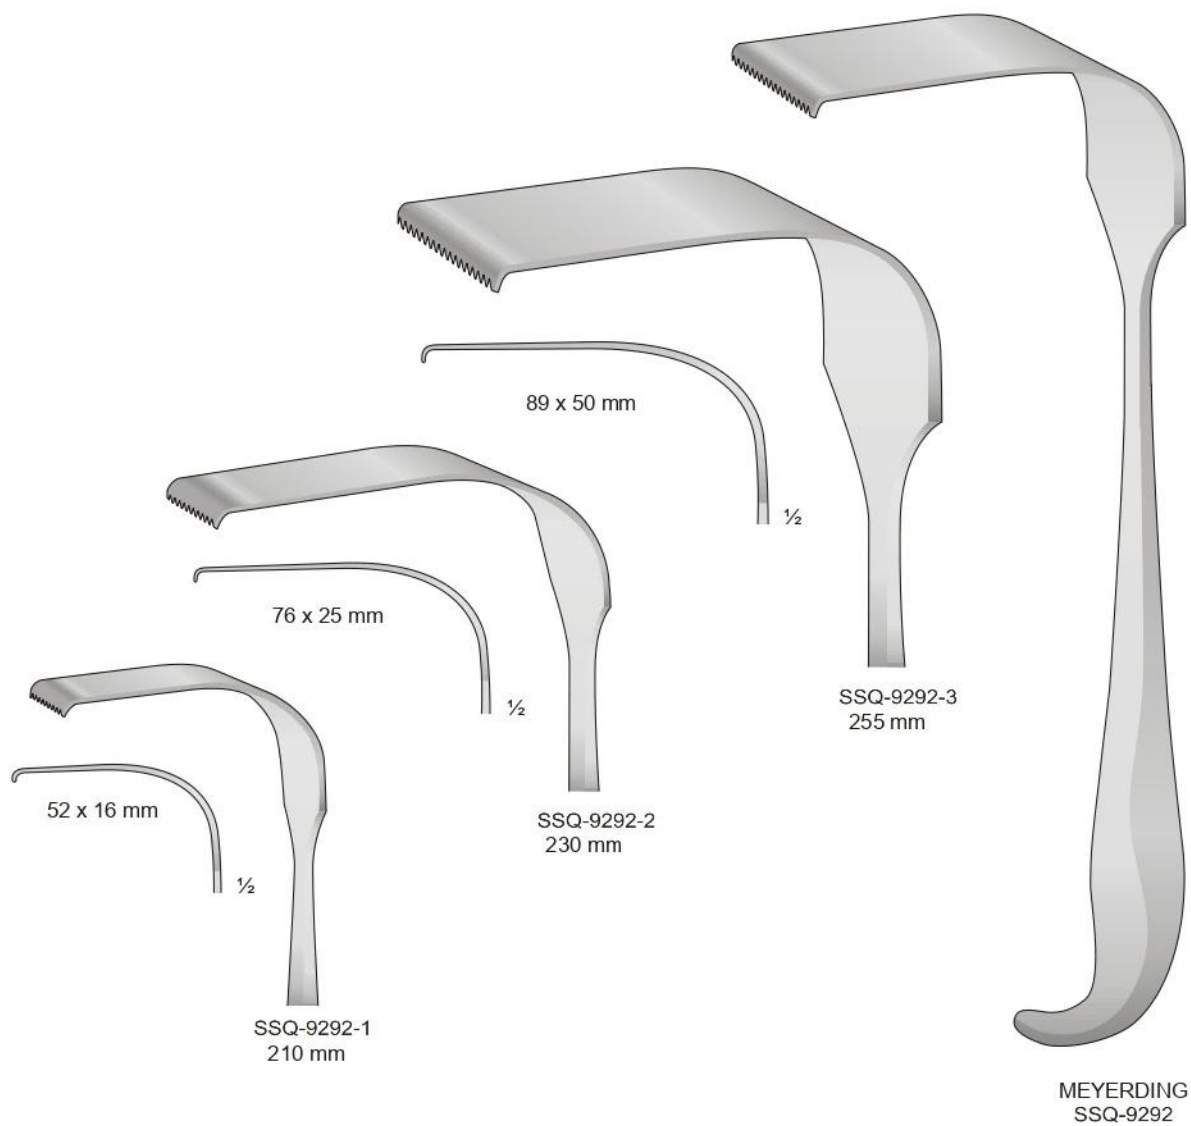

SSQ-9268-2
60 x 20 mm 1/1

SSQ-9268-3
60 x 25 mm 1/1

SSQ-9268-4
75 x 30 mm 1/1

SSQ-9268-5
75 x 40 mm 1/1

OBWEGESER
SSQ-9269
220 mm

OBWEGESER
SSQ-9270
220 mm

OBWEGESER
SSQ-9271
215 mm

SSQ-9272
220 mm

SSQ-9273
215 mm

KOCHER
SSQ-9276
240 mm

DOCKHORN
SSQ-9277
210 mm

MIDDELDORPF
SSQ-9278
225 mm

MIDDELDORPF
SSQ-9279
255 mm

RICHARDSON-EASTMAN
SSQ-9285
Set 2 pezzi

RICHARDSON
SSQ-9286
240 mm

RICHARDSON
SSQ-9287
240 mm

KELLY
SSQ-9288
260 mm

TESSIER
SSQ-9293
180 mm

1/1
SSQ-9293-1
36 X 50 mm

1/1
SSQ-9293-2
52 X 50 mm

1/1
SSQ-9293-3
59 X 50 mm

1/1
SSQ-9293-4
66 X 50 mm

Retrattori per scapola
Scapula retractors
Scapula-Haken
Ecarteurs pour scapula
Separadores para scápula