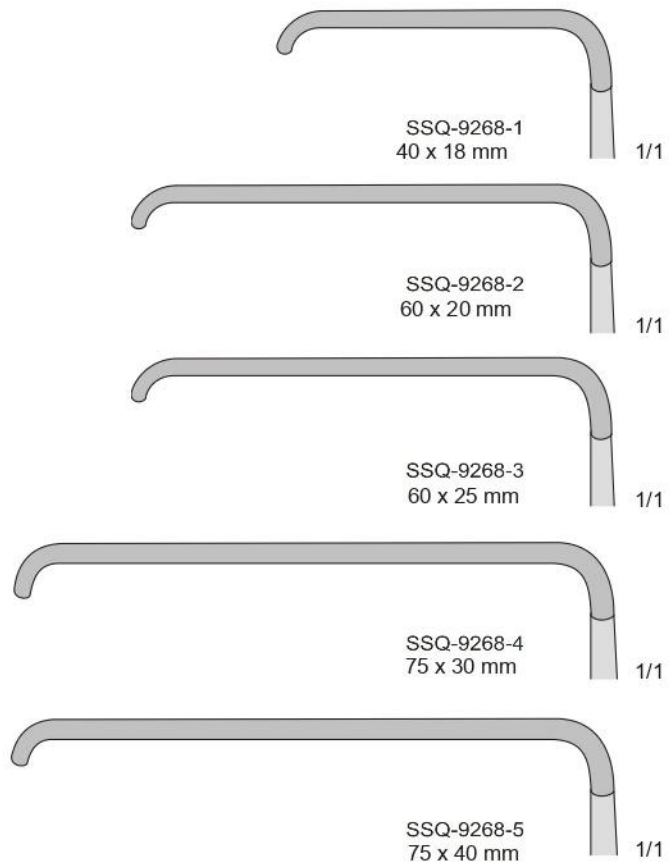

1/1

KOCHER-LANGENBECK
SSQ-9266
215 mm

SAUERBRUCH
SSQ-9267
225 mm

SSQ-9267-1
46 x 16 mm 1/1

SSQ-9267-2
55 x 22 mm 1/1

SSQ-9267-3
72 x 19 mm 1/1

KOCHER
SSQ-9268
230 mm

SSQ-9268-1
40 x 18 mm 1/1

SSQ-9268-2
60 x 20 mm 1/1

SSQ-9268-3
60 x 25 mm 1/1

SSQ-9268-4
75 x 30 mm 1/1

SSQ-9268-5
75 x 40 mm 1/1

OBWEGESER
SSQ-9269
220 mm

OBWEGESER
SSQ-9270
220 mm

OBWEGESER
SSQ-9271
215 mm

SSQ-9272
220 mm