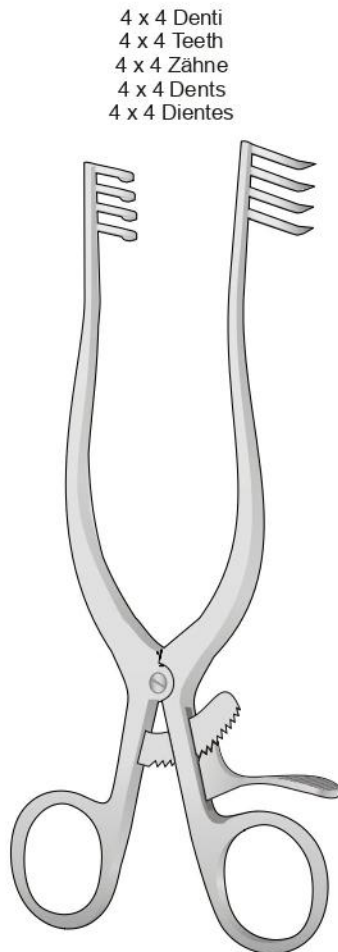

ADSON
SSQ-9362 / SSQ-0363
200 mm