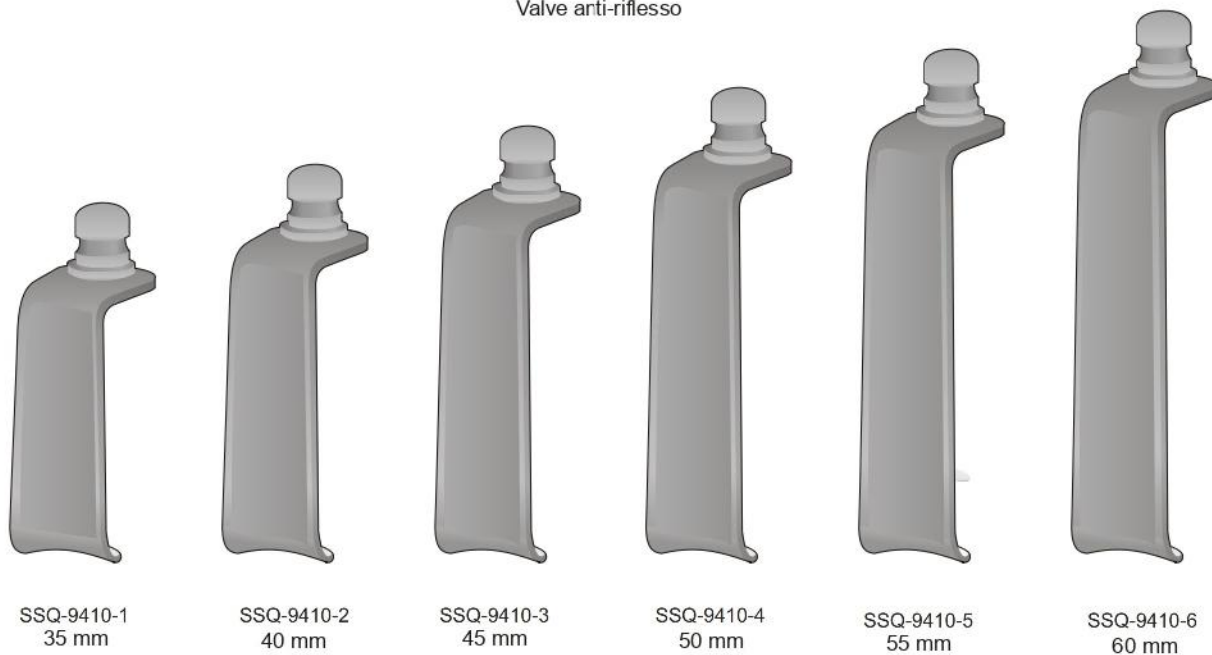

Valve anti-riflesso