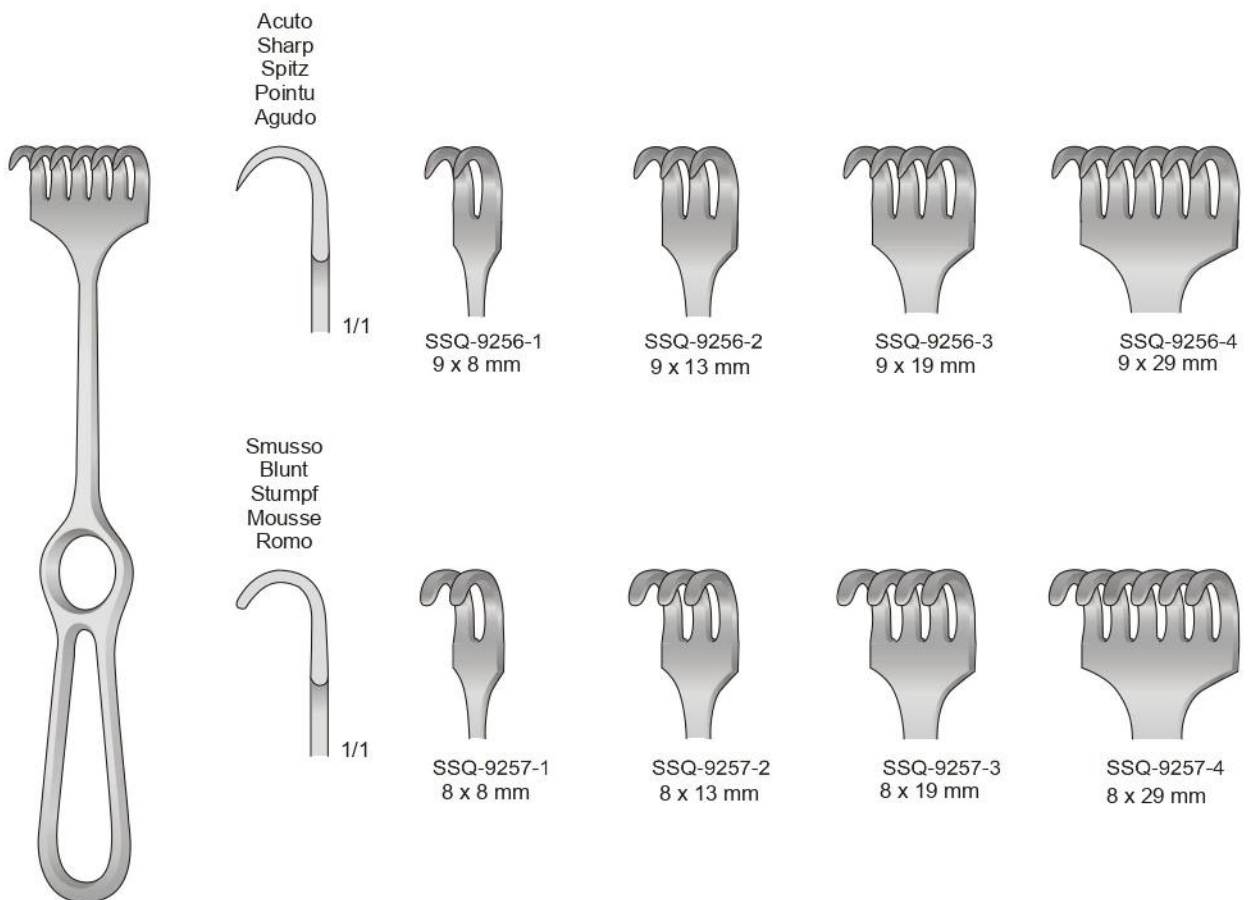

SSQ-9253-1
Acuto
Sharp
Spitz
Pointu
Agudo

VOLKMANN
SSQ-9253
220 mm

SSQ-9254-1
Smusso
Blunt
Stumpf
Mousse
Romo

VOLKMANN
SSQ-9254
220 mm

SSQ-9255-1
Acuto
Sharp
Spitz
Pointu
Agudo

SSQ-9255
245 mm

VOLKMANN
SSQ-9256 - SSQ-9257
220 mm