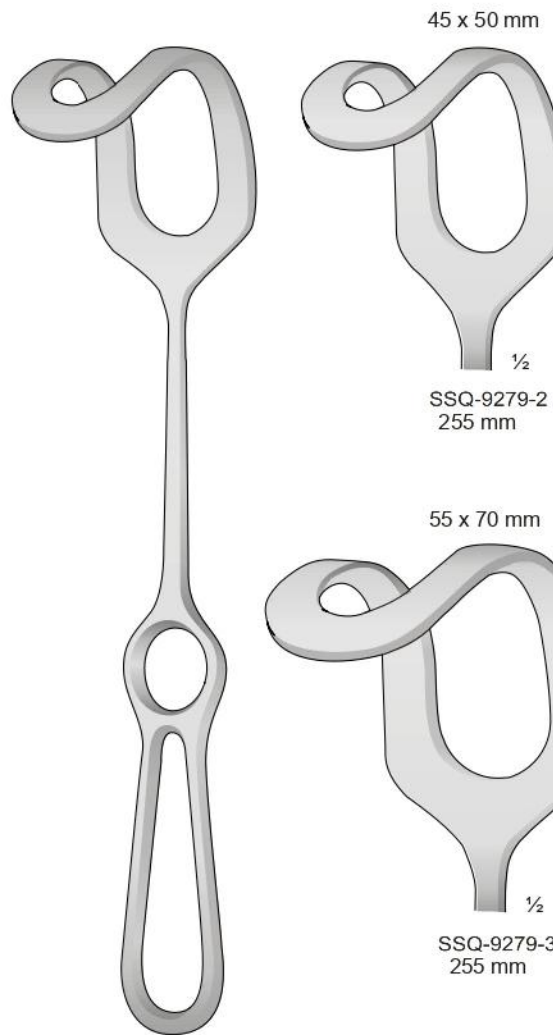

1/1

KOCHER-LANGENBECK
SSQ-9266
215 mm

SAUERBRUCH
SSQ-9267
225 mm

SSQ-9267-1
46 x 16 mm 1/1

SSQ-9267-2
55 x 22 mm 1/1

SSQ-9267-3
72 x 19 mm 1/1

KOCHER
SSQ-9268
230 mm

SSQ-9268-1
40 x 18 mm 1/1

SSQ-9268-2
60 x 20 mm 1/1

SSQ-9268-3
60 x 25 mm 1/1

SSQ-9268-4
75 x 30 mm 1/1

SSQ-9268-5
75 x 40 mm 1/1

OBWEGESER
SSQ-9269
220 mm

OBWEGESER
SSQ-9270
220 mm

OBWEGESER
SSQ-9271
215 mm

SSQ-9272
220 mm

SSQ-9273
215 mm

KOCHER
SSQ-9276
240 mm

DOCKHORN
SSQ-9277
210 mm

MIDDELDORPF
SSQ-9278
225 mm

MIDDELDORPF
SSQ-9279
255 mm

RICHARDSON-EASTMAN
SSQ-9285
Set 2 pezzi

RICHARDSON
SSQ-9286
240 mm

RICHARDSON
SSQ-9287
240 mm