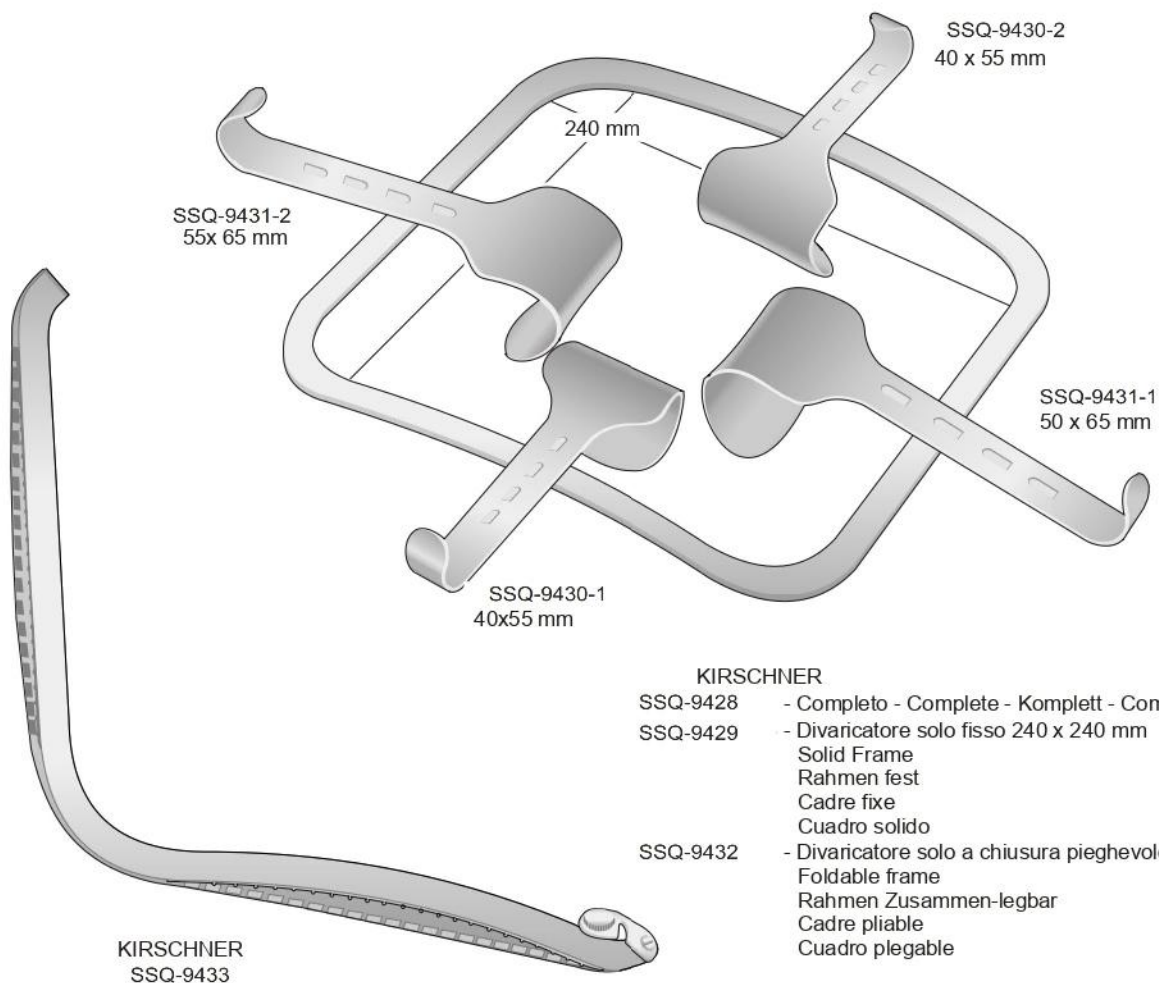

BALFOUR MODIF.
SSQ-9427

SSQ-9427-1
170 mm

SSQ-9427-2
230 mm

SSQ-9427-3
200 mm

- KIRSCHNER**
- SSQ-9428 - Completo - Complete - Komplett - Complet - Completo
 - SSQ-9429 - Divaricatore solo fisso 240 x 240 mm
Solid Frame
Rahmen fest
Cadre fixe
Cuadro solido
 - SSQ-9432 - Divaricatore solo a chiusura pieghevole 240 x 240 mm
Foldable frame
Rahmen Zusammen-legbar
Cadre pliable
Cuadro plegable