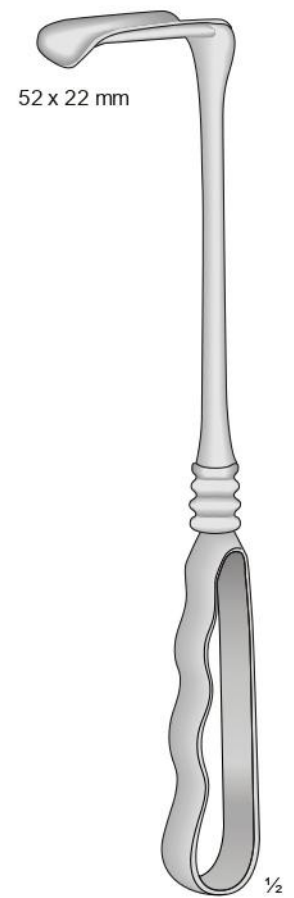

SSQ-9273
215 mm

KOCHER
SSQ-9276
240 mm

DOCKHORN
SSQ-9277
210 mm

MIDDELDORPF
SSQ-9278
225 mm

MIDDELDORPF
SSQ-9279
255 mm

RICHARDSON-EASTMAN
SSQ-9285
Set 2 pezzi

RICHARDSON
SSQ-9286
240 mm

RICHARDSON
SSQ-9287
240 mm

KELLY
SSQ-9288
260 mm

TESSIER
SSQ-9293
180 mm

1/1
SSQ-9293-1
36 X 50 mm

1/1
SSQ-9293-2
52 X 50 mm

1/1
SSQ-9293-3
59 X 50 mm

1/1
SSQ-9293-4
66 X 50 mm

Retrattori per scapola
Scapula retractors
Scapula-Haken
Ecarteurs pour scapula
Separadores para scápula