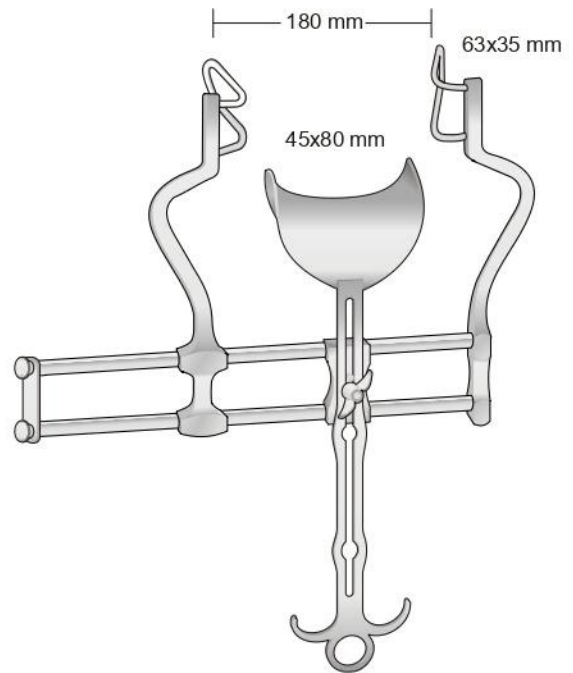

GOSSET
SSQ-9416

GOSSET
SSQ-9417

GOSSET
SSQ-9418

GOSSET
SSQ-9419

BALFOUR-BABY
SSQ-9420

BALFOUR
SSQ-9421

BALFOUR
SSQ-9422

BALFOUR
SSQ-9423

Valva centrale - Center blade
Mittelblatt - Valve centrale - Valva central

BALFOUR
SSQ-9425
45 x 80 mm

Valve laterali - paio
Lateral blades - pair
Seitliche Blätter - Paar
Valves latérales - paires
Valvas laterales - pares