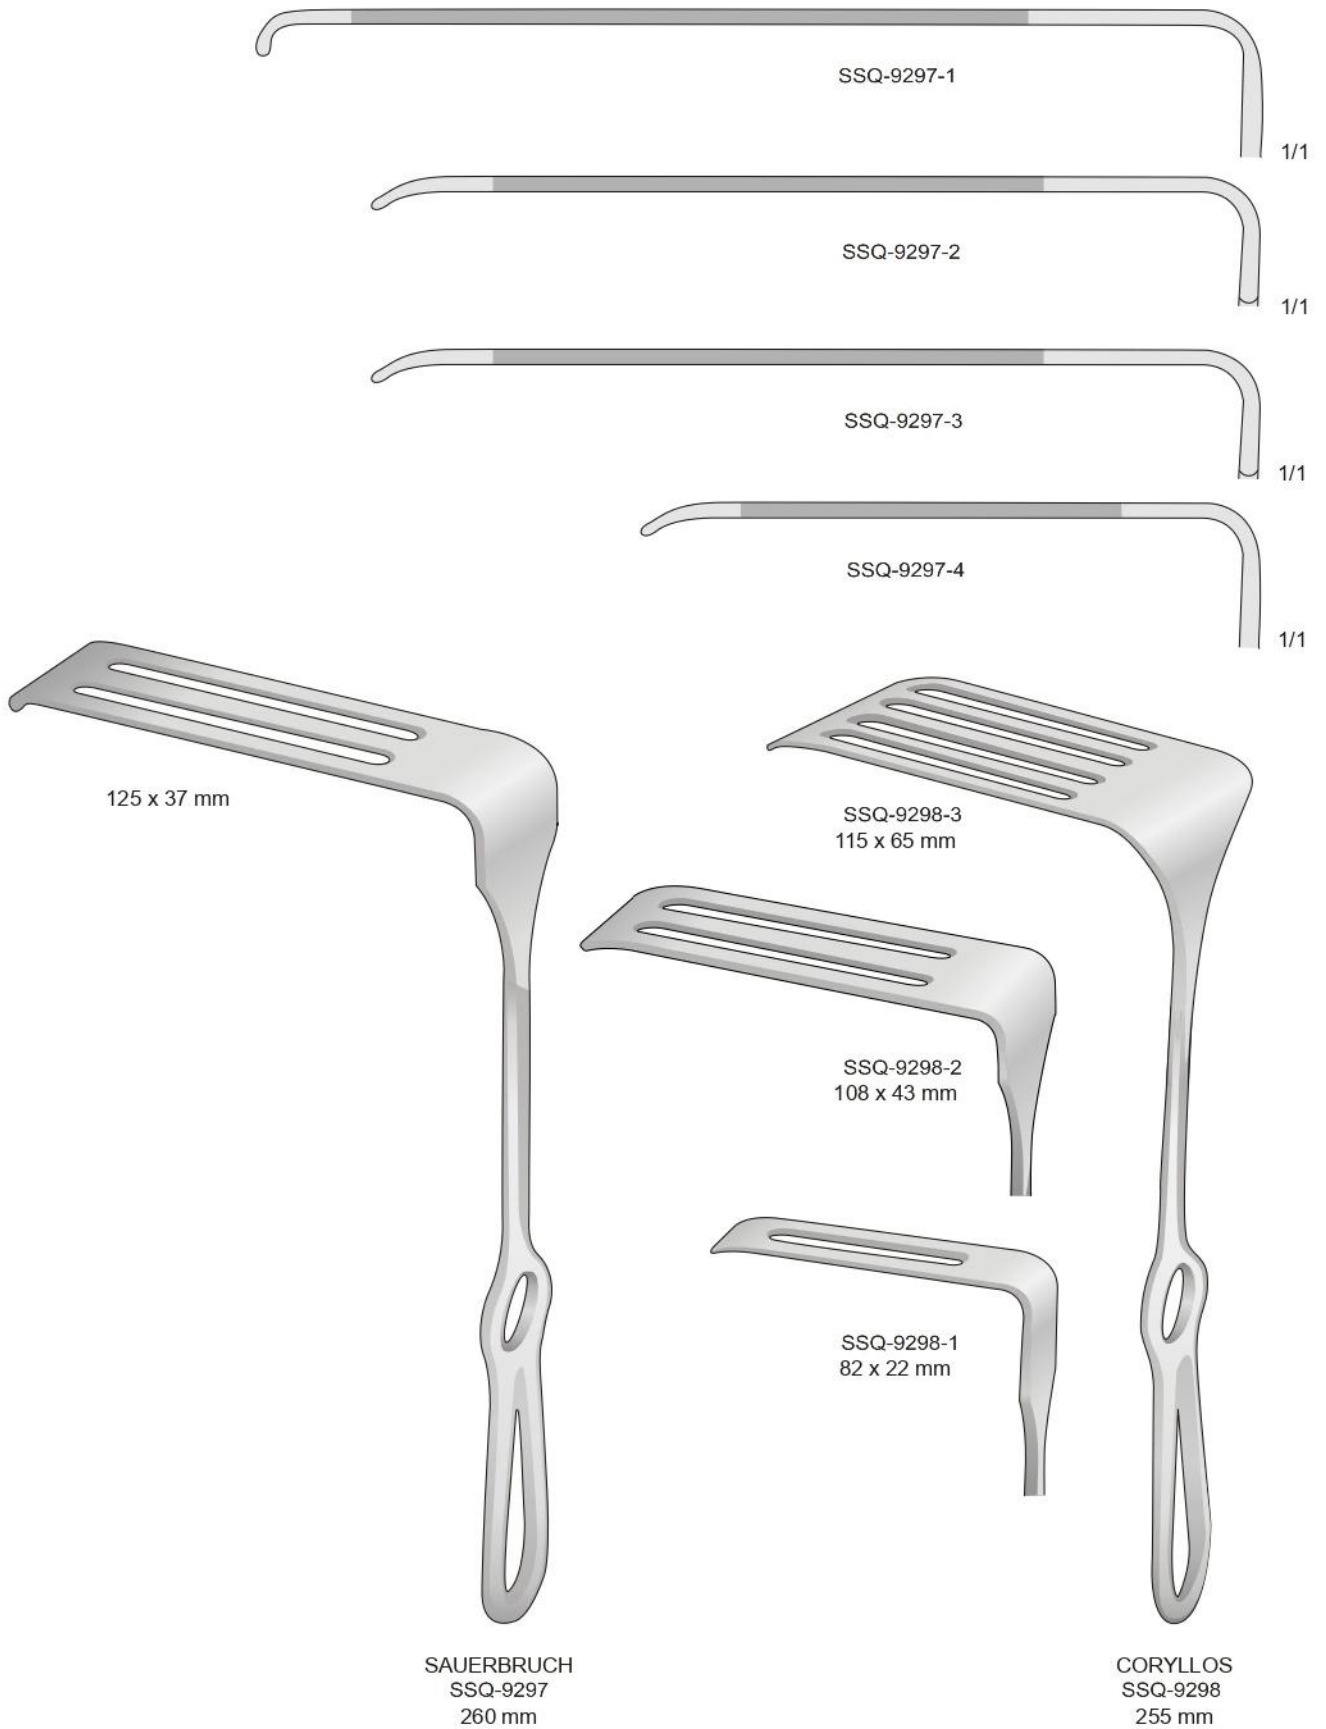

KELLY
SSQ-9288
260 mm

TESSIER
SSQ-9293
180 mm

1/1
SSQ-9293-1
36 X 50 mm

1/1
SSQ-9293-2
52 X 50 mm

1/1
SSQ-9293-3
59 X 50 mm

1/1
SSQ-9293-4
66 X 50 mm

Retrattori per scapola
Scapula retractors
Scapula-Haken
Ecarteurs pour scapula
Separadores para scápula