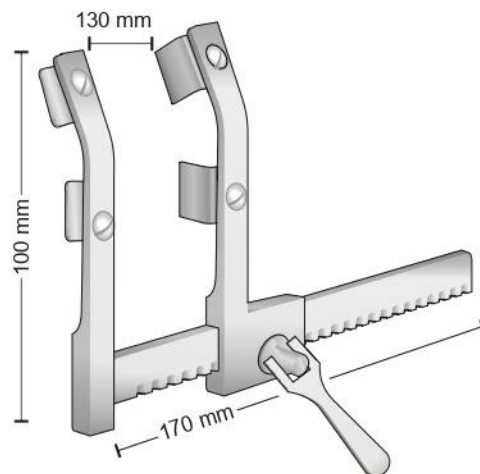

Divaricatori per sternotomia
Sternotomy spreaders
Sternotomie-Sperrer
Ecarteurs à sternotomie
Separador para sternotomia

BABY-MORSE
SSQ-9448

Divaricatori per sternotomia - Sternotomy spreaders - Sternotomie-Sperrer
Ecarteurs à sternotomie - Separador para sternotomia