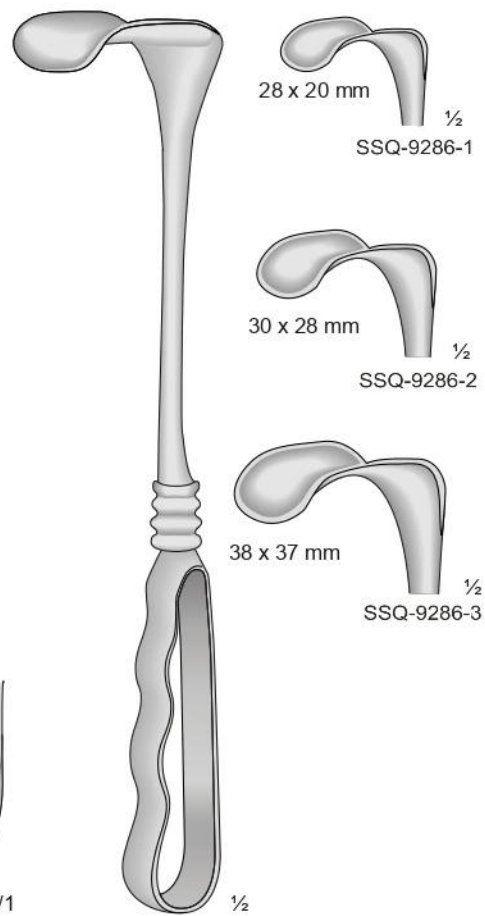

SSQ-9268-2
60 x 20 mm 1/1

SSQ-9268-3
60 x 25 mm 1/1

SSQ-9268-4
75 x 30 mm 1/1

SSQ-9268-5
75 x 40 mm 1/1

OBWEGESER
SSQ-9269
220 mm

OBWEGESER
SSQ-9270
220 mm

OBWEGESER
SSQ-9271
215 mm

SSQ-9272
220 mm

SSQ-9273
215 mm

KOCHER
SSQ-9276
240 mm

DOCKHORN
SSQ-9277
210 mm

MIDDELDORPF
SSQ-9278
225 mm

MIDDELDORPF
SSQ-9279
255 mm

RICHARDSON-EASTMAN
SSQ-9285
Set 2 pezzi

RICHARDSON
SSQ-9286
240 mm

RICHARDSON
SSQ-9287
240 mm

KELLY
SSQ-9288
260 mm

TESSIER
SSQ-9293
180 mm

1/1
SSQ-9293-1
36 X 50 mm

1/1
SSQ-9293-2
52 X 50 mm

1/1
SSQ-9293-3
59 X 50 mm

1/1
SSQ-9293-4
66 X 50 mm

Retrattori per scapola
Scapula retractors
Scapula-Haken
Ecarteurs pour scapula
Separadores para scápula