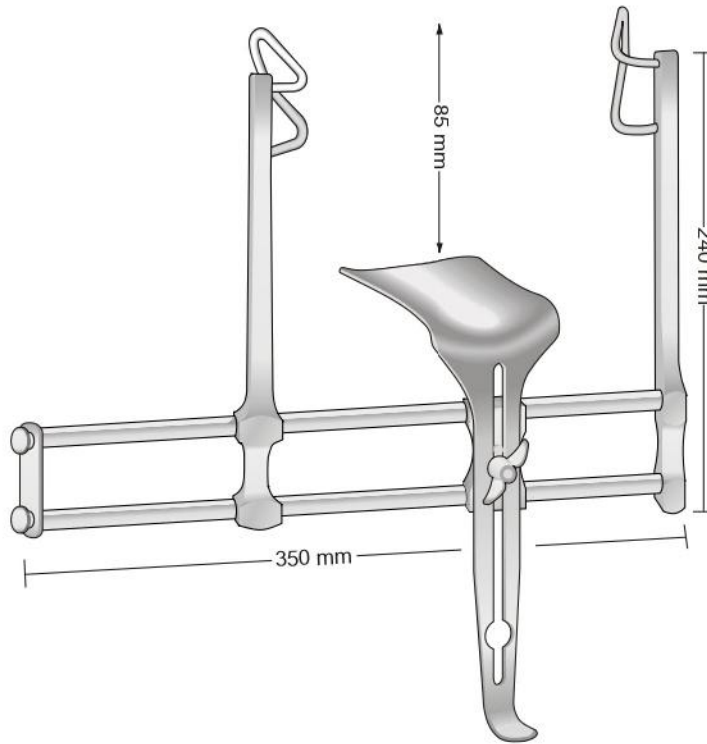

BALFOUR MODIF.
SSQ-9427