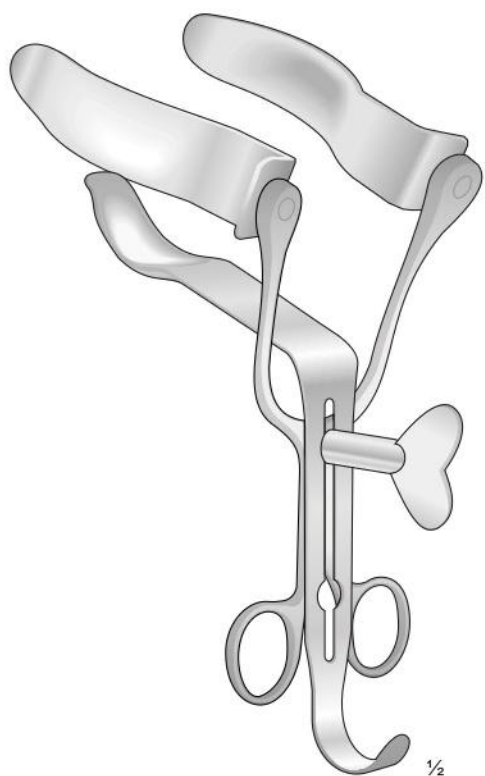

MORSE
SSQ-9449

MORSE
SSQ-9450

BAILEY
SSQ-9451
160 mm

Per bambini
For children
Für kinder
Pour enfants
Para niños

BAILEY
SSQ-9452
200 mm

SSQ-9453
Per adulti
For adults
Für Erwachsene
Pour adultes
Para adultos

09-2650-04
Valva laterale
Lateral blade
Seitliche Blätter
Valves latérales
Valva laterales
80 x 25 mm

SSQ-9457

Valva centrale - Center blade - Mittelblatt
Valve centrale - Valva central

09-2650-03
Divaricatore solo - Retractor only
Sperrer allein - Ecarteur seul
Separador suelto

MILLIN
SSQ-9458
Completo - Complete - Komplet
Complet - Completo

SMITH-BUIE
SSQ-9459
150 mm

BARR
SSQ-9460
170 mm

ALAN PARKS
SSQ-9461
135 mm

Valva centrale
Center blade
Mittelblatt
Valve centrale
Valva central
95 x 24 mm