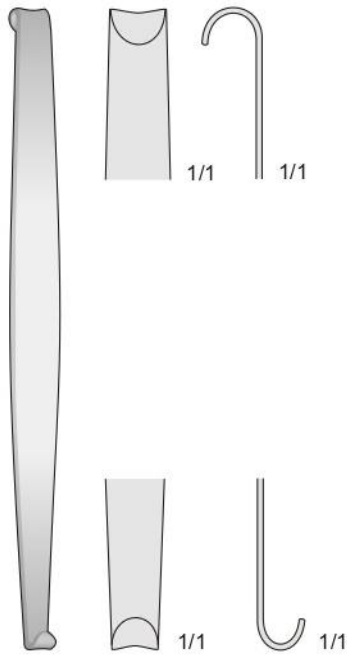

MINI-ROUX
SSQ-9239
150 mm