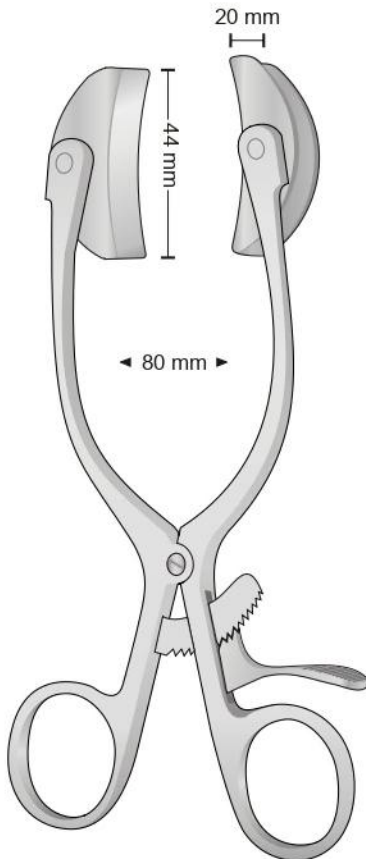

BABY-COLLIN
SSQ-9380
180 mm