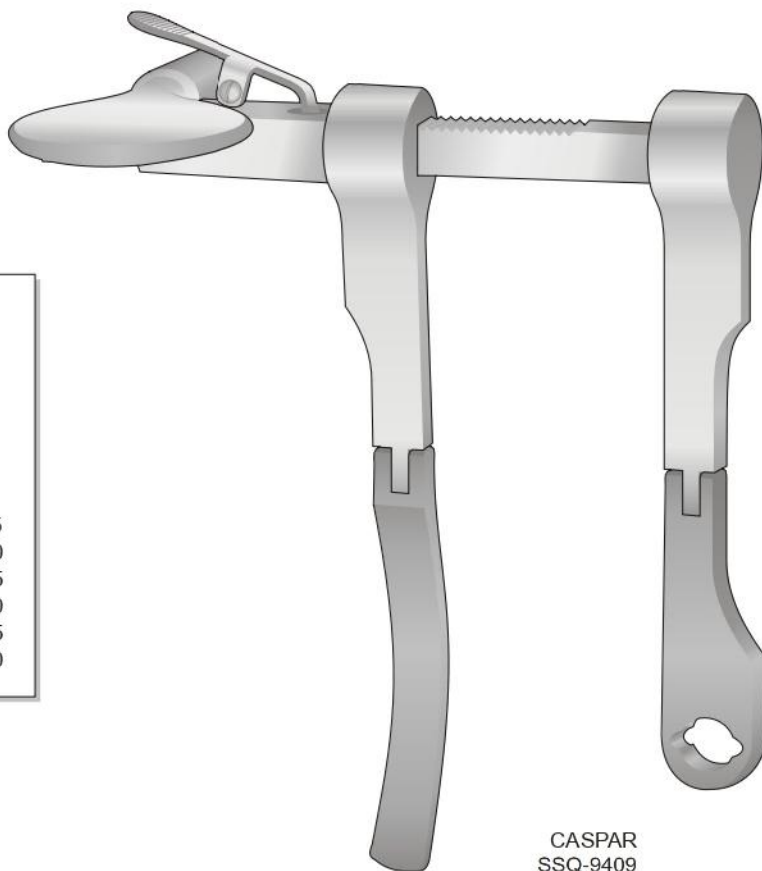

CASPAR
SSQ-9410

Divaricatore completo di
Retractor complete with
Sperrer komplett mit
Ecarteur complet avec
Separador completo con

SSQ-9410-1 Valva anti-riflesso mm. 35
SSQ-9410-2 Valva anti-riflesso mm. 40
SSQ-9410-3 Valva anti-riflesso mm. 45
SSQ-9410-4 Valva anti-riflesso mm. 50
SSQ-9410-5 Valva anti-riflesso mm. 55
SSQ-9410-6 Valva anti-riflesso mm. 60

SSQ-9409
Divaricatore solo
Retractor only
Sperrer allein
Ecarteur seul
Separador suelto