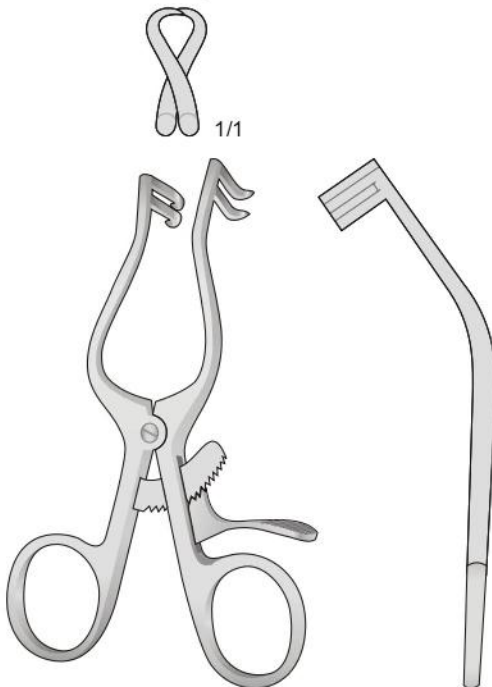

Acuto - Sharp - Spitz
Pointu - Agudas

PLESTER
SSQ-9350
135 mm

Smusso - Blunt - Stumpf
Mousse - Romas