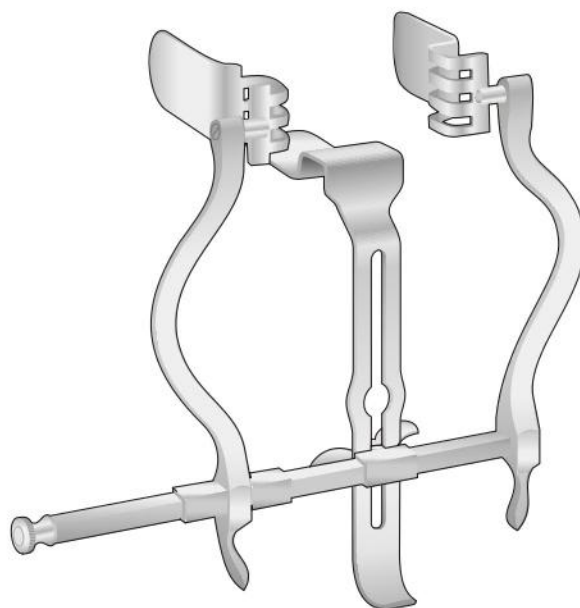

TUFFIER
SSQ-9447

Divaricatori per sternotomia
Sternotomy spreaders
Sternotomie-Sperrer
Ecarteurs à sternotomie
Separador para sternotomia

BABY-MORSE
SSQ-9448

Divaricatori per sternotomia - Sternotomy spreaders - Sternotomie-Sperrer
Ecarteurs à sternotomie - Separador para sternotomia

MORSE
SSQ-9449

MORSE
SSQ-9450

BAILEY
SSQ-9451
160 mm

Per bambini
For children
Für kinder
Pour enfants
Para niños

BAILEY
SSQ-9452
200 mm

SSQ-9453
Per adulti
For adults
Für Erwachsene
Pour adultes
Para adultos

Valva centrale
Center blade
Mittelblatt
Valve centrale
Valva central

SSQ-9454

JUDD-MASSON
SSQ-9455

Speculum rettale
Rectal specula
Mastdarm rektum spekulum
Spéculum pour rectum
Espéculus rectales

MATHIEU
SSQ-9456
215 mm