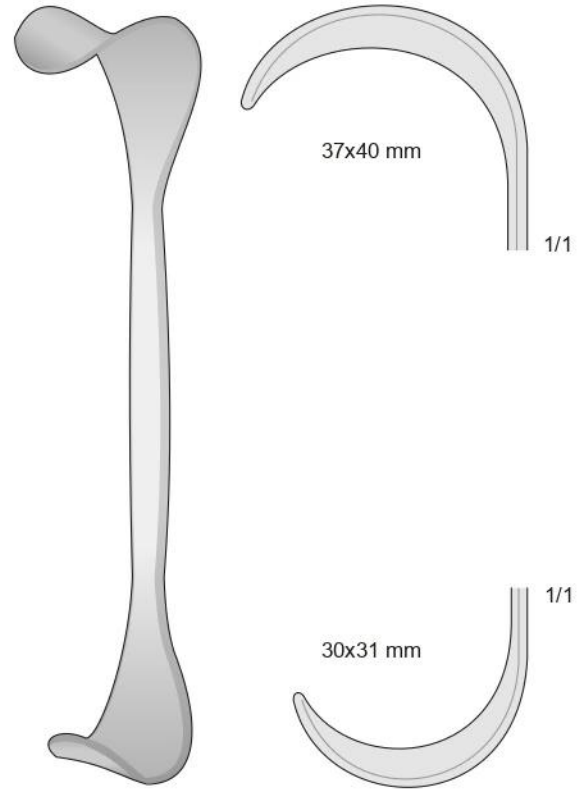

PARKER-LANGENBECK
SSQ-9236
210 mm

STERNBERG
SSQ-9237
160 mm

STERNBERG
SSQ-9238
160 mm

MINI-ROUX
SSQ-9239
150 mm

GOELET
09-530-19
190 mm

Set completo
Set complete
Komplettsset
Set complet
Set completo

29 mm
26 mm
22 mm

- SSQ-9241-1 - 20x22 mm
25x28 mm
- SSQ-9241-2 - 23x26 mm
29x38 mm
- SSQ-9241-3 - 29x29 mm
34x44 mm

28 mm
38 mm
44 mm

ROUX
SSQ-9241
165 mm

20x22 mm

25x28 mm
ROUX-MAGNUS
SSQ-9242
150 mm

23x26 mm

29x38 mm
ROUX-MAGNUS
SSQ-9243
160 mm