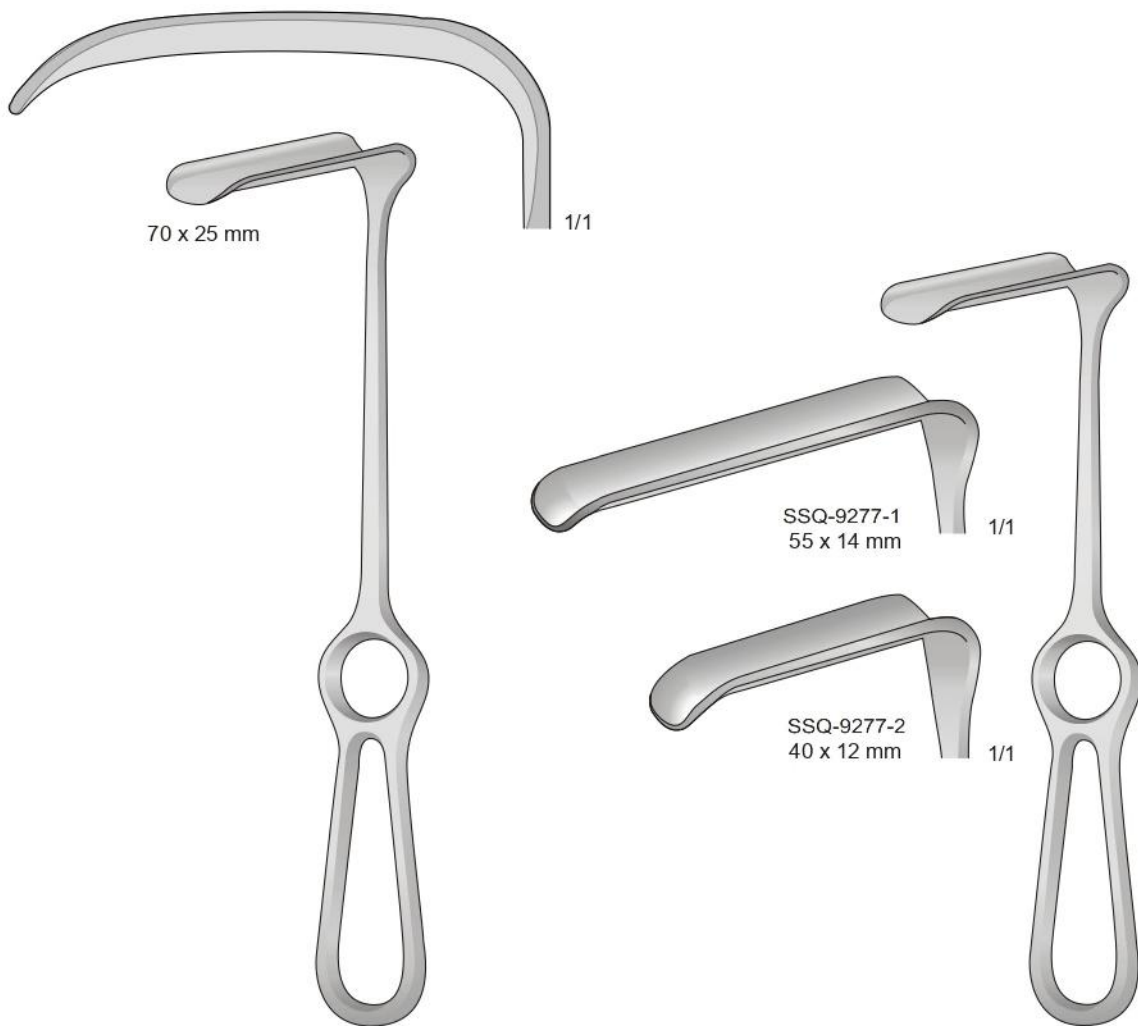

SSQ-9268-2
60 x 20 mm 1/1

SSQ-9268-3
60 x 25 mm 1/1

SSQ-9268-4
75 x 30 mm 1/1

SSQ-9268-5
75 x 40 mm 1/1

OBWEGESER
SSQ-9269
220 mm

OBWEGESER
SSQ-9270
220 mm

OBWEGESER
SSQ-9271
215 mm

SSQ-9272
220 mm

SSQ-9273
215 mm

KOCHER
SSQ-9276
240 mm

DOCKHORN
SSQ-9277
210 mm

MIDDELDORPF
SSQ-9278
225 mm

MIDDELDORPF
SSQ-9279
255 mm

RICHARDSON-EASTMAN
SSQ-9285
Set 2 pezzi

RICHARDSON
SSQ-9286
240 mm

RICHARDSON
SSQ-9287
240 mm