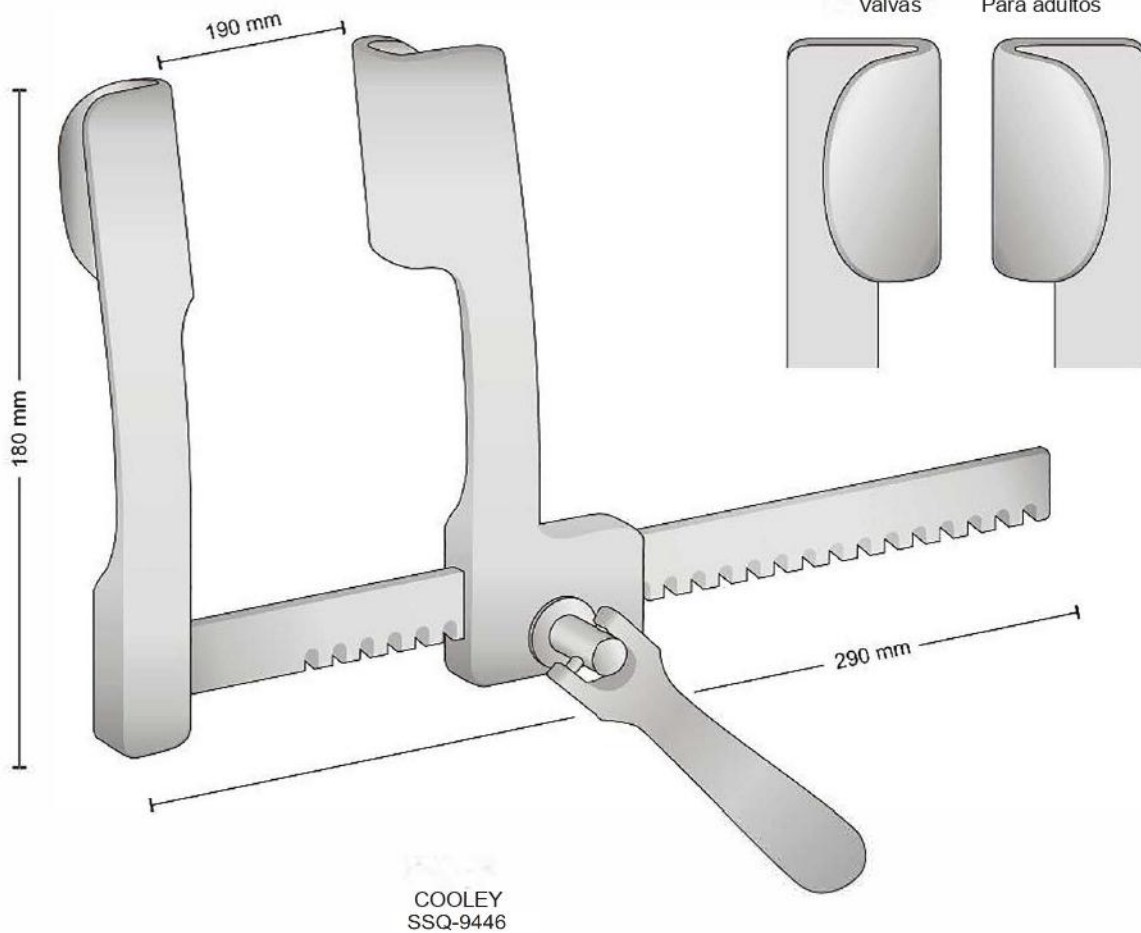

Per bambini
For children
Für kinder
Pour enfants
Para niños

Valve
Blades
Blätter
Valves
Valvas

Per adulti
For adults
Für Erwachsene
Pour adultes
Para adultos

Valve - Blade - Blätter
Valve - Valvas
50 x 43 mm