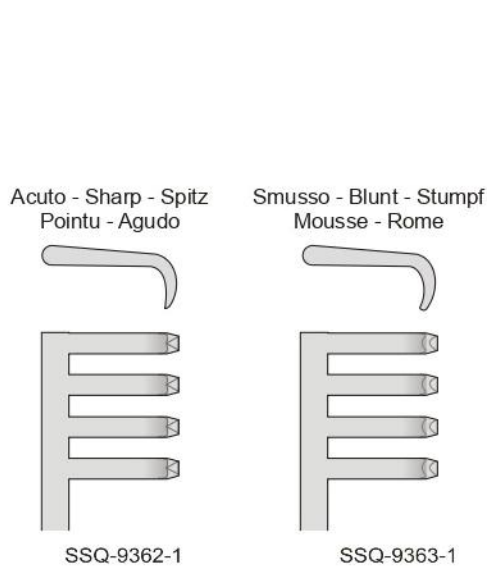

4 x 4 Denti
4 x 4 Teeth
4 x 4 Zähne
4 x 4 Dents
4 x 4 Dientes