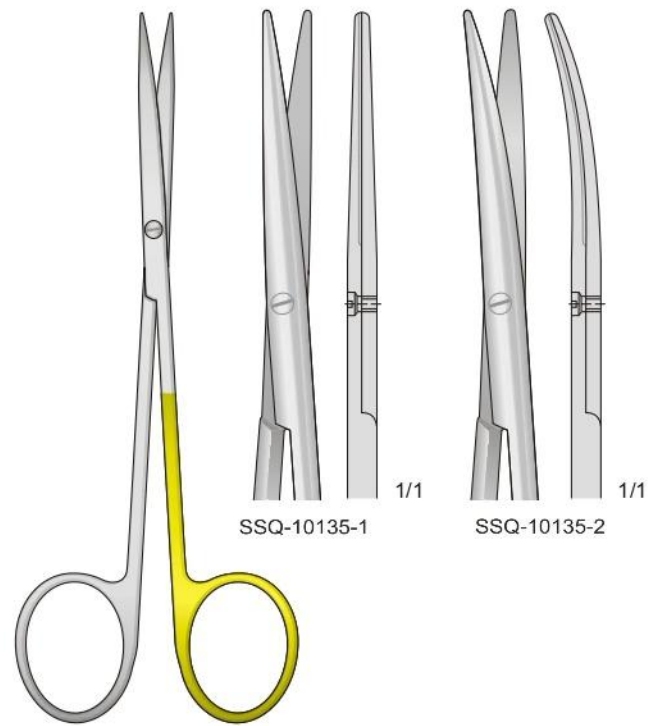

METZENBAUM
SSQ-10135
145 mm