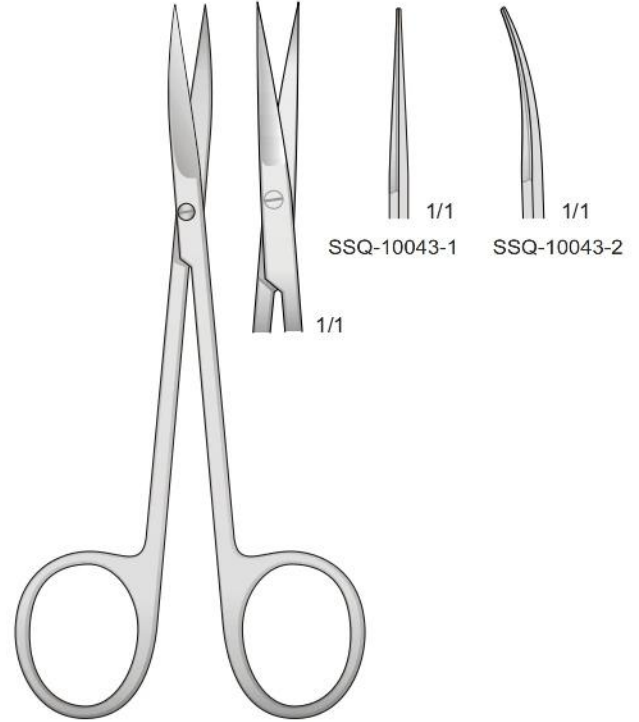

Dentellata - Sawedge - Gezahnt - Dentelé - Dentadas

SSQ-10043
110 mm