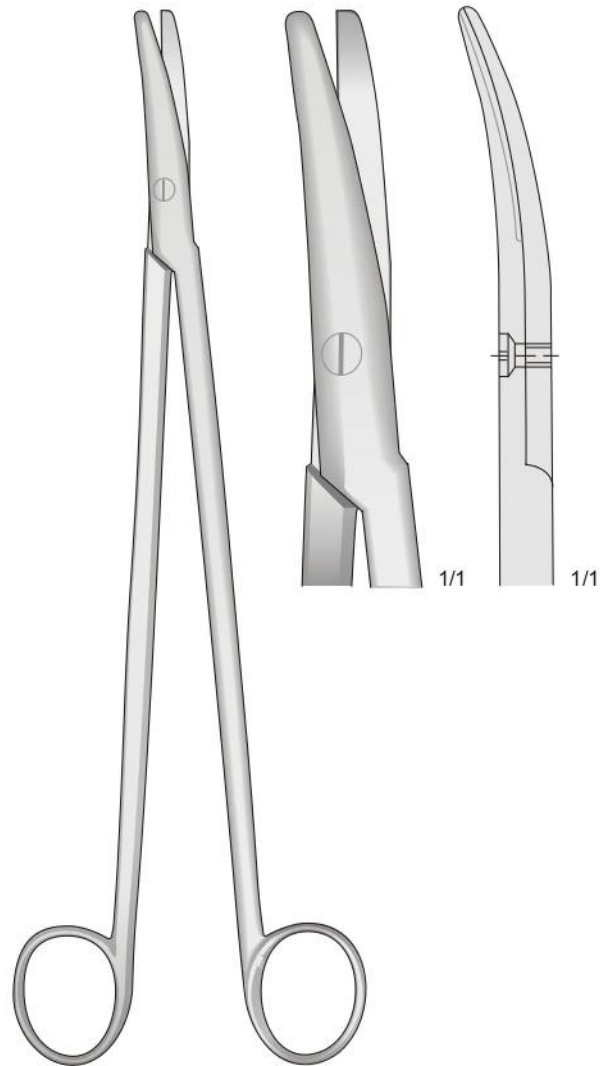

Forbici per episiotomia - Episotomy scissors  
Episotomie-Scheren - Ciseaux à épisotomie  
Tijeras para episiotomia

BRAUN-STADLER  
SSQ-10124

SSQ-10124-1  
145 mm

SSQ-10125  
200 mm

Forbici per cordone ombelicale - Umbilical cord scissors  
Nabelschnur Scheren - Ciseaux à cordon ombilical  
Tijeras umbilicales

SSQ-10126

SSQ-10126-1  
135 mm

SSQ-10126-2  
160 mm

DUBOIS  
SSQ-10127

Forbici per cefalotomia - Cephalotomy scissors  
Kephalotomie Scheren - Ciseaux à cèphalotomie  
Tijeras para cefalotomia

SSQ-10127-1  
270 mm

SSQ-10127-2  
270 mm

Forbici per utero  
Uterine scissors  
Uterusschere  
Ciseaux utérins  
Tijeras para útero

SIEBOLD  
SSQ-10128  
245 mm

WELLER  
SSQ-10129  
280 mm

Forbici per Episiotomia  
Episiotomy Scissors  
Episiotomie-Scheren  
Ciseaux à épisiotomie  
Tijeras para Episiotomia