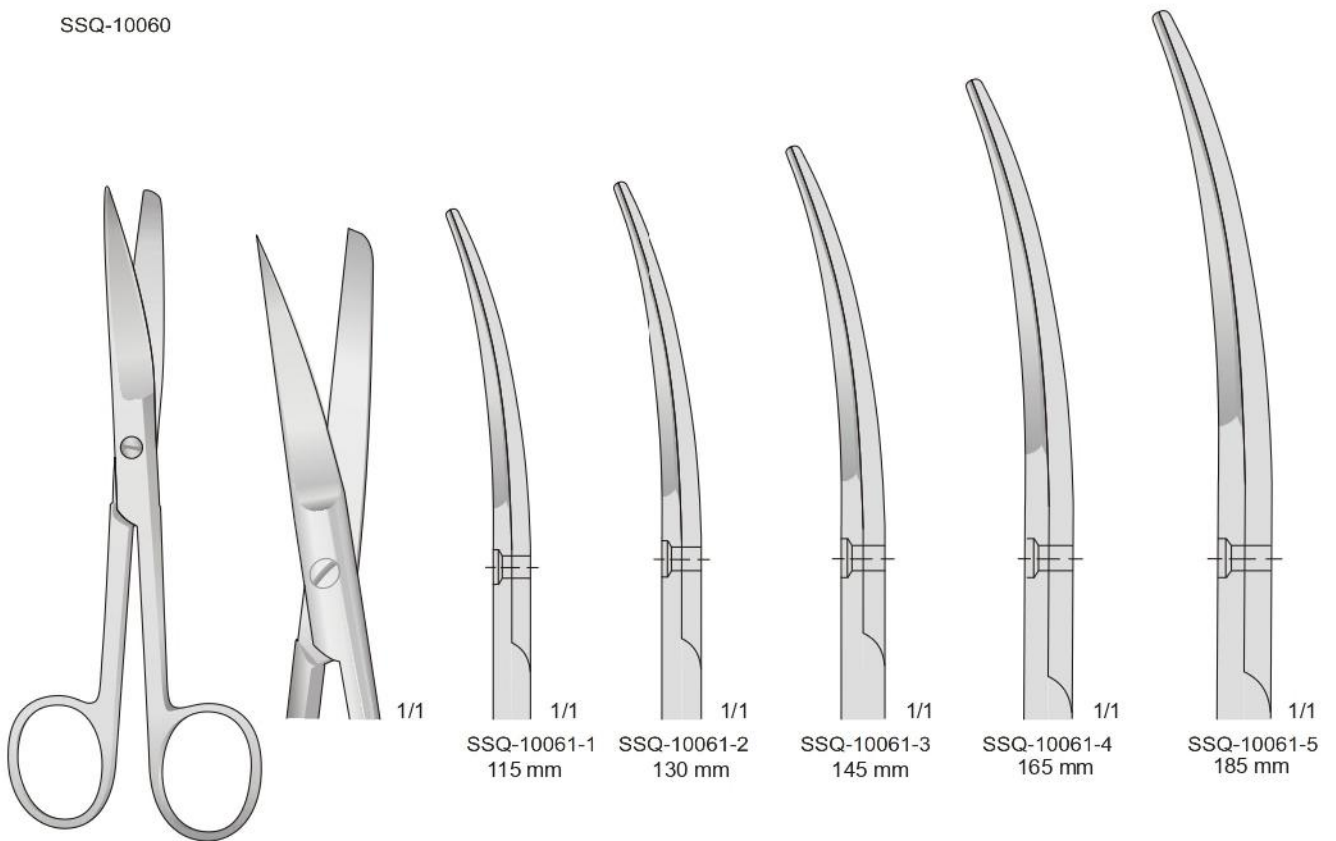

KELLY  
SSQ-10055

SSQ-10055-1  
160 mm

SSQ-10055-2  
180 mm

KELLY  
SSQ-10056

SSQ-10056-1  
160 mm

SSQ-10056-2  
180 mm

KELLY  
SSQ-10057  
160 mm

Standard

Smusse  
Blunt  
Stumpf  
Mousses  
Romas

SSQ-10058

Smusse - Blunt  
Stumpf - Mousses  
Romas

SSQ-10059

Standard

SSQ-10060

SSQ-10061

Standard

Acuta - Sharp  
Spitz - Aigu - Agudo

SSQ-10062

Acuta - Sharp  
Spitz - Aigu - Agudo

SSQ-10063

DEAVER  
SSQ-10064  
145 mm

SSQ-10064-1  
145 mm

SSQ-10064-2  
145 mm

SSQ-10064-3  
145 mm