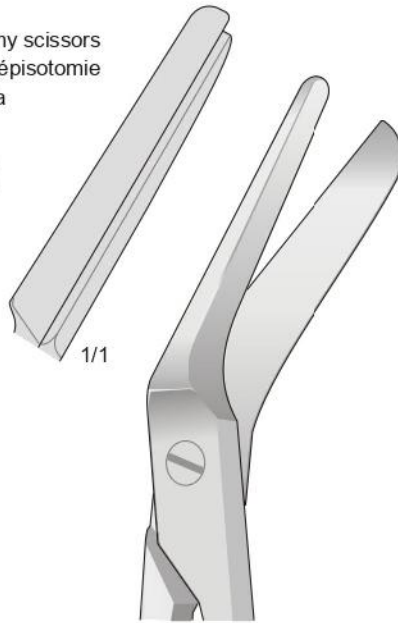

1/1

1/1

SIMS  
SSQ-10122  
200 mm

SSQ-10122-1  
200 mm

1/1

SIMS  
SSQ-10123  
210 mm

SSQ-10123-1  
210 mm

1/1

Forbici per episiotomia - Episotomy scissors  
Episotomie-Scheren - Ciseaux à épisotomie  
Tijeras para episiotomia

BRAUN-STADLER  
SSQ-10124

SSQ-10124-1  
145 mm

SSQ-10125  
200 mm

Forbici per cordone ombelicale - Umbilical cord scissors  
Nabelschnur Scheren - Ciseaux à cordon ombilical  
Tijeras umbilicales