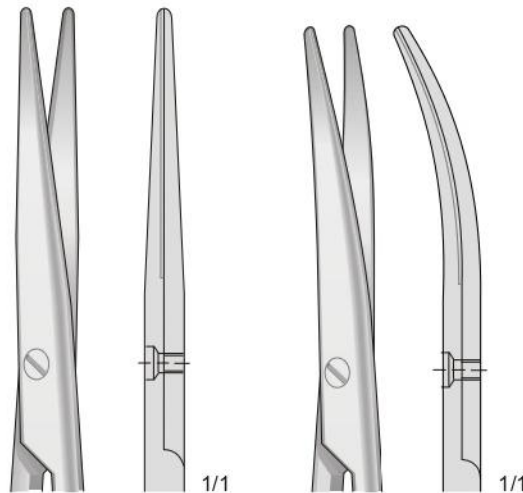

Acuta - Sharp  
Spitz - Aigu - Agudo

METZENBAUM  
SSQ-10078  
145 mm

SSQ-10078-1

SSQ-10078-2

METZENBAUM  
SSQ-10079  
160 mm

SSQ-10079-1

SSQ-10079-2

METZENBAUM  
SSQ-10080  
200 mm

SSQ-10080-1

SSQ-10080-2

METZENBAUM-FINO  
SSQ-10081-1 - 180 mm  
SSQ-10081-2 - 200 mm  
SSQ-10081-3 - 230 mm

1/1

NELSON-METZENBAUM  
SSQ-10082

SSQ-10082-1 230 mm    SSQ-10082-2 250 mm    SSQ-10082-3 280 mm    SSQ-10082-4 305 mm