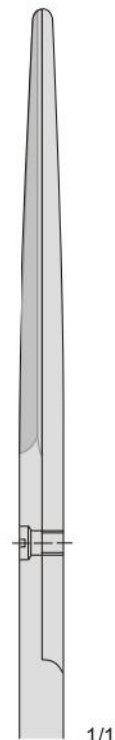

Acuta - Sharp  
Spitz - Aigu - Agudo

METZENBAUM  
SSQ-10078  
145 mm

SSQ-10078-1

SSQ-10078-2

METZENBAUM  
SSQ-10079  
160 mm

SSQ-10079-1

SSQ-10079-2

METZENBAUM  
SSQ-10080  
200 mm

GORNEY  
SSQ-10094

SSQ-10095  
185 mm

SSQ-10096  
185 mm

SSQ-10097  
190 mm

STRULLY  
SSQ-10098  
220 mm

STRULLY  
SSQ-10099  
220 mm

SATINSKY  
SSQ-10100  
245 mm

Dentellata - Serrated - Gezahnt - Dentelé - Dentadas

MAYO-HARRINGTON  
SSQ-10119  
230 mm

SSQ-10119-1  
230 mm

SSQ-10119-2  
230 mm

SIMS  
SSQ-10120

SSQ-10120-1  
200 mm

SSQ-10120-2  
230 mm

SSQ-10120-3  
200 mm

SSQ-10120-4  
230 mm

Punte smusse

SIMS  
SSQ-10121

SSQ-10121-1  
200 mm

1/1

SSQ-10121-2  
230 mm

1/1

SSQ-10121-3  
200 mm

SSQ-10121-4  
230 mm