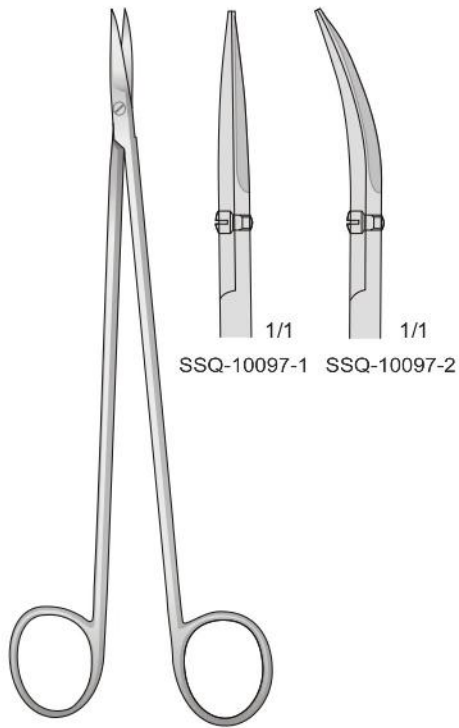

SSQ-10097
190 mm