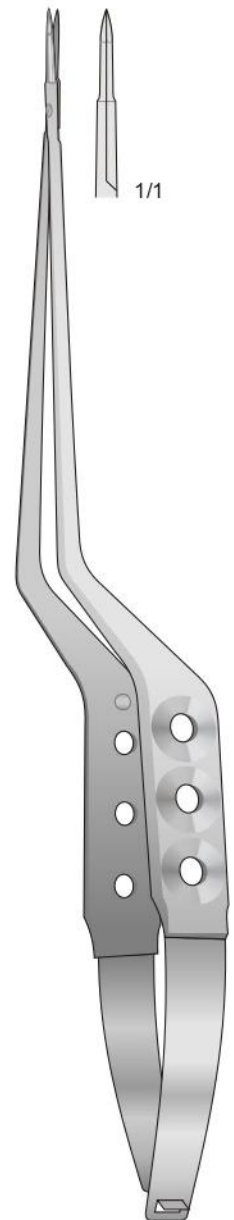

YASARGIL  
SSQ-10007  
185 mm

JACOBSON  
SSQ-10008  
185 mm

POTTS-YASARGIL  
SSQ-10009  
185 mm

SSQ-10010  
150 mm

BROCK  
SSQ-10011  
150 mm

BROCK  
SSQ-10012  
150 mm

Dentellata  
Sawedge  
Gezahnt  
Dentelés  
Dentadas

YASARGIL  
SSQ-10014  
225 mm

YASARGIL  
SSQ-10014-1

YASARGIL  
SSQ-10014-2

YASARGIL  
SSQ-10015  
245 mm

VANNAS  
SSQ-10016  
225 mm

Acute  
Pointed  
Spitz  
Pointus  
Agudas

MICRO-IRIS  
SSQ-10017  
85 mm