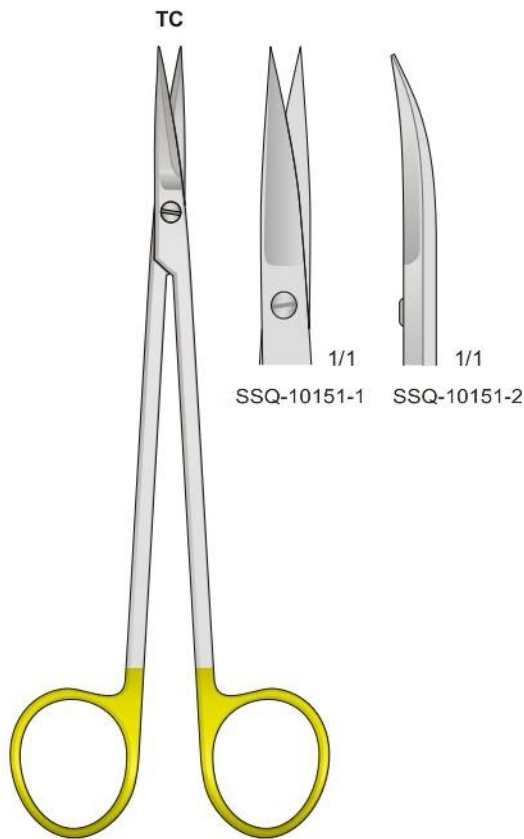

KELLY
SSQ-10151
160 mm