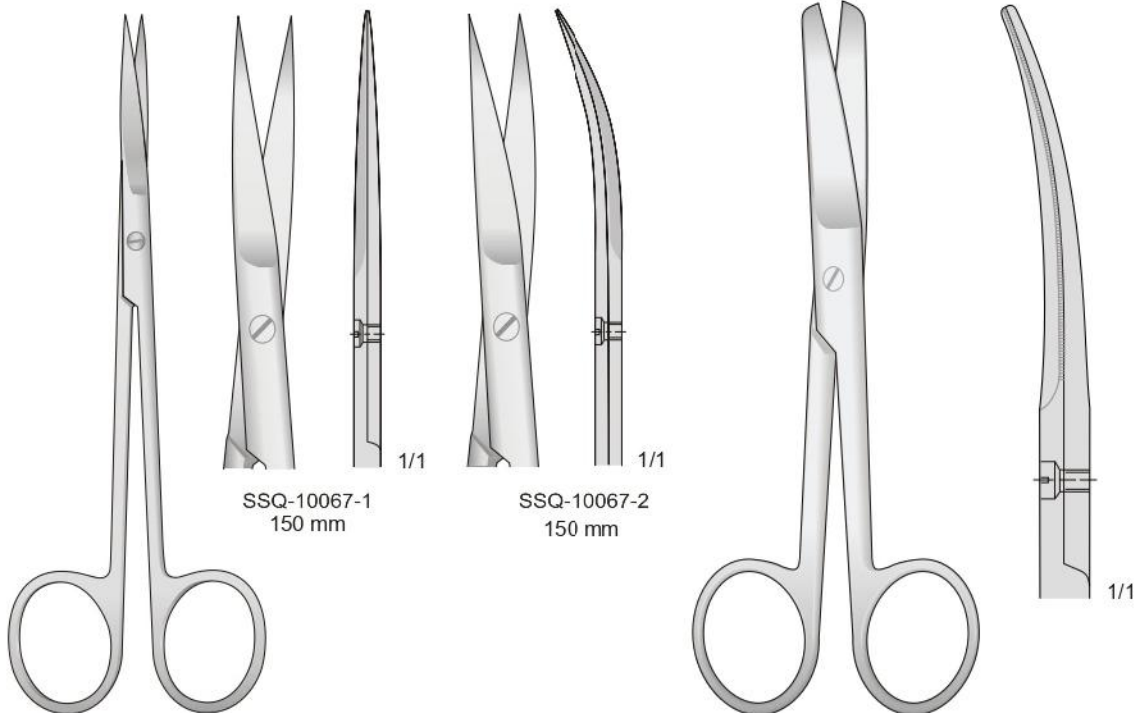

Forbici da incisione - Incision scissors  
Inzisionscheren - Ciseaux à incision  
Tijeras para incisión

SSQ-10065

SSQ-10065-1  
130 mm

SSQ-10065-2  
145 mm

SSQ-10065-3  
165 mm

SSQ-10065-4  
185 mm

WERTHEIM  
SSQ-10066

Con una lama dentellata  
With one blade serrated  
Mit eine Schneide gezahnt  
Avec lame dentèle  
Con una hoja dentada

JOSEPH  
SSQ-10067  
150 mm

SSQ-10068  
165 mm

Con occhiello per sutura - With eye for suture  
Mit faden bohrung - Avec oeil pour les sutures  
Tijeras para ligaduras