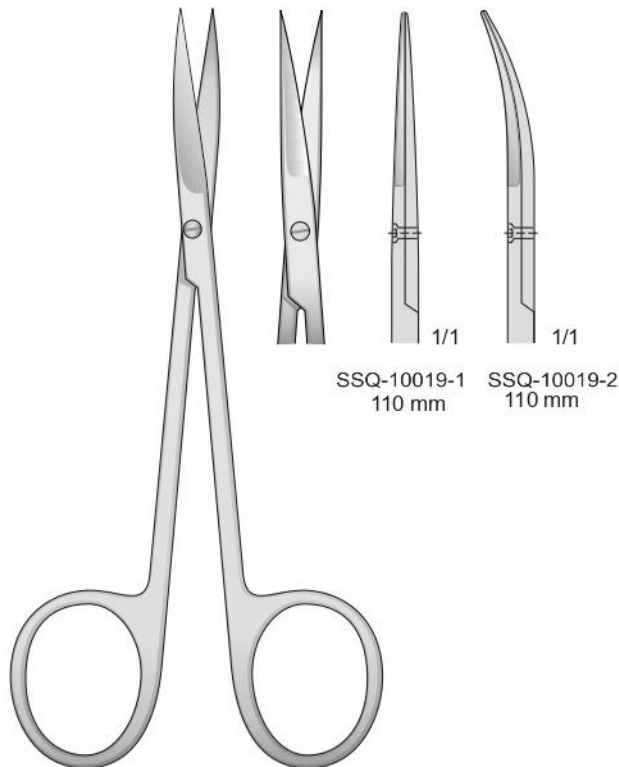

IRIS
SSQ-10019
110 mm