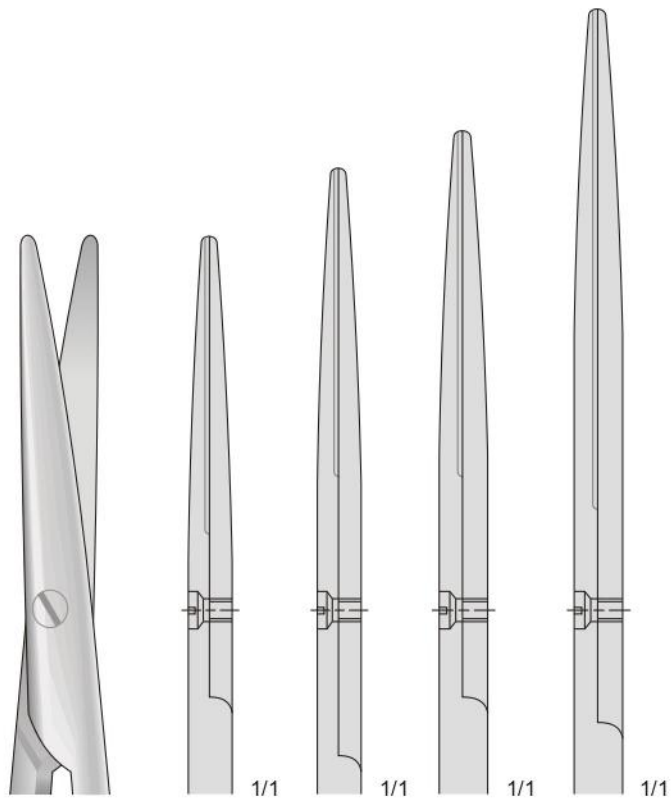

SSQ-10080-1

SSQ-10080-2

METZENBAUM-FINO  
SSQ-10081-1 - 180 mm  
SSQ-10081-2 - 200 mm  
SSQ-10081-3 - 230 mm

1/1

NELSON-METZENBAUM  
SSQ-10082

SSQ-10082-1 230 mm    SSQ-10082-2 250 mm    SSQ-10082-3 280 mm    SSQ-10082-4 305 mm