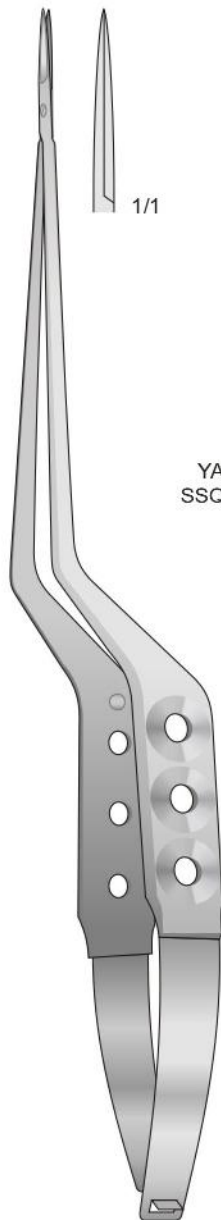

**SURGICAL SCISSORS**

VANNAS  
SSQ-10001  
85 mm

NOYES  
SSQ-10002  
120 mm

WESTCOTT  
SSQ-10003  
120 mm

NOYES  
SSQ-10004  
120 mm

SSQ-10005  
160 mm

SSQ-10006  
160 mm

Smussa - Blunt  
Stumpf - Mousse - Romas

YASARGIL  
SSQ-10007  
185 mm

JACOBSON  
SSQ-10008  
185 mm

POTTS-YASARGIL  
SSQ-10009  
185 mm

SSQ-10010  
150 mm

BROCK  
SSQ-10011  
150 mm

BROCK  
SSQ-10012  
150 mm

Dentellata  
Sawedge  
Gezahnt  
Dentelés  
Dentadas