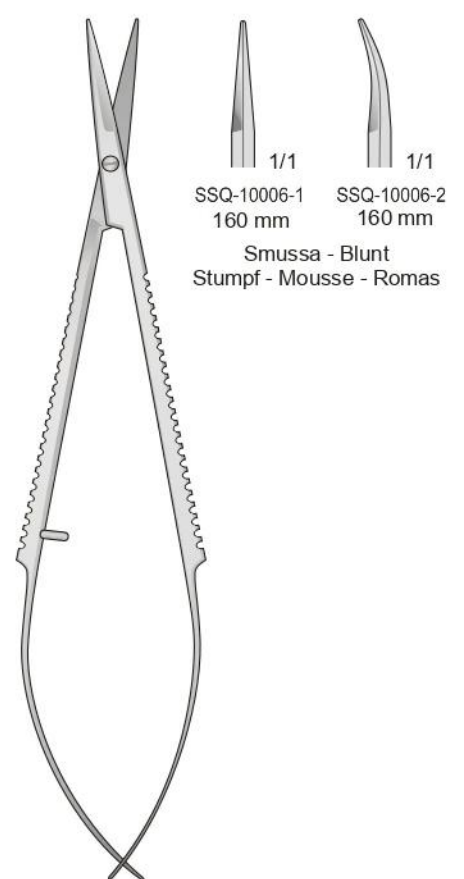

**SURGICAL SCISSORS**

VANNAS  
SSQ-10001  
85 mm

NOYES  
SSQ-10002  
120 mm

WESTCOTT  
SSQ-10003  
120 mm

NOYES  
SSQ-10004  
120 mm

SSQ-10005  
160 mm

SSQ-10006  
160 mm

Smussa - Blunt  
Stumpf - Mousse - Romas

YASARGIL  
SSQ-10007  
185 mm

JACOBSON  
SSQ-10008  
185 mm

POTTS-YASARGIL  
SSQ-10009  
185 mm

SSQ-10010  
150 mm

BROCK  
SSQ-10011  
150 mm

BROCK  
SSQ-10012  
150 mm

Dentellata  
Sawedge  
Gezahnt  
Dentelés  
Dentadas