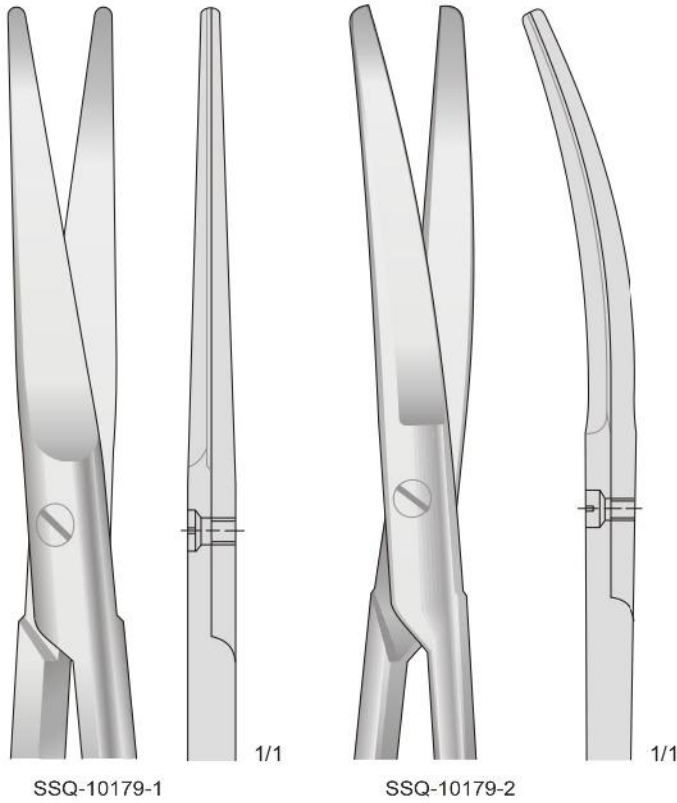

PARAMETRIUM-PARAMETRIO  
SSQ-10177  
225 mm

Forbice per isterectomia - Hysterectomy Scissors  
Hysterectomie Scheren - Ciseaux à Hysterérectomie  
Tijera para Histerectomia

SSQ-10178  
250 mm

Con punta al carburo di tungsteno  
Tungsten-carbide scissors  
Mit Hartmetalleinsätzen  
Avec plaquettes en carbure de tungstène  
Tijeras de tungsteno