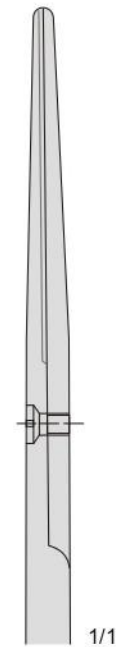

Acuta - Sharp  
Spitz - Aigu - Agudo

METZENBAUM  
SSQ-10078  
145 mm

SSQ-10078-1

SSQ-10078-2

METZENBAUM  
SSQ-10079  
160 mm

SSQ-10079-1

SSQ-10079-2

METZENBAUM  
SSQ-10080  
200 mm

SSQ-10092-2  
150 mm

SSQ-10092

MAYO-STILLE  
SSQ-10093

SSQ-10093-1  
140 mm

SSQ-10093-2  
170 mm

SSQ-10093-3  
140 mm

SSQ-10093-4  
170 mm

Forbici per dissezione a taglio bilaterale - Bilateral Dissecting Scissors  
Präparierenscheren - Ciseaux à dissection - Tijeras para preparaciones

GORNEY  
SSQ-10094

SSQ-10095  
185 mm

SSQ-10096  
185 mm

SSQ-10097  
190 mm

STRULLY  
SSQ-10098  
220 mm

STRULLY  
SSQ-10099  
220 mm

SATINSKY  
SSQ-10100  
245 mm

Dentellata - Serrated - Gezahnt - Dentelé - Dentadas