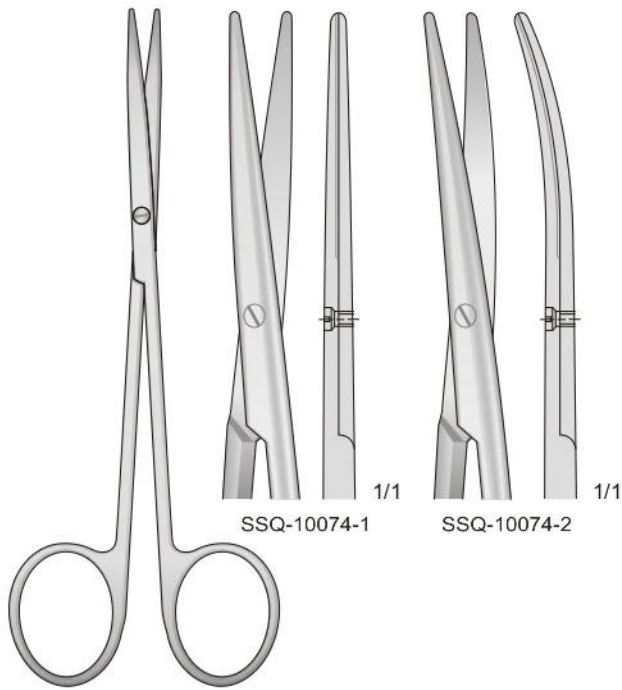

**BABY - METZENBAUM**  
SSQ-10069  
115 mm

**LITTLER**  
SSQ-10070  
120 mm

**FOMON**  
SSQ-10071  
110 mm

**SSQ-10072**  
140 mm

**METZENBAUM**  
SSQ-10073  
150 mm

Forbici per dissezione - Dissecting Scissors  
Präparierscheren - Ciseaux à dissection - Tijeras para preparaciones