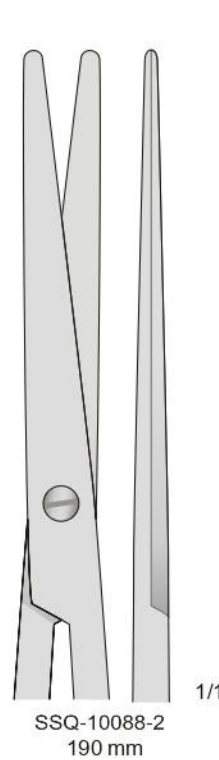

MAYO  
SSQ-10086

MAYO-NOBLE  
SSQ-10087

Forbici per dissezione - Dissecting scissors - Präparierscheren - Ciseaux à dissection - Tijeras para preparaciones

MAYO  
SSQ-10088

SSQ-10088-1  
160 mm

SSQ-10088-2  
190 mm