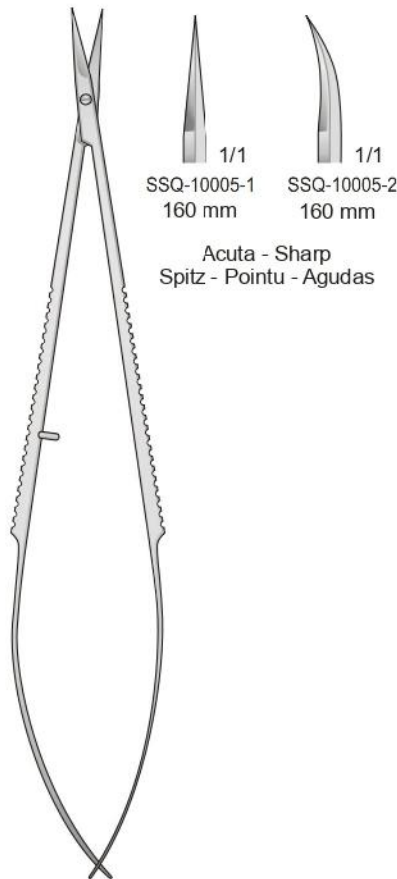

**SURGICAL SCISSORS**

VANNAS  
SSQ-10001  
85 mm

NOYES  
SSQ-10002  
120 mm

WESTCOTT  
SSQ-10003  
120 mm

NOYES  
SSQ-10004  
120 mm

SSQ-10005  
160 mm

SSQ-10006  
160 mm

Smussa - Blunt  
Stumpf - Mousse - Romas

YASARGIL  
SSQ-10007  
185 mm

JACOBSON  
SSQ-10008  
185 mm

POTTS-YASARGIL  
SSQ-10009  
185 mm

SSQ-10010  
150 mm

BROCK  
SSQ-10011  
150 mm

BROCK  
SSQ-10012  
150 mm

Dentellata  
Sawedge  
Gezahnt  
Dentelés  
Dentadas