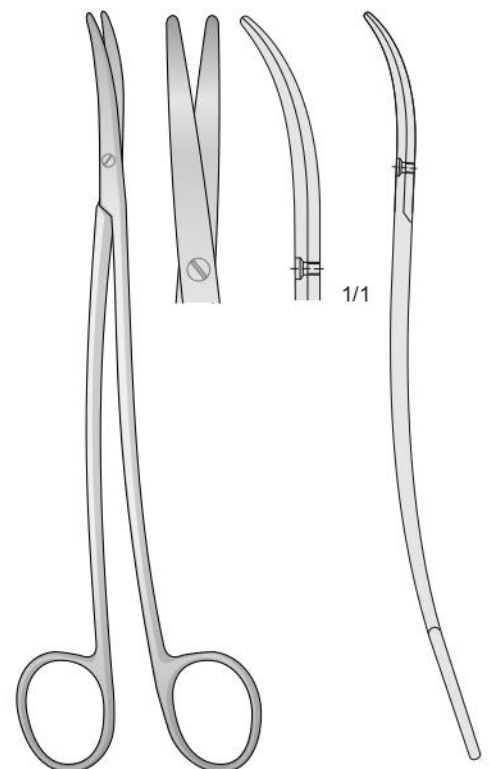

METZENBAUM-FINO
SSQ-10081-1 - 180 mm
SSQ-10081-2 - 200 mm
SSQ-10081-3 - 230 mm

1/1