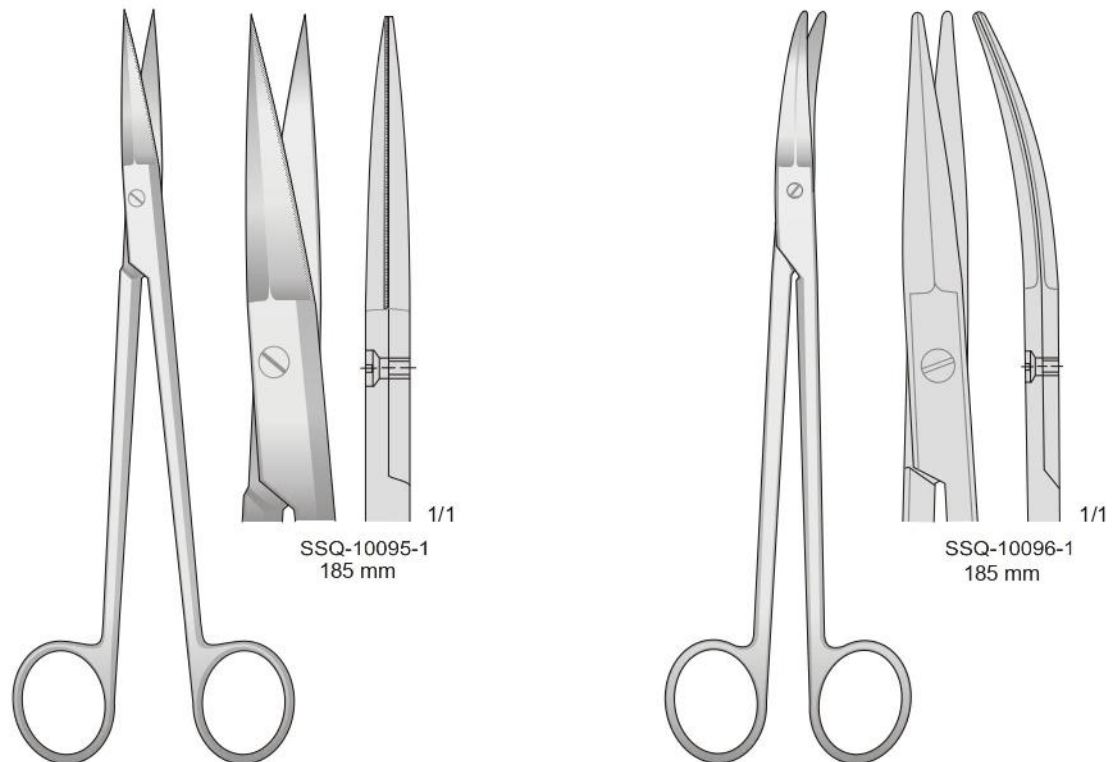

SSQ-10095
185 mm

SSQ-10096
185 mm