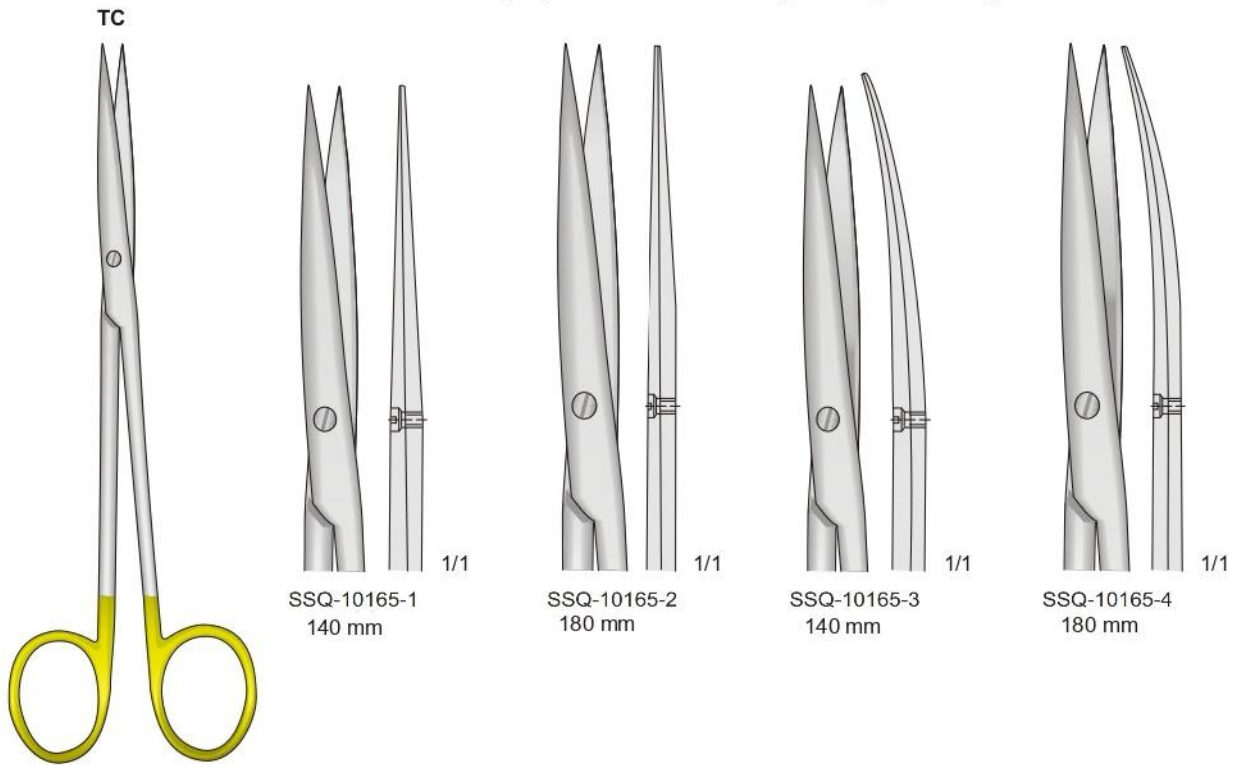

Con punta al carburo di tungsteno - Tungsten-carbide scissors
Mit Hartmetalleinsätzen - Avec plaquettes en carbure de tungstène - Tijeras de tungsteno

METZENBAUM-FINO
SSQ-10165