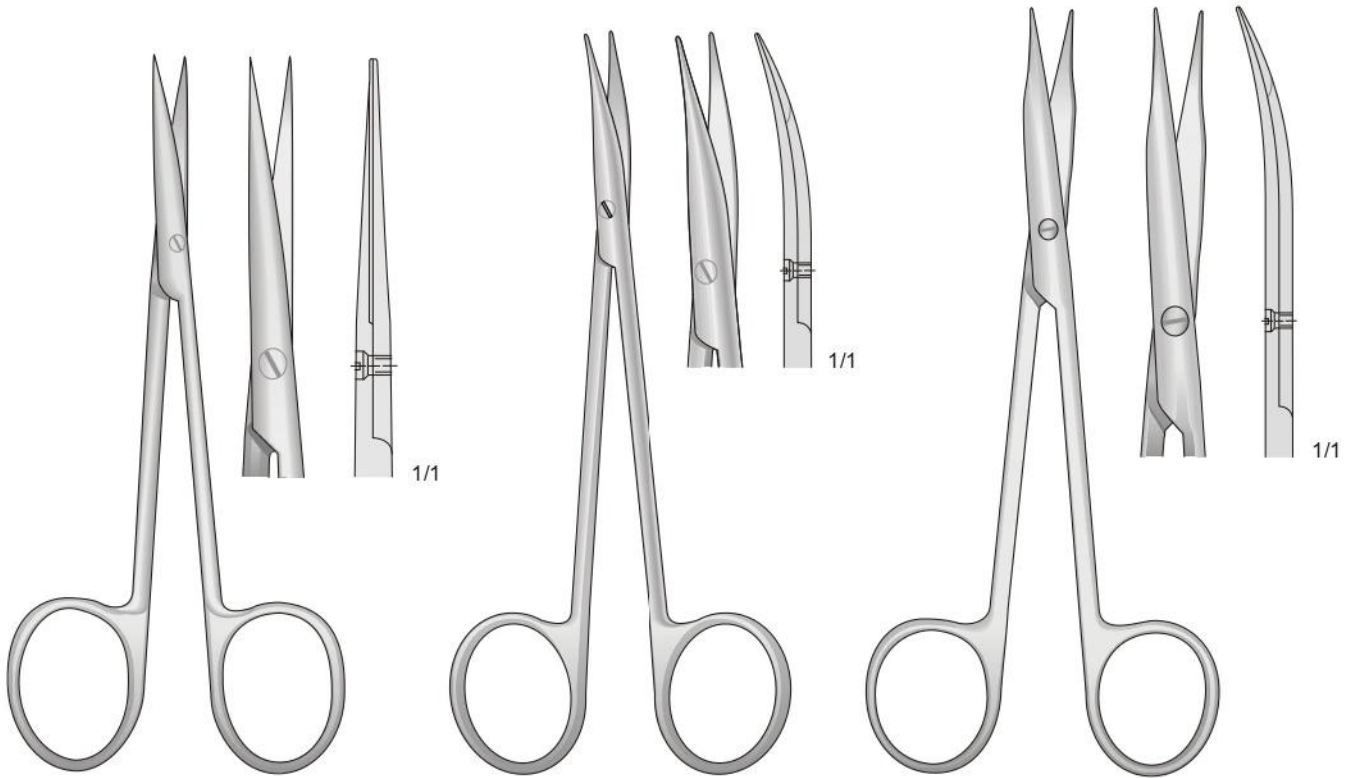

YASARGIL  
SSQ-10014  
225 mm

YASARGIL  
SSQ-10014-1

YASARGIL  
SSQ-10014-2

YASARGIL  
SSQ-10015  
245 mm

VANNAS  
SSQ-10016  
225 mm

Acute  
Pointed  
Spitz  
Pointus  
Agudas

MICRO-IRIS  
SSQ-10017  
85 mm

SSQ-10018  
105 mm

IRIS  
SSQ-10019  
110 mm

SSQ-10020  
100 mm

**KILNER**  
SSQ-10032  
115 mm

**JAMESON-WERBER**  
SSQ-10033  
130 mm

**JAMESON**  
SSQ-10034  
145 mm

Smussa - Blunt  
Stumpf - Émoussé - Romo

Acuta - Sharp  
Spitz - Aigu - Agudo

**SSQ-10035**  
115 mm

**SSQ-10036**  
115 mm

SSQ-10037  
120 mm

SSQ-10038  
110 mm

SSQ-10039  
100 mm

SSQ-10040  
115 mm

LOCKLIN MOD.  
SSQ-10041  
110 mm