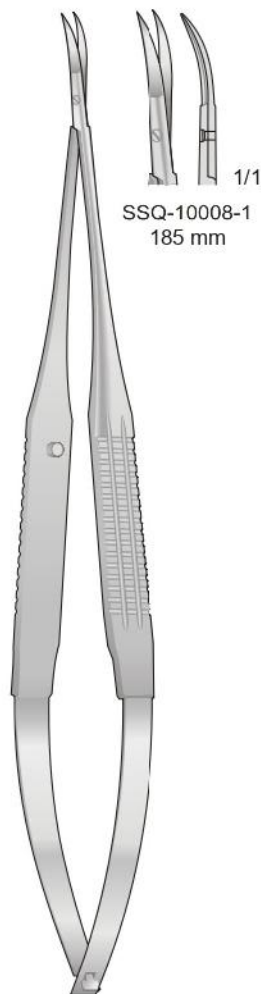

**SURGICAL SCISSORS**

VANNAS  
SSQ-10001  
85 mm

NOYES  
SSQ-10002  
120 mm

WESTCOTT  
SSQ-10003  
120 mm

NOYES  
SSQ-10004  
120 mm

SSQ-10005  
160 mm

SSQ-10006  
160 mm

Smussa - Blunt  
Stumpf - Mousse - Romas

YASARGIL  
SSQ-10007  
185 mm

JACOBSON  
SSQ-10008  
185 mm

POTTS-YASARGIL  
SSQ-10009  
185 mm

SSQ-10010  
150 mm

BROCK  
SSQ-10011  
150 mm

BROCK  
SSQ-10012  
150 mm

Dentellata  
Sawedge  
Gezahnt  
Dentelés  
Dentadas