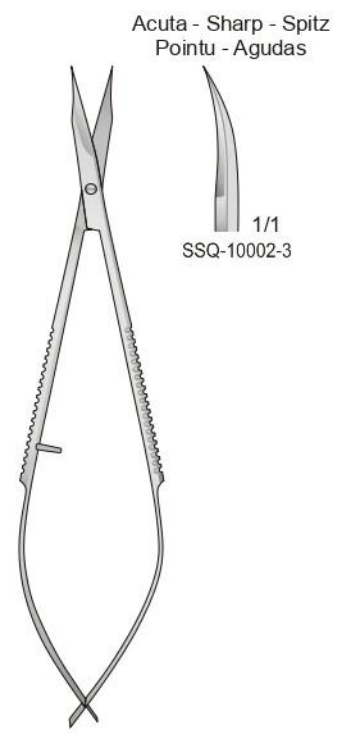

**SURGICAL SCISSORS**

VANNAS  
SSQ-10001  
85 mm

NOYES  
SSQ-10002  
120 mm

WESTCOTT  
SSQ-10003  
120 mm

NOYES  
SSQ-10004  
120 mm

SSQ-10005  
160 mm

SSQ-10006  
160 mm

Smussa - Blunt  
Stumpf - Mousse - Romas

YASARGIL  
SSQ-10007  
185 mm

JACOBSON  
SSQ-10008  
185 mm

POTTS-YASARGIL  
SSQ-10009  
185 mm

SSQ-10010  
150 mm

BROCK  
SSQ-10011  
150 mm

BROCK  
SSQ-10012  
150 mm

Dentellata  
Sawedge  
Gezahnt  
Dentelés  
Dentadas