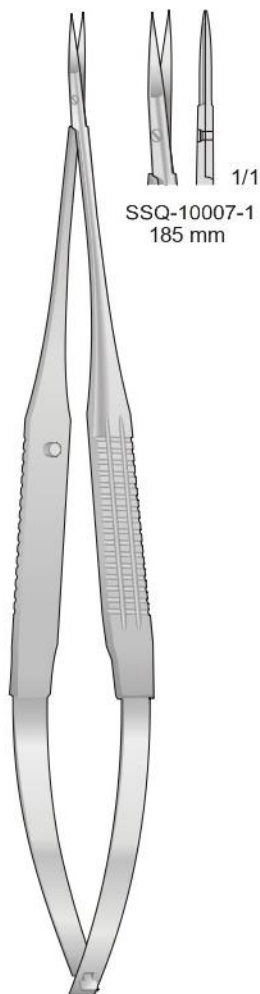

**SURGICAL SCISSORS**

VANNAS  
SSQ-10001  
85 mm

NOYES  
SSQ-10002  
120 mm

WESTCOTT  
SSQ-10003  
120 mm

NOYES  
SSQ-10004  
120 mm

SSQ-10005  
160 mm

SSQ-10006  
160 mm

Smussa - Blunt  
Stumpf - Mousse - Romas

YASARGIL  
SSQ-10007  
185 mm

JACOBSON  
SSQ-10008  
185 mm

POTTS-YASARGIL  
SSQ-10009  
185 mm

SSQ-10010  
150 mm

BROCK  
SSQ-10011  
150 mm

BROCK  
SSQ-10012  
150 mm

Dentellata  
Sawedge  
Gezahnt  
Dentelés  
Dentadas