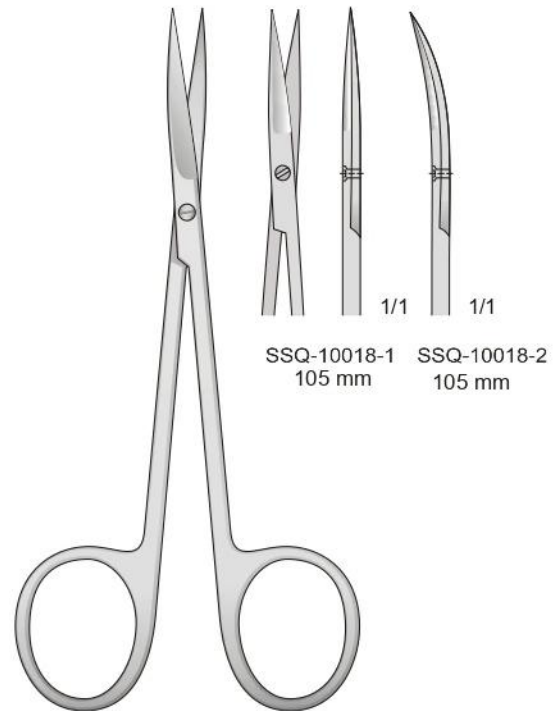

YASARGIL  
SSQ-10014  
225 mm

YASARGIL  
SSQ-10014-1

YASARGIL  
SSQ-10014-2

YASARGIL  
SSQ-10015  
245 mm

VANNAS  
SSQ-10016  
225 mm

Acute  
Pointed  
Spitz  
Pointus  
Agudas

MICRO-IRIS  
SSQ-10017  
85 mm