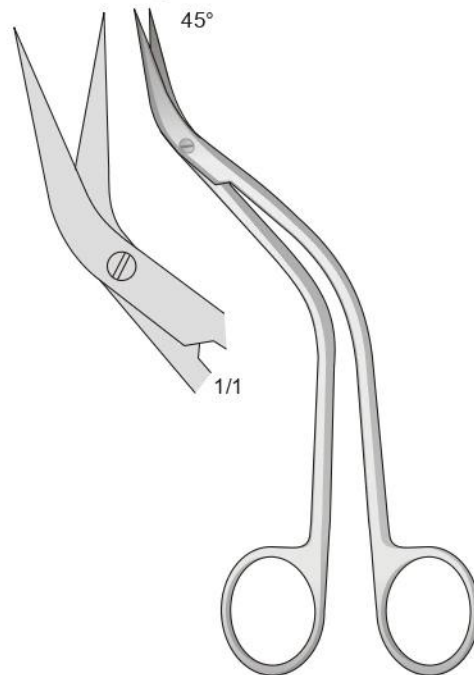

DE BAKEY (POTTS-SMITH)  
SSQ-10113  
160 mm

POTTS-SMITH  
SSQ-10114  
190 mm

Smussa - Blunt - Stumpf  
Mousse - Romas

DE BAKEY  
SSQ-10115  
155 mm

Acuta - Sharp - Spitz  
Pointu - Agudas

DE BAKEY  
SSQ-10116  
155 mm