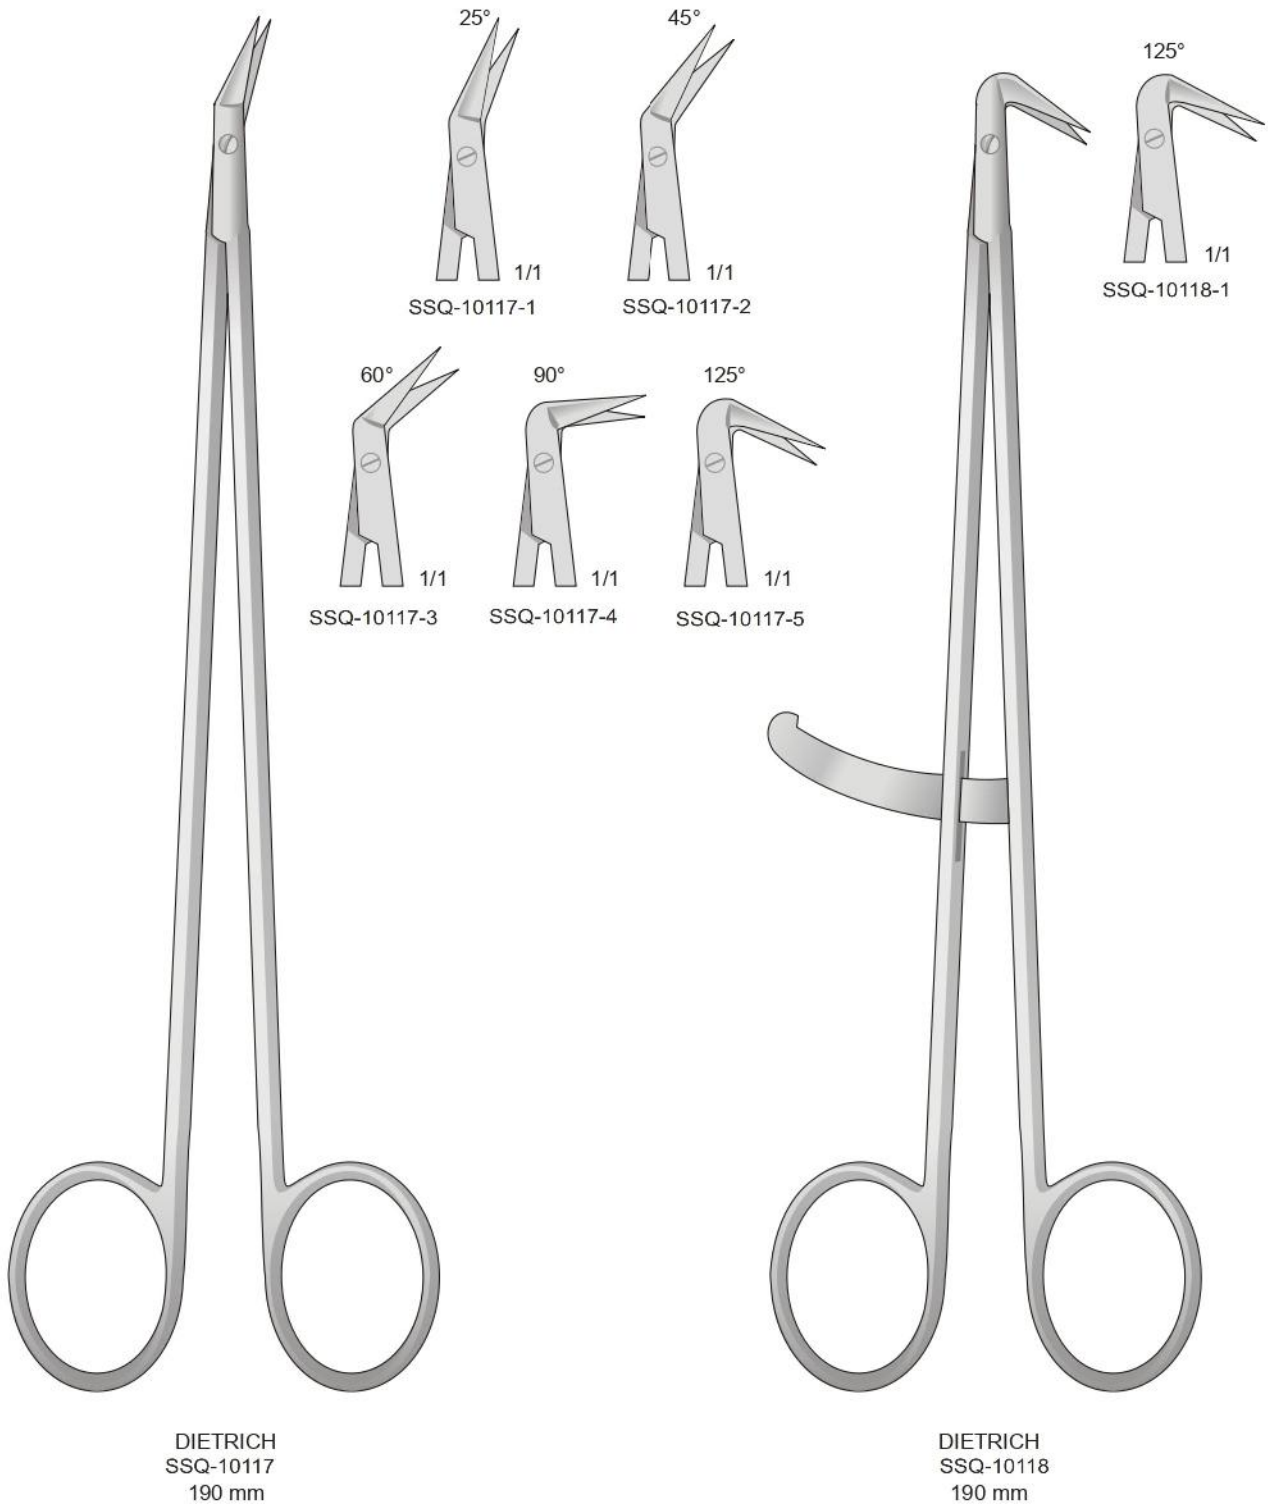

DE BAKEY (POTTS-SMITH)  
SSQ-10113  
160 mm

POTTS-SMITH  
SSQ-10114  
190 mm

Smussa - Blunt - Stumpf  
Mousse - Romas

DE BAKEY  
SSQ-10115  
155 mm

Acuta - Sharp - Spitz  
Pointu - Agudas

DE BAKEY  
SSQ-10116  
155 mm