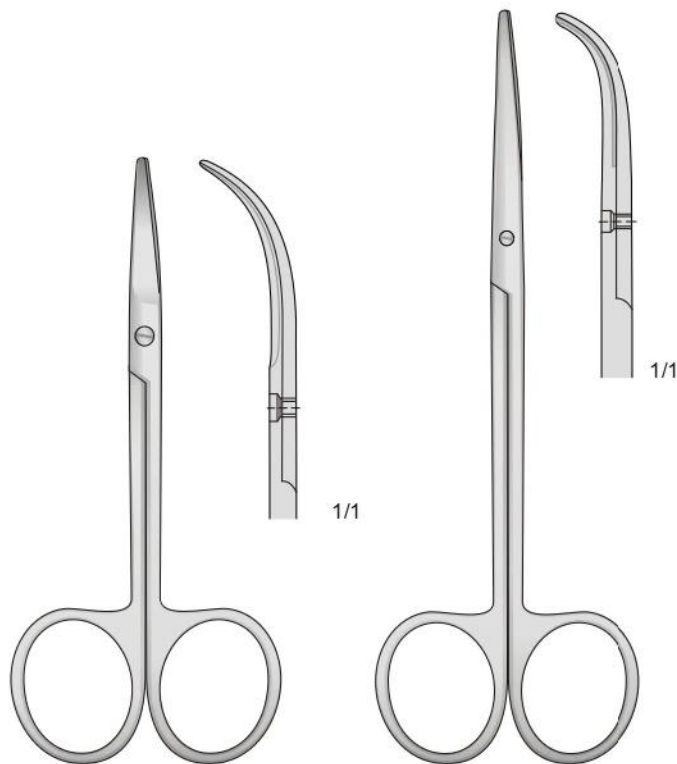

FOMON
SSQ-10071
110 mm

SSQ-10072
140 mm