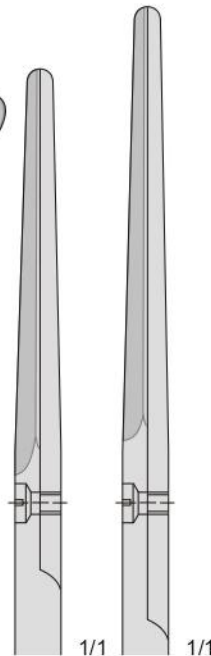

SSQ-10126-2
160 mm

SSQ-10126-1
135 mm