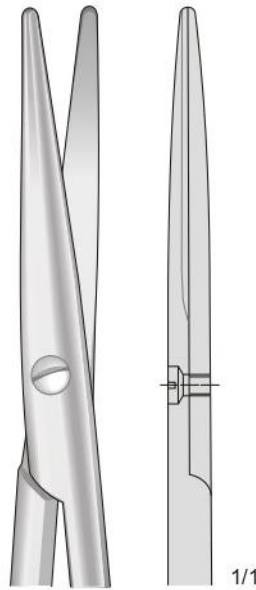

SSQ-10091-3  
160 mm

1/1

SSQ-10091-4  
210 mm

1/1

Forbici per dissezione - Dissecting Scissors - Präparierscheren - Ciseaux à dissection - Tijeras para preparaciones

STILLE  
SSQ-10092  
150 mm

SSQ-10092-1  
150 mm

SSQ-10092-2  
150 mm

SSQ-10092

MAYO-STILLE  
SSQ-10093

SSQ-10093-1  
140 mm

SSQ-10093-2  
170 mm

SSQ-10093-3  
140 mm

SSQ-10093-4  
170 mm

Forbici per dissezione a taglio bilaterale - Bilateral Dissecting Scissors  
Präparierenscheren - Ciseaux à dissection - Tijeras para preparaciones