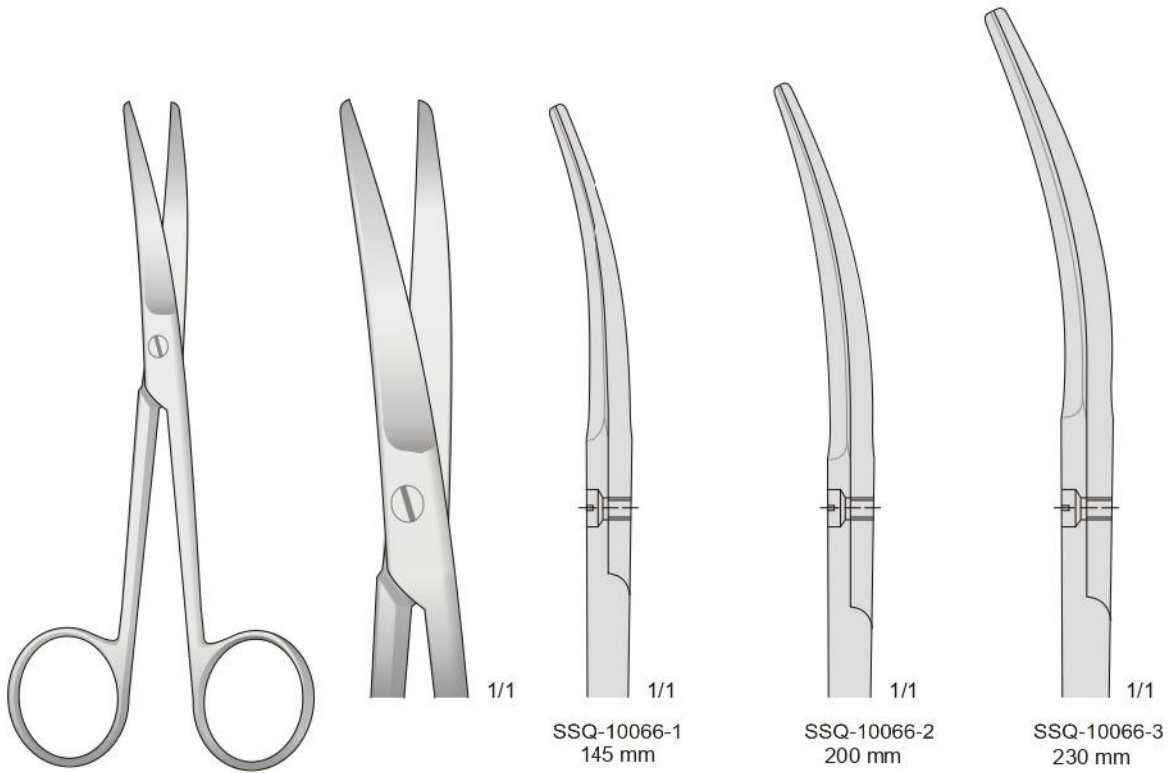

Forbici da incisione - Incision scissors  
Inzisionscheren - Ciseaux à incision  
Tijeras para incisión

SSQ-10065

SSQ-10065-1  
130 mm

SSQ-10065-2  
145 mm

SSQ-10065-3  
165 mm

SSQ-10065-4  
185 mm

WERTHEIM  
SSQ-10066

Con una lama dentellata  
With one blade serrated  
Mit eine Schneide gezahnt  
Avec lame dentèle  
Con una hoja dentada

JOSEPH  
SSQ-10067  
150 mm

SSQ-10068  
165 mm

Con occhiello per sutura - With eye for suture  
Mit faden bohrung - Avec oeil pour les sutures  
Tijeras para ligaduras