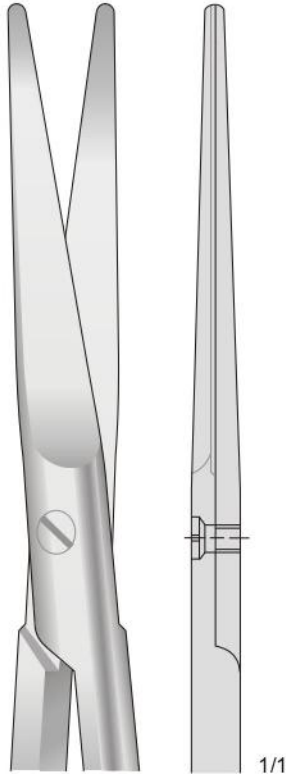

SSQ-10119-1
230 mm