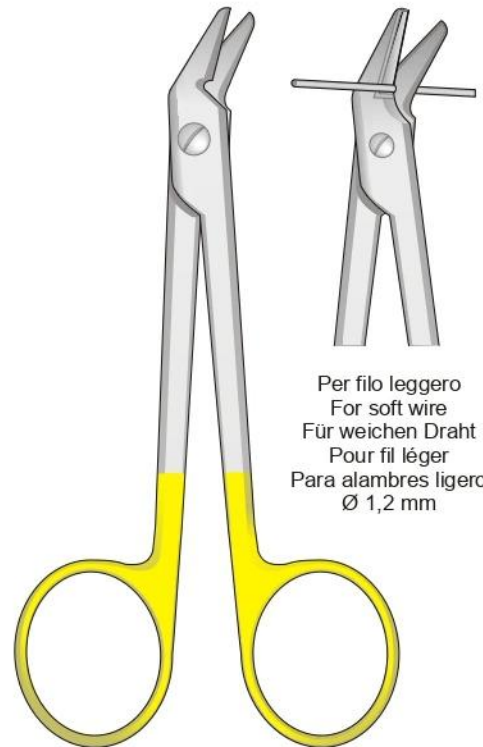

SSQ-10196  
120 mm

Con punta al carburo di tungsteno  
Tungsten-carbide scissors  
Mit Hartmetalleinsätzen  
Avec plaquettes en carbure de tungstène  
Tijeras de tungsteno

Wire Cutter  
**TC**

SMITH  
SSQ-10193  
160 mm

Wire Cutter  
**TC**

SMITH  
SSQ-10194  
160 mm

**TC**

Per filo leggero  
For soft wire  
Für weichen Draht  
Pour fil léger  
Para alambres ligero  
Ø 1,2 mm

SSQ-10195  
120 mm

Smusse - Blunt - Stumpf - Mousses - Romas