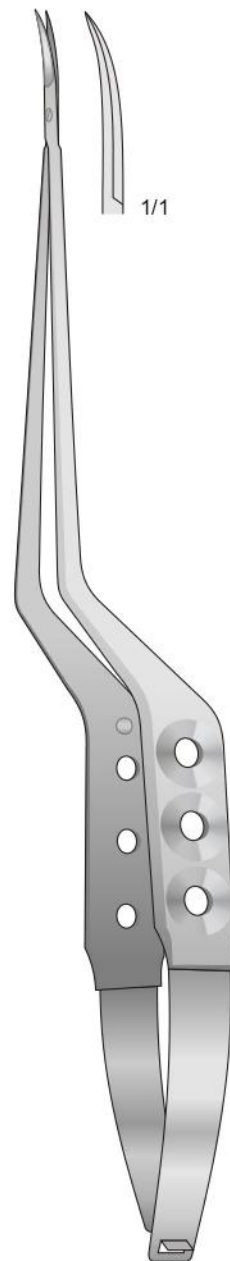

YASARGIL
SSQ-10015
245 mm