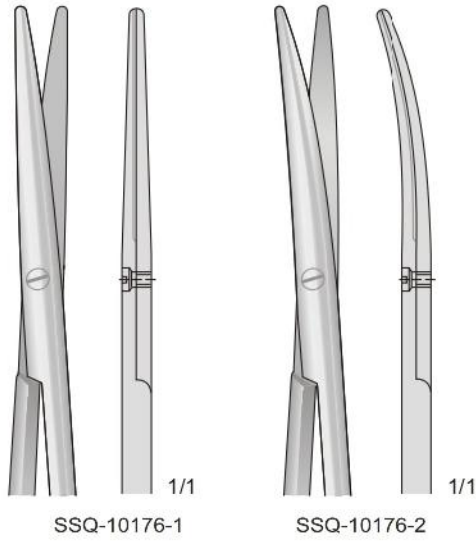

PARAMETRIUM-PARAMETRIO  
SSQ-10177  
225 mm

Forbice per isterectomia - Hysterectomy Scissors  
Hysterectomie Scheren - Ciseaux à Hysterérectomie  
Tijera para Histerectomia

SSQ-10178  
250 mm

Con punta al carburo di tungsteno  
Tungsten-carbide scissors  
Mit Hartmetalleinsätzen  
Avec plaquettes en carbure de tungstène  
Tijeras de tungsteno