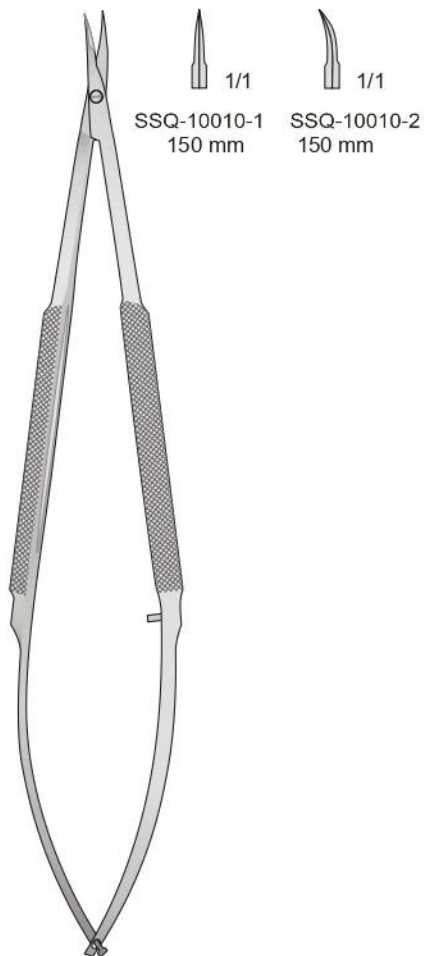

**SURGICAL SCISSORS**

VANNAS  
SSQ-10001  
85 mm

NOYES  
SSQ-10002  
120 mm

WESTCOTT  
SSQ-10003  
120 mm

NOYES  
SSQ-10004  
120 mm

SSQ-10005  
160 mm

SSQ-10006  
160 mm

Smussa - Blunt  
Stumpf - Mousse - Romas

YASARGIL  
SSQ-10007  
185 mm

JACOBSON  
SSQ-10008  
185 mm

POTTS-YASARGIL  
SSQ-10009  
185 mm

SSQ-10010  
150 mm

BROCK  
SSQ-10011  
150 mm

BROCK  
SSQ-10012  
150 mm

Dentellata  
Sawedge  
Gezahnt  
Dentelés  
Dentadas