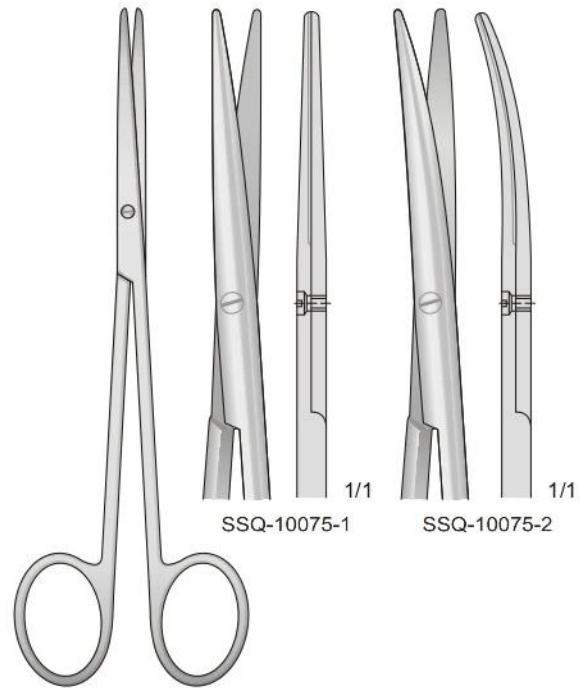

**BABY - METZENBAUM**  
SSQ-10069  
115 mm

**LITTLER**  
SSQ-10070  
120 mm

**FOMON**  
SSQ-10071  
110 mm

**SSQ-10072**  
140 mm

**METZENBAUM**  
SSQ-10073  
150 mm

Forbici per dissezione - Dissecting Scissors  
Präparierscheren - Ciseaux à dissection - Tijeras para preparaciones

METZENBAUM  
SSQ-10074  
145 mm

METZENBAUM-FINE  
SSQ-10075  
145 mm

METZENBAUM  
SSQ-10076  
185 mm

METZENBAUM-FINE  
SSQ-10077  
185 mm

Forbici per dissezione - Dissecting Scissors  
Präparierscheren - Ciseaux à dissection - Tijeras para preparaciones