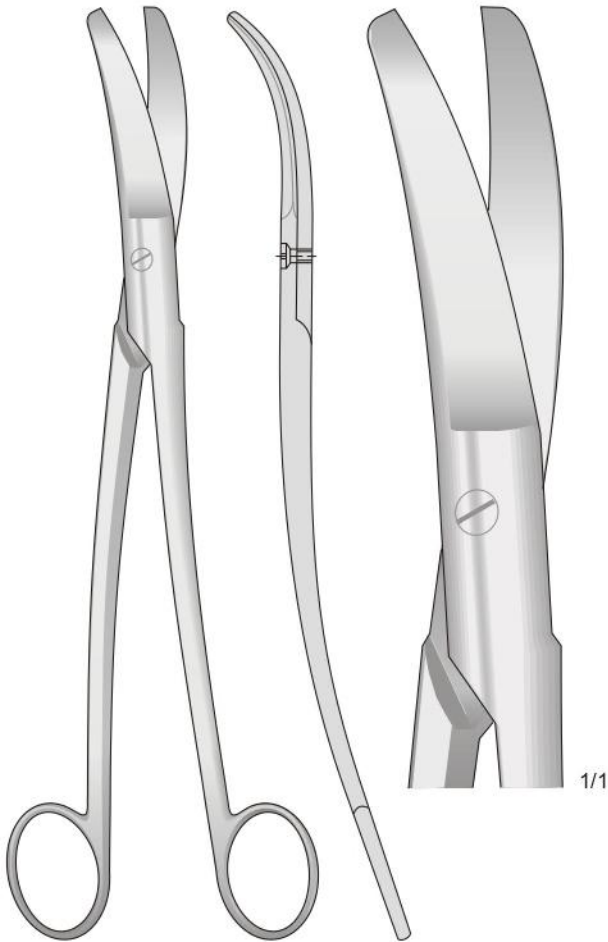

Forbici per utero
Uterine scissors
Uterusschere
Ciseaux utérins
Tijeras para útero

SIEBOLD
SSQ-10128
245 mm