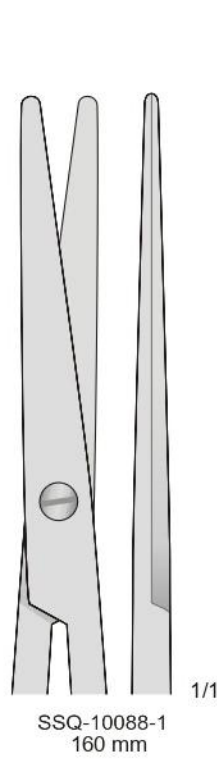

MAYO  
SSQ-10086

MAYO-NOBLE  
SSQ-10087

Forbici per dissezione - Dissecting scissors - Präparierscheren - Ciseaux à dissection - Tijeras para preparaciones

MAYO  
SSQ-10088

SSQ-10088-1  
160 mm

SSQ-10088-2  
190 mm