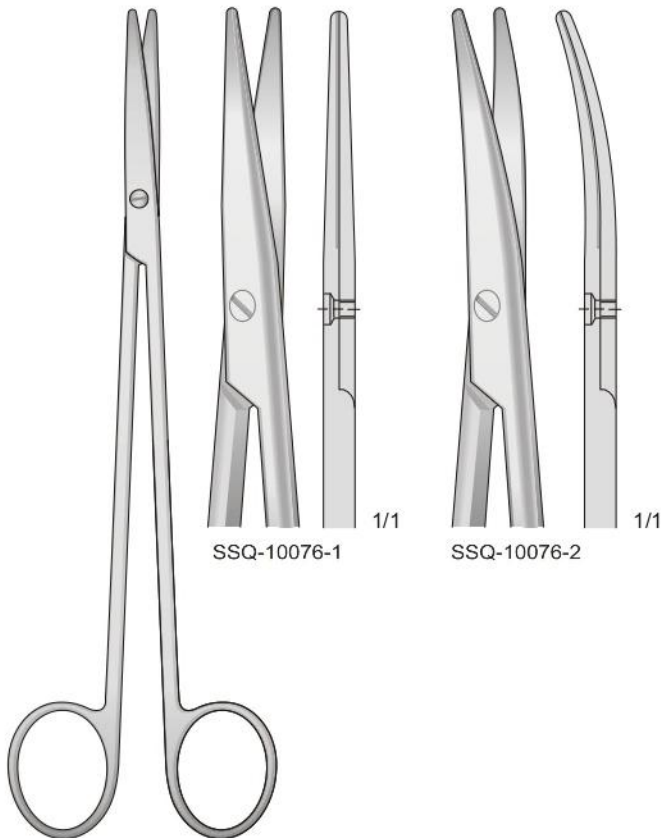

METZENBAUM
SSQ-10076
185 mm