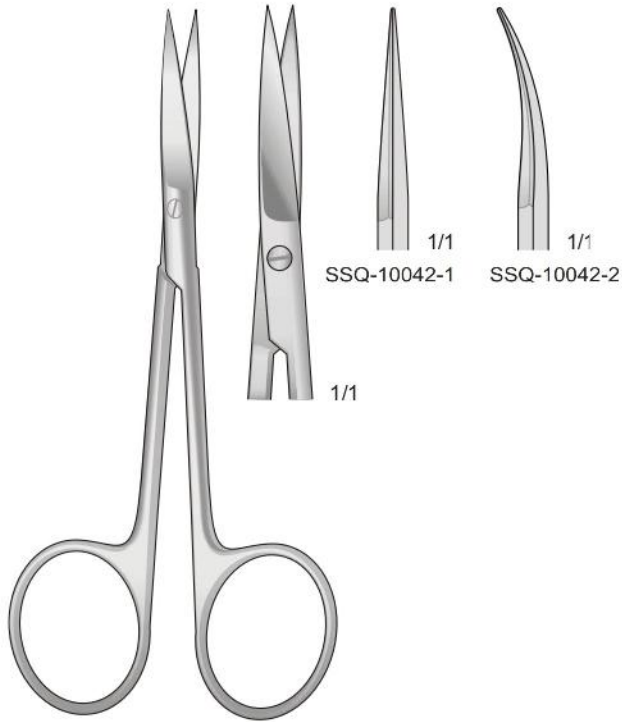

Dentellata - Sawedge - Gezahnt - Dentelé - Dentadas

SSQ-10042
110 mm