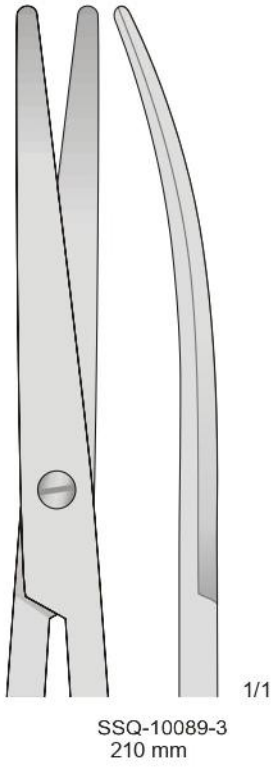

MAYO  
SSQ-10086

MAYO-NOBLE  
SSQ-10087

Forbici per dissezione - Dissecting scissors - Präparierscheren - Ciseaux à dissection - Tijeras para preparaciones

MAYO  
SSQ-10088

SSQ-10088-1  
160 mm

SSQ-10088-2  
190 mm

SSQ-10088-3  
210 mm

MAYO  
SSQ-10089

SSQ-10089-1  
160 mm

SSQ-10089-2  
190 mm

SSQ-10089-3  
210 mm

Fine - Delicate - Fein - Fins - Finas

LEXER  
SSQ-10090  
165 mm

SSQ-10090-1