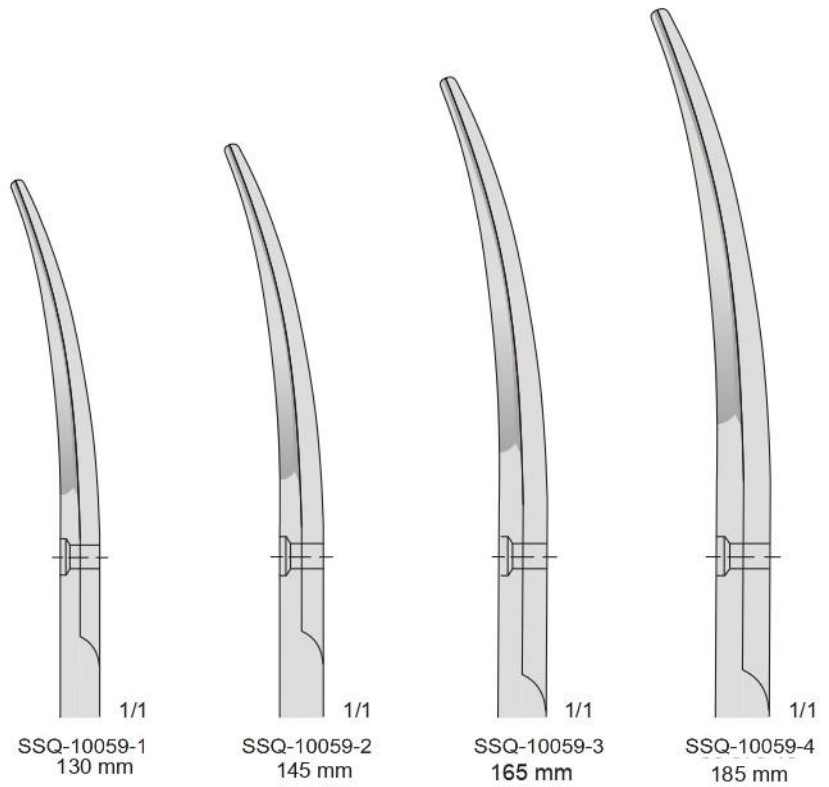

KELLY  
SSQ-10055

SSQ-10055-1  
160 mm

SSQ-10055-2  
180 mm

KELLY  
SSQ-10056

SSQ-10056-1  
160 mm

SSQ-10056-2  
180 mm

KELLY  
SSQ-10057  
160 mm

Standard

Smusse  
Blunt  
Stumpf  
Mousses  
Romas

SSQ-10058

Smusse - Blunt  
Stumpf - Mousses  
Romas

SSQ-10059

Standard

SSQ-10060

SSQ-10061

Standard

Acuta - Sharp  
Spitz - Aigu - Agudo

SSQ-10062

Acuta - Sharp  
Spitz - Aigu - Agudo

SSQ-10063

DEAVER  
SSQ-10064  
145 mm

SSQ-10064-1  
145 mm

SSQ-10064-2  
145 mm

SSQ-10064-3  
145 mm