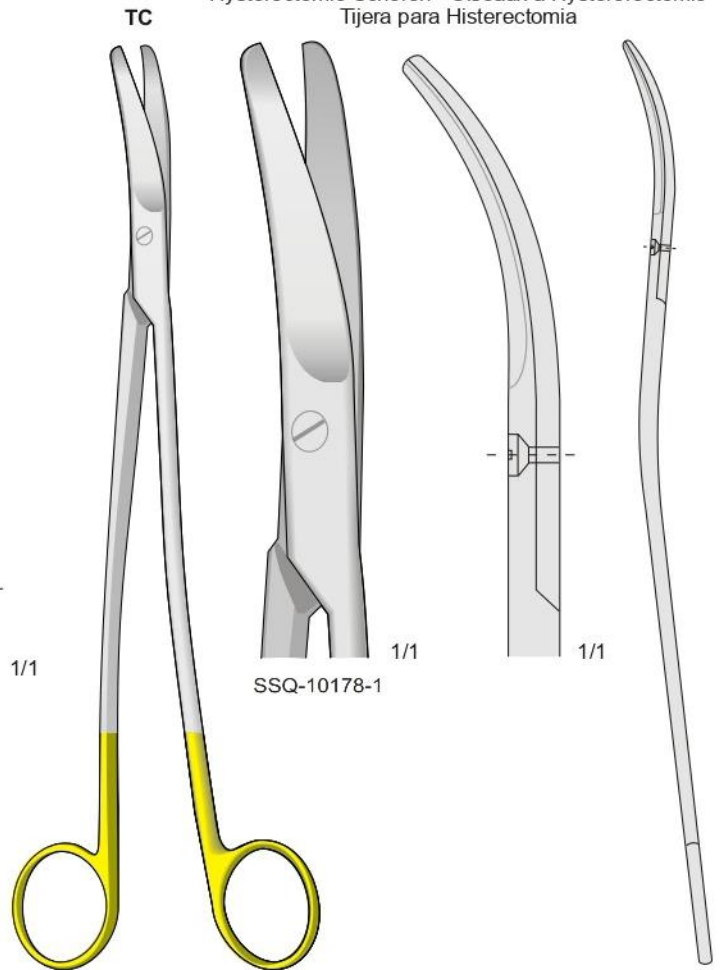

PARAMETRIUM-PARAMETRIO  
SSQ-10177  
225 mm

Forbice per isterectomia - Hysterectomy Scissors  
Hysterectomie Scheren - Ciseaux à Hysterérectomie  
Tijera para Histerectomia

SSQ-10178  
250 mm

Con punta al carburo di tungsteno  
Tungsten-carbide scissors  
Mit Hartmetalleinsätzen  
Avec plaquettes en carbure de tungstène  
Tijeras de tungsteno