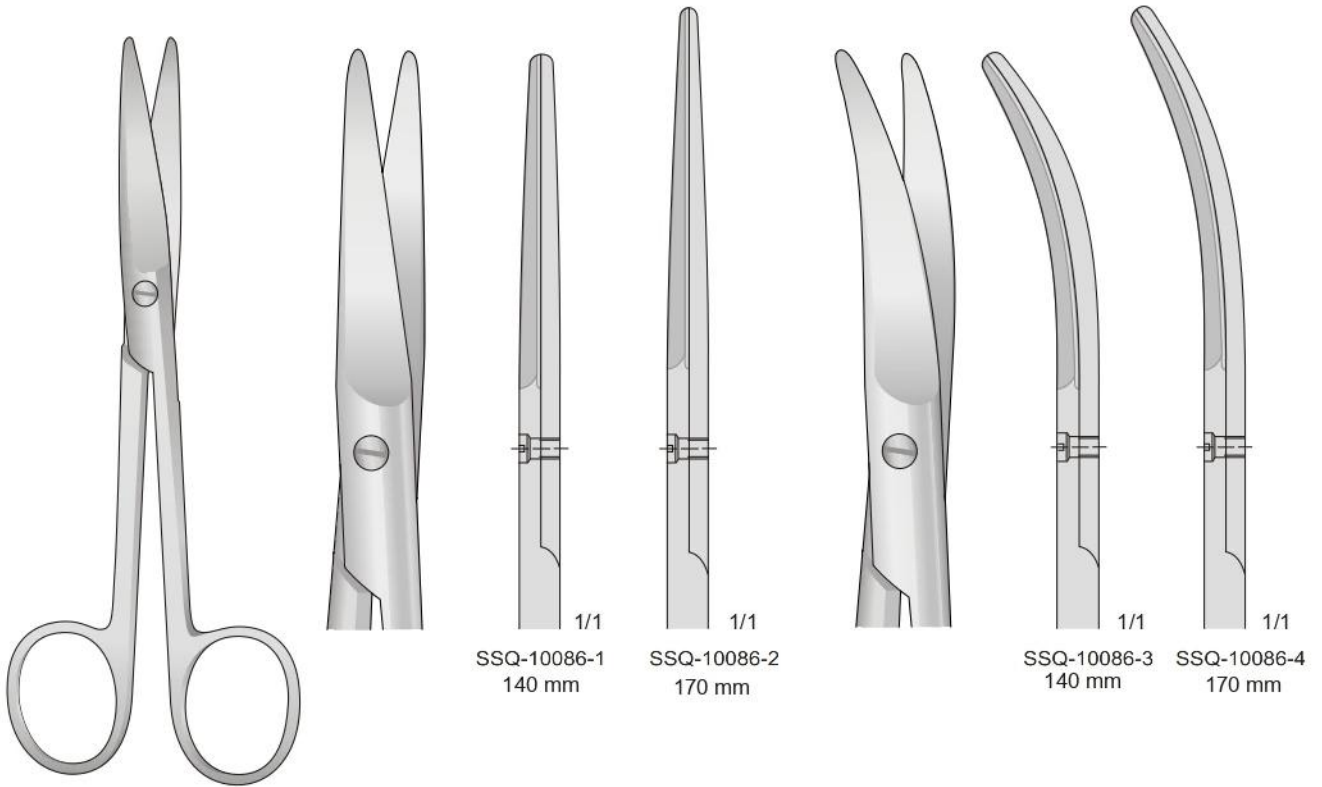

Forbici per dissezione - Dissecting scissors - Präparierscheren - Ciseaux à dissection - Tijeras para preparaciones

MAYO
SSQ-10086