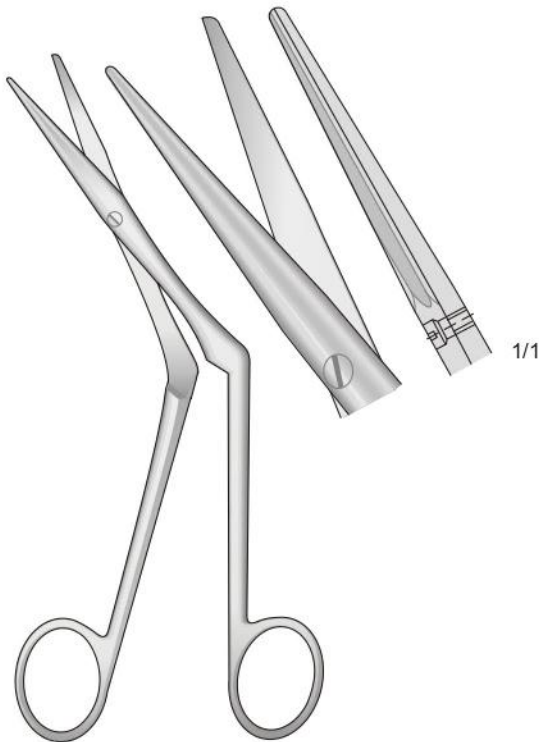

HEYMANN-KNIGHT
SSQ-10107
175 mm