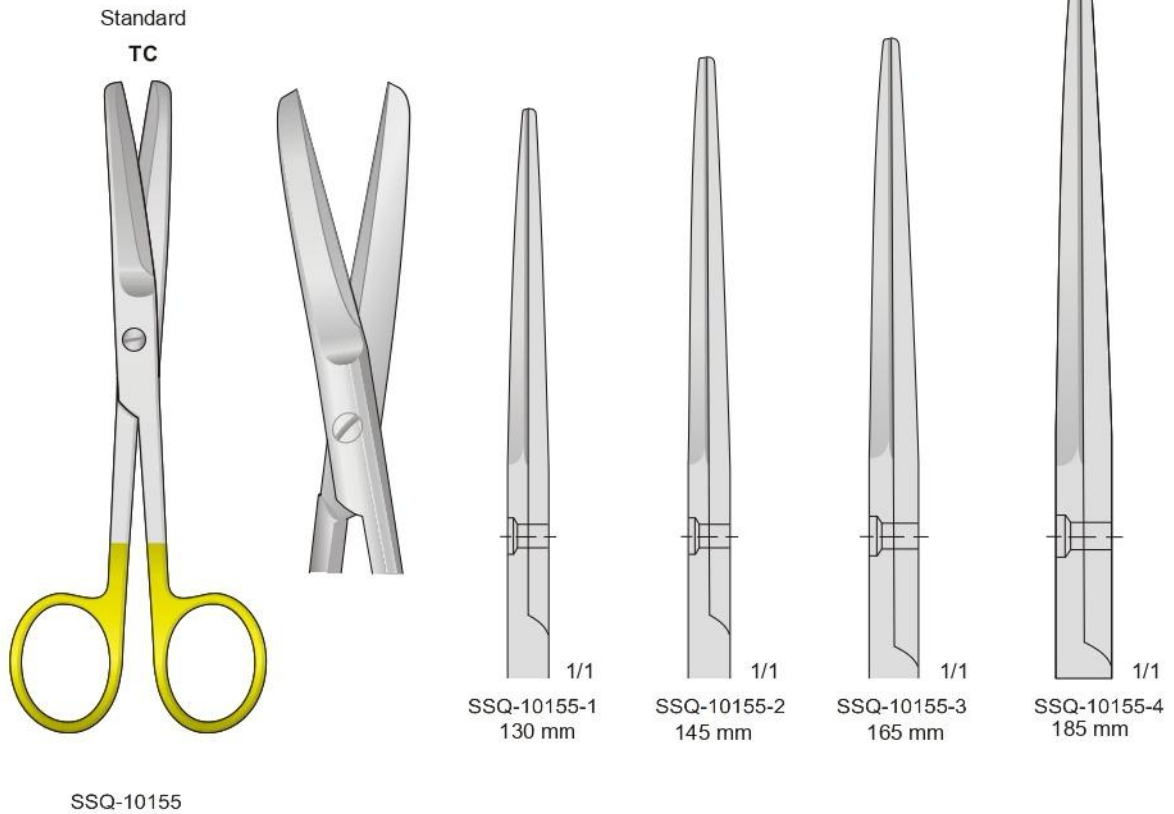

Con punta al carburo di tungsteno - Tungsten-carbide scissors
Mit Hartmetalleinsätzen - Avec plaquettes en carbure de tungstène - Tijeras de tungsteno