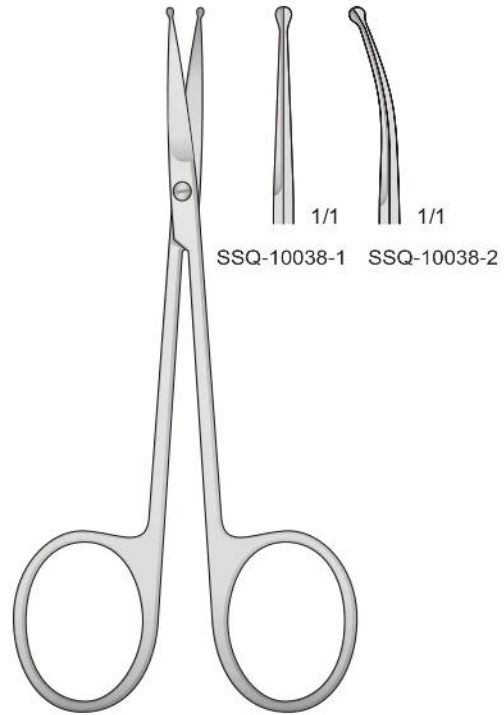

Acuta - Sharp  
Spitz - Aigu - Agudo

**SSQ-10035**  
115 mm

**SSQ-10036**  
115 mm

SSQ-10037  
120 mm

SSQ-10038  
110 mm

SSQ-10039  
100 mm

SSQ-10040  
115 mm

LOCKLIN MOD.  
SSQ-10041  
110 mm