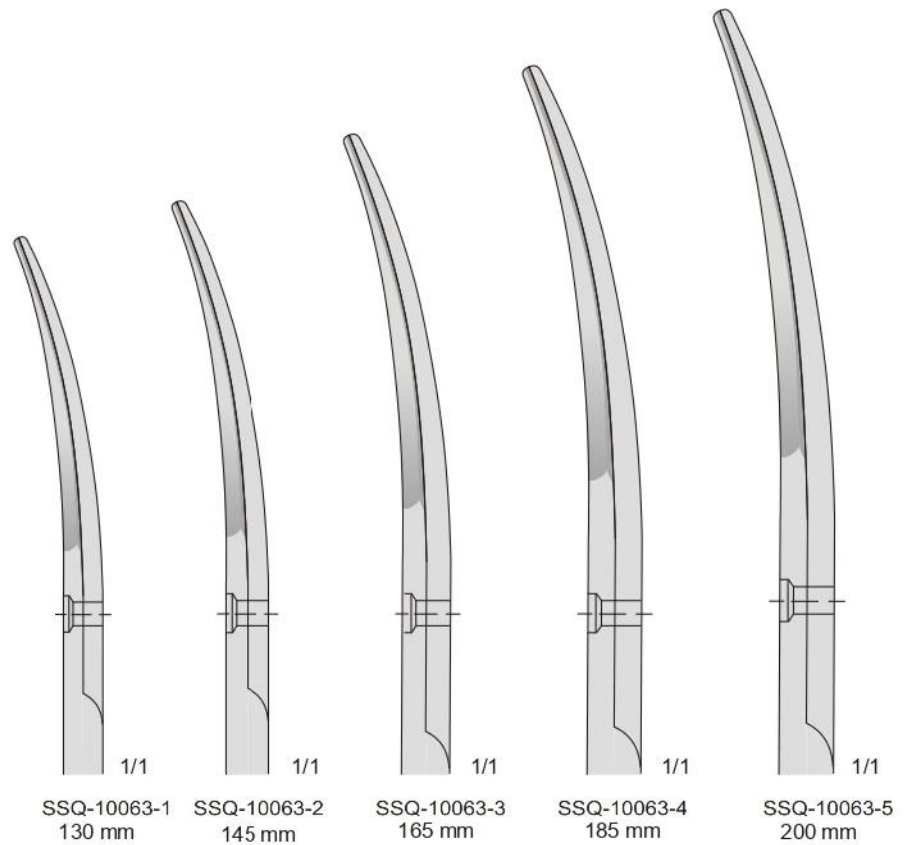

KELLY  
SSQ-10055

SSQ-10055-1  
160 mm

SSQ-10055-2  
180 mm

KELLY  
SSQ-10056

SSQ-10056-1  
160 mm

SSQ-10056-2  
180 mm

KELLY  
SSQ-10057  
160 mm

Standard

Smusse  
Blunt  
Stumpf  
Mousses  
Romas

SSQ-10058

Smusse - Blunt  
Stumpf - Mousses  
Romas

SSQ-10059

Standard

SSQ-10060

SSQ-10061

Standard

Acuta - Sharp  
Spitz - Aigu - Agudo

SSQ-10062

Acuta - Sharp  
Spitz - Aigu - Agudo

SSQ-10063

DEAVER  
SSQ-10064  
145 mm

SSQ-10064-1  
145 mm

SSQ-10064-2  
145 mm

SSQ-10064-3  
145 mm