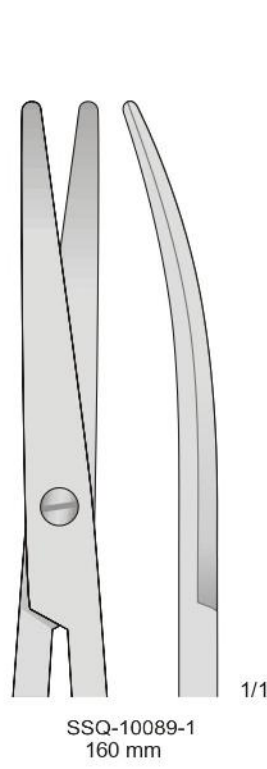

SSQ-10089-1
160 mm