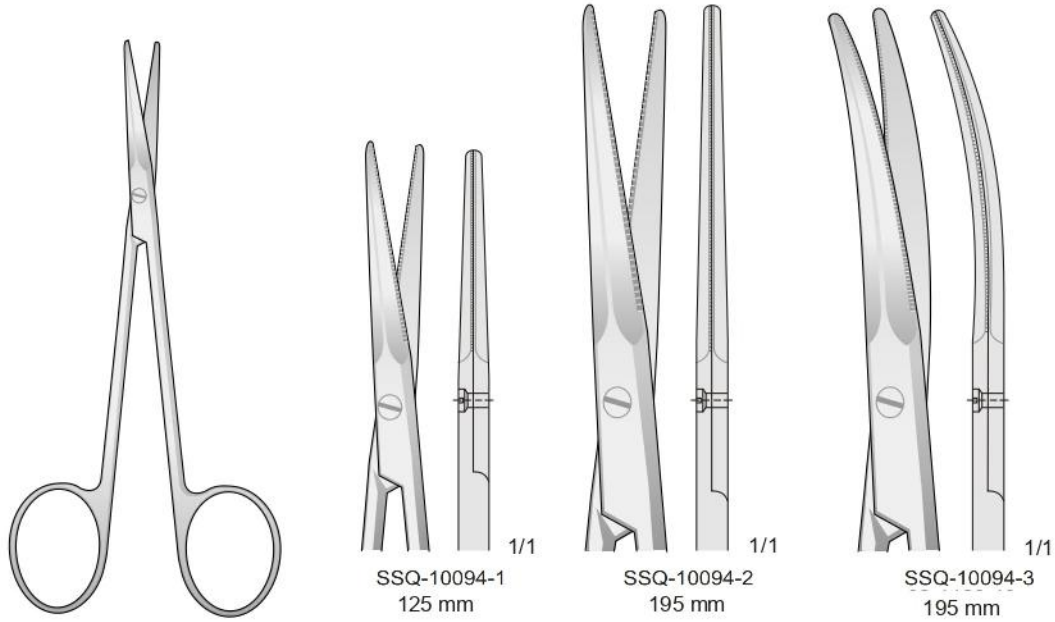

SSQ-10092-2  
150 mm

SSQ-10092

MAYO-STILLE  
SSQ-10093

SSQ-10093-1  
140 mm

SSQ-10093-2  
170 mm

SSQ-10093-3  
140 mm

SSQ-10093-4  
170 mm

Forbici per dissezione a taglio bilaterale - Bilateral Dissecting Scissors  
Präparierenscheren - Ciseaux à dissection - Tijeras para preparaciones

GORNEY  
SSQ-10094

SSQ-10095  
185 mm

SSQ-10096  
185 mm

SSQ-10097  
190 mm

STRULLY  
SSQ-10098  
220 mm

STRULLY  
SSQ-10099  
220 mm

SATINSKY  
SSQ-10100  
245 mm

Dentellata - Serrated - Gezahnt - Dentelé - Dentadas