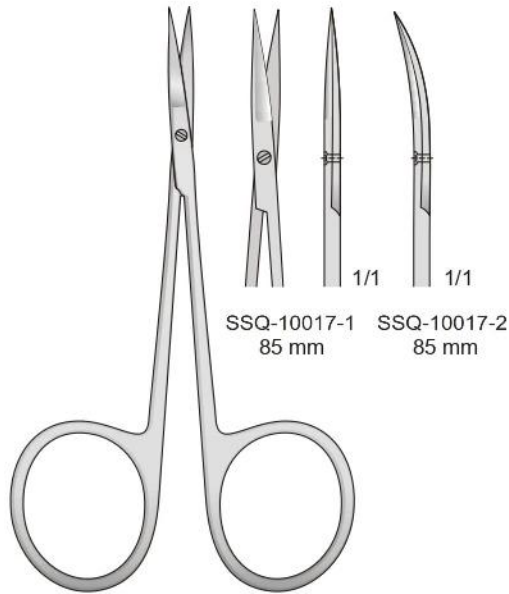

YASARGIL  
SSQ-10014  
225 mm

YASARGIL  
SSQ-10014-1

YASARGIL  
SSQ-10014-2

YASARGIL  
SSQ-10015  
245 mm

VANNAS  
SSQ-10016  
225 mm

Acute  
Pointed  
Spitz  
Pointus  
Agudas

MICRO-IRIS  
SSQ-10017  
85 mm