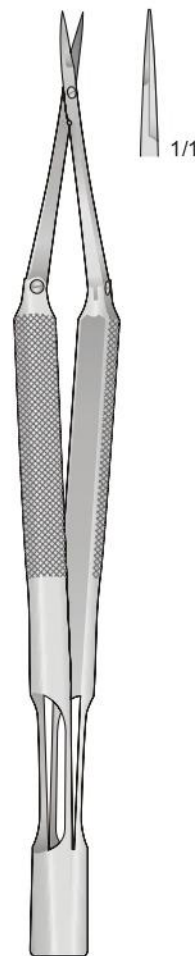

**SURGICAL SCISSORS**

VANNAS  
SSQ-10001  
85 mm

NOYES  
SSQ-10002  
120 mm

WESTCOTT  
SSQ-10003  
120 mm

NOYES  
SSQ-10004  
120 mm

SSQ-10005  
160 mm

SSQ-10006  
160 mm

Smussa - Blunt  
Stumpf - Mousse - Romas

YASARGIL  
SSQ-10007  
185 mm

JACOBSON  
SSQ-10008  
185 mm

POTTS-YASARGIL  
SSQ-10009  
185 mm

SSQ-10010  
150 mm

BROCK  
SSQ-10011  
150 mm

BROCK  
SSQ-10012  
150 mm

Dentellata  
Sawedge  
Gezahnt  
Dentelés  
Dentadas