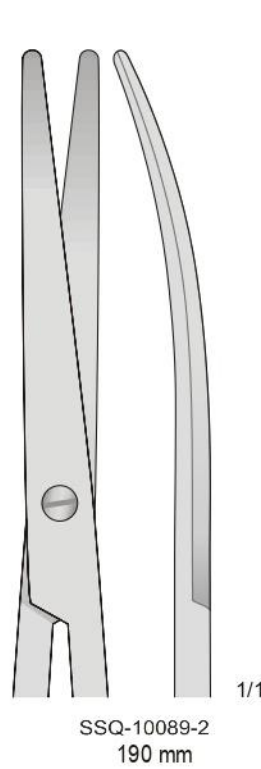

SSQ-10089-2
190 mm