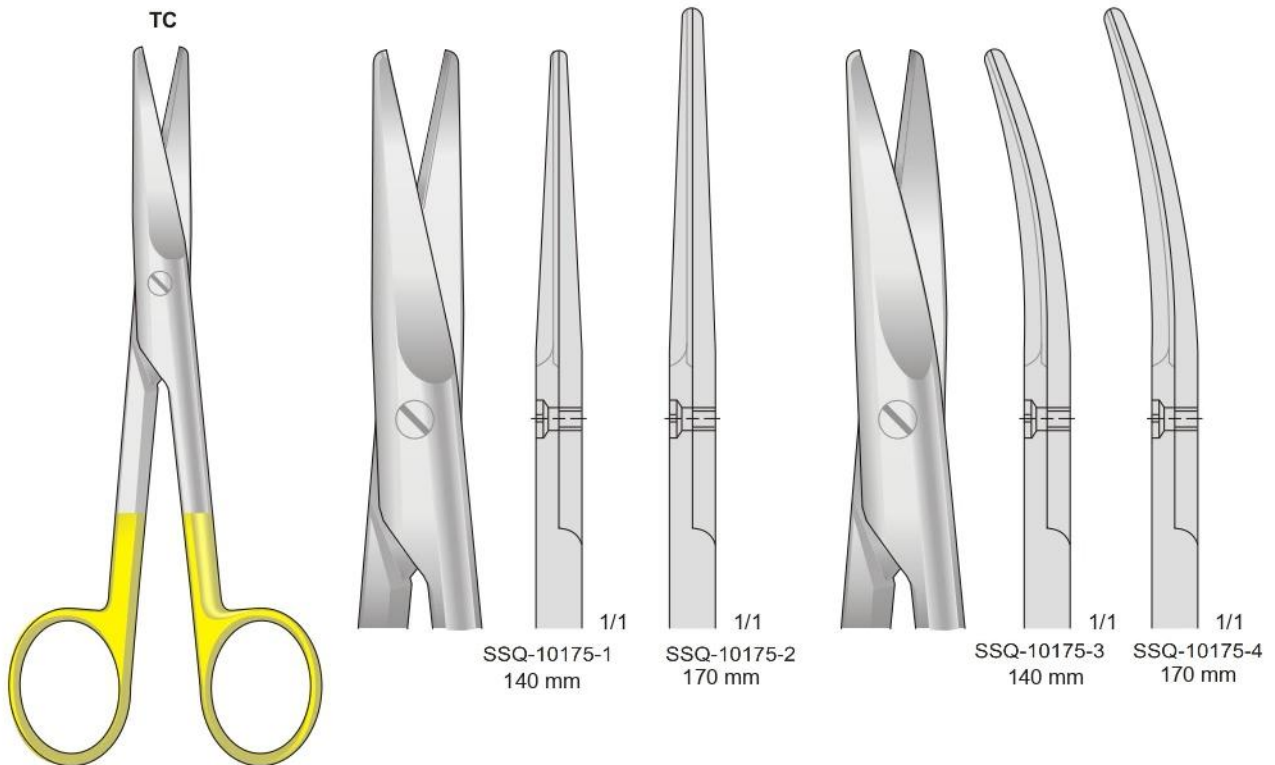

MAYO
SSQ-10175