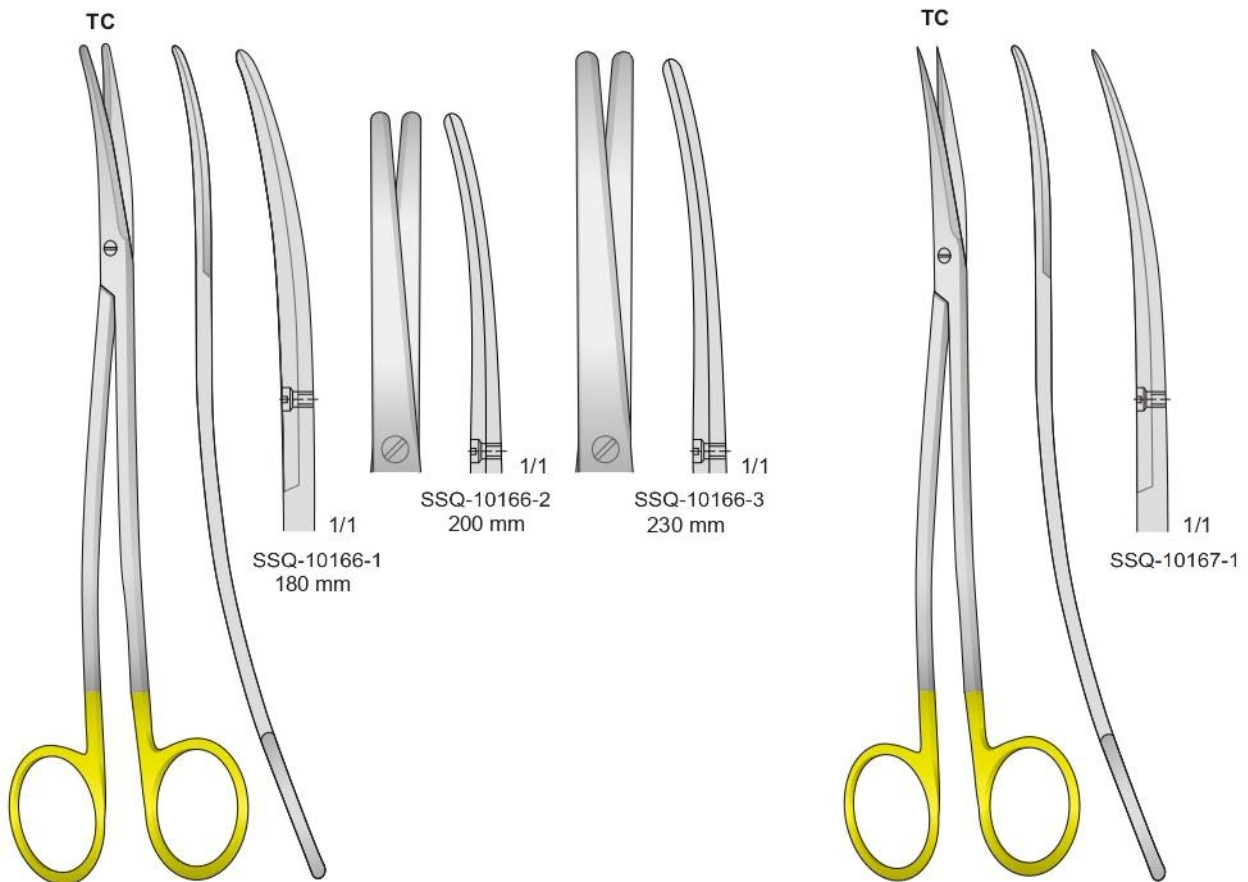

METZENBAUM-FINO
SSQ-10166

METZENBAUM-FINO
SSQ-10167
180 mm