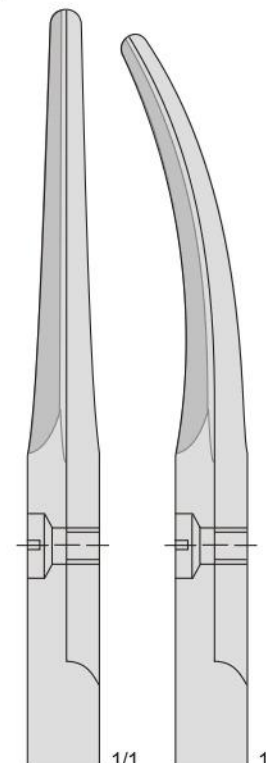

Forbici per episiotomia - Episotomy scissors  
Episotomie-Scheren - Ciseaux à épisotomie  
Tijeras para episiotomia

BRAUN-STADLER  
SSQ-10124

SSQ-10124-1  
145 mm

SSQ-10125  
200 mm

Forbici per cordone ombelicale - Umbilical cord scissors  
Nabelschnur Scheren - Ciseaux à cordon ombilical  
Tijeras umbilicales

SSQ-10126

SSQ-10126-1  
135 mm

SSQ-10126-2  
160 mm

DUBOIS  
SSQ-10127

Forbici per cefalotomia - Cephalotomy scissors  
Kephalotomie Scheren - Ciseaux à cèphalotomie  
Tijeras para cefalotomia

SSQ-10127-1  
270 mm

SSQ-10127-2  
270 mm

Forbici per utero  
Uterine scissors  
Uterusschere  
Ciseaux utérins  
Tijeras para útero

SIEBOLD  
SSQ-10128  
245 mm

WELLER  
SSQ-10129  
280 mm

Forbici per Episiotomia  
Episiotomy Scissors  
Episiotomie-Scheren  
Ciseaux à épisiotomie  
Tijeras para Episiotomia