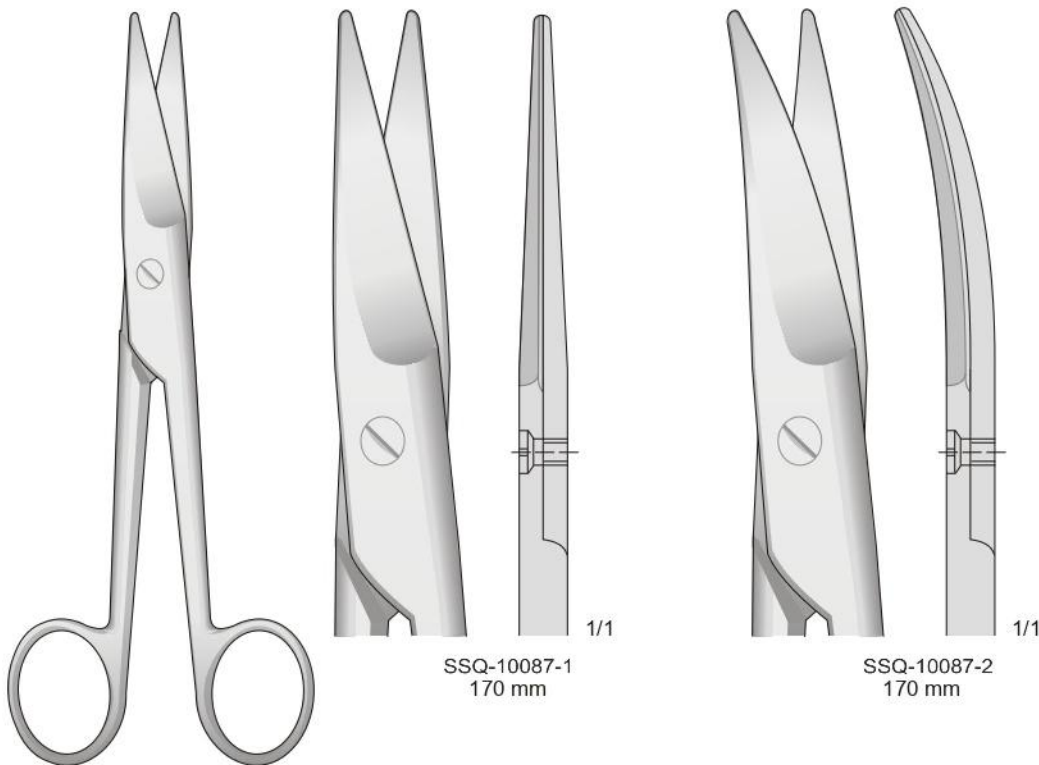

MAYO-NOBLE
SSQ-10087