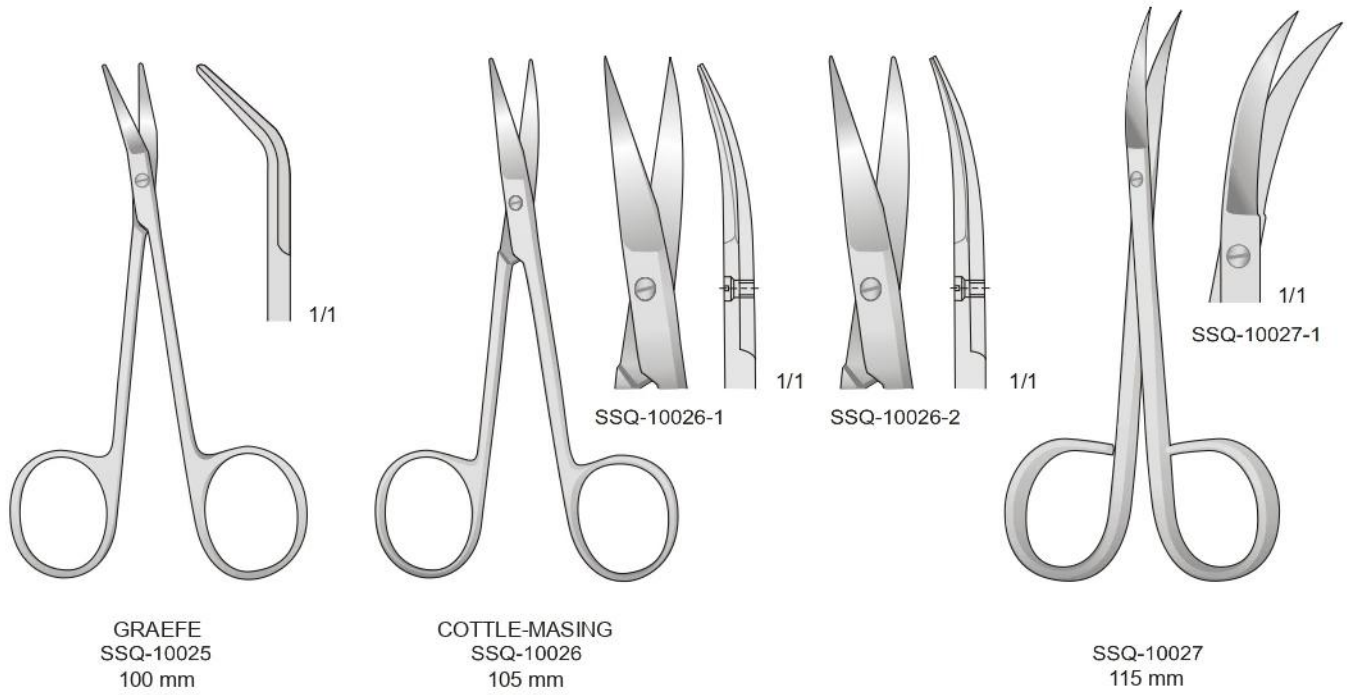

YASARGIL  
SSQ-10014  
225 mm

YASARGIL  
SSQ-10014-1

YASARGIL  
SSQ-10014-2

YASARGIL  
SSQ-10015  
245 mm

VANNAS  
SSQ-10016  
225 mm

Acute  
Pointed  
Spitz  
Pointus  
Agudas

MICRO-IRIS  
SSQ-10017  
85 mm

SSQ-10018  
105 mm

IRIS  
SSQ-10019  
110 mm

SSQ-10020  
100 mm

**KILNER**  
SSQ-10032  
115 mm

**JAMESON-WERBER**  
SSQ-10033  
130 mm

**JAMESON**  
SSQ-10034  
145 mm

Smussa - Blunt  
Stumpf - Émoussé - Romo

Acuta - Sharp  
Spitz - Aigu - Agudo

**SSQ-10035**  
115 mm

**SSQ-10036**  
115 mm

SSQ-10037  
120 mm

SSQ-10038  
110 mm

SSQ-10039  
100 mm

SSQ-10040  
115 mm

LOCKLIN MOD.  
SSQ-10041  
110 mm