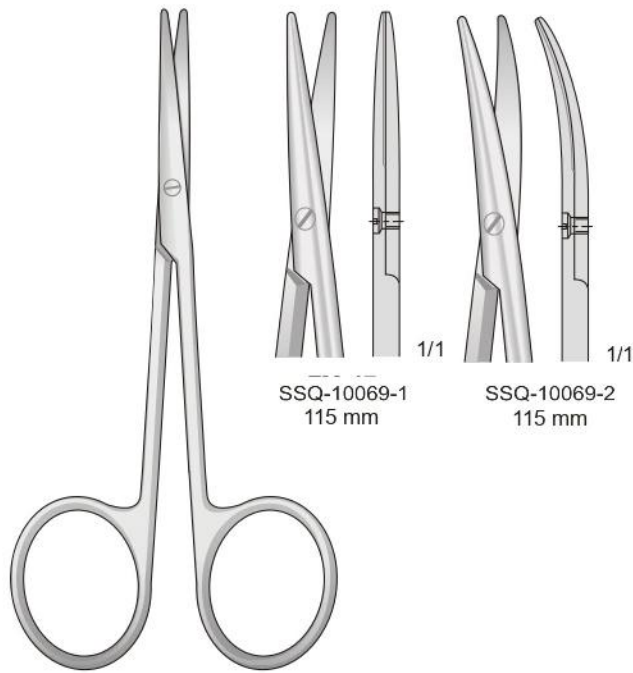

Con occhiello per sutura - With eye for suture
Mit faden bohrung - Avec oeil pour les sutures
Tijeras para ligaduras

BABY - METZENBAUM
SSQ-10069
115 mm