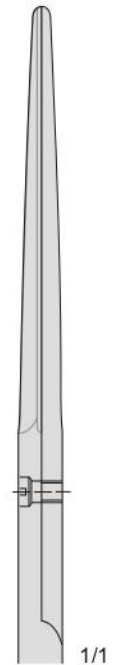

Acuta - Sharp  
Spitz - Aigu - Agudo

SSQ-10062

Acuta - Sharp  
Spitz - Aigu - Agudo

SSQ-10063

DEAVER  
SSQ-10064  
145 mm

SSQ-10064-1  
145 mm

SSQ-10064-2  
145 mm

SSQ-10064-3  
145 mm

Forbici da incisione - Incision scissors  
Inzisionscheren - Ciseaux à incision  
Tijeras para incisión

SSQ-10065

SSQ-10065-1  
130 mm

SSQ-10065-2  
145 mm

SSQ-10065-3  
165 mm

SSQ-10065-4  
185 mm

WERTHEIM  
SSQ-10066