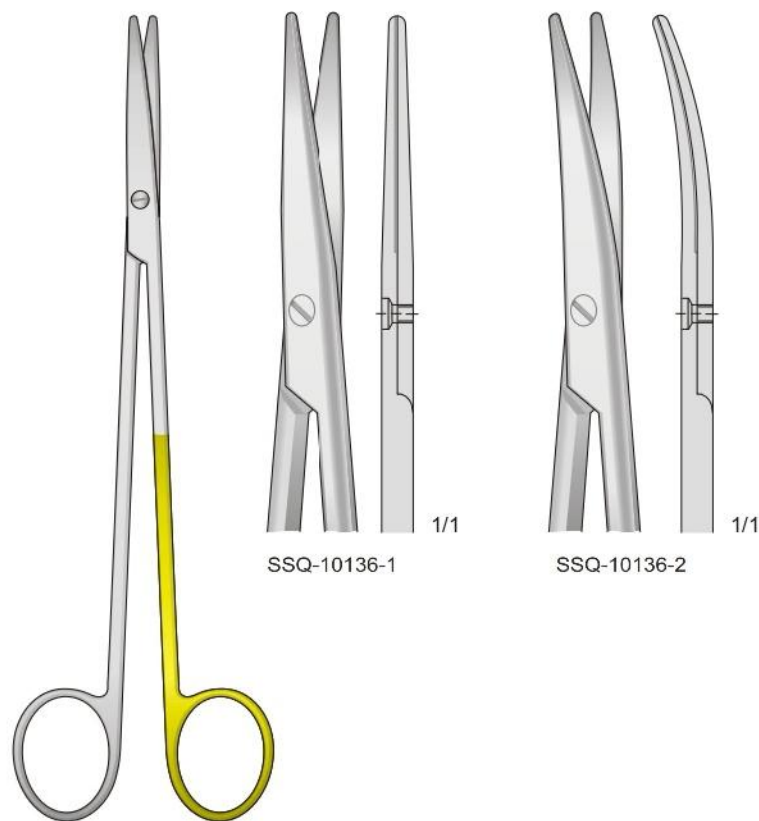

METZENBAUM
SSQ-10136
185 mm