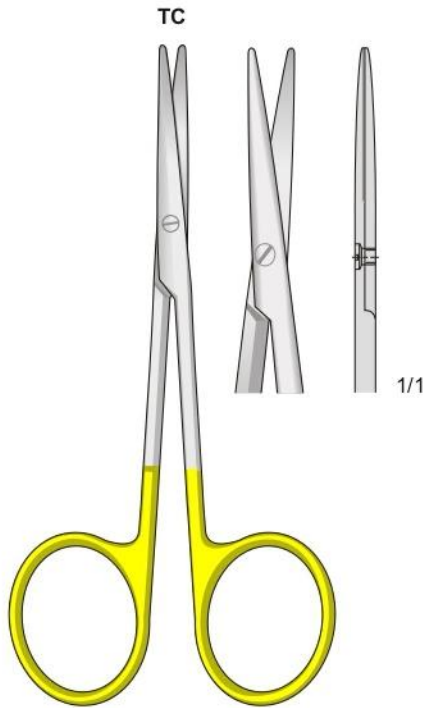

IRIS  
SSQ-10144  
115 mm

SSQ-10145  
110 mm

GOLDMAN-FOX  
SSQ-10146  
135 mm

PECK-JOSEPH  
SSQ-10147  
140 mm

METZENBAUM-FINO  
SSQ-10148  
140 mm

Con punta al carburo di tungsteno - Tungsten-carbide scissors  
Mit Hartmetalleinsätzen - Avec plaquettes en carbure de tungstène - Tijeras de tungsteno