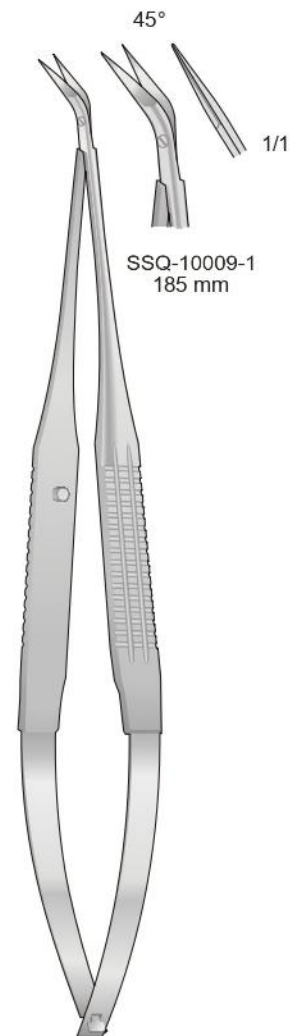

**SURGICAL SCISSORS**

VANNAS  
SSQ-10001  
85 mm

NOYES  
SSQ-10002  
120 mm

WESTCOTT  
SSQ-10003  
120 mm

NOYES  
SSQ-10004  
120 mm

SSQ-10005  
160 mm

SSQ-10006  
160 mm

Smussa - Blunt  
Stumpf - Mousse - Romas

YASARGIL  
SSQ-10007  
185 mm

JACOBSON  
SSQ-10008  
185 mm

POTTS-YASARGIL  
SSQ-10009  
185 mm

SSQ-10010  
150 mm

BROCK  
SSQ-10011  
150 mm

BROCK  
SSQ-10012  
150 mm

Dentellata  
Sawedge  
Gezahnt  
Dentelés  
Dentadas