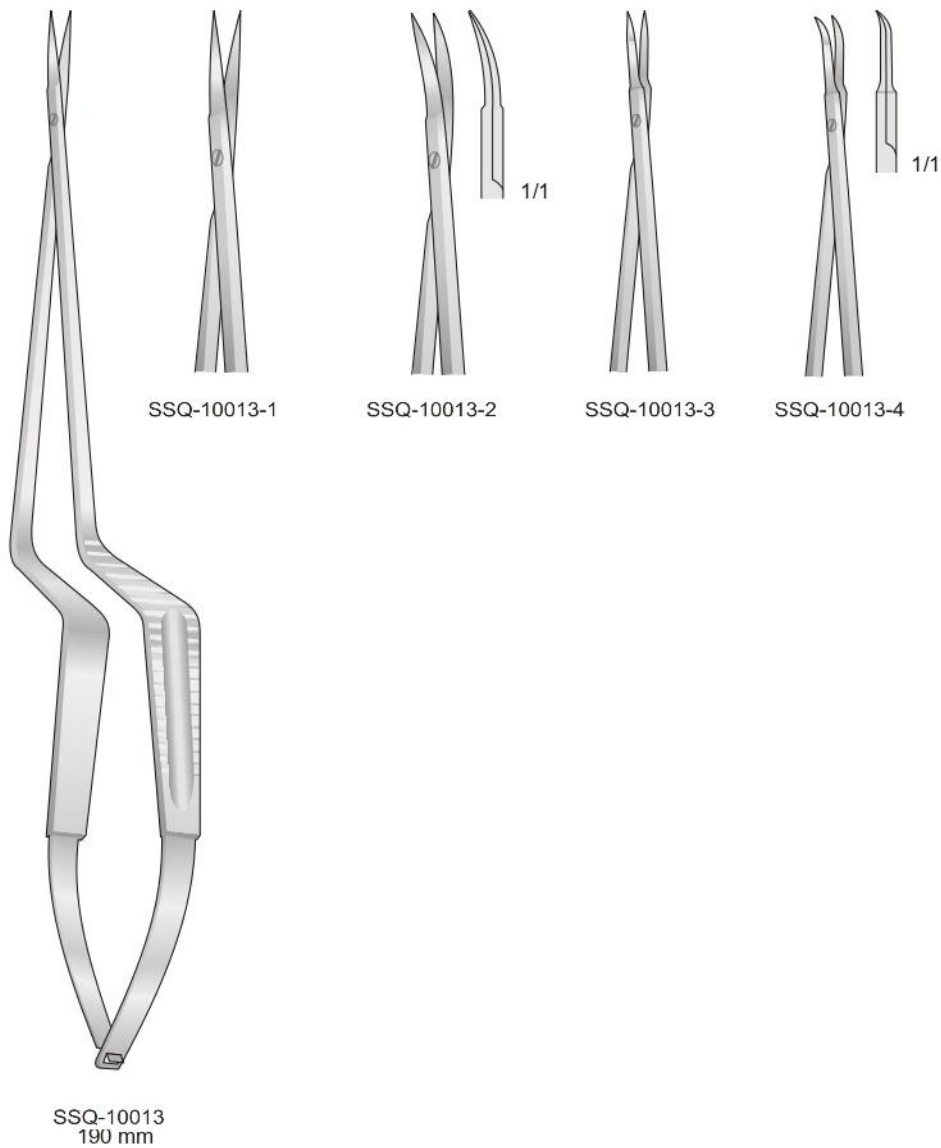

YASARGIL  
SSQ-10007  
185 mm

JACOBSON  
SSQ-10008  
185 mm

POTTS-YASARGIL  
SSQ-10009  
185 mm

SSQ-10010  
150 mm

BROCK  
SSQ-10011  
150 mm

BROCK  
SSQ-10012  
150 mm

Dentellata  
Sawedge  
Gezahnt  
Dentelés  
Dentadas

YASARGIL  
SSQ-10014  
225 mm

YASARGIL  
SSQ-10014-1

YASARGIL  
SSQ-10014-2

YASARGIL  
SSQ-10015  
245 mm

VANNAS  
SSQ-10016  
225 mm

Acute  
Pointed  
Spitz  
Pointus  
Agudas

MICRO-IRIS  
SSQ-10017  
85 mm