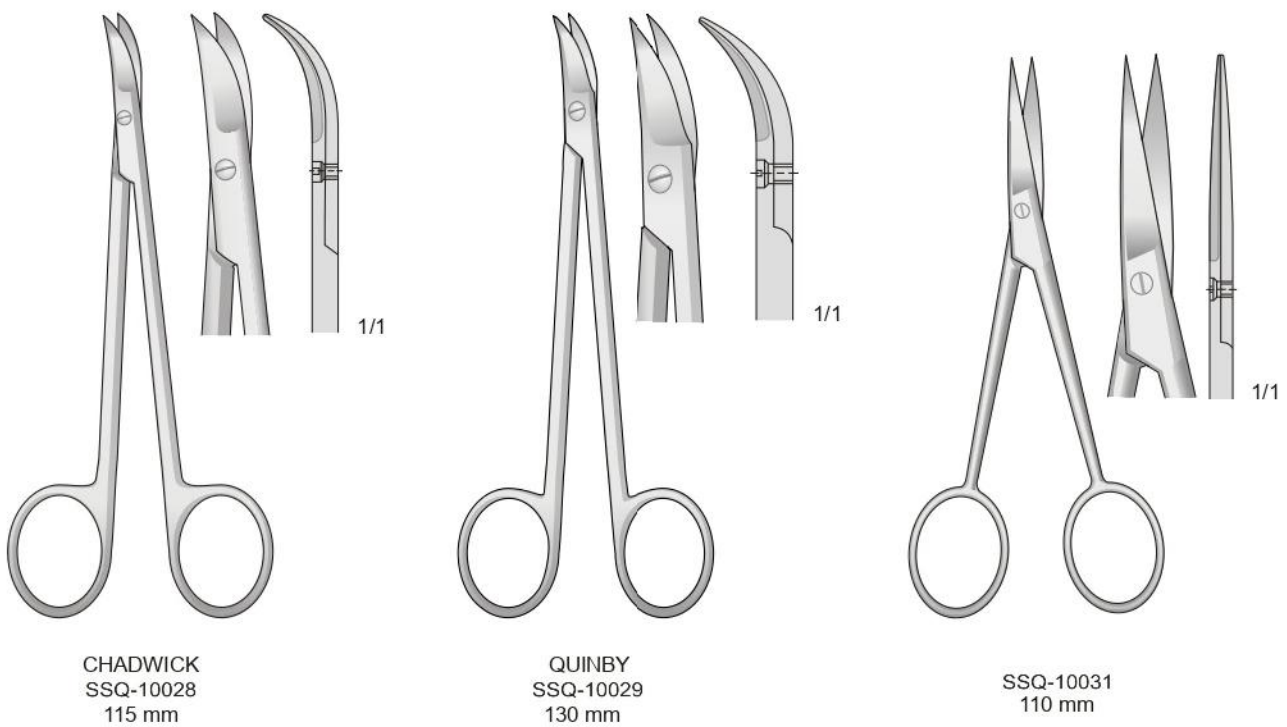

YASARGIL  
SSQ-10014  
225 mm

YASARGIL  
SSQ-10014-1

YASARGIL  
SSQ-10014-2

YASARGIL  
SSQ-10015  
245 mm

VANNAS  
SSQ-10016  
225 mm

Acute  
Pointed  
Spitz  
Pointus  
Agudas

MICRO-IRIS  
SSQ-10017  
85 mm

SSQ-10018  
105 mm

IRIS  
SSQ-10019  
110 mm

SSQ-10020  
100 mm

**KILNER**  
SSQ-10032  
115 mm

**JAMESON-WERBER**  
SSQ-10033  
130 mm

**JAMESON**  
SSQ-10034  
145 mm

Smussa - Blunt  
Stumpf - Émoussé - Romo

Acuta - Sharp  
Spitz - Aigu - Agudo

**SSQ-10035**  
115 mm

**SSQ-10036**  
115 mm

SSQ-10037  
120 mm

SSQ-10038  
110 mm

SSQ-10039  
100 mm

SSQ-10040  
115 mm

LOCKLIN MOD.  
SSQ-10041  
110 mm