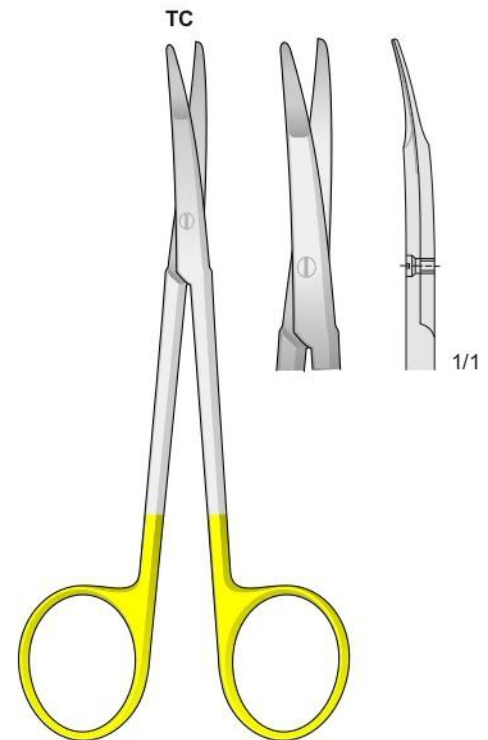

KILNER (RAGNELL)
SSQ-10152
125 mm