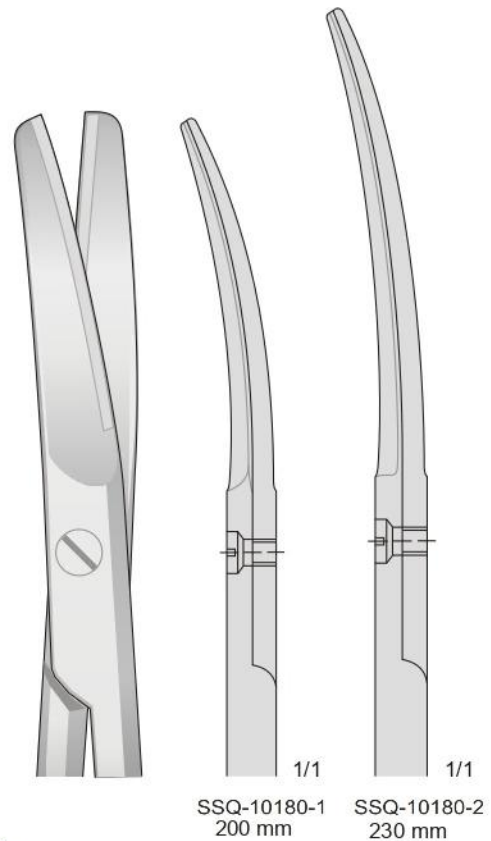

SSQ-10180-1
200 mm

SSQ-10180-2
230 mm