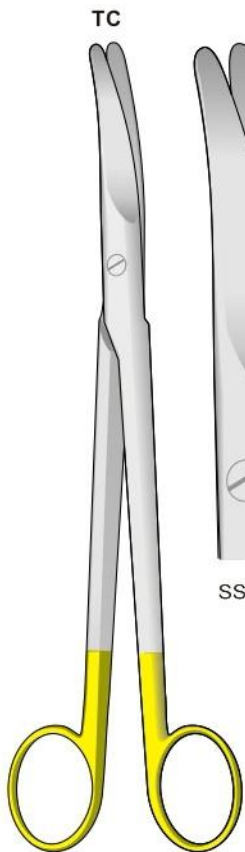

PARAMETRIUM-PARAMETRIO  
SSQ-10177  
225 mm

Forbice per isterectomia - Hysterectomy Scissors  
Hysterectomie Scheren - Ciseaux à Hysterérectomie  
Tijera para Histerectomia

SSQ-10178  
250 mm

Con punta al carburo di tungsteno  
Tungsten-carbide scissors  
Mit Hartmetalleinsätzen  
Avec plaquettes en carbure de tungstène  
Tijeras de tungsteno