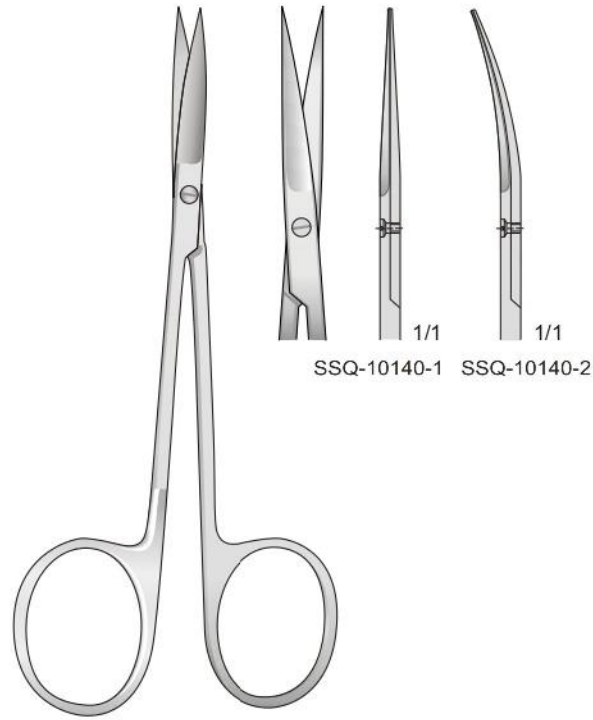

L = mancini
left
links
gauche
iequierdo

SSQ-10140-1 SSQ-10140-2

IRIS
SSQ-10140
110 mm