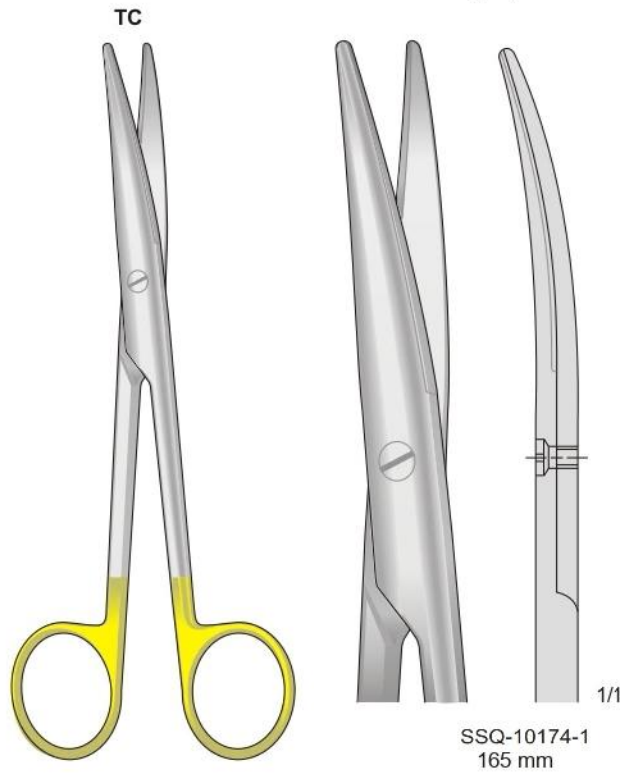

TC

LEXER  
SSQ-10173

SSQ-10173-1  
160 mm

SSQ-10173-2  
210 mm

Con punta al carburo di tungsteno - Tungsten-carbide scissors  
Mit Hartmetalleinsätzen - Avec plaquettes en carbure de tungstène - Tijeras de tungsteno