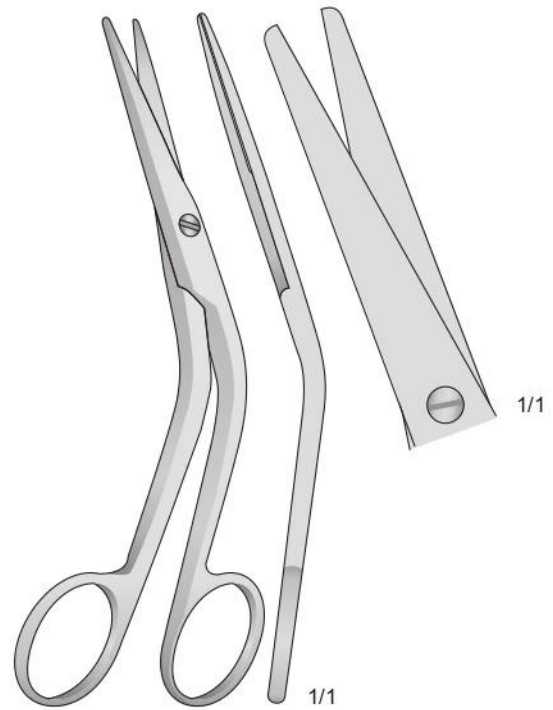

COTTLE
SSQ-10108
160 mm