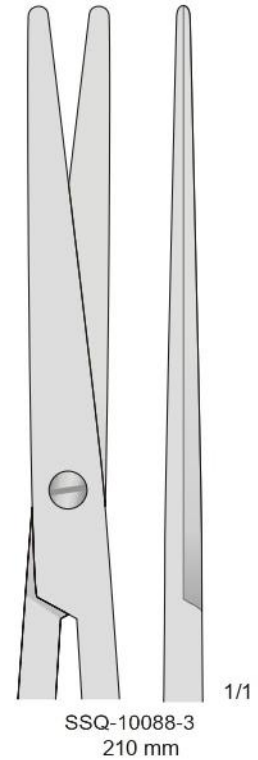

MAYO  
SSQ-10086

MAYO-NOBLE  
SSQ-10087

Forbici per dissezione - Dissecting scissors - Präparierscheren - Ciseaux à dissection - Tijeras para preparaciones

MAYO  
SSQ-10088

SSQ-10088-1  
160 mm

SSQ-10088-2  
190 mm