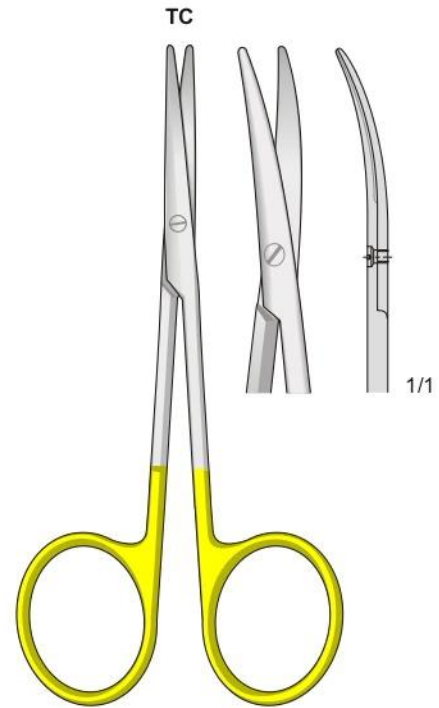

SSQ-10150
115 mm