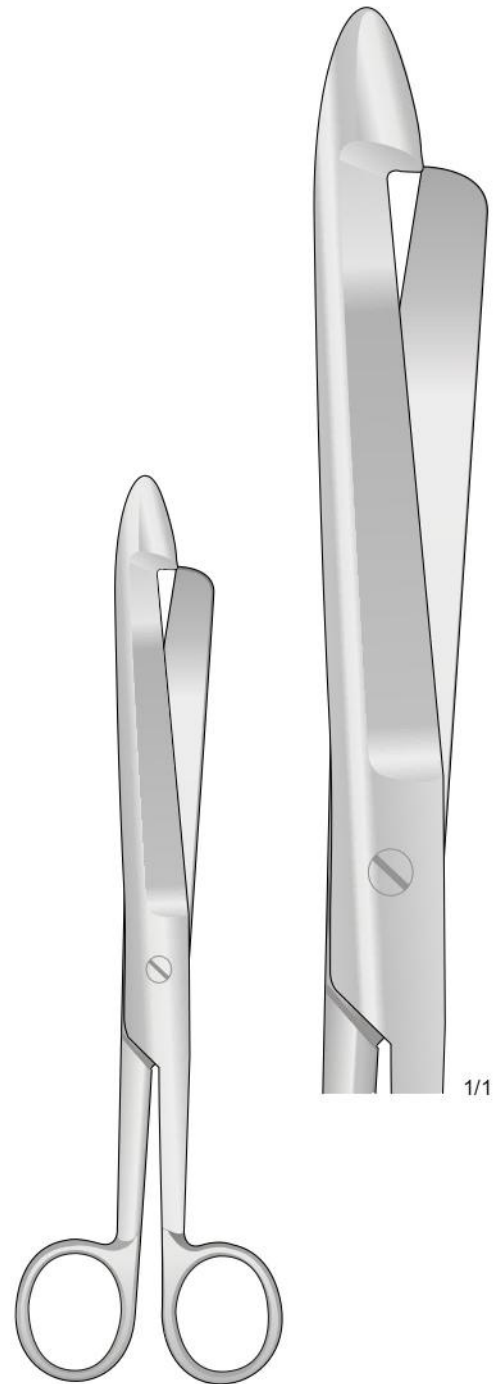

Forbici per Enterotomia
Bowel Scissors
Darmscheren
Ciseaux-Entérotomes
Enteròtomos

SSQ-10131
210 mm