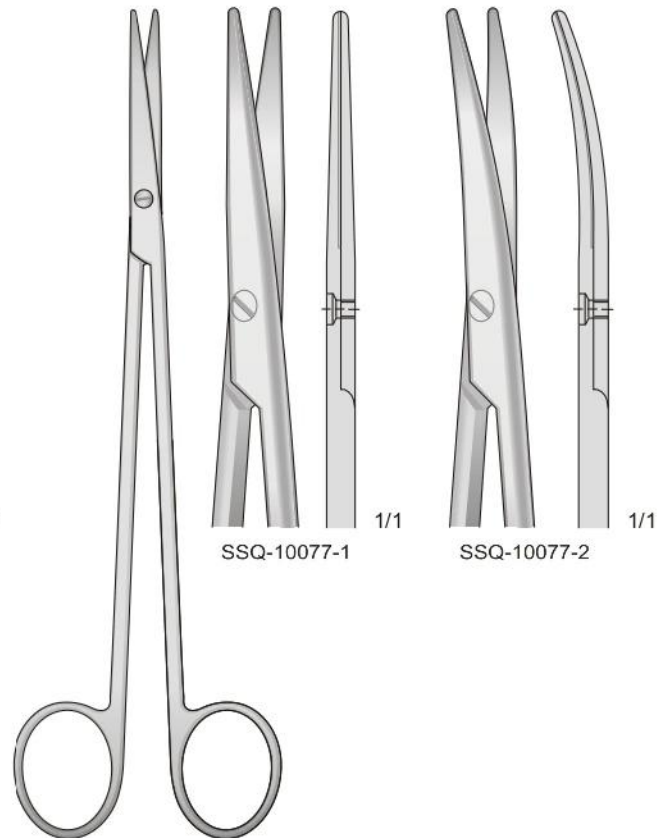

METZENBAUM-FINE
SSQ-10077
185 mm