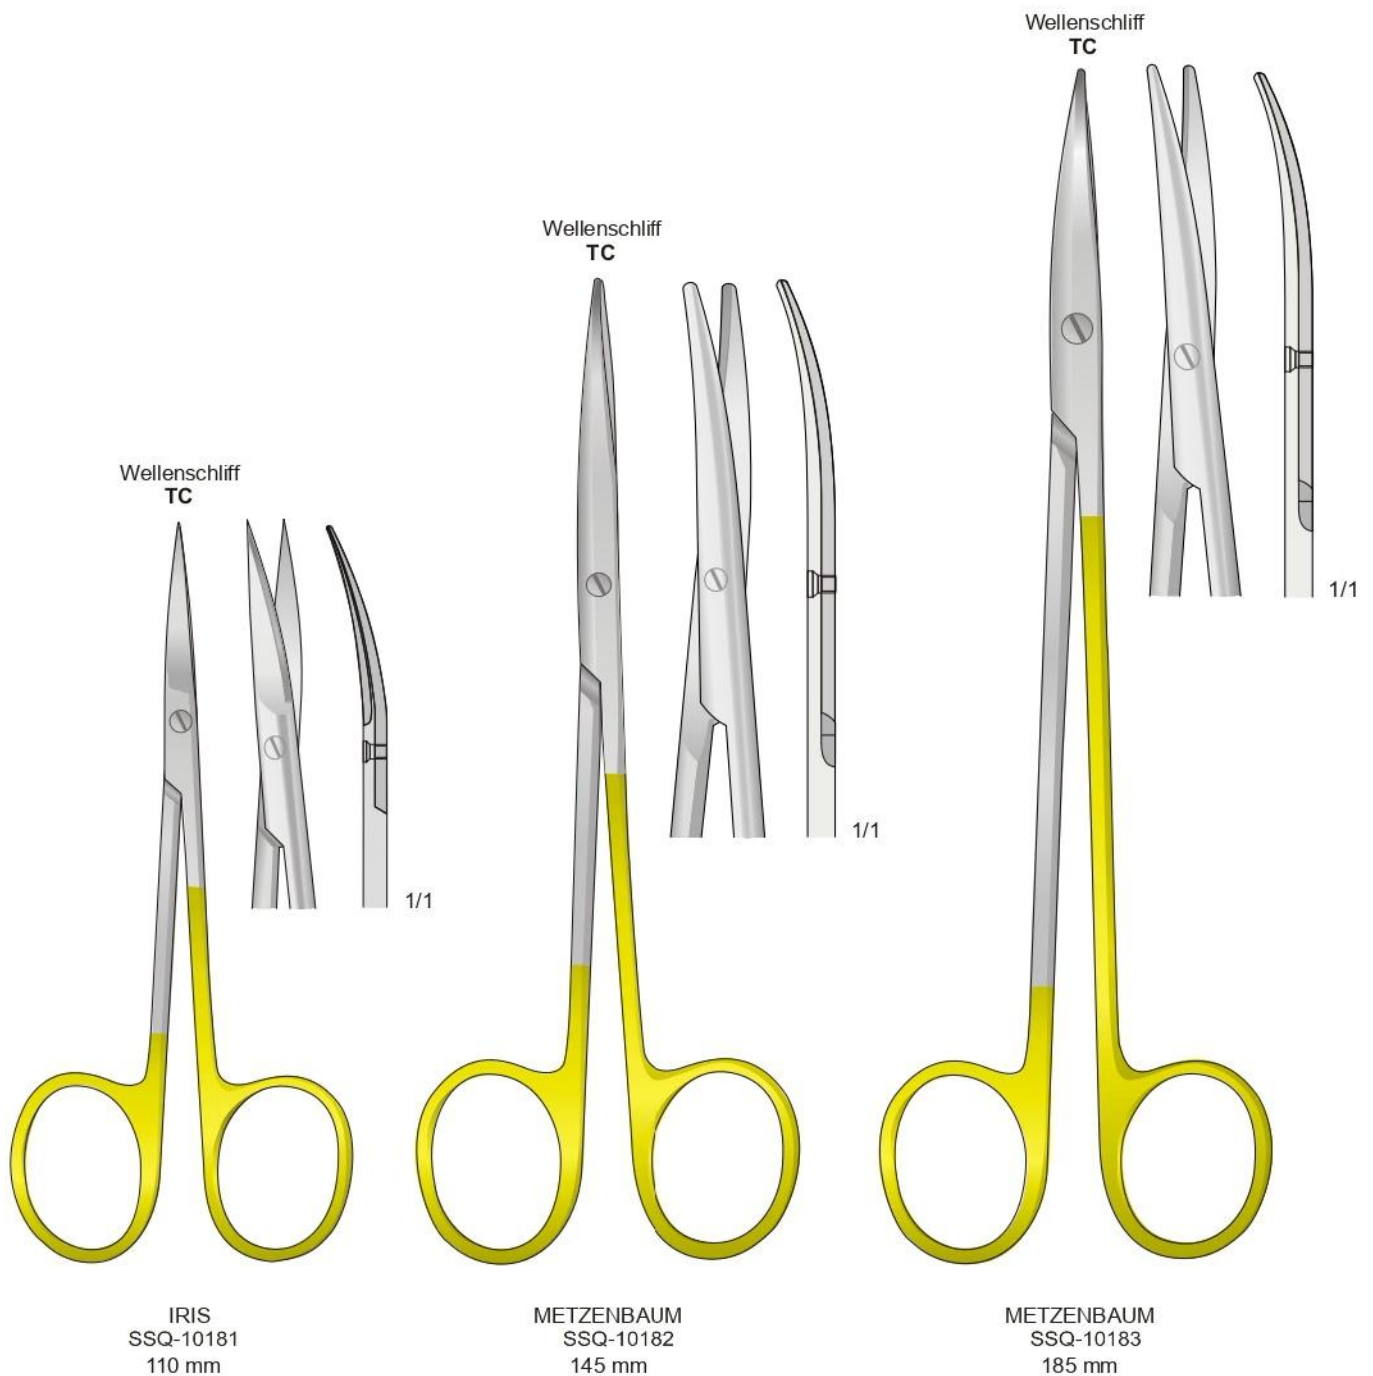

PARAMETRIUM-PARAMETRIO  
SSQ-10177  
225 mm

Forbice per isterectomia - Hysterectomy Scissors  
Hysterectomie Scheren - Ciseaux à Hysterérectomie  
Tijera para Histerectomia

SSQ-10178  
250 mm

Con punta al carburo di tungsteno  
Tungsten-carbide scissors  
Mit Hartmetalleinsätzen  
Avec plaquettes en carbure de tungstène  
Tijeras de tungsteno

WERTHEIM  
SSQ-10179  
230 mm

SIMS  
SSQ-10180

SSQ-10180-1  
200 mm

SSQ-10180-2  
230 mm

Forbici con taglio ondulato su una lama  
Scissors cut one serrated cutting edge  
Scheren mit wellenschliff auf einer Schnittfläche  
Ciseaux avec affutage spécial ont une lame dentée

SPENCER  
SSQ-10184  
110 mm

SPENCER  
SSQ-10185  
110 mm

SSQ-10186  
115 mm

SPENCER  
SSQ-10187  
145 mm

SPENCER  
SSQ-10188  
135 mm

LORENZ  
SSQ-10189  
230 mm

BRUNS  
SSQ-10190  
240 mm

LISTER  
SSQ-10191

SSQ-10191-1  
145 mm

SSQ-10191-2  
180 mm

ESMARCH  
SSQ-10192

SSQ-10192-1  
200 mm

Forbice universale dentellata  
Draht-und Blechschere gezahnt  
Wire cutting scissor serrated  
Coupe-fils dentelés

Tijeras para cortar hilo de acero dentadas